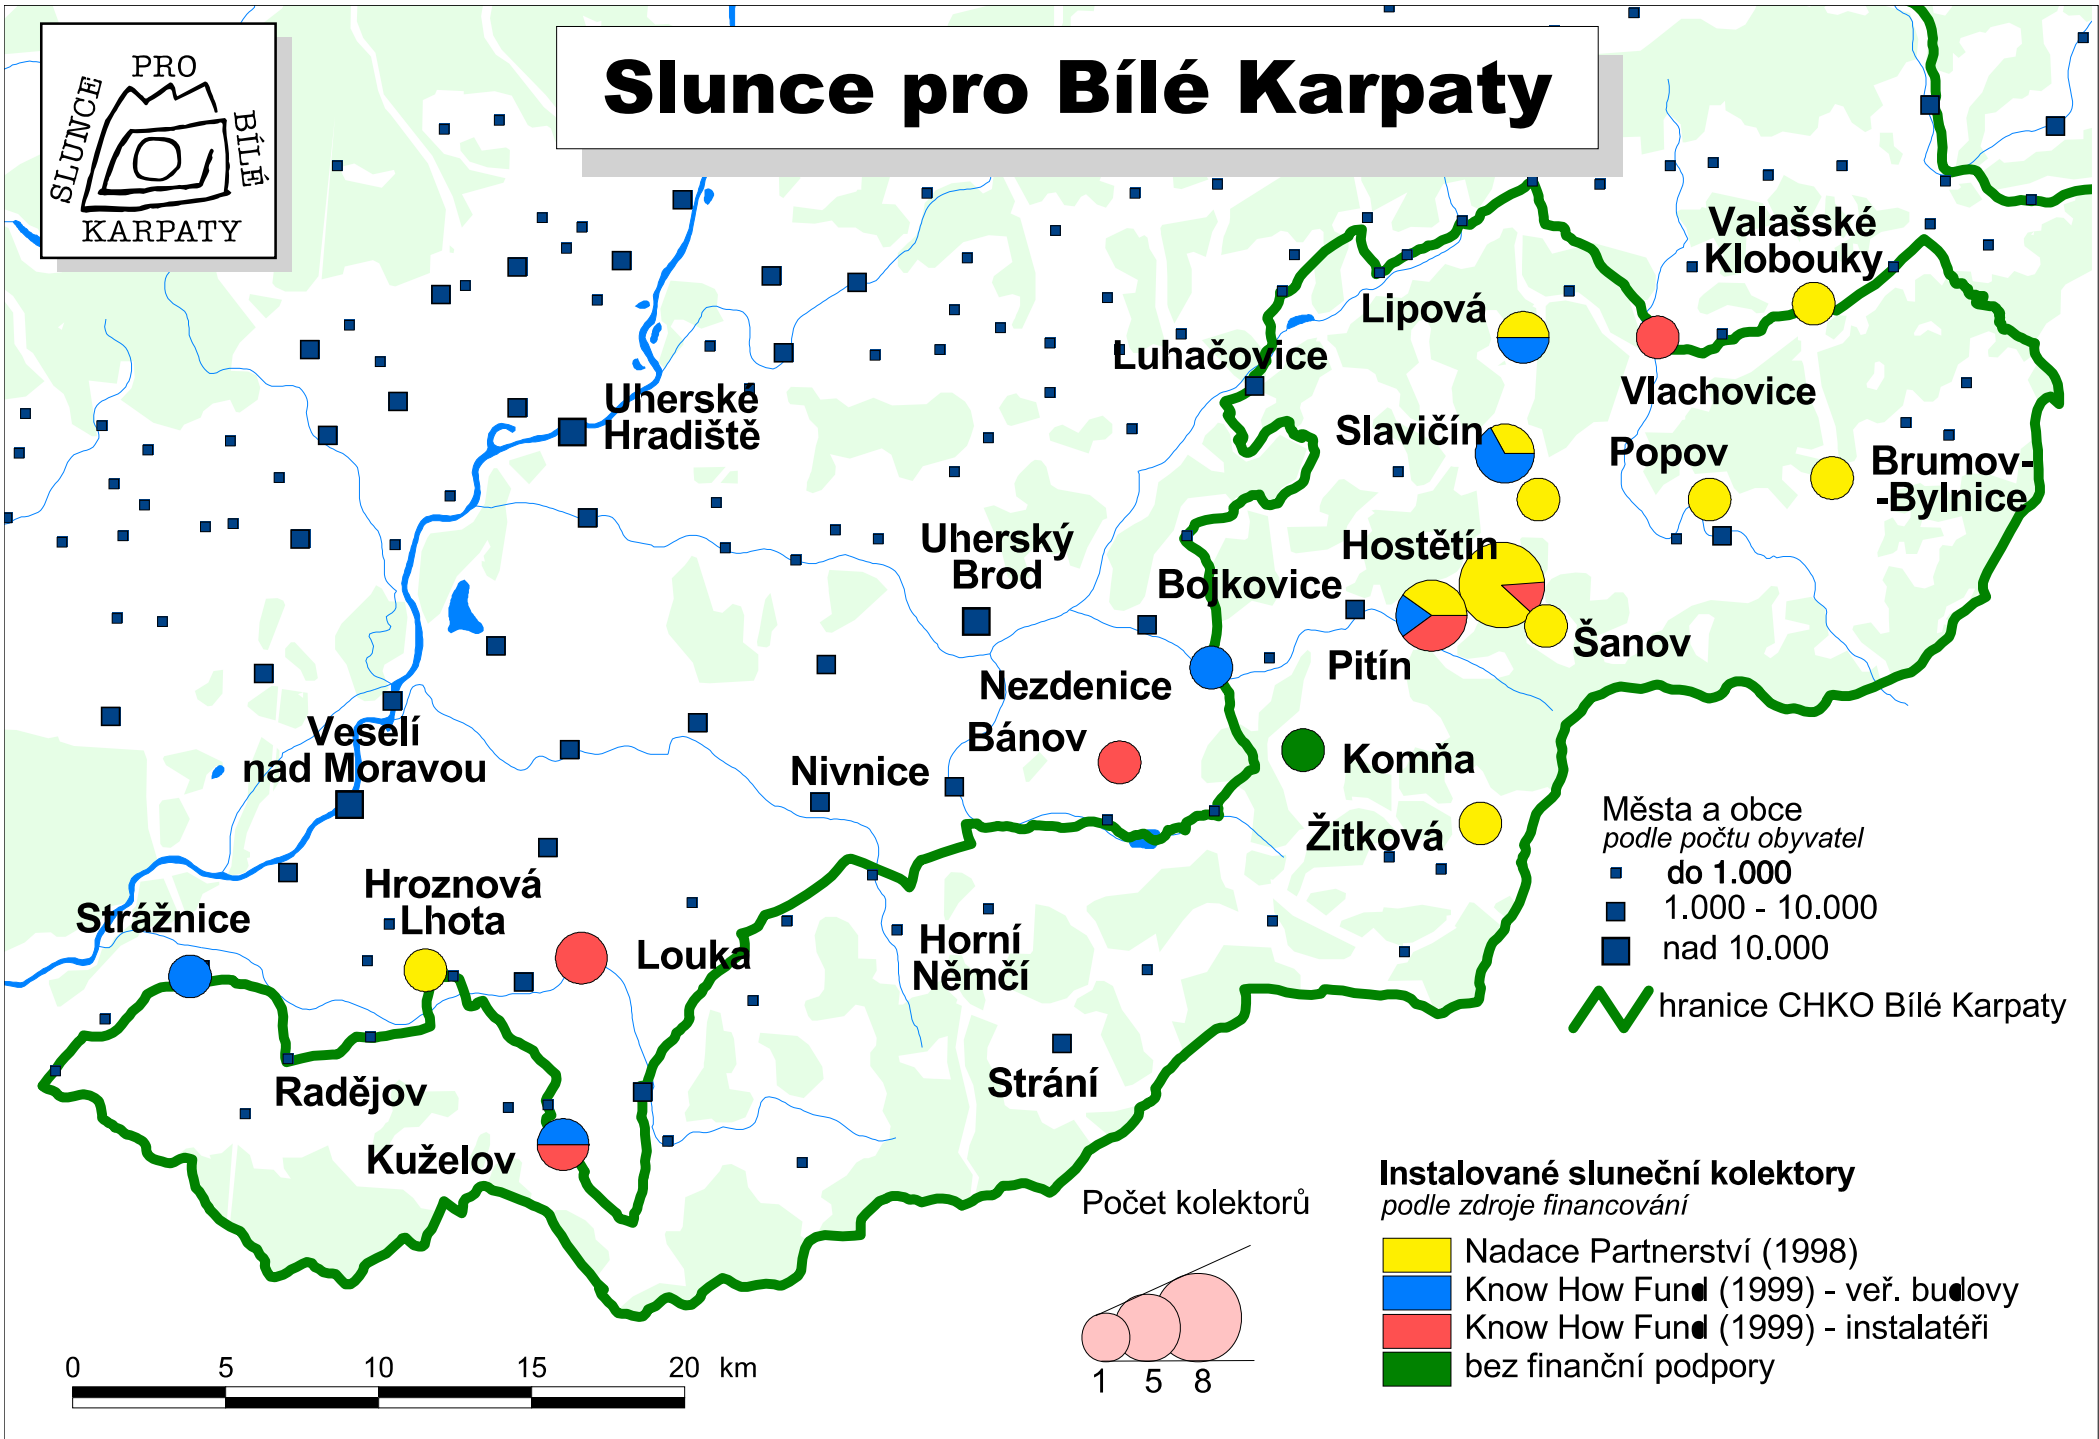

Slunce pro Bílé Karpaty

Valašské Klobouky

Lipová

Vlachovice

Luhačovice

Uherské Hradiště

Slavičín

Popov

Brumov-Bylnice

Uherský Brod

Hostětín

Bojkovice

Šanov

Nezdenice

Pitín

Veselí nad Moravou

Bánov

Komňa

Žitková

Nivnice

Strážnice

Hroznová Lhota

Louka

Horní Němčí

Radějov

Strání

Kuželov