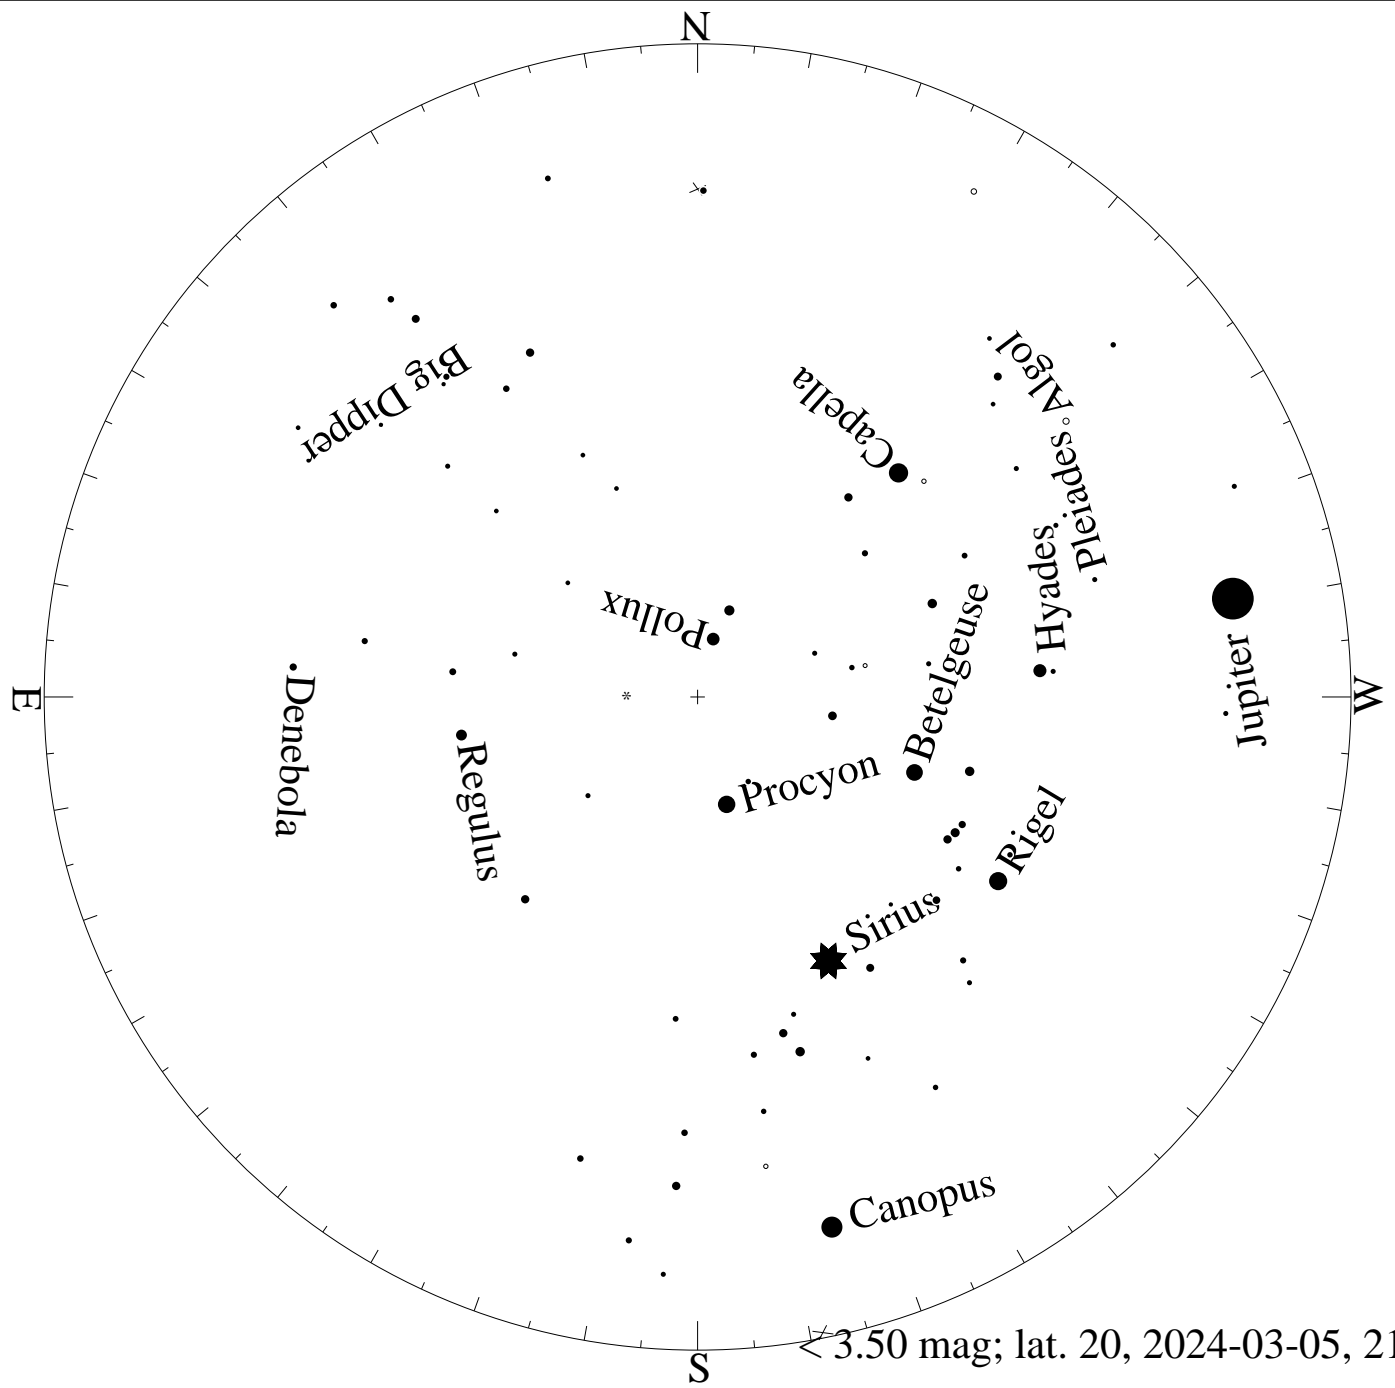

$< 2.50$  mag; lat. 20, 2024-03-05, 21 h local time

Big Dipper

Denebola

Regulus

Pollux

Procyon

Capella

Betelgeuse

Sirius

Canopus

Rigel

Hyades

Pleiades

Algol

Jupiter

< 4.50 mag; lat. 20, 2024-03-05, 21 h local time

< 5.50 mag; lat. 20, 2024-03-05, 21 h local time