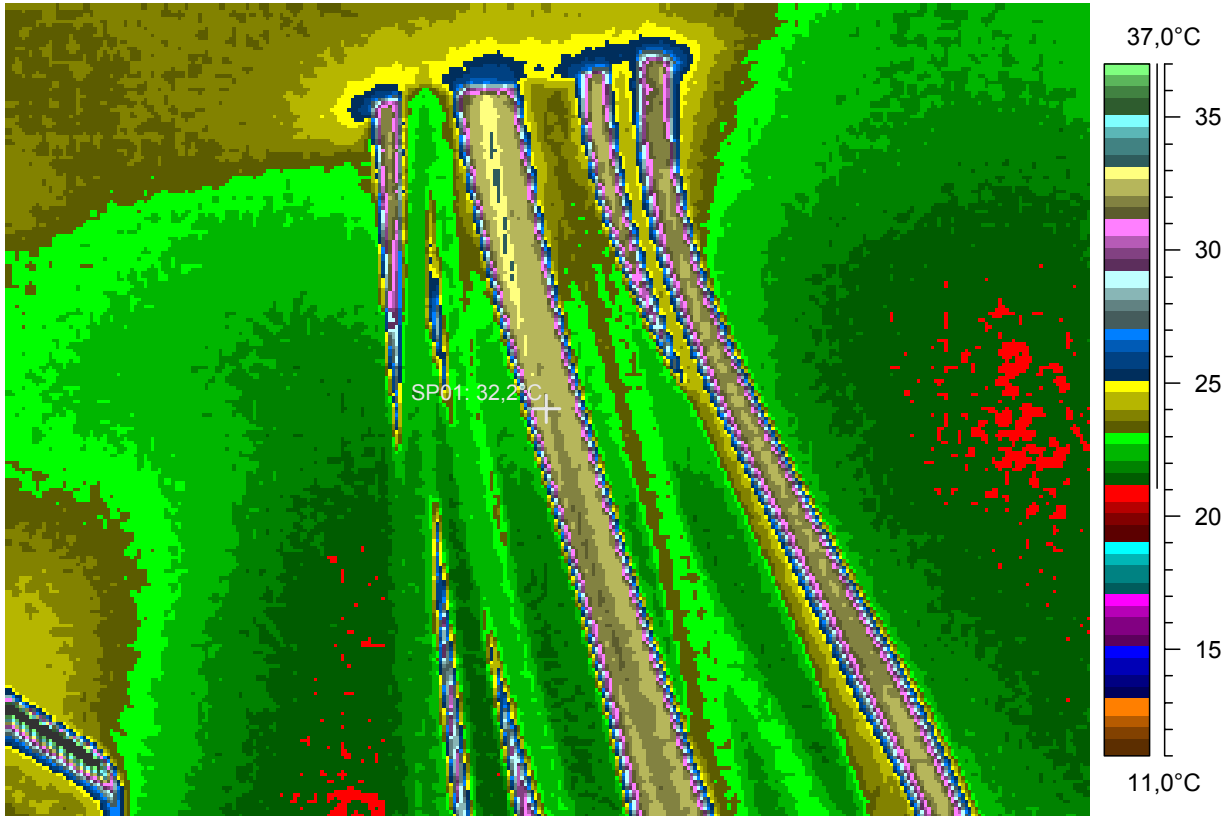

## 4 - Ir\_1577.jpg

Label	Value
IR : max	51,5°C
IR : min	10,2°C
SP01	30,0°C
SP02	40,8°C

12.2.2005

18:46:43

comments:

# 5 - Ir\_1578.jpg

Label	Value
IR : max	42,3°C
IR : min	21,0°C
SP01	32,2°C

12.2.2005

18:47:29

comments: