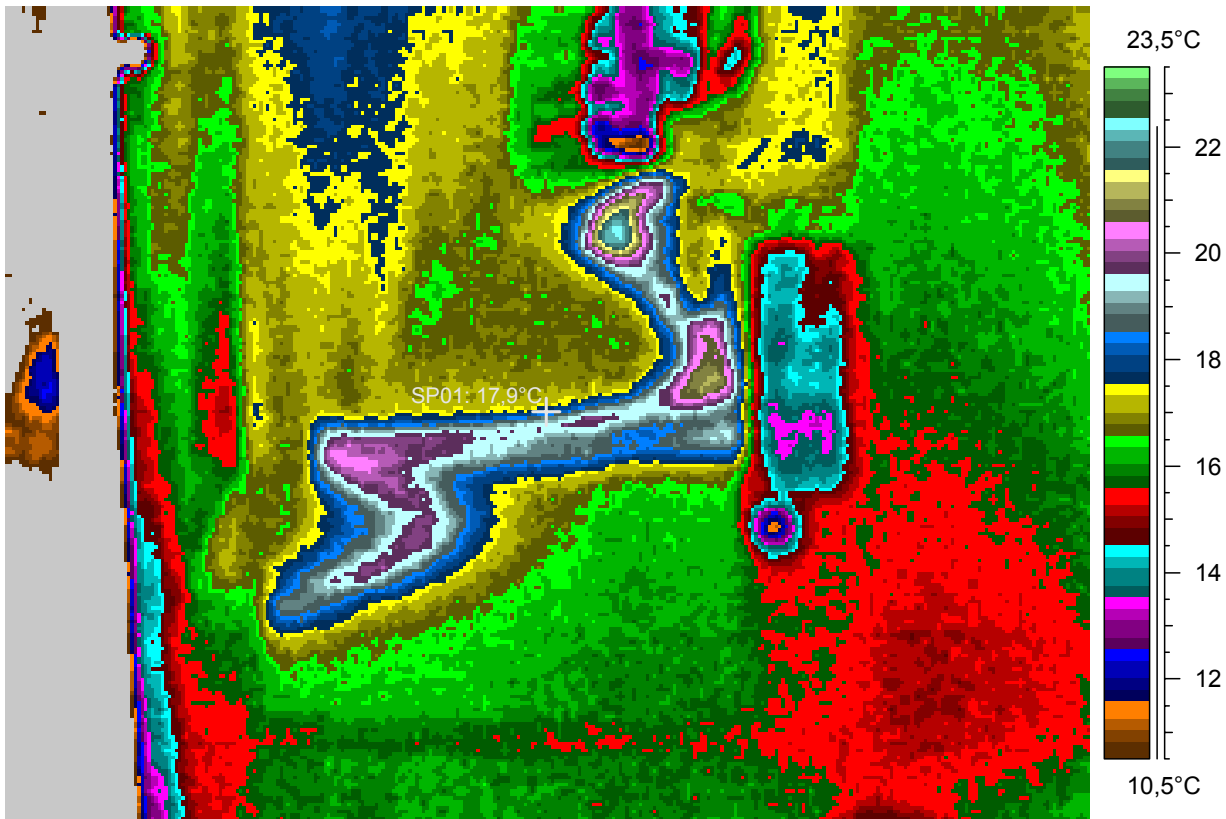

# 1 - Ir\_1574.jpg

Label	Value
IR : max	22,5°C
IR : min	3,9°C
SP01	17,9°C

12.2.2005

18:45:05

comments:

## 2 - Ir\_1575.jpg

Label	Value
IR : max	31,8°C
IR : min	9,3°C
SP01	22,1°C

12.2.2005

18:45:44

comments:

### 3 - Ir\_1576.jpg

Label	Value
IR : max	52,0°C
IR : min	11,5°C
SP01	26,7°C

12.2.2005

18:46:28

comments:

## 4 - Ir\_1577.jpg

Label	Value
IR : max	51,5°C
IR : min	10,2°C
SP01	30,0°C
SP02	40,8°C

12.2.2005

18:46:43

comments: