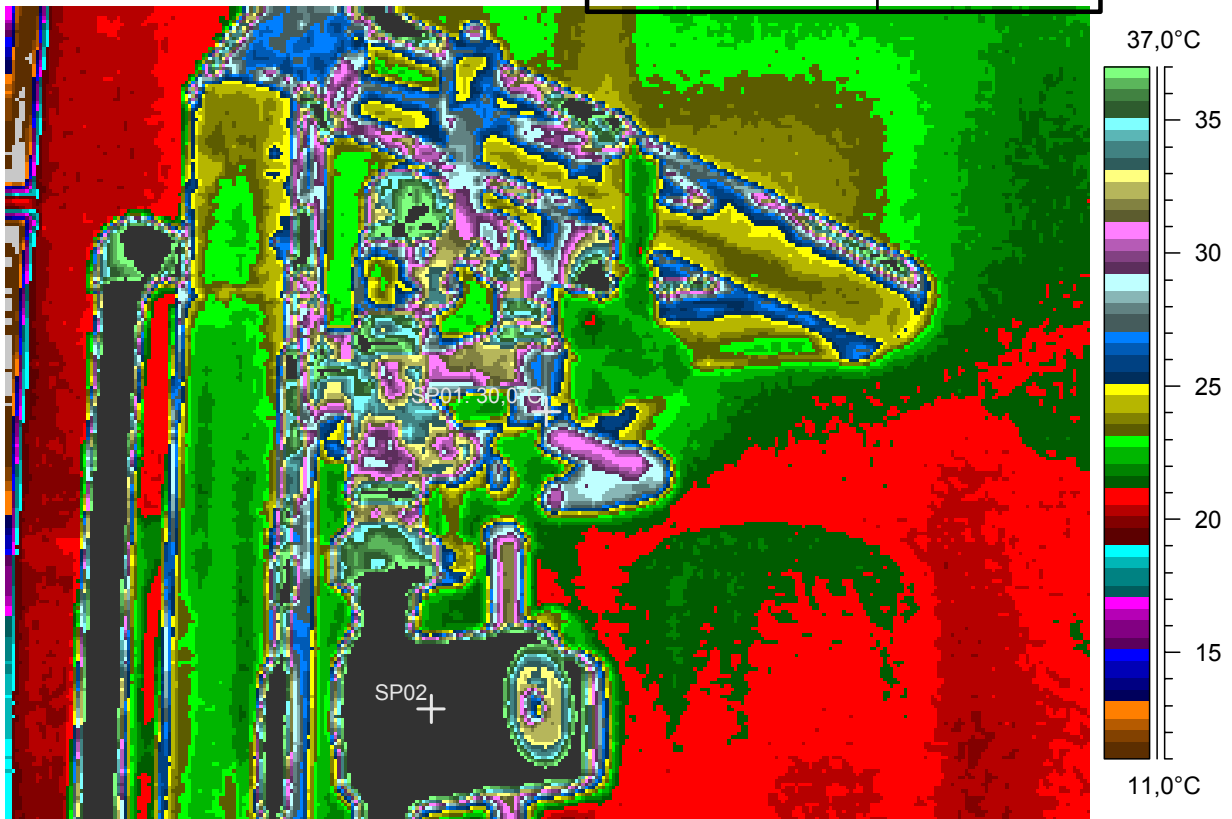

### 3 - Ir\_1576.jpg

Label	Value
IR : max	52,0°C
IR : min	11,5°C
SP01	26,7°C

12.2.2005

18:46:28

comments:

## 4 - Ir\_1577.jpg

Label	Value
IR : max	51,5°C
IR : min	10,2°C
SP01	30,0°C
SP02	40,8°C

12.2.2005

18:46:43

comments:

# 5 - Ir\_1578.jpg

Label	Value
IR : max	42,3°C
IR : min	21,0°C
SP01	32,2°C

12.2.2005

18:47:29

comments:

## 6 - Ir\_1579.jpg

Label	Value
IR : max	56,2°C
IR : min	19,7°C
SP01	44,4°C

12.2.2005

18:48:29