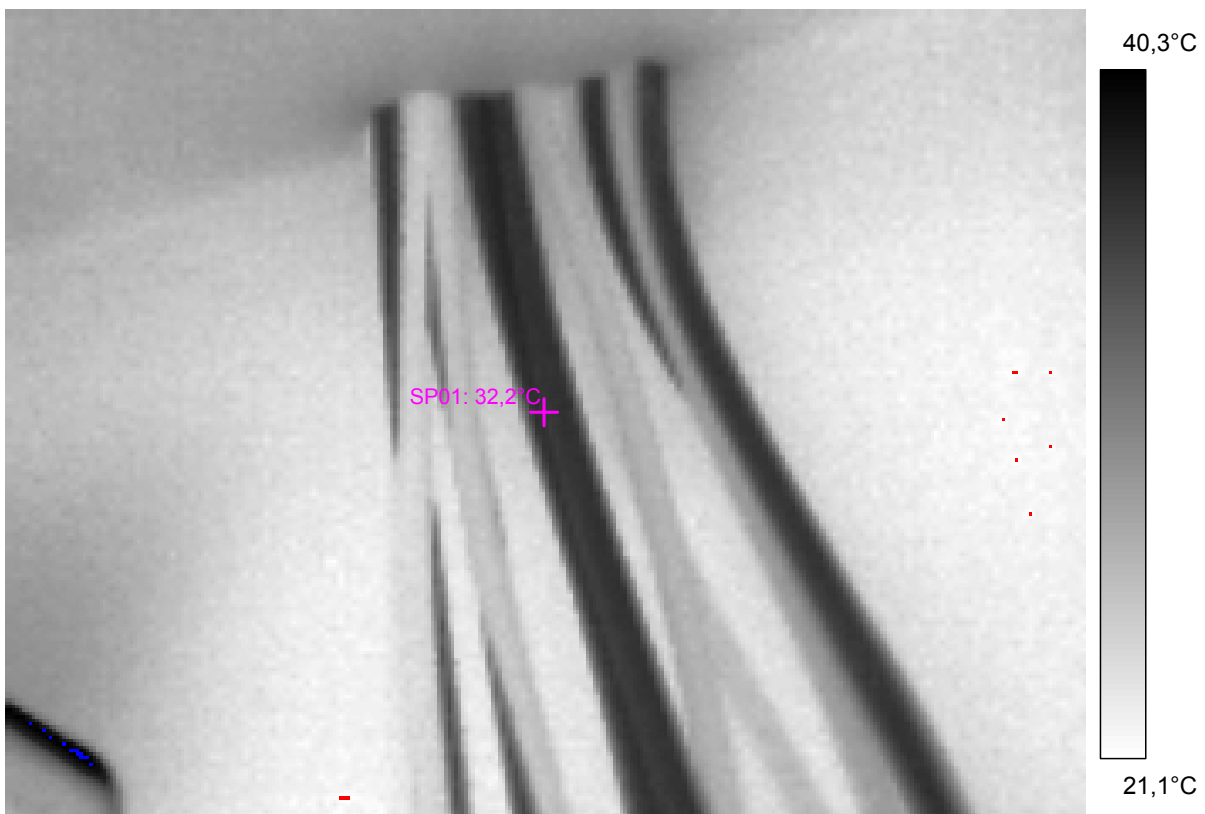

### 3 - Ir\_1576.jpg

Label	Value
IR : max	52,0°C
IR : min	11,5°C
SP01	26,7°C

12.2.2005

18:46:28

comments:

## 4 - Ir\_1577.jpg

Label	Value
IR : max	51,5°C
IR : min	10,2°C
SP01	30,0°C
SP02	40,8°C

12.2.2005

18:46:43

comments:

# 5 - Ir\_1578.jpg

Label	Value
IR : max	42,3°C
IR : min	21,0°C
SP01	32,2°C

12.2.2005

18:47:29

comments:

## 6 - Ir\_1579.jpg

Label	Value
IR : max	56,2°C
IR : min	19,7°C
SP01	44,4°C

12.2.2005

18:48:29