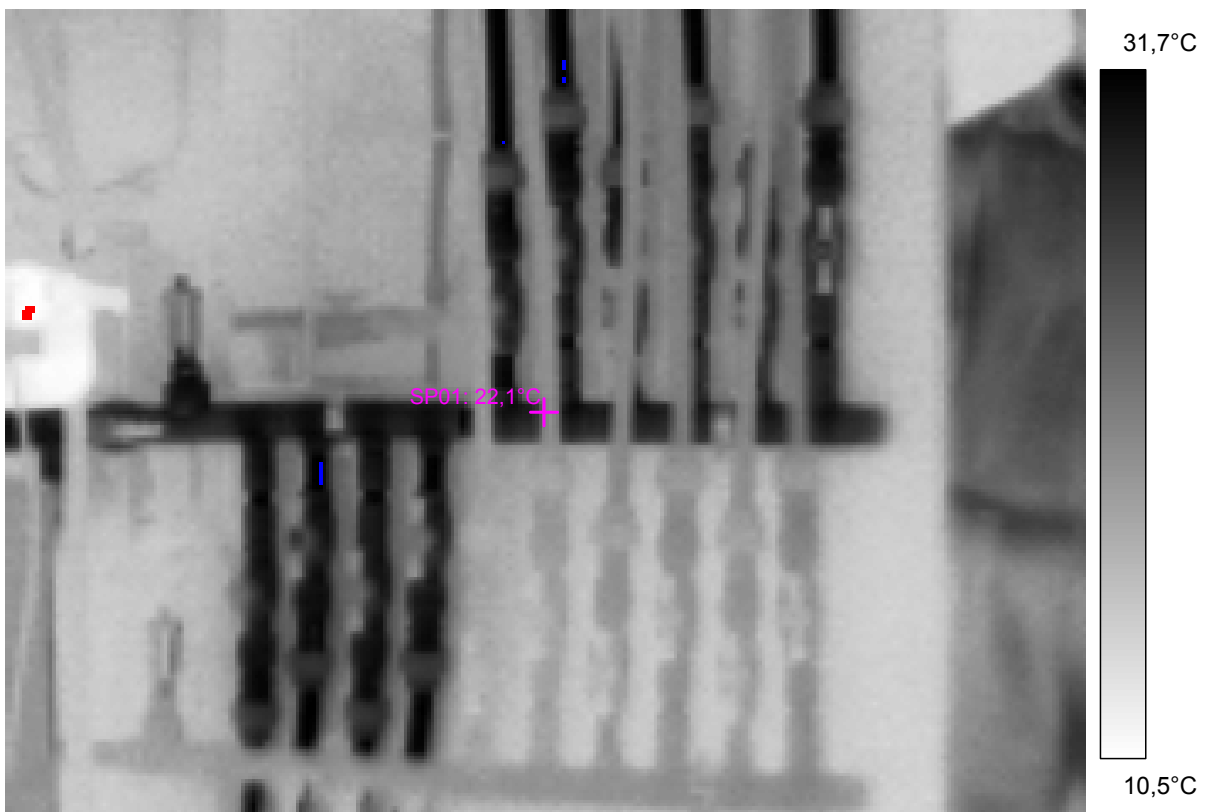

# 1 - Ir\_1574.jpg

Label	Value
IR : max	22,5°C
IR : min	3,9°C
SP01	17,9°C

12.2.2005

18:45:05

comments:

## 2 - Ir\_1575.jpg

Label	Value
IR : max	31,8°C
IR : min	9,3°C
SP01	22,1°C

12.2.2005

18:45:44

comments:

### 3 - Ir\_1576.jpg

Label	Value
IR : max	52,0°C
IR : min	11,5°C
SP01	26,7°C

12.2.2005

18:46:28

comments:

## 4 - Ir\_1577.jpg

Label	Value
IR : max	51,5°C
IR : min	10,2°C
SP01	30,0°C
SP02	40,8°C

12.2.2005

18:46:43

comments: