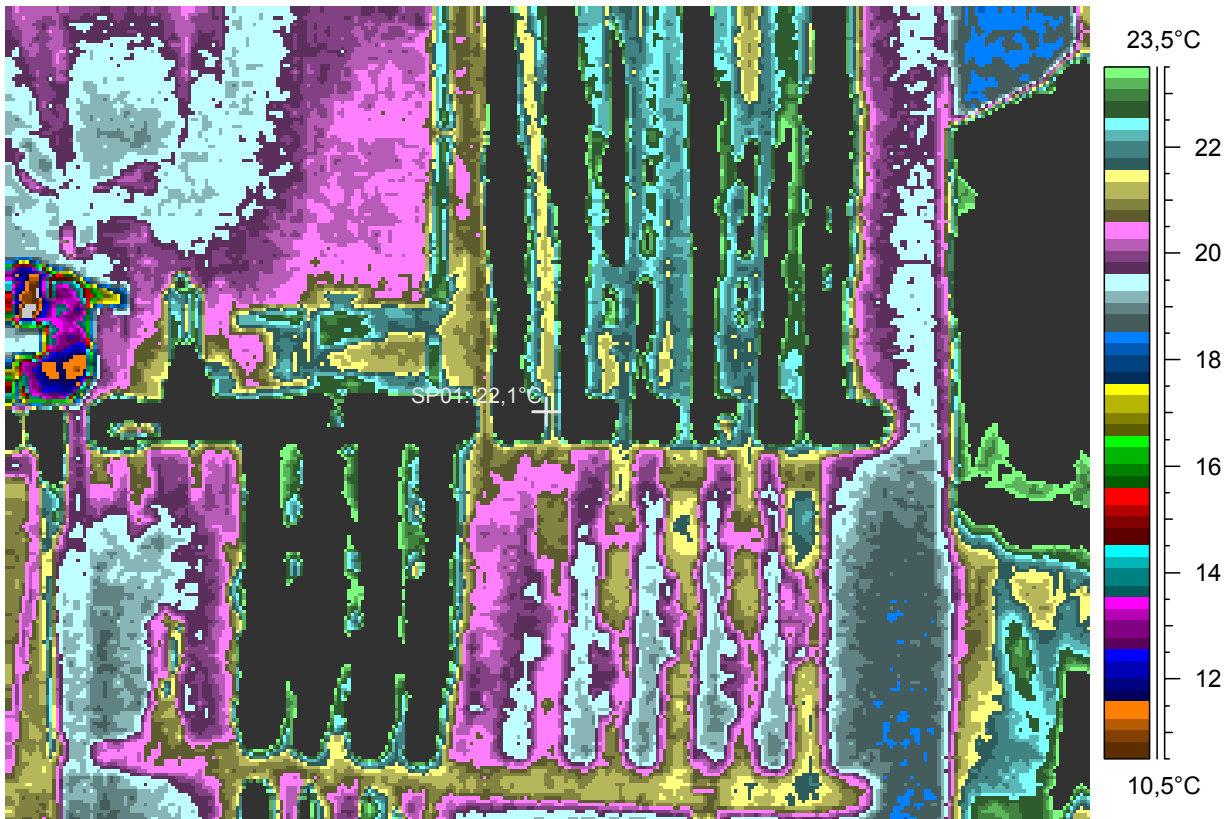

# 1 - Ir\_1574.jpg

Label	Value
IR : max	22,5°C
IR : min	3,9°C
SP01	17,9°C

12.2.2005

18:45:05

comments:

## 2 - Ir\_1575.jpg

Label	Value
IR : max	31,8°C
IR : min	9,3°C
SP01	22,1°C

12.2.2005

18:45:44

comments:

### 3 - Ir\_1576.jpg

Label	Value
IR : max	52,0°C
IR : min	11,5°C
SP01	26,7°C

12.2.2005

18:46:28

comments:

## 4 - Ir\_1577.jpg

Label	Value
IR : max	51,5°C
IR : min	10,2°C
SP01	30,0°C
SP02	40,8°C

12.2.2005

18:46:43

comments: