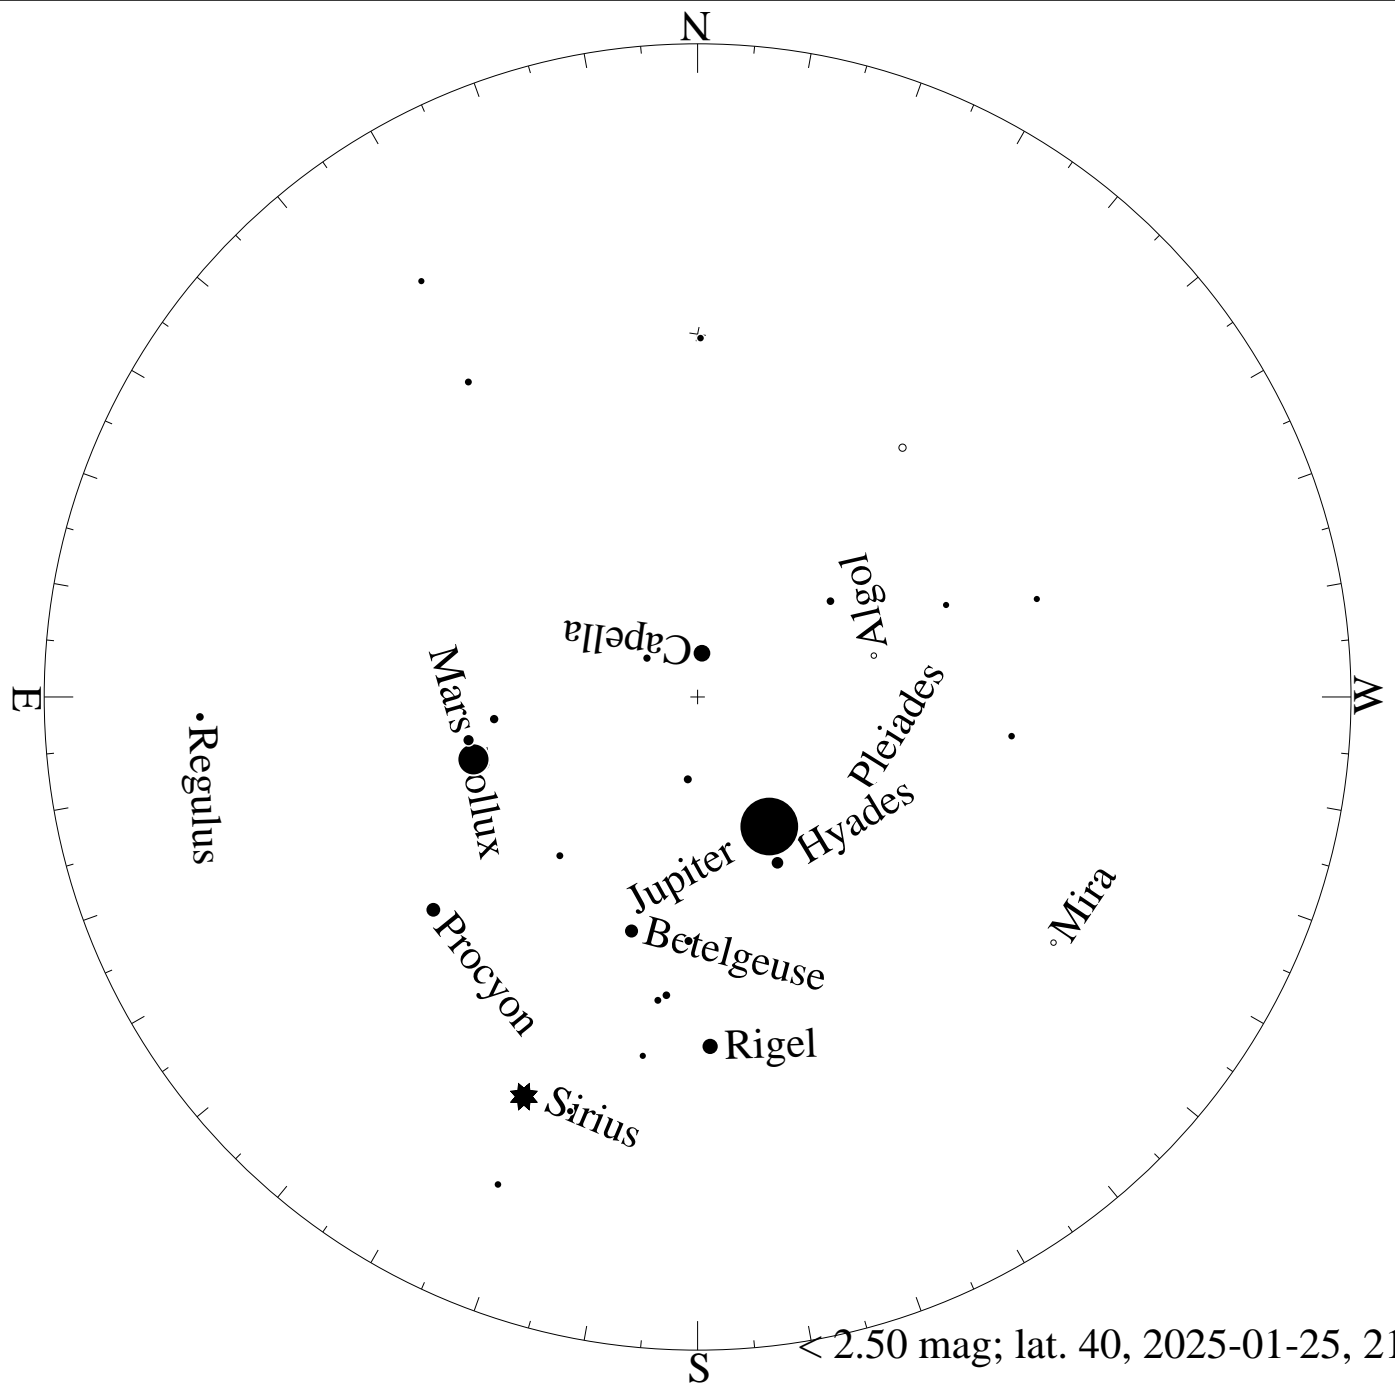

N

S

E

W

Mars

Capella

Jupiter

Rigel

* Sirius

< 0.50 mag; lat. 40, 2025-01-25, 21 h local time

< 4.50 mag; lat. 40, 2025-01-25, 21 h local time

< 5.50 mag; lat. 40, 2025-01-25, 21 h local time