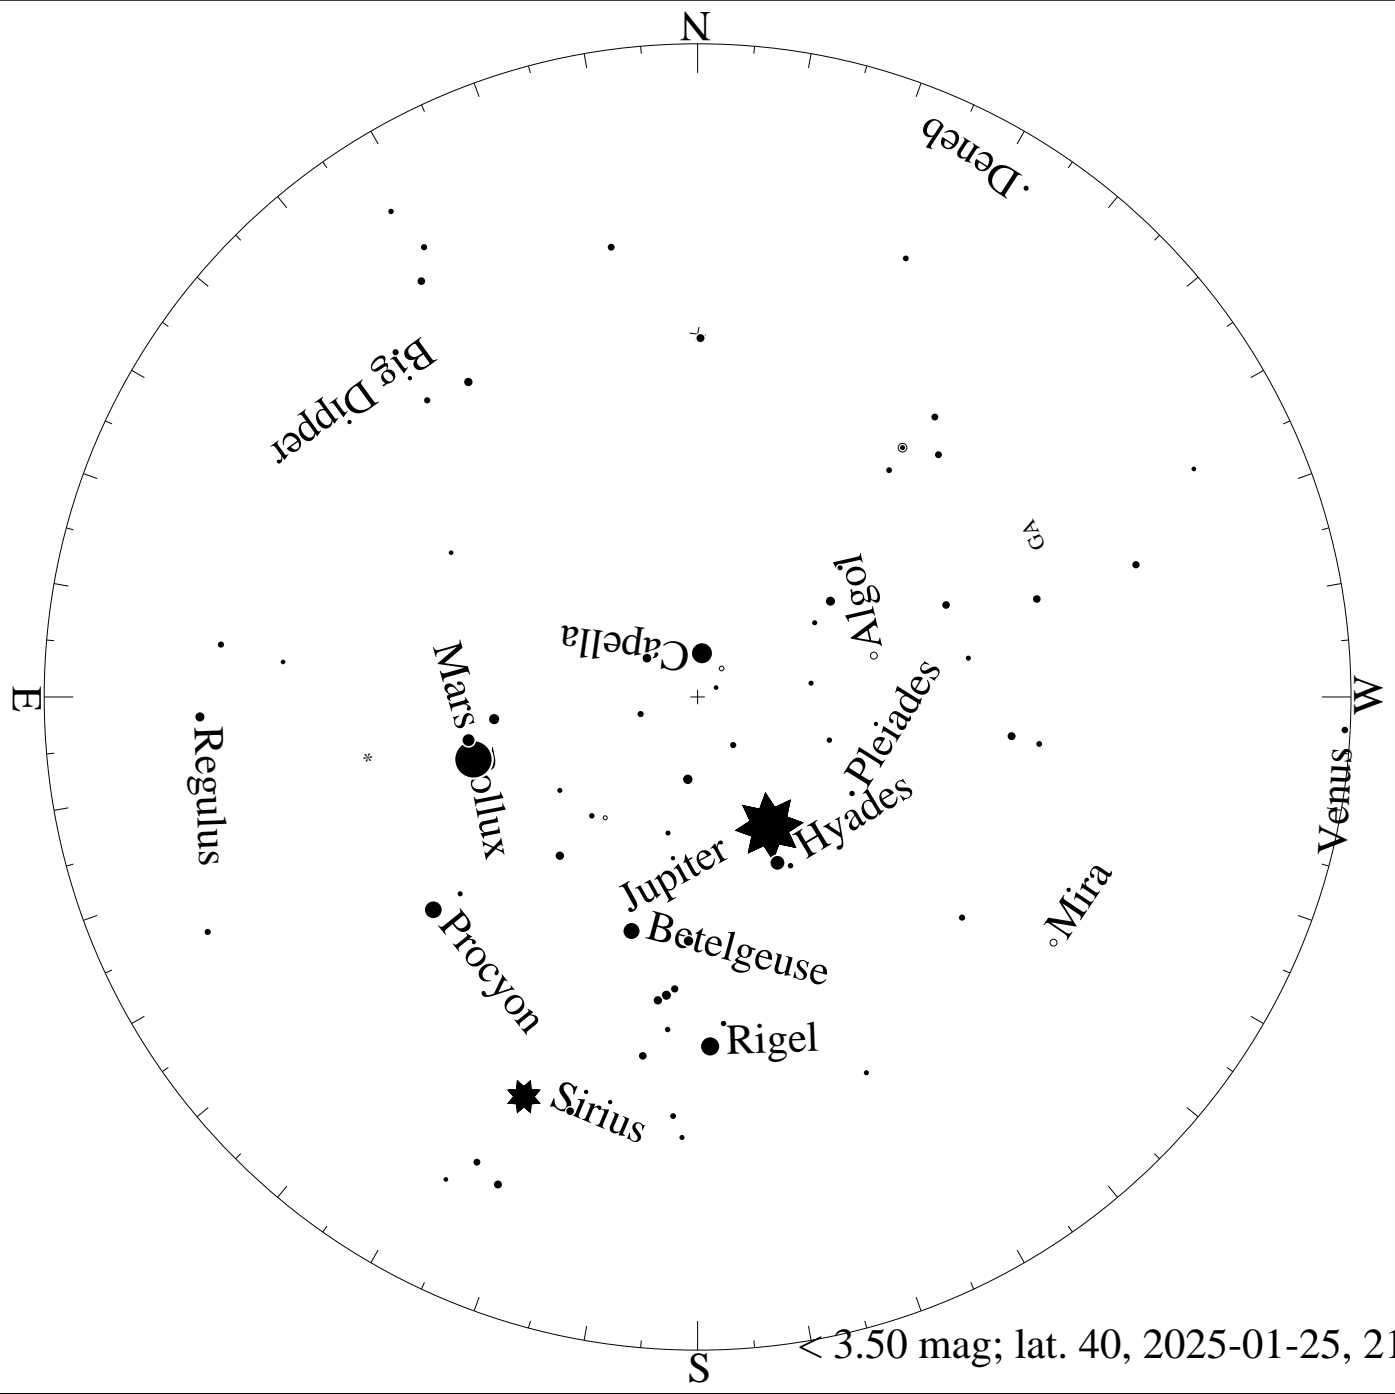

N

S

E

W

Mars

Capella

Jupiter

Rigel

* Sirius

< 0.50 mag; lat. 40, 2025-01-25, 21 h local time

< 4.50 mag; lat. 40, 2025-01-25, 21 h local time

< 5.50 mag; lat. 40, 2025-01-25, 21 h local time