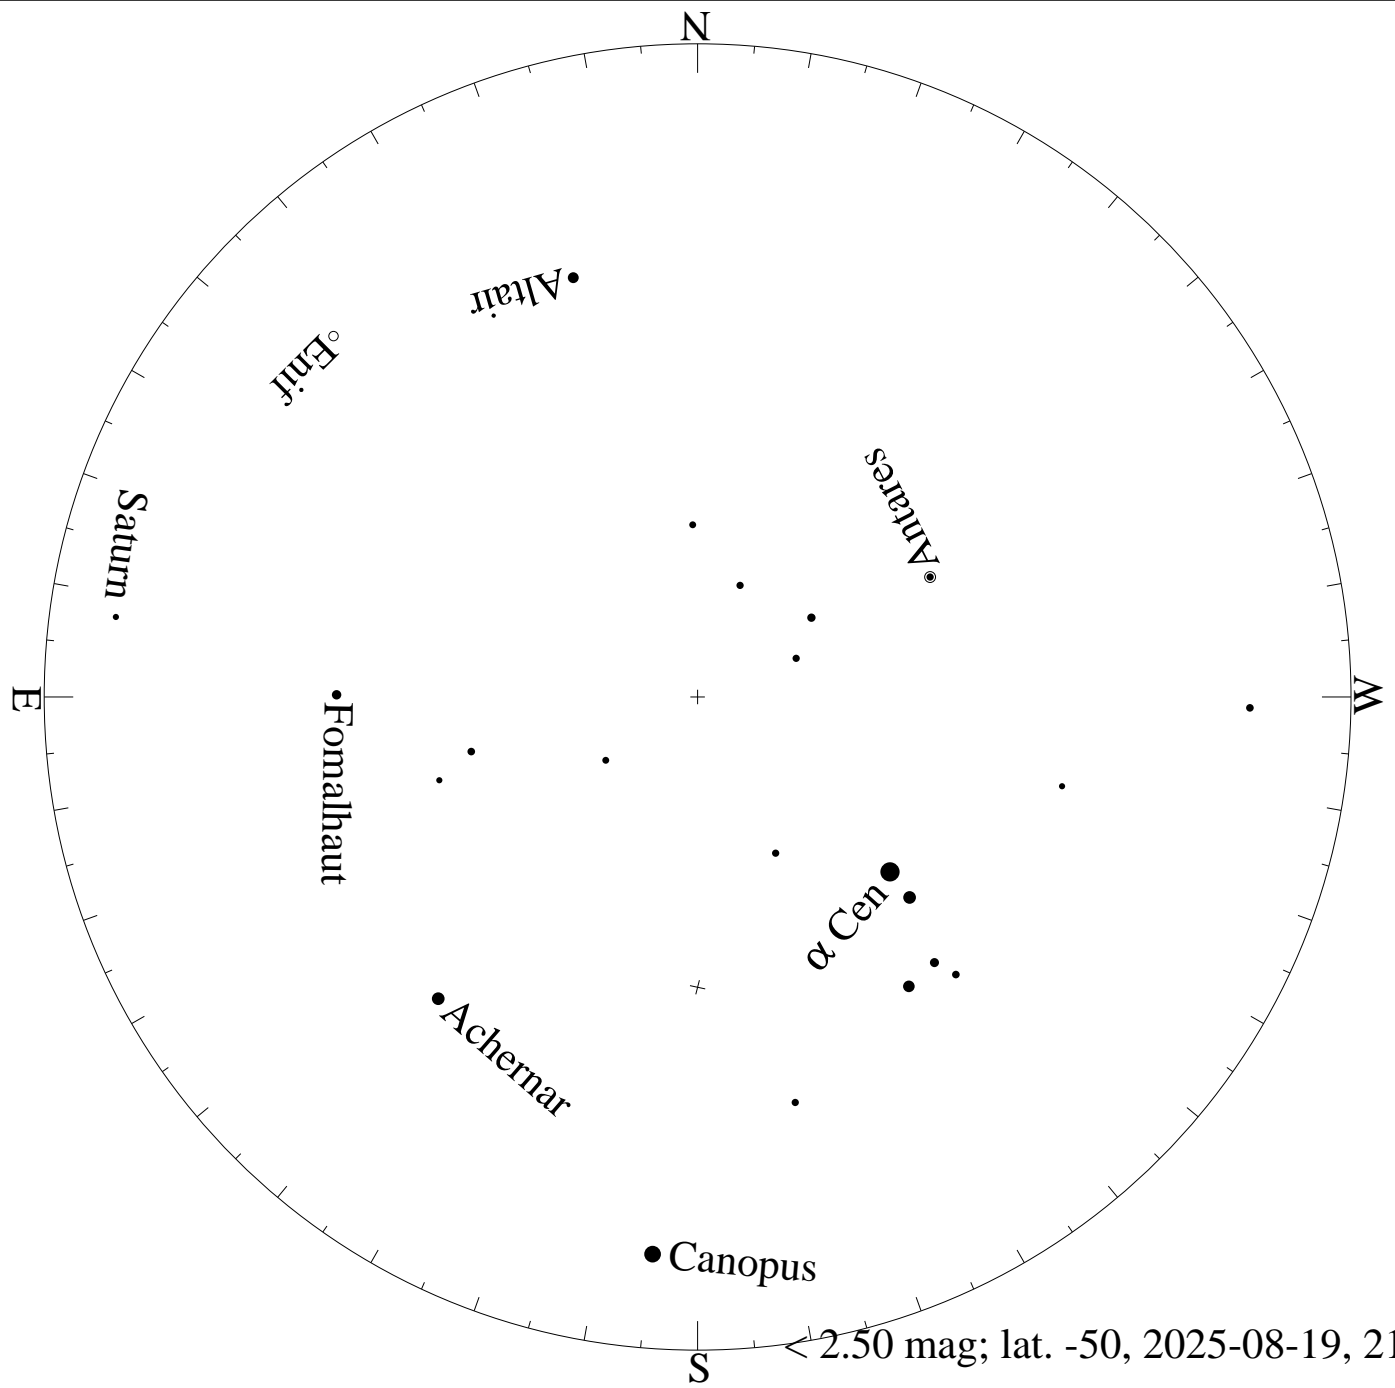

• Canopus

*α Cen*•

< 0.50 mag; lat. -50, 2025-08-19, 21 h local time

< 1.50 mag; lat. -50, 2025-08-19, 21 h local time

< 2.50 mag; lat. -50, 2025-08-19, 21 h local time

< 3.50 mag; lat. -50, 2025-08-19, 21 h local time

< 4.50 mag; lat. -50, 2025-08-19, 21 h local time

< 5.50 mag; lat. -50, 2025-08-19, 21 h local time