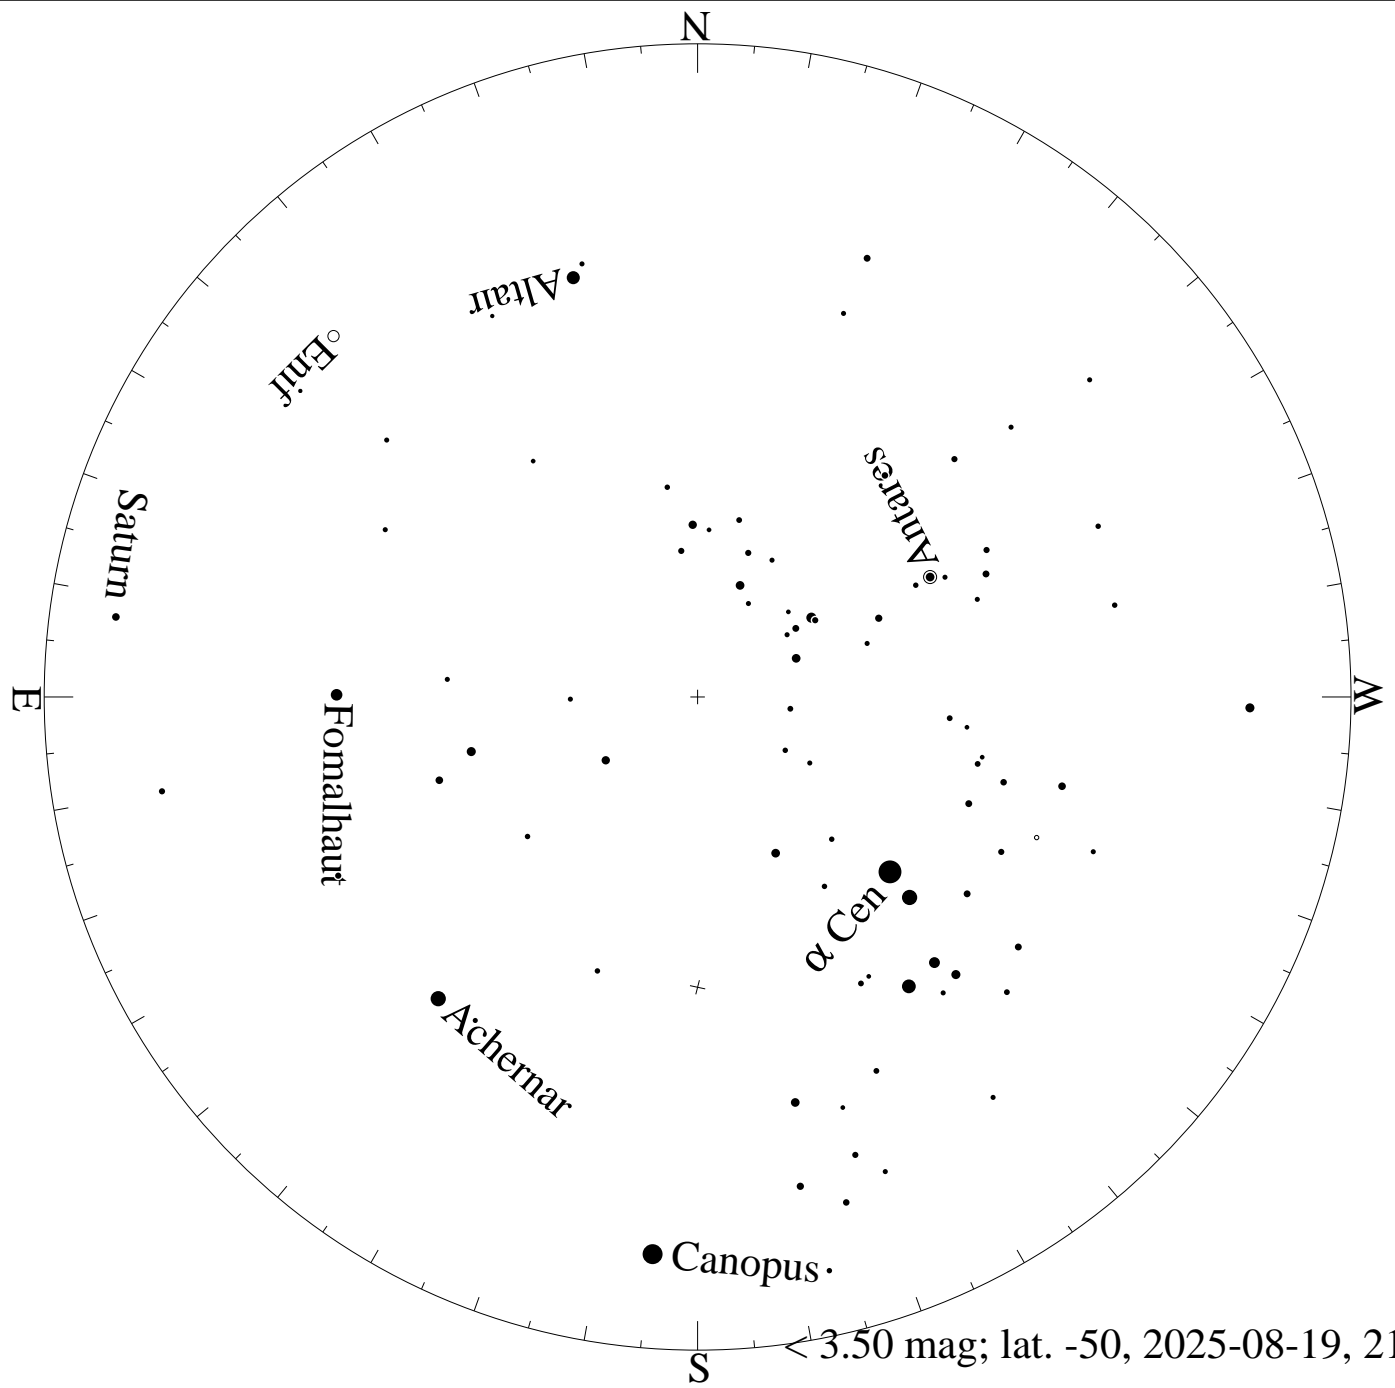

• Canopus

*α Cen*•

< 0.50 mag; lat. -50, 2025-08-19, 21 h local time

< 1.50 mag; lat. -50, 2025-08-19, 21 h local time

< 2.50 mag; lat. -50, 2025-08-19, 21 h local time

< 3.50 mag; lat. -50, 2025-08-19, 21 h local time

< 4.50 mag; lat. -50, 2025-08-19, 21 h local time

< 5.50 mag; lat. -50, 2025-08-19, 21 h local time