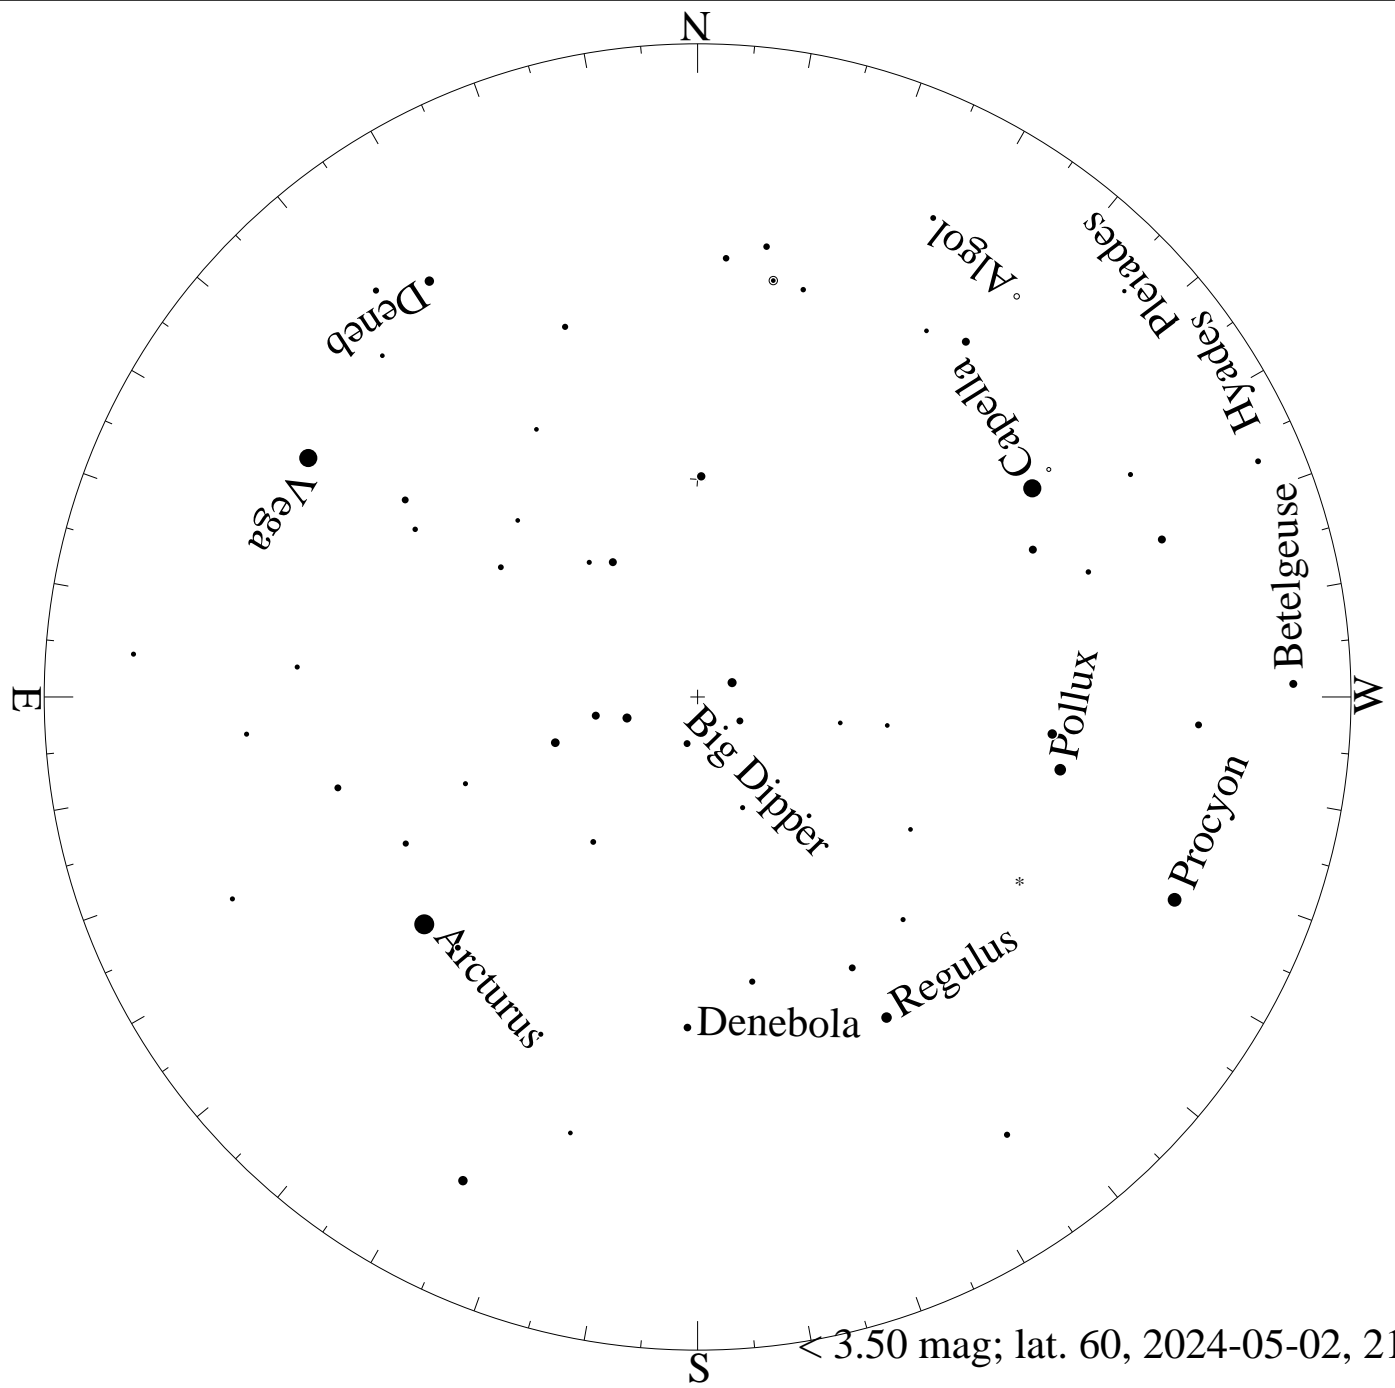

• Arcturus

< 0.50 mag; lat. 60, 2024-05-02, 21 h local time

< 1.50 mag; lat. 60, 2024-05-02, 21 h local time

< 2.50 mag; lat. 60, 2024-05-02, 21 h local time

< 4.50 mag; lat. 60, 2024-05-02, 21 h local time

< 5.50 mag; lat. 60, 2024-05-02, 21 h local time