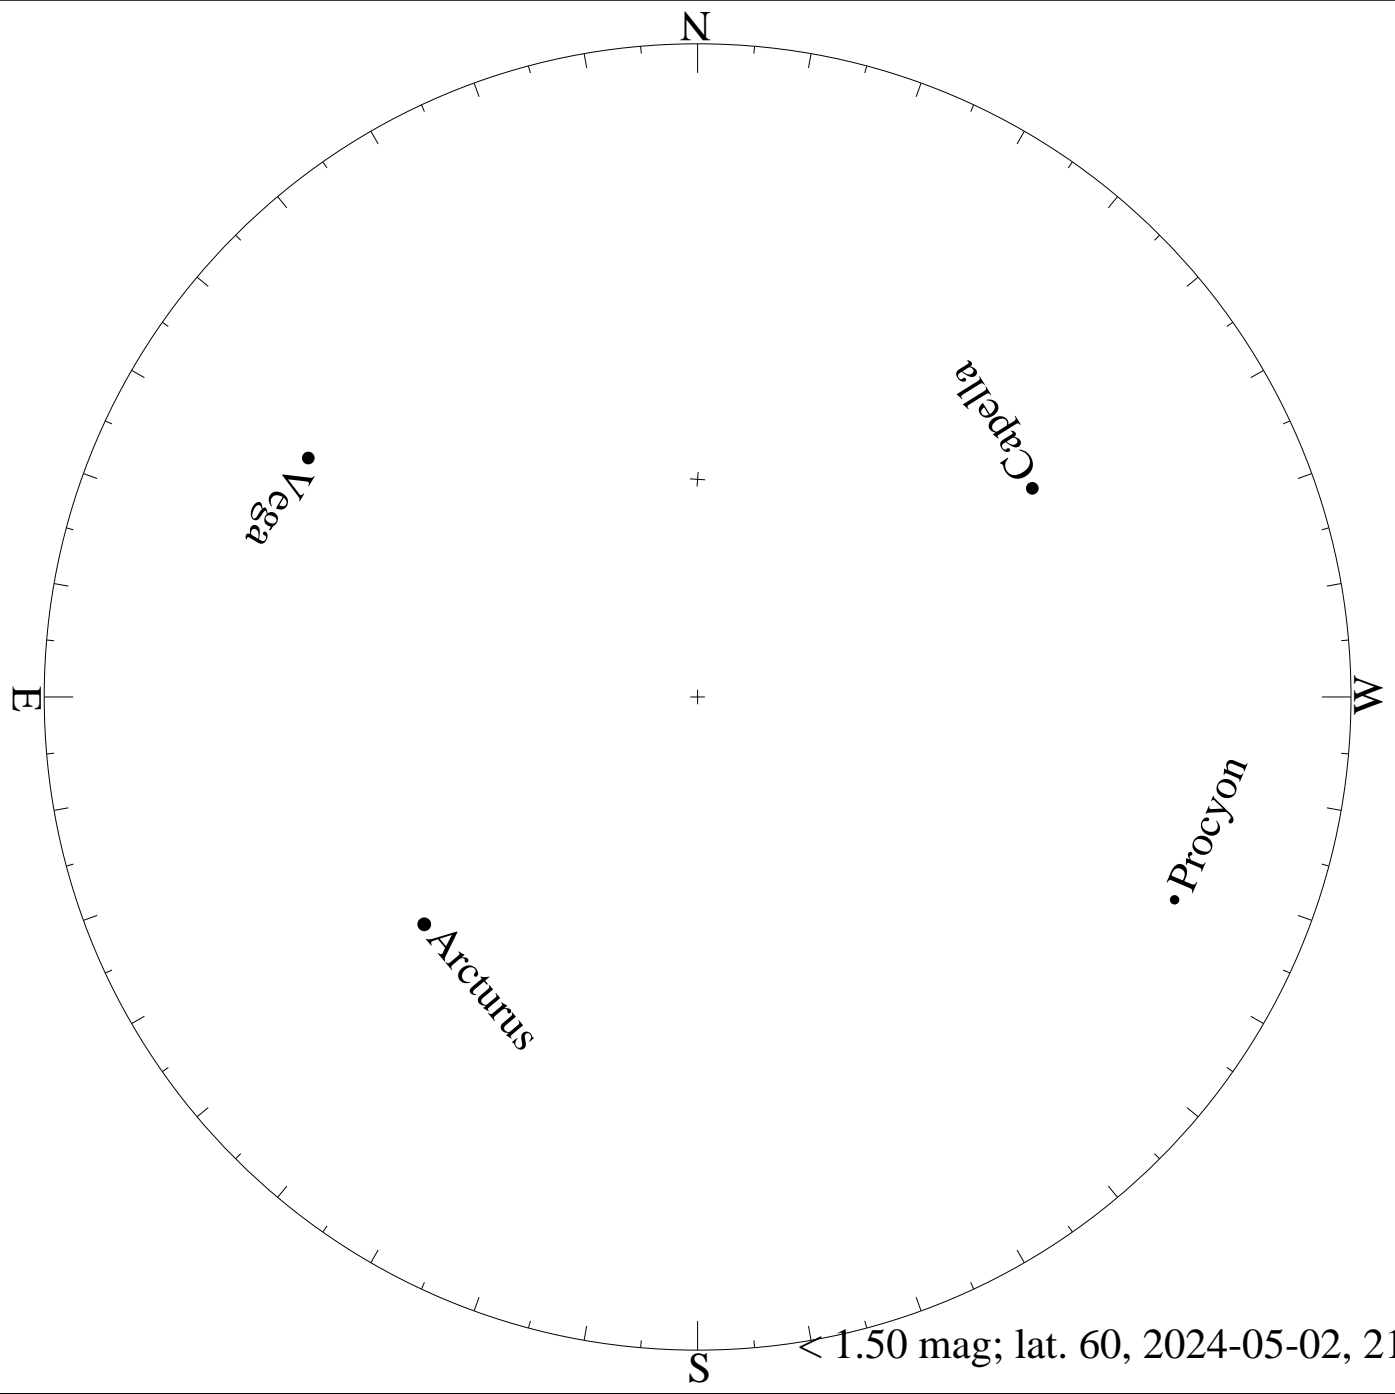

• Arcturus

< 0.50 mag; lat. 60, 2024-05-02, 21 h local time

< 1.50 mag; lat. 60, 2024-05-02, 21 h local time

< 2.50 mag; lat. 60, 2024-05-02, 21 h local time

< 4.50 mag; lat. 60, 2024-05-02, 21 h local time

< 5.50 mag; lat. 60, 2024-05-02, 21 h local time