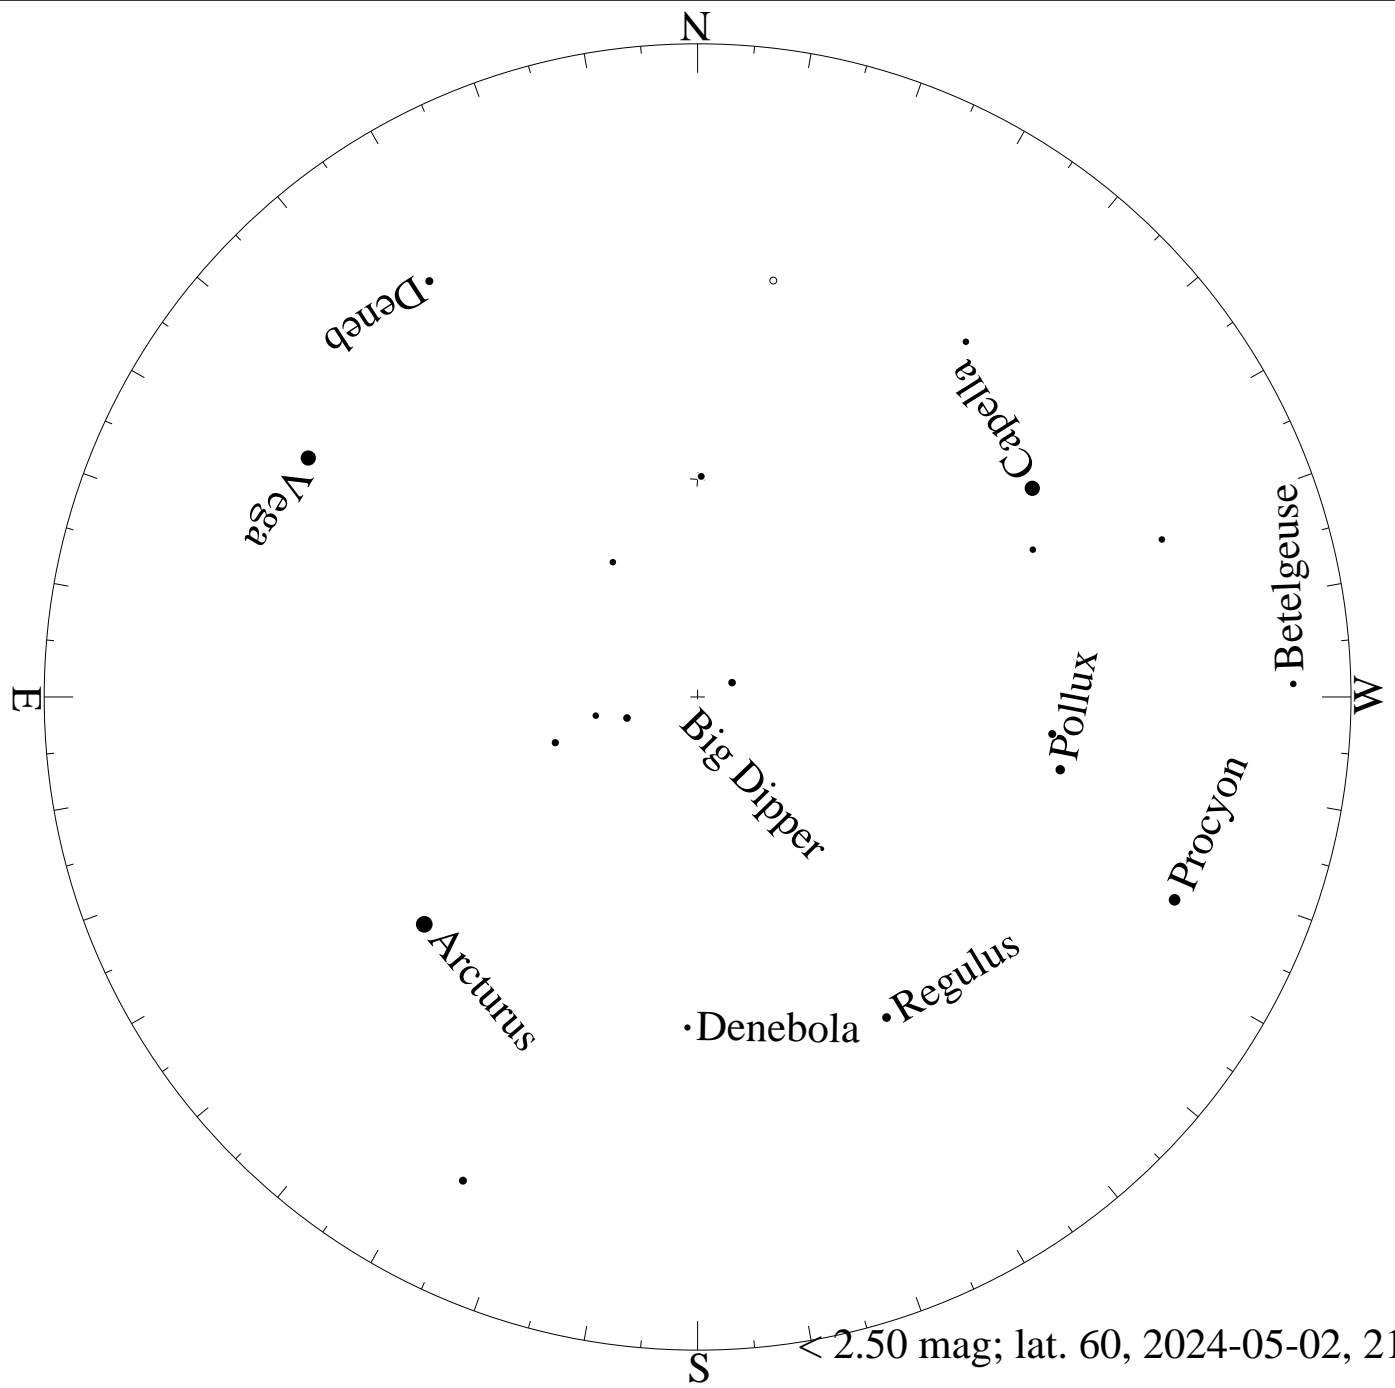

• Arcturus

< 0.50 mag; lat. 60, 2024-05-02, 21 h local time

< 1.50 mag; lat. 60, 2024-05-02, 21 h local time

< 2.50 mag; lat. 60, 2024-05-02, 21 h local time

< 4.50 mag; lat. 60, 2024-05-02, 21 h local time

< 5.50 mag; lat. 60, 2024-05-02, 21 h local time