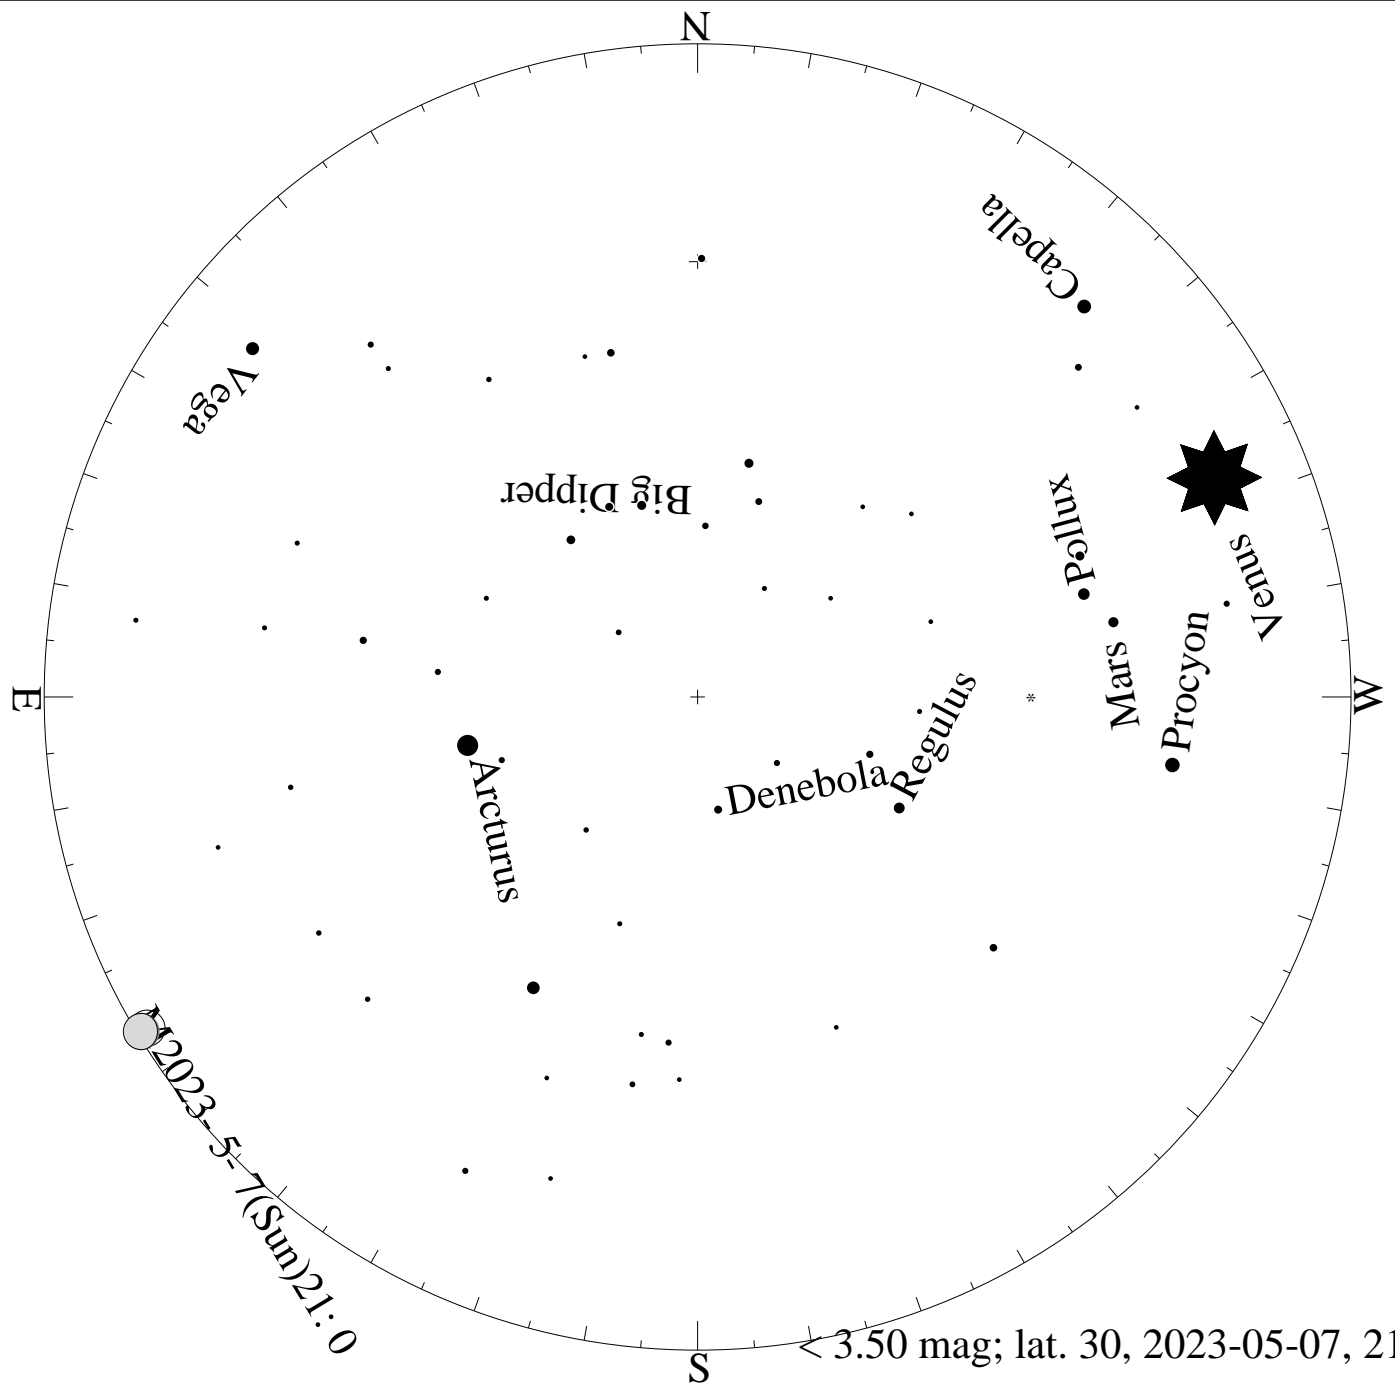

2023-5-7(Sun)21:0

• Arcturus

● Venus

< 0.50 mag; lat. 30, 2023-05-07, 21 h local time

< 1.50 mag; lat. 30, 2023-05-07, 21 h local time

< 3.50 mag; lat. 30, 2023-05-07, 21 h local time

< 4.50 mag; lat. 30, 2023-05-07, 21 h local time

< 5.50 mag; lat. 30, 2023-05-07, 21 h local time