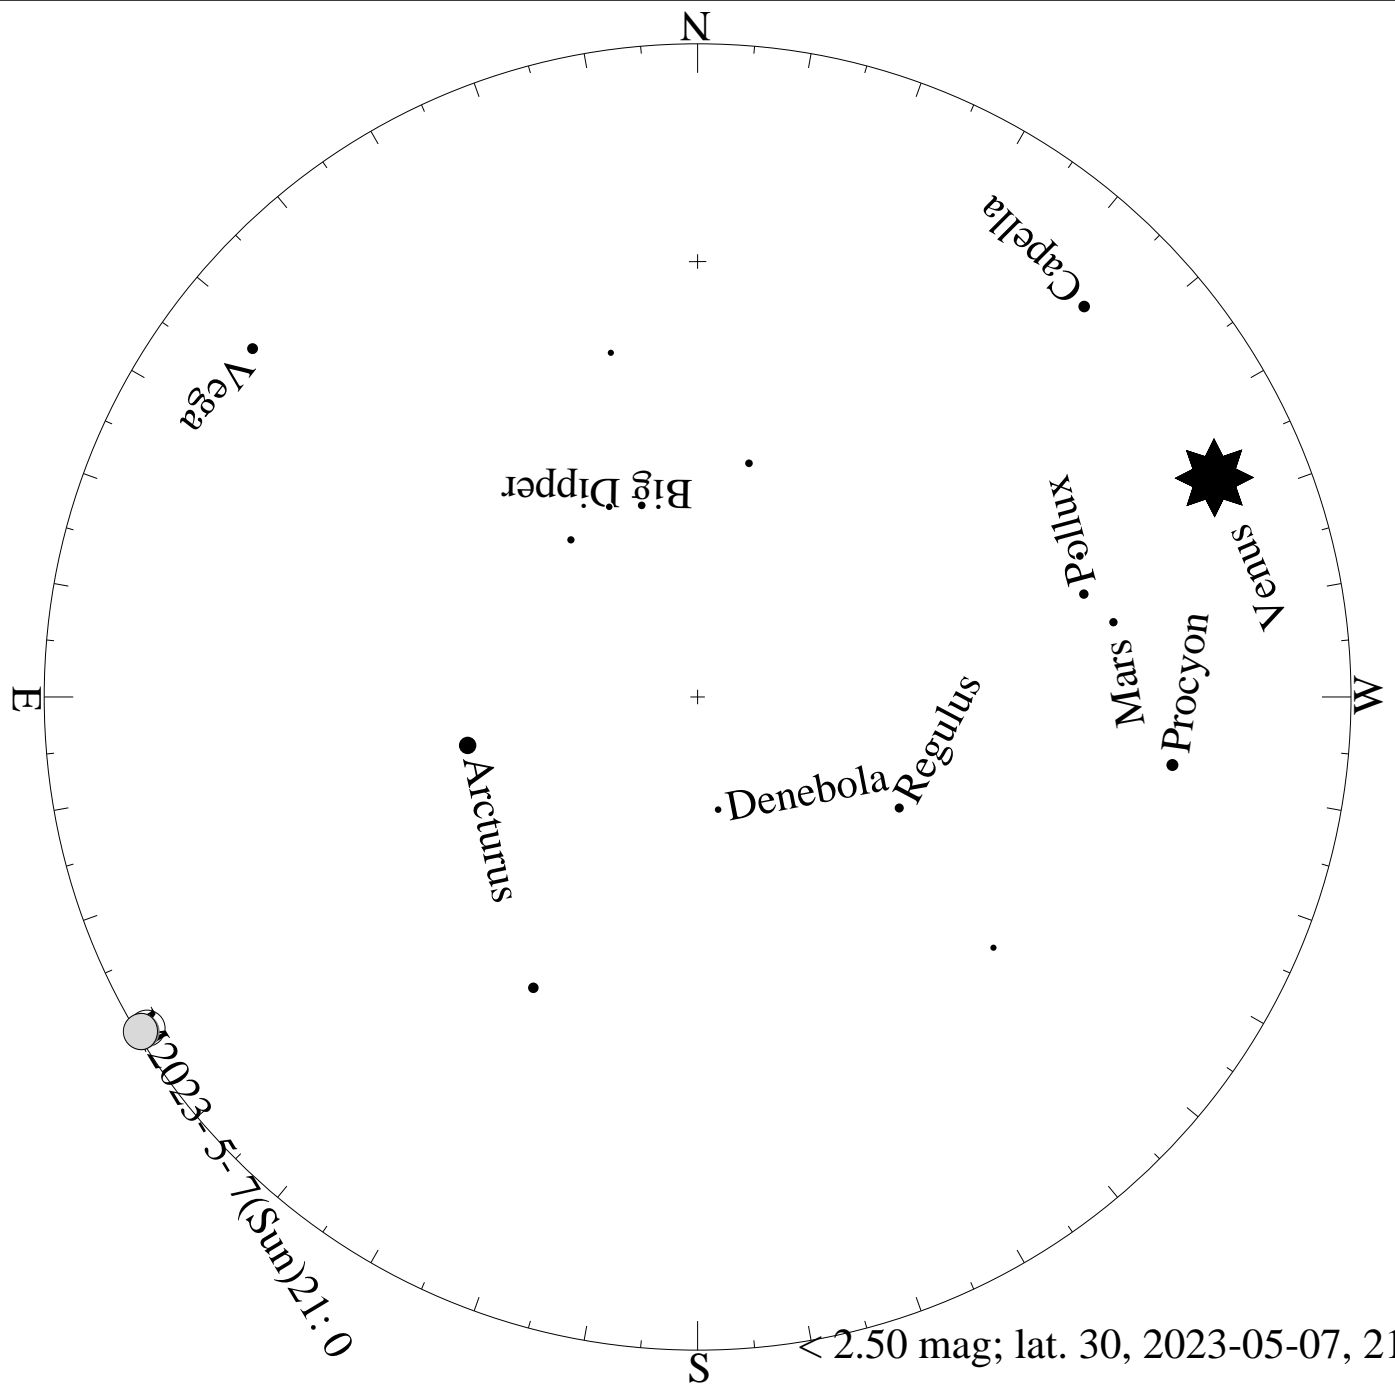

2023-5-7(Sun)21:0

• Arcturus

● Venus

< 0.50 mag; lat. 30, 2023-05-07, 21 h local time

< 1.50 mag; lat. 30, 2023-05-07, 21 h local time

< 3.50 mag; lat. 30, 2023-05-07, 21 h local time

< 4.50 mag; lat. 30, 2023-05-07, 21 h local time

< 5.50 mag; lat. 30, 2023-05-07, 21 h local time