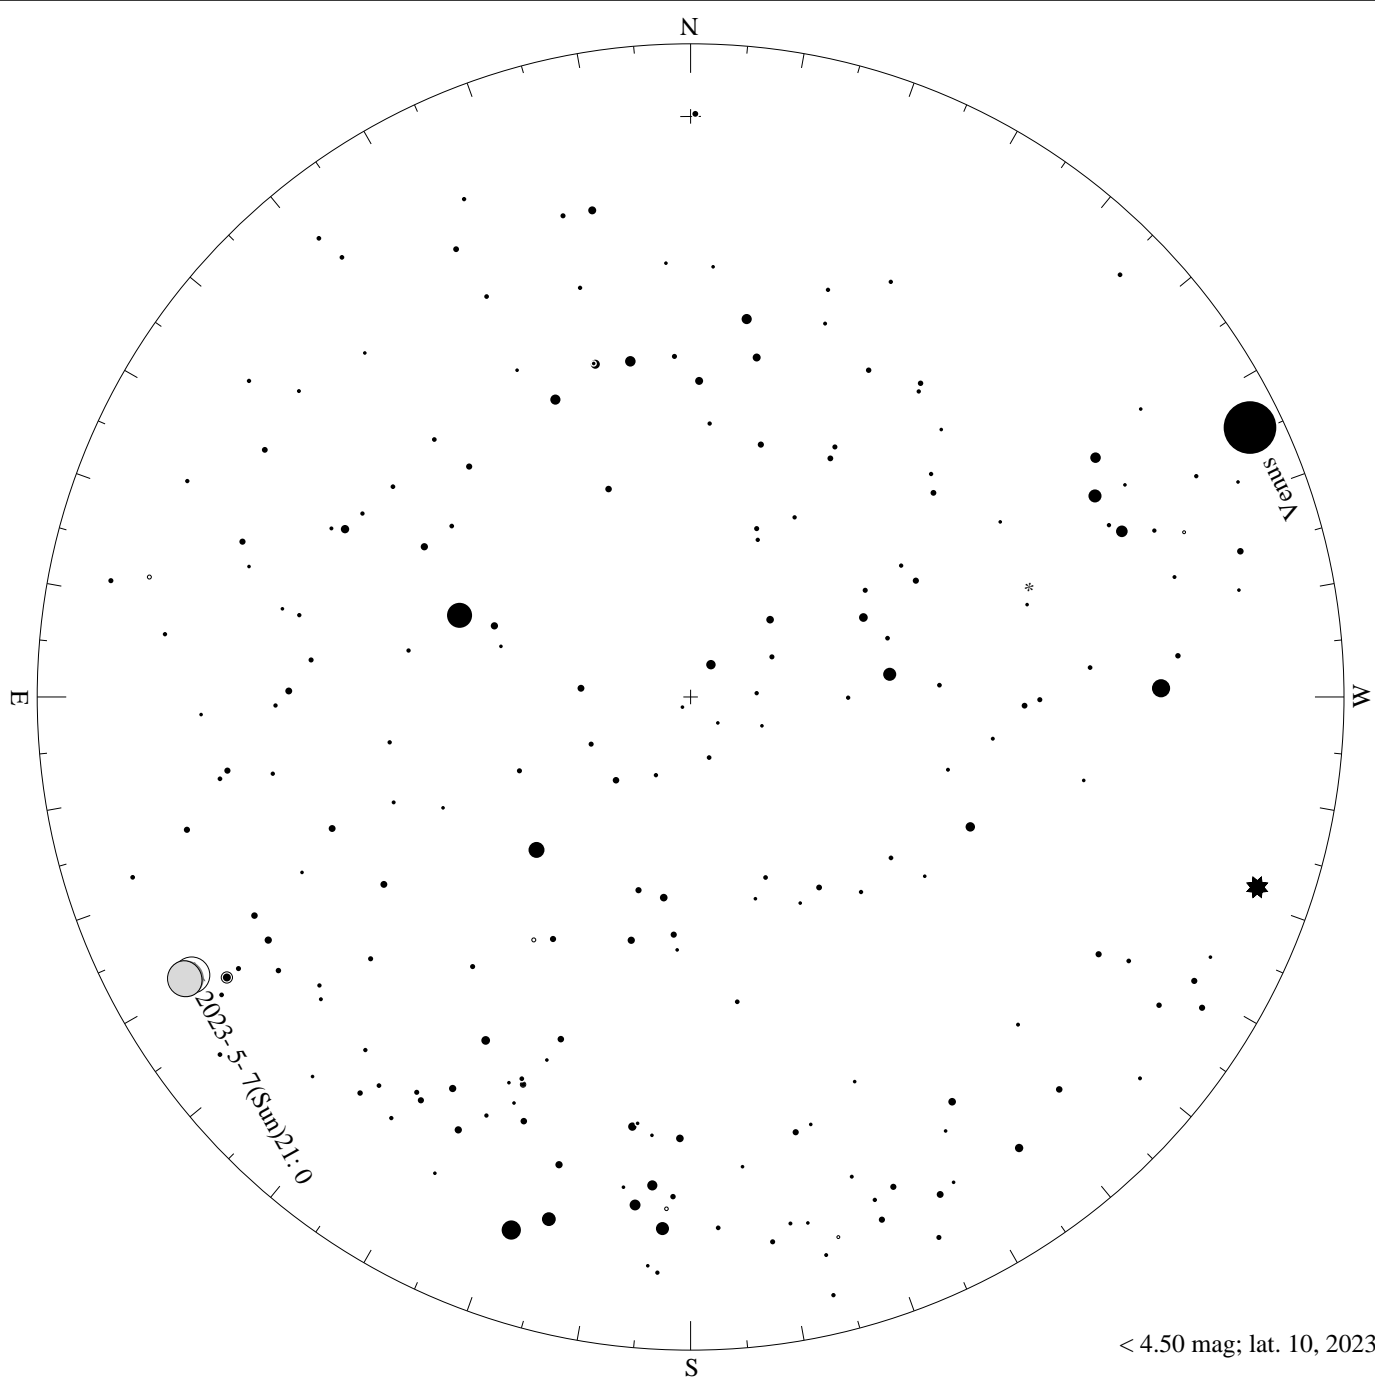

< 0.50 mag; lat. 10, 2023-05-07, 21 h local time

< 1.50 mag; lat. 10, 2023-05-07, 21 h local time

< 2.50 mag; lat. 10, 2023-05-07, 21 h local time

Antares
2023-5-7(Sun)21:0

< 3.50 mag; lat. 10, 2023-05-07, 21 h local time

< 4.50 mag; lat. 10, 2023-05-07, 21 h local time