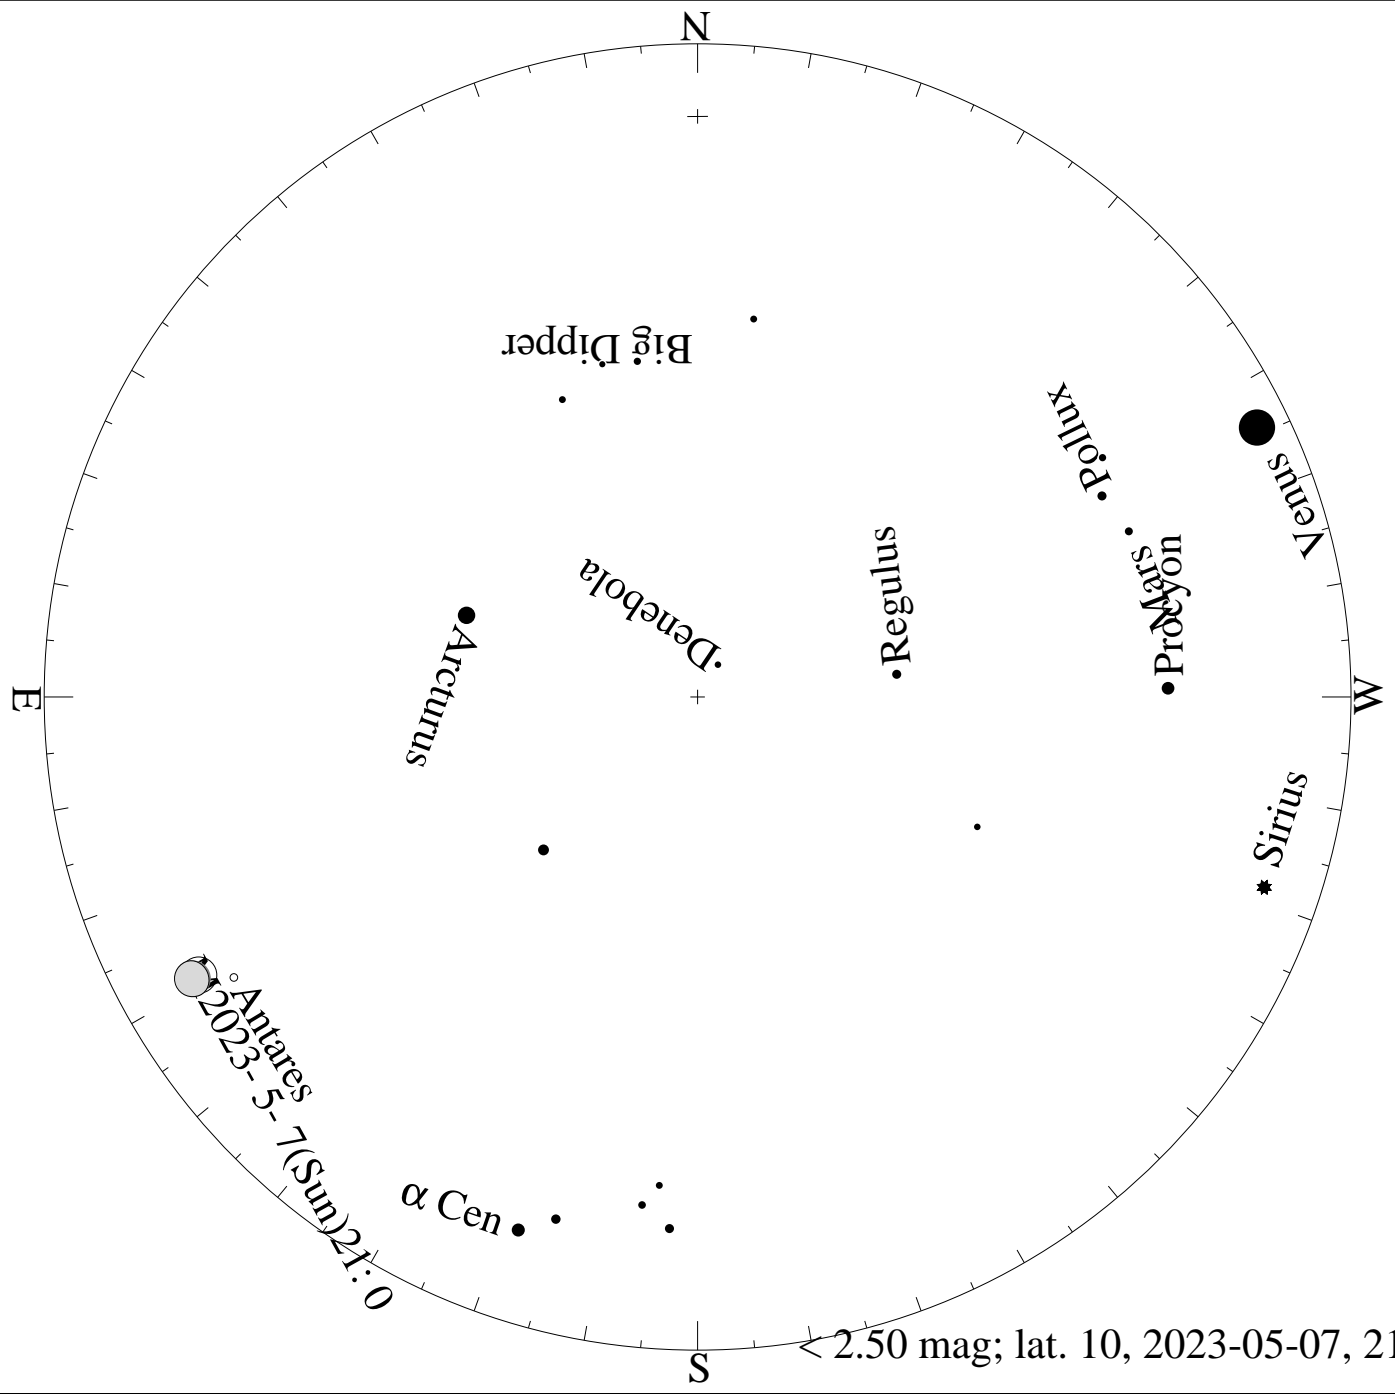

< 0.50 mag; lat. 10, 2023-05-07, 21 h local time

< 1.50 mag; lat. 10, 2023-05-07, 21 h local time

< 2.50 mag; lat. 10, 2023-05-07, 21 h local time

Antares
2023-5-7(Sun)21:0

< 3.50 mag; lat. 10, 2023-05-07, 21 h local time

< 4.50 mag; lat. 10, 2023-05-07, 21 h local time