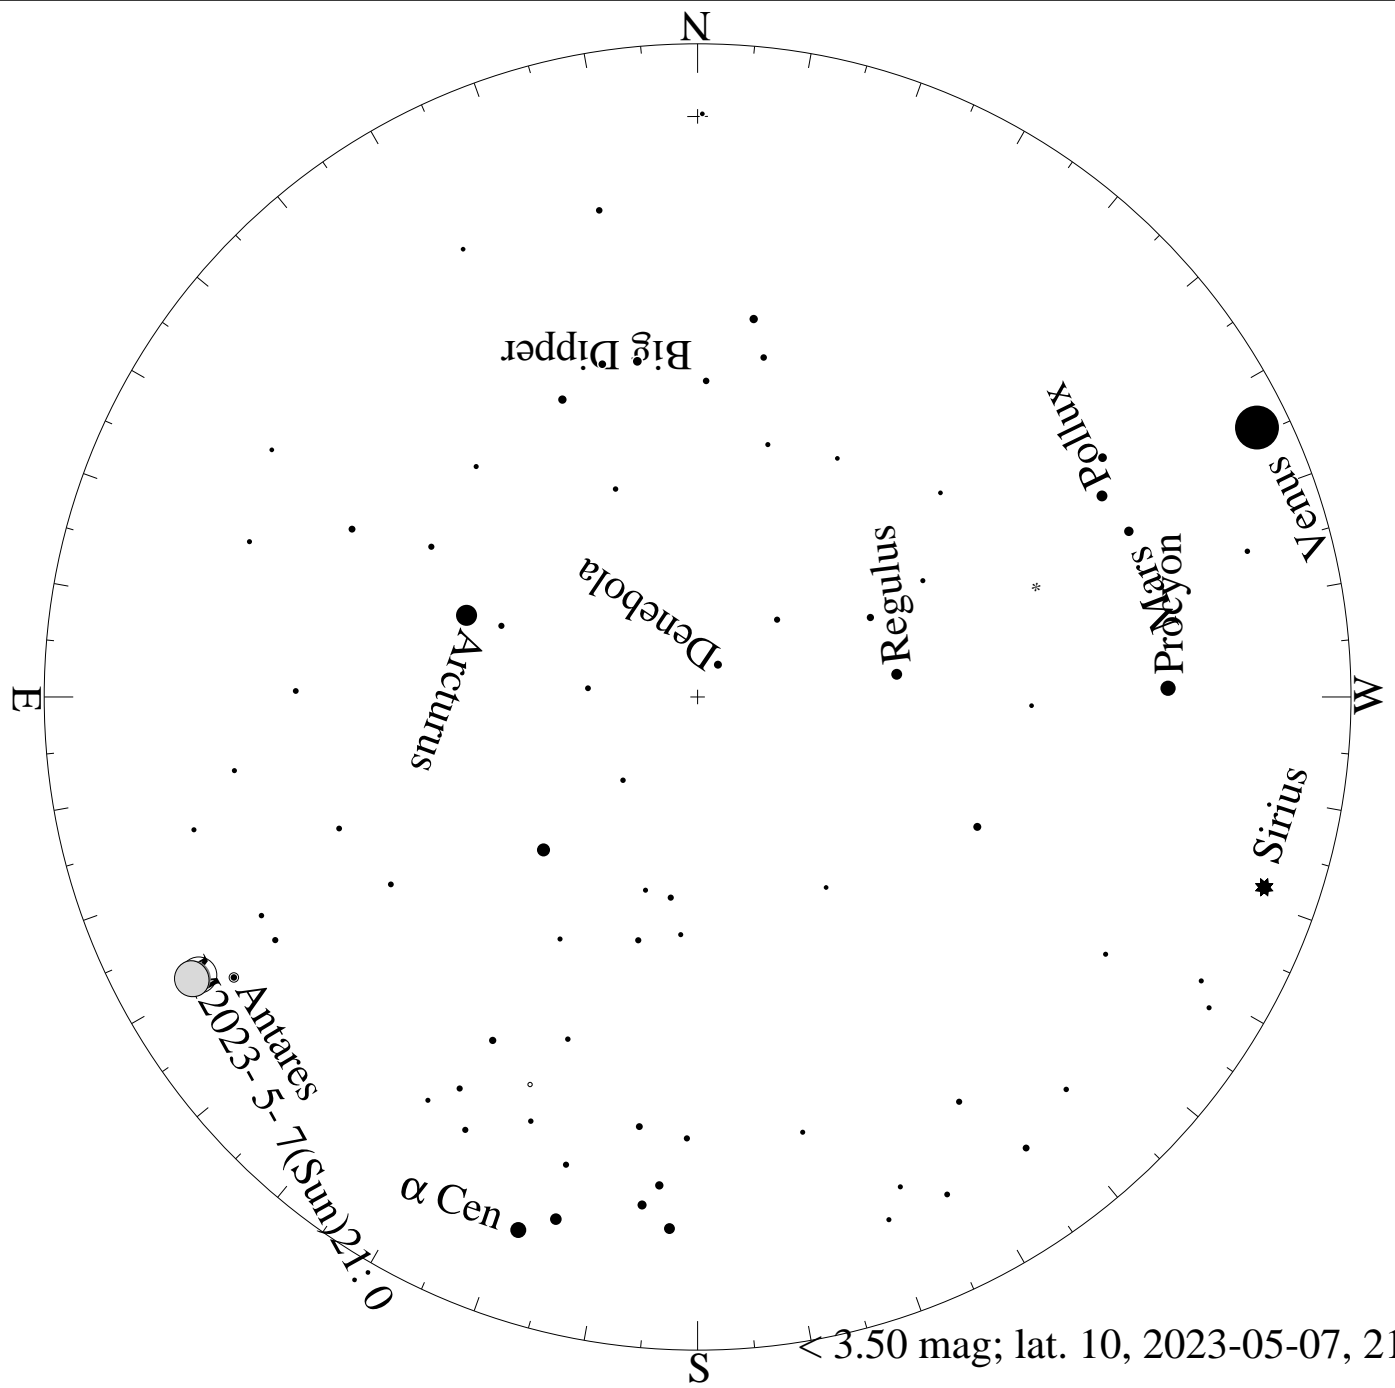

< 0.50 mag; lat. 10, 2023-05-07, 21 h local time

< 1.50 mag; lat. 10, 2023-05-07, 21 h local time

< 2.50 mag; lat. 10, 2023-05-07, 21 h local time

Antares
2023-5-7(Sun)21:0

< 3.50 mag; lat. 10, 2023-05-07, 21 h local time

< 4.50 mag; lat. 10, 2023-05-07, 21 h local time