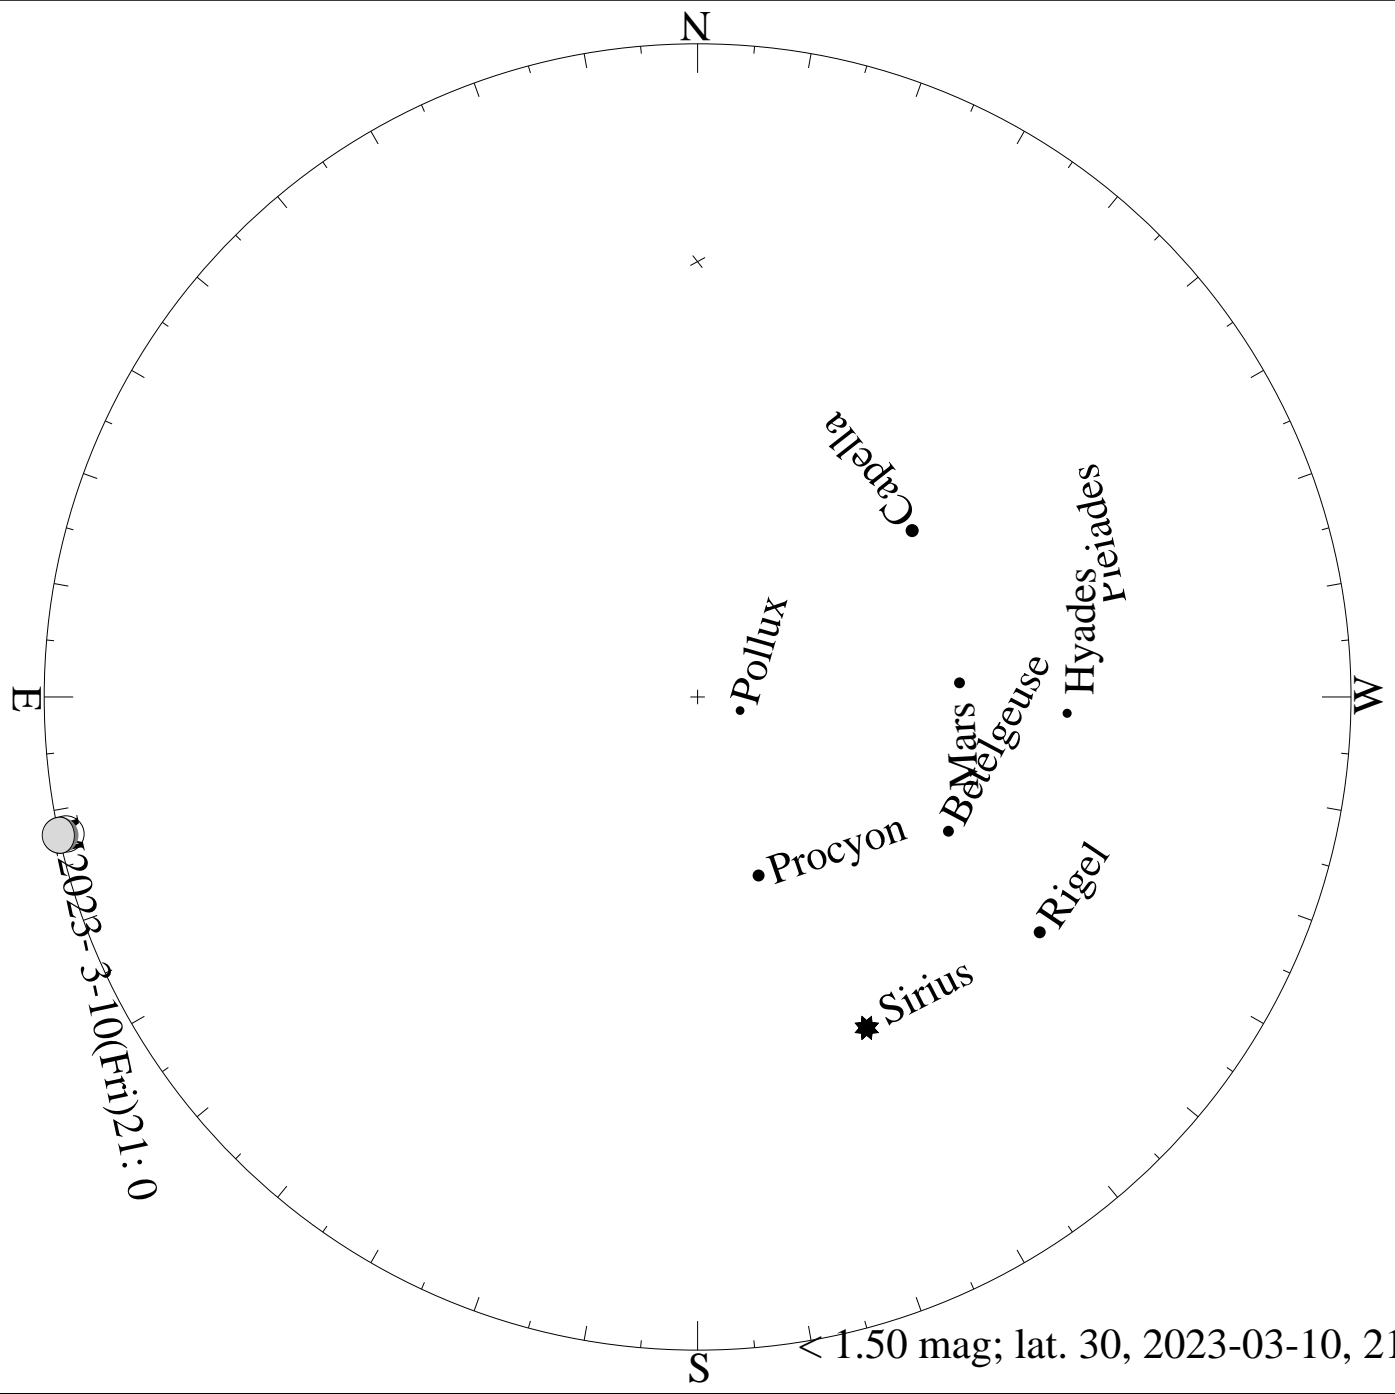

N

S

E

W

• Capella

* Sirius

Rigel

S 2023-3-10(Fri) 21:0

> 0.50 mag; lat. 30, 2023-03-10, 21 h local time

< 1.50 mag; lat. 30, 2023-03-10, 21 h local time

< 2.50 mag; lat. 30, 2023-03-10, 21 h local time

> 3.50 mag; lat. 30, 2023-03-10, 21 h local time

< 4.50 mag; lat. 30, 2023-03-10, 21 h local time

< 5.50 mag; lat. 30, 2023-03-10, 21 h local time