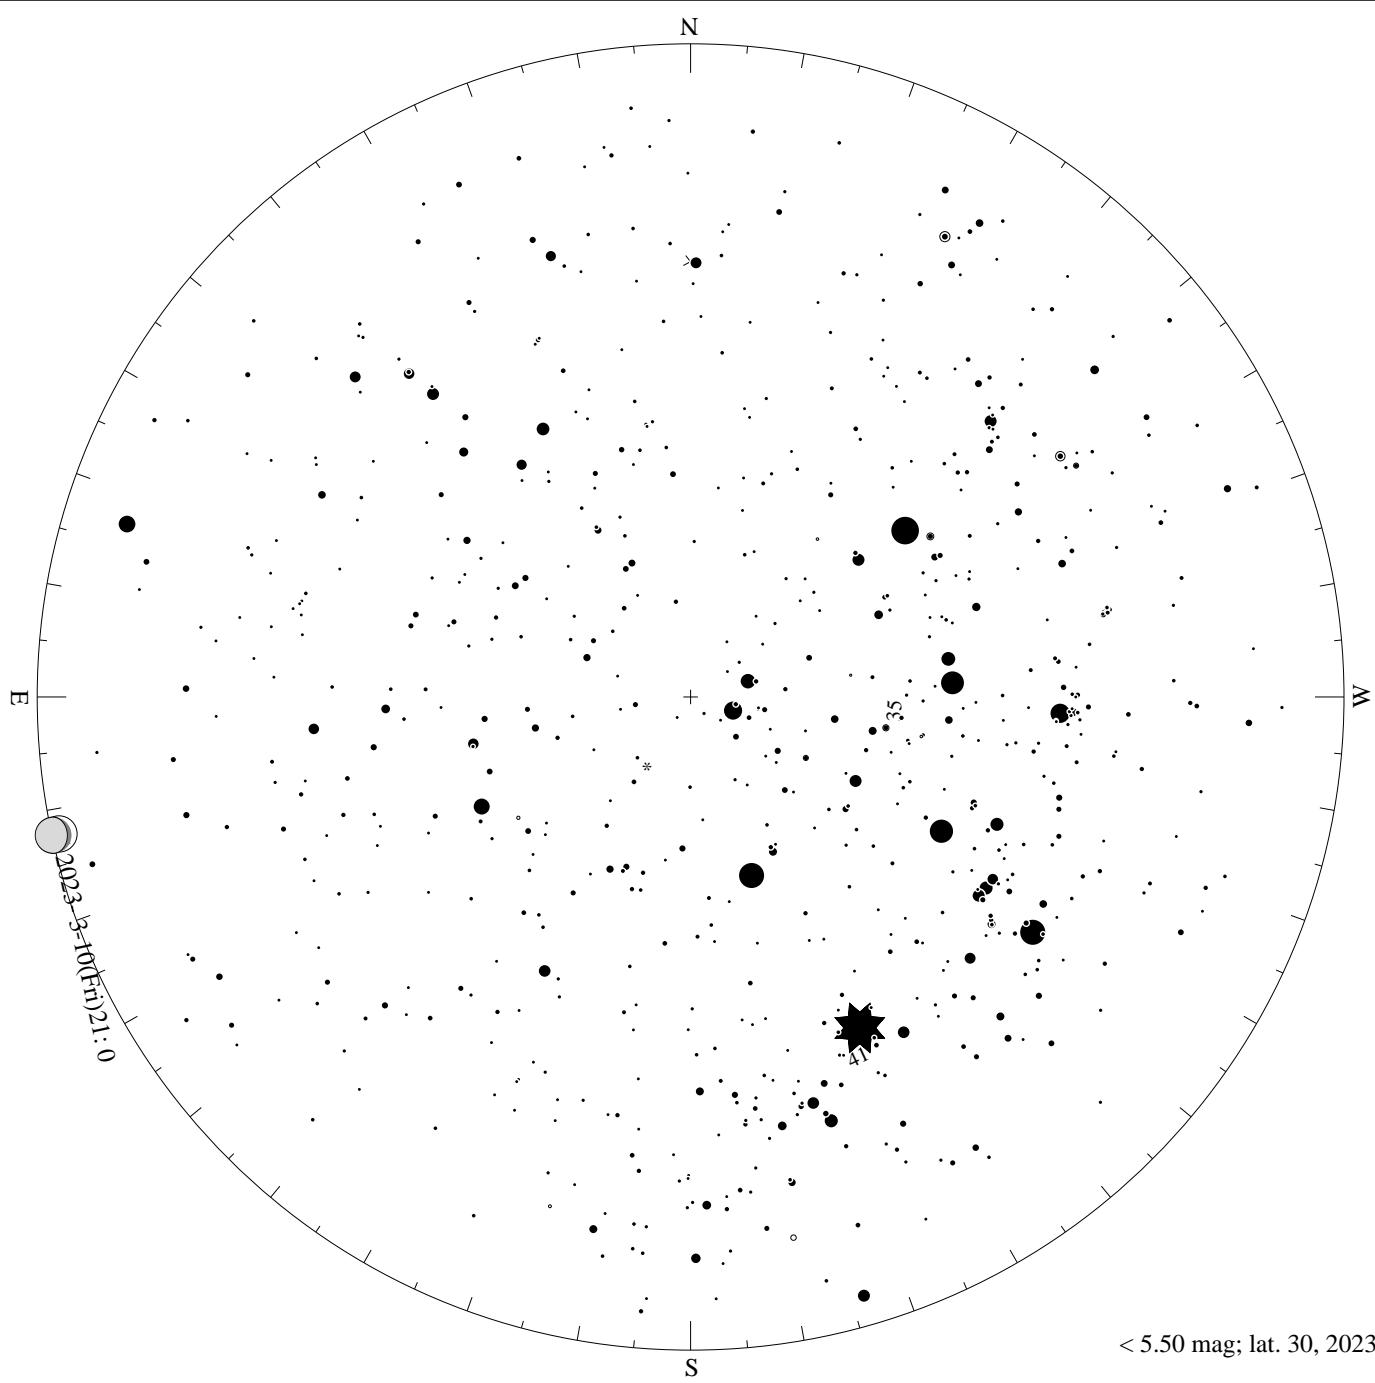

> 0.50 mag; lat. 30, 2023-03-10, 21 h local time

< 1.50 mag; lat. 30, 2023-03-10, 21 h local time

< 2.50 mag; lat. 30, 2023-03-10, 21 h local time

> 3.50 mag; lat. 30, 2023-03-10, 21 h local time

< 4.50 mag; lat. 30, 2023-03-10, 21 h local time

< 5.50 mag; lat. 30, 2023-03-10, 21 h local time