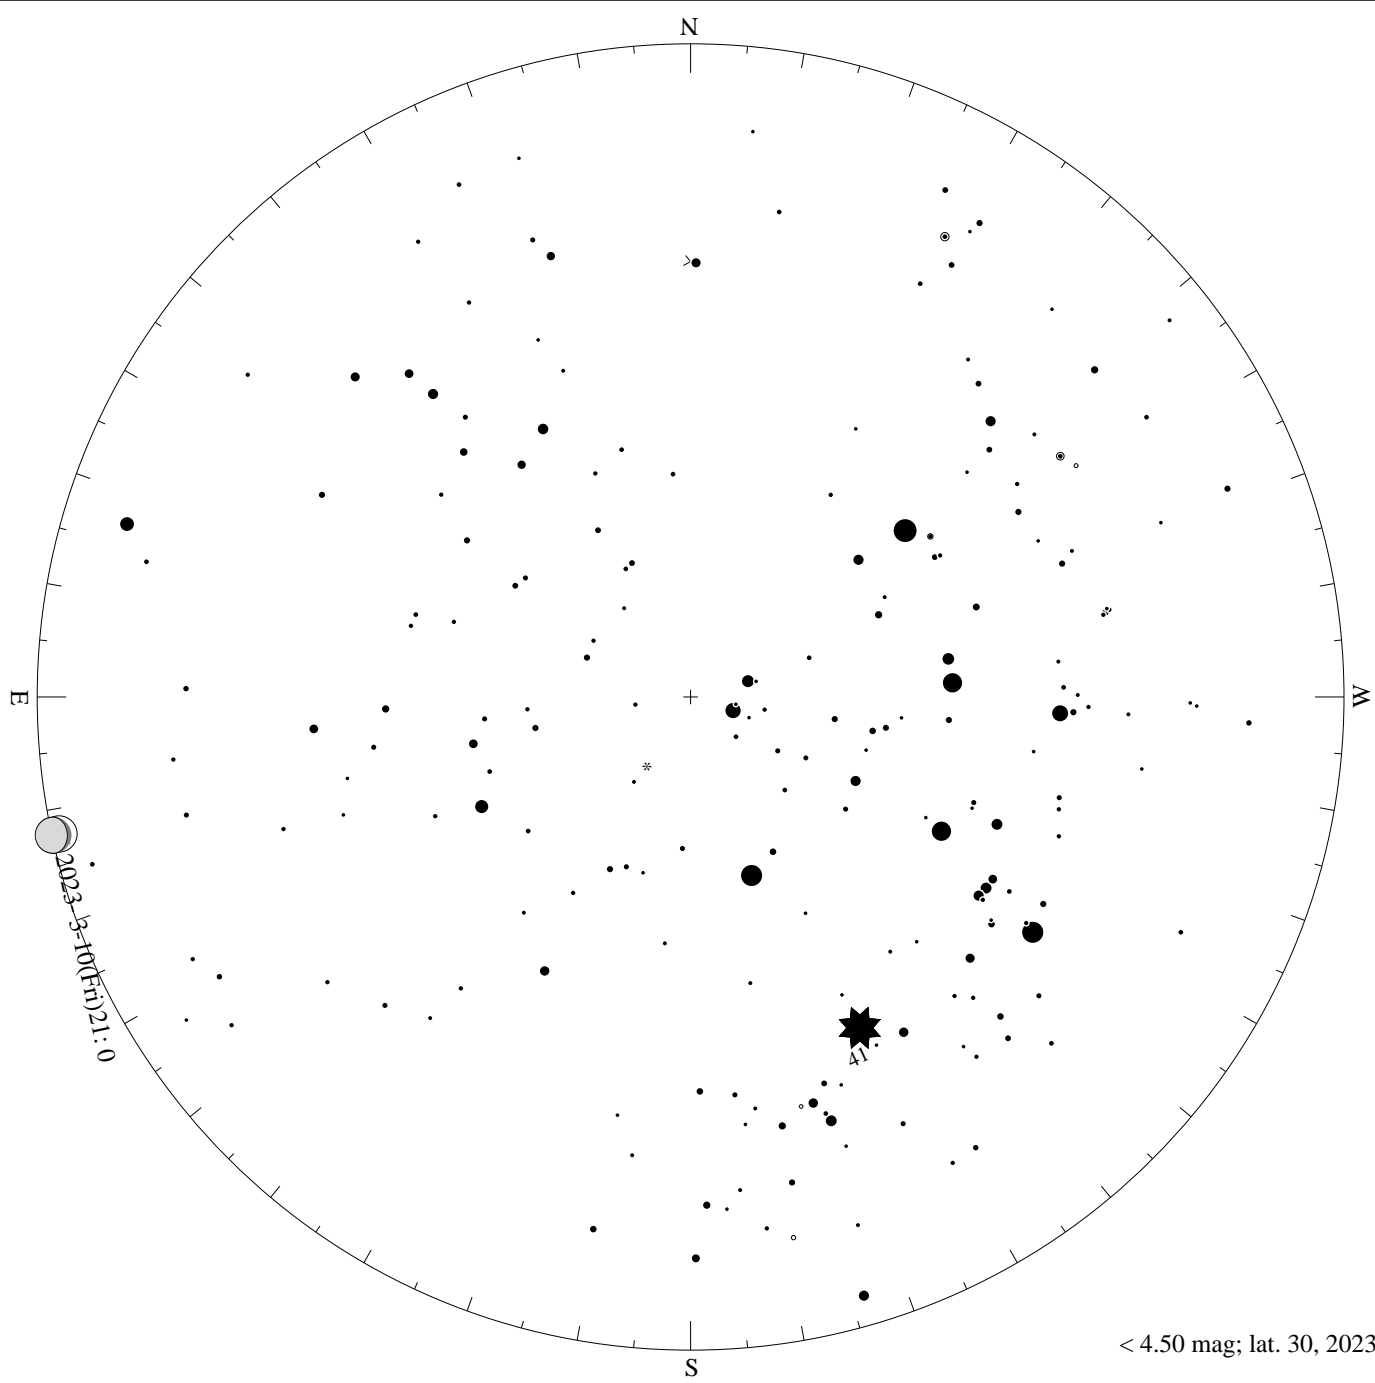

> 0.50 mag; lat. 30, 2023-03-10, 21 h local time

< 1.50 mag; lat. 30, 2023-03-10, 21 h local time

< 2.50 mag; lat. 30, 2023-03-10, 21 h local time

> 3.50 mag; lat. 30, 2023-03-10, 21 h local time

< 4.50 mag; lat. 30, 2023-03-10, 21 h local time

< 5.50 mag; lat. 30, 2023-03-10, 21 h local time