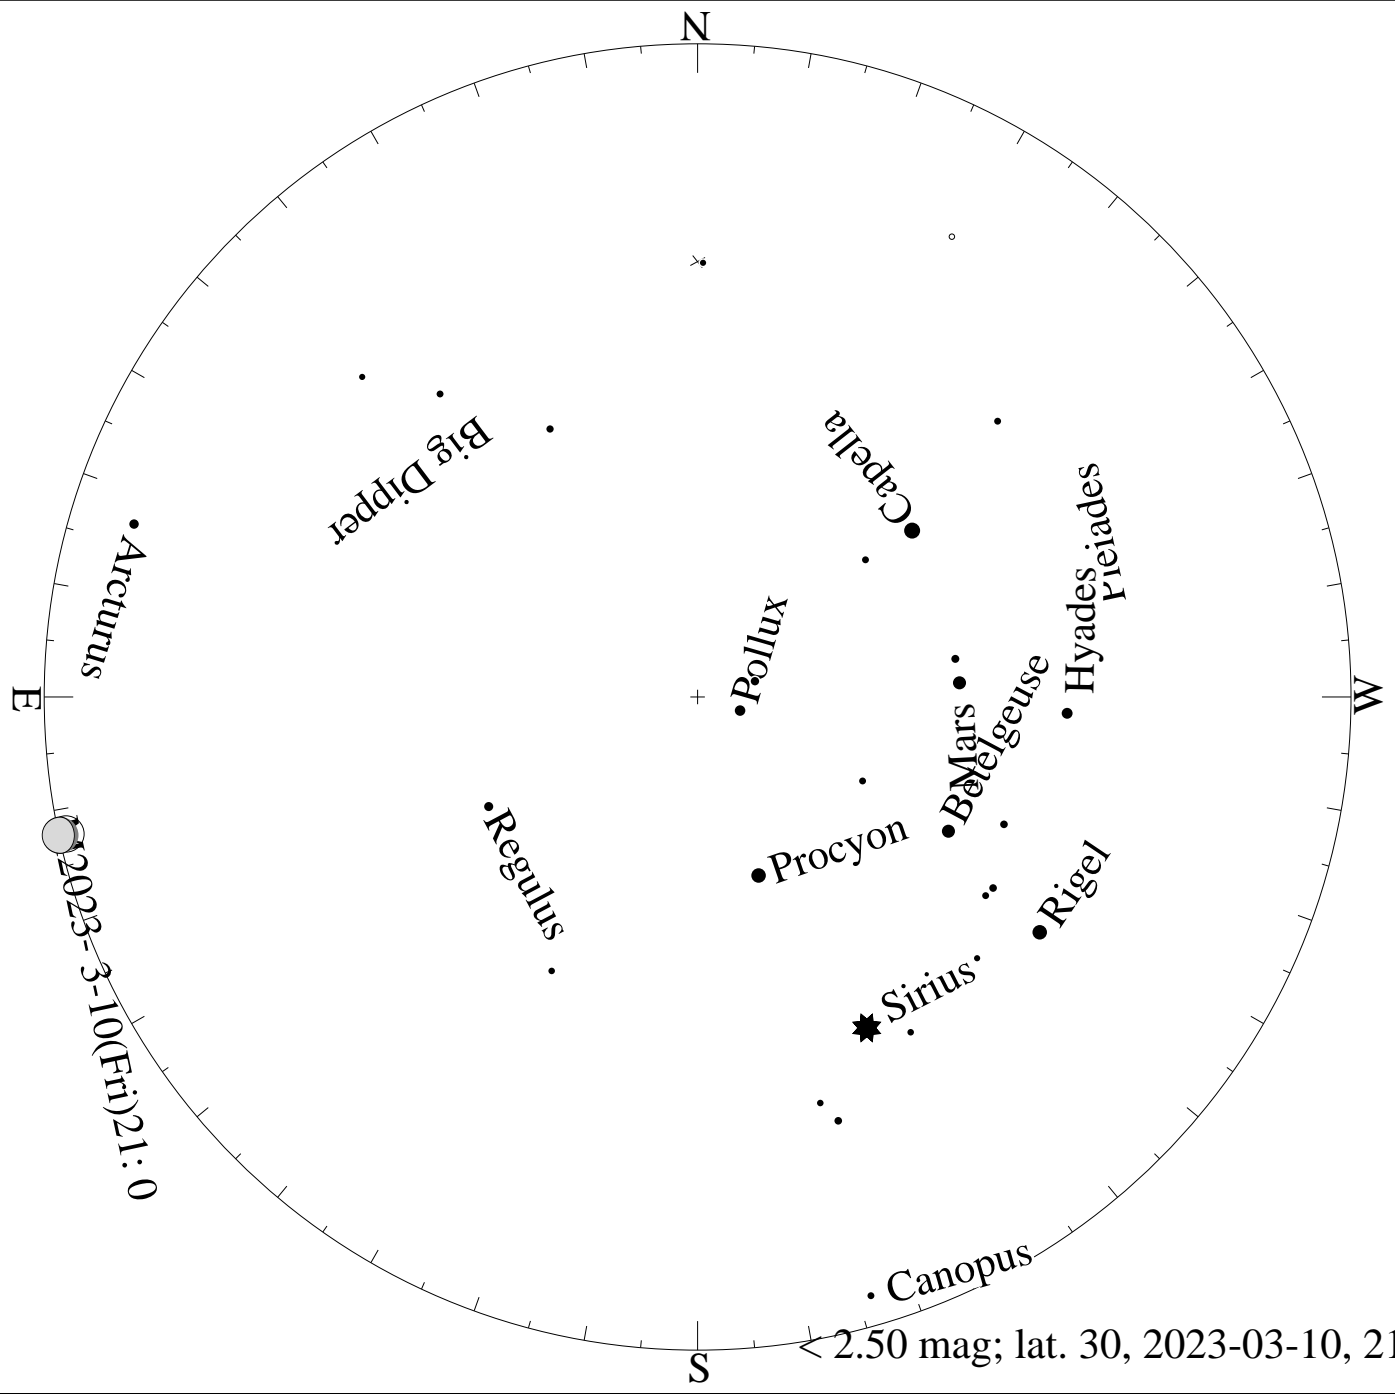

N

S

E

W

• Capella

* Sirius

Rigel

S 2023-3-10(Fri) 21:0

> 0.50 mag; lat. 30, 2023-03-10, 21 h local time

< 1.50 mag; lat. 30, 2023-03-10, 21 h local time

< 2.50 mag; lat. 30, 2023-03-10, 21 h local time

> 3.50 mag; lat. 30, 2023-03-10, 21 h local time

< 4.50 mag; lat. 30, 2023-03-10, 21 h local time

< 5.50 mag; lat. 30, 2023-03-10, 21 h local time