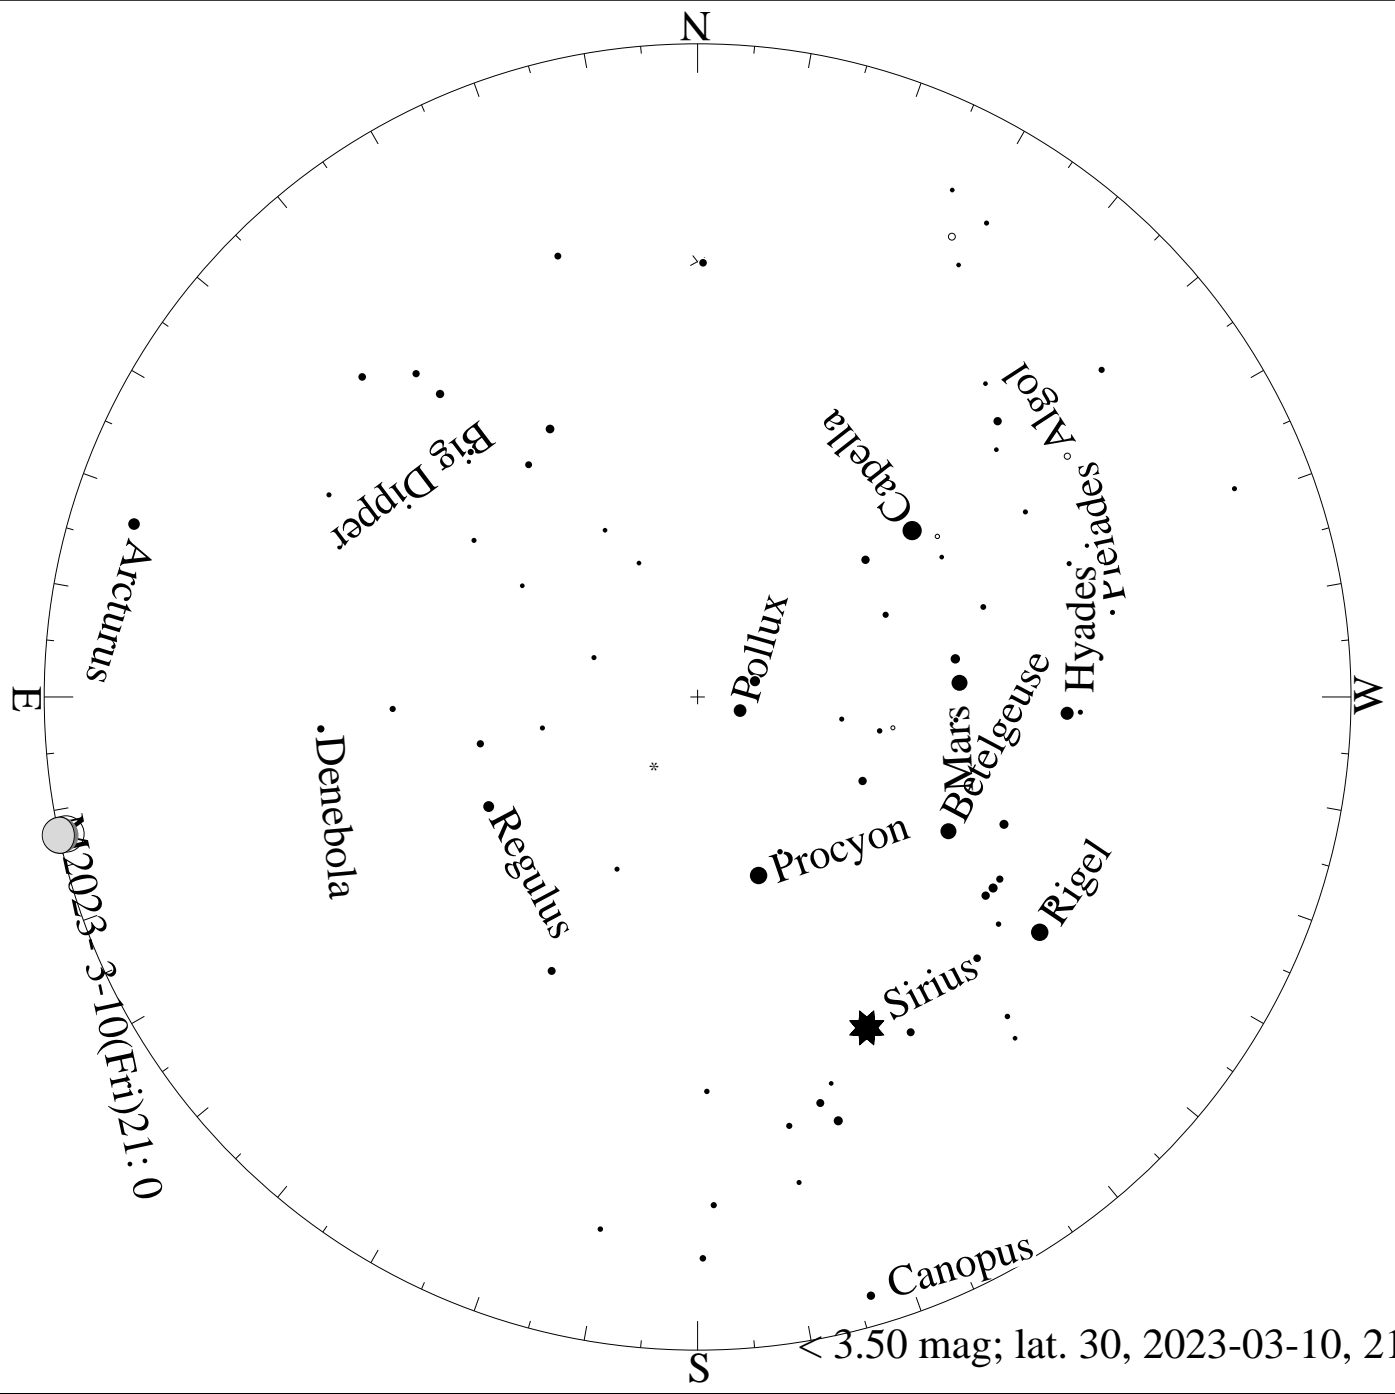

N

S

E

W

• Capella

* Sirius

Rigel

S 2023-3-10(Fri) 21:0

> 0.50 mag; lat. 30, 2023-03-10, 21 h local time

< 1.50 mag; lat. 30, 2023-03-10, 21 h local time

< 2.50 mag; lat. 30, 2023-03-10, 21 h local time

> 3.50 mag; lat. 30, 2023-03-10, 21 h local time

< 4.50 mag; lat. 30, 2023-03-10, 21 h local time

< 5.50 mag; lat. 30, 2023-03-10, 21 h local time