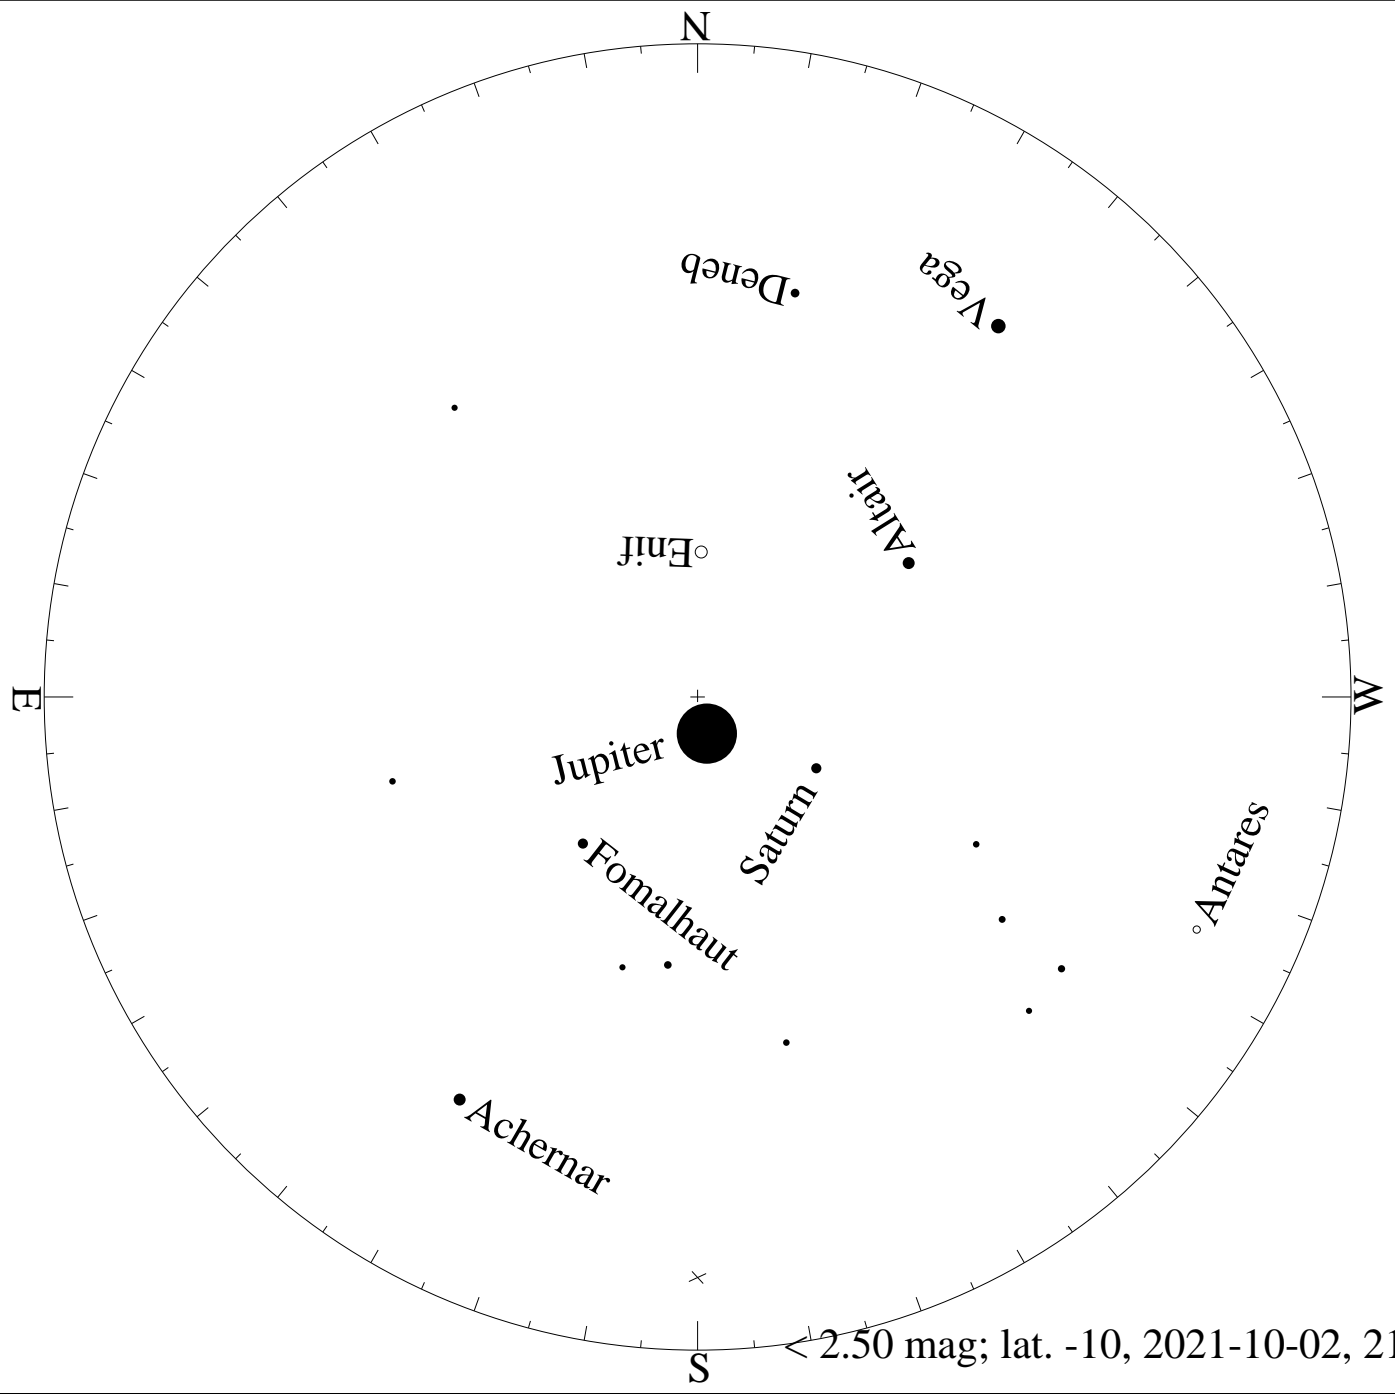

Jupiter

< 0.50 mag; lat. -10, 2021-10-02, 21 h local time

< 1.50 mag; lat. -10, 2021-10-02, 21 h local time

< 2.50 mag; lat. -10, 2021-10-02, 21 h local time

< 3.50 mag; lat. -10, 2021-10-02, 21 h local time

< 4.50 mag; lat. -10, 2021-10-02, 21 h local time

< 5.50 mag; lat. -10, 2021-10-02, 21 h local time