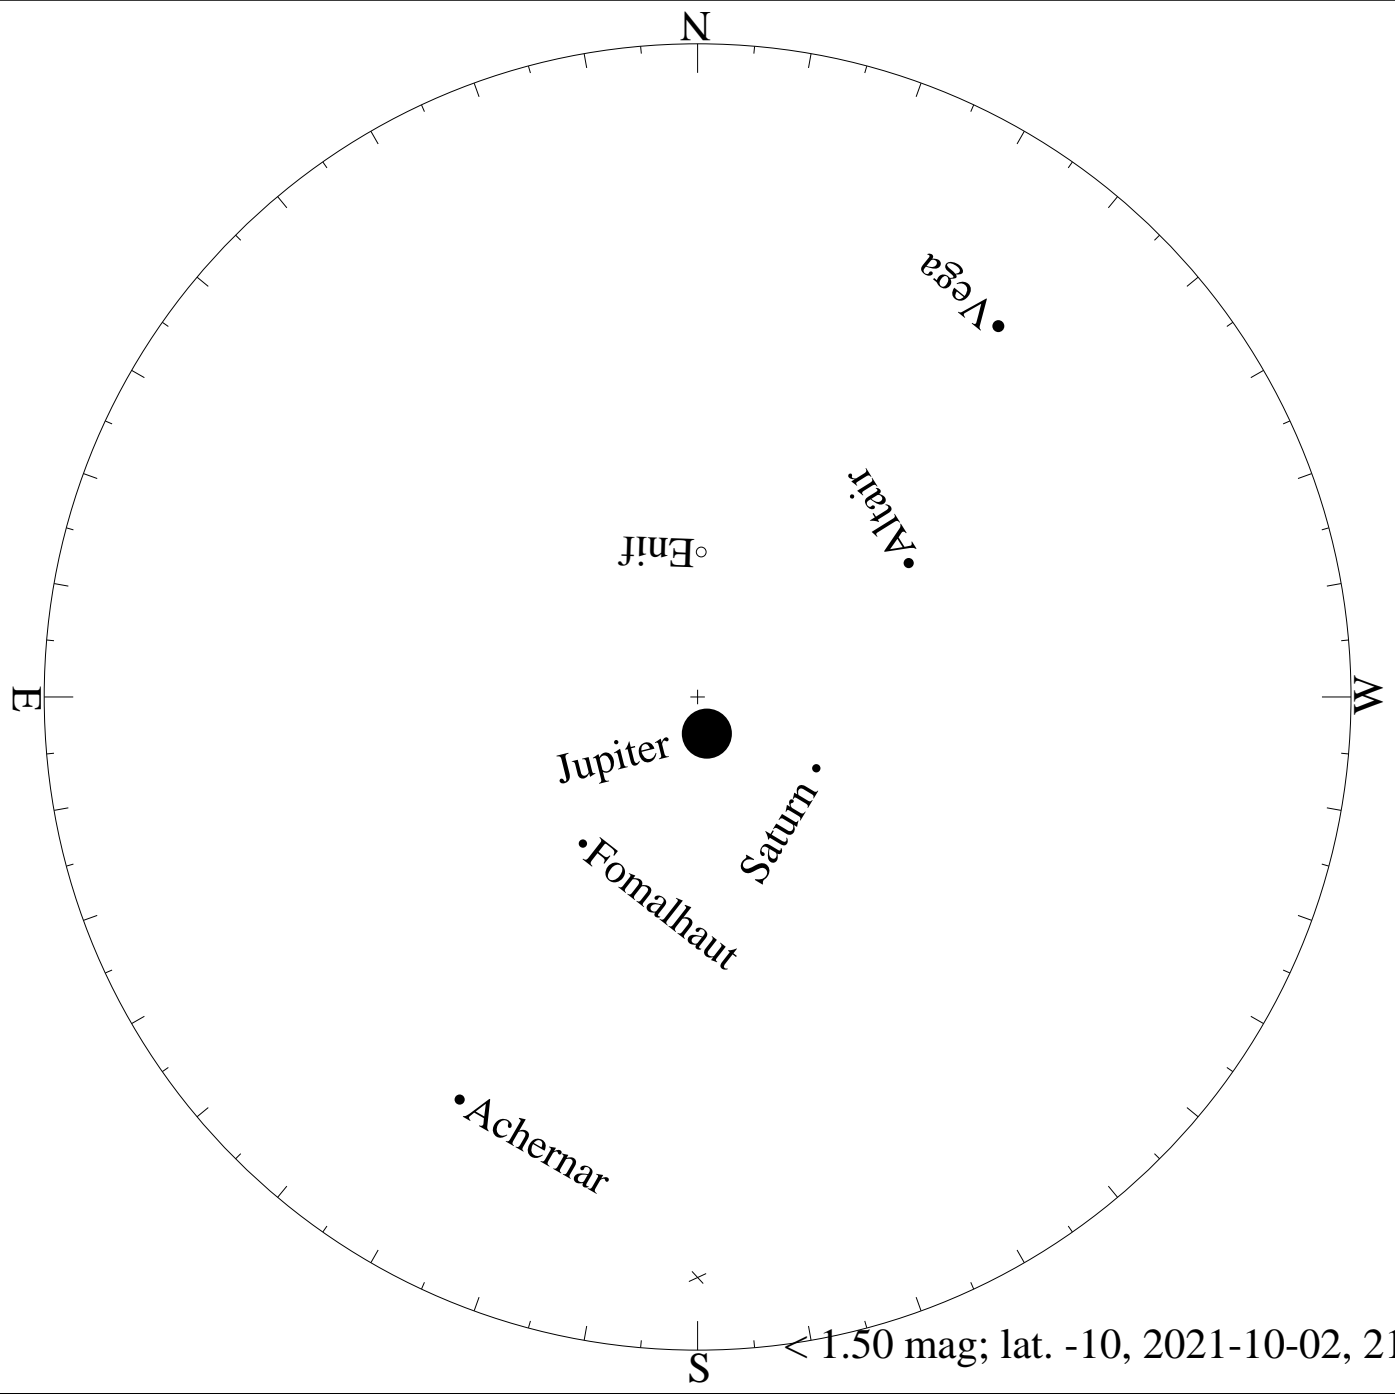

Jupiter

< 0.50 mag; lat. -10, 2021-10-02, 21 h local time

< 1.50 mag; lat. -10, 2021-10-02, 21 h local time

< 2.50 mag; lat. -10, 2021-10-02, 21 h local time

< 3.50 mag; lat. -10, 2021-10-02, 21 h local time

< 4.50 mag; lat. -10, 2021-10-02, 21 h local time

< 5.50 mag; lat. -10, 2021-10-02, 21 h local time