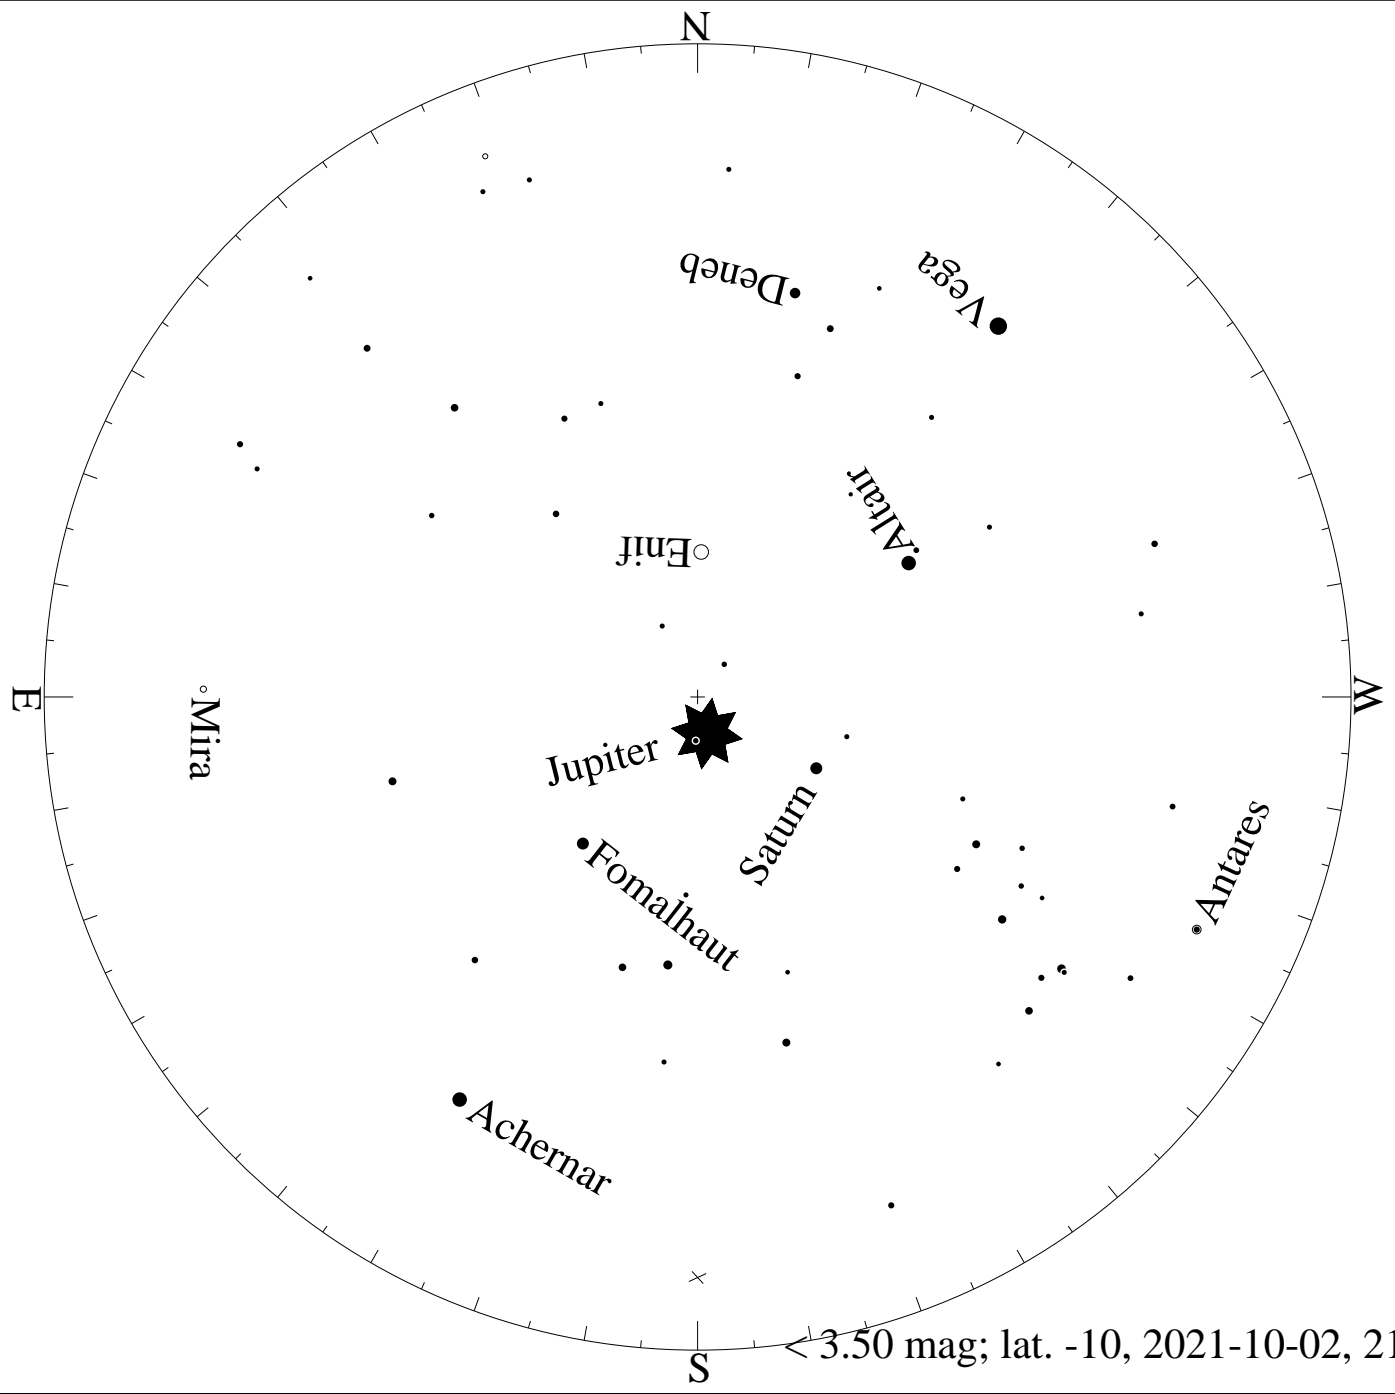

Jupiter

< 0.50 mag; lat. -10, 2021-10-02, 21 h local time

< 1.50 mag; lat. -10, 2021-10-02, 21 h local time

< 2.50 mag; lat. -10, 2021-10-02, 21 h local time

< 3.50 mag; lat. -10, 2021-10-02, 21 h local time

< 4.50 mag; lat. -10, 2021-10-02, 21 h local time

< 5.50 mag; lat. -10, 2021-10-02, 21 h local time