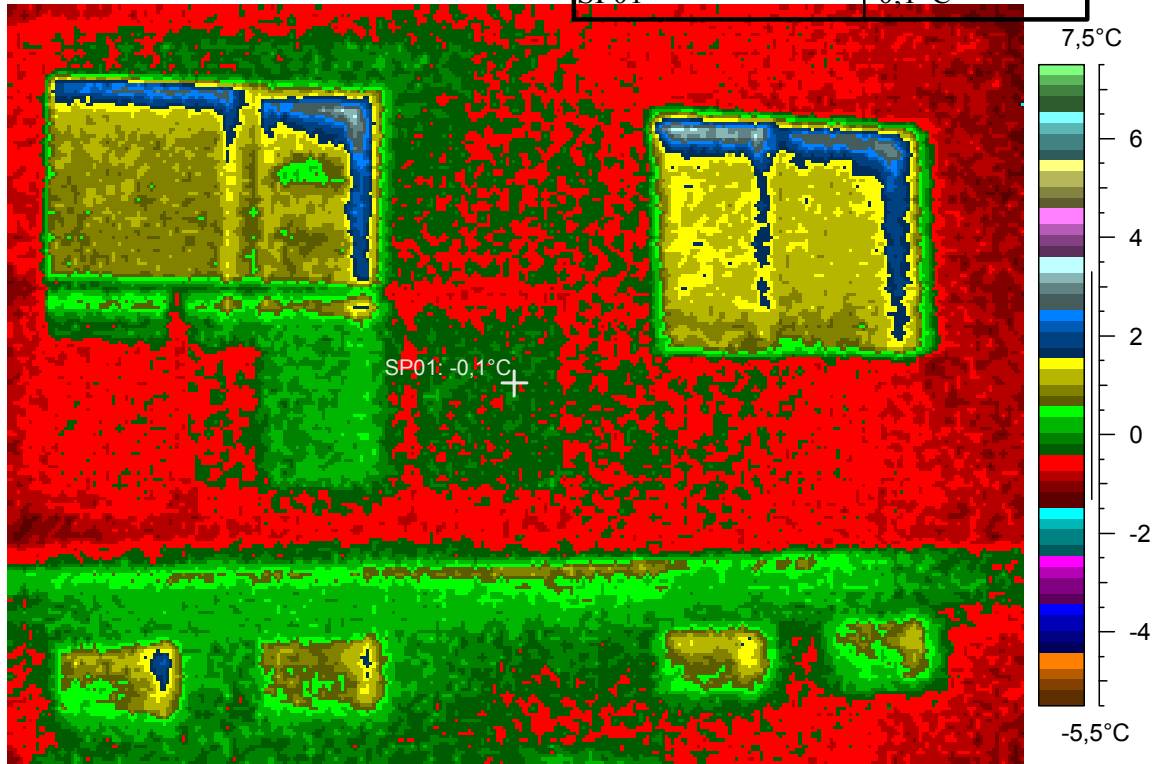

18 - Ir_1726.jpg

Label	Value
IR : max	3,6°C
IR : min	-1,5°C
SP01	-0,1°C

13.2.2005

21:40:05