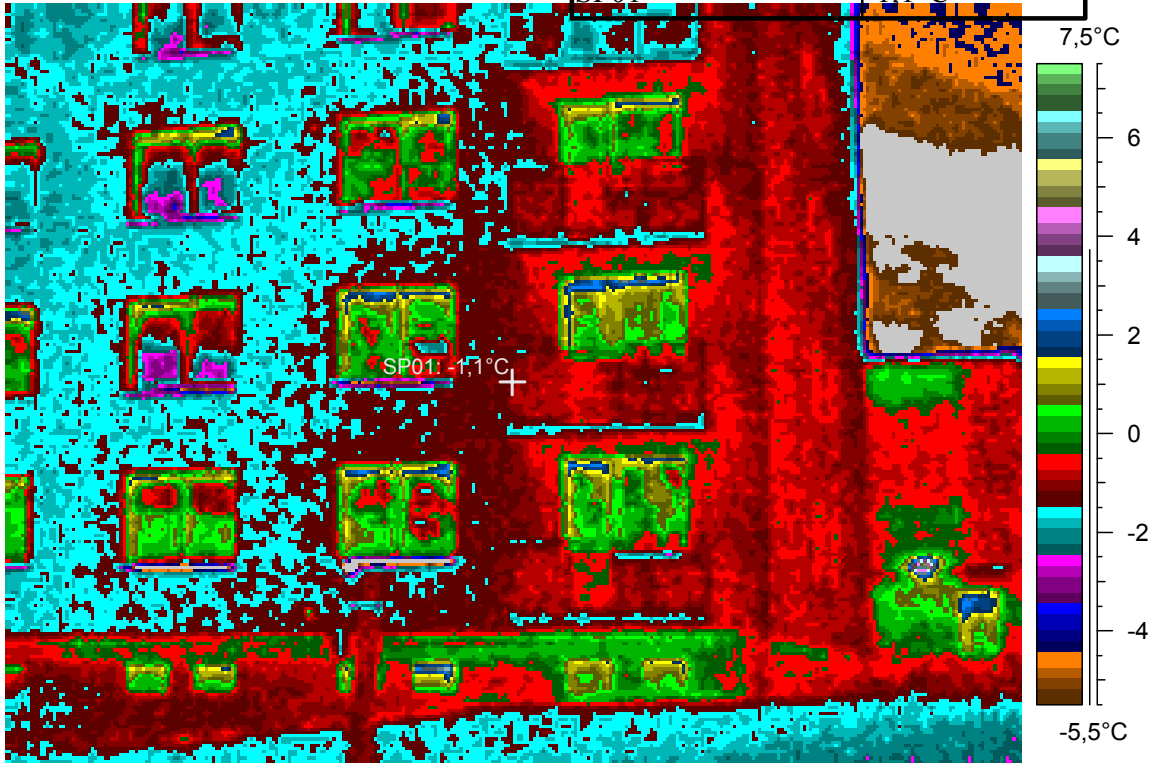

12 - Ir_1720.jpg

Label	Value
IR : max	5,9°C
IR : min	-13,4°C
SP01	-1,1°C

13.2.2005

21:35:13