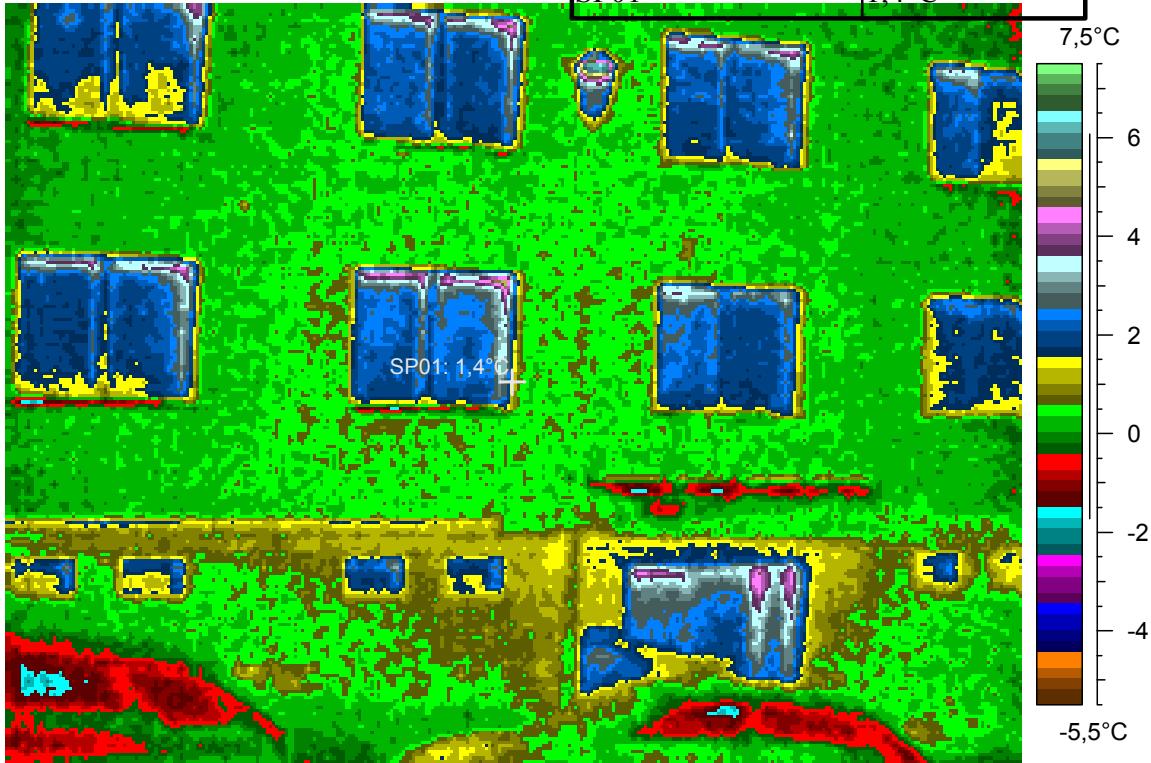

19 - Ir_1727.jpg

Label	Value
IR : max	6,4°C
IR : min	-2,0°C
SP01	1,4°C

13.2.2005

21:40:52