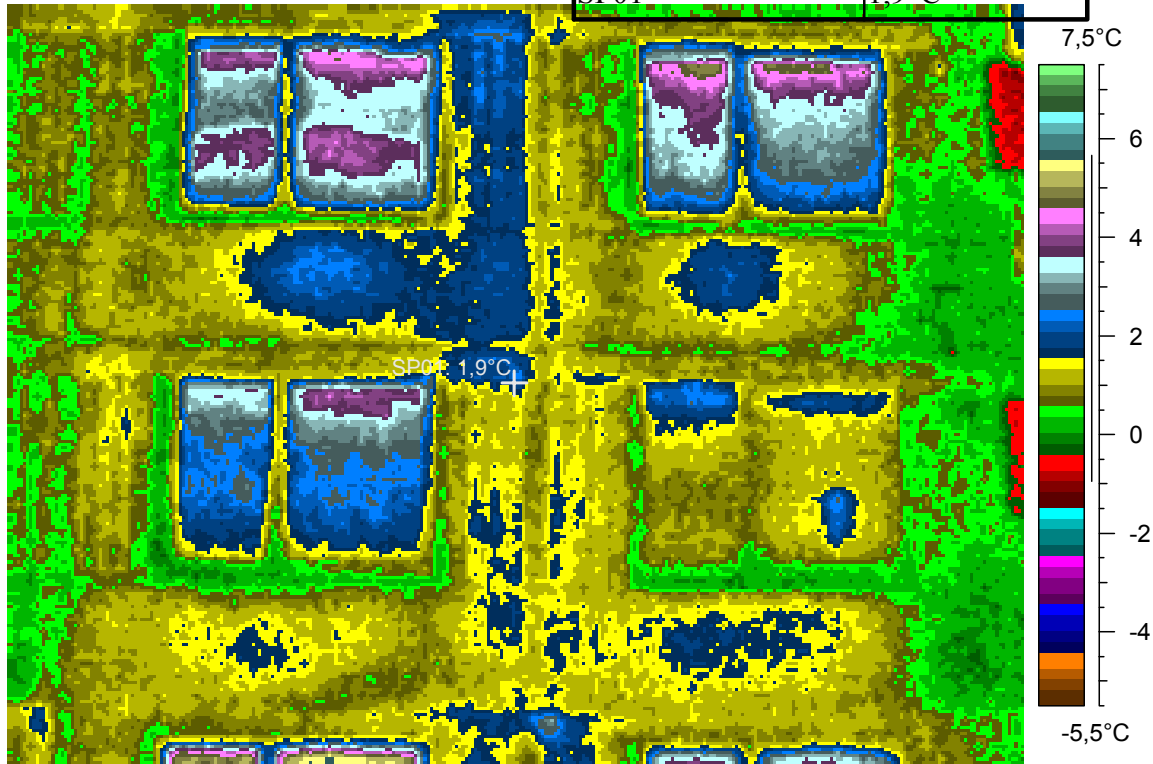

9 - Ir_1717.jpg

Label	Value
IR : max	5,8°C
IR : min	-1,2°C
SP01	1,9°C

13.2.2005

21:20:47