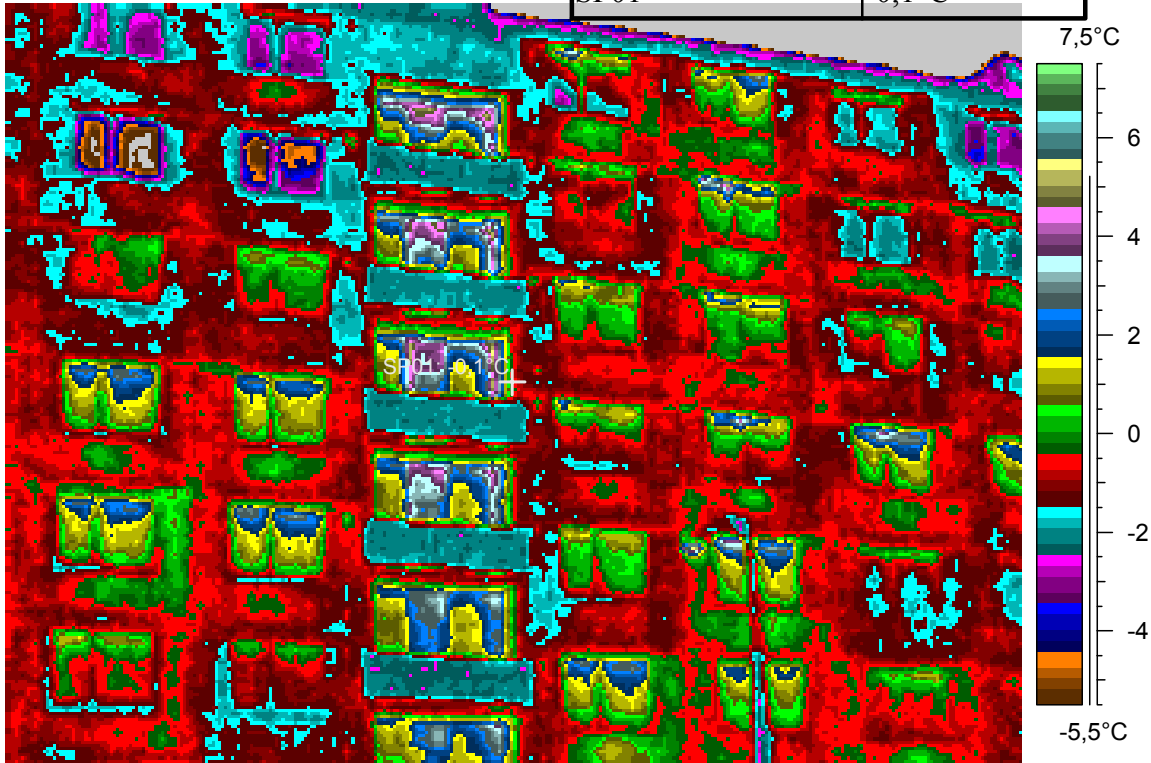

## 2 - Ir\_1710.jpg

Label	Value
IR : max	12,3°C
IR : min	*-23,2°C
SP01	4,6°C

13.2.2005

21:15:45

### 3 - Ir\_1711.jpg

Label	Value
IR : max	5,7°C
IR : min	-17,2°C
SP01	-0,1°C

13.2.2005

21:15:58