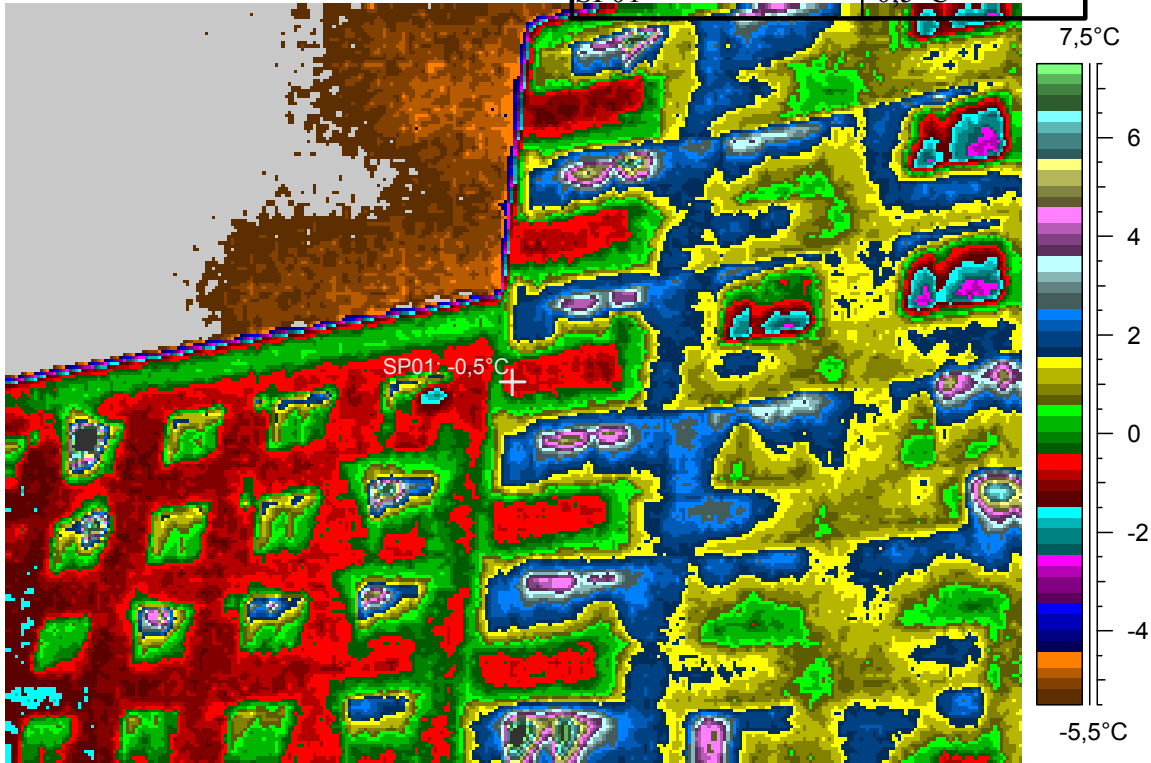

14 - Ir_1722.jpg

Label	Value
IR : max	13,0°C
IR : min	-10,5°C
SP01	-0,5°C

13.2.2005

21:36:20