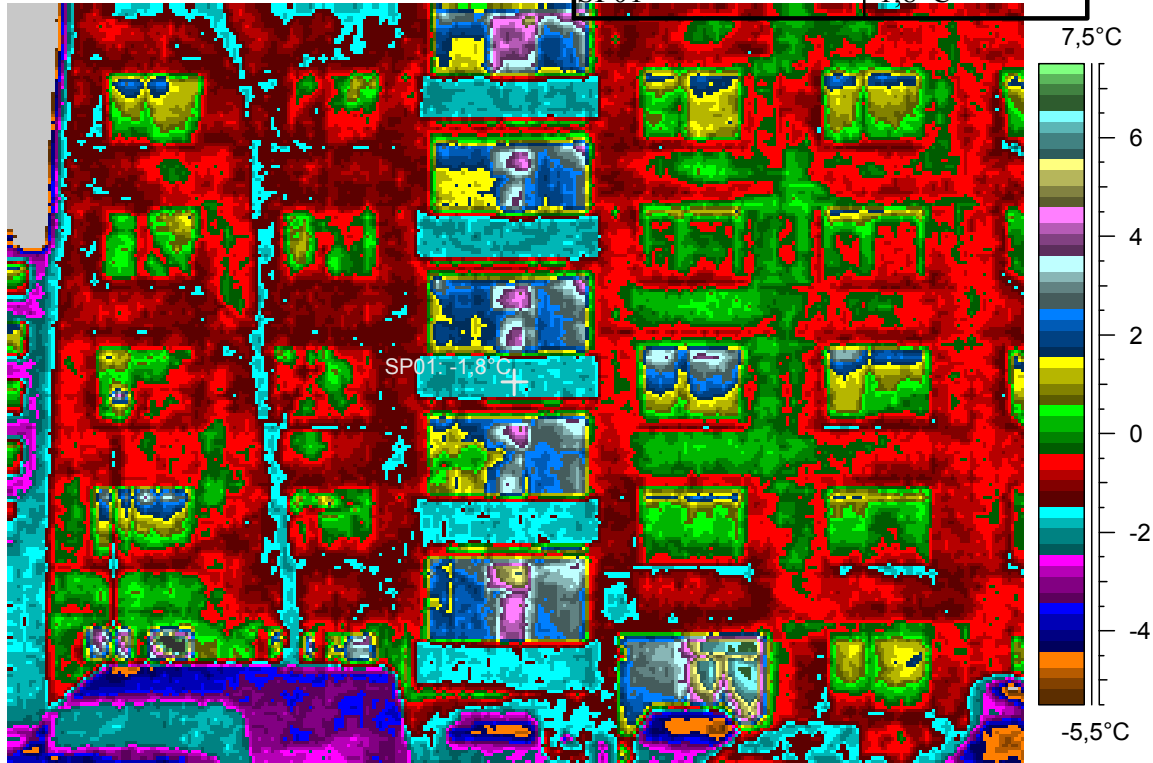

# 1 - Ir\_1709.jpg

Label	Value
IR : max	9,3°C
IR : min	-10,4°C
SP01	-1,8°C

13.2.2005

21:15:37

## 2 - Ir\_1710.jpg

Label	Value
IR : max	12,3°C
IR : min	*-23,2°C
SP01	4,6°C

13.2.2005

21:15:45