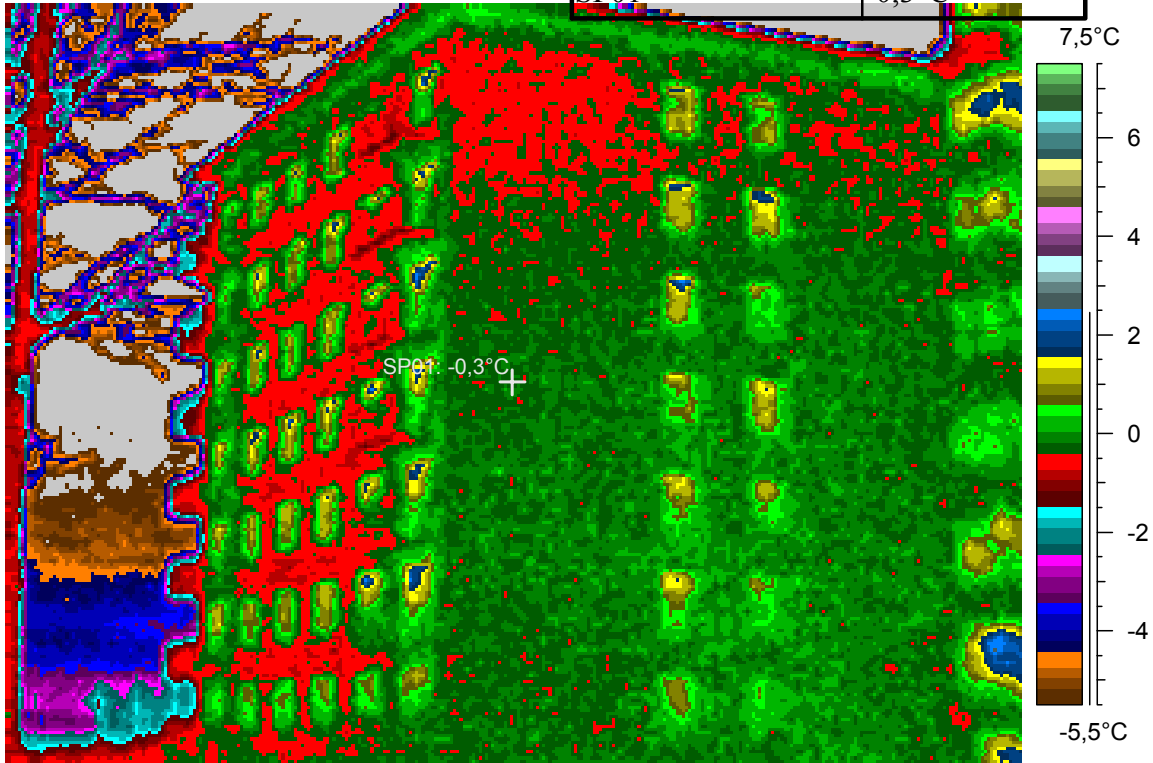

15 - Ir_1723.jpg

Label	Value
IR : max	2,6°C
IR : min	-7,6°C
SP01	-0,3°C

13.2.2005

21:37:03