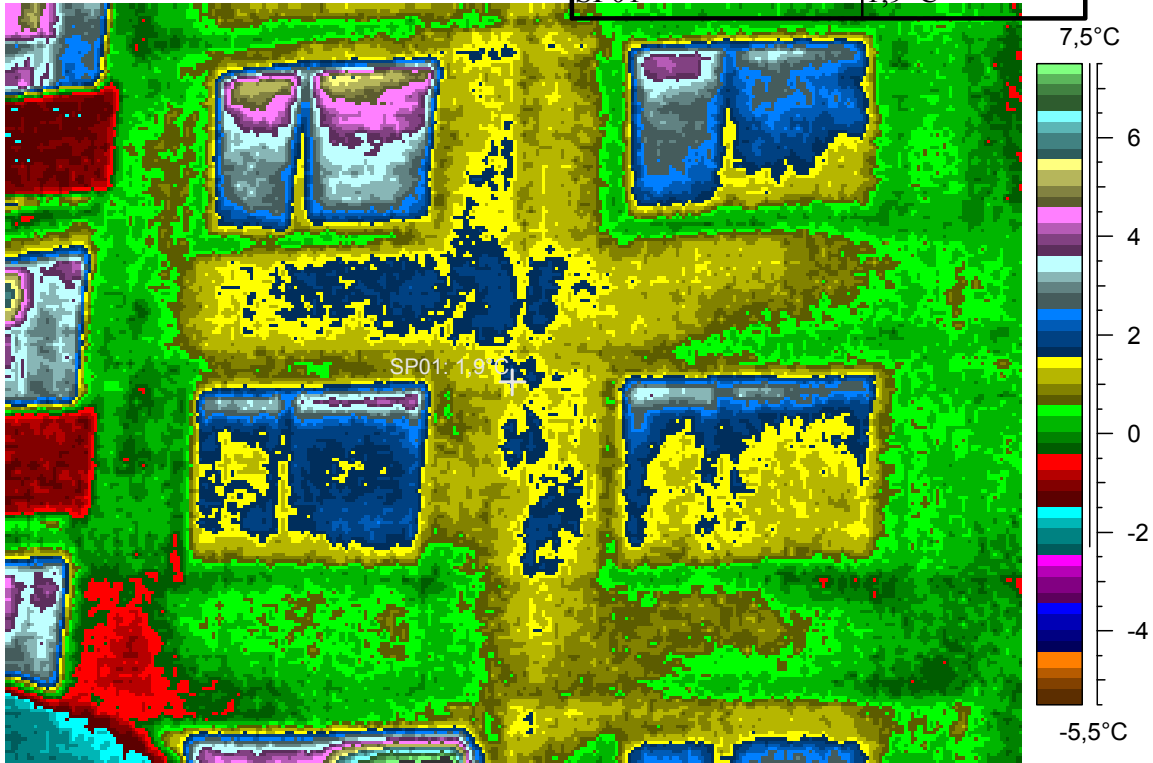

# 9 - Ir\_1717.jpg

Label	Value
IR : max	5,8°C
IR : min	-1,2°C
SP01	1,9°C

13.2.2005

21:20:47

# 10 - Ir\_1718.jpg

Label	Value
IR : max	8,1°C
IR : min	-2,4°C
SP01	1,9°C

13.2.2005

21:21:04