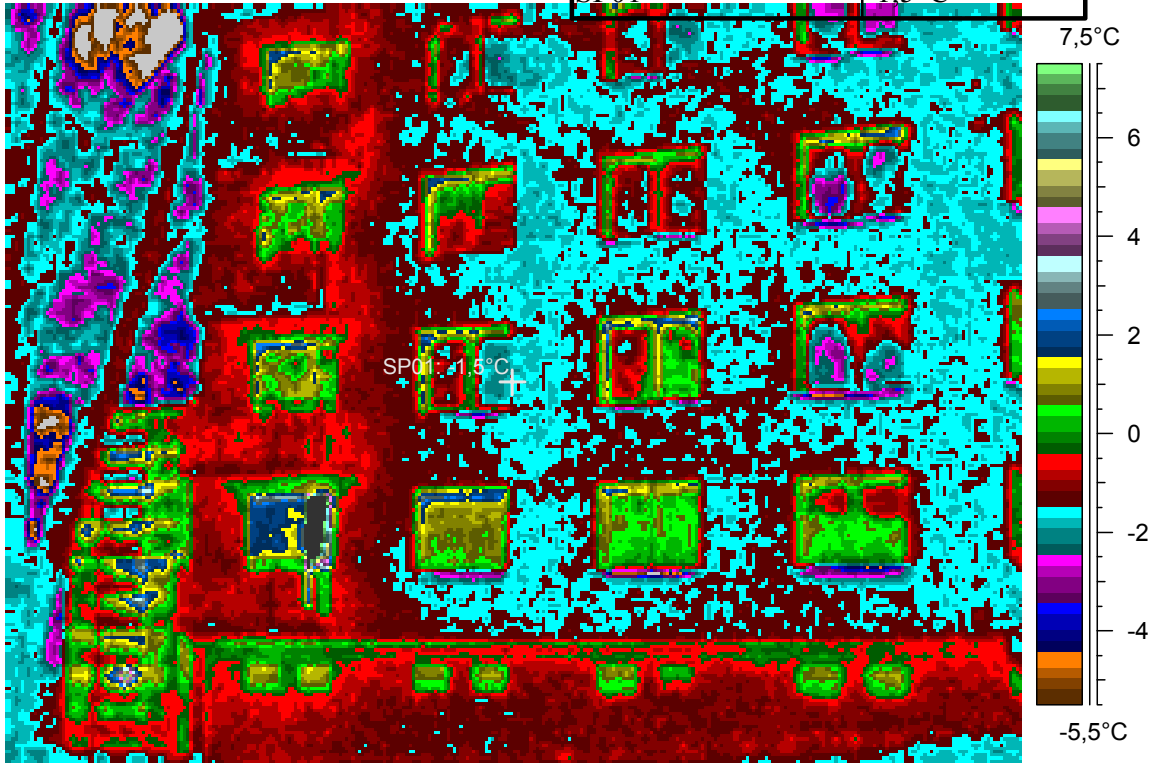

11 - Ir_1719.jpg

Label	Value
IR : max	18,0°C
IR : min	-8,4°C
SP01	-1,5°C

13.2.2005

21:34:54