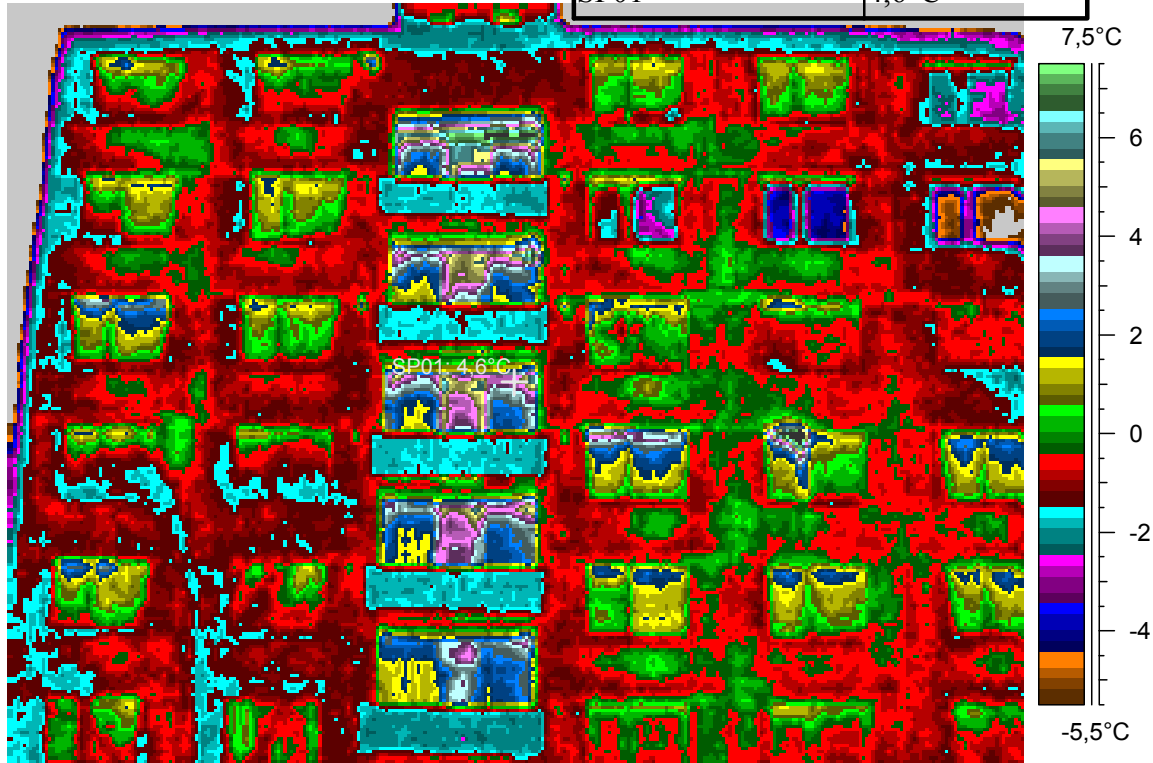

# 1 - Ir\_1709.jpg

Label	Value
IR : max	9,3°C
IR : min	-10,4°C
SP01	-1,8°C

13.2.2005

21:15:37

## 2 - Ir\_1710.jpg

Label	Value
IR : max	12,3°C
IR : min	*-23,2°C
SP01	4,6°C

13.2.2005

21:15:45