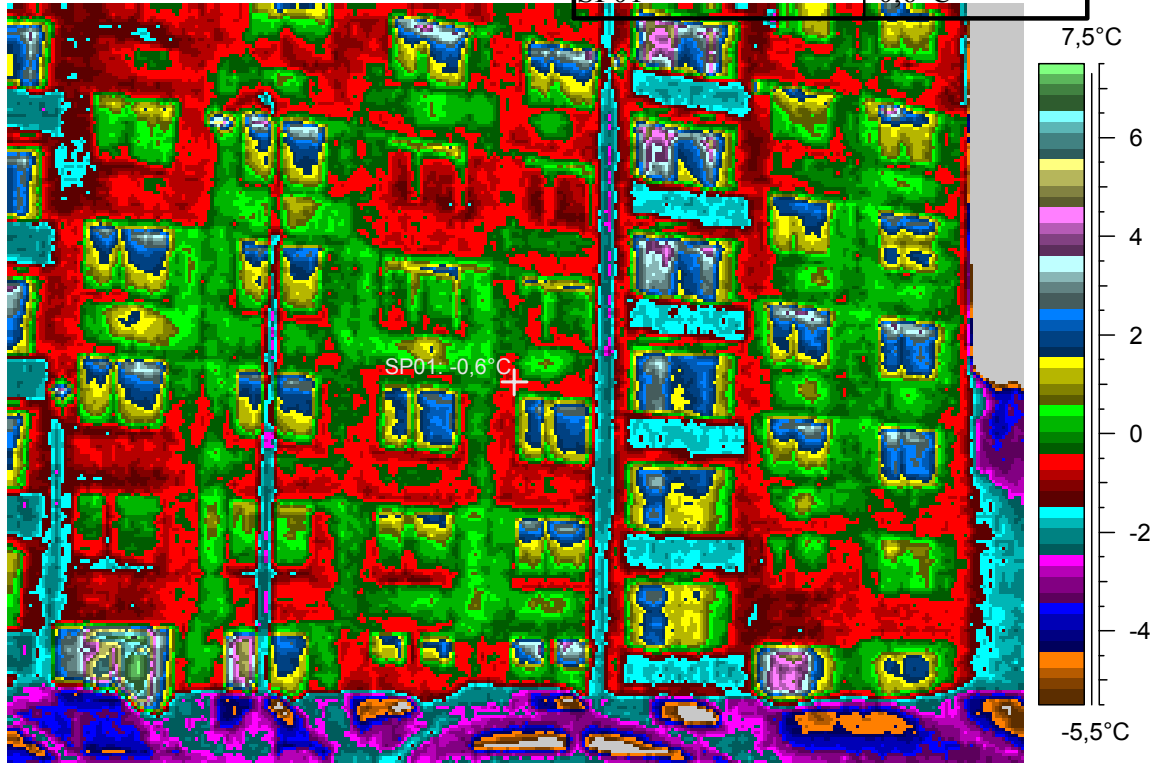

5 - Ir_1713.jpg

Label	Value
IR : max	7,7°C
IR : min	<-30,0°C
SP01	-0,6°C

13.2.2005

21:16:27