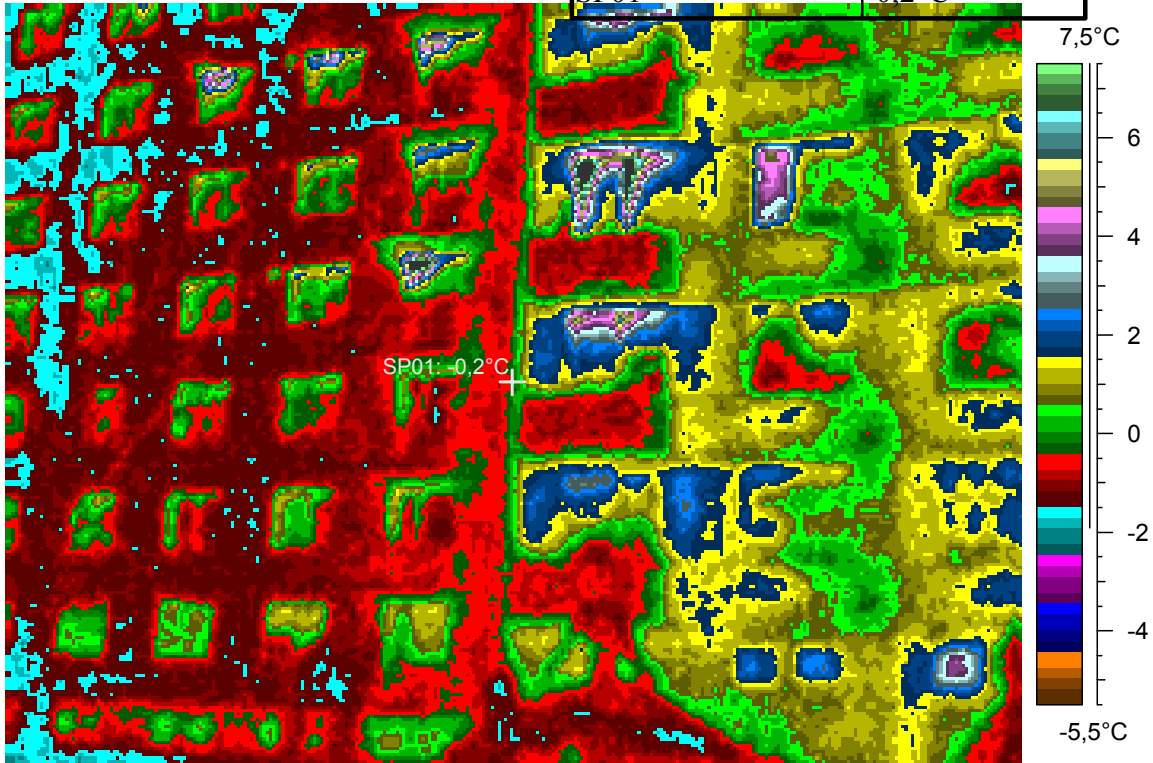

13 - Ir_1721.jpg

Label	Value
IR : max	11,6°C
IR : min	-2,1°C
SP01	-0,2°C

13.2.2005

21:36:11