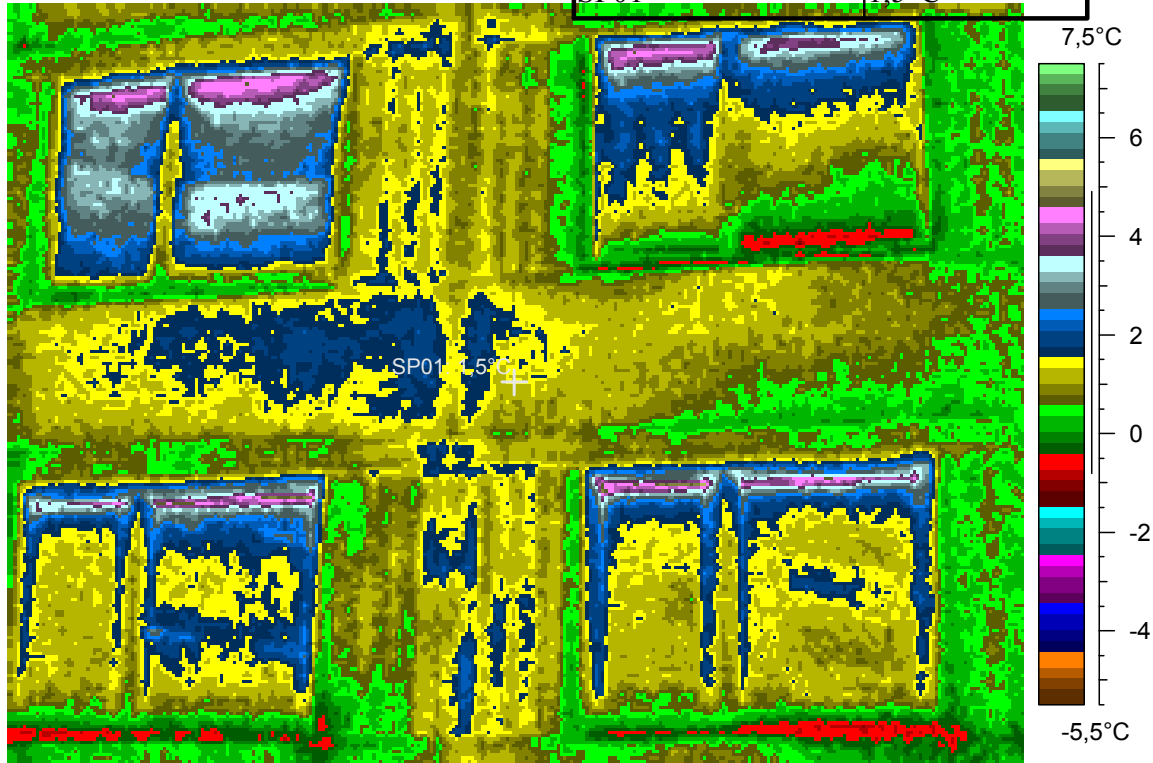

8 - Ir_1716.jpg

Label	Value
IR : max	5,3°C
IR : min	-1,0°C
SP01	1,5°C

13.2.2005

21:19:16