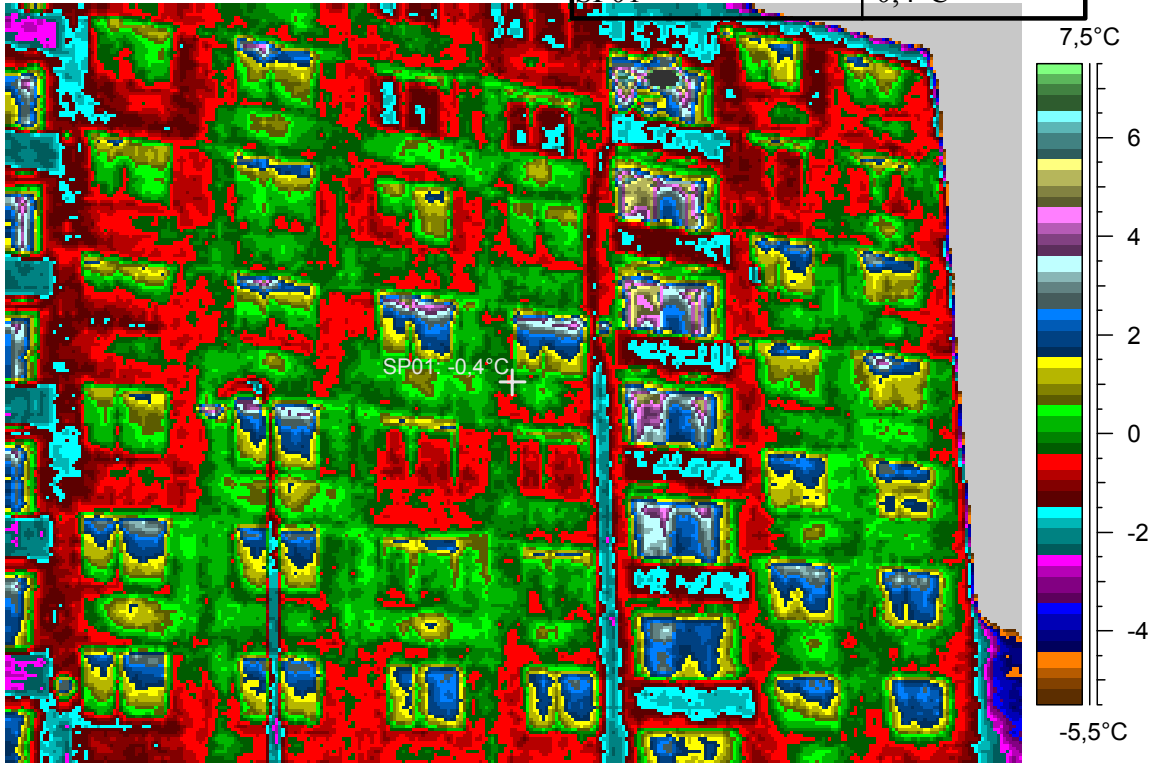

6 - Ir_1714.jpg

Label	Value
IR : max	12,6°C
IR : min	<-30,0°C
SP01	-0,4°C

13.2.2005

21:16:35