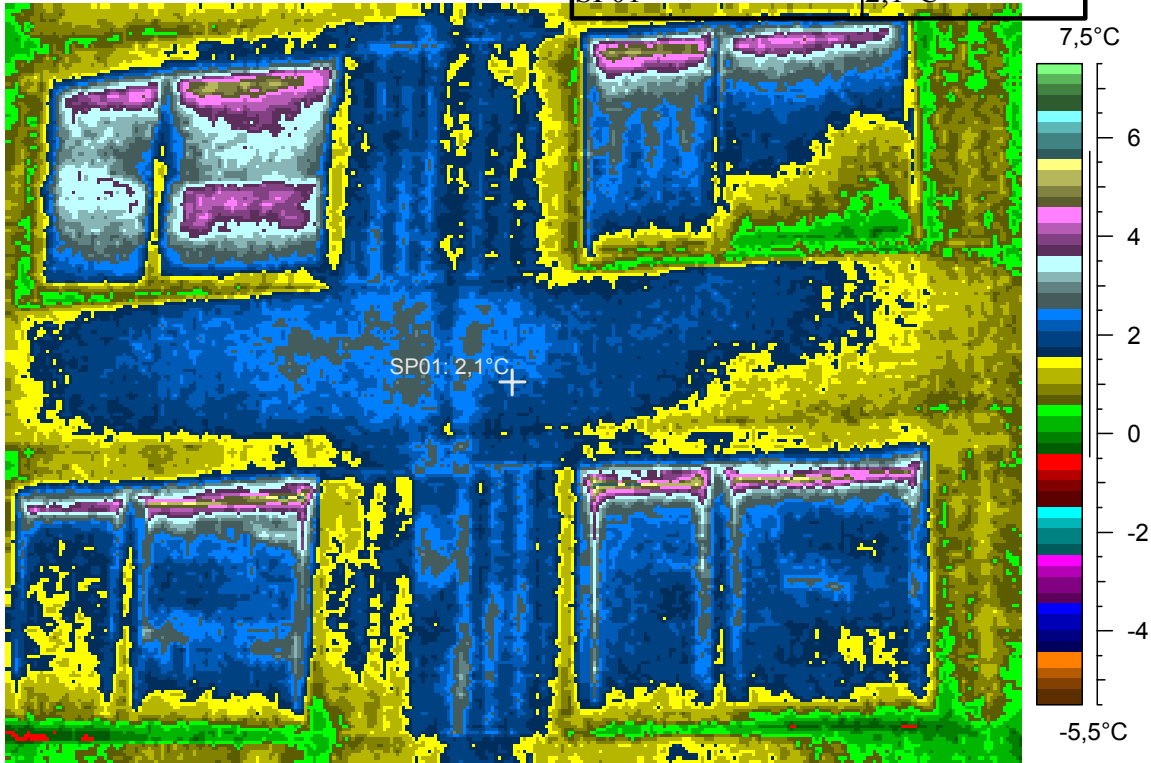

# 6 - Ir\_1714.jpg

Label	Value
IR : max	12,6°C
IR : min	<-30,0°C
SP01	-0,4°C

13.2.2005

21:16:35

# 7 - Ir\_1715.jpg

Label	Value
IR : max	6,1°C
IR : min	-0,7°C
SP01	2,1°C

13.2.2005

21:19:04