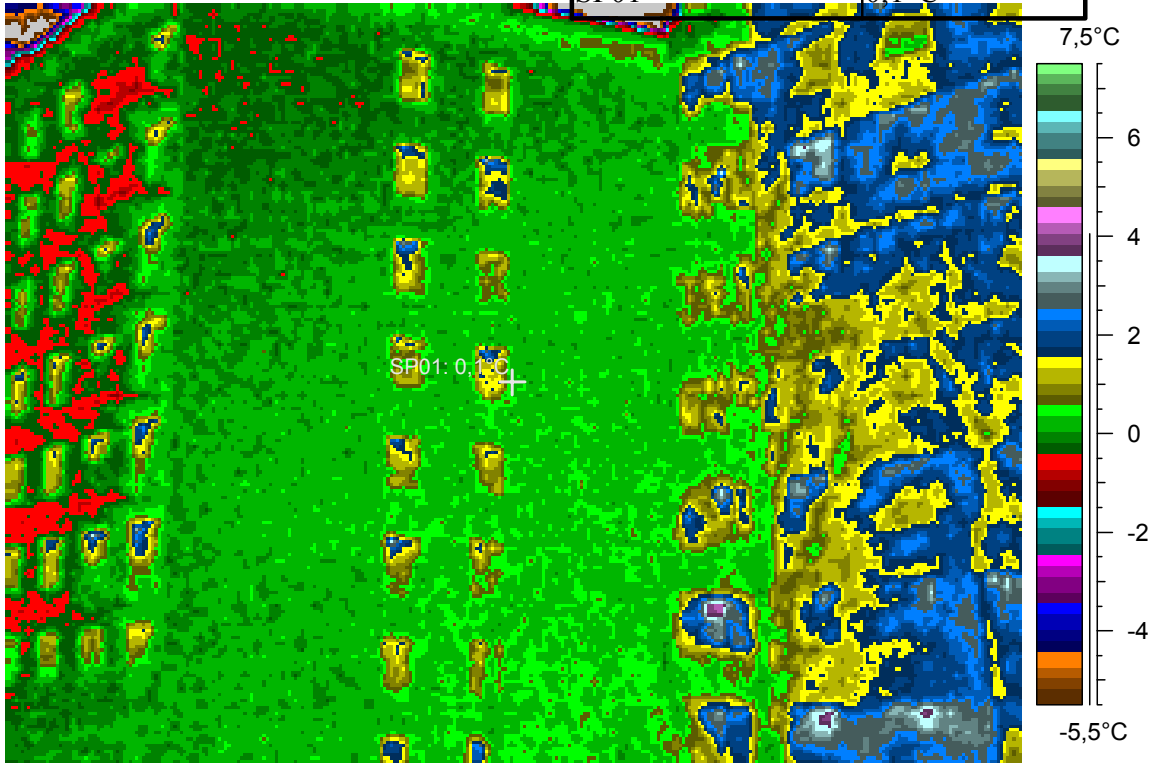

16 - Ir_1724.jpg

Label	Value
IR : max	4,3°C
IR : min	-6,7°C
SP01	0,1°C

13.2.2005

21:37:40