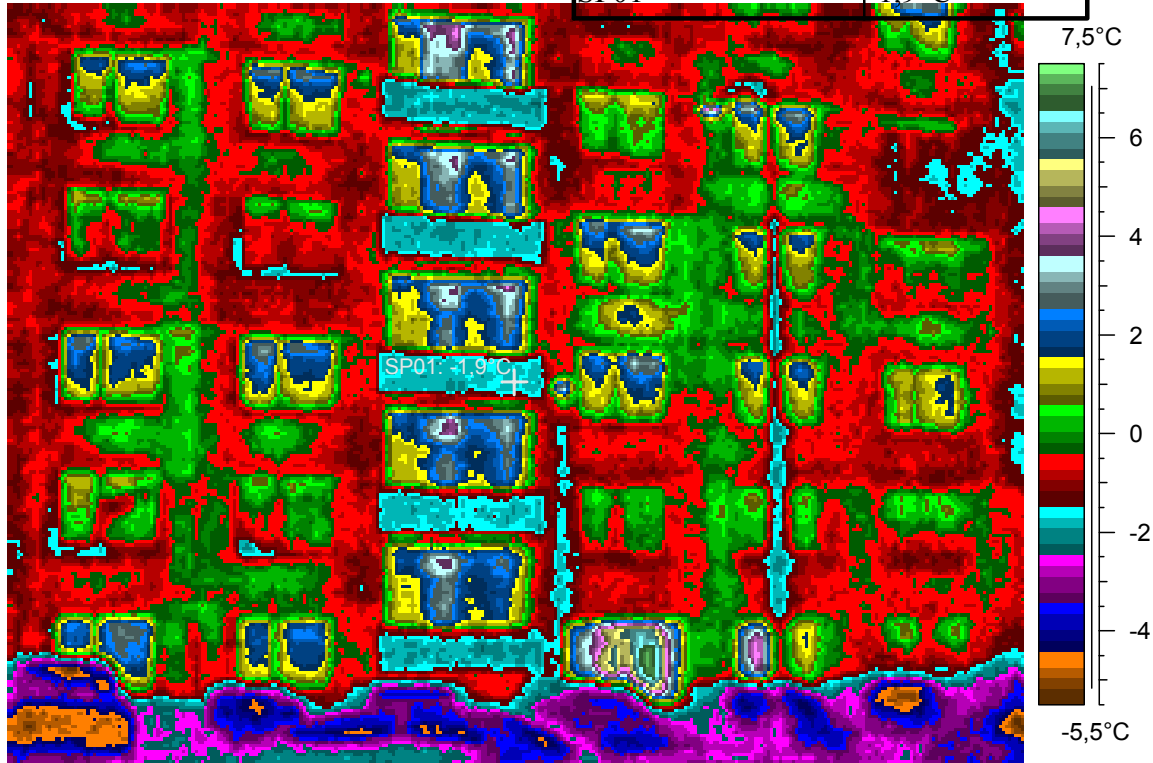

4 - Ir_1712.jpg

Label	Value
IR : max	7,3°C
IR : min	-5,3°C
SP01	-1,9°C

13.2.2005

21:16:08