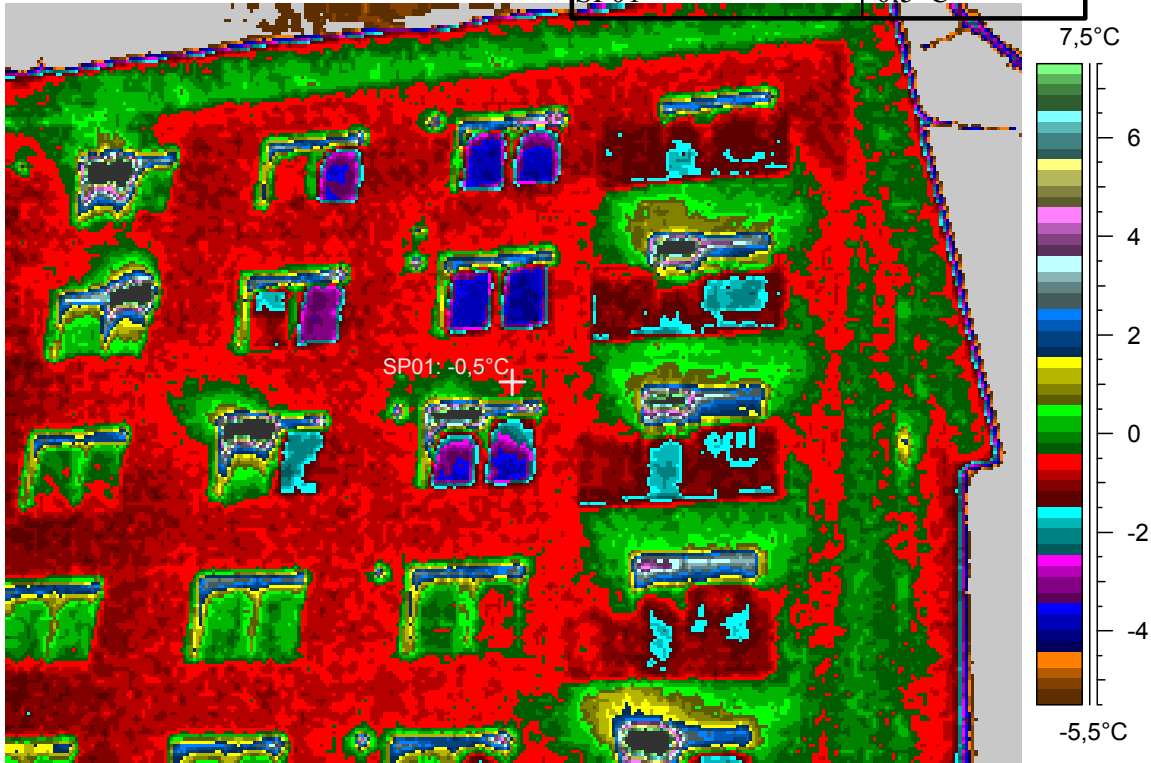

17 - Ir_1725.jpg

Label	Value
IR : max	16,0°C
IR : min	-17,9°C
SP01	-0,5°C

13.2.2005

21:38:27