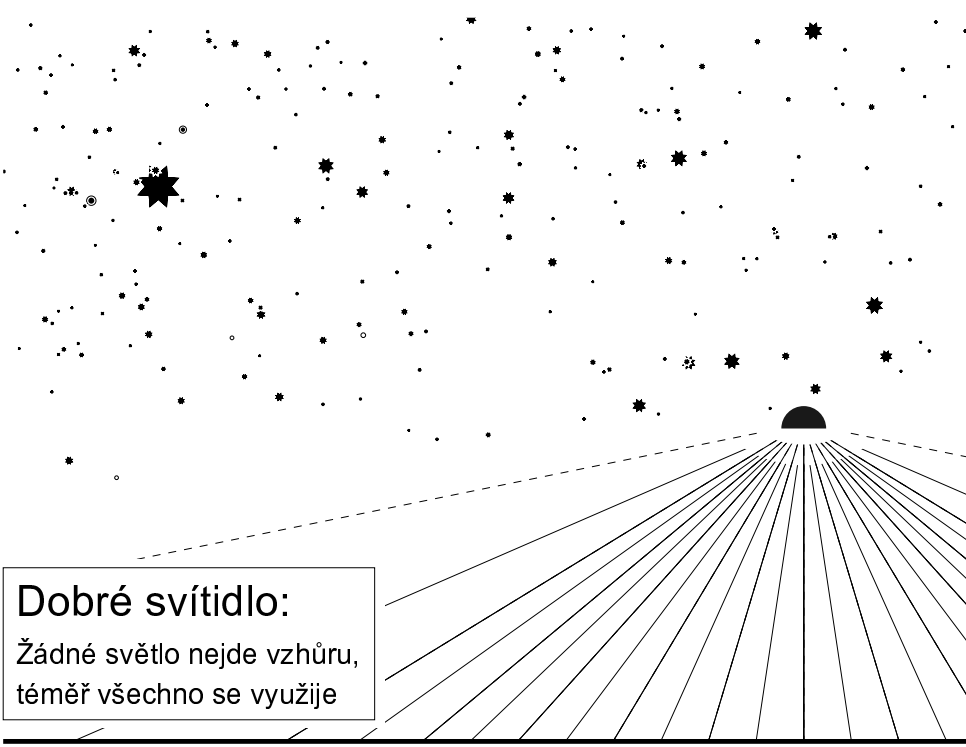

Hrozné svítidlo:

Svítlí hlavně do nebe a do očí,
nejvýš pětina světla užitečně
osvětluje zem

Špatné svítidlo:

Moc široký kužel, zhruba třetina světla
jen oslňuje a tvoří světelné znečištění

Dobré svítidlo:

Žádné světlo nejde vzhůru,
téměř všechno se využije