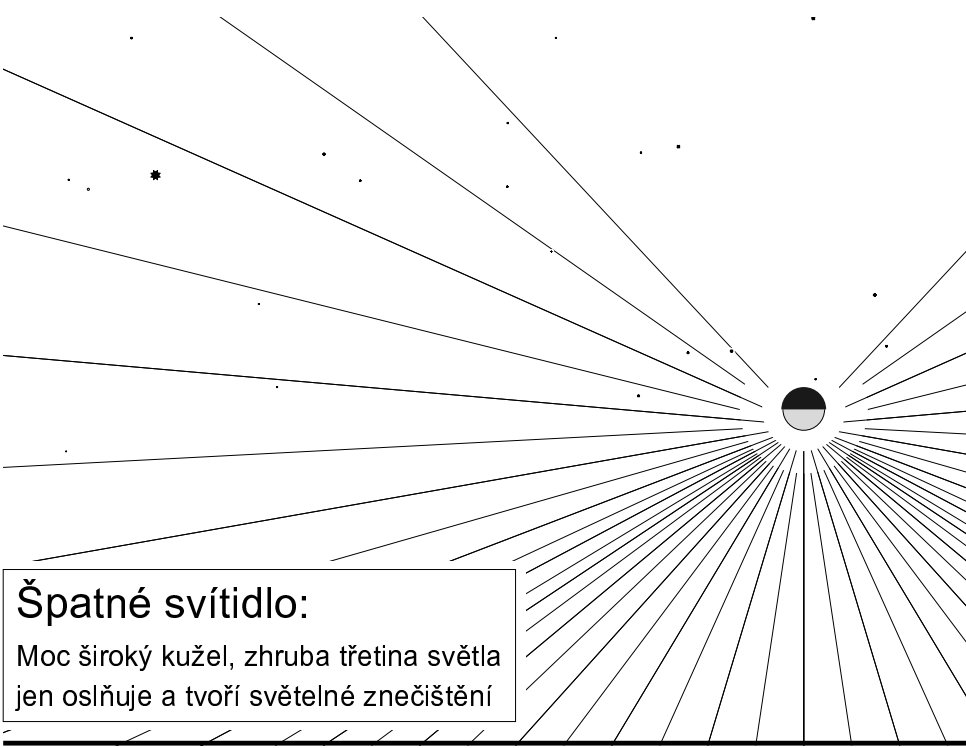

Hrozné svítidlo:

Svítlí hlavně do nebe a do očí,
nejvýš pětina světla užitečně
osvětluje zem

Špatné svítidlo:

Moc široký kužel, zhruba třetina světla
jen oslňuje a tvoří světelné znečištění

Dobré svítidlo: