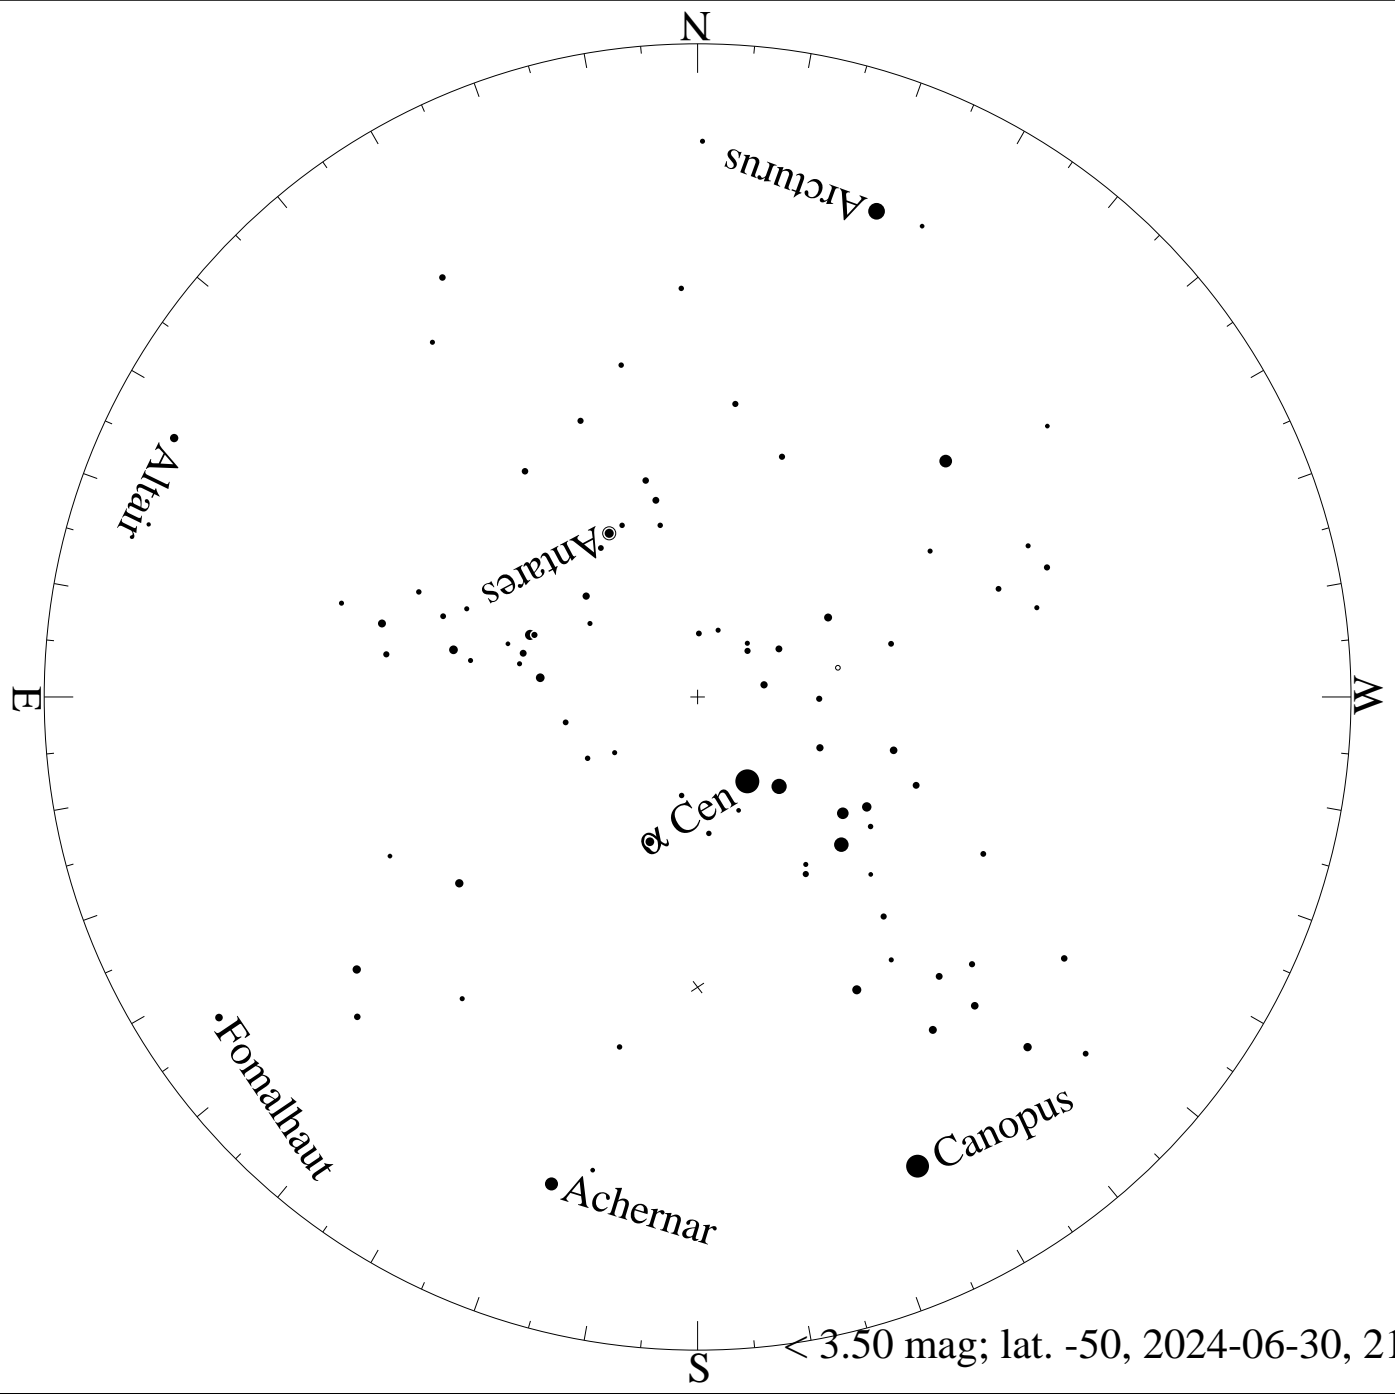

• α Cen

• Canopus

< 0.50 mag; lat. -50, 2024-06-30, 21 h local time

< 2.50 mag; lat. -50, 2024-06-30, 21 h local time

< 4.50 mag; lat. -50, 2024-06-30, 21 h local time

< 5.50 mag; lat. -50, 2024-06-30, 21 h local time