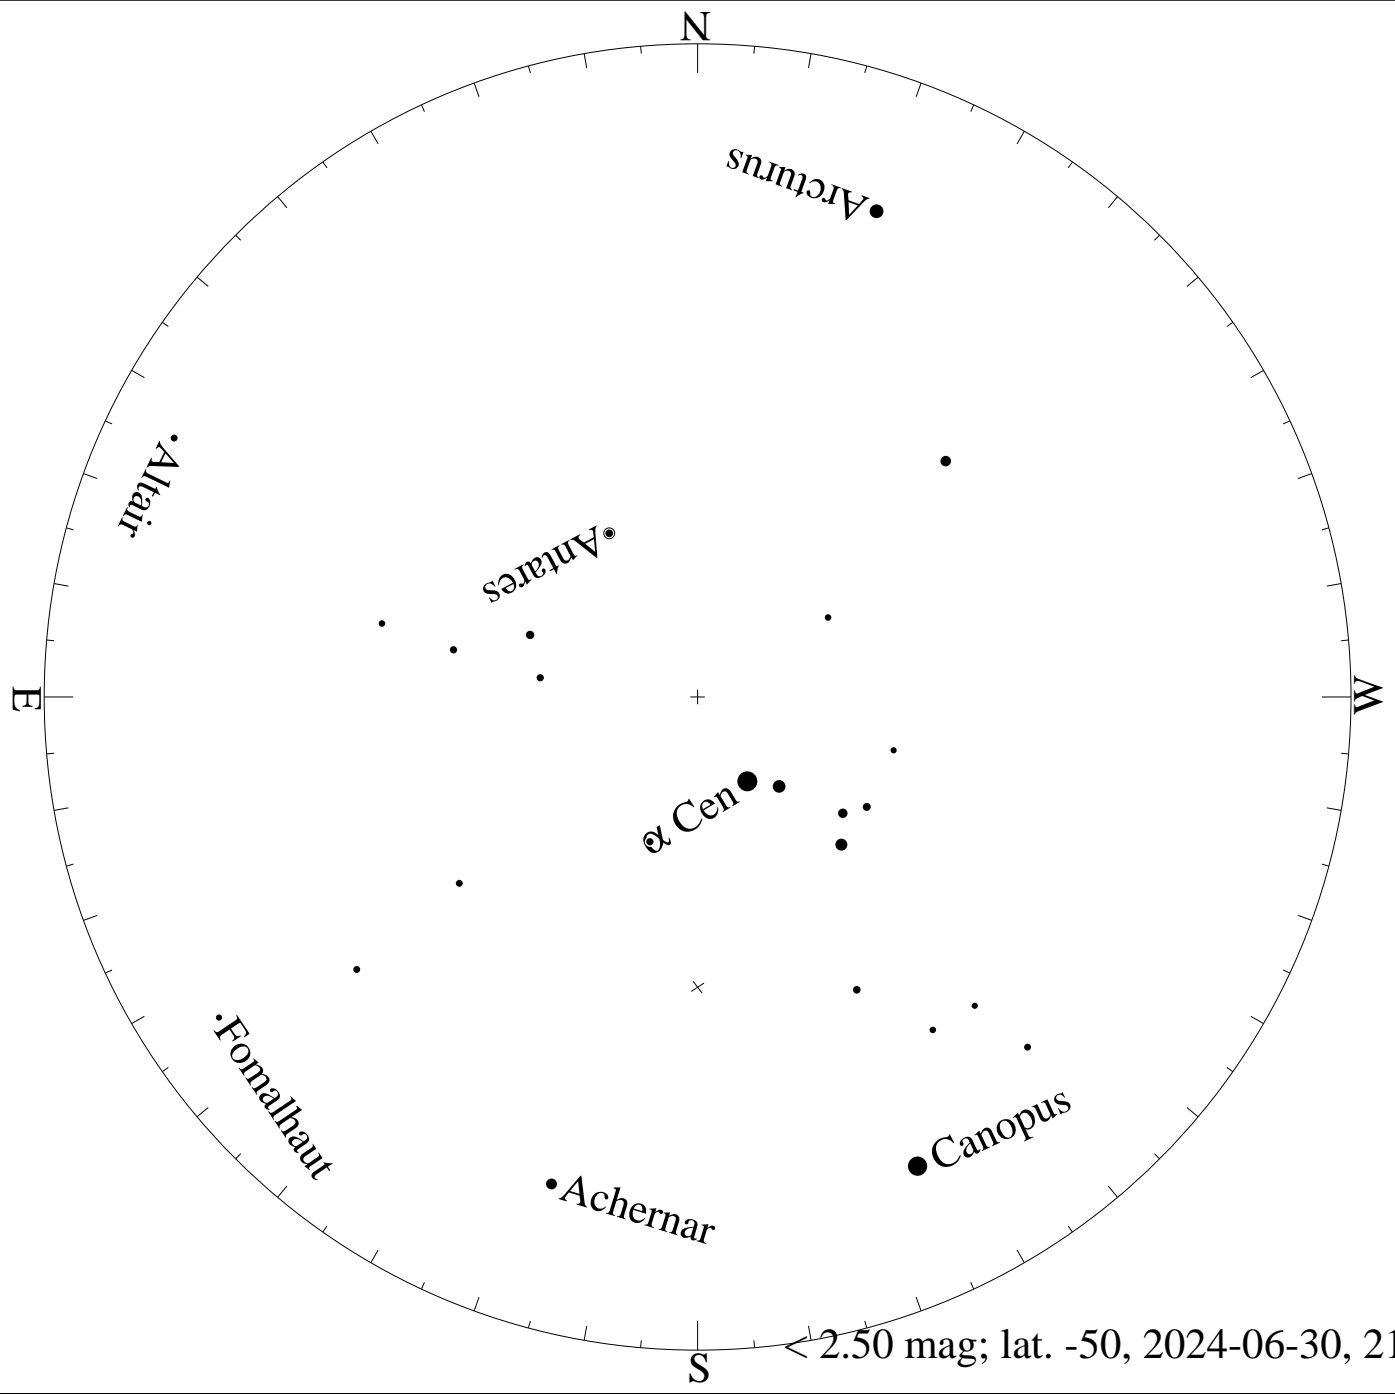

• α Cen

• Canopus

< 0.50 mag; lat. -50, 2024-06-30, 21 h local time

< 2.50 mag; lat. -50, 2024-06-30, 21 h local time

< 4.50 mag; lat. -50, 2024-06-30, 21 h local time

< 5.50 mag; lat. -50, 2024-06-30, 21 h local time