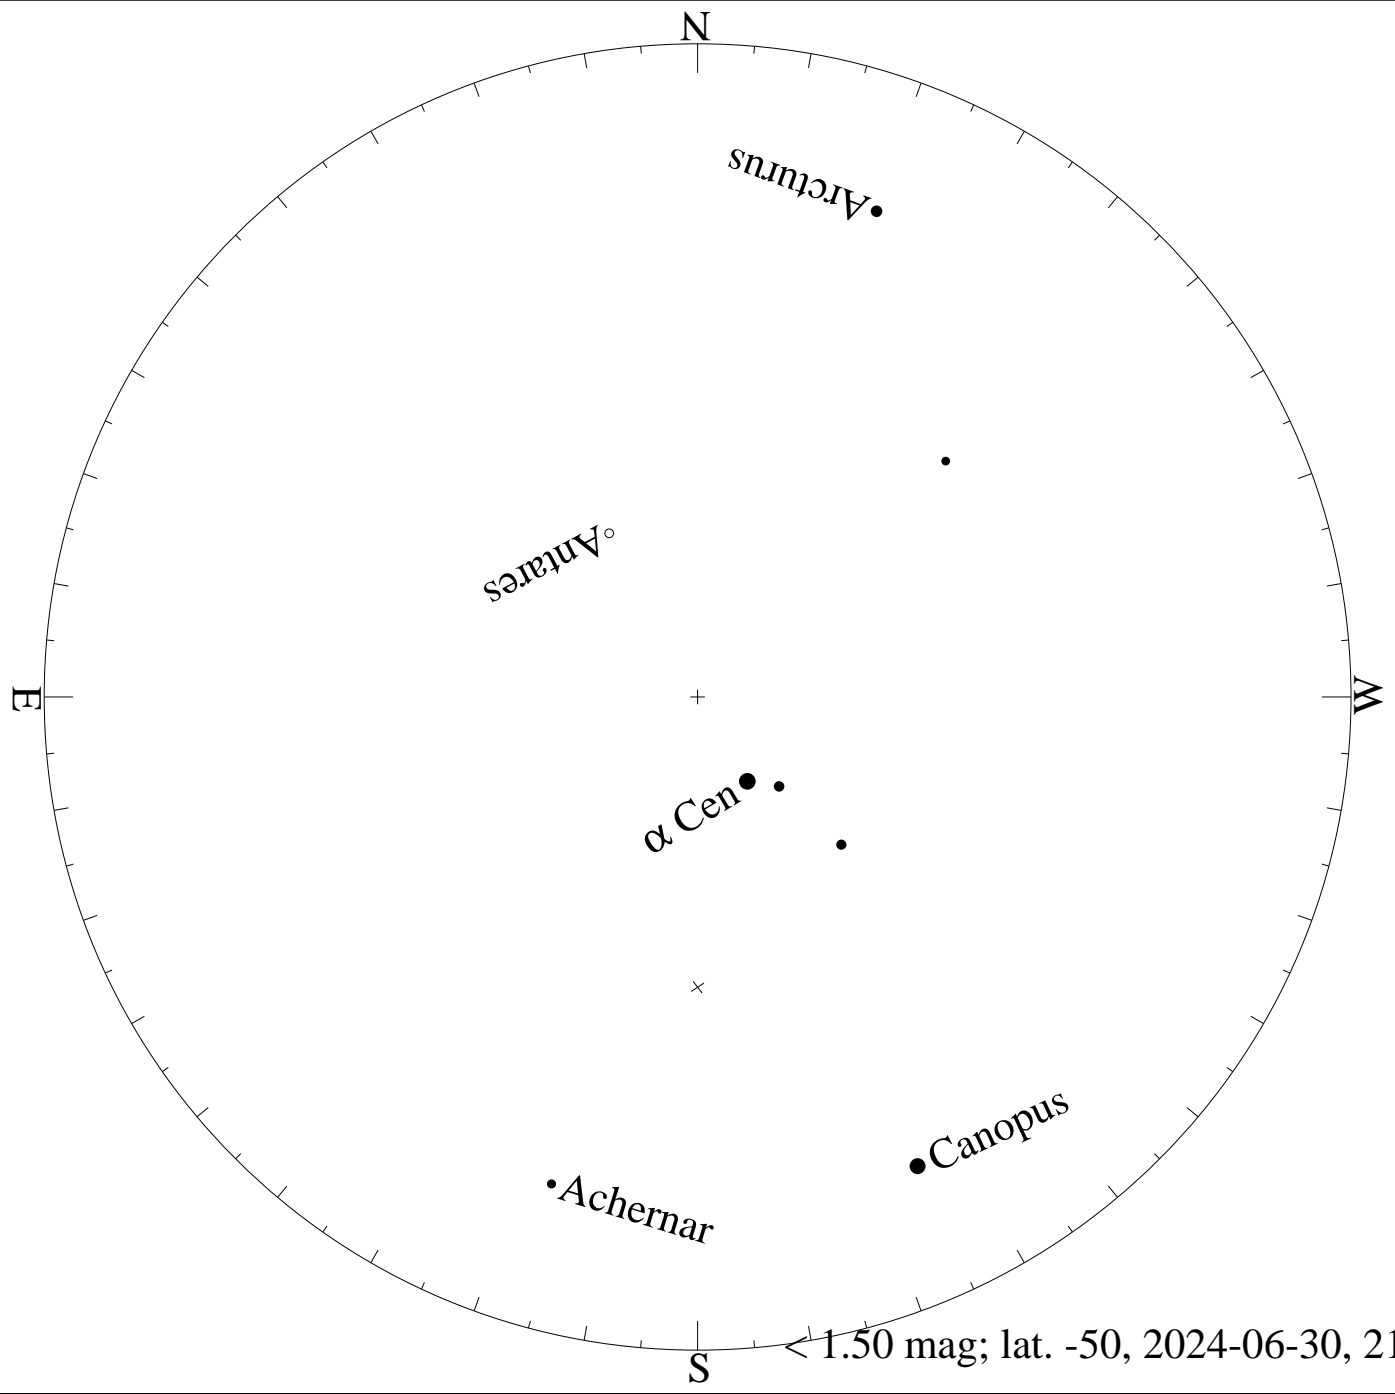

• α Cen

• Canopus

< 0.50 mag; lat. -50, 2024-06-30, 21 h local time

< 2.50 mag; lat. -50, 2024-06-30, 21 h local time

< 4.50 mag; lat. -50, 2024-06-30, 21 h local time

< 5.50 mag; lat. -50, 2024-06-30, 21 h local time