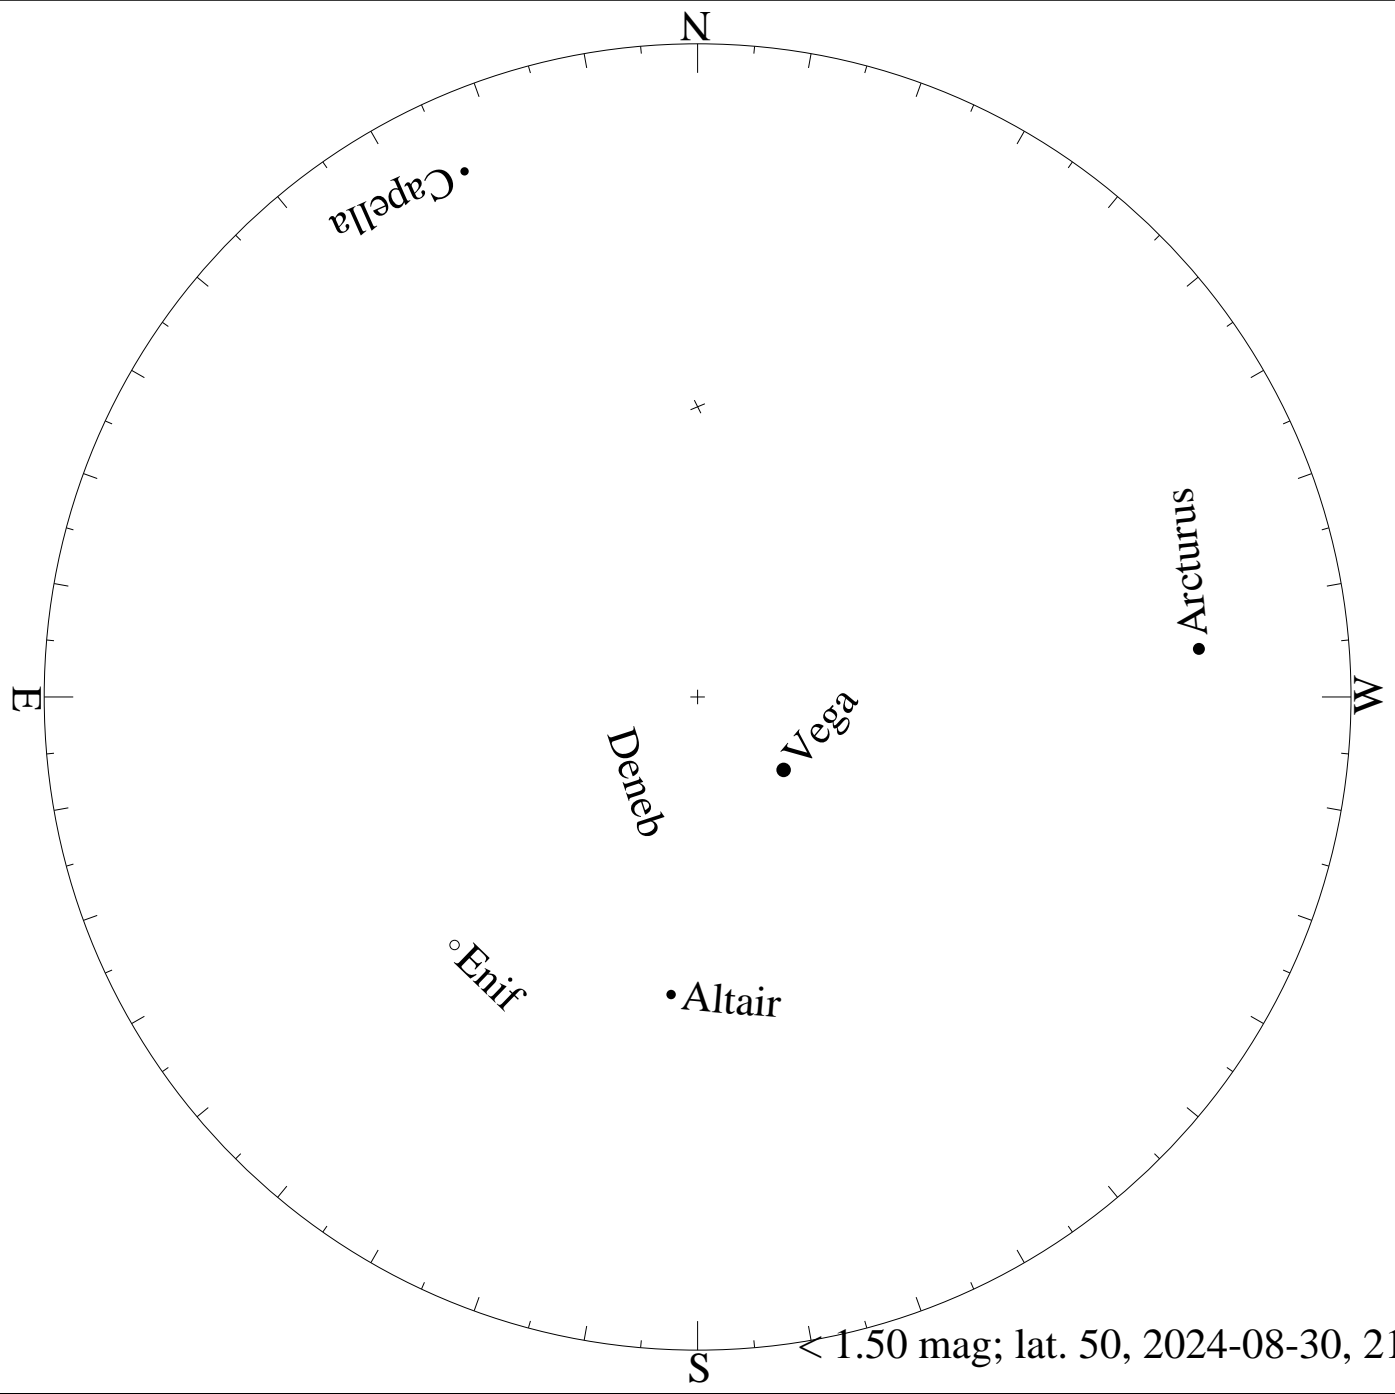

Vega

< 0.50 mag; lat. 50, 2024-08-30, 21 h local time

< 1.50 mag; lat. 50, 2024-08-30, 21 h local time

< 2.50 mag; lat. 50, 2024-08-30, 21 h local time

< 4.50 mag; lat. 50, 2024-08-30, 21 h local time

< 5.50 mag; lat. 50, 2024-08-30, 21 h local time