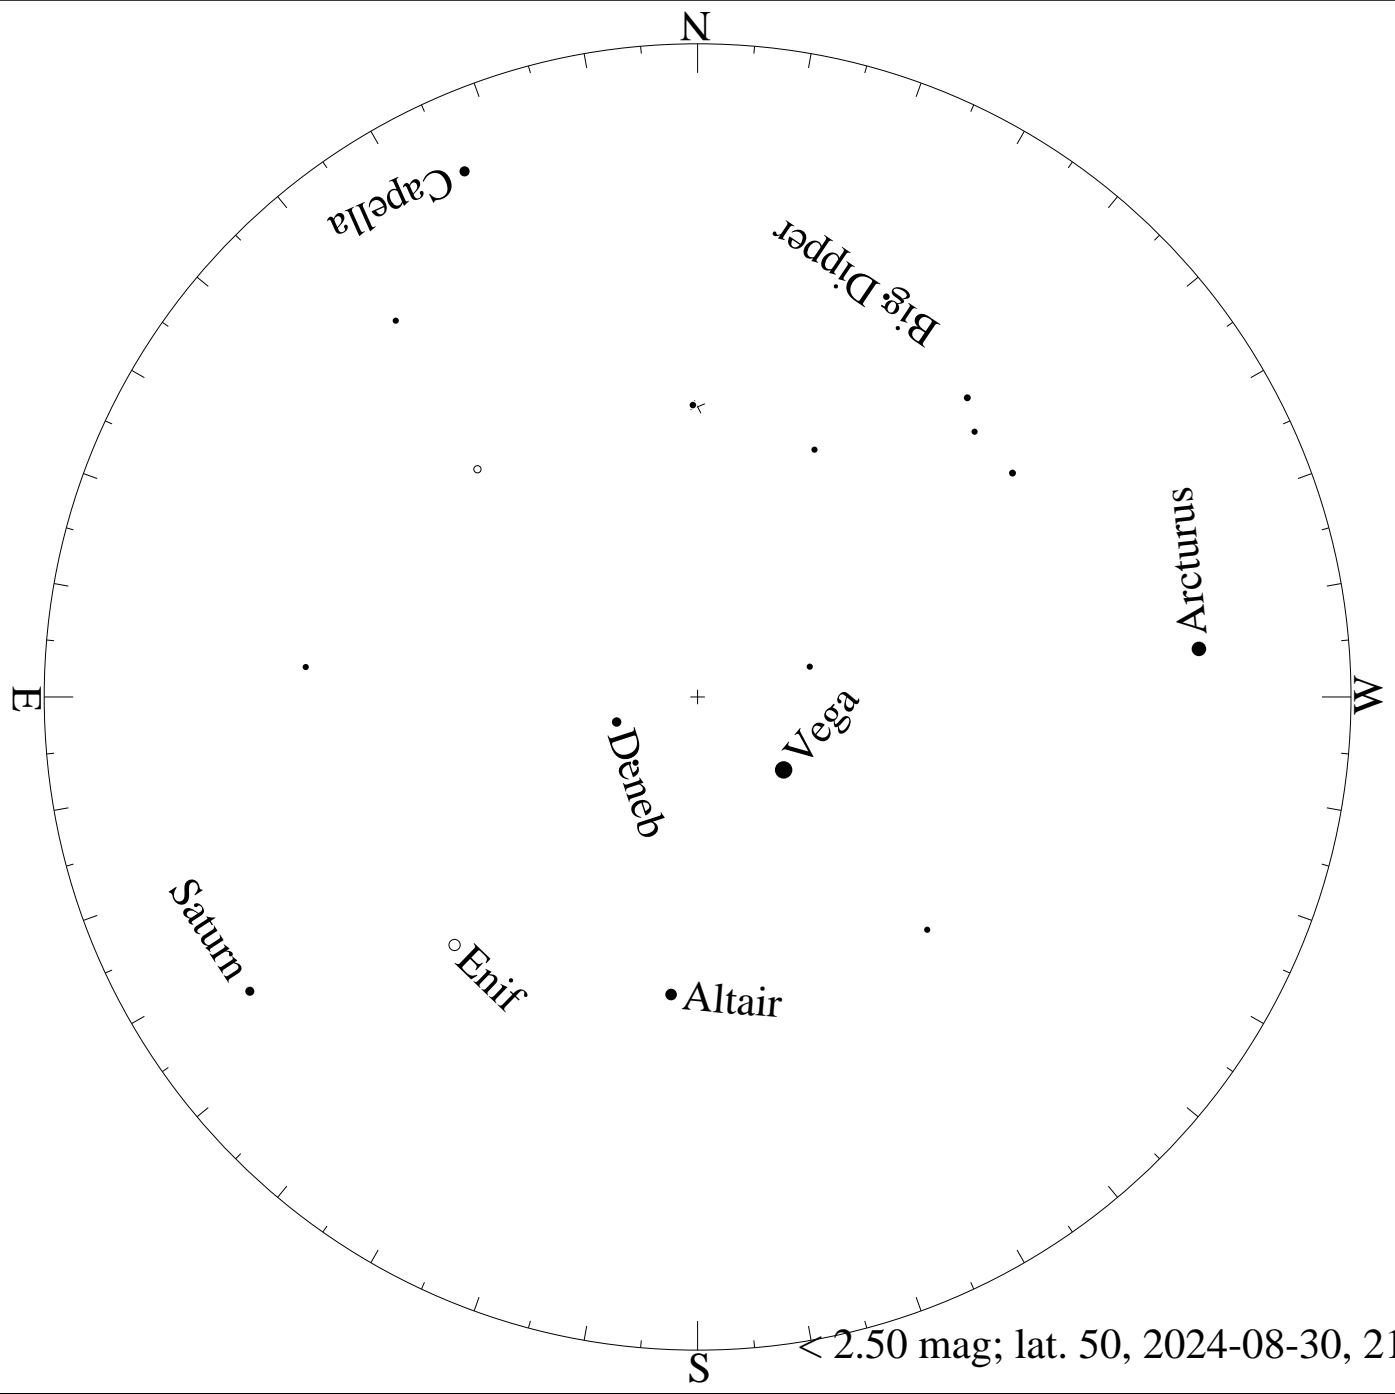

Vega

< 0.50 mag; lat. 50, 2024-08-30, 21 h local time

< 1.50 mag; lat. 50, 2024-08-30, 21 h local time

< 2.50 mag; lat. 50, 2024-08-30, 21 h local time

< 4.50 mag; lat. 50, 2024-08-30, 21 h local time

< 5.50 mag; lat. 50, 2024-08-30, 21 h local time