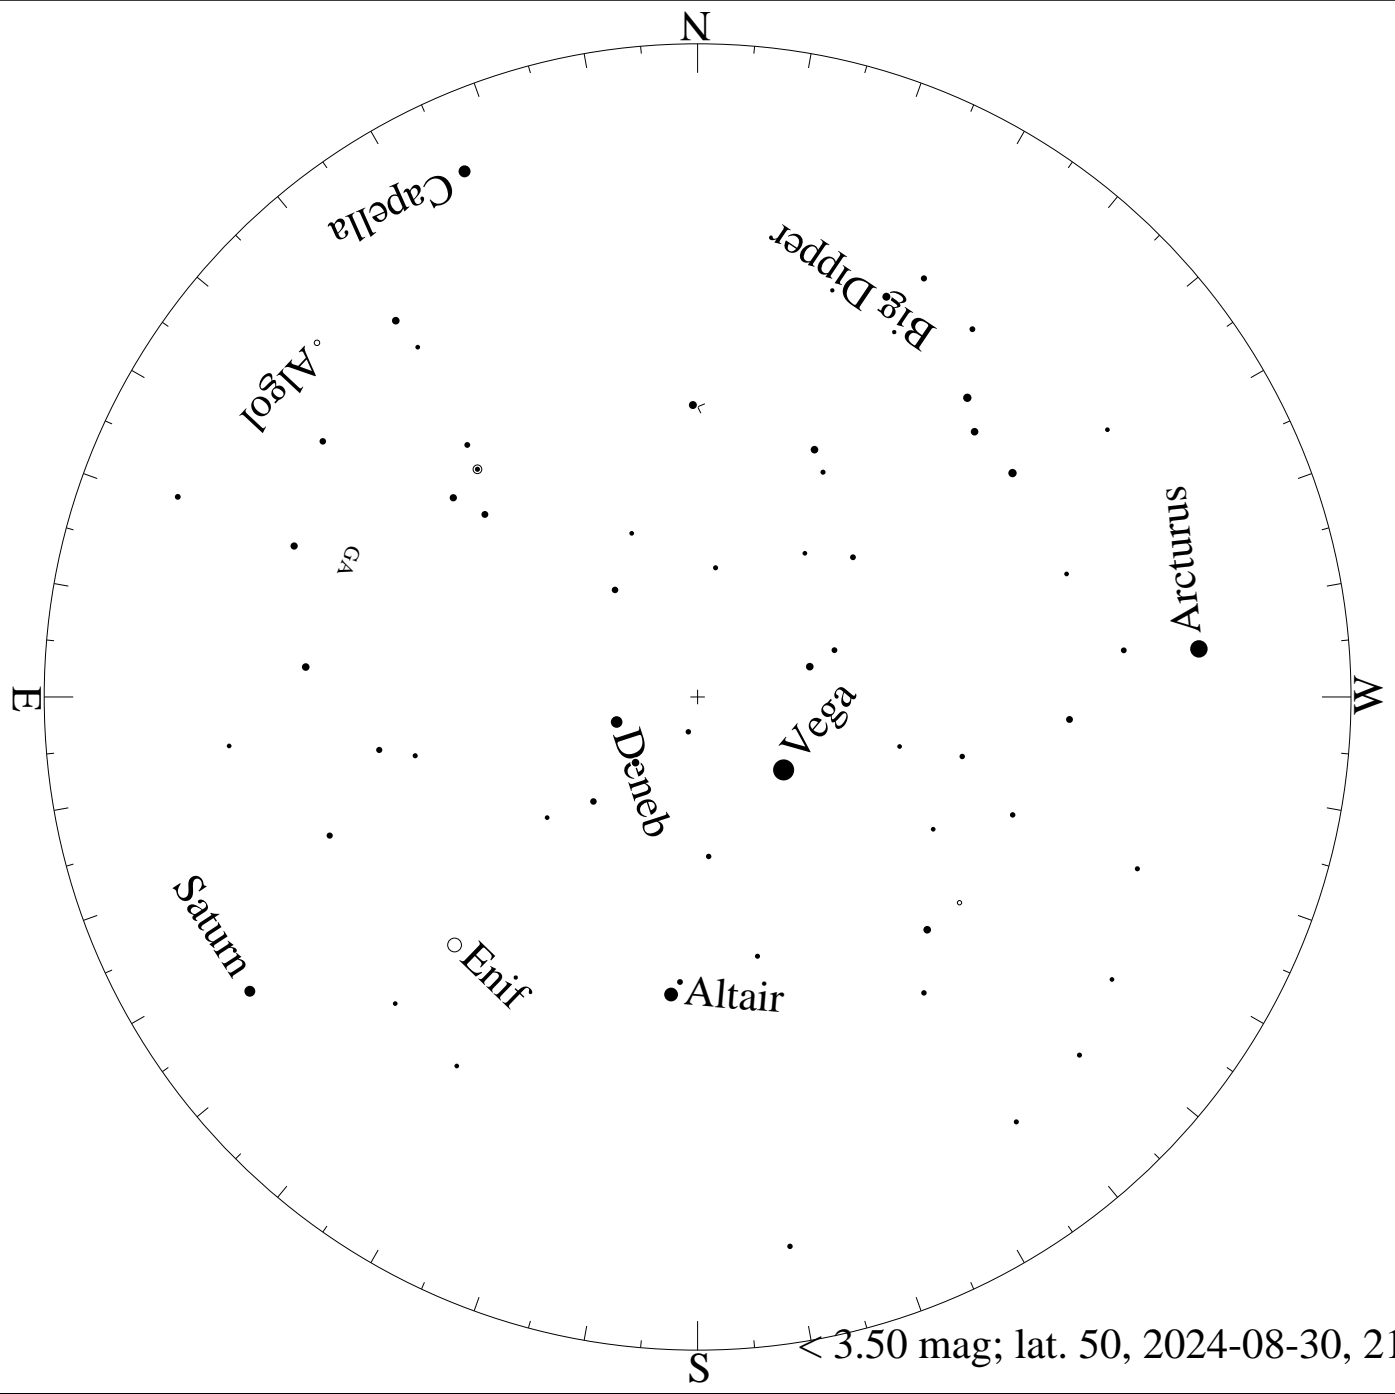

Vega

< 0.50 mag; lat. 50, 2024-08-30, 21 h local time

< 1.50 mag; lat. 50, 2024-08-30, 21 h local time

< 2.50 mag; lat. 50, 2024-08-30, 21 h local time

< 4.50 mag; lat. 50, 2024-08-30, 21 h local time

< 5.50 mag; lat. 50, 2024-08-30, 21 h local time