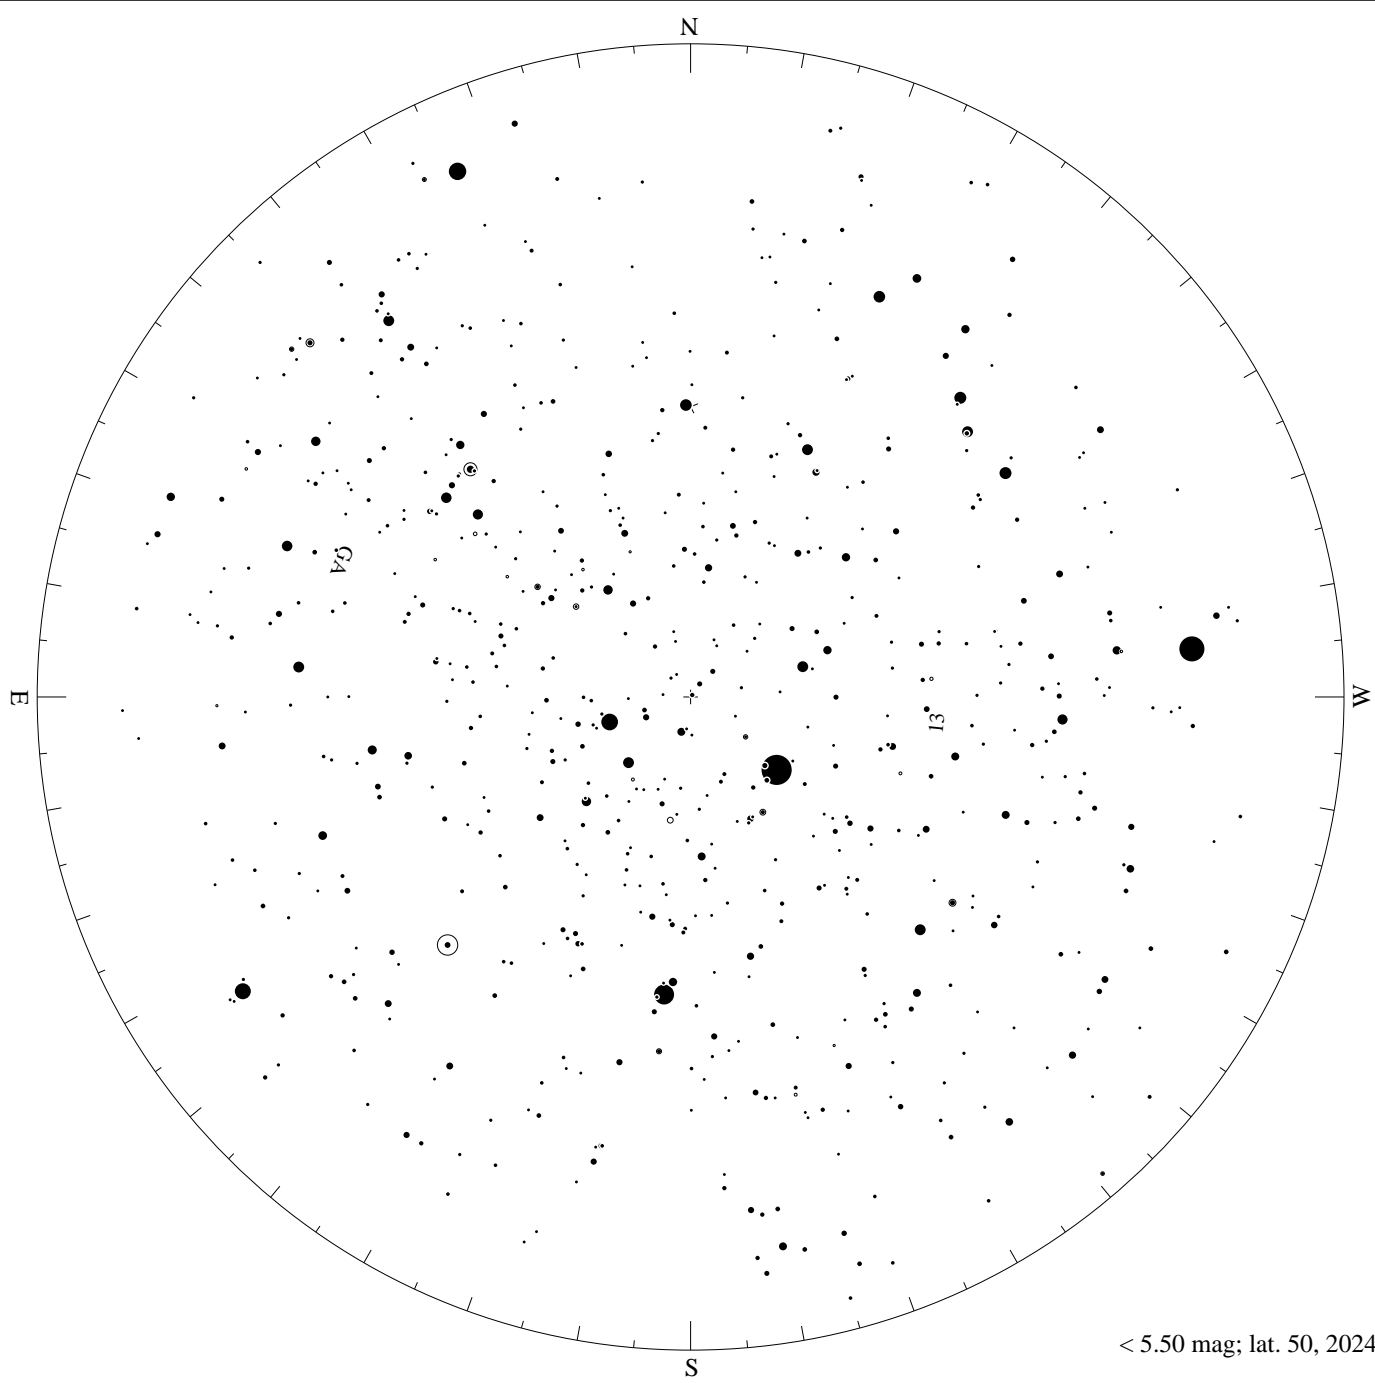

Vega

< 0.50 mag; lat. 50, 2024-08-30, 21 h local time

< 1.50 mag; lat. 50, 2024-08-30, 21 h local time

< 2.50 mag; lat. 50, 2024-08-30, 21 h local time

< 4.50 mag; lat. 50, 2024-08-30, 21 h local time

< 5.50 mag; lat. 50, 2024-08-30, 21 h local time