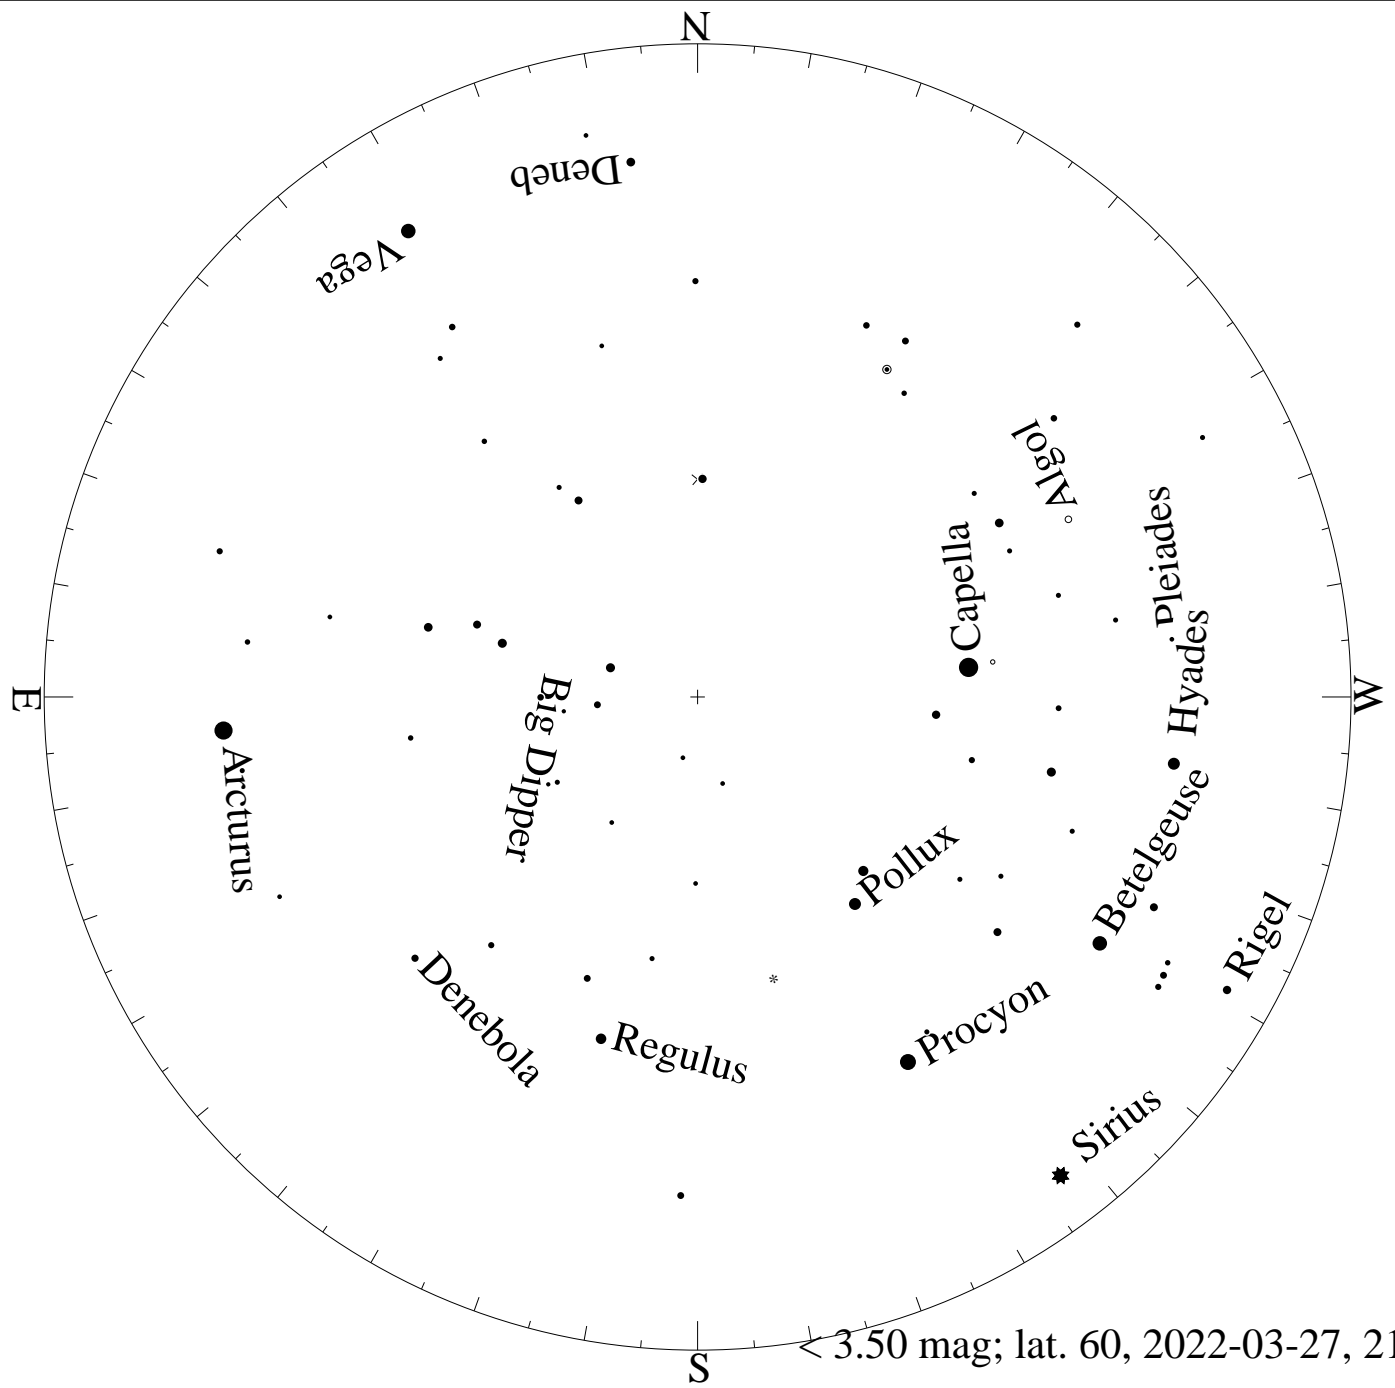

N

S

E

W

• Capella

* Sirius

< 0.50 mag; lat. 60, 2022-03-27, 21 h local time

< 1.50 mag; lat. 60, 2022-03-27, 21 h local time

< 4.50 mag; lat. 60, 2022-03-27, 21 h local time

< 5.50 mag; lat. 60, 2022-03-27, 21 h local time