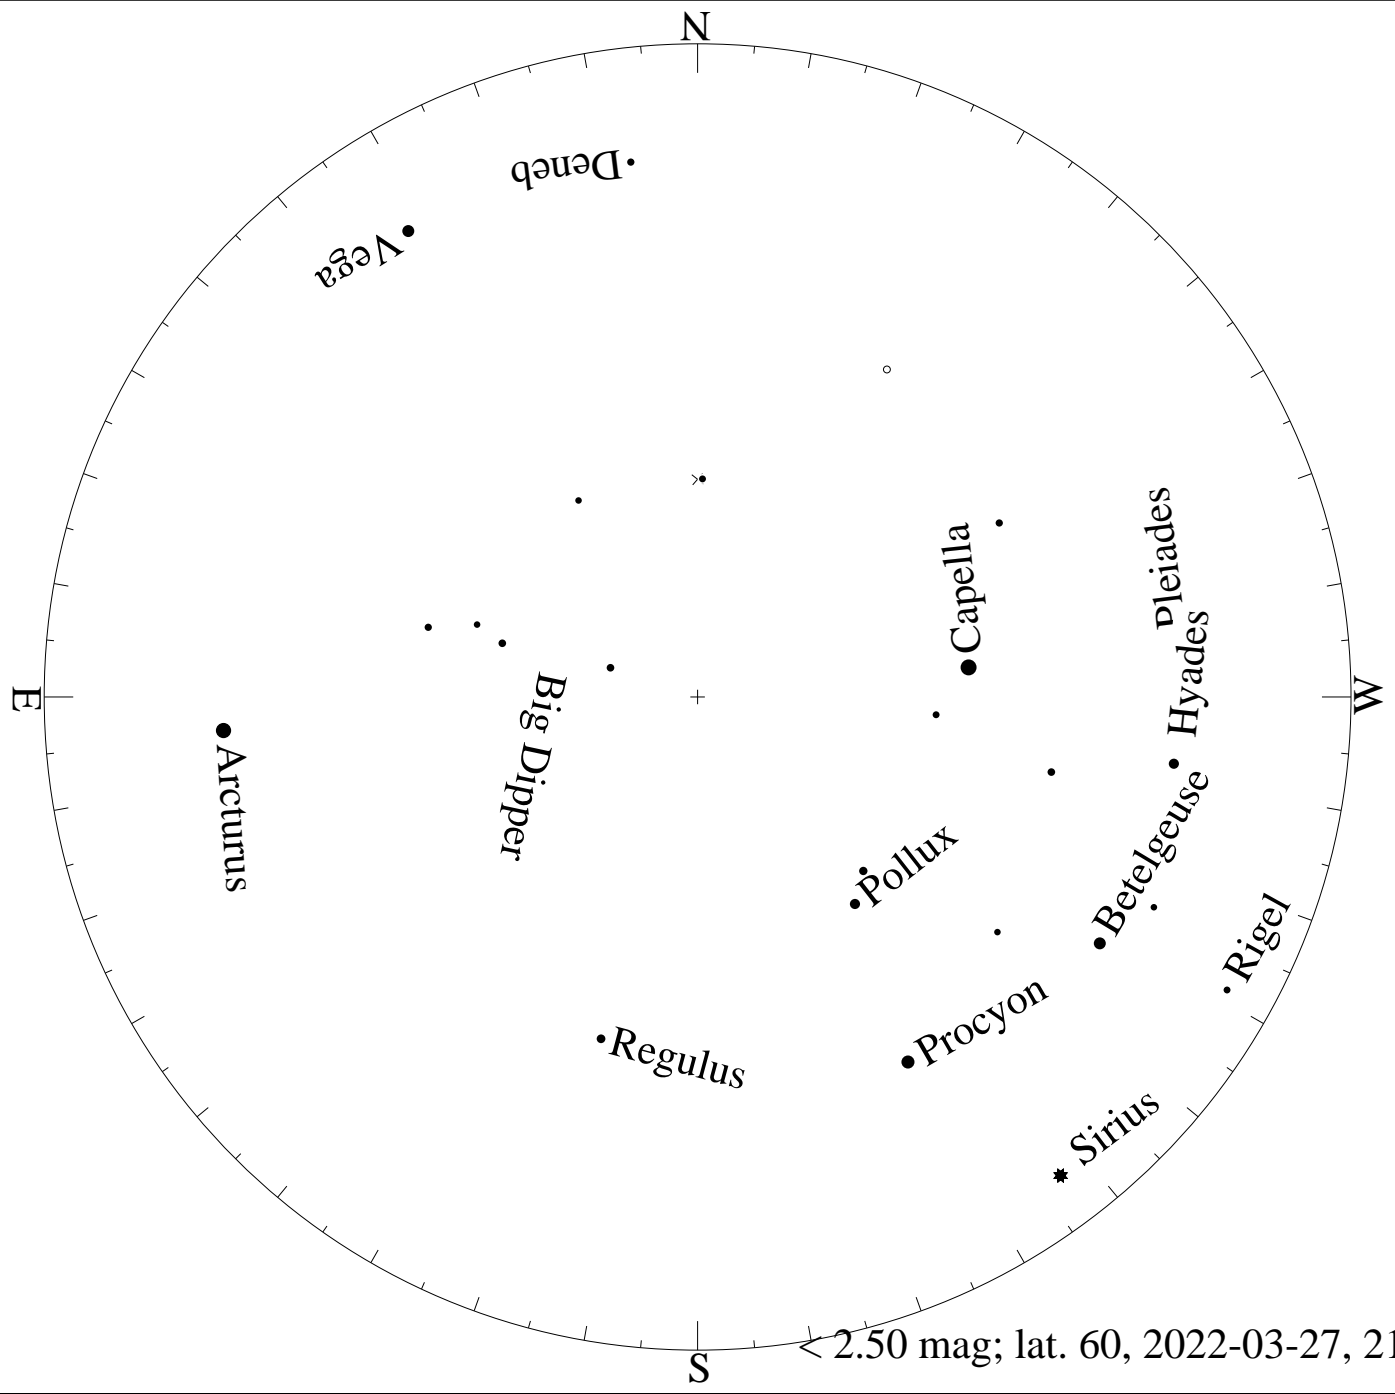

N

S

E

W

• Capella

* Sirius

< 0.50 mag; lat. 60, 2022-03-27, 21 h local time

< 1.50 mag; lat. 60, 2022-03-27, 21 h local time

< 4.50 mag; lat. 60, 2022-03-27, 21 h local time

< 5.50 mag; lat. 60, 2022-03-27, 21 h local time