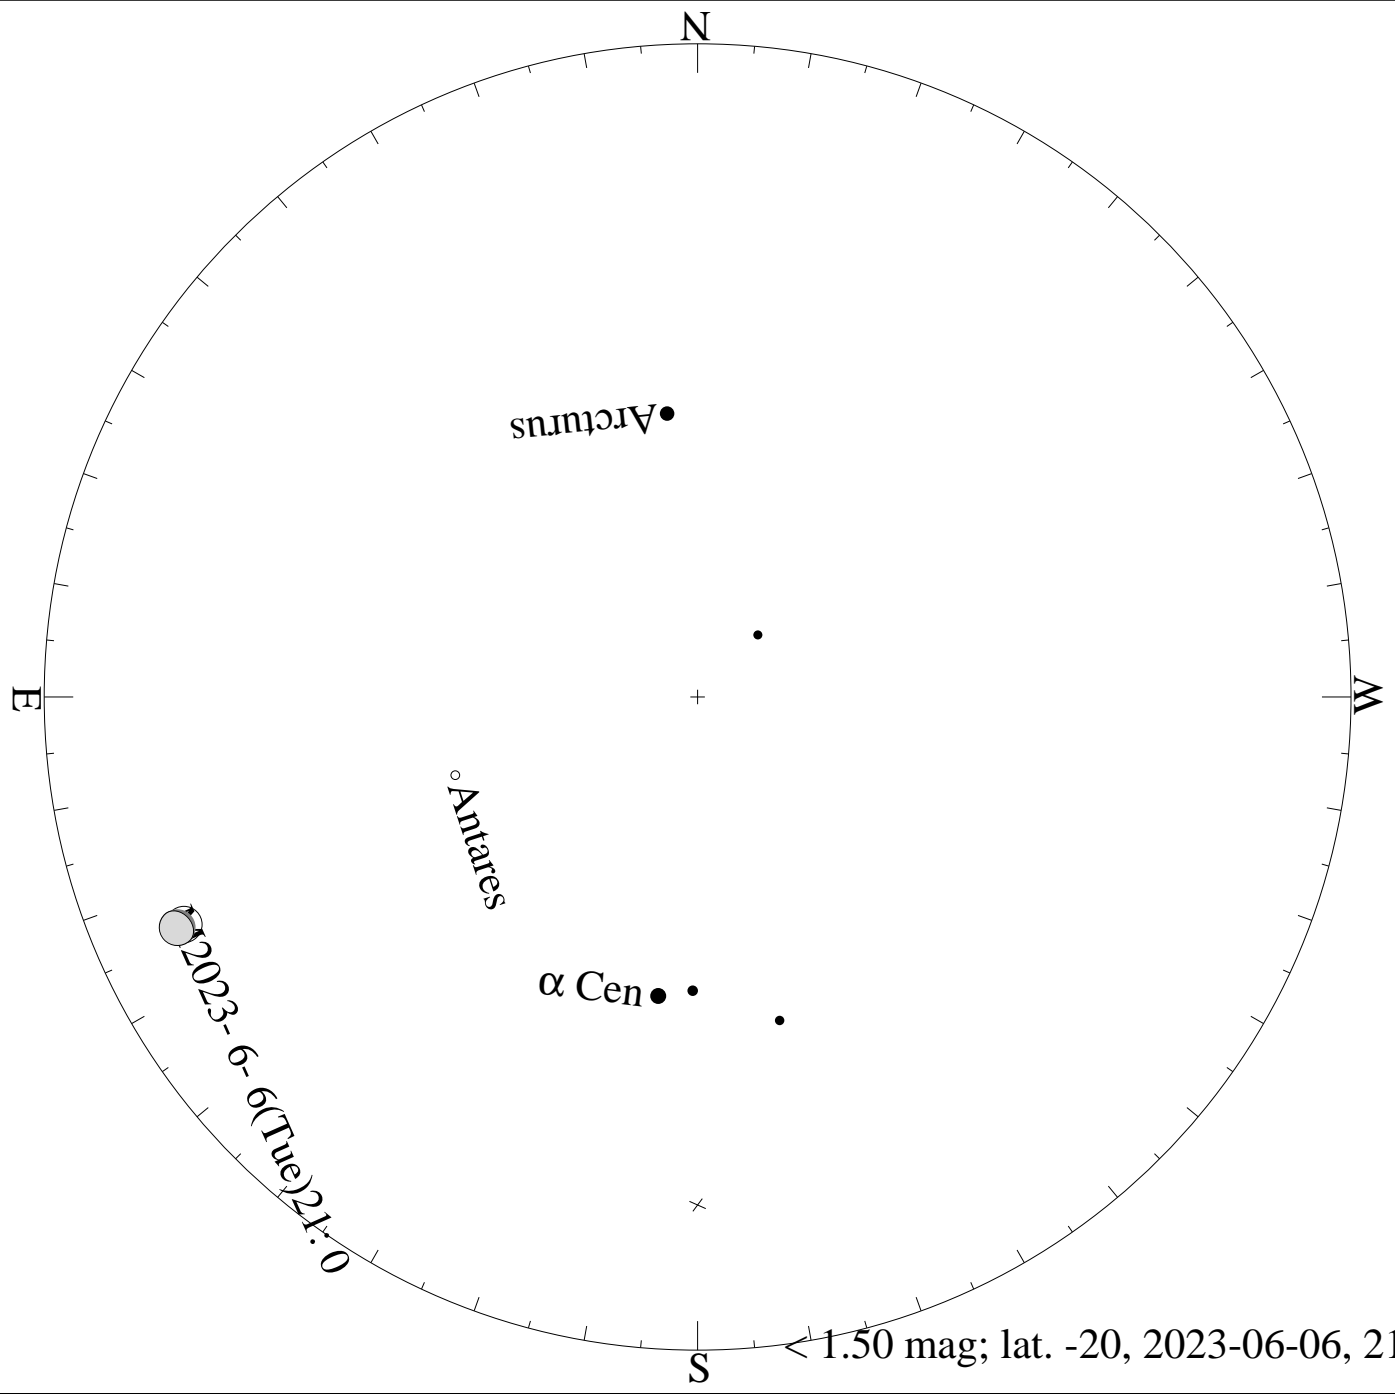

N

• Arcturus

+

• α Cen

x

E

W

2023-6-6(Tue)21:0

S

< 0.50 mag; lat. -20, 2023-06-06, 21 h local time

< 2.50 mag; lat. -20, 2023-06-06, 21 h local time

< 3.50 mag; lat. -20, 2023-06-06, 21 h local time

< 4.50 mag; lat. -20, 2023-06-06, 21 h local time

< 5.50 mag; lat. -20, 2023-06-06, 21 h local time