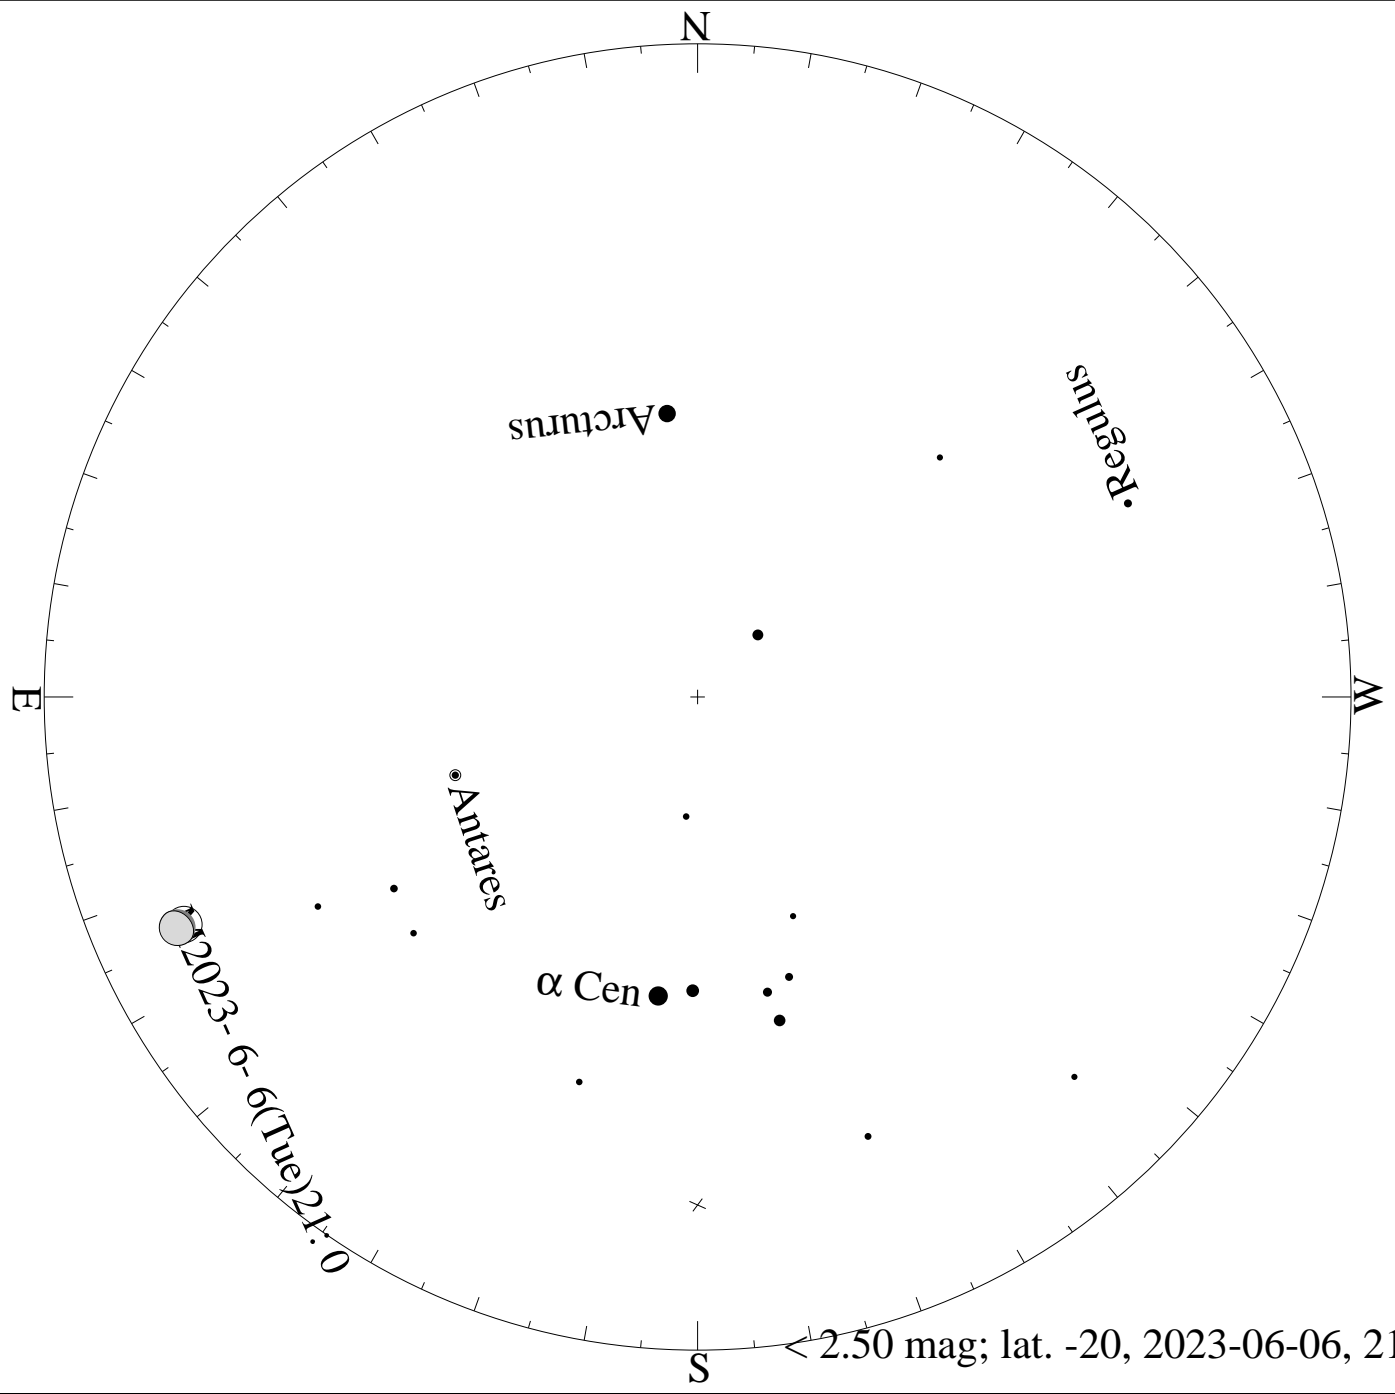

N

• Arcturus

+

• α Cen

x

E

W

2023-6-6(Tue)21:0

S

< 0.50 mag; lat. -20, 2023-06-06, 21 h local time

< 2.50 mag; lat. -20, 2023-06-06, 21 h local time

< 3.50 mag; lat. -20, 2023-06-06, 21 h local time

< 4.50 mag; lat. -20, 2023-06-06, 21 h local time

< 5.50 mag; lat. -20, 2023-06-06, 21 h local time