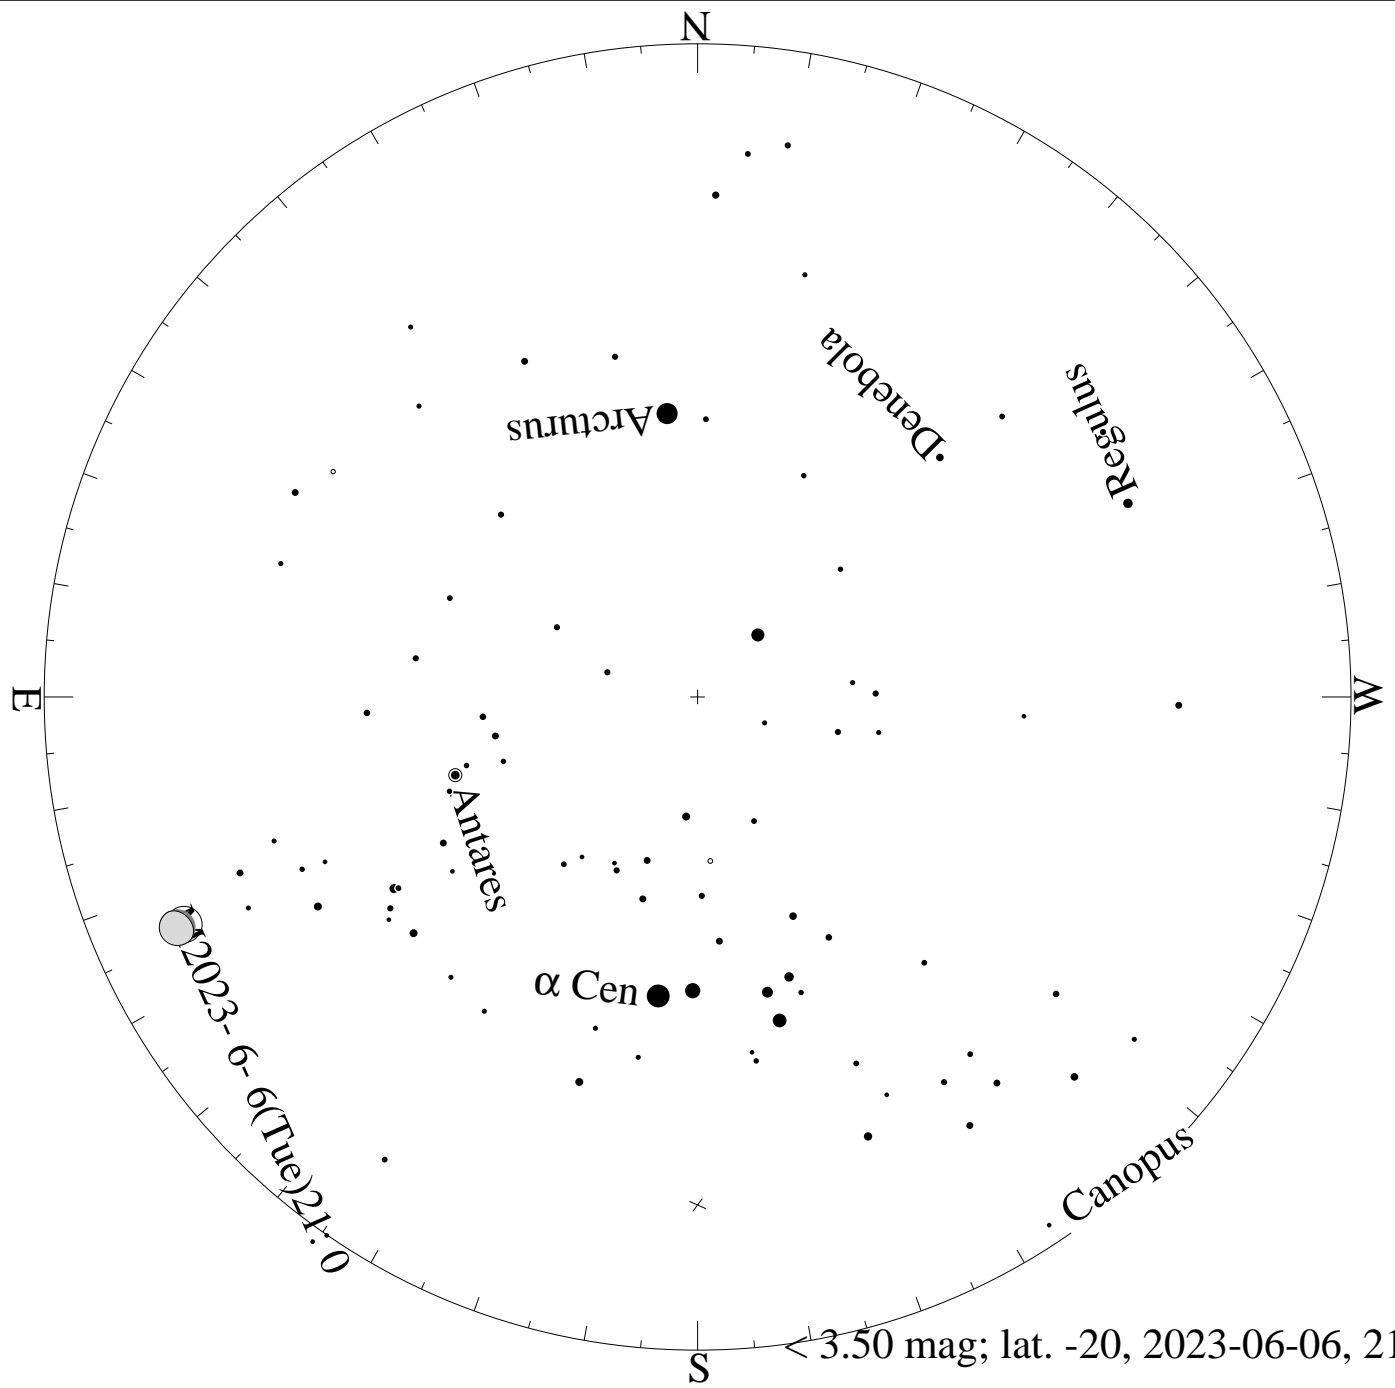

N

• Arcturus

+

• α Cen

x

E

W

2023-6-6(Tue)21:0

S

< 0.50 mag; lat. -20, 2023-06-06, 21 h local time

< 2.50 mag; lat. -20, 2023-06-06, 21 h local time

< 3.50 mag; lat. -20, 2023-06-06, 21 h local time

< 4.50 mag; lat. -20, 2023-06-06, 21 h local time

< 5.50 mag; lat. -20, 2023-06-06, 21 h local time