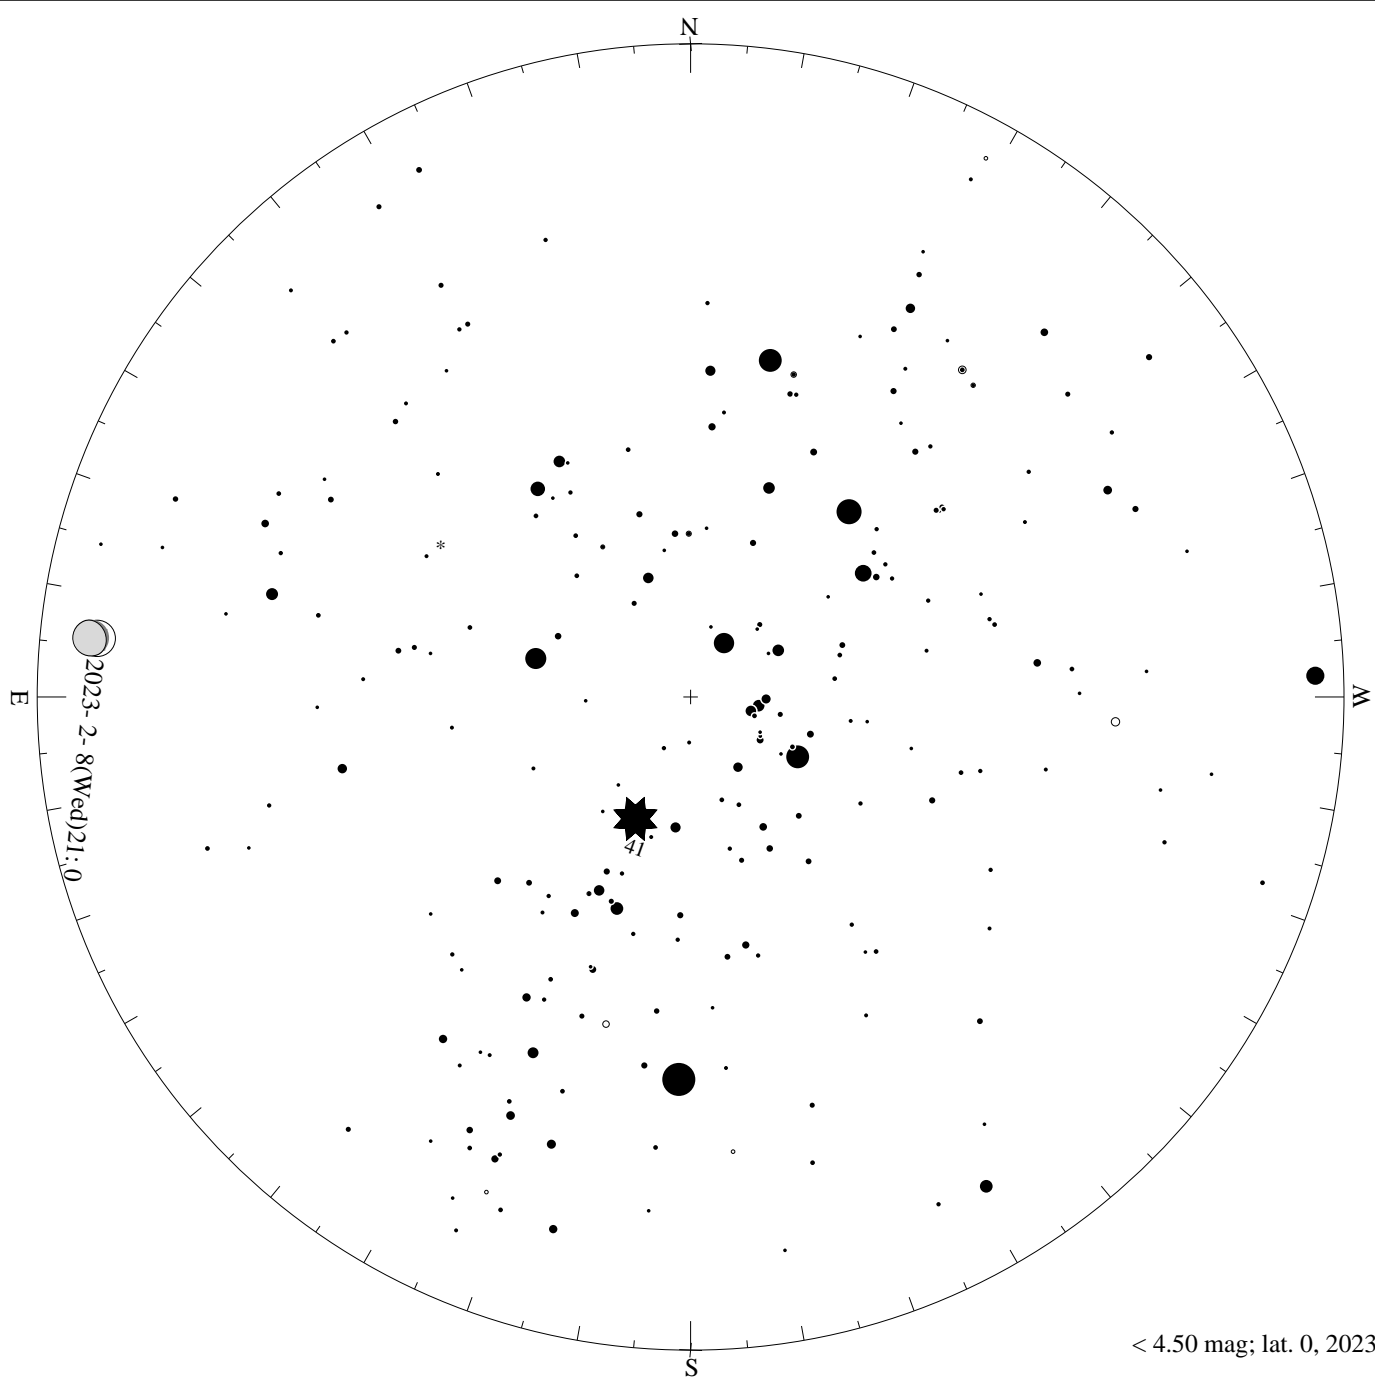

2023-2-8 (Wed) 21:00

> 2.50 mag; lat. 0, 2023-02-08, 21 h local time

< 4.50 mag; lat. 0, 2023-02-08, 21 h local time

< 5.50 mag; lat. 0, 2023-02-08, 21 h local time