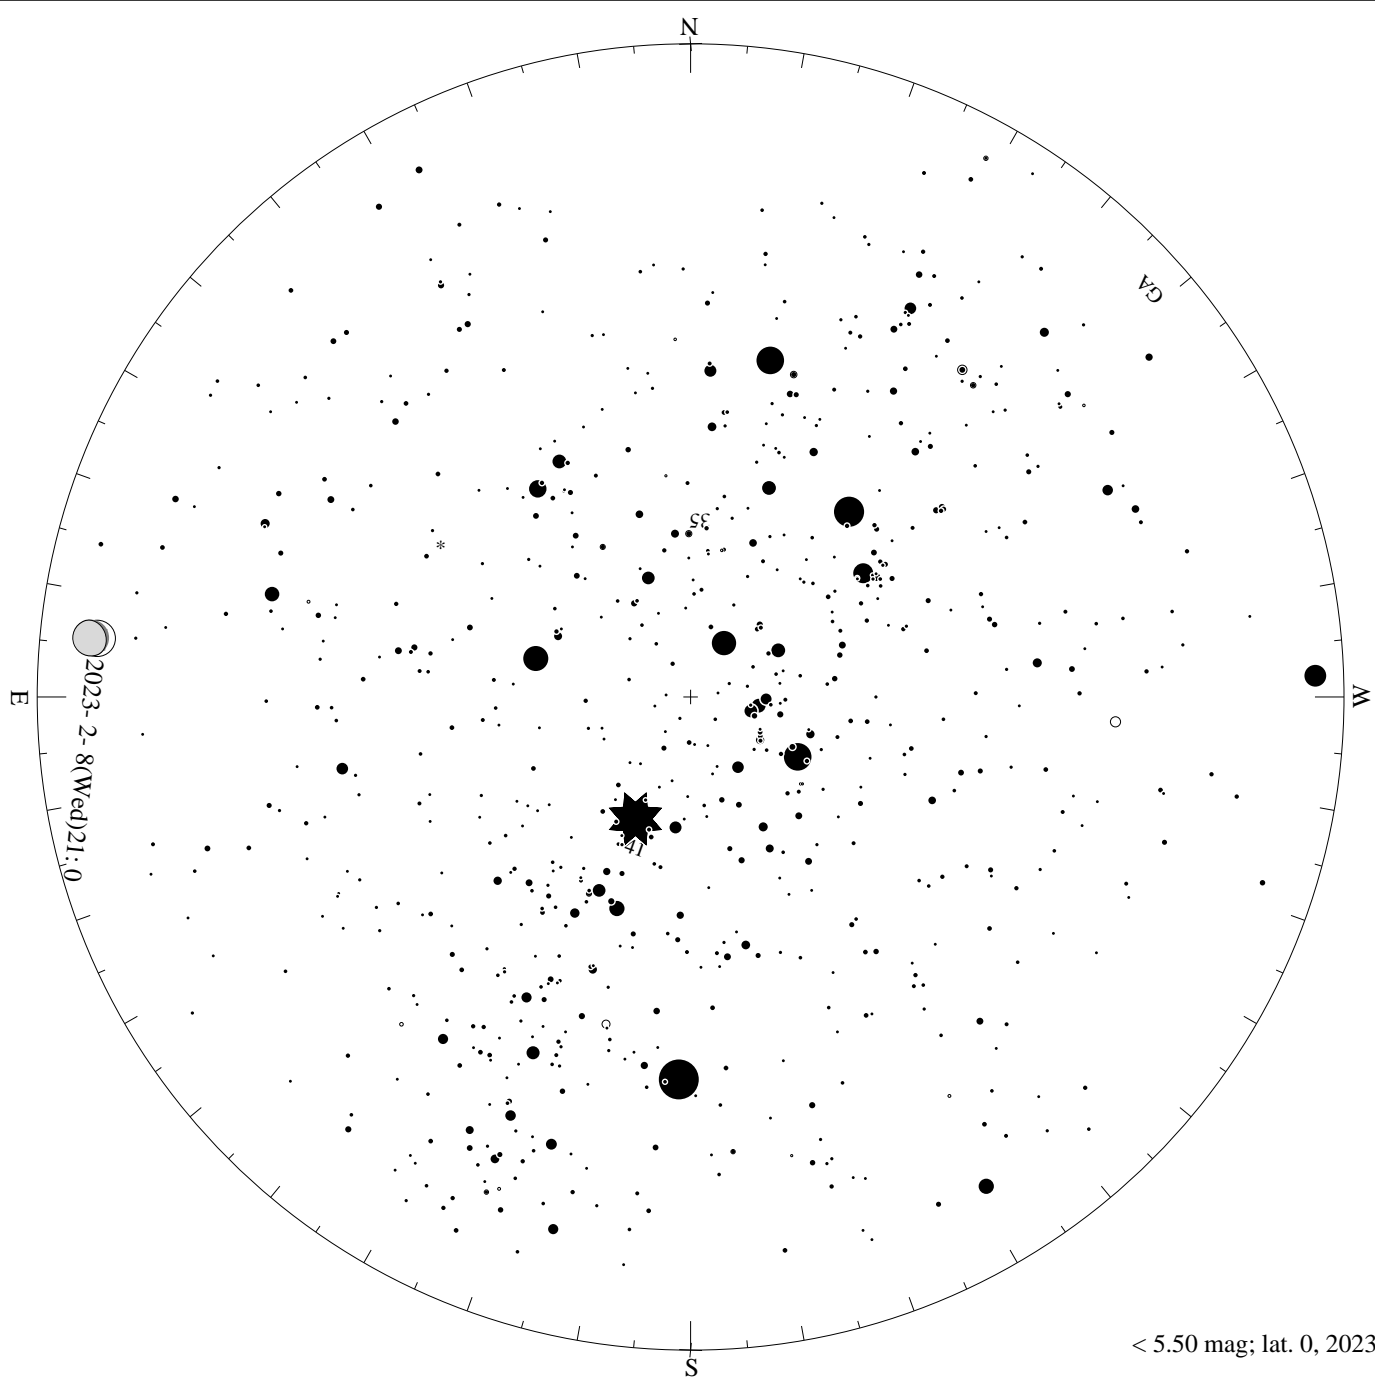

2023-2-8 (Wed) 21:00

> 2.50 mag; lat. 0, 2023-02-08, 21 h local time

< 4.50 mag; lat. 0, 2023-02-08, 21 h local time

< 5.50 mag; lat. 0, 2023-02-08, 21 h local time