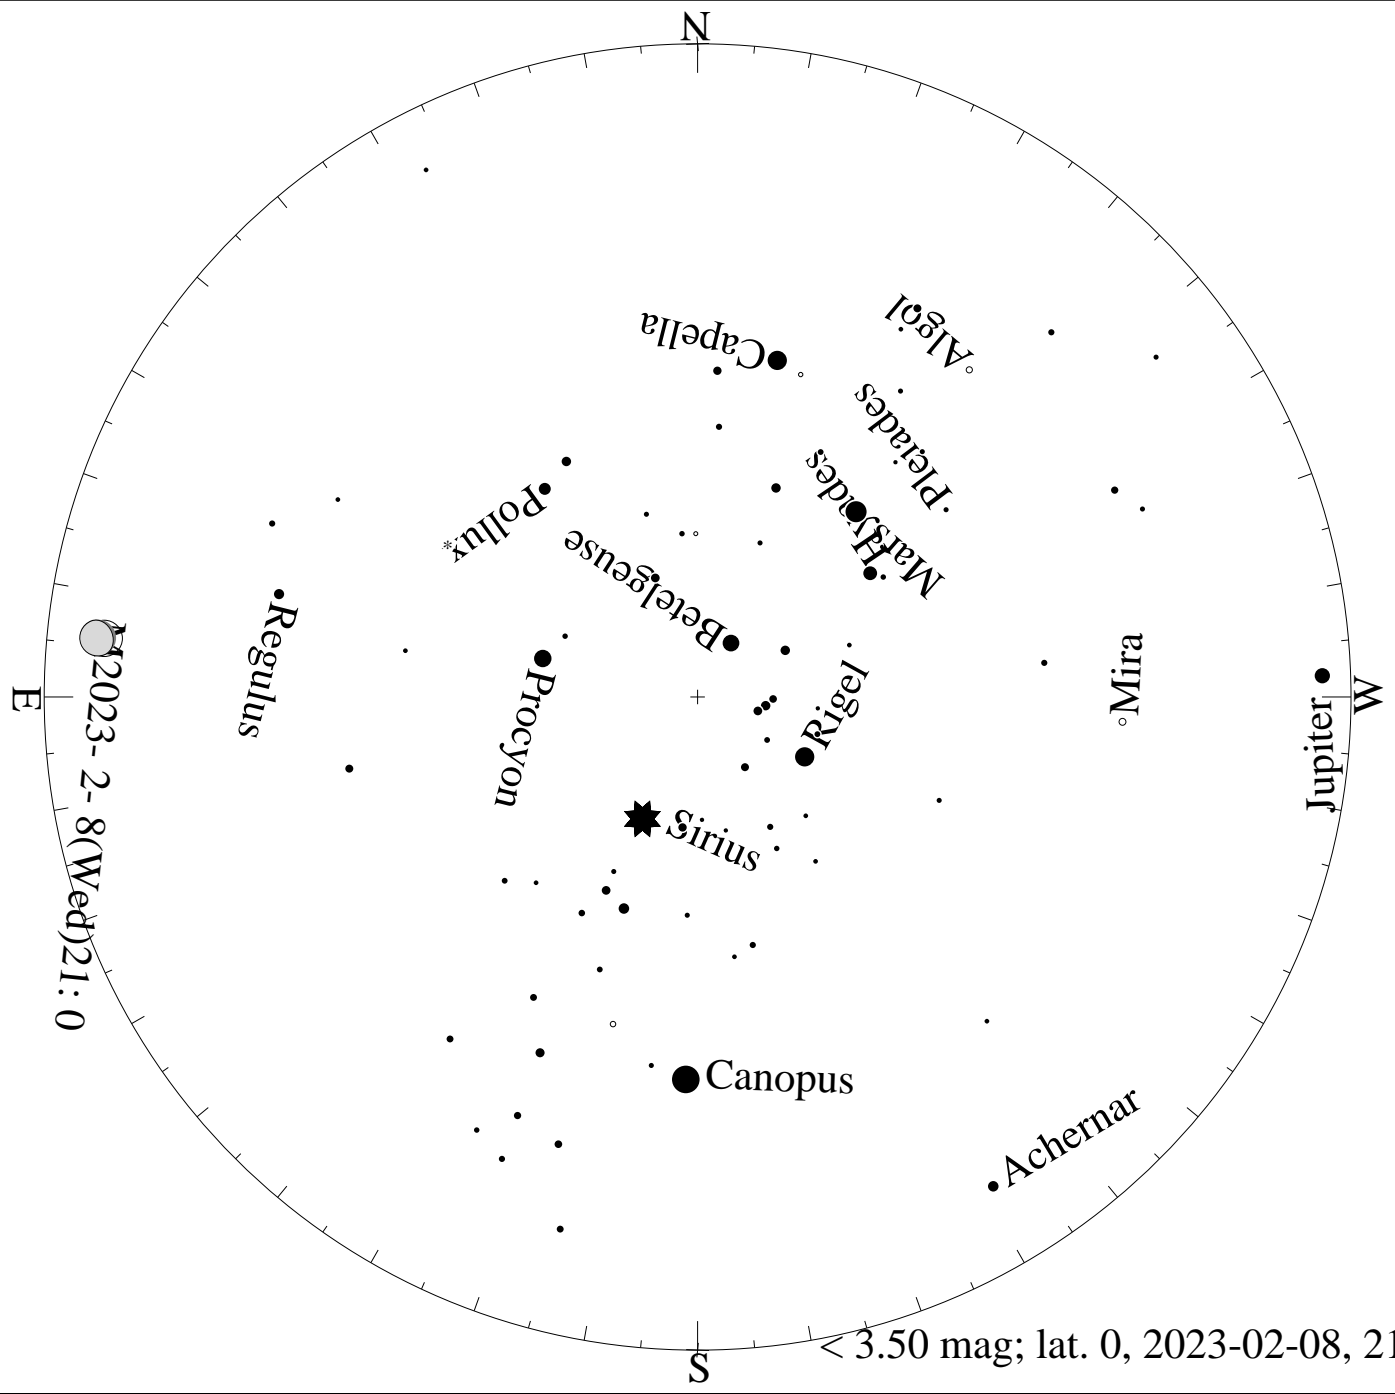

2023-2-8 (Wed) 21:00

> 2.50 mag; lat. 0, 2023-02-08, 21 h local time

< 4.50 mag; lat. 0, 2023-02-08, 21 h local time

< 5.50 mag; lat. 0, 2023-02-08, 21 h local time