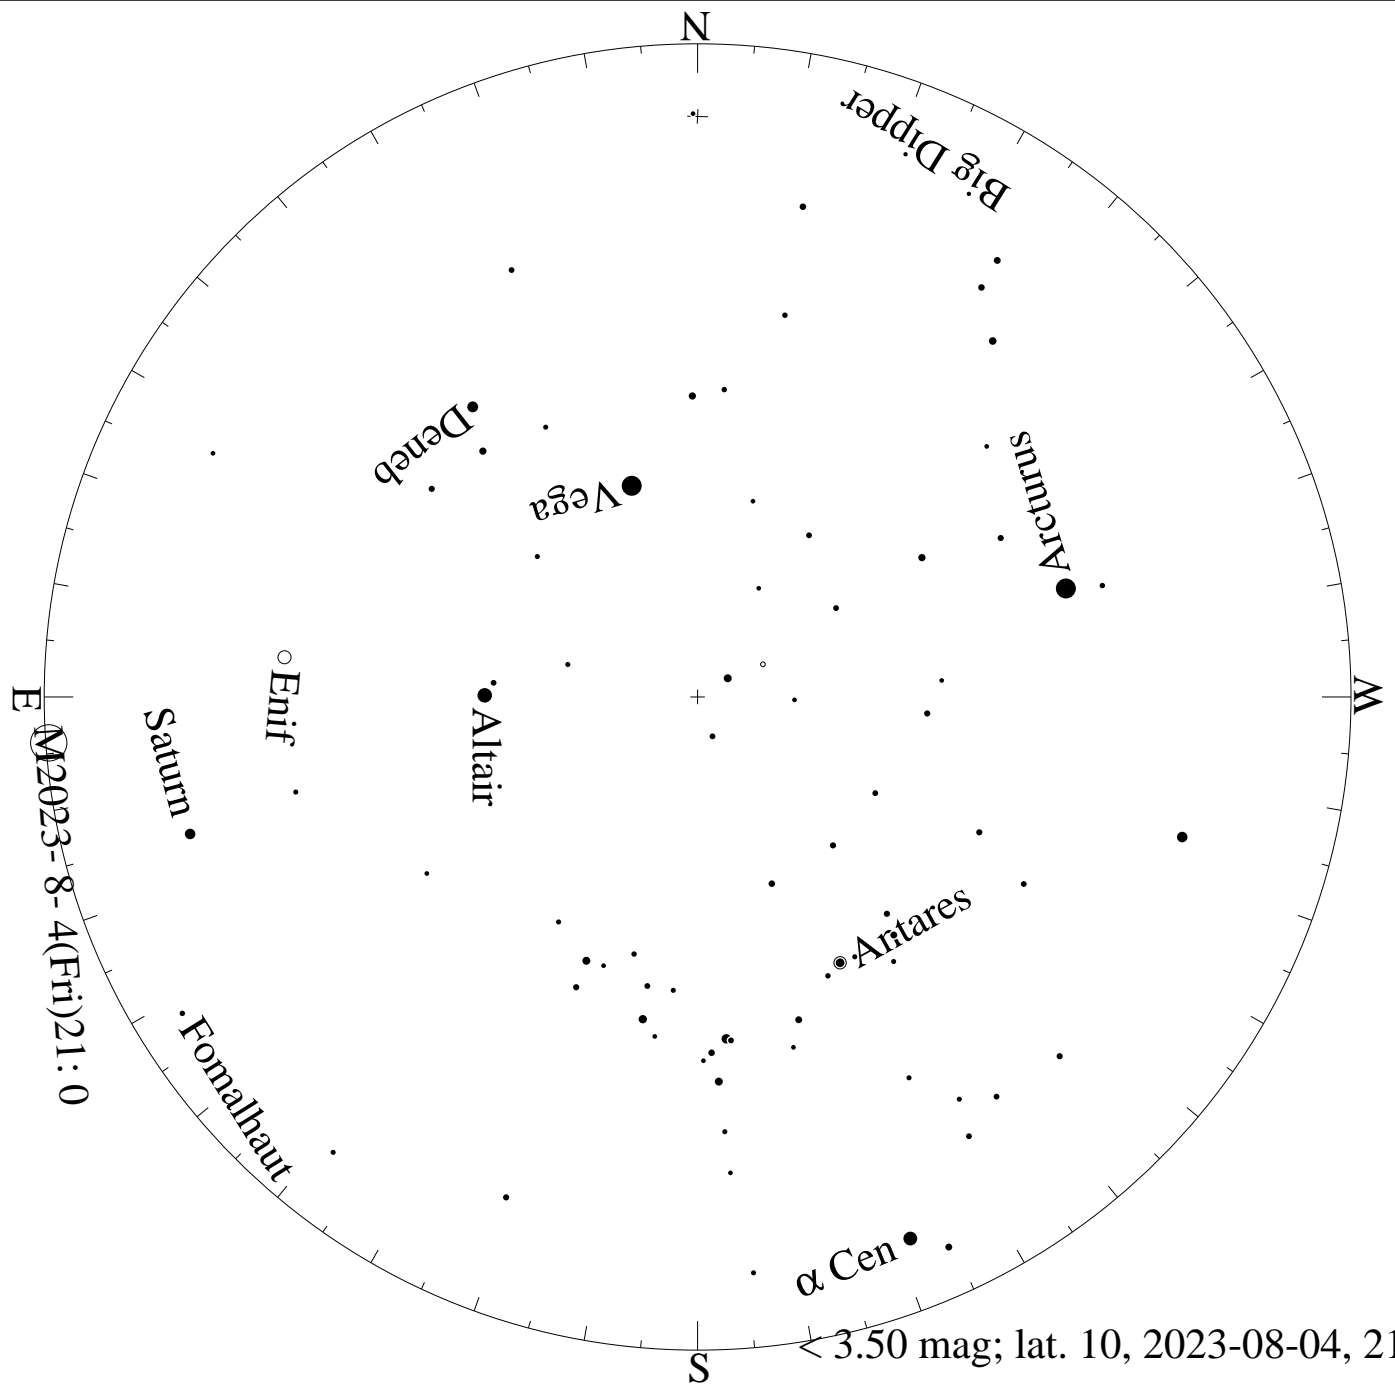

M2023-8-4(Fri)21:0  
E

> 0.50 mag; lat. 10, 2023-08-04, 21 h local time

> 1.50 mag; lat. 10, 2023-08-04, 21 h local time

< 4.50 mag; lat. 10, 2023-08-04, 21 h local time

< 5.50 mag; lat. 10, 2023-08-04, 21 h local time