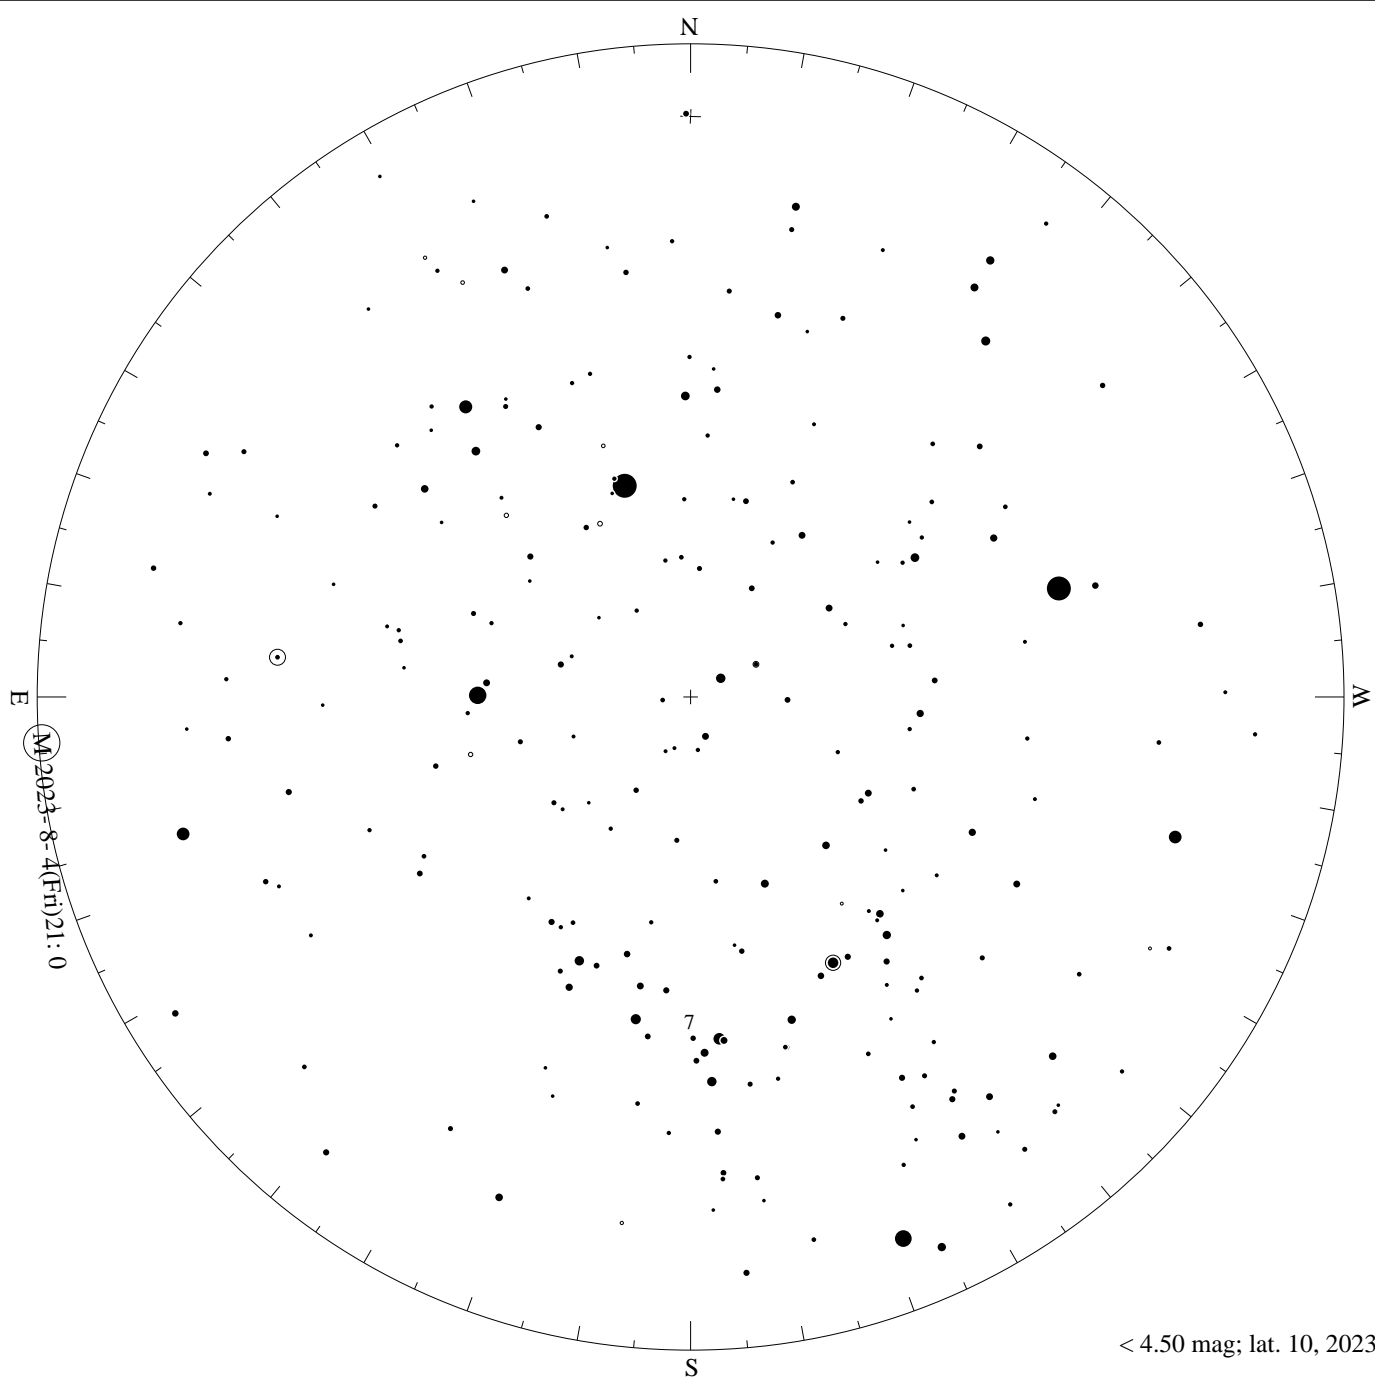

M2023-8-4(Fri)21:0  
E

> 0.50 mag; lat. 10, 2023-08-04, 21 h local time

> 1.50 mag; lat. 10, 2023-08-04, 21 h local time

< 4.50 mag; lat. 10, 2023-08-04, 21 h local time

< 5.50 mag; lat. 10, 2023-08-04, 21 h local time