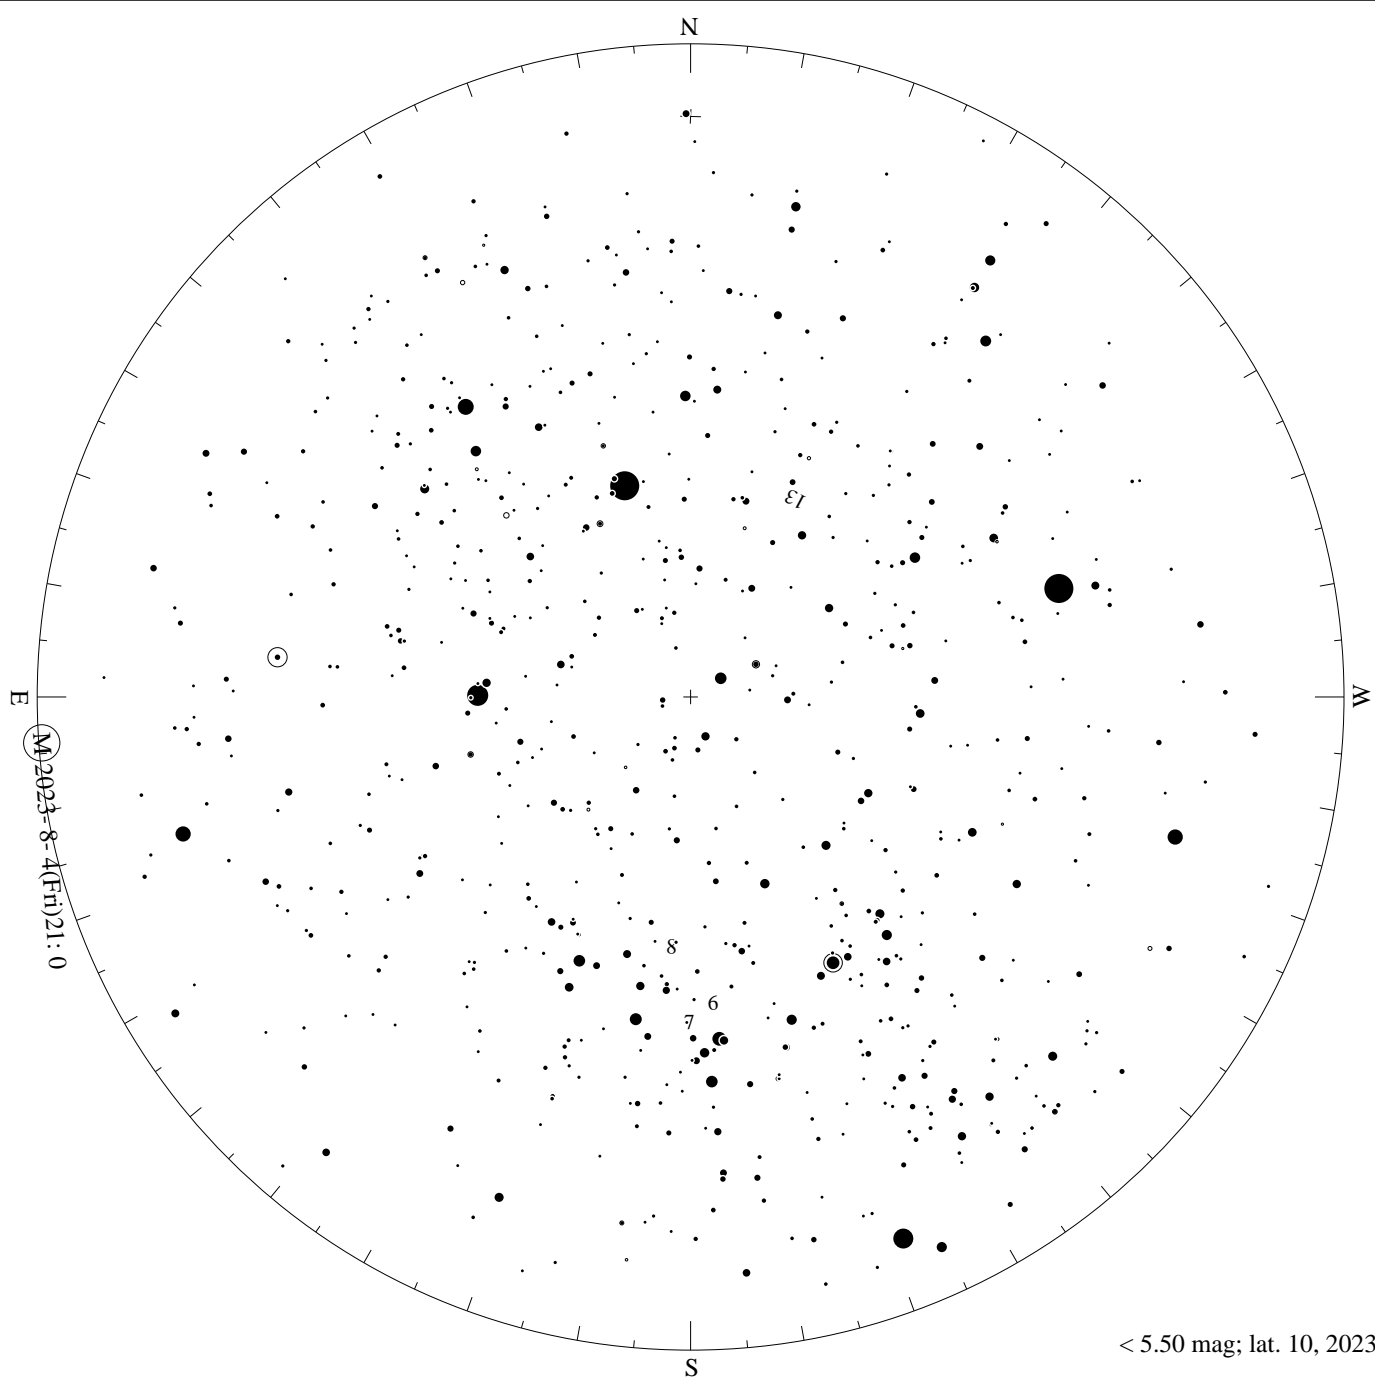

M2023-8-4(Fri)21:0  
E

> 0.50 mag; lat. 10, 2023-08-04, 21 h local time

> 1.50 mag; lat. 10, 2023-08-04, 21 h local time

< 4.50 mag; lat. 10, 2023-08-04, 21 h local time

< 5.50 mag; lat. 10, 2023-08-04, 21 h local time