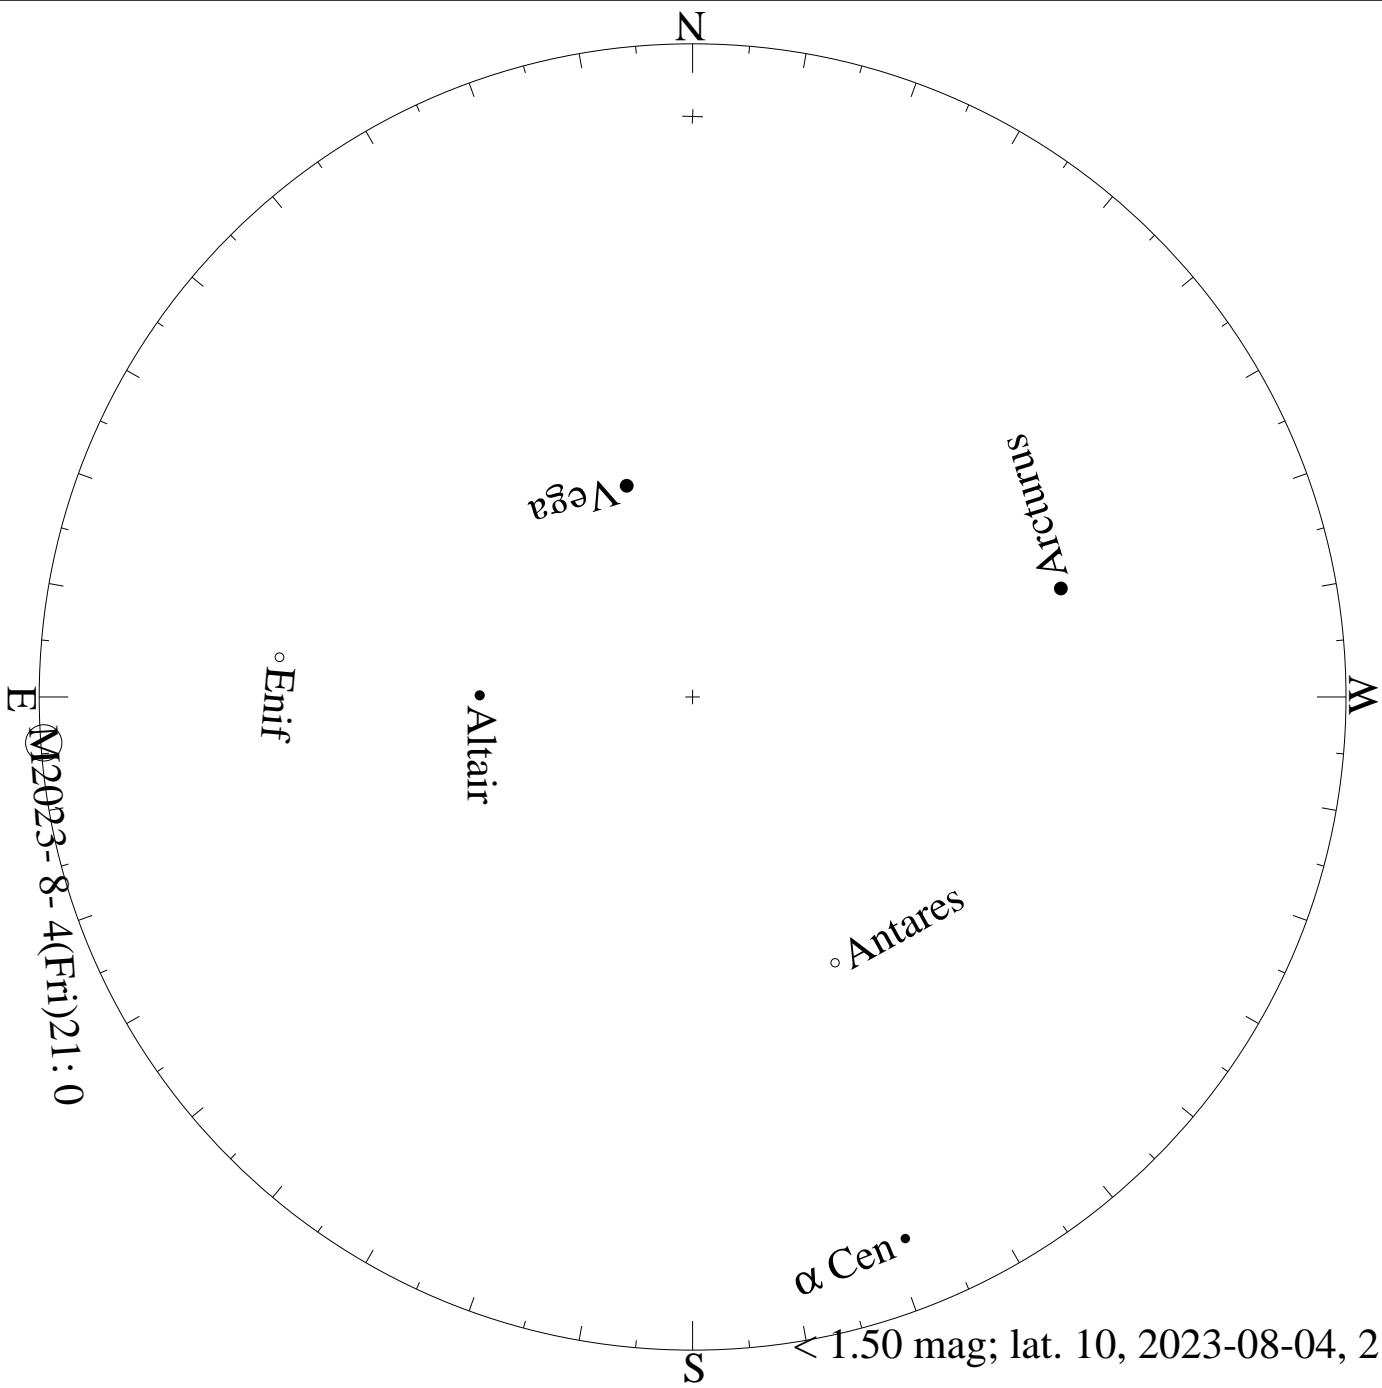

M2023-8-4(Fri)21:0  
E

> 0.50 mag; lat. 10, 2023-08-04, 21 h local time

> 1.50 mag; lat. 10, 2023-08-04, 21 h local time

< 4.50 mag; lat. 10, 2023-08-04, 21 h local time

< 5.50 mag; lat. 10, 2023-08-04, 21 h local time