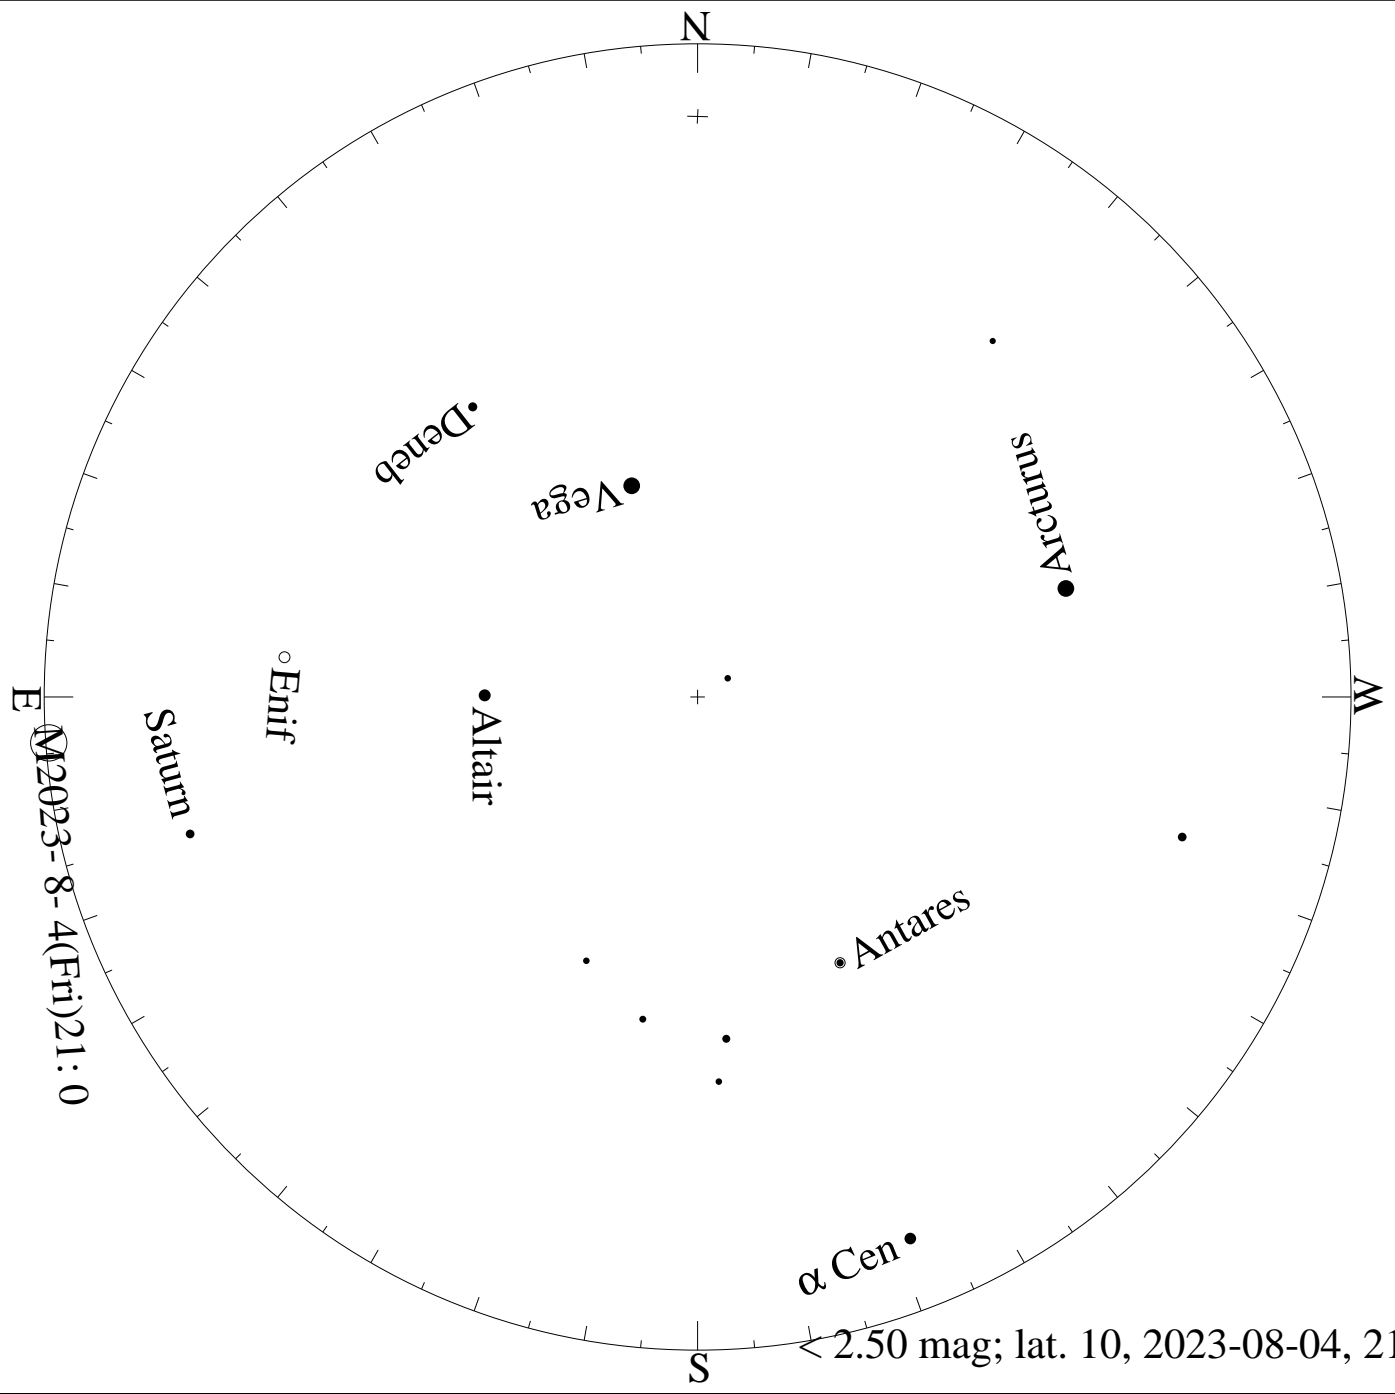

M2023-8-4(Fri)21:0  
E

> 0.50 mag; lat. 10, 2023-08-04, 21 h local time

> 1.50 mag; lat. 10, 2023-08-04, 21 h local time

< 4.50 mag; lat. 10, 2023-08-04, 21 h local time

< 5.50 mag; lat. 10, 2023-08-04, 21 h local time