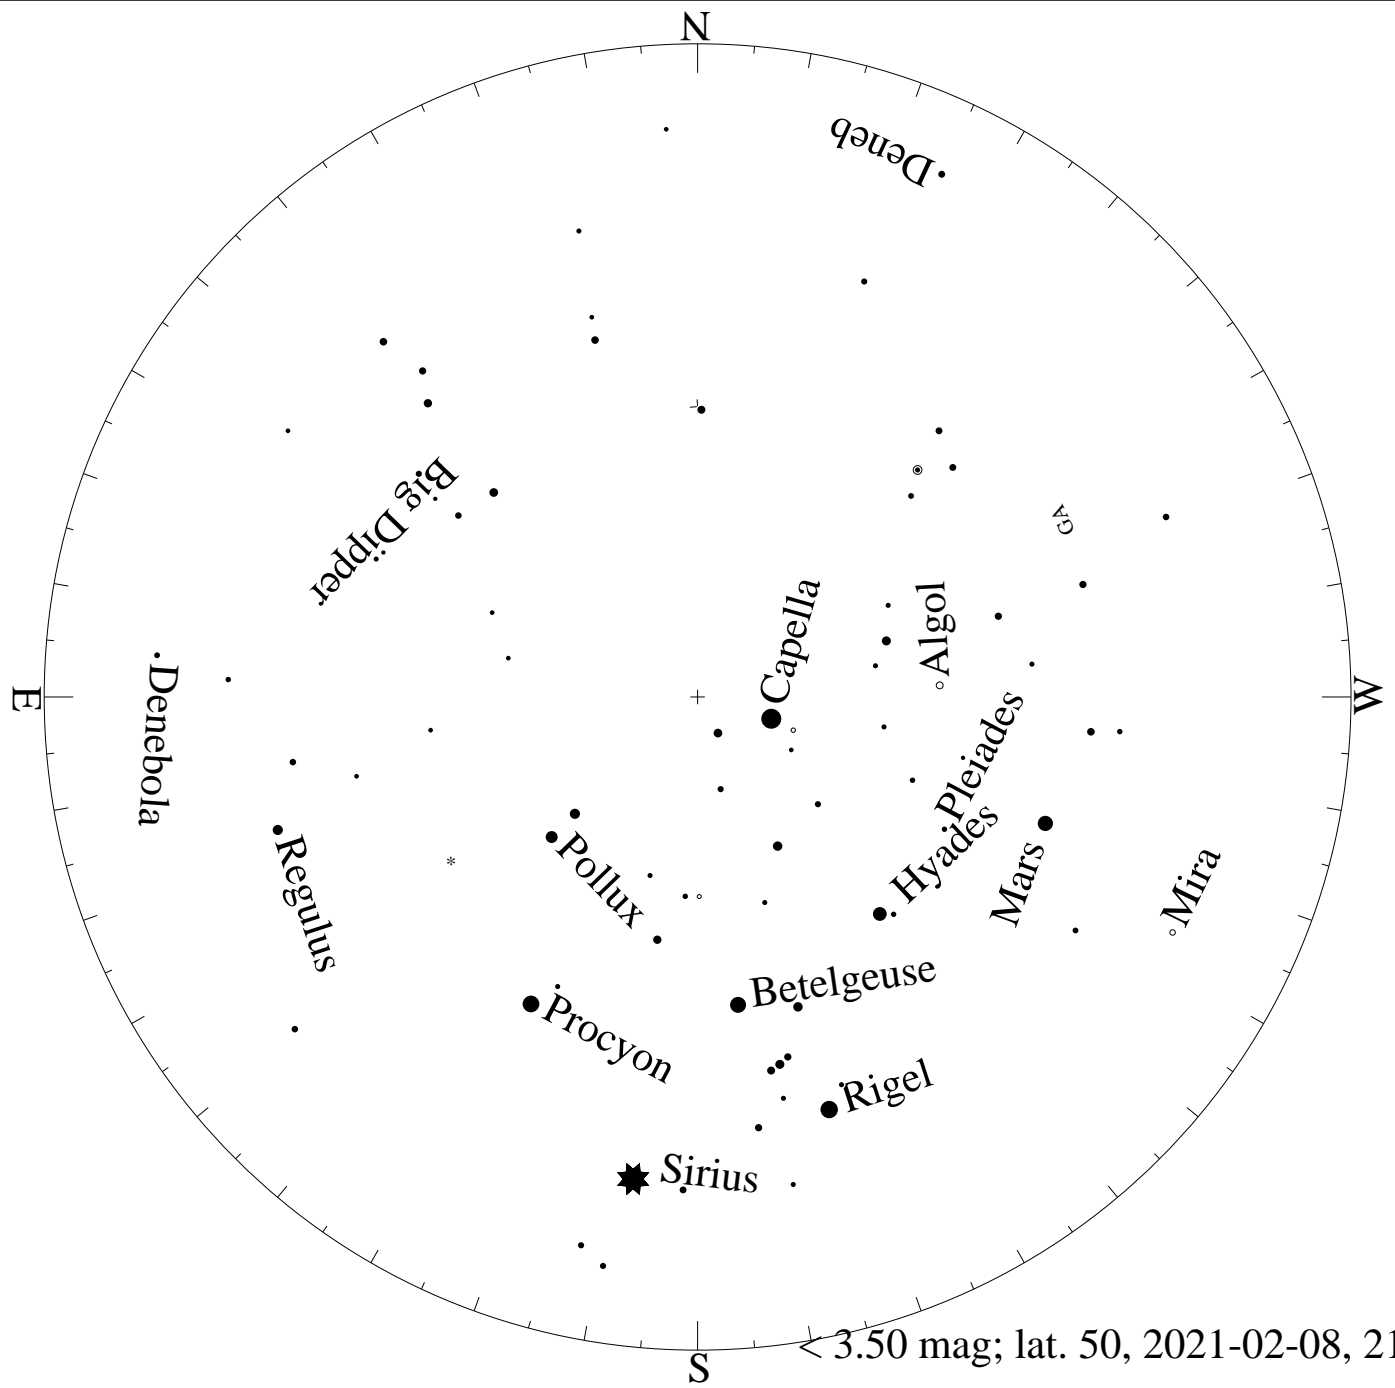

N

+

+

• *Capella*

\* *Sirius*

E

W

S

< 0.50 mag; lat. 50, 2021-02-08, 21 h local time

< 1.50 mag; lat. 50, 2021-02-08, 21 h local time

< 2.50 mag; lat. 50, 2021-02-08, 21 h local time

< 4.50 mag; lat. 50, 2021-02-08, 21 h local time

< 5.50 mag; lat. 50, 2021-02-08, 21 h local time