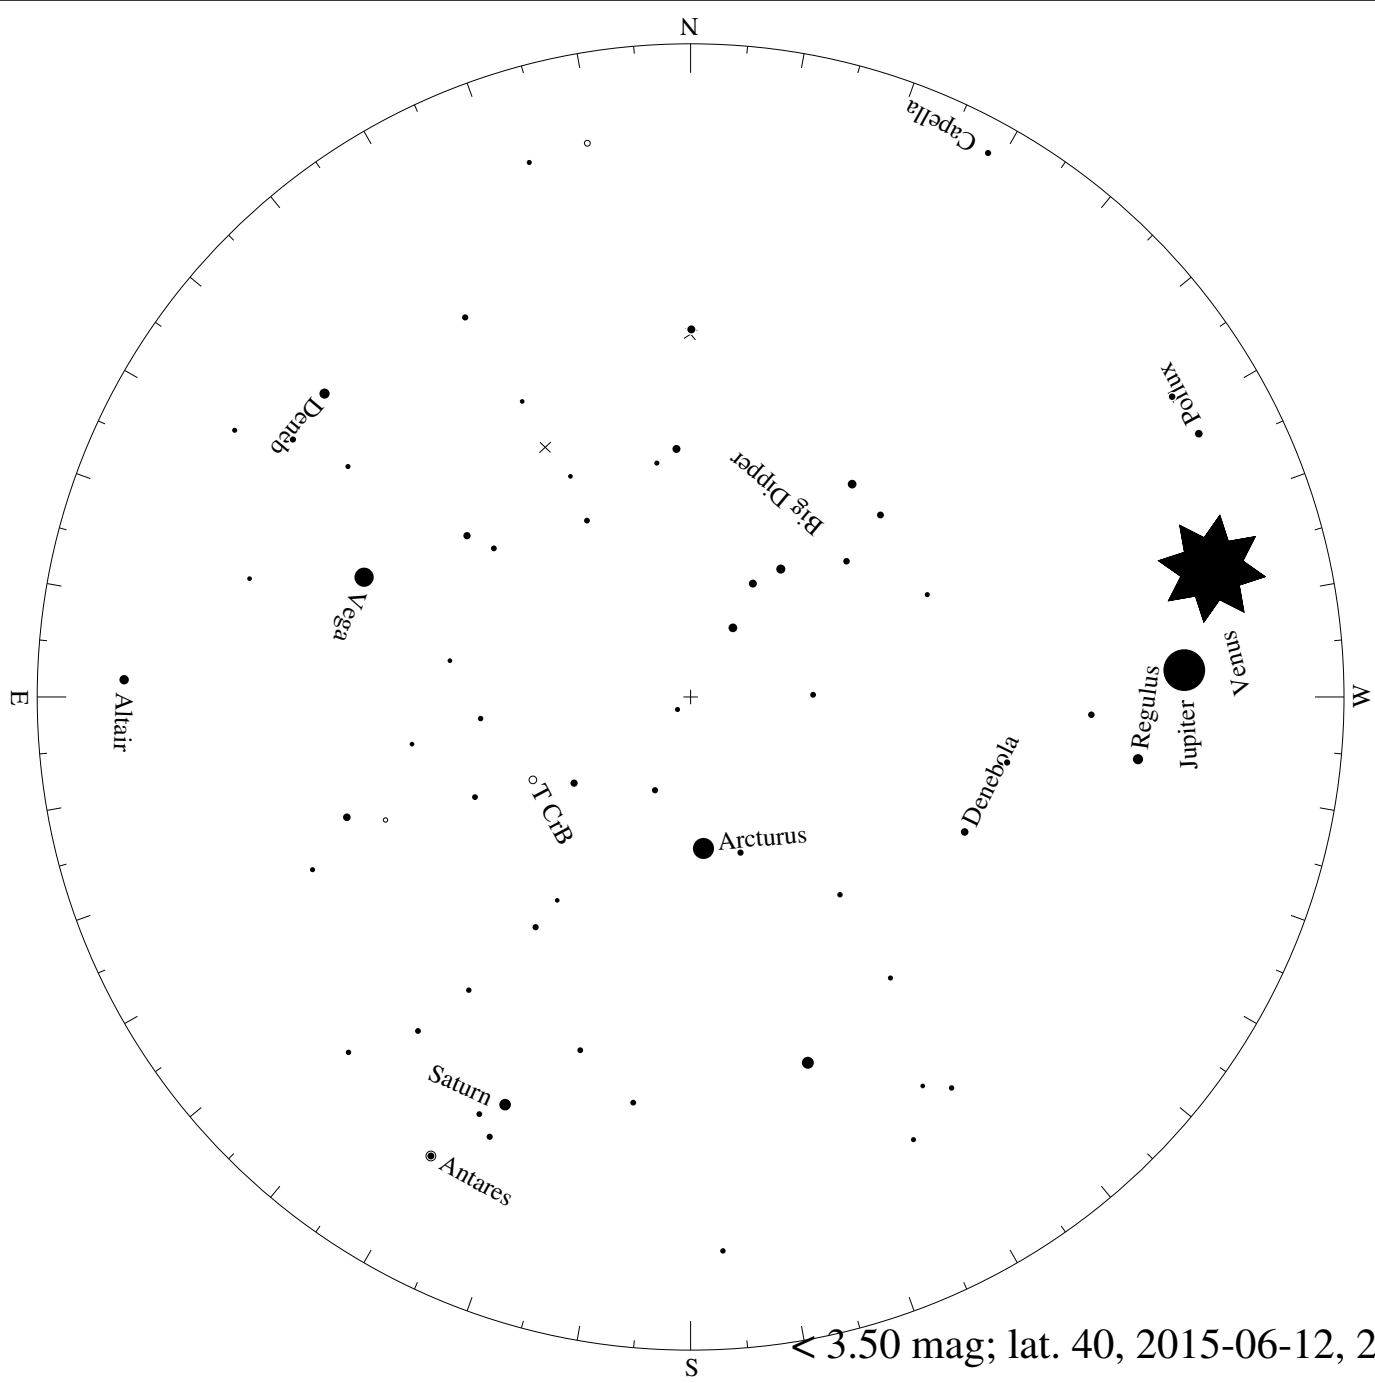

< 0.50 mag; lat. 40, 2015-06-12, 21 h local time

< 4.50 mag; lat. 40, 2015-06-12, 21 h local time