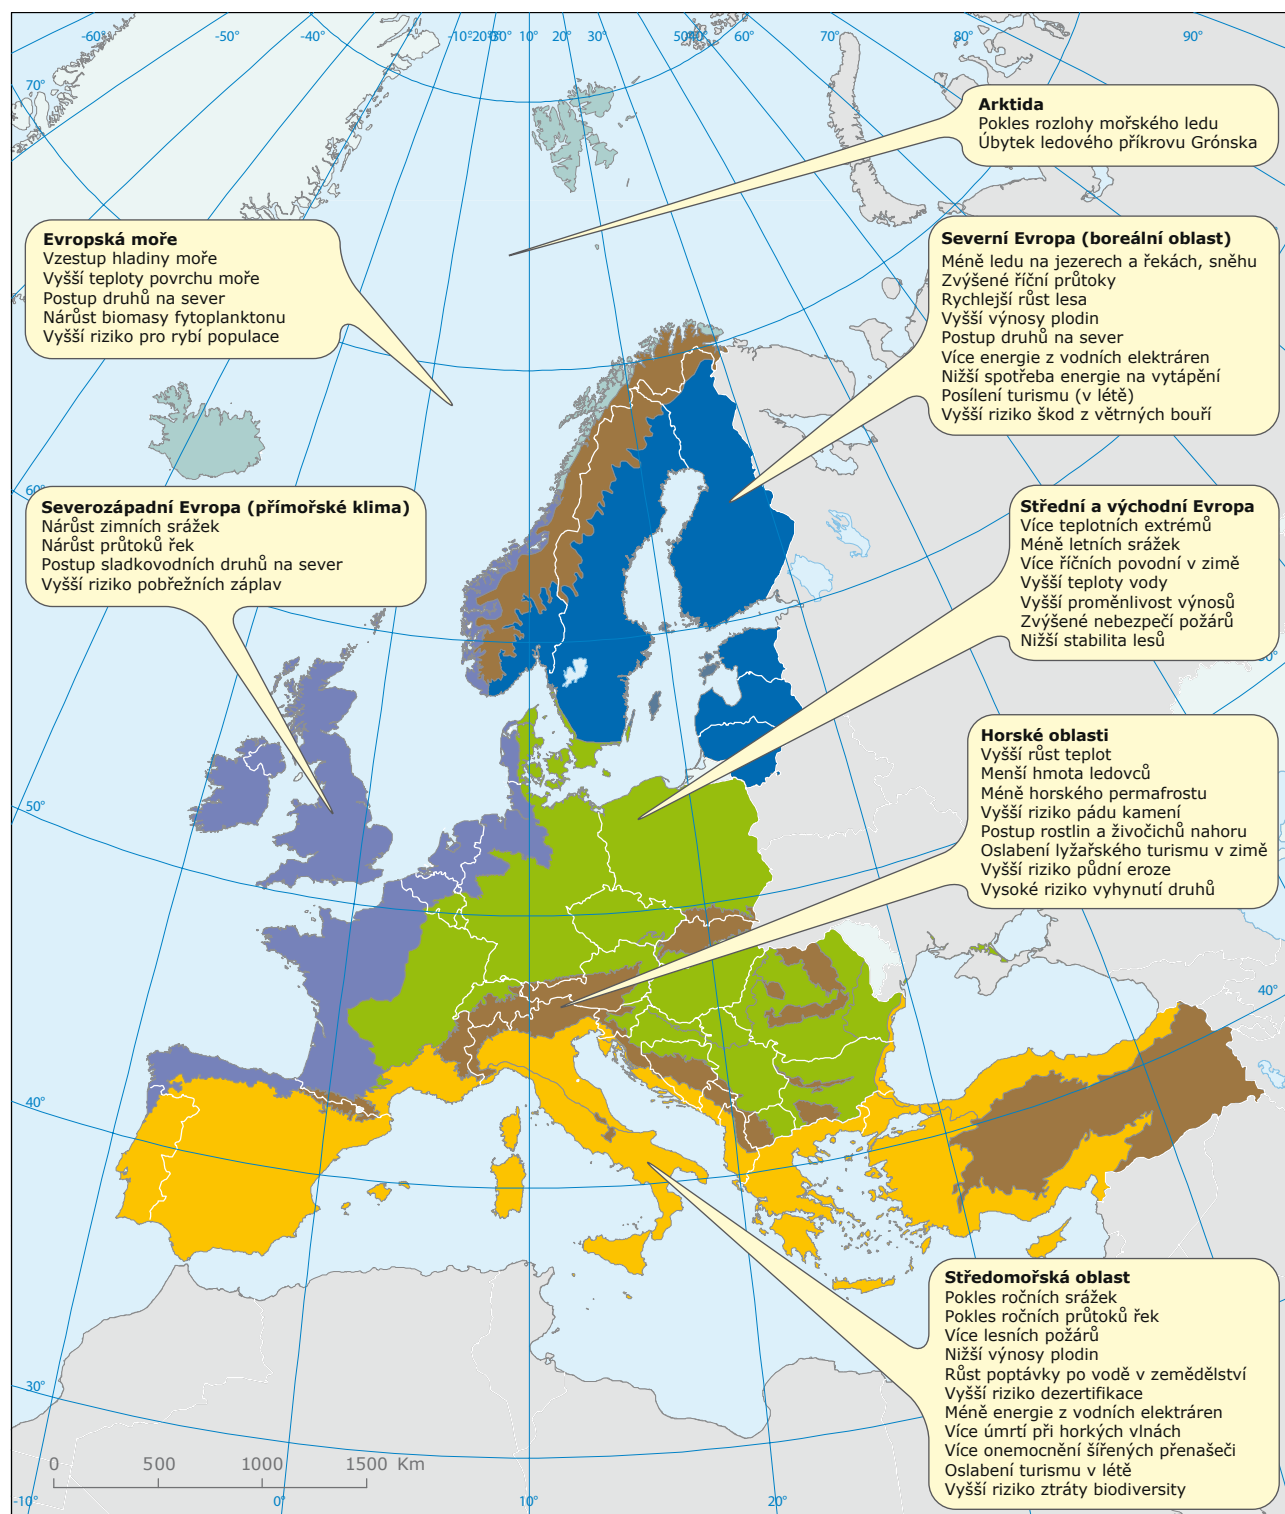

Mapa S.1 Klíčové minulé a projektované dopady a vlivy na odvětví pro hlavní biogeografické oblasti Evropy

Hlavní biogeografické oblasti Evropy (členské země EEA)

- | | | |
|-------------------------------------|---------------------------|---------------------|
| Arktida | Severozápadní Evropa | Horské oblasti |
| Arktida — Grónsko (není členem EEA) | Střední a východní Evropa | Středomořská oblast |
| Boreální oblast | | |

Zdroj: IPCC, 2007; EEA.