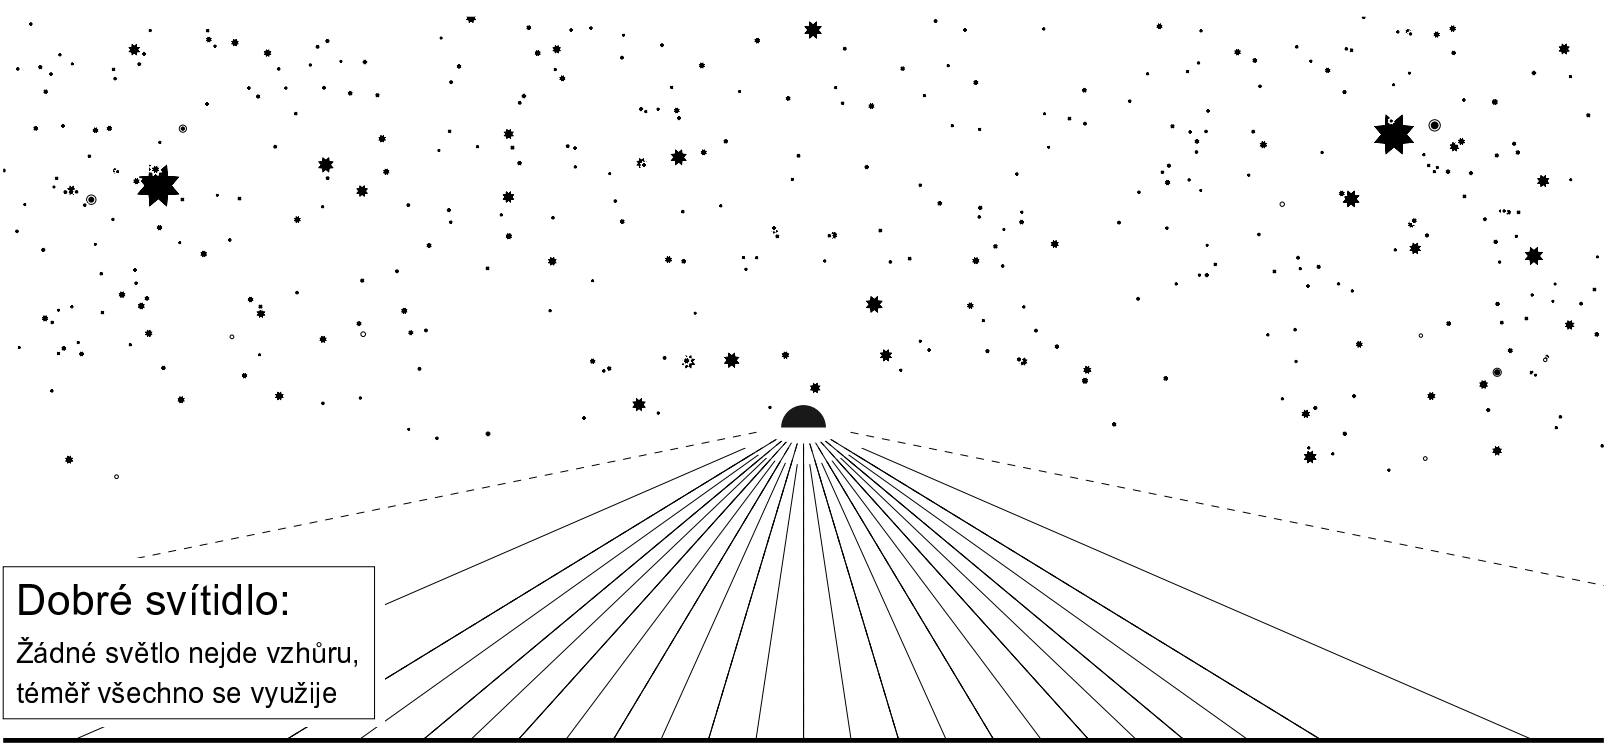

**Hrozné svítidlo:**  
Svítí hlavně do nebe a do očí,  
nejvýš pětina světla užitečně  
osvětluje zem

**Špatné svítidlo:**  
Moc široký kužel, zhruba třetina světla  
jen oslňuje a tvoří světelné znečištění