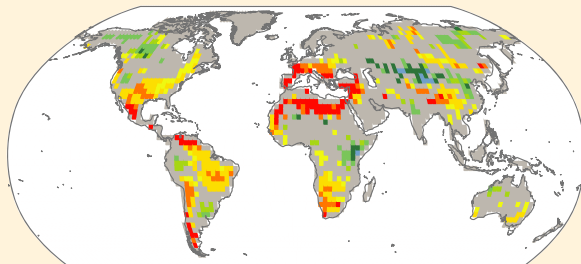

Změna v trvání nejdelší série suchých dnů (CDD)

2046–2065

2081–2100

- sucho +

Anomálie půdní vlhkosti (SMA)

2046–2065

2081–2100

+ sucho -