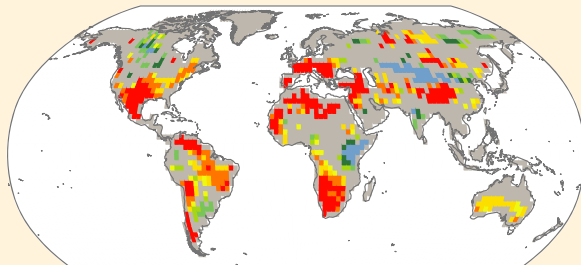

Změna v trvání nejdelší série suchých dnů (CDD)

2046–2065

2081–2100

- sucho +

Anomálie půdní vlhkosti (SMA)

2046–2065

2081–2100

+ sucho -