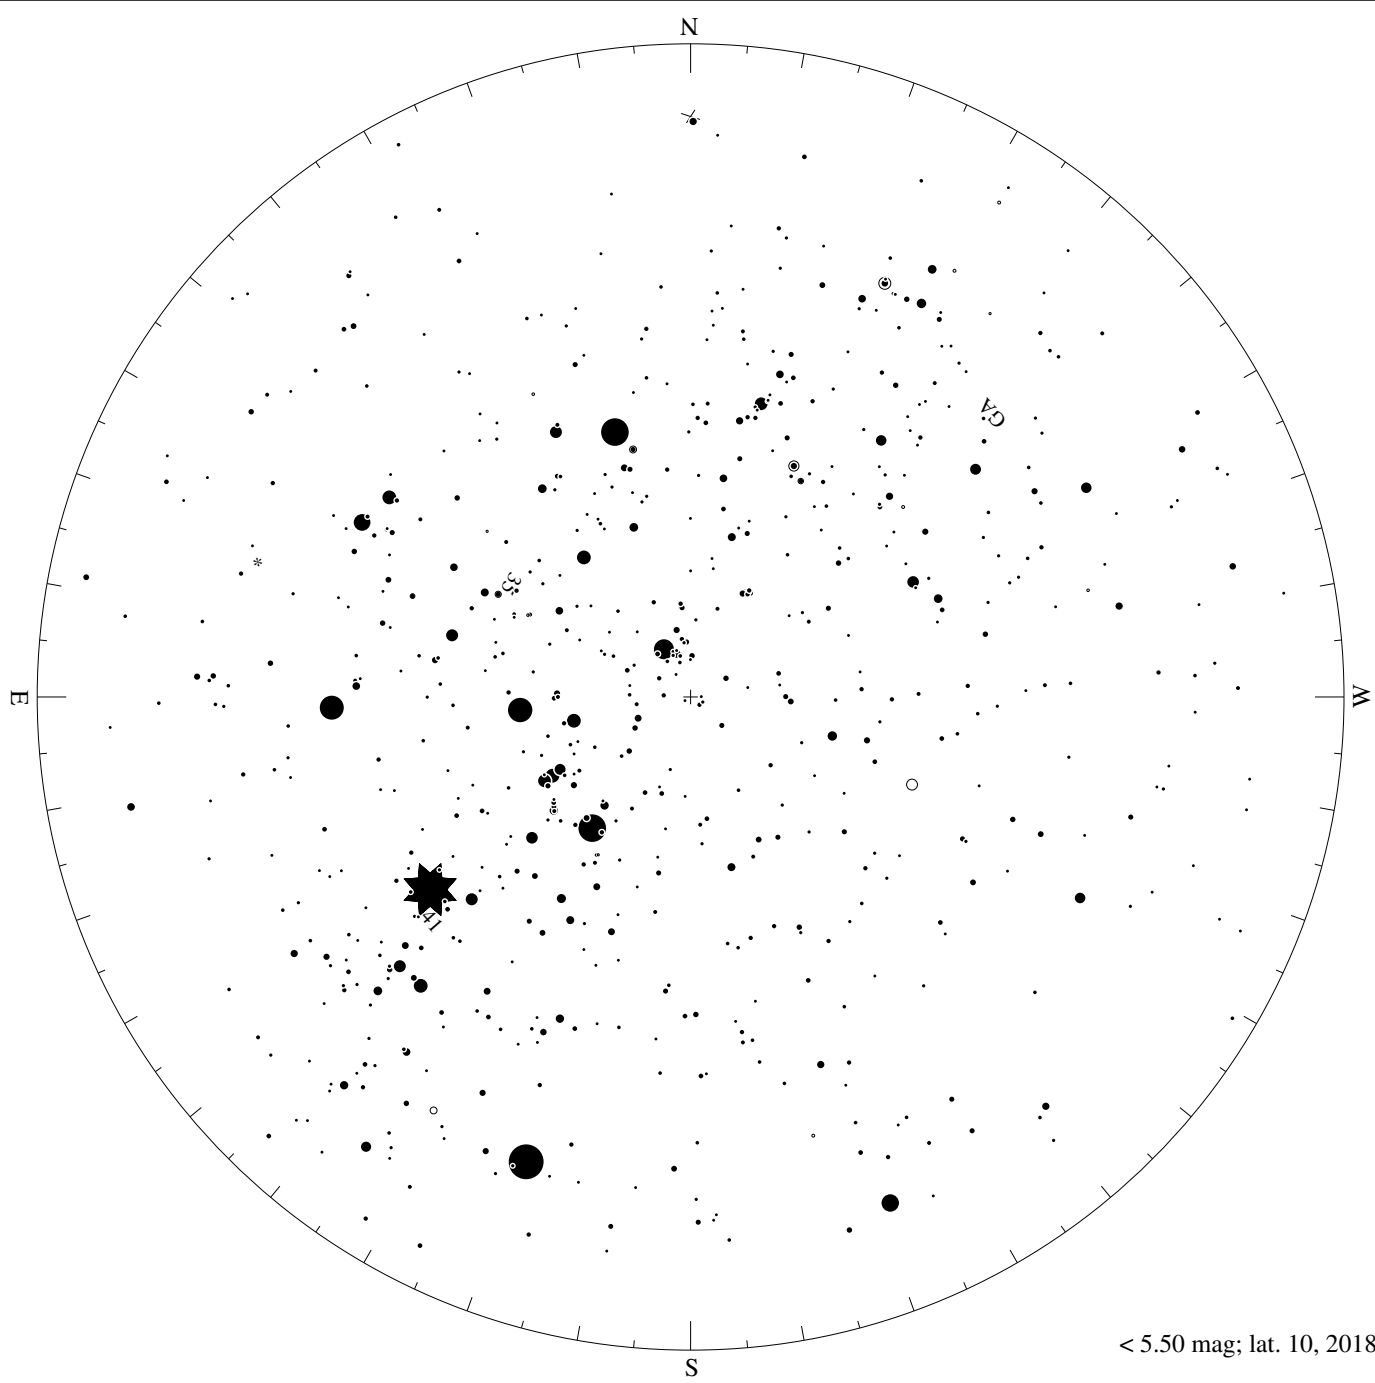

• Capella

• Rigel

\* Sirius

• Canopus

> 0.50 mag; lat. 10, 2018-01-10, 21 h local time

> 1.50 mag; lat. 10, 2018-01-10, 21 h local time

> 2.50 mag; lat. 10, 2018-01-10, 21 h local time

> 3.50 mag; lat. 10, 2018-01-10, 21 h local time

< 4.50 mag; lat. 10, 2018-01-10, 21 h local time

< 5.50 mag; lat. 10, 2018-01-10, 21 h local time