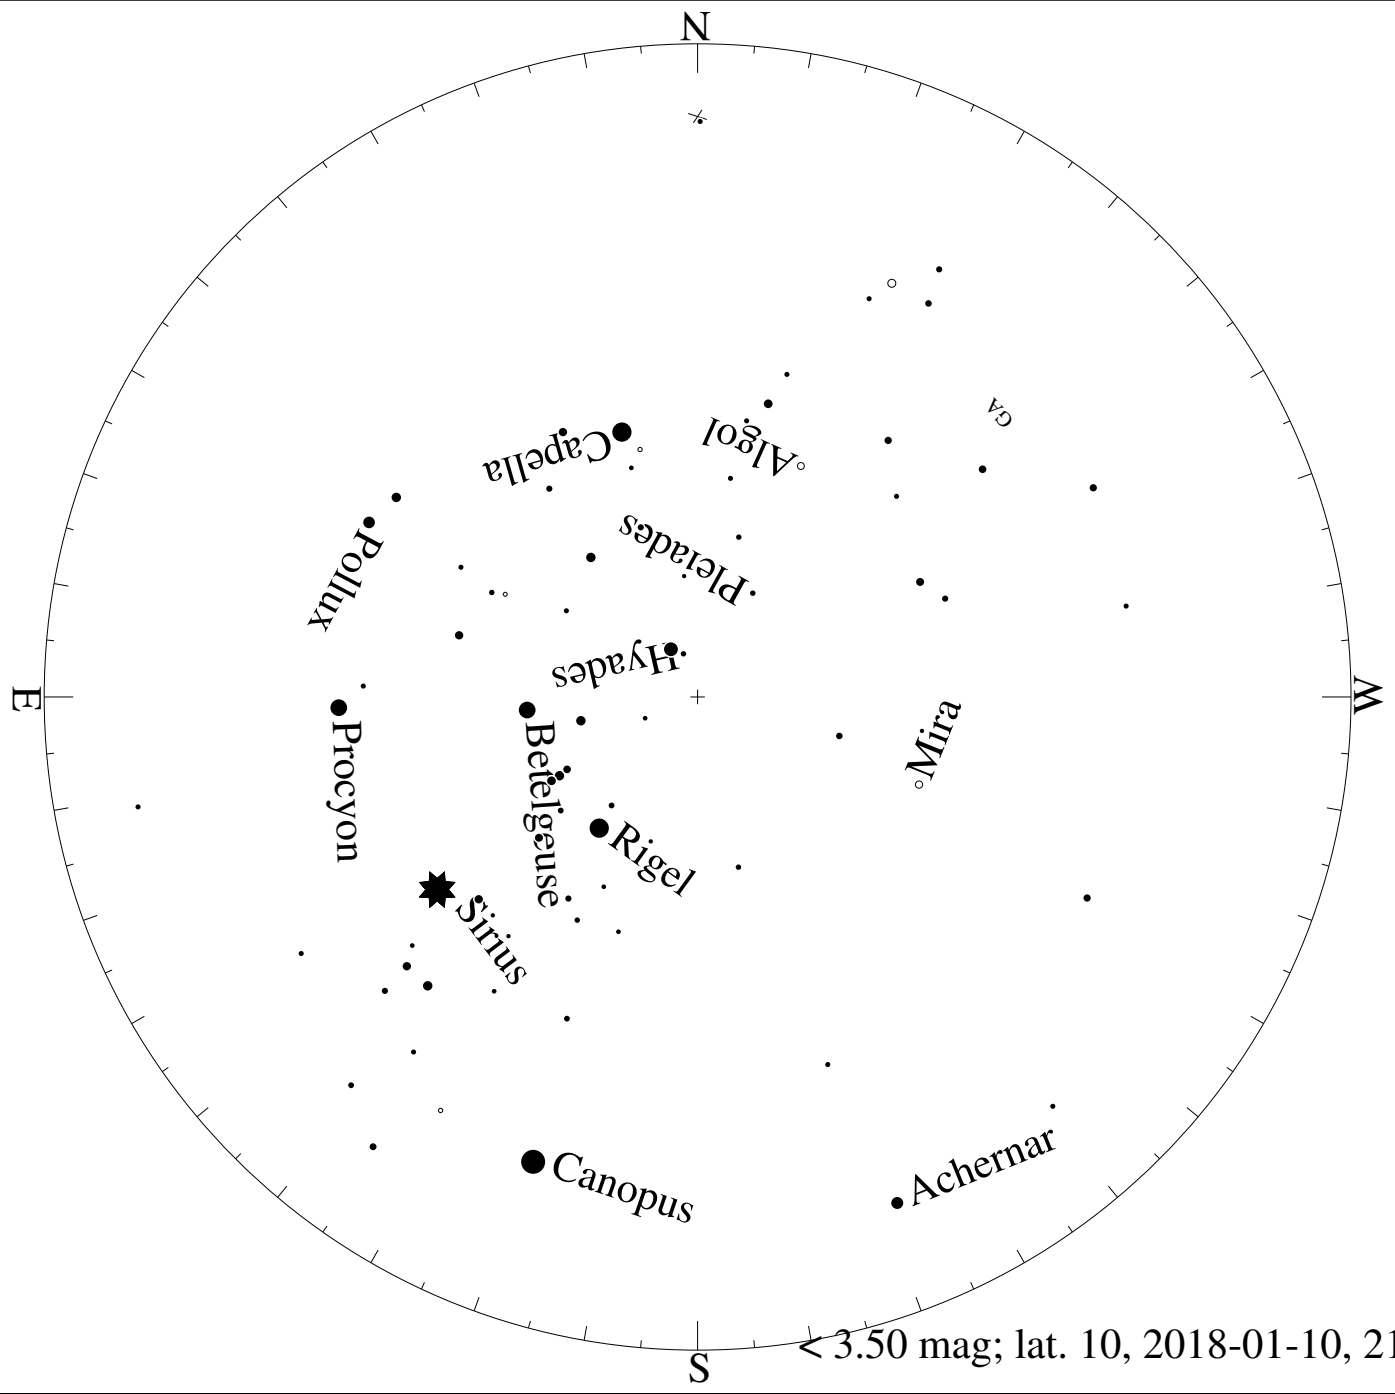

• Capella

• Rigel

\* Sirius

• Canopus

> 0.50 mag; lat. 10, 2018-01-10, 21 h local time

> 1.50 mag; lat. 10, 2018-01-10, 21 h local time

> 2.50 mag; lat. 10, 2018-01-10, 21 h local time

> 3.50 mag; lat. 10, 2018-01-10, 21 h local time

< 4.50 mag; lat. 10, 2018-01-10, 21 h local time

< 5.50 mag; lat. 10, 2018-01-10, 21 h local time