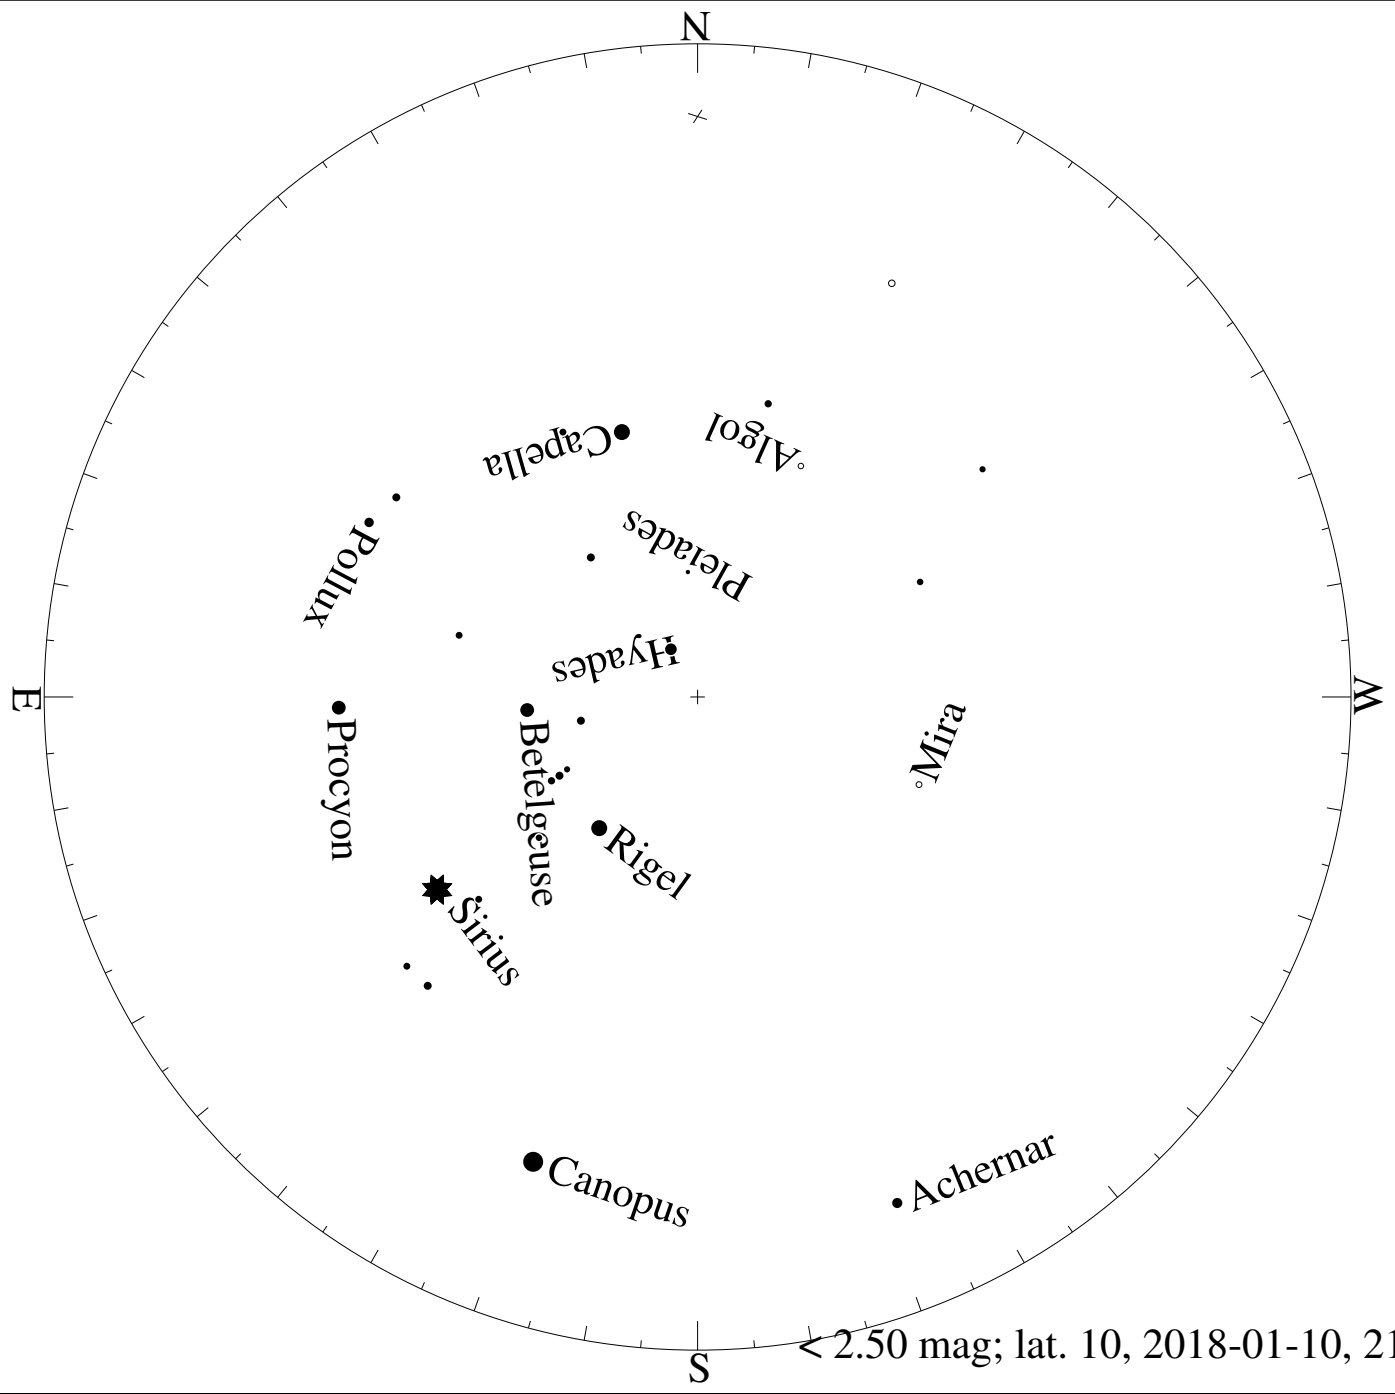

• Capella

• Rigel

\* Sirius

• Canopus

> 0.50 mag; lat. 10, 2018-01-10, 21 h local time

> 1.50 mag; lat. 10, 2018-01-10, 21 h local time

> 2.50 mag; lat. 10, 2018-01-10, 21 h local time

> 3.50 mag; lat. 10, 2018-01-10, 21 h local time

< 4.50 mag; lat. 10, 2018-01-10, 21 h local time

< 5.50 mag; lat. 10, 2018-01-10, 21 h local time