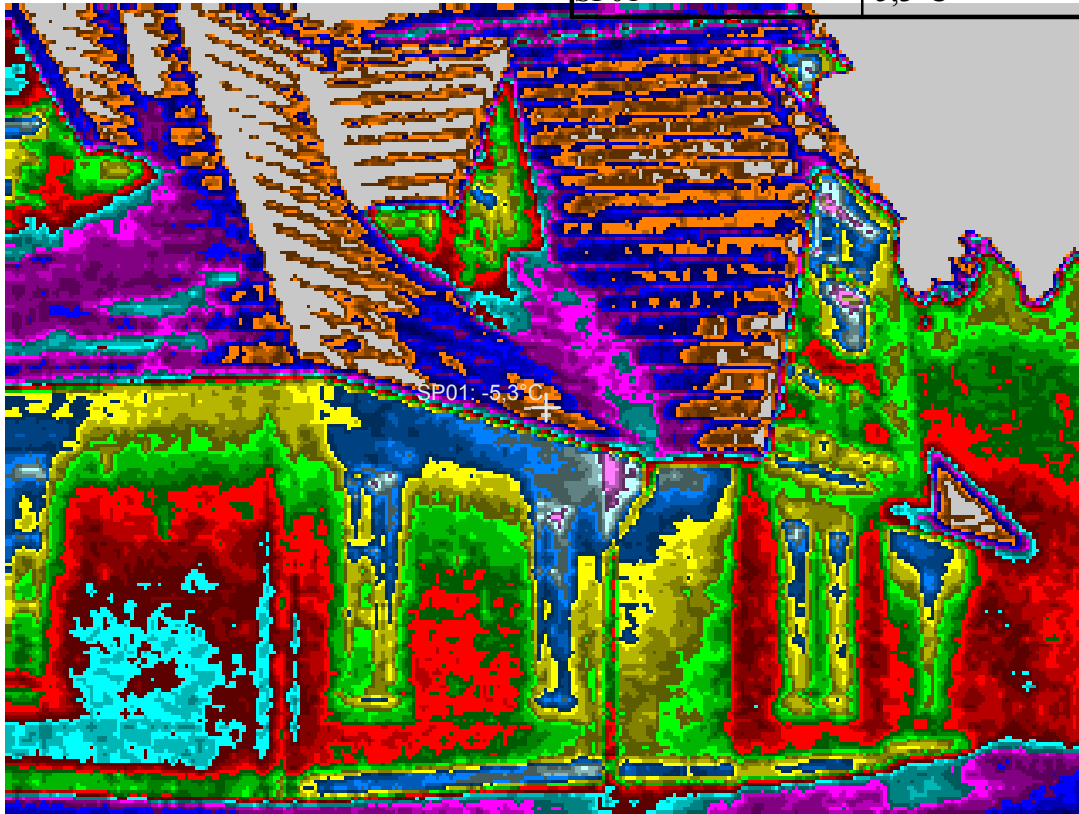

3 - Ir_2410.jpg

Label	Value
IR : max	4,5°C
IR : min	*-29,7°C
SP01	1,7°C

15.3.2005

20:01:09

4 - Ir_2411.jpg

Label	Value
IR : max	5,3°C
IR : min	*-30,0°C
SP01	-5,3°C

15.3.2005

20:02:02