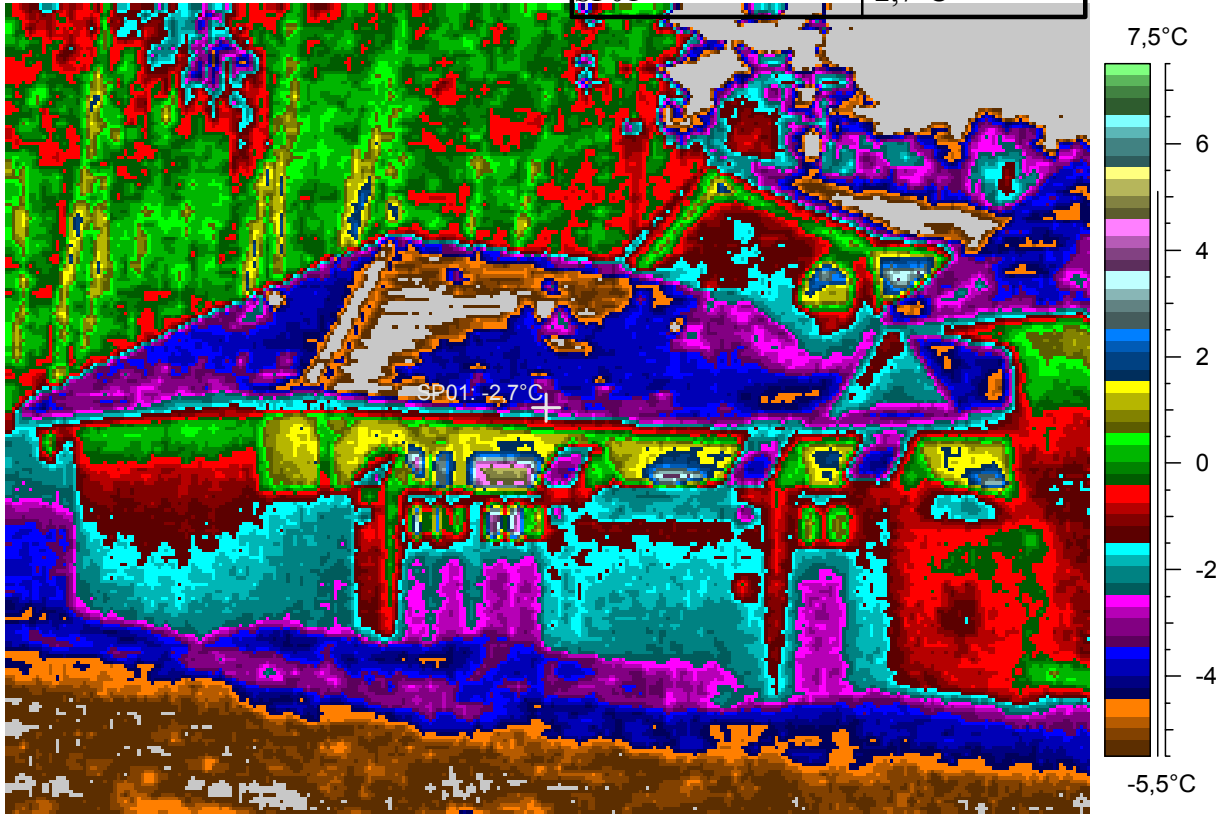

1 - Ir_2408.jpg

Label	Value
IR : max	5,1°C
IR : min	*-28,2°C

15.3.2005

19:59:52

2 - Ir_2409.jpg

Label	Value
IR : max	5,3°C
IR : min	*-26,7°C
SP01	-2,7°C

15.3.2005

20:00:37

3 - Ir_2410.jpg

Label	Value
IR : max	4,5°C
IR : min	*-29,7°C
SP01	1,7°C

15.3.2005

20:01:09

4 - Ir_2411.jpg

Label	Value
IR : max	5,3°C
IR : min	*-30,0°C
SP01	-5,3°C

15.3.2005

20:02:02

5 - Ir_2412.jpg

Label	Value
IR : max	17,0°C
IR : min	*-29,1°C
SP01	3,2°C

15.3.2005

20:03:14

6 - Ir_2413.jpg

Label	Value
IR : max	11,3°C
IR : min	*-27,8°C
SP01	-3,3°C

15.3.2005

20:06:40