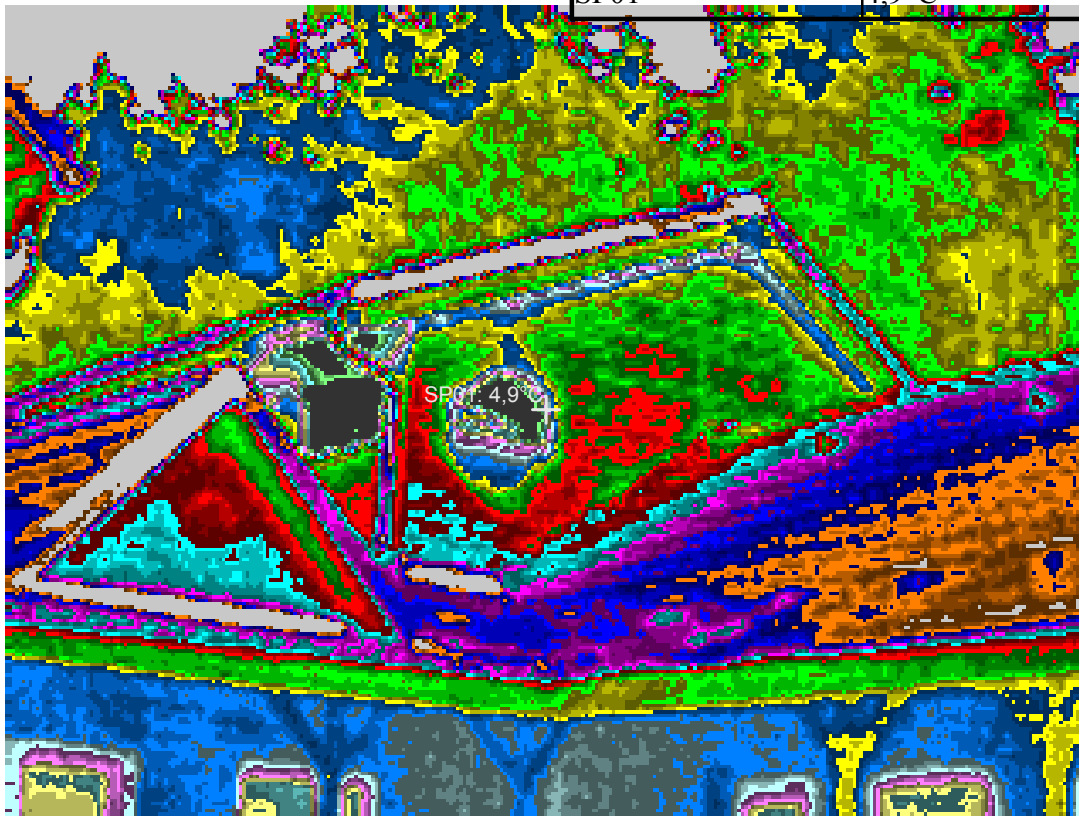

11 - Ir_2418.jpg

Label	Value
IR : max	11,7°C
IR : min	-20,0°C
SP01	2,5°C

15.3.2005

20:10:00

12 - Ir_2419.jpg

Label	Value
IR : max	17,1°C
IR : min	<-30,0°C
SP01	4,9°C

15.3.2005
20:10:40

13 - Ir_2420.jpg