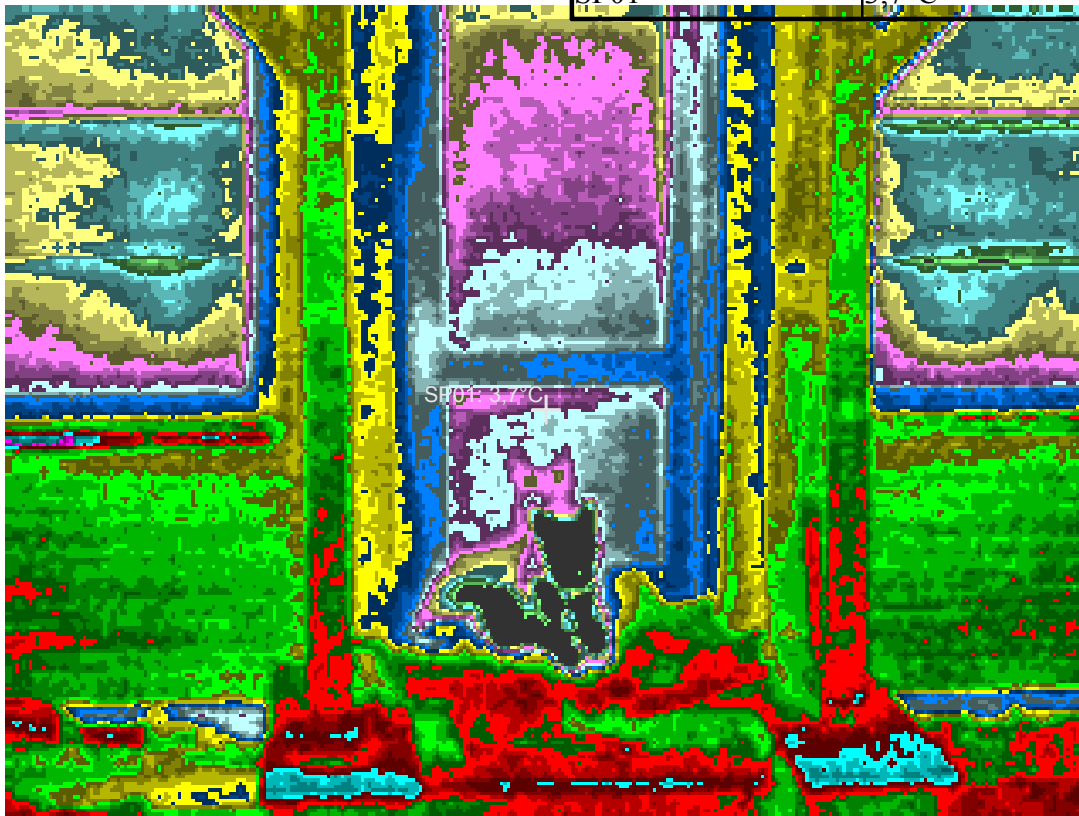

15.3.2005
20:25:48

30 - Ir_2437.jpg

Label	Value
IR : max	21,5°C
IR : min	-3,1°C
SP01	3,7°C

15.3.2005

20:26:46

31 - Ir_2438.jpg

Label	Value
IR : max	7,0°C
IR : min	-19,5°C
SP01	1,9°C

15.3.2005