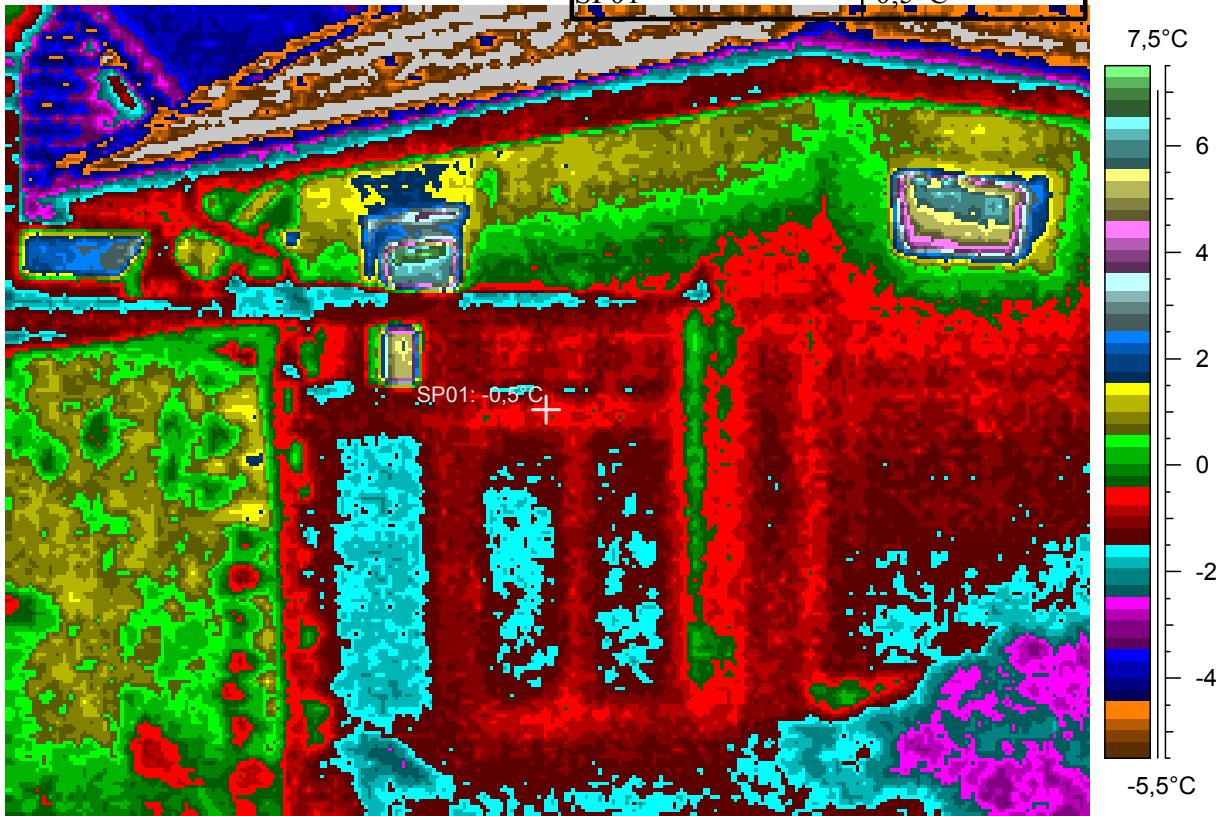

15.3.2005

20:24:16

28 - Ir_2435.jpg

Label	Value
IR : max	7,6°C
IR : min	-7,6°C
SP01	-0,5°C

15.3.2005

20:25:10

29 - Ir_2436.jpg

Label	Value
IR : max	7,3°C
IR : min	*-24,6°C
SP01	0,8°C