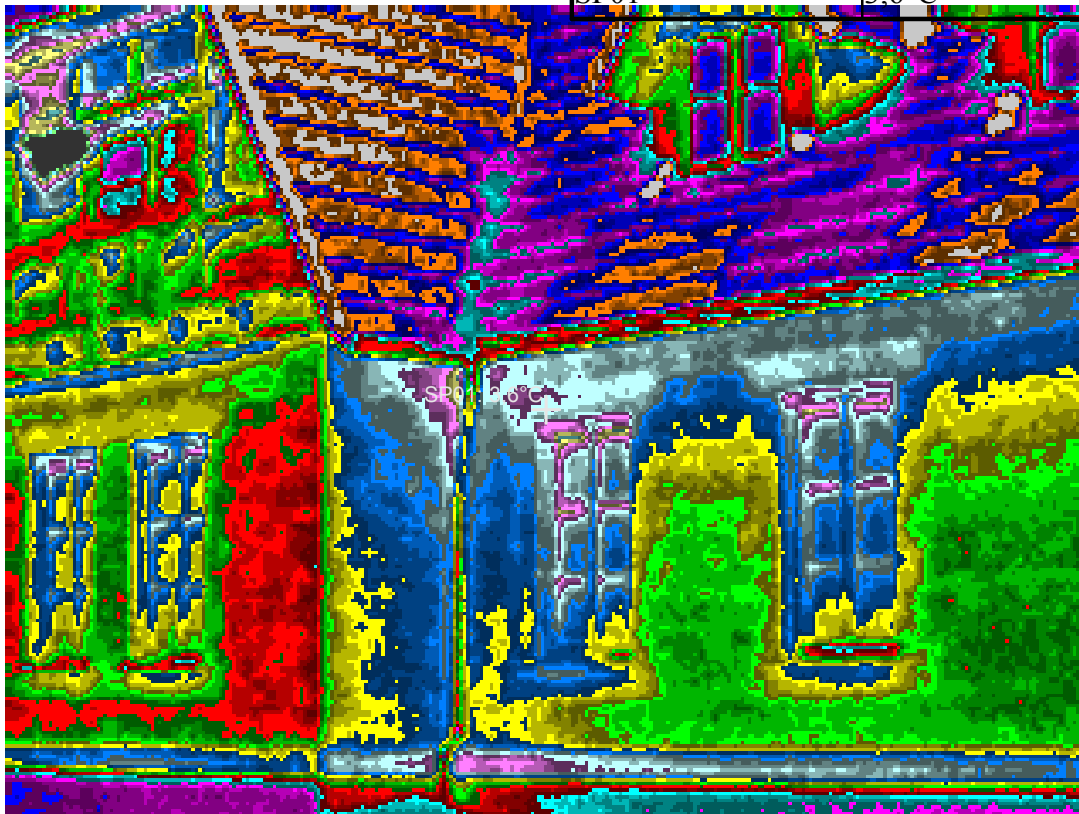

7 - Ir_2414.jpg

Label	Value
IR : max	14,8°C
IR : min	-11,6°C
SP01	3,6°C

15.3.2005

20:08:18