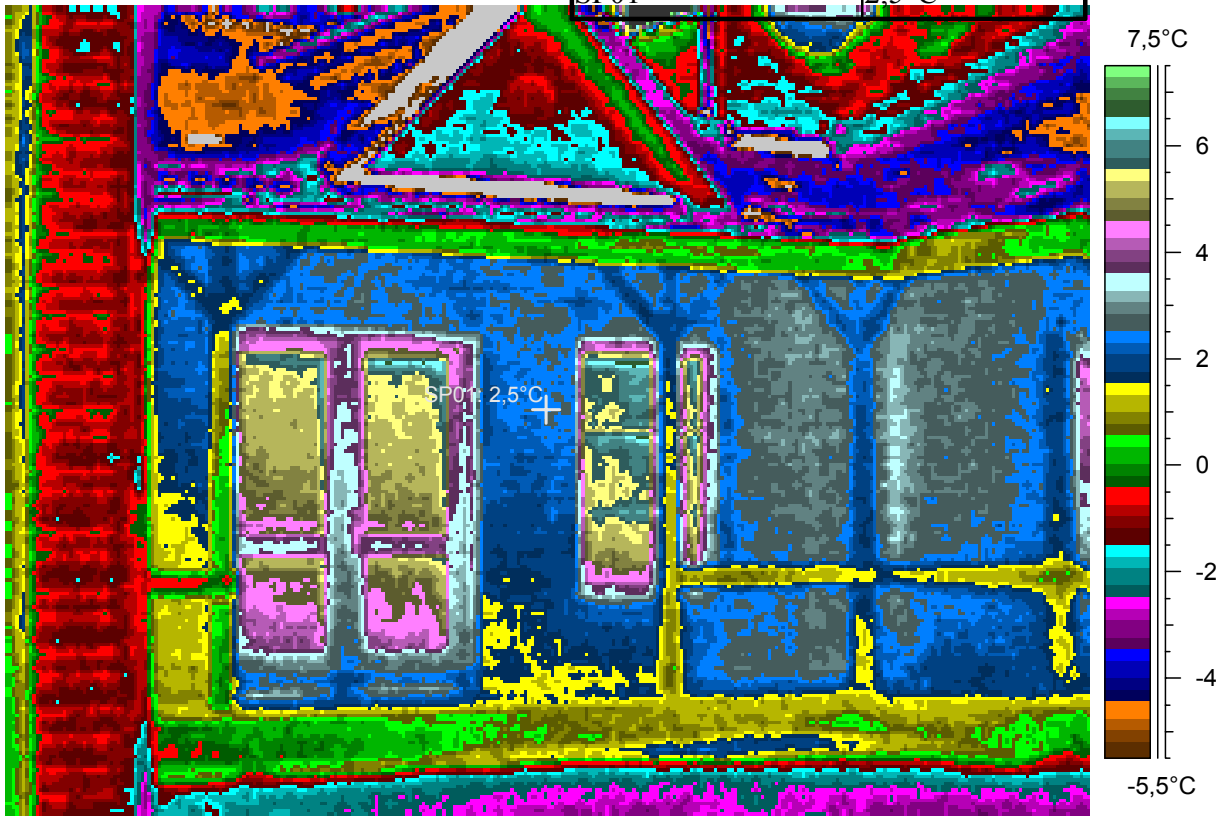

11 - Ir_2418.jpg

Label	Value
IR : max	11,7°C
IR : min	-20,0°C
SP01	2,5°C

15.3.2005

20:10:00