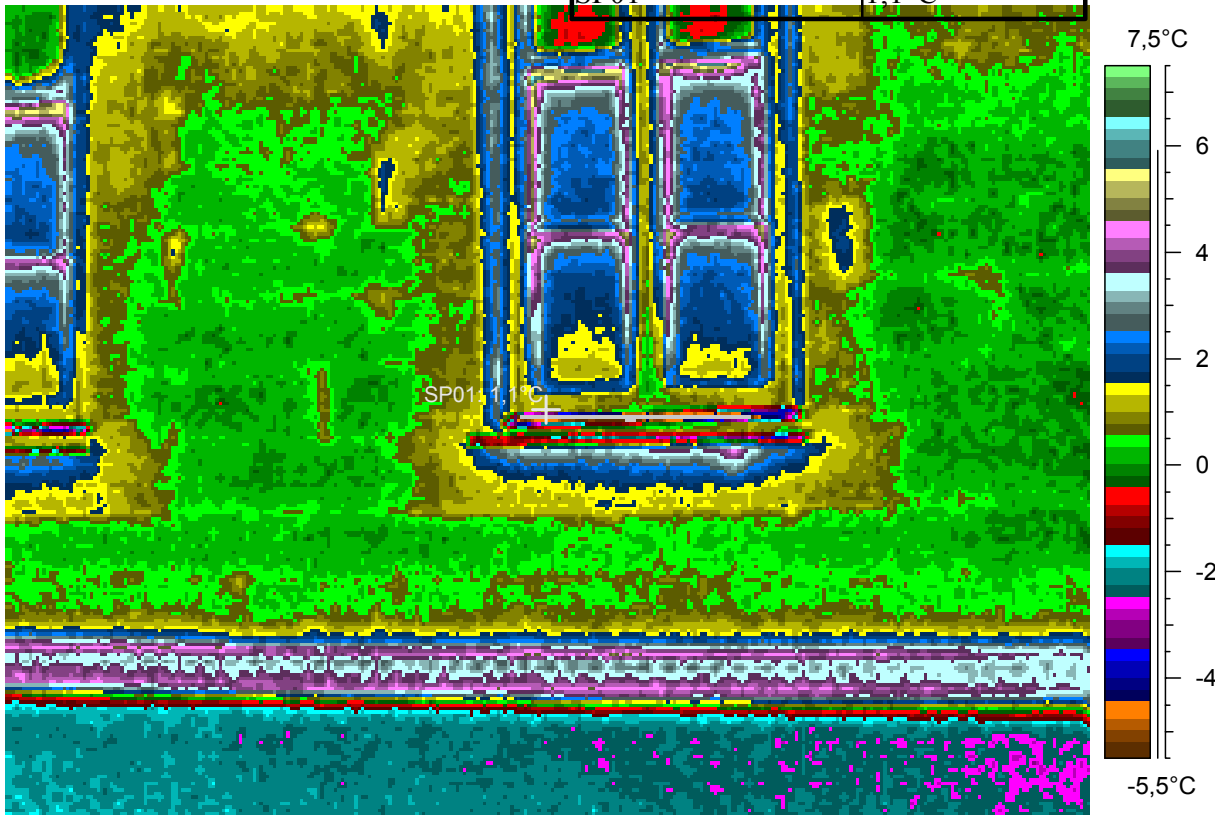

15.3.2005

20:18:44

22 - Ir_2429.jpg

Label	Value
IR : max	6,5°C
IR : min	-10,6°C
SP01	1,1°C

15.3.2005

20:18:51

23 - Ir_2430.jpg

Label	Value
IR : max	5,3°C
IR : min	<-30,0°C
SP01	-7,8°C

15.3.2005

20:19:51

24 - Ir_2431.jpg

Label	Value
IR : max	17,5°C
IR : min	<-30,0°C
SP01	2,3°C

15.3.2005

20:20:18

25 - Ir_2432.jpg

Label	Value
IR : max	5,0°C
IR : min	-9,8°C
SP01	-0,9°C