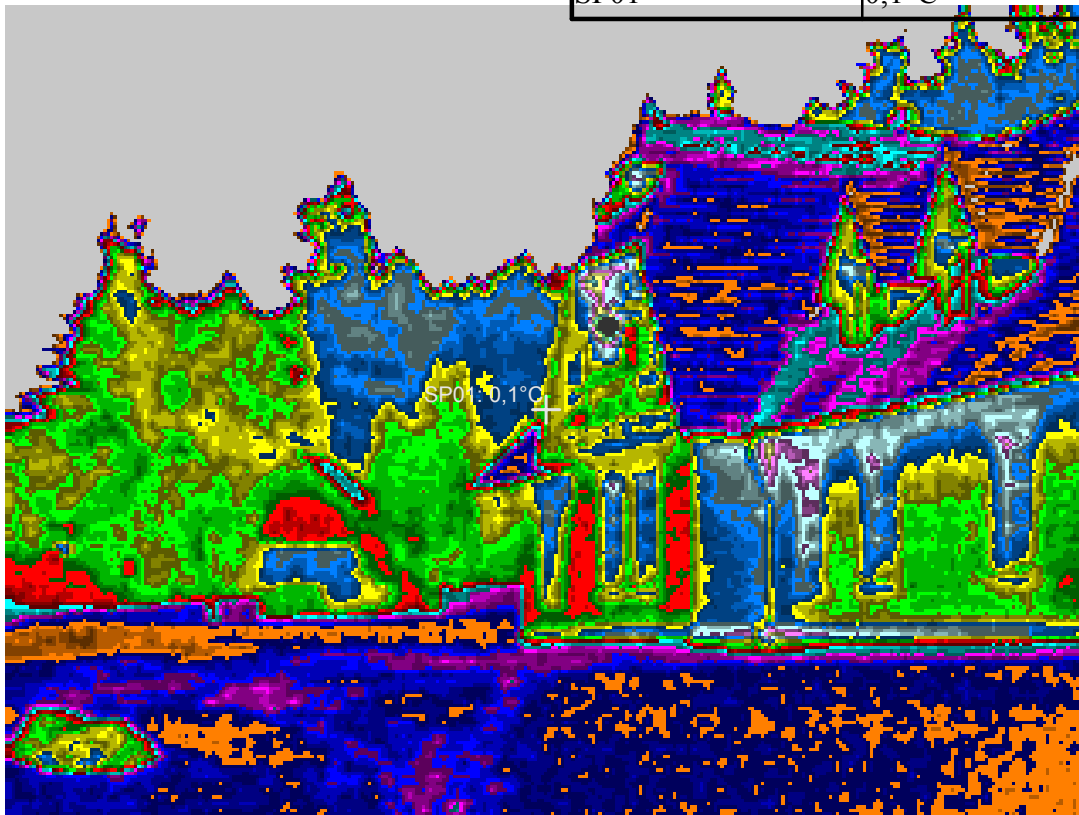

Label	Value
IR : max	11,1°C
IR : min	*-28,1°C
SP01	2,0°C

15.3.2005

20:13:48

16 - Ir_2423.jpg

Label	Value
IR : max	13,0°C
IR : min	*-28,2°C
SP01	0,1°C

15.3.2005
20:14:12

17 - Ir_2424.jpg

Label	Value
IR : max	5,5°C
IR : min	-7,5°C
SP01	-0,0°C