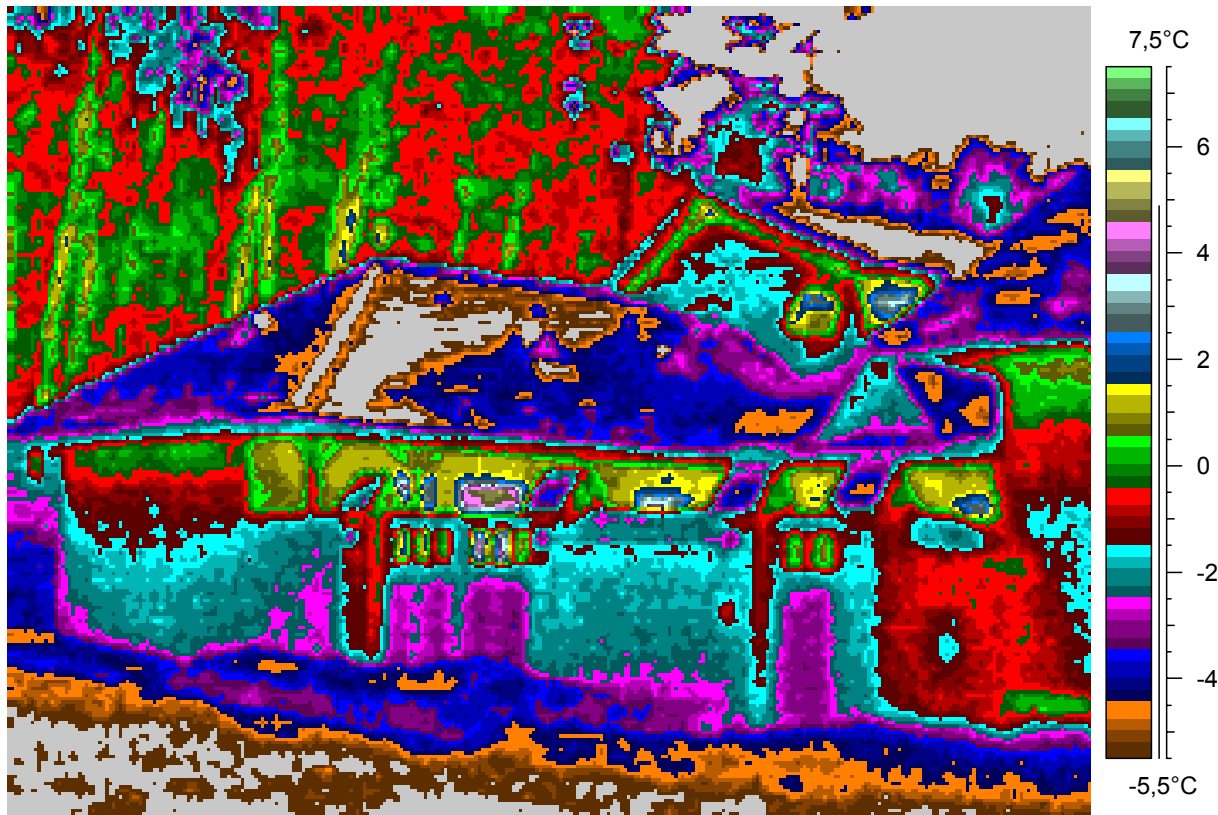

1 - Ir_2408.jpg

Label	Value
IR : max	5,1°C
IR : min	*-28,2°C

15.3.2005

19:59:52

2 - Ir_2409.jpg

Label	Value
IR : max	5,3°C
IR : min	*-26,7°C
SP01	-2,7°C

15.3.2005

20:00:37

3 - Ir_2410.jpg

Label	Value
IR : max	4,5°C
IR : min	*-29,7°C
SP01	1,7°C

15.3.2005

20:01:09

4 - Ir_2411.jpg

Label	Value
IR : max	5,3°C
IR : min	*-30,0°C
SP01	-5,3°C

15.3.2005

20:02:02