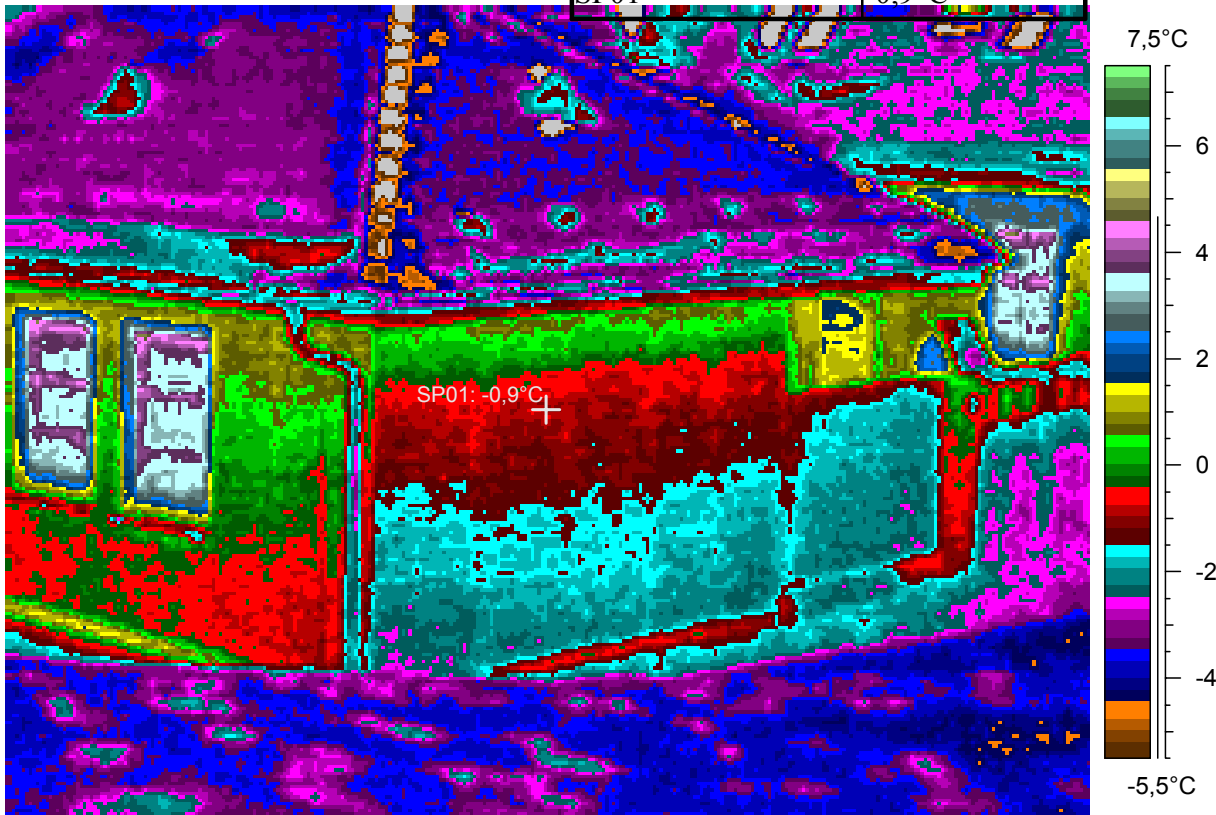

25 - Ir_2432.jpg

Label	Value
IR : max	5,0°C
IR : min	-9,8°C
SP01	-0,9°C

15.3.2005

20:23:14