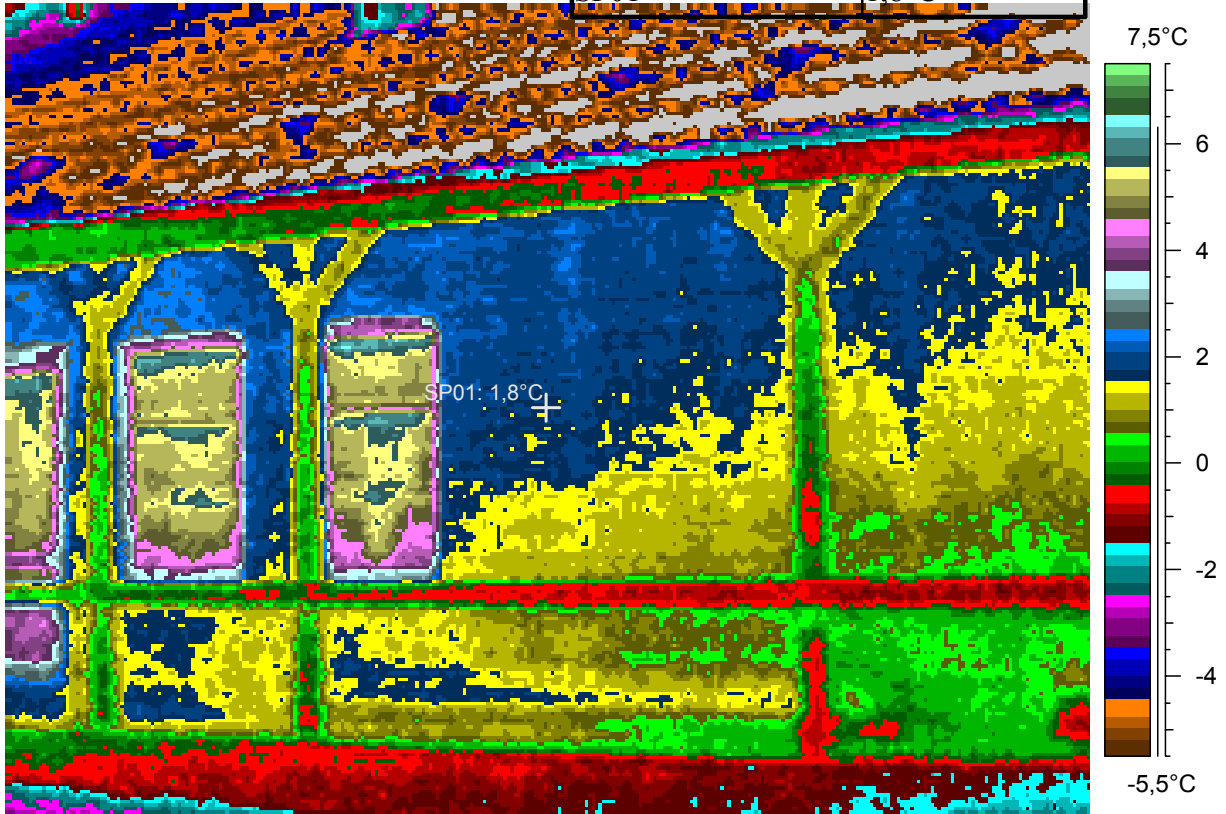

7 - Ir_2414.jpg

Label	Value
IR : max	14,8°C
IR : min	-11,6°C
SP01	3,6°C

15.3.2005

20:08:18

8 - Ir_2415.jpg

Label	Value
IR : max	5,0°C
IR : min	-8,1°C
SP01	1,8°C

15.3.2005

20:09:38

9 - Ir_2416.jpg

Label	Value
IR : max	6,6°C
IR : min	-8,1°C
SP01	1,8°C

15.3.2005

20:09:43

10 - Ir_2417.jpg

Label	Value
IR : max	6,6°C
IR : min	-14,8°C
SP01	2,8°C

15.3.2005

20:09:51

11 - Ir_2418.jpg

Label	Value
IR : max	11,7°C
IR : min	-20,0°C
SP01	2,5°C

15.3.2005

20:10:00

12 - Ir_2419.jpg

Label	Value
IR : max	17,1°C
IR : min	<-30,0°C
SP01	4,9°C

15.3.2005
20:10:40

13 - Ir_2420.jpg