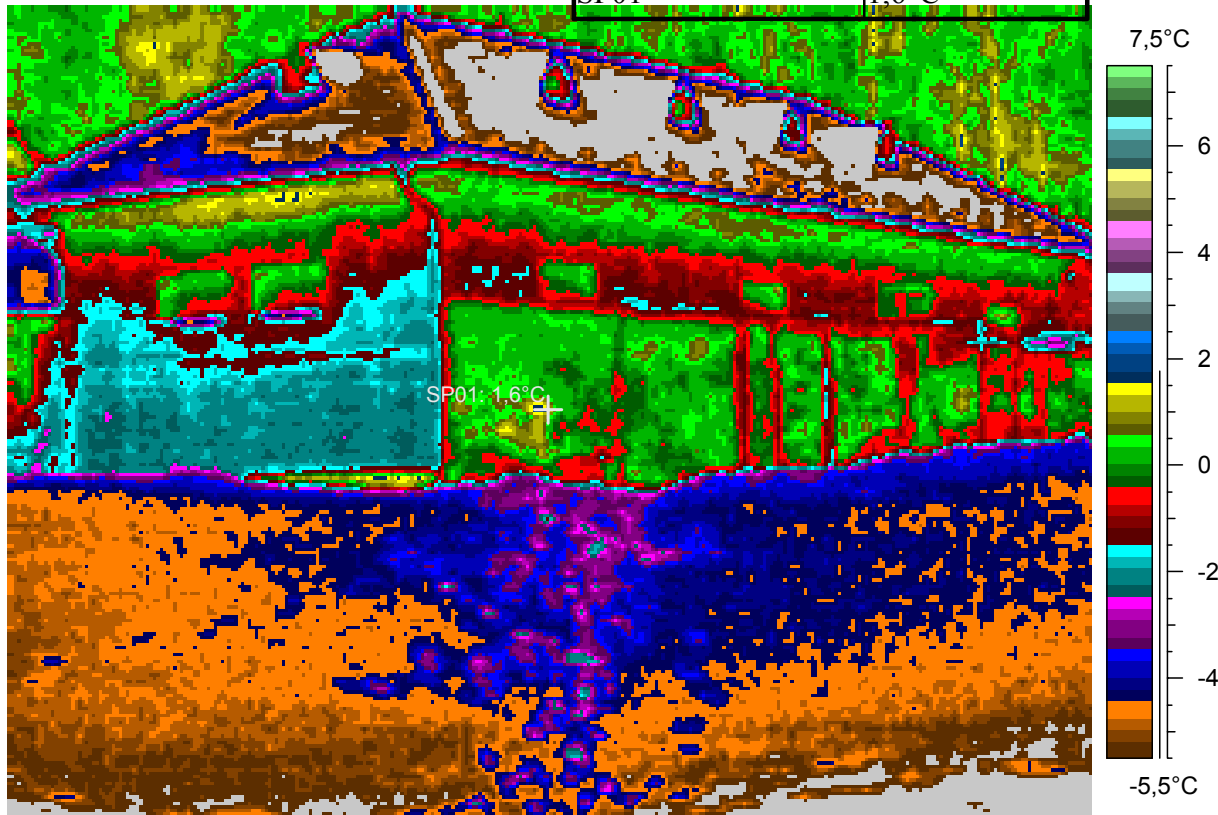

Label	Value
IR : max	5,9°C
IR : min	*-28,2°C
SP01	2,5°C

15.3.2005

20:11:50

14 - Ir_2421.jpg

Label	Value
IR : max	2,1°C
IR : min	-12,8°C
SP01	1,6°C

15.3.2005

20:13:37

15 - Ir_2422.jpg

Label	Value
IR : max	11,1°C
IR : min	*-28,1°C
SP01	2,0°C

15.3.2005

20:13:48

16 - Ir_2423.jpg

Label	Value
IR : max	13,0°C
IR : min	*-28,2°C
SP01	0,1°C

15.3.2005
20:14:12

17 - Ir_2424.jpg

Label	Value
IR : max	5,5°C
IR : min	-7,5°C
SP01	-0,0°C