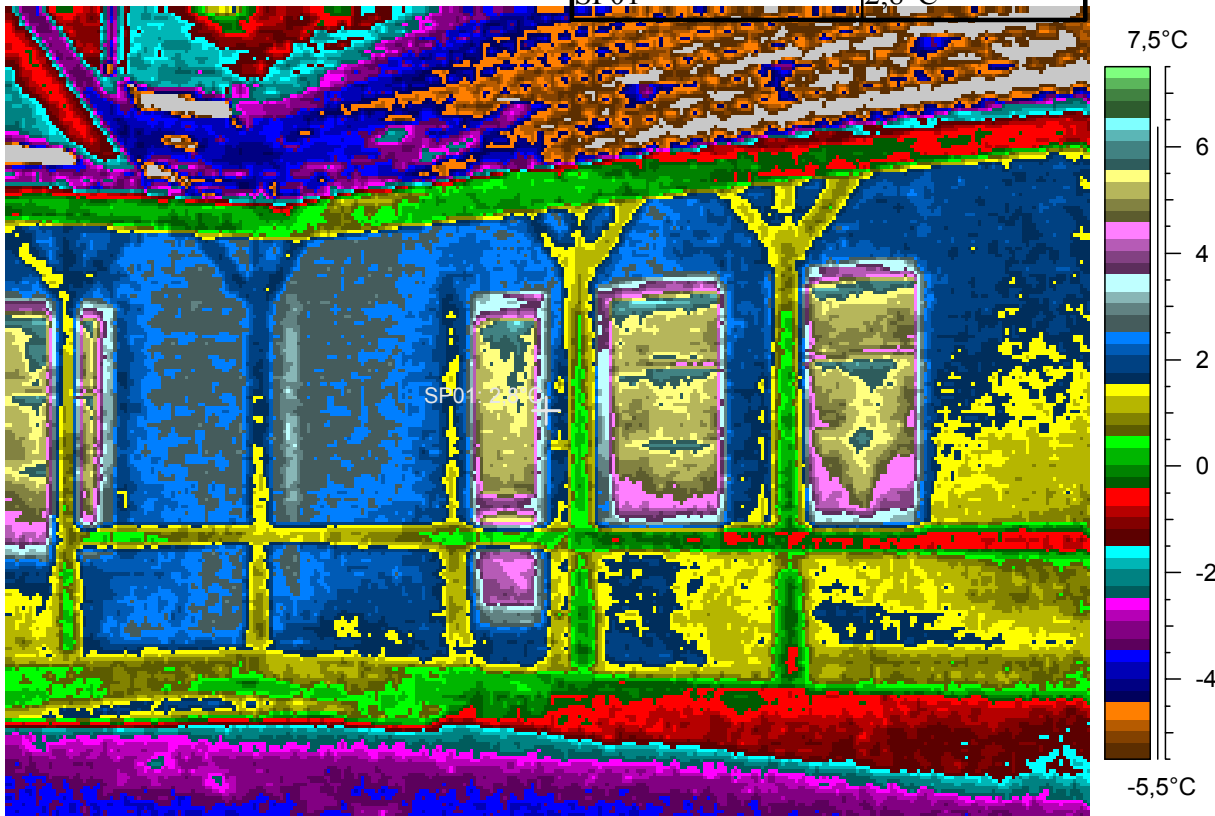

9 - Ir_2416.jpg

Label	Value
IR : max	6,6°C
IR : min	-8,1°C
SP01	1,8°C

15.3.2005

20:09:43

10 - Ir_2417.jpg

Label	Value
IR : max	6,6°C
IR : min	-14,8°C
SP01	2,8°C

15.3.2005

20:09:51

11 - Ir_2418.jpg

Label	Value
IR : max	11,7°C
IR : min	-20,0°C
SP01	2,5°C

15.3.2005

20:10:00

12 - Ir_2419.jpg

Label	Value
IR : max	17,1°C
IR : min	<-30,0°C
SP01	4,9°C

15.3.2005
20:10:40

13 - Ir_2420.jpg