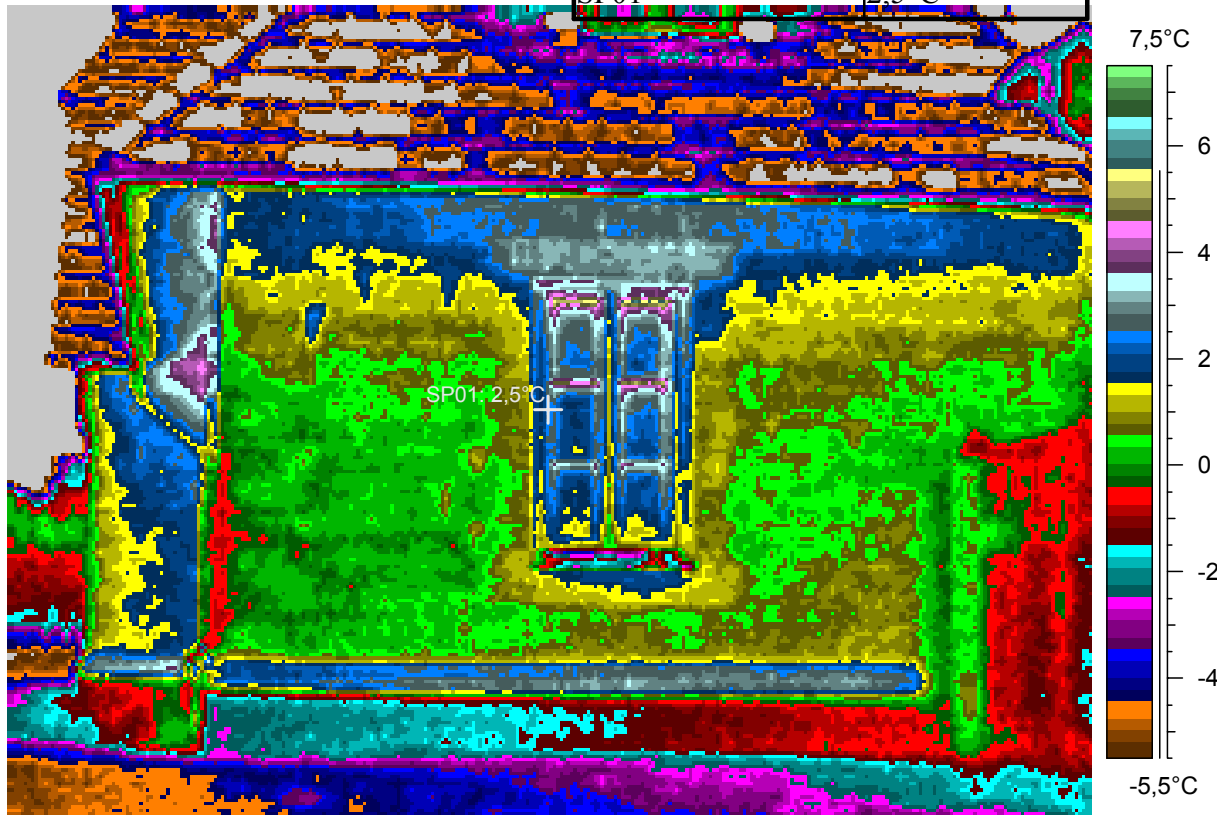

11 - Ir_2418.jpg

Label	Value
IR : max	11,7°C
IR : min	-20,0°C
SP01	2,5°C

15.3.2005

20:10:00

12 - Ir_2419.jpg

Label	Value
IR : max	17,1°C
IR : min	<-30,0°C
SP01	4,9°C

15.3.2005
20:10:40

13 - Ir_2420.jpg

Label	Value
IR : max	5,9°C
IR : min	*-28,2°C
SP01	2,5°C

15.3.2005

20:11:50

14 - Ir_2421.jpg

Label	Value
IR : max	2,1°C
IR : min	-12,8°C
SP01	1,6°C

15.3.2005

20:13:37

15 - Ir_2422.jpg