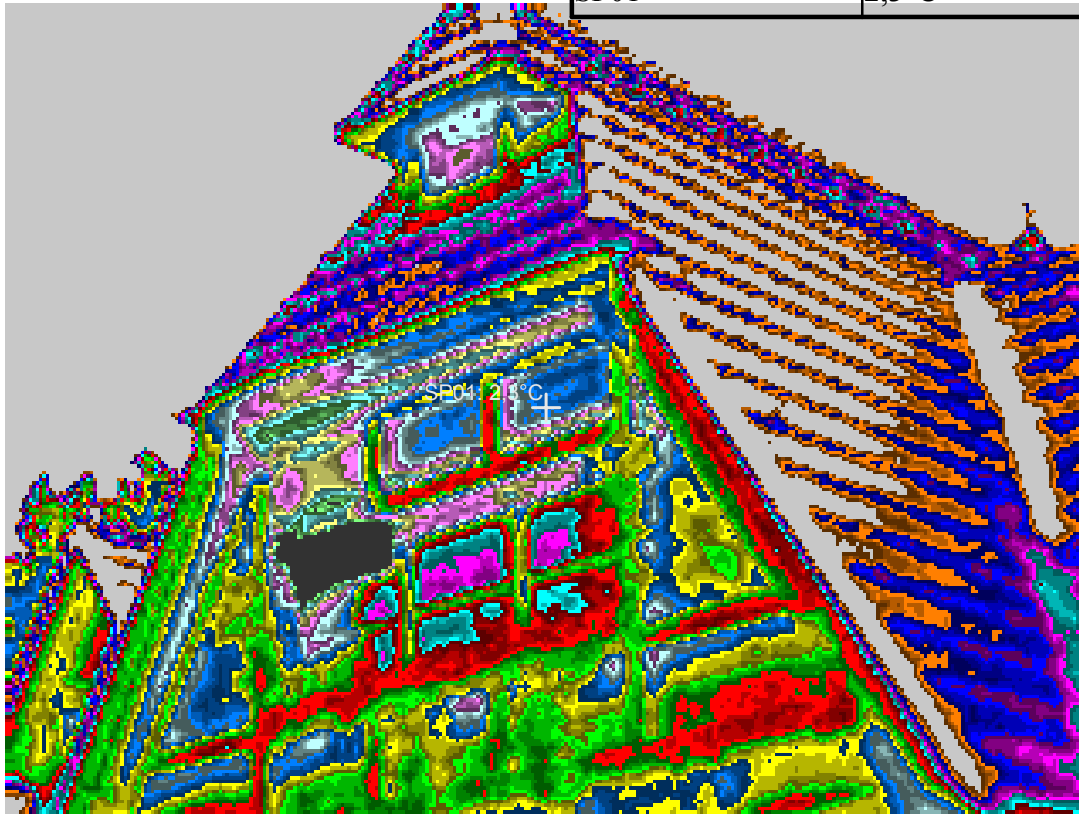

15.3.2005

20:19:51

24 - Ir_2431.jpg

Label	Value
IR : max	17,5°C
IR : min	<-30,0°C
SP01	2,3°C

15.3.2005

20:20:18

25 - Ir_2432.jpg

Label	Value
IR : max	5,0°C
IR : min	-9,8°C
SP01	-0,9°C