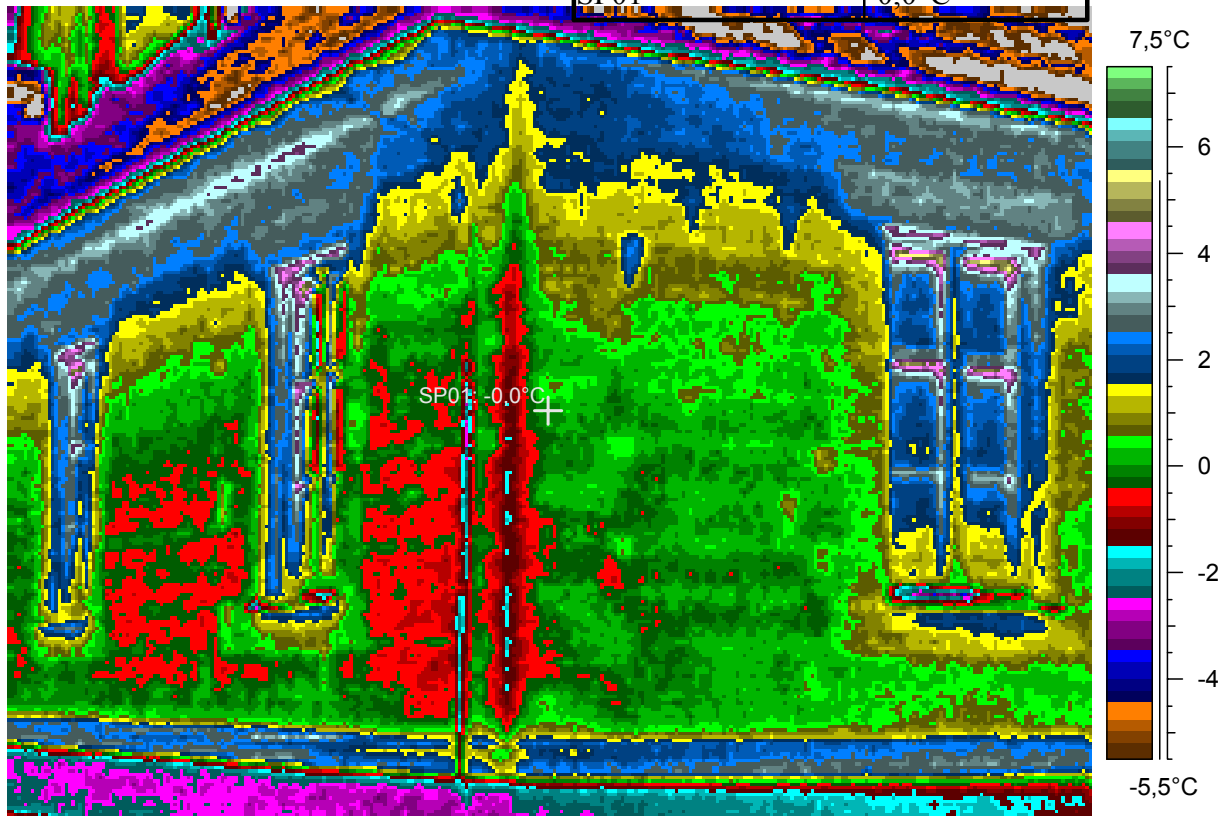

17 - Ir_2424.jpg

Label	Value
IR : max	5,5°C
IR : min	-7,5°C
SP01	-0,0°C

15.3.2005

20:15:16