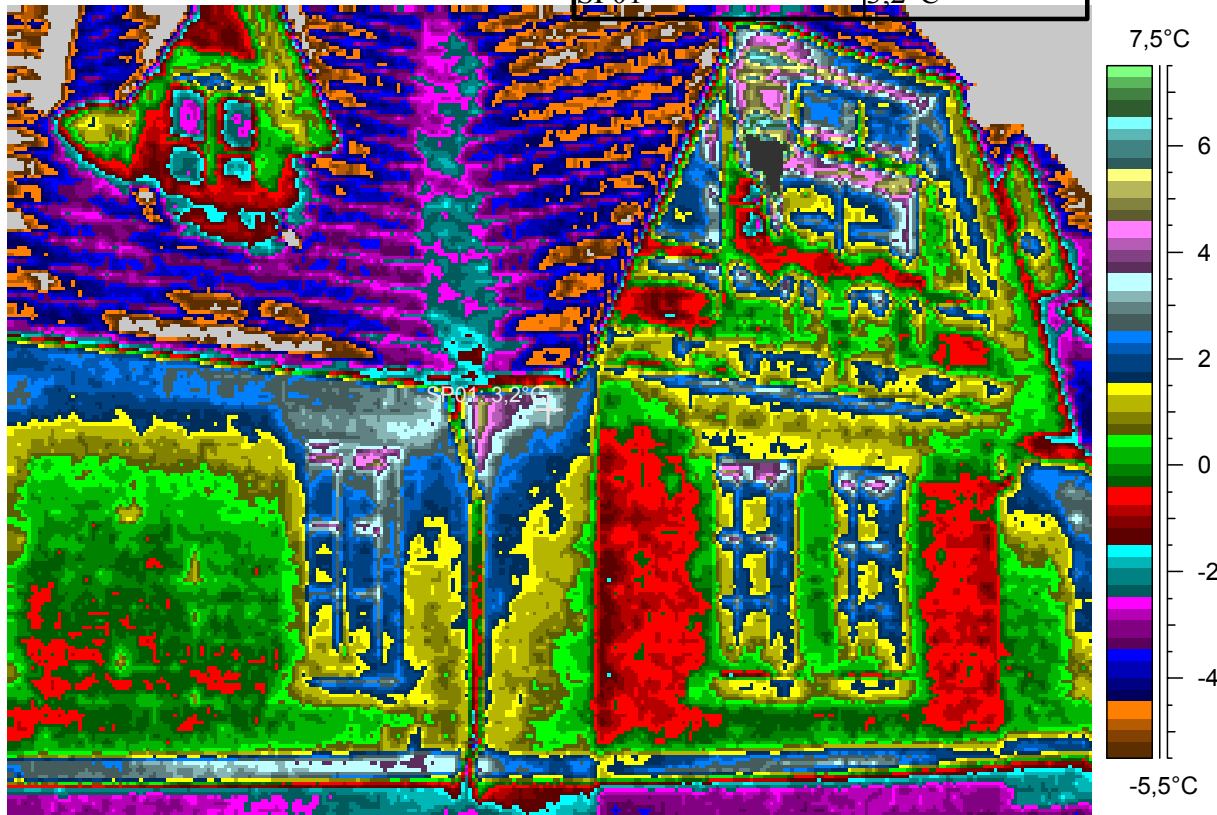

3 - Ir_2410.jpg

Label	Value
IR : max	4,5°C
IR : min	*-29,7°C
SP01	1,7°C

15.3.2005

20:01:09

4 - Ir_2411.jpg

Label	Value
IR : max	5,3°C
IR : min	*-30,0°C
SP01	-5,3°C

15.3.2005

20:02:02

5 - Ir_2412.jpg

Label	Value
IR : max	17,0°C
IR : min	*-29,1°C
SP01	3,2°C

15.3.2005

20:03:14

6 - Ir_2413.jpg

Label	Value
IR : max	11,3°C
IR : min	*-27,8°C
SP01	-3,3°C

15.3.2005

20:06:40