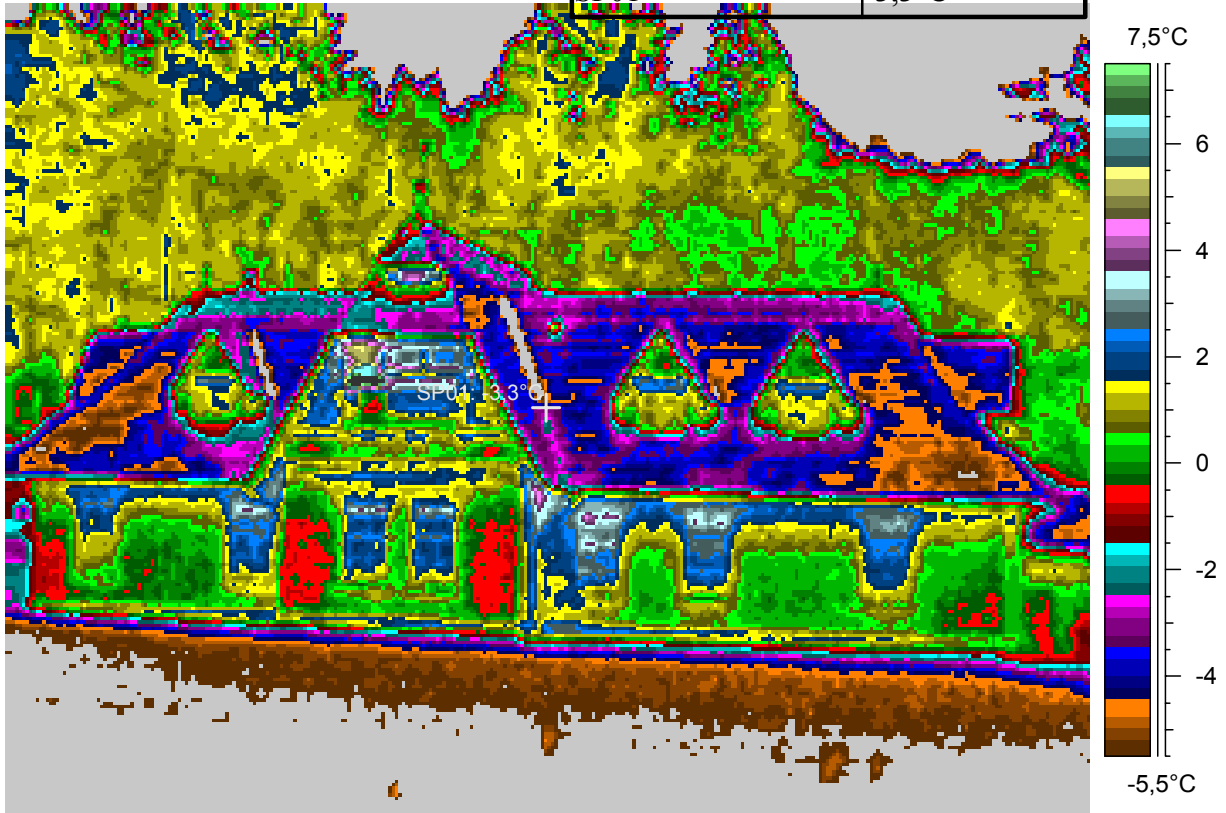

5 - Ir_2412.jpg

Label	Value
IR : max	17,0°C
IR : min	*-29,1°C
SP01	3,2°C

15.3.2005

20:03:14

6 - Ir_2413.jpg

Label	Value
IR : max	11,3°C
IR : min	*-27,8°C
SP01	-3,3°C

15.3.2005

20:06:40

7 - Ir_2414.jpg

Label	Value
IR : max	14,8°C
IR : min	-11,6°C
SP01	3,6°C

15.3.2005

20:08:18

8 - Ir_2415.jpg

Label	Value
IR : max	5,0°C
IR : min	-8,1°C
SP01	1,8°C

15.3.2005

20:09:38