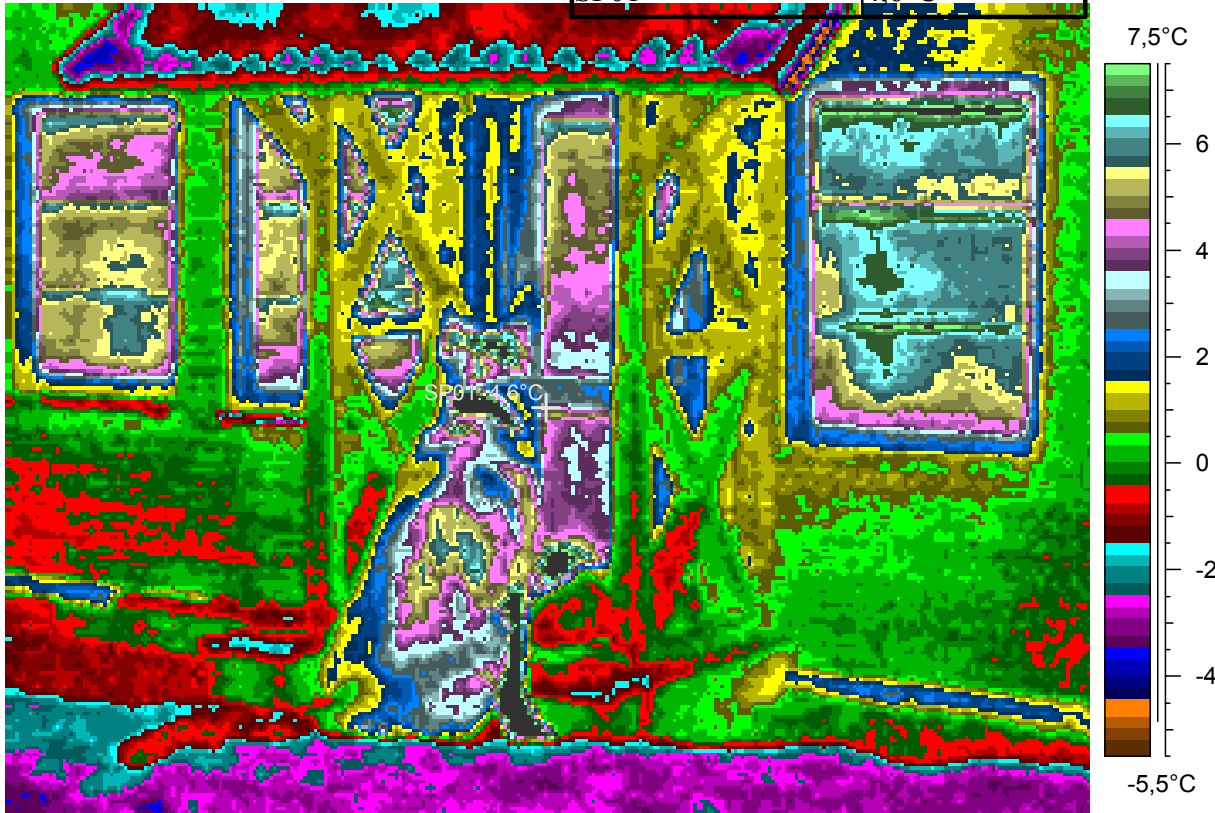

27 - Ir_2434.jpg

Label	Value
IR : max	15,4°C
IR : min	-5,3°C
SP01	4,6°C

15.3.2005

20:24:16