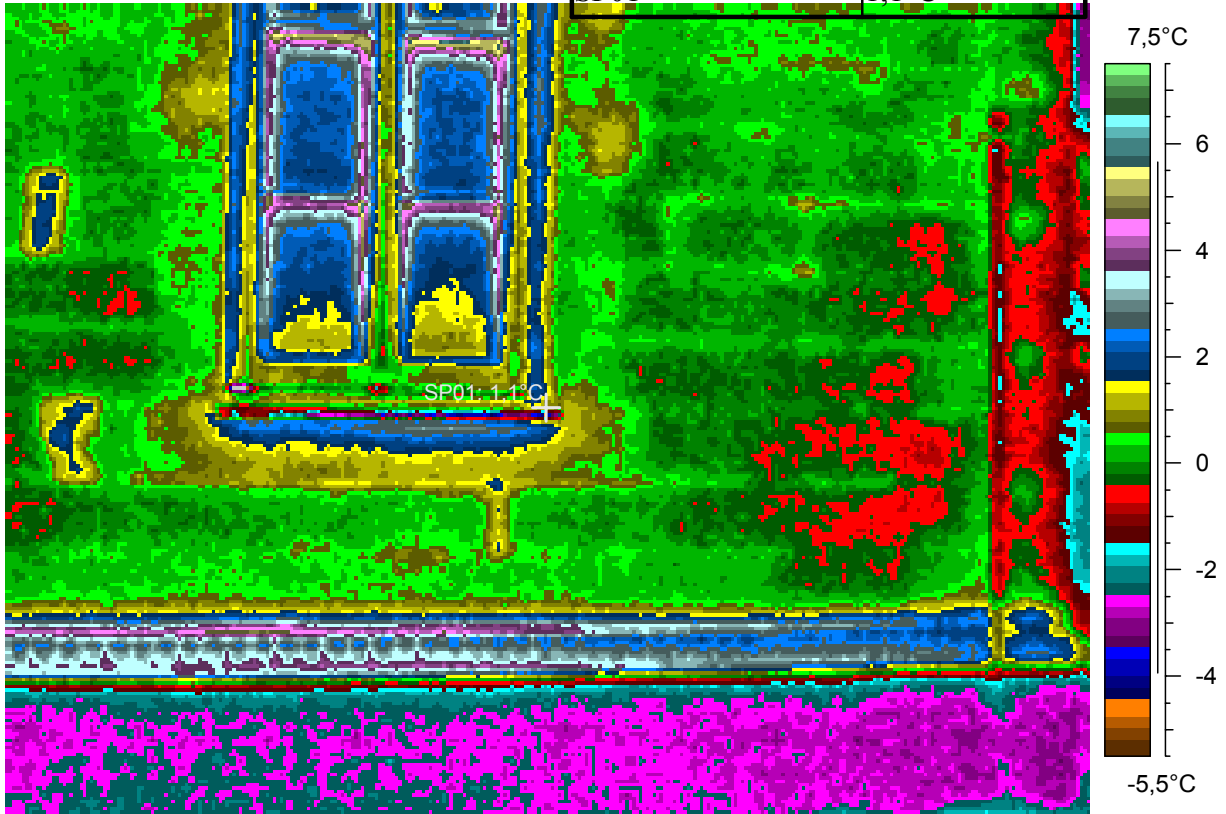

15.3.2005

20:16:44

20 - Ir_2427.jpg

Label	Value
IR : max	6,0°C
IR : min	-6,9°C
SP01	1,1°C

15.3.2005

20:18:33

21 - Ir_2428.jpg

Label	Value
IR : max	5,9°C
IR : min	-4,6°C
SP01	0,2°C

15.3.2005

20:18:44

22 - Ir_2429.jpg

Label	Value
IR : max	6,5°C
IR : min	-10,6°C
SP01	1,1°C

15.3.2005

20:18:51

23 - Ir_2430.jpg

Label	Value
IR : max	5,3°C
IR : min	<-30,0°C
SP01	-7,8°C