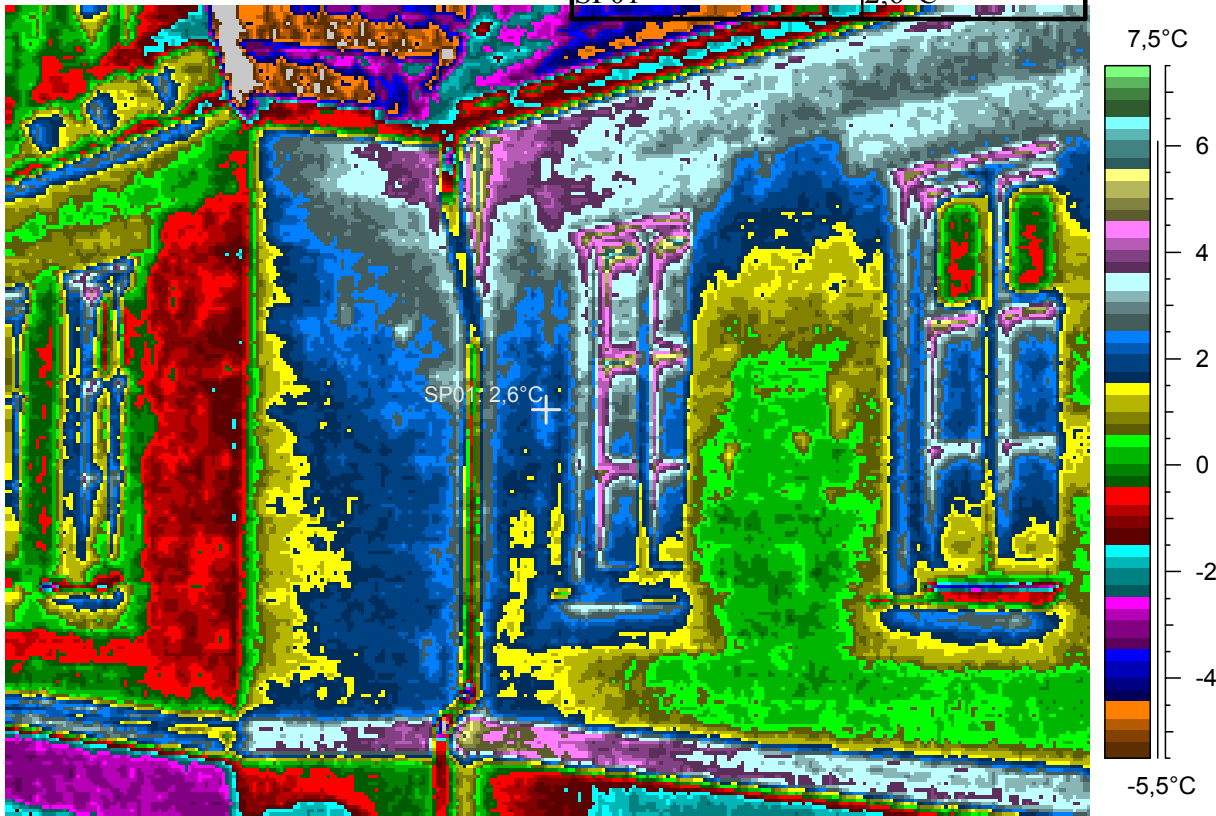

19 - Ir_2426.jpg

Label	Value
IR : max	6,7°C
IR : min	-8,0°C
SP01	2,6°C

15.3.2005

20:16:44