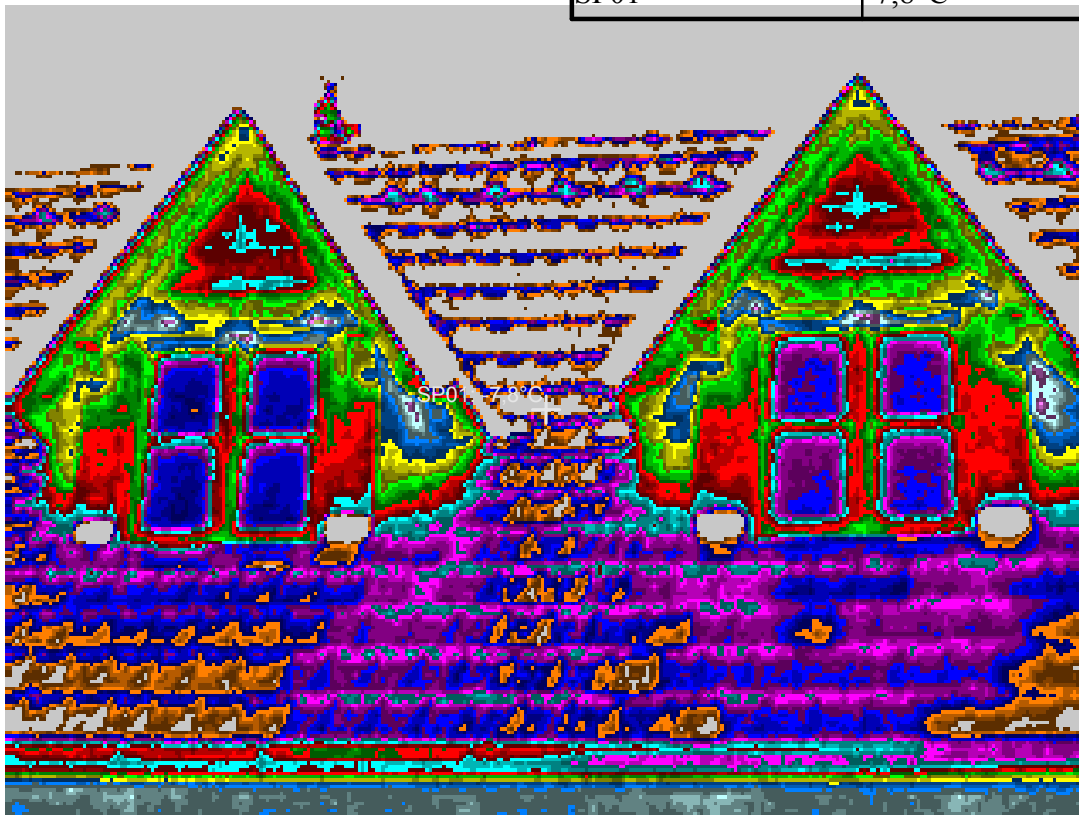

23 - Ir_2430.jpg

Label	Value
IR : max	5,3°C
IR : min	<-30,0°C
SP01	-7,8°C

15.3.2005

20:19:51