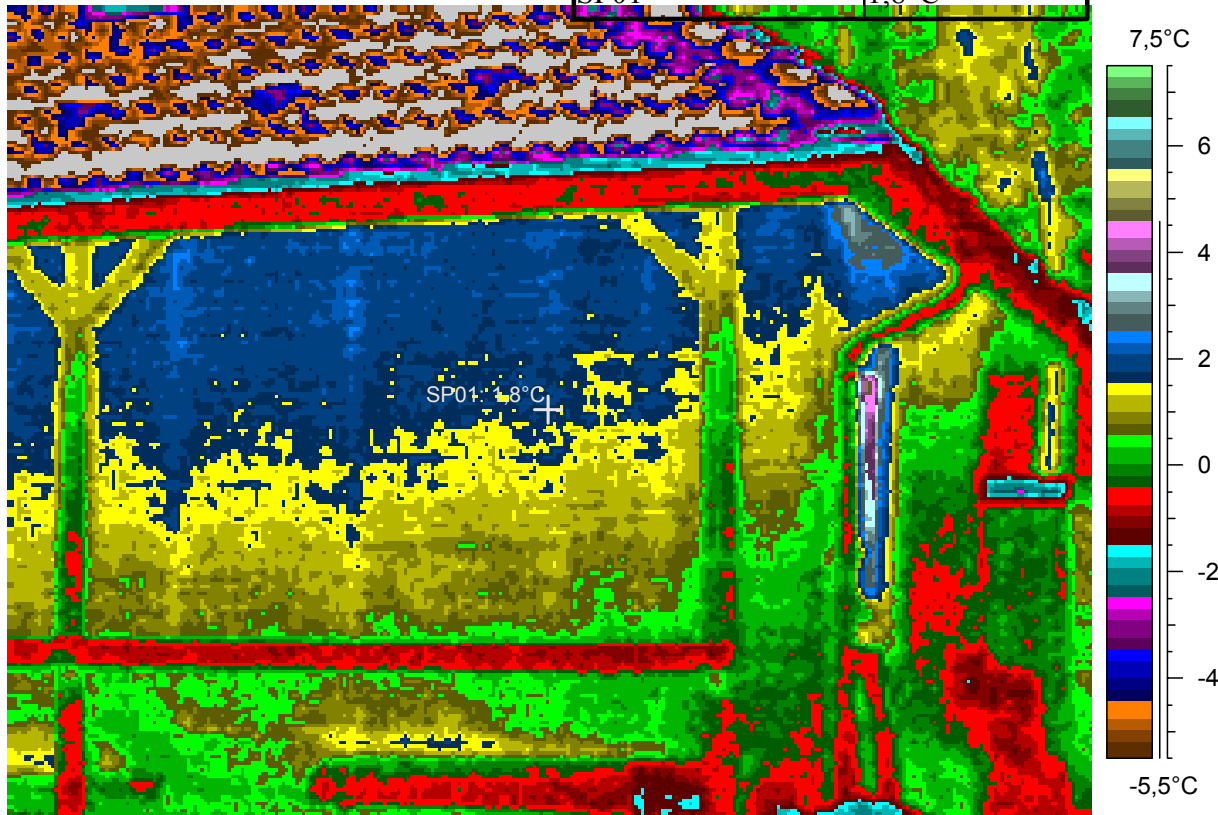

7 - Ir_2414.jpg

Label	Value
IR : max	14,8°C
IR : min	-11,6°C
SP01	3,6°C

15.3.2005

20:08:18

8 - Ir_2415.jpg

Label	Value
IR : max	5,0°C
IR : min	-8,1°C
SP01	1,8°C

15.3.2005

20:09:38

9 - Ir_2416.jpg

Label	Value
IR : max	6,6°C
IR : min	-8,1°C
SP01	1,8°C

15.3.2005

20:09:43

10 - Ir_2417.jpg

Label	Value
IR : max	6,6°C
IR : min	-14,8°C
SP01	2,8°C

15.3.2005

20:09:51