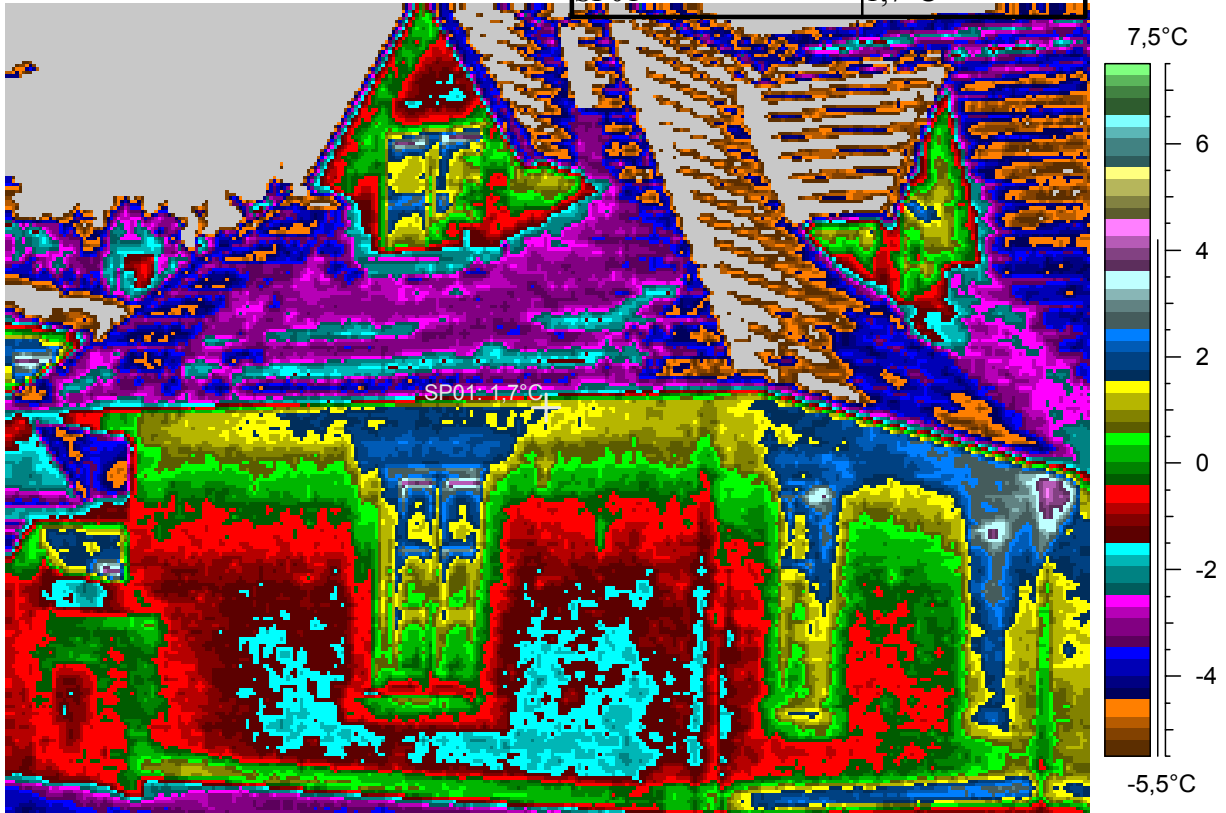

1 - Ir_2408.jpg

Label	Value
IR : max	5,1°C
IR : min	*-28,2°C

15.3.2005

19:59:52

2 - Ir_2409.jpg

Label	Value
IR : max	5,3°C
IR : min	*-26,7°C
SP01	-2,7°C

15.3.2005

20:00:37

3 - Ir_2410.jpg

Label	Value
IR : max	4,5°C
IR : min	*-29,7°C
SP01	1,7°C

15.3.2005

20:01:09

4 - Ir_2411.jpg

Label	Value
IR : max	5,3°C
IR : min	*-30,0°C
SP01	-5,3°C

15.3.2005

20:02:02