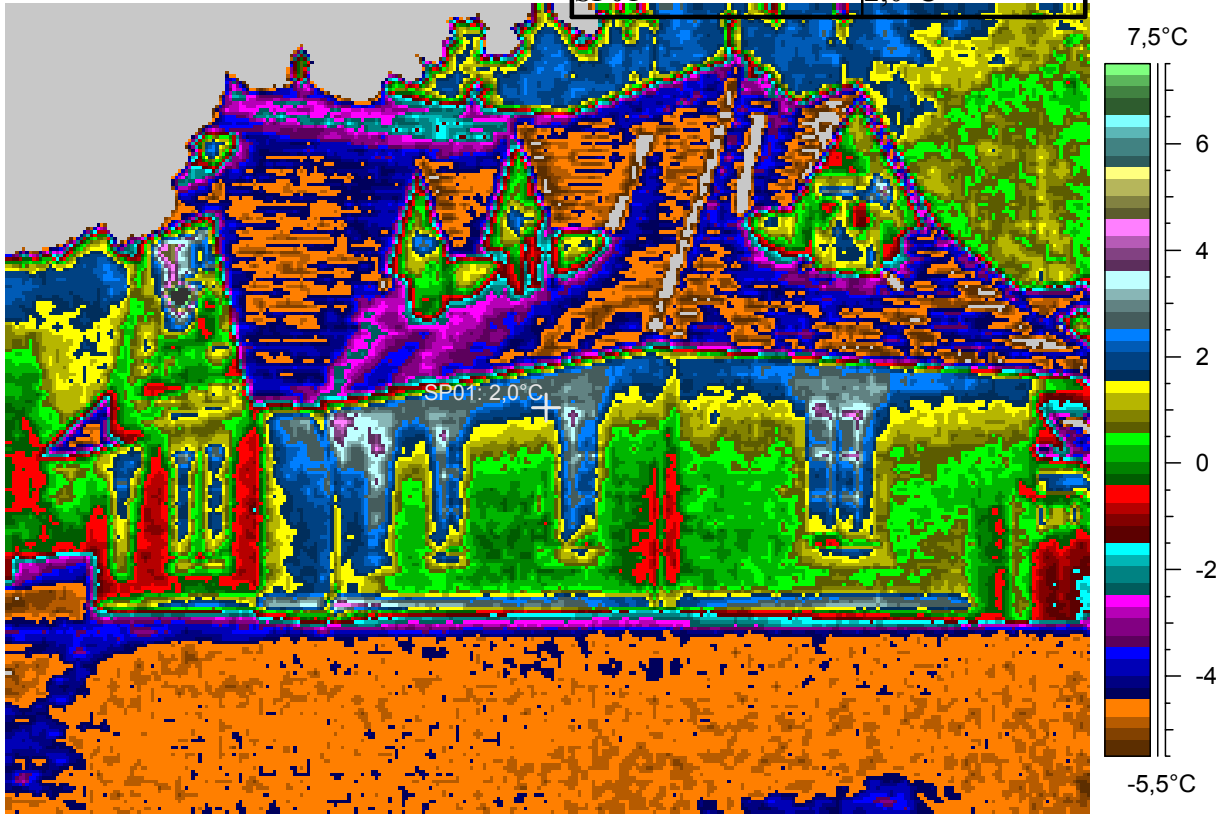

Label	Value
IR : max	5,9°C
IR : min	*-28,2°C
SP01	2,5°C

15.3.2005

20:11:50

14 - Ir_2421.jpg

Label	Value
IR : max	2,1°C
IR : min	-12,8°C
SP01	1,6°C

15.3.2005

20:13:37

15 - Ir_2422.jpg

Label	Value
IR : max	11,1°C
IR : min	*-28,1°C
SP01	2,0°C

15.3.2005

20:13:48

16 - Ir_2423.jpg

Label	Value
IR : max	13,0°C
IR : min	*-28,2°C
SP01	0,1°C

15.3.2005
20:14:12

17 - Ir_2424.jpg

Label	Value
IR : max	5,5°C
IR : min	-7,5°C
SP01	-0,0°C