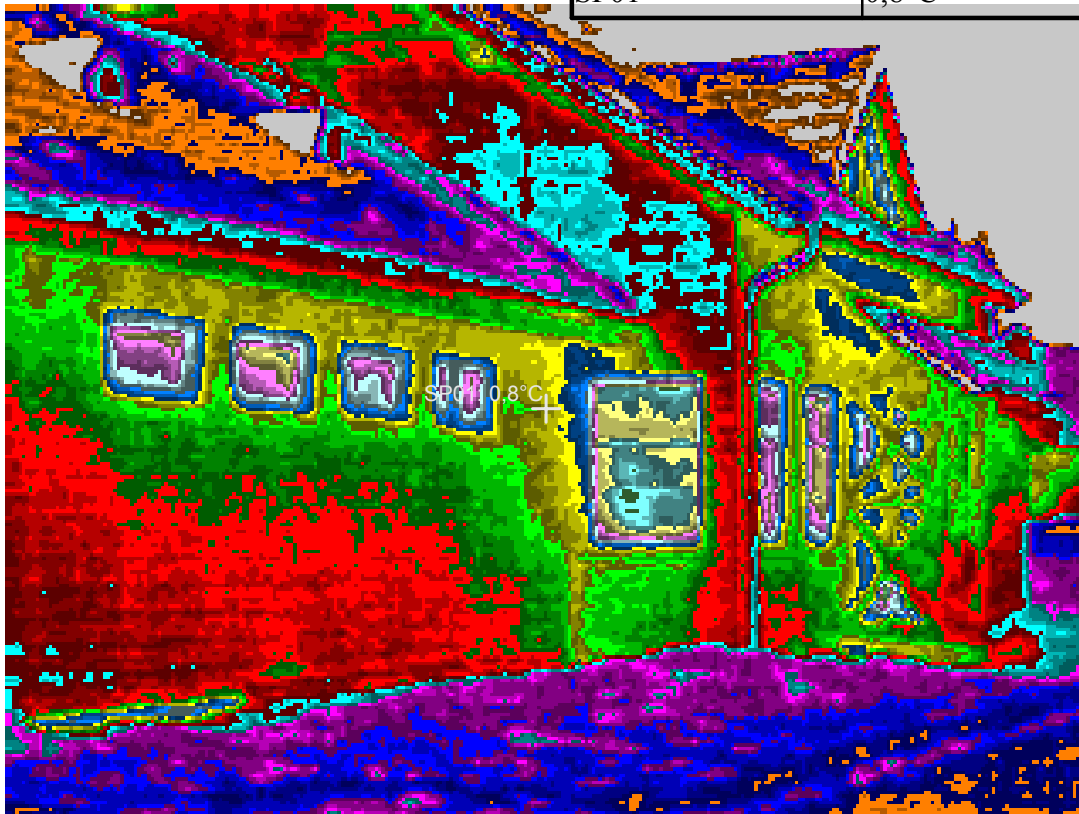

29 - Ir_2436.jpg

Label	Value
IR : max	7,3°C
IR : min	*-24,6°C
SP01	0,8°C

15.3.2005
20:25:48