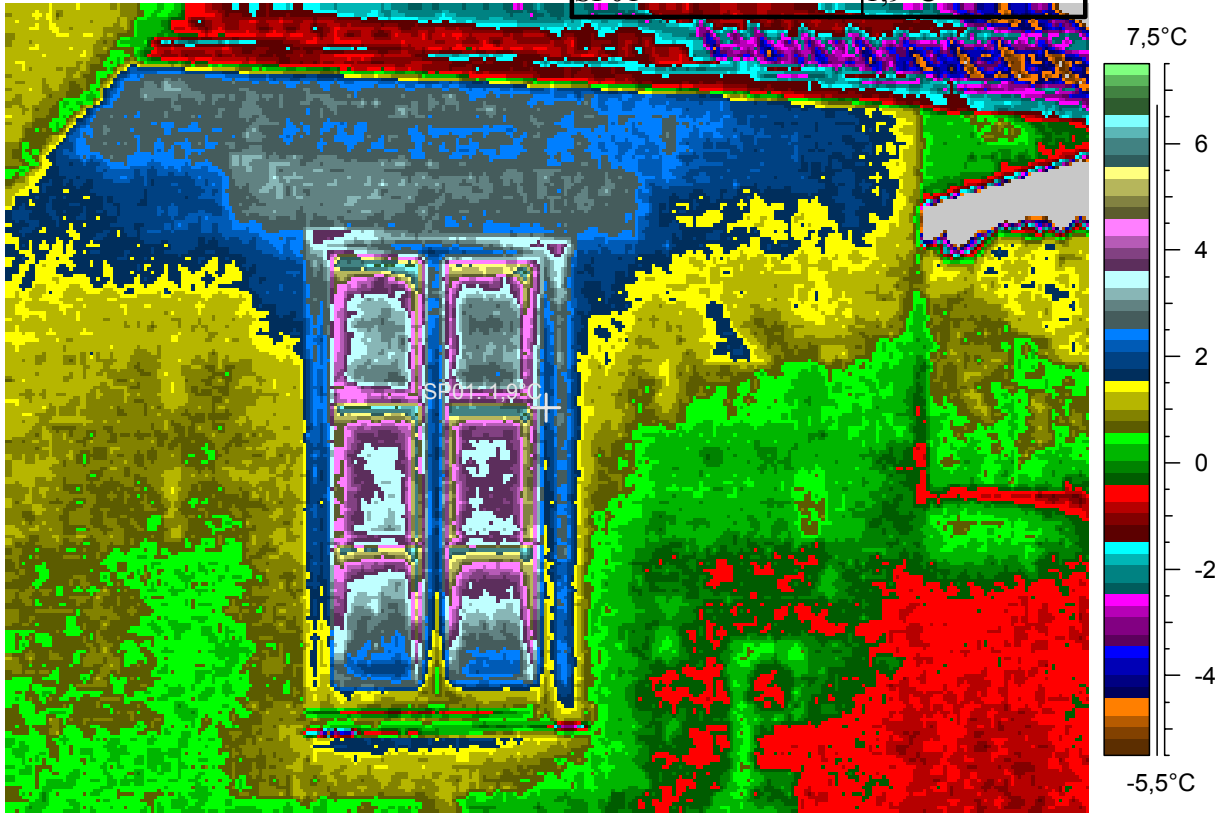

31 - Ir_2438.jpg

Label	Value
IR : max	7,0°C
IR : min	-19,5°C
SP01	1,9°C

15.3.2005

20:31:08