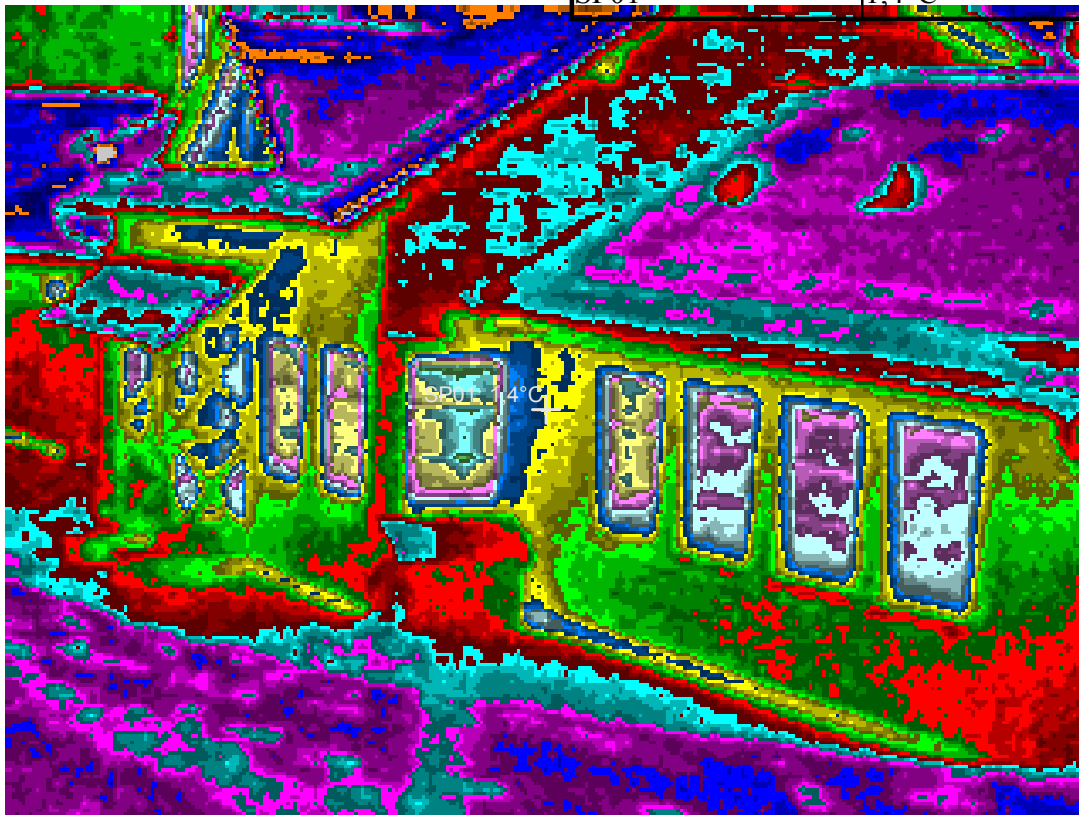

15.3.2005

20:23:14

26 - Ir_2433.jpg

Label	Value
IR : max	7,3°C
IR : min	-8,6°C
SP01	1,4°C

15.3.2005

20:23:21

27 - Ir_2434.jpg

Label	Value
IR : max	15,4°C
IR : min	-5,3°C
SP01	4,6°C