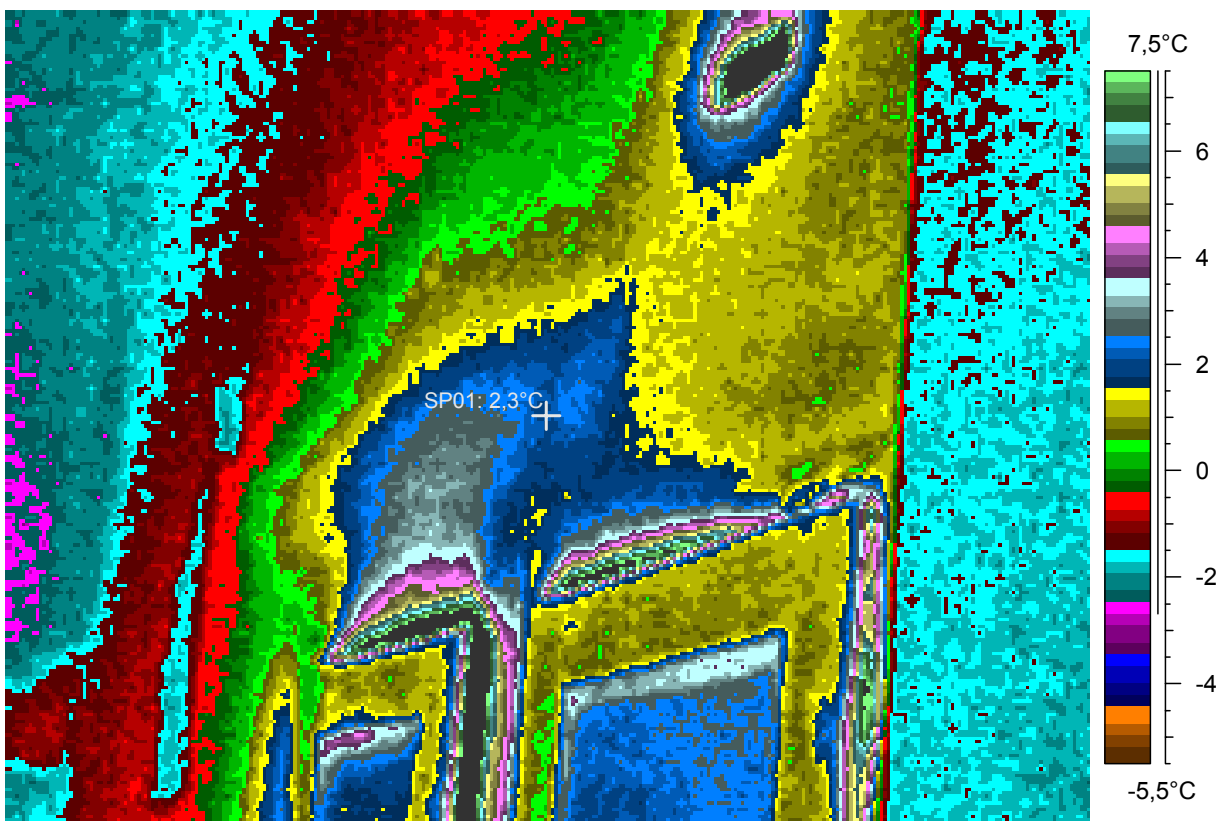

19.2.2005

23:57:32

31 - Ir_1946.jpg

Label	Value
IR : max	11,8°C
IR : min	-2,9°C
SP01	2,3°C

19.2.2005

23:59:55

32 - Ir_1947.jpg

Label	Value
IR : max	2,7°C
IR : min	-8,7°C
SP01	0,6°C