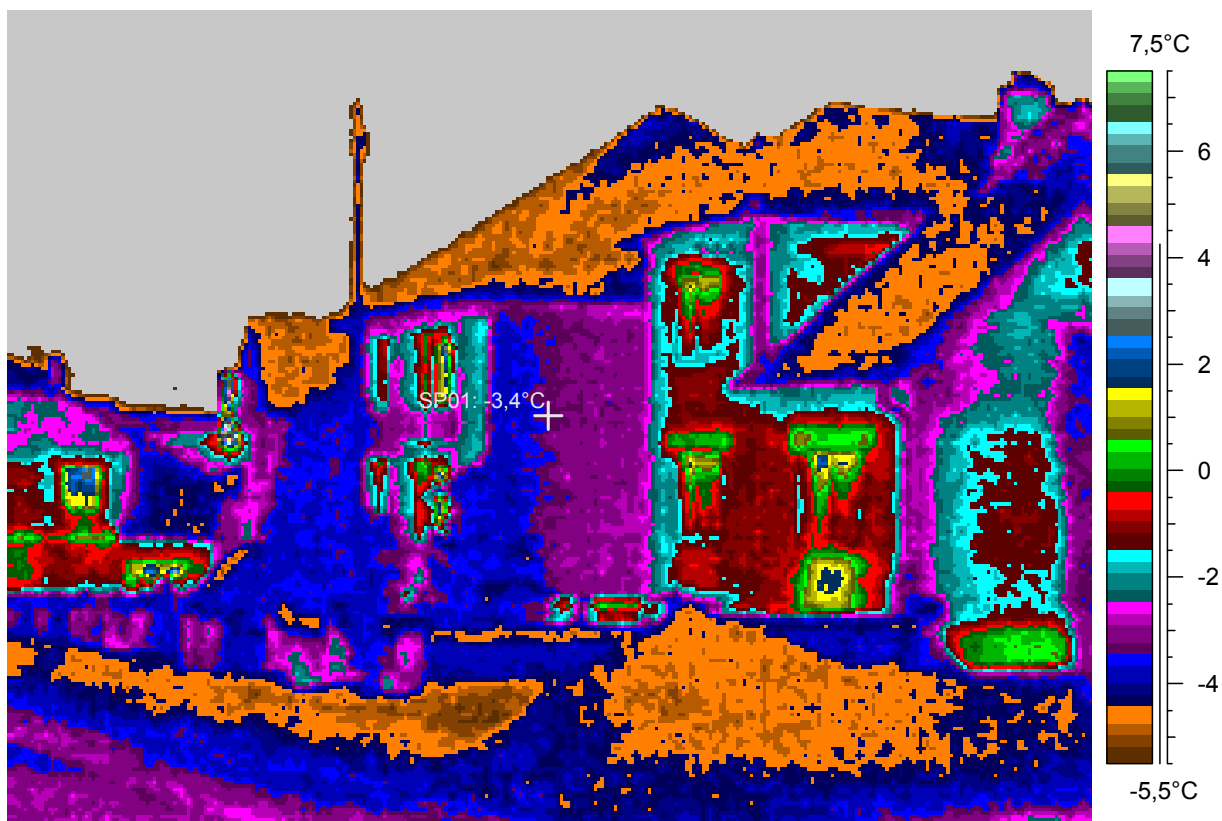

20.2.2005

2:25:38

88 - Ir_2008.jpg

Label	Value
IR : max	7,7°C
IR : min	-8,2°C
SP01	-3,4°C

20.2.2005

2:26:01

89 - Ir_2009.jpg

Label	Value
IR : max	3,4°C
IR : min	-9,8°C
SP01	-2,6°C