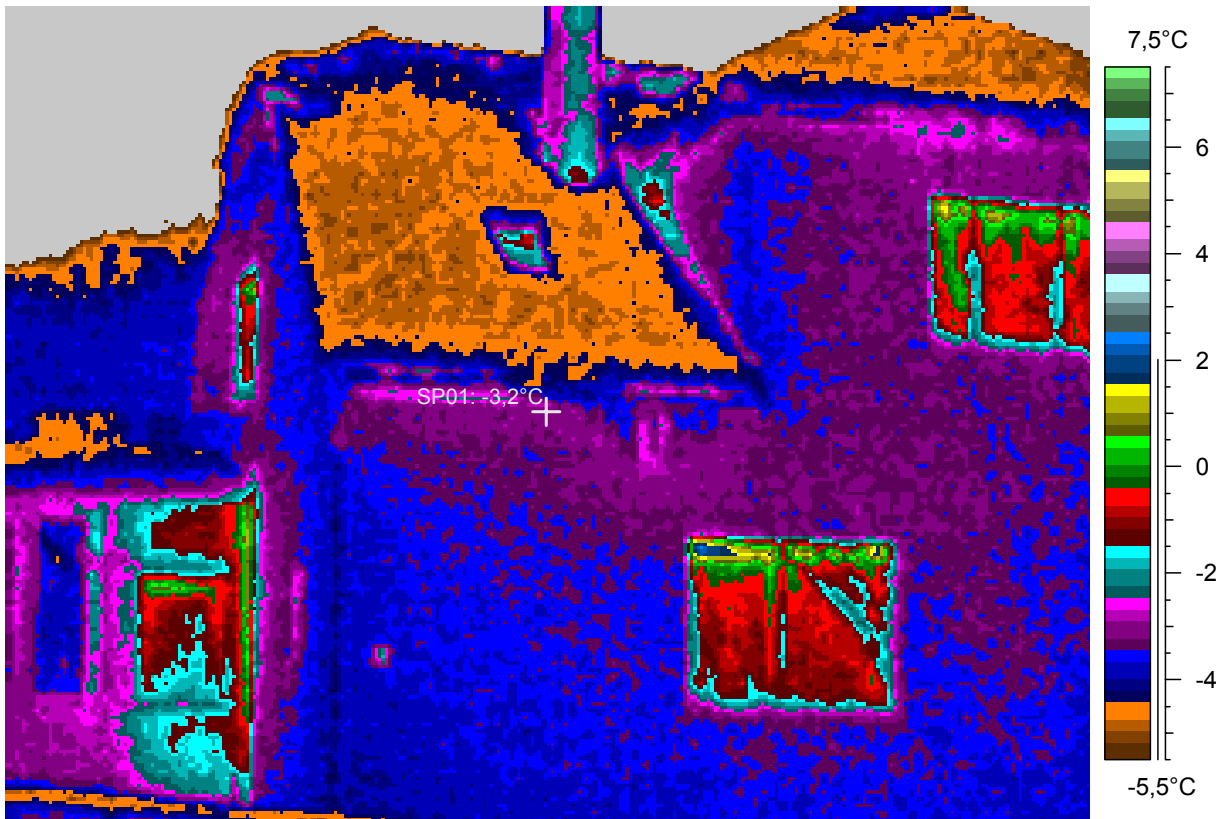

19.2.2005

22:11:51

.

12 - Ir_1924.jpg

Label	Value
IR : max	2,5°C
IR : min	-9,5°C
SP01	-3,2°C

19.2.2005

22:12:59

.