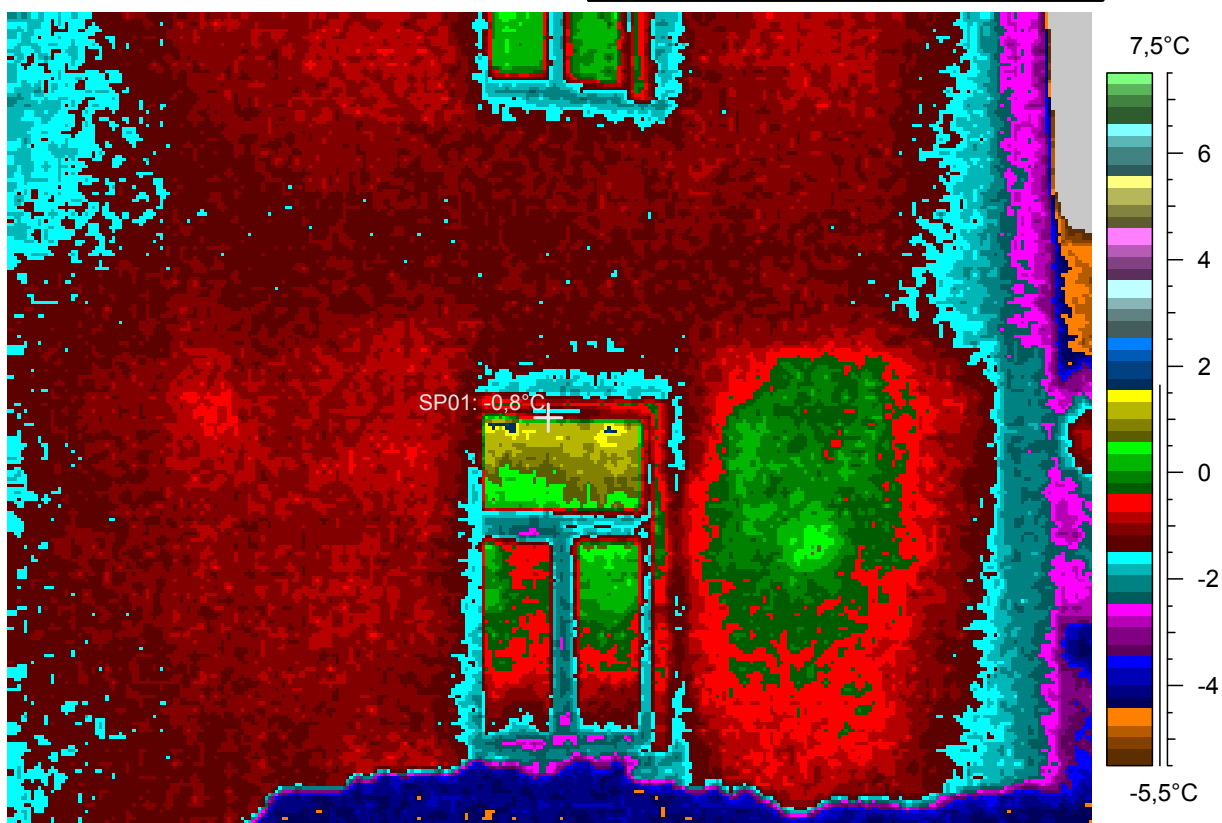

19.2.2005

23:50:28

27 - Ir_1942.jpg

Label	Value
IR : max	1,9°C
IR : min	-8,5°C
SP01	-0,8°C

19.2.2005

23:53:58

28 - Ir_1943.jpg

Label	Value
IR : max	15,1°C
IR : min	-9,5°C
SP01	-2,7°C