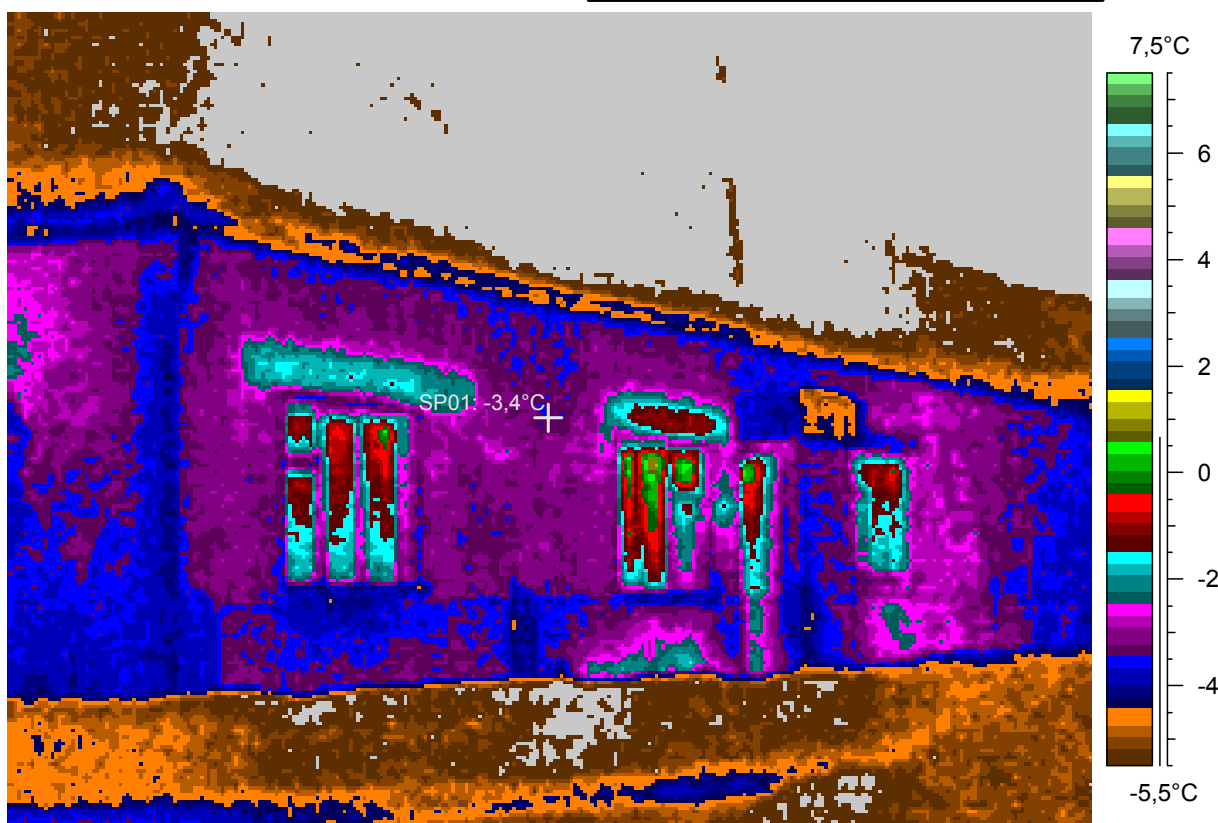

20.2.2005

0:35:12

56 - Ir_1971.jpg

Label	Value
IR : max	1,1°C
IR : min	-9,9°C
SP01	-3,4°C

20.2.2005

1:30:33

57 - Ir_1972.jpg

Label	Value
IR : max	1,4°C
IR : min	-9,1°C
SP01	-2,1°C