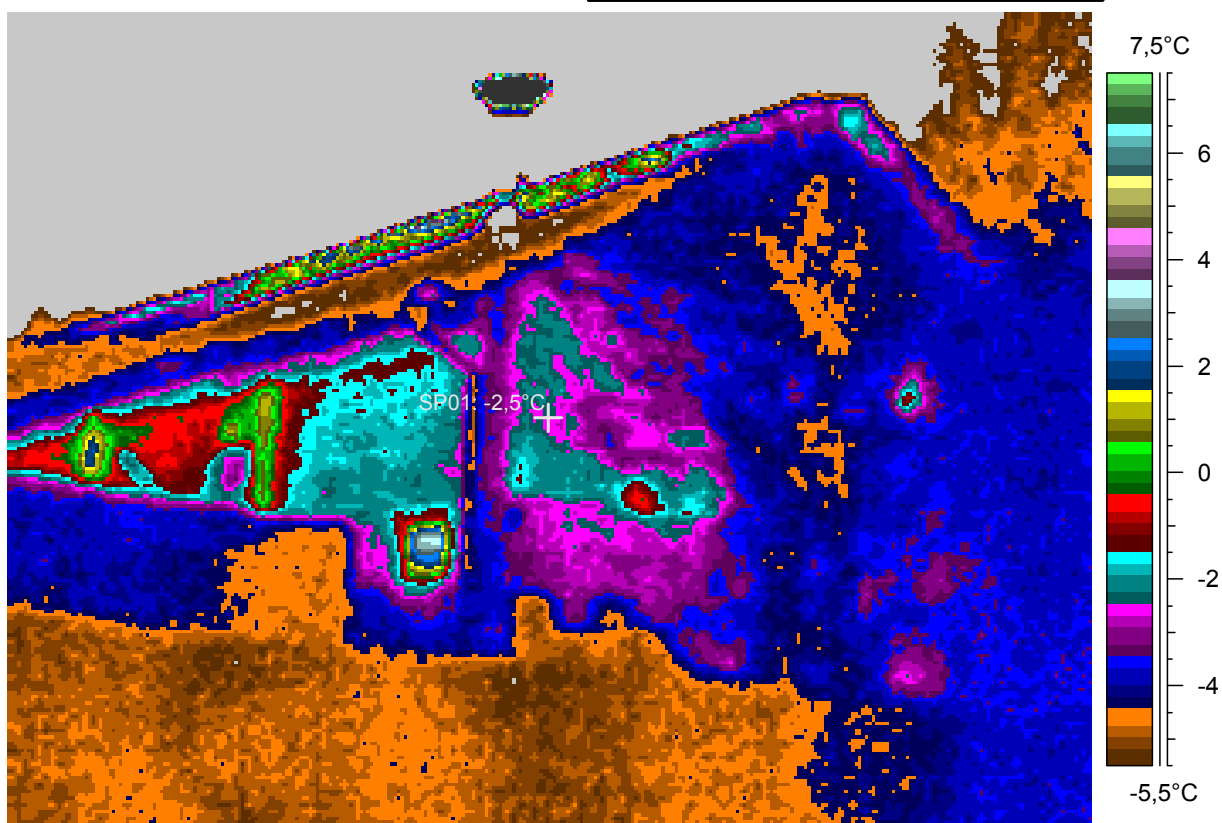

97 - Ir_2020.jpg

Label	Value
IR : max	59,5°C
IR : min	-9,5°C
SP01	-2,5°C

20.2.2005

2:43:56