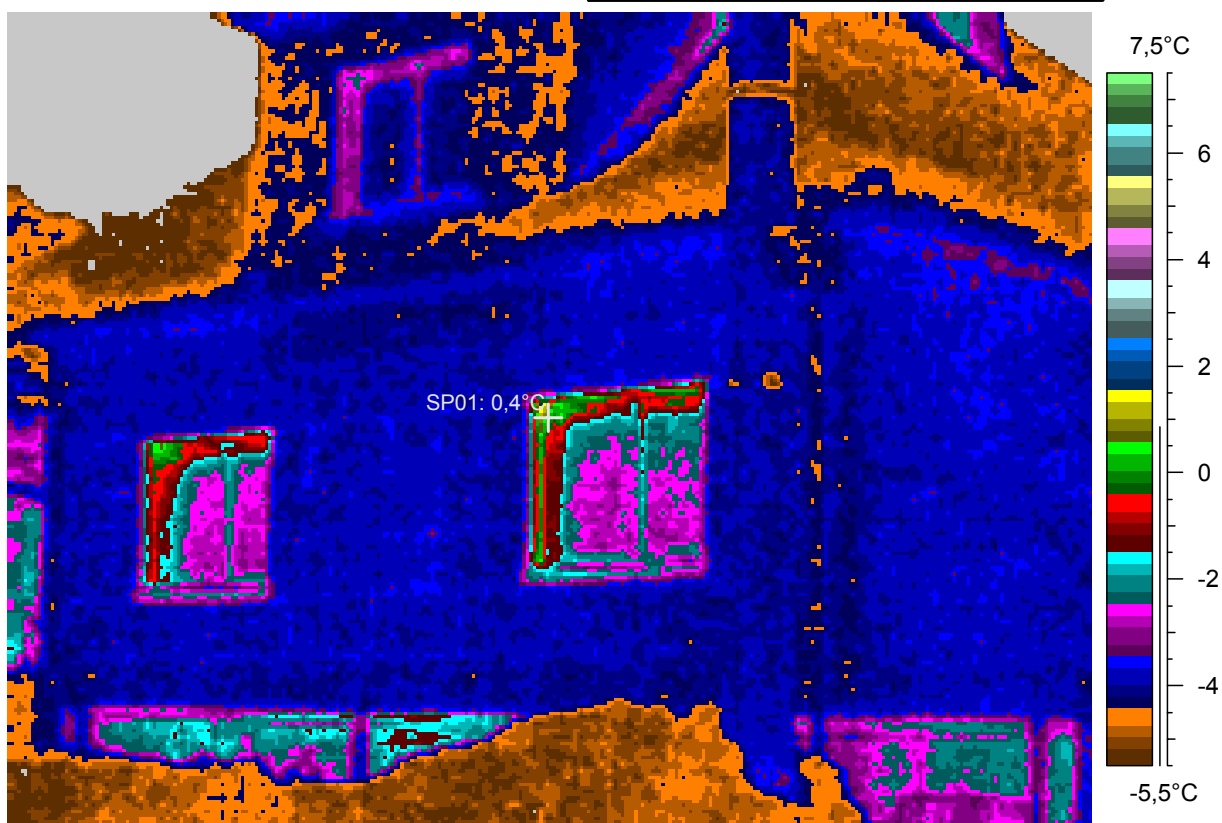

20.2.2005

2:20:46

84 - Ir_2004.jpg

Label	Value
IR : max	1,7°C
IR : min	-9,0°C
SP01	0,4°C

20.2.2005

2:22:38

85 - Ir_2005.jpg

Label	Value
IR : max	4,4°C
IR : min	-9,4°C
SP01	-0,6°C