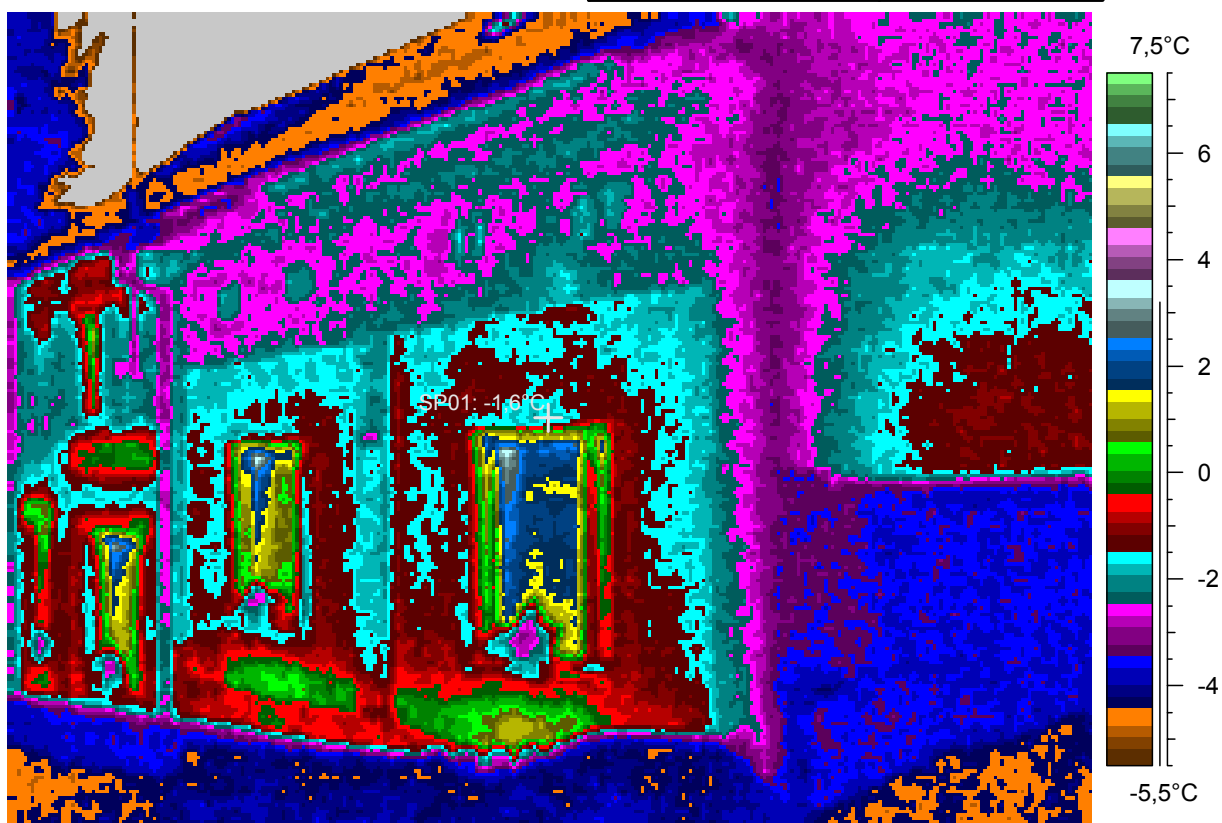

42 - Ir_1957.jpg

Label	Value
IR : max	3,6°C
IR : min	-8,2°C
SP01	-1,6°C

20.2.2005

0:16:40