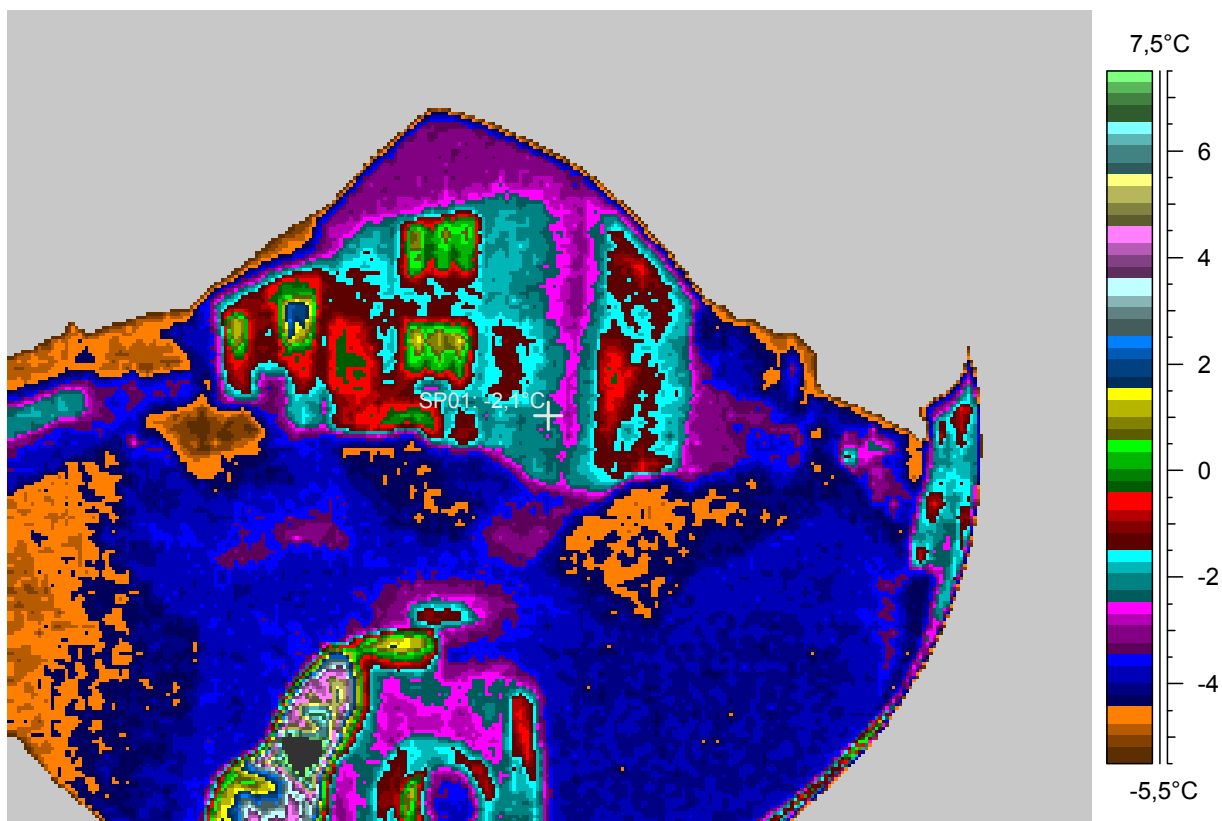

19.2.2005

23:55:54

29 - Ir_1944.jpg

Label	Value
IR : max	14,4°C
IR : min	-10,5°C
SP01	-2,1°C

19.2.2005

23:56:40

30 - Ir_1945.jpg

Label	Value
IR : max	27,0°C
IR : min	-9,1°C
SP01	-1,5°C