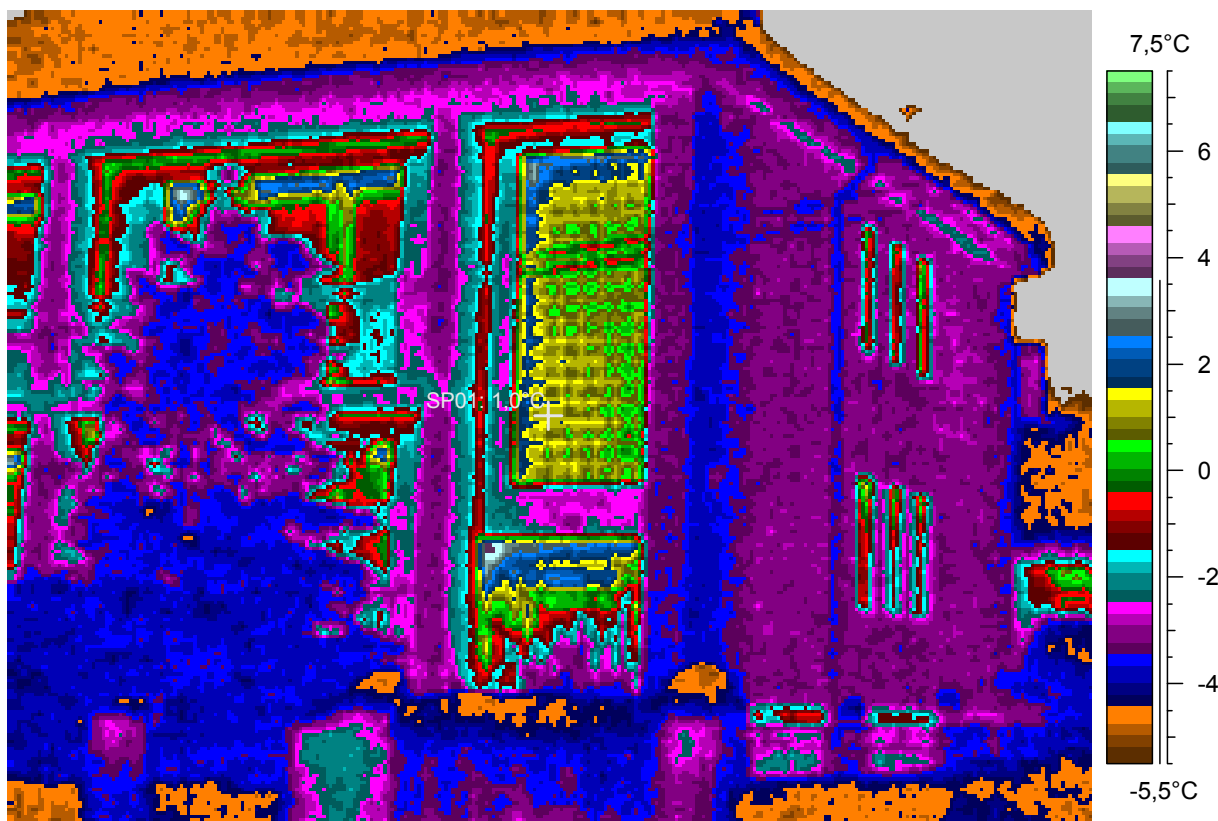

20.2.2005

2:19:27

82 - Ir_2002.jpg

Label	Value
IR : max	3,8°C
IR : min	-8,7°C
SP01	1,0°C

20.2.2005

2:20:39

83 - Ir_2003.jpg

Label	Value
IR : max	3,6°C
IR : min	-8,4°C
SP01	-3,6°C