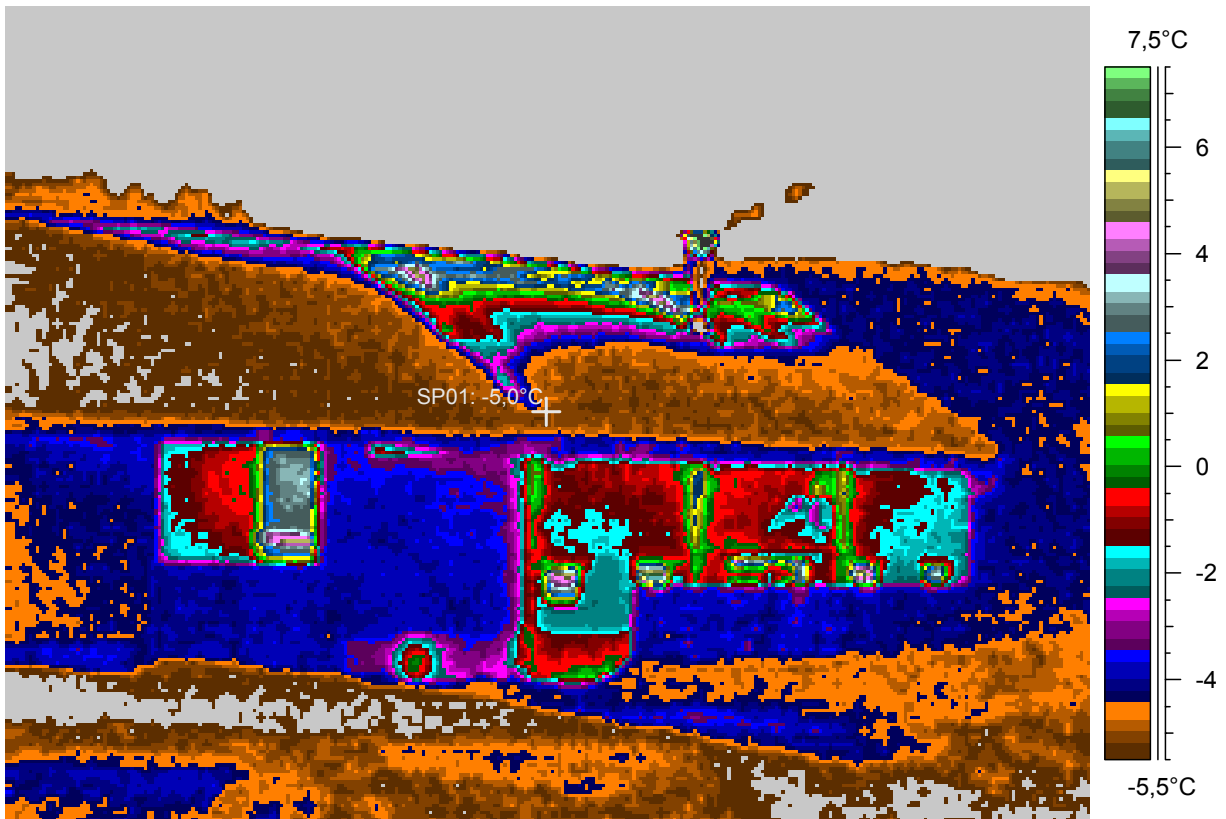

95 - Ir_2015.jpg

Label	Value
IR : max	13,6°C
IR : min	-9,0°C
SP01	-5,0°C

20.2.2005

2:33:34