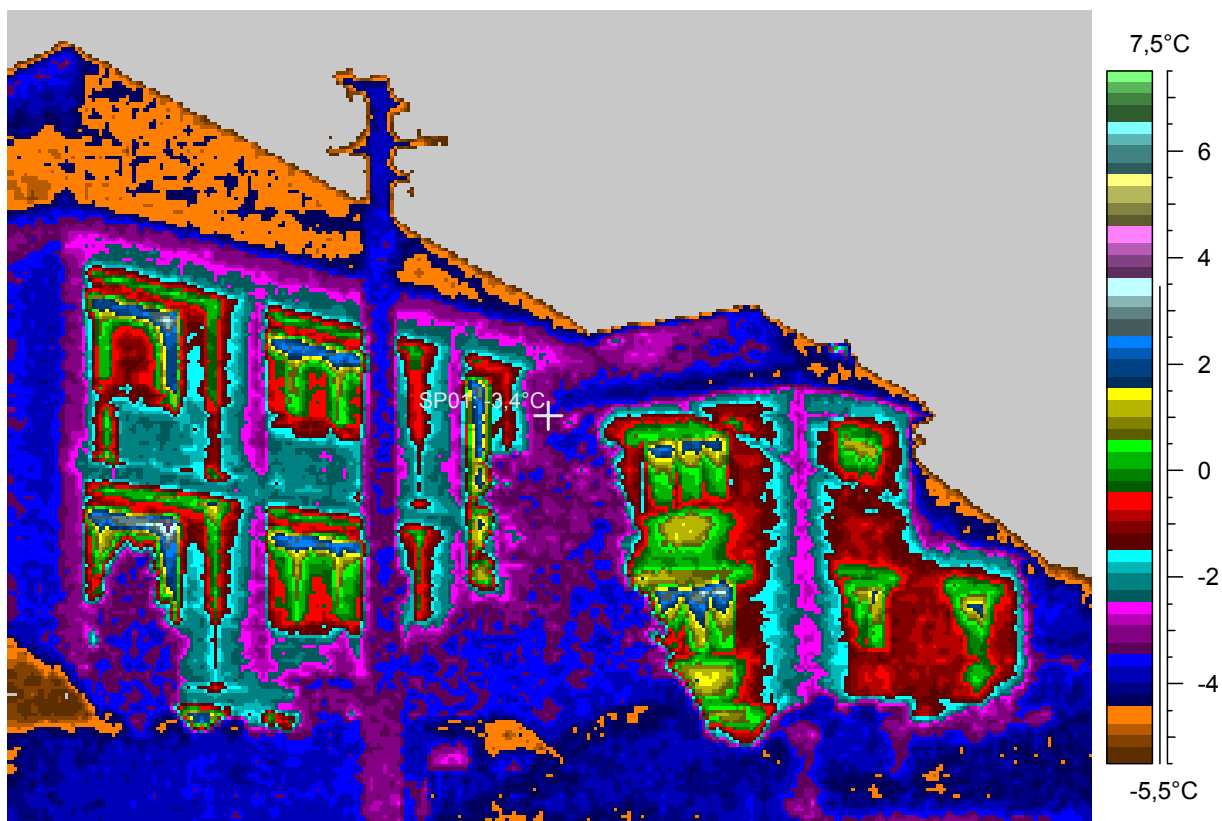

20.2.2005

2:17:52

80 - Ir_2000.jpg

Label	Value
IR : max	4,0°C
IR : min	-8,6°C
SP01	-3,4°C

20.2.2005

2:18:18

81 - Ir_2001.jpg

Label	Value
IR : max	2,9°C
IR : min	-8,6°C
SP01	-0,0°C