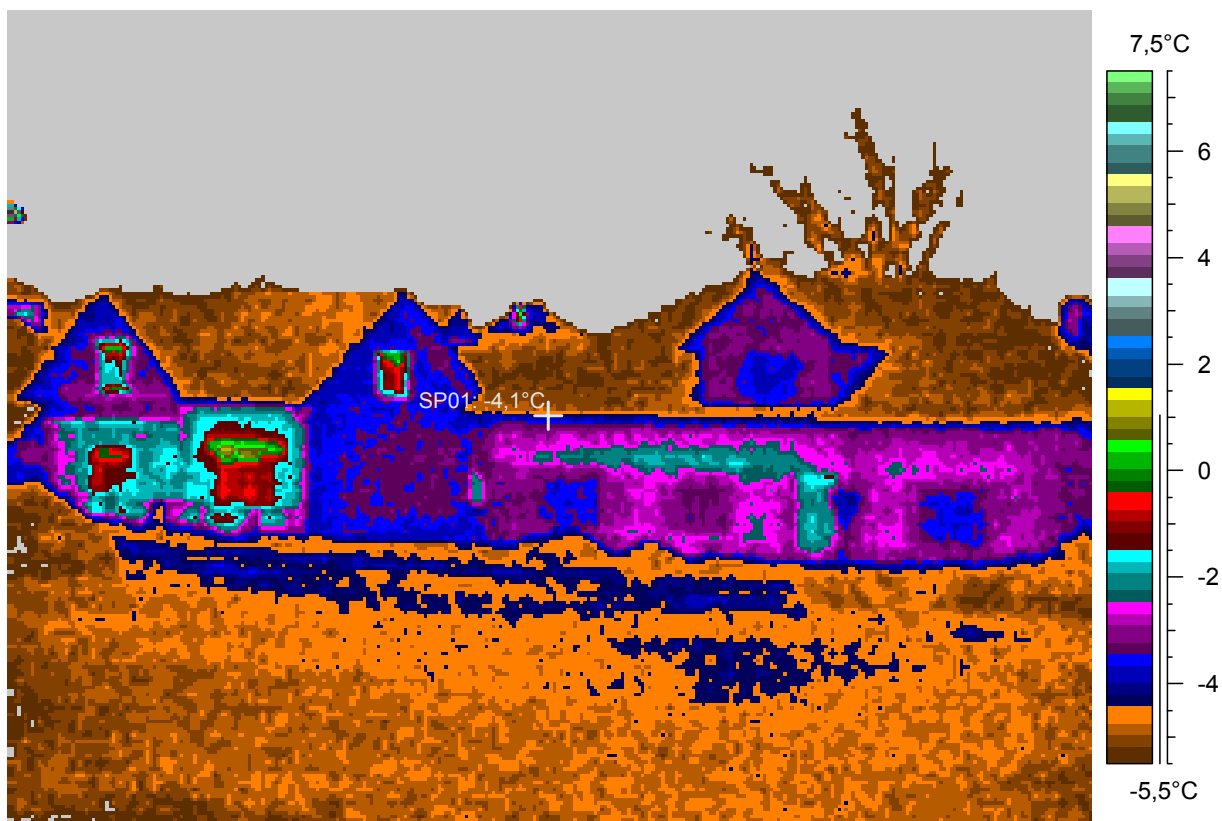

48 - Ir_1963.jpg

Label	Value
IR : max	1,9°C
IR : min	-8,5°C
SP01	-3,3°C

20.2.2005

0:24:24

49 - Ir_1964.jpg

Label	Value
IR : max	7,6°C
IR : min	-8,9°C
SP01	-4,1°C

20.2.2005

0:27:07