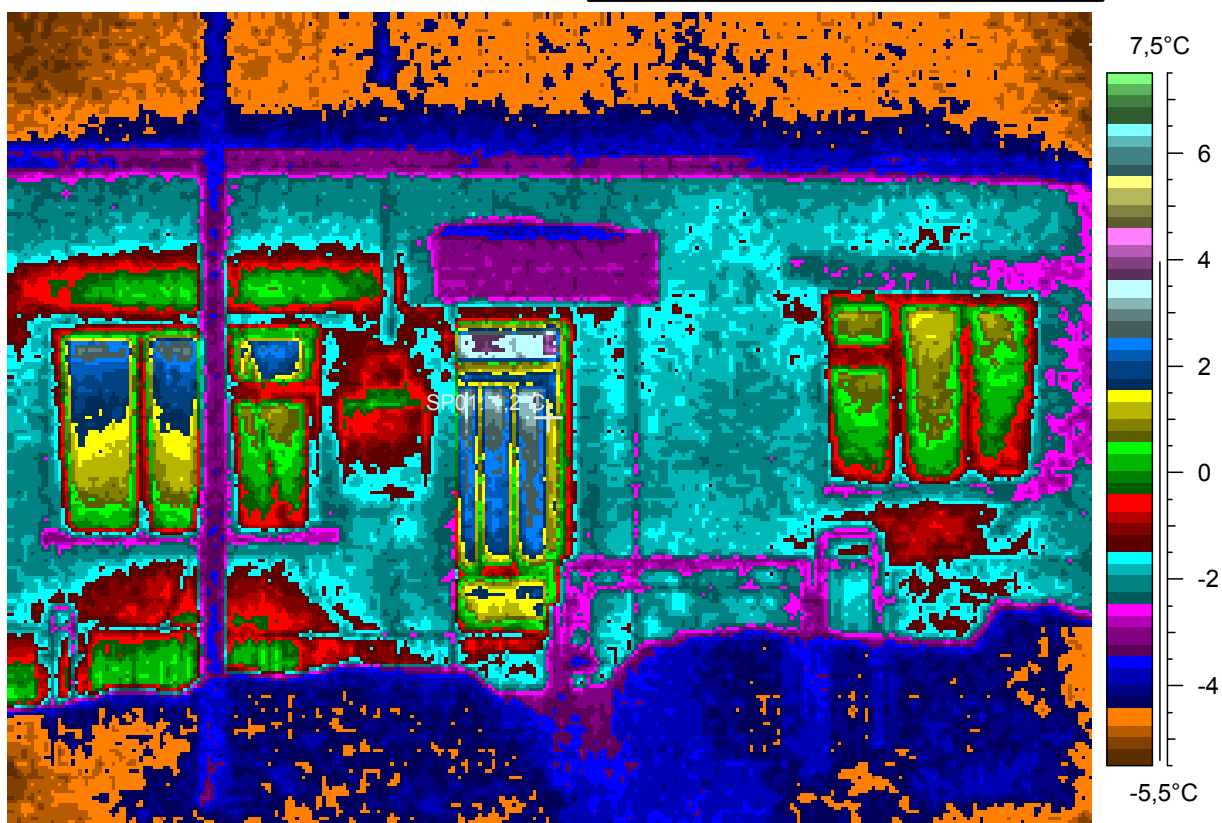

20.2.2005

1:32:55

58 - Ir_1973.jpg

Label	Value
IR : max	4,4°C
IR : min	-5,5°C
SP01	1,2°C

20.2.2005

1:33:04

59 - Ir_1974.jpg

Label	Value
IR : max	2,0°C
IR : min	-10,6°C
SP01	-2,7°C