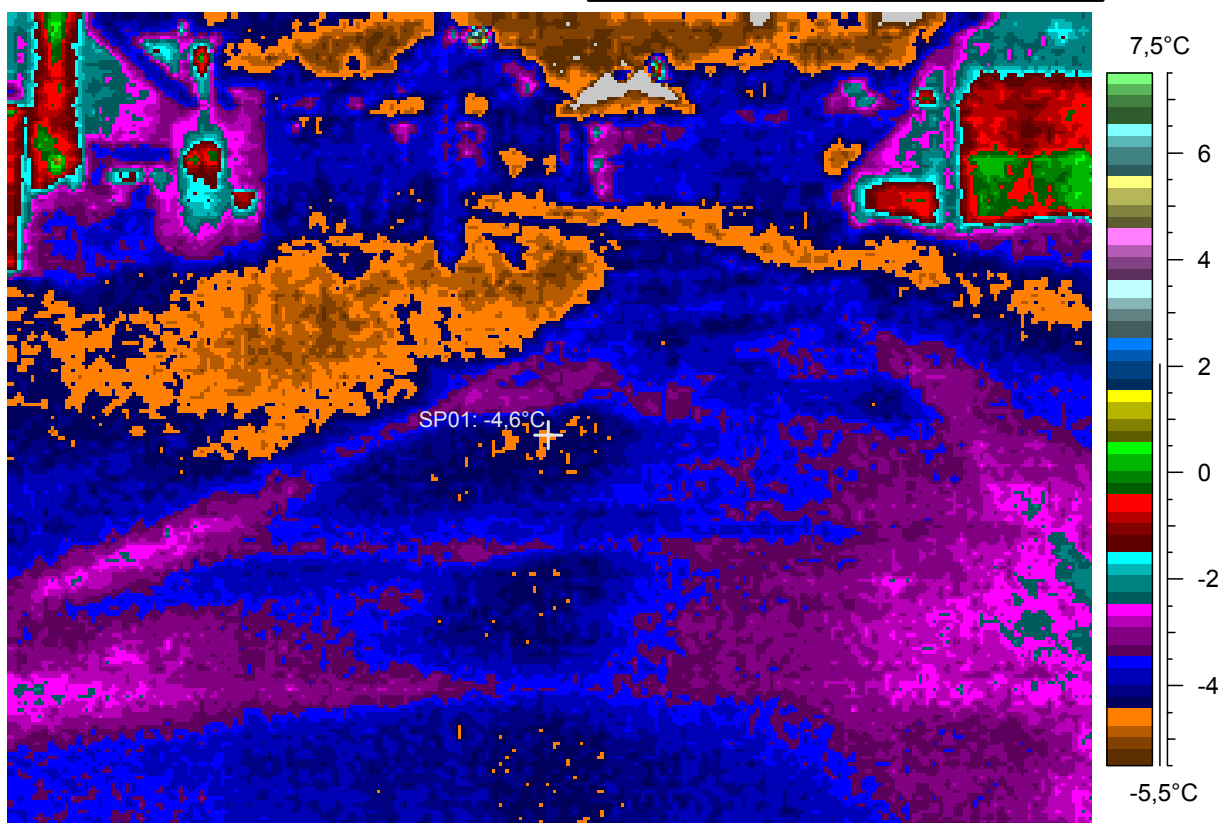

2:46:28

.

99 - Ir_2022.jpg

Label	Value
IR : max	10,8°C
IR : min	-8,1°C
SP01	-4,6°C

20.2.2005

2:48:02

.

100 - Ir_2023.jpg