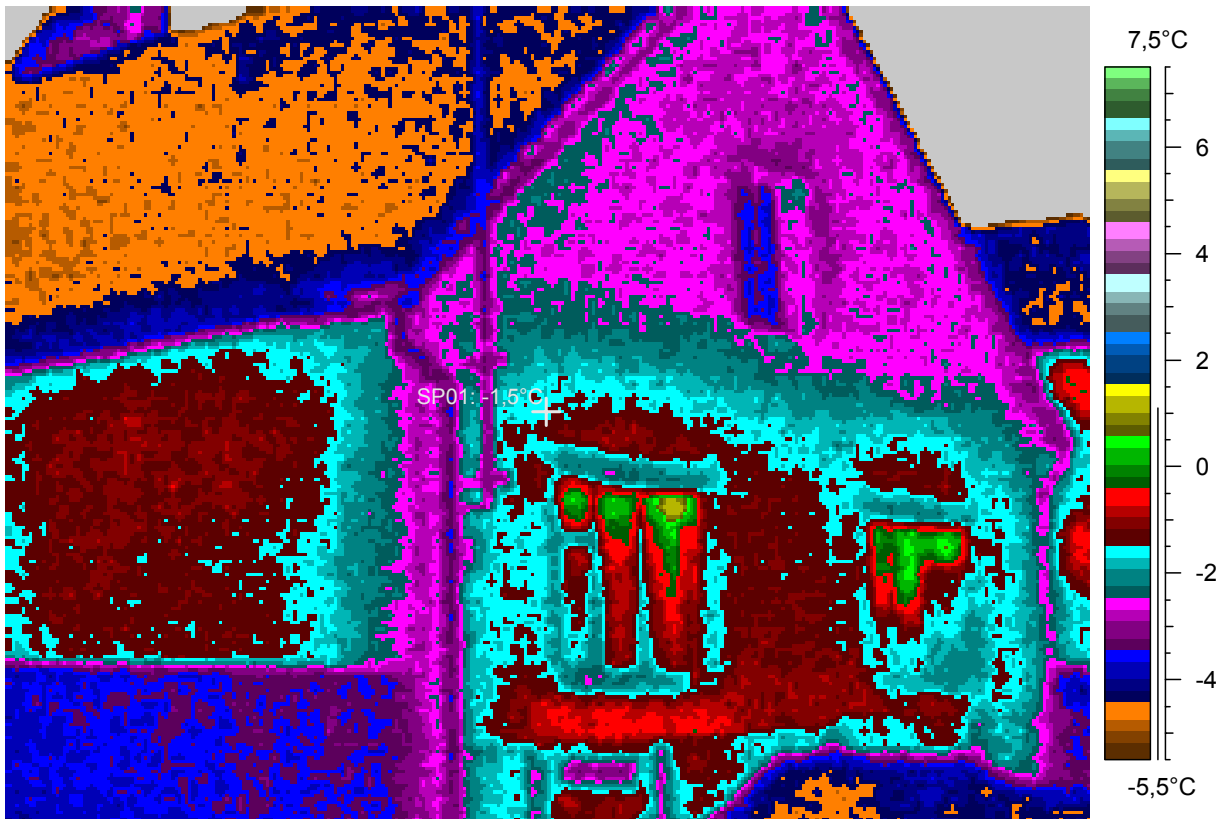

20.2.2005

0:16:40

.

43 - Ir_1958.jpg

Label	Value
IR : max	1,3°C
IR : min	-9,0°C
SP01	-1,5°C

20.2.2005

0:18:34

.