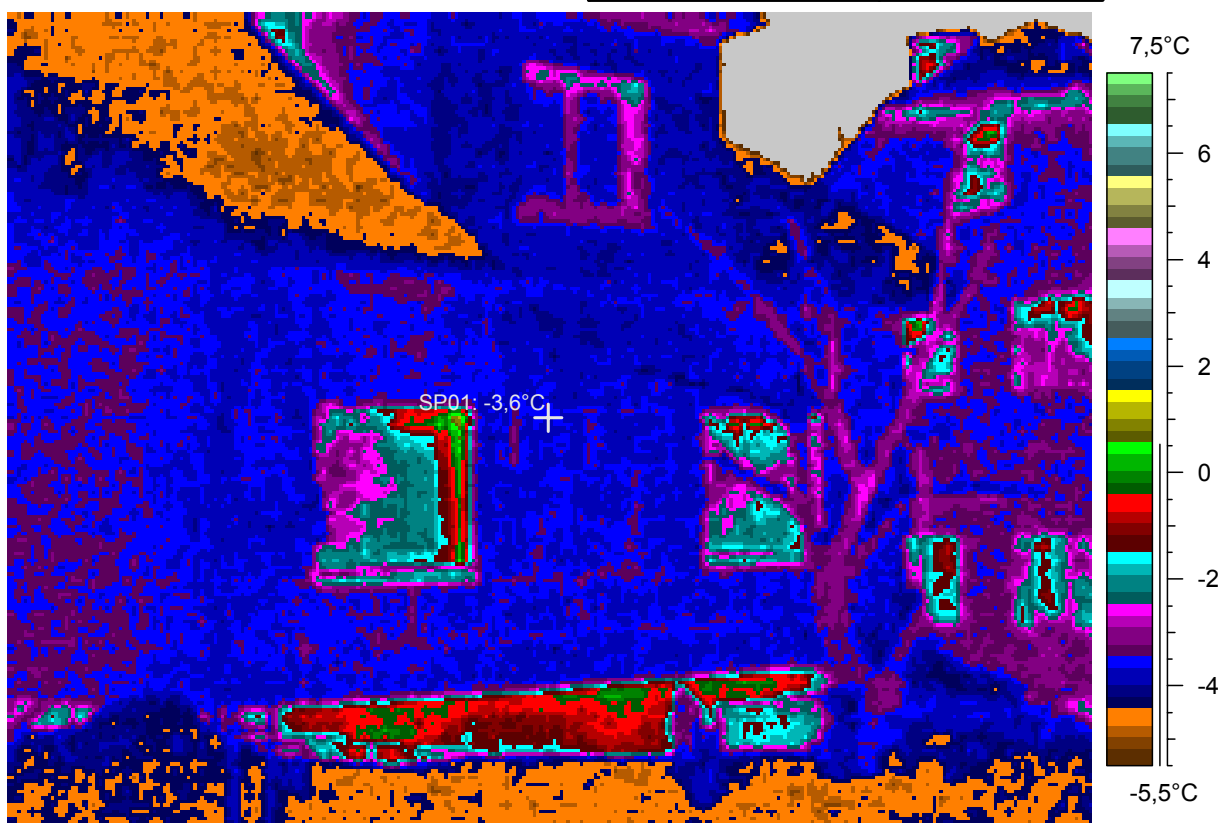

87 - Ir_2007.jpg

Label	Value
IR : max	1,1°C
IR : min	-8,1°C
SP01	-3,6°C

20.2.2005

2:25:38