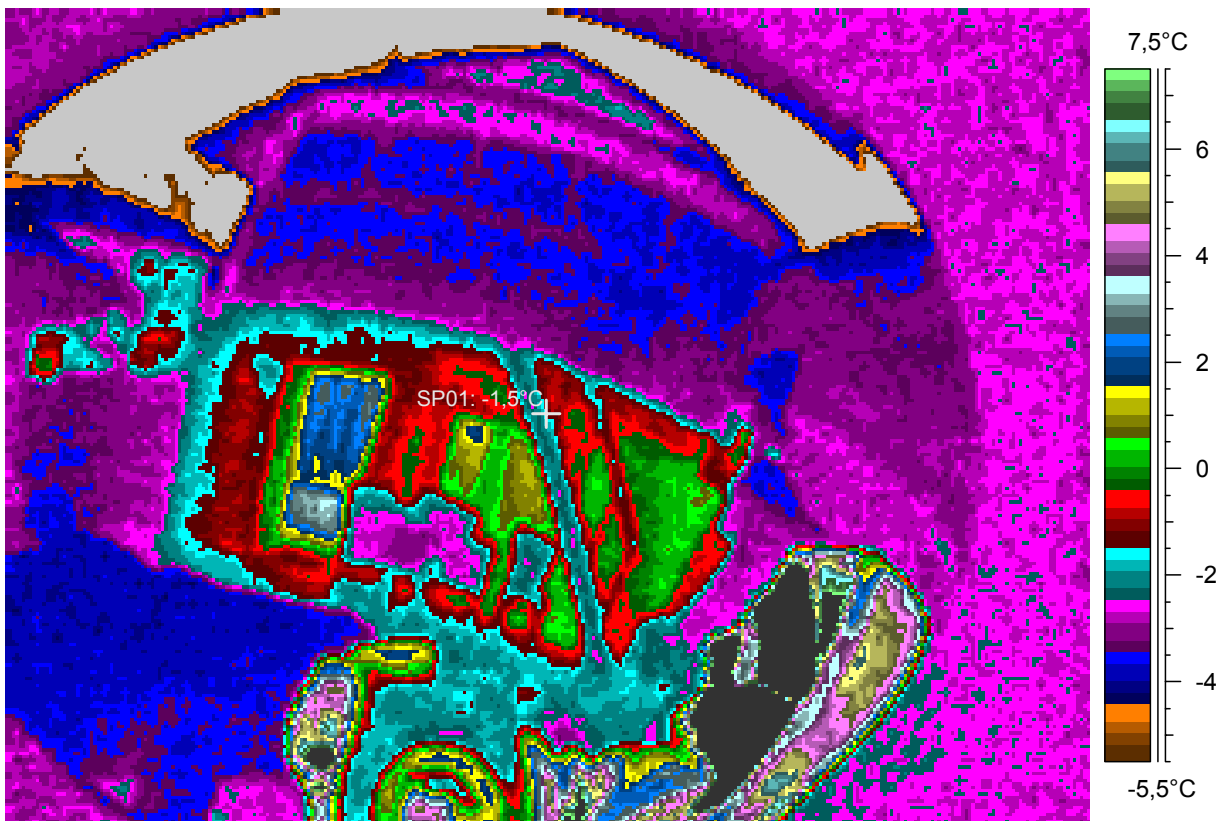

30 - Ir_1945.jpg

Label	Value
IR : max	27,0°C
IR : min	-9,1°C
SP01	-1,5°C

19.2.2005

23:57:32