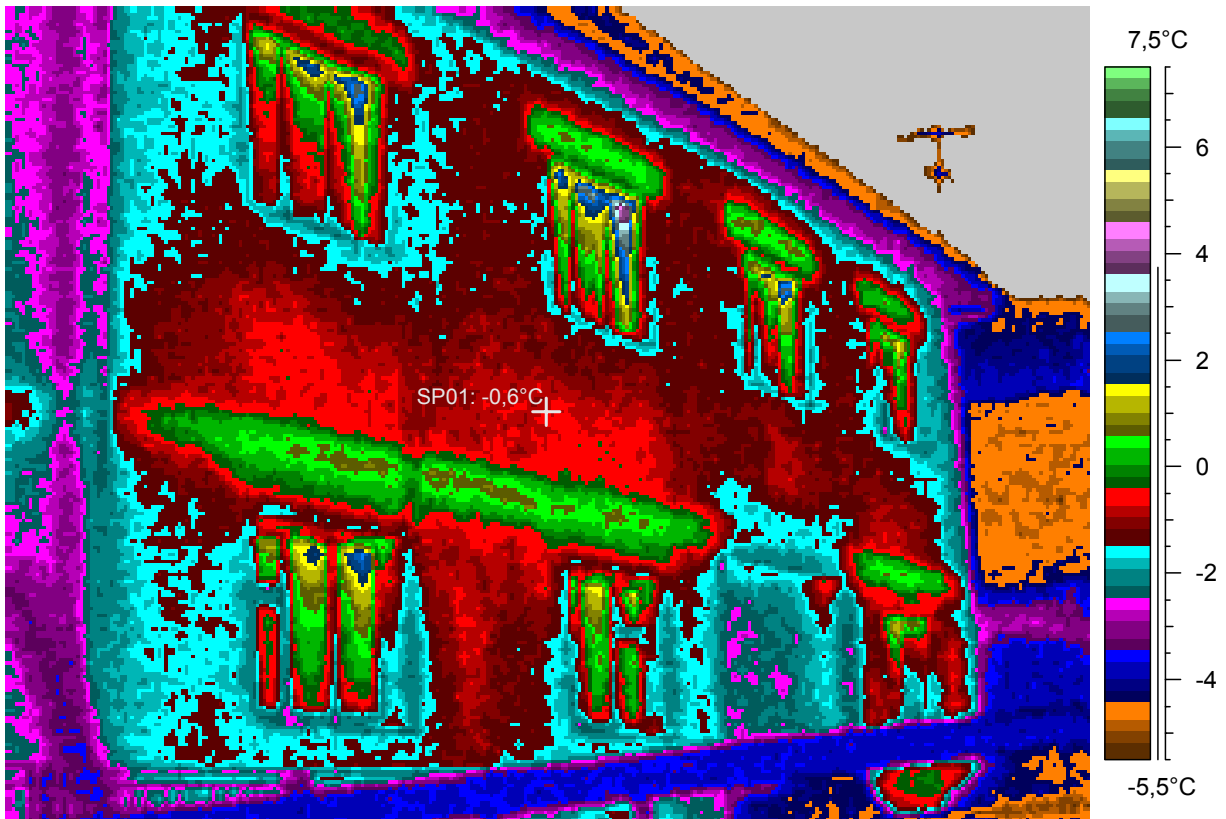

20.2.2005

0:04:46

35 - Ir_1950.jpg

Label	Value
IR : max	4,3°C
IR : min	-9,2°C
SP01	-0,6°C

20.2.2005

0:05:54

36 - Ir_1951.jpg

Label	Value
IR : max	3,2°C
IR : min	-9,2°C
SP01	1,9°C