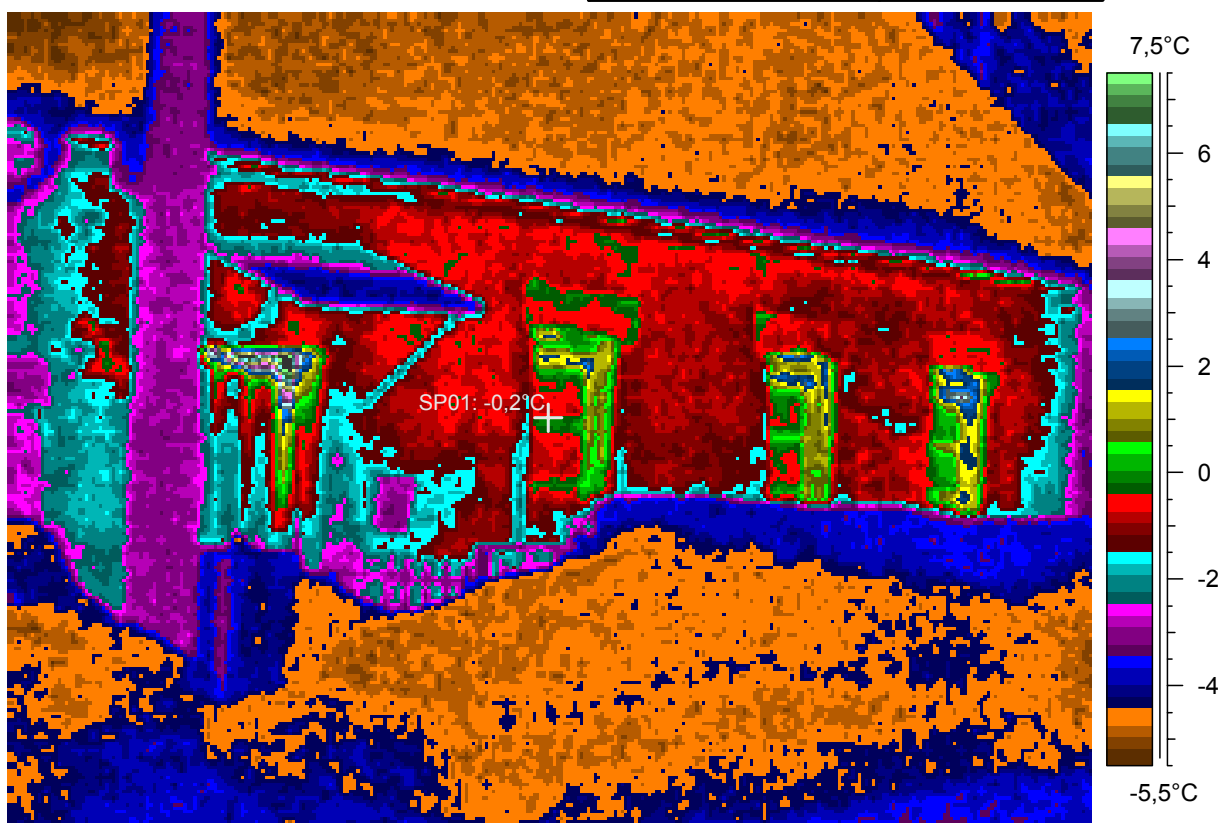

20.2.2005

2:12:12

76 - Ir_1996.jpg

Label	Value
IR : max	8,5°C
IR : min	-5,4°C
SP01	-0,2°C

20.2.2005

2:13:44

77 - Ir_1997.jpg

Label	Value
IR : max	5,1°C
IR : min	-8,9°C
SP01	1,3°C