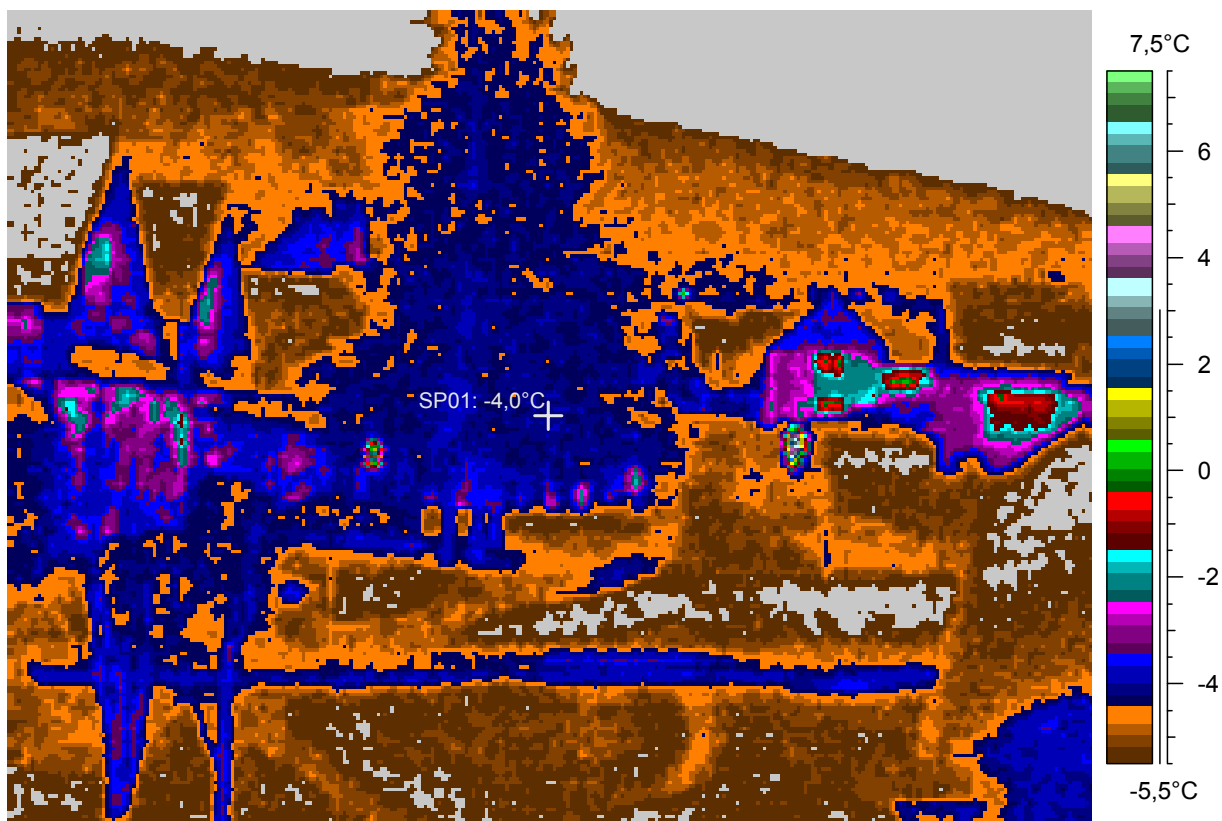

19.2.2005

20:54:13

8 - Ir_1920.jpg

Label	Value
IR : max	4,3°C
IR : min	-9,5°C
SP01	-4,0°C

19.2.2005

21:57:45

9 - Ir_1921.jpg

Label	Value
IR : max	54,2°C
IR : min	-9,3°C
SP01	-3,8°C