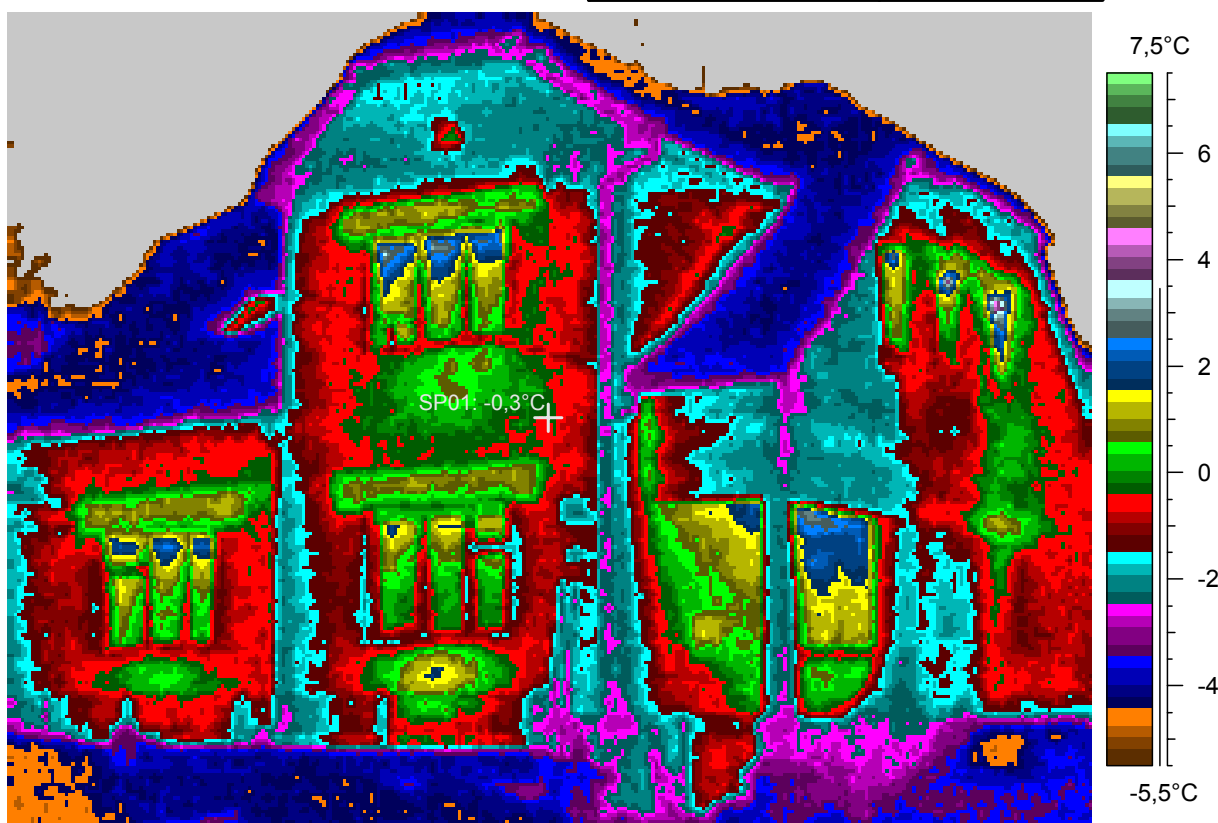

11 - Ir_1923.jpg

Label	Value
IR : max	4,4°C
IR : min	-9,1°C
SP01	-0,3°C

19.2.2005

22:11:51