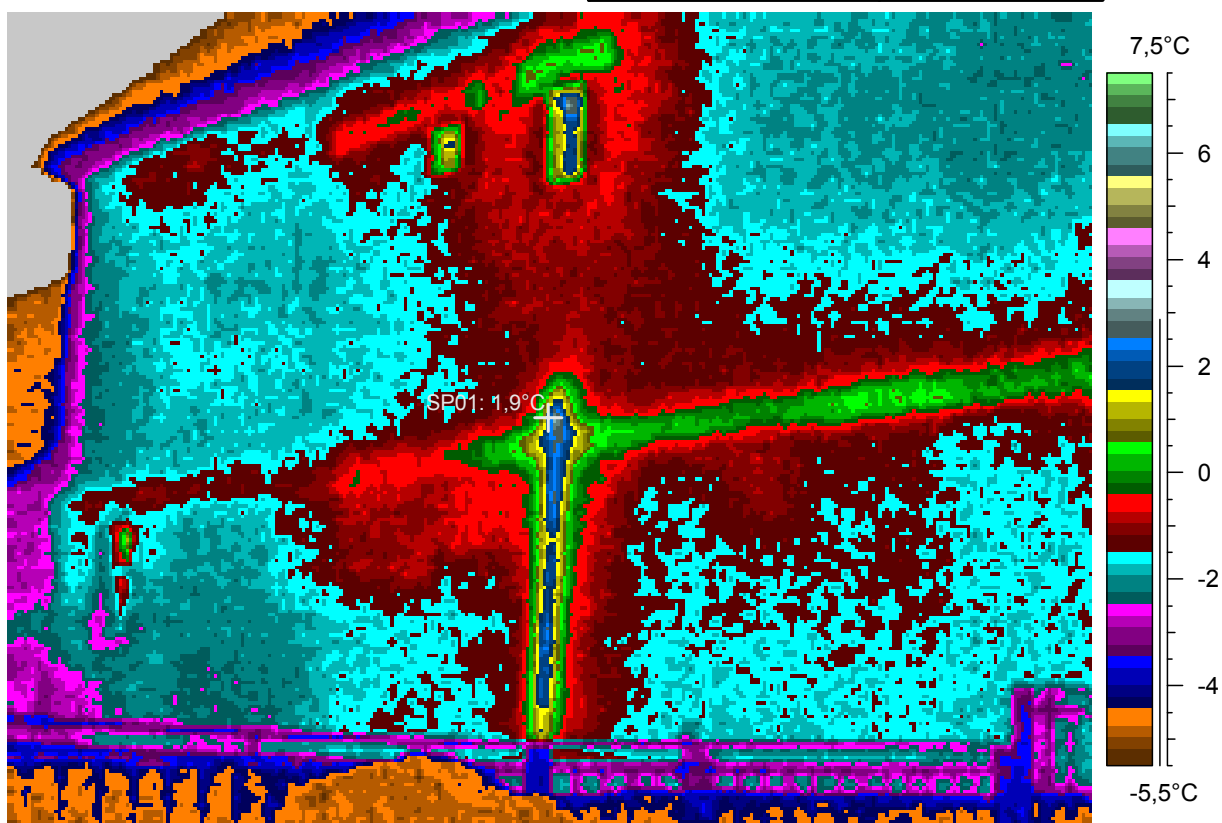

36 - Ir_1951.jpg

Label	Value
IR : max	3,2°C
IR : min	-9,2°C
SP01	1,9°C

20.2.2005

0:06:39