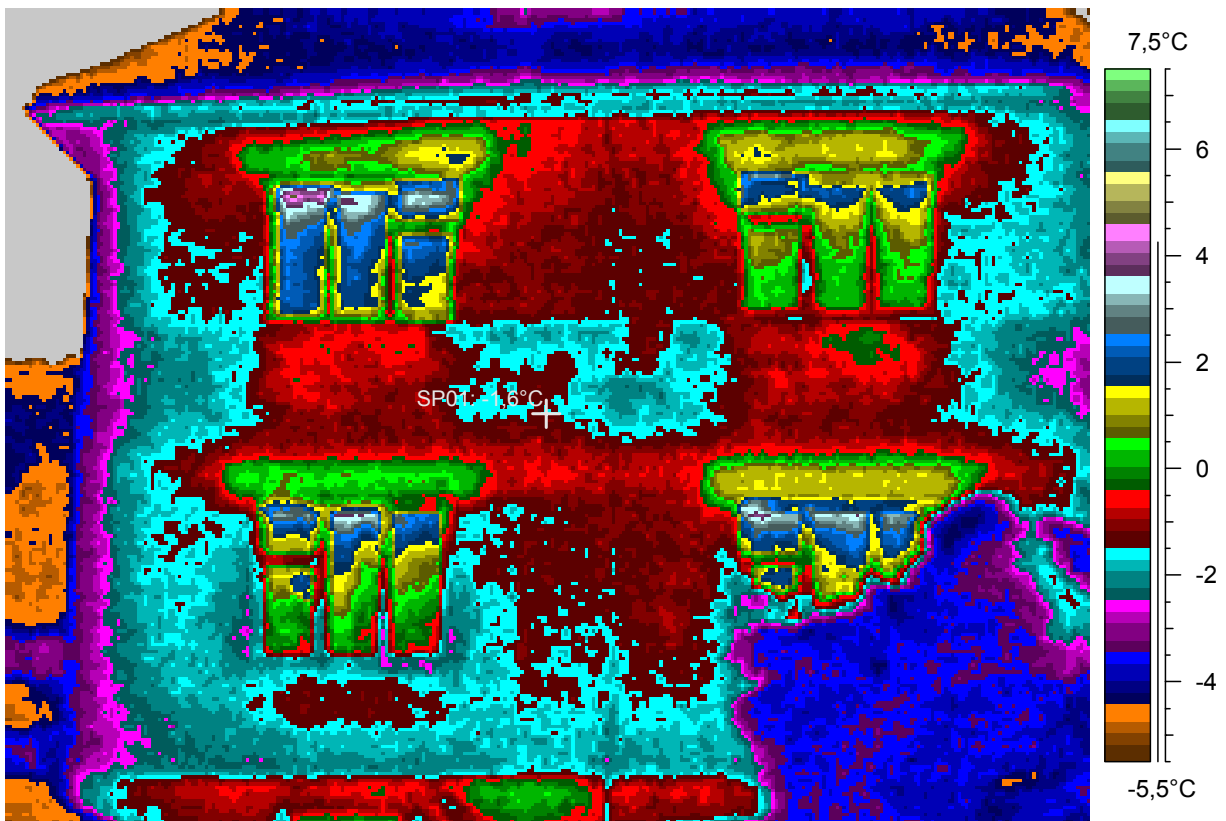

15 - Ir_1927.jpg

Label	Value
IR : max	2,9°C
IR : min	-9,0°C
SP01	-1,8°C

19.2.2005

22:18:48

16 - Ir_1928.jpg

Label	Value
IR : max	4,8°C
IR : min	-9,6°C
SP01	-1,6°C

19.2.2005

22:22:39