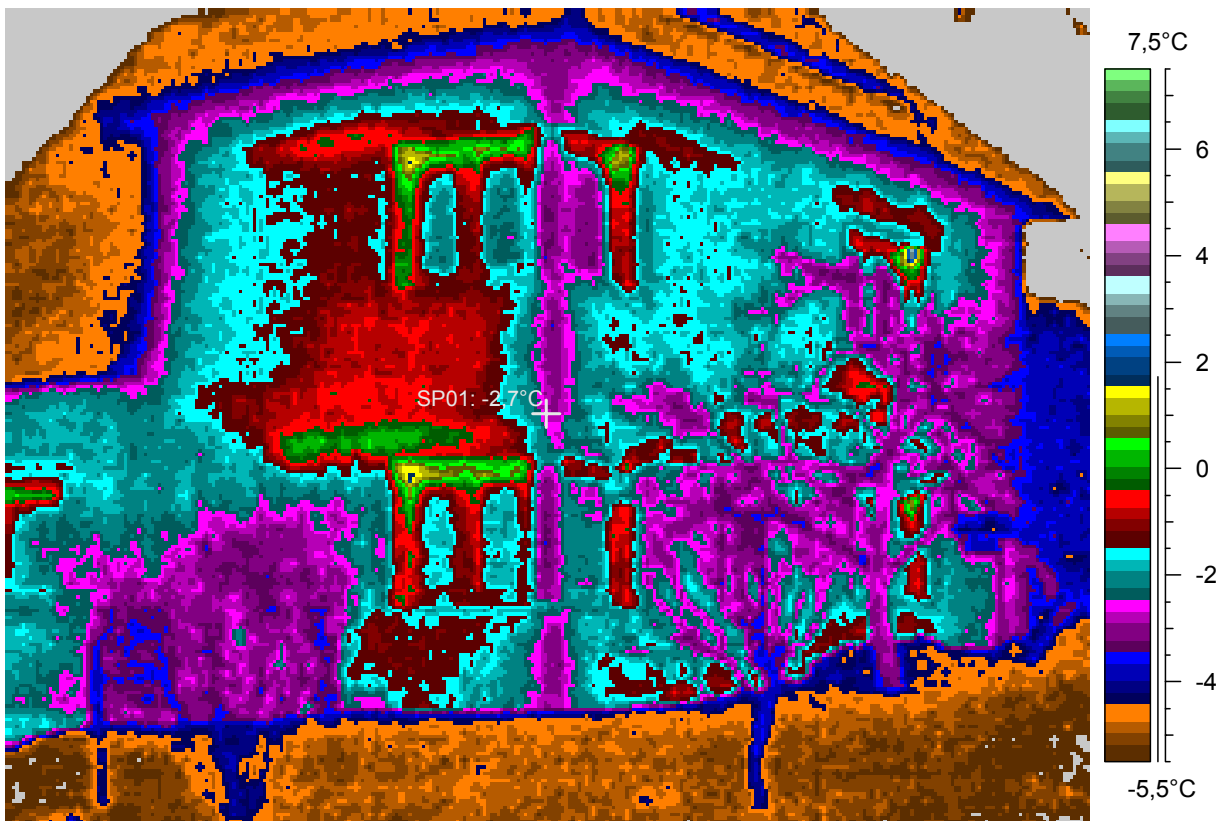

20.2.2005

1:43:47

68 - Ir_1983.jpg

Label	Value
IR : max	3,2°C
IR : min	-9,2°C
SP01	-2,7°C

20.2.2005

1:44:30

69 - Ir_1989.jpg

Label	Value
IR : max	0,3°C
IR : min	-9,1°C
SP01	-3,9°C