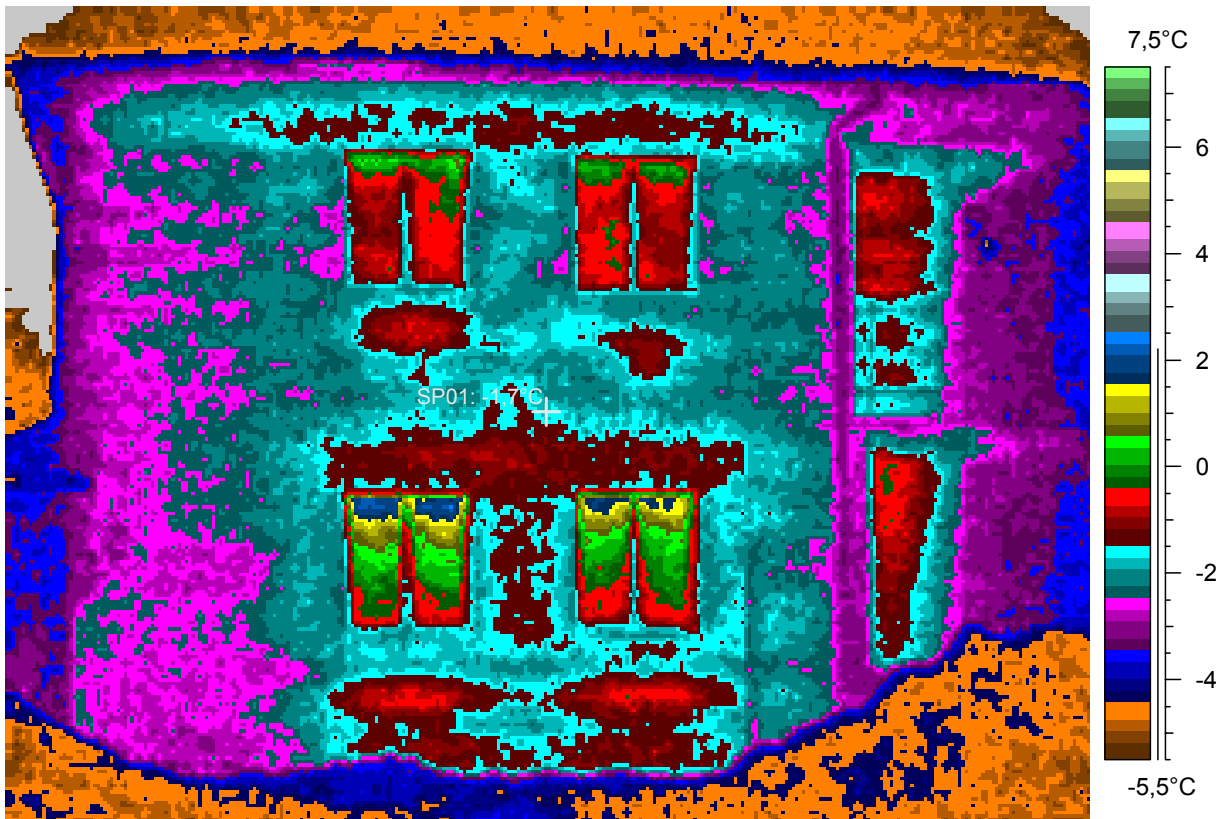

63 - Ir_1978.jpg

Label	Value
IR : max	2,4°C
IR : min	-9,0°C
SP01	-1,7°C

20.2.2005

1:39:58