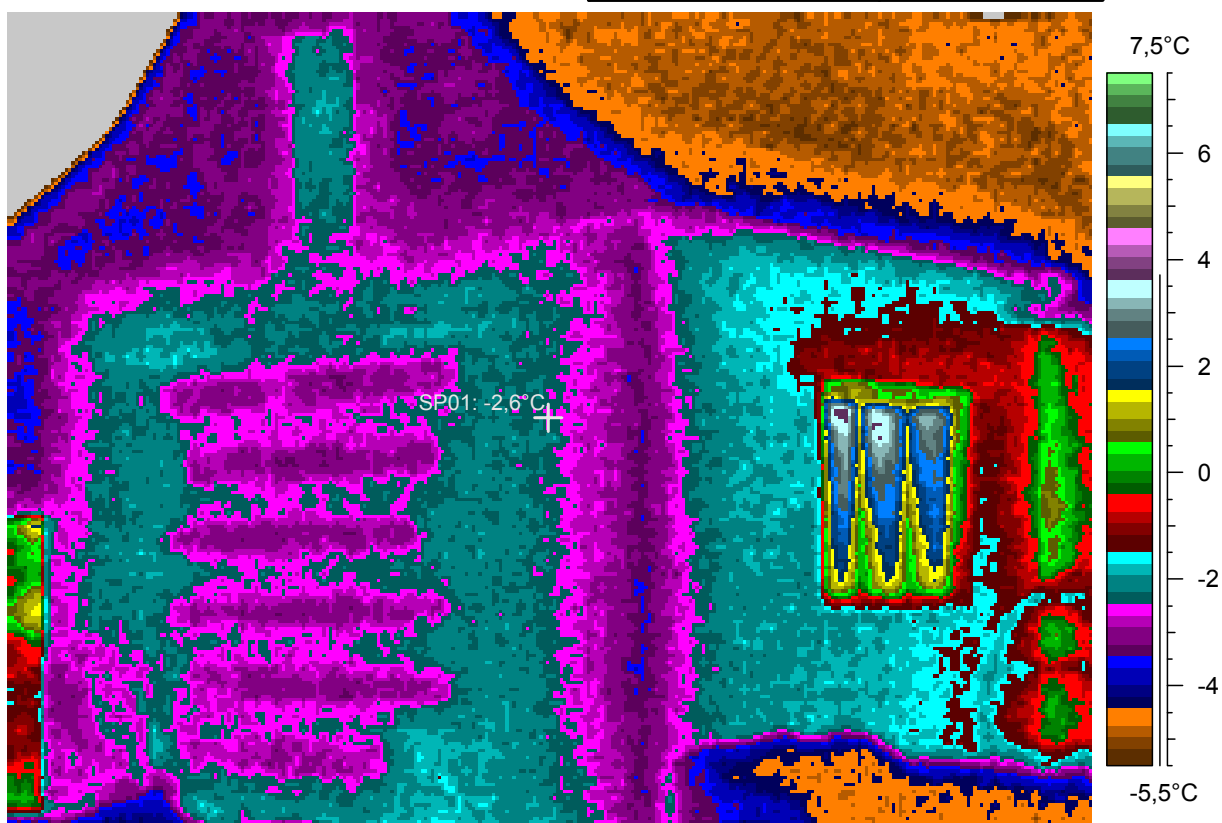

20.2.2005

0:13:49

41 - Ir_1956.jpg

Label	Value
IR : max	3,9°C
IR : min	-8,5°C
SP01	-2,6°C

20.2.2005

0:15:54

42 - Ir_1957.jpg

Label	Value
IR : max	3,6°C
IR : min	-8,2°C
SP01	-1,6°C