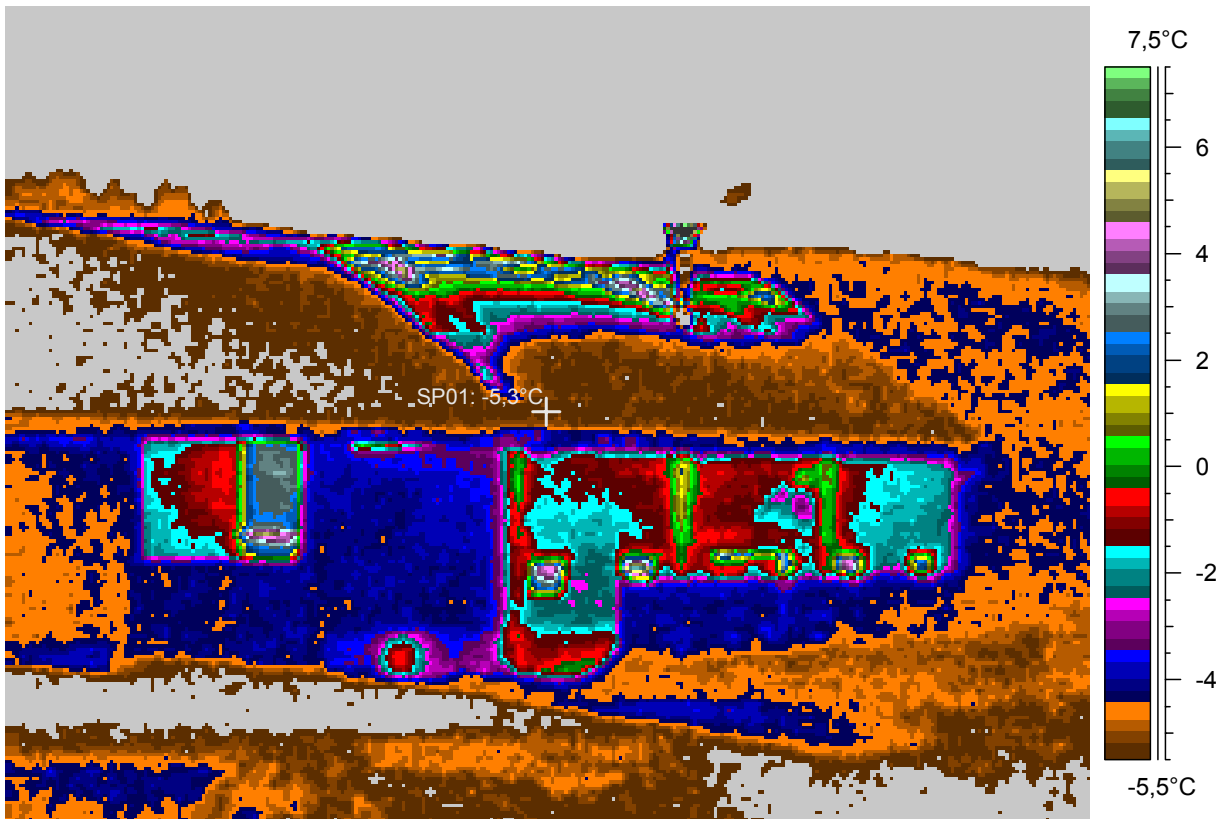

Label	Value
IR : max	22,0°C
IR : min	-9,2°C
SP01	-3,1°C

20.2.2005

2:30:38

.

94 - Ir_2014.jpg

Label	Value
IR : max	19,5°C
IR : min	-9,0°C
SP01	-5,3°C

20.2.2005

2:33:14