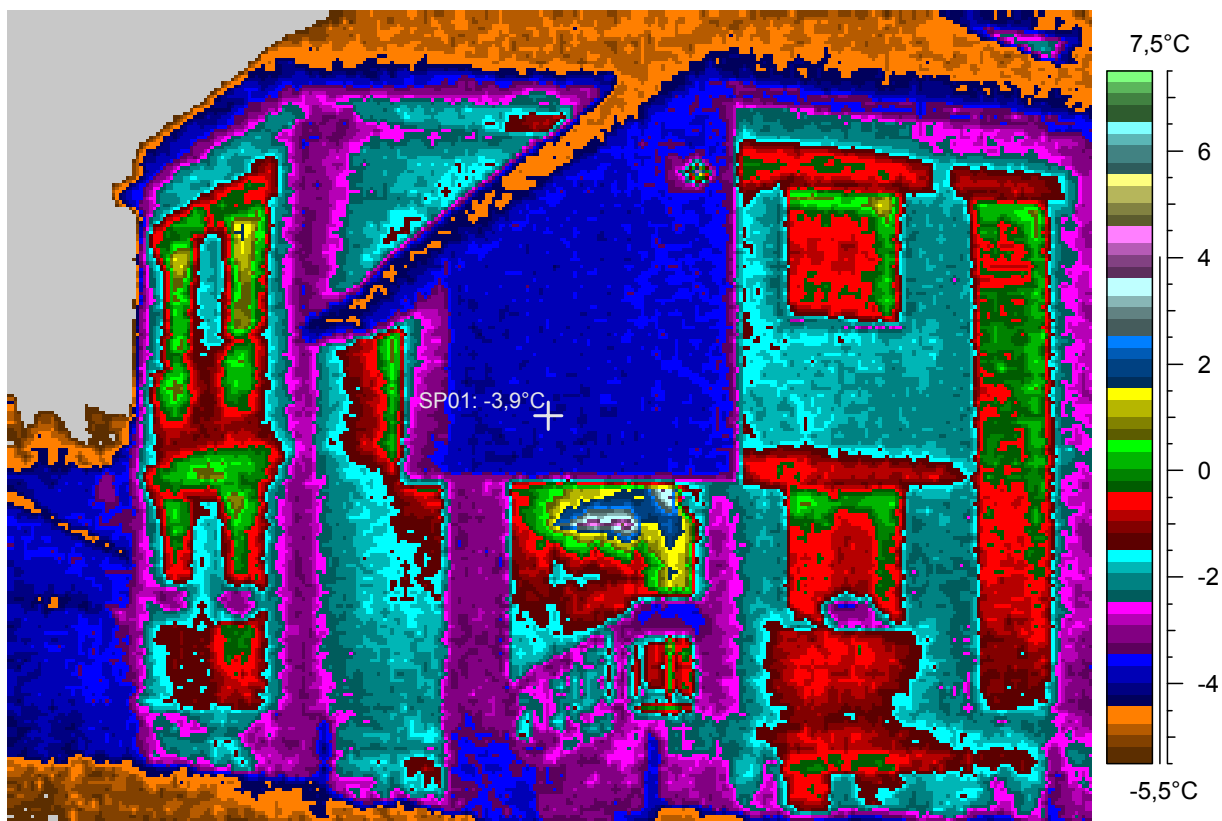

73 - Ir_1993.jpg

Label	Value
IR : max	4,8°C
IR : min	-8,6°C
SP01	-3,9°C

20.2.2005

2:11:29