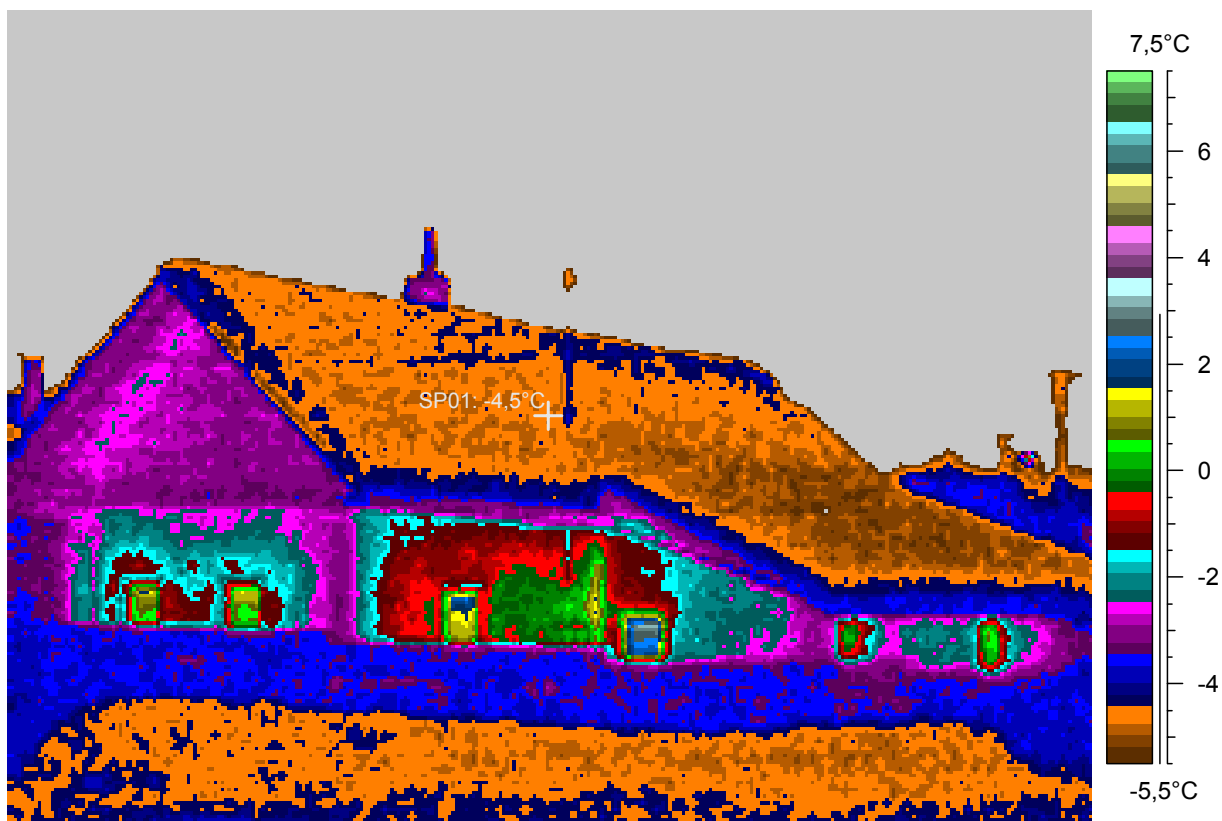

50 - Ir_1965.jpg

Label	Value
IR : max	3,3°C
IR : min	-8,8°C
SP01	-4,5°C

20.2.2005

0:28:46