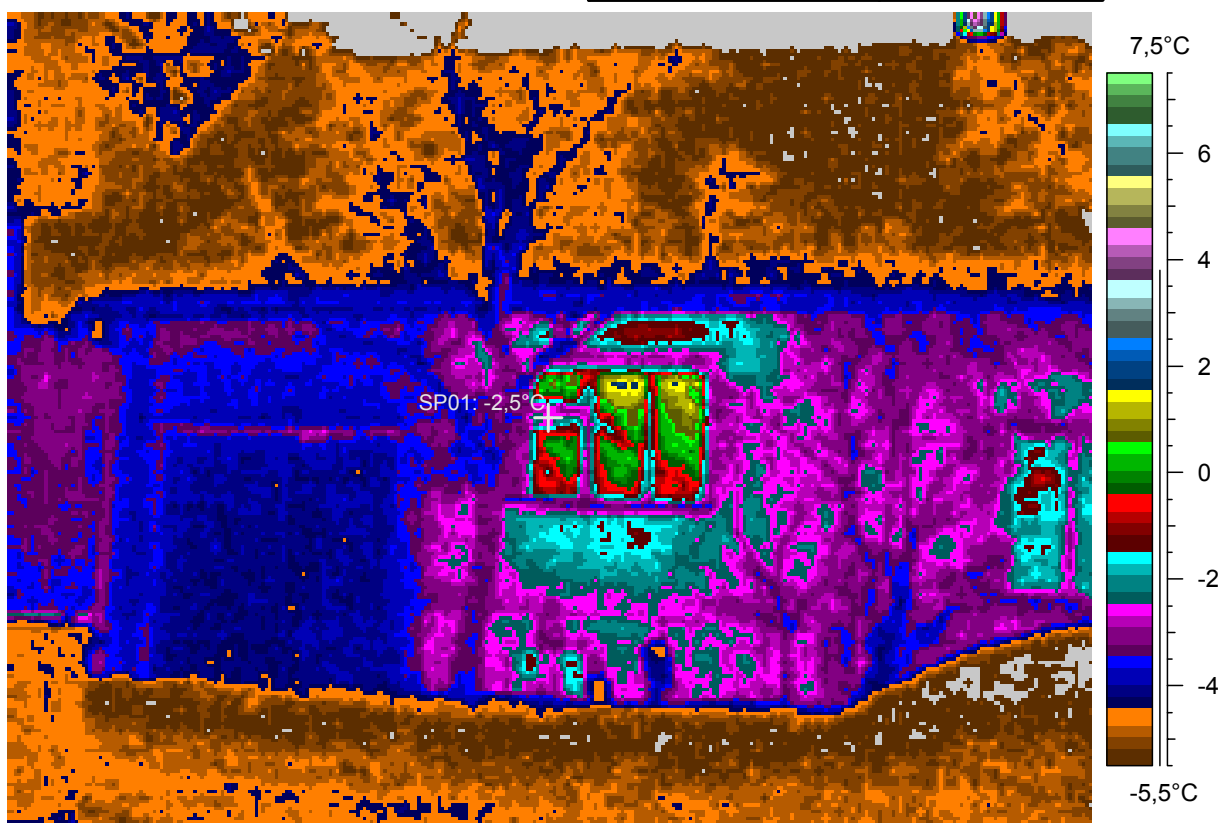

20.2.2005

0:34:57

54 - Ir_1969.jpg

Label	Value
IR : max	4,9°C
IR : min	-9,3°C
SP01	-2,5°C

20.2.2005

0:35:07

55 - Ir_1970.jpg

Label	Value
IR : max	2,5°C
IR : min	-9,2°C
SP01	-2,8°C