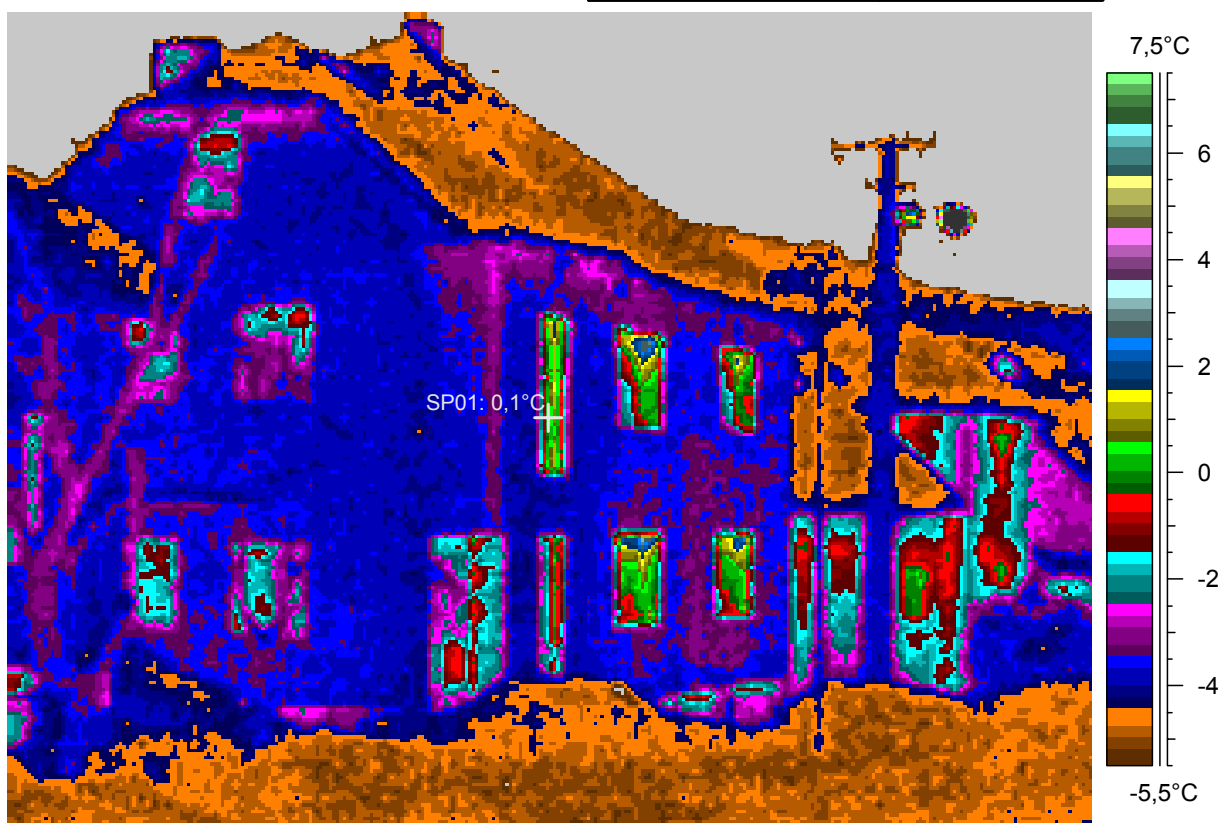

20.2.2005

2:24:03

86 - Ir_2006.jpg

Label	Value
IR : max	88,9°C
IR : min	-8,6°C
SP01	0,1°C

20.2.2005

2:25:14

87 - Ir_2007.jpg

Label	Value
IR : max	1,1°C
IR : min	-8,1°C
SP01	-3,6°C