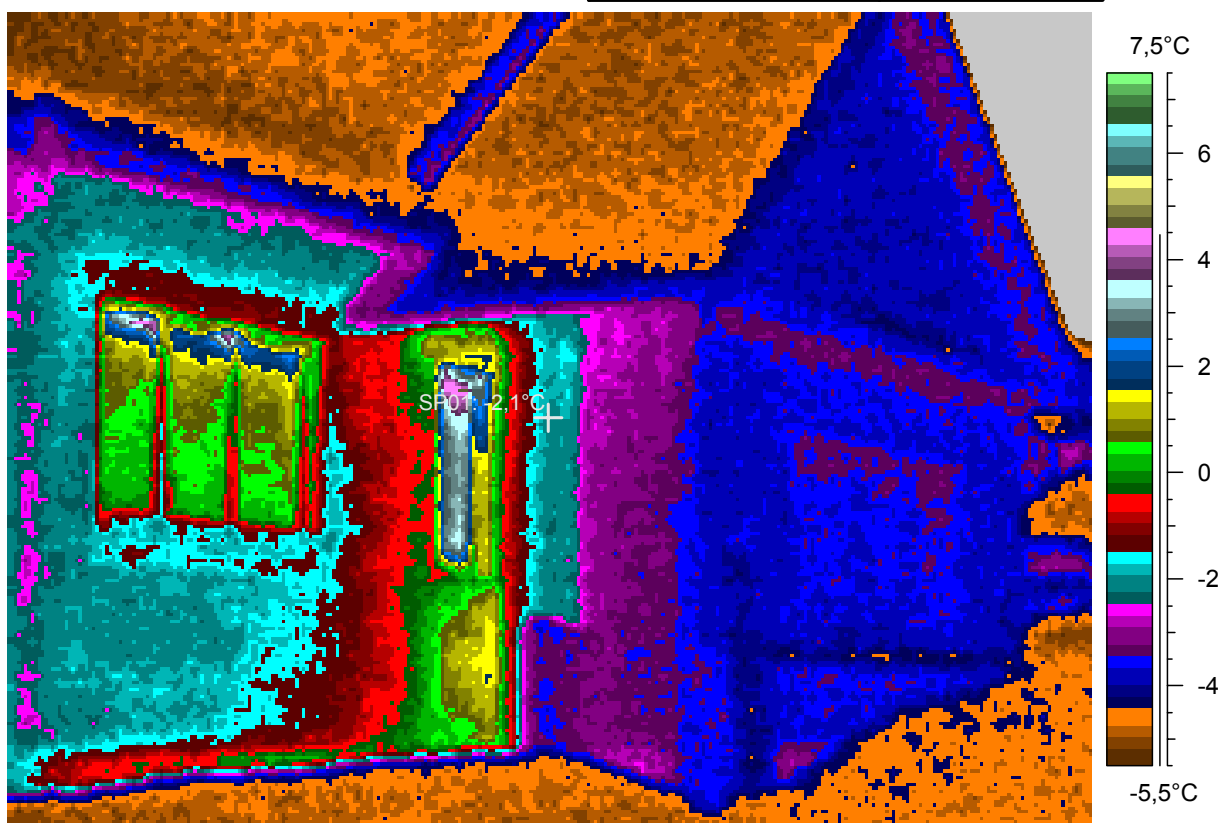

46 - Ir_1961.jpg

Label	Value
IR : max	4,8°C
IR : min	-9,4°C
SP01	-2,2°C

20.2.2005

0:22:05

47 - Ir_1962.jpg

Label	Value
IR : max	4,8°C
IR : min	-9,0°C
SP01	-2,1°C

20.2.2005

0:23:03