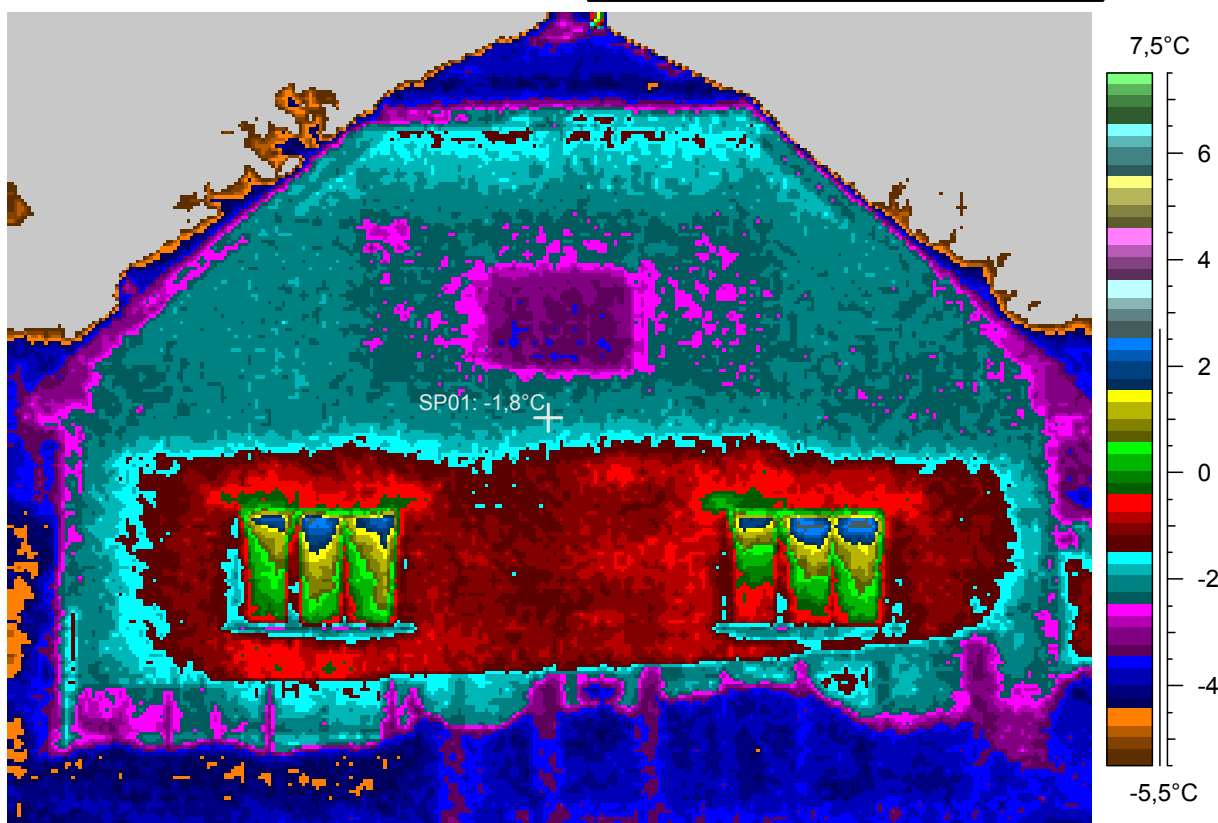

13 - Ir_1925.jpg

Label	Value
IR : max	5,3°C
IR : min	-8,7°C
SP01	-3,1°C

19.2.2005

22:13:49

14 - Ir_1926.jpg

Label	Value
IR : max	4,8°C
IR : min	-9,3°C
SP01	-1,9°C

19.2.2005

22:15:18

15 - Ir_1927.jpg

Label	Value
IR : max	2,9°C
IR : min	-9,0°C
SP01	-1,8°C

19.2.2005

22:18:48

16 - Ir_1928.jpg

Label	Value
IR : max	4,8°C
IR : min	-9,6°C
SP01	-1,6°C

19.2.2005

22:22:39