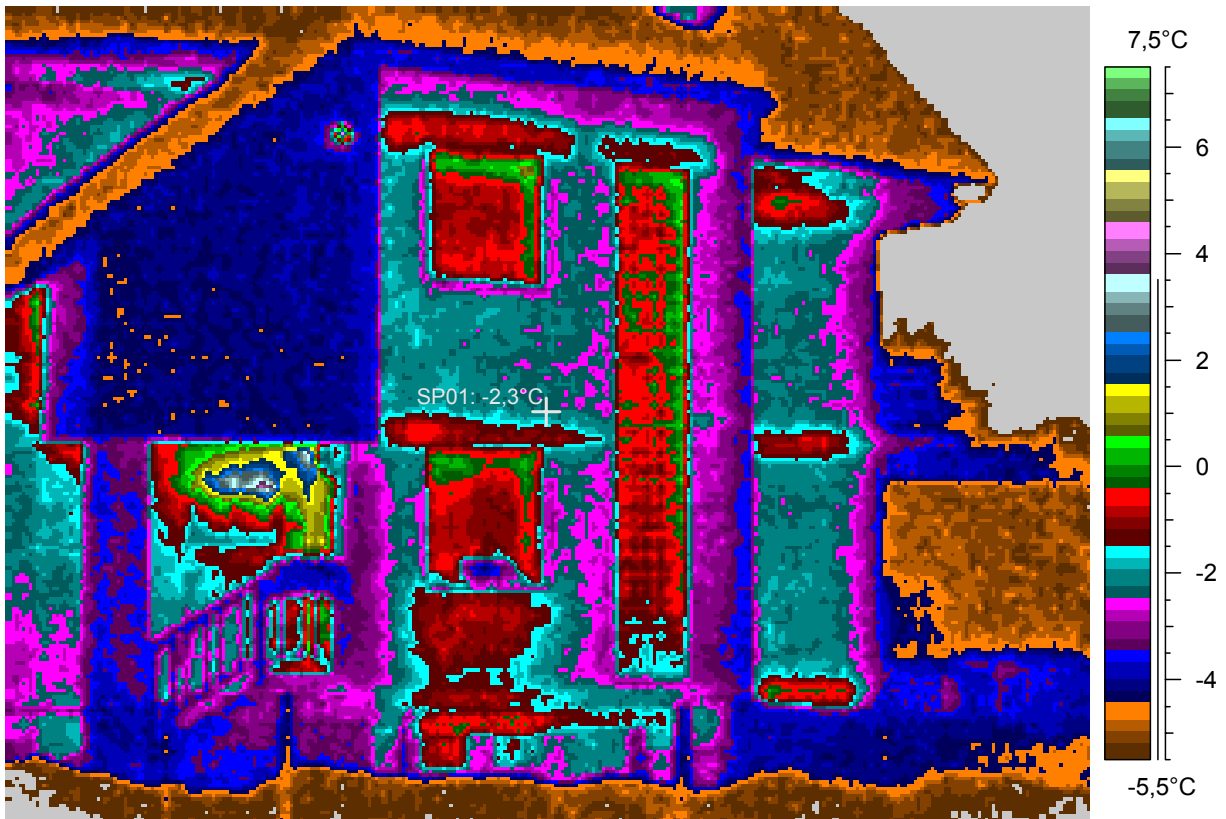

20.2.2005

2:11:29

74 - Ir_1994.jpg

Label	Value
IR : max	4,4°C
IR : min	-9,0°C
SP01	-2,3°C

20.2.2005

2:11:42

75 - Ir_1995.jpg

Label	Value
IR : max	7,5°C
IR : min	-9,5°C
SP01	-4,5°C