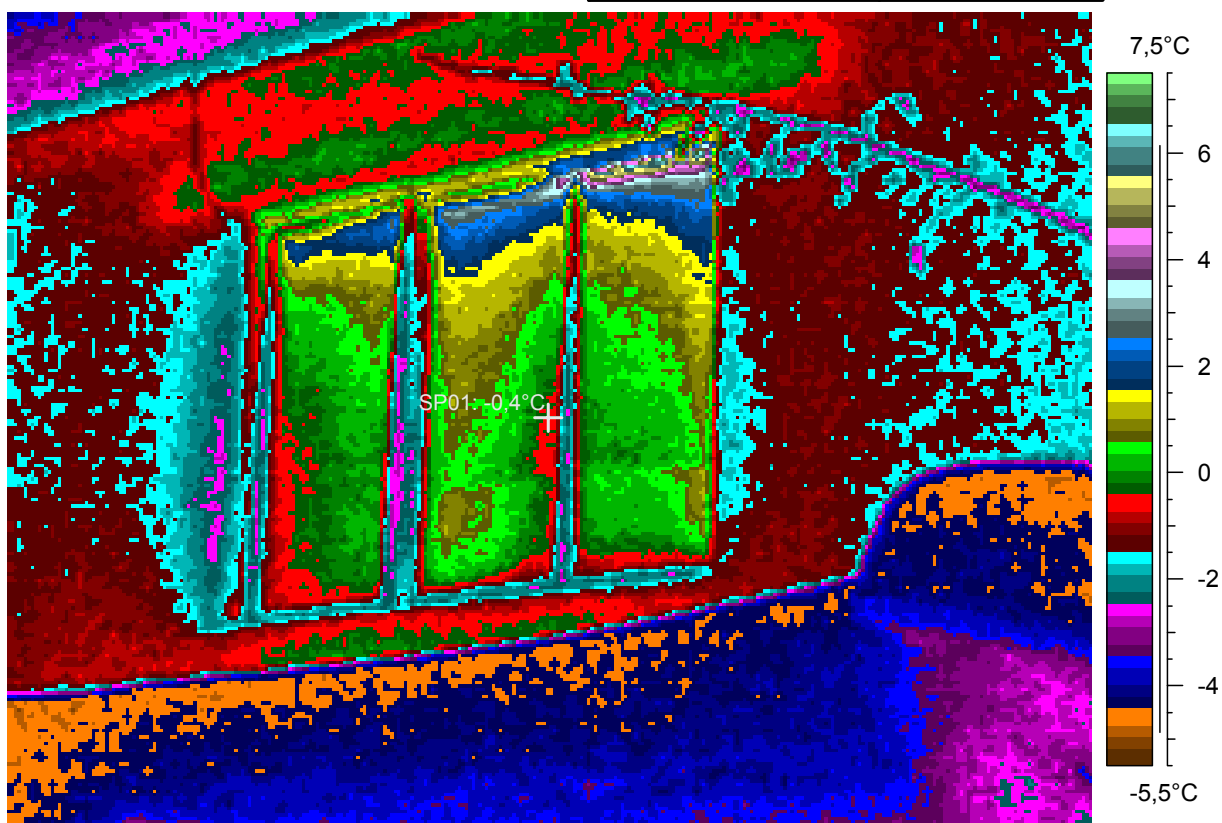

19 - Ir_1931.jpg

Label	Value
IR : max	6,5°C
IR : min	-5,5°C
SP01	-0,9°C

19.2.2005

22:26:41

20 - Ir_1932.jpg

Label	Value
IR : max	7,0°C
IR : min	-5,0°C
SP01	-0,4°C

19.2.2005

22:28:07