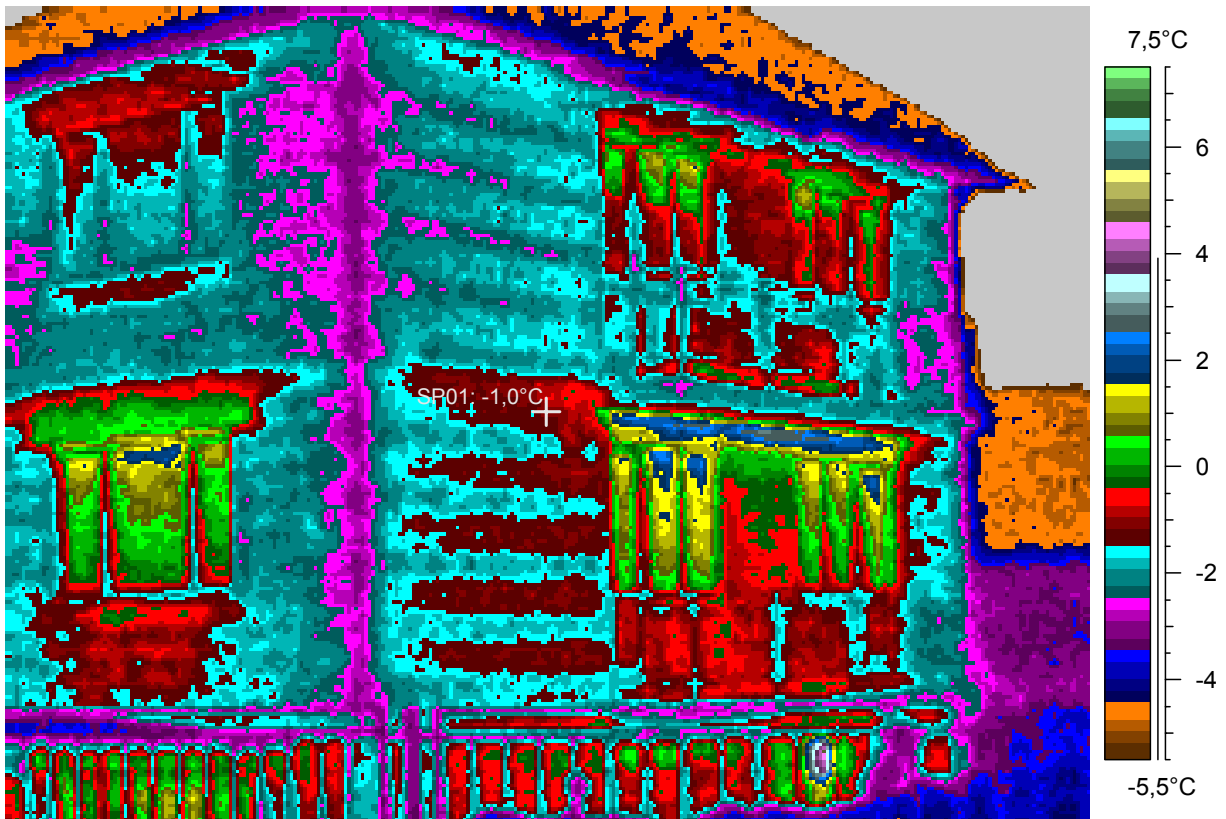

20.2.2005

0:02:56

33 - Ir_1948.jpg

Label	Value
IR : max	4,7°C
IR : min	-8,6°C
SP01	-1,0°C

20.2.2005

0:03:18

34 - Ir_1949.jpg

Label	Value
IR : max	3,0°C
IR : min	-8,5°C
SP01	-2,2°C