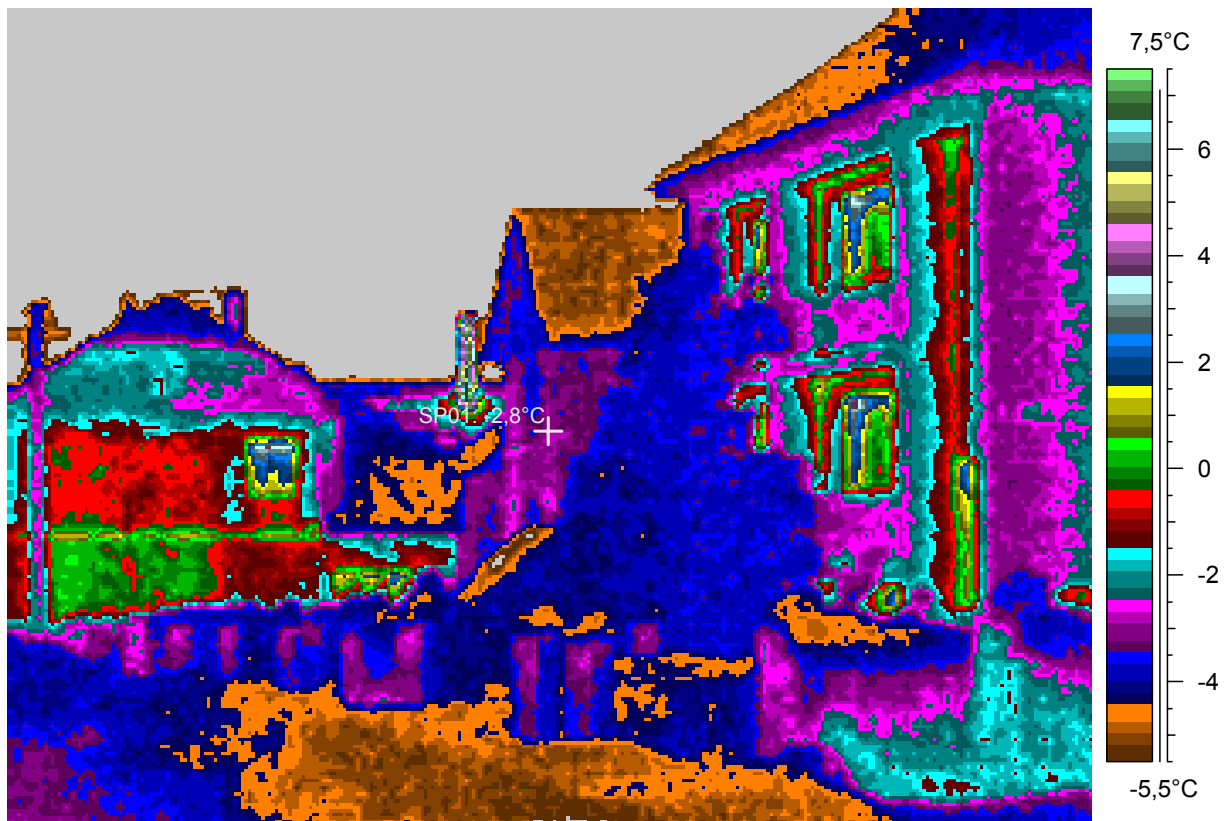

.

100 - Ir_2023.jpg

Label	Value
IR : max	9,1°C
IR : min	-8,2°C
SP01	-2,8°C

20.2.2005

2:48:46

.