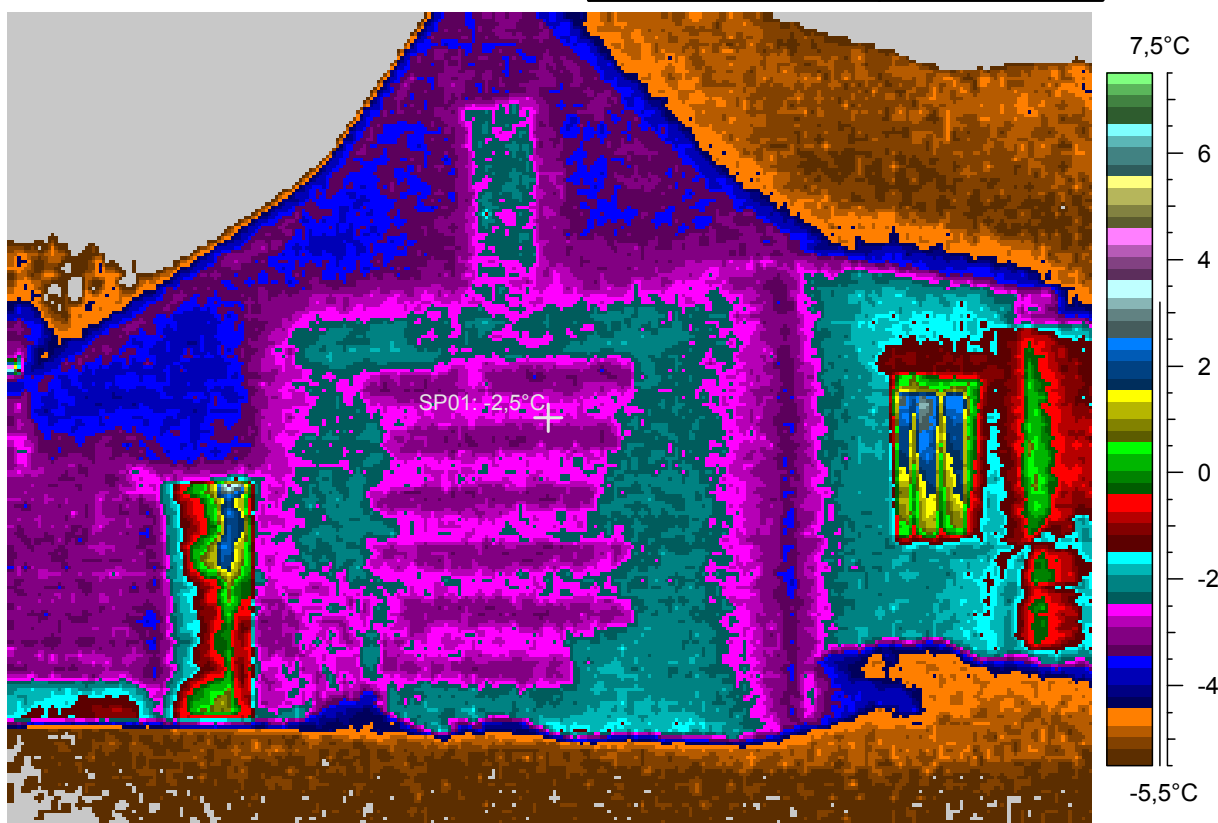

40 - Ir_1955.jpg

Label	Value
IR : max	6,6°C
IR : min	-8,5°C
SP01	-2,5°C

20.2.2005

0:13:49