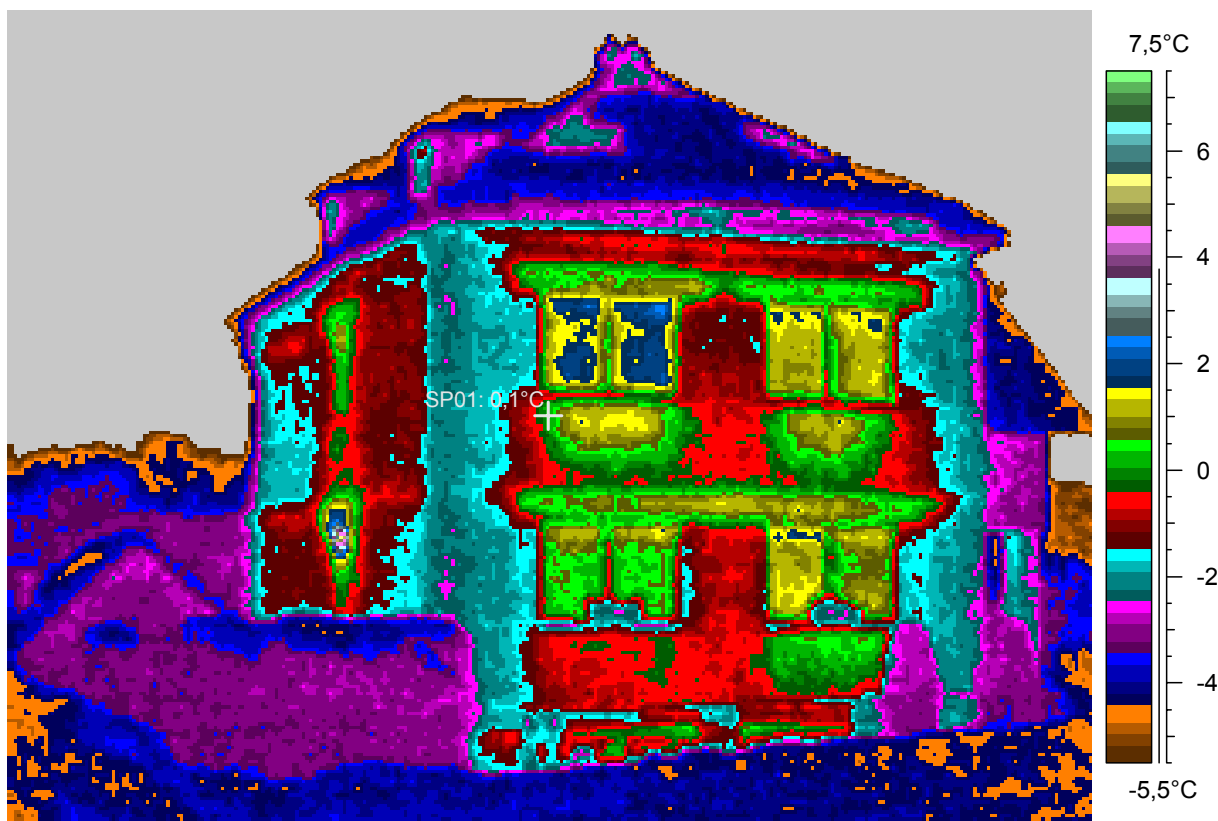

1 - Ir_1913.jpg

Label	Value
IR : max	5,9°C
IR : min	-9,6°C
SP01	0,1°C

19.2.2005

20:45:36

2 - Ir_1915.jpg

Label	Value
IR : max	9,1°C
IR : min	-9,9°C
SP01	-1,4°C

19.2.2005

20:47:40