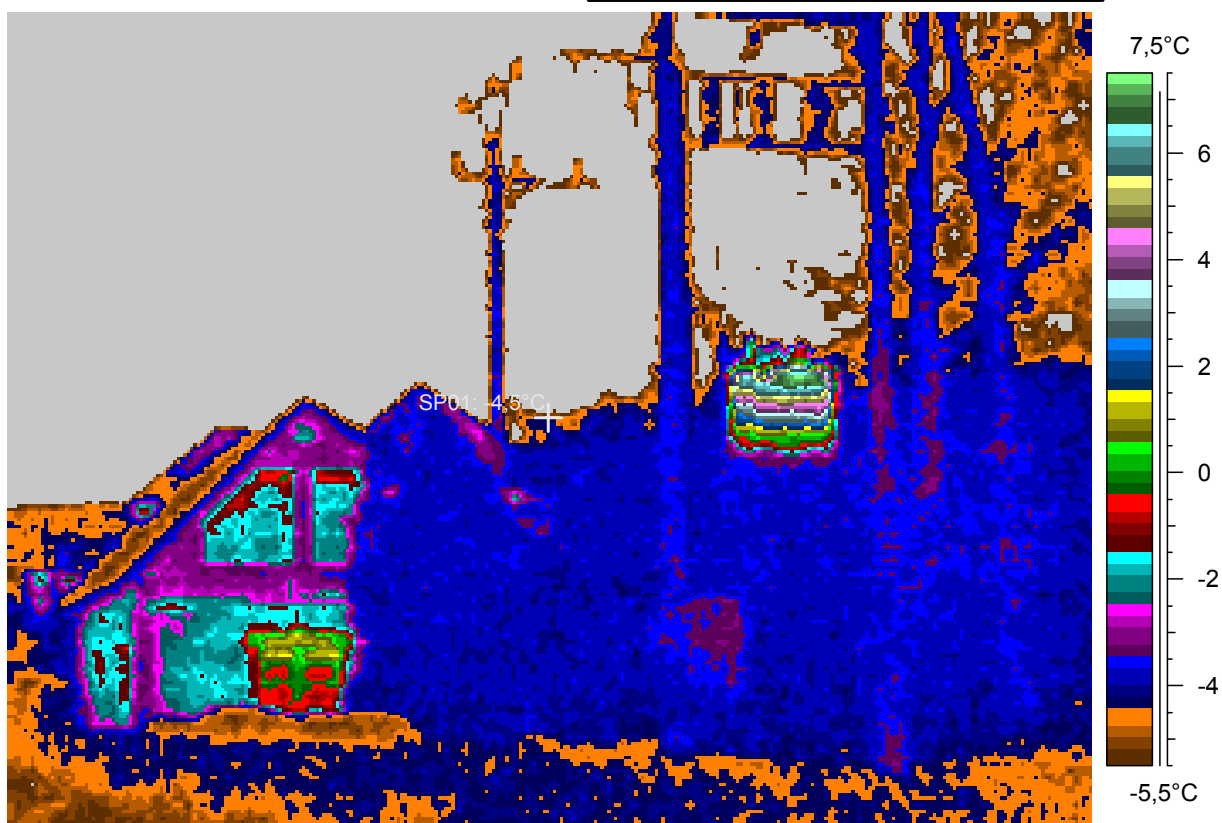

75 - Ir_1995.jpg

Label	Value
IR : max	7,5°C
IR : min	-9,5°C
SP01	-4,5°C

20.2.2005

2:12:12