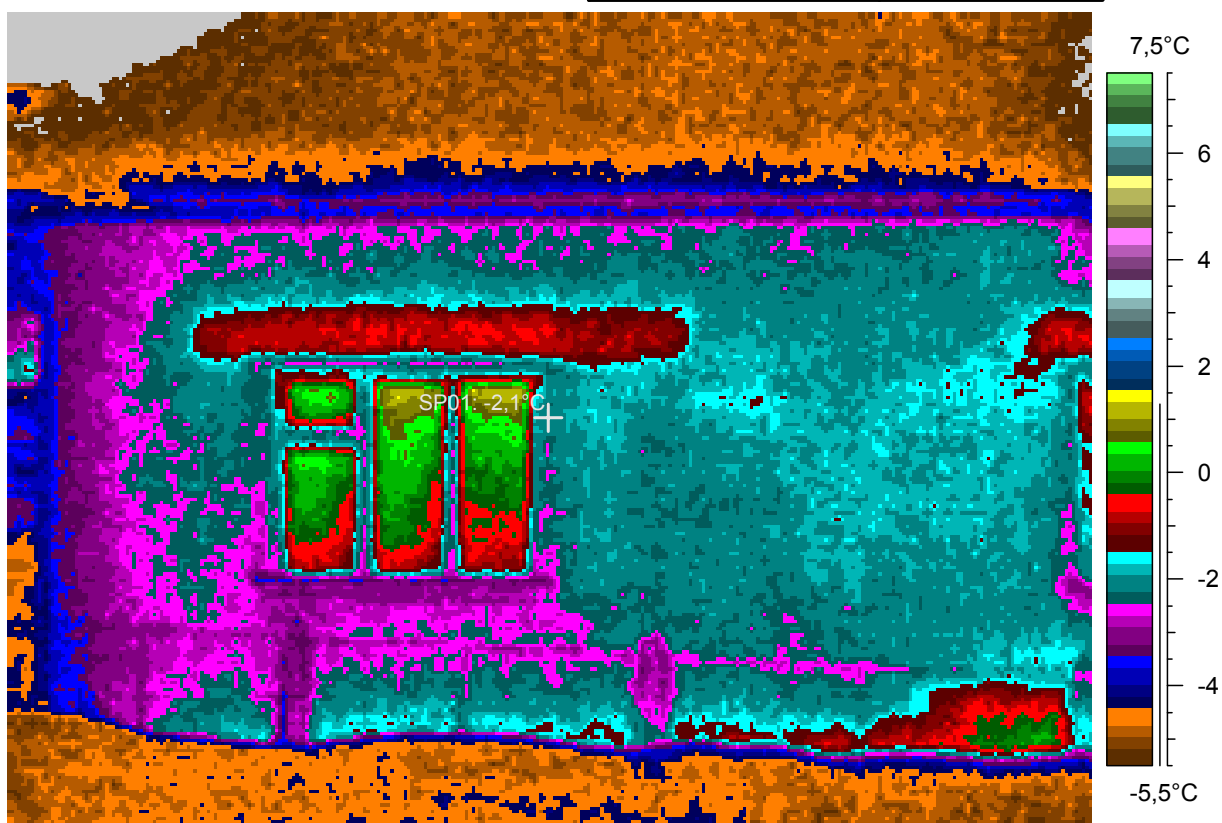

57 - Ir_1972.jpg

Label	Value
IR : max	1,4°C
IR : min	-9,1°C
SP01	-2,1°C

20.2.2005

1:32:55