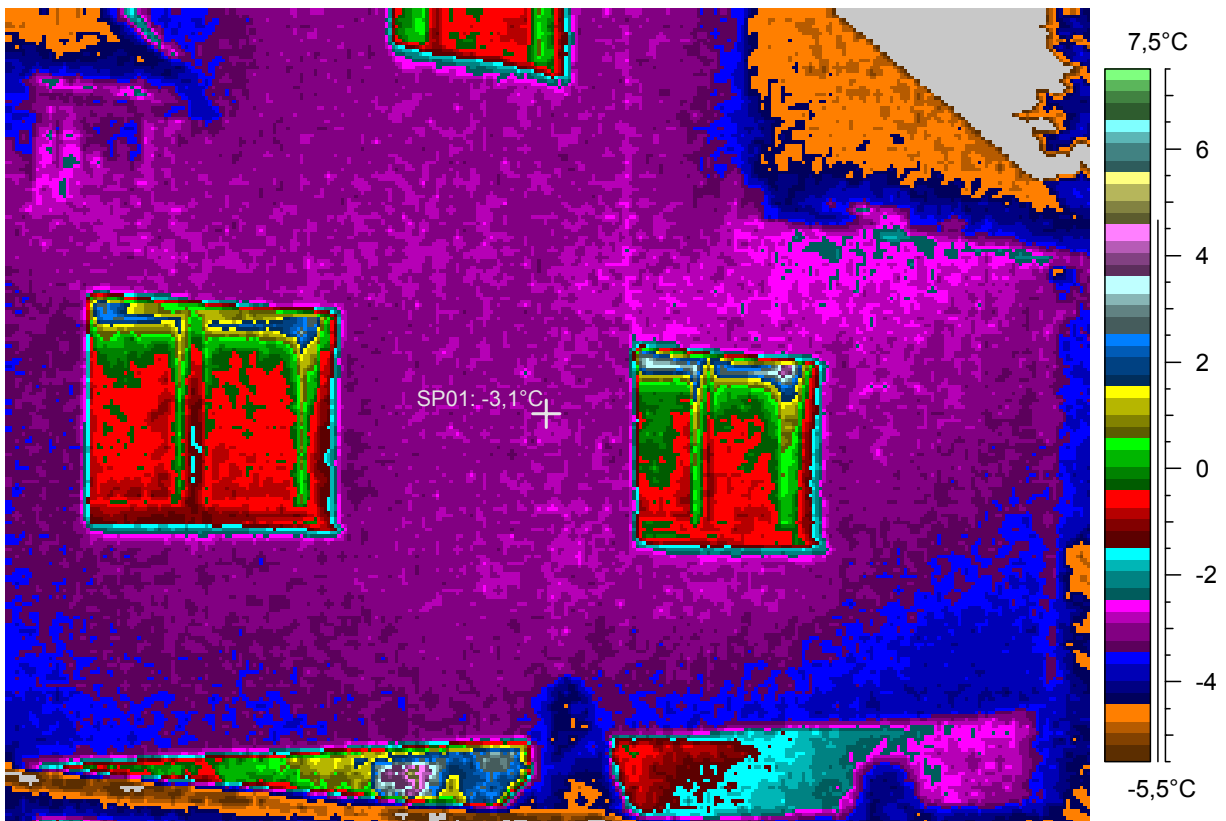

13 - Ir_1925.jpg

Label	Value
IR : max	5,3°C
IR : min	-8,7°C
SP01	-3,1°C

19.2.2005

22:13:49