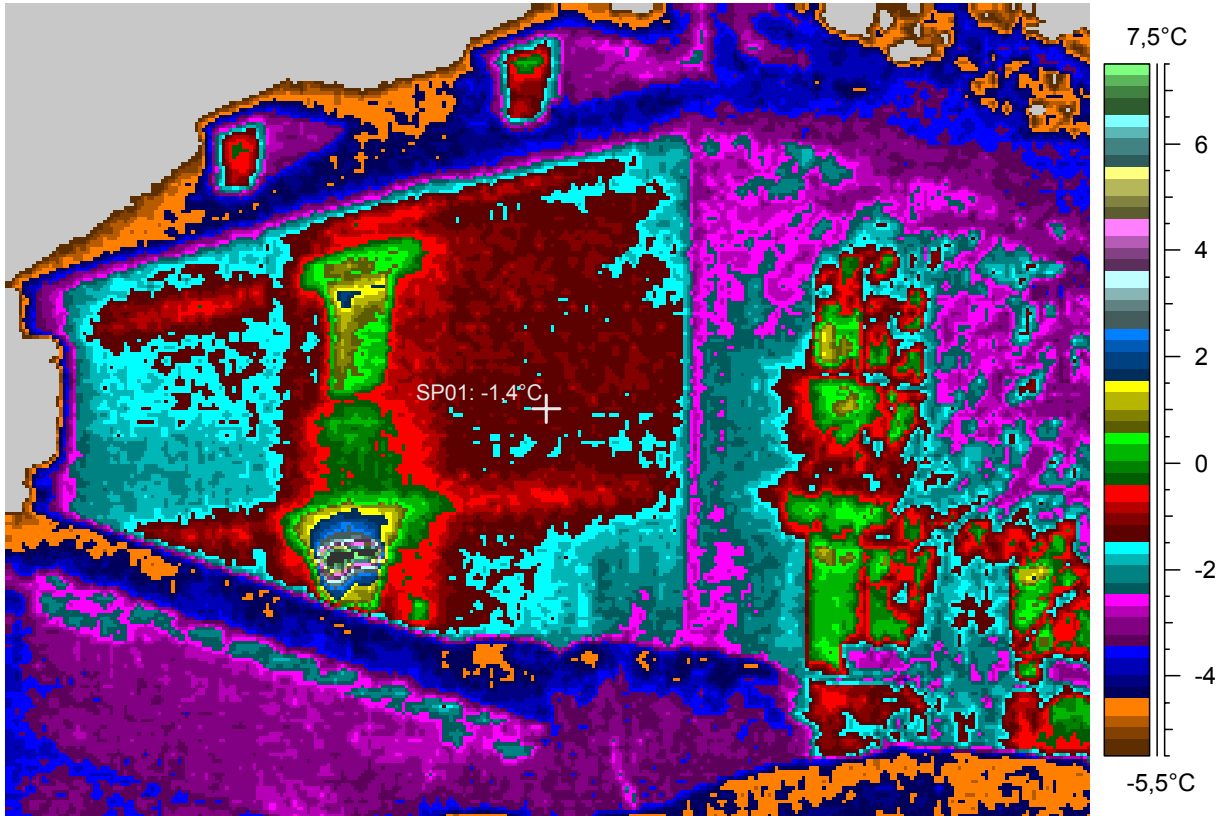

.

3 - Ir_1915plain.jpg

Label	Value
IR : max	9,1°C
IR : min	-9,9°C
SP01	-1,4°C

19.2.2005

20:47:40

.