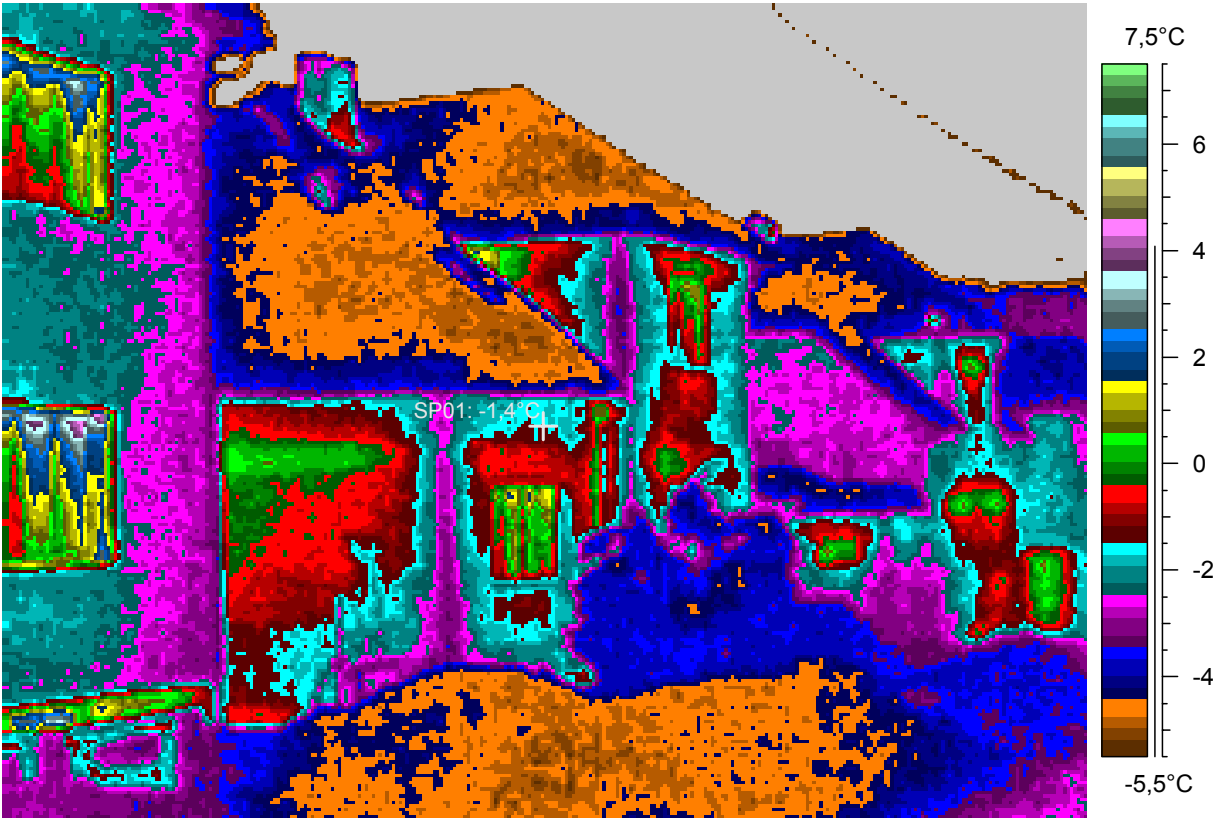

.

101 - Ir_2024.jpg

Label	Value
IR : max	4,5°C
IR : min	-8,3°C
SP01	-1,4°C

20.2.2005

2:49:13

.