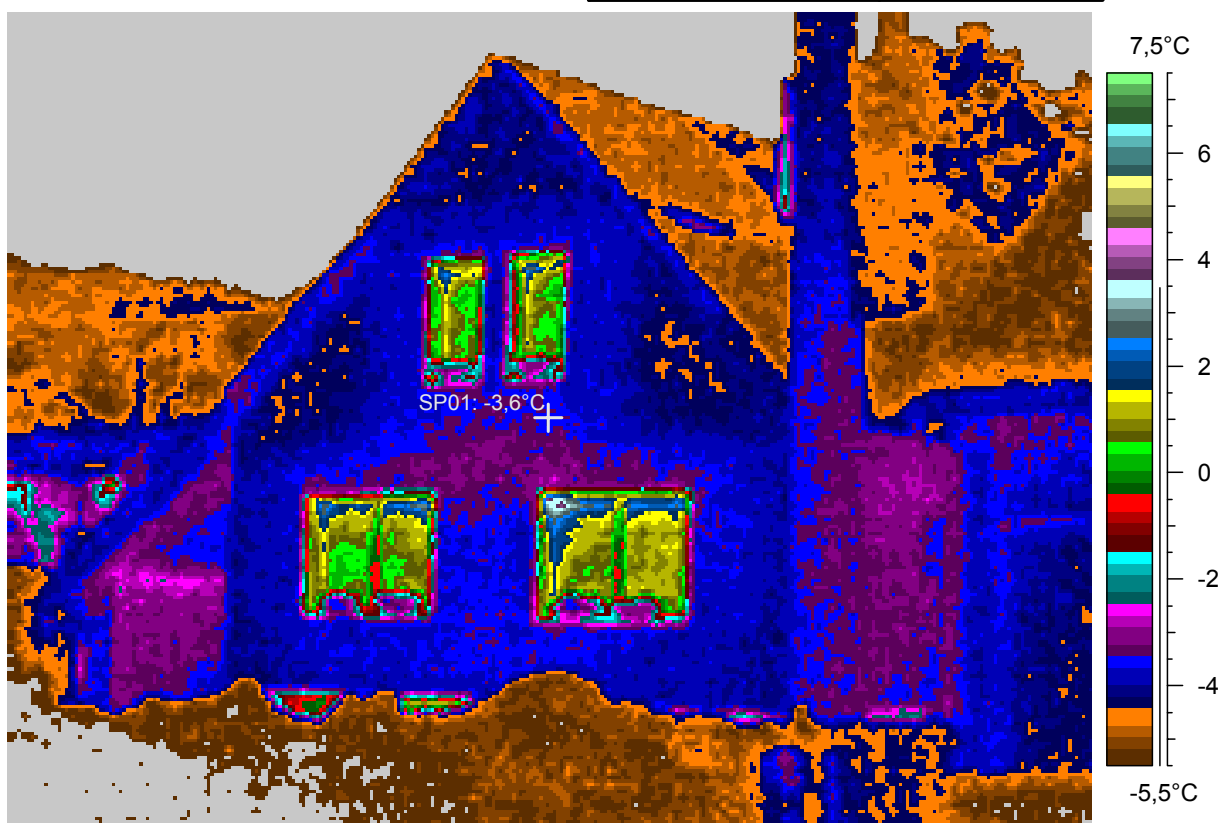

53 - Ir_1968.jpg

Label	Value
IR : max	4,0°C
IR : min	-9,8°C
SP01	-3,6°C

20.2.2005

0:34:57