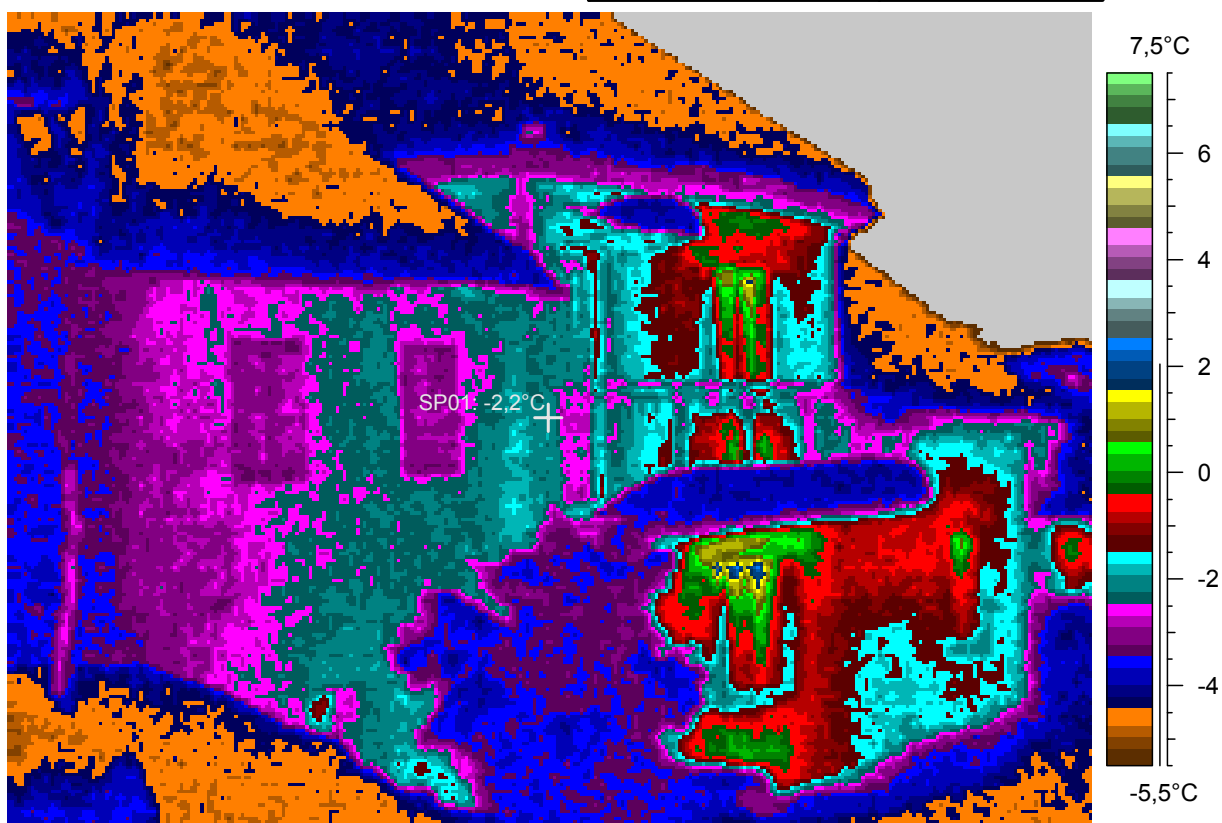

17 - Ir_1929.jpg

Label	Value
IR : max	2,6°C
IR : min	-8,3°C
SP01	-2,2°C

19.2.2005

22:23:51