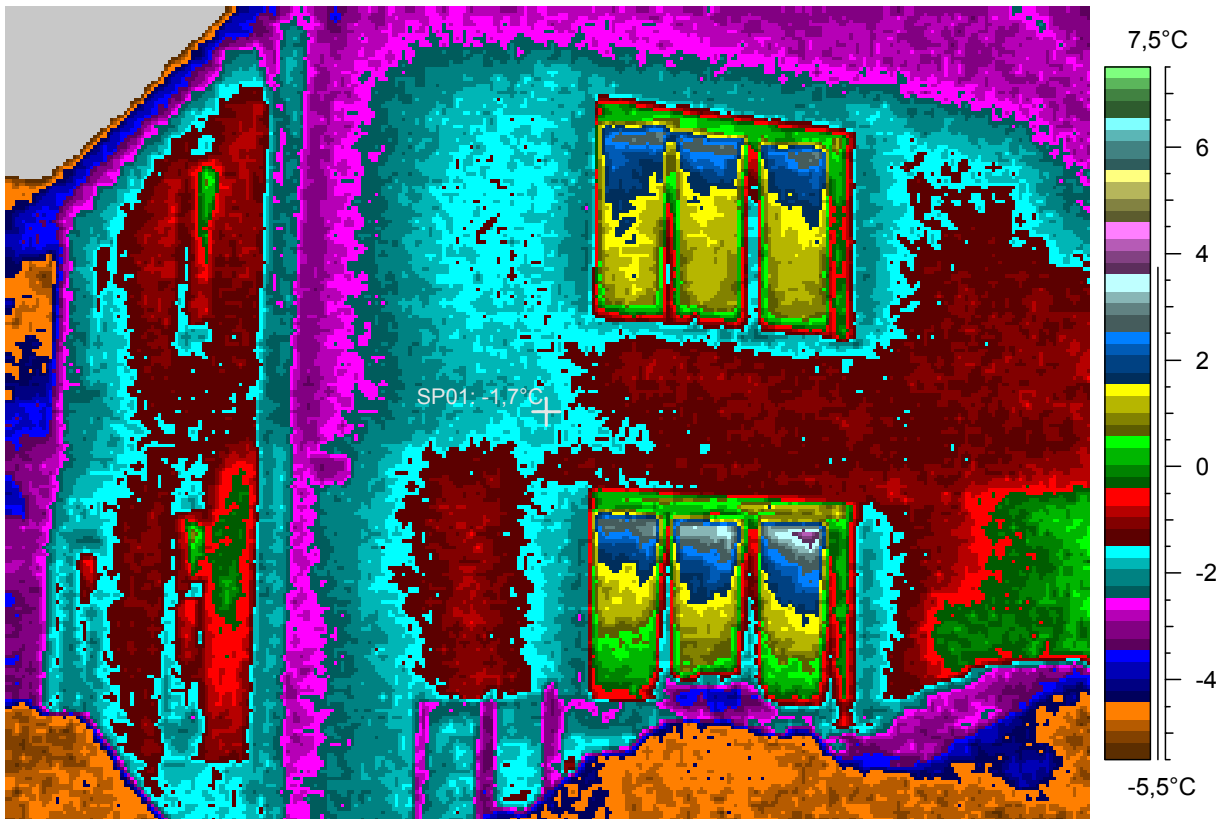

20.2.2005

0:06:39

37 - Ir_1952.jpg

Label	Value
IR : max	4,3°C
IR : min	-9,5°C
SP01	-1,7°C

20.2.2005

0:09:28

38 - Ir_1953.jpg

Label	Value
IR : max	5,9°C
IR : min	-9,4°C
SP01	0,5°C