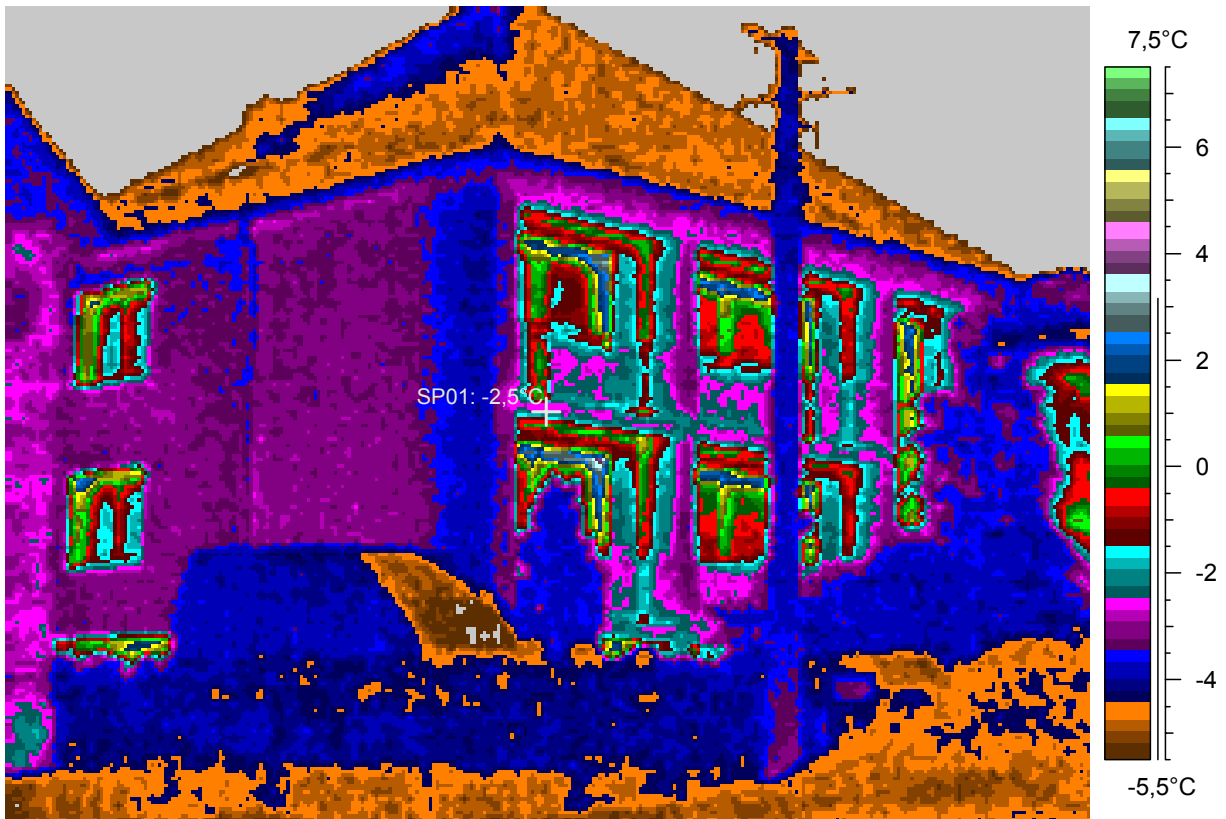

79 - Ir_1999.jpg

Label	Value
IR : max	4,1°C
IR : min	-8,9°C
SP01	-2,5°C

20.2.2005

2:17:52