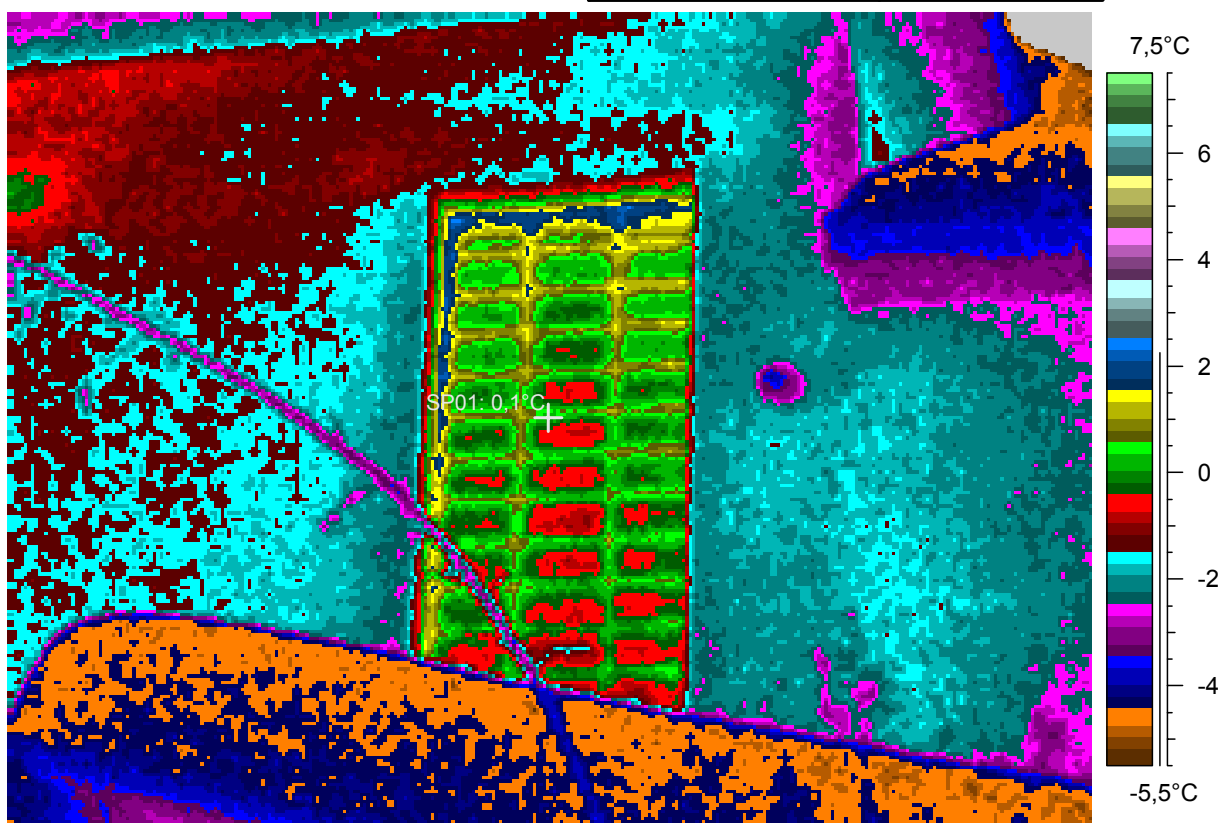

21 - Ir_1933.jpg

Label	Value
IR : max	2,4°C
IR : min	-9,9°C
SP01	0,1°C

19.2.2005

22:29:19