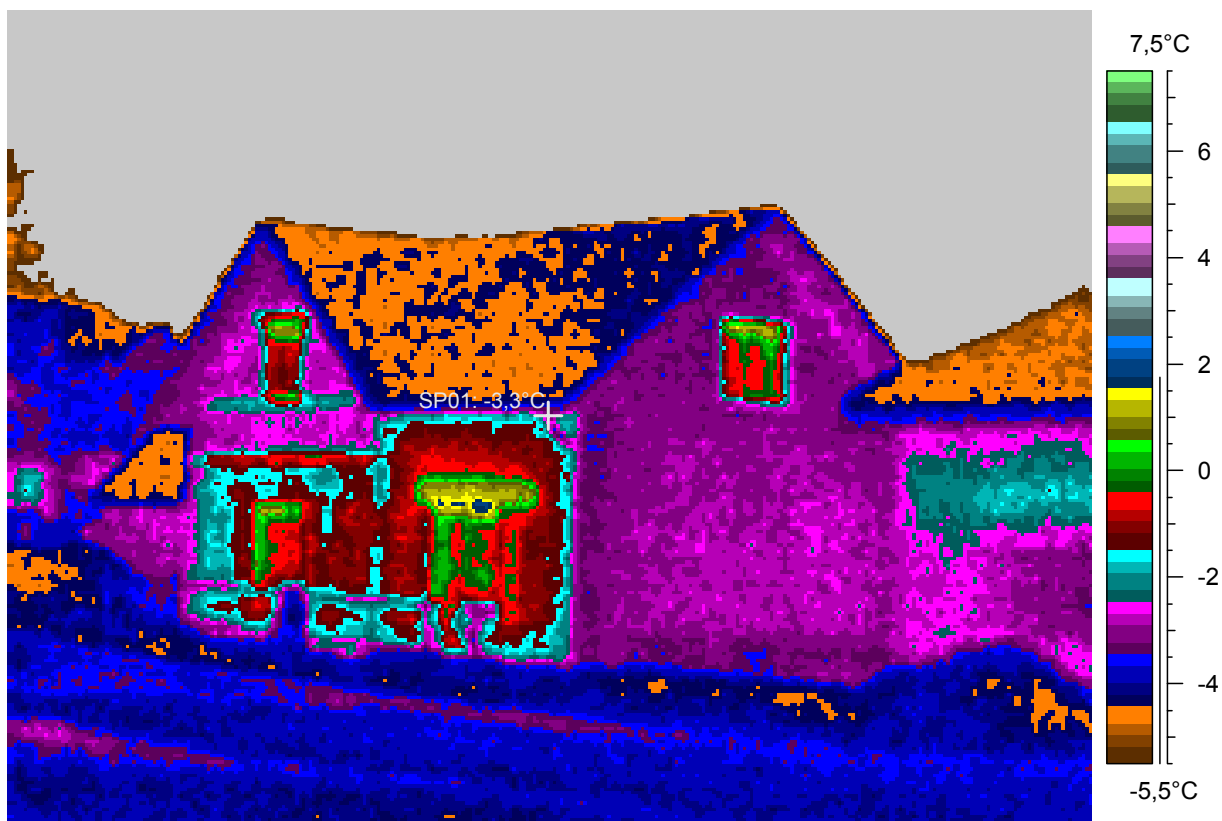

48 - Ir_1963.jpg

Label	Value
IR : max	1,9°C
IR : min	-8,5°C
SP01	-3,3°C

20.2.2005

0:24:24