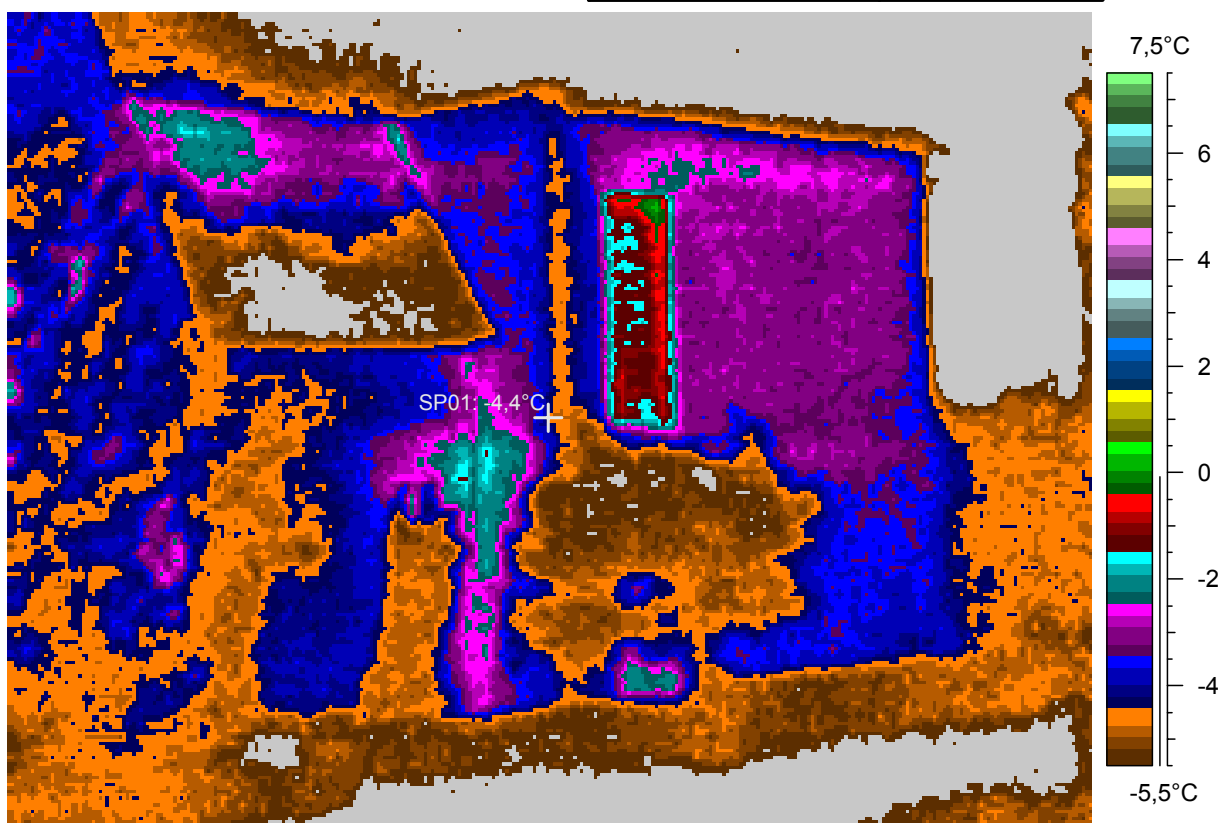

95 - Ir_2015.jpg

Label	Value
IR : max	13,6°C
IR : min	-9,0°C
SP01	-5,0°C

20.2.2005

2:33:34

96 - Ir_2019.jpg

Label	Value
IR : max	0,3°C
IR : min	-9,2°C
SP01	-4,4°C

20.2.2005

2:43:41