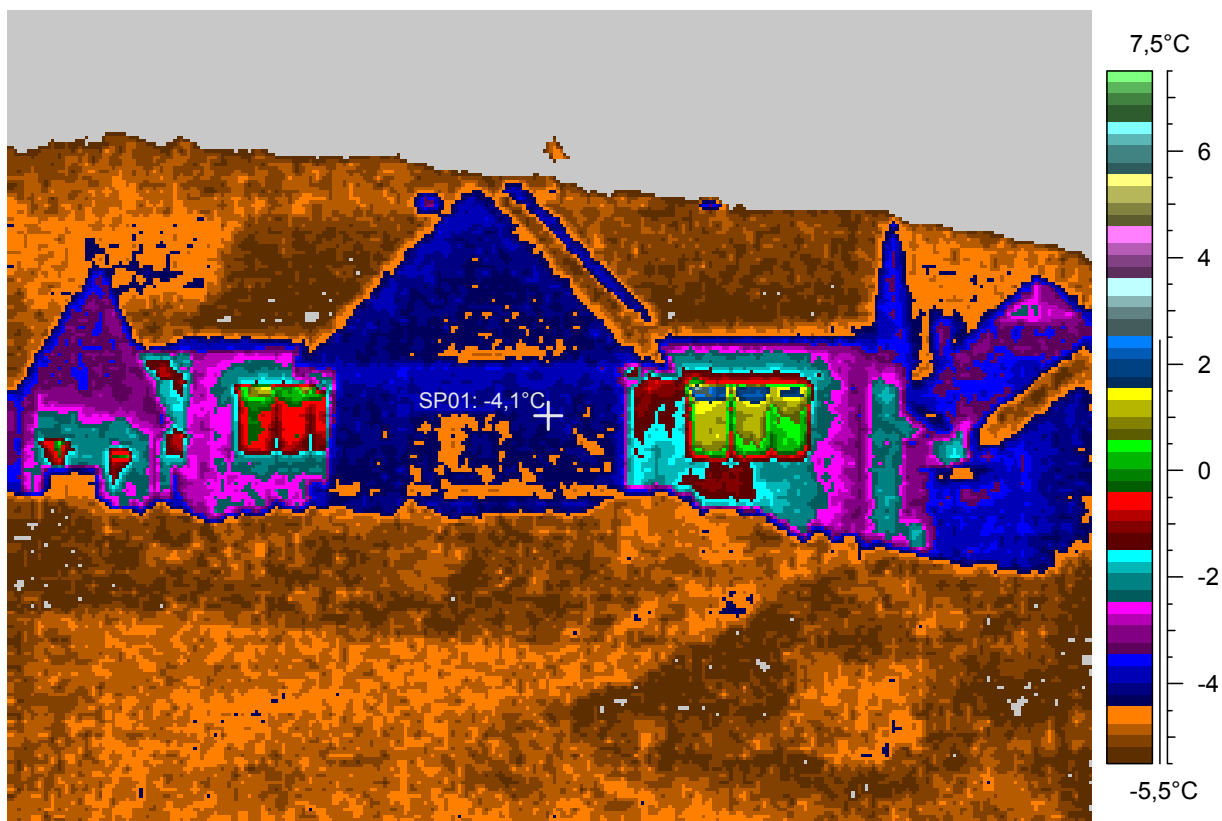

71 - Ir_1991.jpg

Label	Value
IR : max	3,3°C
IR : min	-9,0°C
SP01	-4,1°C

20.2.2005

2:08:54