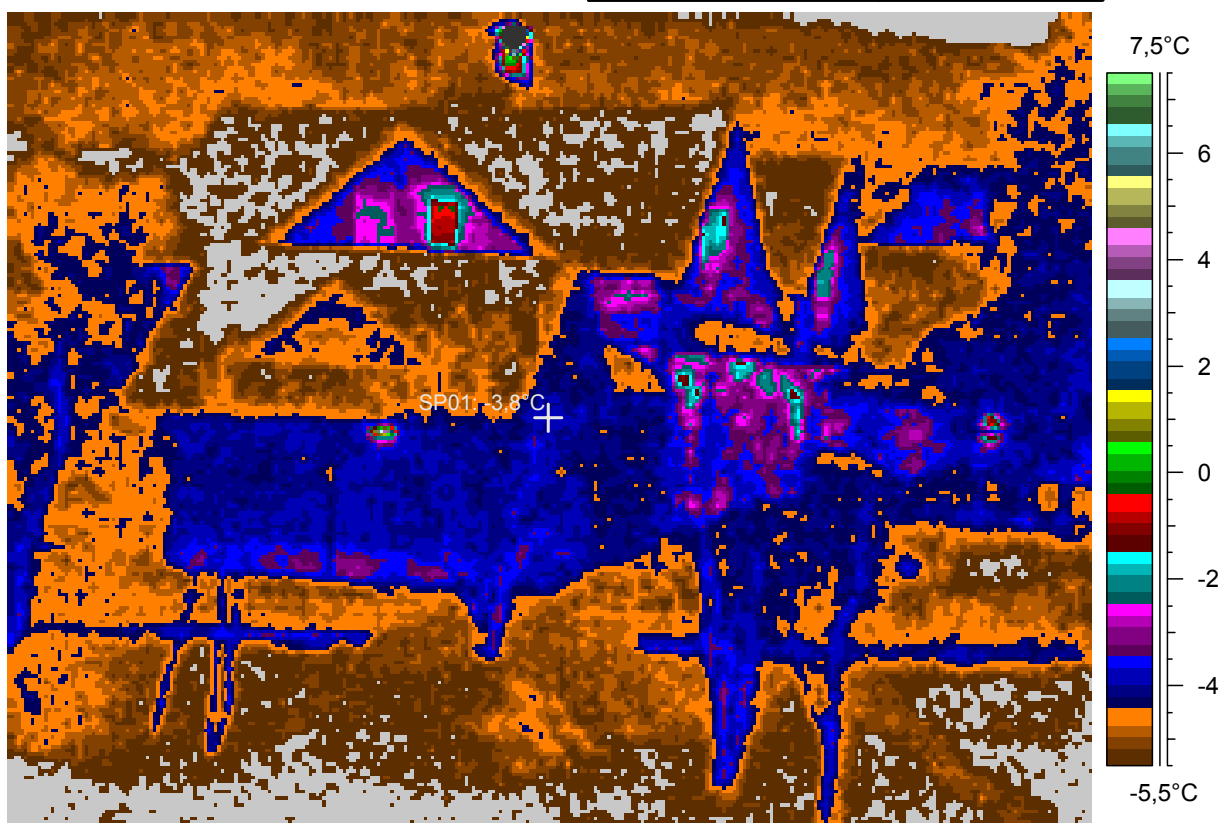

9 - Ir_1921.jpg

Label	Value
IR : max	54,2°C
IR : min	-9,3°C
SP01	-3,8°C

19.2.2005

21:58:34