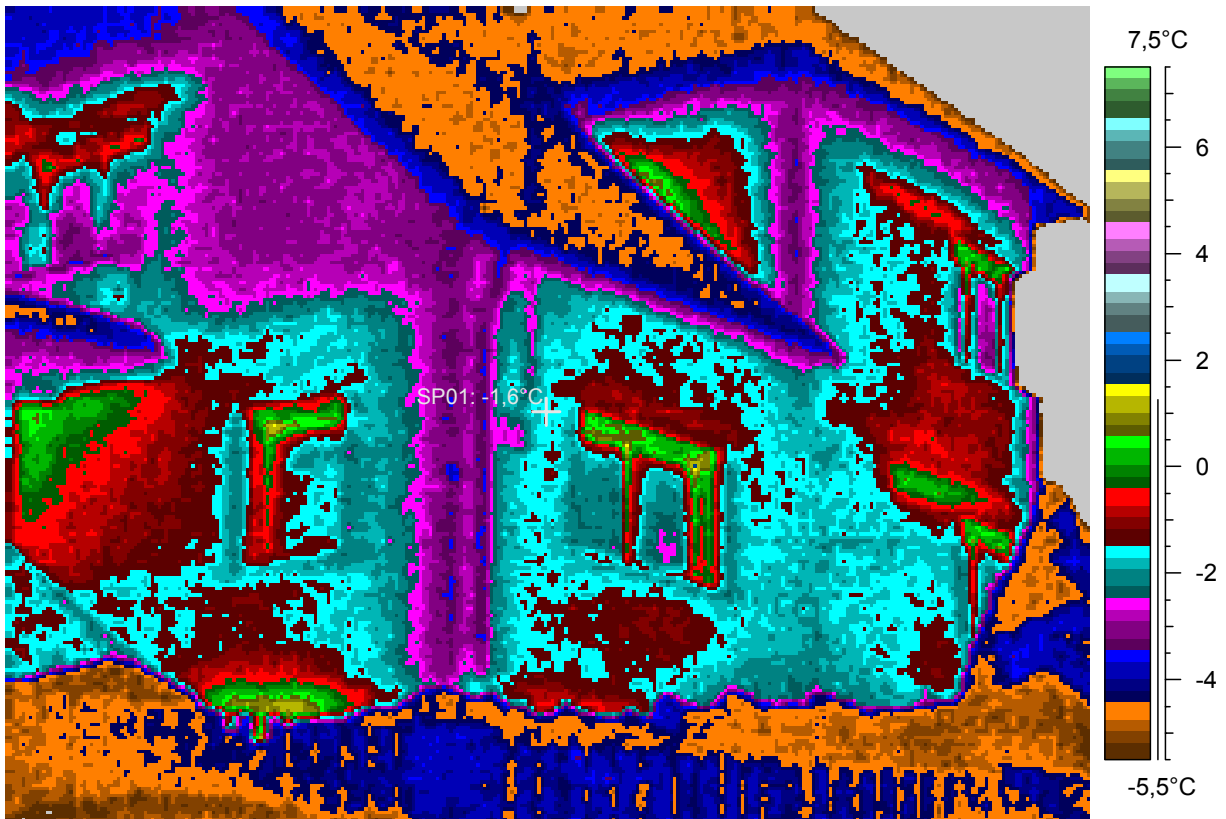

20.2.2005

1:43:12

66 - Ir_1981.jpg

Label	Value
IR : max	1,8°C
IR : min	-9,8°C
SP01	-1,6°C

20.2.2005

1:43:18

67 - Ir_1982.jpg

Label	Value
IR : max	3,0°C
IR : min	-9,0°C
SP01	0,1°C