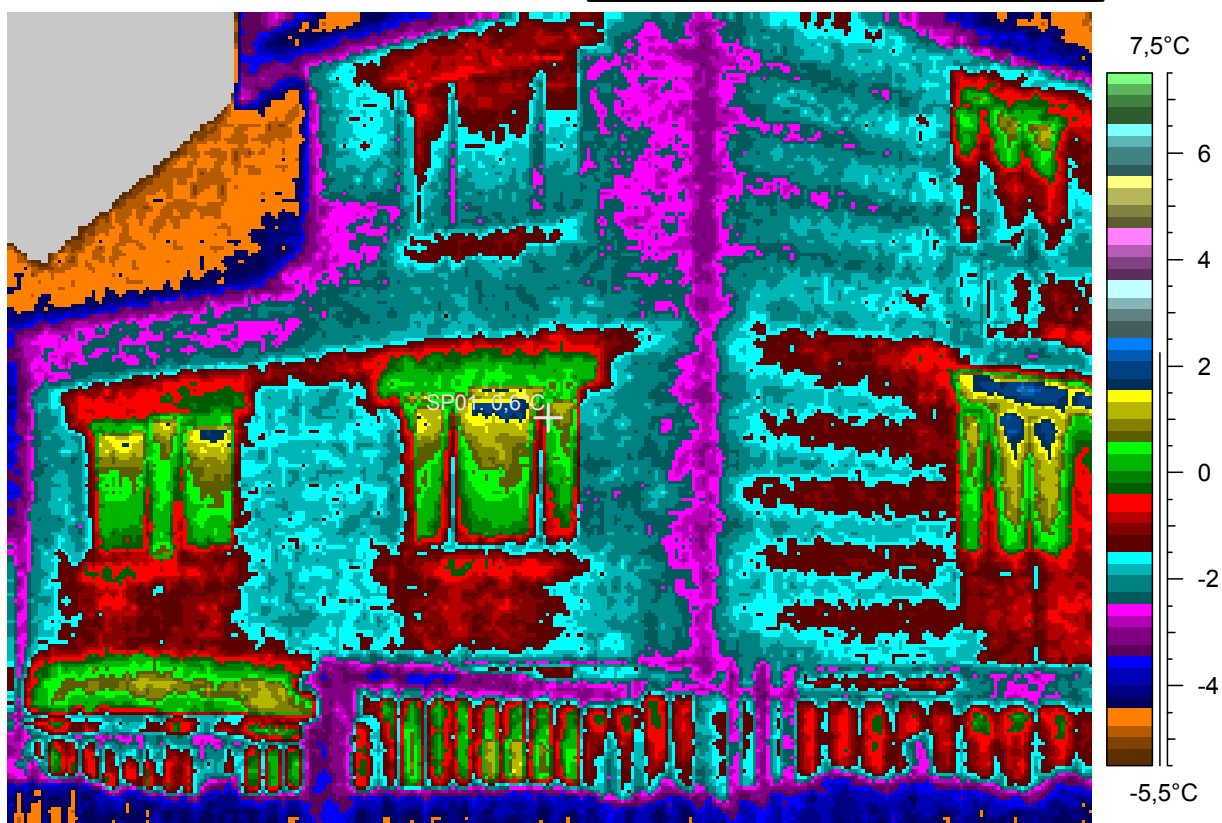

32 - Ir_1947.jpg

Label	Value
IR : max	2,7°C
IR : min	-8,7°C
SP01	0,6°C

20.2.2005

0:02:56