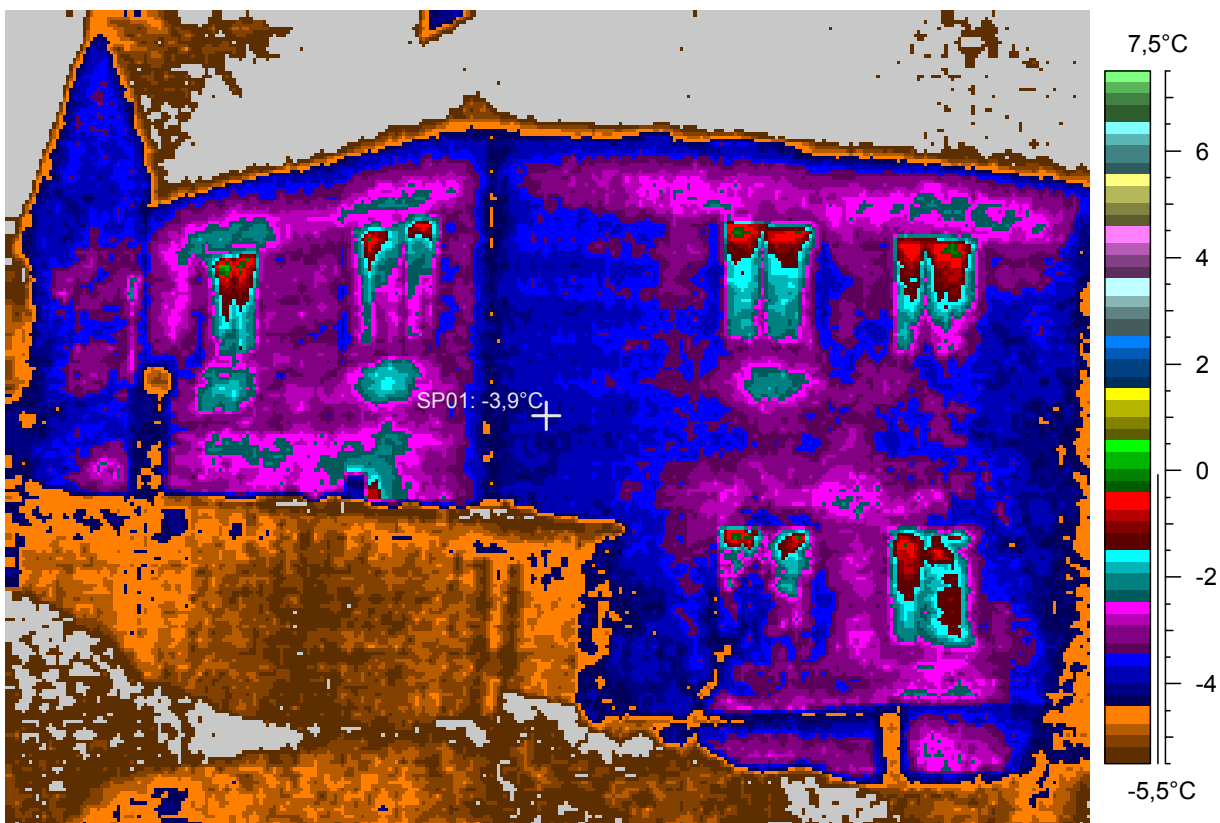

69 - Ir_1989.jpg

Label	Value
IR : max	0,3°C
IR : min	-9,1°C
SP01	-3,9°C

20.2.2005

2:04:18