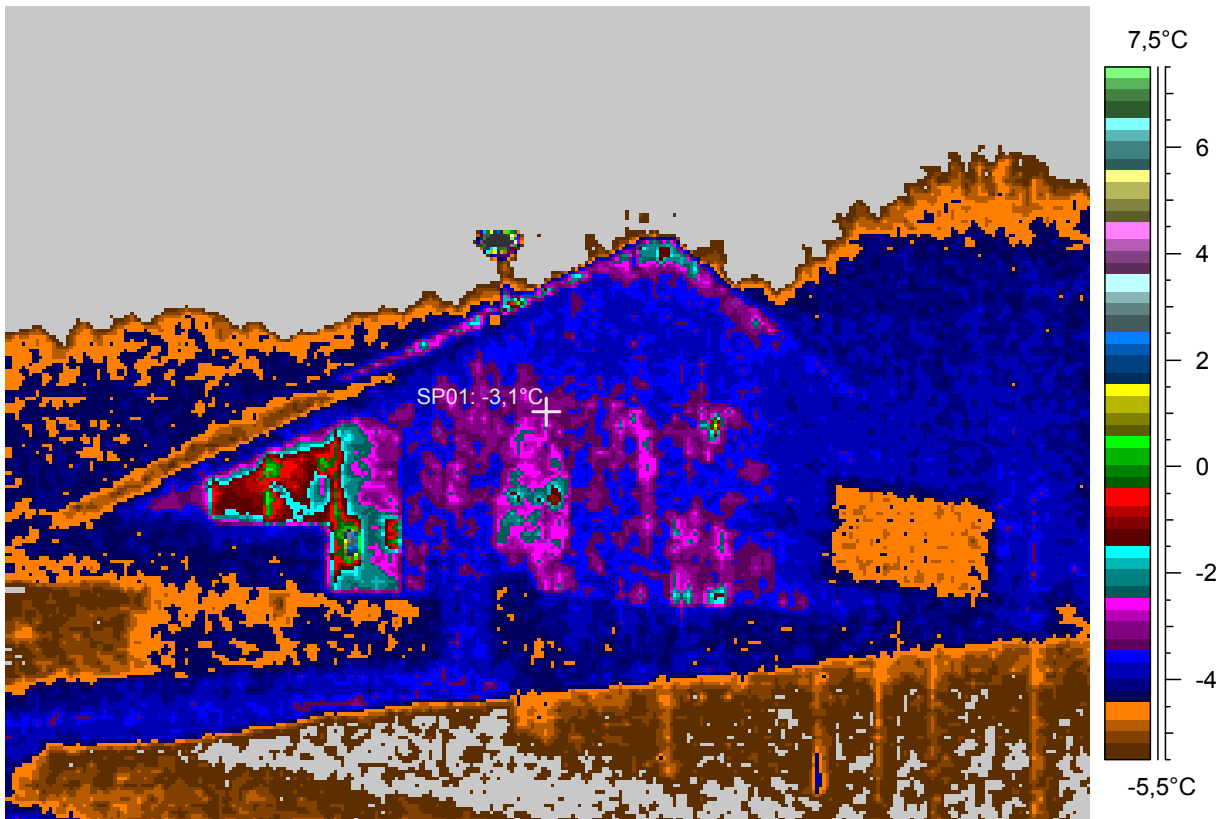

.

93 - Ir_2013.jpg

Label	Value
IR : max	22,0°C
IR : min	-9,2°C
SP01	-3,1°C

20.2.2005

2:30:38

.