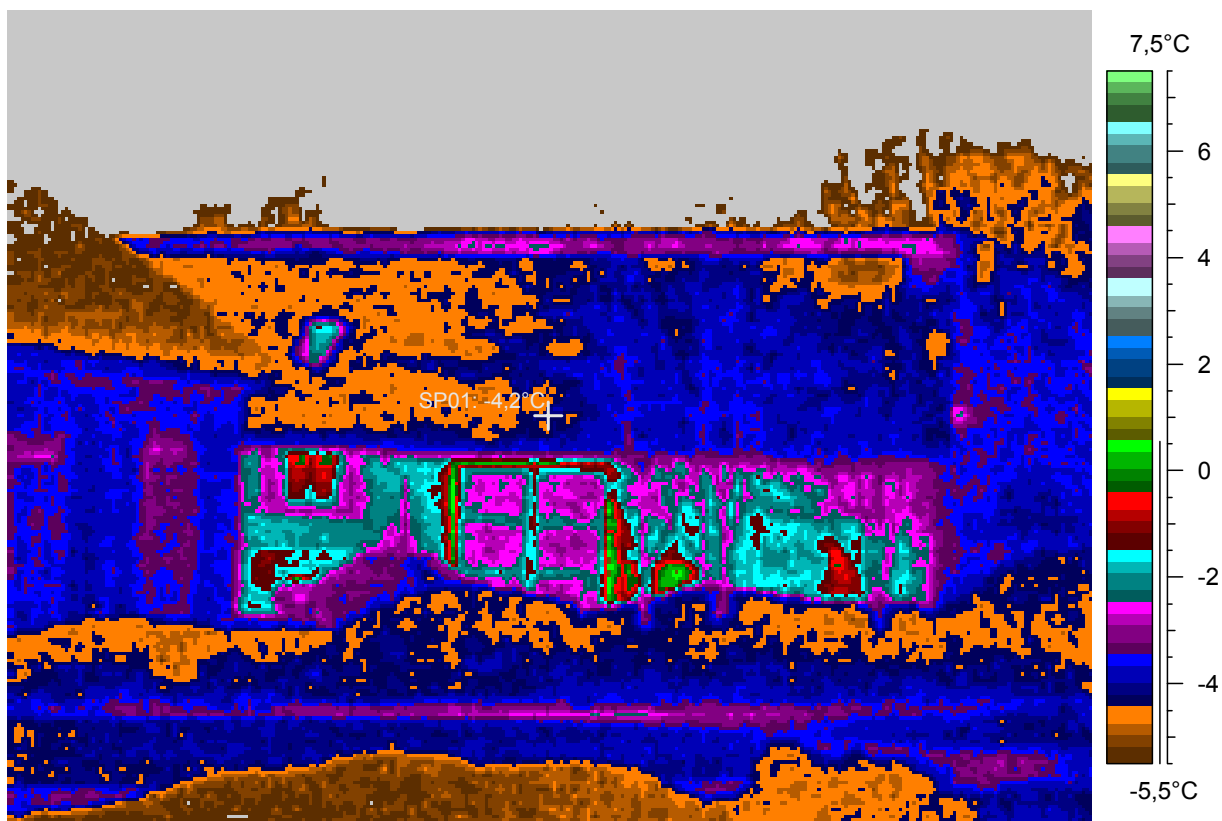

50 - Ir_1965.jpg

Label	Value
IR : max	3,3°C
IR : min	-8,8°C
SP01	-4,5°C

20.2.2005

0:28:46

51 - Ir_1966.jpg

Label	Value
IR : max	0,7°C
IR : min	-8,6°C
SP01	-4,2°C

20.2.2005

0:30:36