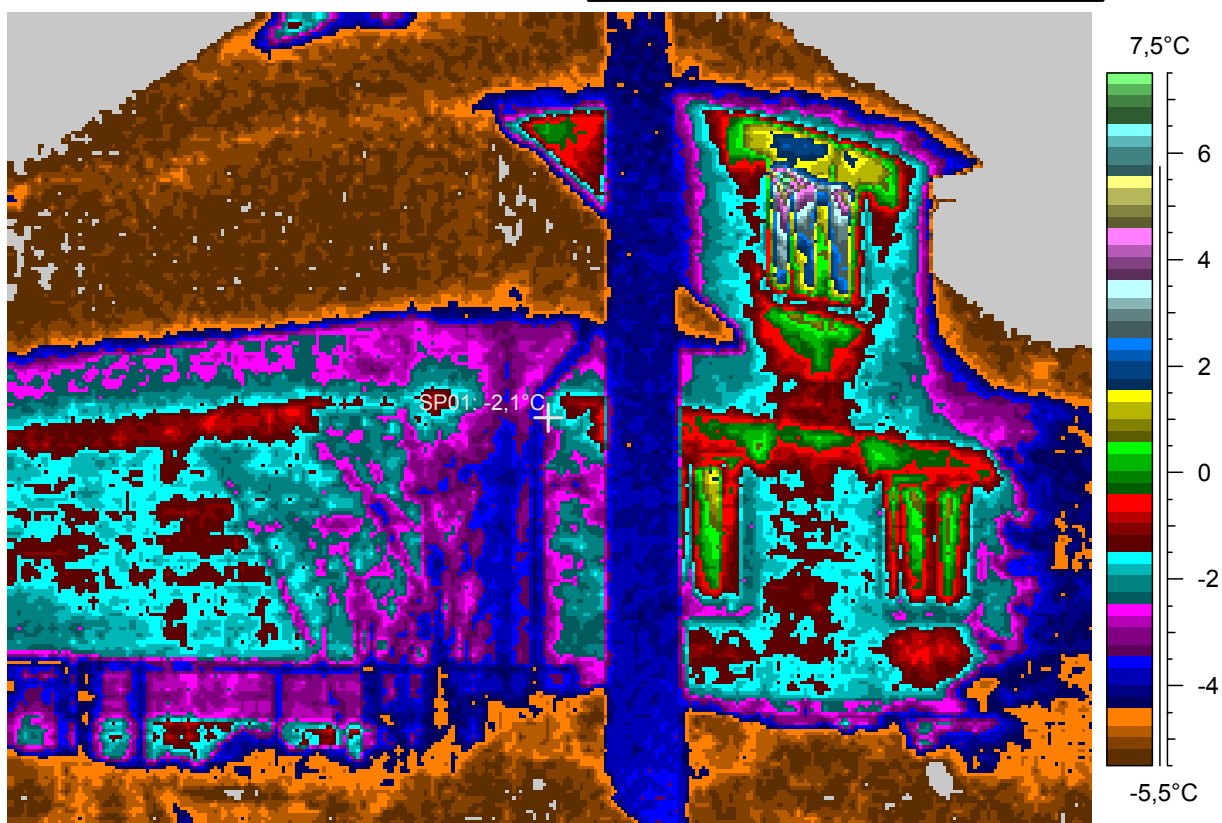

20.2.2005

2:15:11

78 - Ir_1998.jpg

Label	Value
IR : max	7,6°C
IR : min	-9,4°C
SP01	-2,1°C

20.2.2005

2:15:49

79 - Ir_1999.jpg

Label	Value
IR : max	4,1°C
IR : min	-8,9°C
SP01	-2,5°C