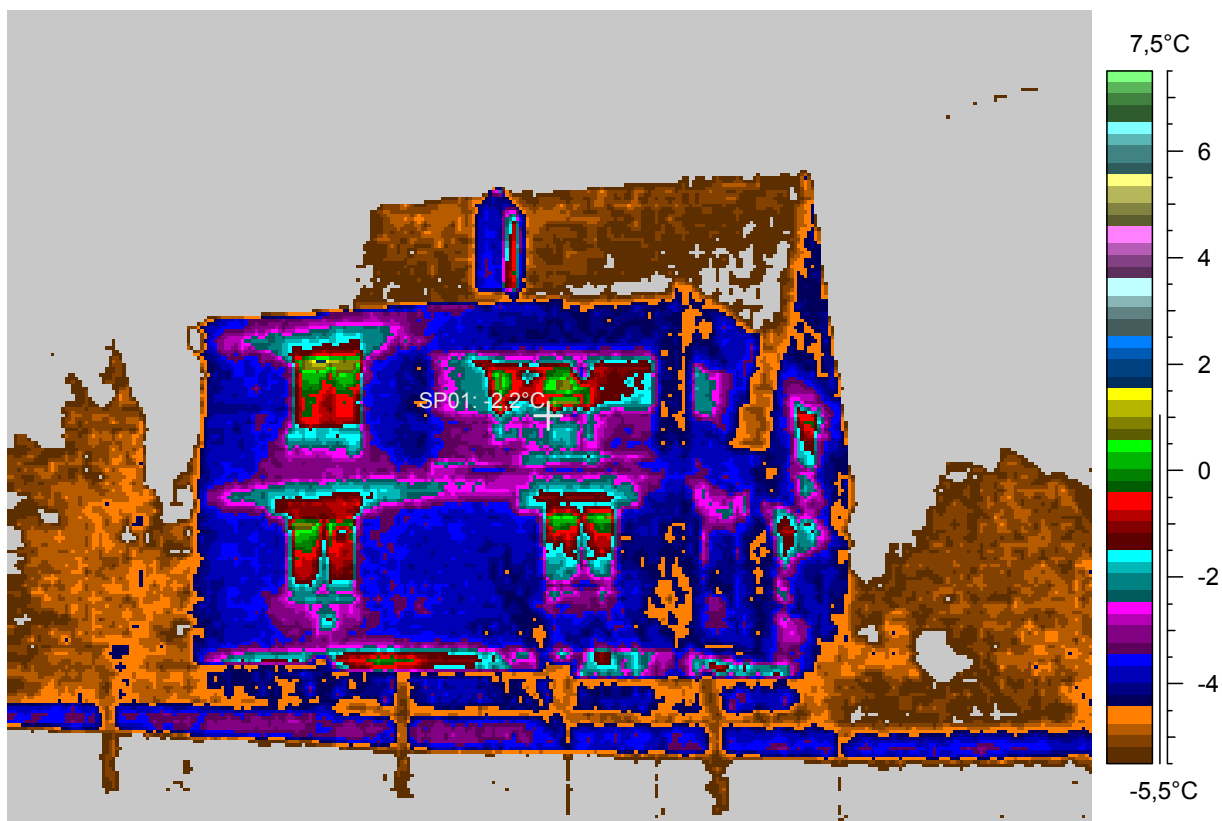

91 - Ir_2011.jpg

Label	Value
IR : max	1,7°C
IR : min	-10,0°C
SP01	-2,2°C

20.2.2005

2:28:36