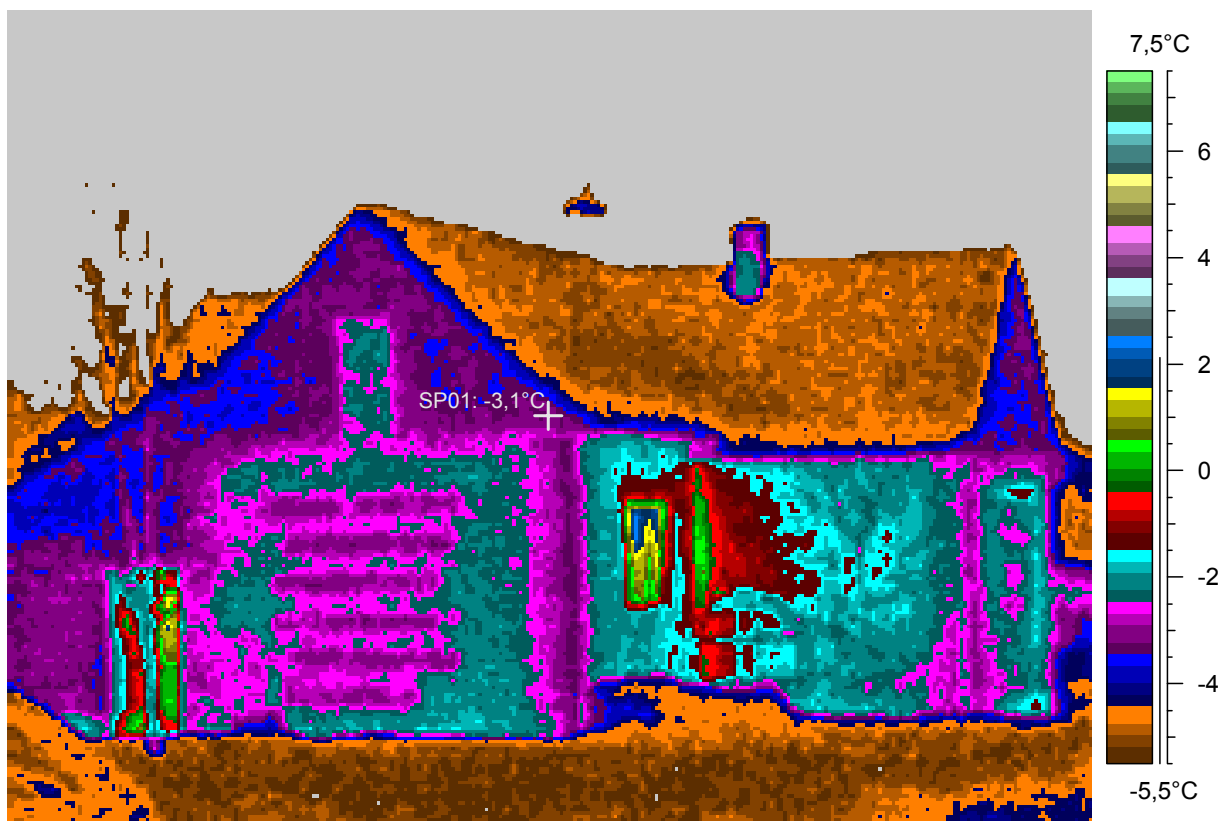

20.2.2005

0:10:08

39 - Ir_1954.jpg

Label	Value
IR : max	2,6°C
IR : min	-8,6°C
SP01	-3,1°C

20.2.2005

0:11:55

40 - Ir_1955.jpg

Label	Value
IR : max	6,6°C
IR : min	-8,5°C
SP01	-2,5°C