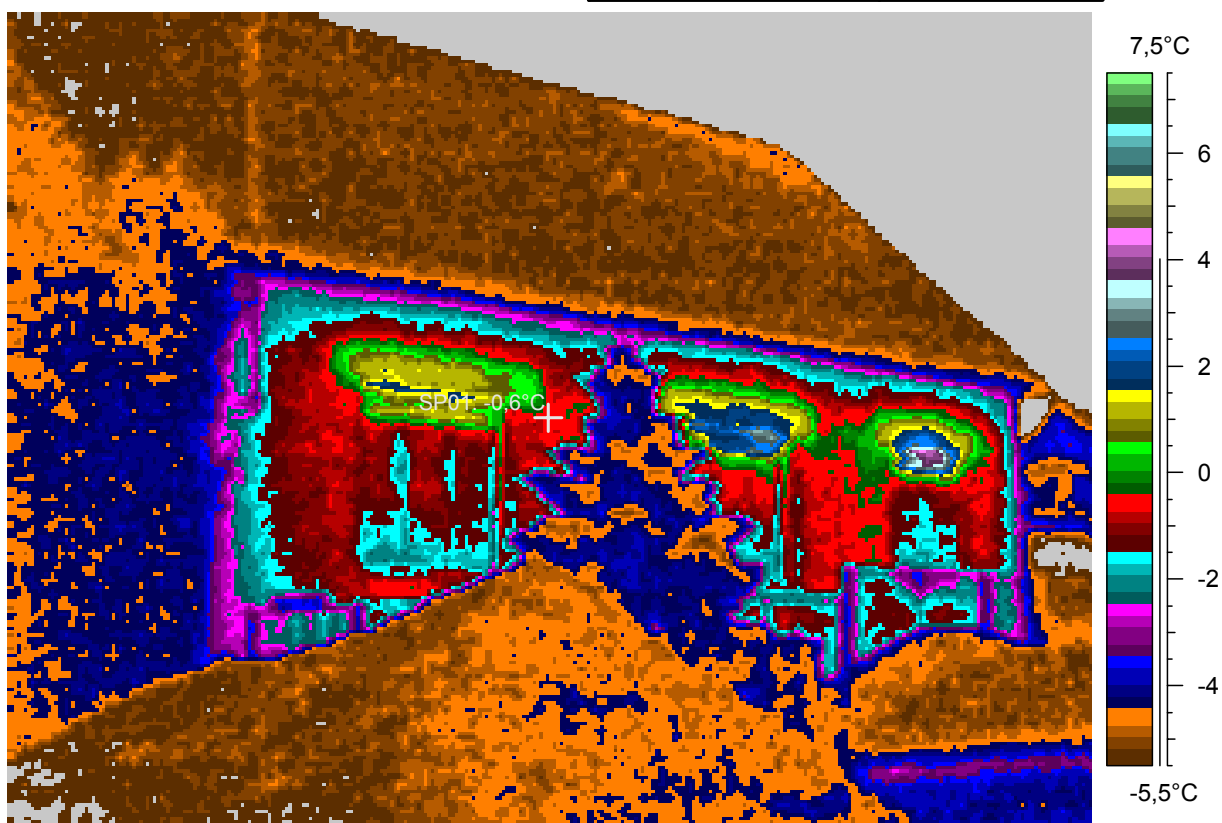

85 - Ir_2005.jpg

Label	Value
IR : max	4,4°C
IR : min	-9,4°C
SP01	-0,6°C

20.2.2005

2:24:03