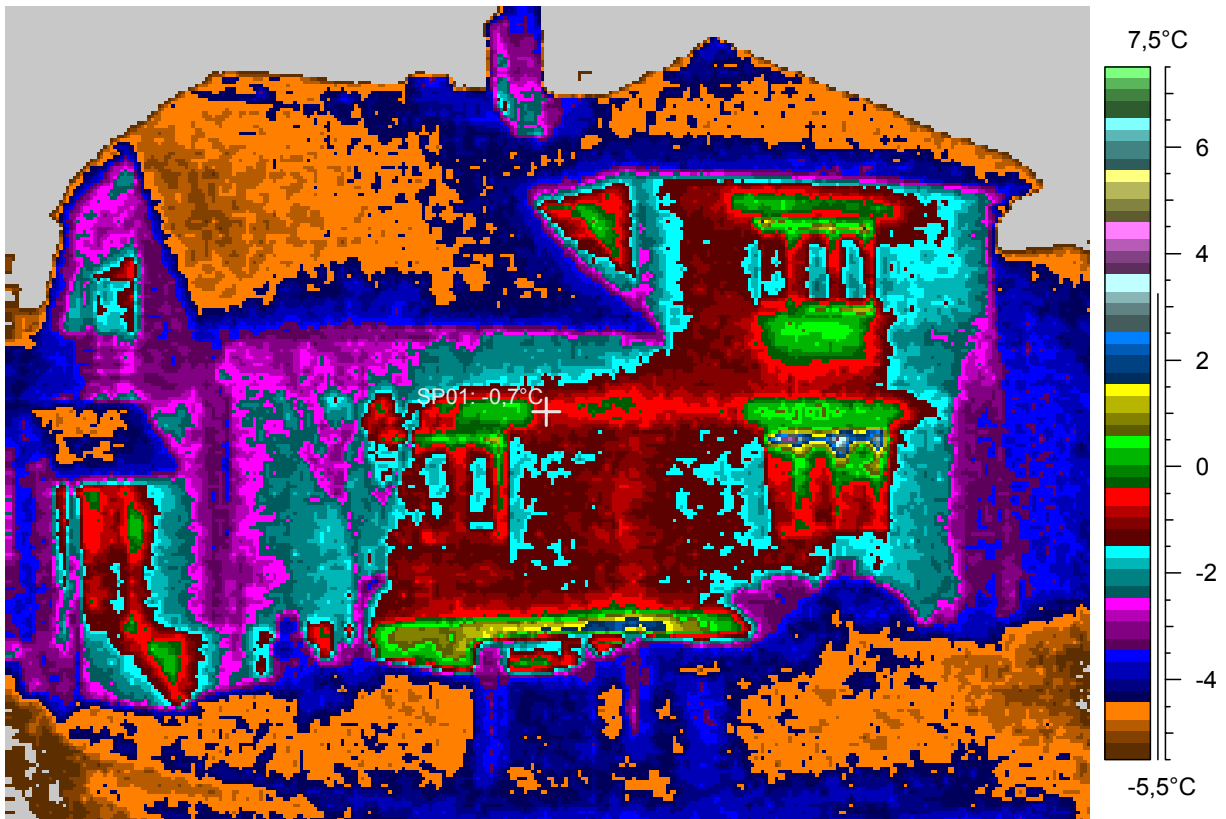

20.2.2005

1:34:49

60 - Ir_1975.jpg

Label	Value
IR : max	4,2°C
IR : min	-9,8°C
SP01	-0,7°C

20.2.2005

1:36:57

61 - Ir_1976.jpg

Label	Value
IR : max	7,1°C
IR : min	-5,6°C
SP01	-1,2°C