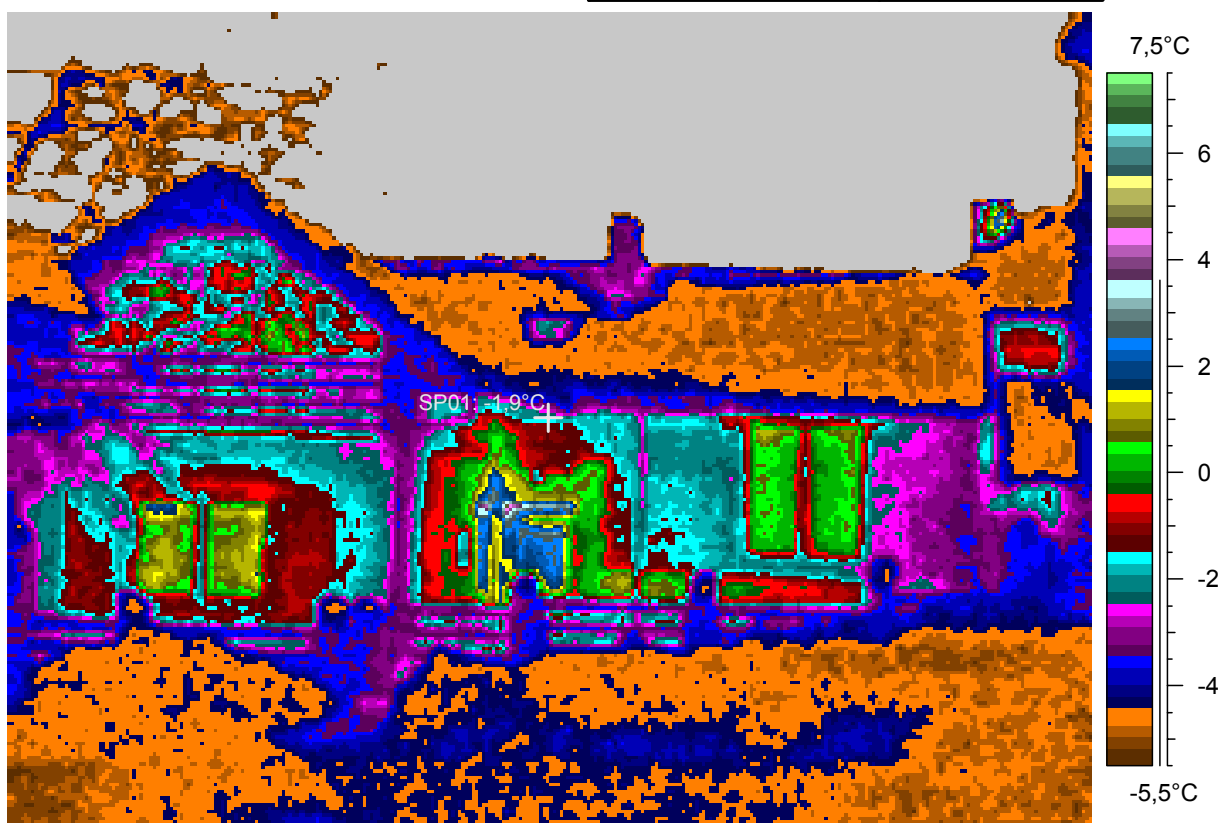

13 - Ir_1925.jpg

Label	Value
IR : max	5,3°C
IR : min	-8,7°C
SP01	-3,1°C

19.2.2005

22:13:49

14 - Ir_1926.jpg

Label	Value
IR : max	4,8°C
IR : min	-9,3°C
SP01	-1,9°C

19.2.2005

22:15:18