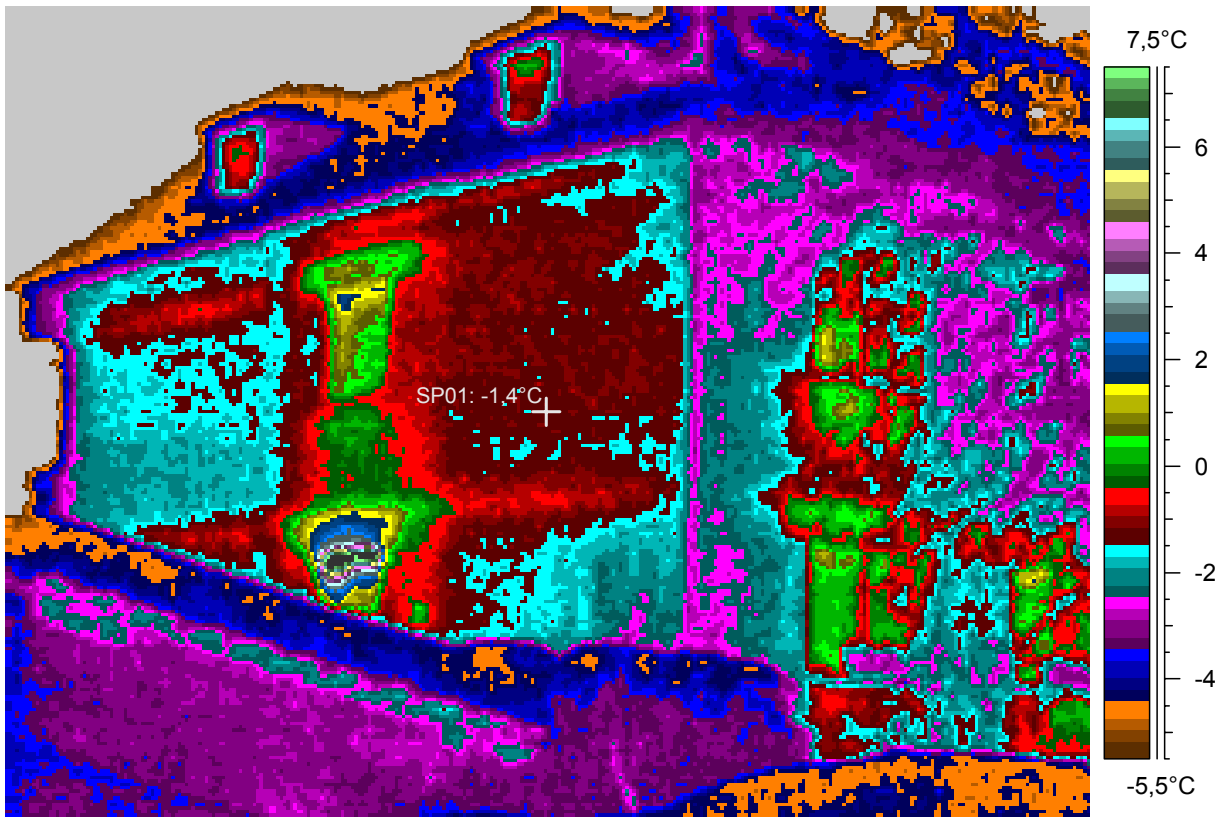

1 - Ir_1913.jpg

Label	Value
IR : max	5,9°C
IR : min	-9,6°C
SP01	0,1°C

19.2.2005

20:45:36

2 - Ir_1915.jpg

Label	Value
IR : max	9,1°C
IR : min	-9,9°C
SP01	-1,4°C

19.2.2005

20:47:40