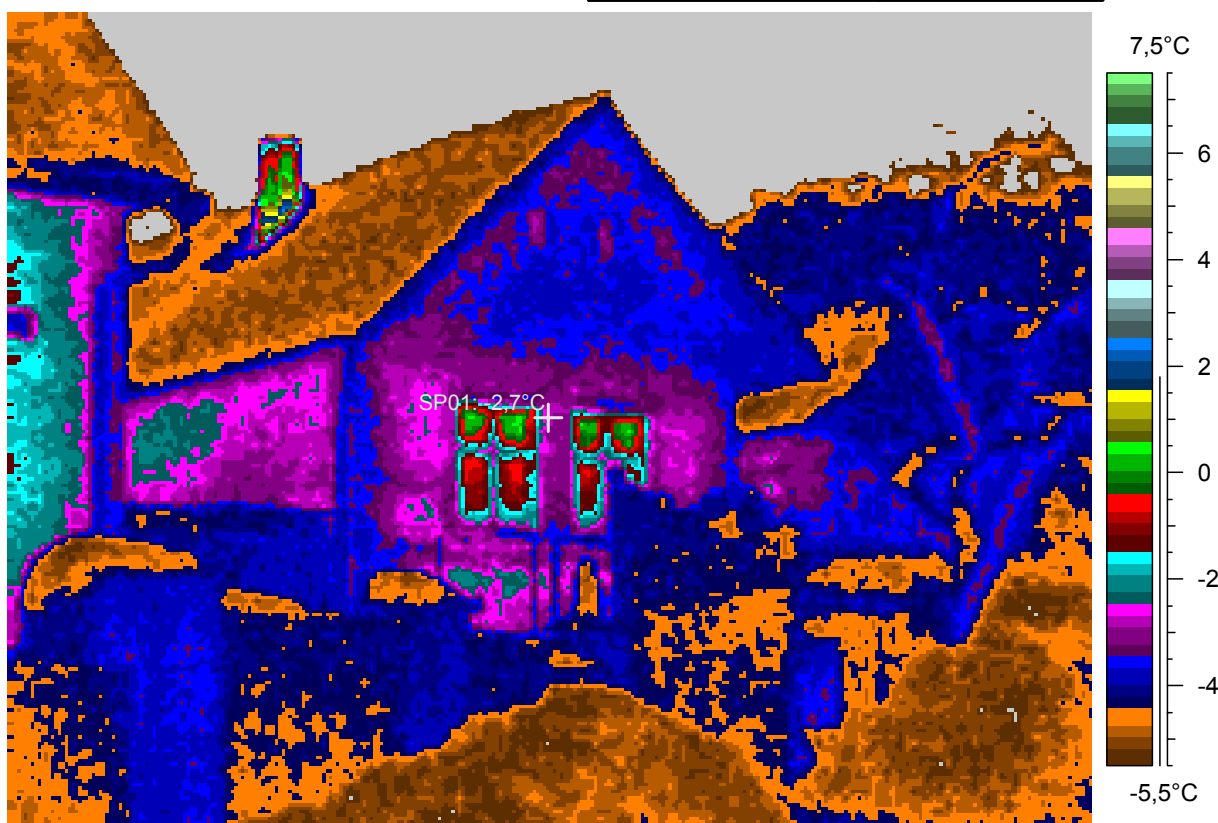

19.2.2005

23:49:20

25 - Ir_1940.jpg

Label	Value
IR : max	2,8°C
IR : min	-9,7°C
SP01	-2,7°C

19.2.2005

23:50:02

26 - Ir_1941.jpg

Label	Value
IR : max	3,8°C
IR : min	-9,1°C
SP01	-1,5°C