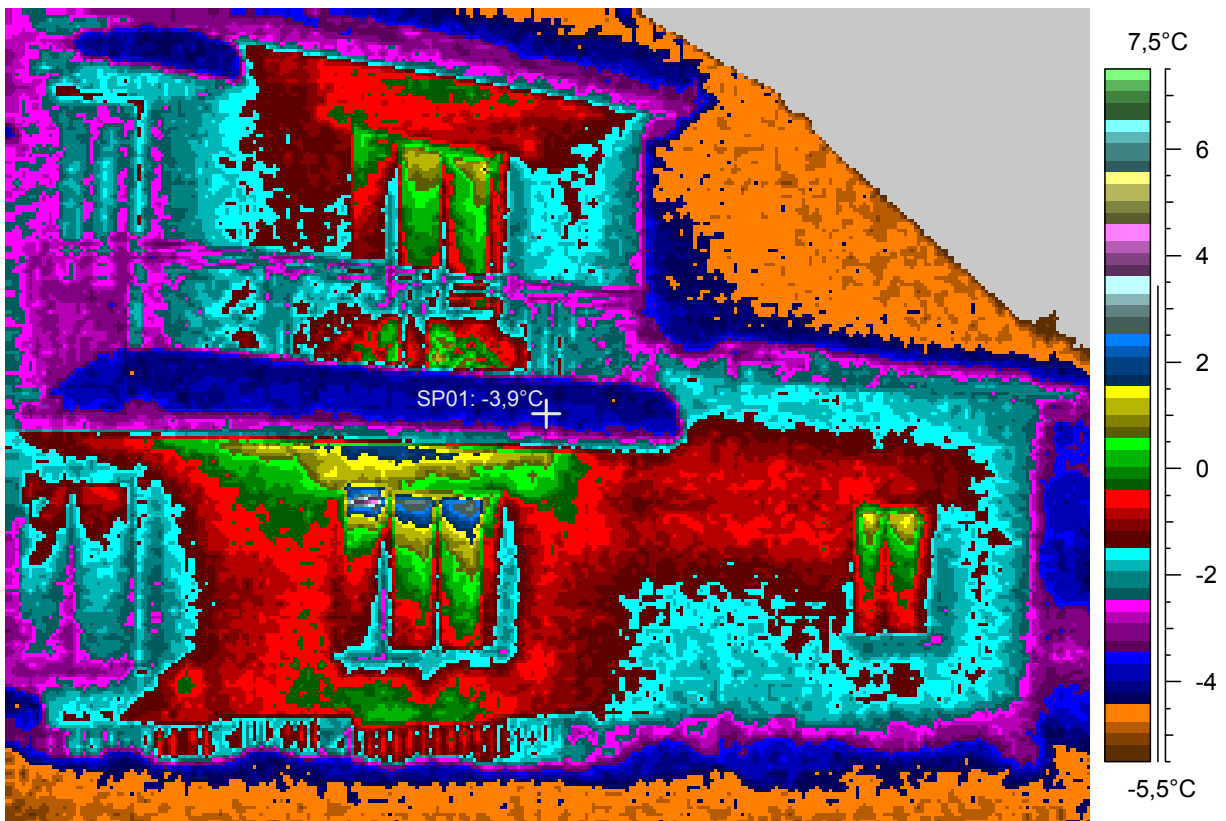

17 - Ir_1929.jpg

Label	Value
IR : max	2,6°C
IR : min	-8,3°C
SP01	-2,2°C

19.2.2005

22:23:51

18 - Ir_1930.jpg

Label	Value
IR : max	4,6°C
IR : min	-8,7°C
SP01	-3,9°C

19.2.2005

22:24:50