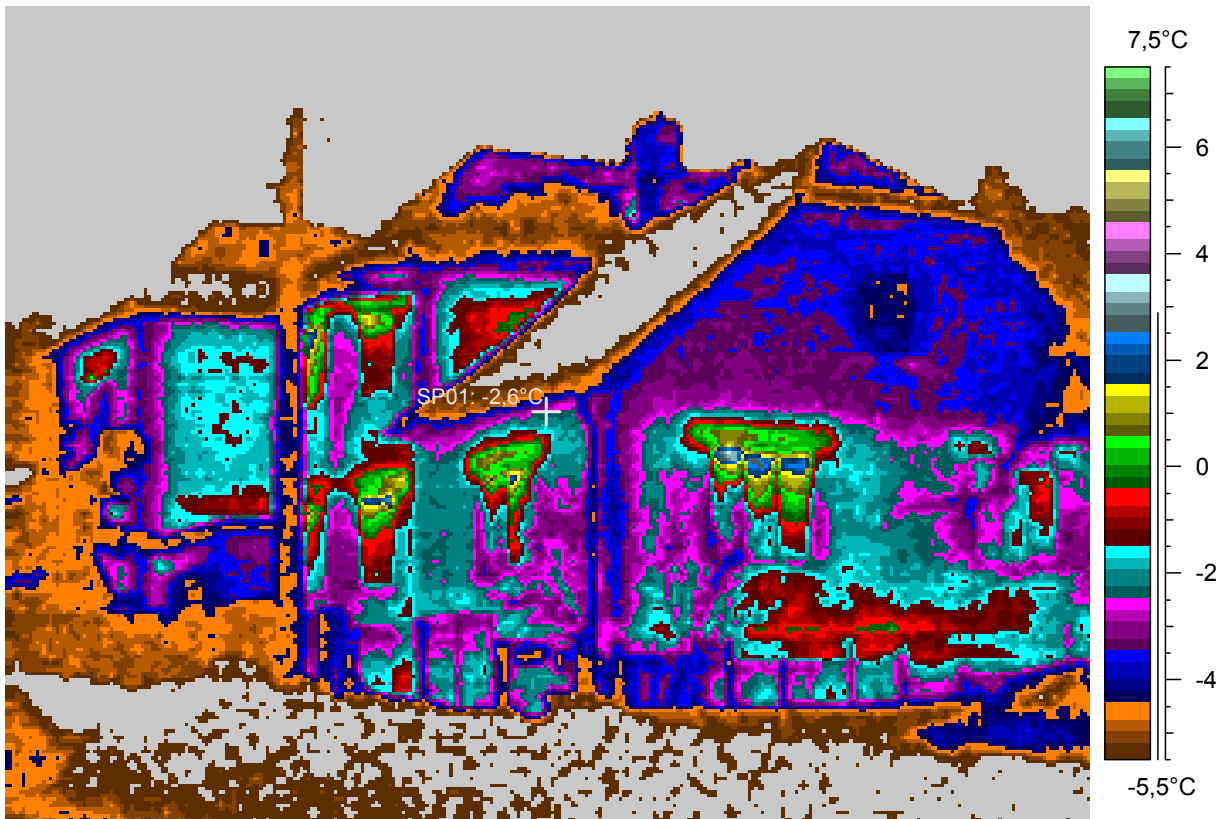

89 - Ir_2009.jpg

Label	Value
IR : max	3,4°C
IR : min	-9,8°C
SP01	-2,6°C

20.2.2005

2:26:53