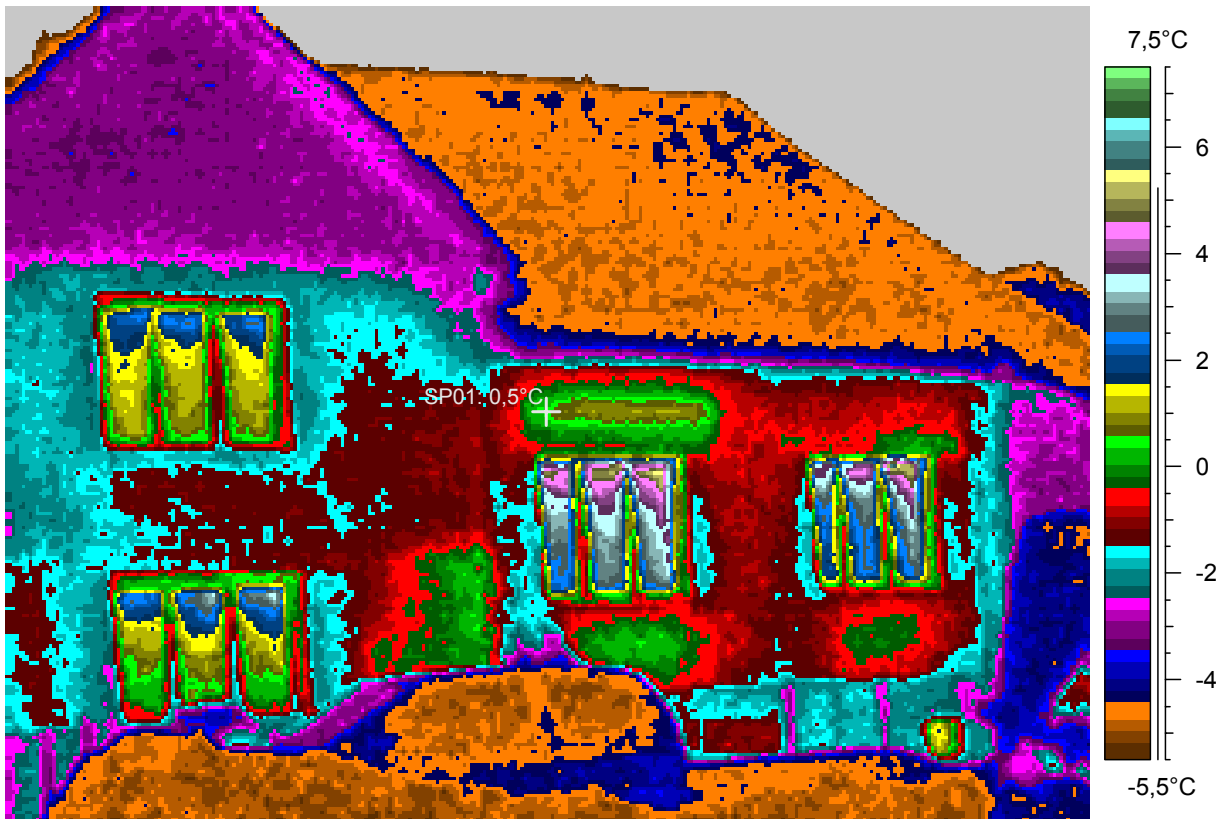

38 - Ir_1953.jpg

Label	Value
IR : max	5,9°C
IR : min	-9,4°C
SP01	0,5°C

20.2.2005

0:10:08