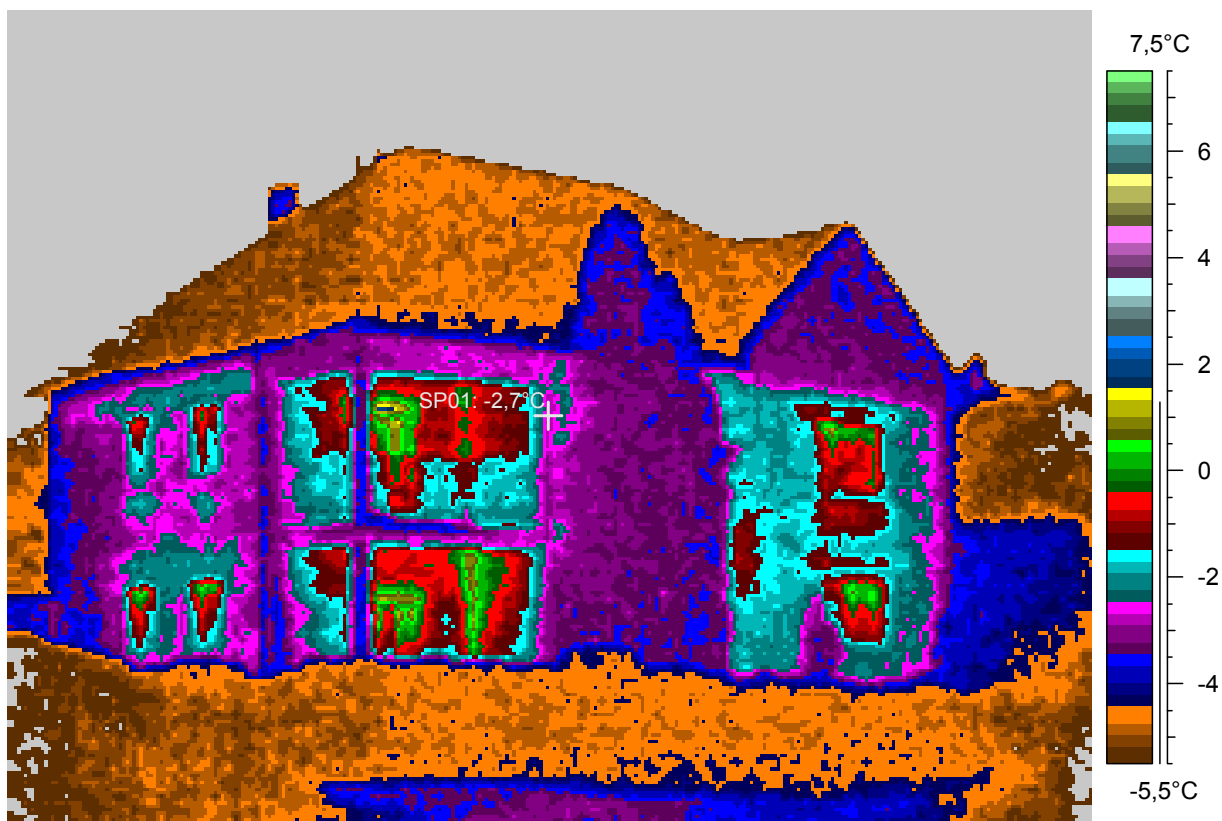

59 - Ir_1974.jpg

Label	Value
IR : max	2,0°C
IR : min	-10,6°C
SP01	-2,7°C

20.2.2005

1:34:49