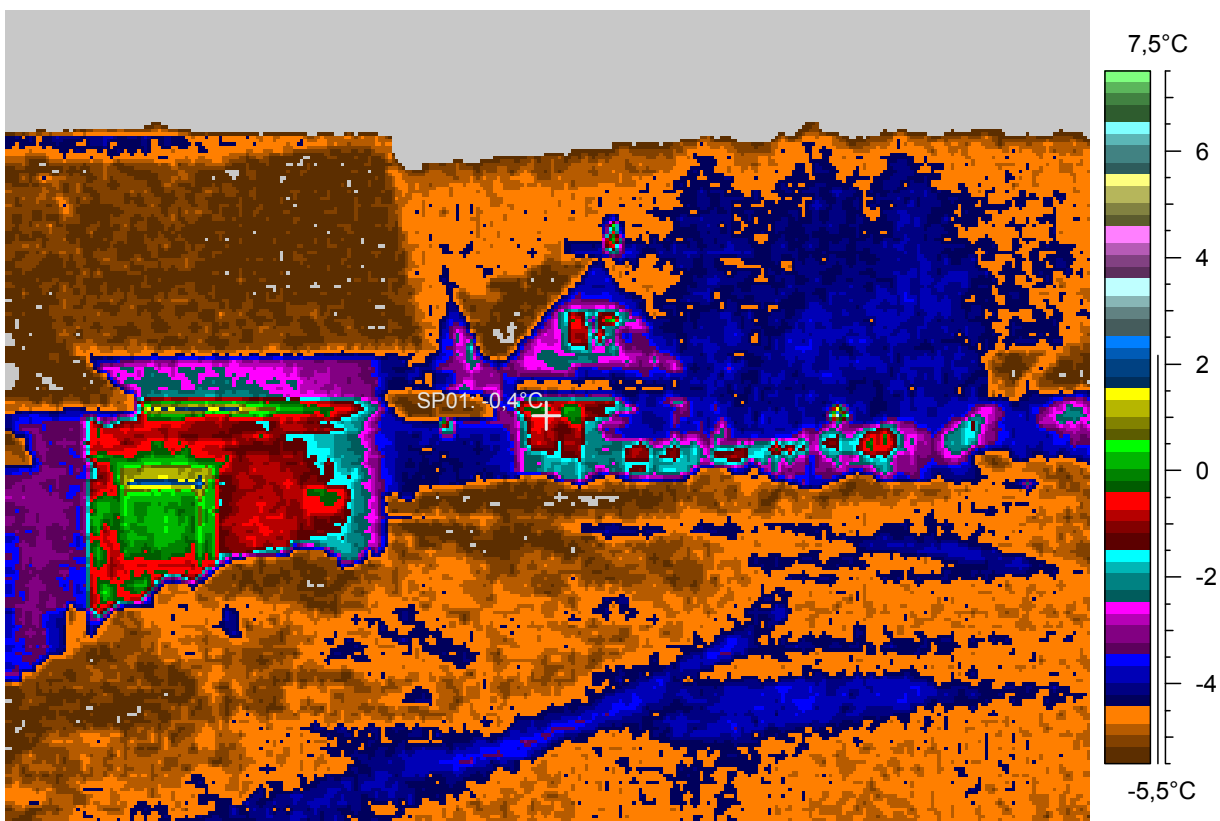

20.2.2005

2:04:18

70 - Ir_1990.jpg

Label	Value
IR : max	3,6°C
IR : min	-9,1°C
SP01	-0,4°C

20.2.2005

2:07:06

71 - Ir_1991.jpg

Label	Value
IR : max	3,3°C
IR : min	-9,0°C
SP01	-4,1°C