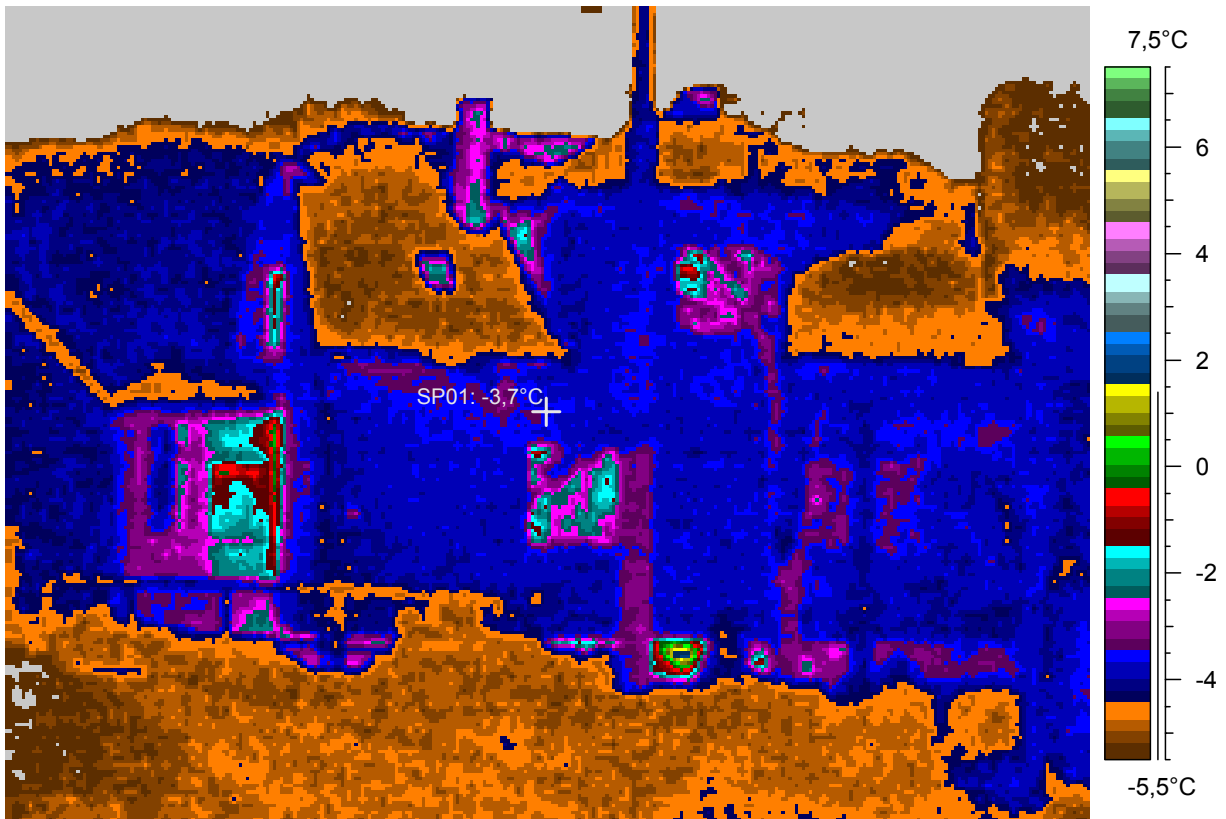

19.2.2005

21:58:34

10 - Ir_1922.jpg

Label	Value
IR : max	1,9°C
IR : min	-9,4°C
SP01	-3,7°C

19.2.2005

22:11:19

11 - Ir_1923.jpg

Label	Value
IR : max	4,4°C
IR : min	-9,1°C
SP01	-0,3°C