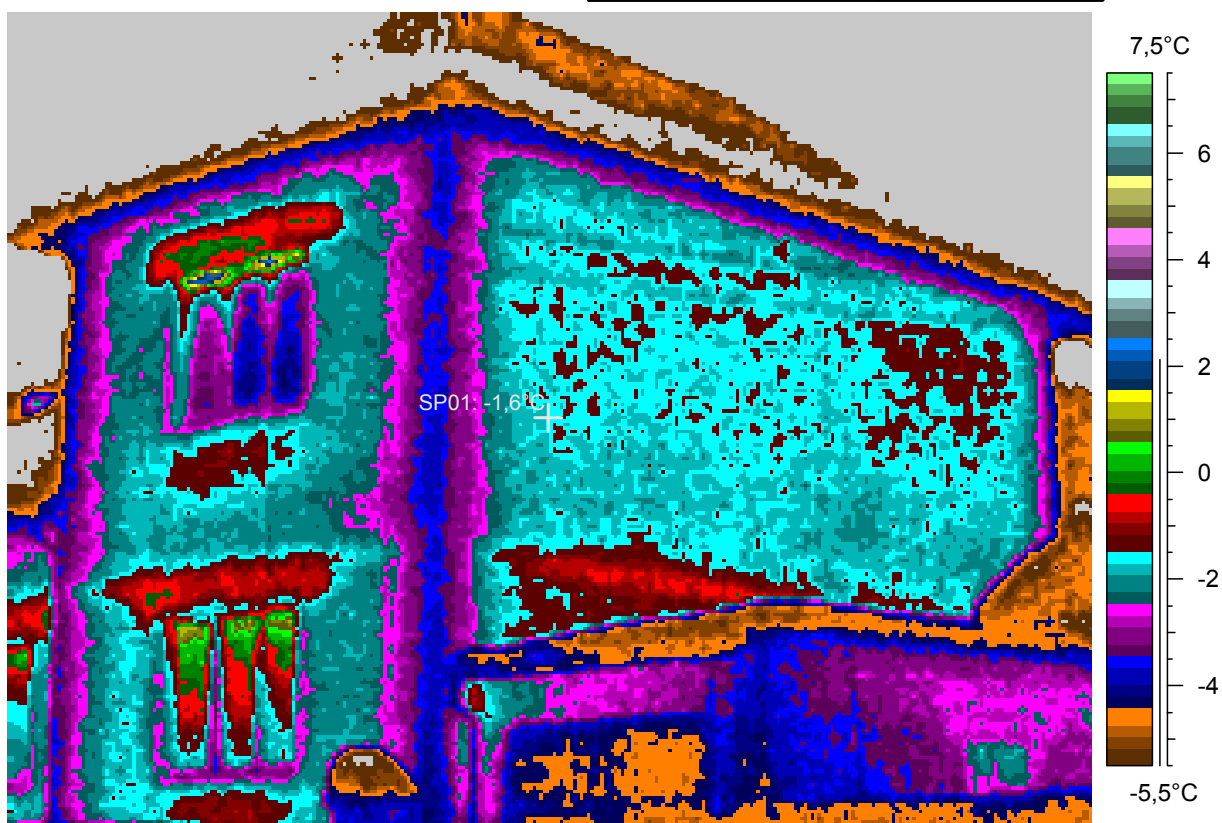

20.2.2005

2:26:53

90 - Ir_2010.jpg

Label	Value
IR : max	2,9°C
IR : min	-10,3°C
SP01	-1,6°C

20.2.2005

2:27:51

91 - Ir_2011.jpg

Label	Value
IR : max	1,7°C
IR : min	-10,0°C
SP01	-2,2°C