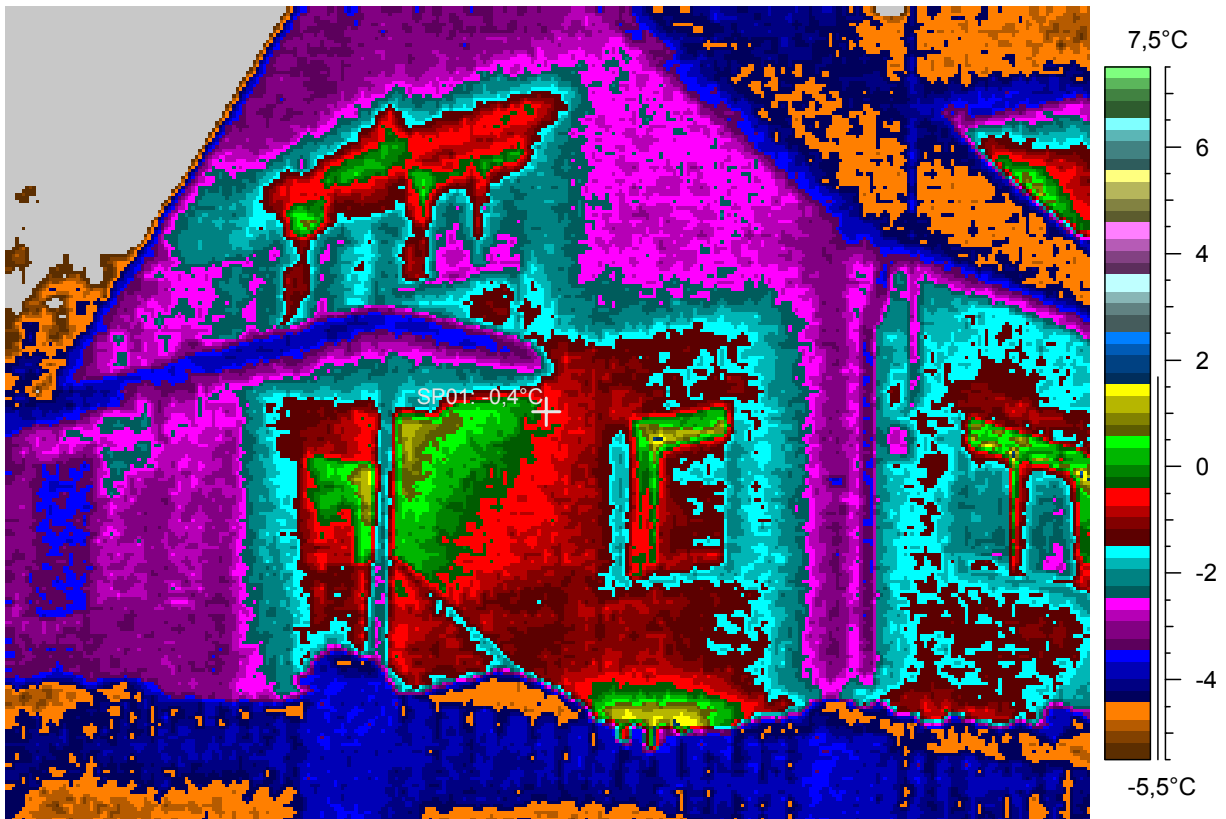

65 - Ir_1980.jpg

Label	Value
IR : max	2,2°C
IR : min	-9,7°C
SP01	-0,4°C

20.2.2005

1:43:12