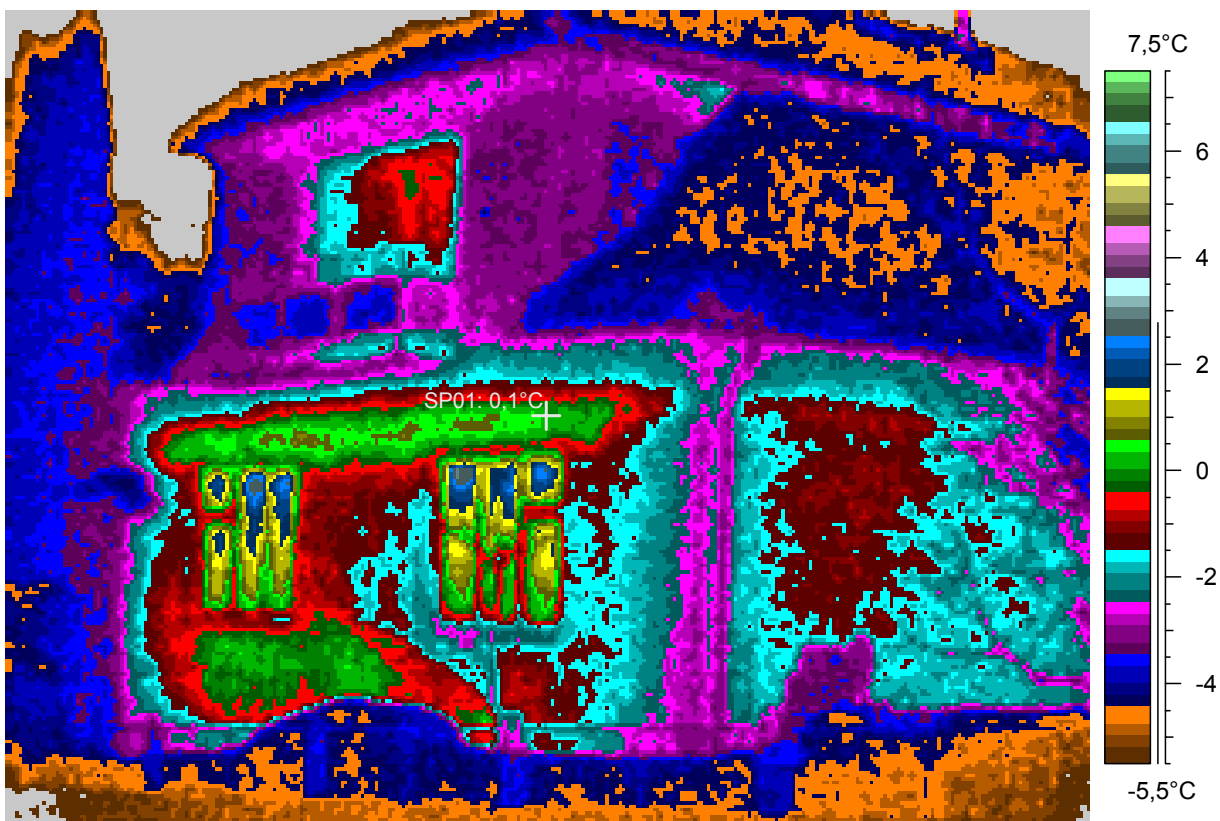

67 - Ir_1982.jpg

Label	Value
IR : max	3,0°C
IR : min	-9,0°C
SP01	0,1°C

20.2.2005

1:43:47