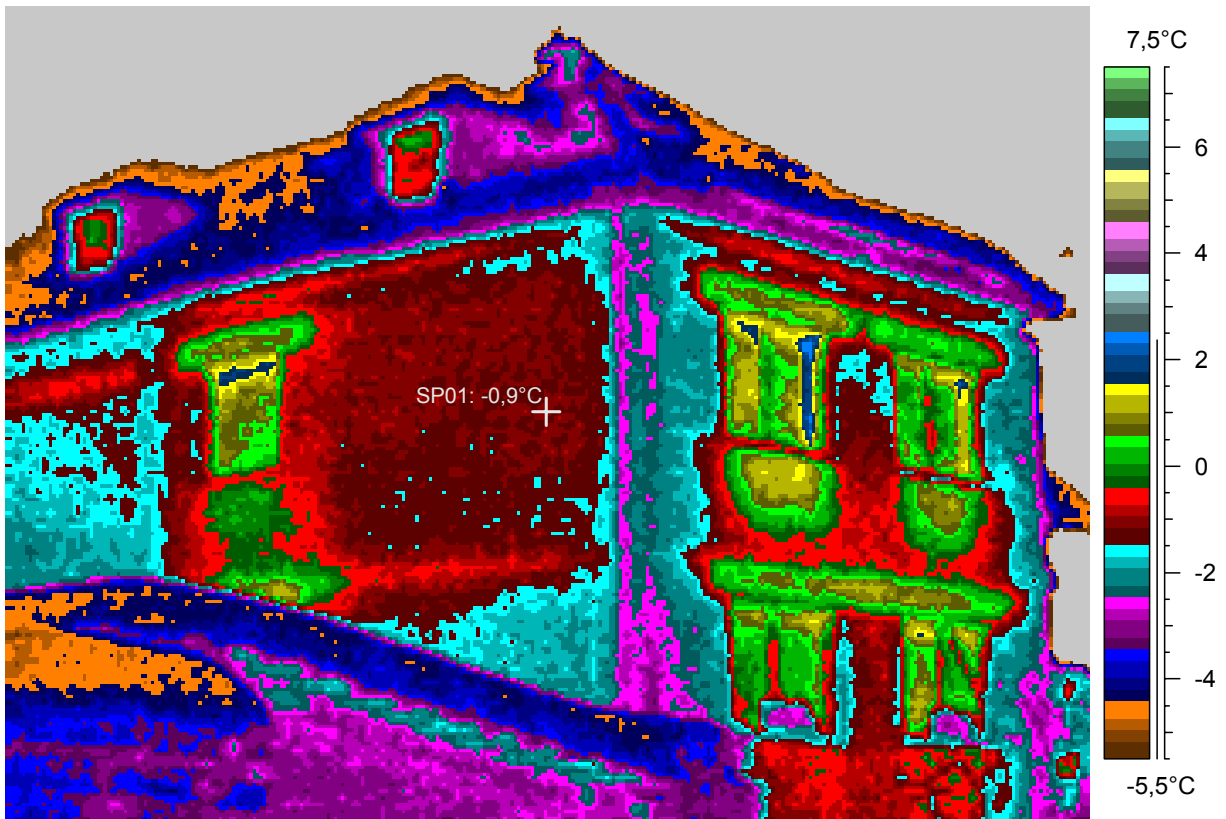

.

4 - Ir_1916.jpg

Label	Value
IR : max	2,6°C
IR : min	-10,2°C
SP01	-0,9°C

19.2.2005

20:48:24

.