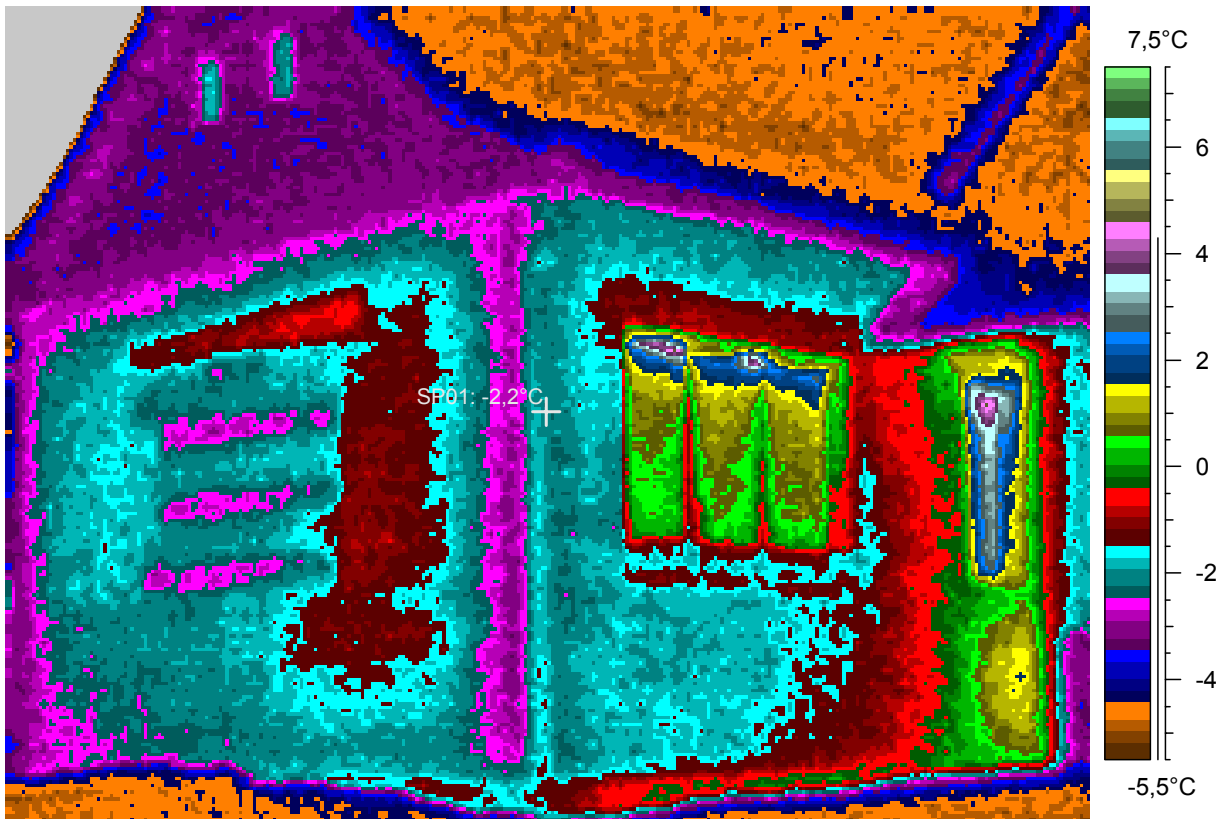

46 - Ir_1961.jpg

Label	Value
IR : max	4,8°C
IR : min	-9,4°C
SP01	-2,2°C

20.2.2005

0:22:05