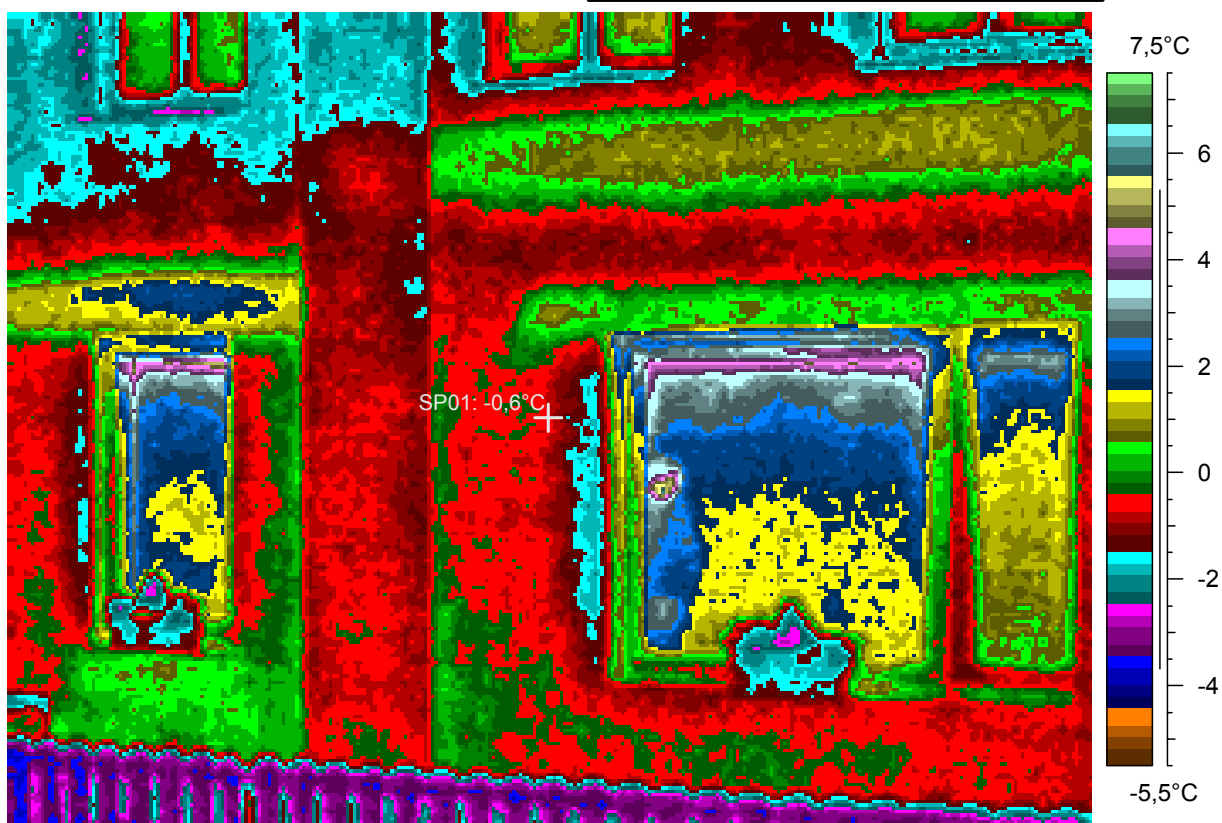

44 - Ir_1959.jpg

Label	Value
IR : max	5,9°C
IR : min	-3,8°C
SP01	-0,6°C

20.2.2005

0:19:41