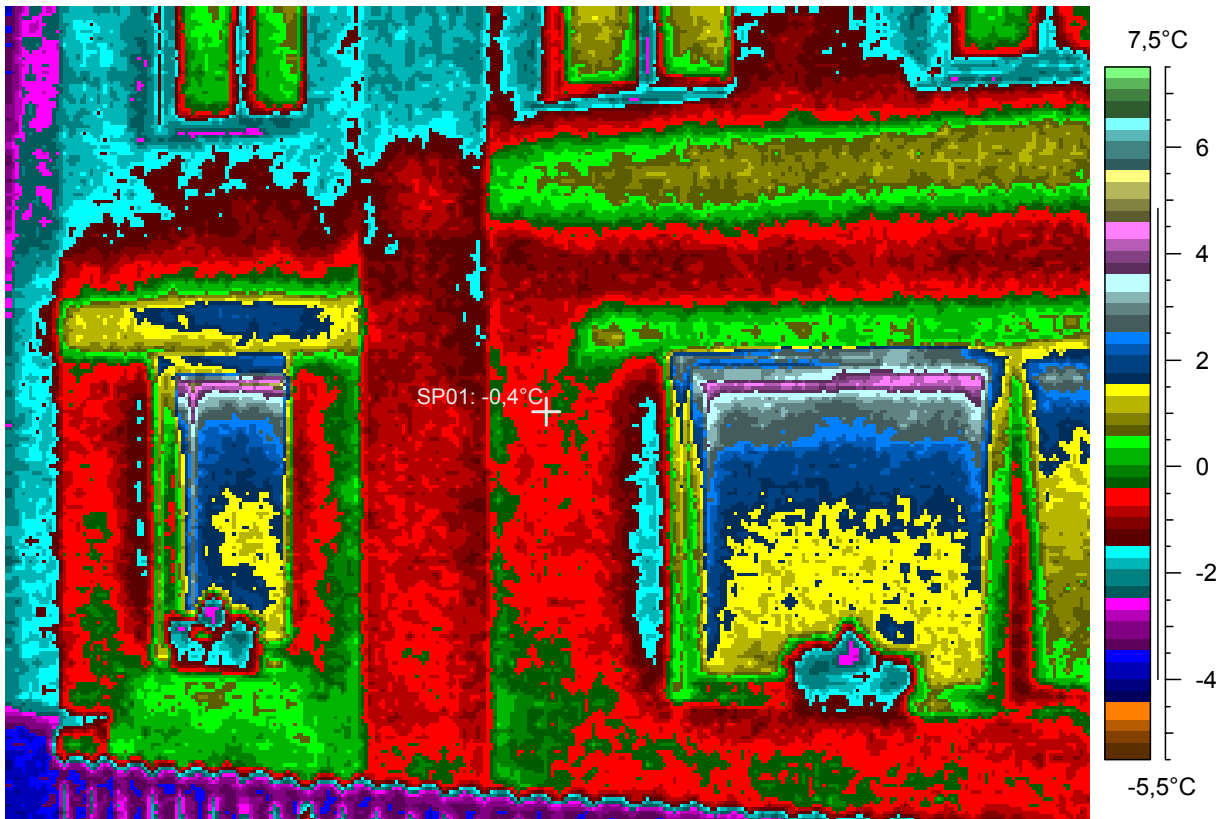

44 - Ir_1959.jpg

Label	Value
IR : max	5,9°C
IR : min	-3,8°C
SP01	-0,6°C

20.2.2005

0:19:41

45 - Ir_1960.jpg

Label	Value
IR : max	5,4°C
IR : min	-4,1°C
SP01	-0,4°C

20.2.2005

0:19:54