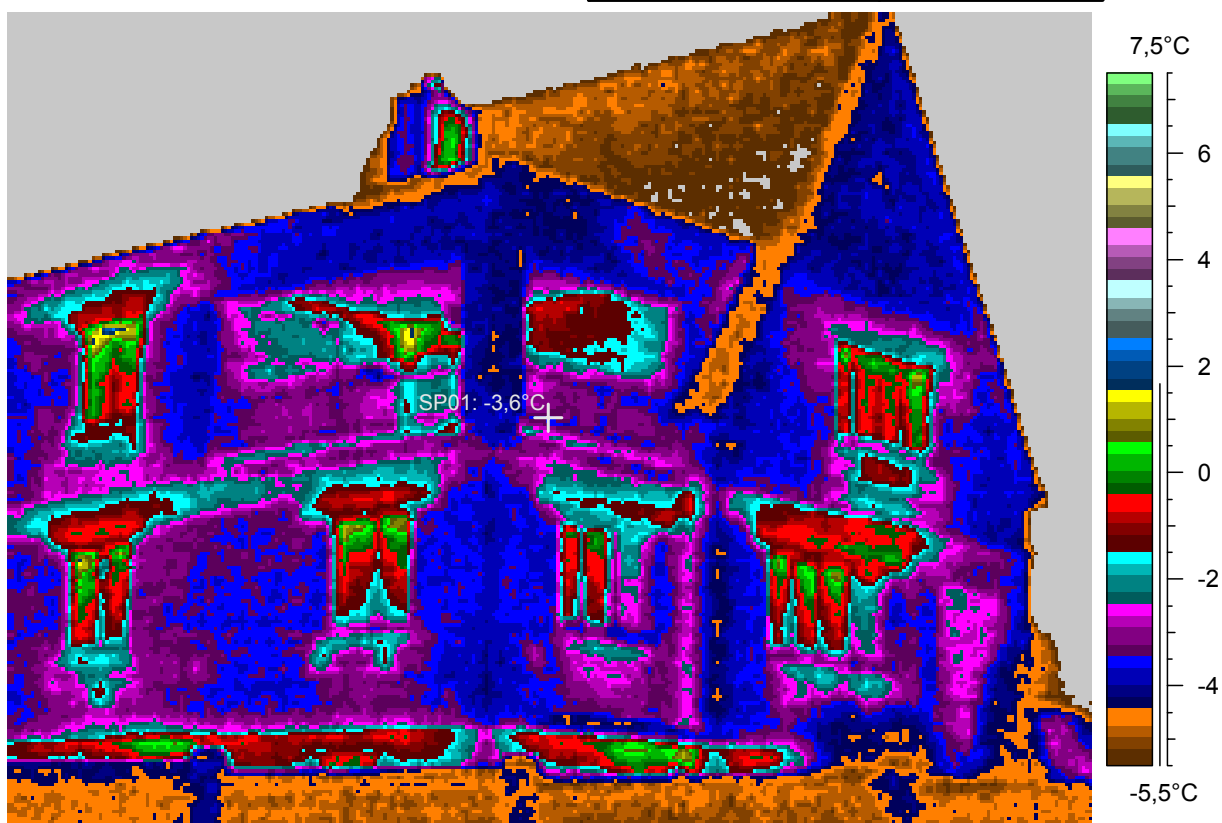

20.2.2005

2:28:36

92 - Ir_2012.jpg

Label	Value
IR : max	2,4°C
IR : min	-9,9°C
SP01	-3,6°C

20.2.2005

2:29:25

.

93 - Ir_2013.jpg