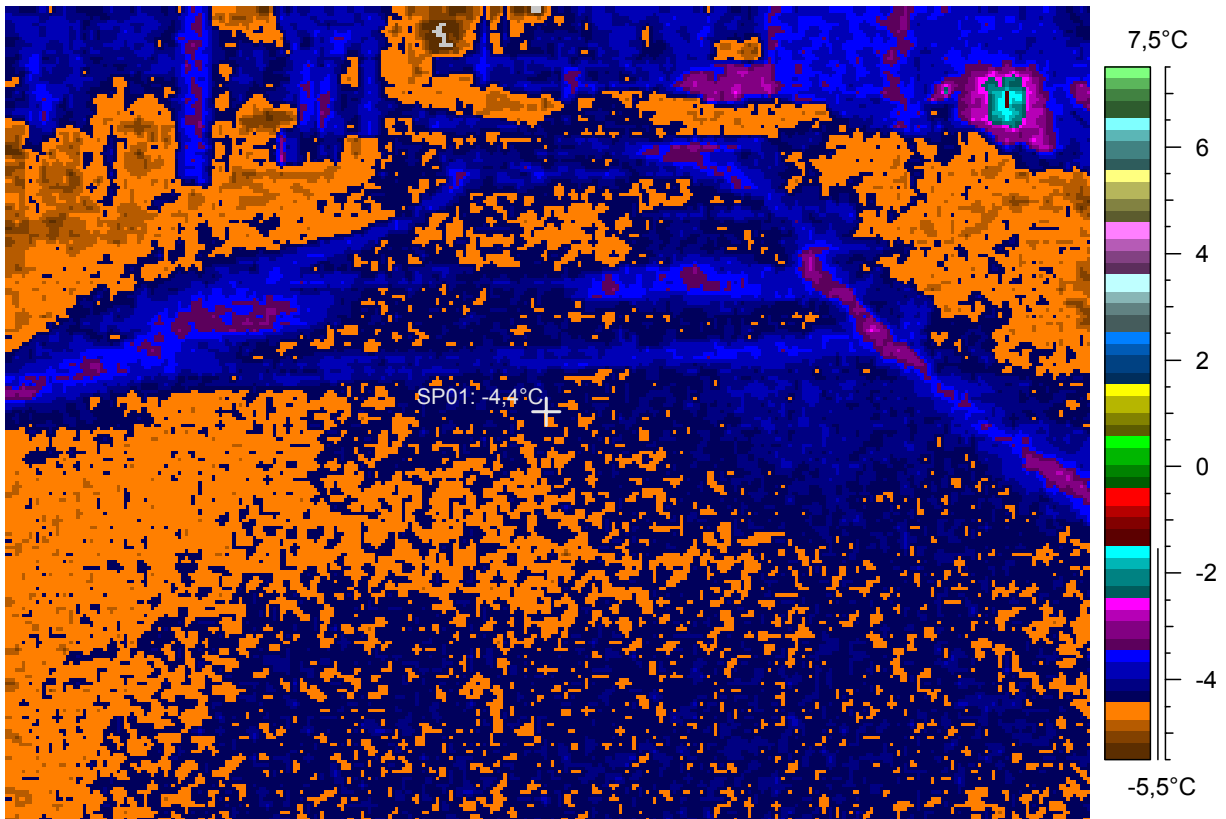

.

52 - Ir_1967.jpg

Label	Value
IR : max	-1,3°C
IR : min	-5,9°C
SP01	-4,4°C

20.2.2005

0:32:42

.