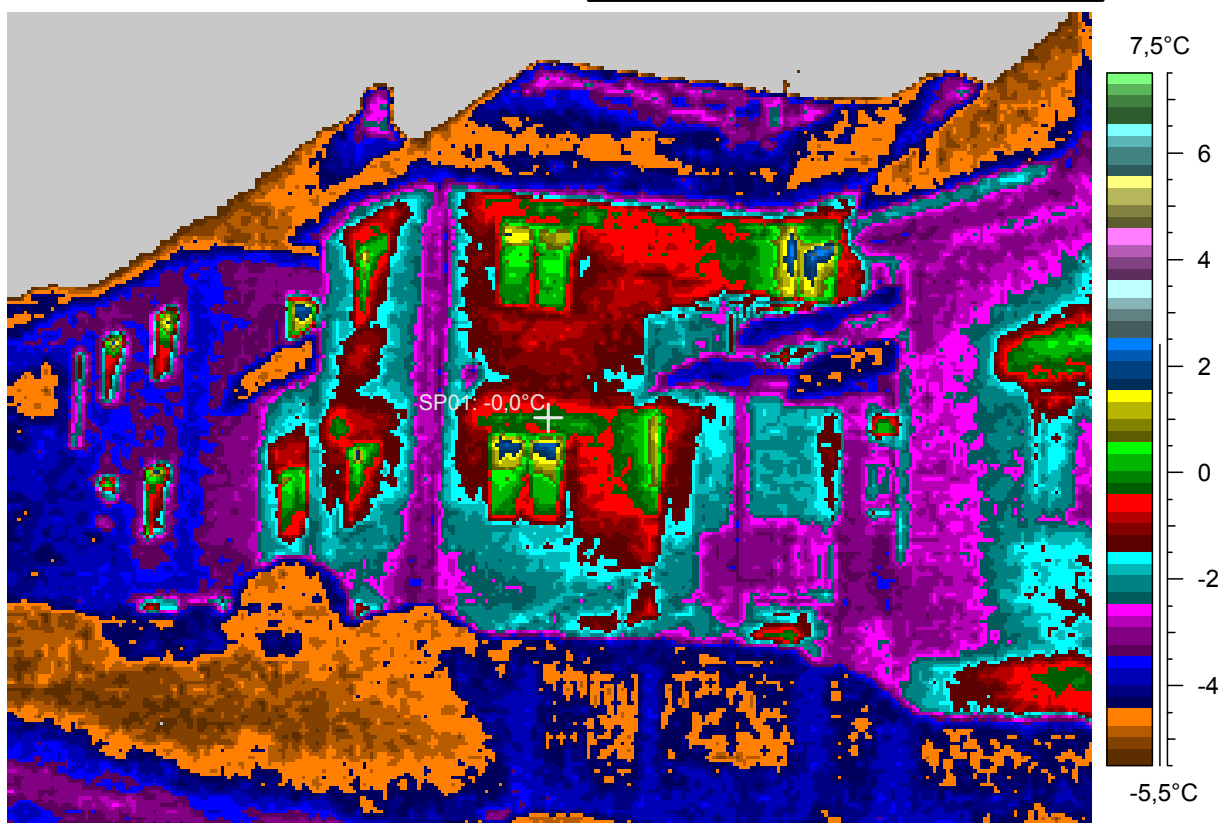

81 - Ir_2001.jpg

Label	Value
IR : max	2,9°C
IR : min	-8,6°C
SP01	-0,0°C

20.2.2005

2:19:27