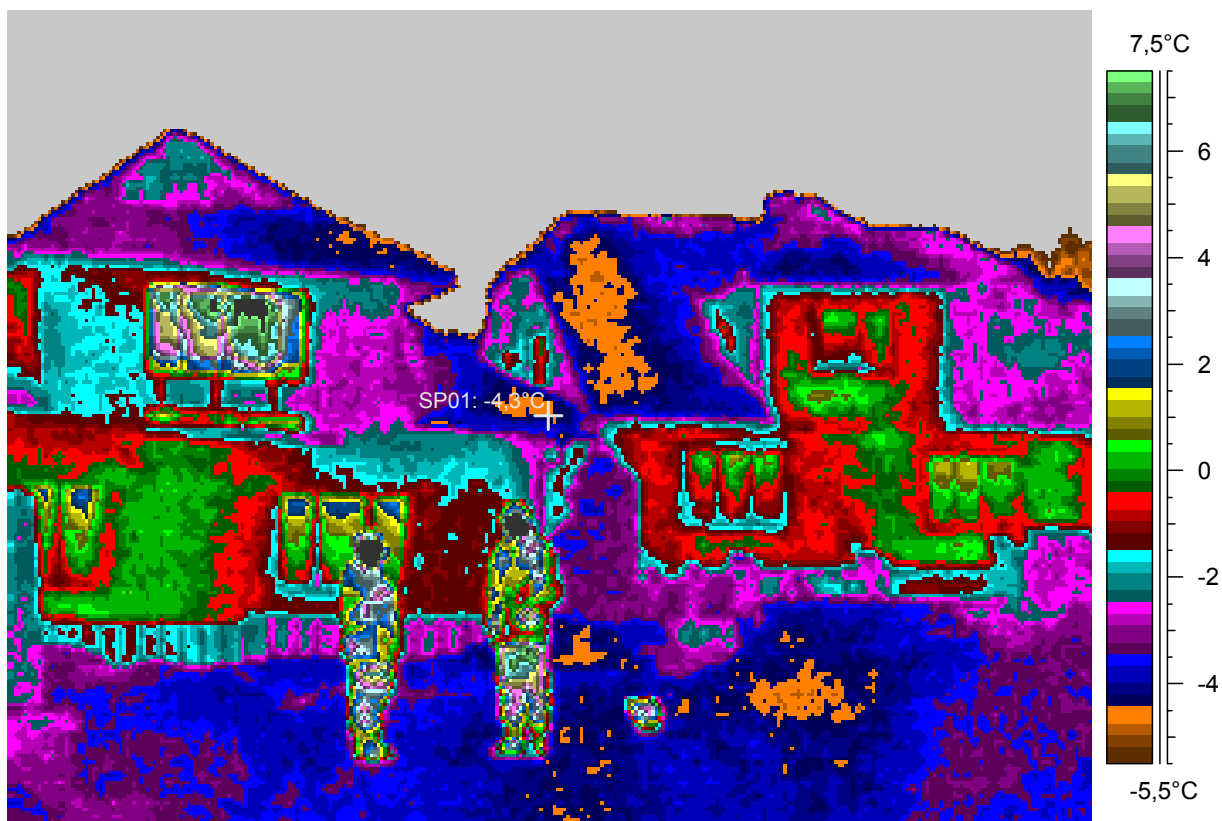

21 - Ir_1933.jpg

Label	Value
IR : max	2,4°C
IR : min	-9,9°C
SP01	0,1°C

19.2.2005

22:29:19

22 - Ir_1937.jpg

Label	Value
IR : max	21,4°C
IR : min	-8,7°C
SP01	-4,3°C

19.2.2005

23:45:42