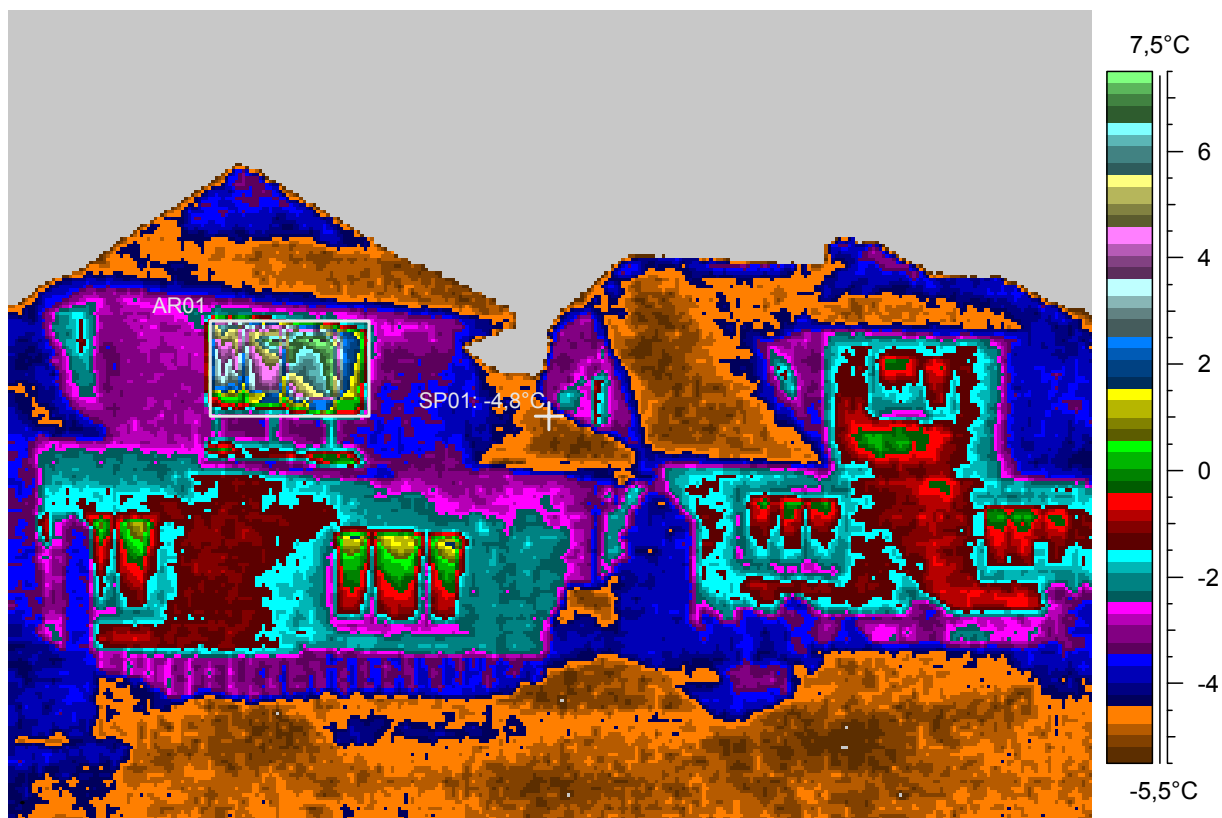

23 - Ir_1938.jpg

Label	Value
IR : max	8,0°C
IR : min	-9,4°C
SP01	-4,8°C
AR01 : max	8,0°C
AR01 : min	-3,3°C
AR01 : avg	2,7°C

19.2.2005

23:46:24