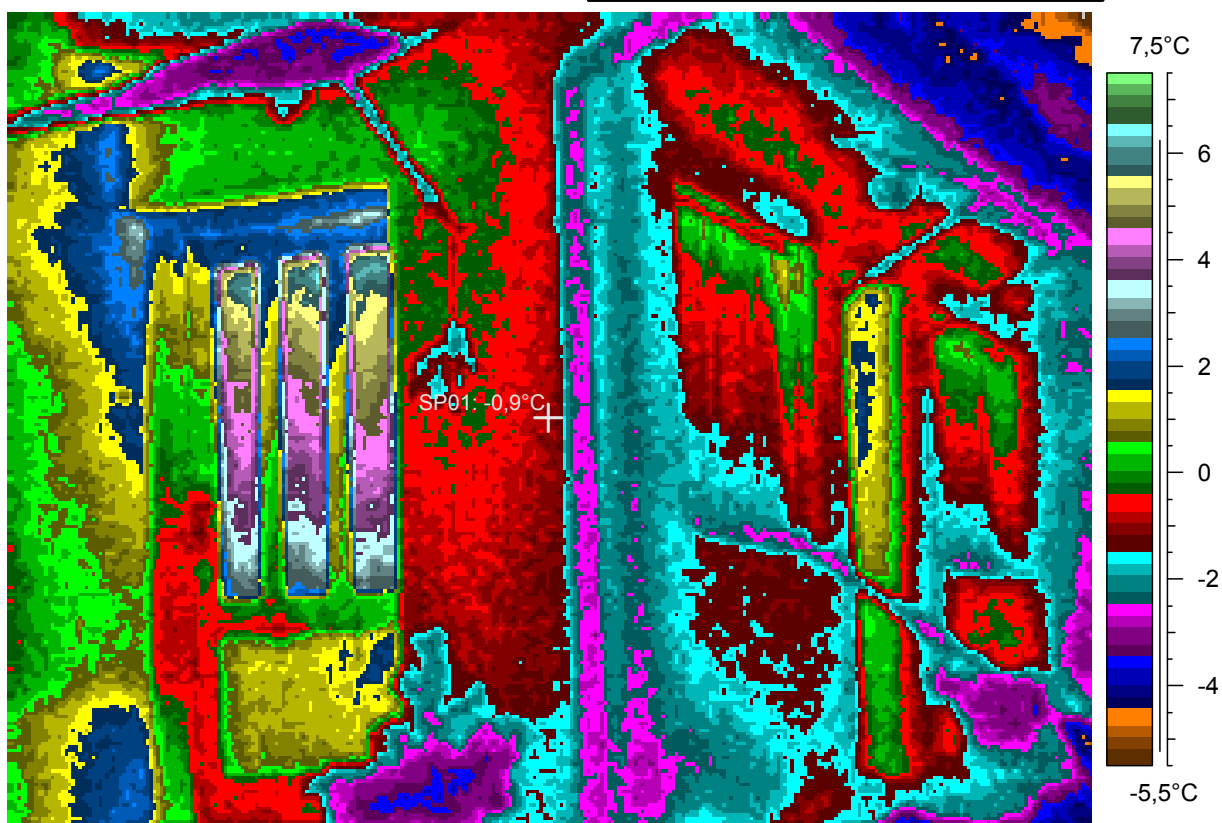

19 - Ir_1931.jpg

Label	Value
IR : max	6,5°C
IR : min	-5,5°C
SP01	-0,9°C

19.2.2005

22:26:41