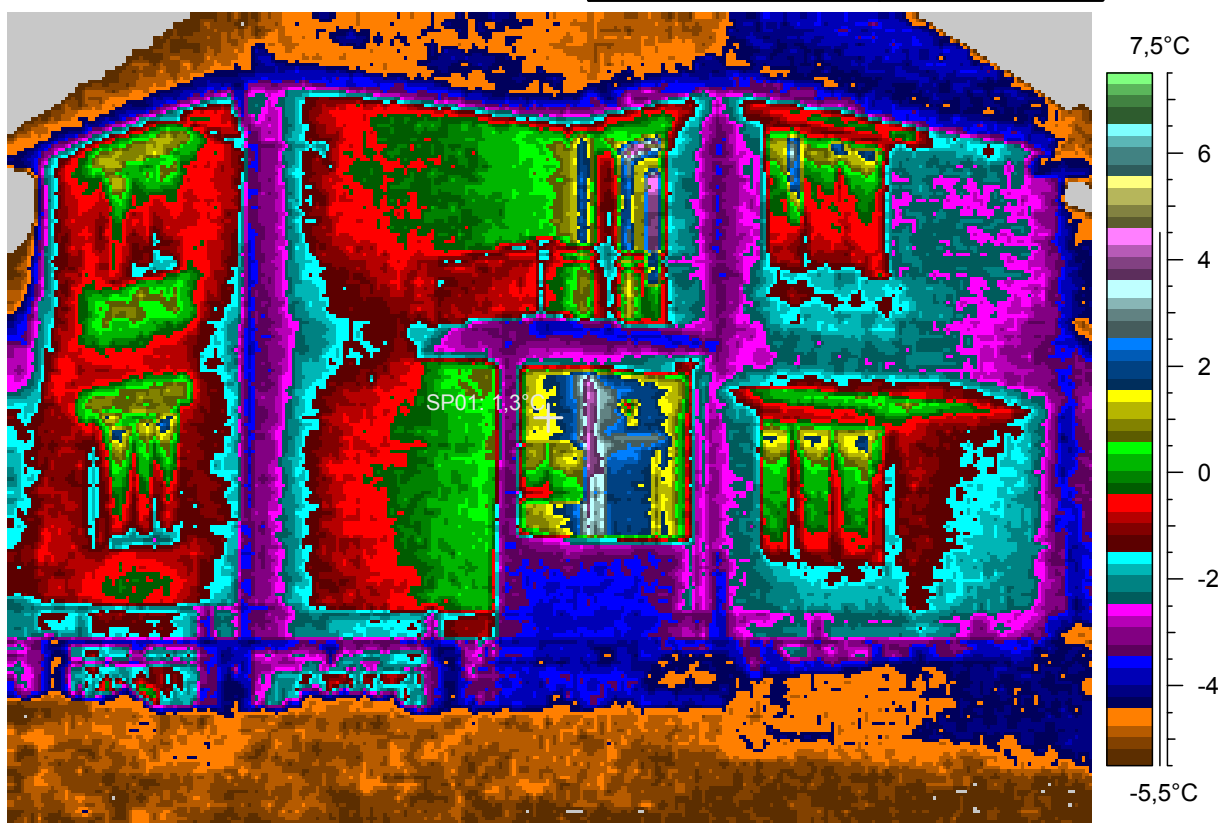

77 - Ir_1997.jpg

Label	Value
IR : max	5,1°C
IR : min	-8,9°C
SP01	1,3°C

20.2.2005

2:15:11