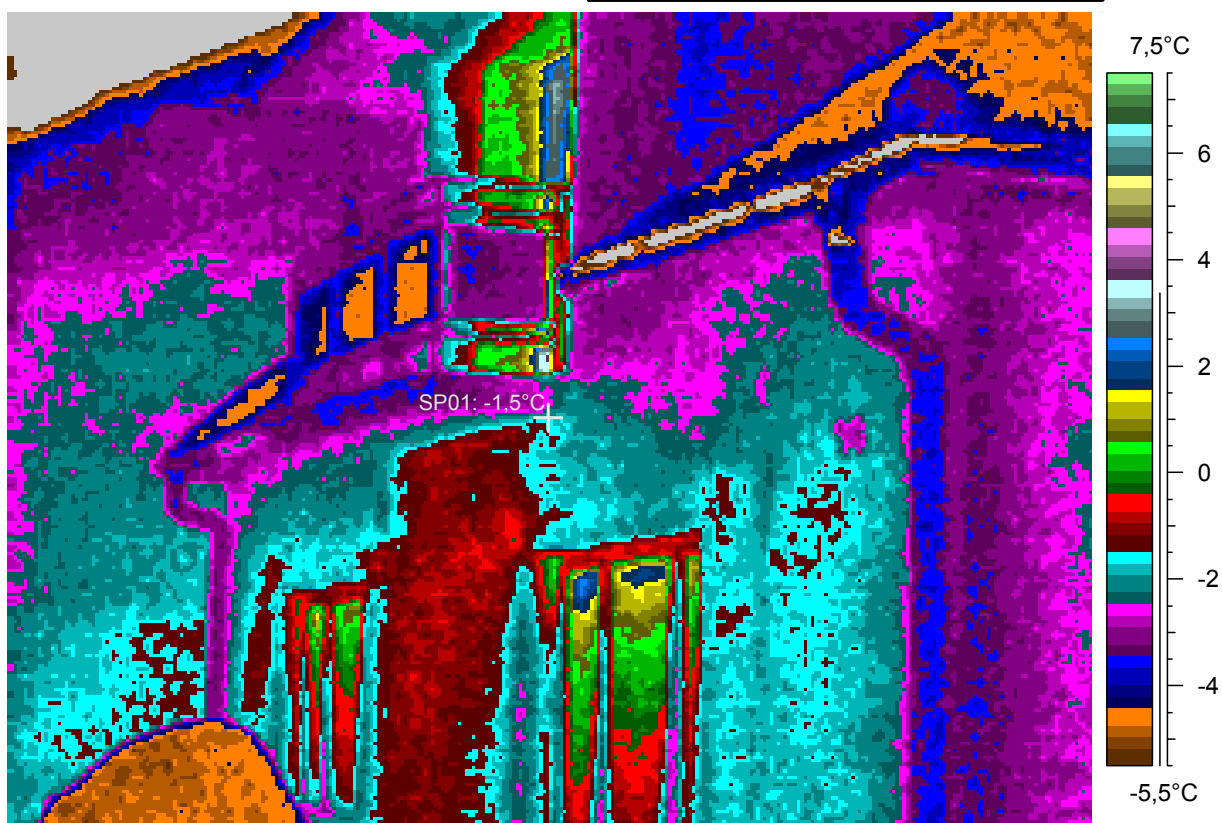

26 - Ir_1941.jpg

Label	Value
IR : max	3,8°C
IR : min	-9,1°C
SP01	-1,5°C

19.2.2005

23:50:28