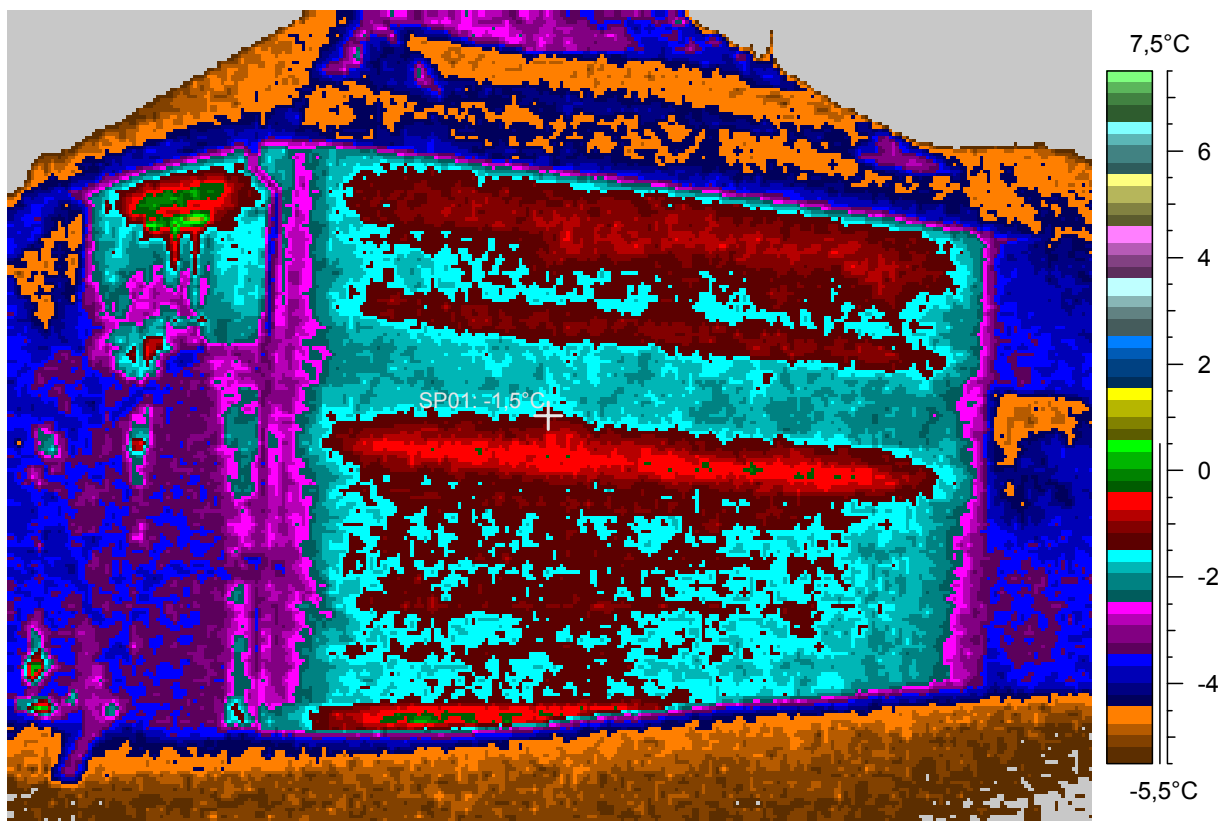

20.2.2005

1:39:58

64 - Ir_1979.jpg

Label	Value
IR : max	1,2°C
IR : min	-8,7°C
SP01	-1,5°C

20.2.2005

1:41:07

65 - Ir_1980.jpg

Label	Value
IR : max	2,2°C
IR : min	-9,7°C
SP01	-0,4°C