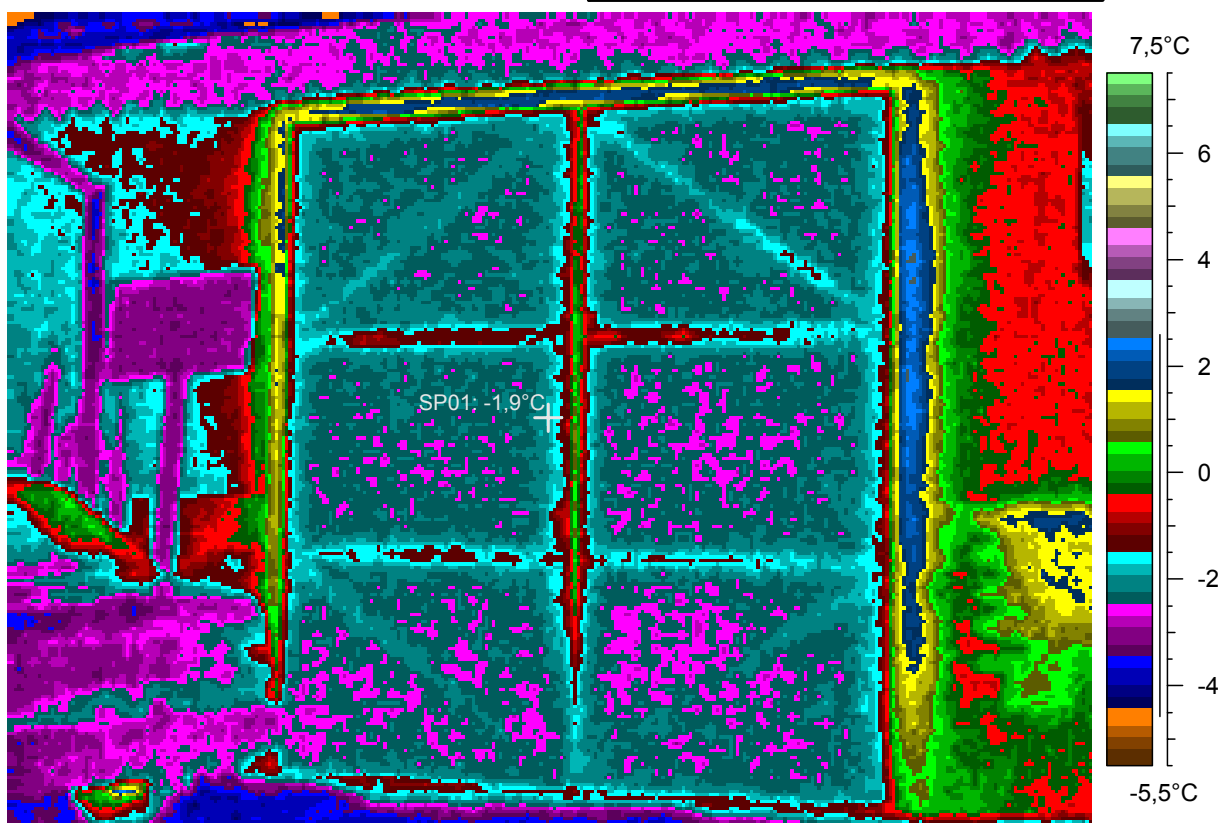

20:52:21

.

6 - Ir_1918.jpg

Label	Value
IR : max	2,7°C
IR : min	-4,7°C
SP01	-1,9°C

19.2.2005

20:54:01

7 - Ir_1919.jpg

Label	Value
IR : max	20,9°C
IR : min	-5,0°C
SP01	-1,1°C