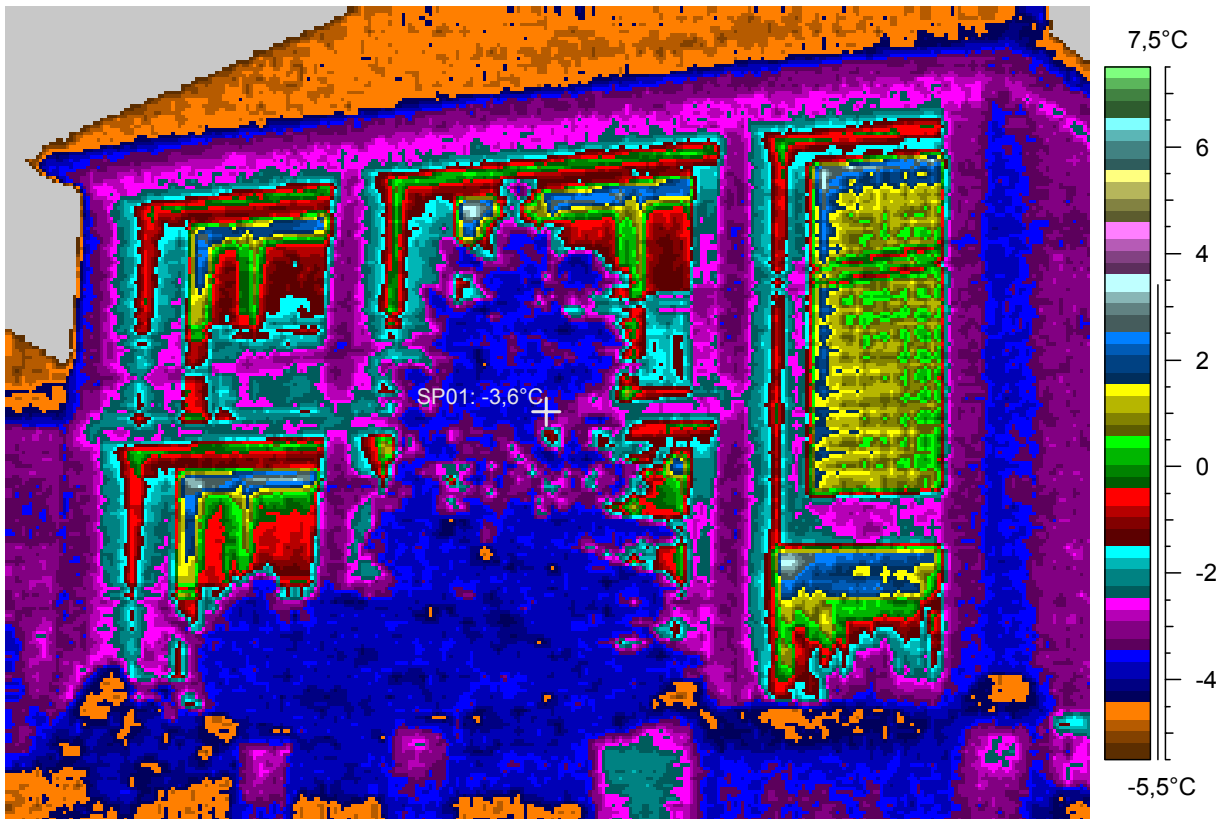

83 - Ir_2003.jpg

Label	Value
IR : max	3,6°C
IR : min	-8,4°C
SP01	-3,6°C

20.2.2005

2:20:46