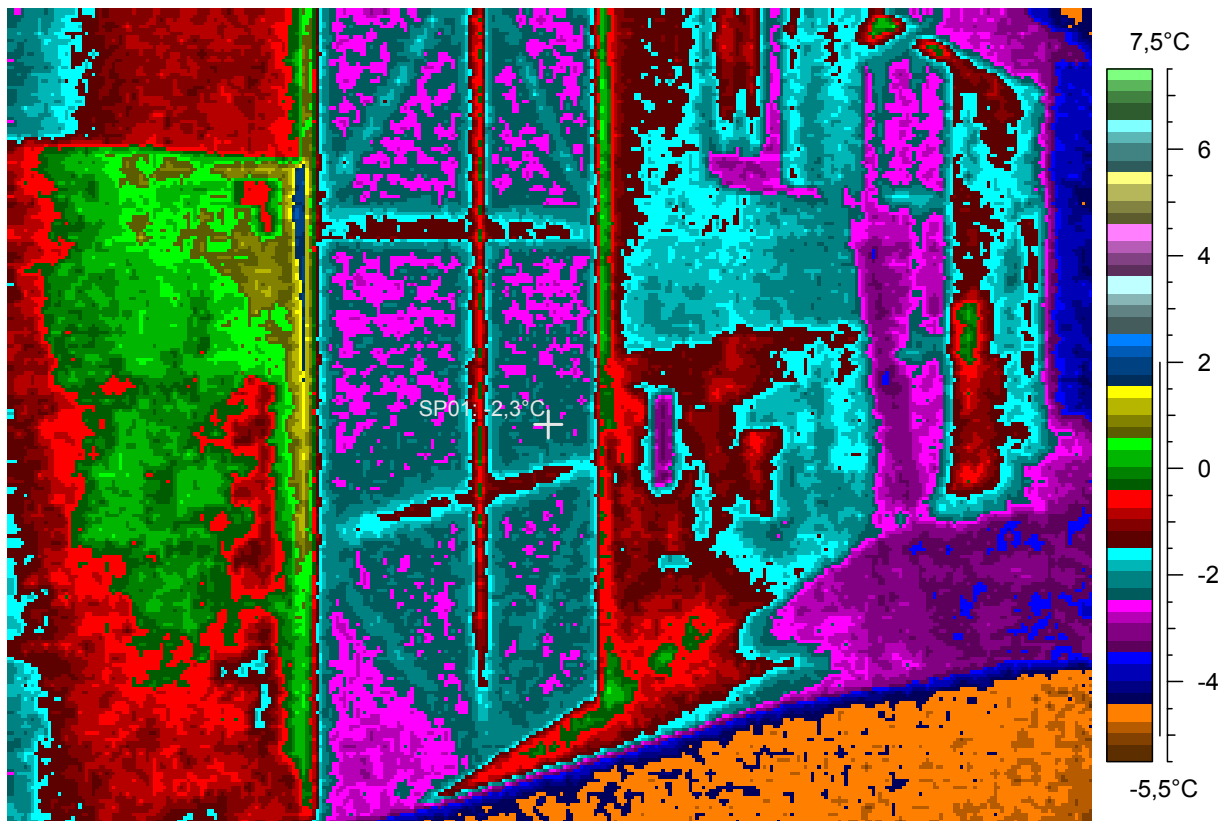

.

103 - Ir_2040.jpg

Label	Value
IR : max	2,2°C
IR : min	-5,2°C
SP01	-2,3°C

20.2.2005

4:14:34

.