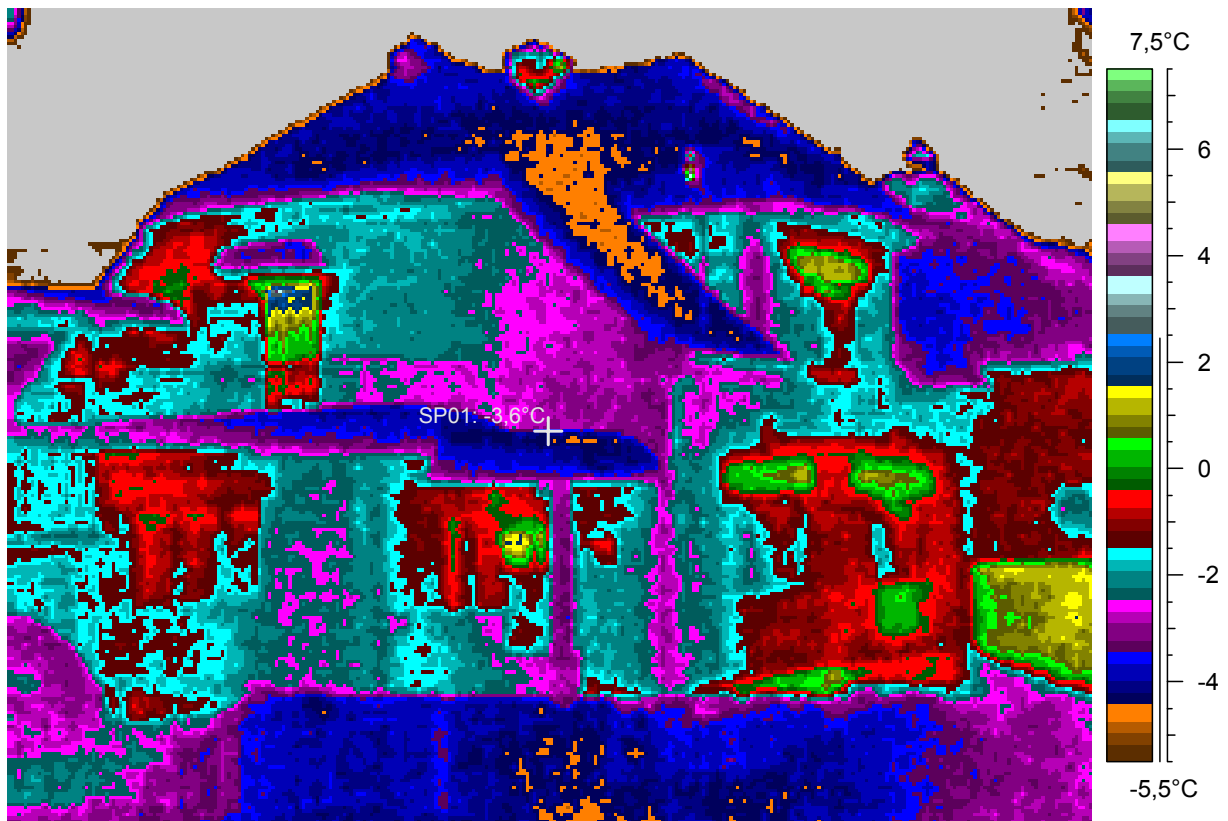

2:49:13

.

.

102 - Ir_2025.jpg

Label	Value
IR : max	4,3°C
IR : min	-7,9°C
SP01	-3,6°C

20.2.2005

2:49:57

.