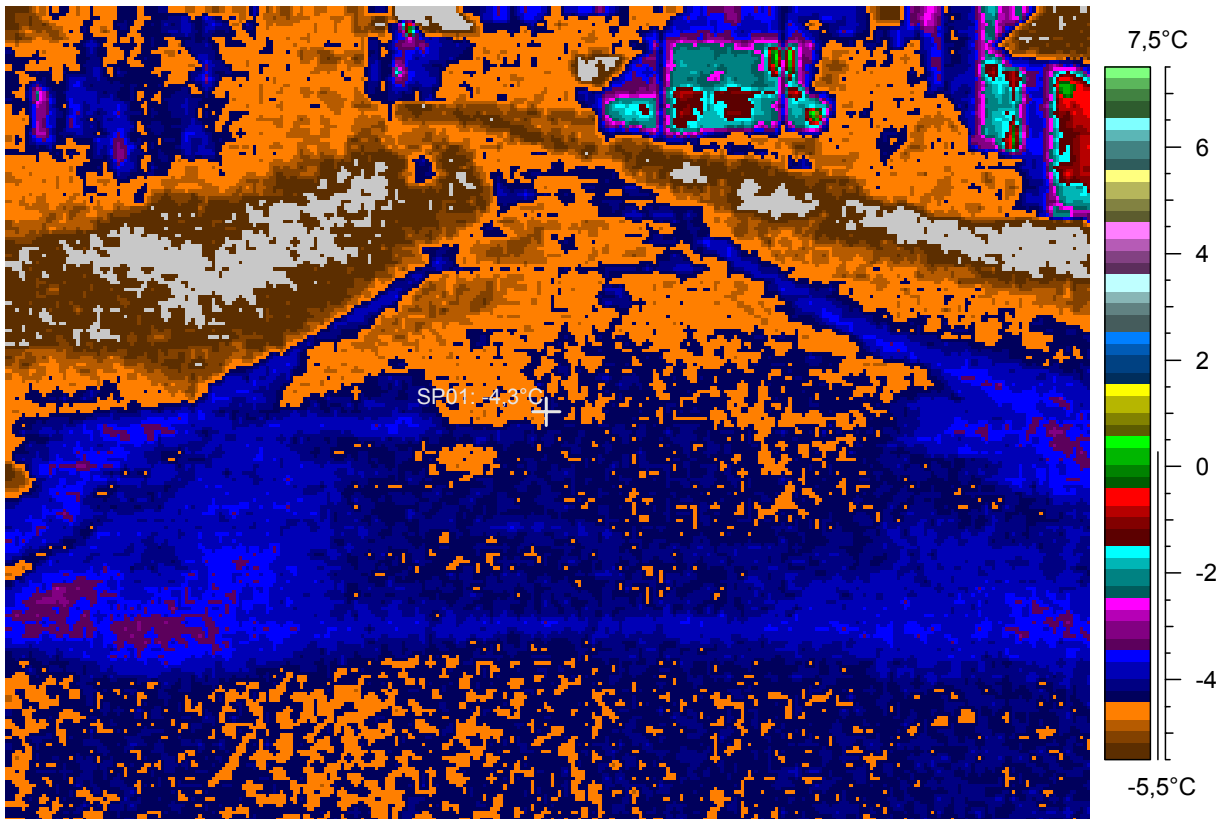

.

98 - Ir_2021.jpg

Label	Value
IR : max	1,0°C
IR : min	-7,8°C
SP01	-4,3°C

20.2.2005

2:46:28

.