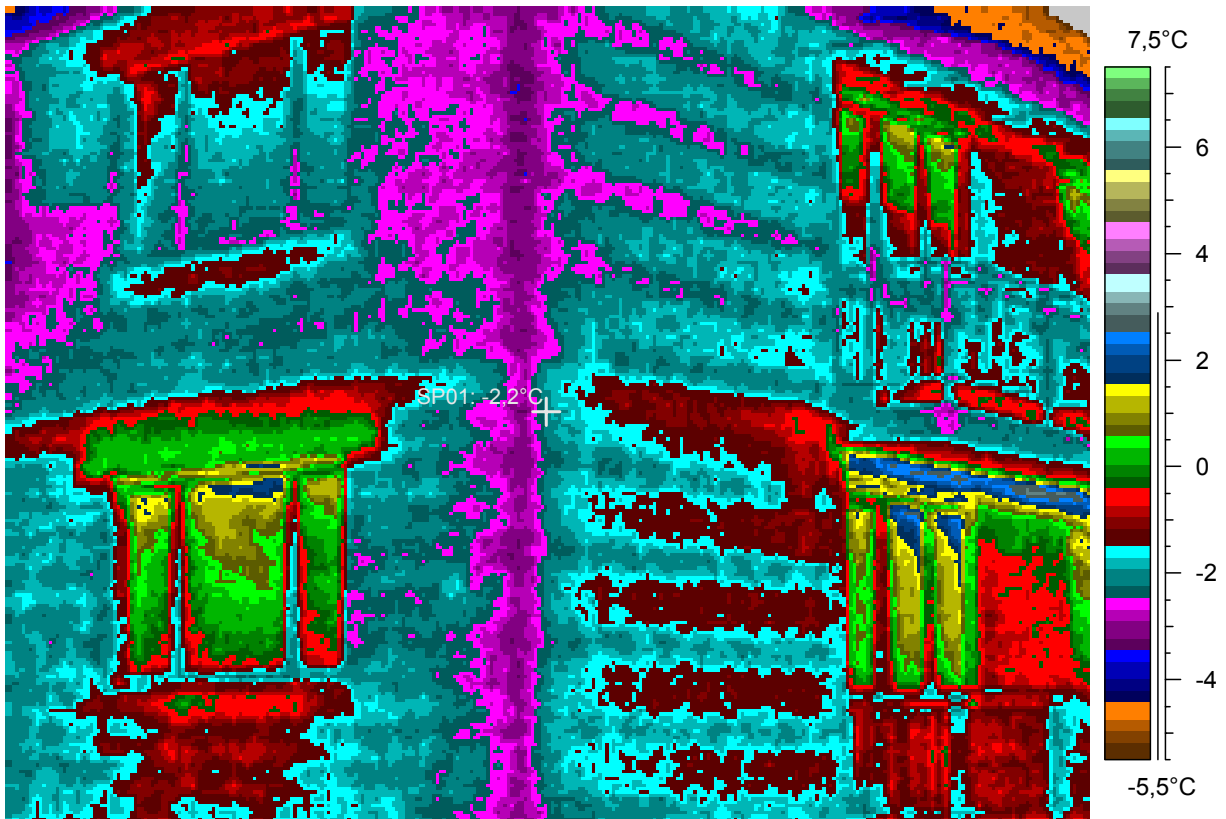

34 - Ir_1949.jpg

Label	Value
IR : max	3,0°C
IR : min	-8,5°C
SP01	-2,2°C

20.2.2005

0:04:46