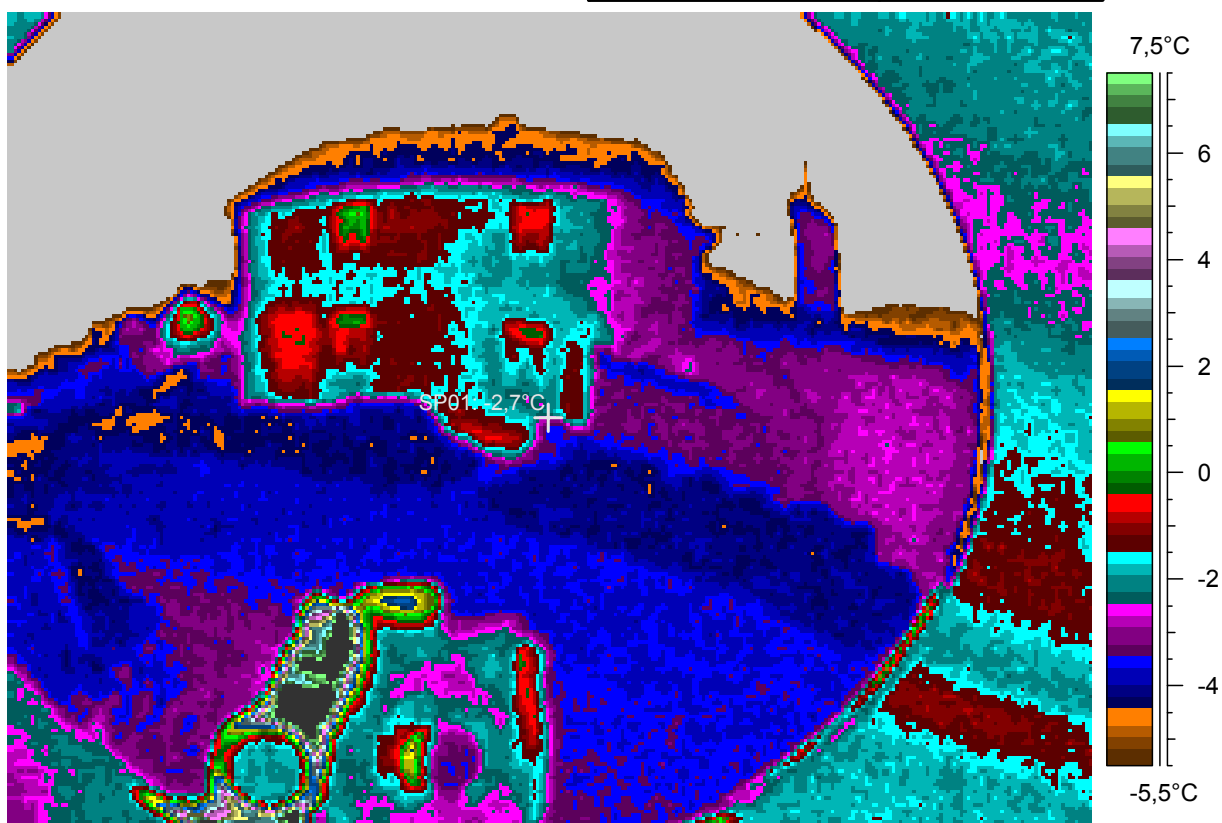

28 - Ir_1943.jpg

Label	Value
IR : max	15,1°C
IR : min	-9,5°C
SP01	-2,7°C

19.2.2005

23:55:54