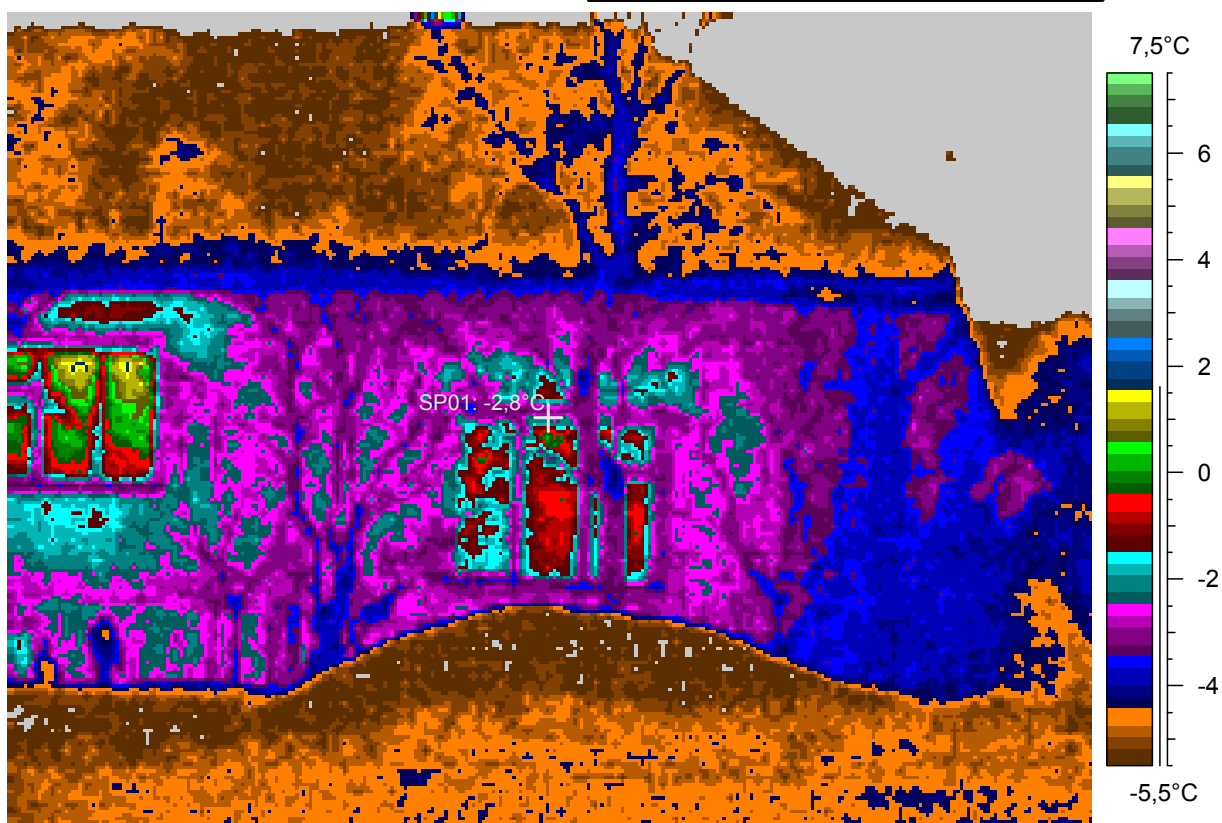

55 - Ir_1970.jpg

Label	Value
IR : max	2,5°C
IR : min	-9,2°C
SP01	-2,8°C

20.2.2005

0:35:12