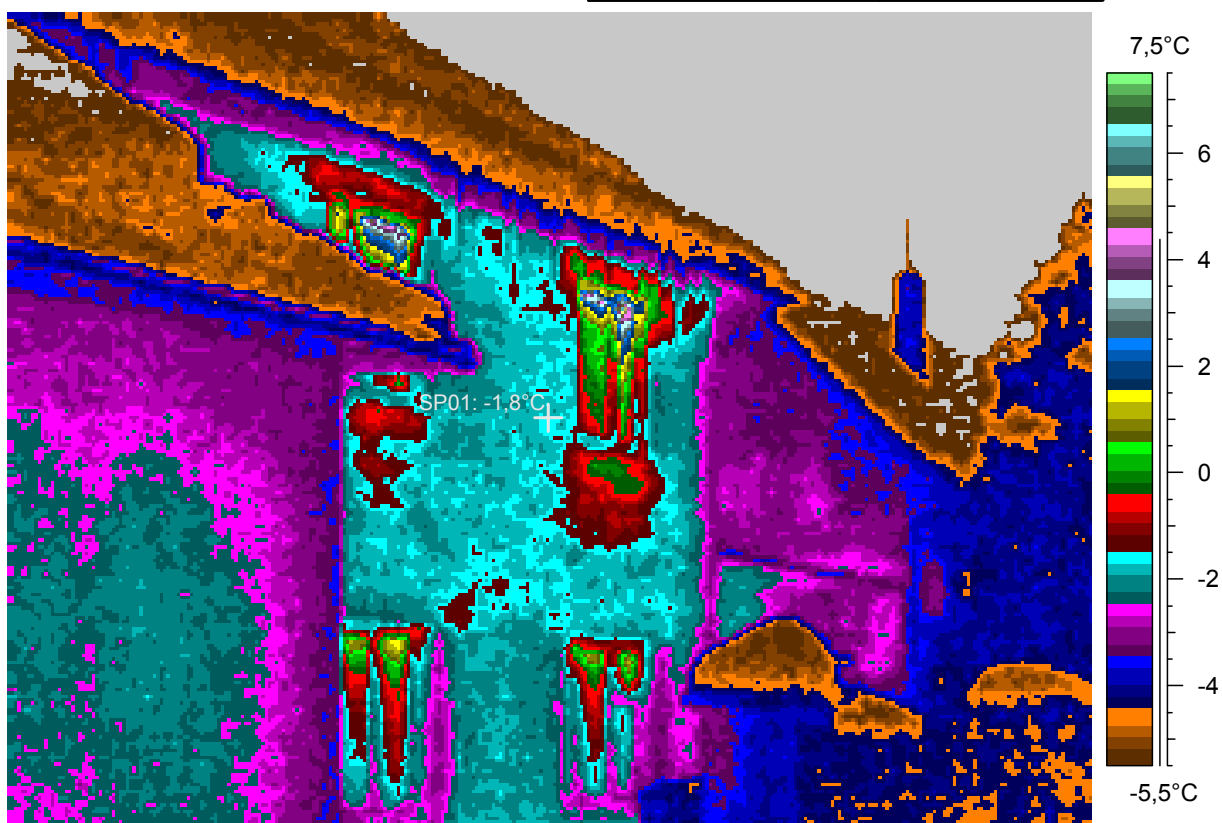

24 - Ir_1939.jpg

Label	Value
IR : max	6,3°C
IR : min	-9,8°C
SP01	-1,8°C

19.2.2005

23:49:20