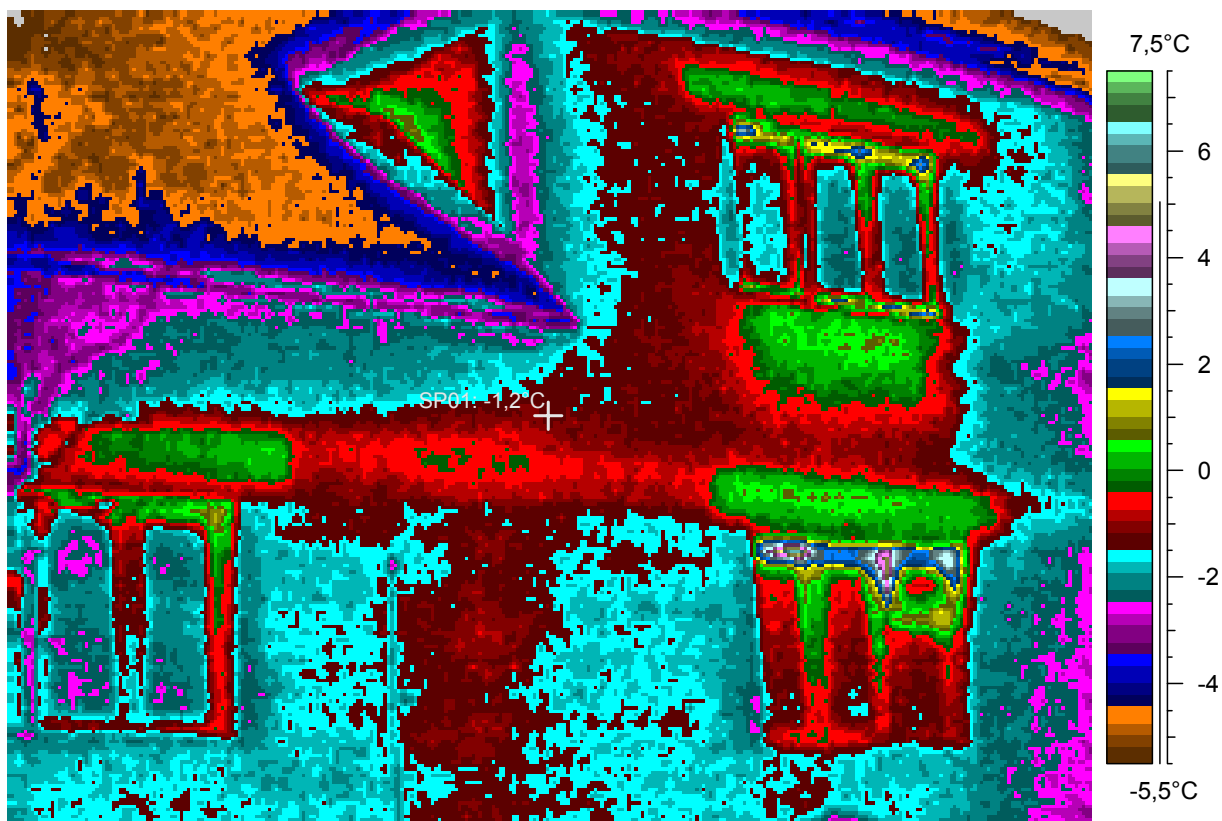

20.2.2005

1:38:26

62 - Ir_1977.jpg

Label	Value
IR : max	6,3°C
IR : min	-9,6°C
SP01	-1,2°C

20.2.2005

1:38:35

63 - Ir_1978.jpg

Label	Value
IR : max	2,4°C
IR : min	-9,0°C
SP01	-1,7°C