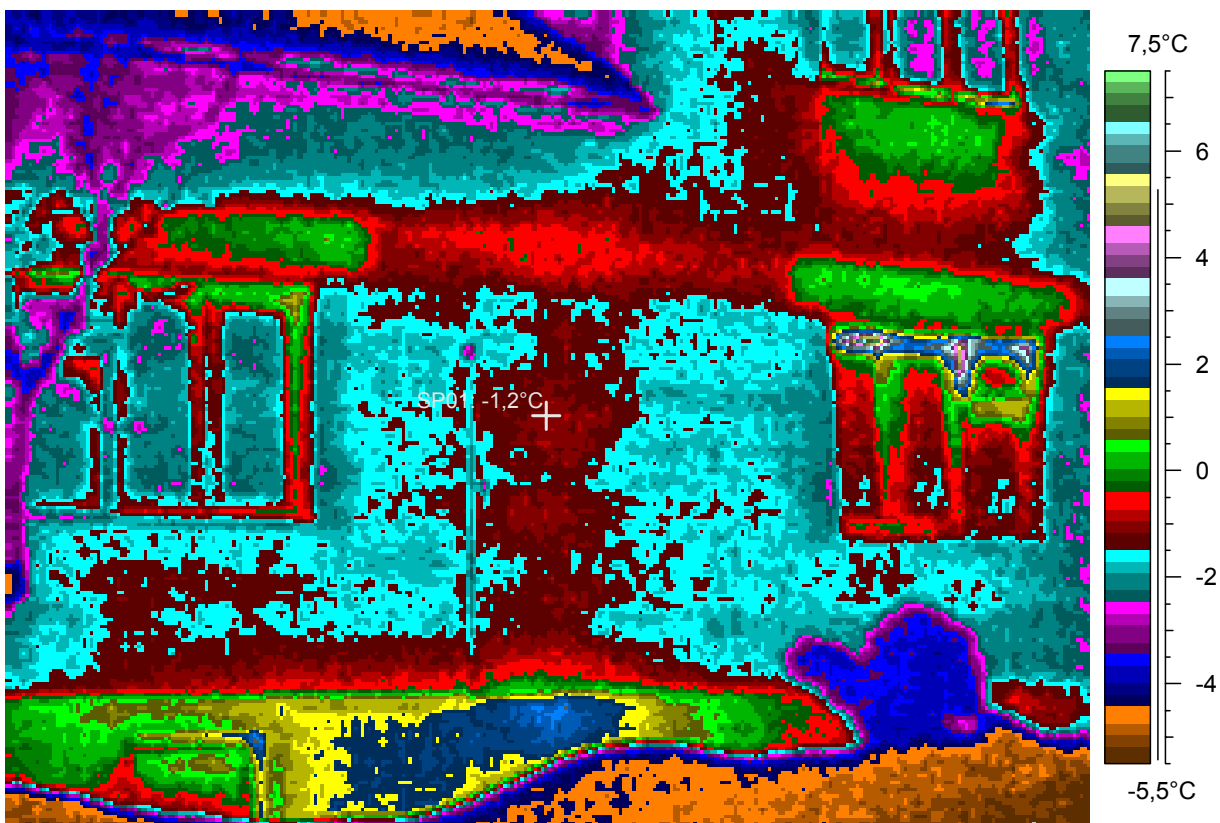

61 - Ir_1976.jpg

Label	Value
IR : max	7,1°C
IR : min	-5,6°C
SP01	-1,2°C

20.2.2005

1:38:26