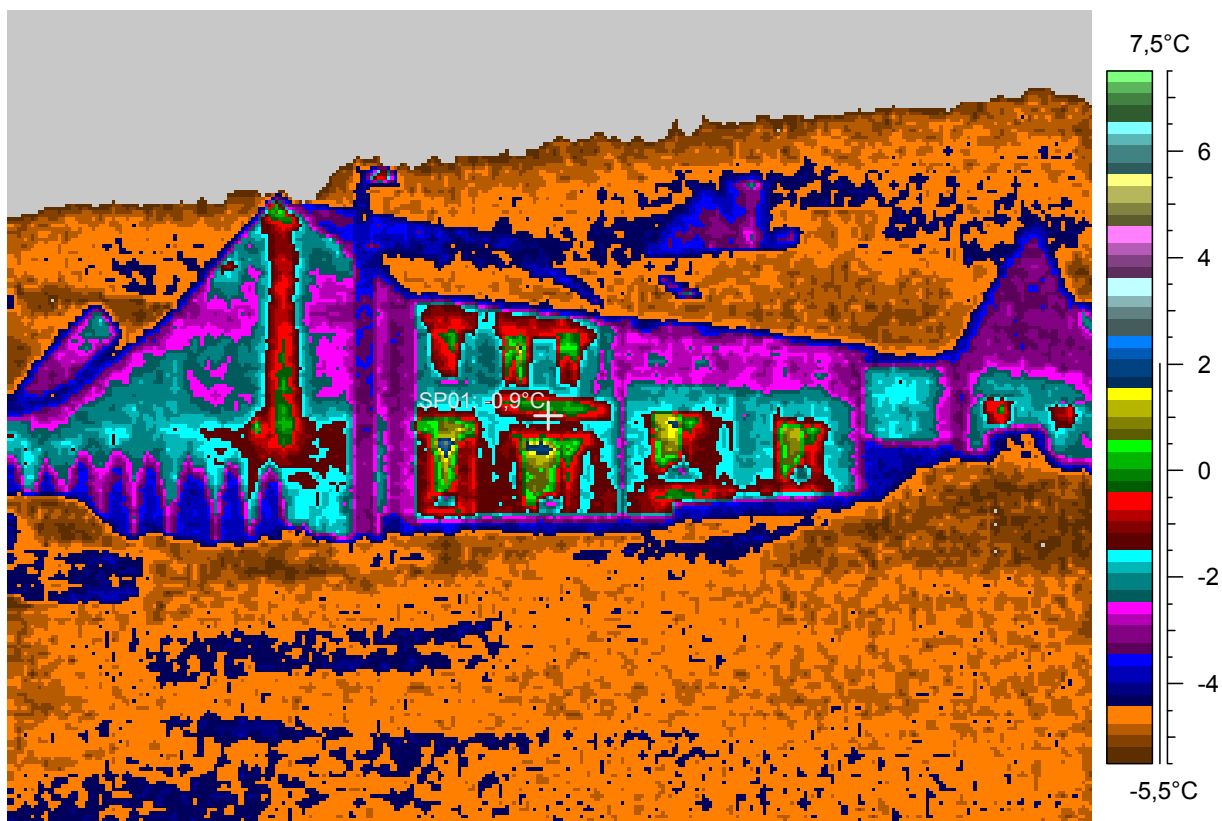

20.2.2005

2:08:54

72 - Ir_1992.jpg

Label	Value
IR : max	3,0°C
IR : min	-9,1°C
SP01	-0,9°C

20.2.2005

2:09:01

73 - Ir_1993.jpg

Label	Value
IR : max	4,8°C
IR : min	-8,6°C
SP01	-3,9°C