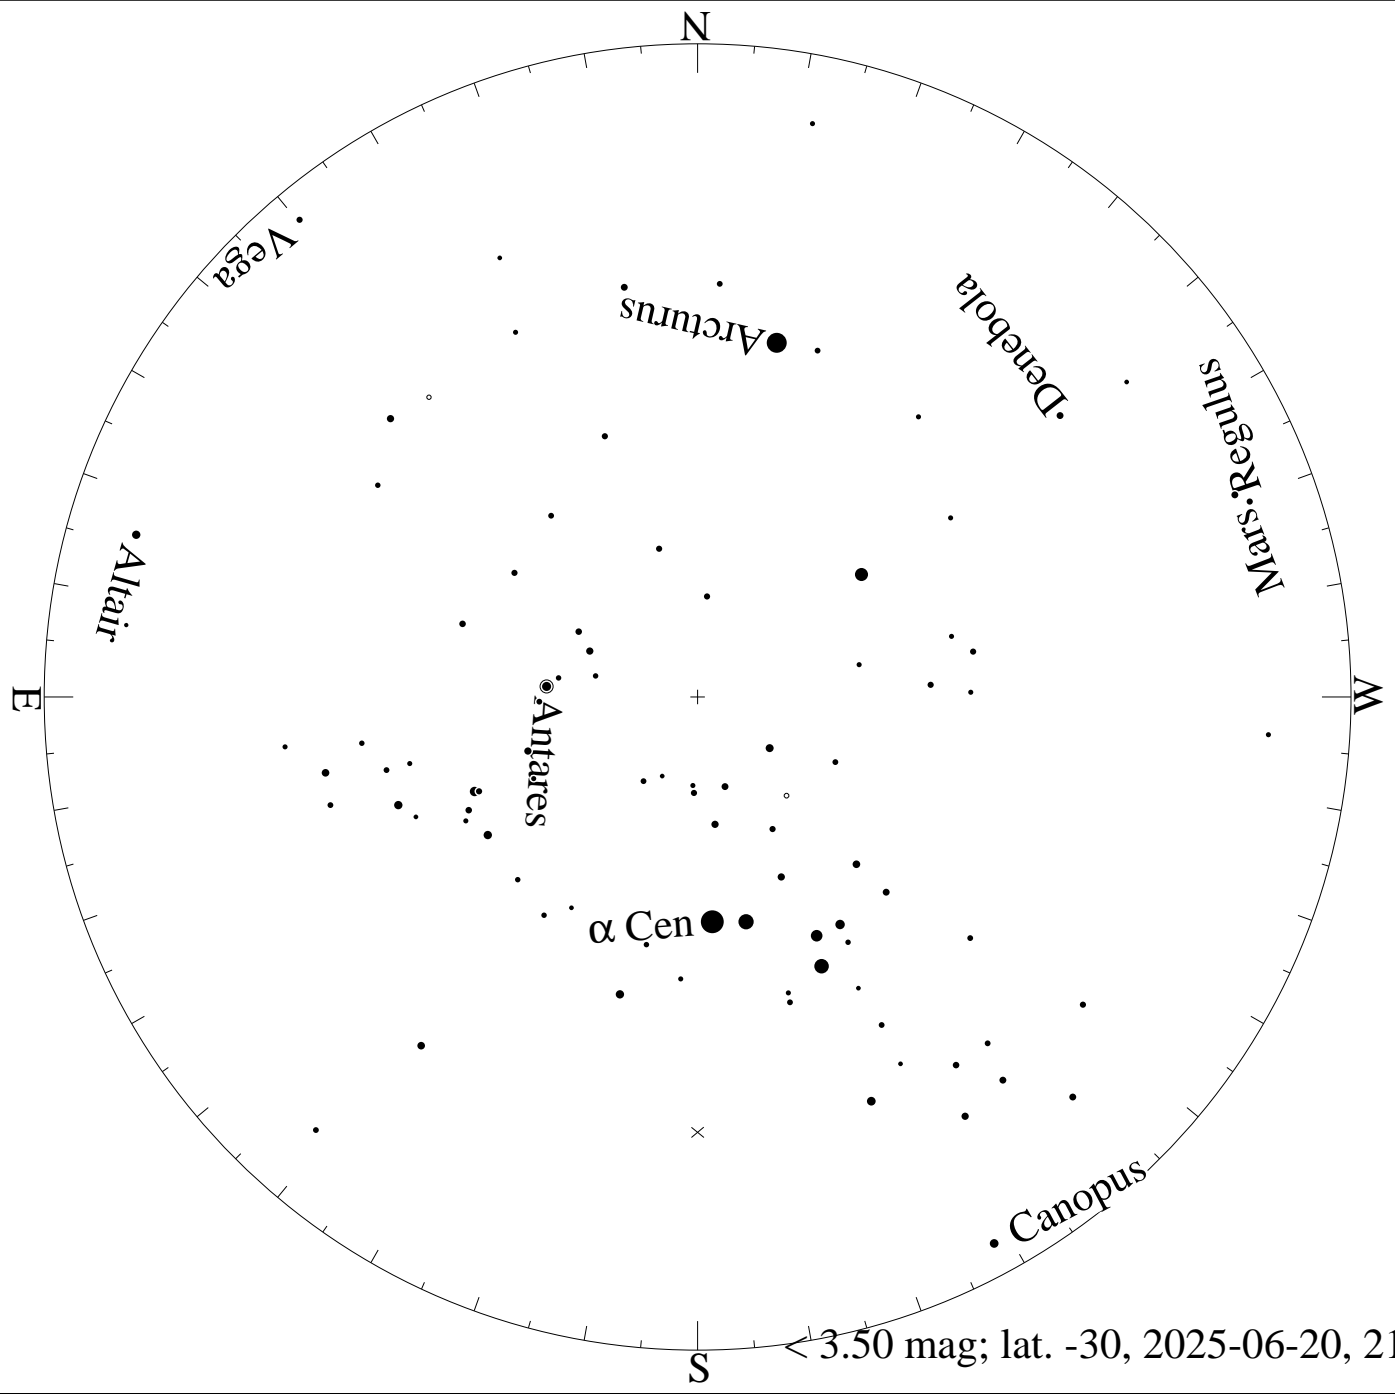

● Arcturus

◦ Antares

● ● α Cen

+

×

< 1.50 mag; lat. -30, 2025-06-20, 21 h local time

< 2.50 mag; lat. -30, 2025-06-20, 21 h local time

< 3.50 mag; lat. -30, 2025-06-20, 21 h local time

< 4.50 mag; lat. -30, 2025-06-20, 21 h local time

< 5.50 mag; lat. -30, 2025-06-20, 21 h local time