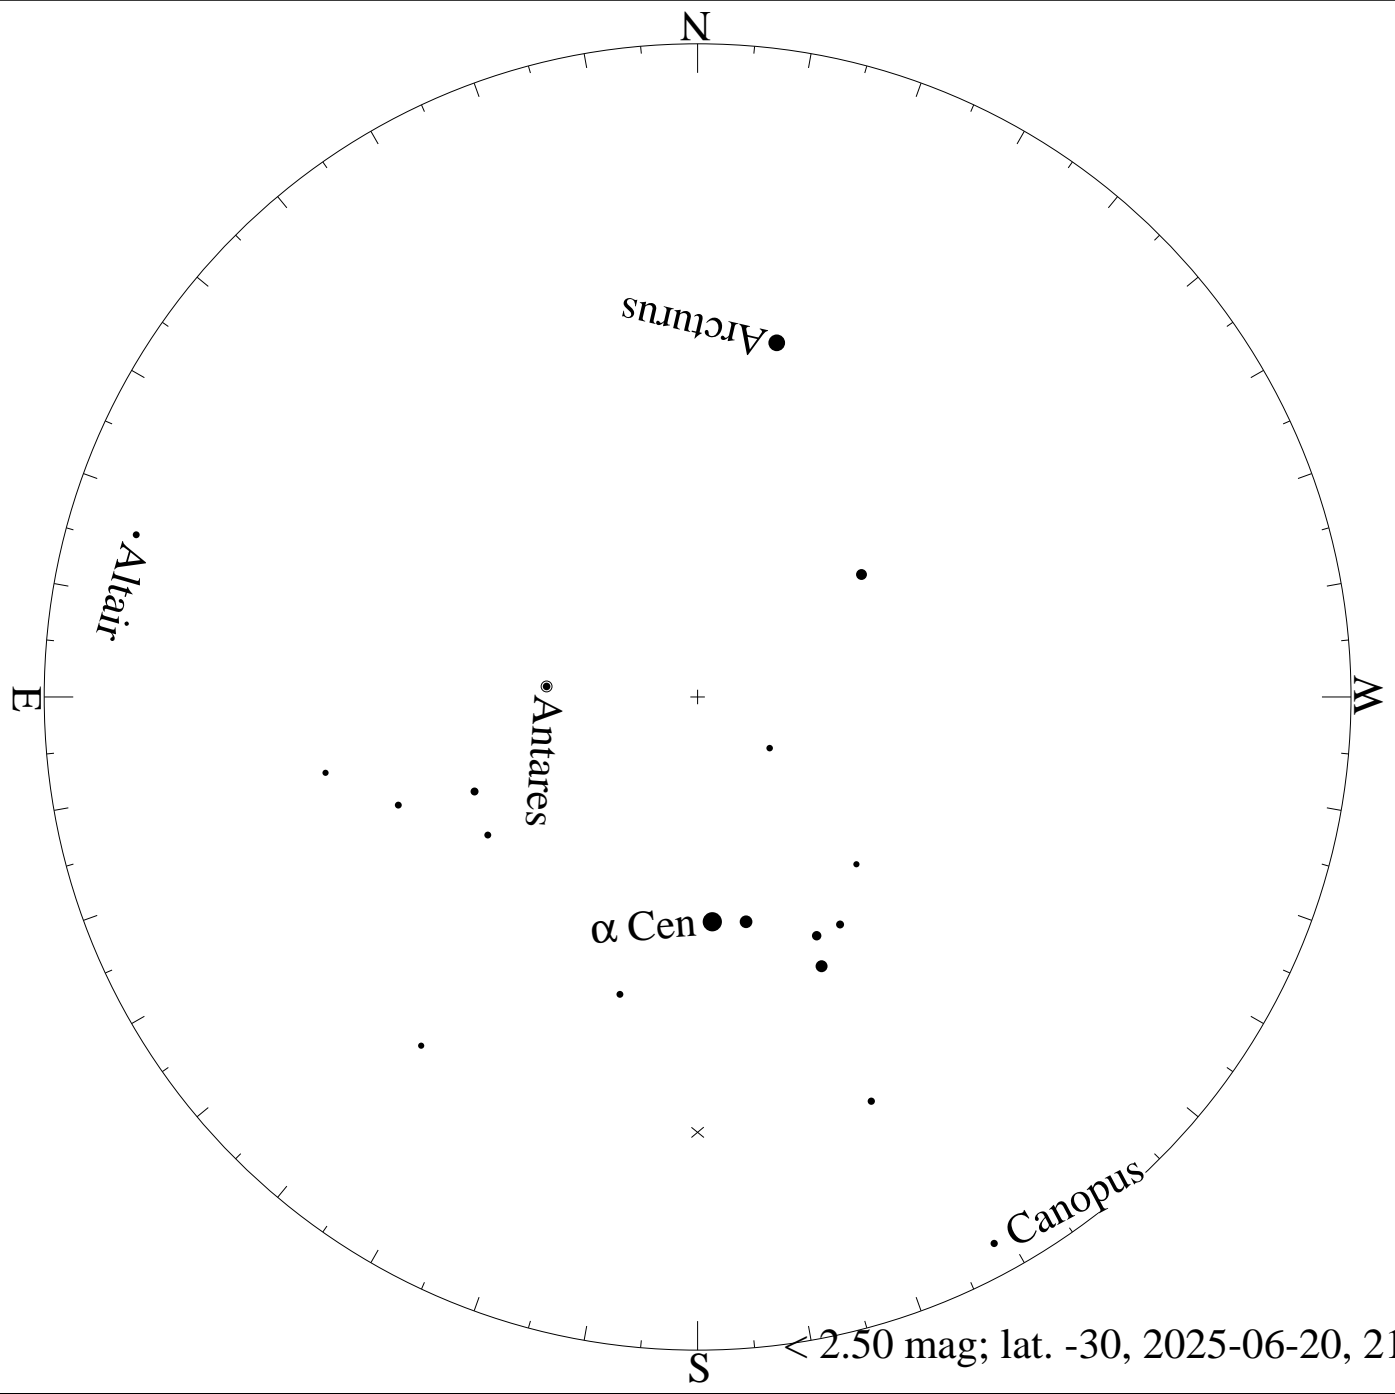

● Arcturus

◦ Antares

● ● α Cen

+

×

< 1.50 mag; lat. -30, 2025-06-20, 21 h local time

< 2.50 mag; lat. -30, 2025-06-20, 21 h local time

< 3.50 mag; lat. -30, 2025-06-20, 21 h local time

< 4.50 mag; lat. -30, 2025-06-20, 21 h local time

< 5.50 mag; lat. -30, 2025-06-20, 21 h local time