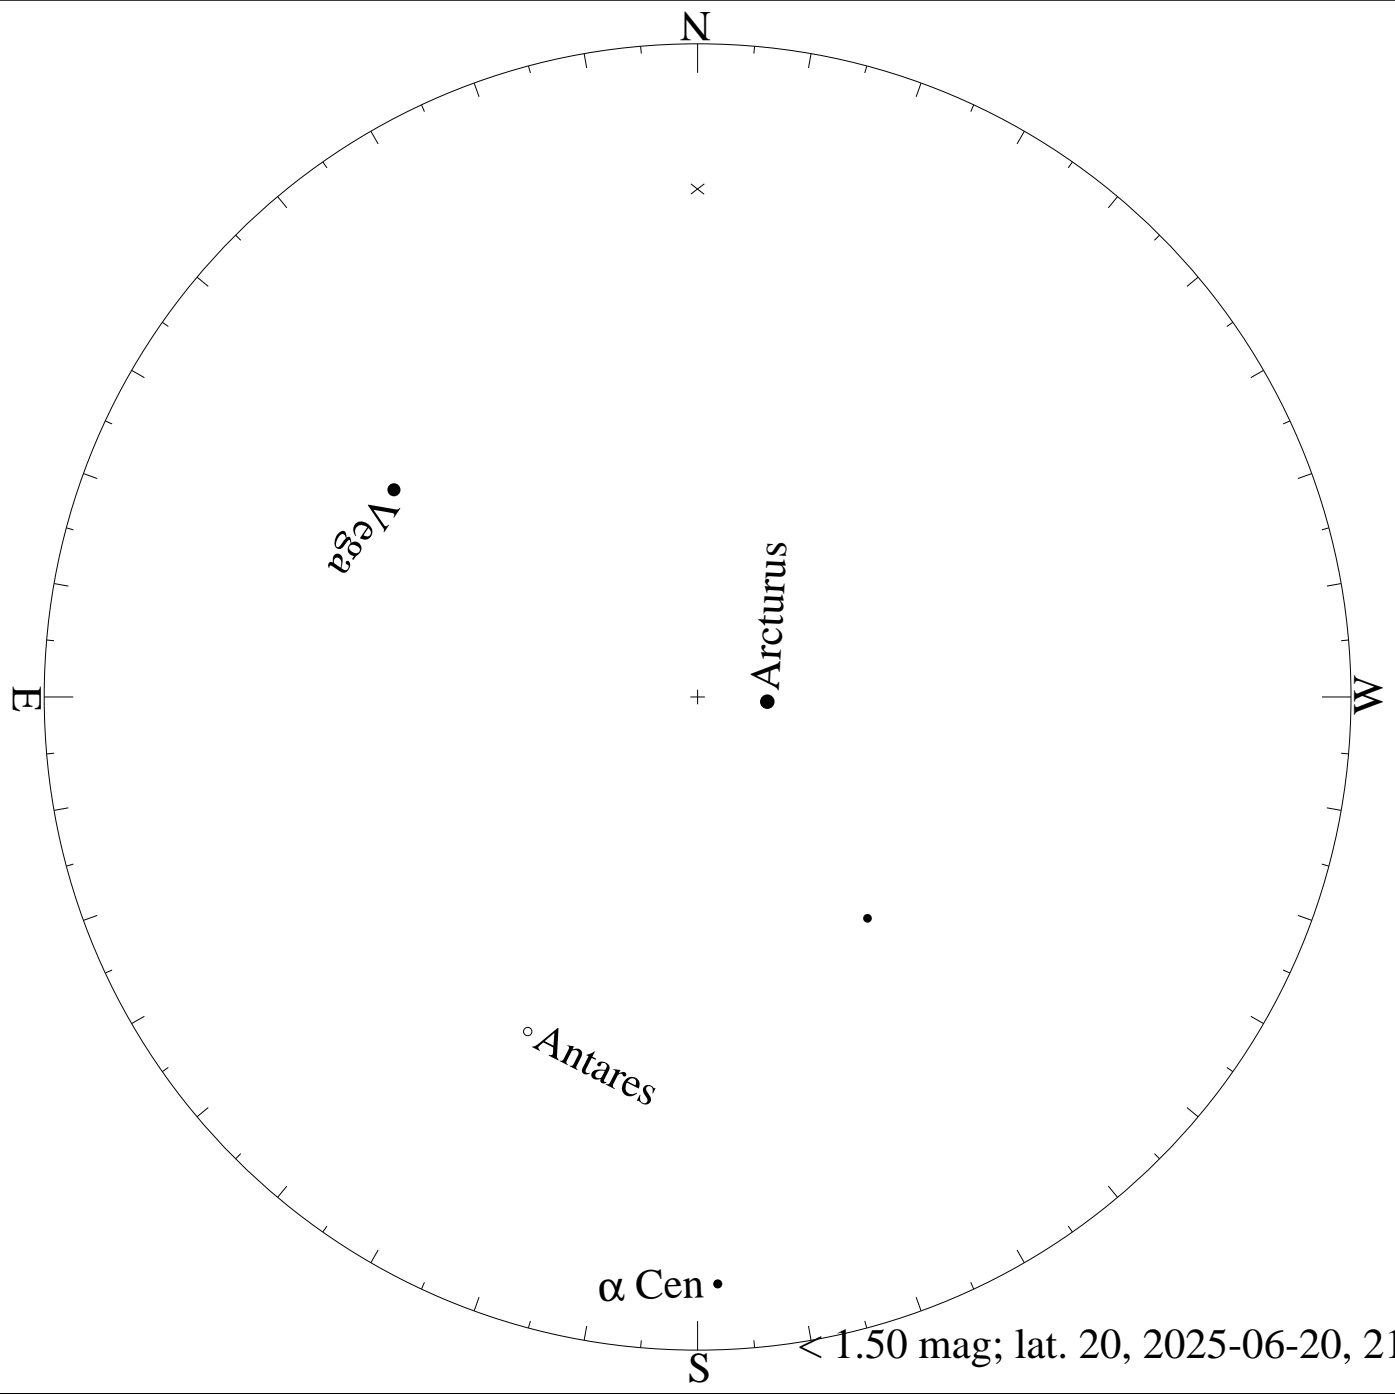

< 0.50 mag; lat. 20, 2025-06-20, 21 h local time

< 2.50 mag; lat. 20, 2025-06-20, 21 h local time

α Cen • •

• Antares

• Altair

• Vega

• Deneb

+

• Arcturus

• Denebola

Mars • Regulus

Big Dipper

< 3.50 mag; lat. 20, 2025-06-20, 21 h local time

< 4.50 mag; lat. 20, 2025-06-20, 21 h local time

< 5.50 mag; lat. 20, 2025-06-20, 21 h local time