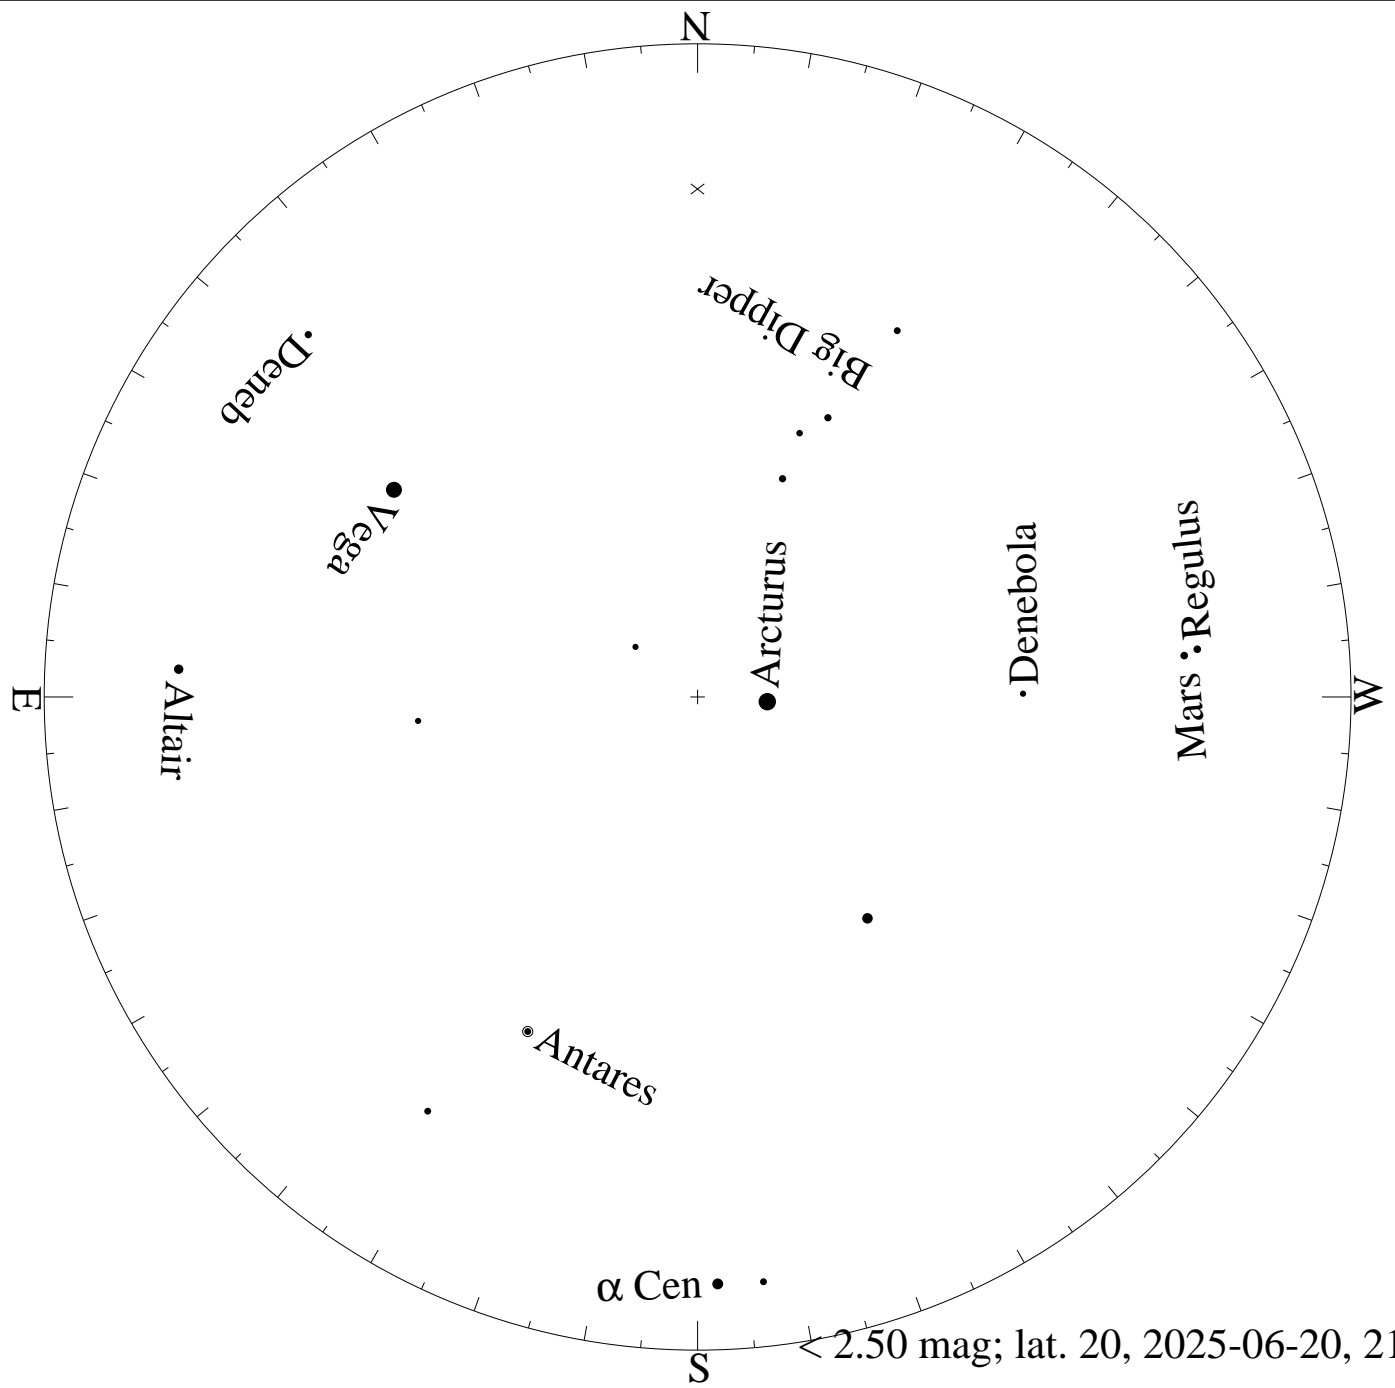

< 0.50 mag; lat. 20, 2025-06-20, 21 h local time

< 2.50 mag; lat. 20, 2025-06-20, 21 h local time

α Cen • •

• Antares

• Altair

• Vega

• Deneb

+

• Arcturus

• Denebola

Mars • Regulus

Big Dipper

< 3.50 mag; lat. 20, 2025-06-20, 21 h local time

< 4.50 mag; lat. 20, 2025-06-20, 21 h local time

< 5.50 mag; lat. 20, 2025-06-20, 21 h local time