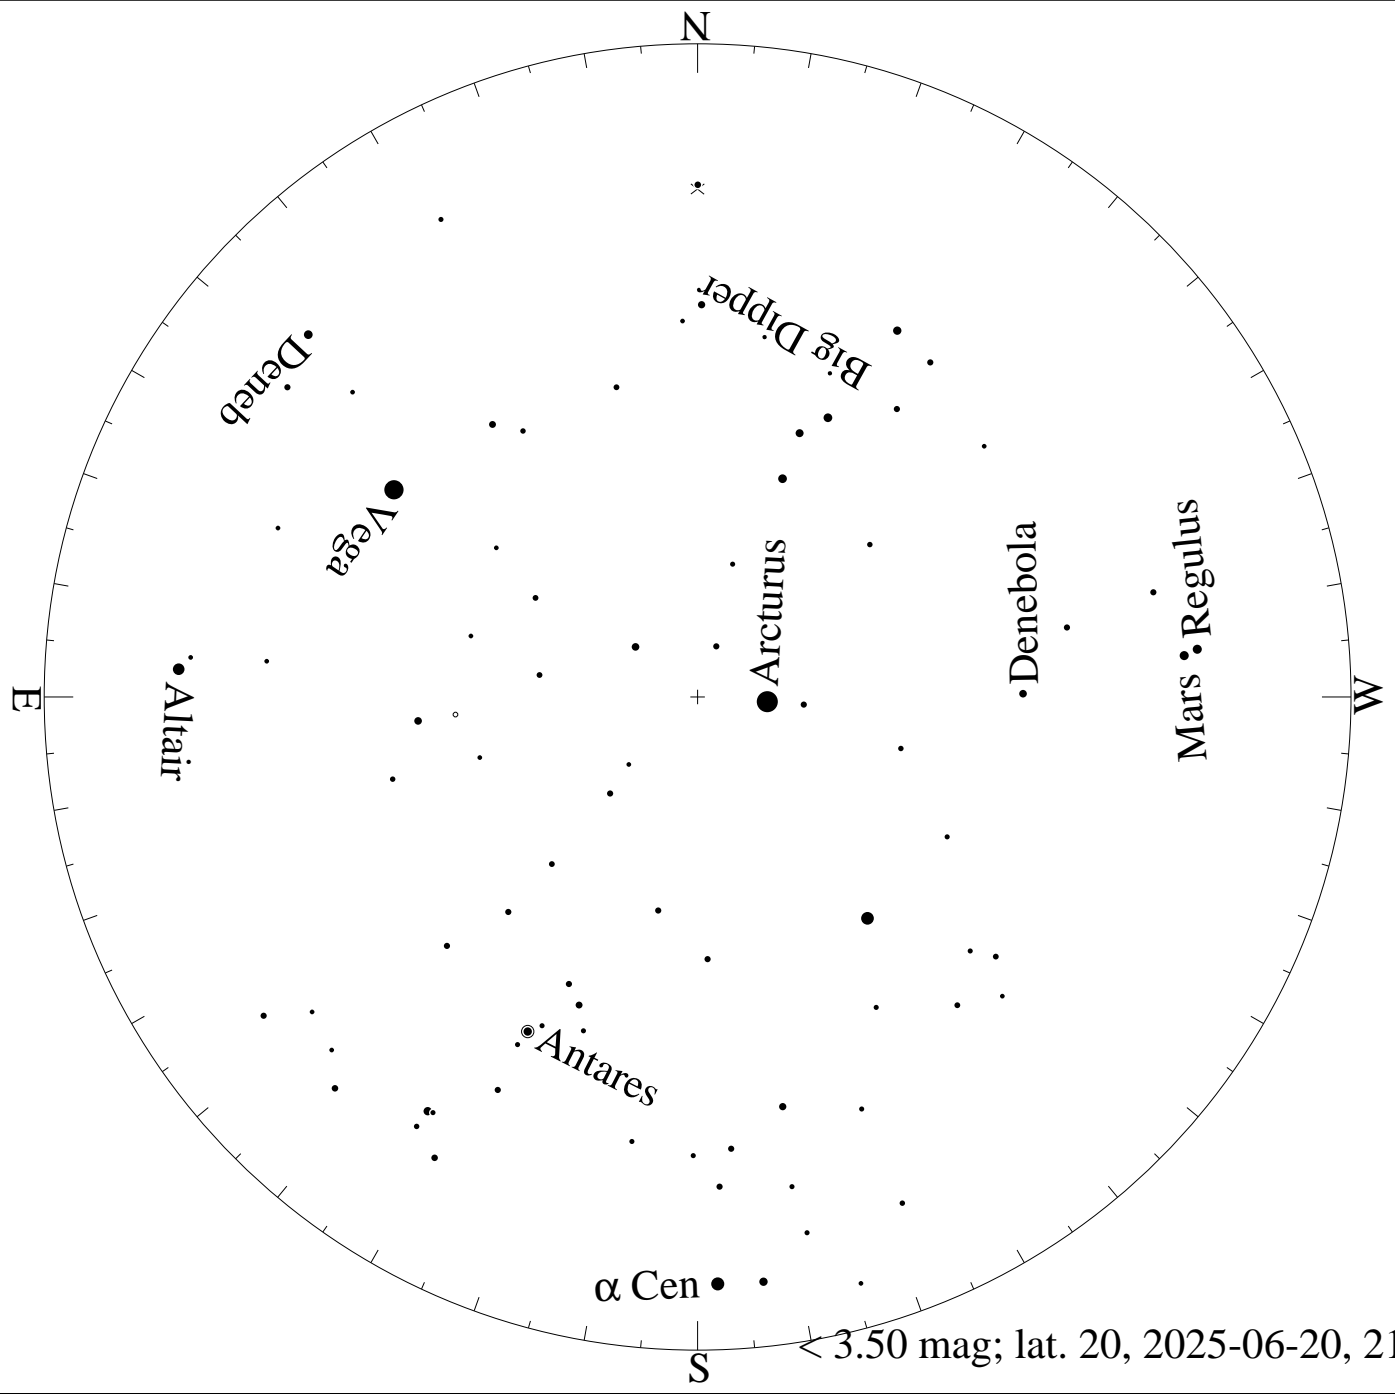

< 0.50 mag; lat. 20, 2025-06-20, 21 h local time

< 2.50 mag; lat. 20, 2025-06-20, 21 h local time

α Cen • •

• Antares

• Altair

• Vega

• Deneb

+

• Arcturus

• Denebola

Mars • Regulus

Big Dipper

< 3.50 mag; lat. 20, 2025-06-20, 21 h local time

< 4.50 mag; lat. 20, 2025-06-20, 21 h local time

< 5.50 mag; lat. 20, 2025-06-20, 21 h local time