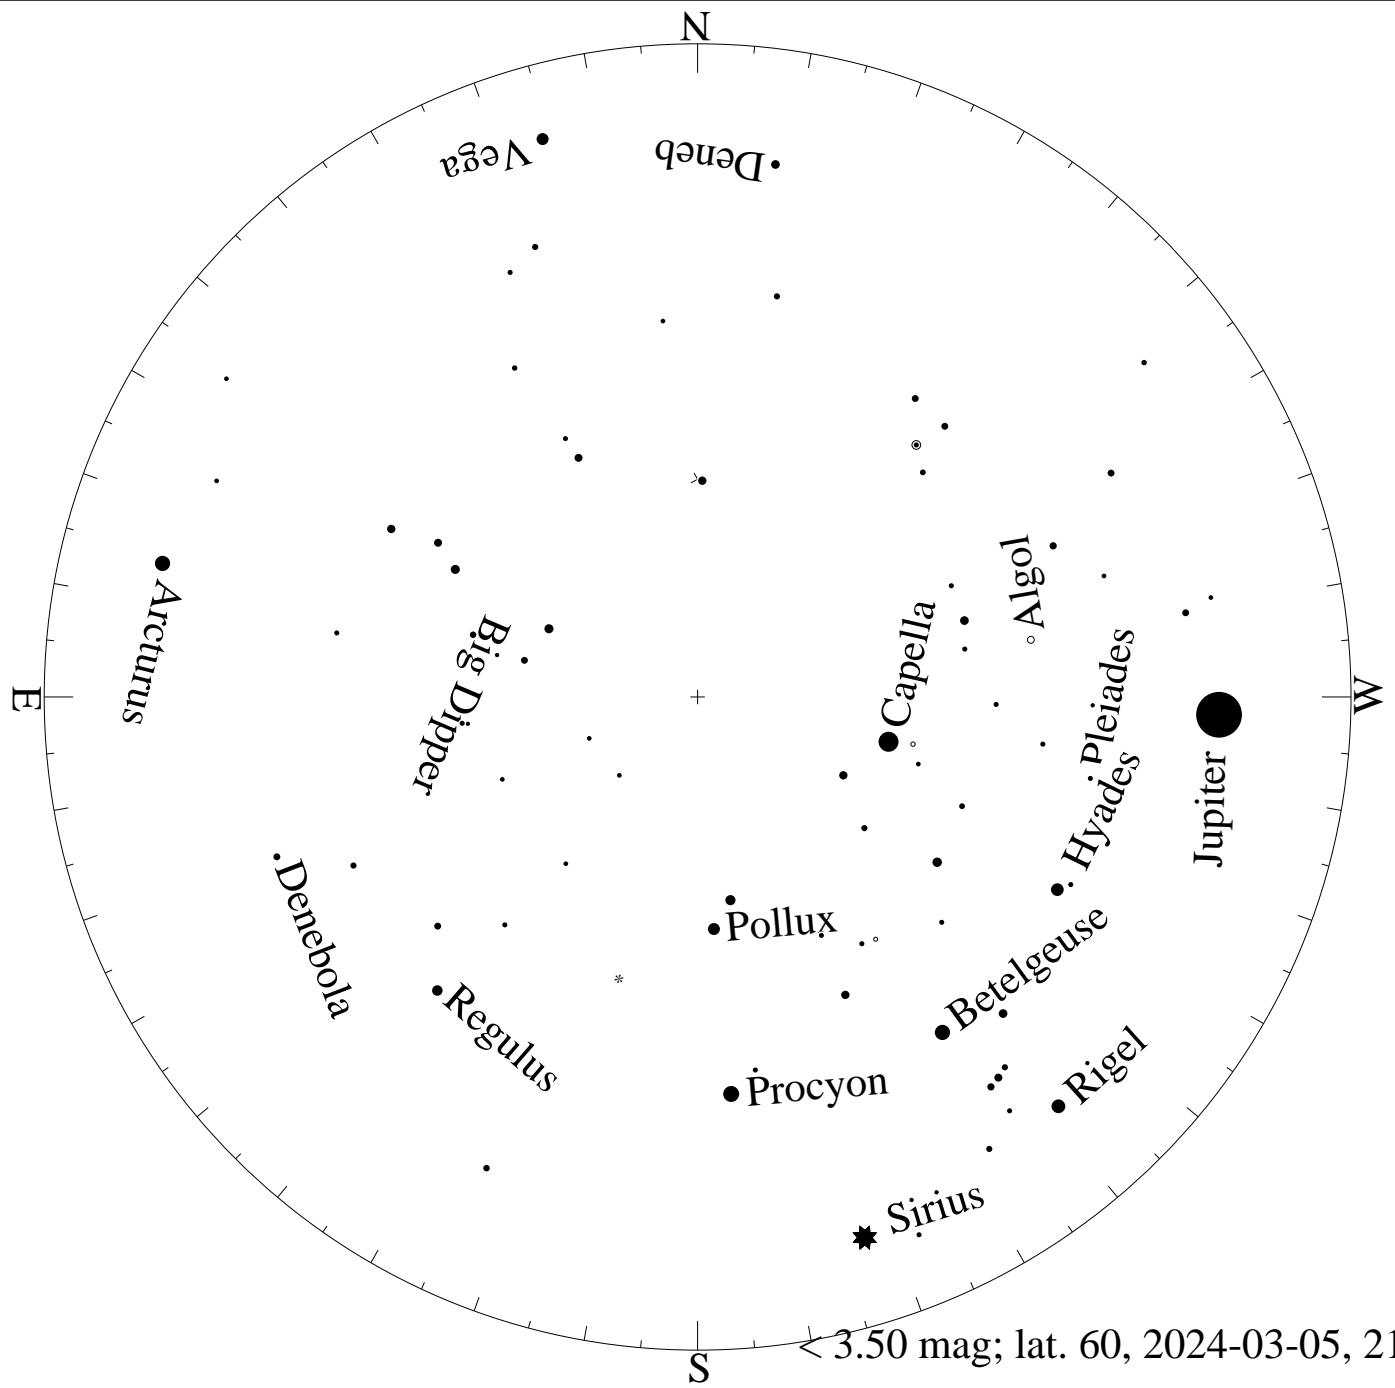

+

< 0.50 mag; lat. 60, 2024-03-05, 21 h local time

< 1.50 mag; lat. 60, 2024-03-05, 21 h local time

$< 2.50$  mag; lat. 60, 2024-03-05, 21 h local time

< 4.50 mag; lat. 60, 2024-03-05, 21 h local time

< 5.50 mag; lat. 60, 2024-03-05, 21 h local time