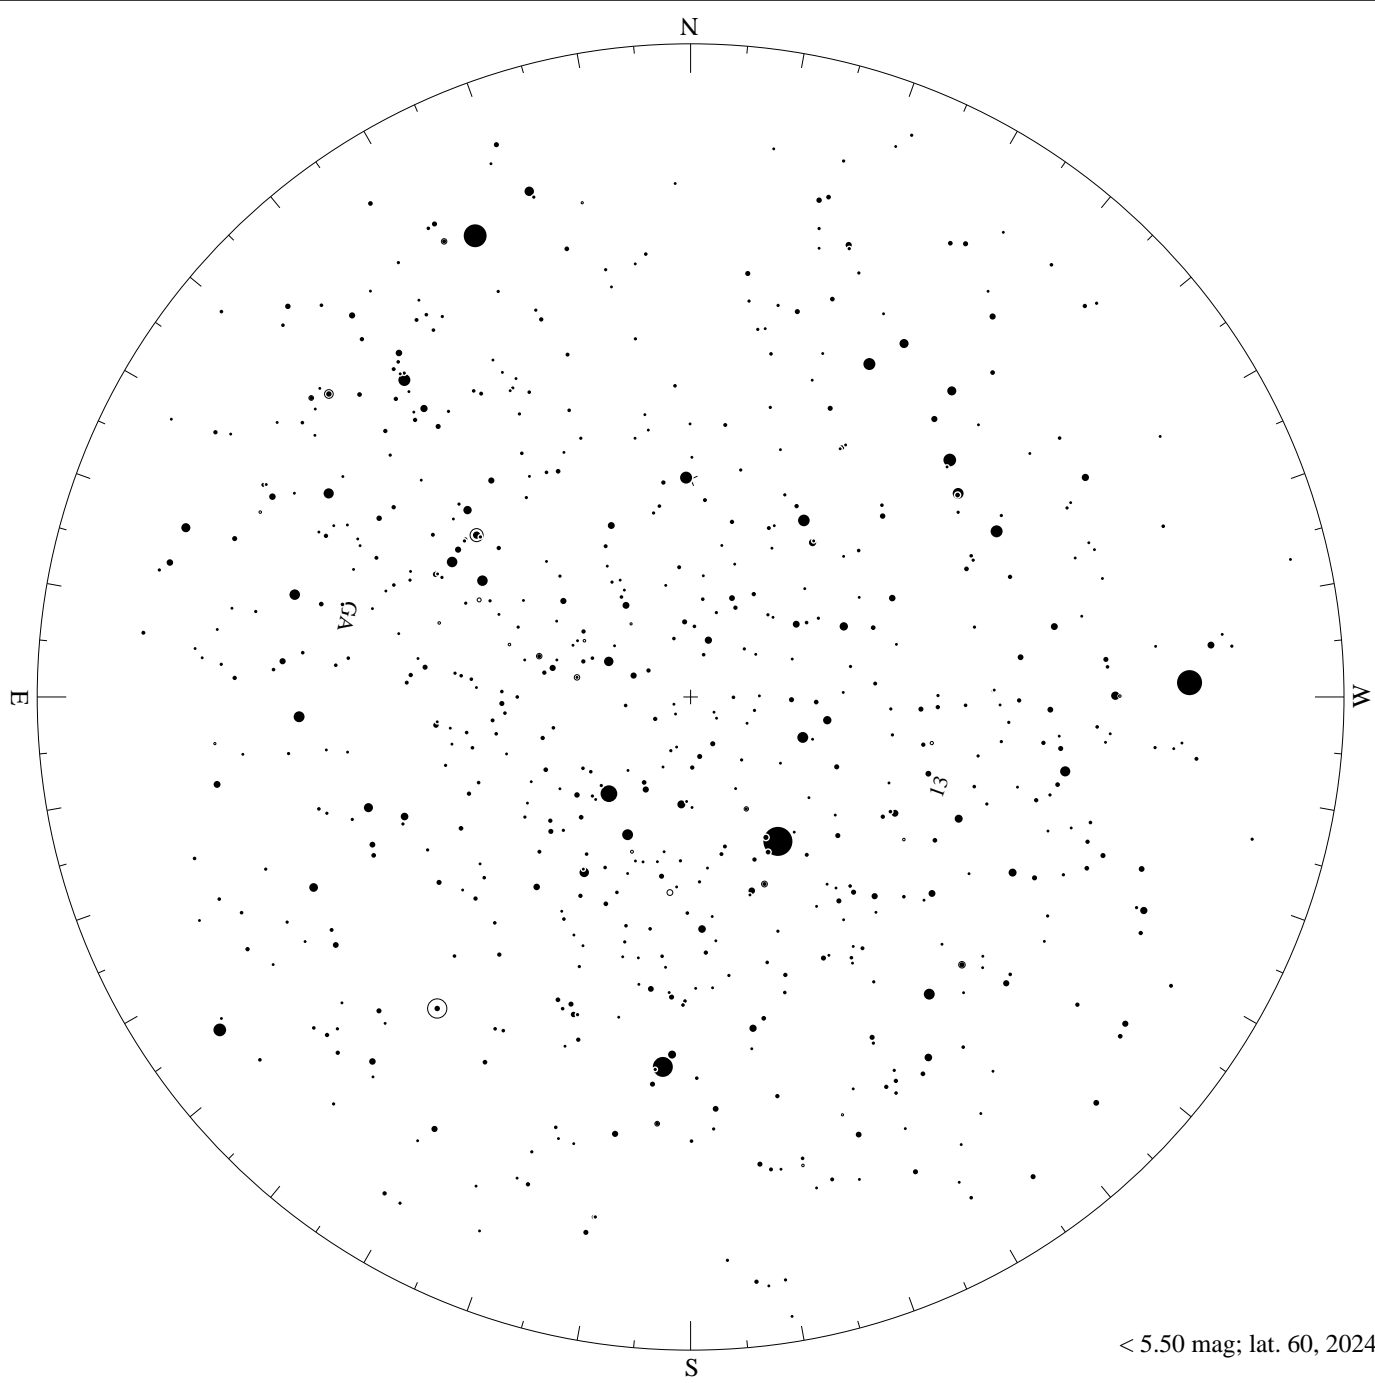

• Vega

< 0.50 mag; lat. 60, 2024-08-30, 21 h local time

< 3.50 mag; lat. 60, 2024-08-30, 21 h local time

< 4.50 mag; lat. 60, 2024-08-30, 21 h local time

< 5.50 mag; lat. 60, 2024-08-30, 21 h local time