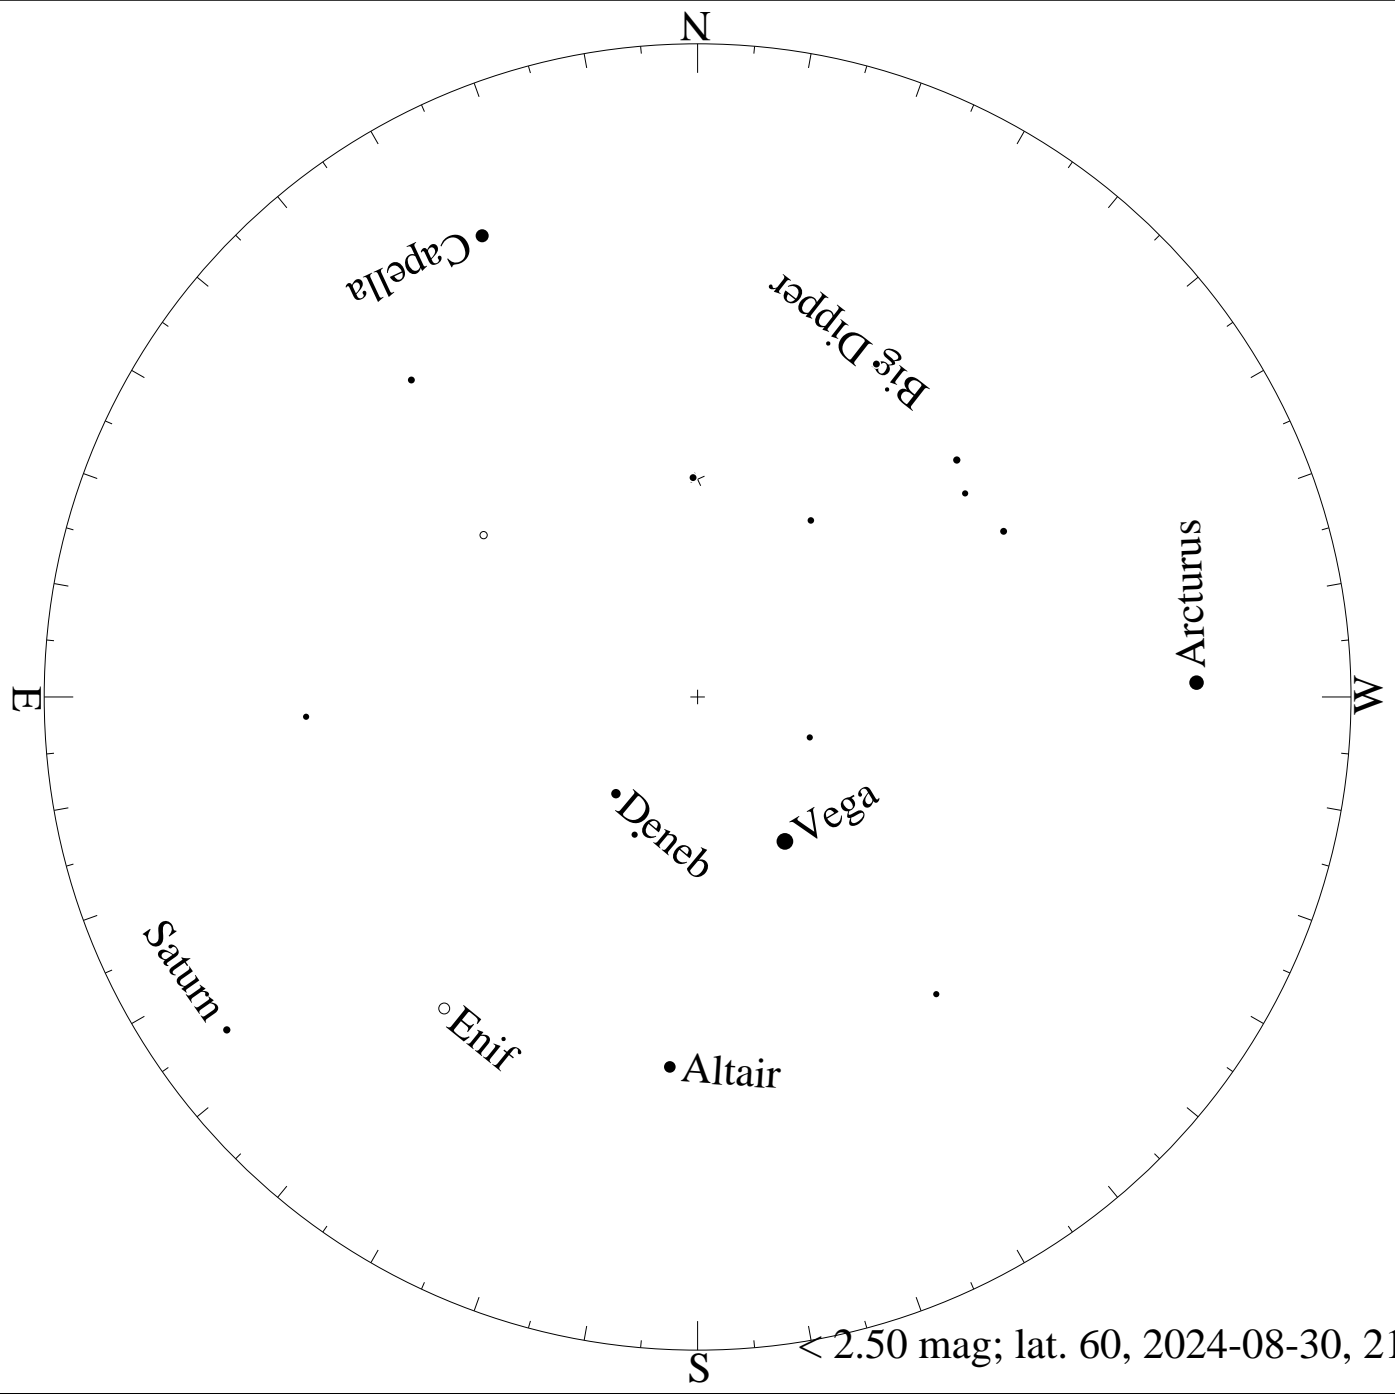

• Vega

< 0.50 mag; lat. 60, 2024-08-30, 21 h local time

< 3.50 mag; lat. 60, 2024-08-30, 21 h local time

< 4.50 mag; lat. 60, 2024-08-30, 21 h local time

< 5.50 mag; lat. 60, 2024-08-30, 21 h local time