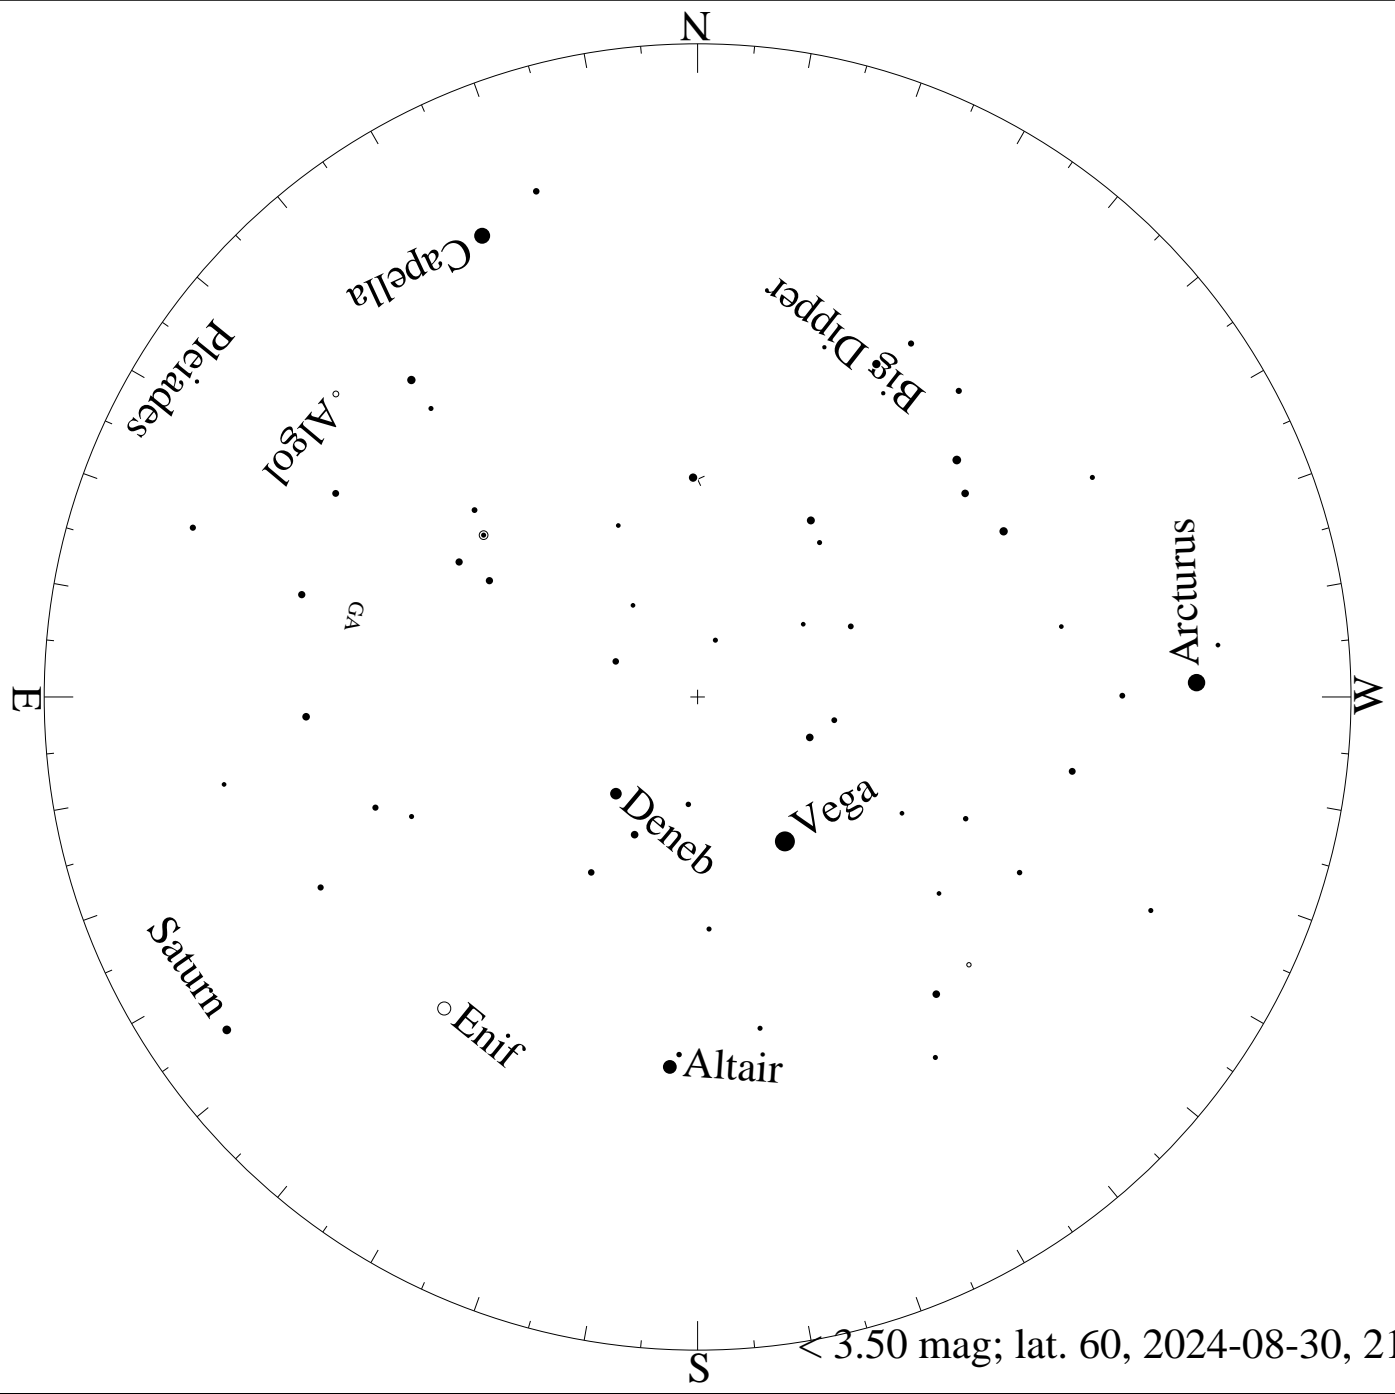

• Vega

< 0.50 mag; lat. 60, 2024-08-30, 21 h local time

< 3.50 mag; lat. 60, 2024-08-30, 21 h local time

< 4.50 mag; lat. 60, 2024-08-30, 21 h local time

< 5.50 mag; lat. 60, 2024-08-30, 21 h local time