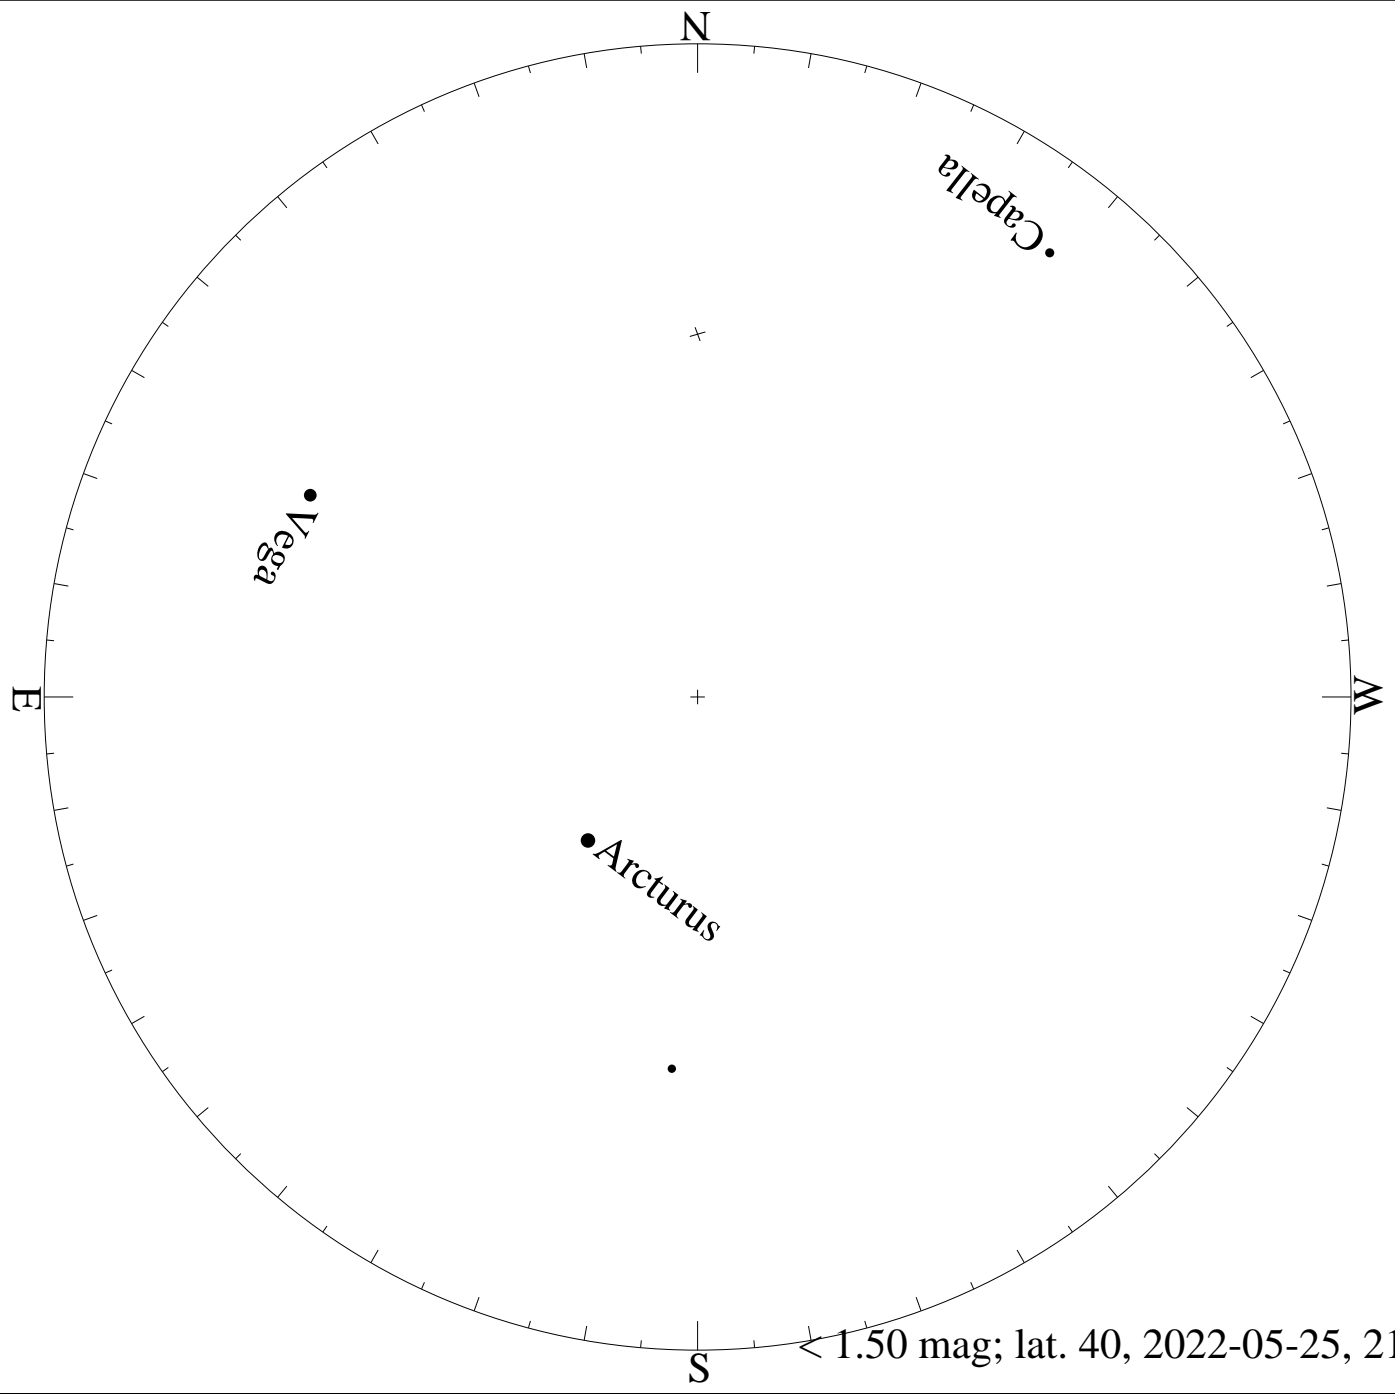

• Arcturus

< 0.50 mag; lat. 40, 2022-05-25, 21 h local time

< 1.50 mag; lat. 40, 2022-05-25, 21 h local time

< 2.50 mag; lat. 40, 2022-05-25, 21 h local time

< 4.50 mag; lat. 40, 2022-05-25, 21 h local time

< 5.50 mag; lat. 40, 2022-05-25, 21 h local time