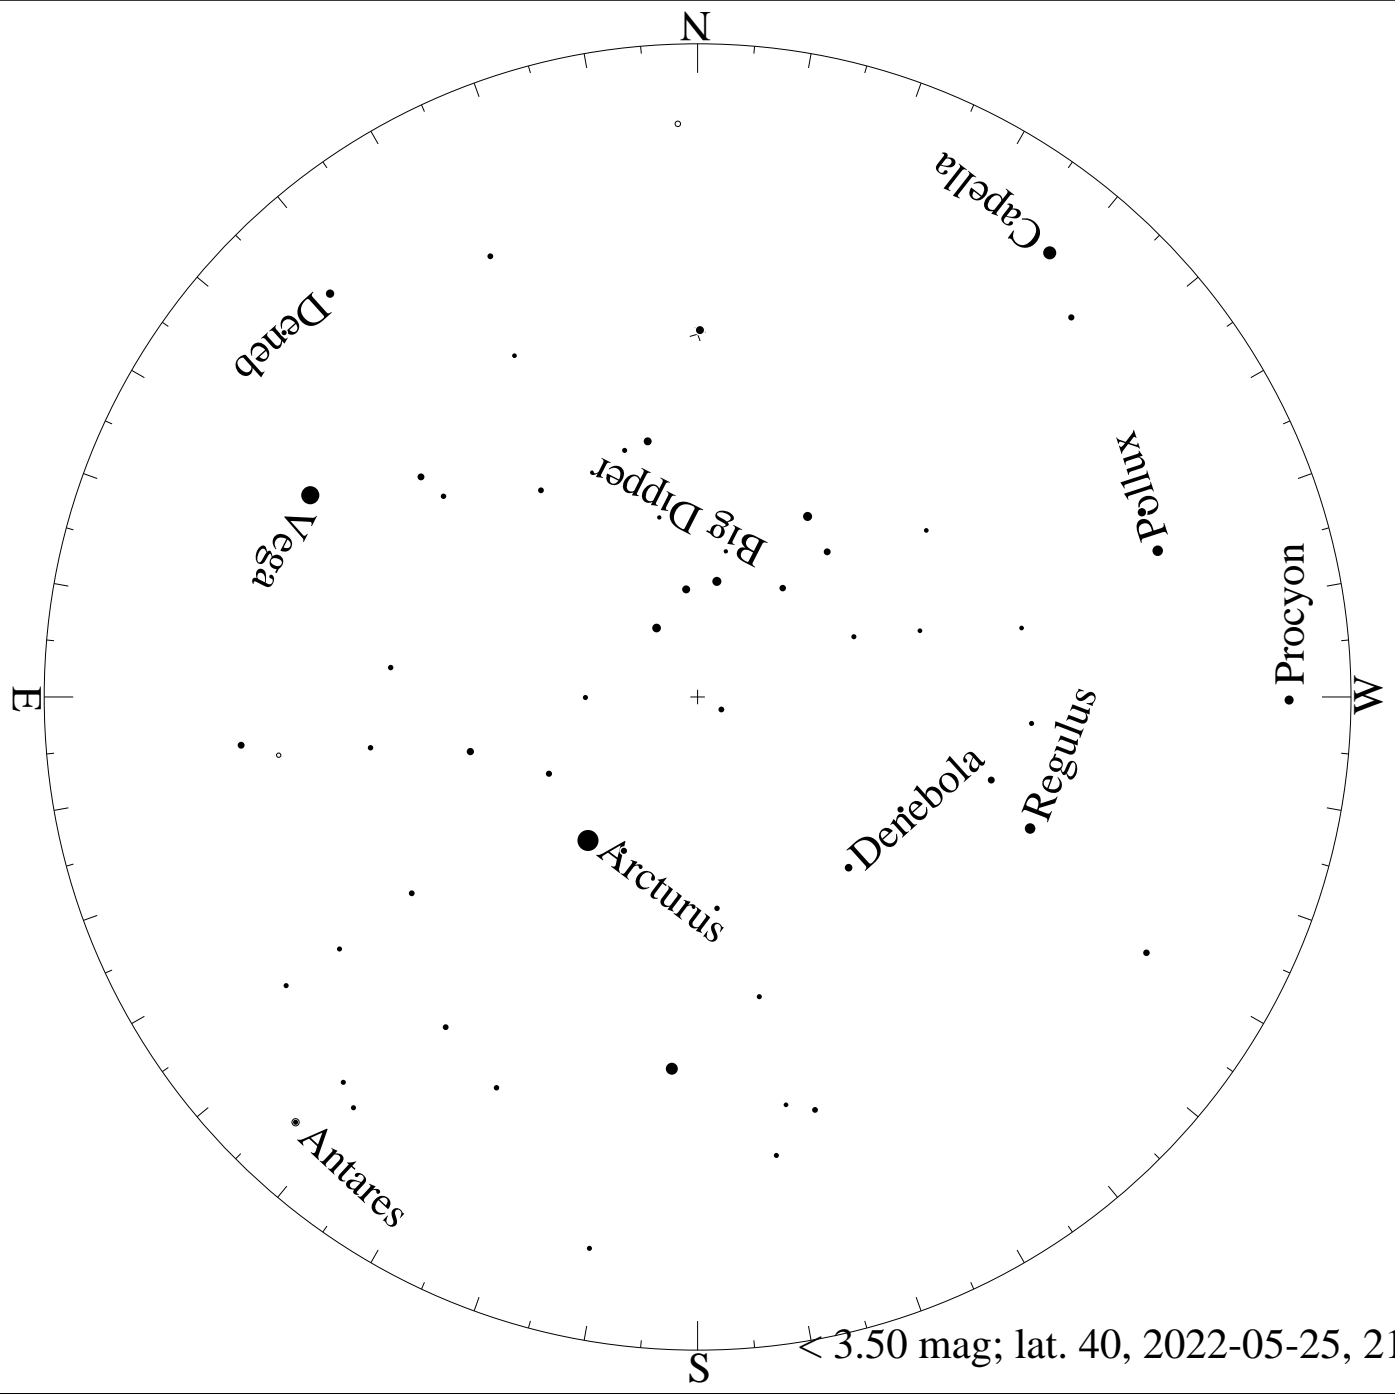

• Arcturus

< 0.50 mag; lat. 40, 2022-05-25, 21 h local time

< 1.50 mag; lat. 40, 2022-05-25, 21 h local time

< 2.50 mag; lat. 40, 2022-05-25, 21 h local time

< 4.50 mag; lat. 40, 2022-05-25, 21 h local time

< 5.50 mag; lat. 40, 2022-05-25, 21 h local time