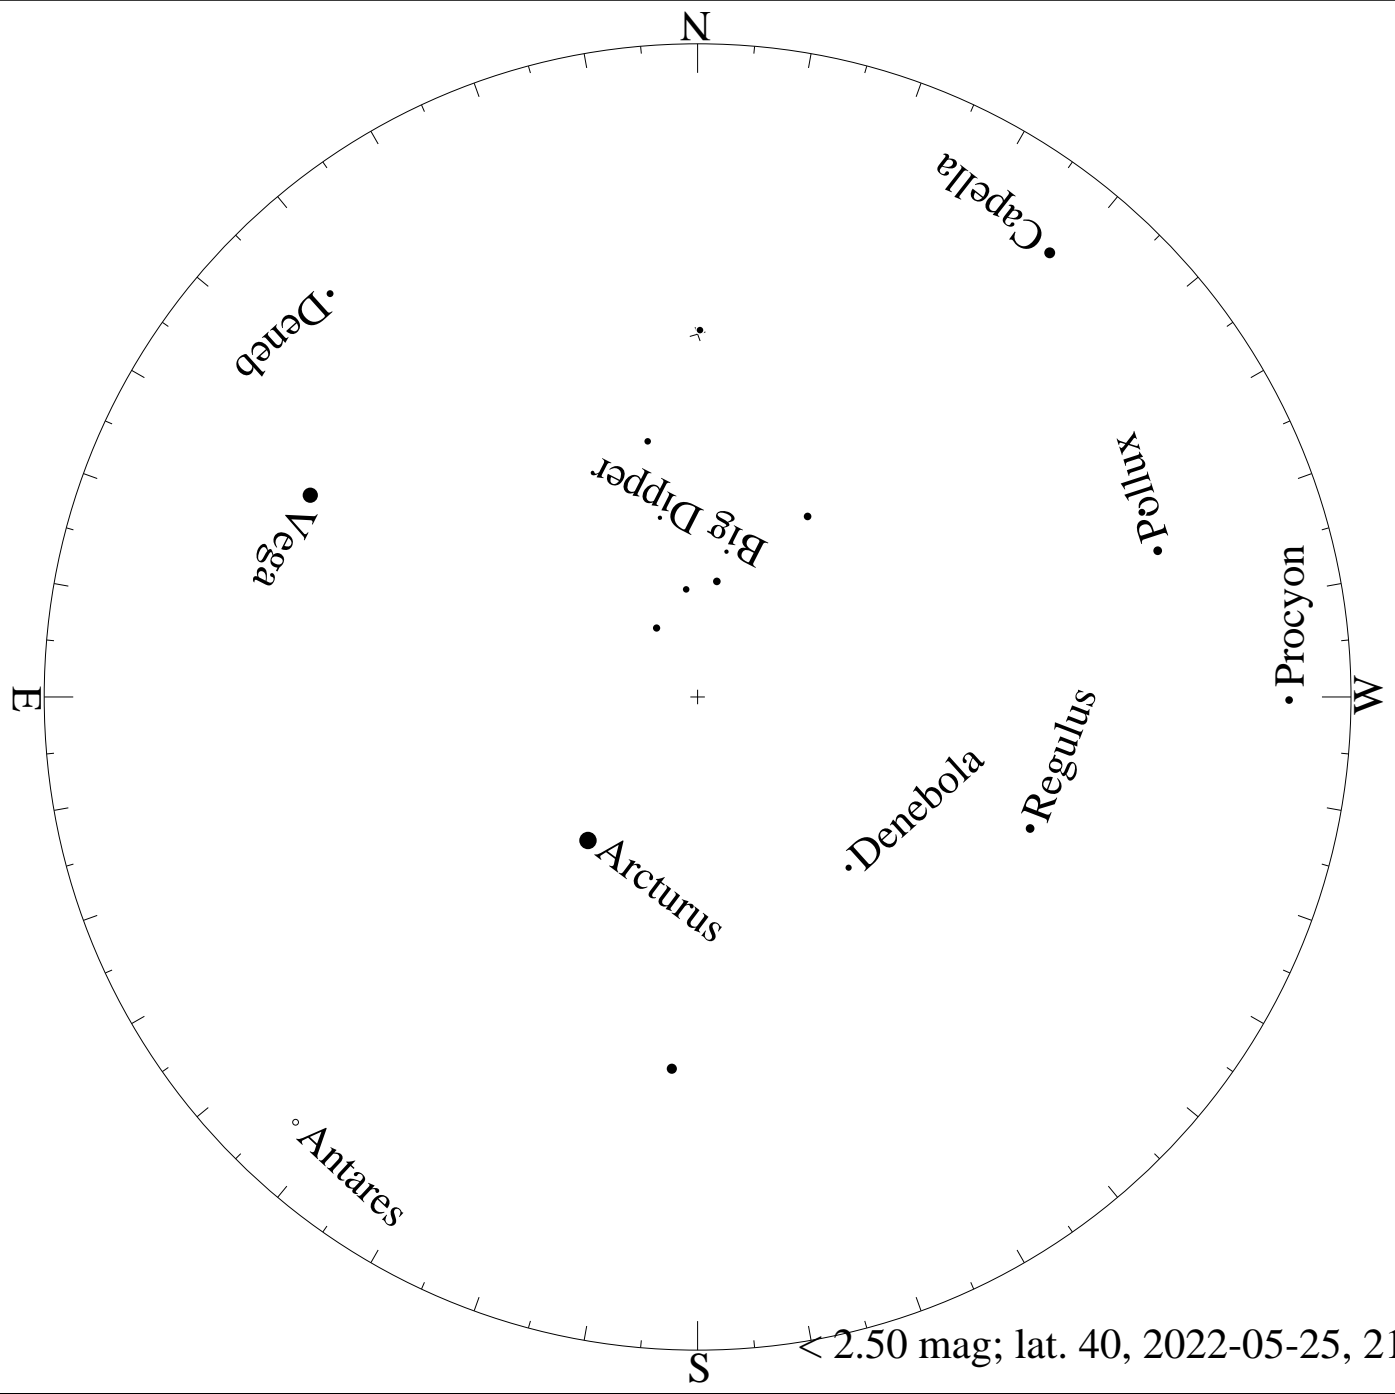

• Arcturus

< 0.50 mag; lat. 40, 2022-05-25, 21 h local time

< 1.50 mag; lat. 40, 2022-05-25, 21 h local time

< 2.50 mag; lat. 40, 2022-05-25, 21 h local time

< 4.50 mag; lat. 40, 2022-05-25, 21 h local time

< 5.50 mag; lat. 40, 2022-05-25, 21 h local time