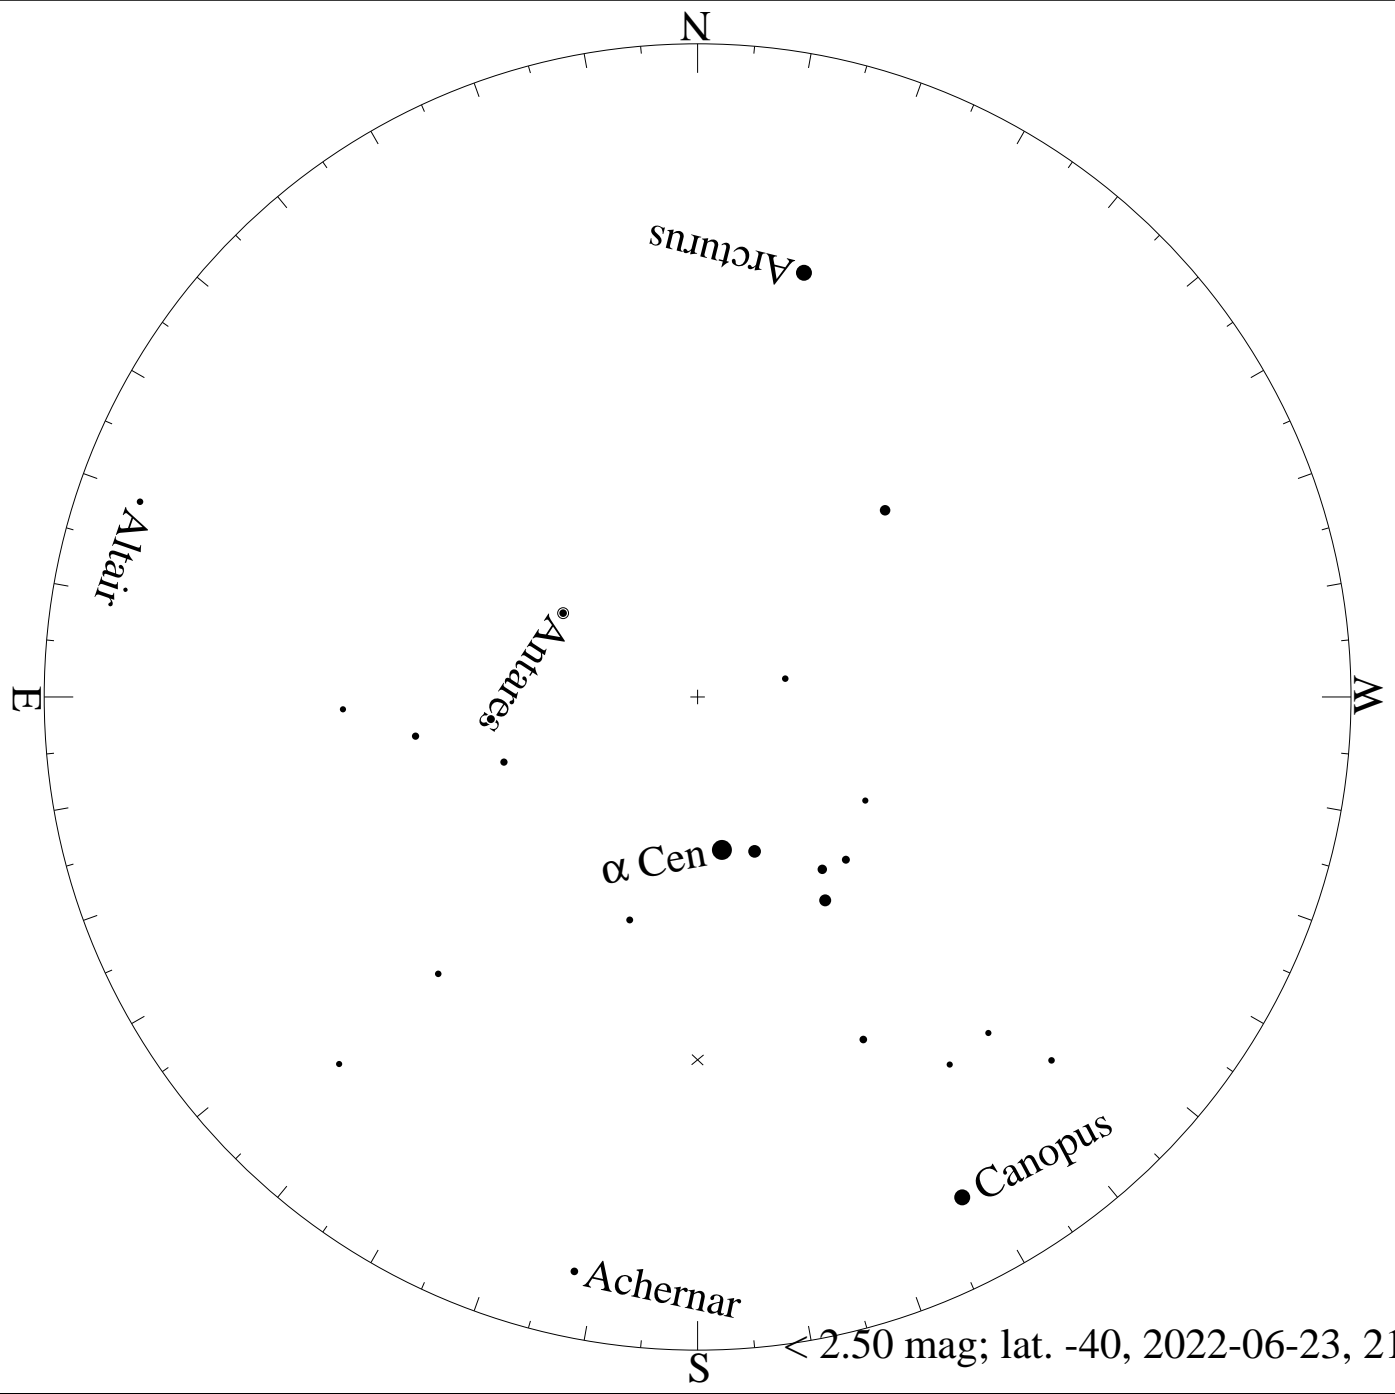

• Arcturus

α Cen •

• Canopus

+

x

N

S

E

W

< 0.50 mag; lat. -40, 2022-06-23, 21 h local time

< 1.50 mag; lat. -40, 2022-06-23, 21 h local time

< 3.50 mag; lat. -40, 2022-06-23, 21 h local time

< 4.50 mag; lat. -40, 2022-06-23, 21 h local time

< 5.50 mag; lat. -40, 2022-06-23, 21 h local time