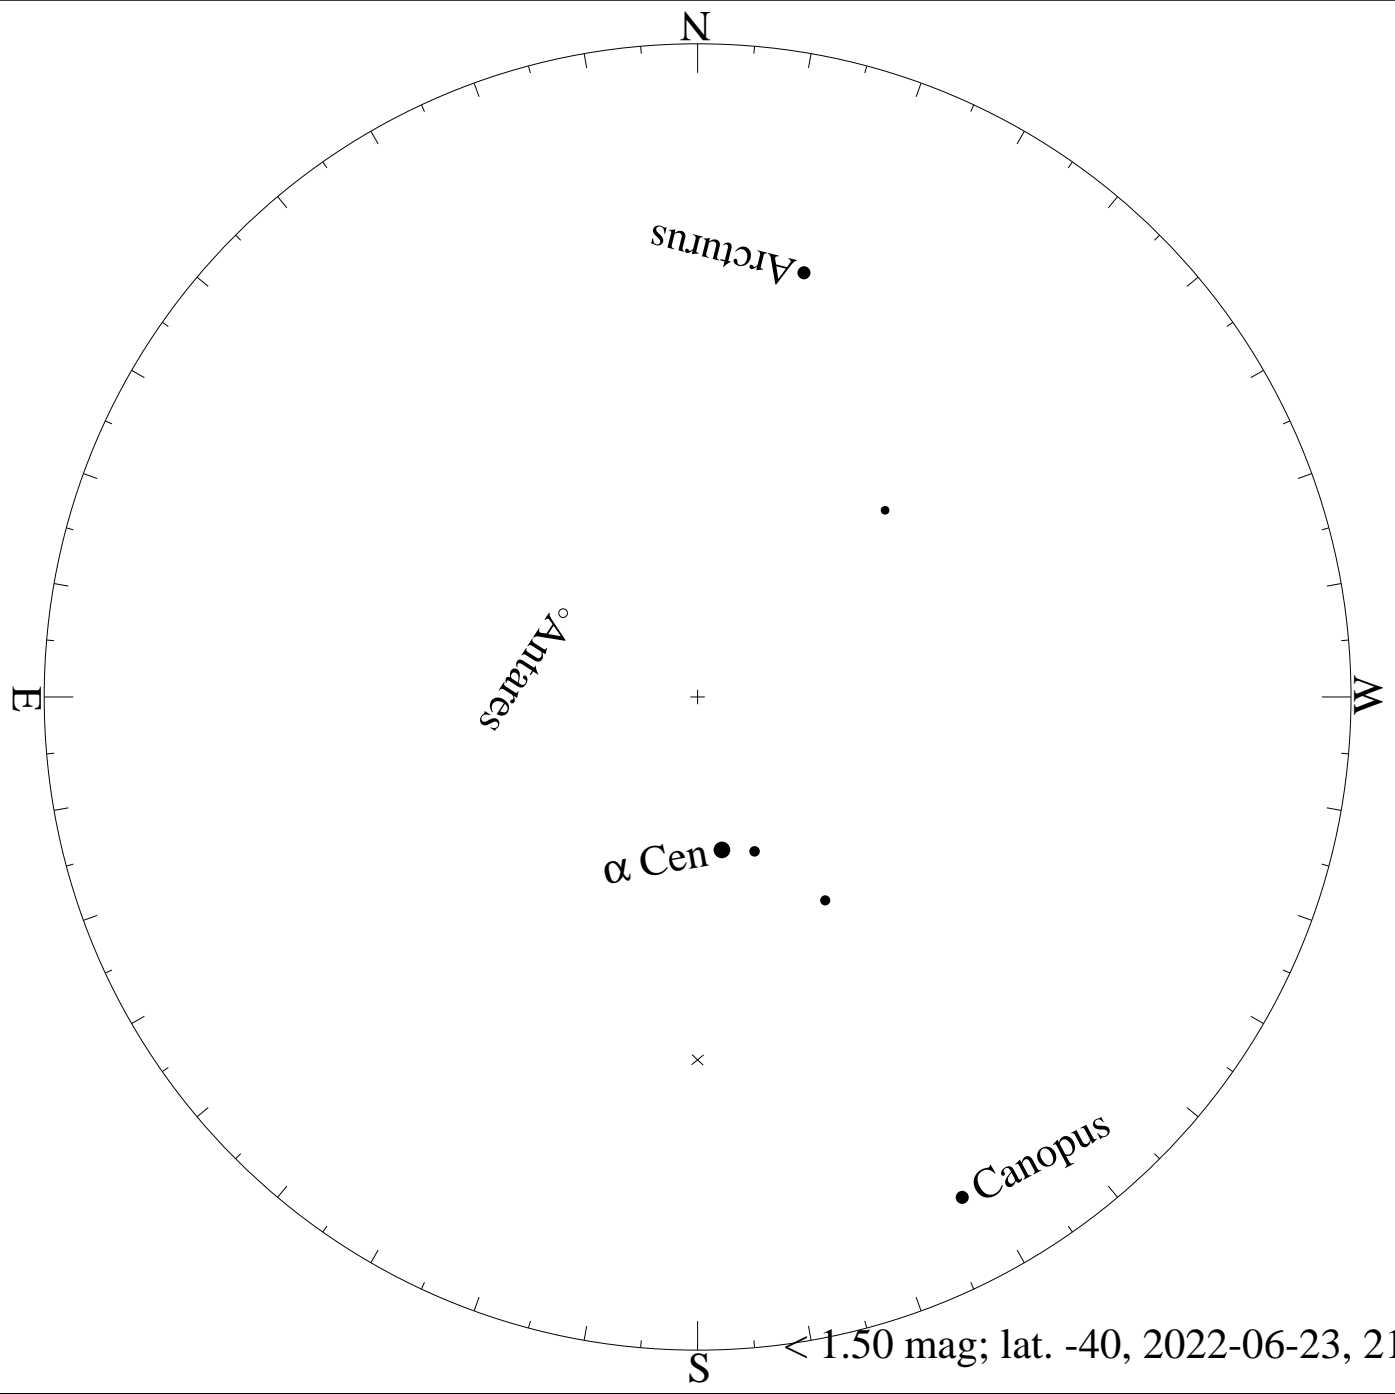

• Arcturus

α Cen •

• Canopus

+

x

N

S

E

W

< 0.50 mag; lat. -40, 2022-06-23, 21 h local time

< 1.50 mag; lat. -40, 2022-06-23, 21 h local time

< 3.50 mag; lat. -40, 2022-06-23, 21 h local time

< 4.50 mag; lat. -40, 2022-06-23, 21 h local time

< 5.50 mag; lat. -40, 2022-06-23, 21 h local time