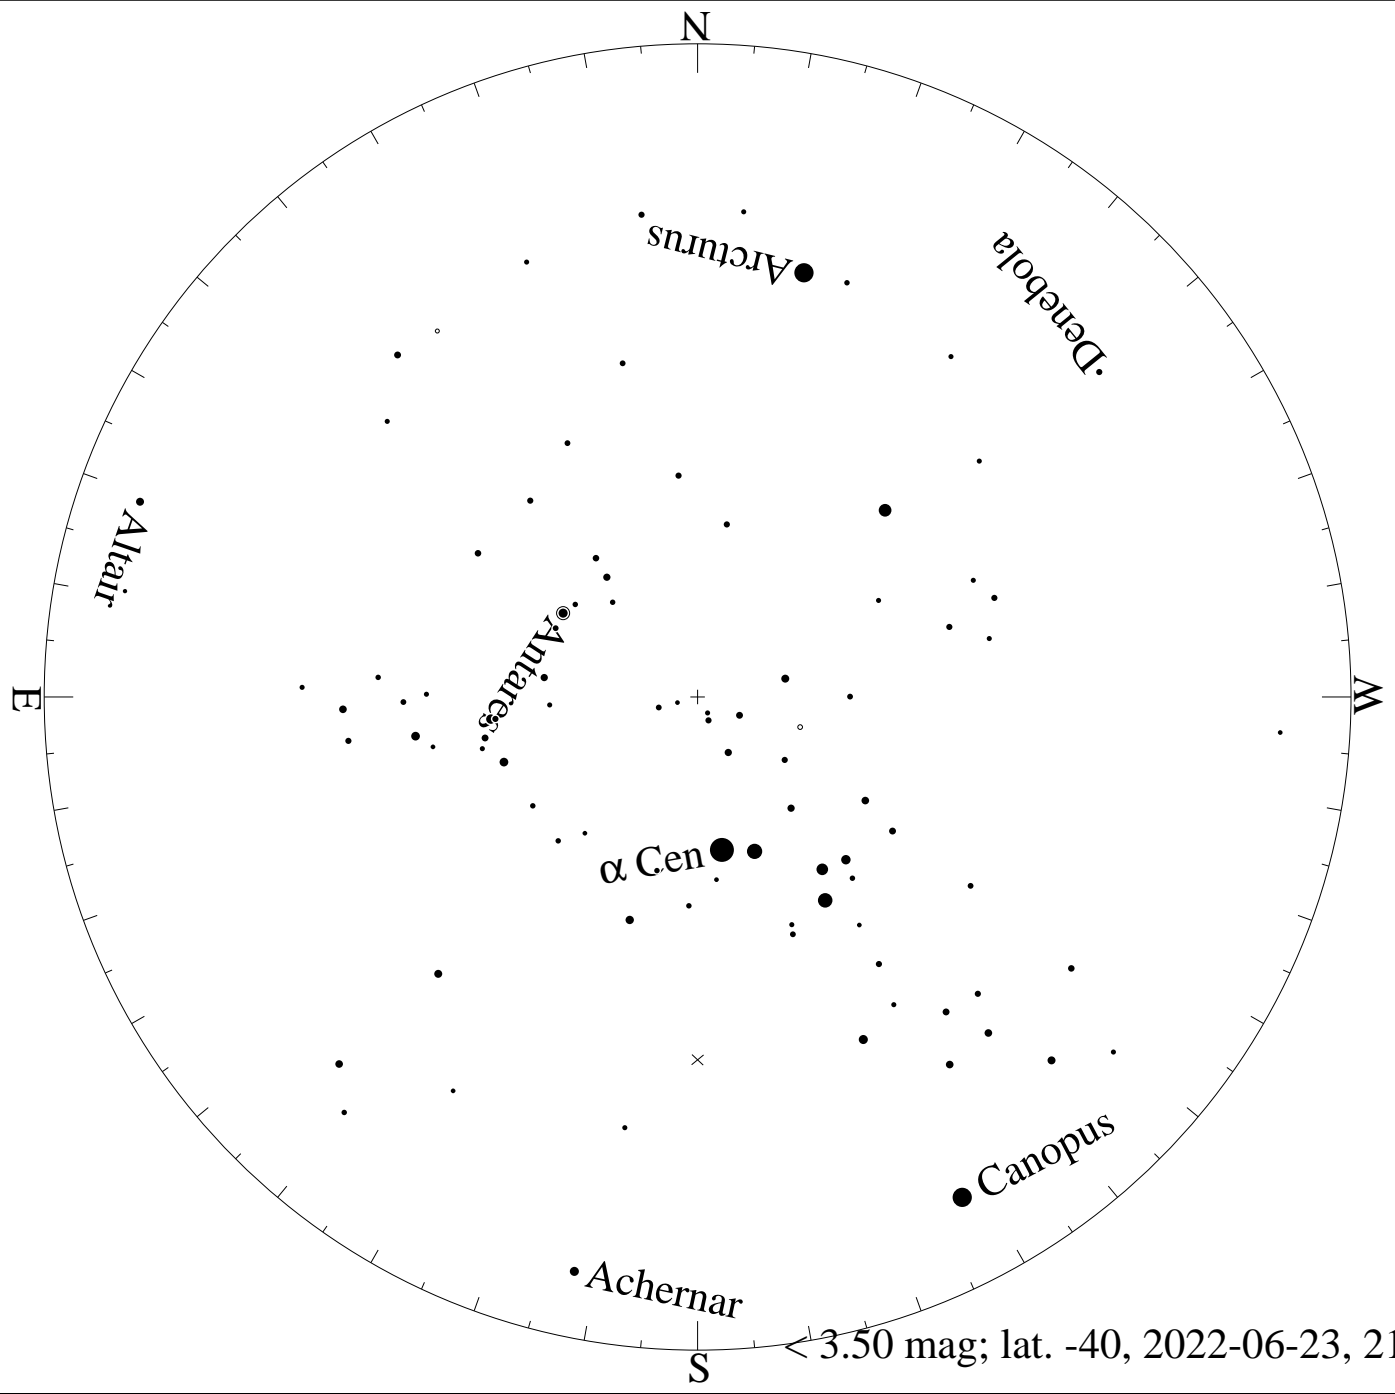

• Arcturus

α Cen •

• Canopus

+

x

N

S

E

W

< 0.50 mag; lat. -40, 2022-06-23, 21 h local time

< 1.50 mag; lat. -40, 2022-06-23, 21 h local time

< 3.50 mag; lat. -40, 2022-06-23, 21 h local time

< 4.50 mag; lat. -40, 2022-06-23, 21 h local time

< 5.50 mag; lat. -40, 2022-06-23, 21 h local time