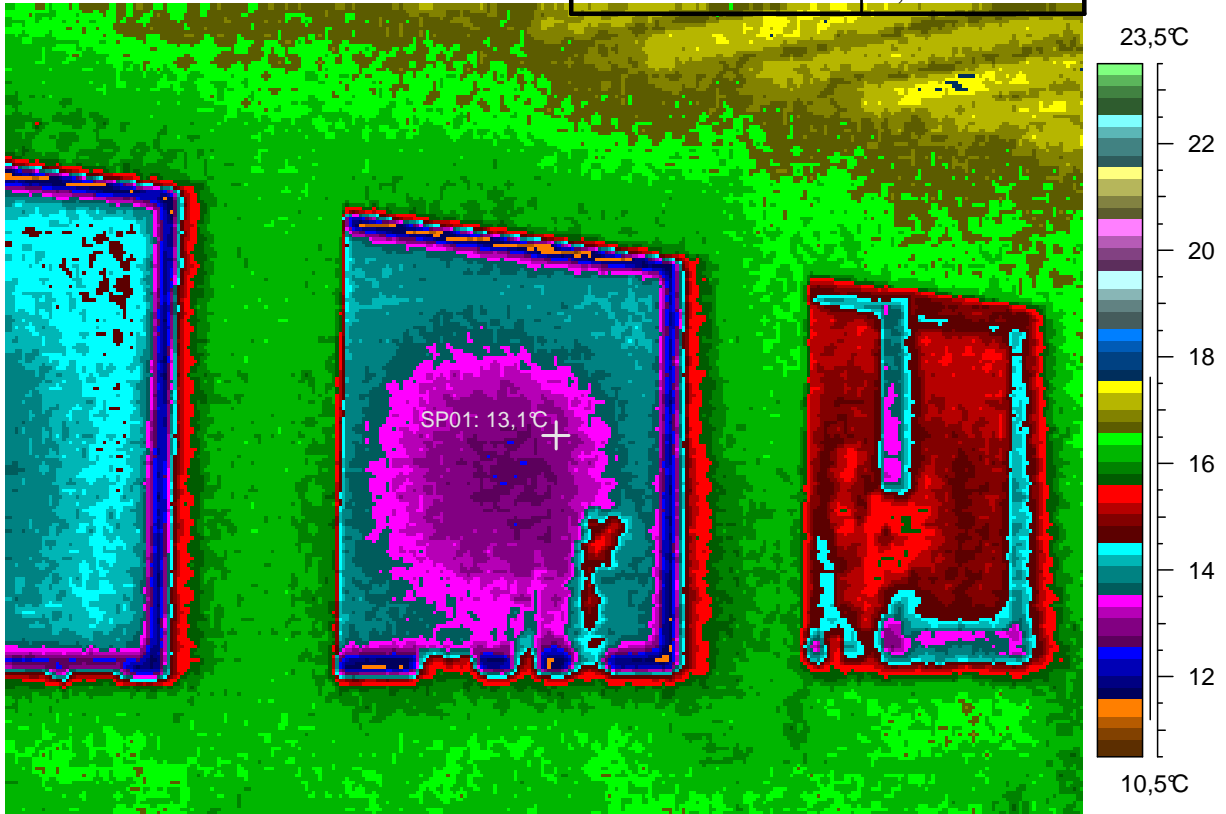

1 - Ir_1488.jpg

Label	Value
IR : max	24,8°C
IR : min	16,5°C
SP01	24,5°C

4.1.2008

2:16:43

2 - Ir_1489.jpg

Label	Value
IR : max	17,0°C
IR : min	10,8°C
SP01	15,1°C

4.1.2008

2:17:41

3 - Ir_1490.jpg

Label	Value
IR : max	17,3°C
IR : min	10,3°C
SP01	12,2°C

4.1.2008

2:18:15

4 - Ir_1491.jpg

Label	Value
IR : max	17,8°C
IR : min	11,0°C
SP01	13,1°C

4.1.2008

2:18:55

5 - Ir_1492.jpg

Label	Value
IR : max	17,7°C
IR : min	11,0°C
SP01	14,5°C

4.1.2008

2:19:36

6 - Ir_1493.jpg

Label	Value
IR : max	17,9°C
IR : min	11,3°C
SP01	15,6°C

4.1.2008

2:19:41

7 - Ir_1494.jpg

Label	Value
IR : max	17,9°C
IR : min	11,1°C
SP01	15,0°C

4.1.2008

2:19:59

8 - Ir_1495.jpg

Label	Value
IR : max	17,3°C
IR : min	11,6°C
SP01	15,4°C

4.1.2008

2:20:18