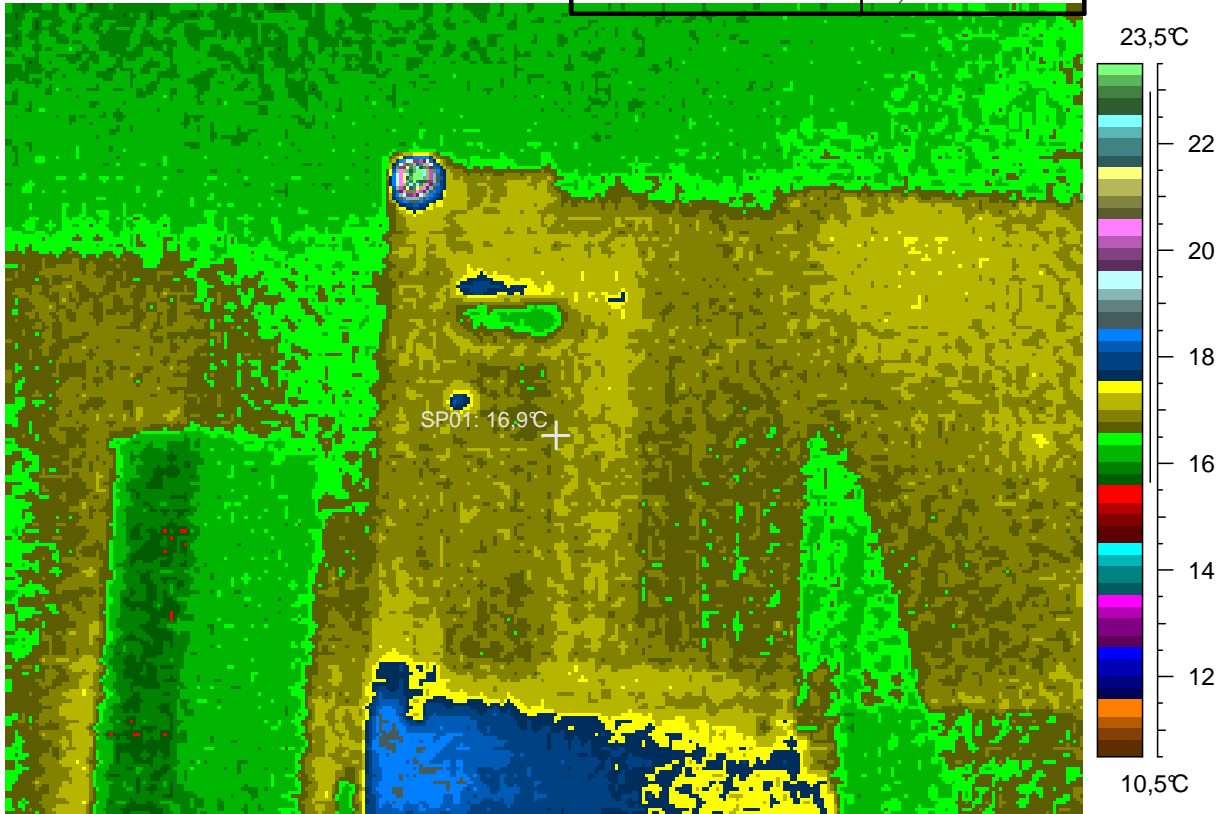

7 - Ir_1494.jpg

Label	Value
IR : max	17,9°C
IR : min	11,1°C
SP01	15,0°C

4.1.2008

2:19:59

8 - Ir_1495.jpg

Label	Value
IR : max	17,3°C
IR : min	11,6°C
SP01	15,4°C

4.1.2008

2:20:18

9 - Ir_1496.jpg

Label	Value
IR : max	17,5°C
IR : min	11,8°C
SP01	15,3°C

4.1.2008

2:20:28

10 - Ir_1497.jpg

Label	Value
IR : max	18,2°C
IR : min	11,4°C
SP01	14,1°C

4.1.2008

2:20:58

11 - Ir_1498.jpg

Label	Value
IR : max	24,1°C
IR : min	15,5°C
SP01	16,9°C

4.1.2008

2:22:50

12 - Ir_1499.jpg

Label	Value
IR : max	19,5°C
IR : min	15,5°C
SP01	16,7°C

4.1.2008

2:22:57

13 - Ir_1500.jpg

Label	Value
IR : max	17,7°C
IR : min	10,6°C
SP01	16,5°C

4.1.2008

9:06:29

14 - Ir_1501.jpg

Label	Value
IR : max	17,3°C
IR : min	14,4°C
SP01	16,6°C

4.1.2008

9:06:43