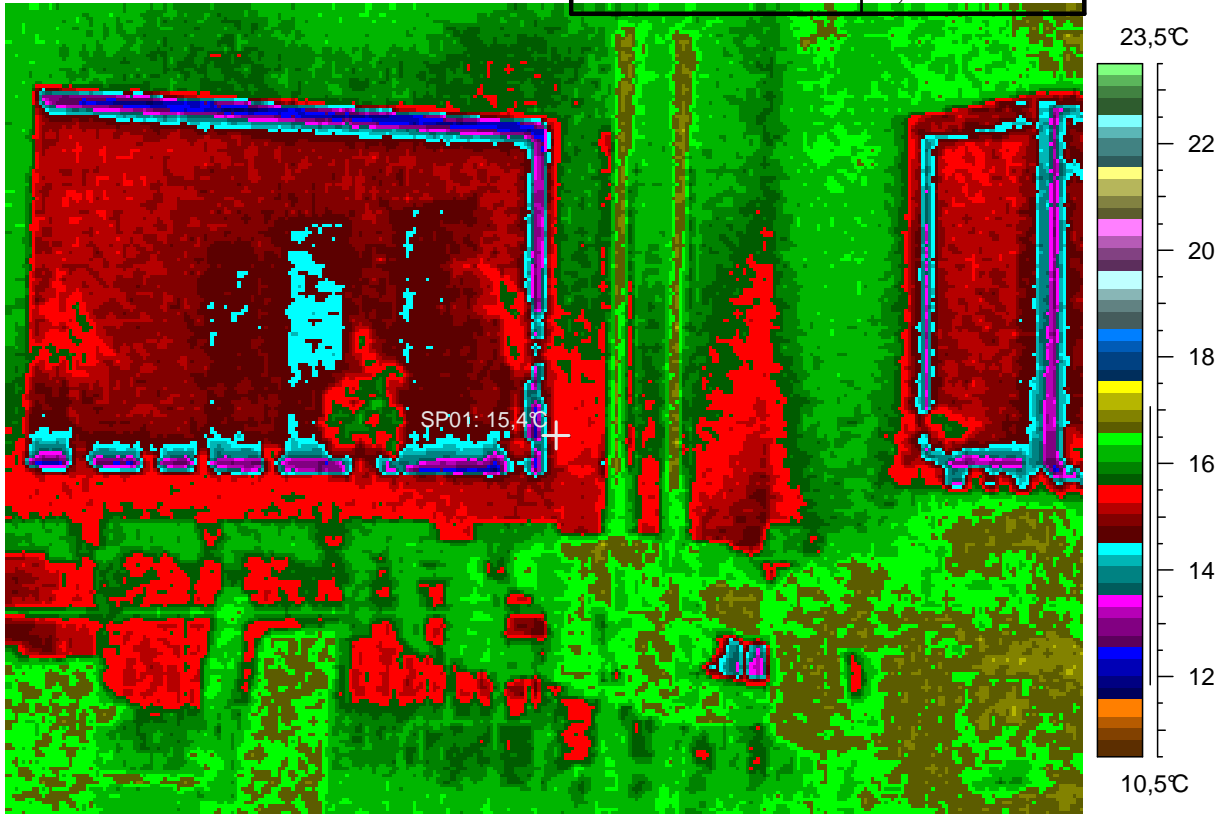

5 - Ir_1492.jpg

Label	Value
IR : max	17,7°C
IR : min	11,0°C
SP01	14,5°C

4.1.2008

2:19:36

6 - Ir_1493.jpg

Label	Value
IR : max	17,9°C
IR : min	11,3°C
SP01	15,6°C

4.1.2008

2:19:41

7 - Ir_1494.jpg

Label	Value
IR : max	17,9°C
IR : min	11,1°C
SP01	15,0°C

4.1.2008

2:19:59

8 - Ir_1495.jpg

Label	Value
IR : max	17,3°C
IR : min	11,6°C
SP01	15,4°C

4.1.2008

2:20:18

9 - Ir_1496.jpg

Label	Value
IR : max	17,5°C
IR : min	11,8°C
SP01	15,3°C

4.1.2008

2:20:28

10 - Ir_1497.jpg

Label	Value
IR : max	18,2°C
IR : min	11,4°C
SP01	14,1°C

4.1.2008

2:20:58