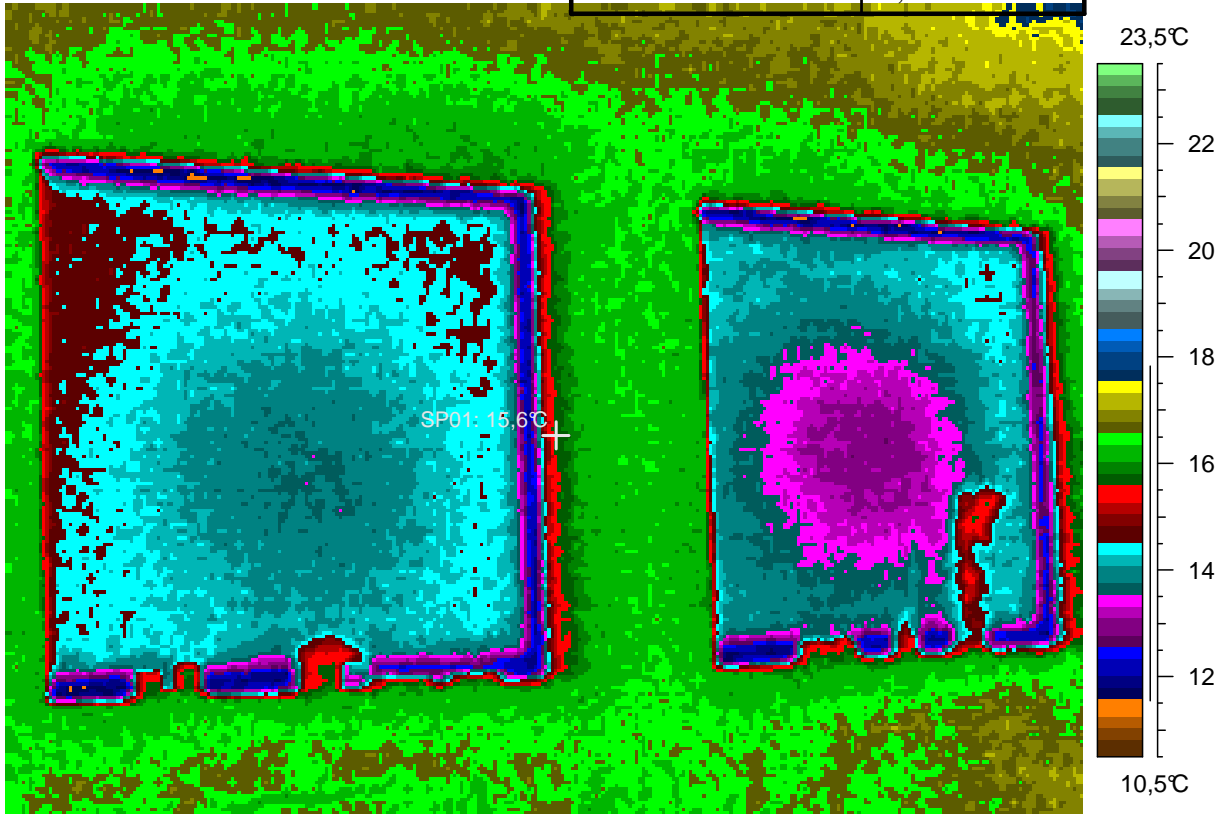

3 - Ir_1490.jpg

Label	Value
IR : max	17,3°C
IR : min	10,3°C
SP01	12,2°C

4.1.2008

2:18:15

4 - Ir_1491.jpg

Label	Value
IR : max	17,8°C
IR : min	11,0°C
SP01	13,1°C

4.1.2008

2:18:55

5 - Ir_1492.jpg

Label	Value
IR : max	17,7°C
IR : min	11,0°C
SP01	14,5°C

4.1.2008

2:19:36

6 - Ir_1493.jpg

Label	Value
IR : max	17,9°C
IR : min	11,3°C
SP01	15,6°C

4.1.2008

2:19:41

7 - Ir_1494.jpg

Label	Value
IR : max	17,9°C
IR : min	11,1°C
SP01	15,0°C

4.1.2008

2:19:59

8 - Ir_1495.jpg

Label	Value
IR : max	17,3°C
IR : min	11,6°C
SP01	15,4°C

4.1.2008

2:20:18

9 - Ir_1496.jpg

Label	Value
IR : max	17,5°C
IR : min	11,8°C
SP01	15,3°C

4.1.2008

2:20:28

10 - Ir_1497.jpg

Label	Value
IR : max	18,2°C
IR : min	11,4°C
SP01	14,1°C

4.1.2008

2:20:58