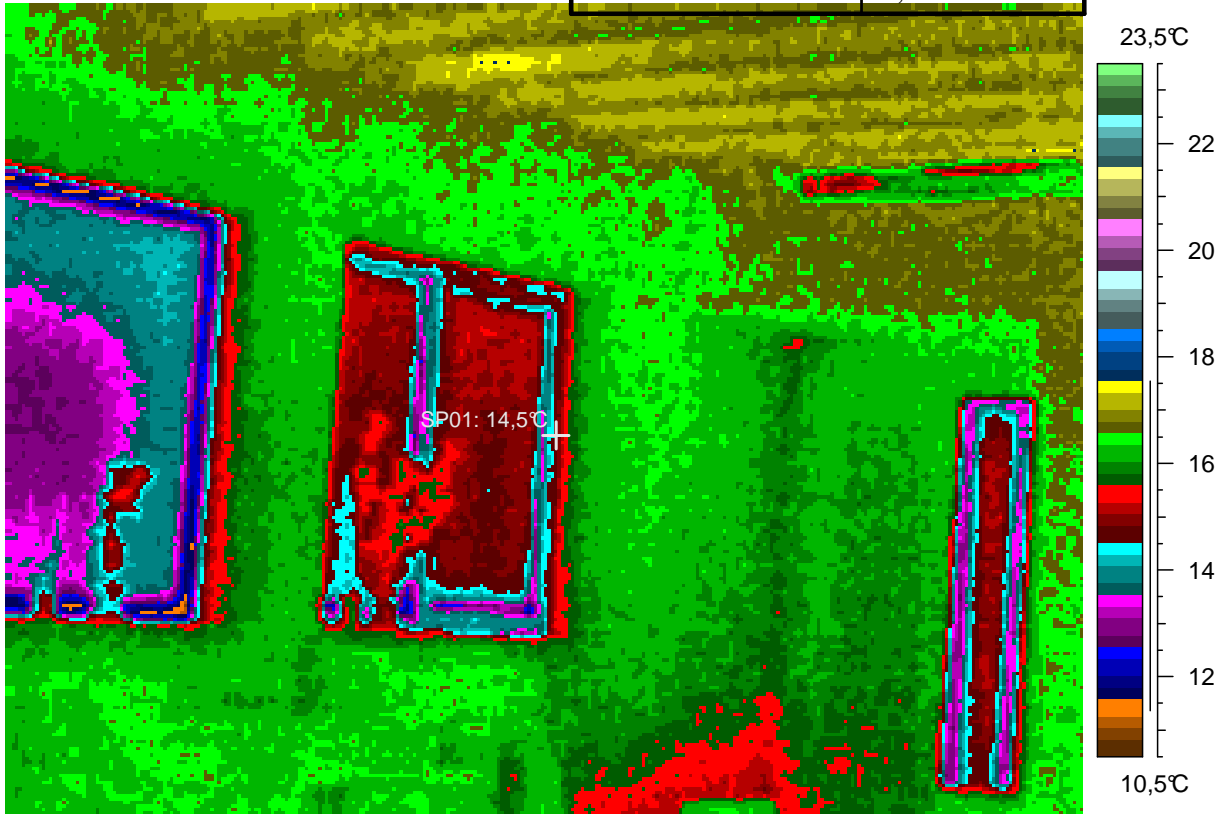

1 - Ir_1488.jpg

Label	Value
IR : max	24,8°C
IR : min	16,5°C
SP01	24,5°C

4.1.2008

2:16:43

2 - Ir_1489.jpg

Label	Value
IR : max	17,0°C
IR : min	10,8°C
SP01	15,1°C

4.1.2008

2:17:41

3 - Ir_1490.jpg

Label	Value
IR : max	17,3°C
IR : min	10,3°C
SP01	12,2°C

4.1.2008

2:18:15

4 - Ir_1491.jpg

Label	Value
IR : max	17,8°C
IR : min	11,0°C
SP01	13,1°C

4.1.2008

2:18:55

5 - Ir_1492.jpg

Label	Value
IR : max	17,7°C
IR : min	11,0°C
SP01	14,5°C

4.1.2008

2:19:36

6 - Ir_1493.jpg

Label	Value
IR : max	17,9°C
IR : min	11,3°C
SP01	15,6°C

4.1.2008

2:19:41

7 - Ir_1494.jpg

Label	Value
IR : max	17,9°C
IR : min	11,1°C
SP01	15,0°C

4.1.2008

2:19:59

8 - Ir_1495.jpg

Label	Value
IR : max	17,3°C
IR : min	11,6°C
SP01	15,4°C

4.1.2008

2:20:18