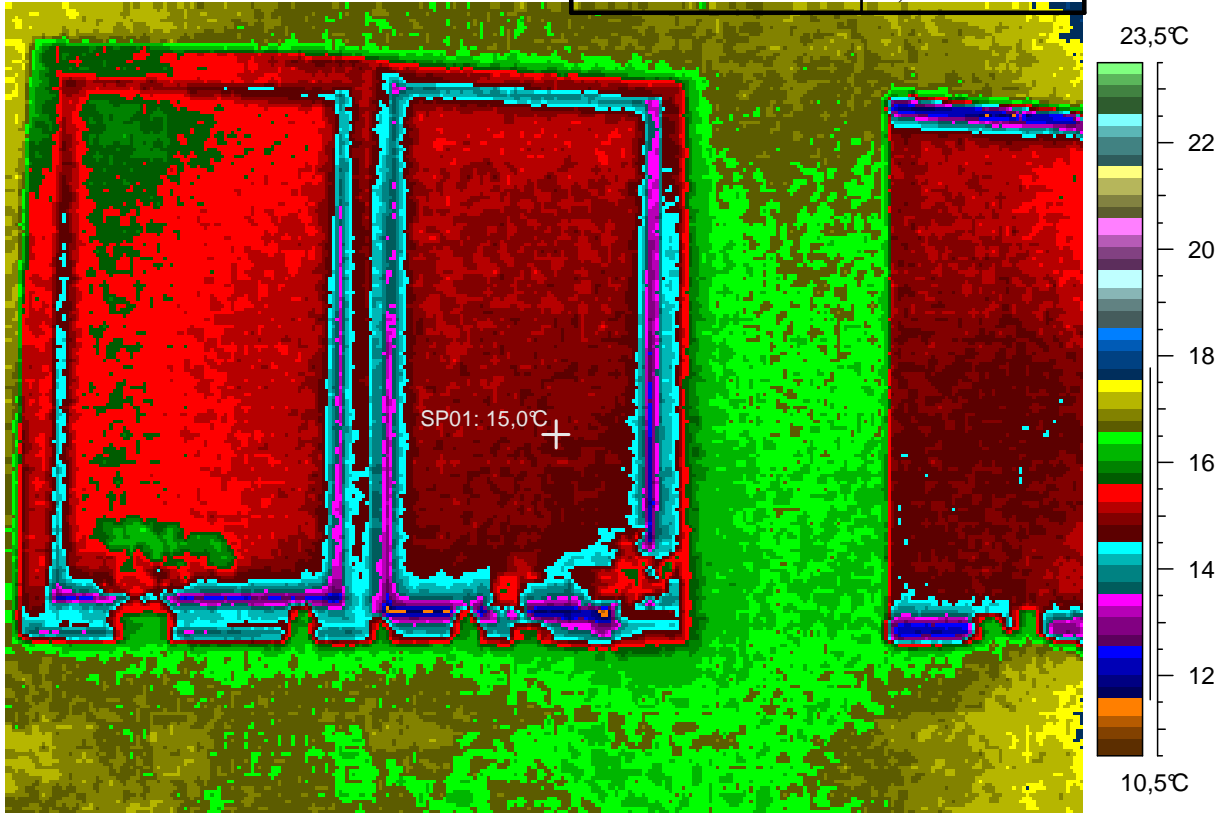

3 - Ir_1490.jpg

Label	Value
IR : max	17,3°C
IR : min	10,3°C
SP01	12,2°C

4.1.2008

2:18:15

4 - Ir_1491.jpg

Label	Value
IR : max	17,8°C
IR : min	11,0°C
SP01	13,1°C

4.1.2008

2:18:55

5 - Ir_1492.jpg

Label	Value
IR : max	17,7°C
IR : min	11,0°C
SP01	14,5°C

4.1.2008

2:19:36

6 - Ir_1493.jpg

Label	Value
IR : max	17,9°C
IR : min	11,3°C
SP01	15,6°C

4.1.2008

2:19:41

7 - Ir_1494.jpg

Label	Value
IR : max	17,9°C
IR : min	11,1°C
SP01	15,0°C

4.1.2008

2:19:59

8 - Ir_1495.jpg

Label	Value
IR : max	17,3°C
IR : min	11,6°C
SP01	15,4°C

4.1.2008

2:20:18

9 - Ir_1496.jpg

Label	Value
IR : max	17,5°C
IR : min	11,8°C
SP01	15,3°C

4.1.2008

2:20:28

10 - Ir_1497.jpg

Label	Value
IR : max	18,2°C
IR : min	11,4°C
SP01	14,1°C

4.1.2008

2:20:58