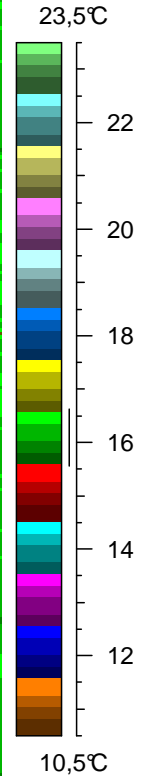

20 - Ir_1507.jpg

Label	Value
IR : max	16,7°C
IR : min	15,4°C
SP01	16,2°C

4.1.2008

9:12:21