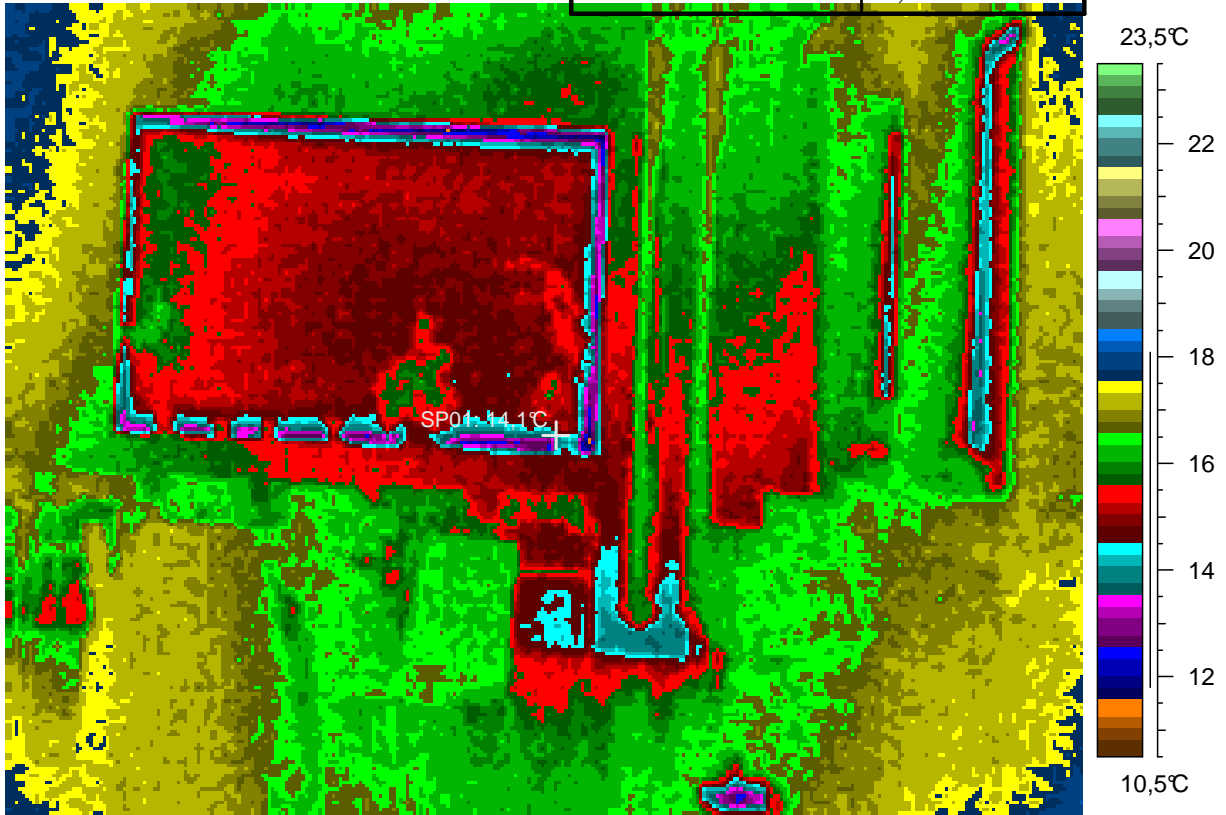

7 - Ir_1494.jpg

Label	Value
IR : max	17,9°C
IR : min	11,1°C
SP01	15,0°C

4.1.2008

2:19:59

8 - Ir_1495.jpg

Label	Value
IR : max	17,3°C
IR : min	11,6°C
SP01	15,4°C

4.1.2008

2:20:18

9 - Ir_1496.jpg

Label	Value
IR : max	17,5°C
IR : min	11,8°C
SP01	15,3°C

4.1.2008

2:20:28

10 - Ir_1497.jpg

Label	Value
IR : max	18,2°C
IR : min	11,4°C
SP01	14,1°C

4.1.2008

2:20:58

11 - Ir_1498.jpg

Label	Value
IR : max	24,1°C
IR : min	15,5°C
SP01	16,9°C

4.1.2008

2:22:50

12 - Ir_1499.jpg

Label	Value
IR : max	19,5°C
IR : min	15,5°C
SP01	16,7°C

4.1.2008

2:22:57