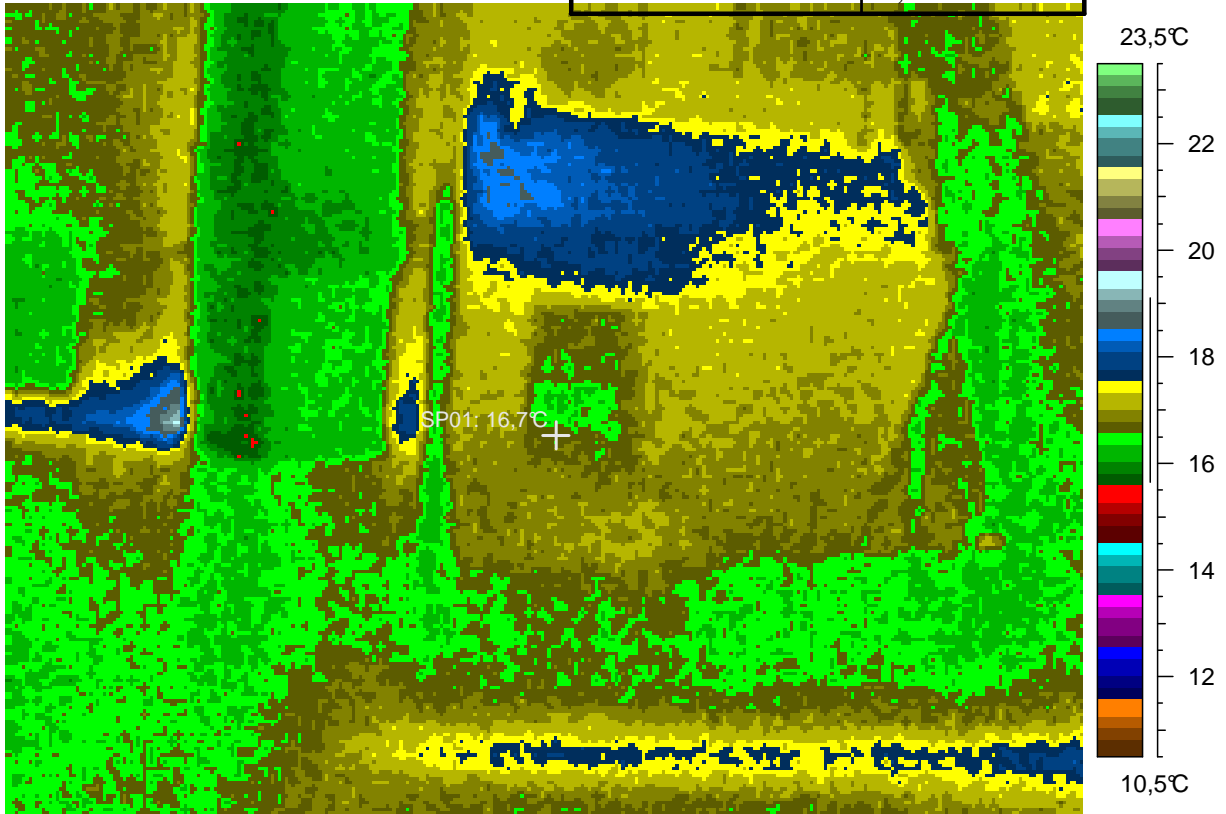

9 - Ir_1496.jpg

Label	Value
IR : max	17,5°C
IR : min	11,8°C
SP01	15,3°C

4.1.2008

2:20:28

10 - Ir_1497.jpg

Label	Value
IR : max	18,2°C
IR : min	11,4°C
SP01	14,1°C

4.1.2008

2:20:58

11 - Ir_1498.jpg

Label	Value
IR : max	24,1°C
IR : min	15,5°C
SP01	16,9°C

4.1.2008

2:22:50

12 - Ir_1499.jpg

Label	Value
IR : max	19,5°C
IR : min	15,5°C
SP01	16,7°C

4.1.2008

2:22:57

13 - Ir_1500.jpg

Label	Value
IR : max	17,7°C
IR : min	10,6°C
SP01	16,5°C

4.1.2008

9:06:29

14 - Ir_1501.jpg

Label	Value
IR : max	17,3°C
IR : min	14,4°C
SP01	16,6°C

4.1.2008

9:06:43