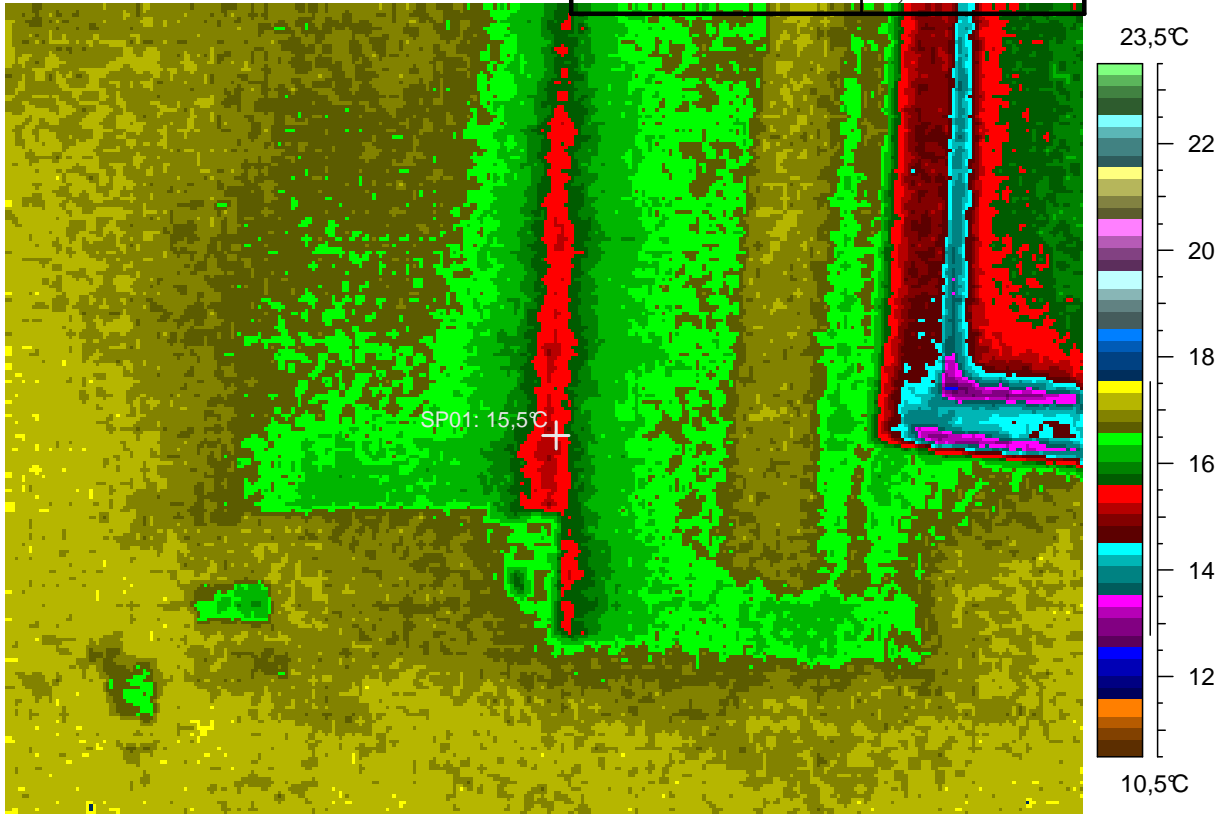

9:08:43

17 - Ir_1504.jpg

Label	Value
IR : max	17,8°C
IR : min	12,5°C
SP01	15,5°C

4.1.2008

9:08:52

18 - Ir_1505.jpg

Label	Value
IR : max	16,6°C
IR : min	14,3°C
SP01	14,9°C

4.1.2008

9:09:55

19 - Ir_1506.jpg

Label	Value
IR : max	17,0°C
IR : min	14,3°C
SP01	15,7°C

4.1.2008

9:10:09

20 - Ir_1507.jpg

Label	Value
IR : max	16,7°C
IR : min	15,4°C
SP01	16,2°C

4.1.2008