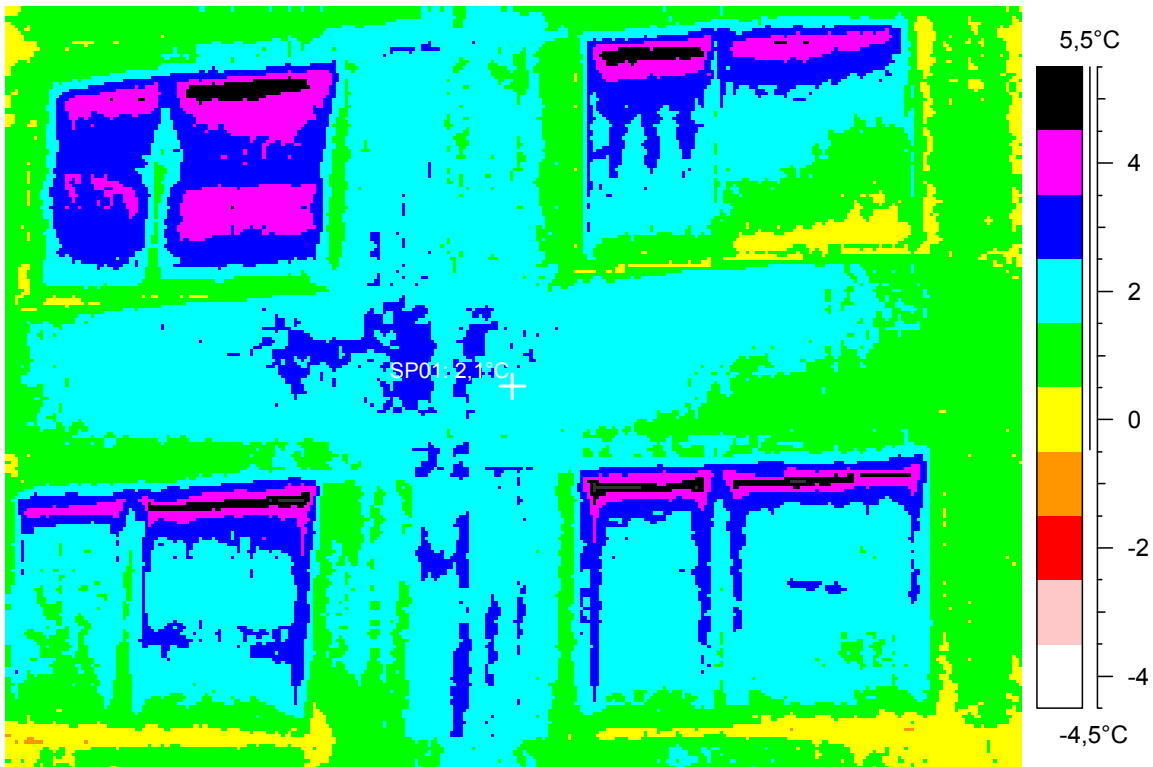

# 6 - Ir\_1714.jpg

Label	Value
IR : max	12,6°C
IR : min	<-30,0°C
SP01	-0,4°C

13.2.2005

21:16:35

# 7 - Ir\_1715.jpg

Label	Value
IR : max	6,1°C
IR : min	-0,7°C
SP01	2,1°C

13.2.2005

21:19:04