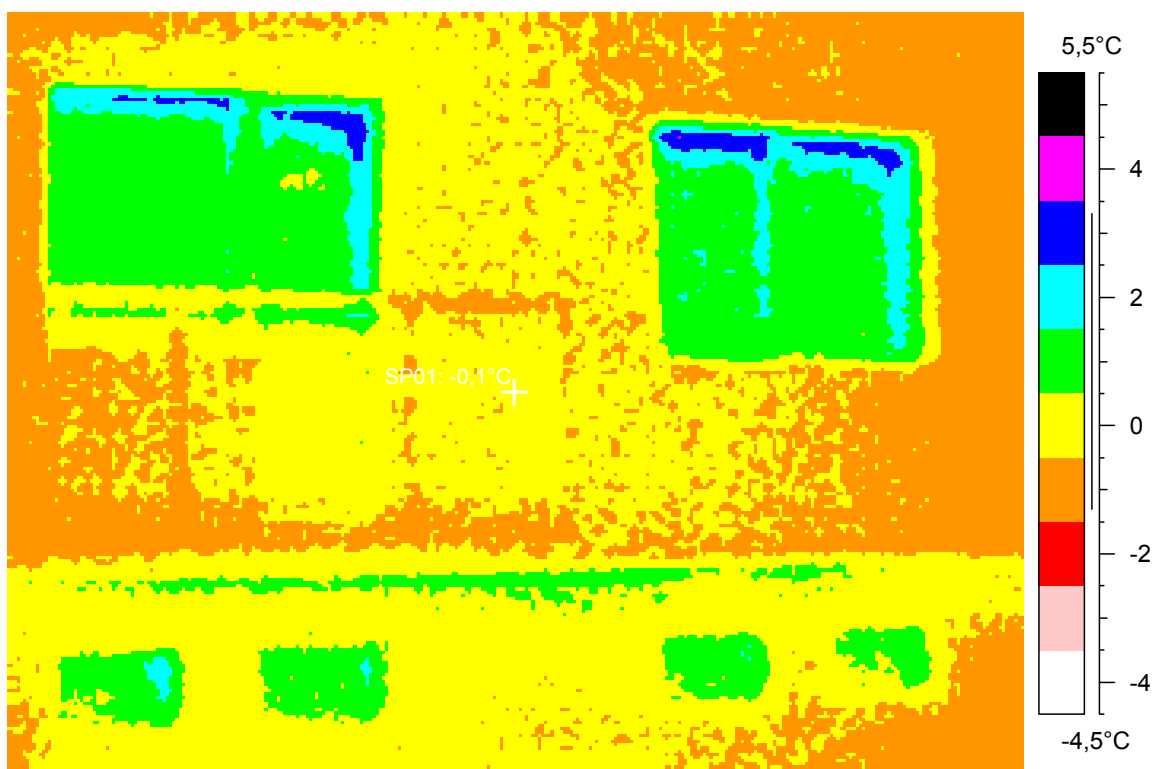

18 - Ir_1726.jpg

Label	Value
IR : max	3,6°C
IR : min	-1,5°C
SP01	-0,1°C

13.2.2005

21:40:05