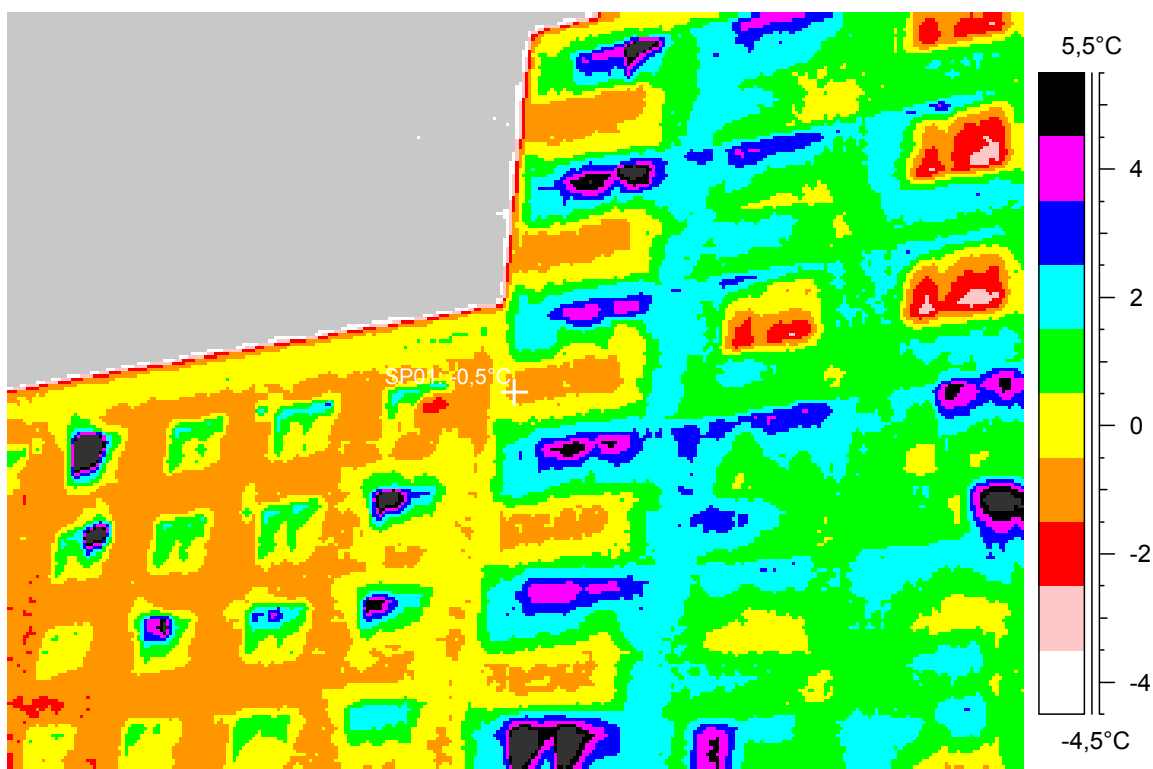

14 - Ir_1722.jpg

Label	Value
IR : max	13,0°C
IR : min	-10,5°C
SP01	-0,5°C

13.2.2005

21:36:20