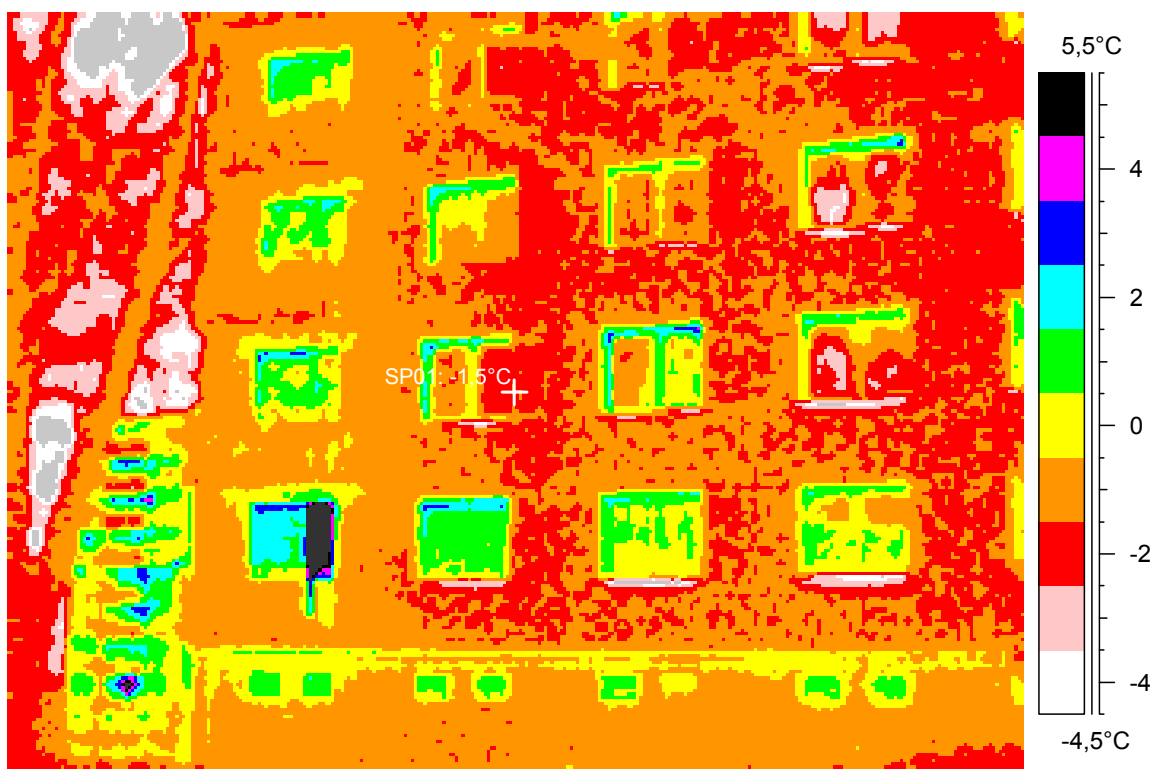

11 - Ir_1719.jpg

Label	Value
IR : max	18,0°C
IR : min	-8,4°C
SP01	-1,5°C

13.2.2005

21:34:54