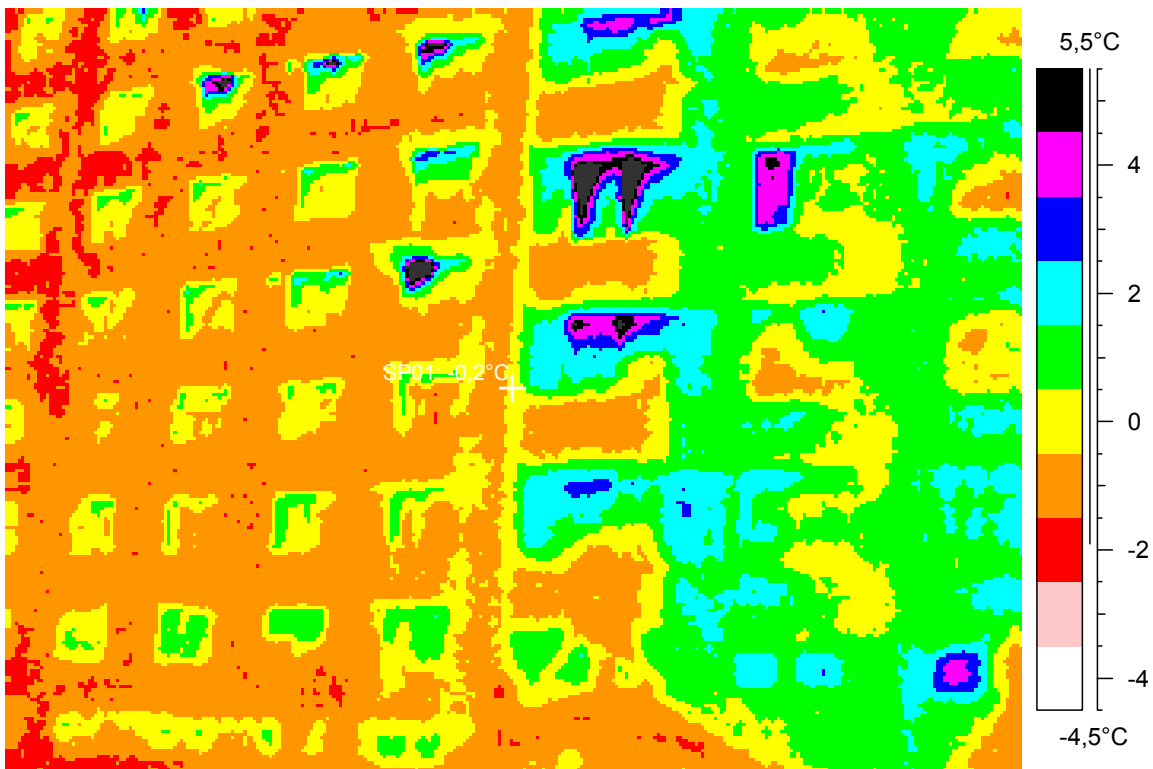

13 - Ir_1721.jpg

Label	Value
IR : max	11,6°C
IR : min	-2,1°C
SP01	-0,2°C

13.2.2005

21:36:11