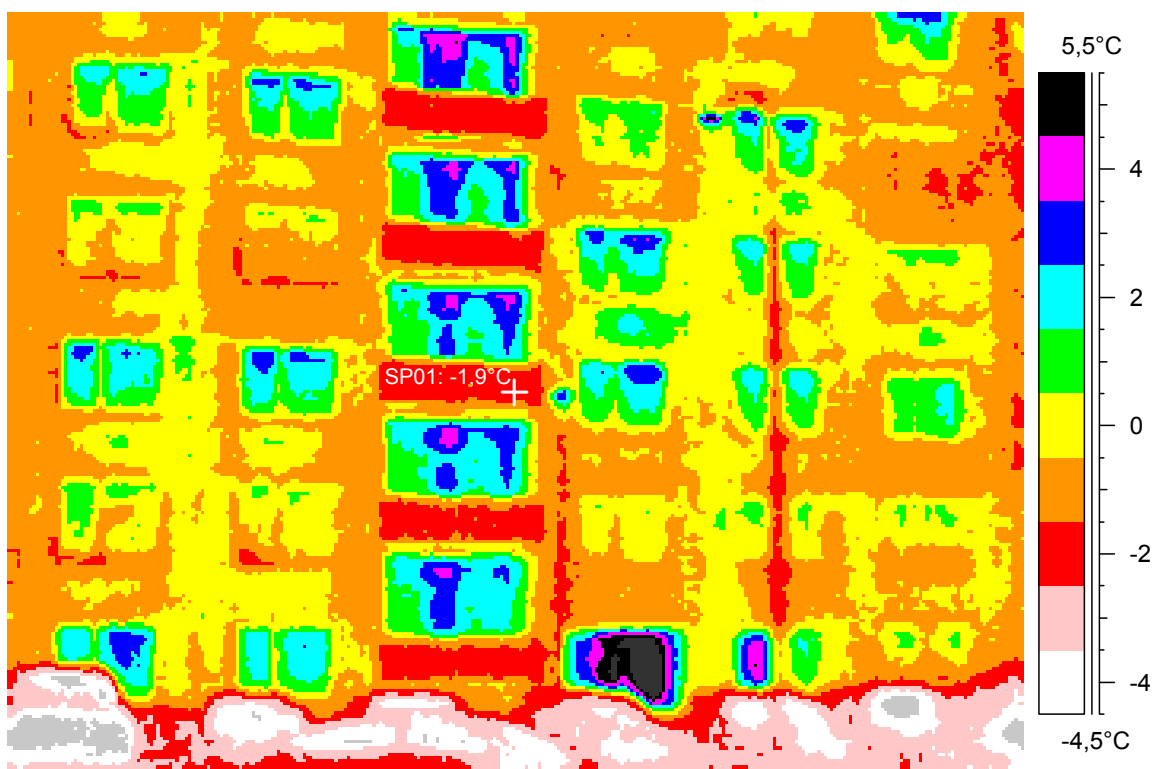

4 - Ir_1712.jpg

Label	Value
IR : max	7,3°C
IR : min	-5,3°C
SP01	-1,9°C

13.2.2005

21:16:08