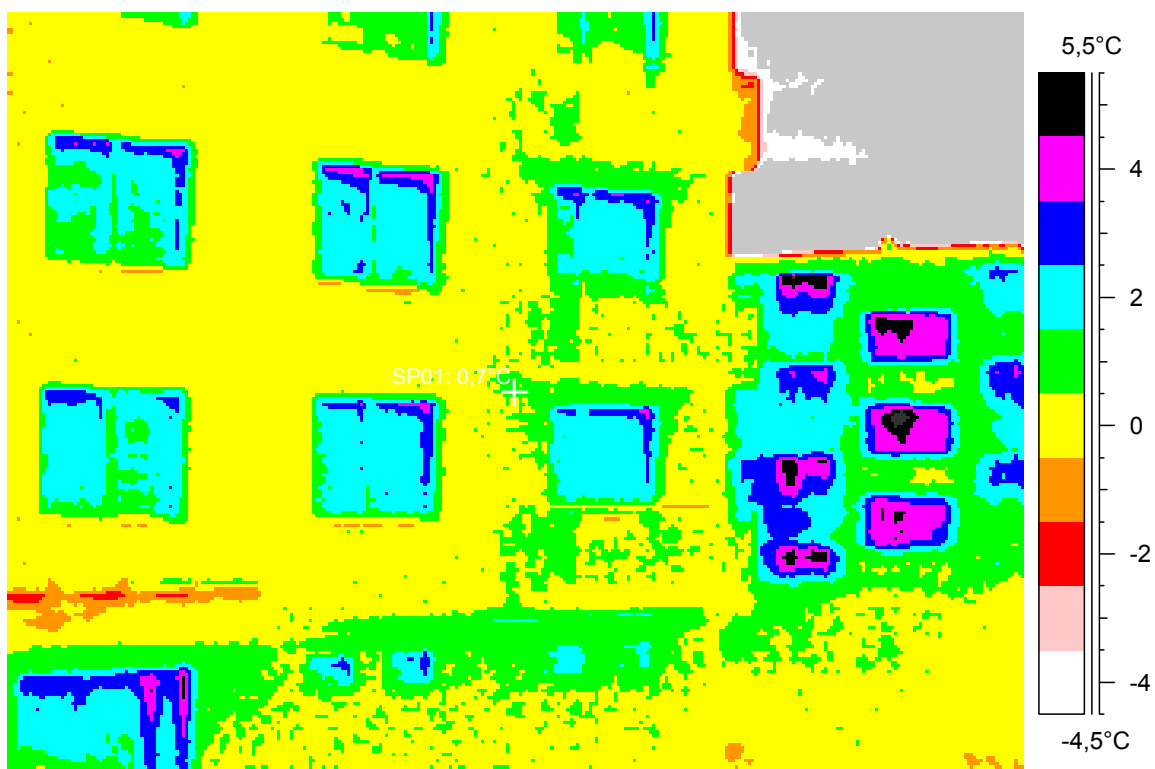

20 - Ir_1728.jpg

Label	Value
IR : max	6,5°C
IR : min	-15,9°C
SP01	0,7°C

13.2.2005

21:41:14