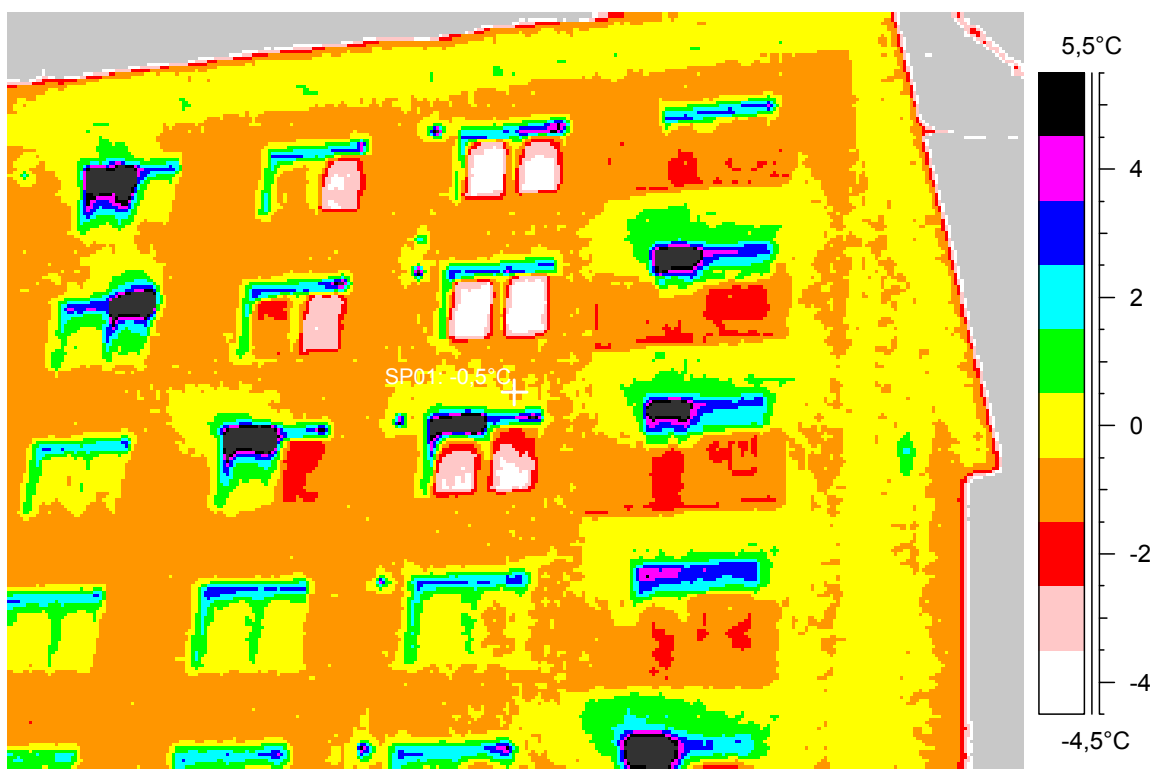

17 - Ir_1725.jpg

Label	Value
IR : max	16,0°C
IR : min	-17,9°C
SP01	-0,5°C

13.2.2005

21:38:27