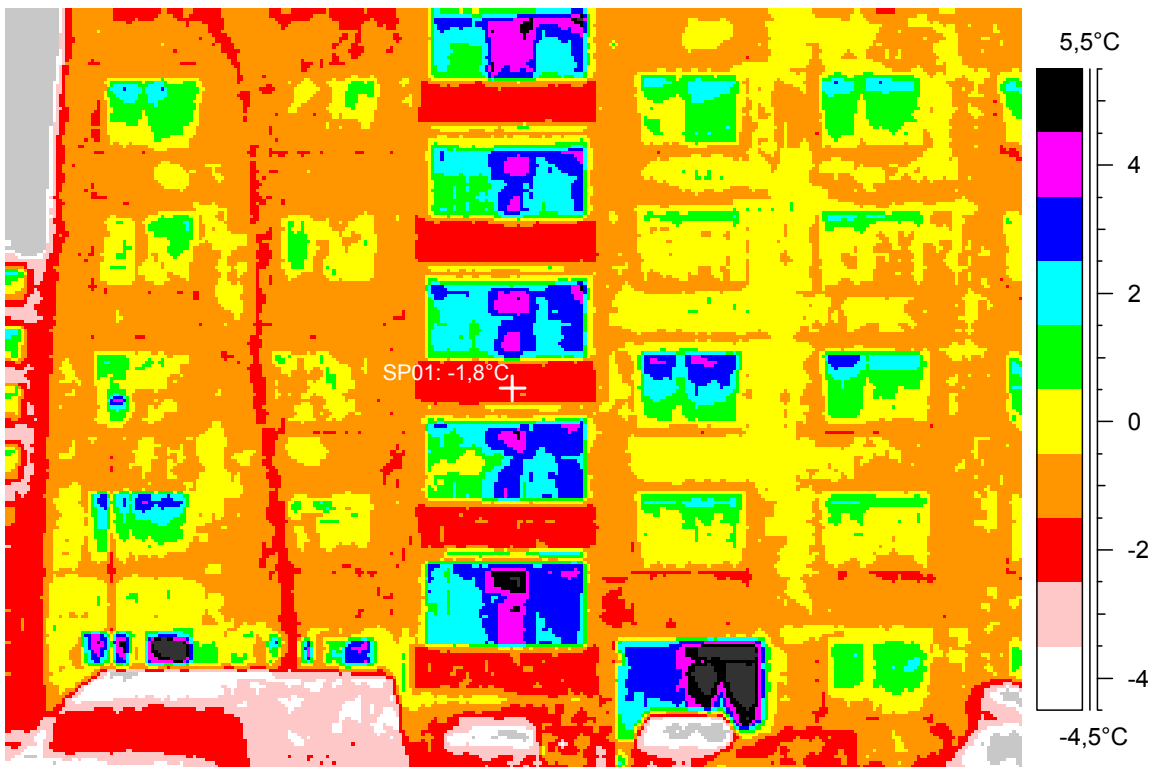

# 1 - Ir\_1709.jpg

Label	Value
IR : max	9,3°C
IR : min	-10,4°C
SP01	-1,8°C

13.2.2005

21:15:37

## 2 - Ir\_1710.jpg

Label	Value
IR : max	12,3°C
IR : min	*-23,2°C
SP01	4,6°C

13.2.2005

21:15:45