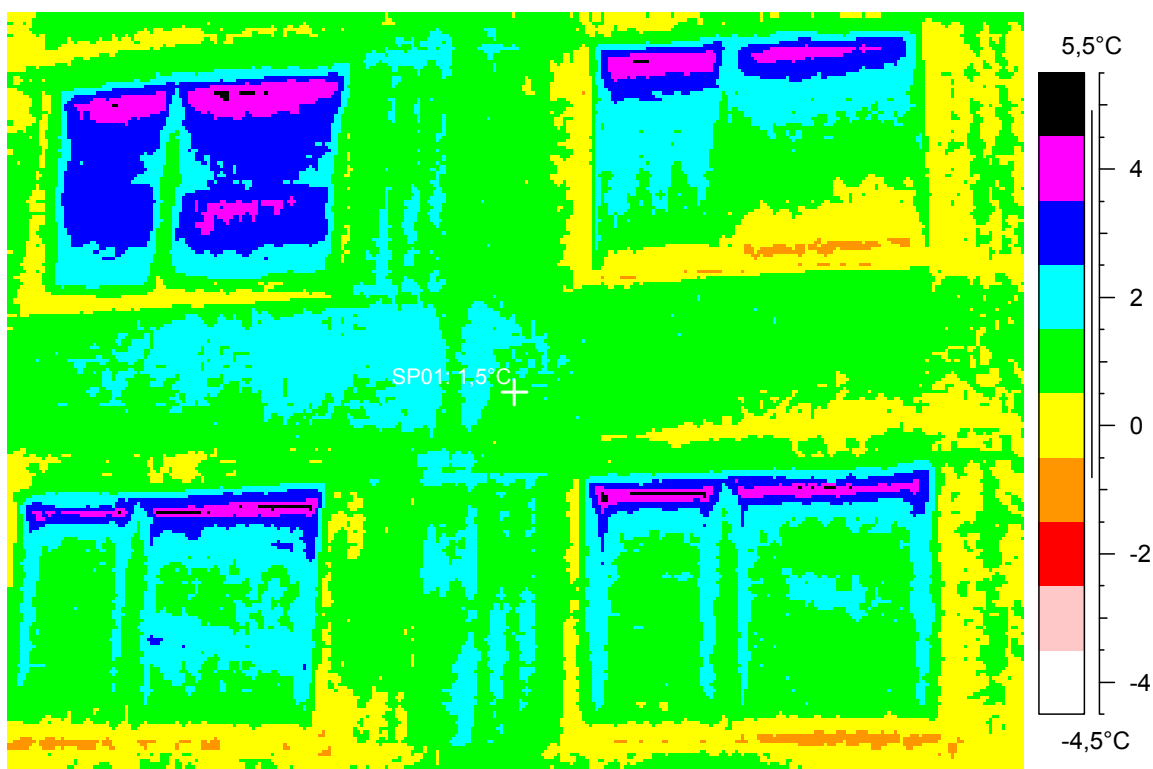

8 - Ir_1716.jpg

Label	Value
IR : max	5,3°C
IR : min	-1,0°C
SP01	1,5°C

13.2.2005

21:19:16