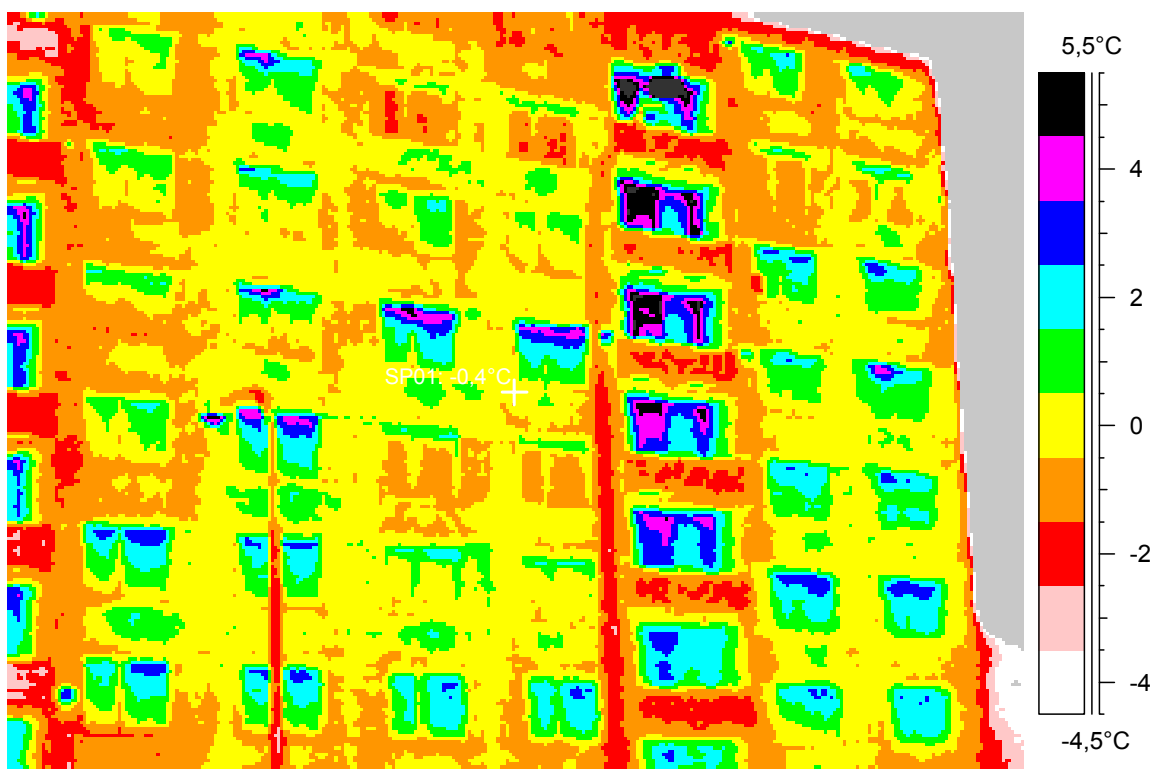

# 5 - Ir\_1713.jpg

Label	Value
IR : max	7,7°C
IR : min	<-30,0°C
SP01	-0,6°C

13.2.2005

21:16:27

# 6 - Ir\_1714.jpg

Label	Value
IR : max	12,6°C
IR : min	<-30,0°C
SP01	-0,4°C

13.2.2005

21:16:35