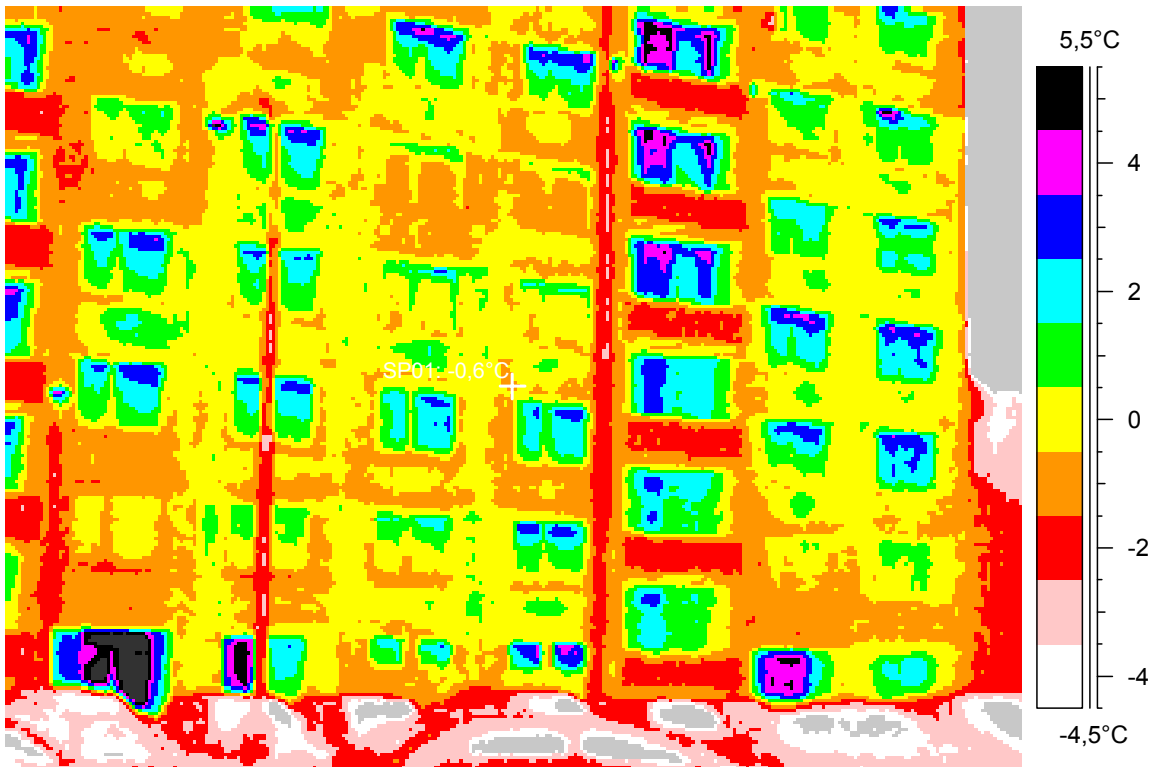

5 - Ir_1713.jpg

Label	Value
IR : max	7,7°C
IR : min	<-30,0°C
SP01	-0,6°C

13.2.2005

21:16:27