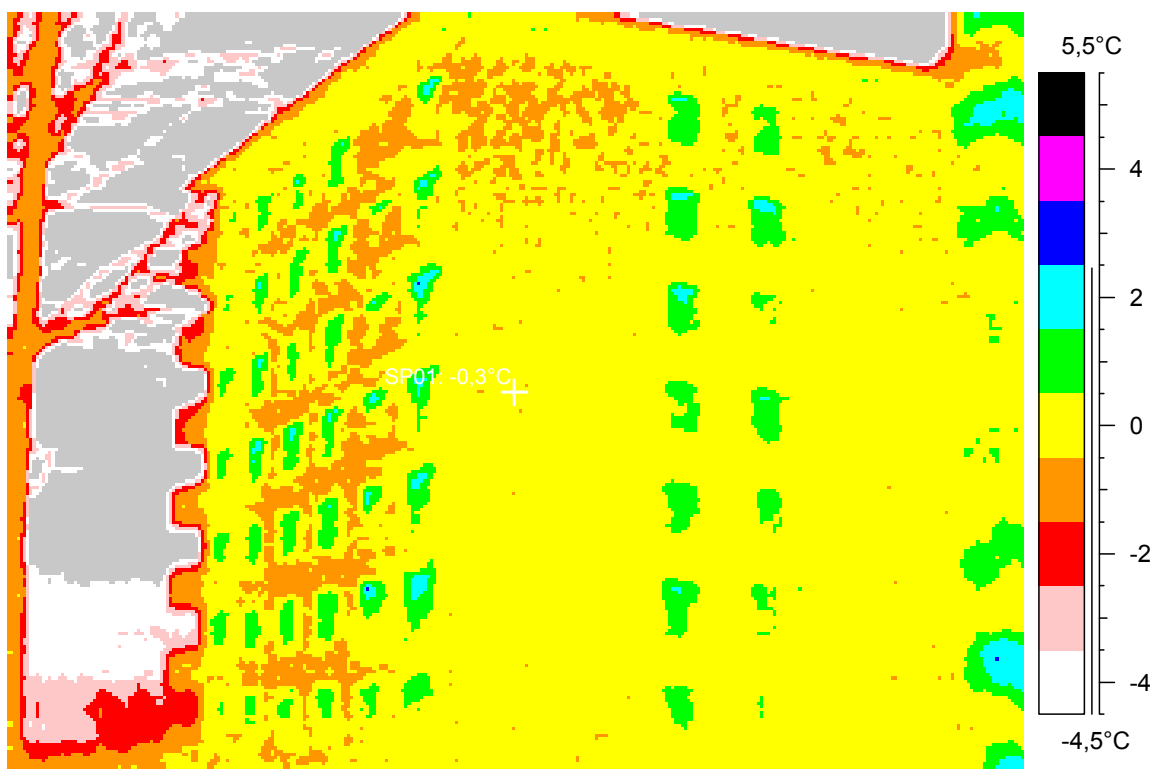

15 - Ir_1723.jpg

Label	Value
IR : max	2,6°C
IR : min	-7,6°C
SP01	-0,3°C

13.2.2005

21:37:03