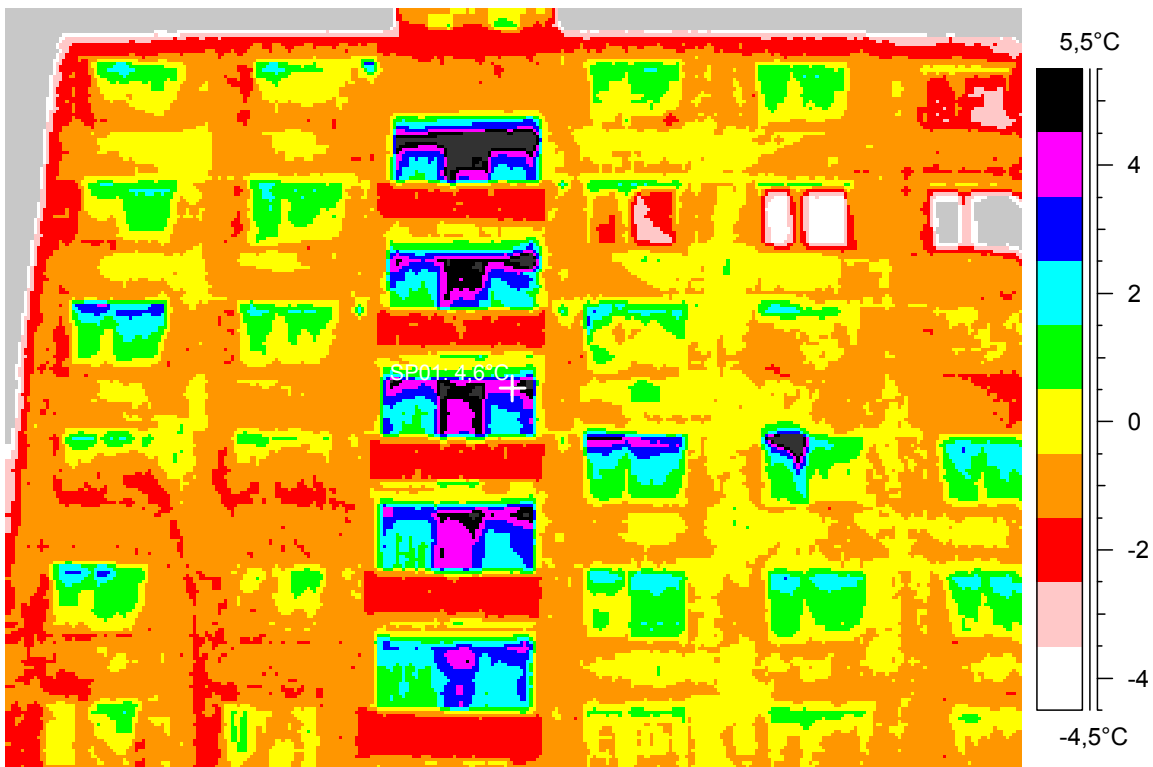

# 1 - Ir\_1709.jpg

Label	Value
IR : max	9,3°C
IR : min	-10,4°C
SP01	-1,8°C

13.2.2005

21:15:37

## 2 - Ir\_1710.jpg

Label	Value
IR : max	12,3°C
IR : min	*-23,2°C
SP01	4,6°C

13.2.2005

21:15:45