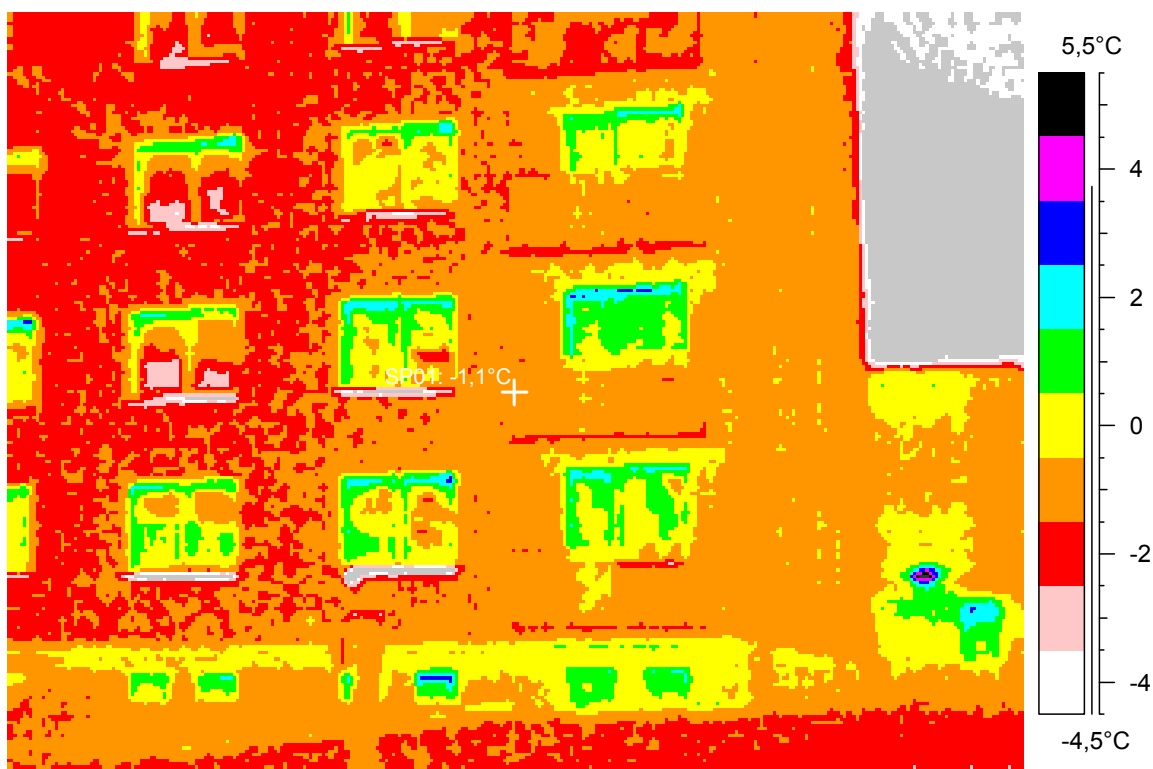

12 - Ir_1720.jpg

Label	Value
IR : max	5,9°C
IR : min	-13,4°C
SP01	-1,1°C

13.2.2005

21:35:13