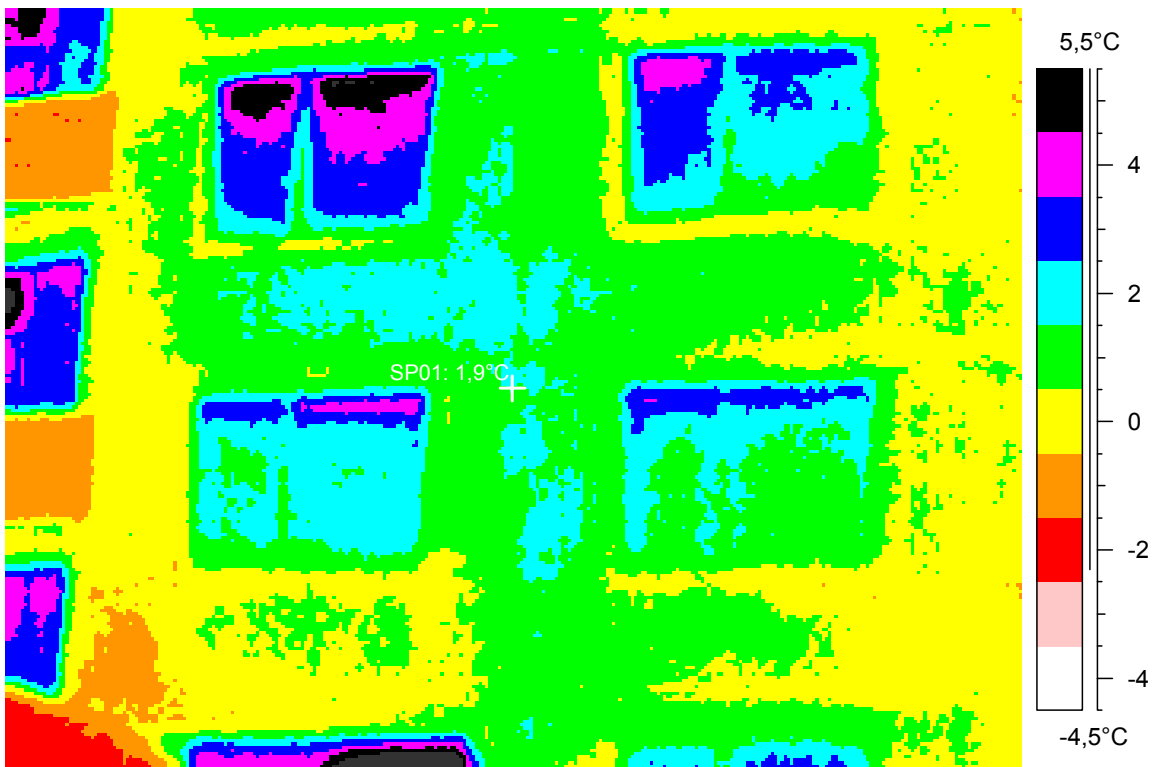

# 9 - Ir\_1717.jpg

Label	Value
IR : max	5,8°C
IR : min	-1,2°C
SP01	1,9°C

13.2.2005

21:20:47

# 10 - Ir\_1718.jpg

Label	Value
IR : max	8,1°C
IR : min	-2,4°C
SP01	1,9°C

13.2.2005

21:21:04