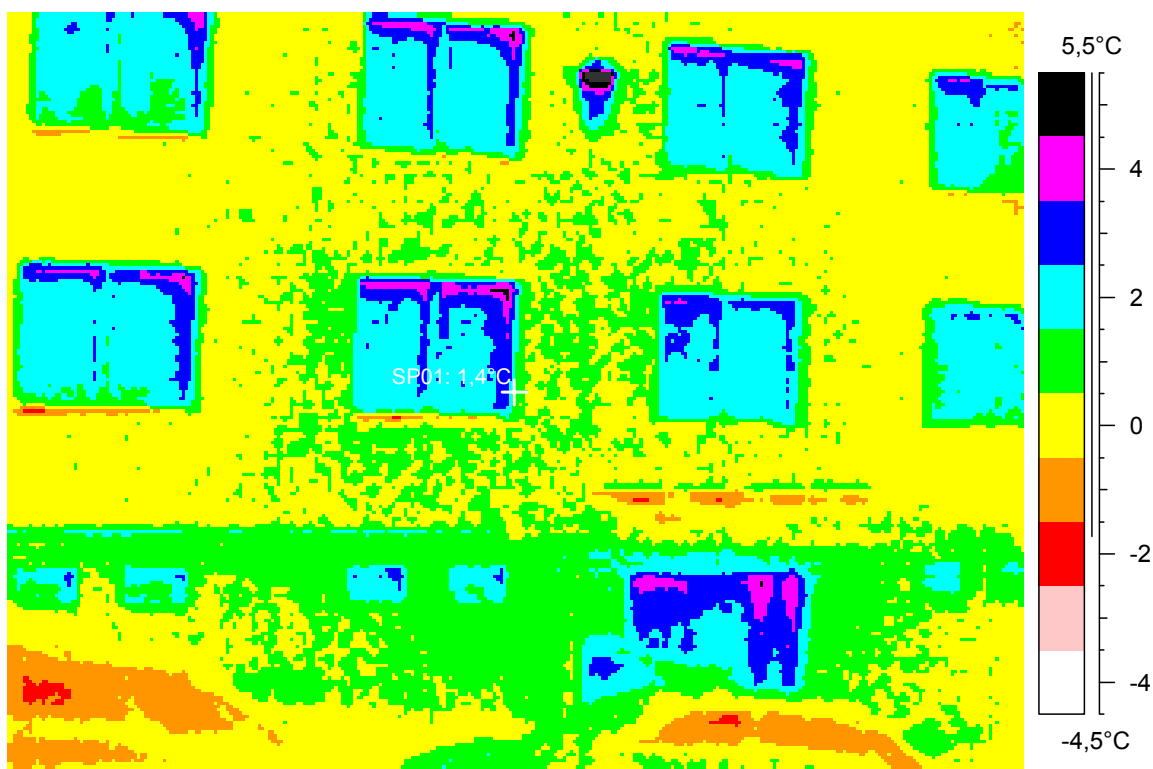

19 - Ir_1727.jpg

Label	Value
IR : max	6,4°C
IR : min	-2,0°C
SP01	1,4°C

13.2.2005

21:40:52