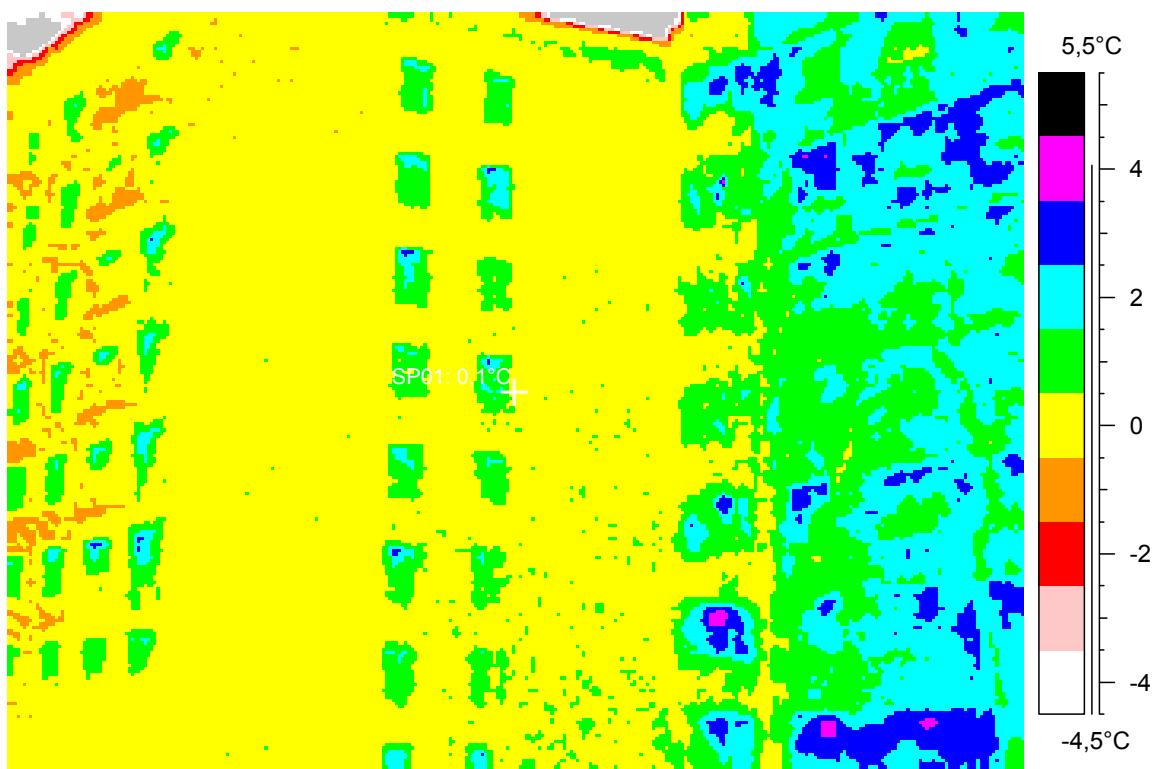

16 - Ir_1724.jpg

Label	Value
IR : max	4,3°C
IR : min	-6,7°C
SP01	0,1°C

13.2.2005

21:37:40