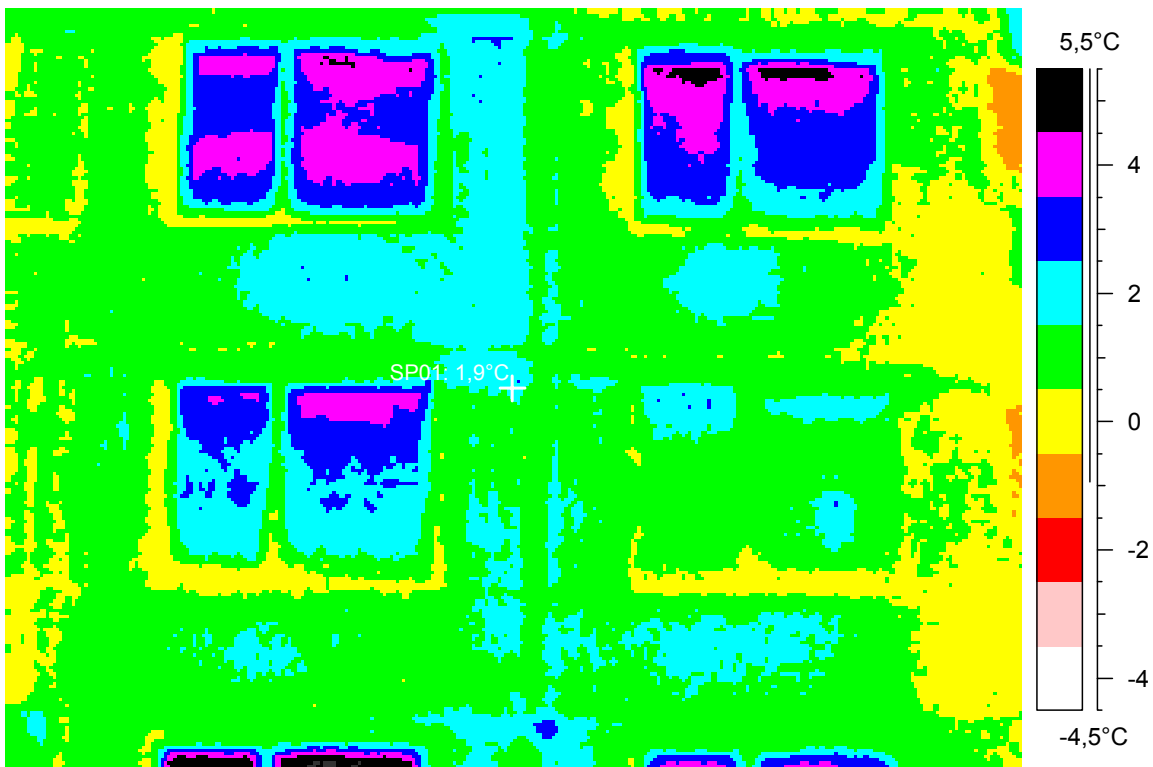

9 - Ir_1717.jpg

Label	Value
IR : max	5,8°C
IR : min	-1,2°C
SP01	1,9°C

13.2.2005

21:20:47