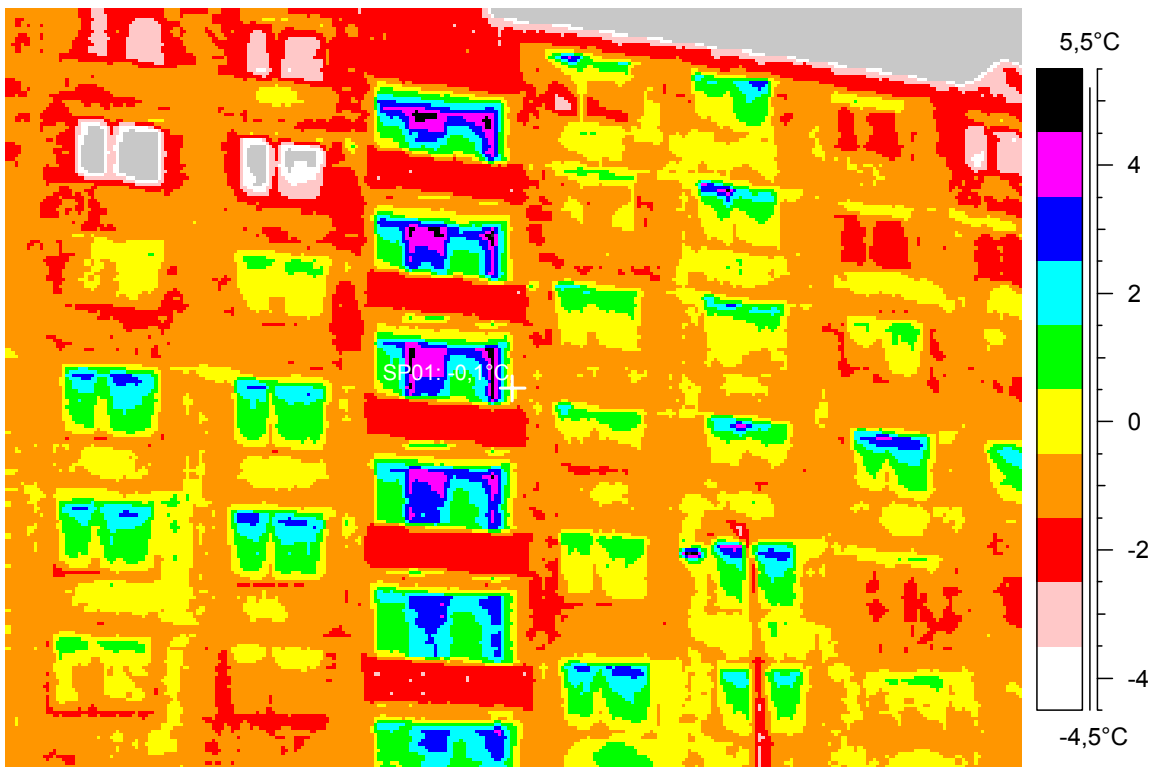

## 2 - Ir\_1710.jpg

Label	Value
IR : max	12,3°C
IR : min	*-23,2°C
SP01	4,6°C

13.2.2005

21:15:45

### 3 - Ir\_1711.jpg

Label	Value
IR : max	5,7°C
IR : min	-17,2°C
SP01	-0,1°C

13.2.2005

21:15:58