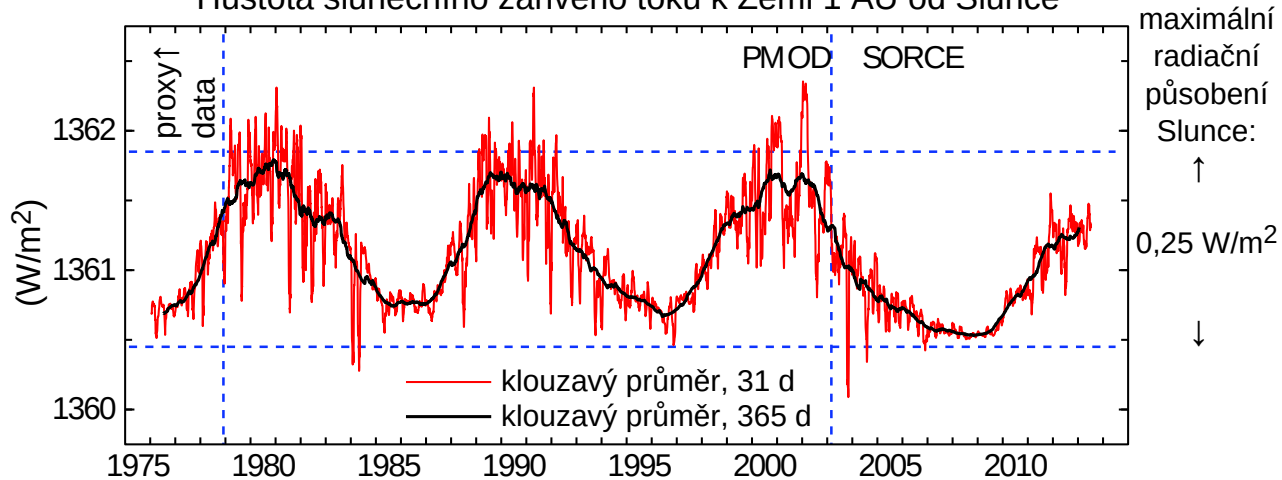

Hustota slunečního zářivého toku k Zemi 1 AU od Slunce

Relativní číslo slunečních skvrn