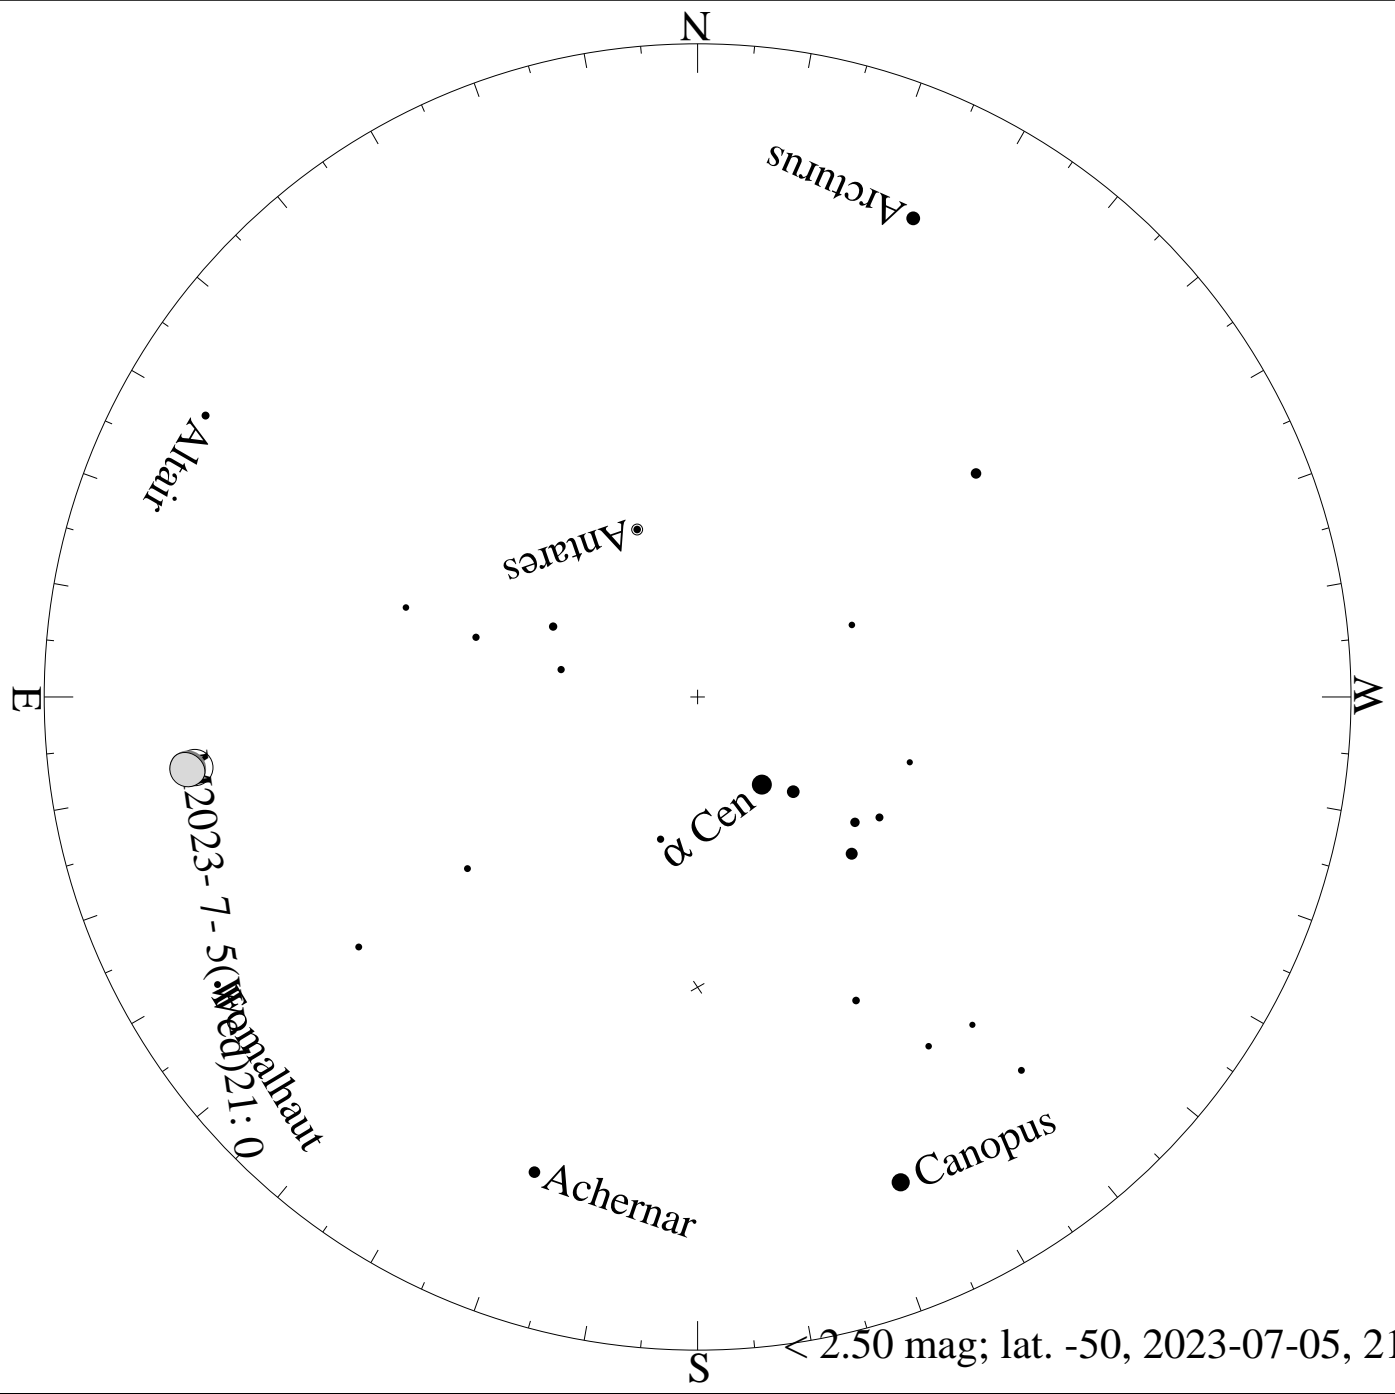

2023-7-5(Wed)21:0

α Cen

• Canopus

< 0.50 mag; lat. -50 , 2023-07-05, 21 h local time

< 1.50 mag; lat. -50, 2023-07-05, 21 h local time

< 2.50 mag; lat. -50, 2023-07-05, 21 h local time

< 3.50 mag; lat. -50, 2023-07-05, 21 h local time

< 4.50 mag; lat. -50, 2023-07-05, 21 h local time

< 5.50 mag; lat. -50, 2023-07-05, 21 h local time