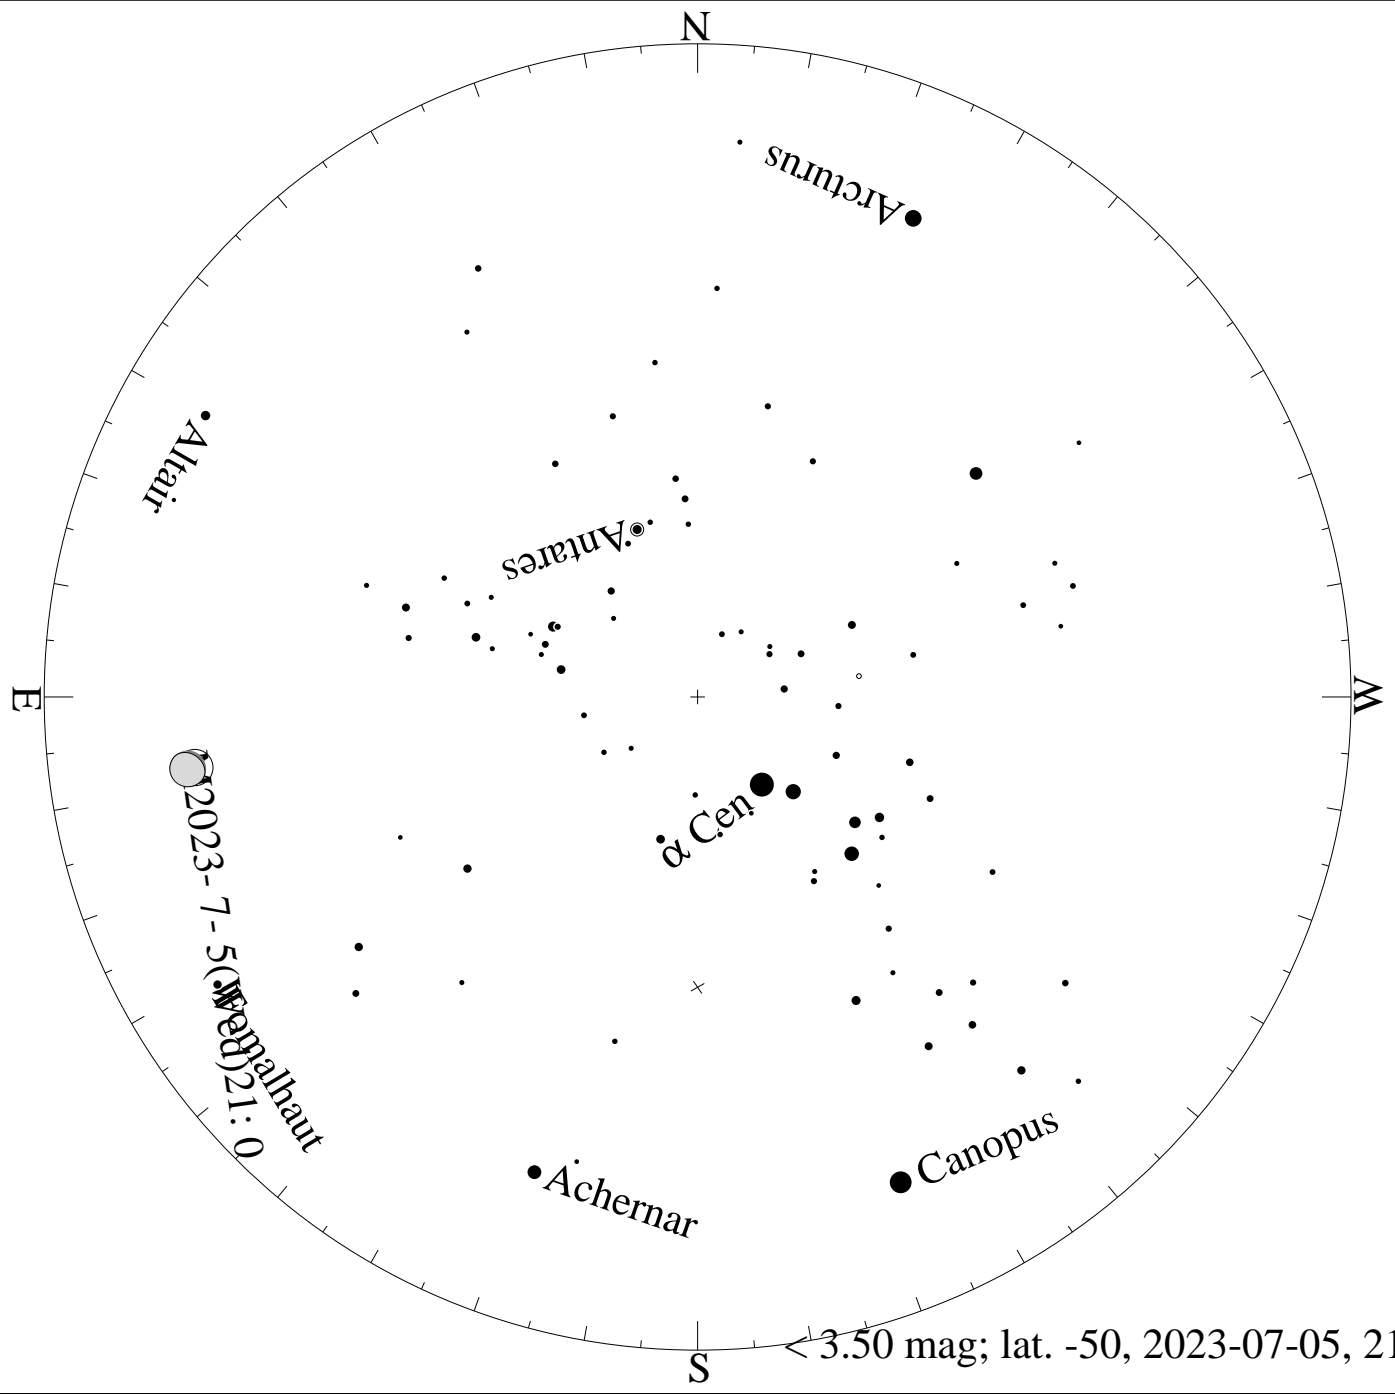

2023-7-5(Wed)21:0

α Cen

• Canopus

< 0.50 mag; lat. -50 , 2023-07-05, 21 h local time

< 1.50 mag; lat. -50, 2023-07-05, 21 h local time

< 2.50 mag; lat. -50, 2023-07-05, 21 h local time

< 3.50 mag; lat. -50, 2023-07-05, 21 h local time

< 4.50 mag; lat. -50, 2023-07-05, 21 h local time

< 5.50 mag; lat. -50, 2023-07-05, 21 h local time