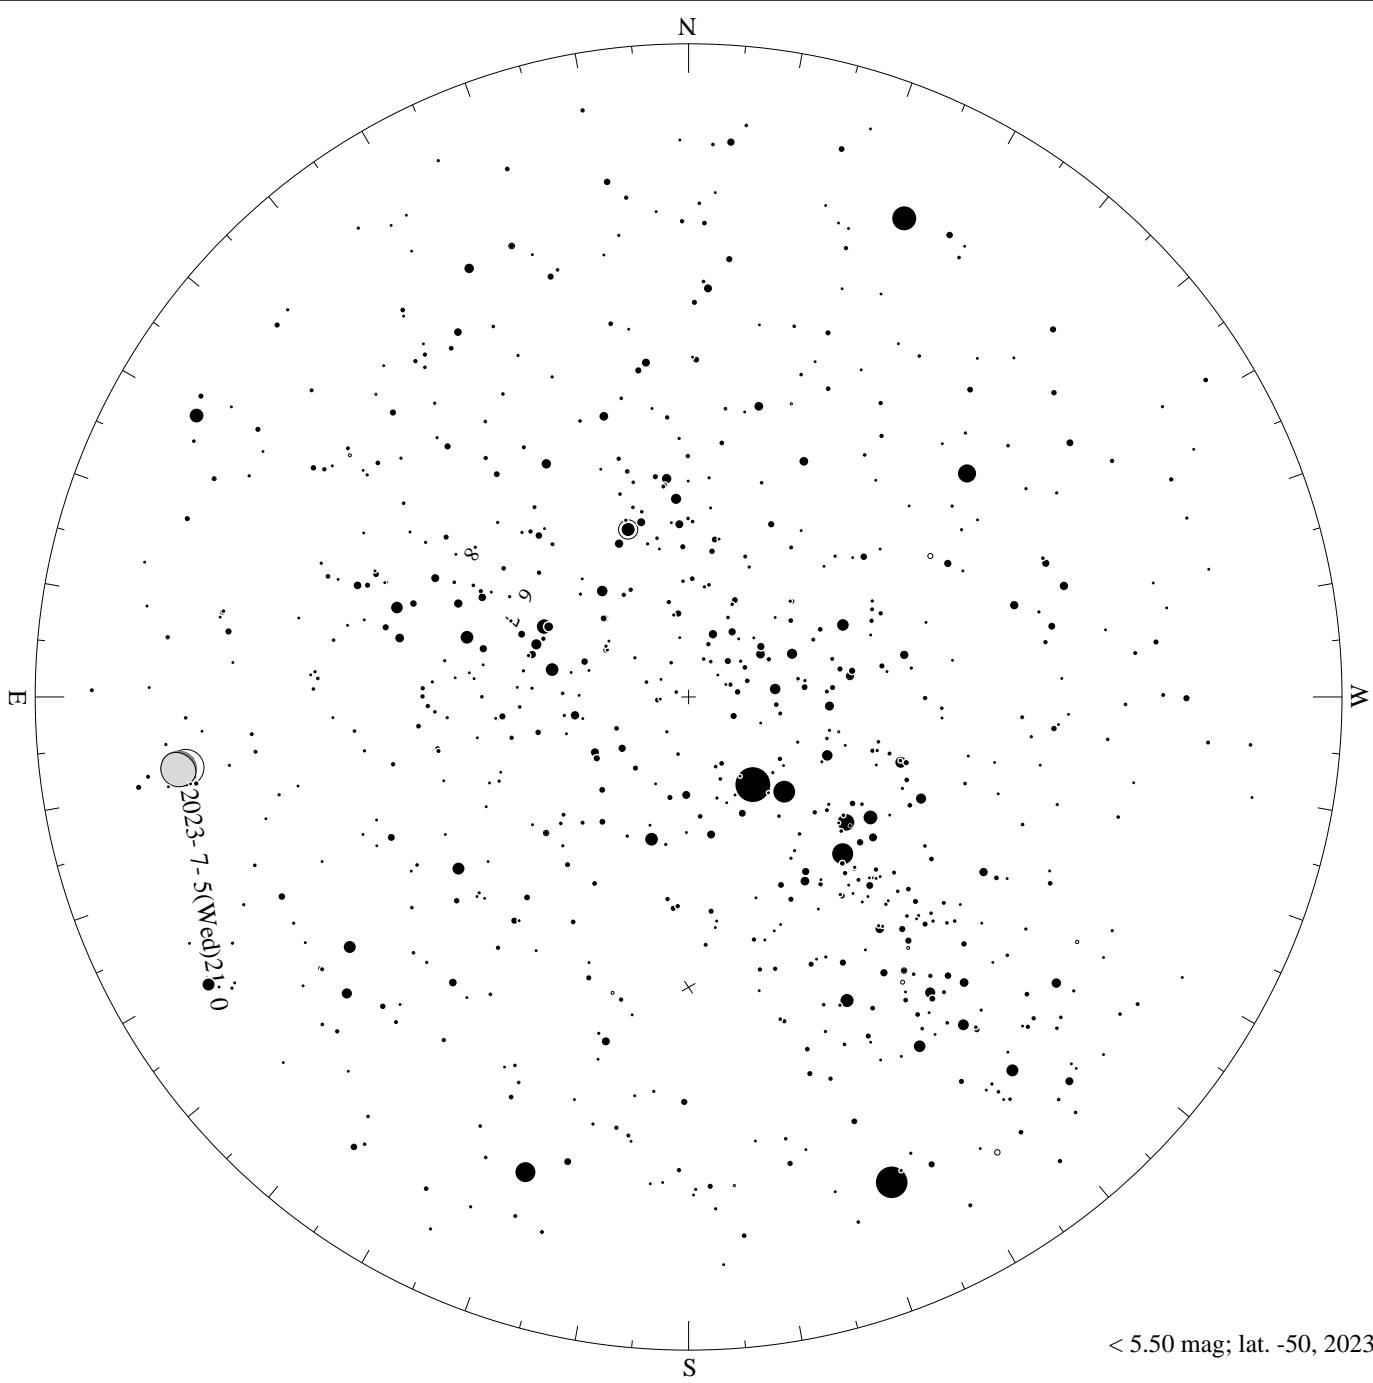

2023-7-5(Wed)21:0

α Cen

• Canopus

< 0.50 mag; lat. -50 , 2023-07-05, 21 h local time

< 1.50 mag; lat. -50, 2023-07-05, 21 h local time

< 2.50 mag; lat. -50, 2023-07-05, 21 h local time

< 3.50 mag; lat. -50, 2023-07-05, 21 h local time

< 4.50 mag; lat. -50, 2023-07-05, 21 h local time

< 5.50 mag; lat. -50, 2023-07-05, 21 h local time