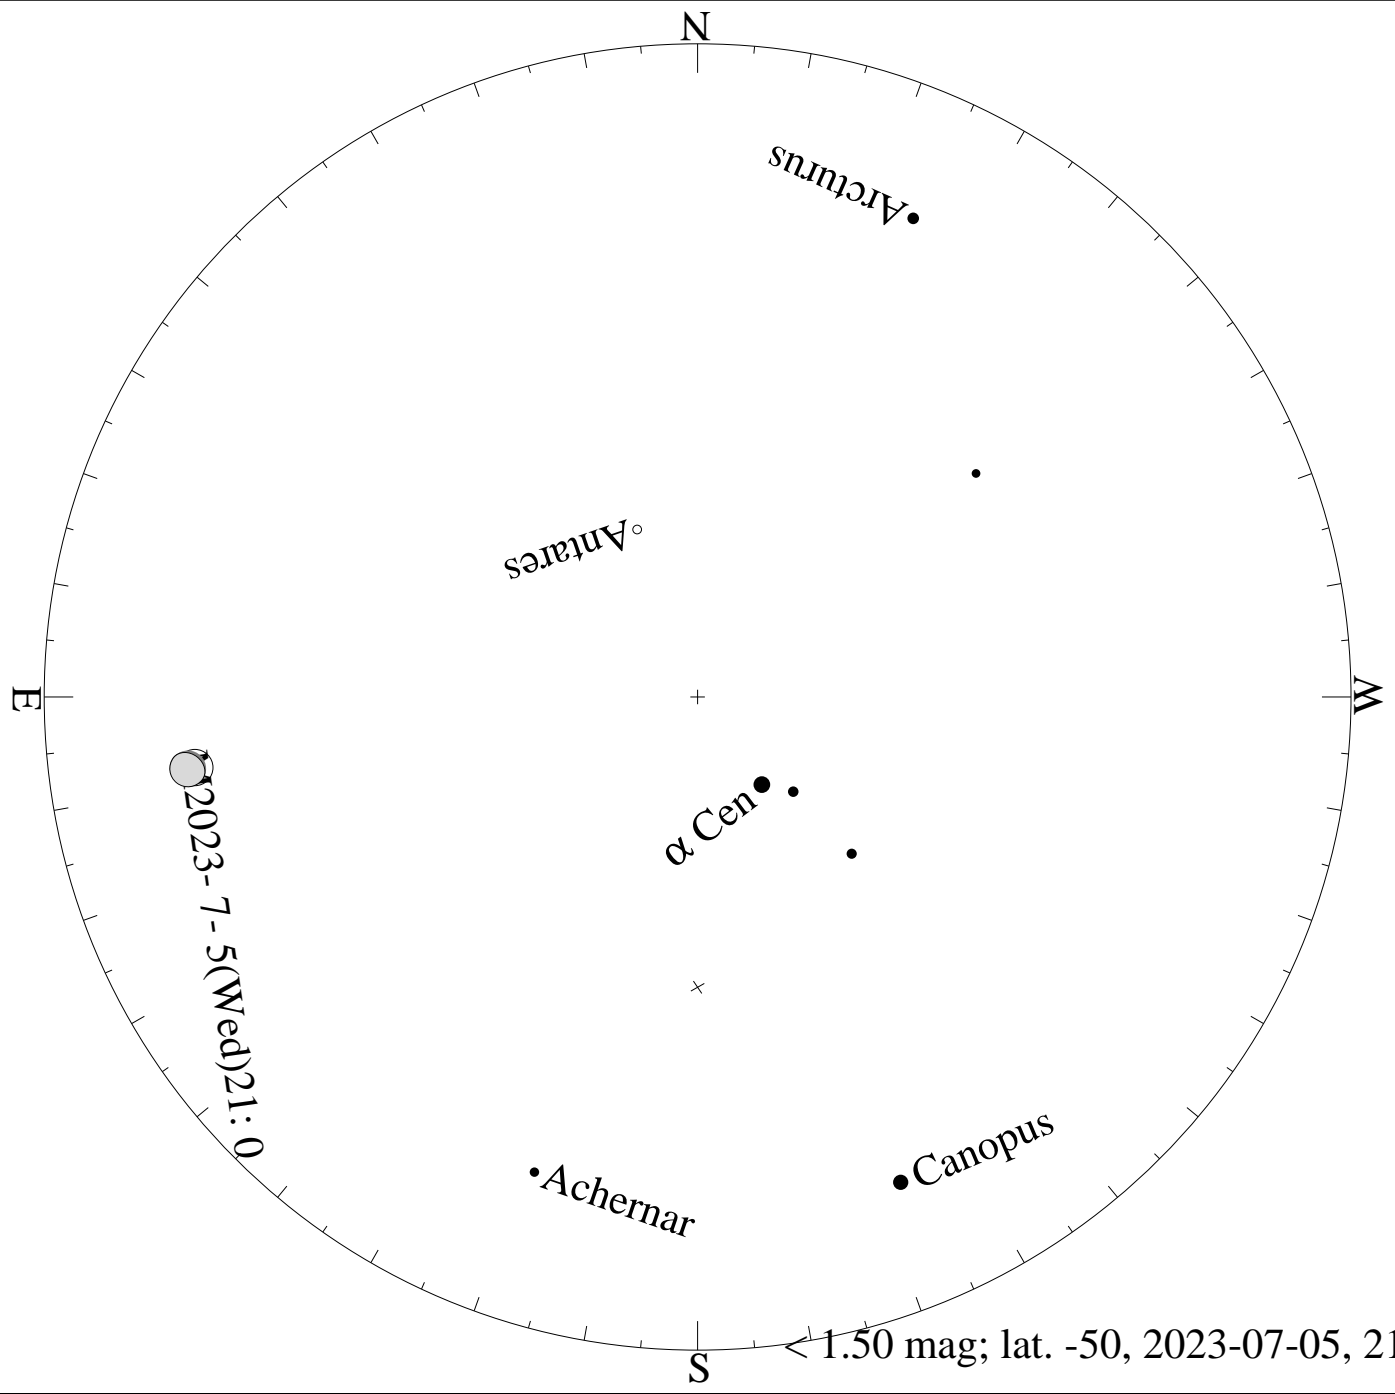

2023-7-5(Wed)21:0

α Cen

• Canopus

< 0.50 mag; lat. -50 , 2023-07-05, 21 h local time

< 1.50 mag; lat. -50, 2023-07-05, 21 h local time

< 2.50 mag; lat. -50, 2023-07-05, 21 h local time

< 3.50 mag; lat. -50, 2023-07-05, 21 h local time

< 4.50 mag; lat. -50, 2023-07-05, 21 h local time

< 5.50 mag; lat. -50, 2023-07-05, 21 h local time