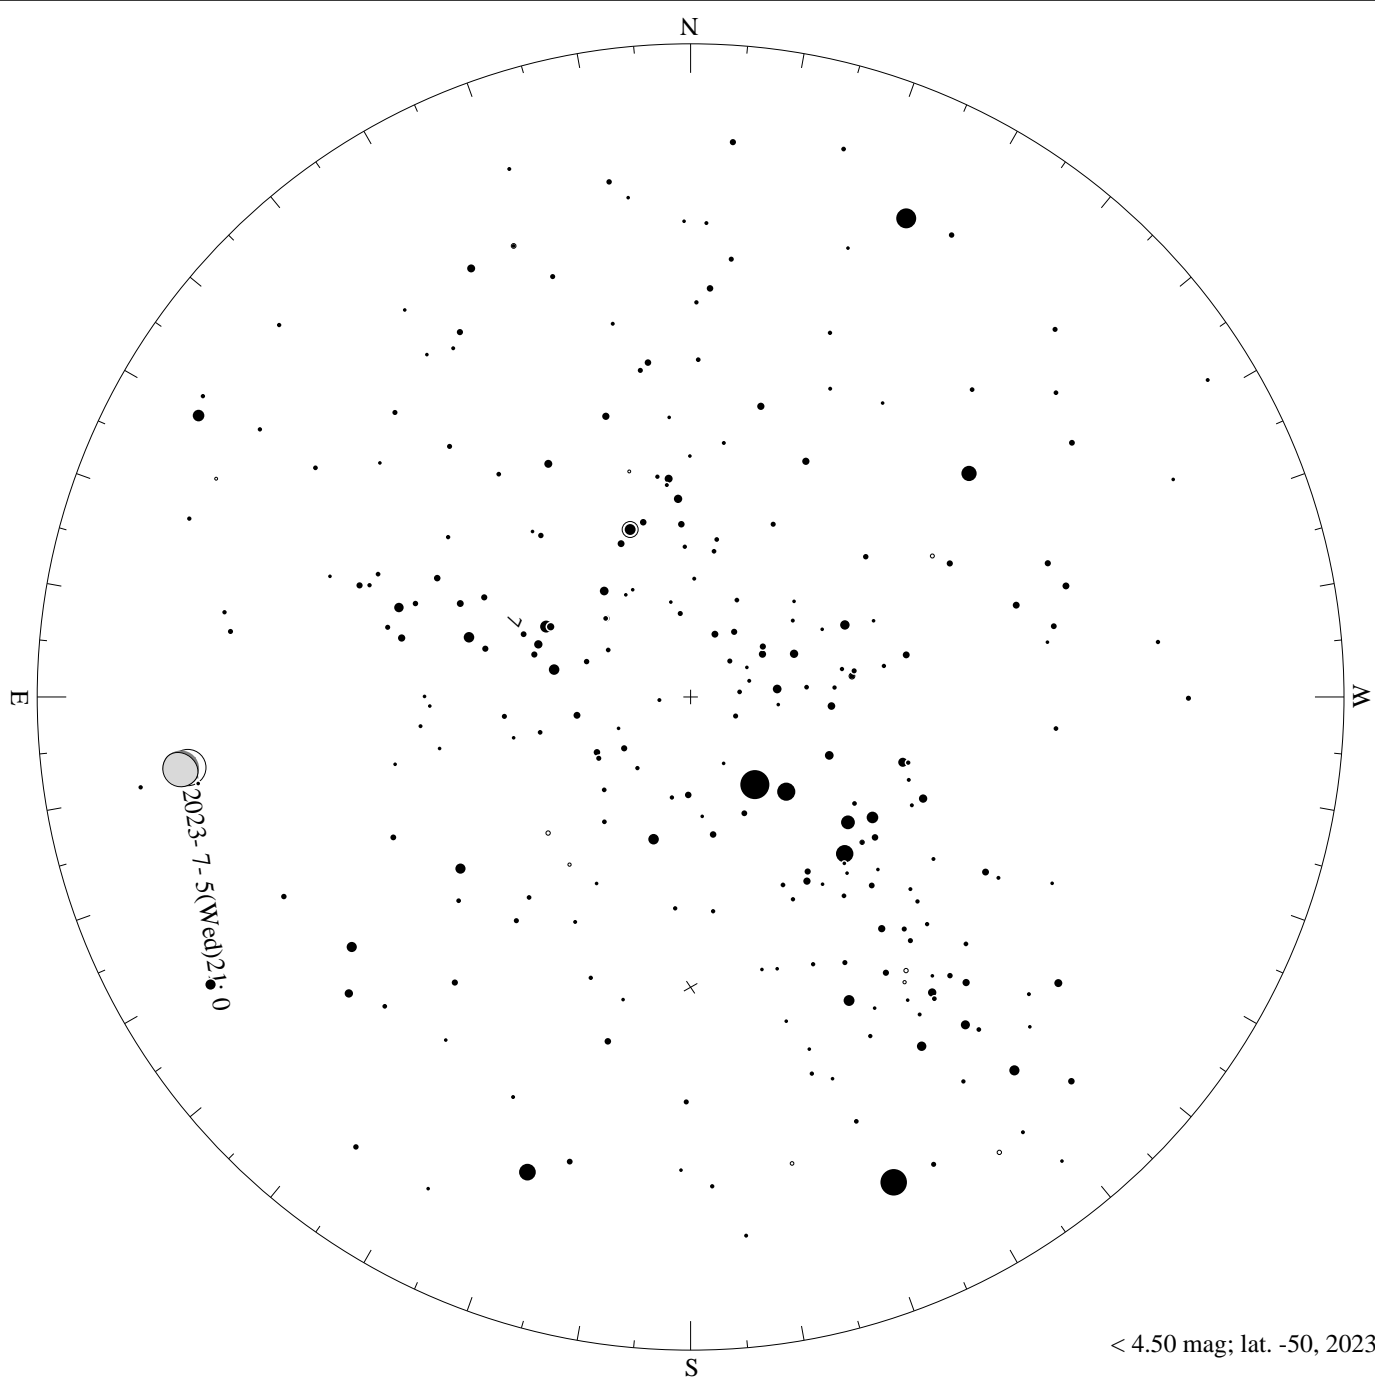

2023-7-5(Wed)21:0

α Cen

• Canopus

< 0.50 mag; lat. -50 , 2023-07-05, 21 h local time

< 1.50 mag; lat. -50, 2023-07-05, 21 h local time

< 2.50 mag; lat. -50, 2023-07-05, 21 h local time

< 3.50 mag; lat. -50, 2023-07-05, 21 h local time

< 4.50 mag; lat. -50, 2023-07-05, 21 h local time

< 5.50 mag; lat. -50, 2023-07-05, 21 h local time