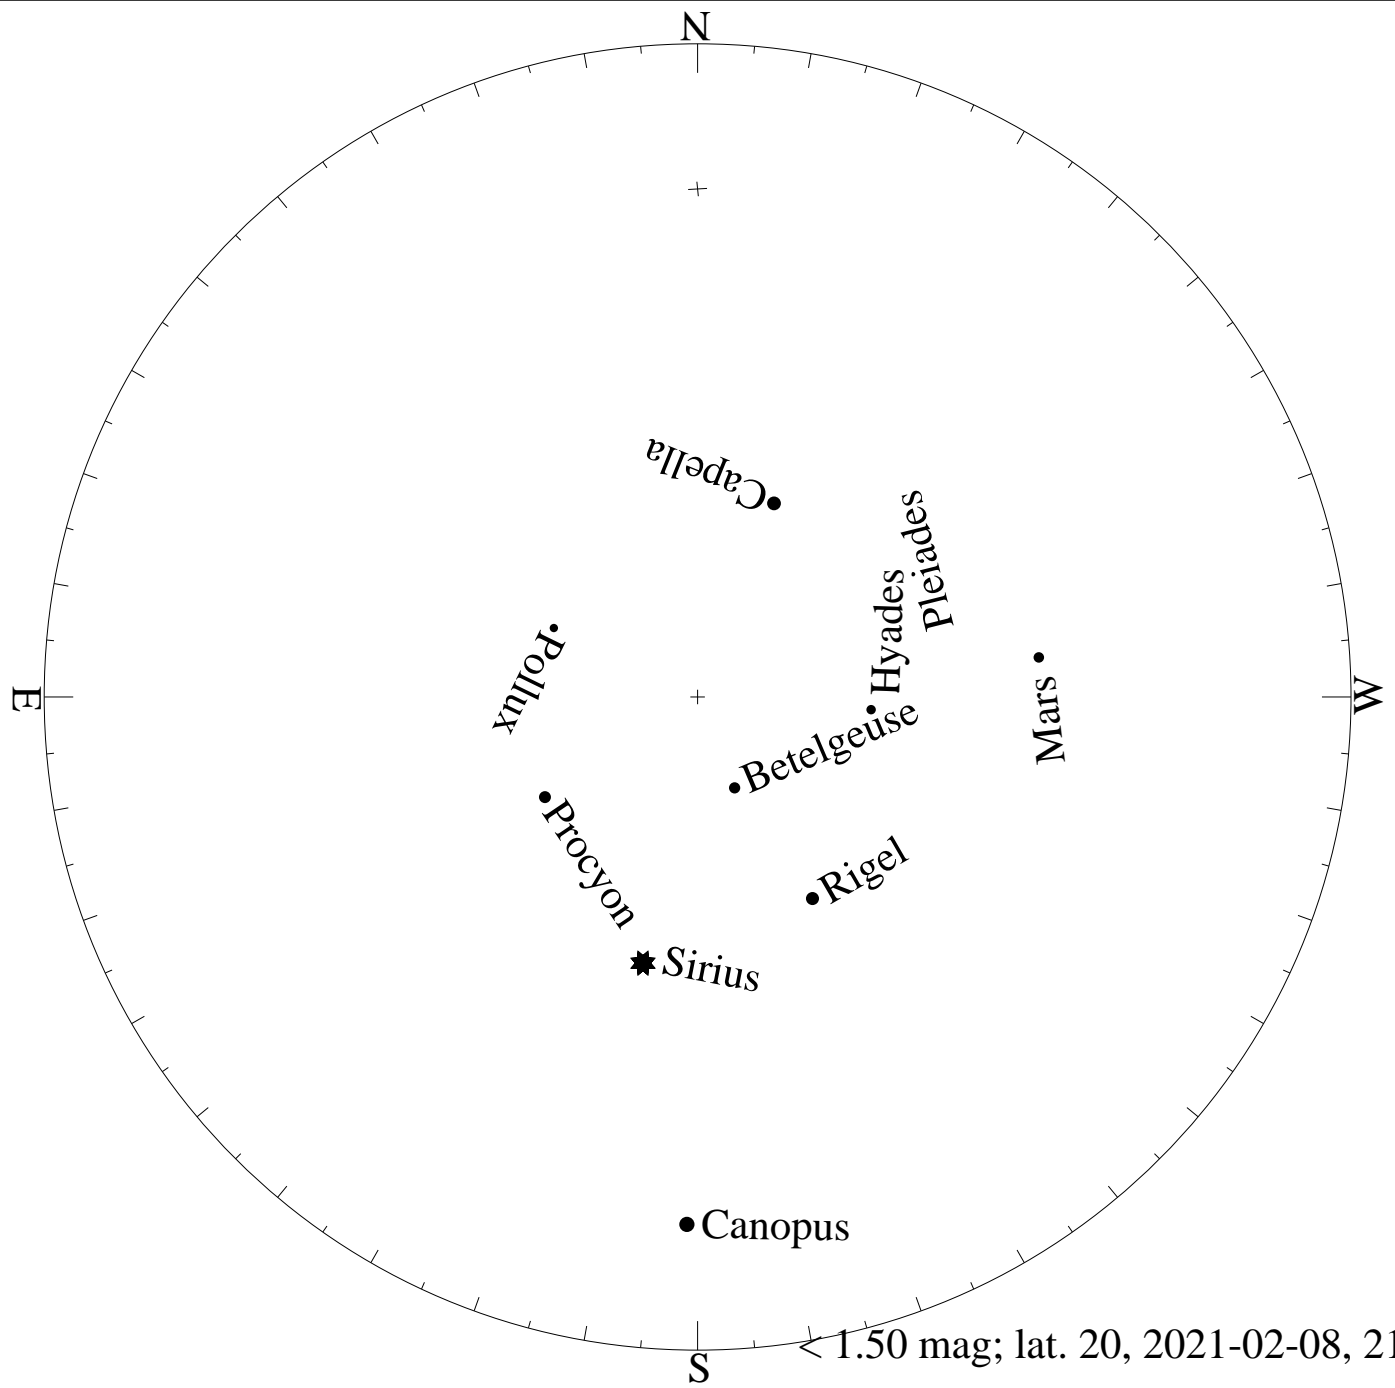

N

+

• Capella

+

• Rigel

* Sirius

• Canopus

E

W

S

< 0.50 mag; lat. 20, 2021-02-08, 21 h local time

< 3.50 mag; lat. 20, 2021-02-08, 21 h local time

< 4.50 mag; lat. 20, 2021-02-08, 21 h local time

< 5.50 mag; lat. 20, 2021-02-08, 21 h local time