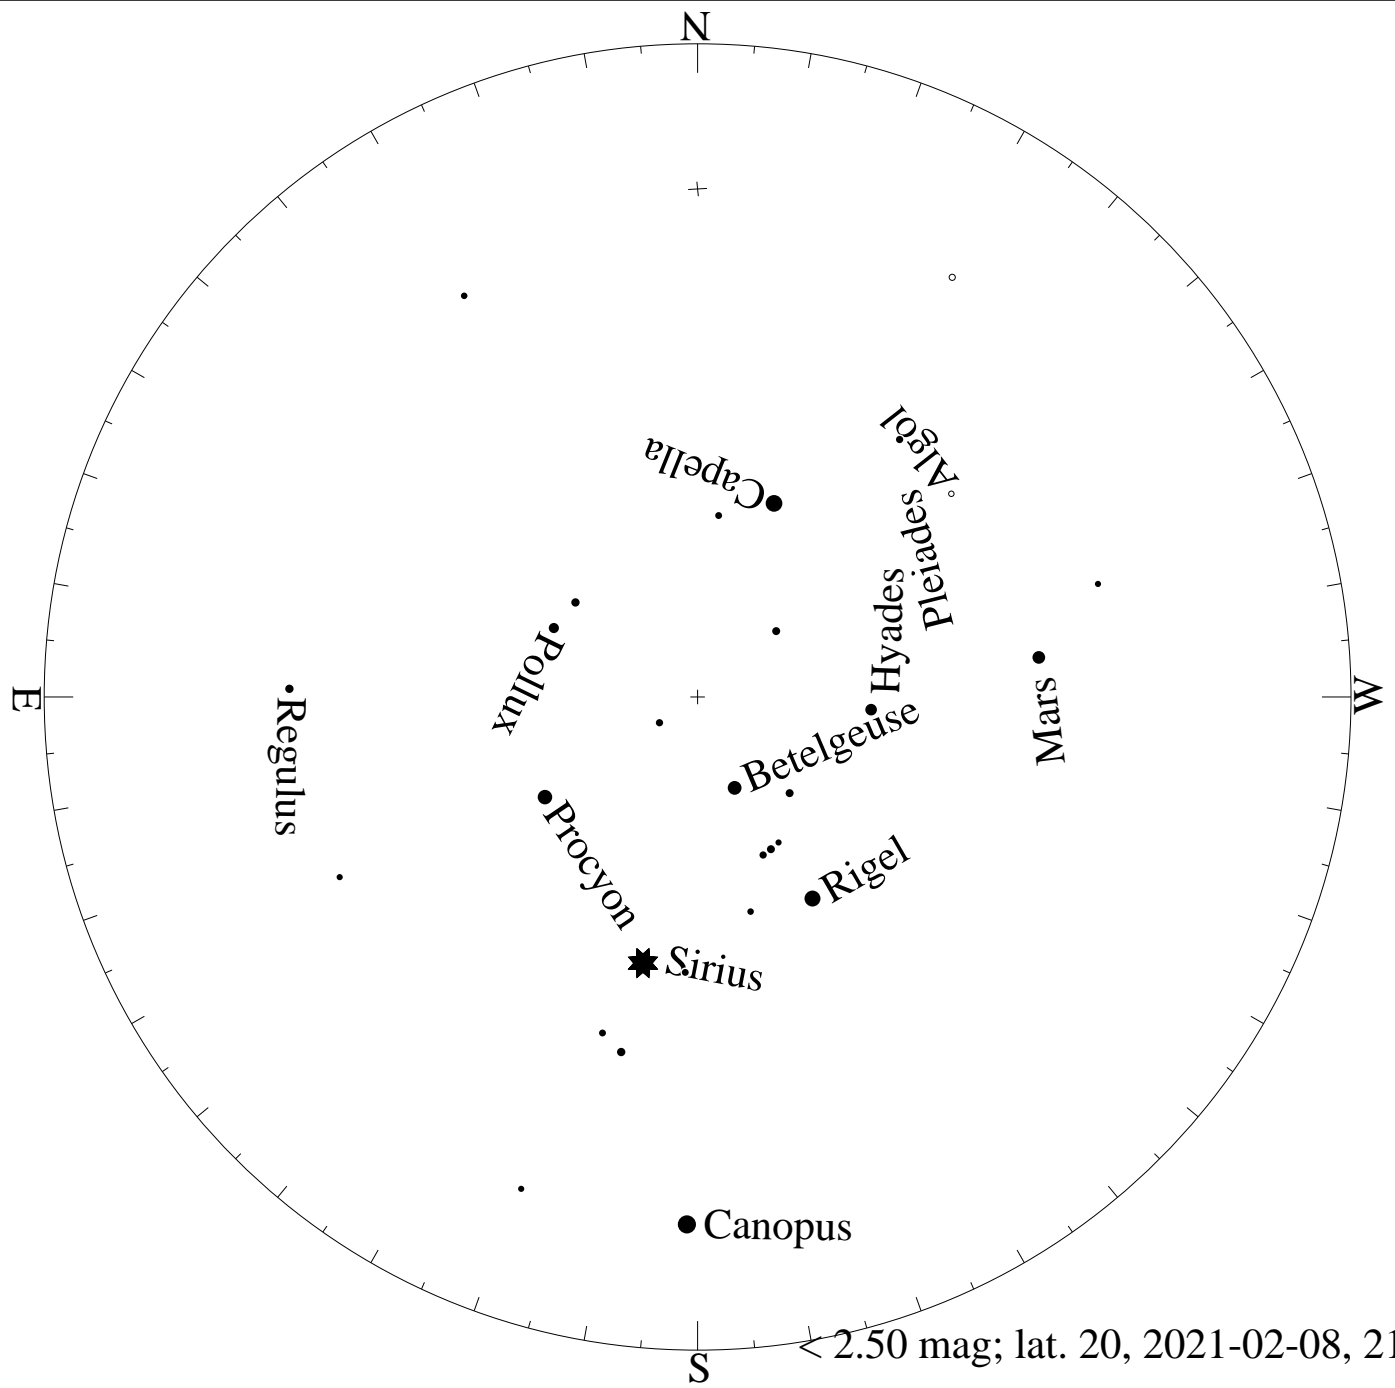

N

+

• Capella

+

• Rigel

* Sirius

• Canopus

E

W

S

< 0.50 mag; lat. 20, 2021-02-08, 21 h local time

< 3.50 mag; lat. 20, 2021-02-08, 21 h local time

< 4.50 mag; lat. 20, 2021-02-08, 21 h local time

< 5.50 mag; lat. 20, 2021-02-08, 21 h local time