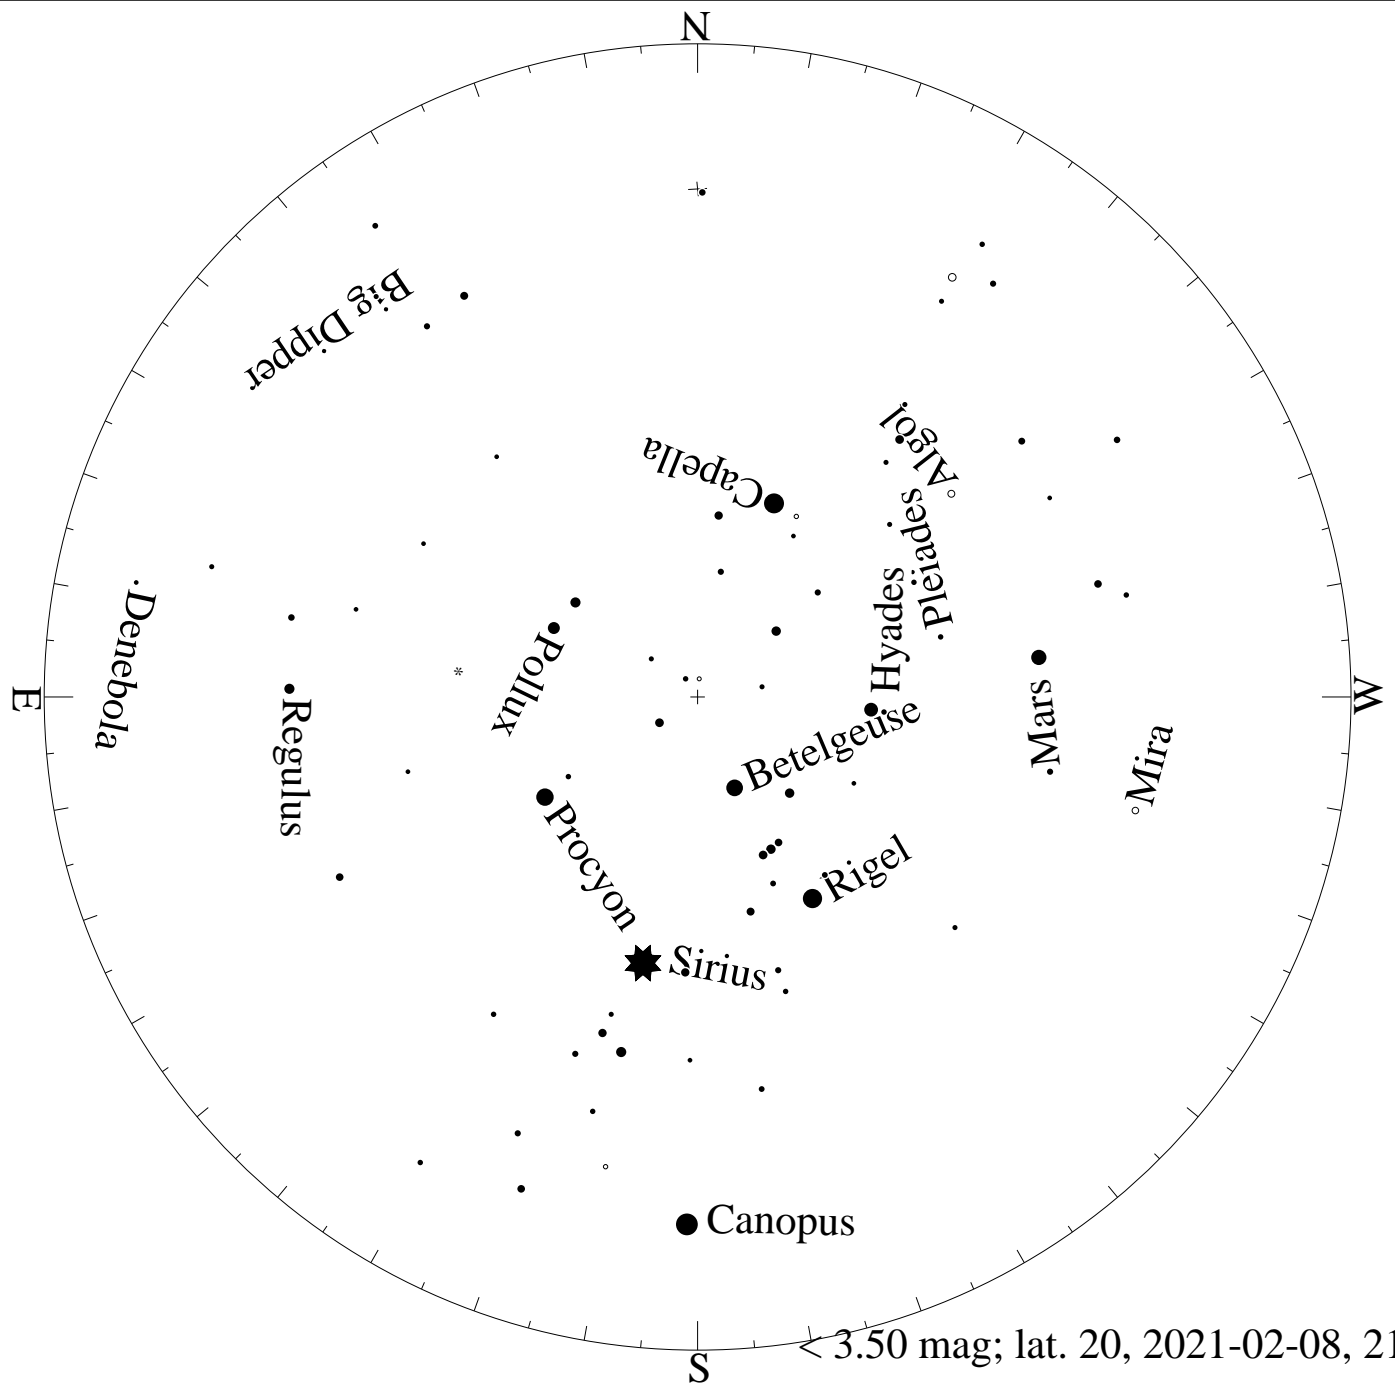

N

+

• Capella

+

• Rigel

* Sirius

• Canopus

E

W

S

< 0.50 mag; lat. 20, 2021-02-08, 21 h local time

< 3.50 mag; lat. 20, 2021-02-08, 21 h local time

< 4.50 mag; lat. 20, 2021-02-08, 21 h local time

< 5.50 mag; lat. 20, 2021-02-08, 21 h local time