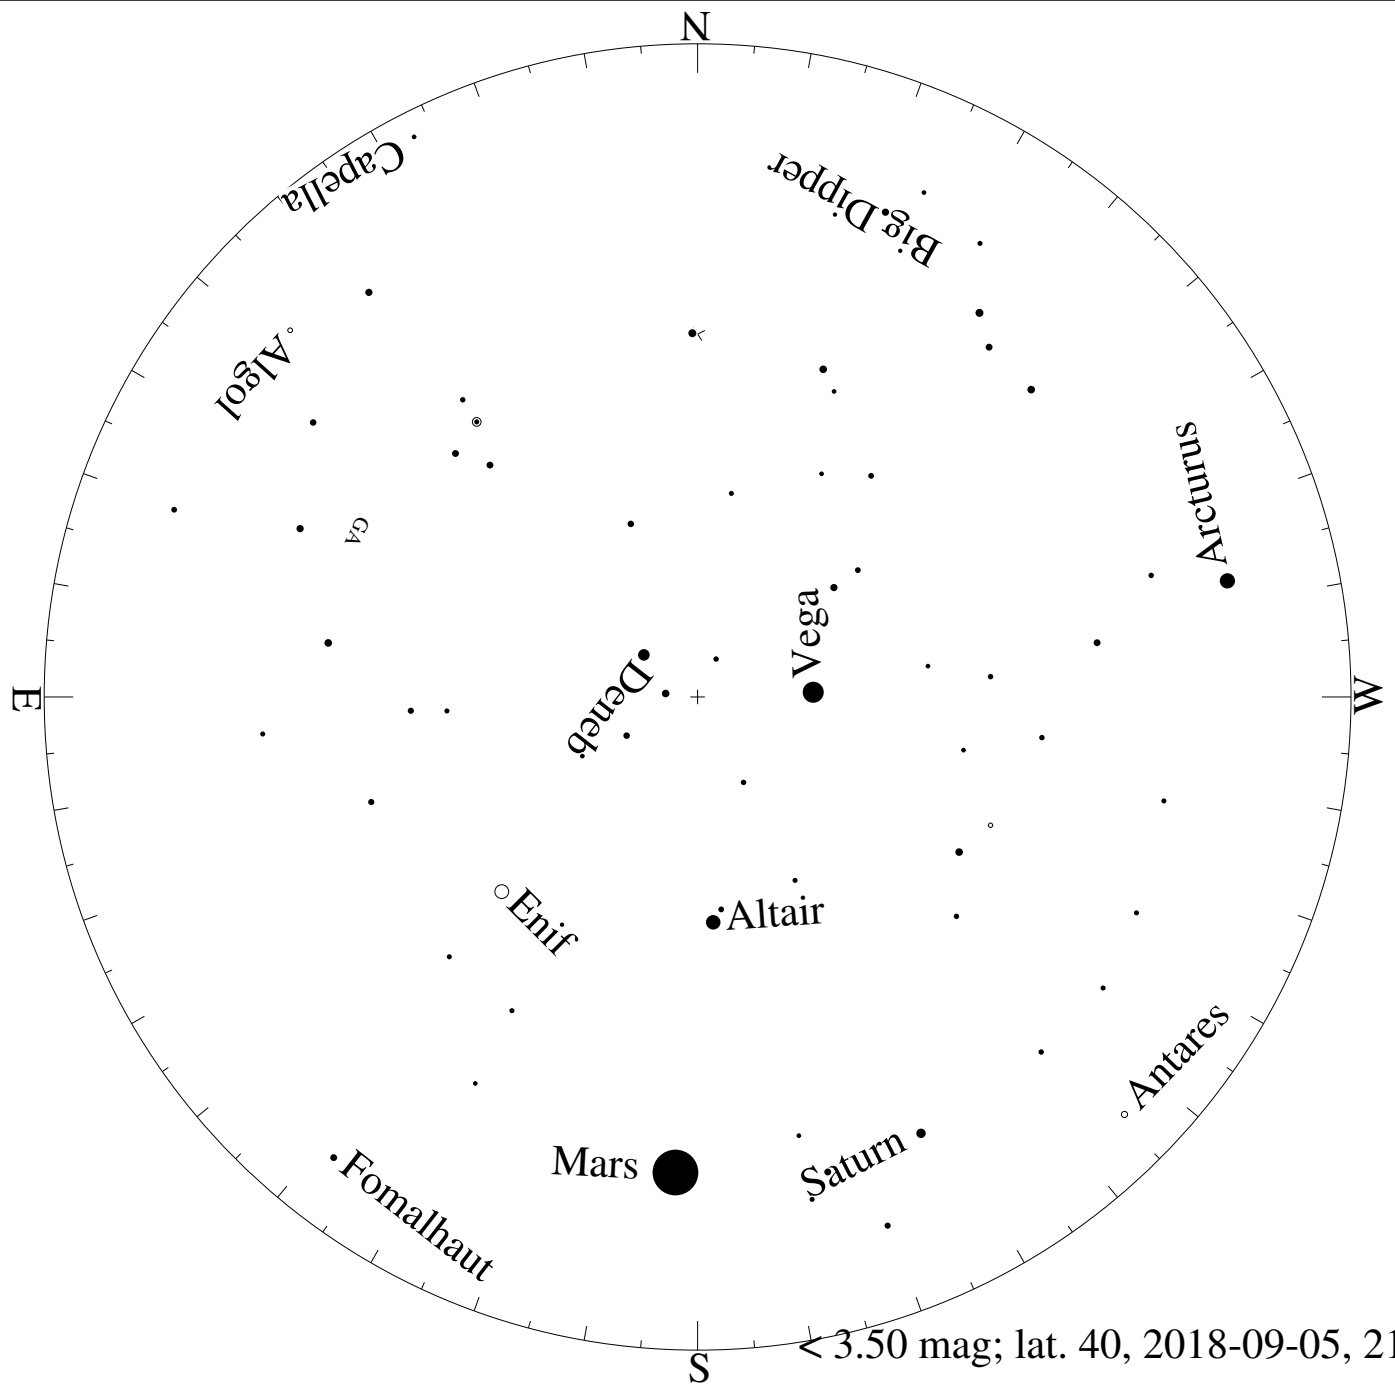

Mars ●

● Vega

< 0.50 mag; lat. 40, 2018-09-05, 21 h local time

< 1.50 mag; lat. 40, 2018-09-05, 21 h local time

$< 2.50$  mag; lat. 40, 2018-09-05, 21 h local time

< 4.50 mag; lat. 40, 2018-09-05, 21 h local time

< 5.50 mag; lat. 40, 2018-09-05, 21 h local time