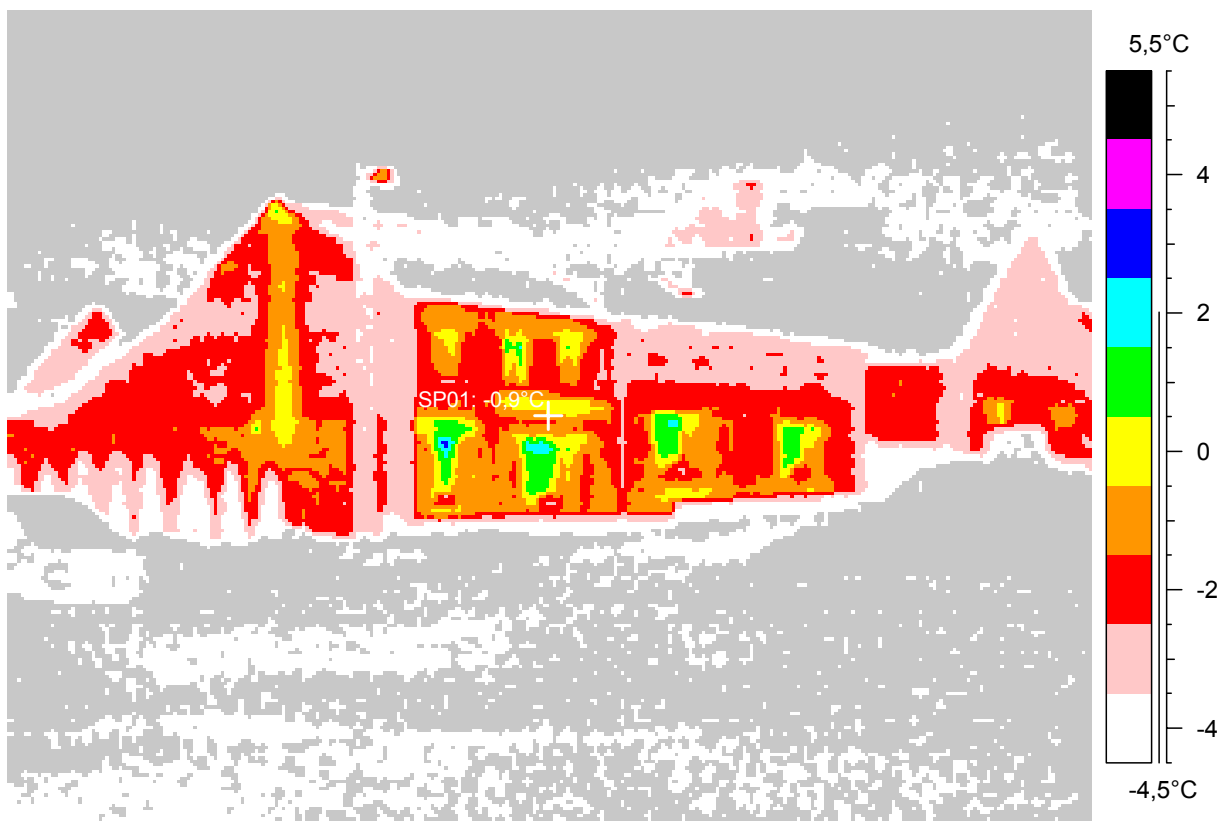

71 - Ir_1992.jpg

Label	Value
IR : max	3,0°C
IR : min	-9,1°C
SP01	-0,9°C

20.2.2005

2:09:01