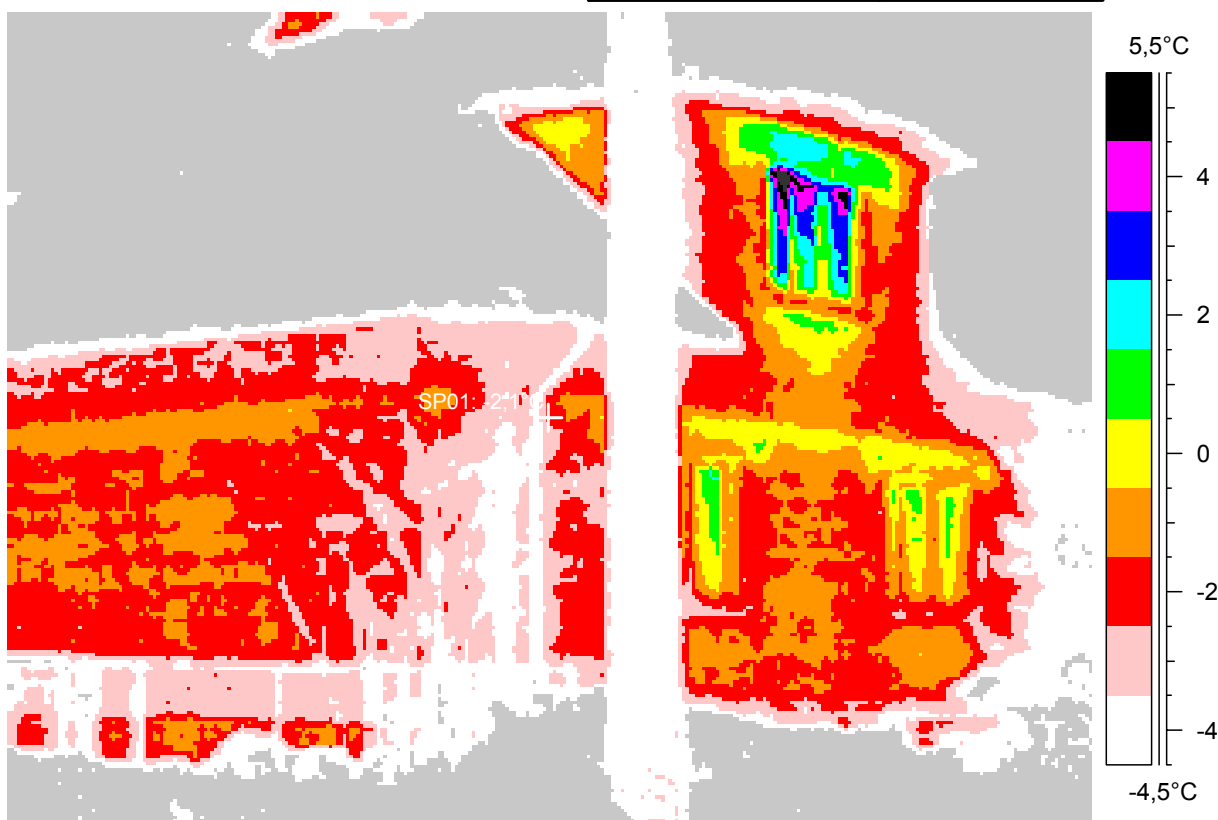

77 - Ir_1998.jpg

Label	Value
IR : max	7,6°C
IR : min	-9,4°C
SP01	-2,1°C

20.2.2005

2:15:49