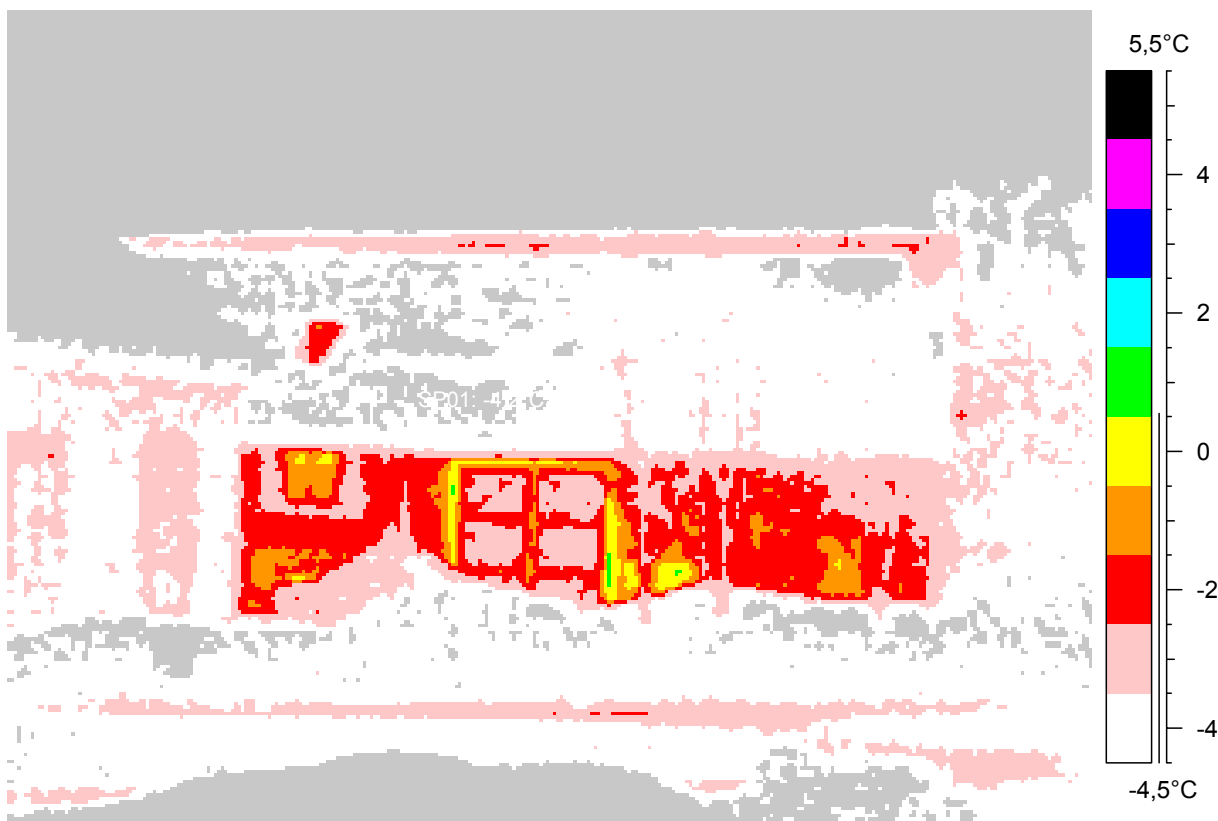

49 - Ir_1965.jpg

Label	Value
IR : max	3,3°C
IR : min	-8,8°C
SP01	-4,5°C

20.2.2005

0:28:46

50 - Ir_1966.jpg

Label	Value
IR : max	0,7°C
IR : min	-8,6°C
SP01	-4,2°C

20.2.2005

0:30:36