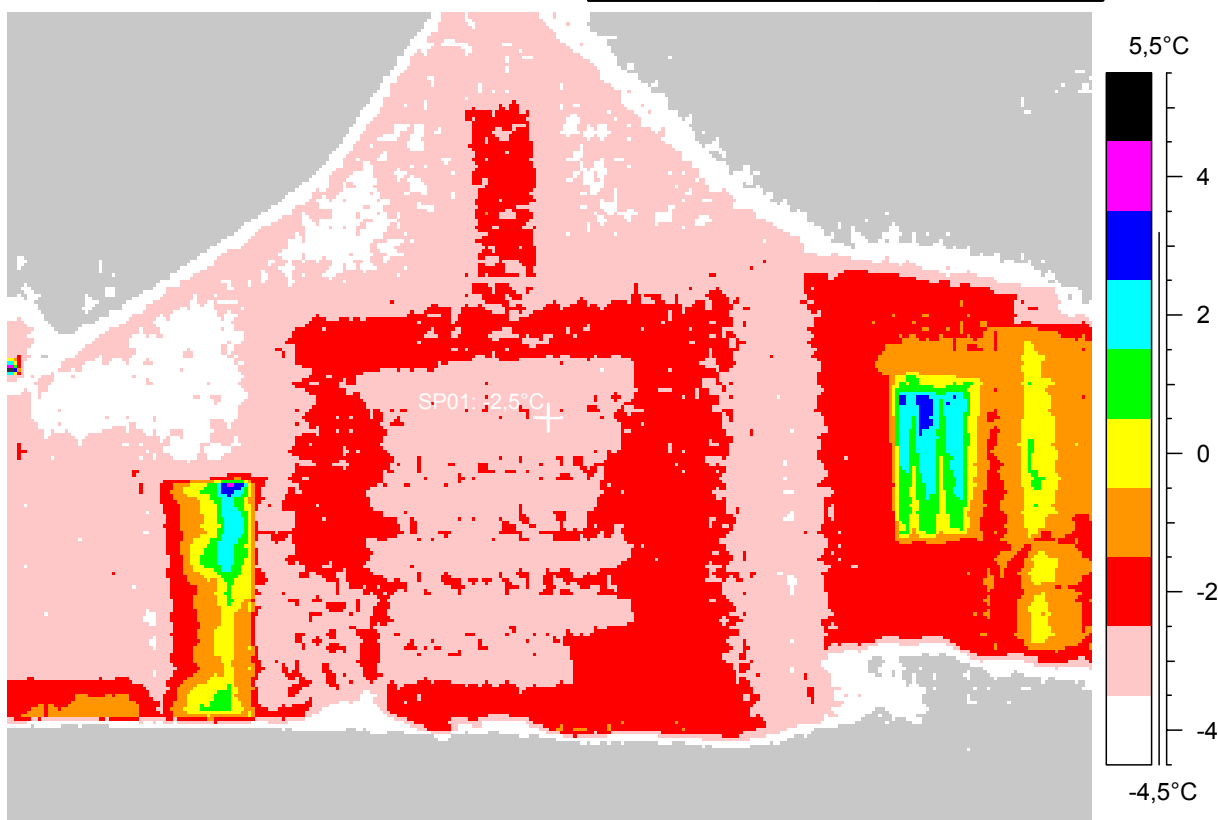

39 - Ir_1955.jpg

Label	Value
IR : max	6,6°C
IR : min	-8,5°C
SP01	-2,5°C

20.2.2005

0:13:49