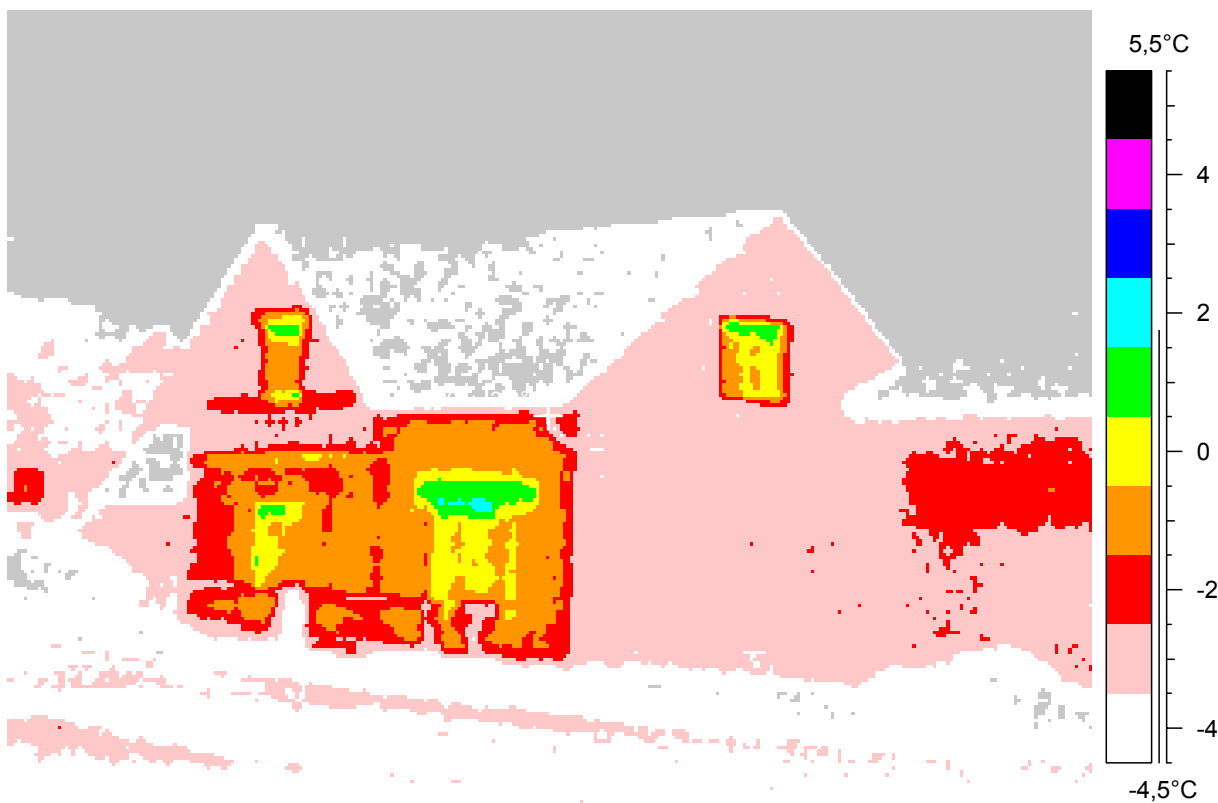

47 - Ir_1963.jpg

Label	Value
IR : max	1,9°C
IR : min	-8,5°C
SP01	-3,3°C

20.2.2005

0:24:24