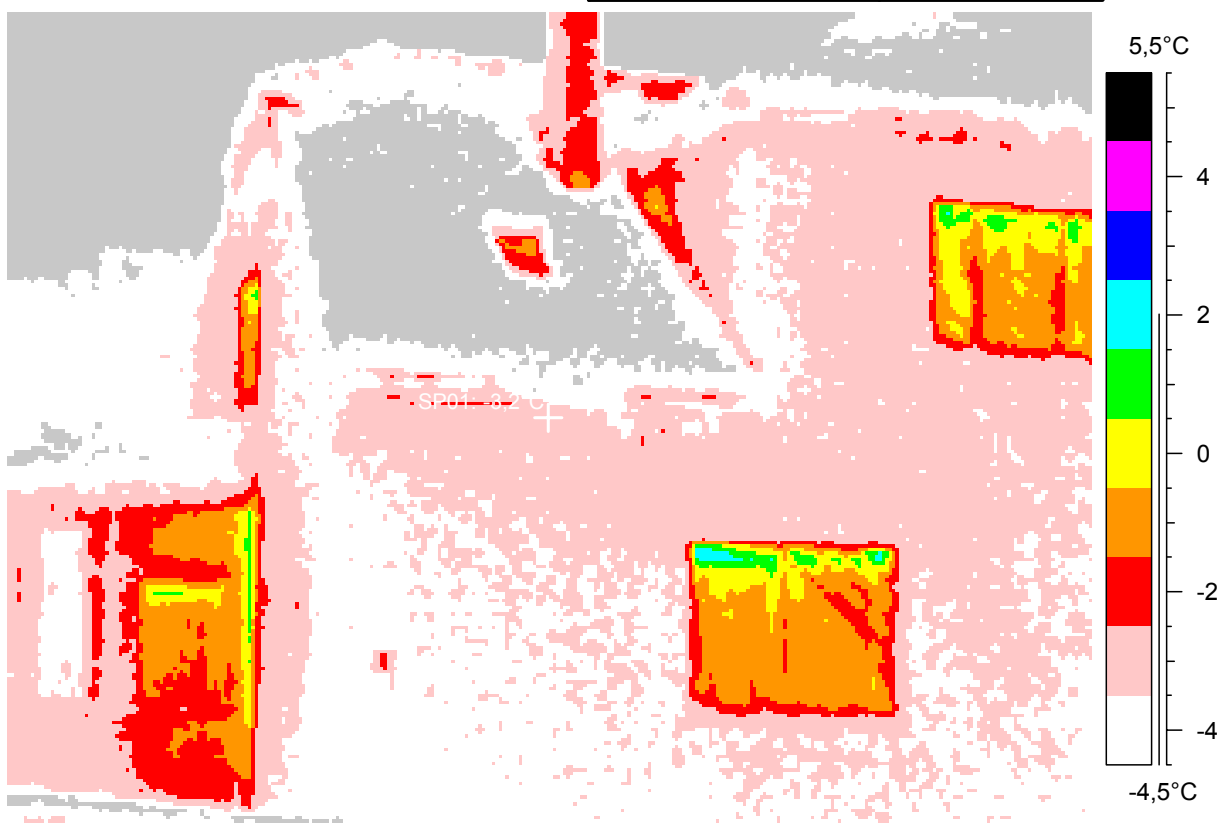

11 - Ir_1924.jpg

Label	Value
IR : max	2,5°C
IR : min	-9,5°C
SP01	-3,2°C

19.2.2005

22:12:59