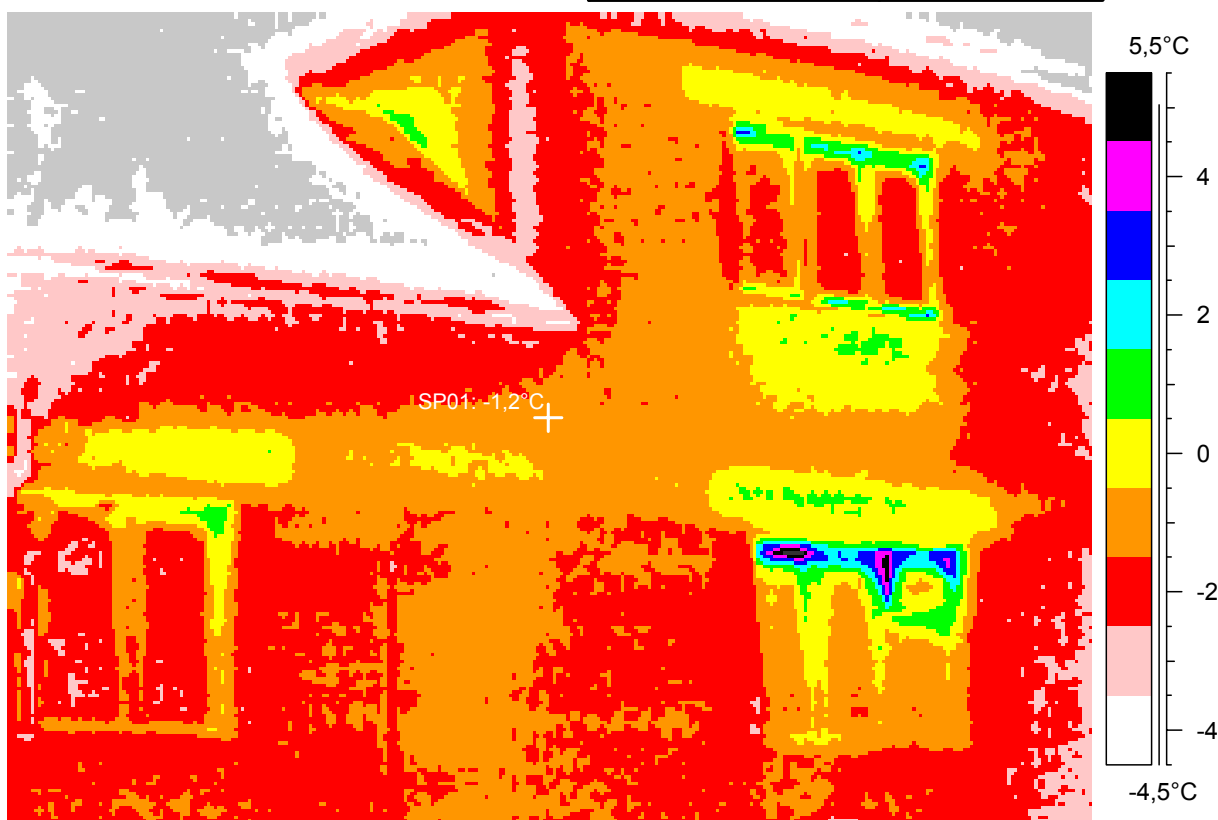

61 - Ir_1977.jpg

Label	Value
IR : max	6,3°C
IR : min	-9,6°C
SP01	-1,2°C

20.2.2005

1:38:35