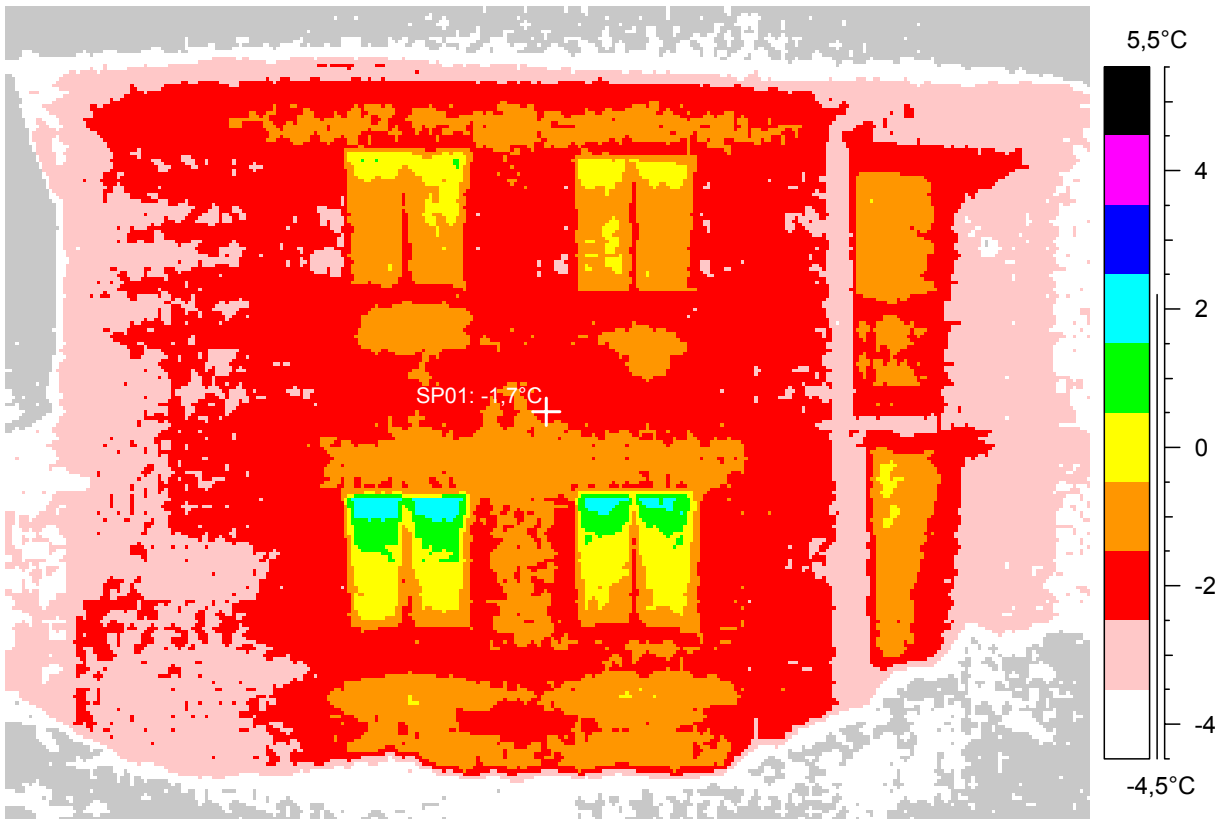

61 - Ir_1977.jpg

Label	Value
IR : max	6,3°C
IR : min	-9,6°C
SP01	-1,2°C

20.2.2005

1:38:35

62 - Ir_1978.jpg

Label	Value
IR : max	2,4°C
IR : min	-9,0°C
SP01	-1,7°C

20.2.2005

1:39:58