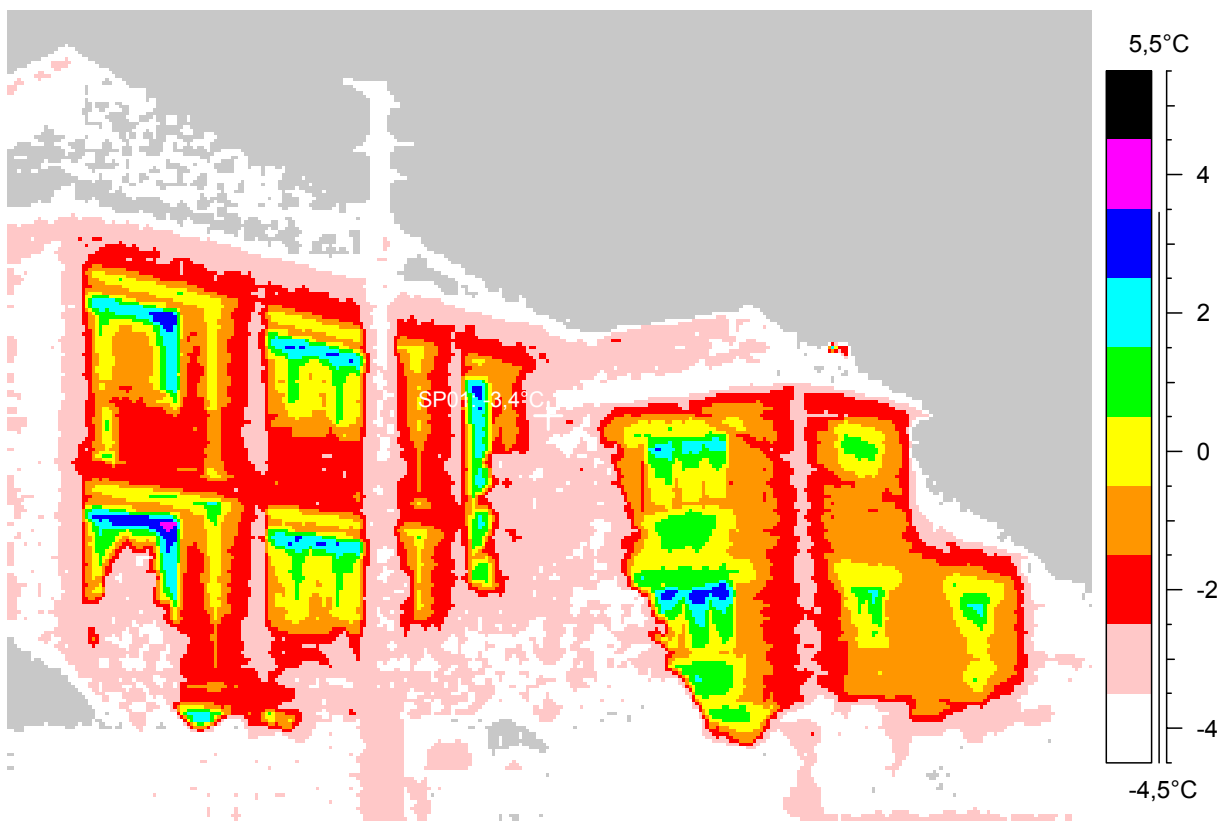

79 - Ir_2000.jpg

Label	Value
IR : max	4,0°C
IR : min	-8,6°C
SP01	-3,4°C

20.2.2005

2:18:18