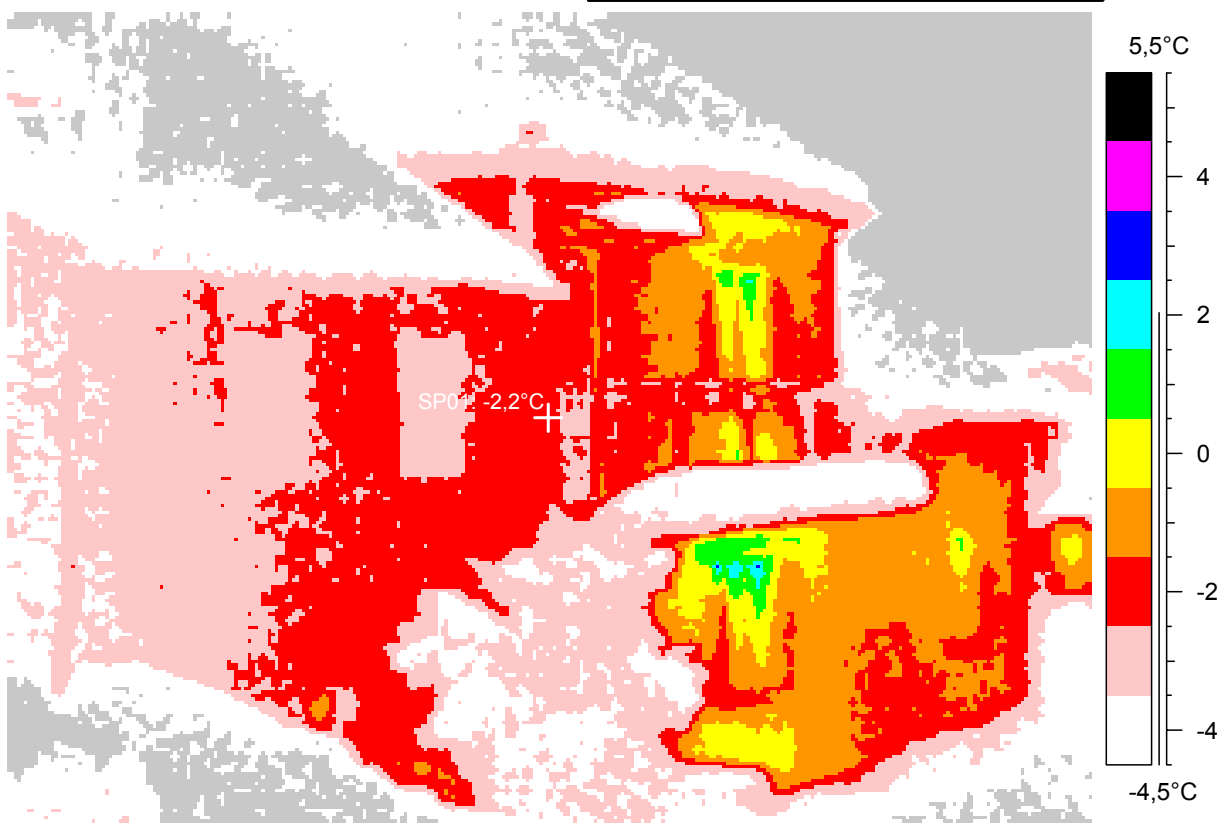

15 - Ir_1928.jpg

Label	Value
IR : max	4,8°C
IR : min	-9,6°C
SP01	-1,6°C

19.2.2005

22:22:39

16 - Ir_1929.jpg

Label	Value
IR : max	2,6°C
IR : min	-8,3°C
SP01	-2,2°C

19.2.2005

22:23:51