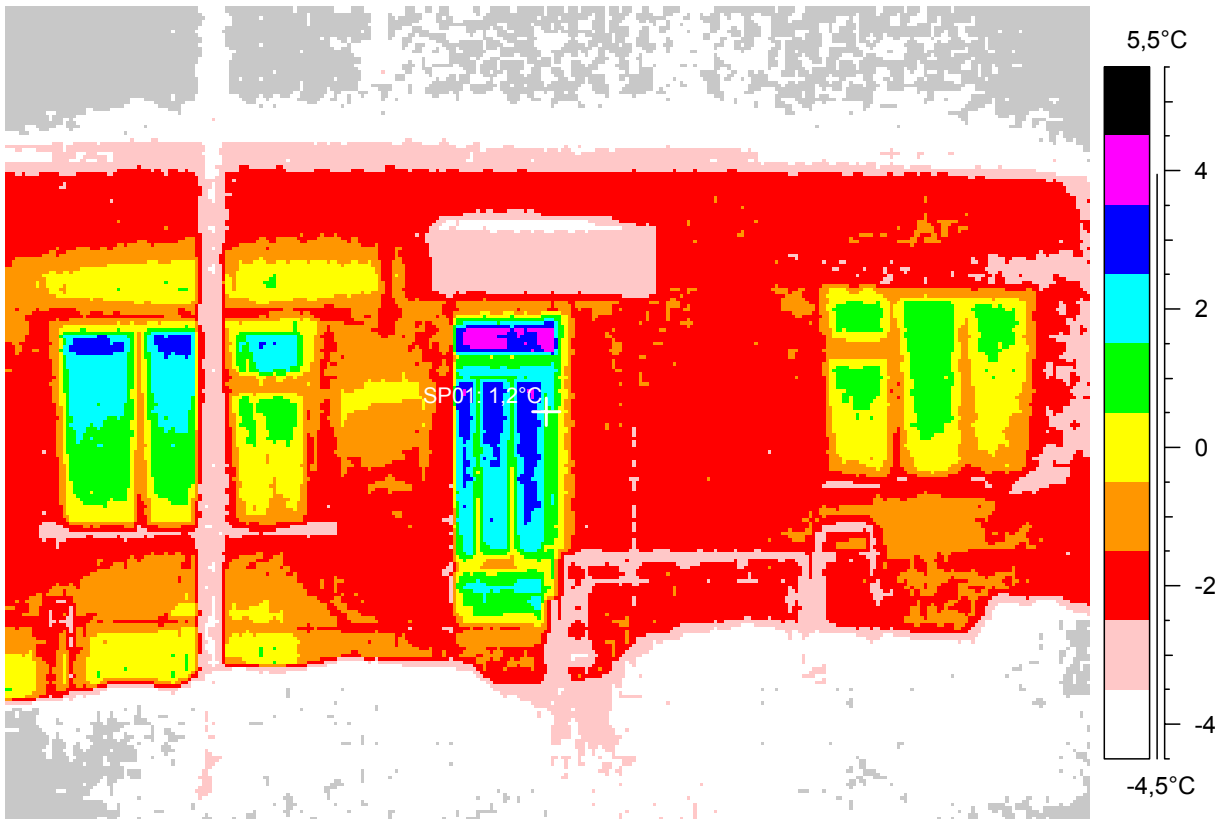

57 - Ir_1973.jpg

Label	Value
IR : max	4,4°C
IR : min	-5,5°C
SP01	1,2°C

20.2.2005

1:33:04