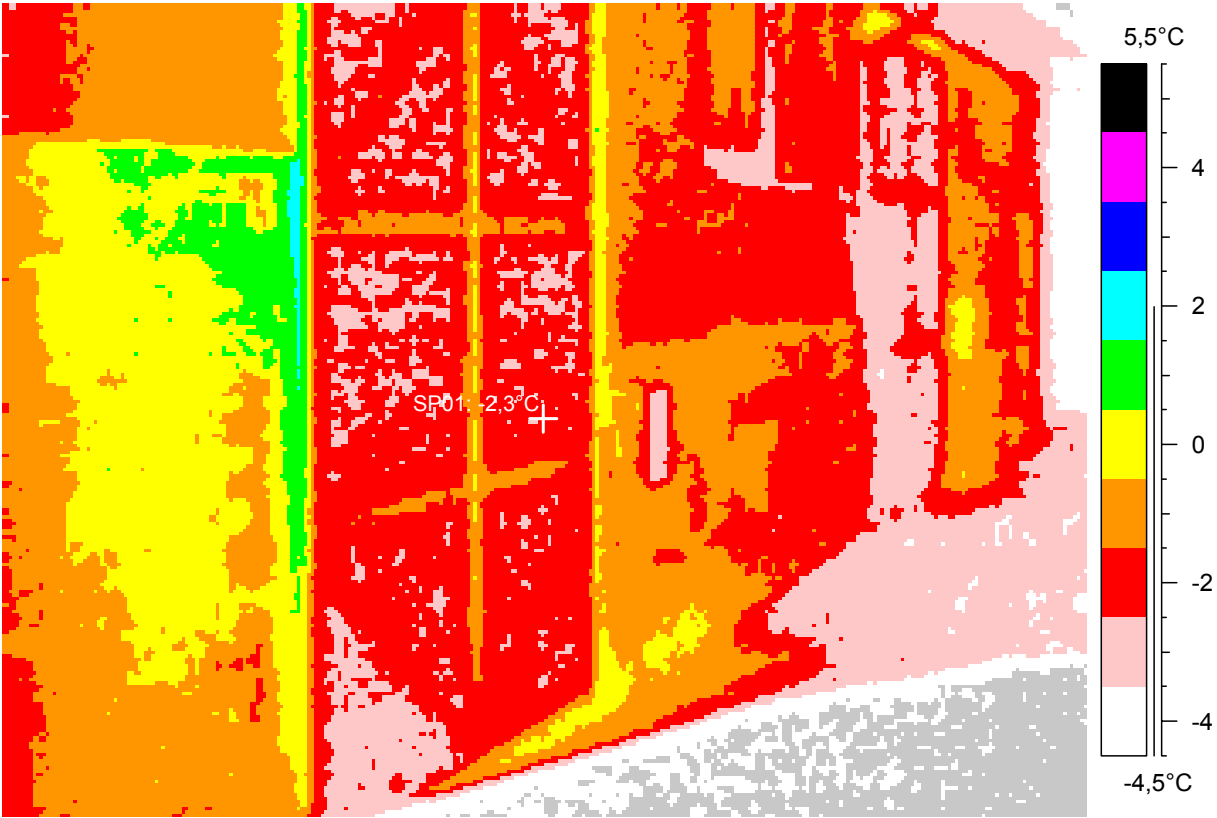

101 - Ir_2025.jpg

Label	Value
IR : max	4,3°C
IR : min	-7,9°C
SP01	-3,6°C

20.2.2005

2:49:57

102 - Ir_2040.jpg

Label	Value
IR : max	2,2°C
IR : min	-5,2°C
SP01	-2,3°C

20.2.2005

4:14:34