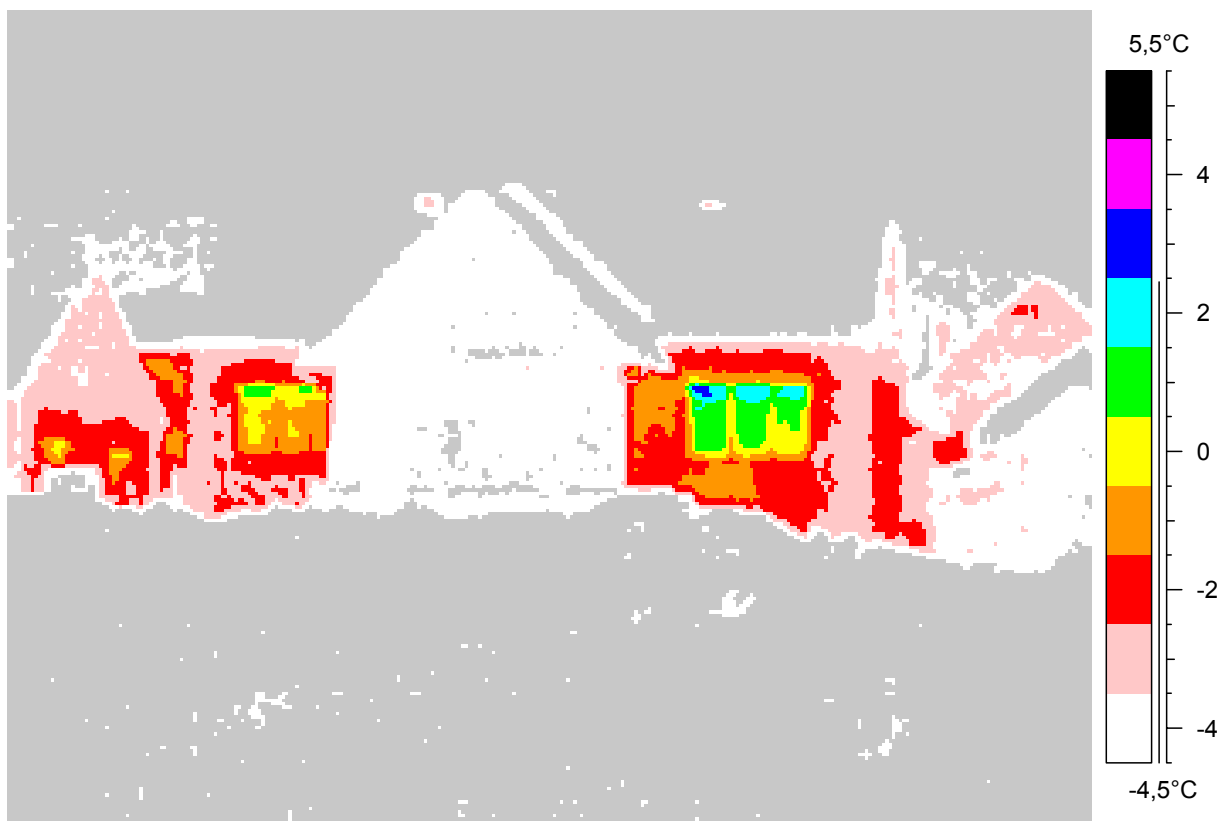

69 - Ir_1990.jpg

Label	Value
IR : max	3,6°C
IR : min	-9,1°C
SP01	-0,4°C

20.2.2005

2:07:06

70 - Ir_1991.jpg

Label	Value
IR : max	3,3°C
IR : min	-9,0°C
SP01	-4,1°C

20.2.2005

2:08:54