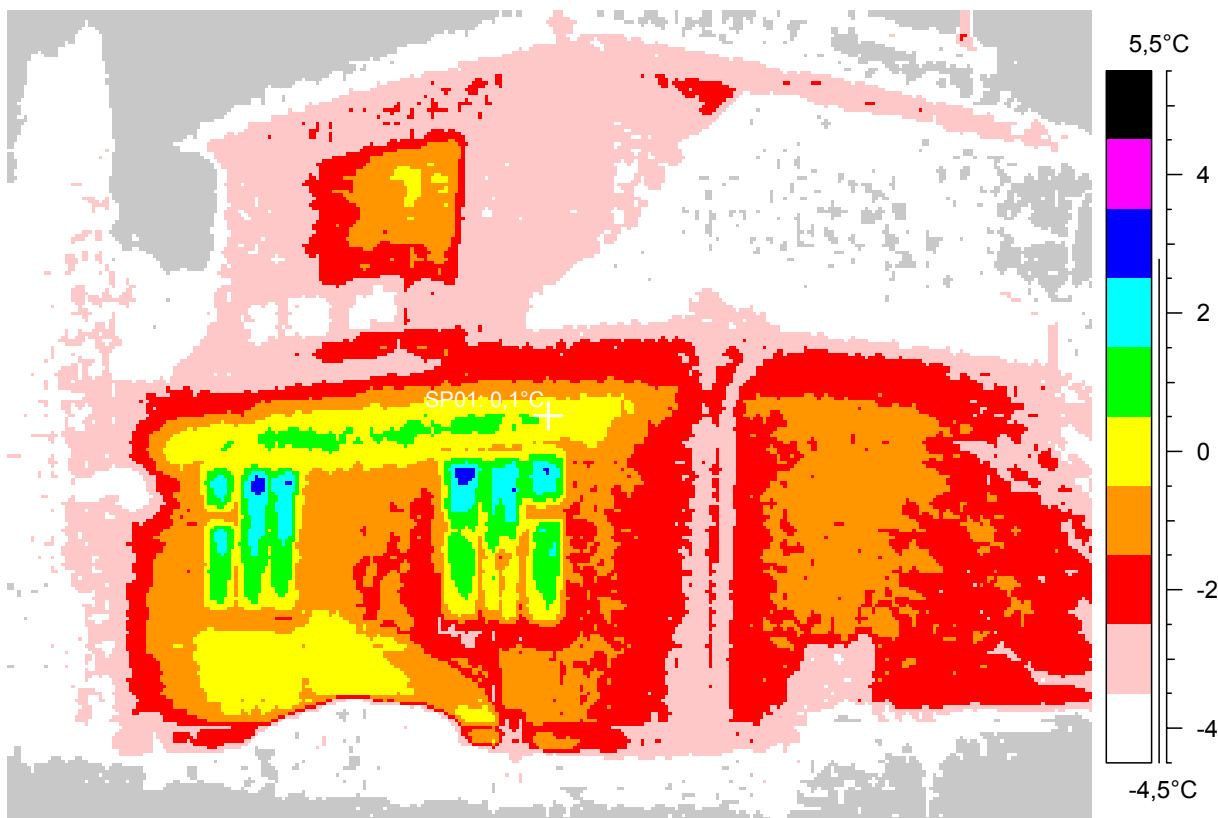

65 - Ir_1981.jpg

Label	Value
IR : max	1,8°C
IR : min	-9,8°C
SP01	-1,6°C

20.2.2005

1:43:18

66 - Ir_1982.jpg

Label	Value
IR : max	3,0°C
IR : min	-9,0°C
SP01	0,1°C

20.2.2005

1:43:47