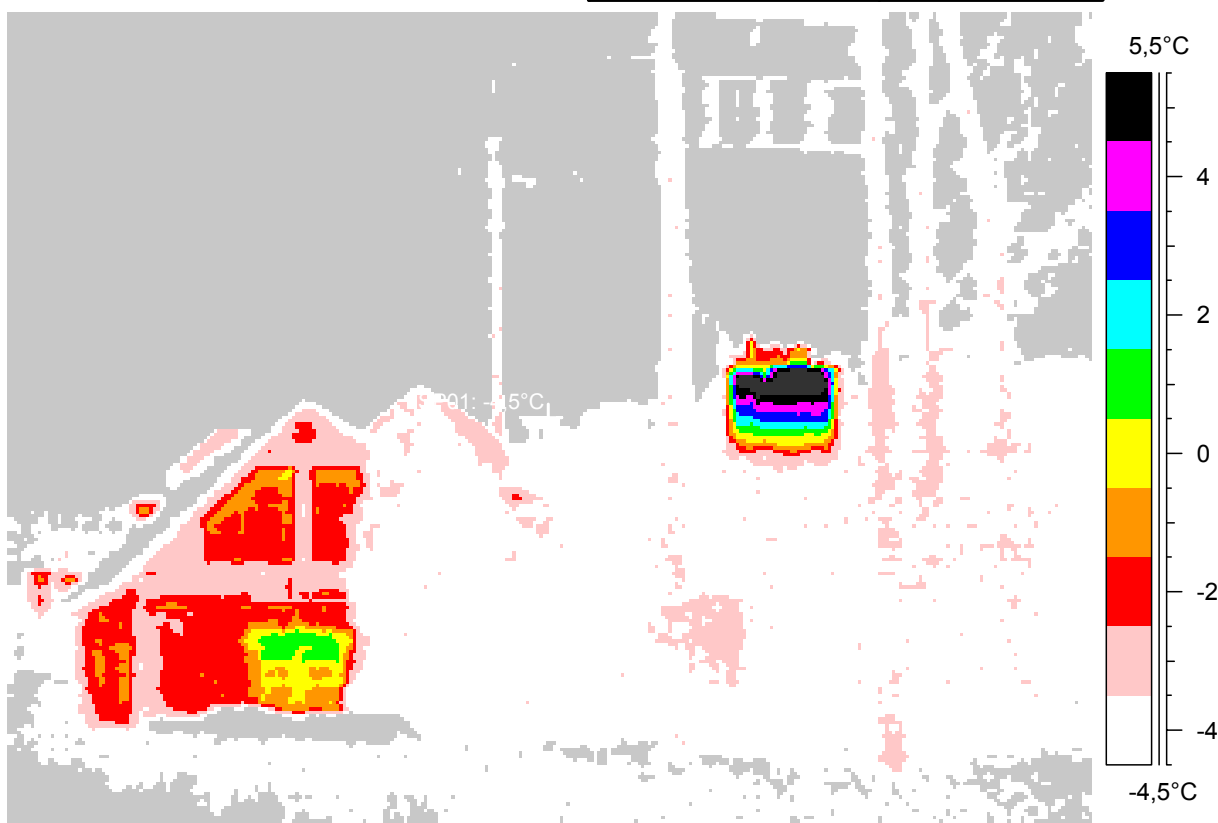

73 - Ir_1994.jpg

Label	Value
IR : max	4,4°C
IR : min	-9,0°C
SP01	-2,3°C

20.2.2005

2:11:42

74 - Ir_1995.jpg

Label	Value
IR : max	7,5°C
IR : min	-9,5°C
SP01	-4,5°C

20.2.2005

2:12:12