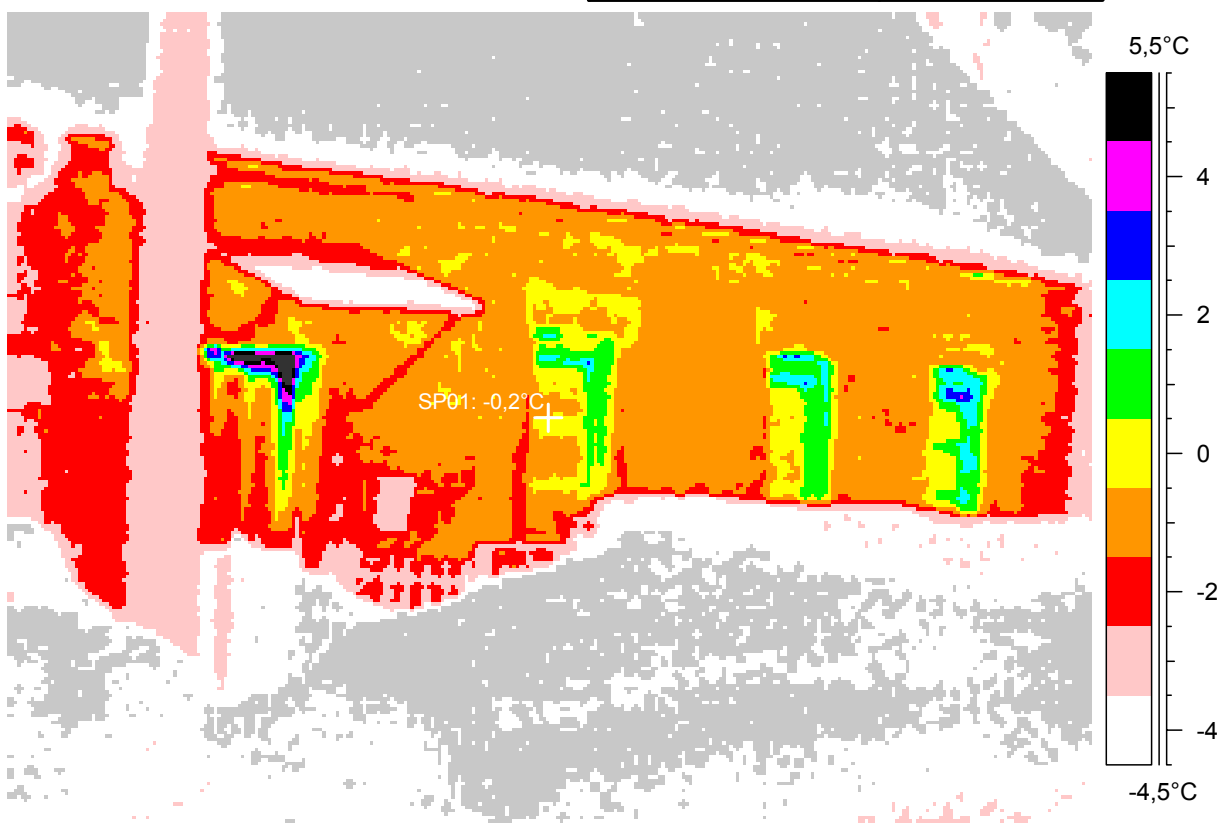

75 - Ir_1996.jpg

Label	Value
IR : max	8,5°C
IR : min	-5,4°C
SP01	-0,2°C

20.2.2005

2:13:44