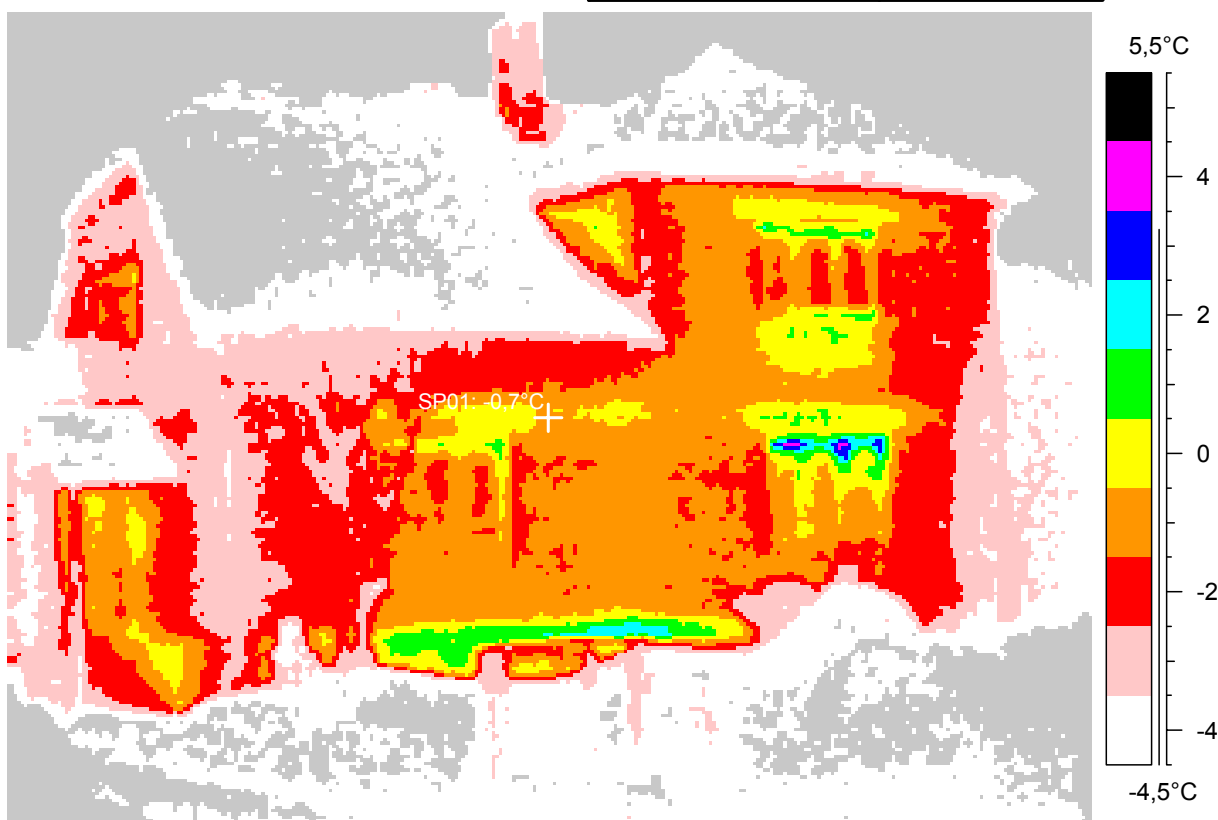

59 - Ir_1975.jpg

Label	Value
IR : max	4,2°C
IR : min	-9,8°C
SP01	-0,7°C

20.2.2005

1:36:57