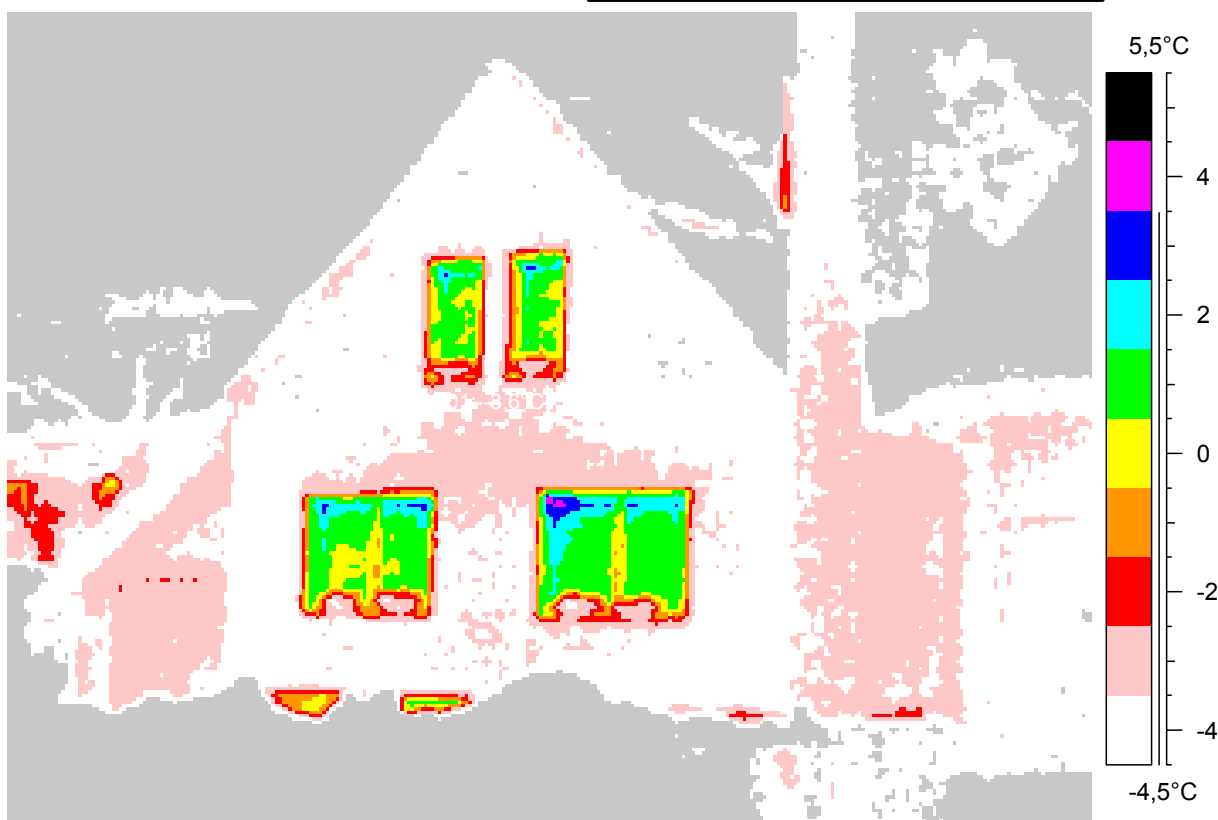

51 - Ir_1967.jpg

Label	Value
IR : max	-1,3°C
IR : min	-5,9°C
SP01	-4,4°C

20.2.2005

0:32:42

52 - Ir_1968.jpg

Label	Value
IR : max	4,0°C
IR : min	-9,8°C
SP01	-3,6°C

20.2.2005

0:34:57