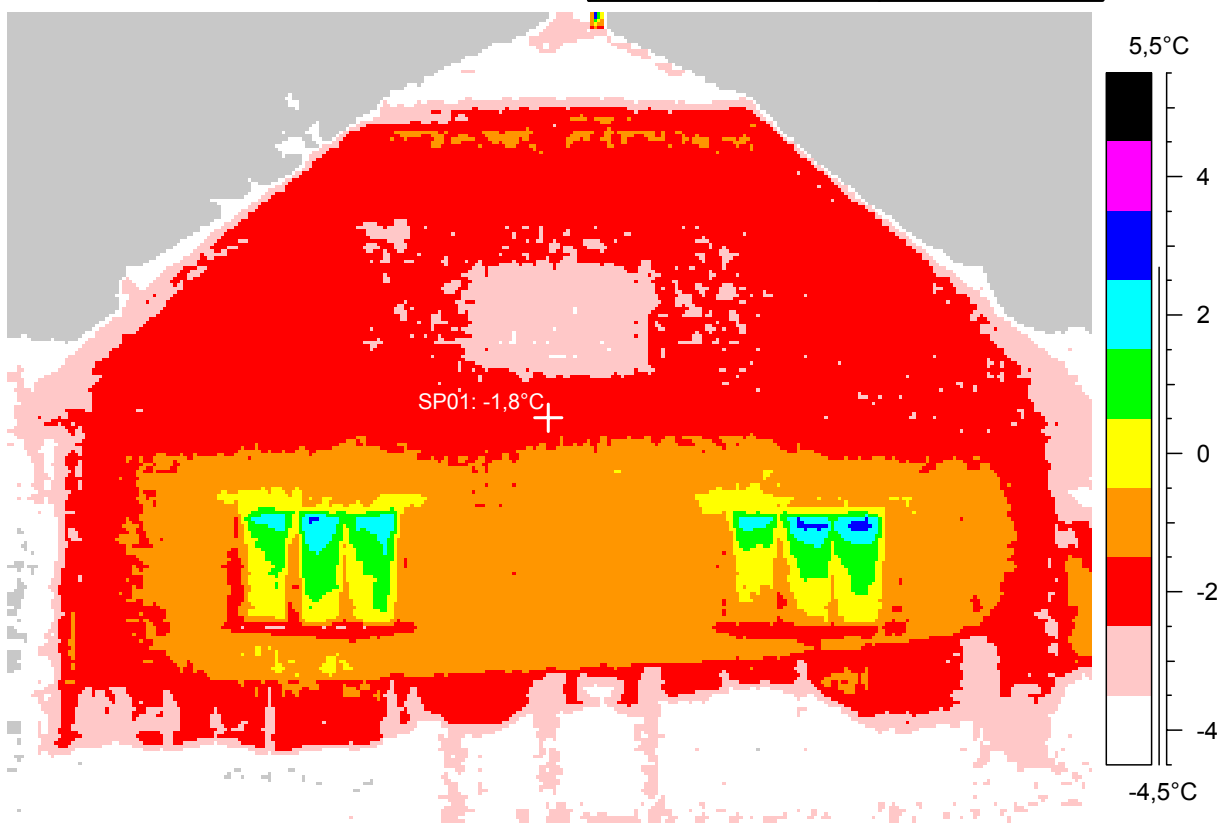

13 - Ir_1926.jpg

Label	Value
IR : max	4,8°C
IR : min	-9,3°C
SP01	-1,9°C

19.2.2005

22:15:18

14 - Ir_1927.jpg

Label	Value
IR : max	2,9°C
IR : min	-9,0°C
SP01	-1,8°C

19.2.2005

22:18:48