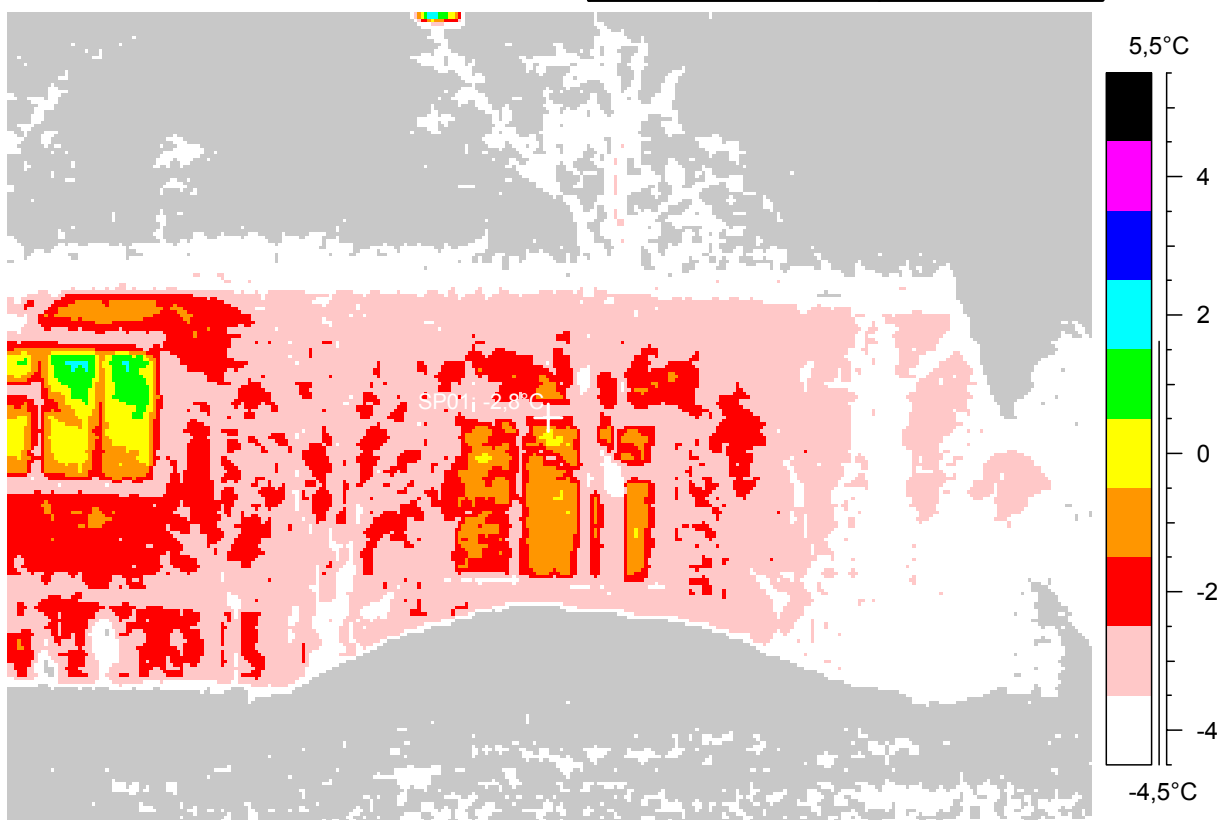

53 - Ir_1969.jpg

Label	Value
IR : max	4,9°C
IR : min	-9,3°C
SP01	-2,5°C

20.2.2005

0:35:07

54 - Ir_1970.jpg

Label	Value
IR : max	2,5°C
IR : min	-9,2°C
SP01	-2,8°C

20.2.2005

0:35:12