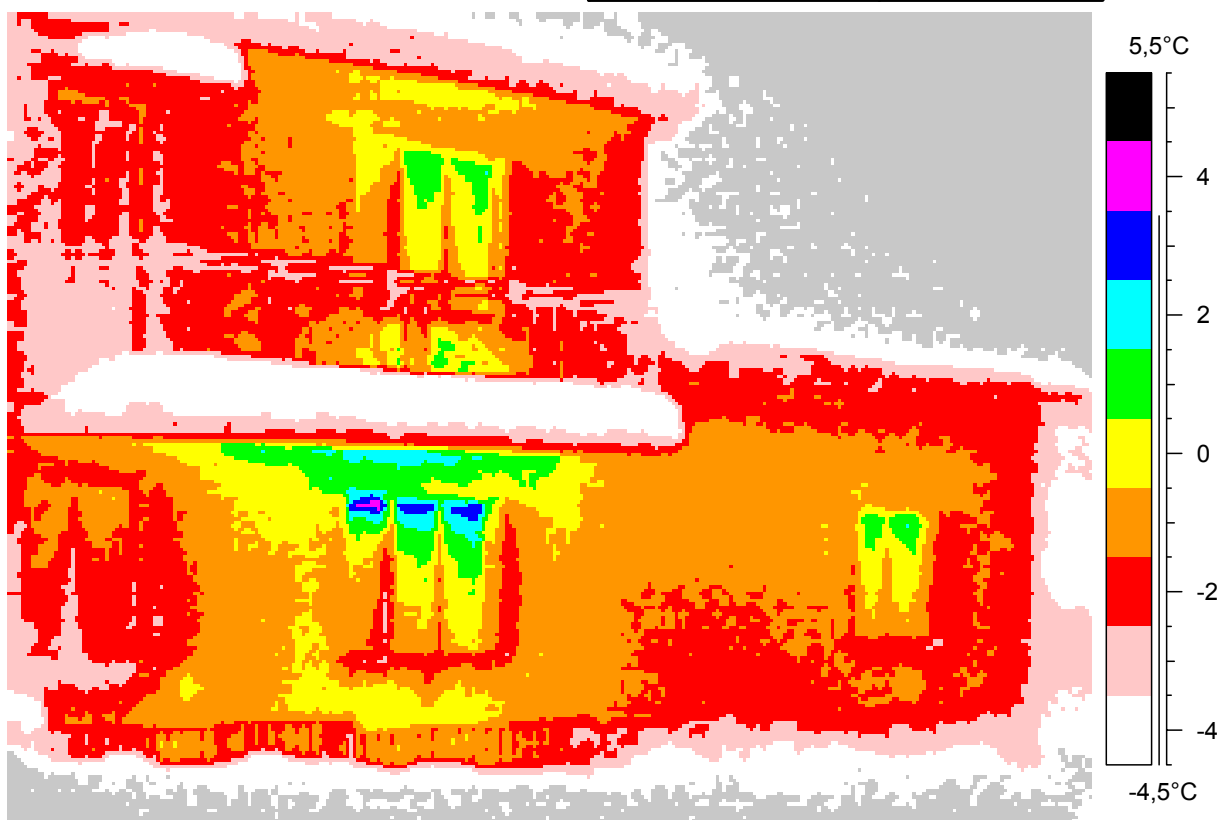

17 - Ir_1930.jpg

Label	Value
IR : max	4,6°C
IR : min	-8,7°C
SP01	-3,9°C

19.2.2005

22:24:50