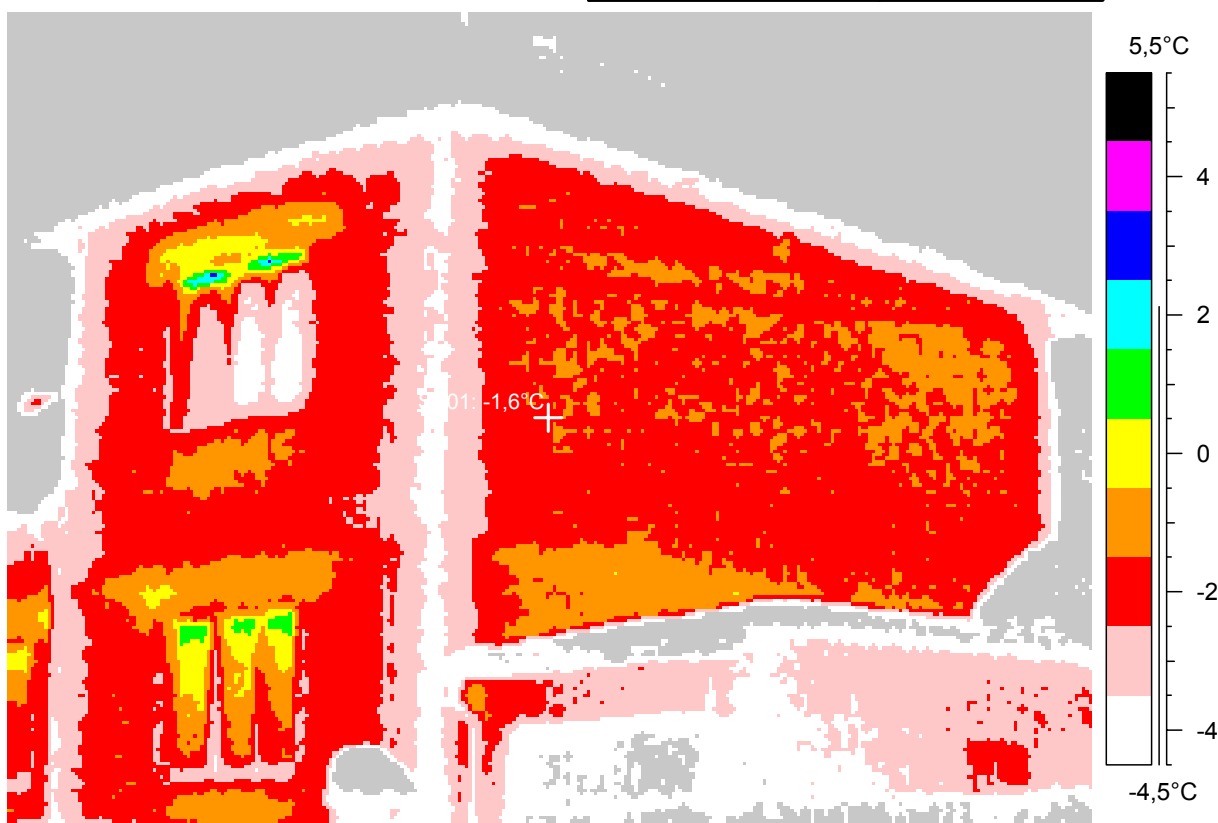

89 - Ir_2010.jpg

Label	Value
IR : max	2,9°C
IR : min	-10,3°C
SP01	-1,6°C

20.2.2005

2:27:51