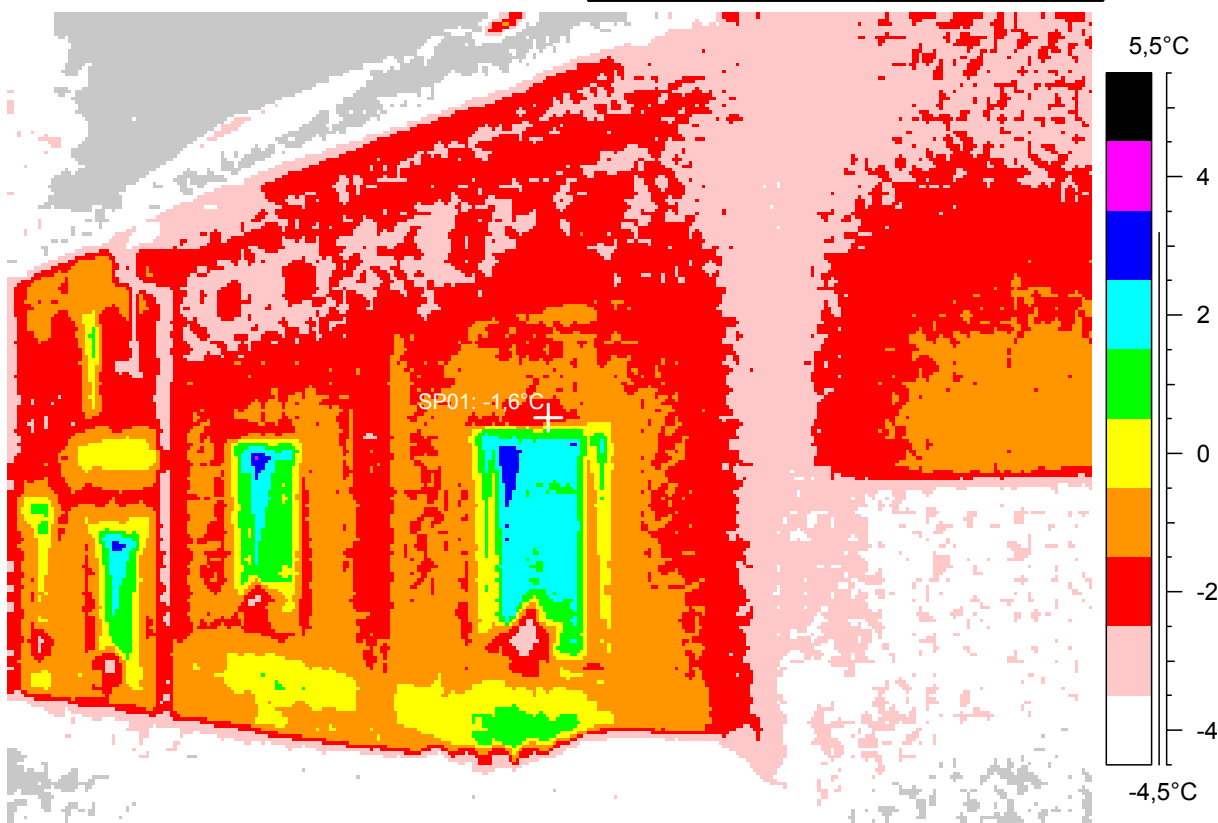

41 - Ir_1957.jpg

Label	Value
IR : max	3,6°C
IR : min	-8,2°C
SP01	-1,6°C

20.2.2005

0:16:40