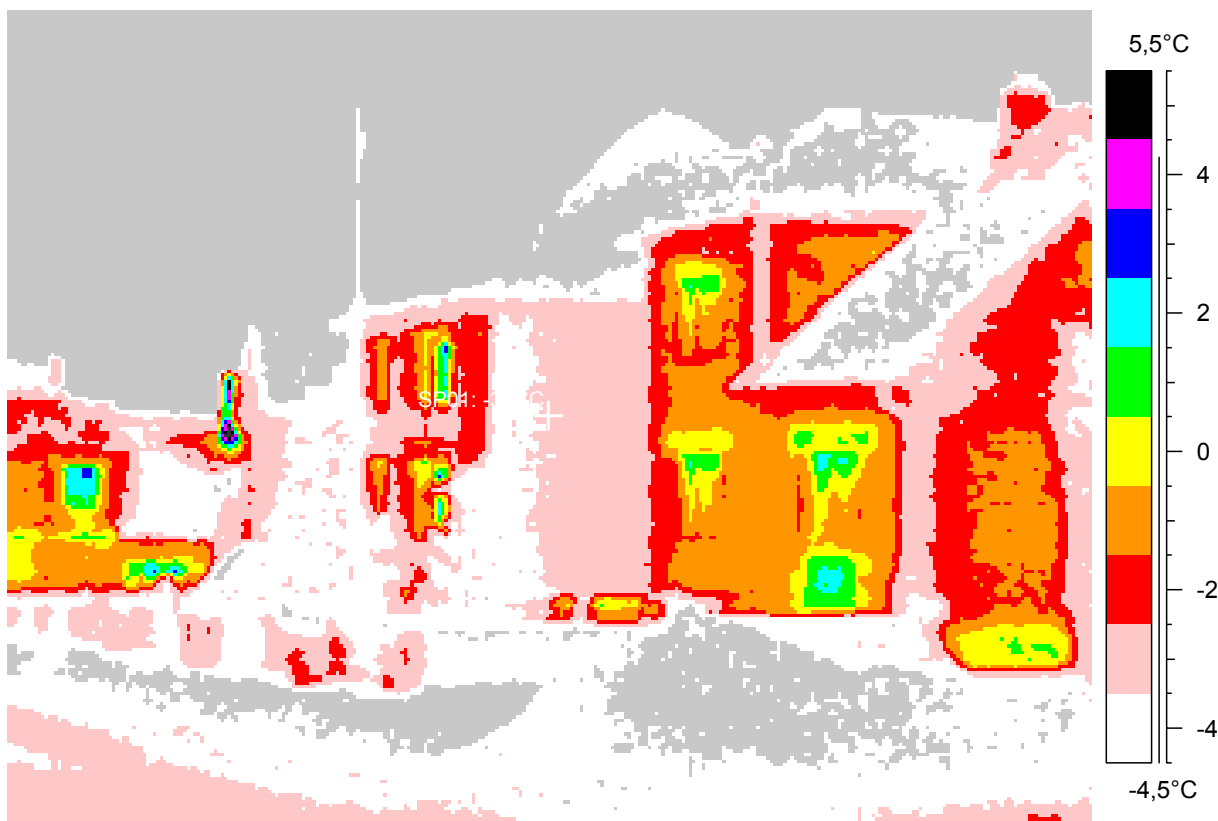

87 - Ir_2008.jpg

Label	Value
IR : max	7,7°C
IR : min	-8,2°C
SP01	-3,4°C

20.2.2005

2:26:01