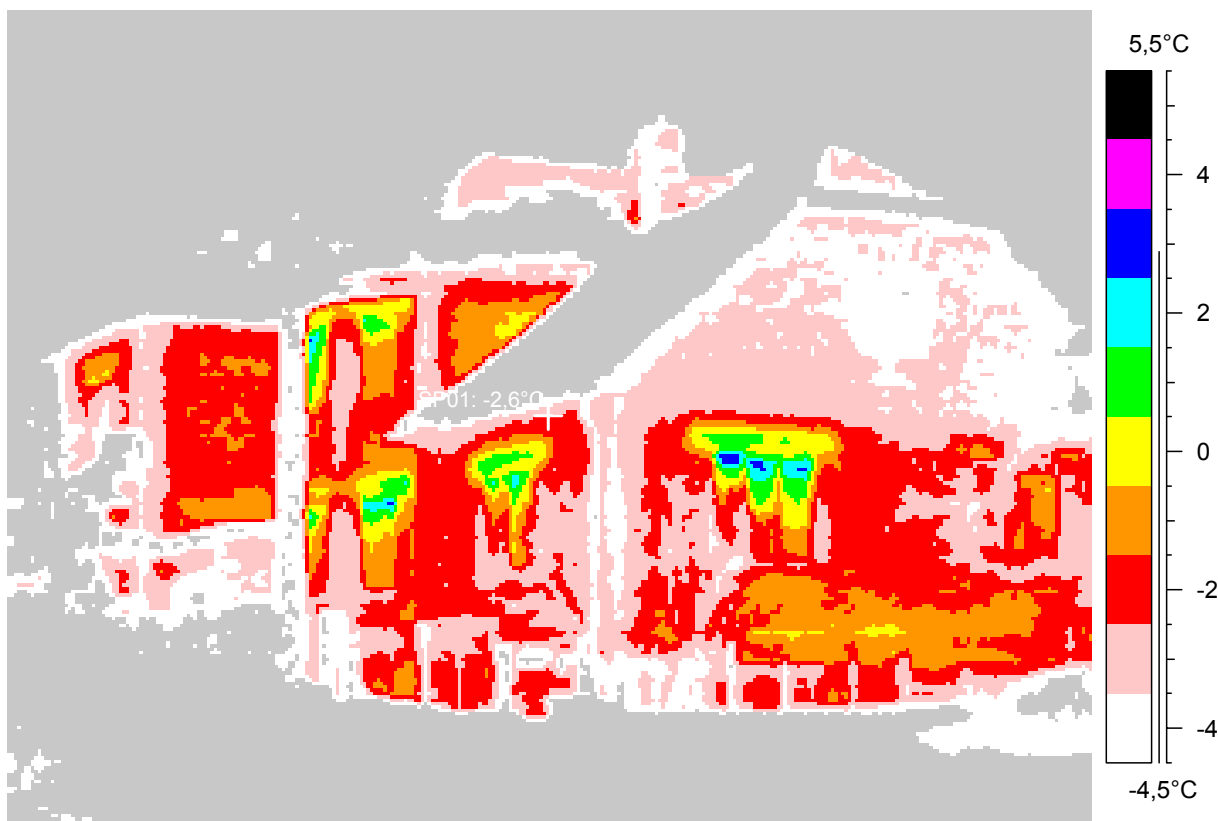

87 - Ir_2008.jpg

Label	Value
IR : max	7,7°C
IR : min	-8,2°C
SP01	-3,4°C

20.2.2005

2:26:01

88 - Ir_2009.jpg

Label	Value
IR : max	3,4°C
IR : min	-9,8°C
SP01	-2,6°C

20.2.2005

2:26:53