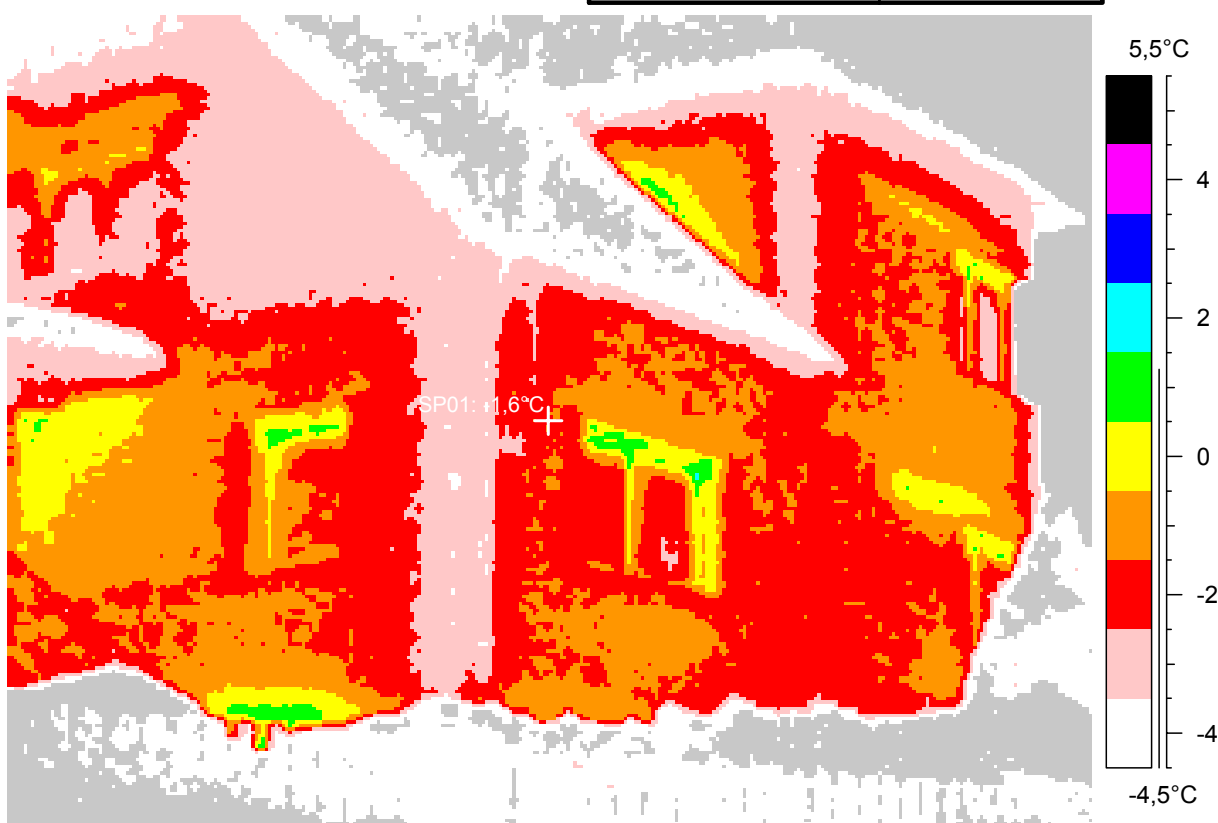

65 - Ir_1981.jpg

Label	Value
IR : max	1,8°C
IR : min	-9,8°C
SP01	-1,6°C

20.2.2005

1:43:18