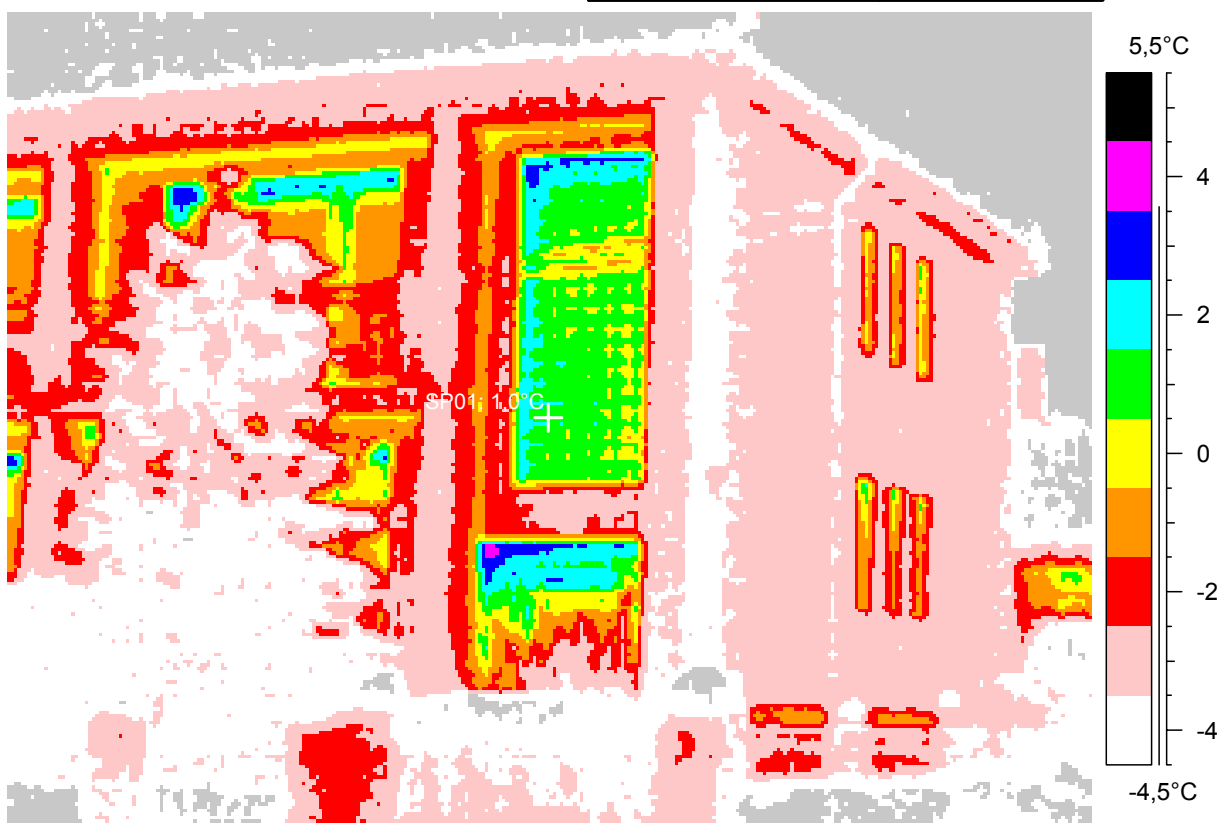

81 - Ir_2002.jpg

Label	Value
IR : max	3,8°C
IR : min	-8,7°C
SP01	1,0°C

20.2.2005

2:20:39