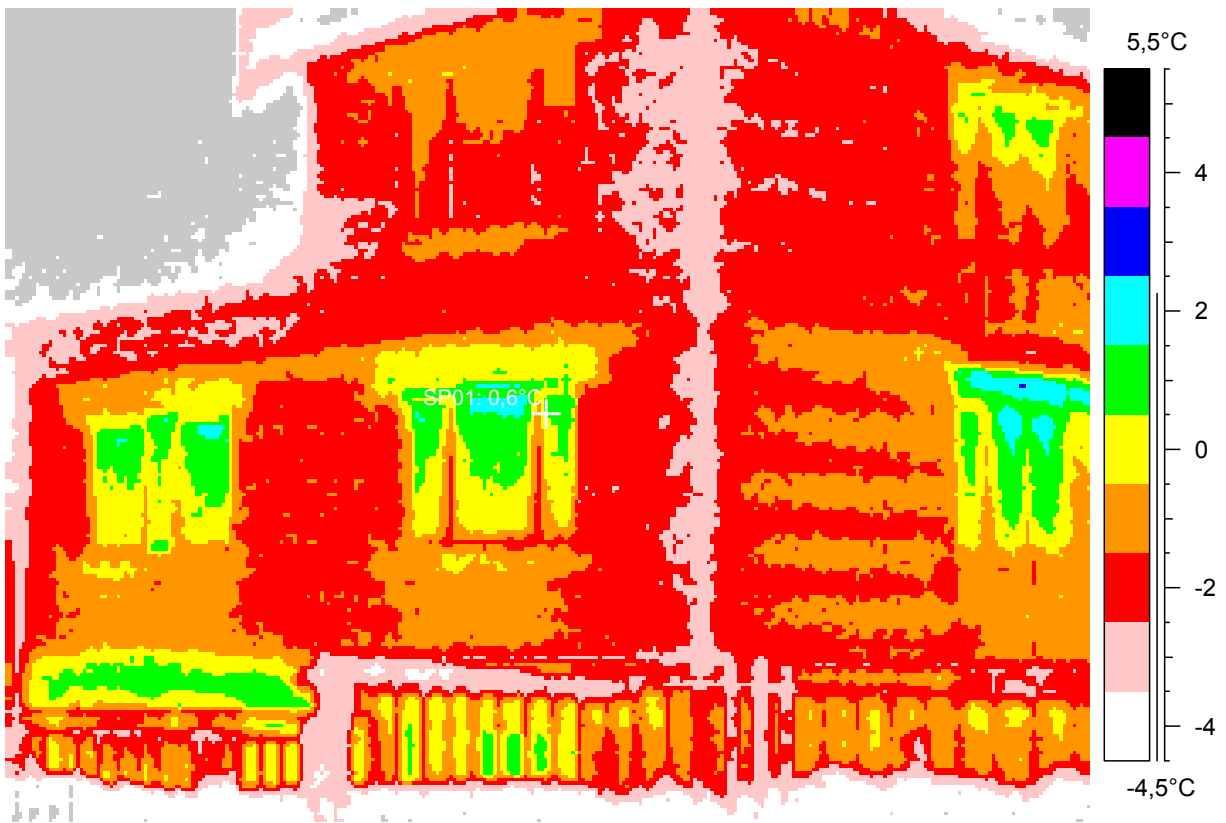

31 - Ir_1947.jpg

Label	Value
IR : max	2,7°C
IR : min	-8,7°C
SP01	0,6°C

20.2.2005

0:02:56