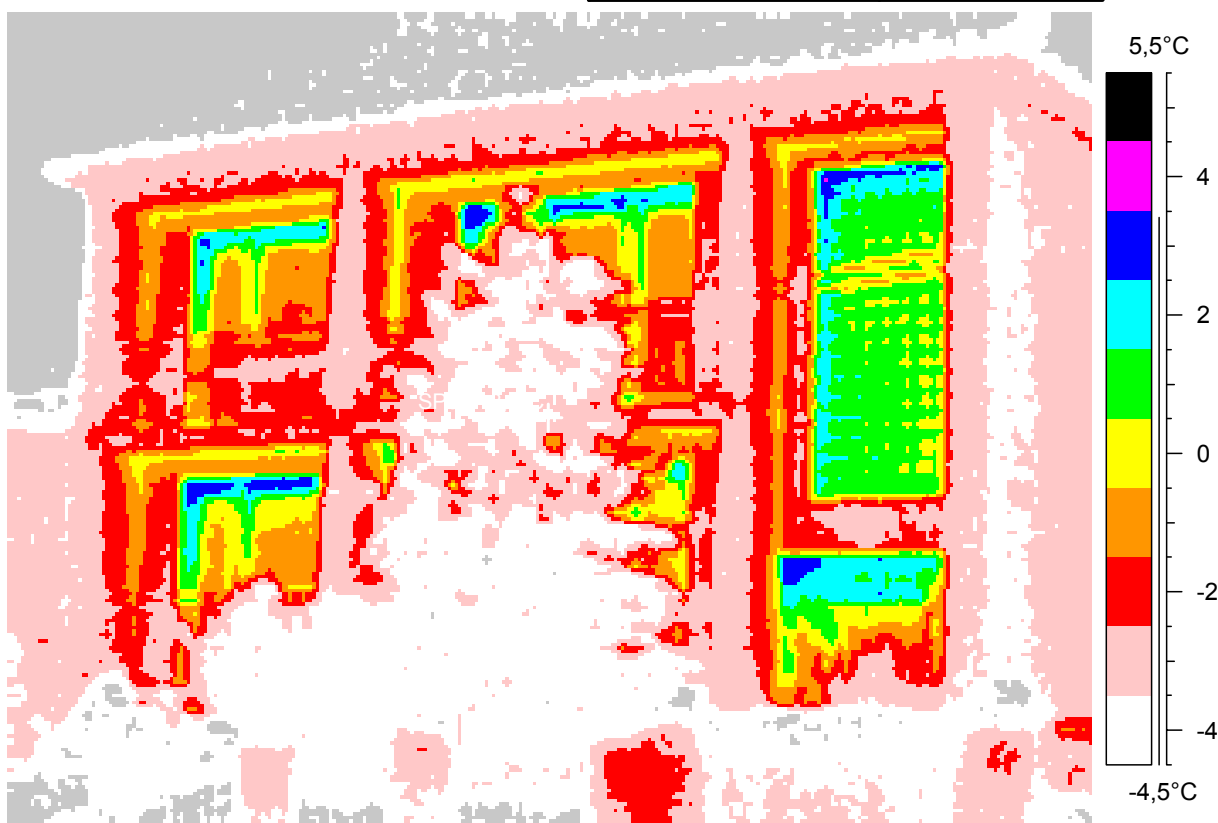

81 - Ir_2002.jpg

Label	Value
IR : max	3,8°C
IR : min	-8,7°C
SP01	1,0°C

20.2.2005

2:20:39

82 - Ir_2003.jpg

Label	Value
IR : max	3,6°C
IR : min	-8,4°C
SP01	-3,6°C

20.2.2005

2:20:46