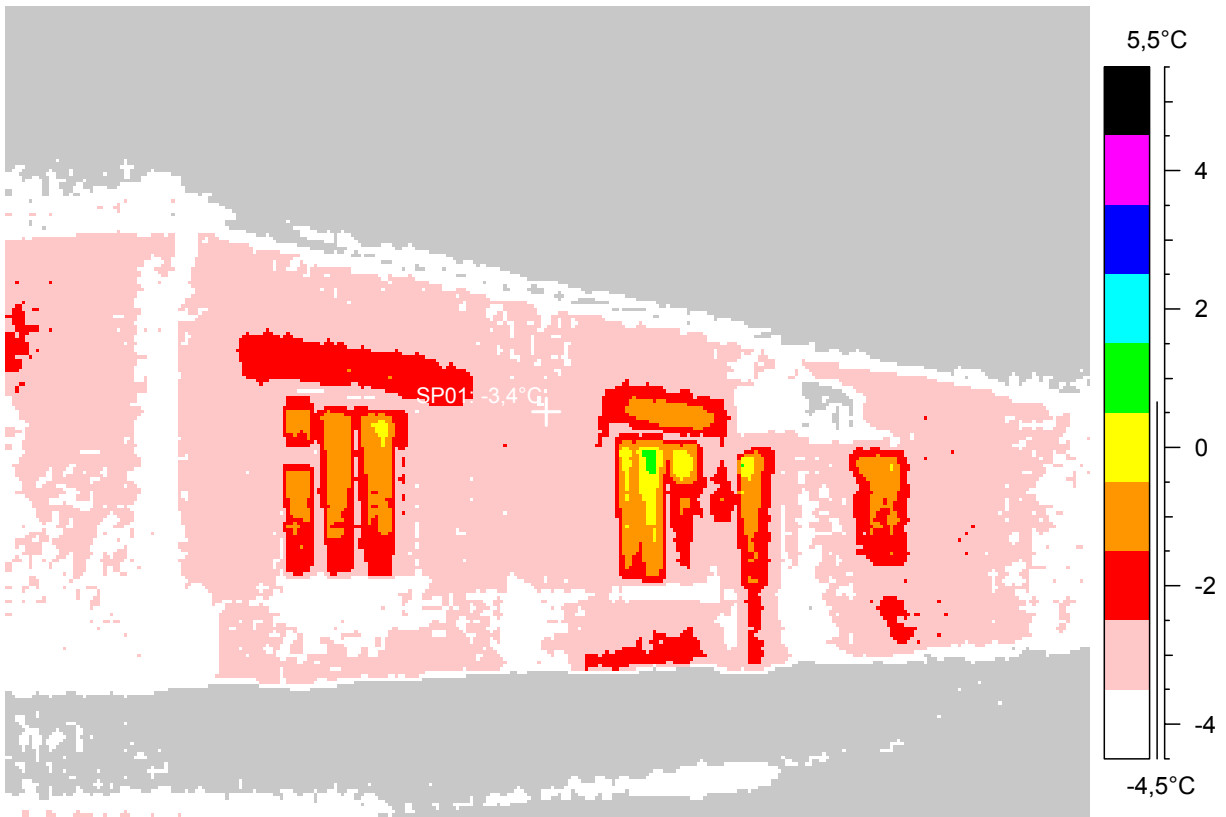

55 - Ir_1971.jpg

Label	Value
IR : max	1,1°C
IR : min	-9,9°C
SP01	-3,4°C

20.2.2005

1:30:33