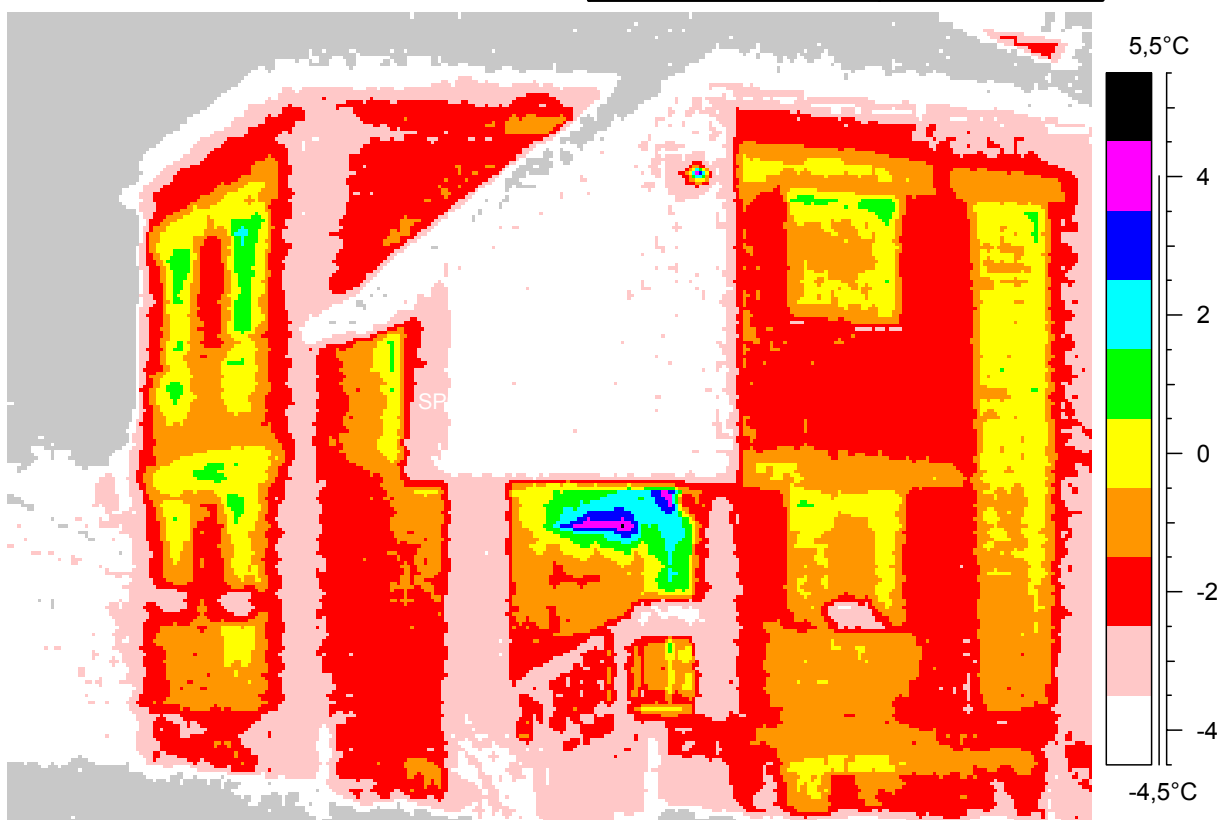

71 - Ir_1992.jpg

Label	Value
IR : max	3,0°C
IR : min	-9,1°C
SP01	-0,9°C

20.2.2005

2:09:01

72 - Ir_1993.jpg

Label	Value
IR : max	4,8°C
IR : min	-8,6°C
SP01	-3,9°C

20.2.2005

2:11:29