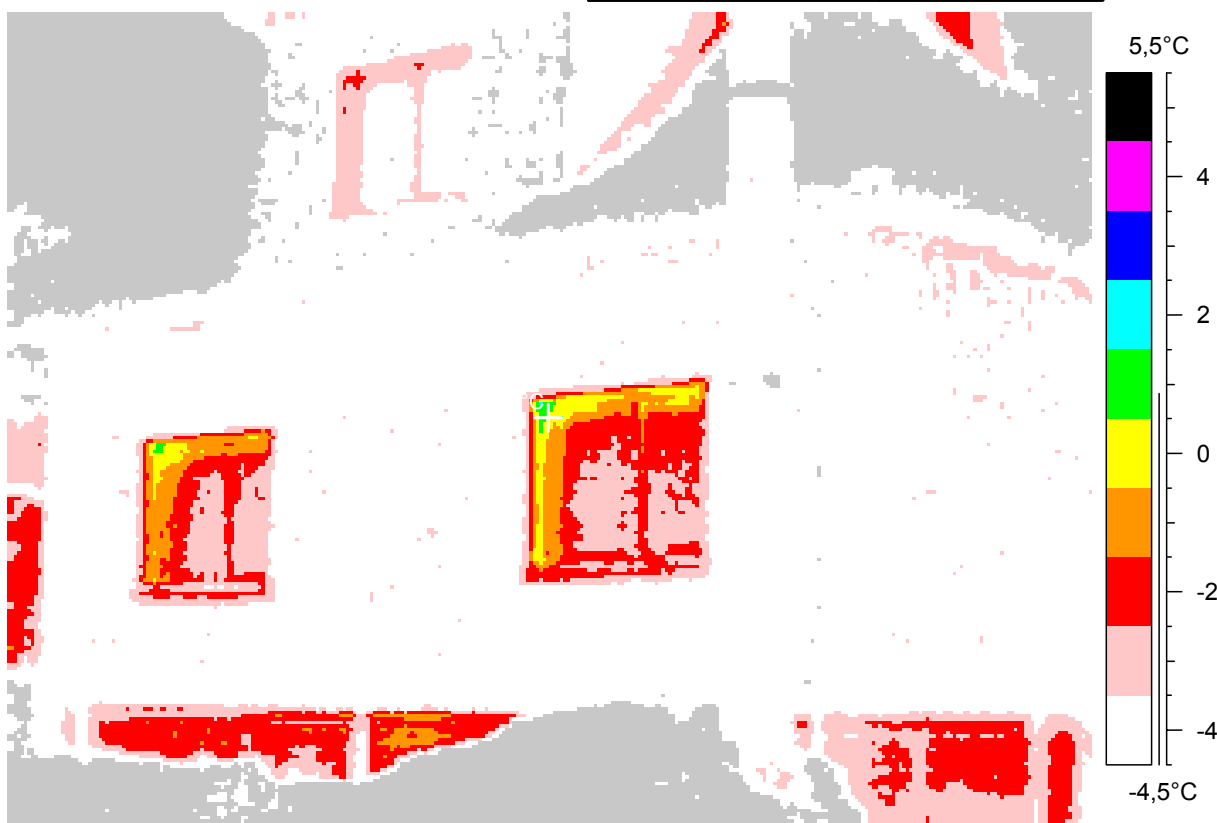

83 - Ir_2004.jpg

Label	Value
IR : max	1,7°C
IR : min	-9,0°C
SP01	0,4°C

20.2.2005

2:22:38