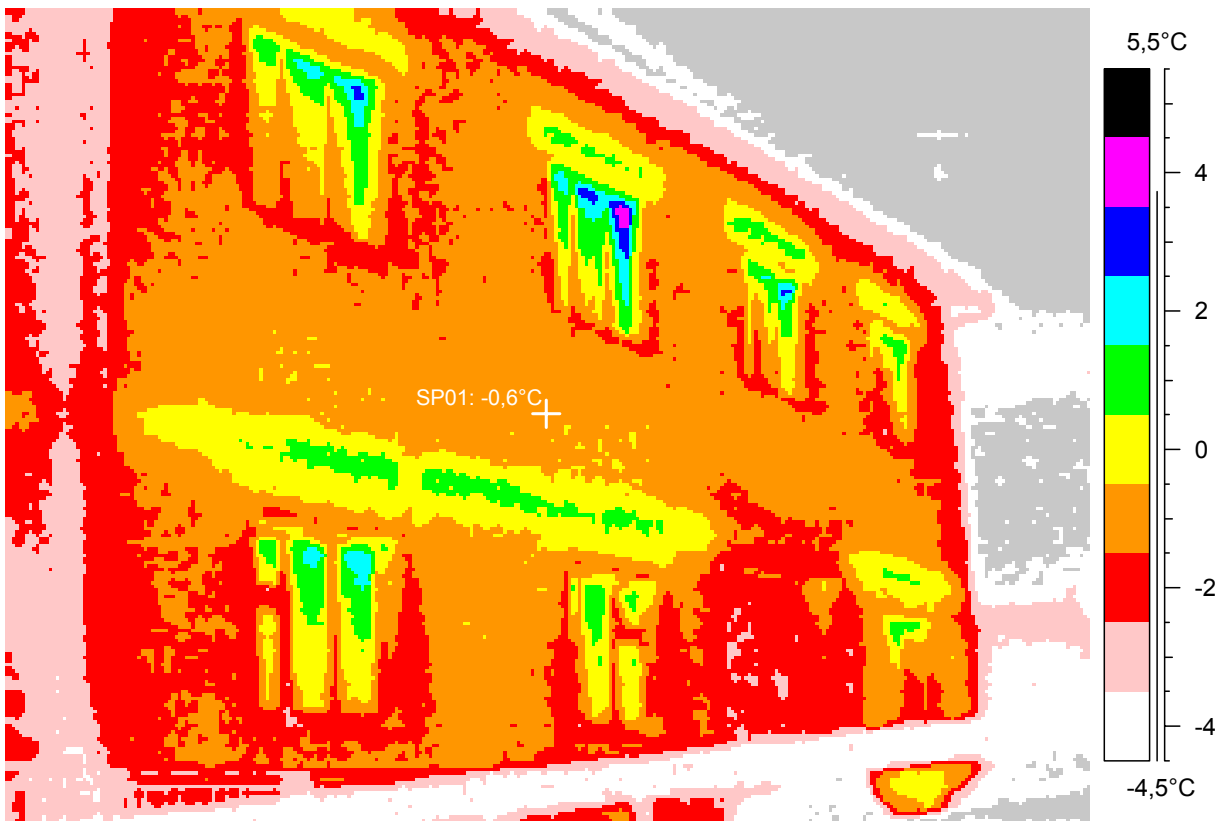

33 - Ir_1949.jpg

Label	Value
IR : max	3,0°C
IR : min	-8,5°C
SP01	-2,2°C

20.2.2005

0:04:46

34 - Ir_1950.jpg

Label	Value
IR : max	4,3°C
IR : min	-9,2°C
SP01	-0,6°C

20.2.2005

0:05:54