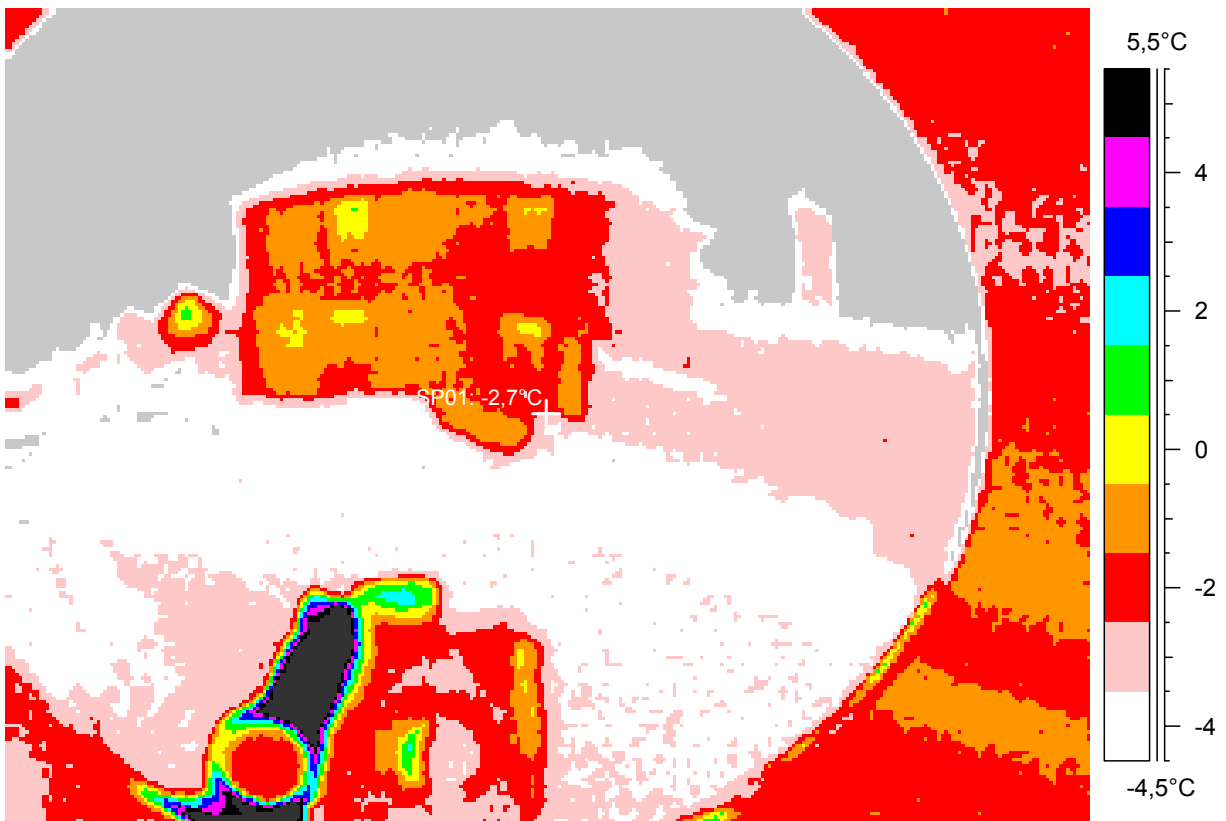

27 - Ir_1943.jpg

Label	Value
IR : max	15,1°C
IR : min	-9,5°C
SP01	-2,7°C

19.2.2005

23:55:54