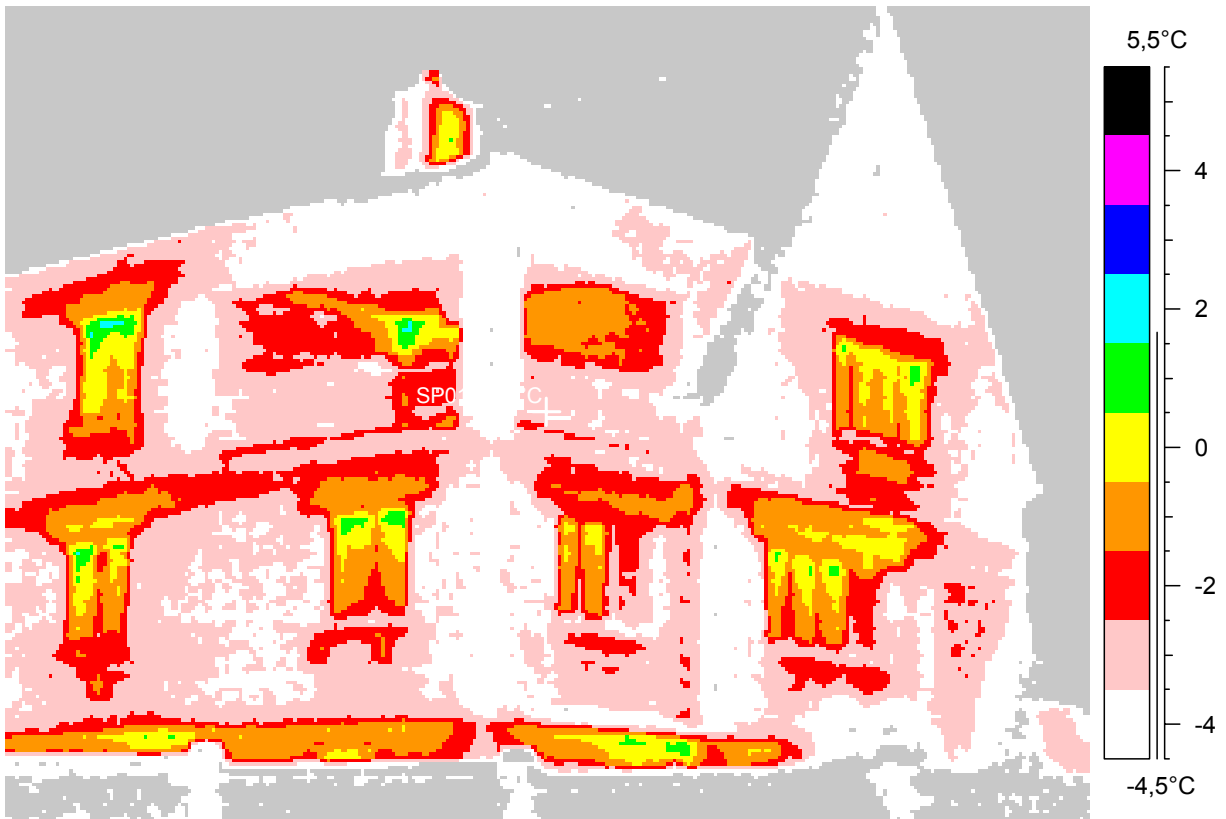

91 - Ir_2012.jpg

Label	Value
IR : max	2,4°C
IR : min	-9,9°C
SP01	-3,6°C

20.2.2005

2:29:25