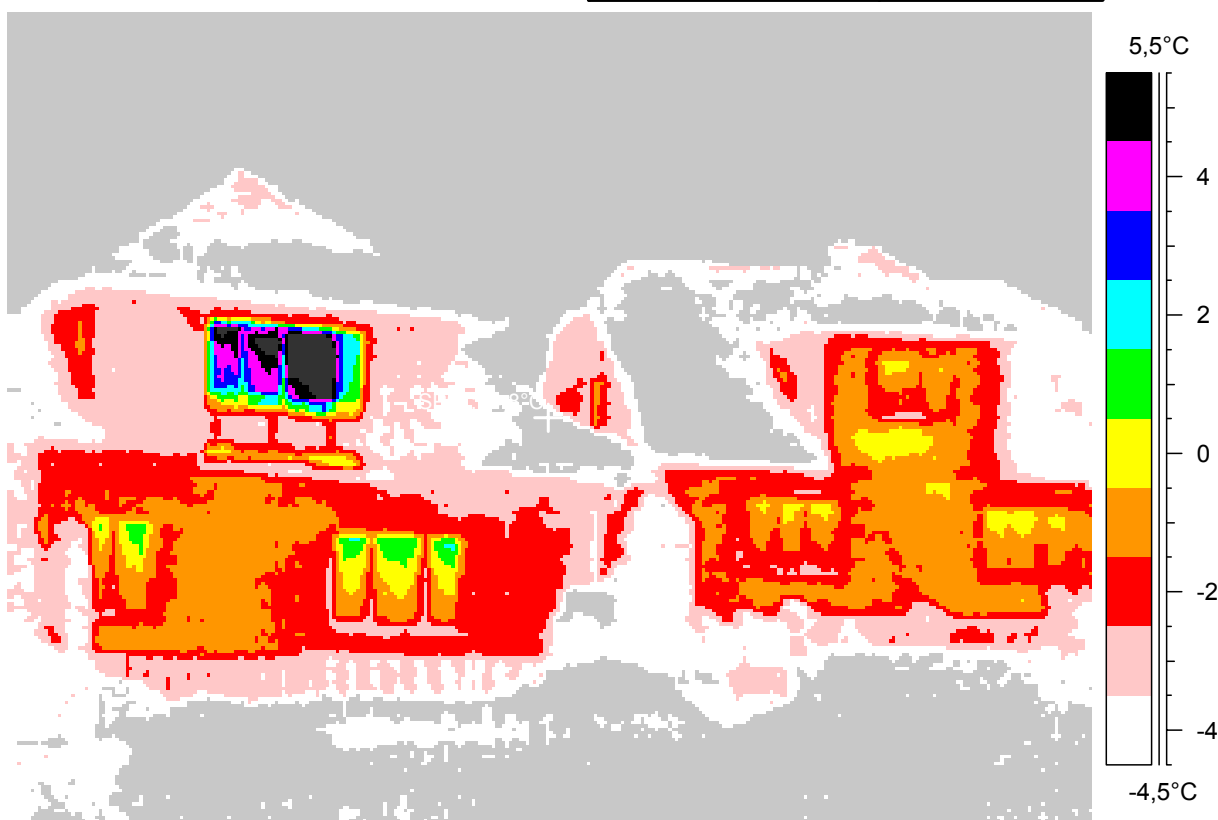

21 - Ir_1937.jpg

Label	Value
IR : max	21,4°C
IR : min	-8,7°C
SP01	-4,3°C

19.2.2005

23:45:42

22 - Ir_1938.jpg

Label	Value
IR : max	8,0°C
IR : min	-9,4°C
SP01	-4,8°C

19.2.2005

23:46:24