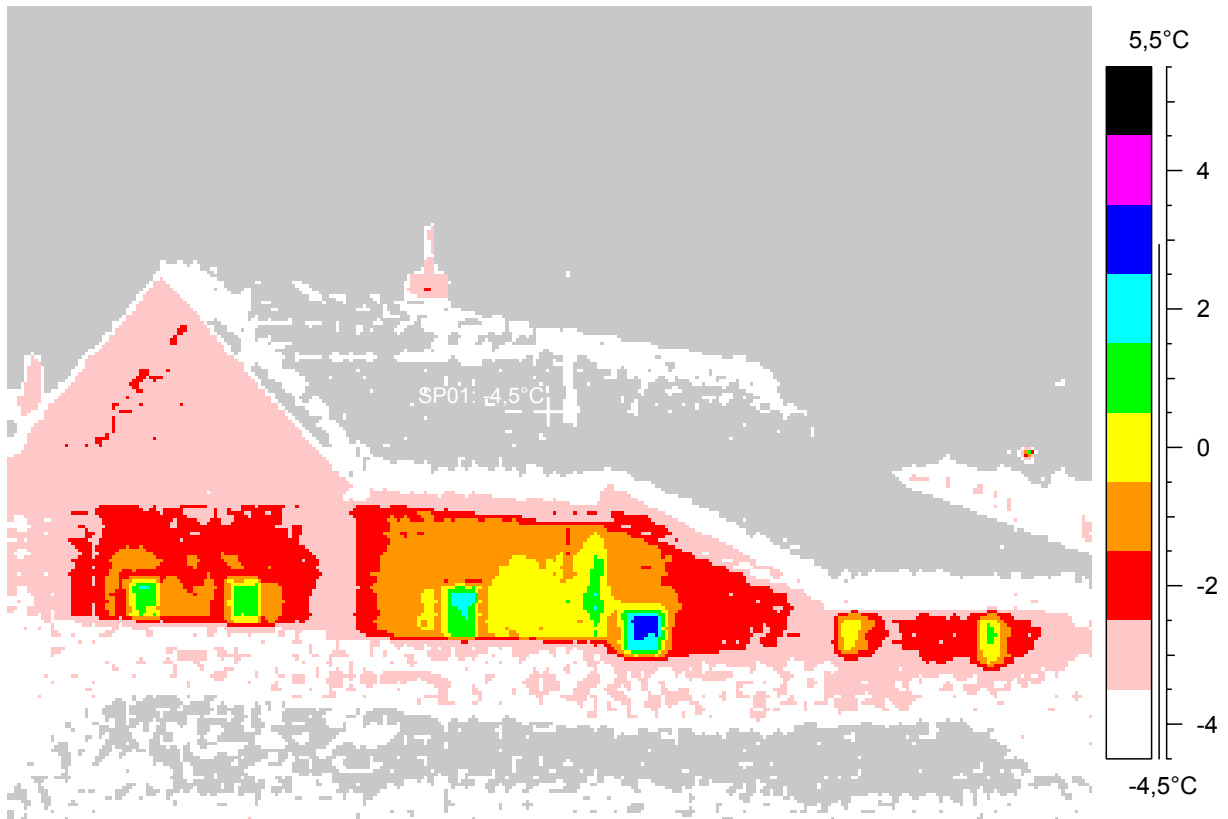

49 - Ir_1965.jpg

Label	Value
IR : max	3,3°C
IR : min	-8,8°C
SP01	-4,5°C

20.2.2005

0:28:46