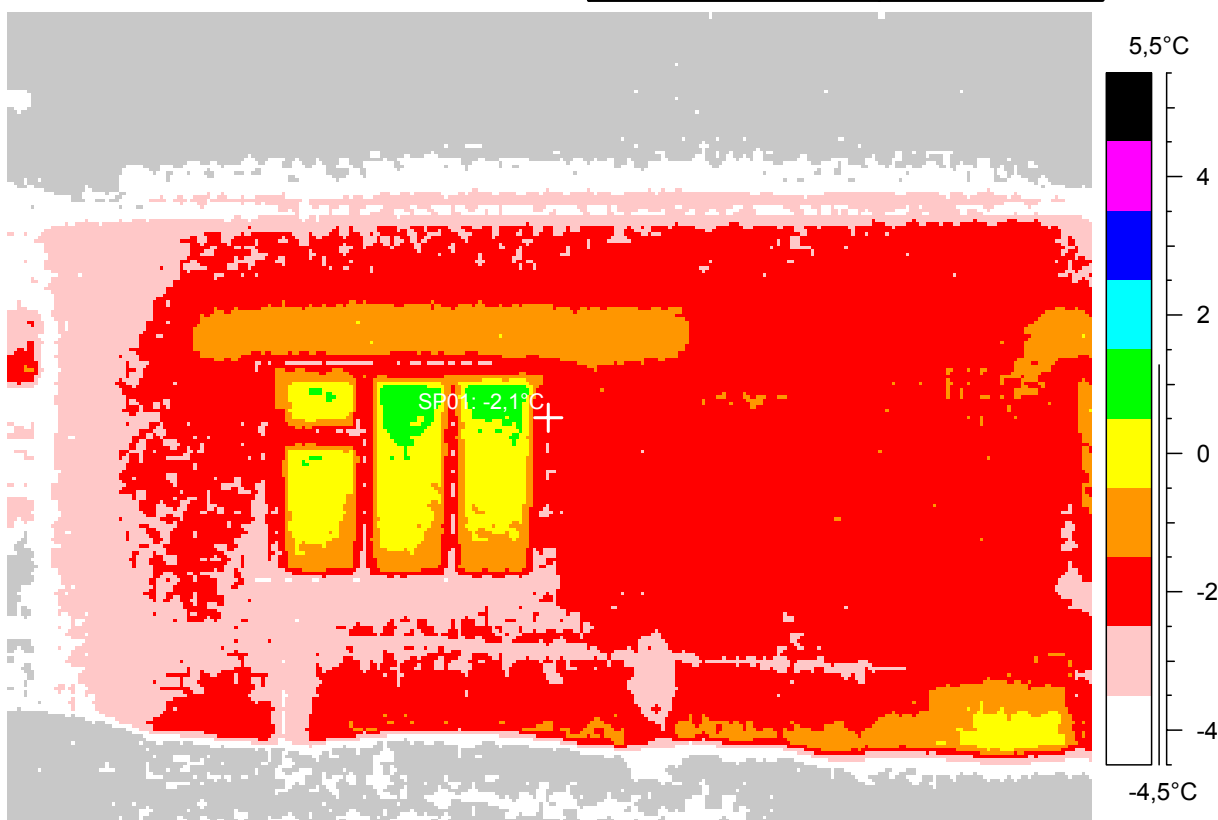

55 - Ir_1971.jpg

Label	Value
IR : max	1,1°C
IR : min	-9,9°C
SP01	-3,4°C

20.2.2005

1:30:33

56 - Ir_1972.jpg

Label	Value
IR : max	1,4°C
IR : min	-9,1°C
SP01	-2,1°C

20.2.2005

1:32:55