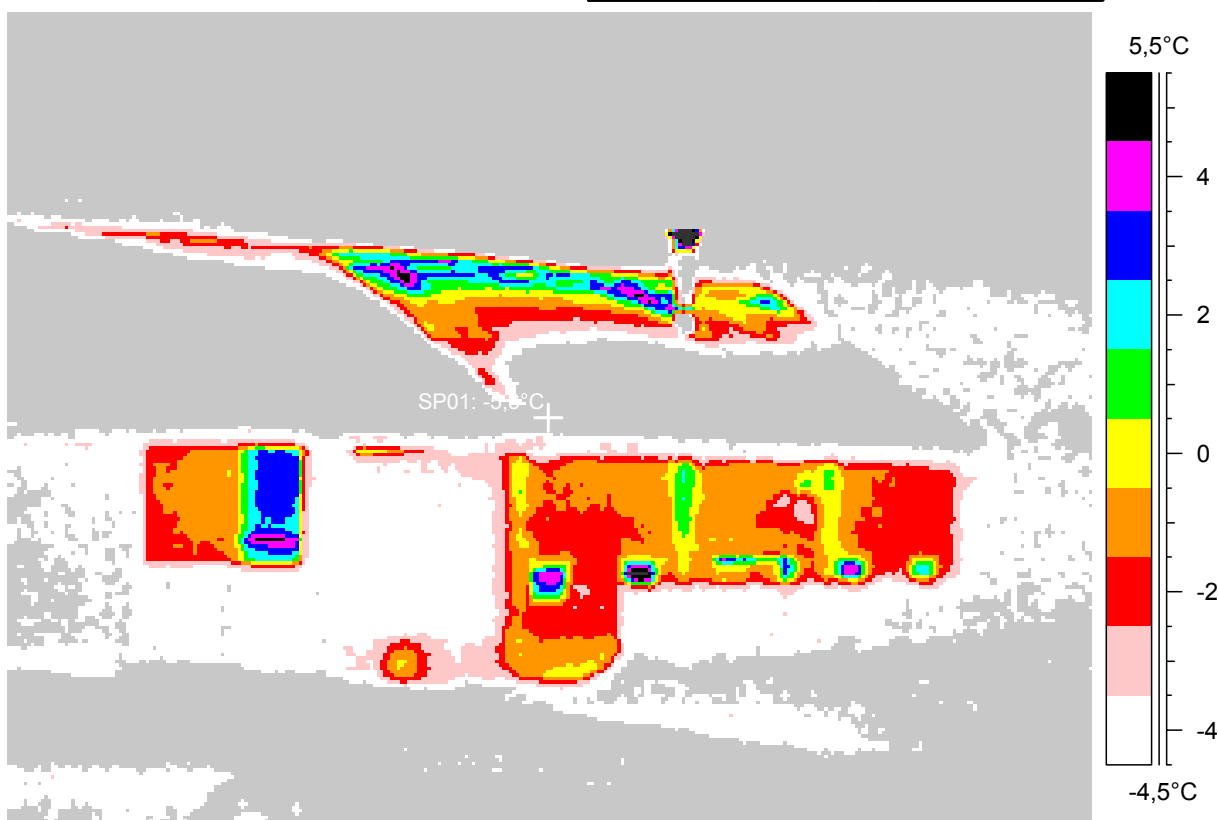

93 - Ir_2014.jpg

Label	Value
IR : max	19,5°C
IR : min	-9,0°C
SP01	-5,3°C

20.2.2005

2:33:14