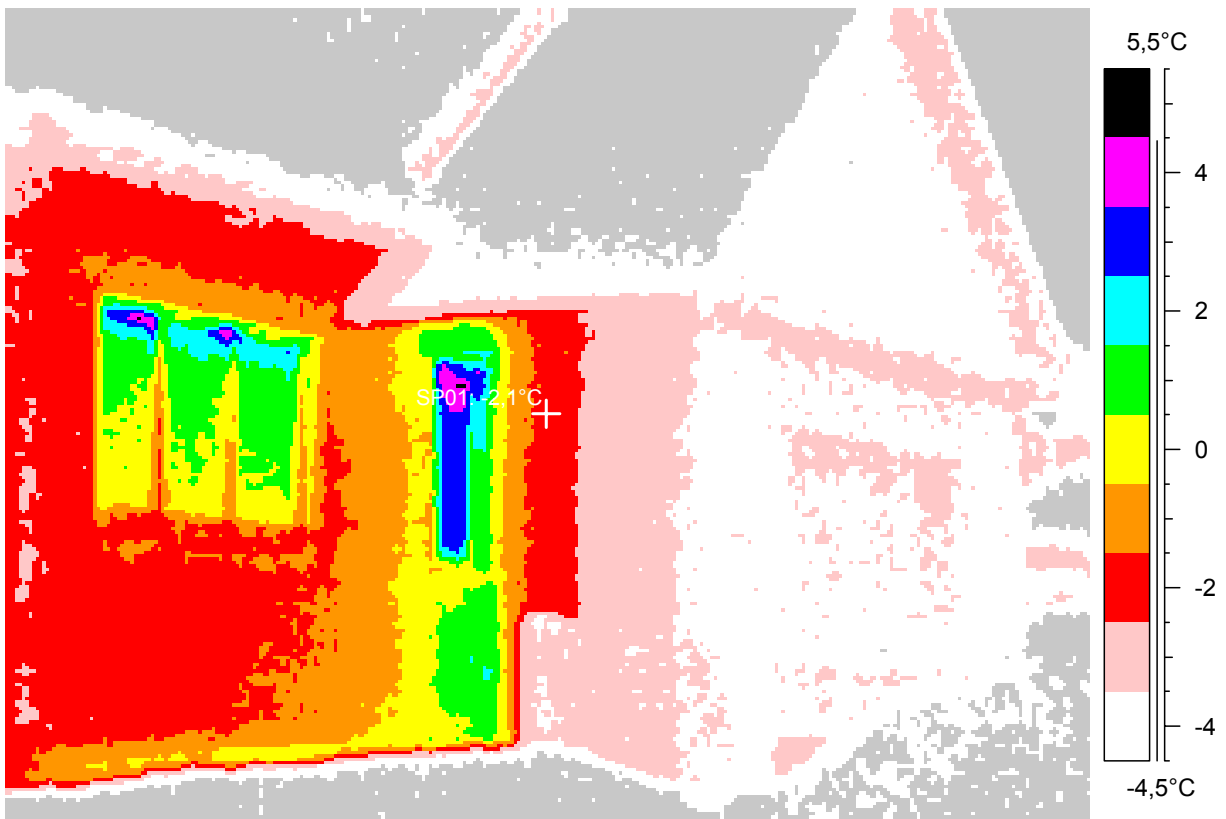

45 - Ir_1961.jpg

Label	Value
IR : max	4,8°C
IR : min	-9,4°C
SP01	-2,2°C

20.2.2005

0:22:05

46 - Ir_1962.jpg

Label	Value
IR : max	4,8°C
IR : min	-9,0°C
SP01	-2,1°C

20.2.2005

0:23:03