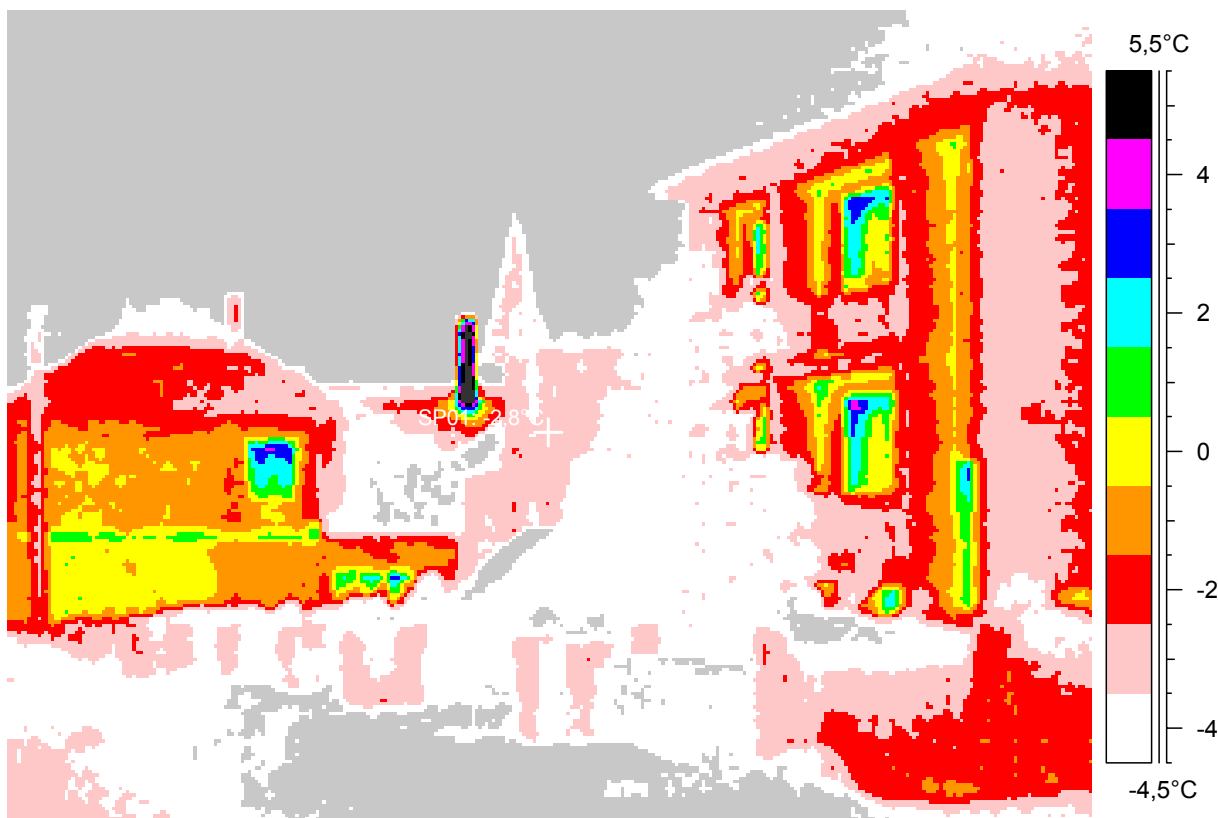

99 - Ir_2023.jpg

Label	Value
IR : max	9,1°C
IR : min	-8,2°C
SP01	-2,8°C

20.2.2005

2:48:46