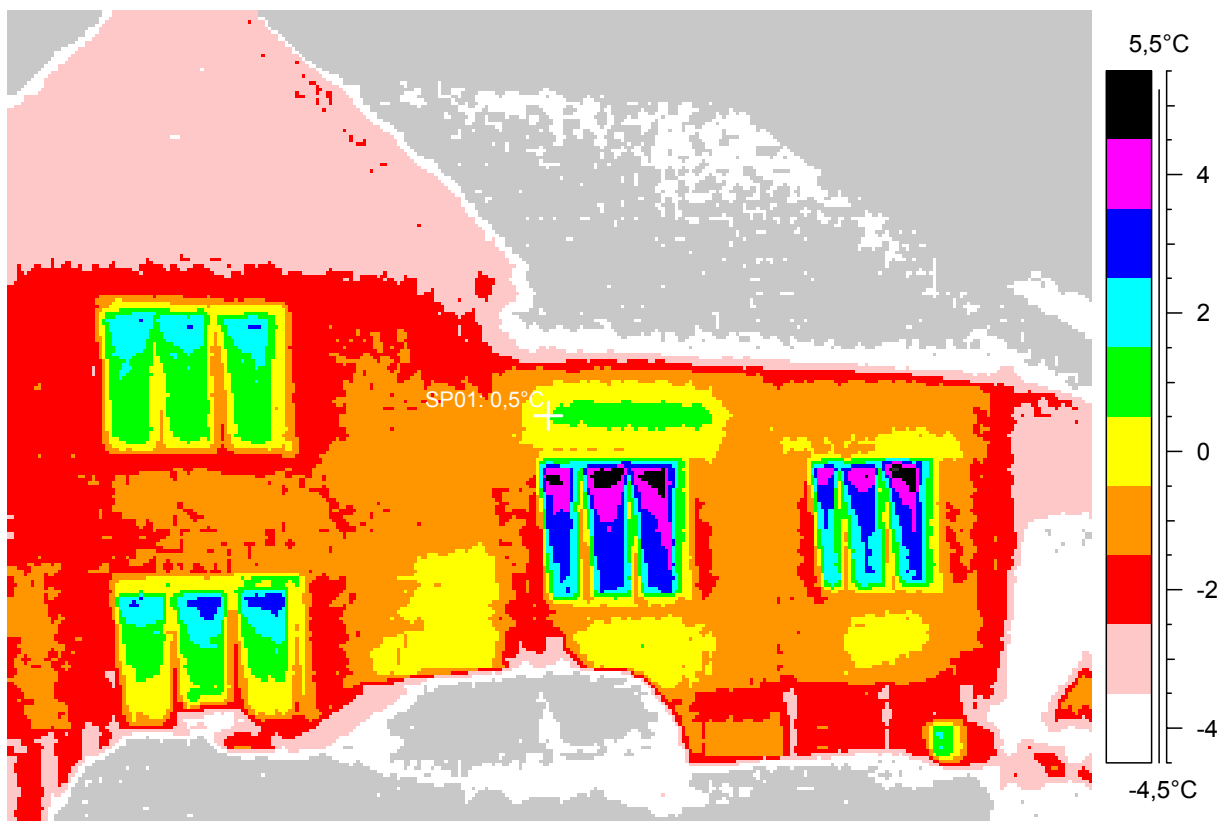

37 - Ir_1953.jpg

Label	Value
IR : max	5,9°C
IR : min	-9,4°C
SP01	0,5°C

20.2.2005

0:10:08