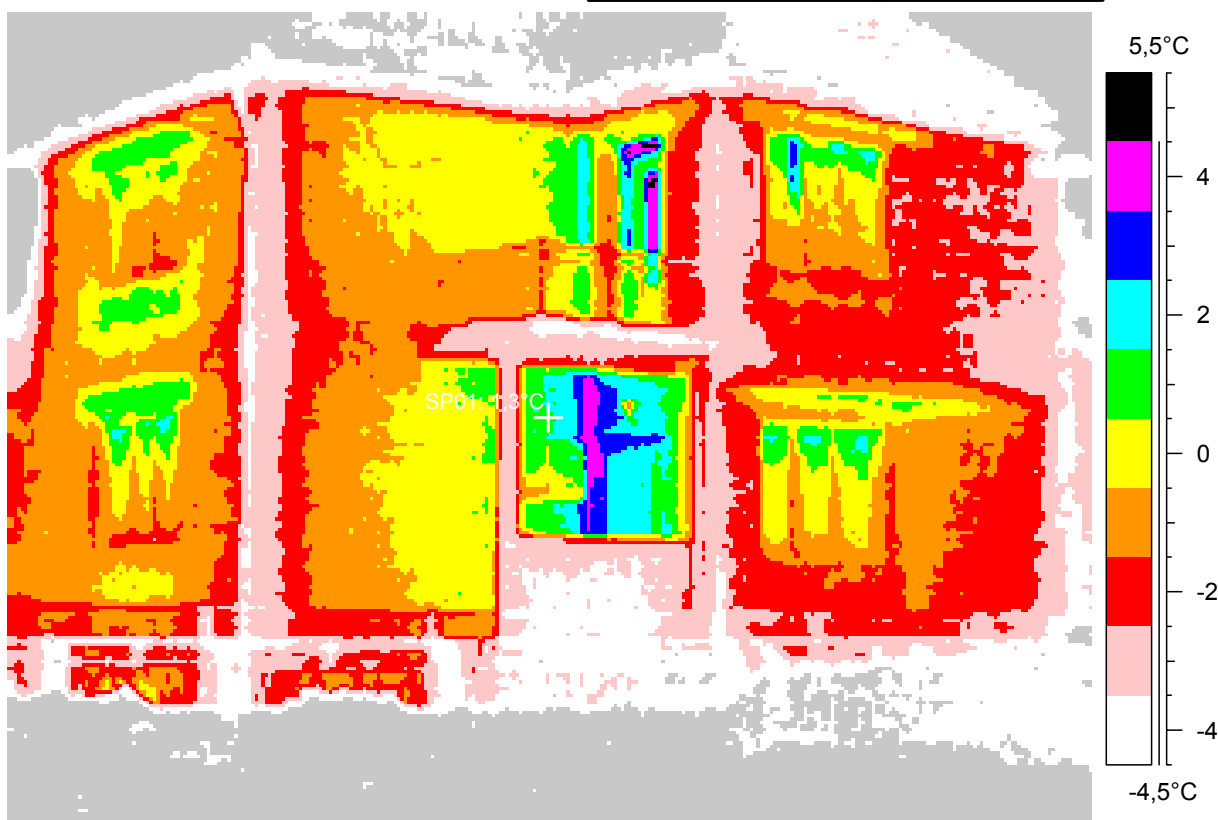

75 - Ir_1996.jpg

Label	Value
IR : max	8,5°C
IR : min	-5,4°C
SP01	-0,2°C

20.2.2005

2:13:44

76 - Ir_1997.jpg

Label	Value
IR : max	5,1°C
IR : min	-8,9°C
SP01	1,3°C

20.2.2005

2:15:11