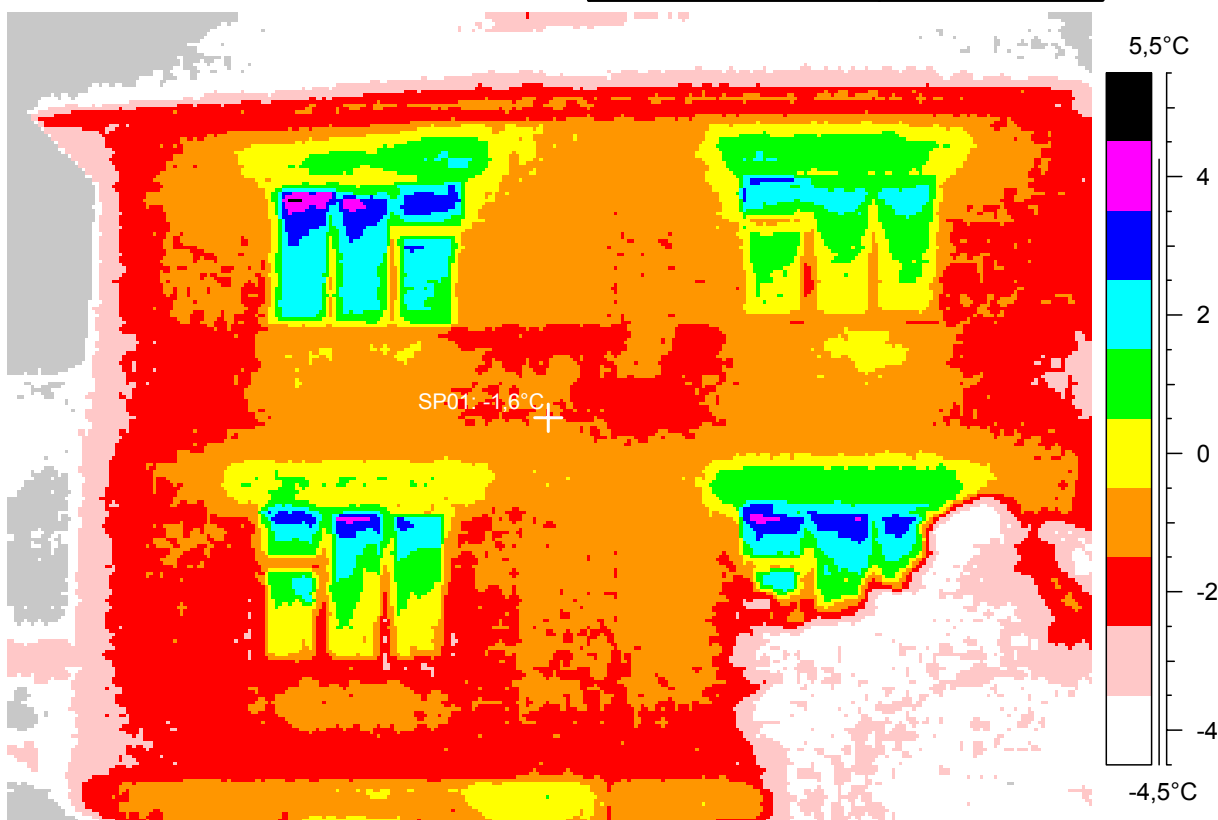

15 - Ir_1928.jpg

Label	Value
IR : max	4,8°C
IR : min	-9,6°C
SP01	-1,6°C

19.2.2005

22:22:39