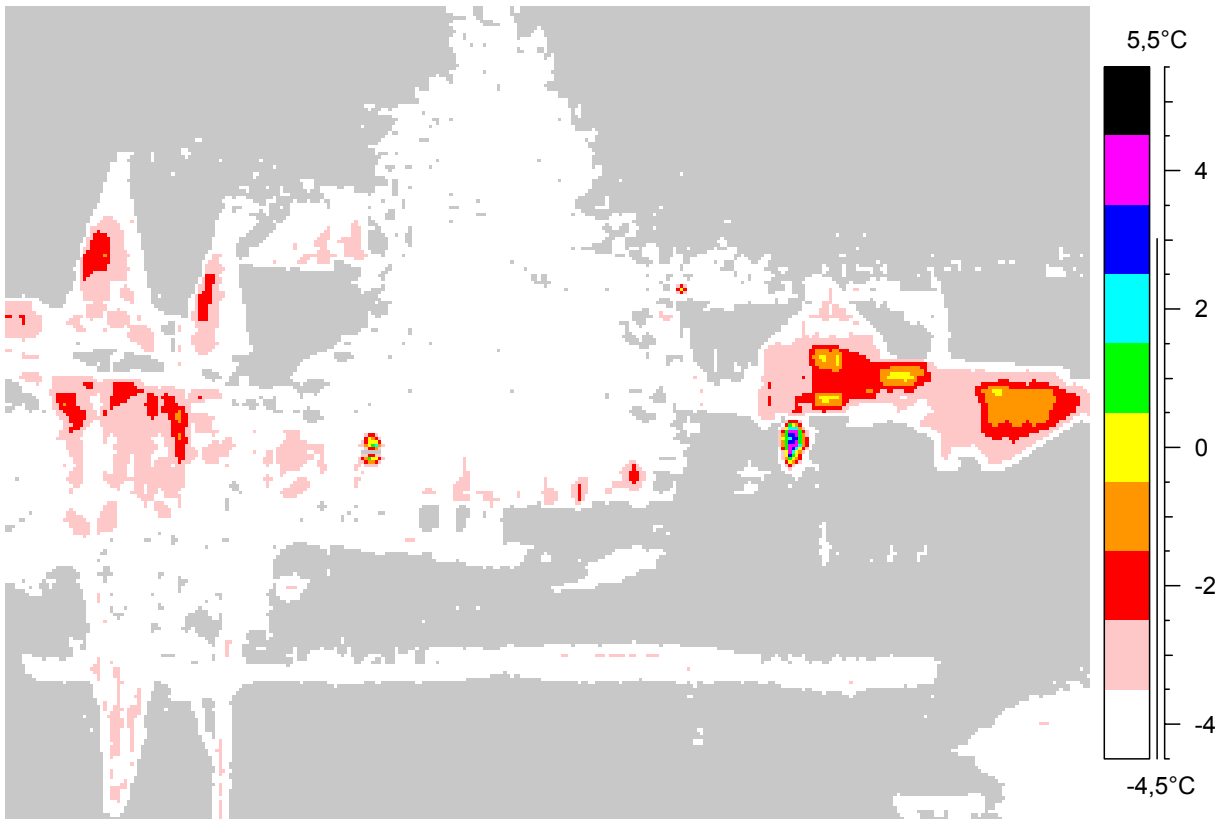

7 - Ir_1920.jpg

Label	Value
IR : max	4,3°C
IR : min	-9,5°C
SP01	-4,0°C

19.2.2005

21:57:45