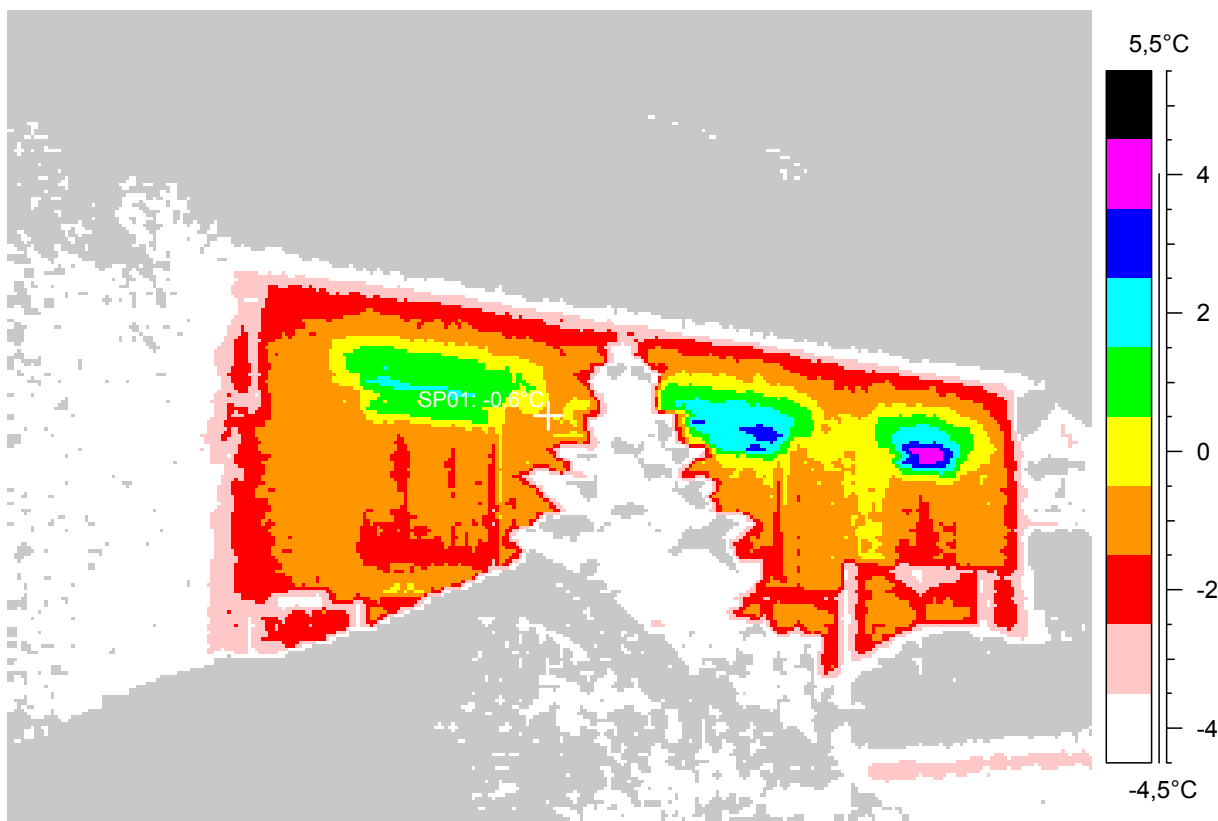

83 - Ir_2004.jpg

Label	Value
IR : max	1,7°C
IR : min	-9,0°C
SP01	0,4°C

20.2.2005

2:22:38

84 - Ir_2005.jpg

Label	Value
IR : max	4,4°C
IR : min	-9,4°C
SP01	-0,6°C

20.2.2005

2:24:03