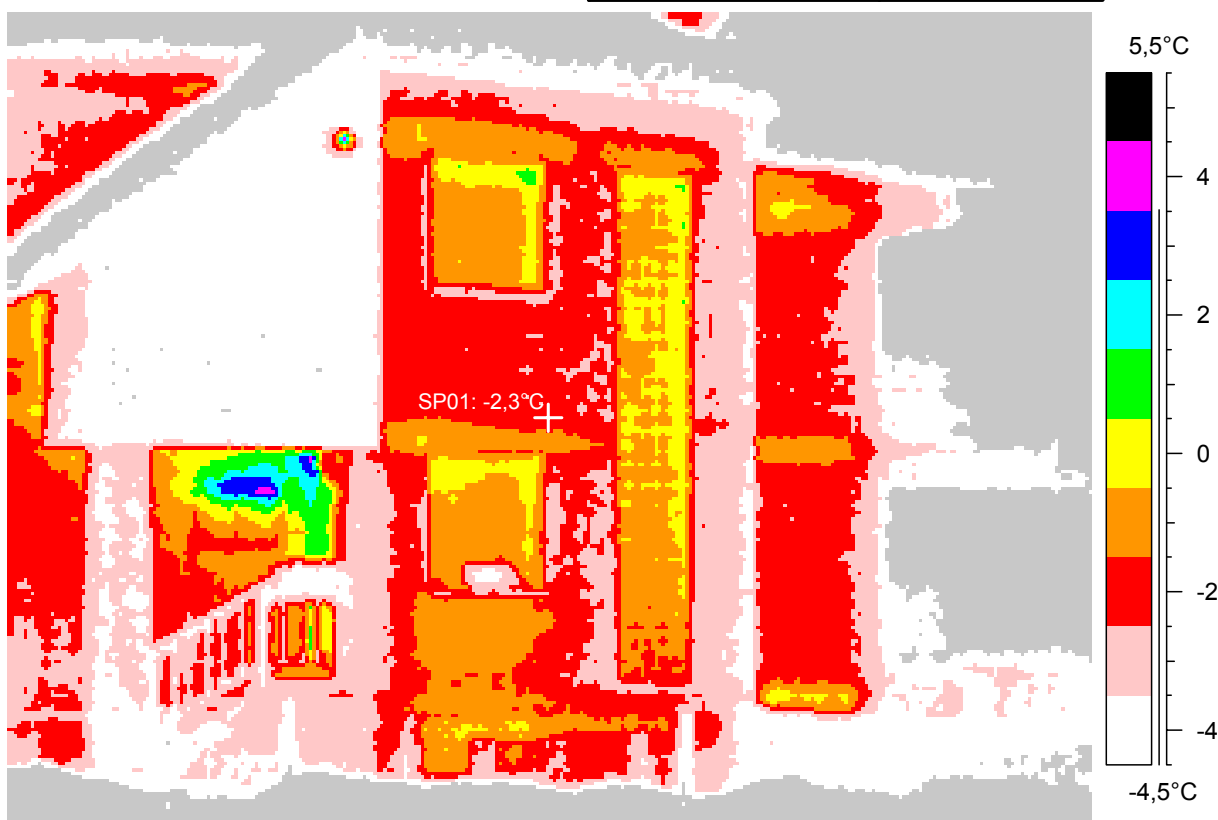

73 - Ir_1994.jpg

Label	Value
IR : max	4,4°C
IR : min	-9,0°C
SP01	-2,3°C

20.2.2005

2:11:42