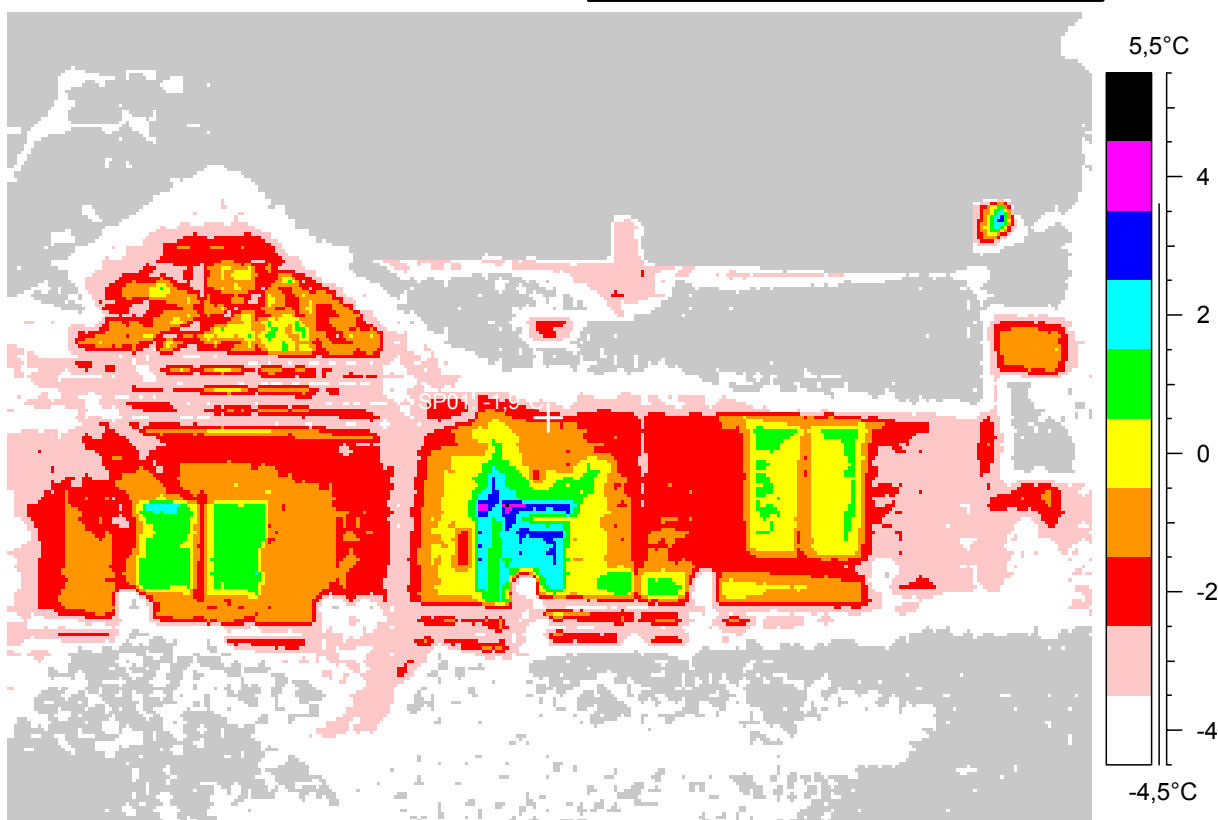

13 - Ir_1926.jpg

Label	Value
IR : max	4,8°C
IR : min	-9,3°C
SP01	-1,9°C

19.2.2005

22:15:18