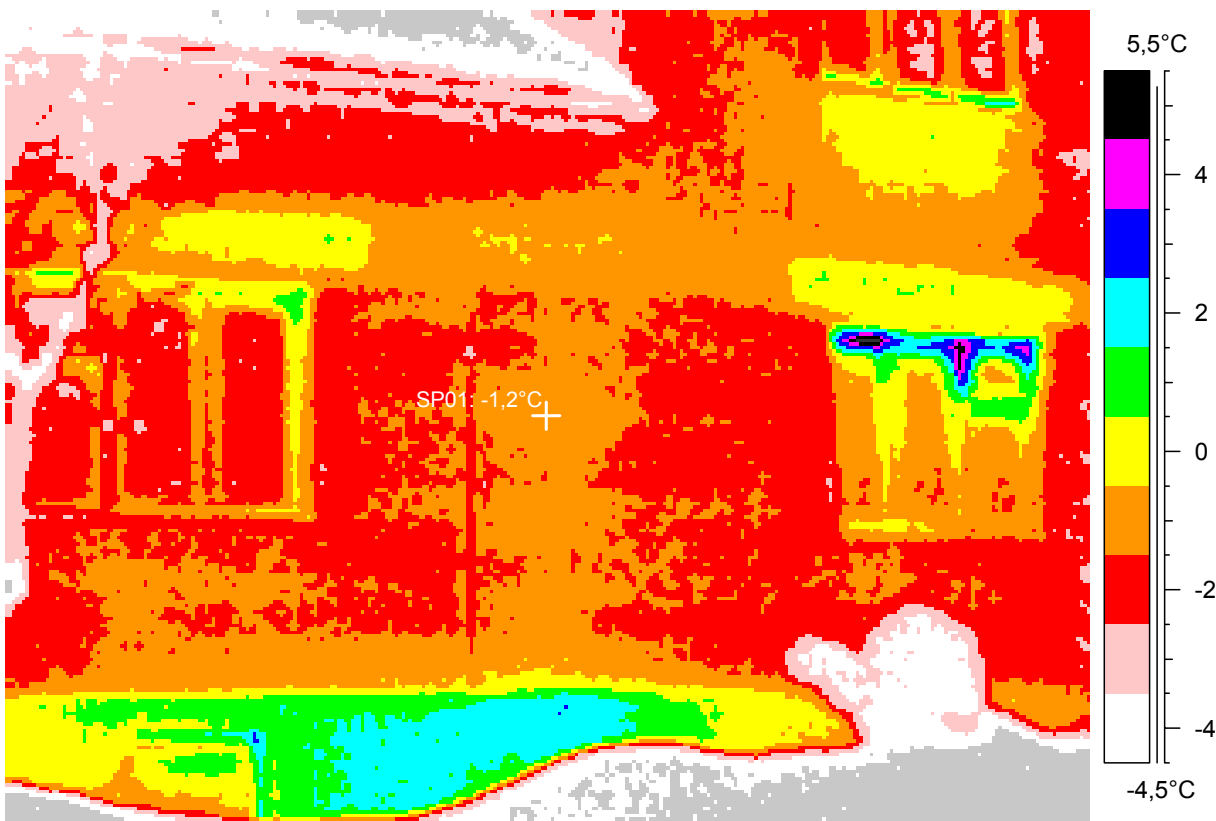

59 - Ir_1975.jpg

Label	Value
IR : max	4,2°C
IR : min	-9,8°C
SP01	-0,7°C

20.2.2005

1:36:57

60 - Ir_1976.jpg

Label	Value
IR : max	7,1°C
IR : min	-5,6°C
SP01	-1,2°C

20.2.2005

1:38:26