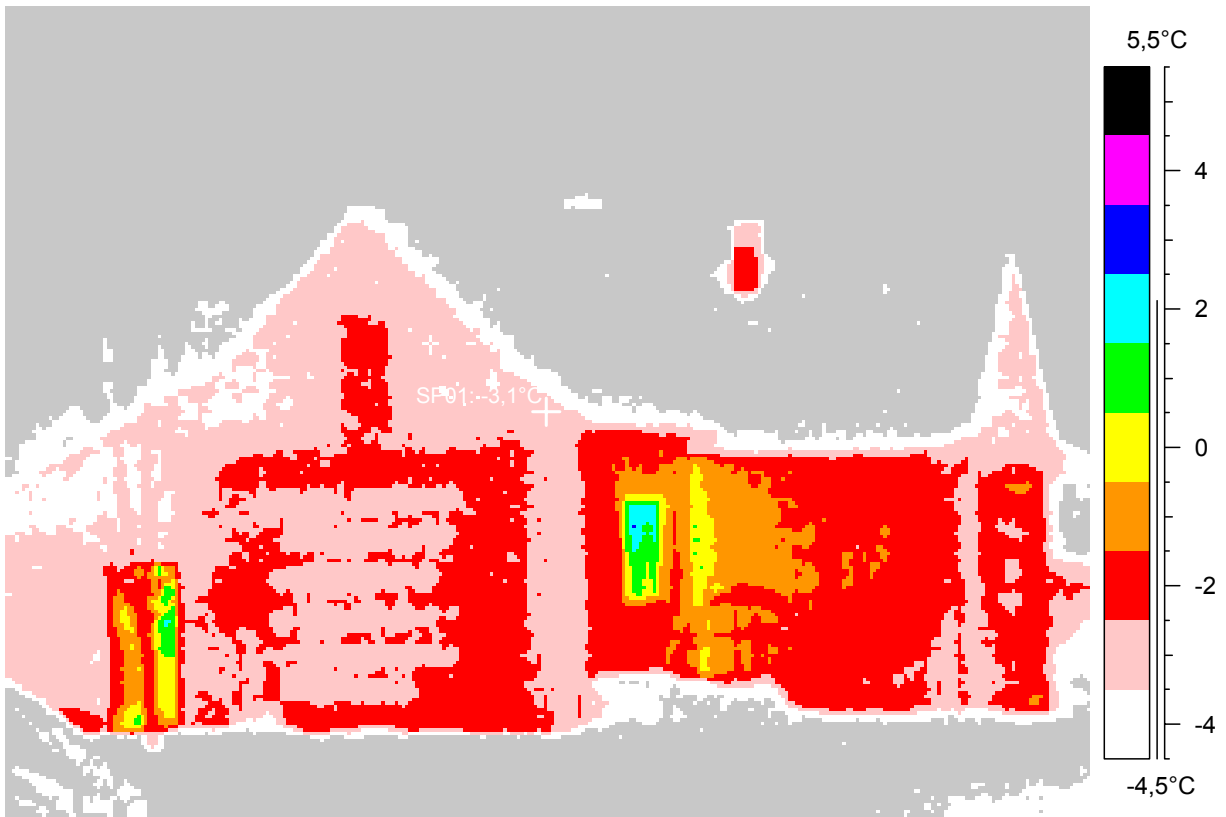

37 - Ir_1953.jpg

Label	Value
IR : max	5,9°C
IR : min	-9,4°C
SP01	0,5°C

20.2.2005

0:10:08

38 - Ir_1954.jpg

Label	Value
IR : max	2,6°C
IR : min	-8,6°C
SP01	-3,1°C

20.2.2005

0:11:55