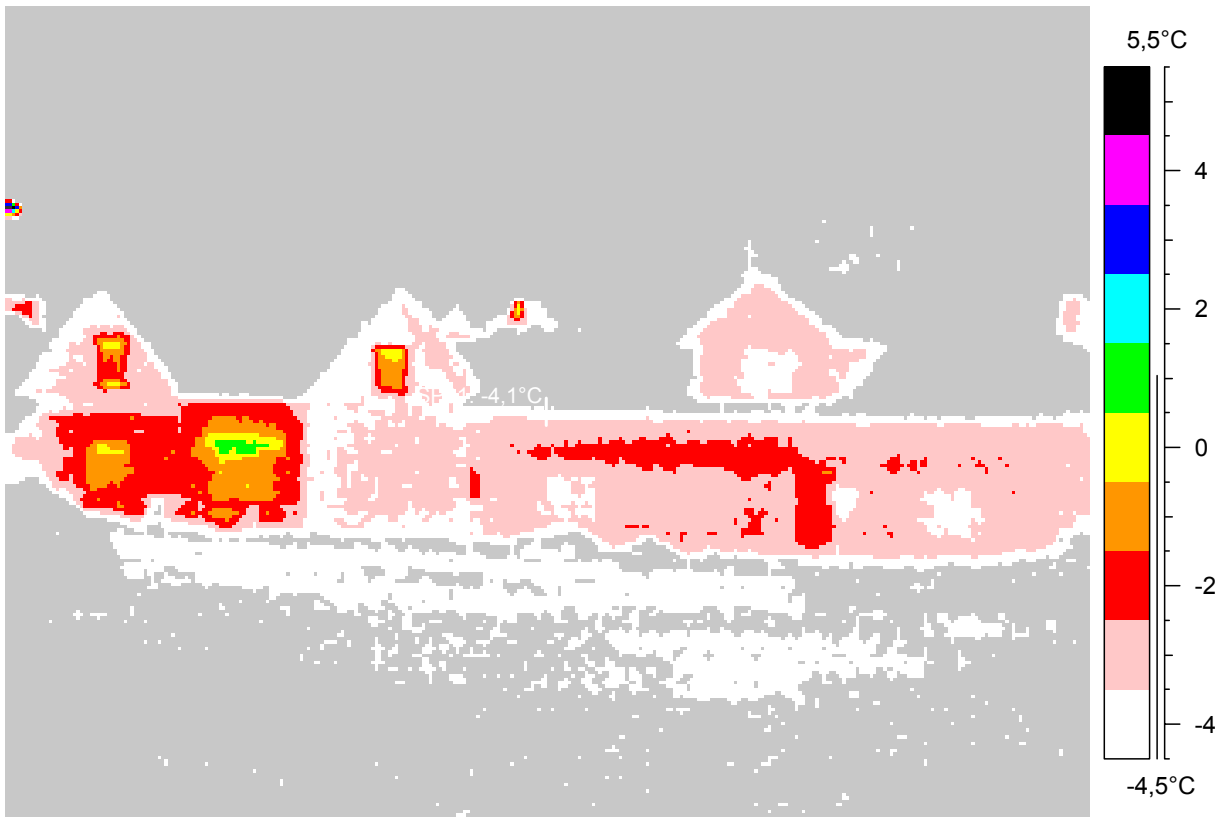

47 - Ir_1963.jpg

Label	Value
IR : max	1,9°C
IR : min	-8,5°C
SP01	-3,3°C

20.2.2005

0:24:24

48 - Ir_1964.jpg

Label	Value
IR : max	7,6°C
IR : min	-8,9°C
SP01	-4,1°C

20.2.2005

0:27:07