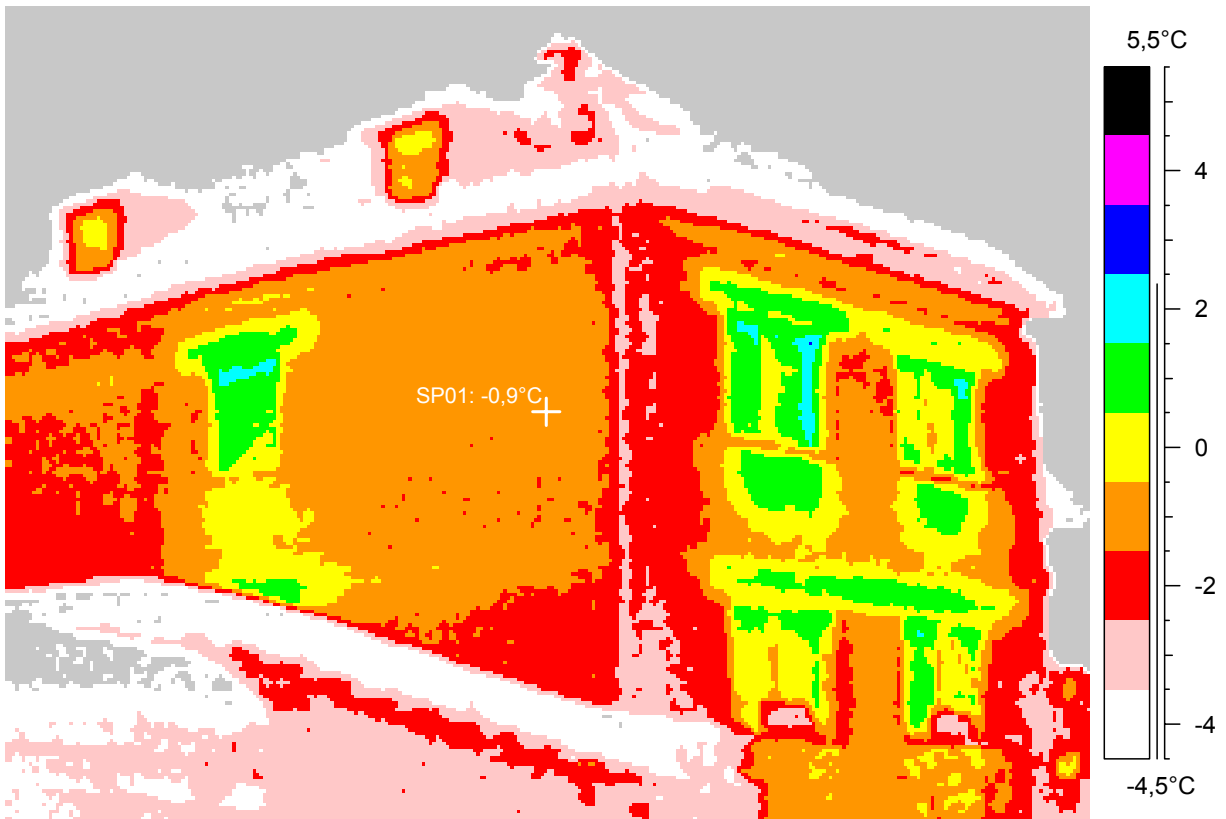

3 - Ir_1916.jpg

Label	Value
IR : max	2,6°C
IR : min	-10,2°C
SP01	-0,9°C

19.2.2005

20:48:24