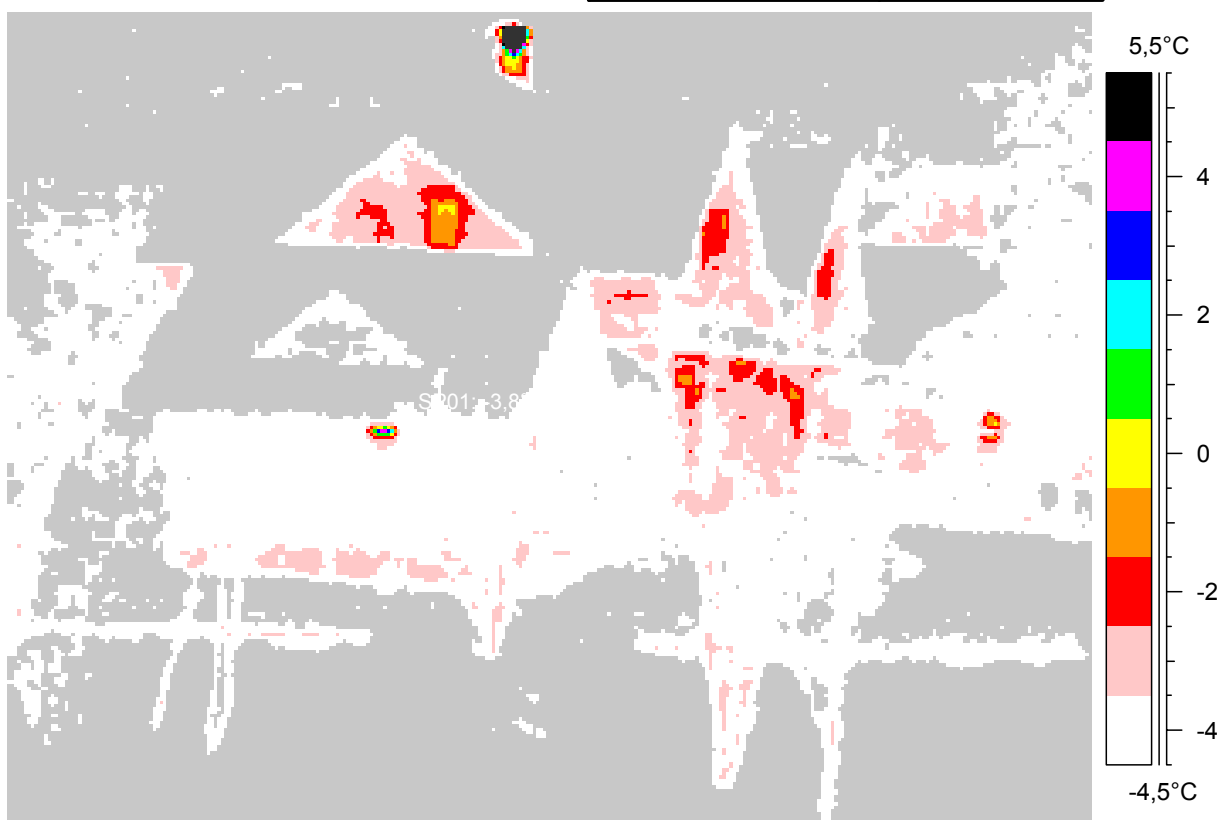

7 - Ir_1920.jpg

Label	Value
IR : max	4,3°C
IR : min	-9,5°C
SP01	-4,0°C

19.2.2005

21:57:45

8 - Ir_1921.jpg

Label	Value
IR : max	54,2°C
IR : min	-9,3°C
SP01	-3,8°C

19.2.2005

21:58:34