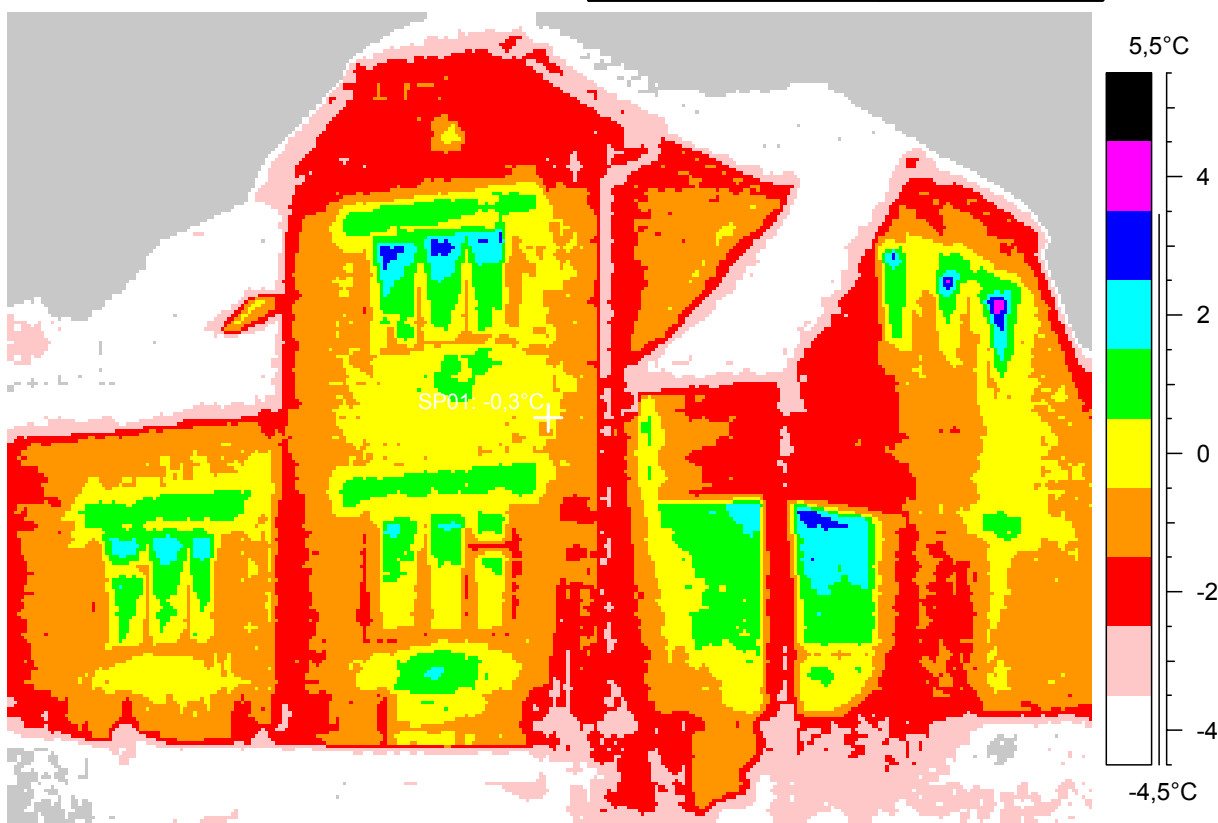

9 - Ir_1922.jpg

Label	Value
IR : max	1,9°C
IR : min	-9,4°C
SP01	-3,7°C

19.2.2005

22:11:19

10 - Ir_1923.jpg

Label	Value
IR : max	4,4°C
IR : min	-9,1°C
SP01	-0,3°C

19.2.2005

22:11:51