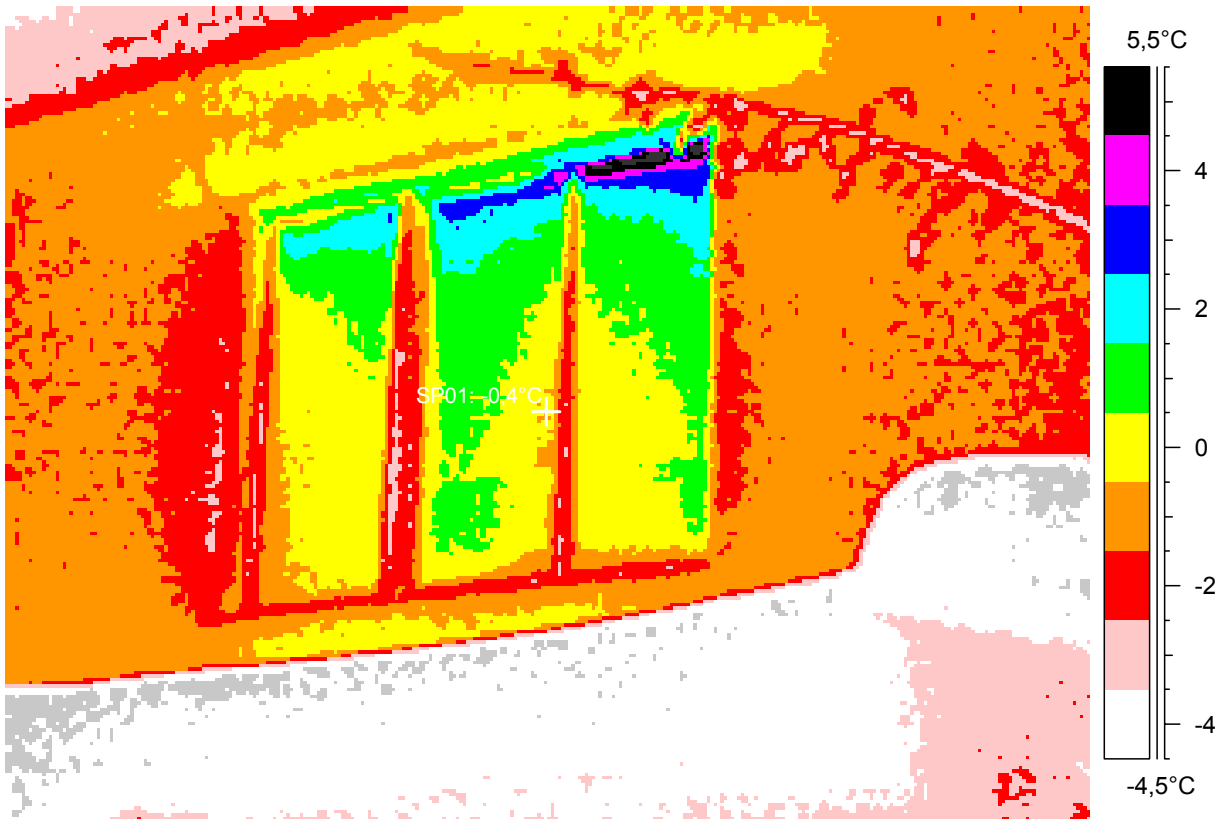

19 - Ir_1932.jpg

Label	Value
IR : max	7,0°C
IR : min	-5,0°C
SP01	-0,4°C

19.2.2005

22:28:07