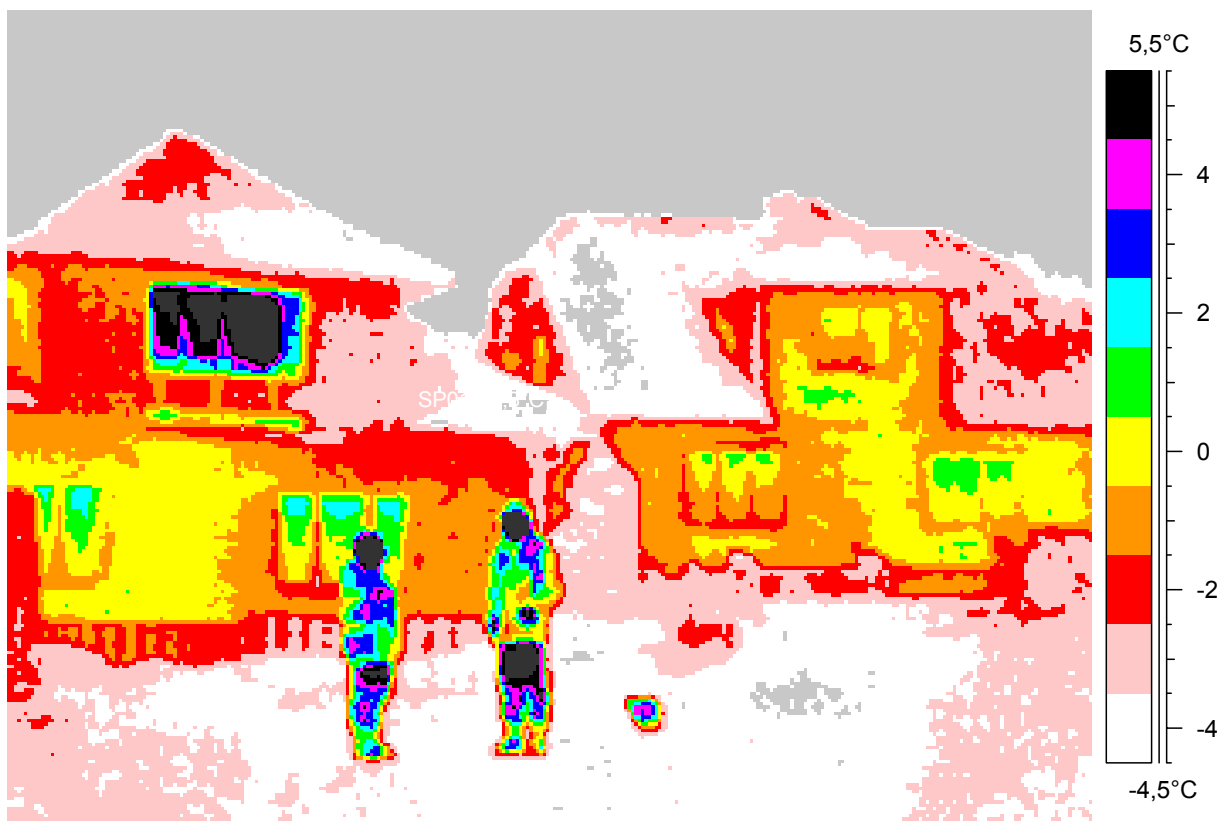

21 - Ir_1937.jpg

Label	Value
IR : max	21,4°C
IR : min	-8,7°C
SP01	-4,3°C

19.2.2005

23:45:42