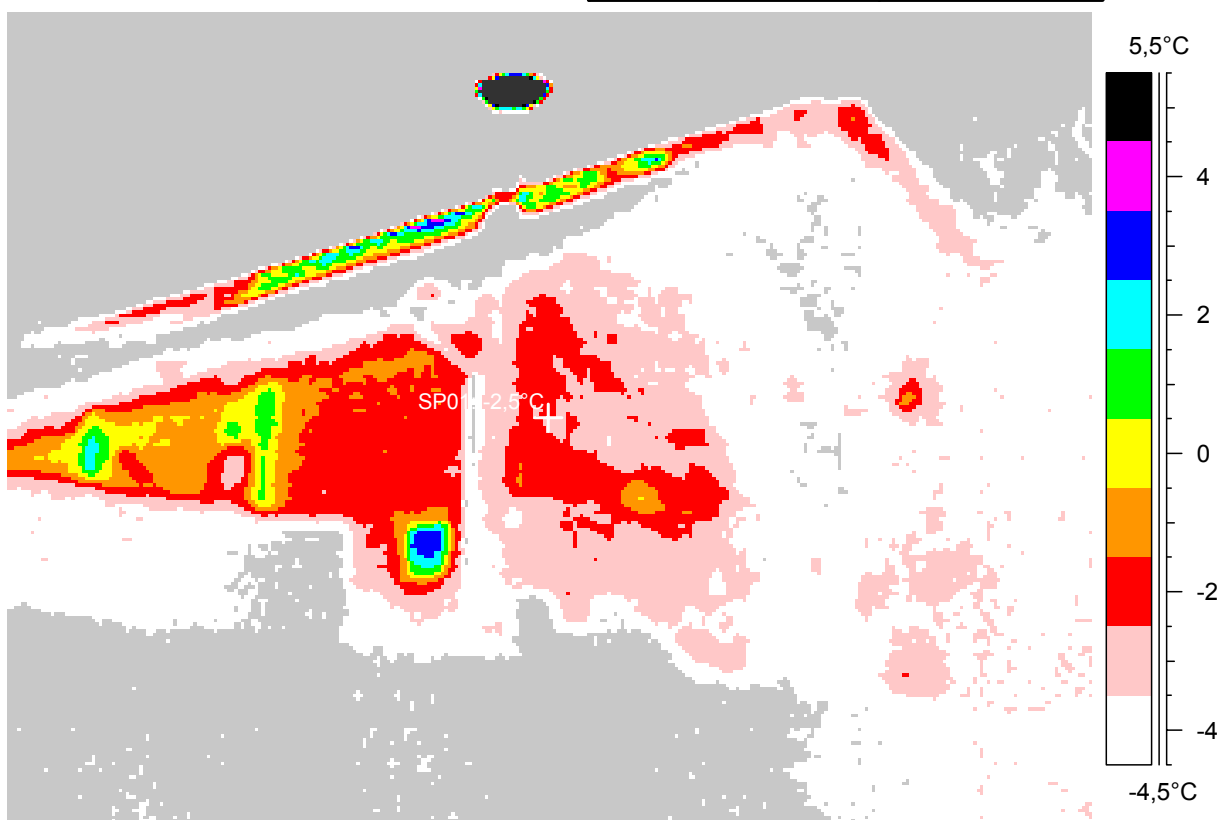

95 - Ir_2019.jpg

Label	Value
IR : max	0,3°C
IR : min	-9,2°C
SP01	-4,4°C

20.2.2005

2:43:41

96 - Ir_2020.jpg

Label	Value
IR : max	59,5°C
IR : min	-9,5°C
SP01	-2,5°C

20.2.2005

2:43:56