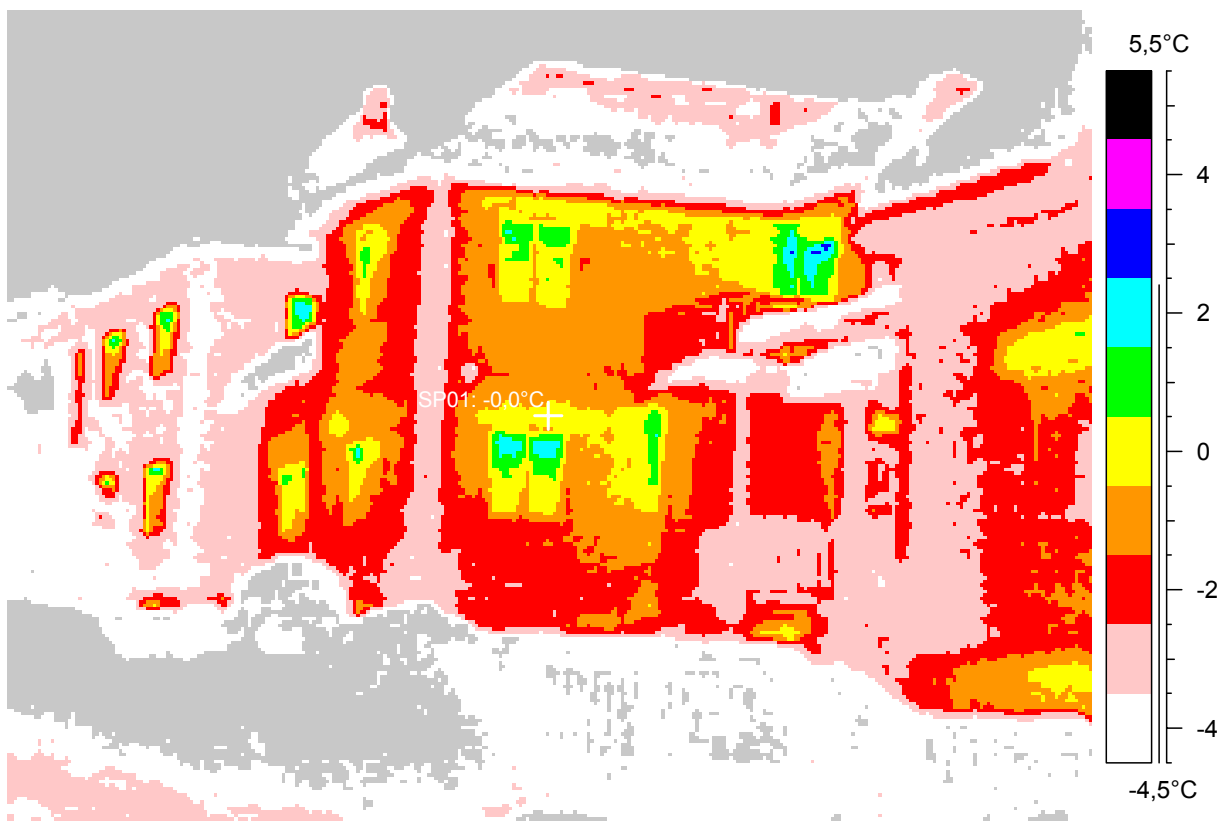

79 - Ir_2000.jpg

Label	Value
IR : max	4,0°C
IR : min	-8,6°C
SP01	-3,4°C

20.2.2005

2:18:18

80 - Ir_2001.jpg

Label	Value
IR : max	2,9°C
IR : min	-8,6°C
SP01	-0,0°C

20.2.2005

2:19:27