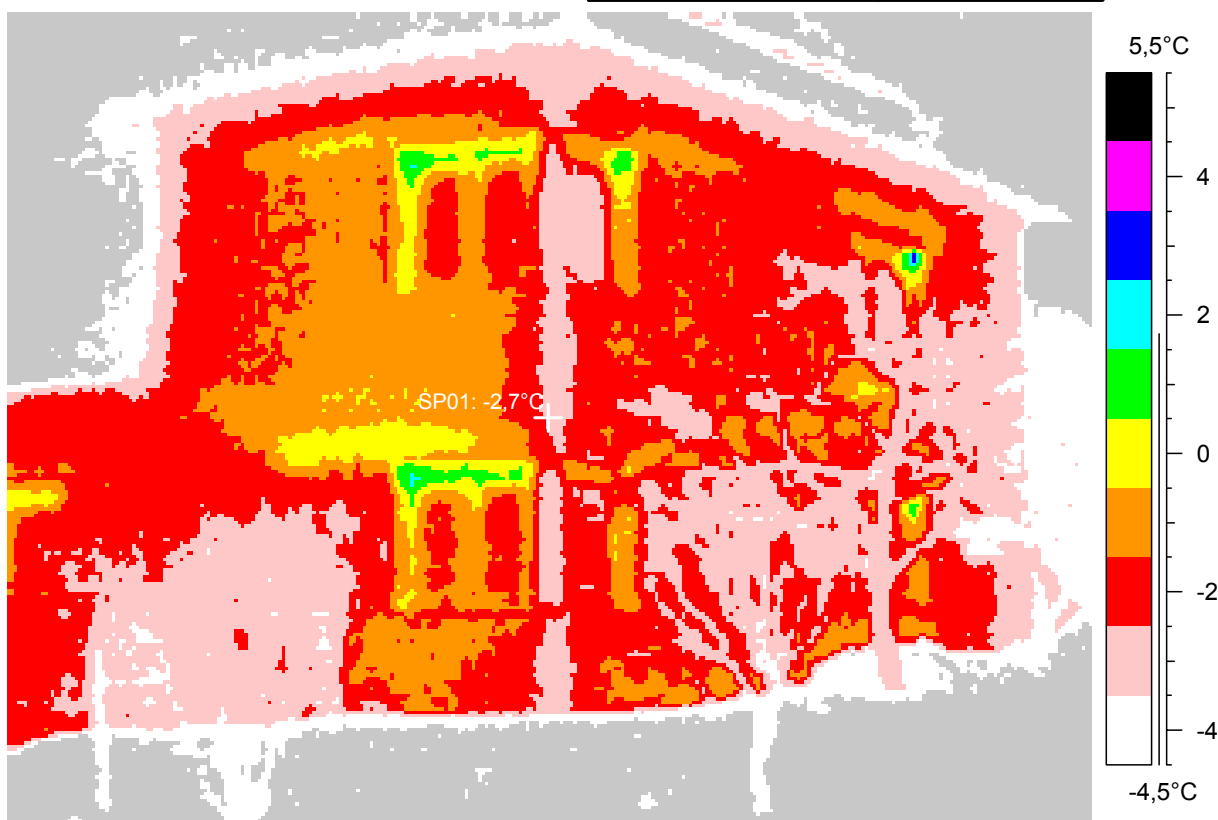

67 - Ir_1983.jpg

Label	Value
IR : max	3,2°C
IR : min	-9,2°C
SP01	-2,7°C

20.2.2005

1:44:30