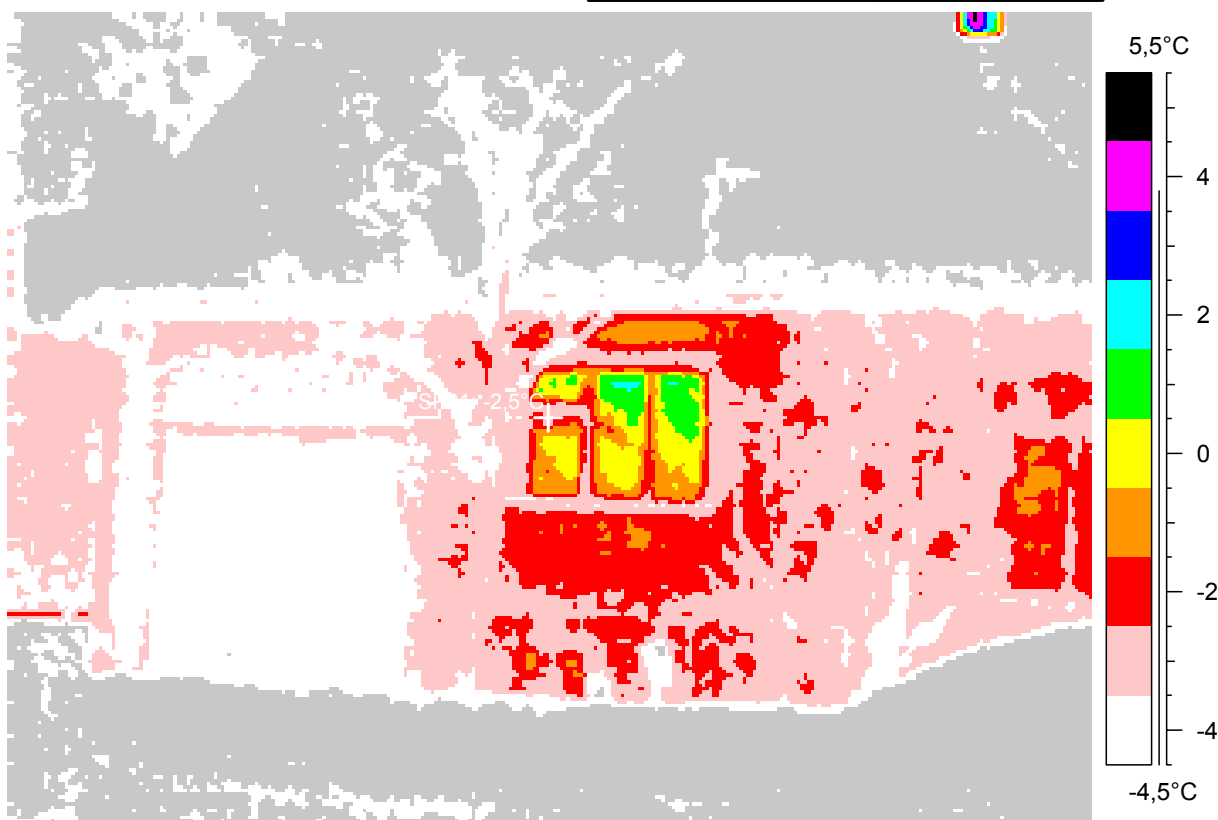

53 - Ir_1969.jpg

Label	Value
IR : max	4,9°C
IR : min	-9,3°C
SP01	-2,5°C

20.2.2005

0:35:07