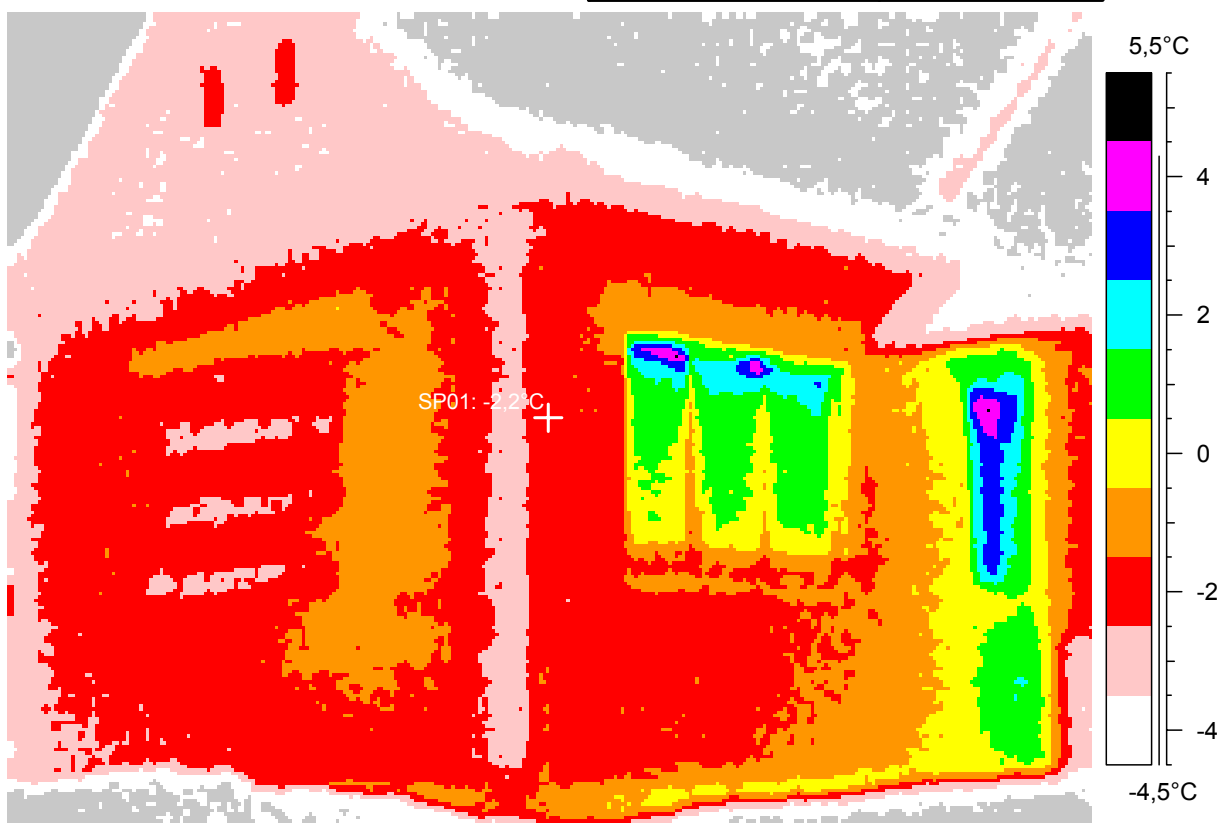

45 - Ir_1961.jpg

Label	Value
IR : max	4,8°C
IR : min	-9,4°C
SP01	-2,2°C

20.2.2005

0:22:05