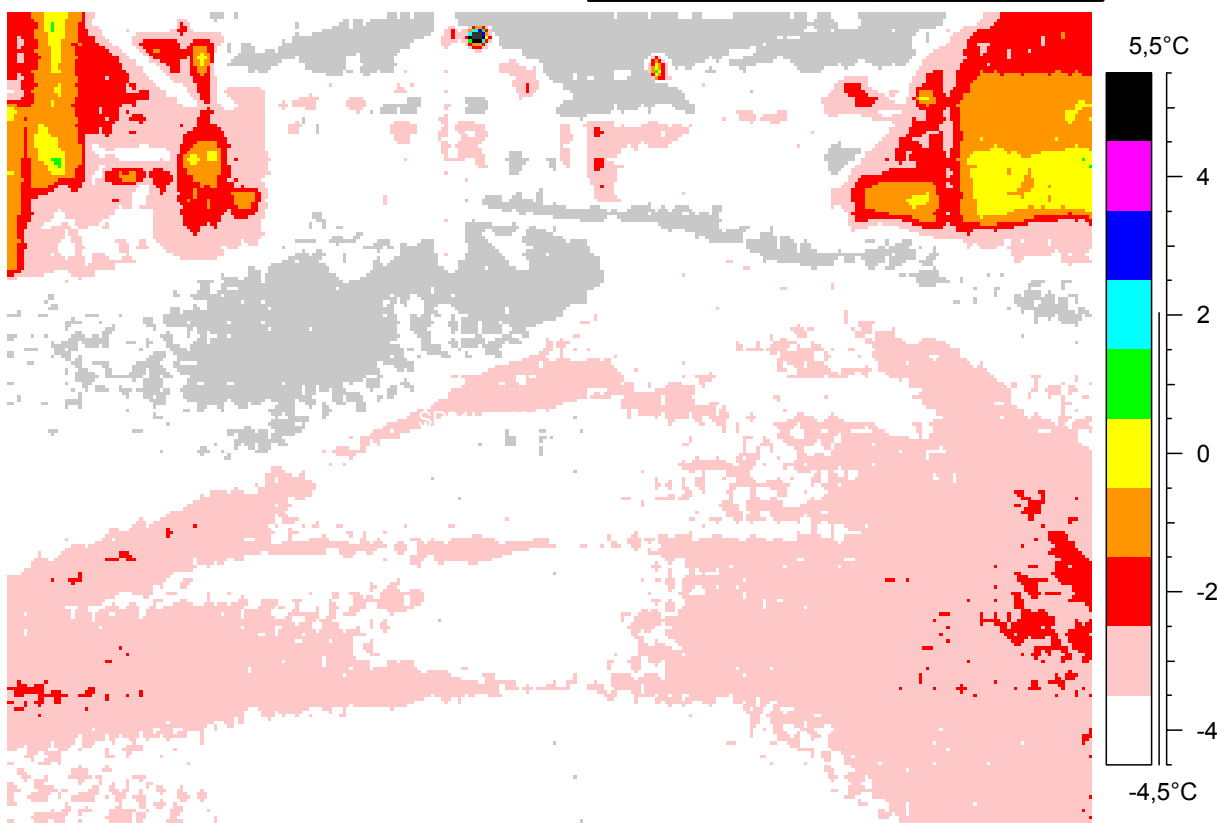

97 - Ir_2021.jpg

Label	Value
IR : max	1,0°C
IR : min	-7,8°C
SP01	-4,3°C

20.2.2005

2:46:28

98 - Ir_2022.jpg

Label	Value
IR : max	10,8°C
IR : min	-8,1°C
SP01	-4,6°C

20.2.2005

2:48:02