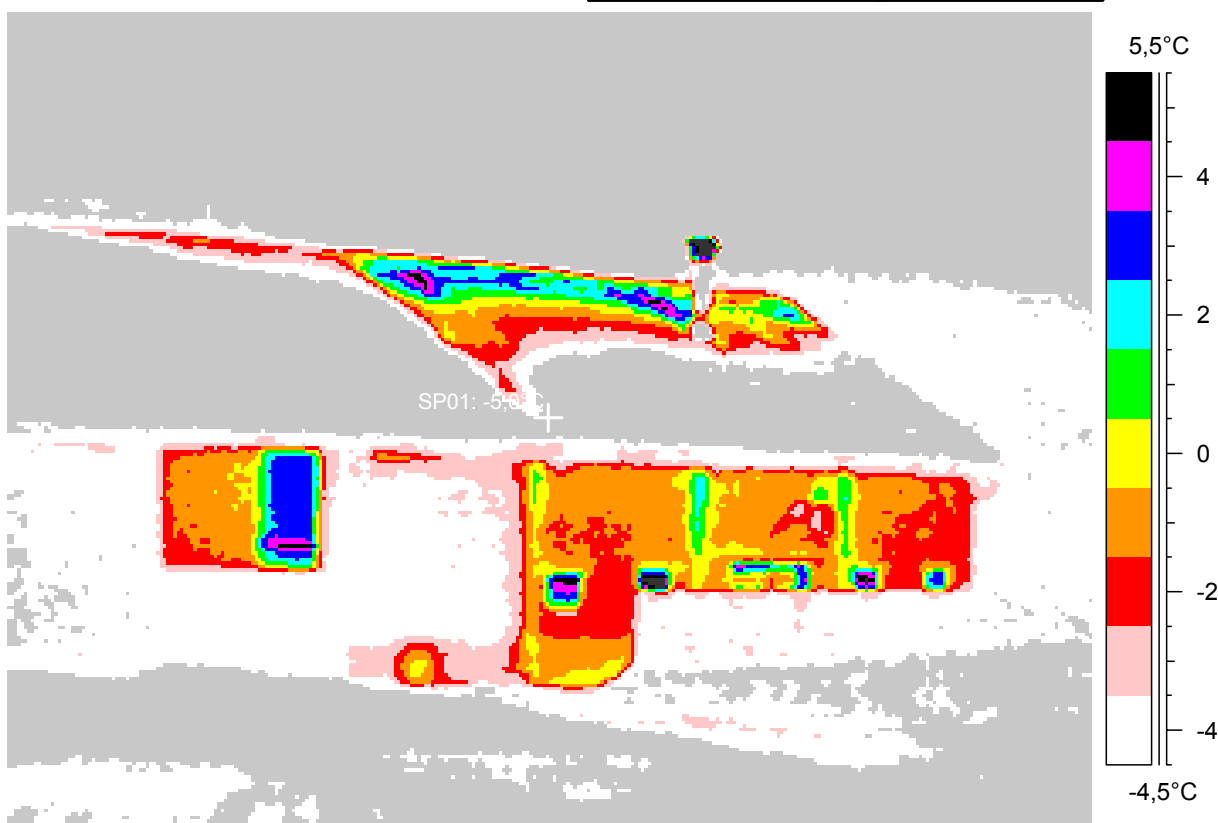

93 - Ir_2014.jpg

Label	Value
IR : max	19,5°C
IR : min	-9,0°C
SP01	-5,3°C

20.2.2005

2:33:14

94 - Ir_2015.jpg

Label	Value
IR : max	13,6°C
IR : min	-9,0°C
SP01	-5,0°C

20.2.2005

2:33:34