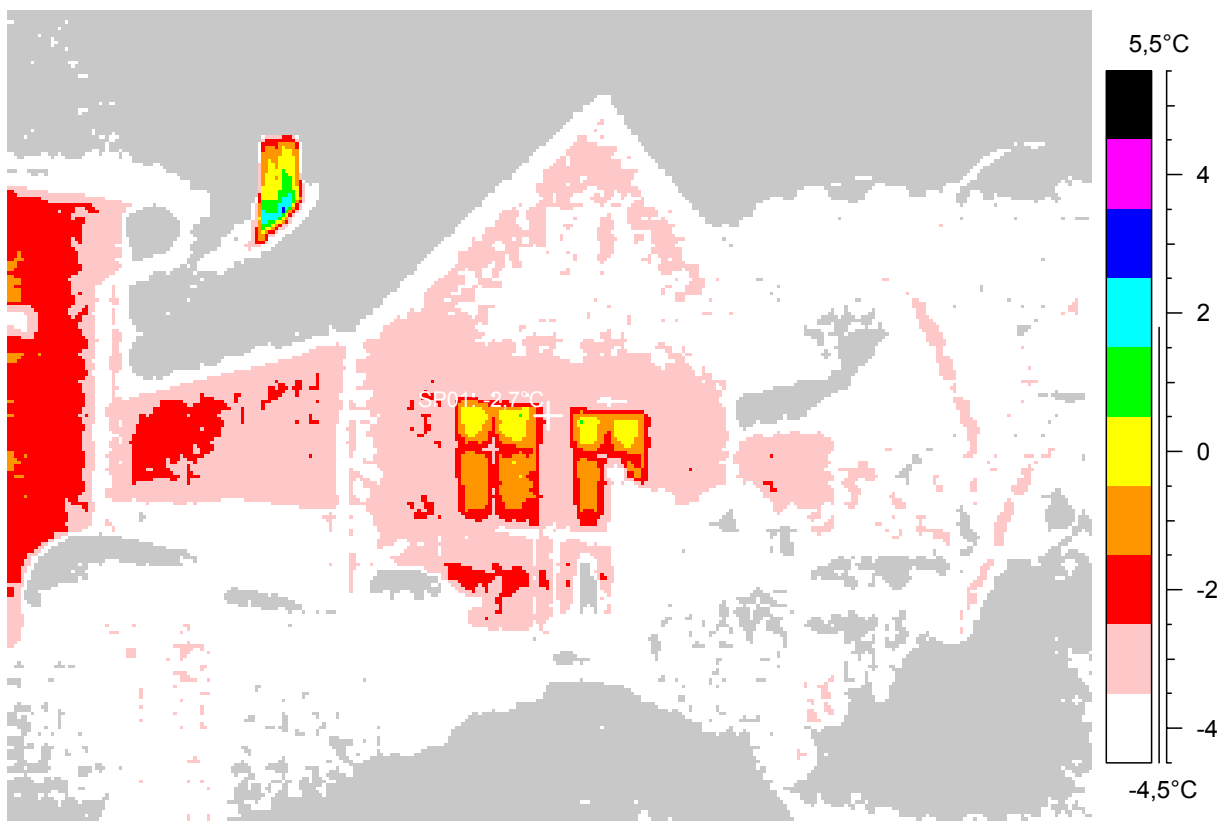

23 - Ir_1939.jpg

Label	Value
IR : max	6,3°C
IR : min	-9,8°C
SP01	-1,8°C

19.2.2005

23:49:20

24 - Ir_1940.jpg

Label	Value
IR : max	2,8°C
IR : min	-9,7°C
SP01	-2,7°C

19.2.2005

23:50:02