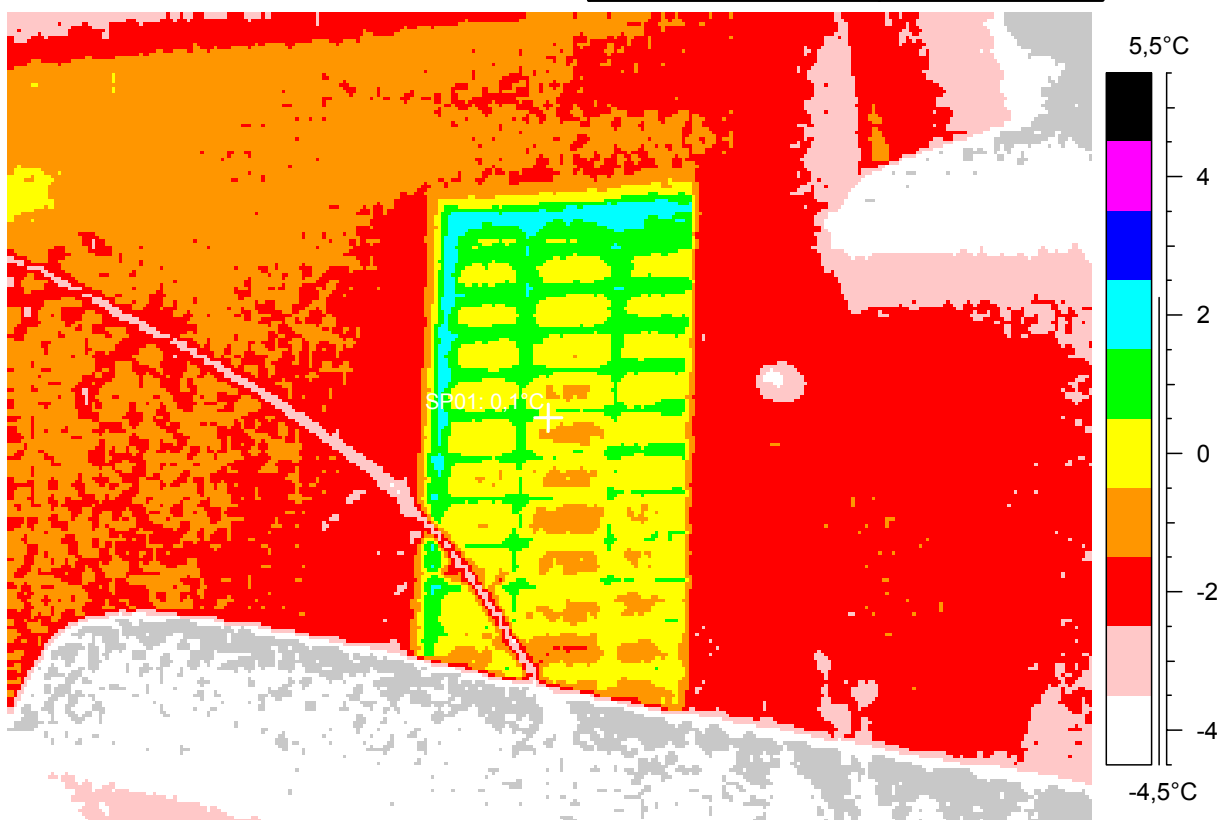

19 - Ir_1932.jpg

Label	Value
IR : max	7,0°C
IR : min	-5,0°C
SP01	-0,4°C

19.2.2005

22:28:07

20 - Ir_1933.jpg

Label	Value
IR : max	2,4°C
IR : min	-9,9°C
SP01	0,1°C

19.2.2005

22:29:19