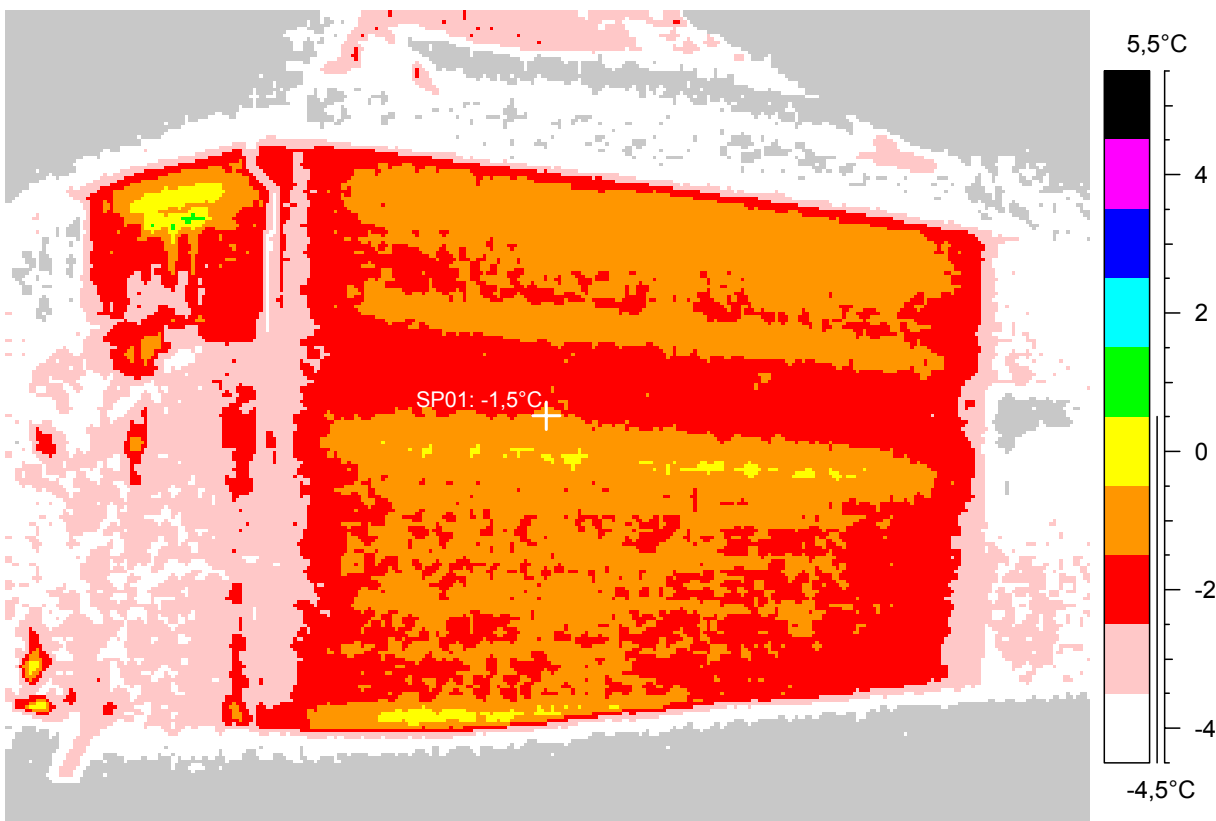

63 - Ir_1979.jpg

Label	Value
IR : max	1,2°C
IR : min	-8,7°C
SP01	-1,5°C

20.2.2005

1:41:07