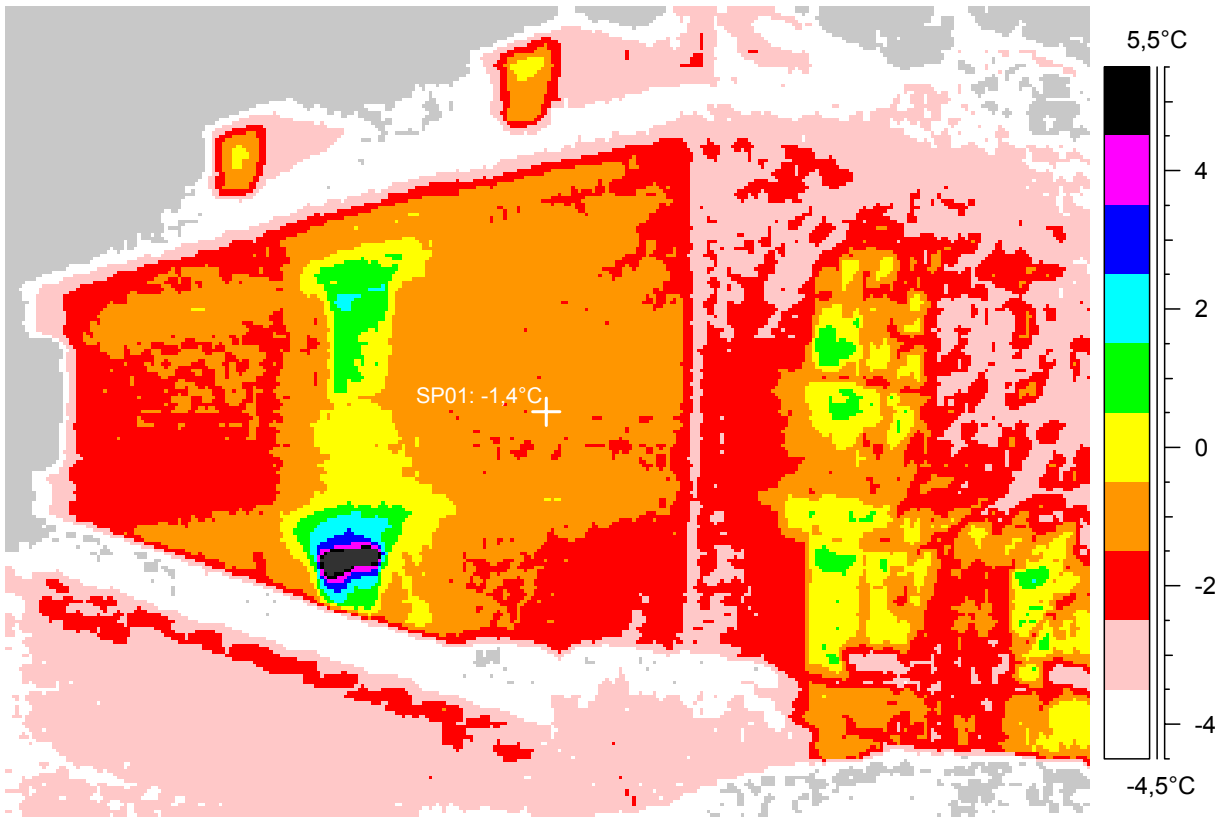

1 - Ir_1913.jpg

Label	Value
IR : max	5,9°C
IR : min	-9,6°C
SP01	0,1°C

19.2.2005

20:45:36

2 - Ir_1915.jpg

Label	Value
IR : max	9,1°C
IR : min	-9,9°C
SP01	-1,4°C

19.2.2005

20:47:40

3 - Ir_1916.jpg

Label	Value
IR : max	2,6°C
IR : min	-10,2°C
SP01	-0,9°C

19.2.2005

20:48:24

4 - Ir_1917.jpg

Label	Value
IR : max	-1,4°C
IR : min	-4,7°C
SP01	-3,6°C

19.2.2005

20:52:21