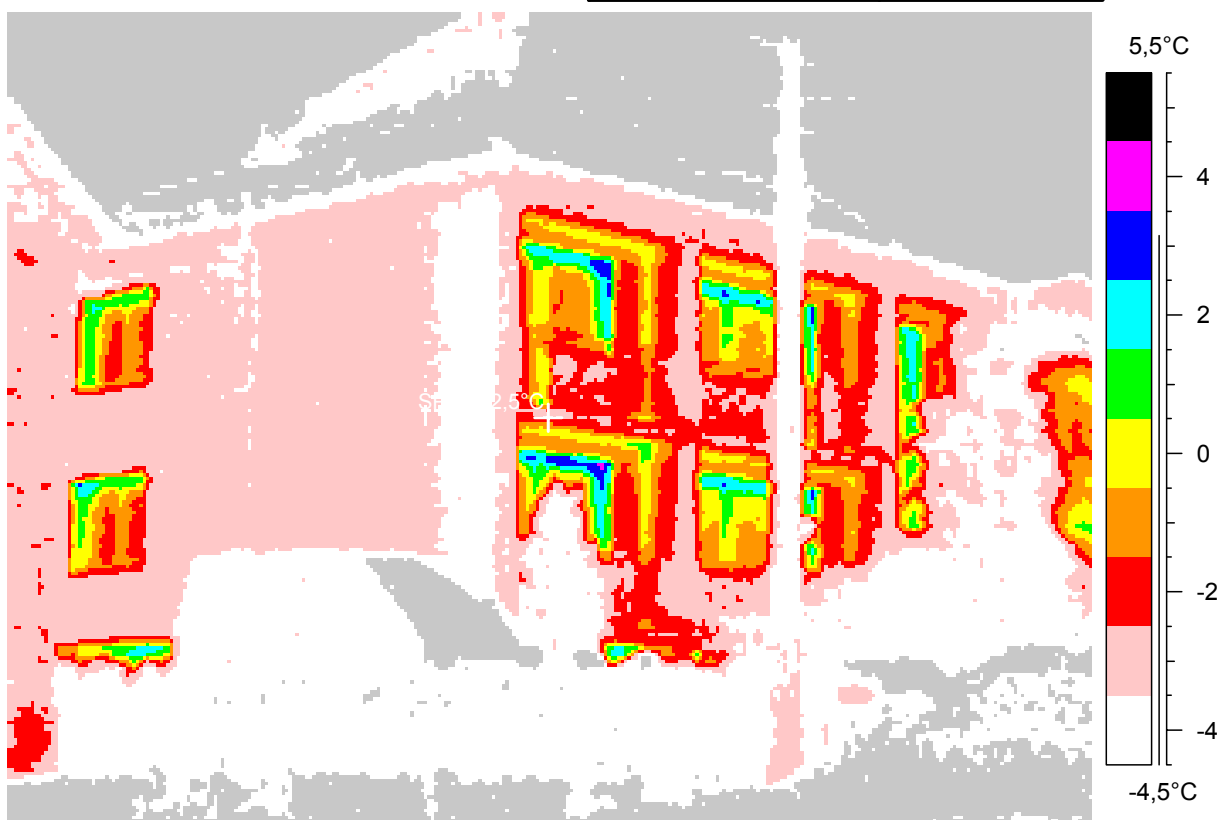

77 - Ir_1998.jpg

Label	Value
IR : max	7,6°C
IR : min	-9,4°C
SP01	-2,1°C

20.2.2005

2:15:49

78 - Ir_1999.jpg

Label	Value
IR : max	4,1°C
IR : min	-8,9°C
SP01	-2,5°C

20.2.2005

2:17:52