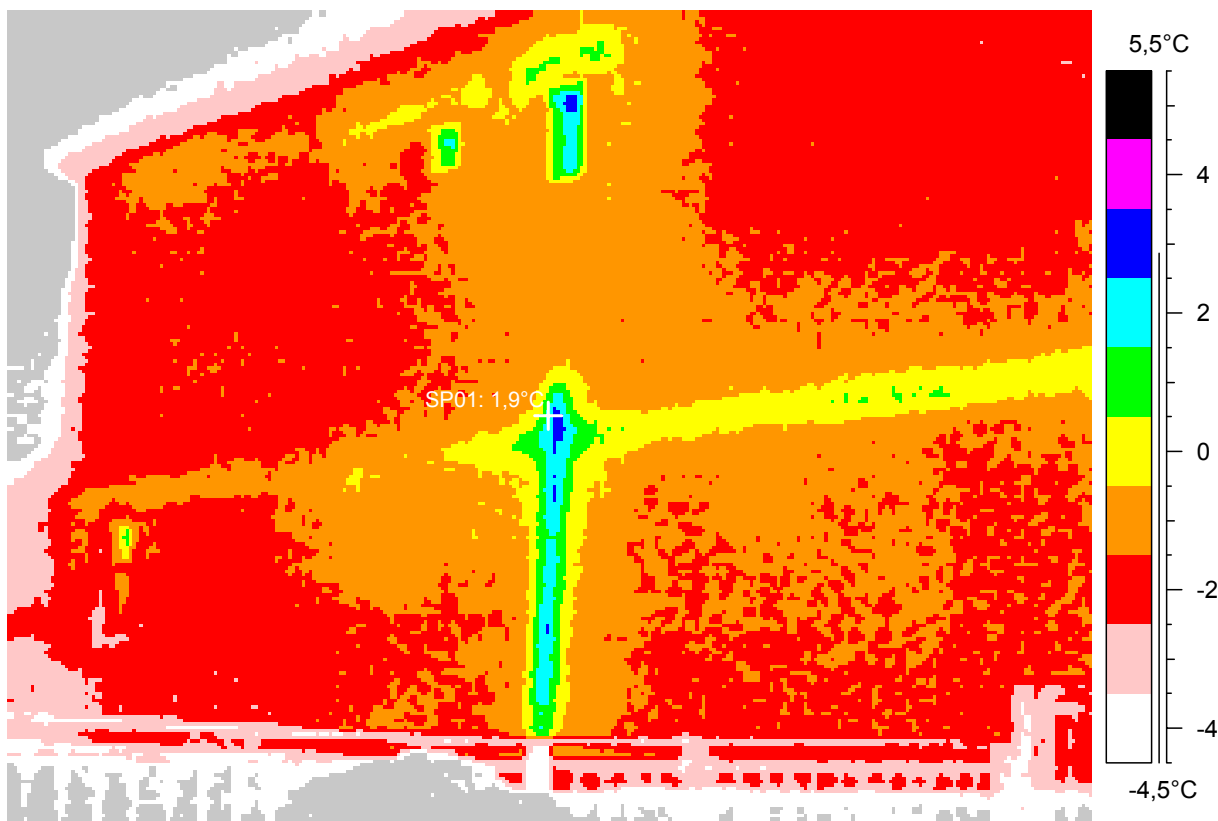

35 - Ir_1951.jpg

Label	Value
IR : max	3,2°C
IR : min	-9,2°C
SP01	1,9°C

20.2.2005

0:06:39