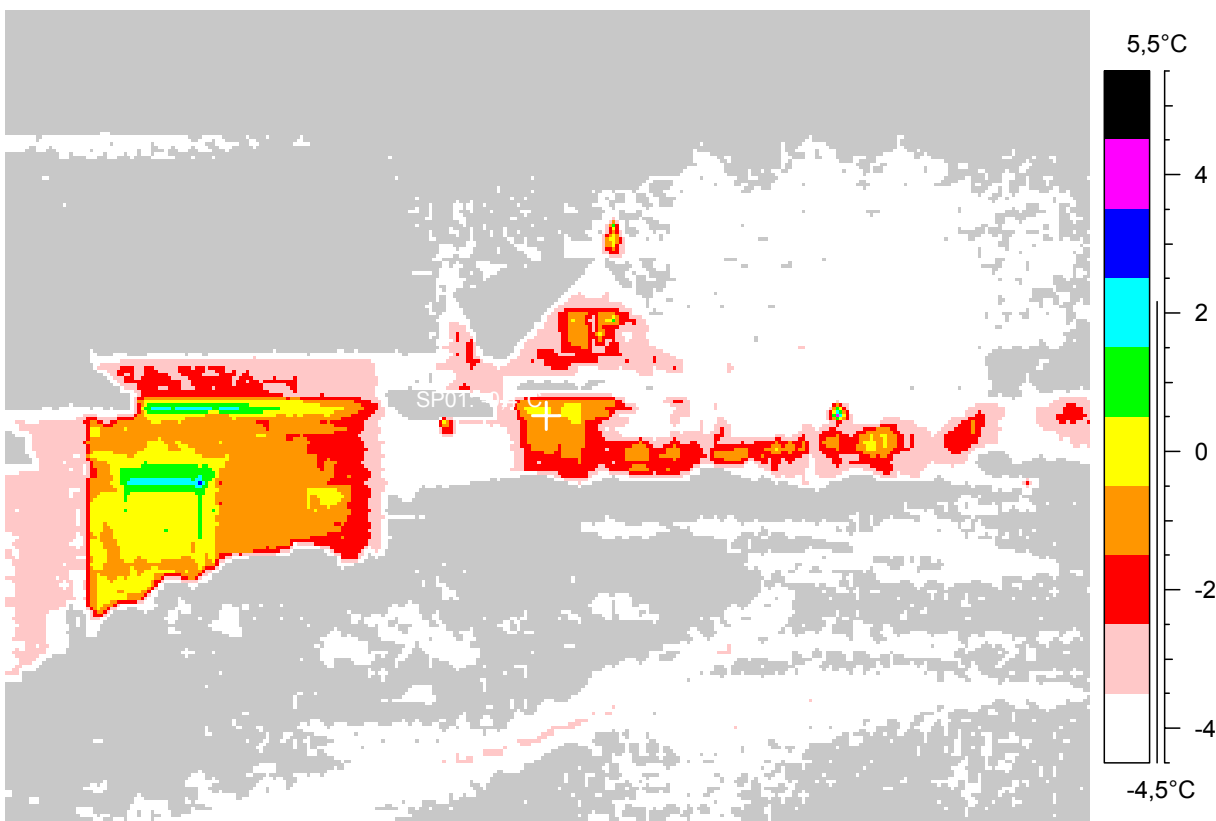

69 - Ir_1990.jpg

Label	Value
IR : max	3,6°C
IR : min	-9,1°C
SP01	-0,4°C

20.2.2005

2:07:06