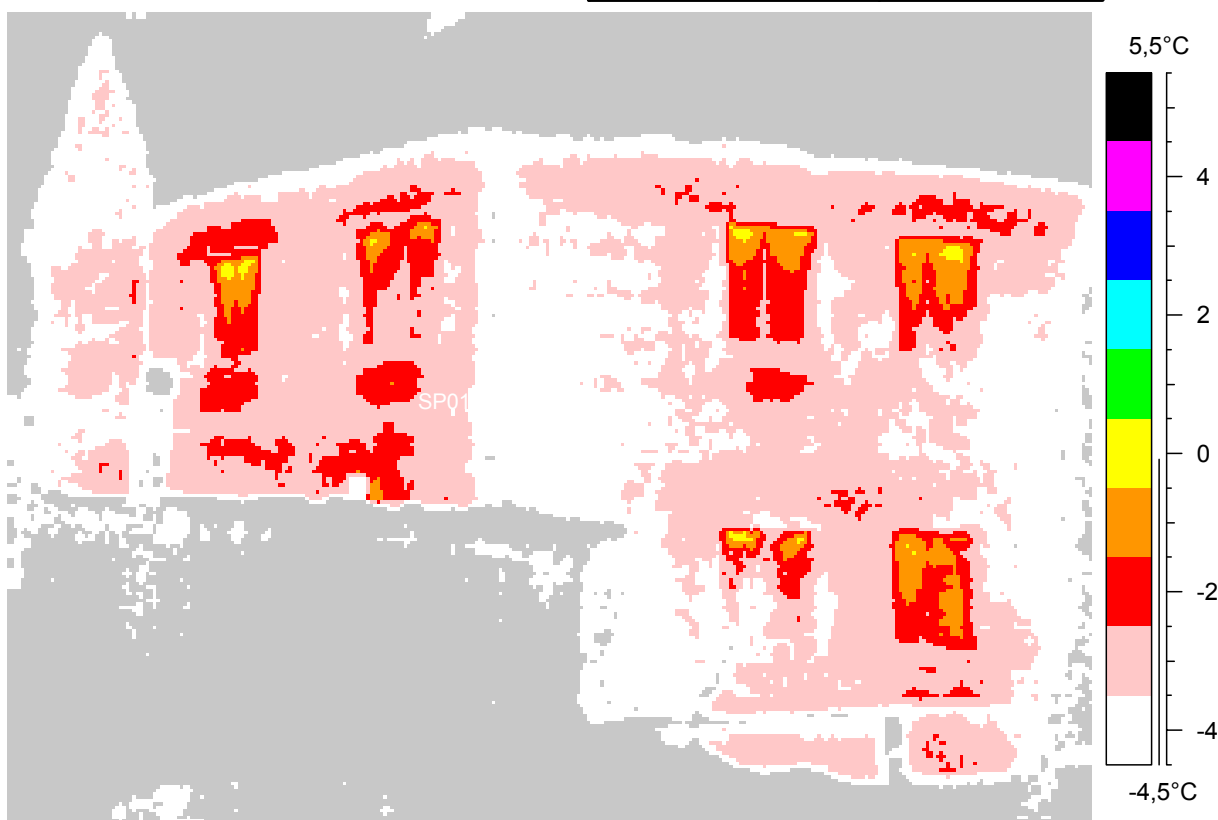

67 - Ir_1983.jpg

Label	Value
IR : max	3,2°C
IR : min	-9,2°C
SP01	-2,7°C

20.2.2005

1:44:30

68 - Ir_1989.jpg

Label	Value
IR : max	0,3°C
IR : min	-9,1°C
SP01	-3,9°C

20.2.2005

2:04:18