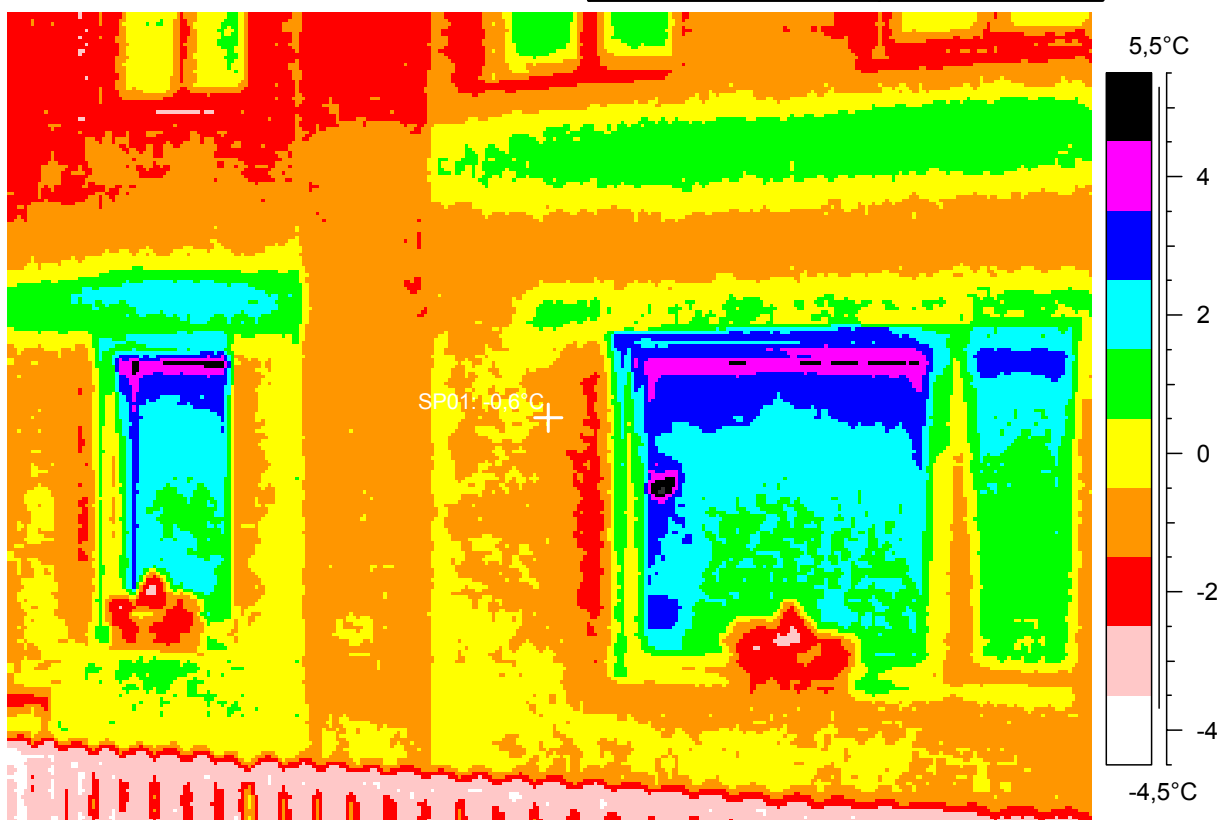

43 - Ir_1959.jpg

Label	Value
IR : max	5,9°C
IR : min	-3,8°C
SP01	-0,6°C

20.2.2005

0:19:41