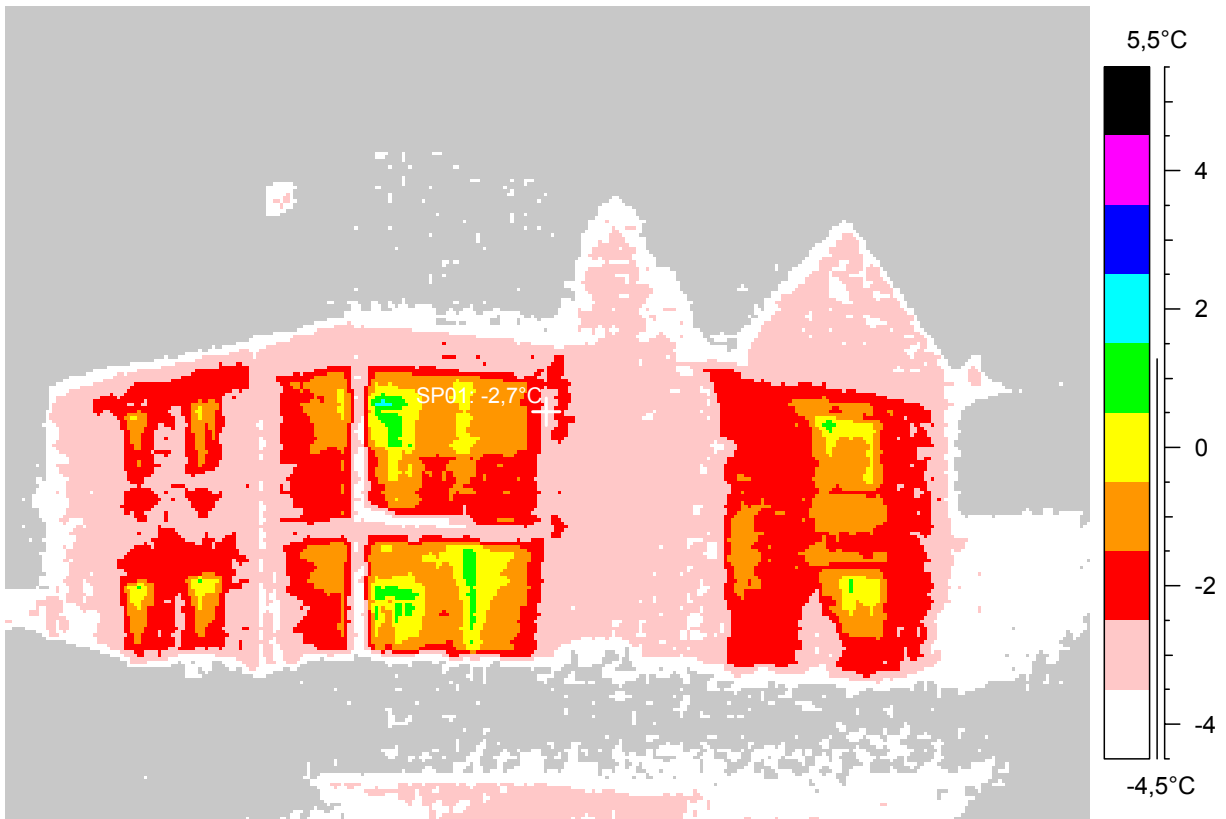

57 - Ir_1973.jpg

Label	Value
IR : max	4,4°C
IR : min	-5,5°C
SP01	1,2°C

20.2.2005

1:33:04

58 - Ir_1974.jpg

Label	Value
IR : max	2,0°C
IR : min	-10,6°C
SP01	-2,7°C

20.2.2005

1:34:49