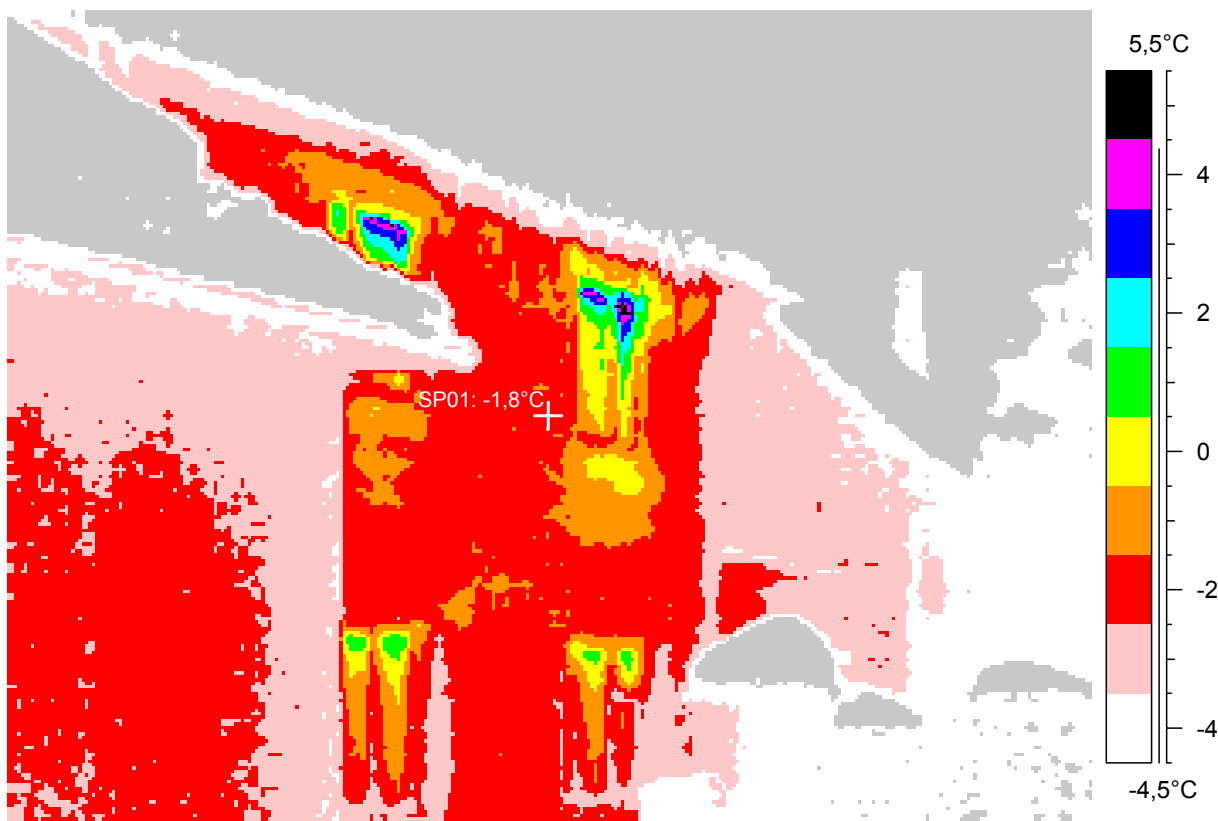

23 - Ir_1939.jpg

Label	Value
IR : max	6,3°C
IR : min	-9,8°C
SP01	-1,8°C

19.2.2005

23:49:20