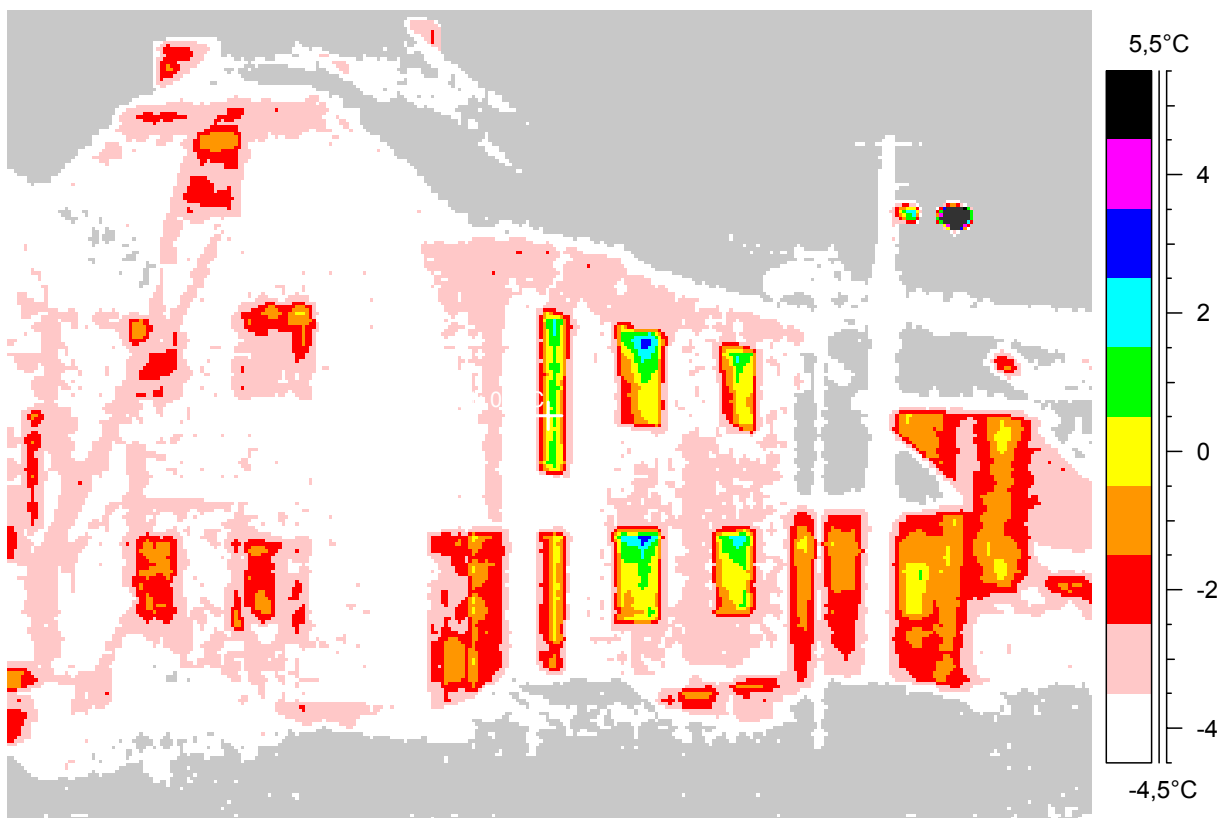

85 - Ir_2006.jpg

Label	Value
IR : max	88,9°C
IR : min	-8,6°C
SP01	0,1°C

20.2.2005

2:25:14