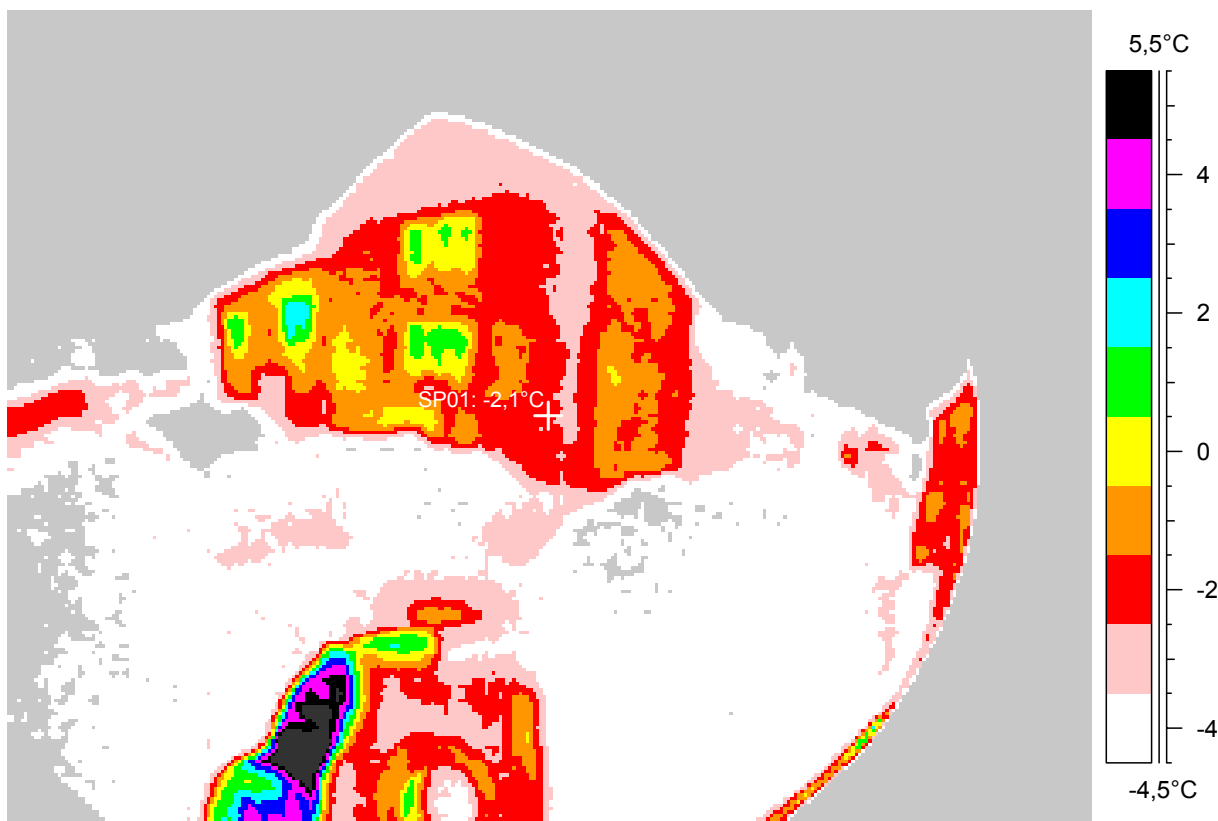

27 - Ir_1943.jpg

Label	Value
IR : max	15,1°C
IR : min	-9,5°C
SP01	-2,7°C

19.2.2005

23:55:54

28 - Ir_1944.jpg

Label	Value
IR : max	14,4°C
IR : min	-10,5°C
SP01	-2,1°C

19.2.2005

23:56:40