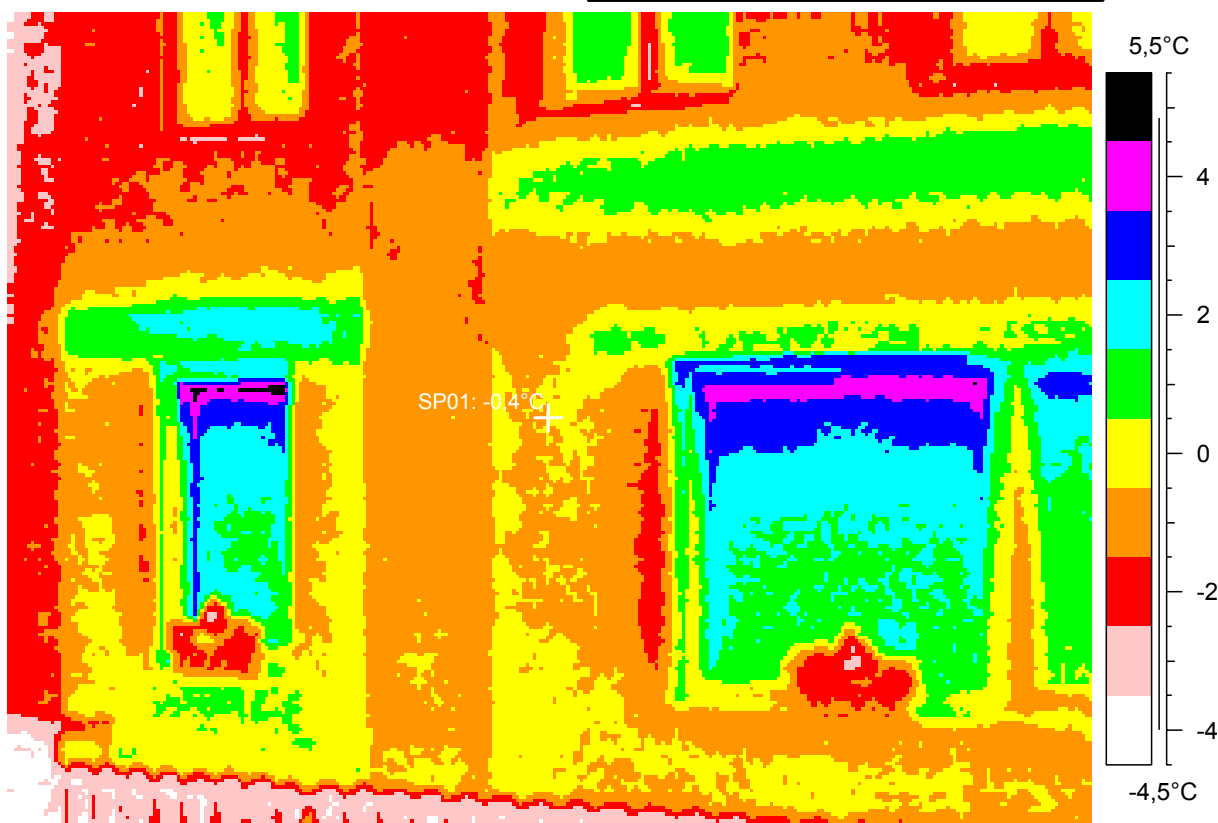

43 - Ir_1959.jpg

Label	Value
IR : max	5,9°C
IR : min	-3,8°C
SP01	-0,6°C

20.2.2005

0:19:41

44 - Ir_1960.jpg

Label	Value
IR : max	5,4°C
IR : min	-4,1°C
SP01	-0,4°C

20.2.2005

0:19:54