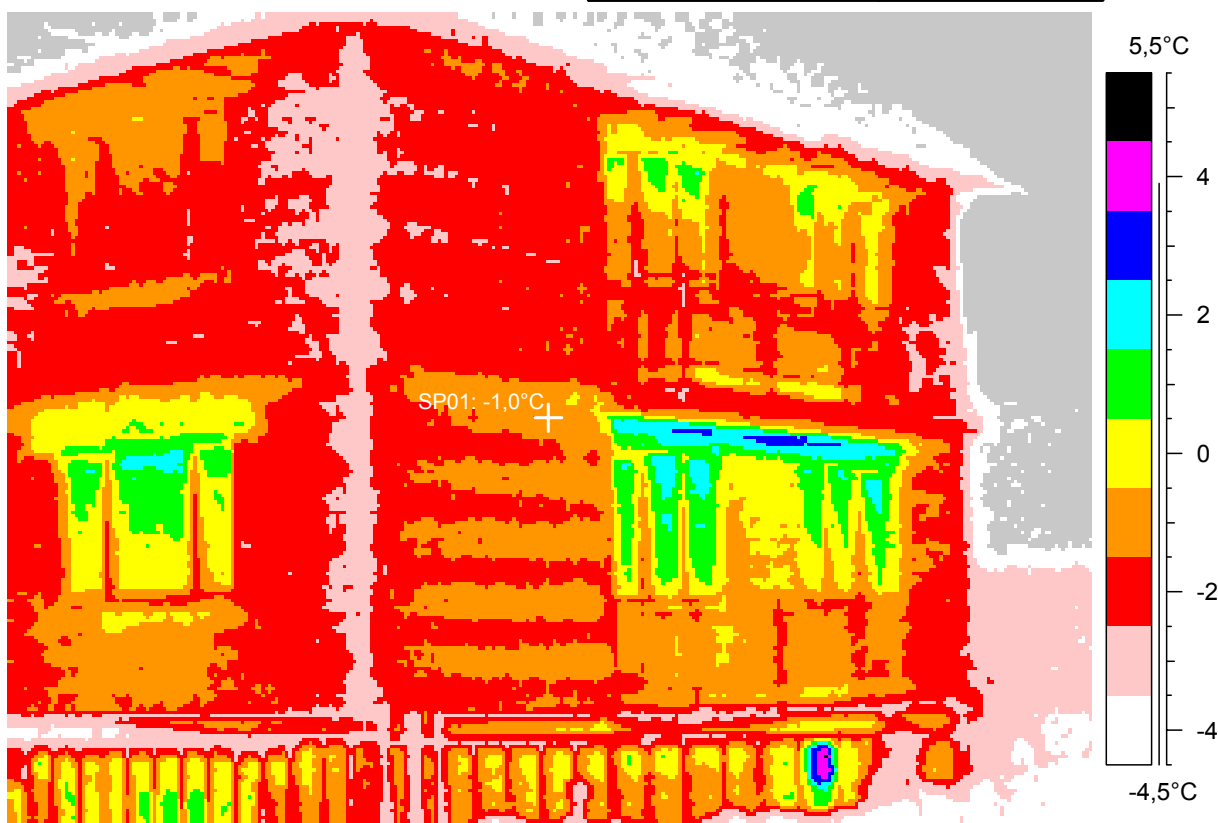

31 - Ir_1947.jpg

Label	Value
IR : max	2,7°C
IR : min	-8,7°C
SP01	0,6°C

20.2.2005

0:02:56

32 - Ir_1948.jpg

Label	Value
IR : max	4,7°C
IR : min	-8,6°C
SP01	-1,0°C

20.2.2005

0:03:18