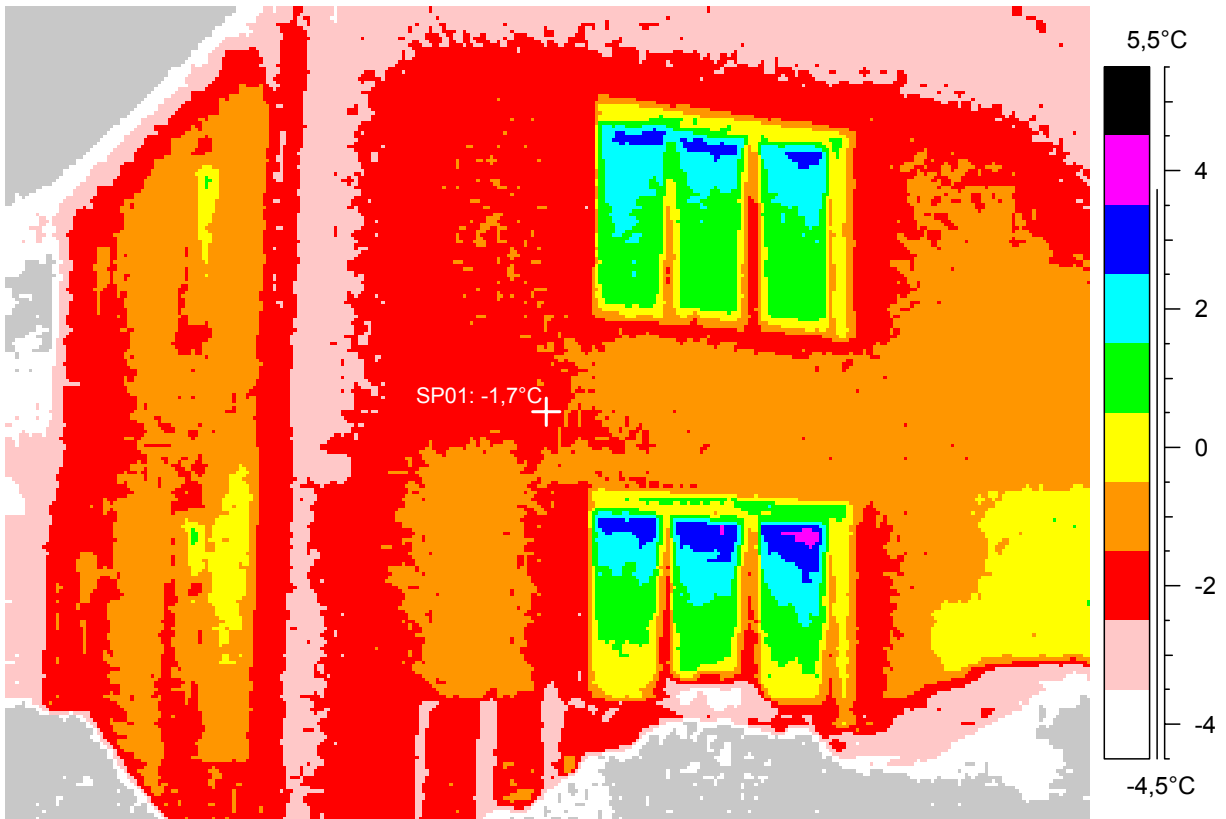

35 - Ir_1951.jpg

Label	Value
IR : max	3,2°C
IR : min	-9,2°C
SP01	1,9°C

20.2.2005

0:06:39

36 - Ir_1952.jpg

Label	Value
IR : max	4,3°C
IR : min	-9,5°C
SP01	-1,7°C

20.2.2005

0:09:28