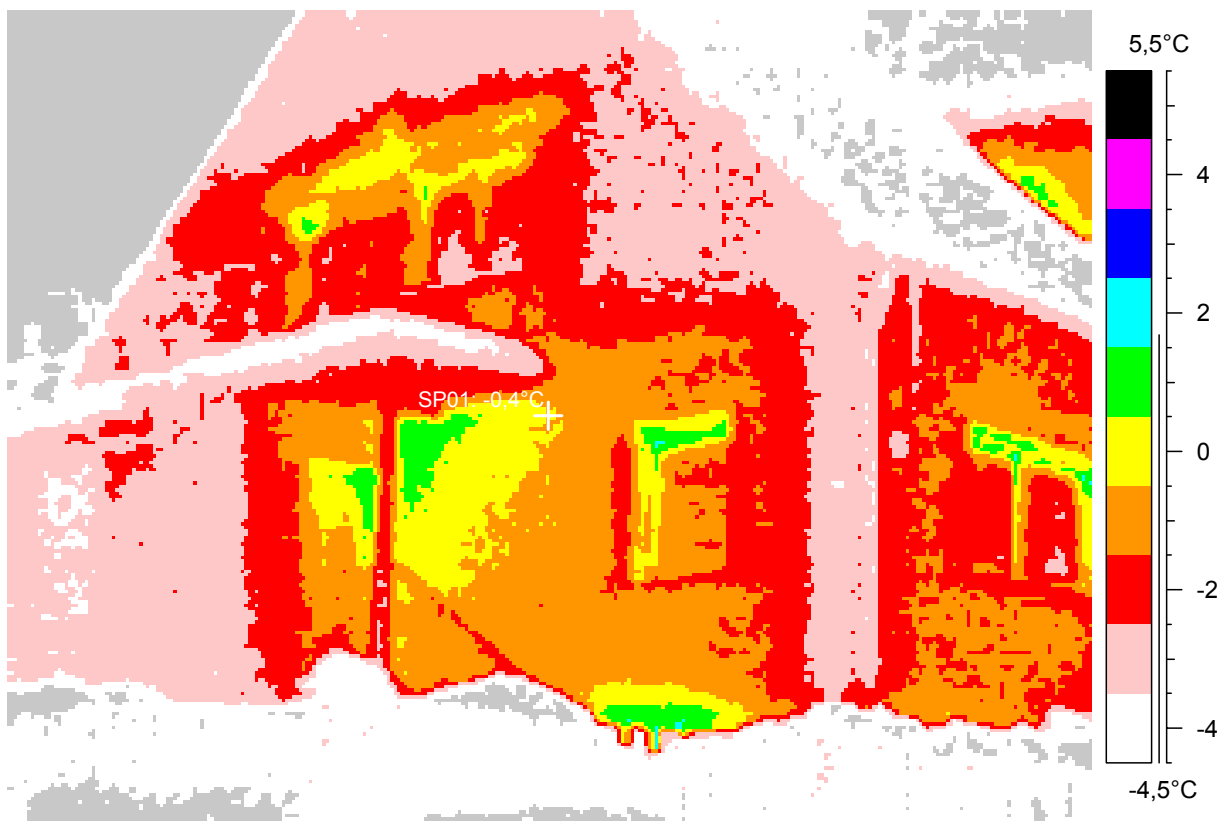

63 - Ir_1979.jpg

Label	Value
IR : max	1,2°C
IR : min	-8,7°C
SP01	-1,5°C

20.2.2005

1:41:07

64 - Ir_1980.jpg

Label	Value
IR : max	2,2°C
IR : min	-9,7°C
SP01	-0,4°C

20.2.2005

1:43:12