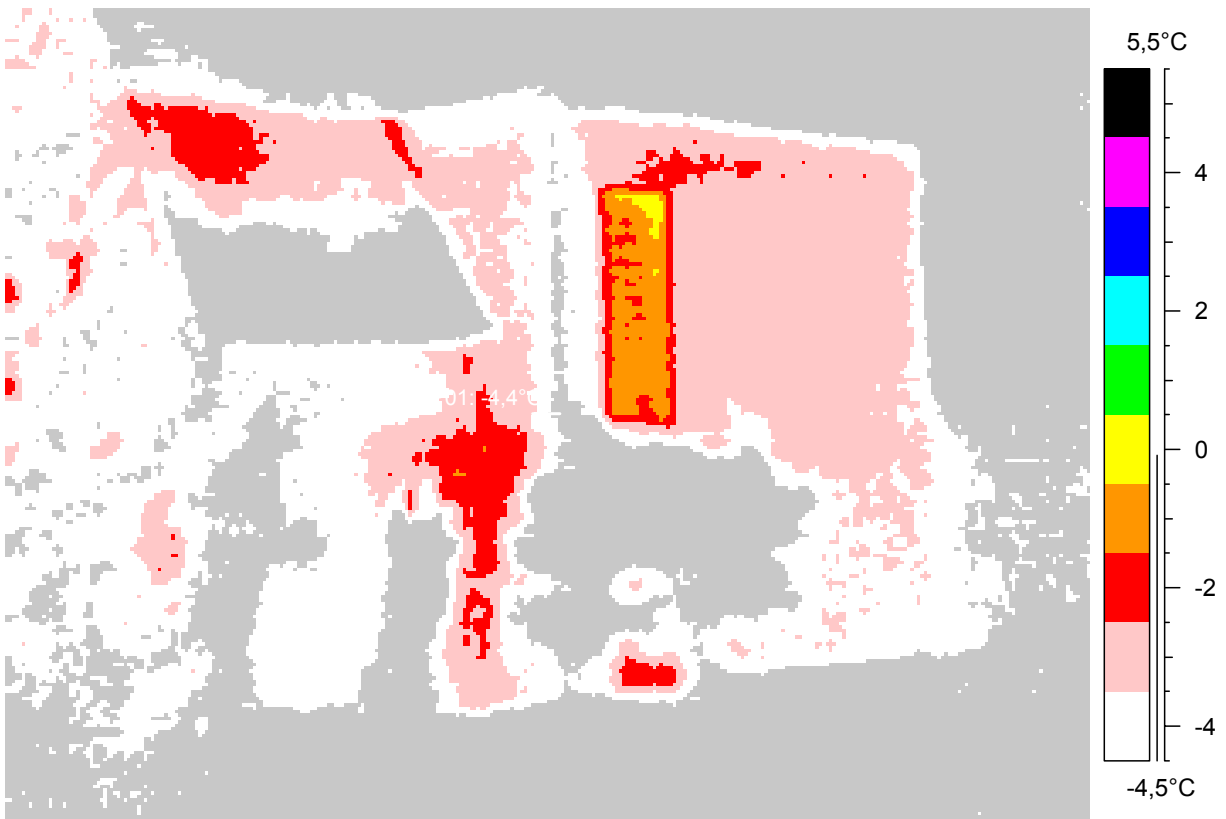

95 - Ir_2019.jpg

Label	Value
IR : max	0,3°C
IR : min	-9,2°C
SP01	-4,4°C

20.2.2005

2:43:41