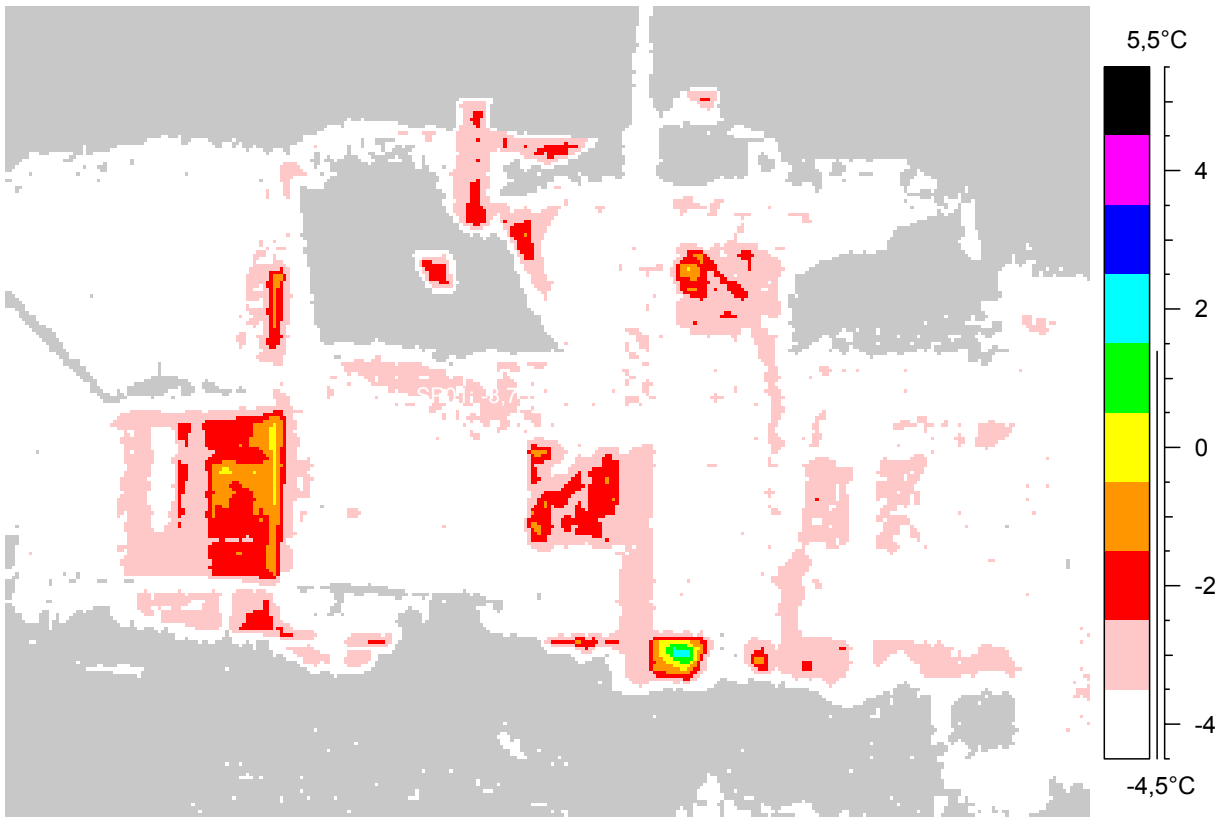

9 - Ir_1922.jpg

Label	Value
IR : max	1,9°C
IR : min	-9,4°C
SP01	-3,7°C

19.2.2005

22:11:19