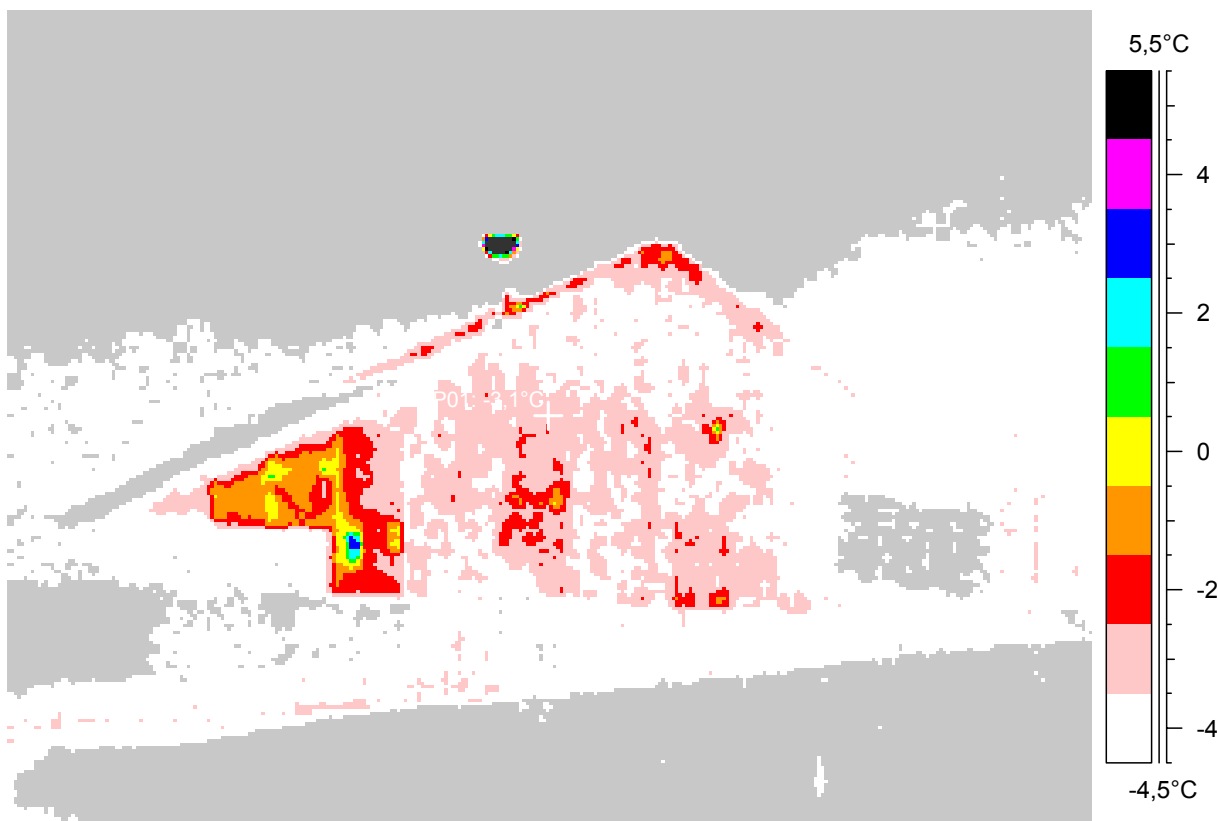

91 - Ir_2012.jpg

Label	Value
IR : max	2,4°C
IR : min	-9,9°C
SP01	-3,6°C

20.2.2005

2:29:25

92 - Ir_2013.jpg

Label	Value
IR : max	22,0°C
IR : min	-9,2°C
SP01	-3,1°C

20.2.2005

2:30:38