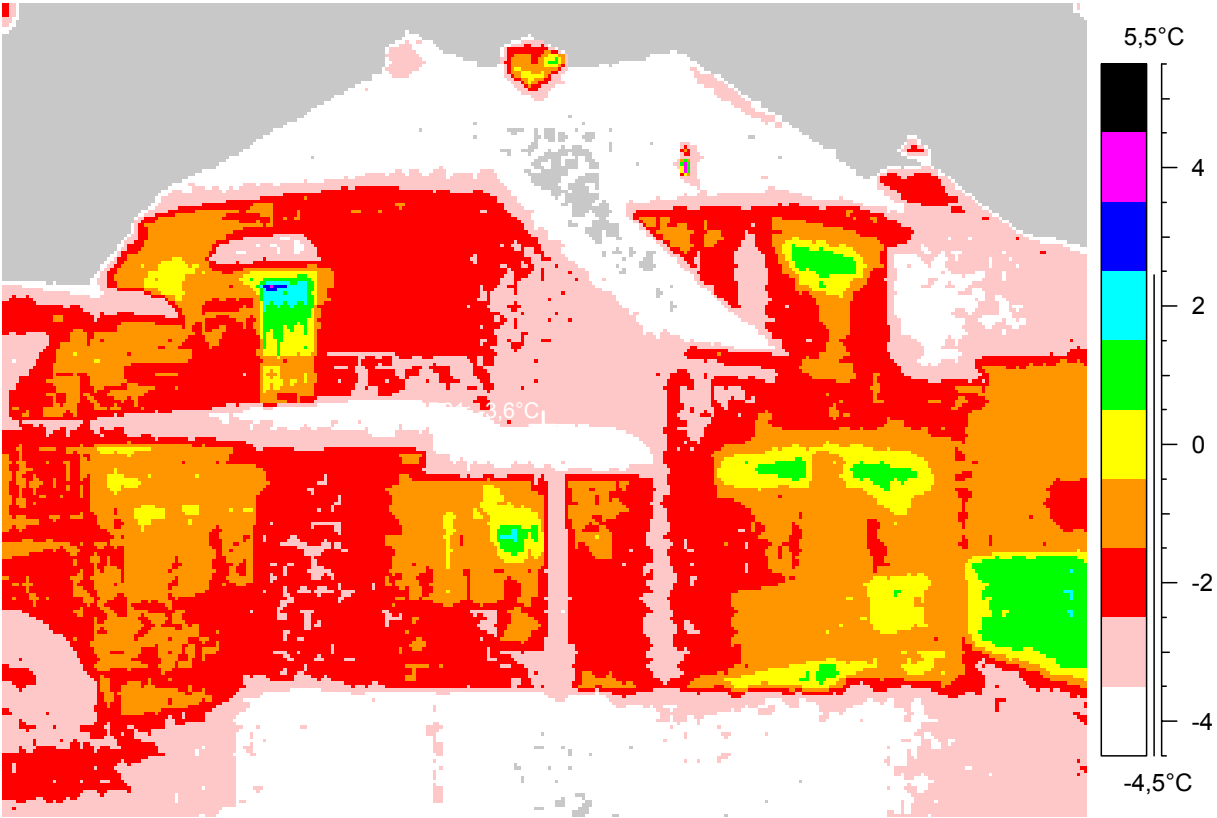

101 - Ir_2025.jpg

Label	Value
IR : max	4,3°C
IR : min	-7,9°C
SP01	-3,6°C

20.2.2005

2:49:57