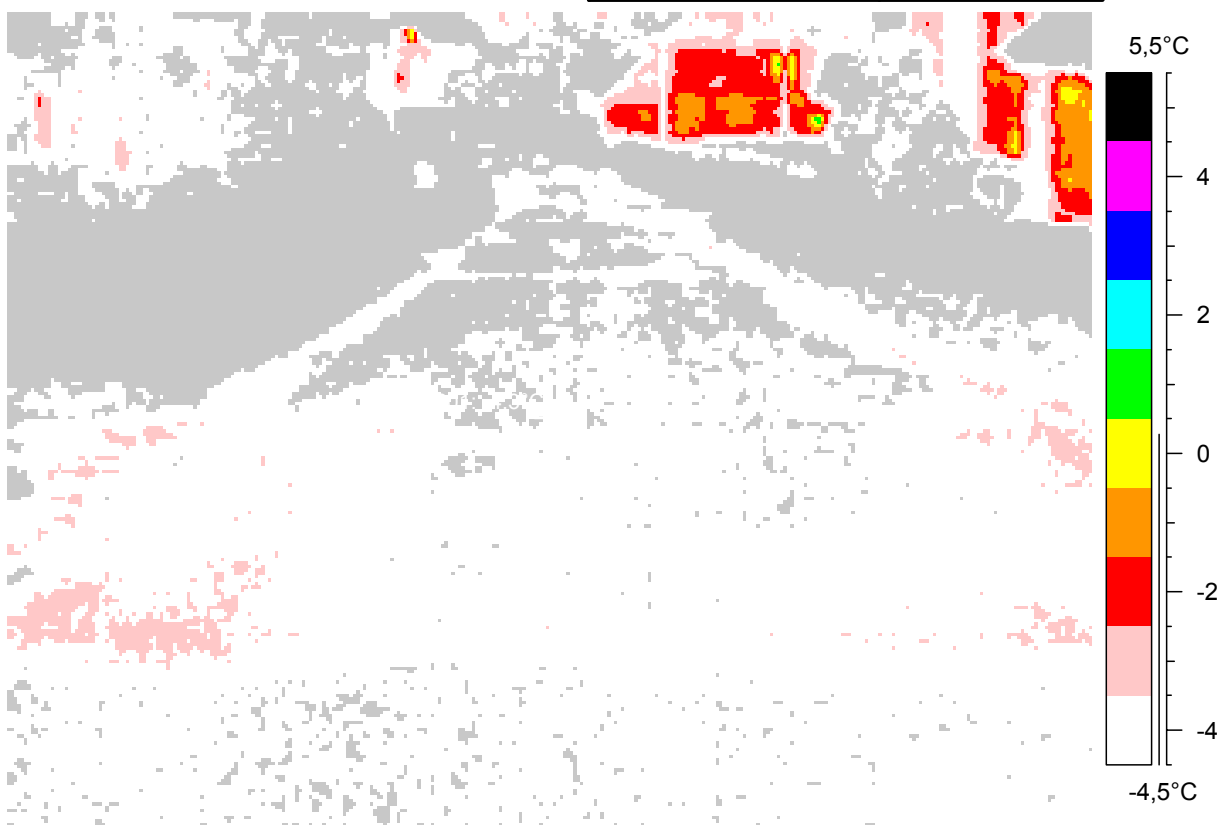

97 - Ir_2021.jpg

Label	Value
IR : max	1,0°C
IR : min	-7,8°C
SP01	-4,3°C

20.2.2005

2:46:28