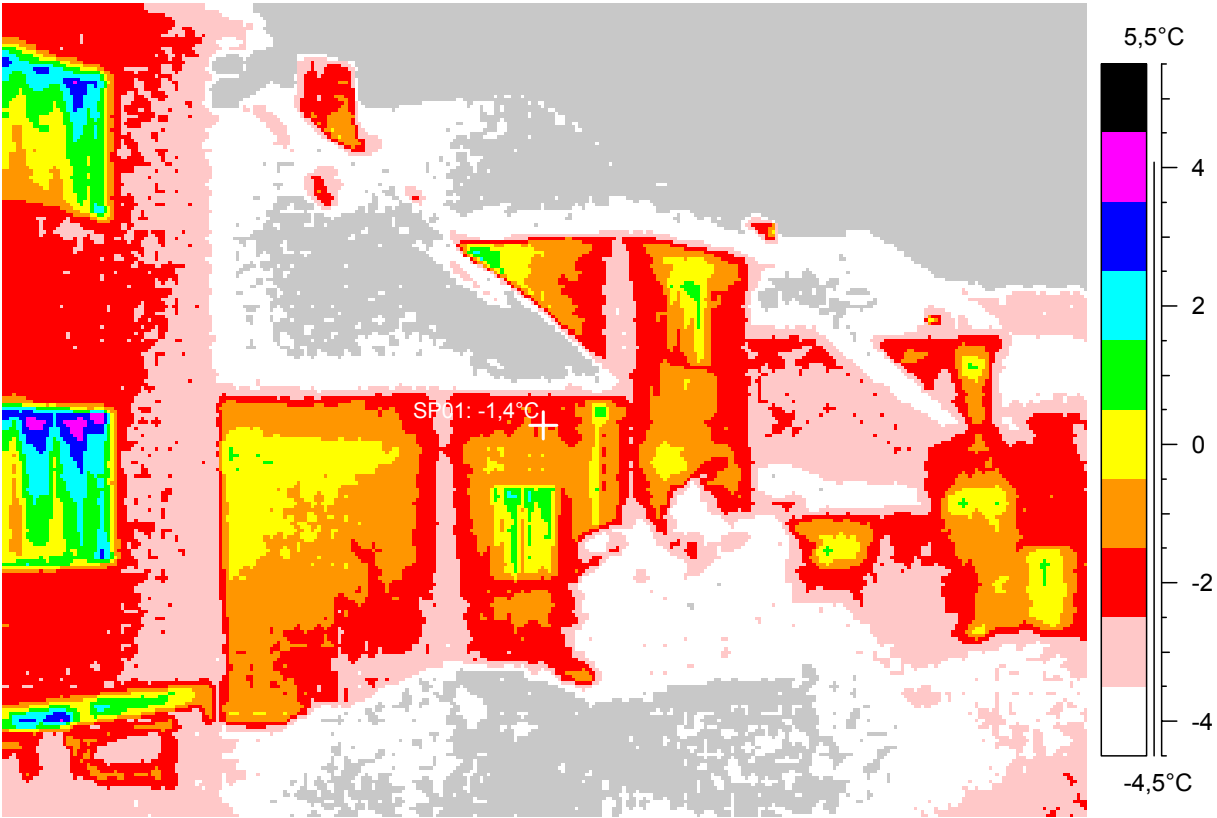

99 - Ir_2023.jpg

Label	Value
IR : max	9,1°C
IR : min	-8,2°C
SP01	-2,8°C

20.2.2005

2:48:46

100 - Ir_2024.jpg

Label	Value
IR : max	4,5°C
IR : min	-8,3°C
SP01	-1,4°C

20.2.2005

2:49:13