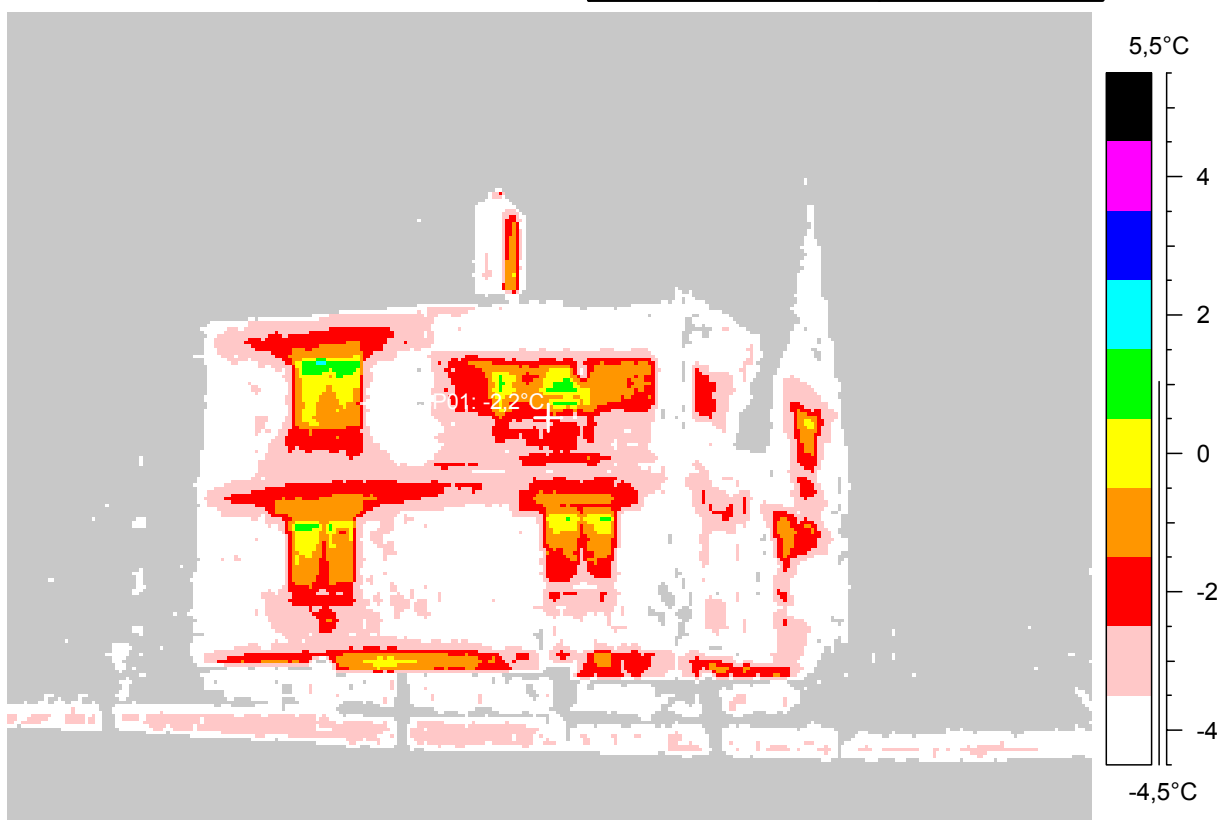

89 - Ir_2010.jpg

Label	Value
IR : max	2,9°C
IR : min	-10,3°C
SP01	-1,6°C

20.2.2005

2:27:51

90 - Ir_2011.jpg

Label	Value
IR : max	1,7°C
IR : min	-10,0°C
SP01	-2,2°C

20.2.2005

2:28:36