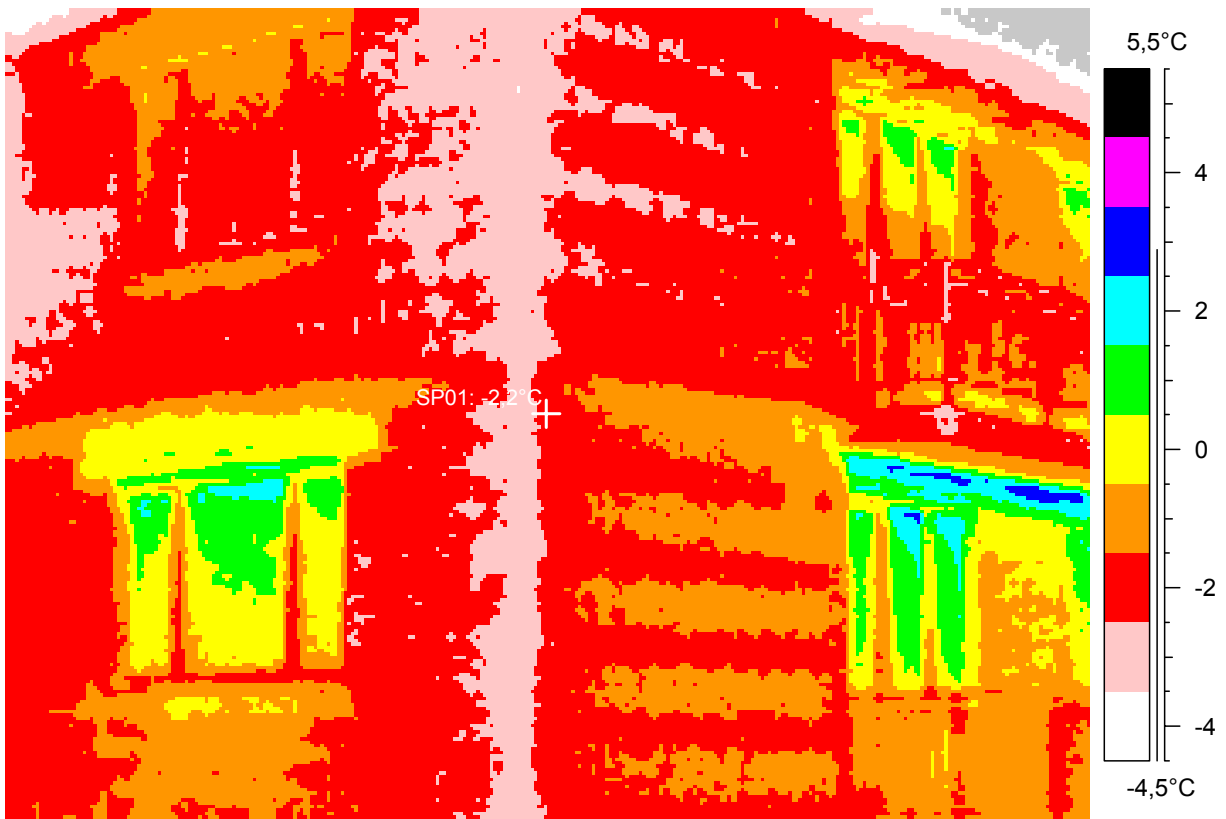

33 - Ir_1949.jpg

Label	Value
IR : max	3,0°C
IR : min	-8,5°C
SP01	-2,2°C

20.2.2005

0:04:46