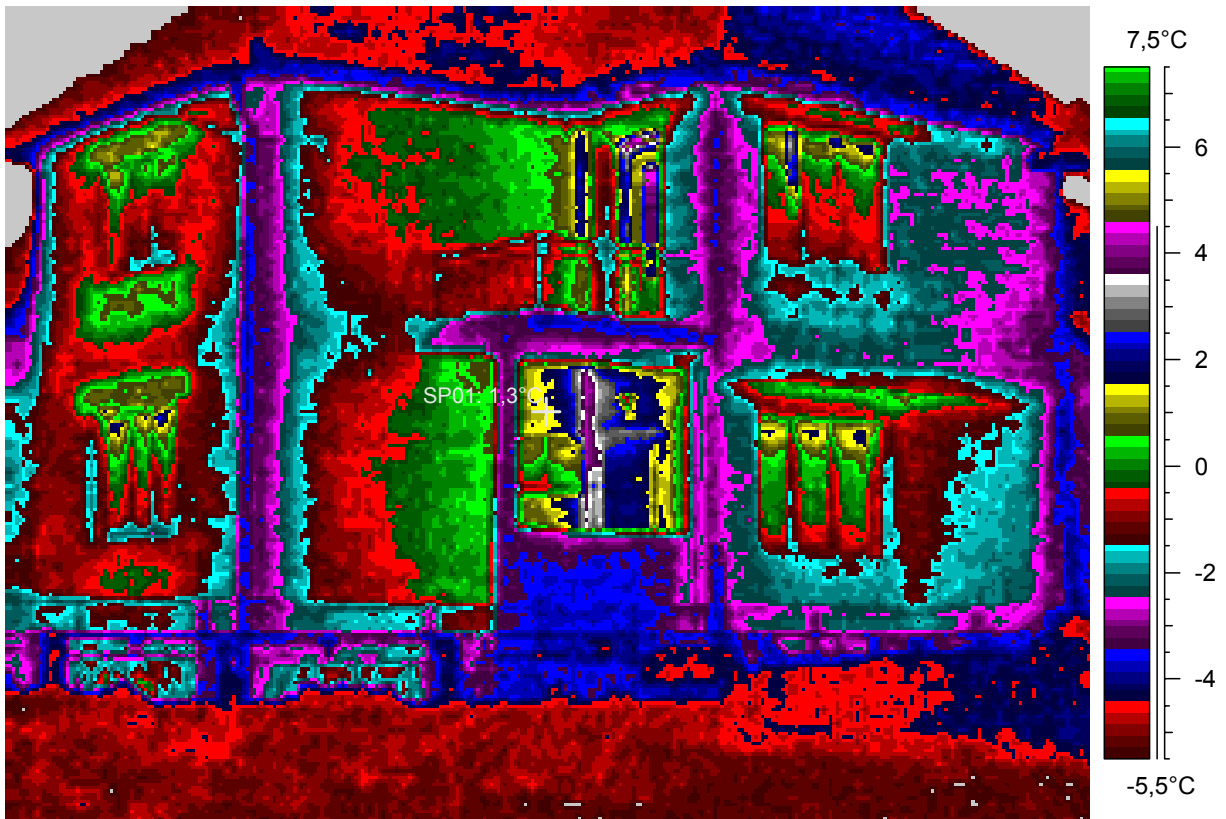

comments:

blabla

24 - Ir_1997.jpg

Label	Value
IR : max	5,1°C
IR : min	-8,9°C
SP01	1,3°C

20.2.2005

2:15:11