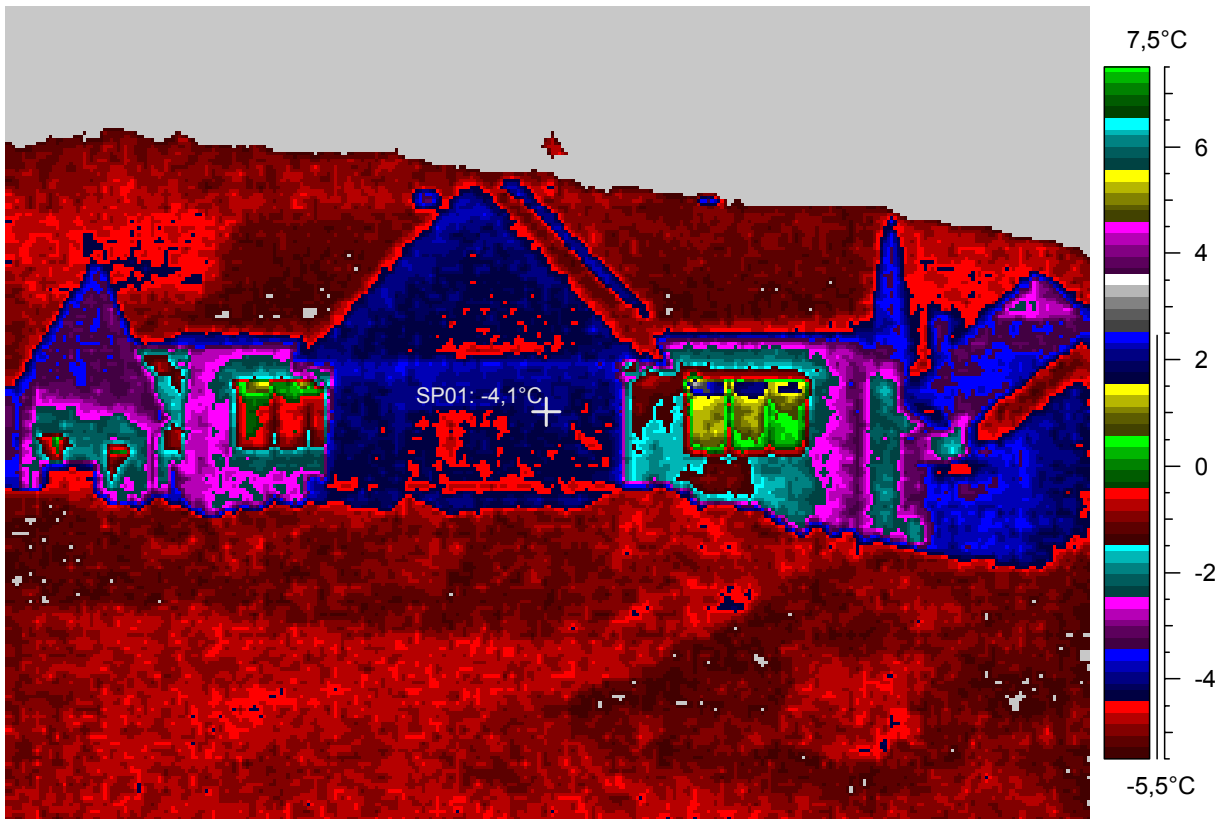

comments:

blabla

18 - Ir_1991.jpg

Label	Value
IR : max	3,3°C
IR : min	-9,0°C
SP01	-4,1°C

20.2.2005

2:08:54