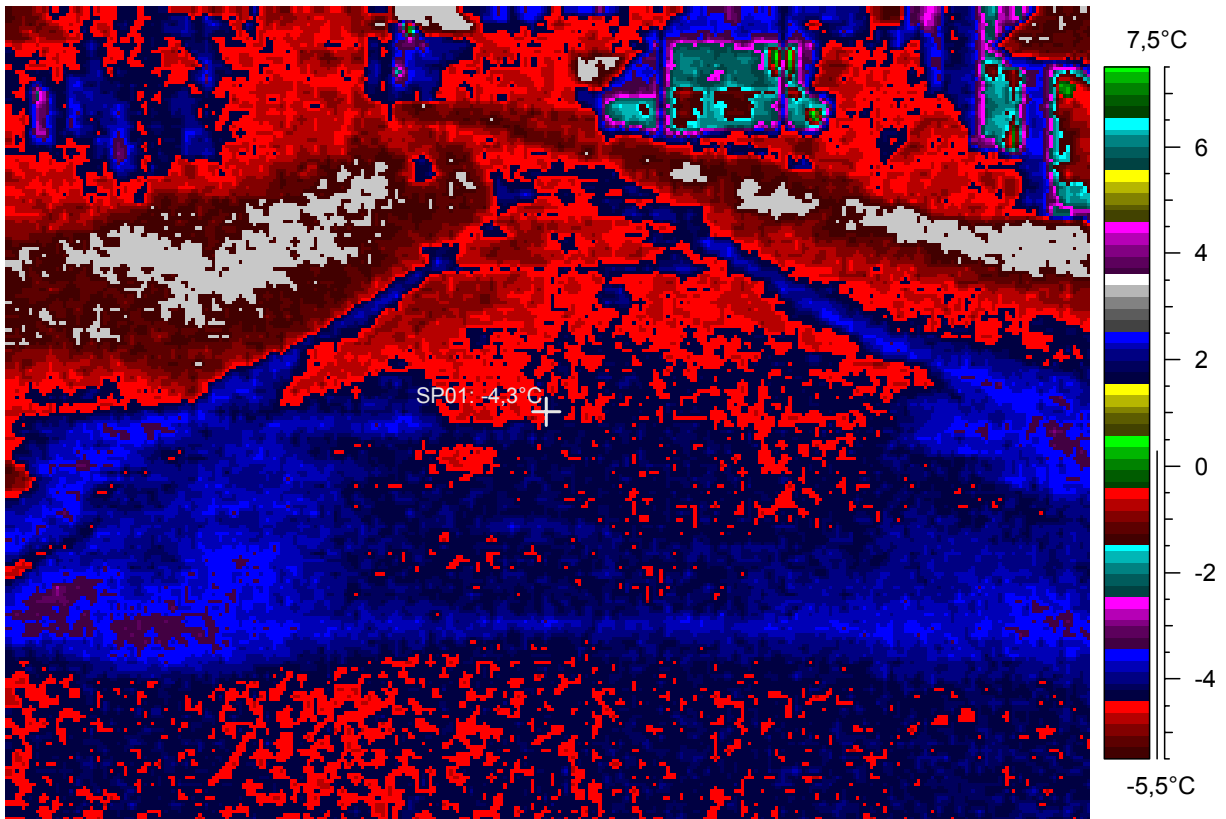

2:43:56

comments:

blabla

45 - Ir_2021.jpg

Label	Value
IR : max	1,0°C
IR : min	-7,8°C
SP01	-4,3°C

20.2.2005

2:46:28

comments: