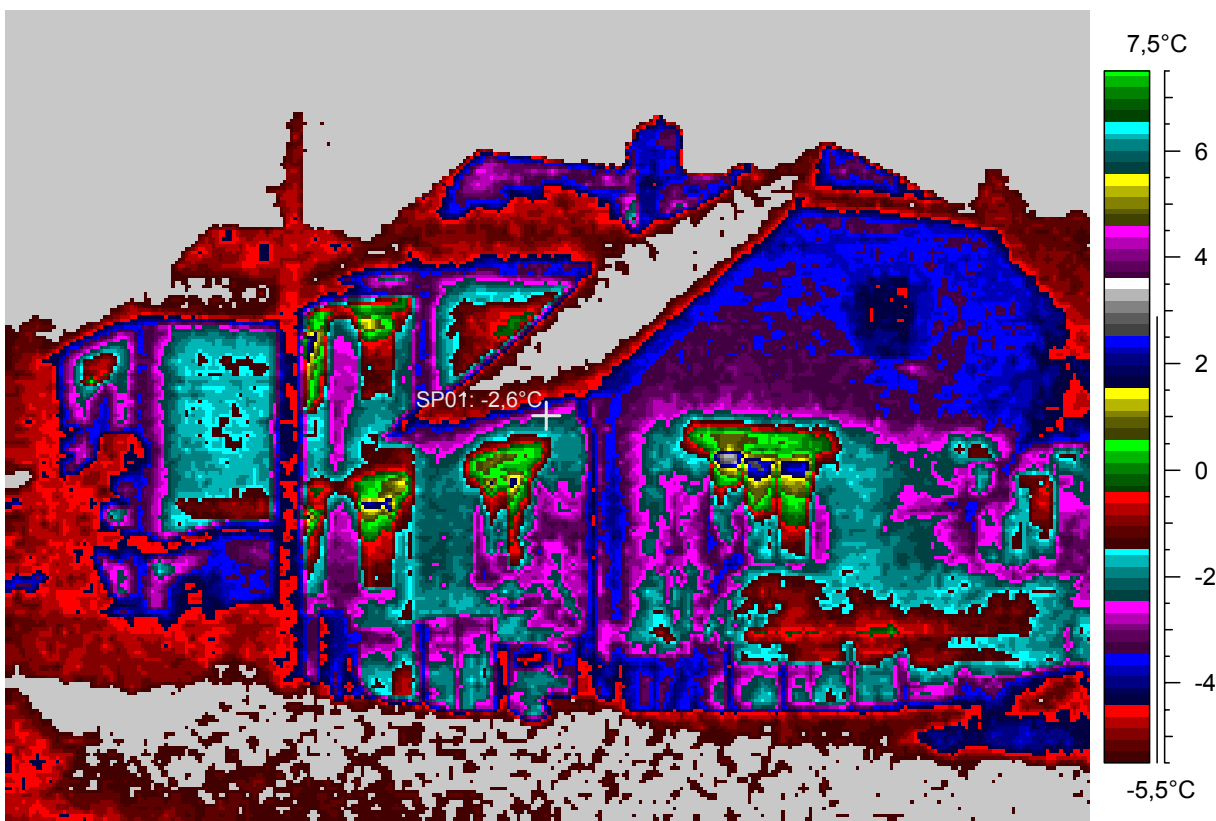

comments:

blabla

36 - Ir_2009.jpg

Label	Value
IR : max	3,4°C
IR : min	-9,8°C
SP01	-2,6°C

20.2.2005

2:26:53