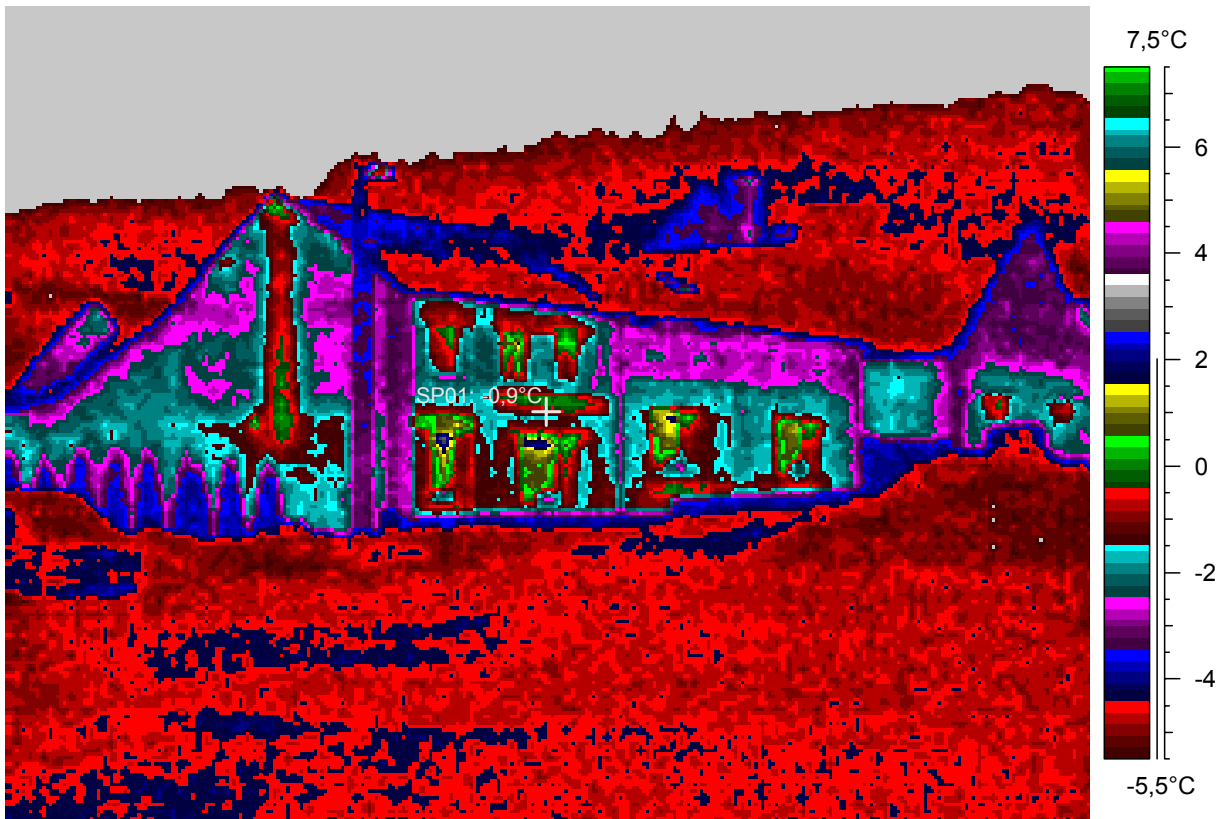

comments:

blabla

19 - Ir_1992.jpg

Label	Value
IR : max	3,0°C
IR : min	-9,1°C
SP01	-0,9°C

20.2.2005

2:09:01