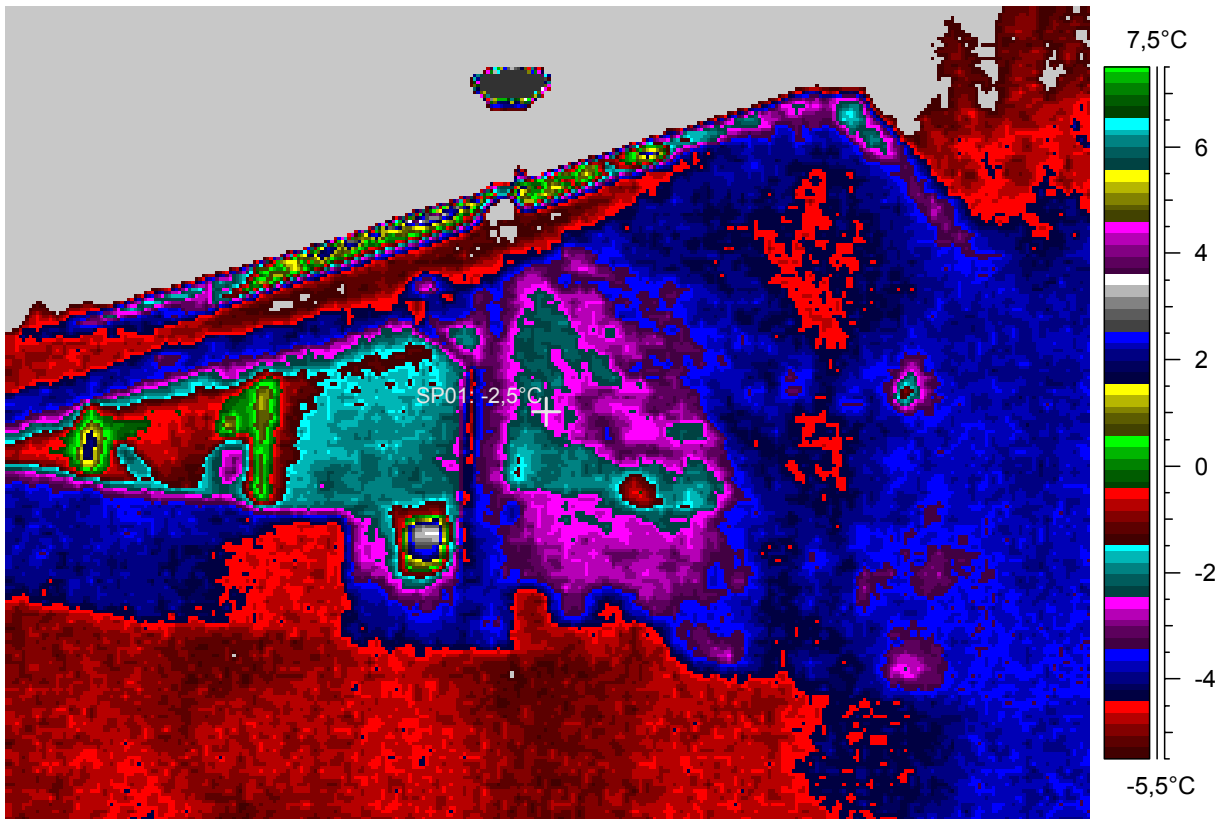

comments:

blabla

44 - Ir_2020.jpg

Label	Value
IR : max	59,5°C
IR : min	-9,5°C
SP01	-2,5°C

20.2.2005

2:43:56