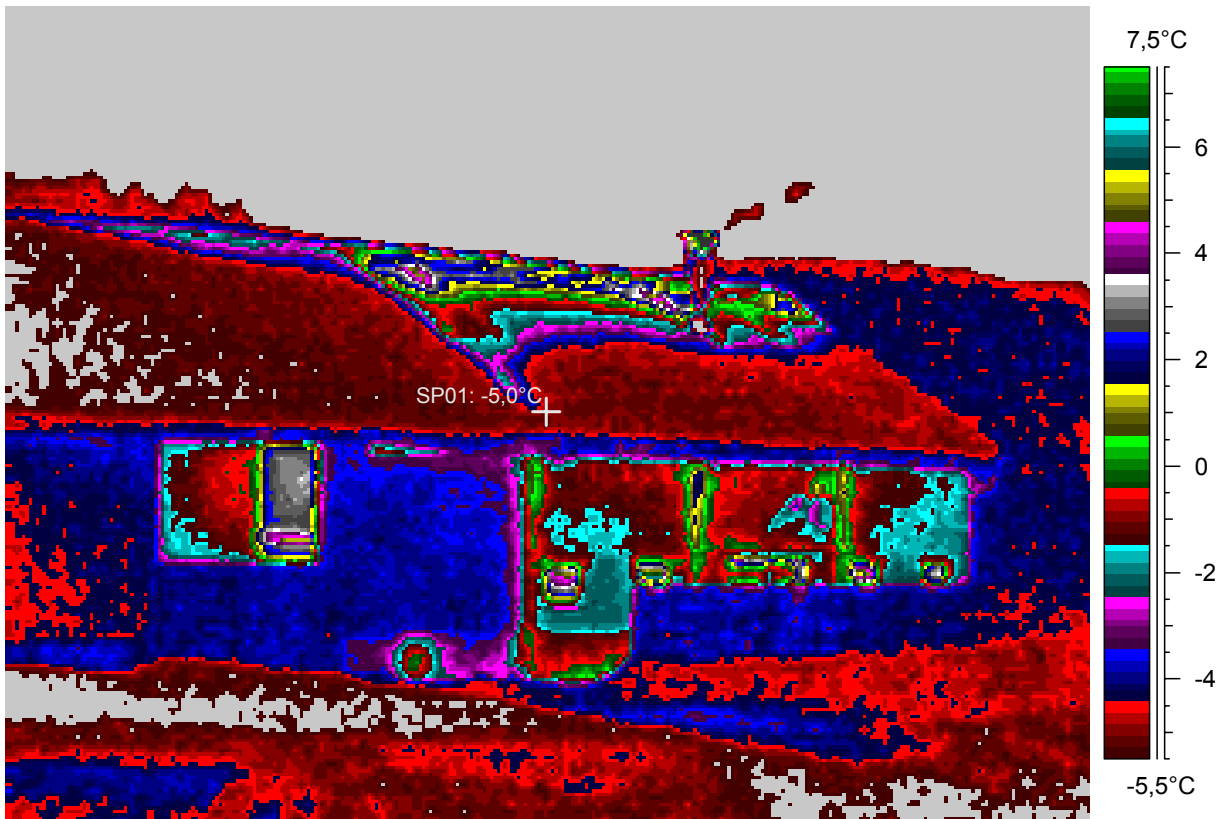

comments:

blabla

42 - Ir_2015.jpg

Label	Value
IR : max	13,6°C
IR : min	-9,0°C
SP01	-5,0°C

20.2.2005

2:33:34