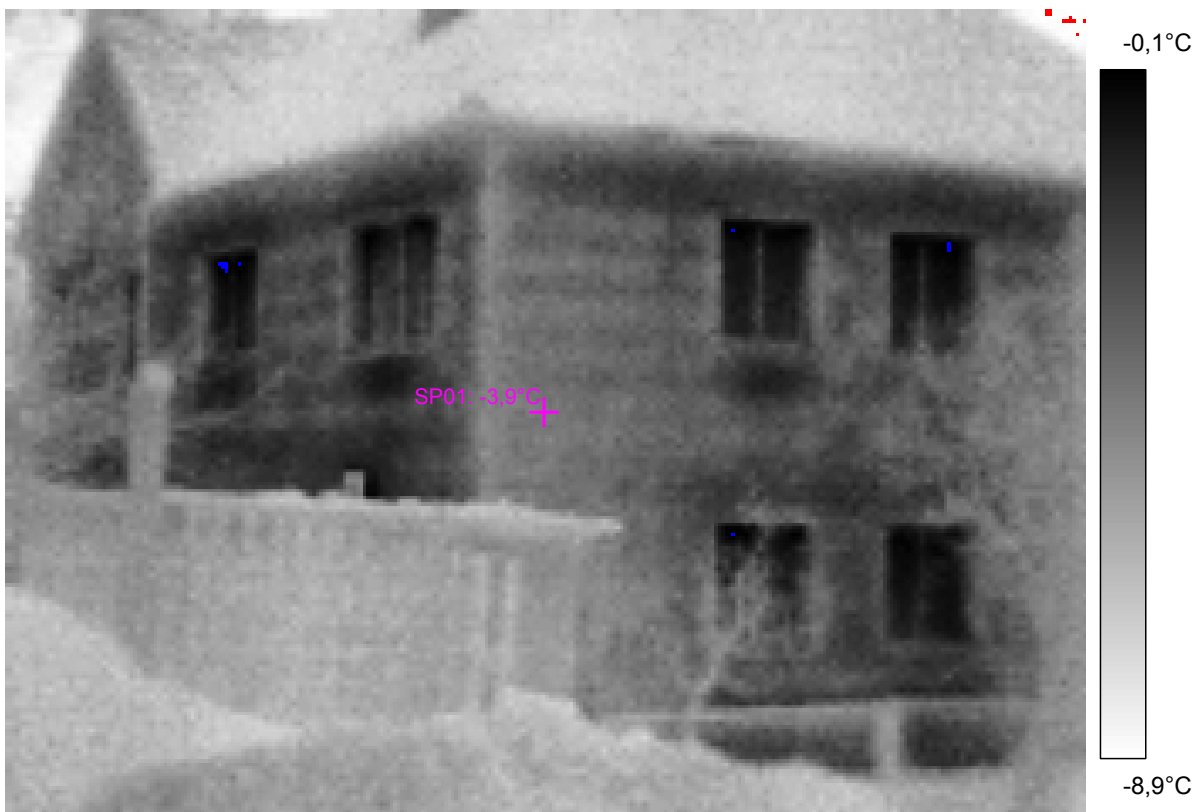

comments:

blabla

16 - Ir_1989.jpg

Label	Value
IR : max	0,3°C
IR : min	-9,1°C
SP01	-3,9°C

20.2.2005

2:04:18