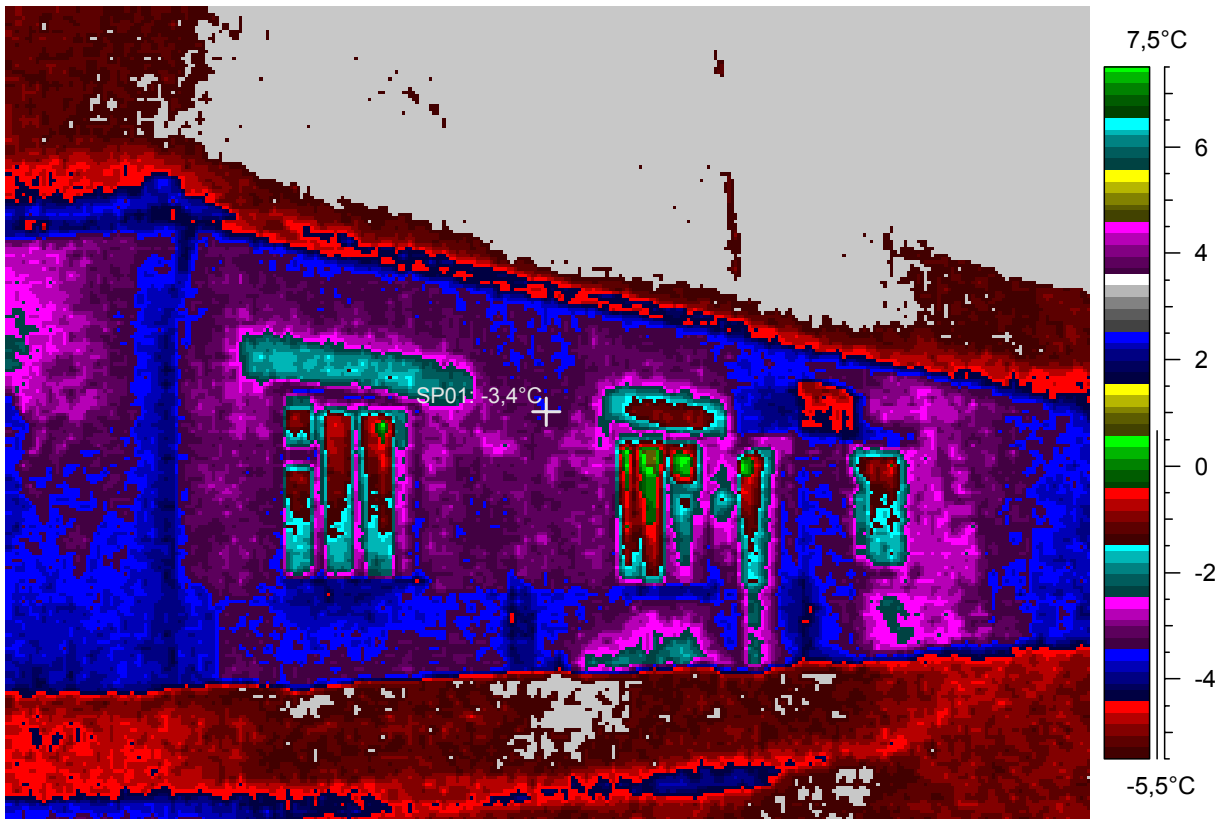

2 - Ir_1970.jpg

Label	Value
IR : max	2,5°C
IR : min	-9,2°C
SP01	-2,8°C

20.2.2005

0:35:12

comments:

blabla

3 - Ir_1971.jpg

Label	Value
IR : max	1,1°C
IR : min	-9,9°C
SP01	-3,4°C

20.2.2005

1:30:33

comments:

blabla

4 - Ir_1972.jpg

Label	Value
IR : max	1,4°C
IR : min	-9,1°C
SP01	-2,1°C

20.2.2005

1:32:55