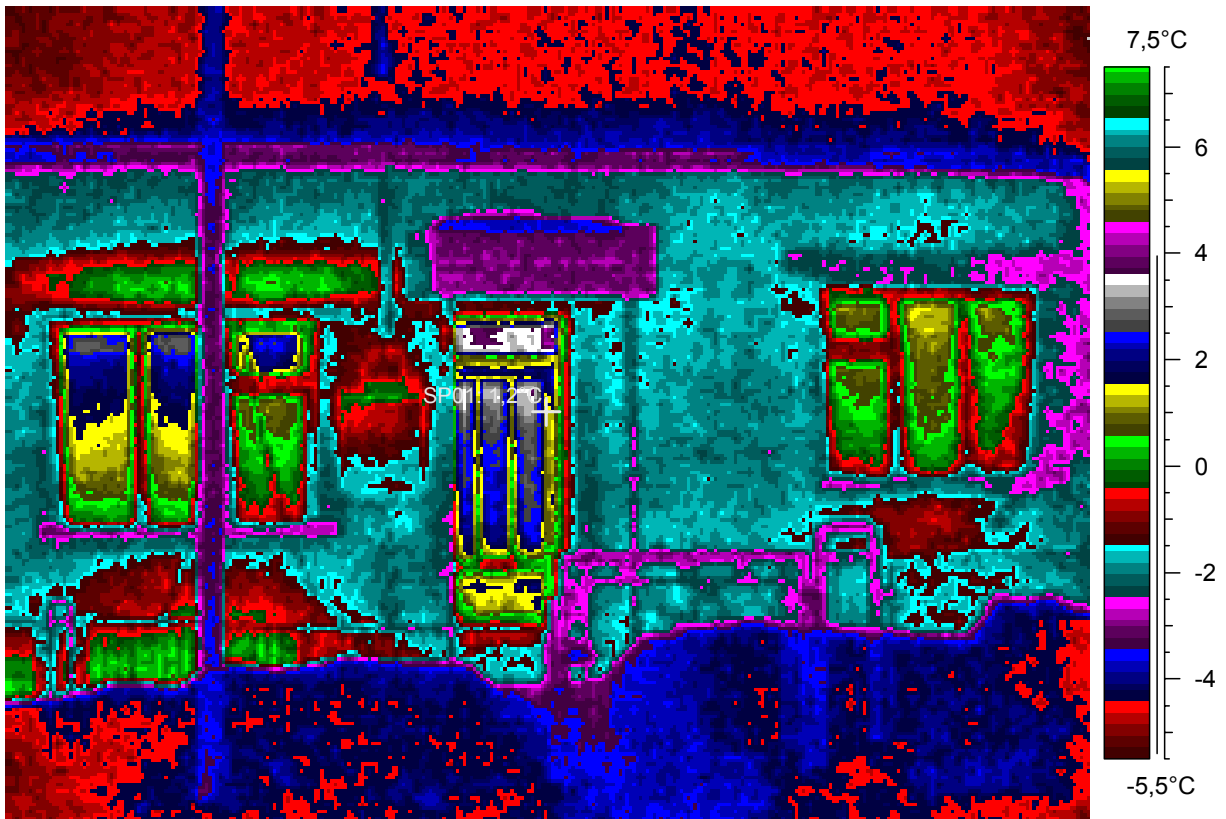

comments:

blabla

5 - Ir_1973.jpg

Label	Value
IR : max	4,4°C
IR : min	-5,5°C
SP01	1,2°C

20.2.2005

1:33:04

comments:

blabla