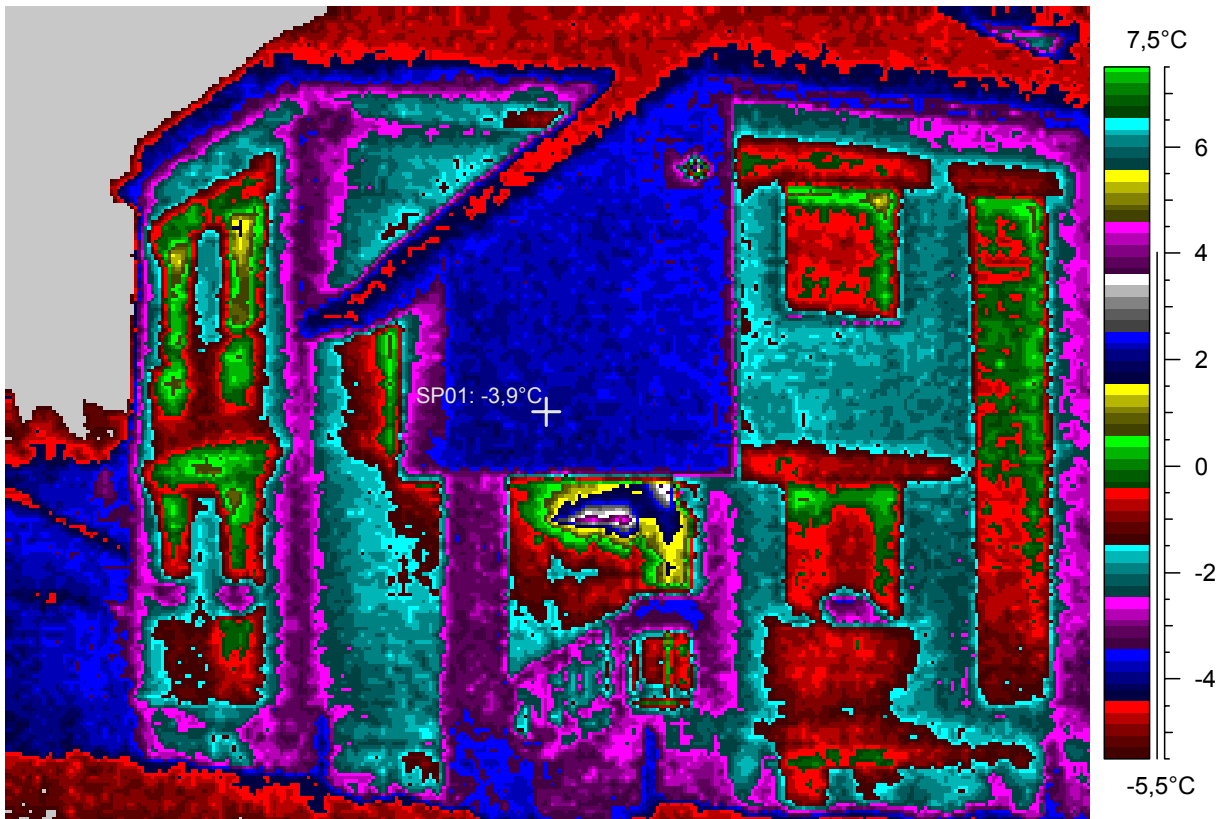

comments:

blabla

20 - Ir_1993.jpg

Label	Value
IR : max	4,8°C
IR : min	-8,6°C
SP01	-3,9°C

20.2.2005

2:11:29