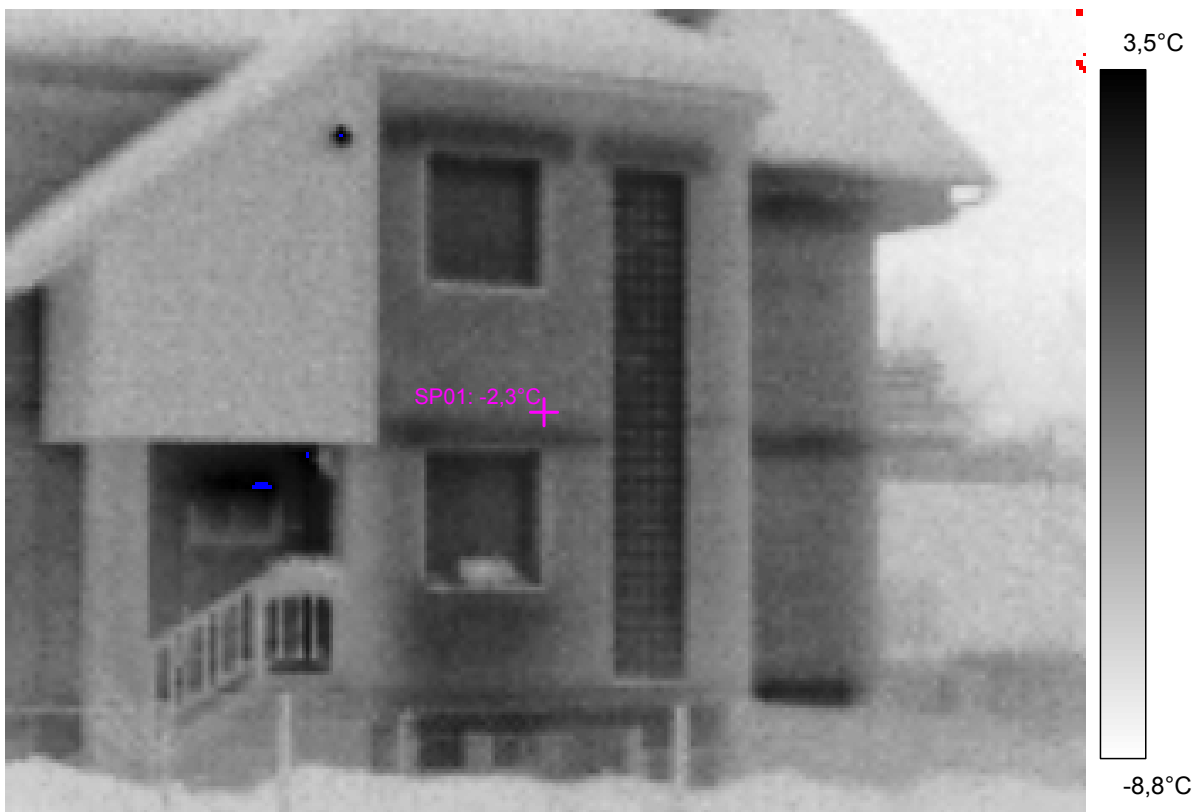

2:11:29

comments:

blabla

21 - Ir_1994.jpg

Label	Value
IR : max	4,4°C
IR : min	-9,0°C
SP01	-2,3°C

20.2.2005

2:11:42

comments: