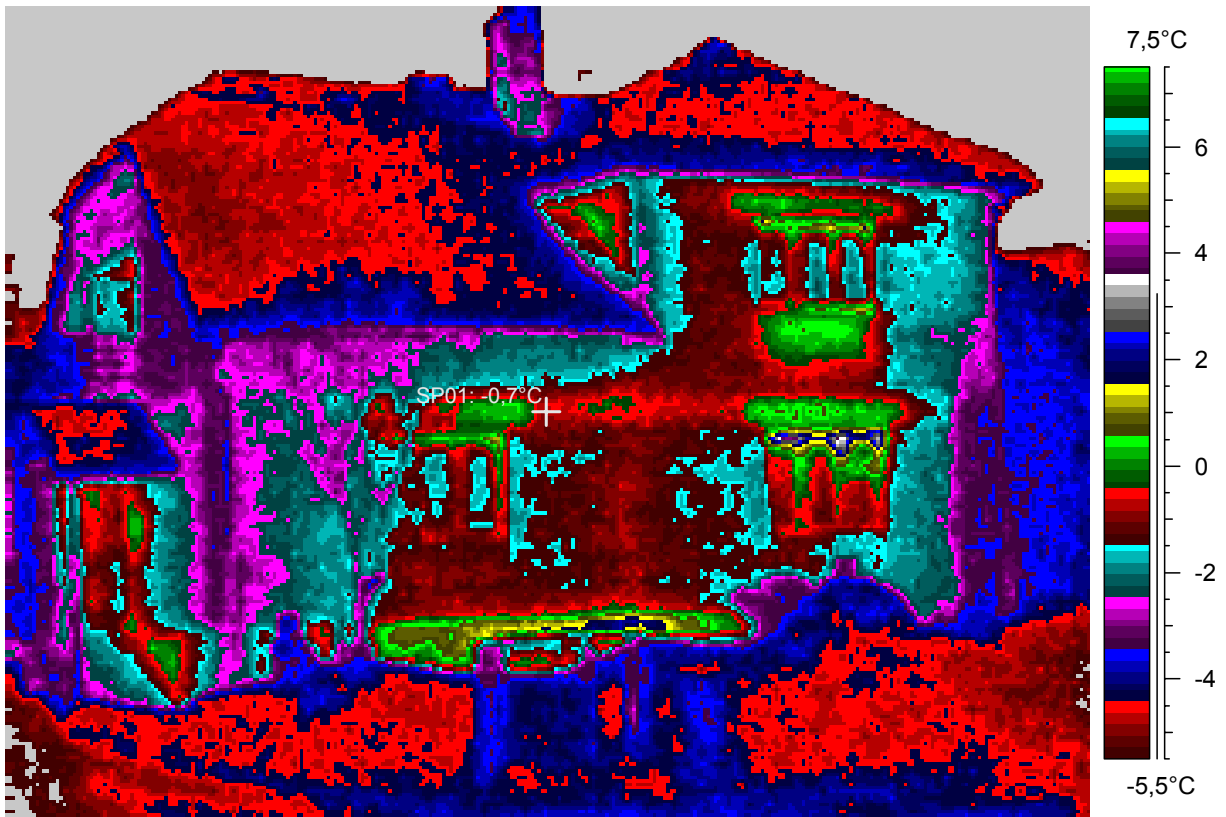

Starobovi: teplo uniká hlavně ze suterénu, z kadeřnictví, stejnou plochou až dvakrát víc než z přízemí

7 - Ir_1975.jpg

Label	Value
IR : max	4,2°C
IR : min	-9,8°C
SP01	-0,7°C

20.2.2005

1:36:57