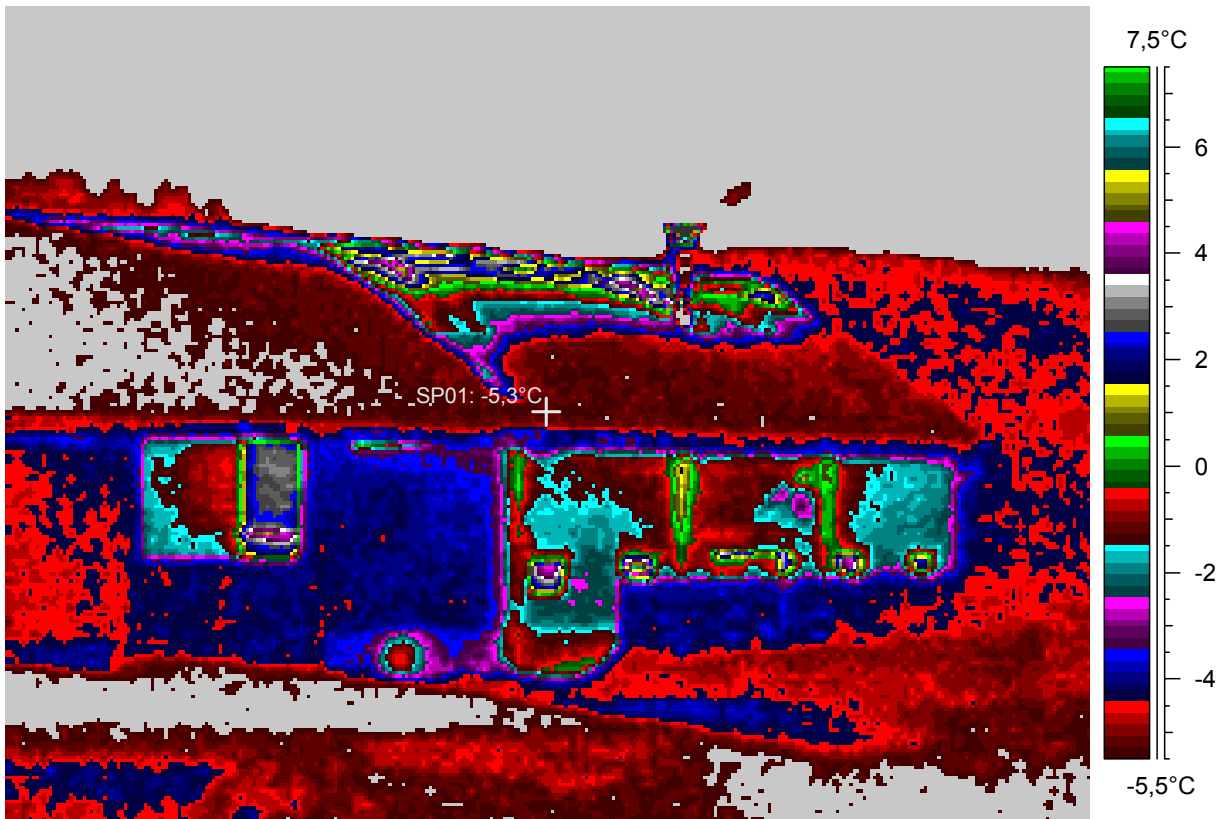

2:30:38

comments:

blabla

41 - Ir_2014.jpg

Label	Value
IR : max	19,5°C
IR : min	-9,0°C
SP01	-5,3°C

20.2.2005

2:33:14

comments: