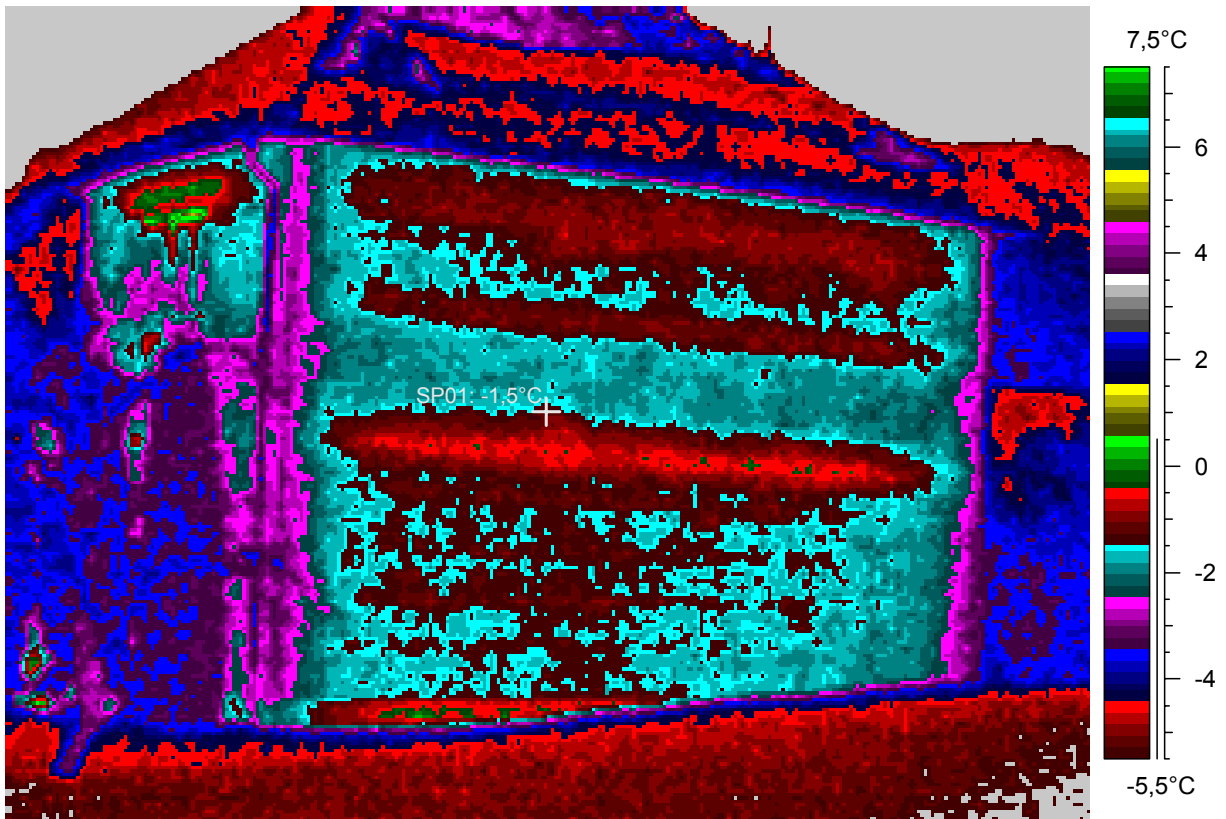

comments:

blabla

11 - Ir_1979.jpg

Label	Value
IR : max	1,2°C
IR : min	-8,7°C
SP01	-1,5°C

20.2.2005

1:41:07