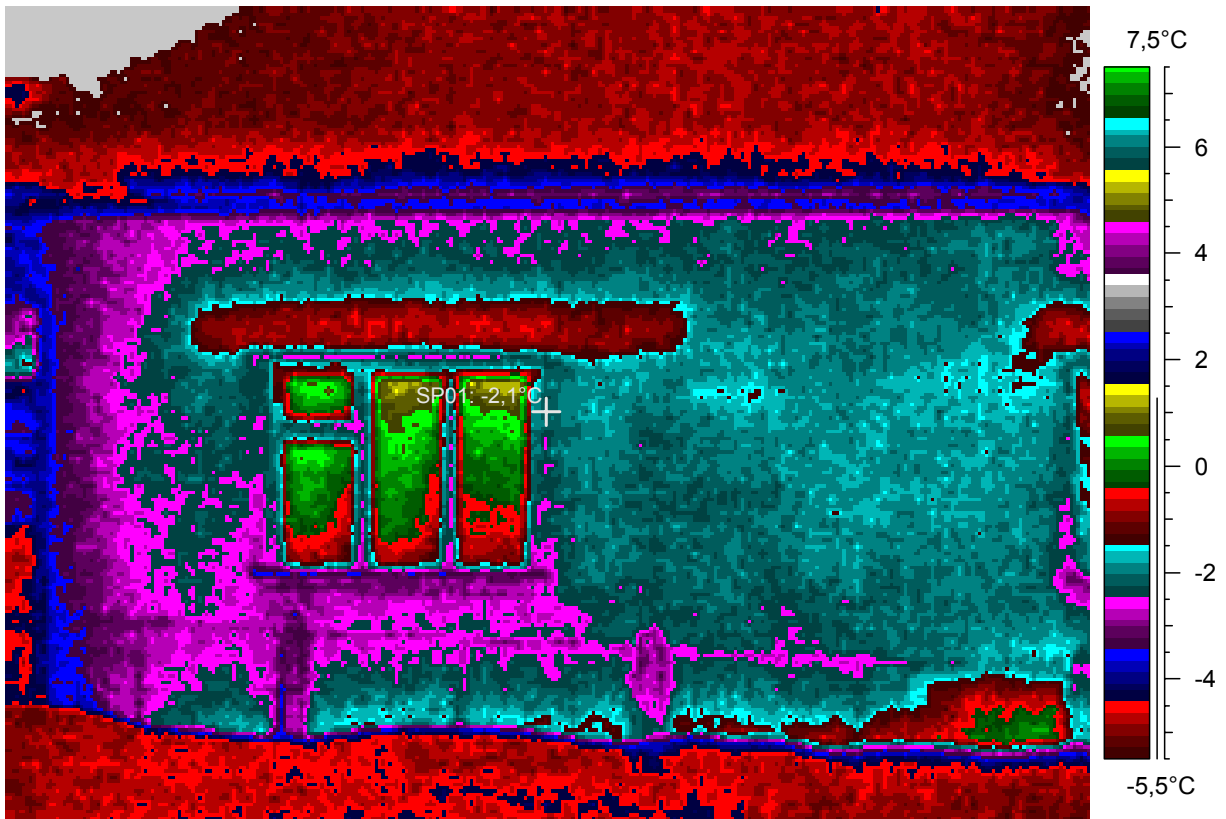

20.2.2005

1:30:33

comments:

blabla

4 - Ir_1972.jpg

Label	Value
IR : max	1,4°C
IR : min	-9,1°C
SP01	-2,1°C

20.2.2005

1:32:55