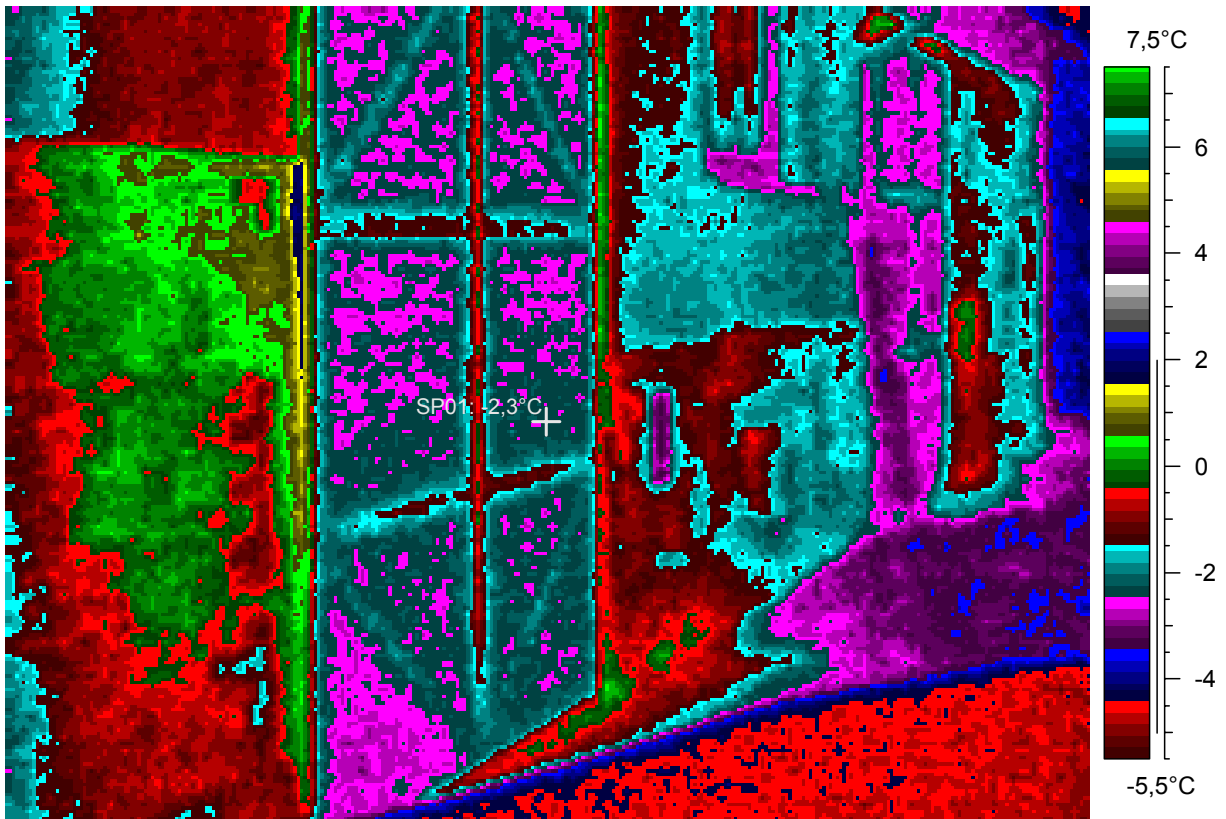

comments:

blabla

50 - Ir_2040.jpg

Label	Value
IR : max	2,2°C
IR : min	-5,2°C
SP01	-2,3°C

20.2.2005

4:14:34