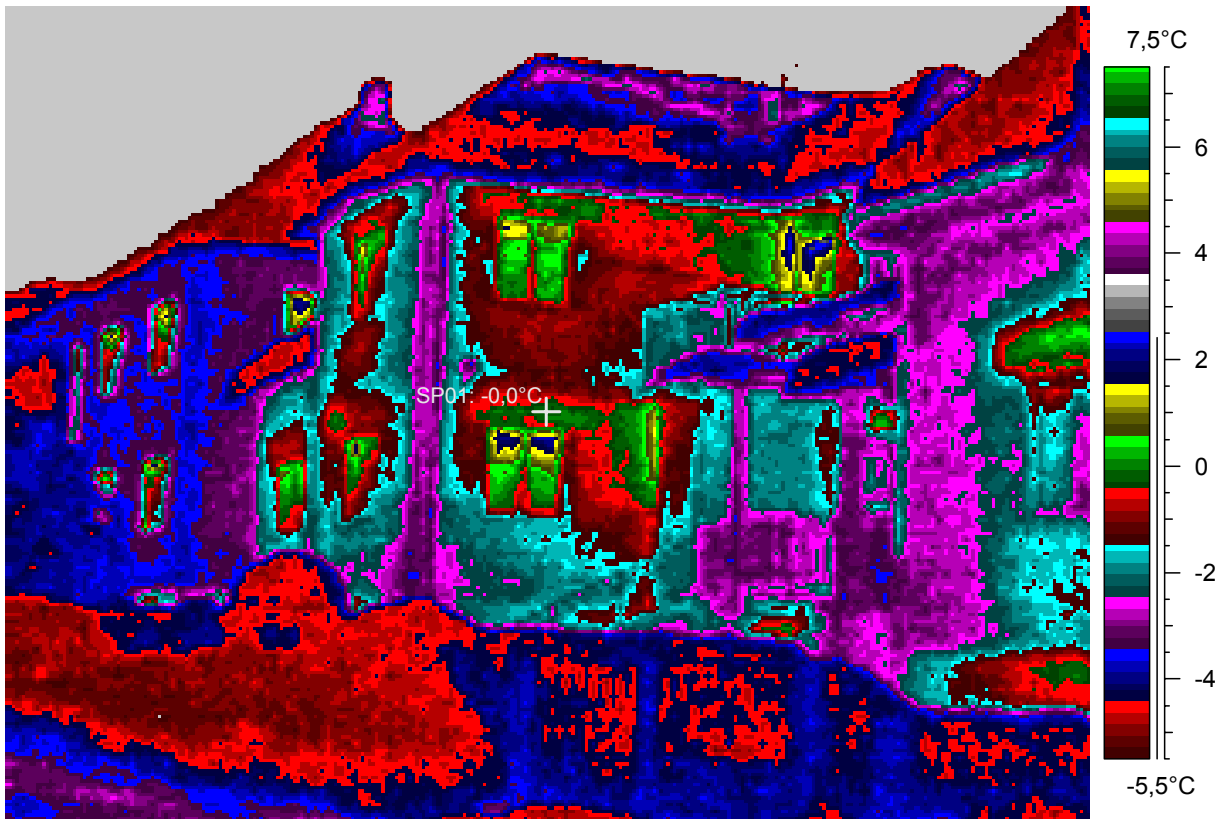

comments:

blabla

28 - Ir_2001.jpg

Label	Value
IR : max	2,9°C
IR : min	-8,6°C
SP01	-0,0°C

20.2.2005

2:19:27