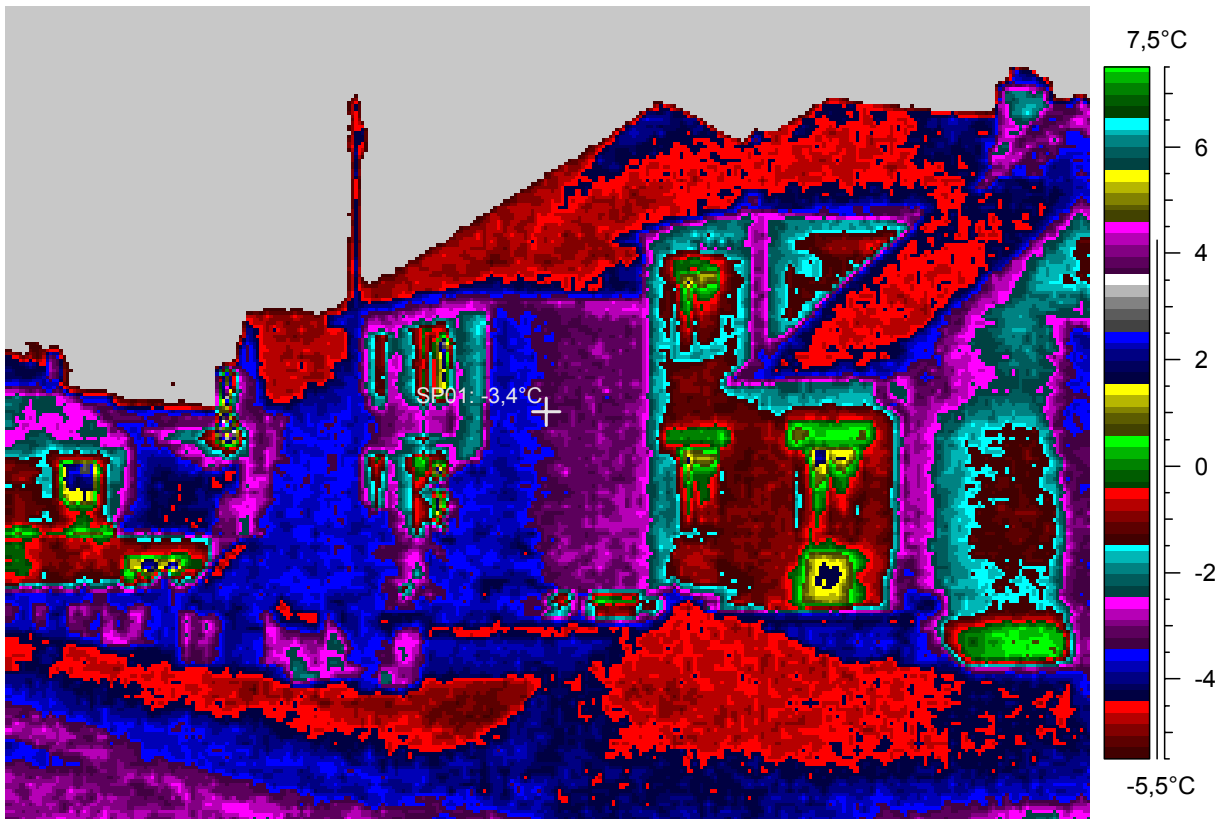

comments:

blabla

35 - Ir_2008.jpg

Label	Value
IR : max	7,7°C
IR : min	-8,2°C
SP01	-3,4°C

20.2.2005

2:26:01