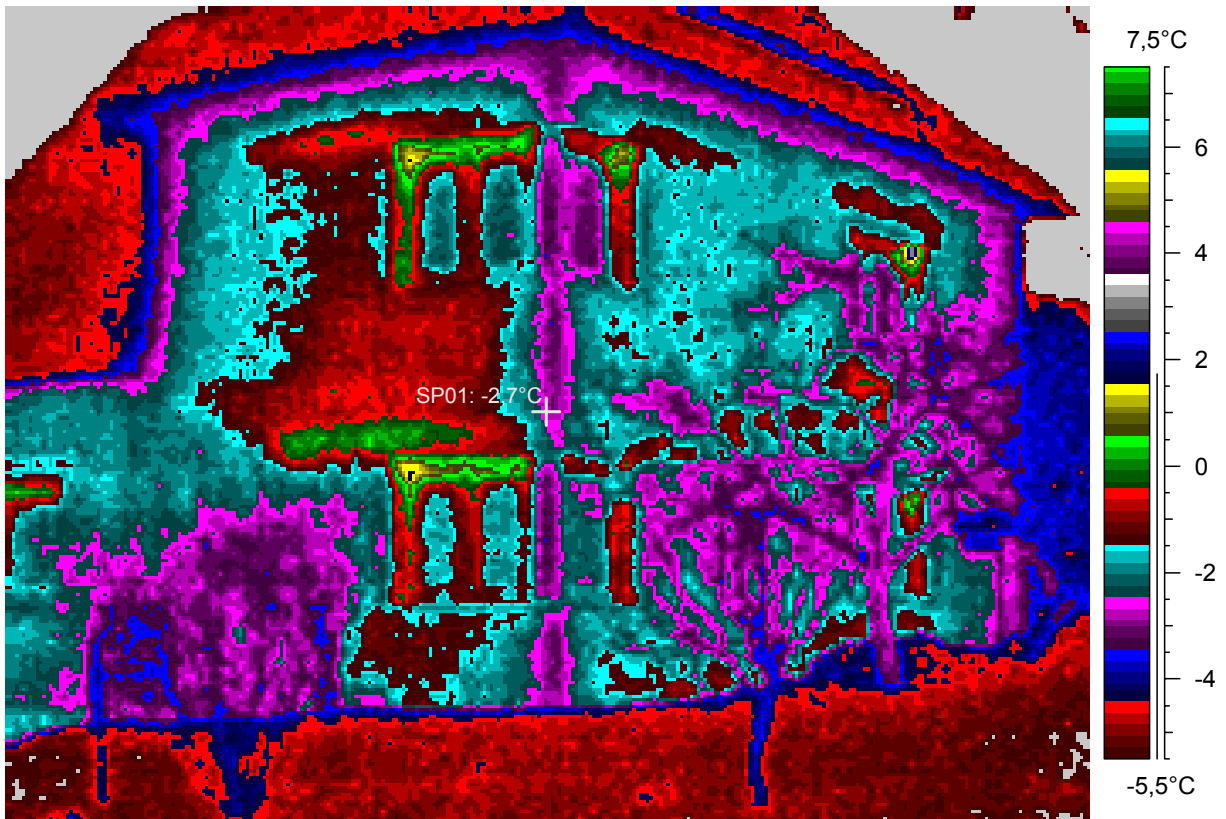

comments:

blabla

15 - Ir_1983.jpg

Label	Value
IR : max	3,2°C
IR : min	-9,2°C
SP01	-2,7°C

20.2.2005

1:44:30