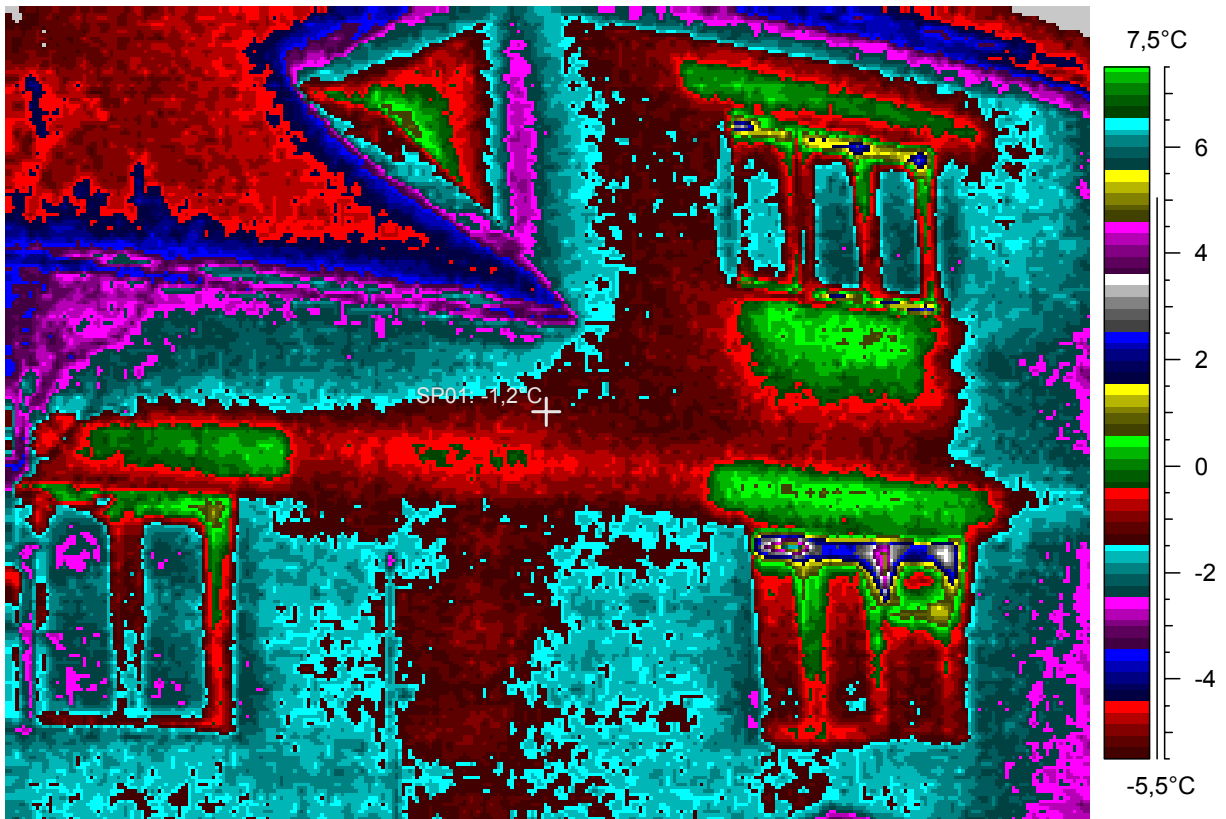

1:38:26

comments:

blabla

9 - Ir_1977.jpg

Label	Value
IR : max	6,3°C
IR : min	-9,6°C
SP01	-1,2°C

20.2.2005

1:38:35

comments: