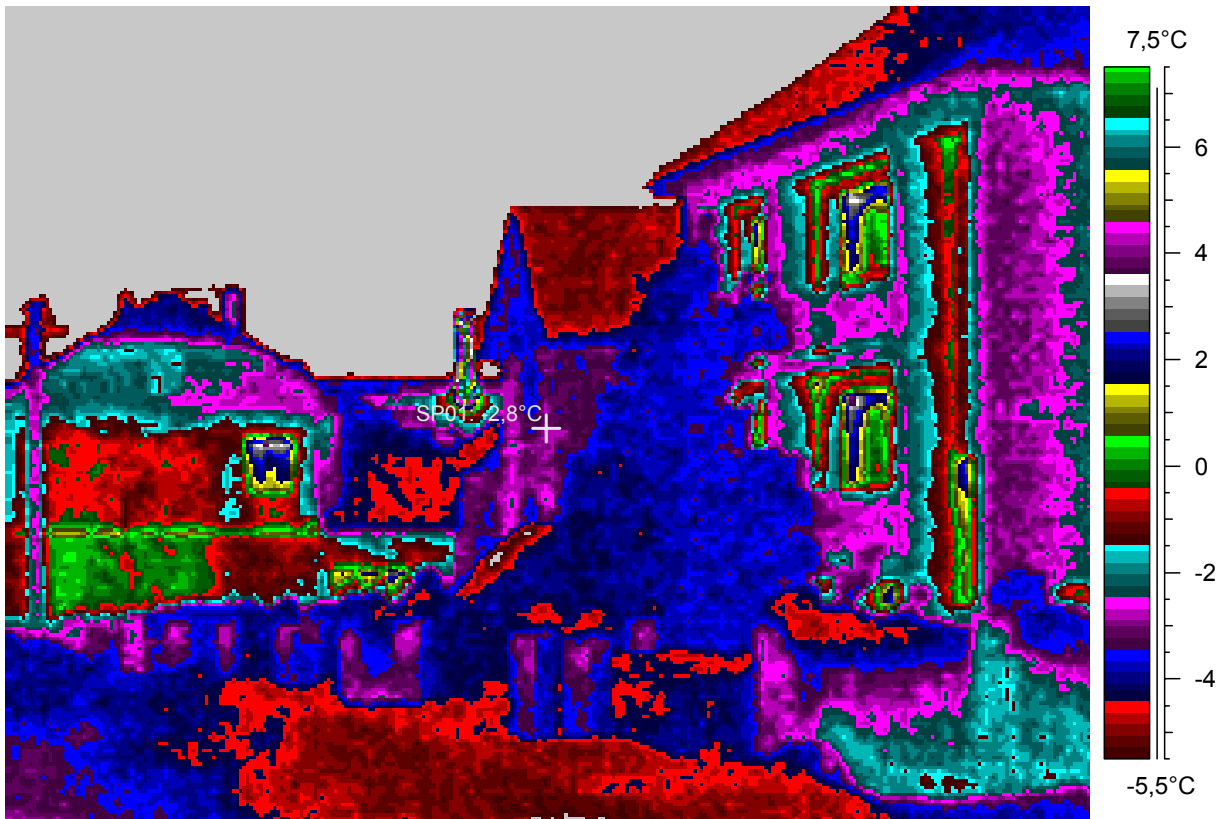

comments:

blabla

47 - Ir_2023.jpg

Label	Value
IR : max	9,1°C
IR : min	-8,2°C
SP01	-2,8°C

20.2.2005

2:48:46