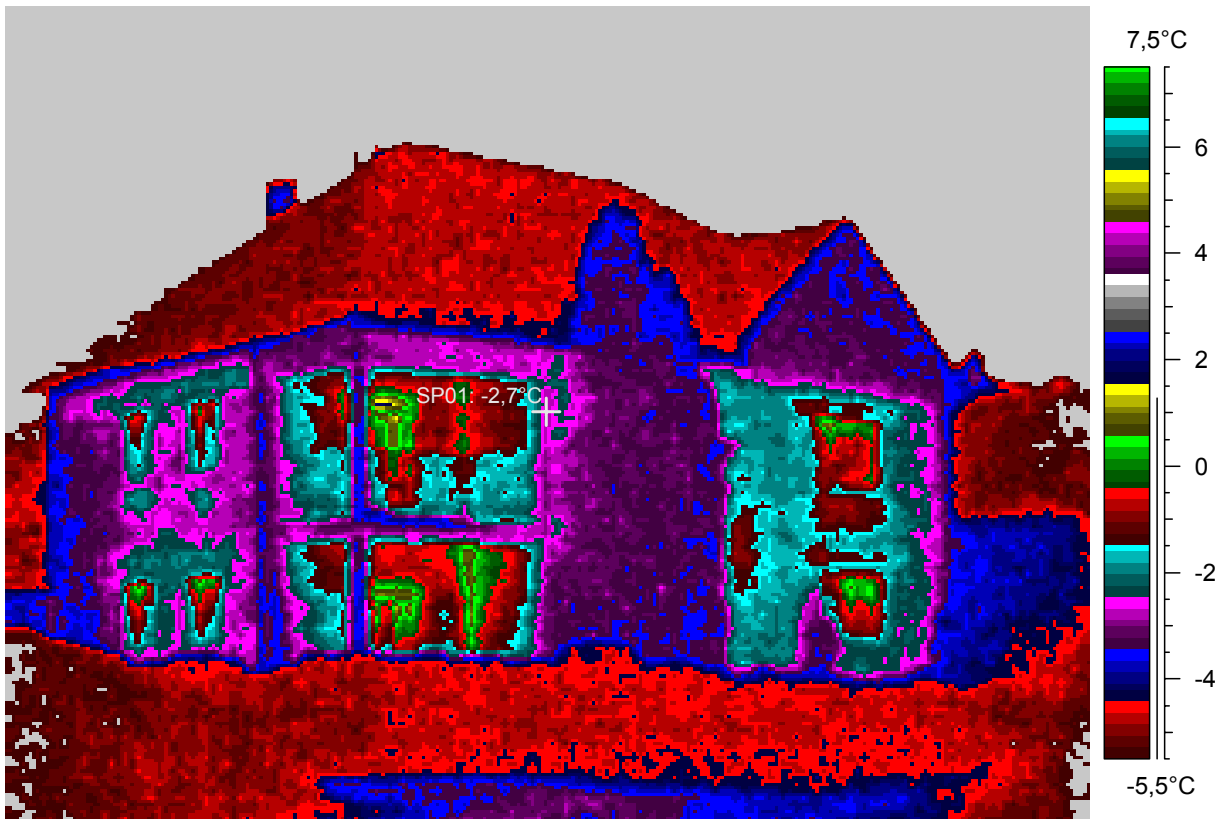

comments:

blabla

6 - Ir_1974.jpg

Label	Value
IR : max	2,0°C
IR : min	-10,6°C
SP01	-2,7°C

20.2.2005

1:34:49