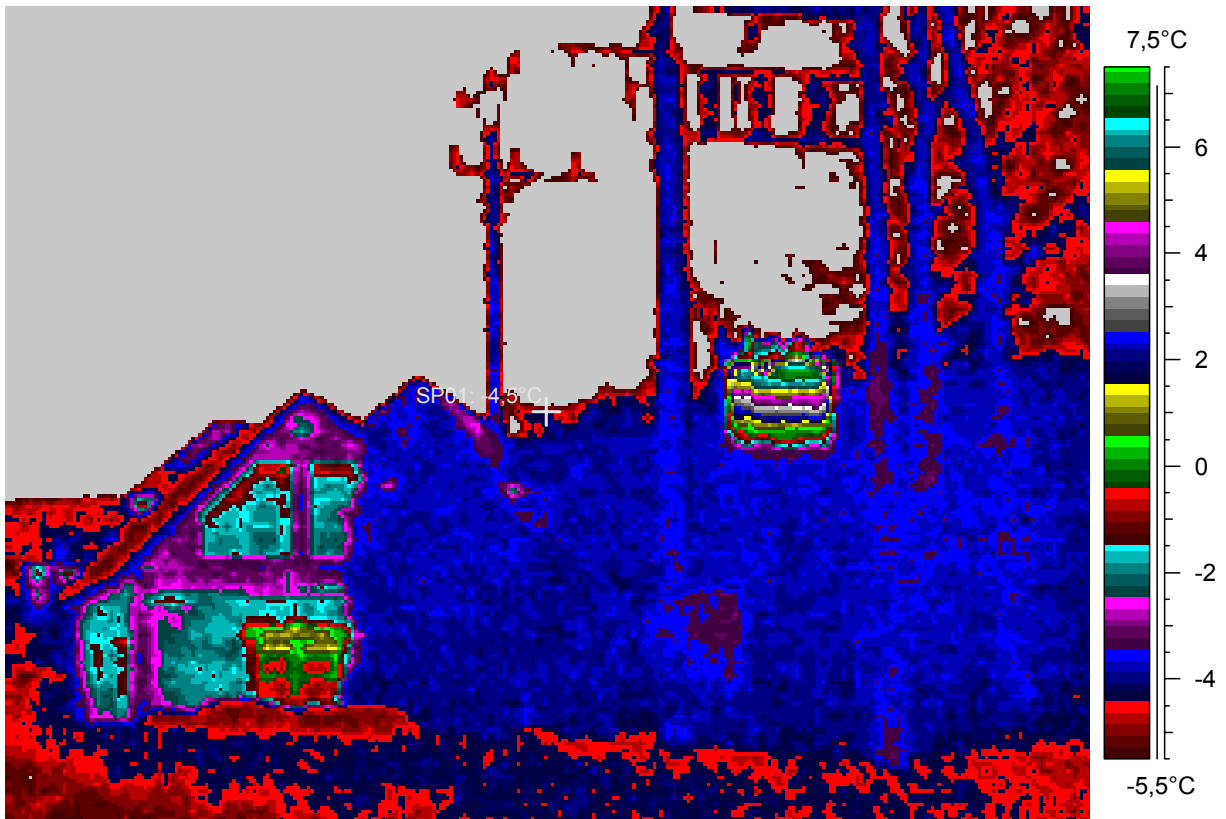

comments:

blabla

22 - Ir_1995.jpg

Label	Value
IR : max	7,5°C
IR : min	-9,5°C
SP01	-4,5°C

20.2.2005

2:12:12