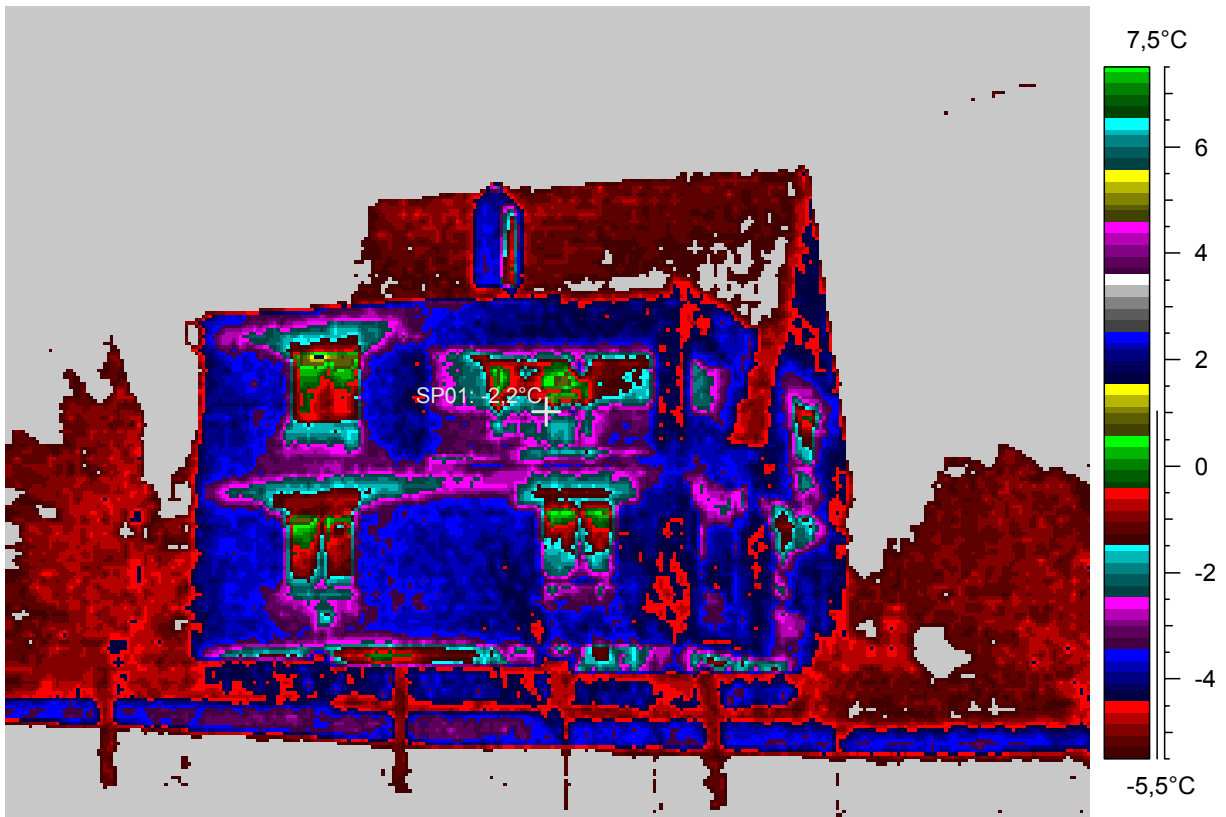

comments:

blabla

38 - Ir_2011.jpg

Label	Value
IR : max	1,7°C
IR : min	-10,0°C
SP01	-2,2°C

20.2.2005

2:28:36