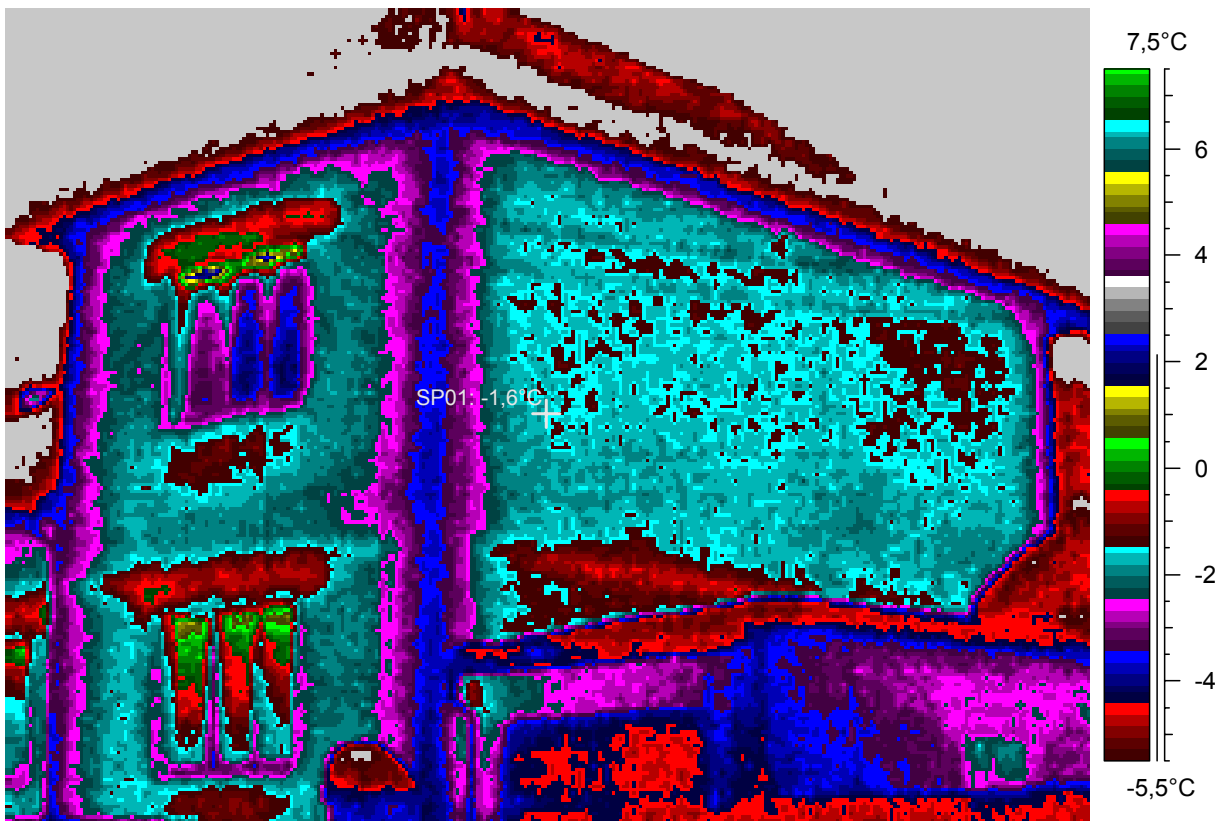

2:26:53

comments:

blabla

37 - Ir_2010.jpg

Label	Value
IR : max	2,9°C
IR : min	-10,3°C
SP01	-1,6°C

20.2.2005

2:27:51

comments: