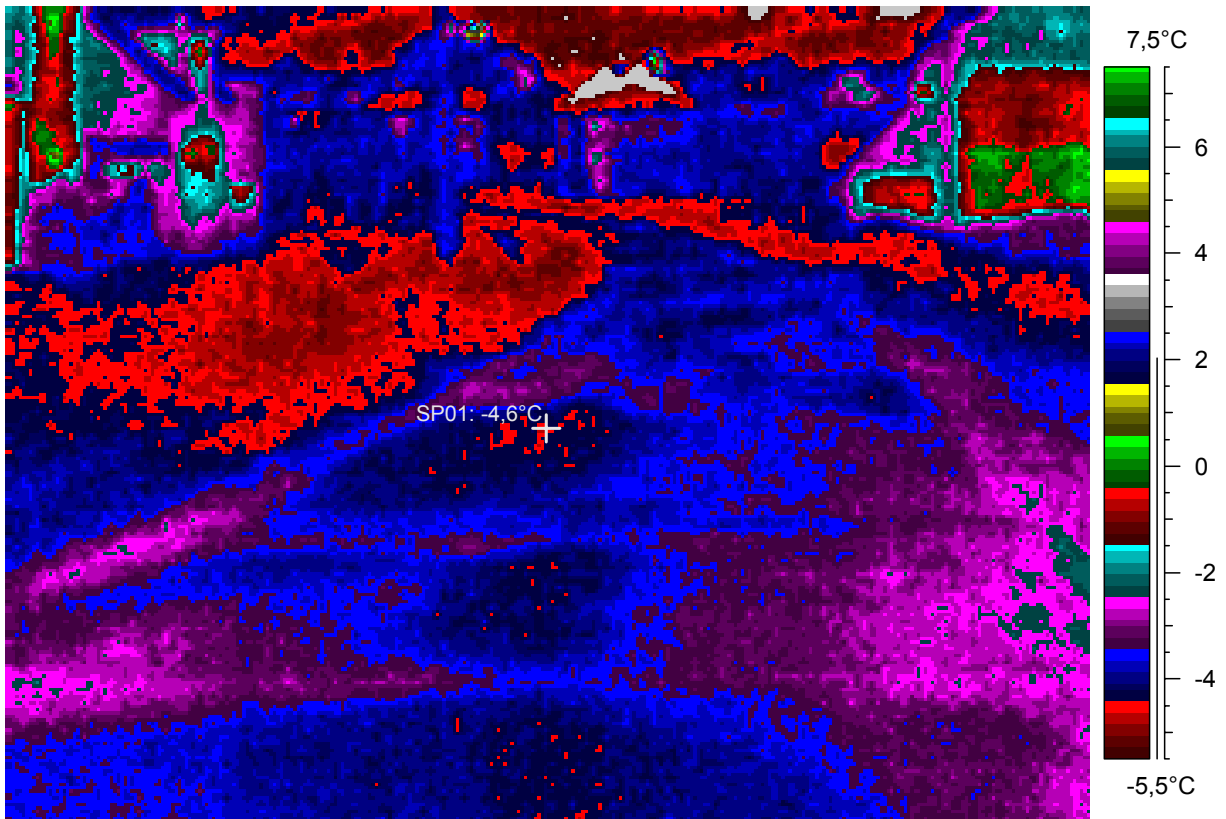

comments:

blabla

46 - Ir_2022.jpg

Label	Value
IR : max	10,8°C
IR : min	-8,1°C
SP01	-4,6°C

20.2.2005

2:48:02