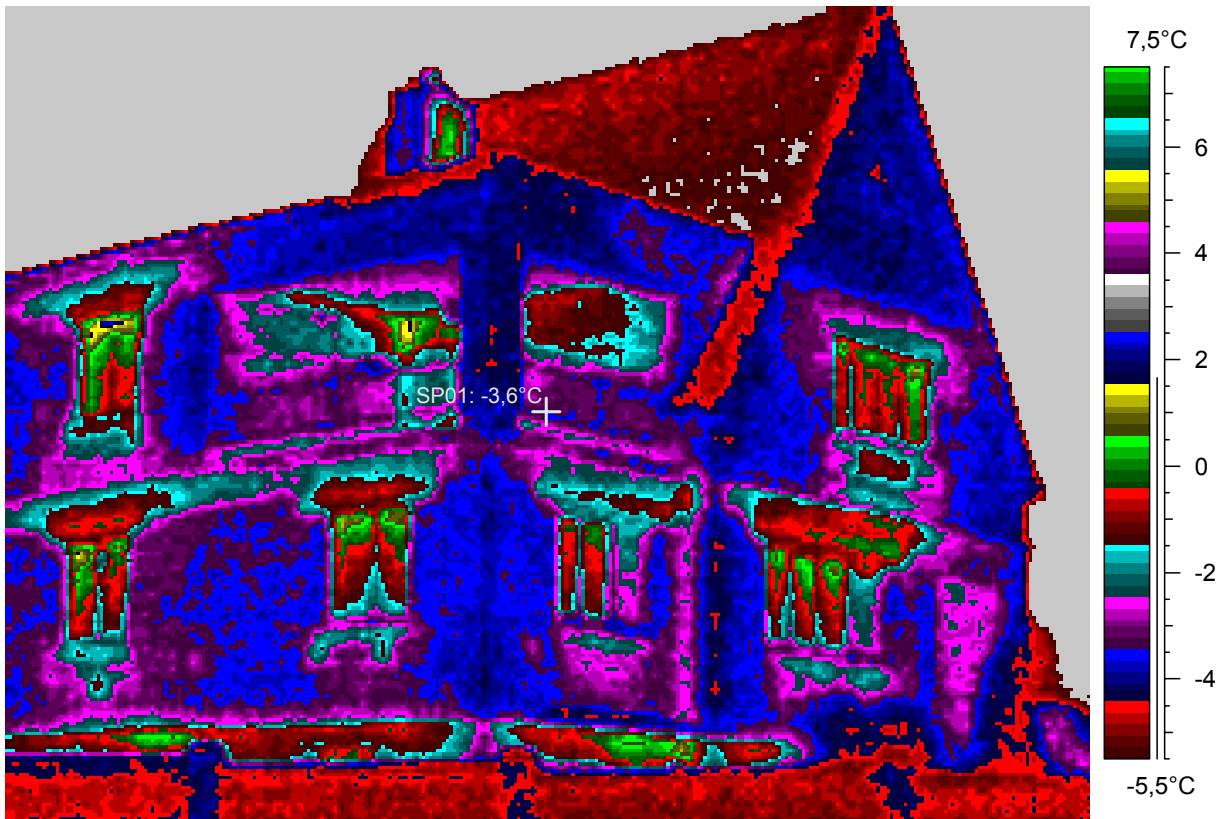

comments:

blabla

39 - Ir_2012.jpg

Label	Value
IR : max	2,4°C
IR : min	-9,9°C
SP01	-3,6°C

20.2.2005

2:29:25