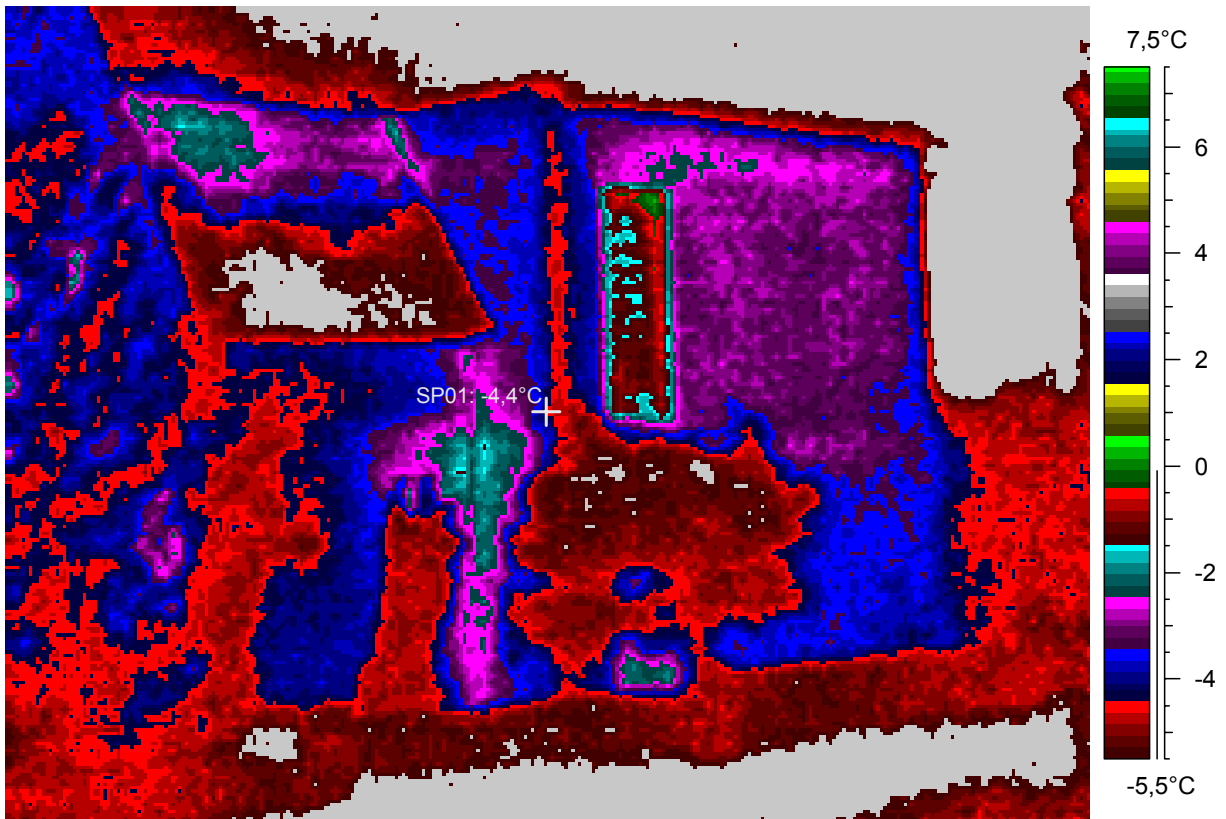

comments:

blabla

43 - Ir_2019.jpg

Label	Value
IR : max	0,3°C
IR : min	-9,2°C
SP01	-4,4°C

20.2.2005

2:43:41