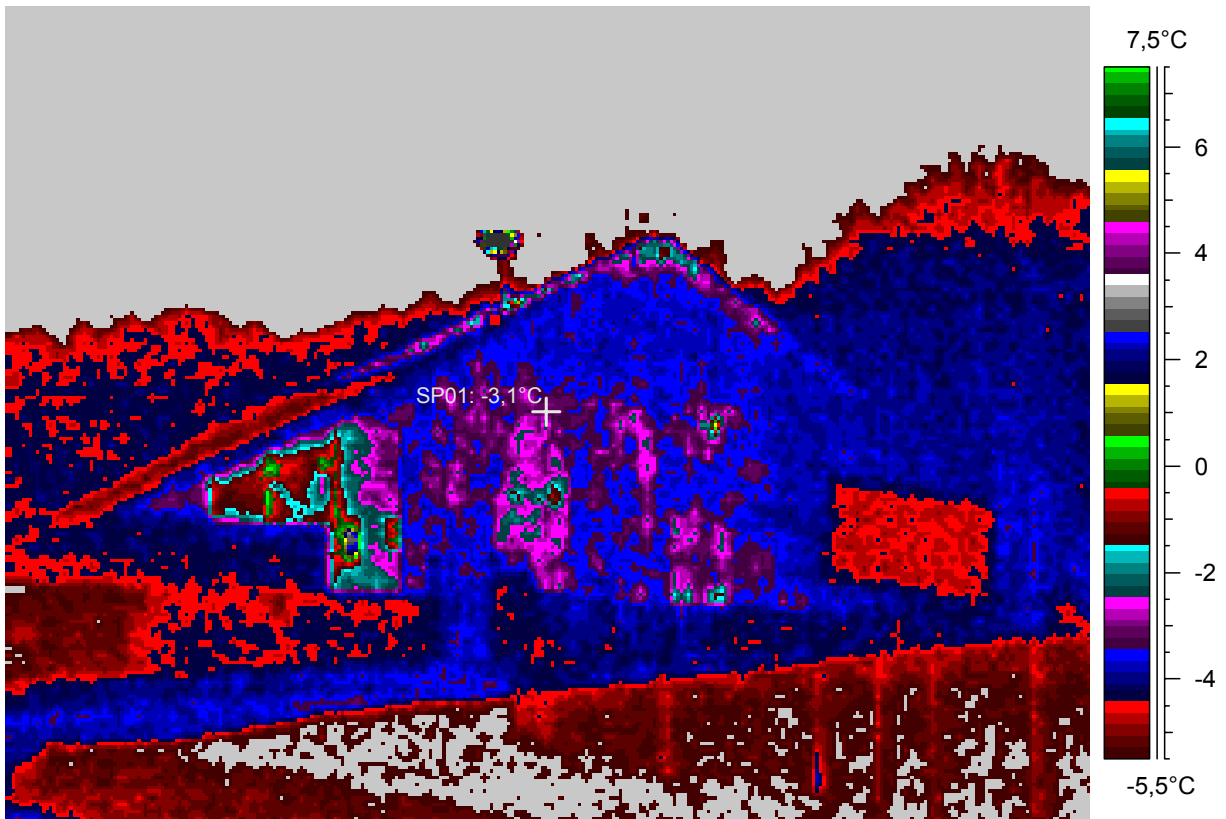

comments:

blabla

40 - Ir_2013.jpg

Label	Value
IR : max	22,0°C
IR : min	-9,2°C
SP01	-3,1°C

20.2.2005

2:30:38