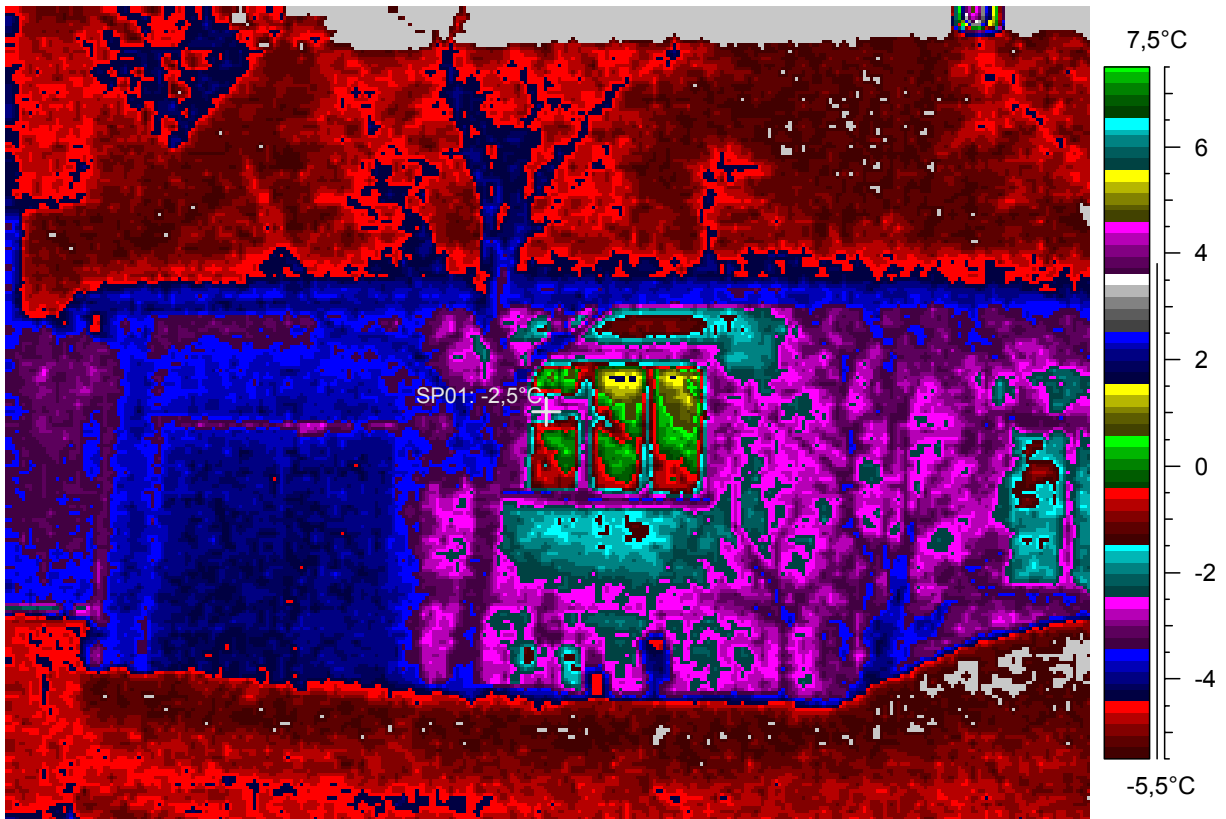

comments:

blabla

1 - Ir_1969.jpg

Label	Value
IR : max	4,9°C
IR : min	-9,3°C
SP01	-2,5°C

20.2.2005

0:35:07

comments:

blabla

2 - Ir_1970.jpg

Label	Value
IR : max	2,5°C
IR : min	-9,2°C
SP01	-2,8°C

20.2.2005

0:35:12

comments:

blabla

3 - Ir_1971.jpg

Label	Value
IR : max	1,1°C
IR : min	-9,9°C
SP01	-3,4°C