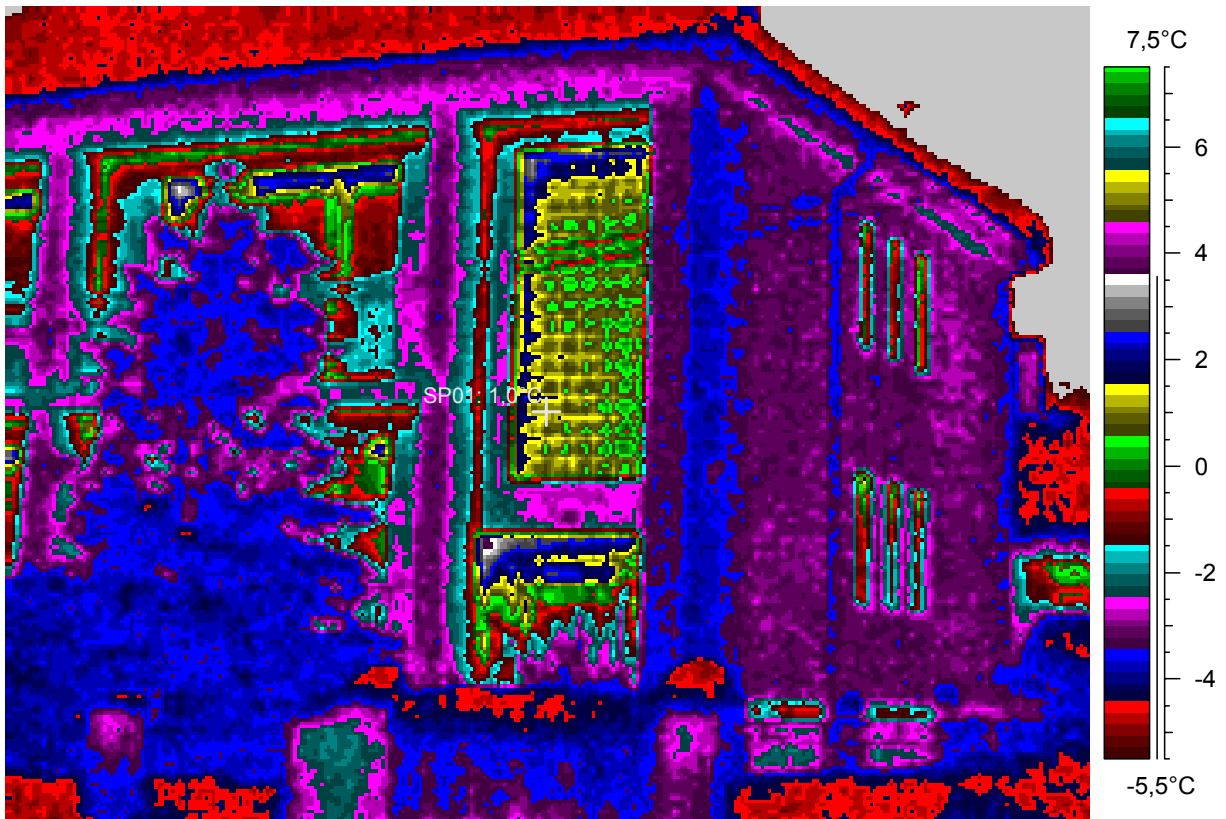

2:19:27

comments:

blabla

29 - Ir_2002.jpg

Label	Value
IR : max	3,8°C
IR : min	-8,7°C
SP01	1,0°C

20.2.2005

2:20:39

comments: