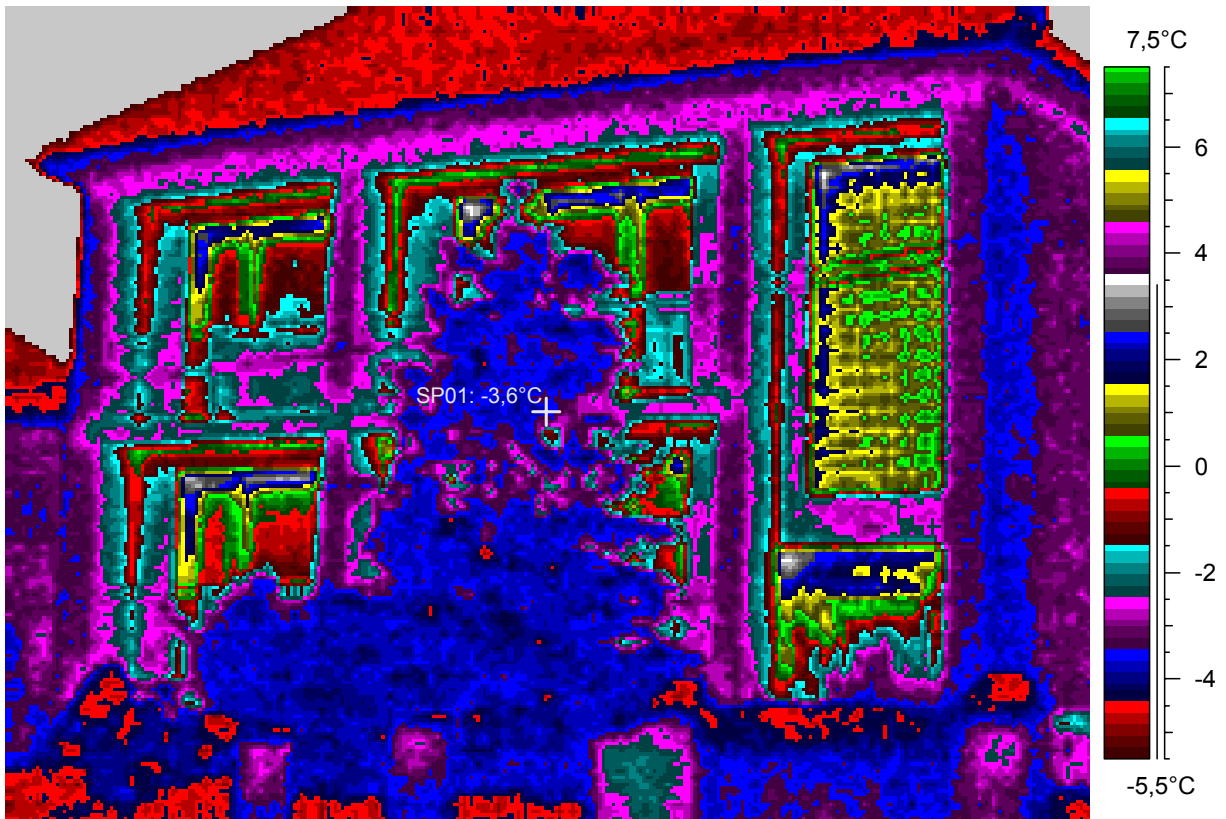

comments:

blabla

30 - Ir_2003.jpg

Label	Value
IR : max	3,6°C
IR : min	-8,4°C
SP01	-3,6°C

20.2.2005

2:20:46