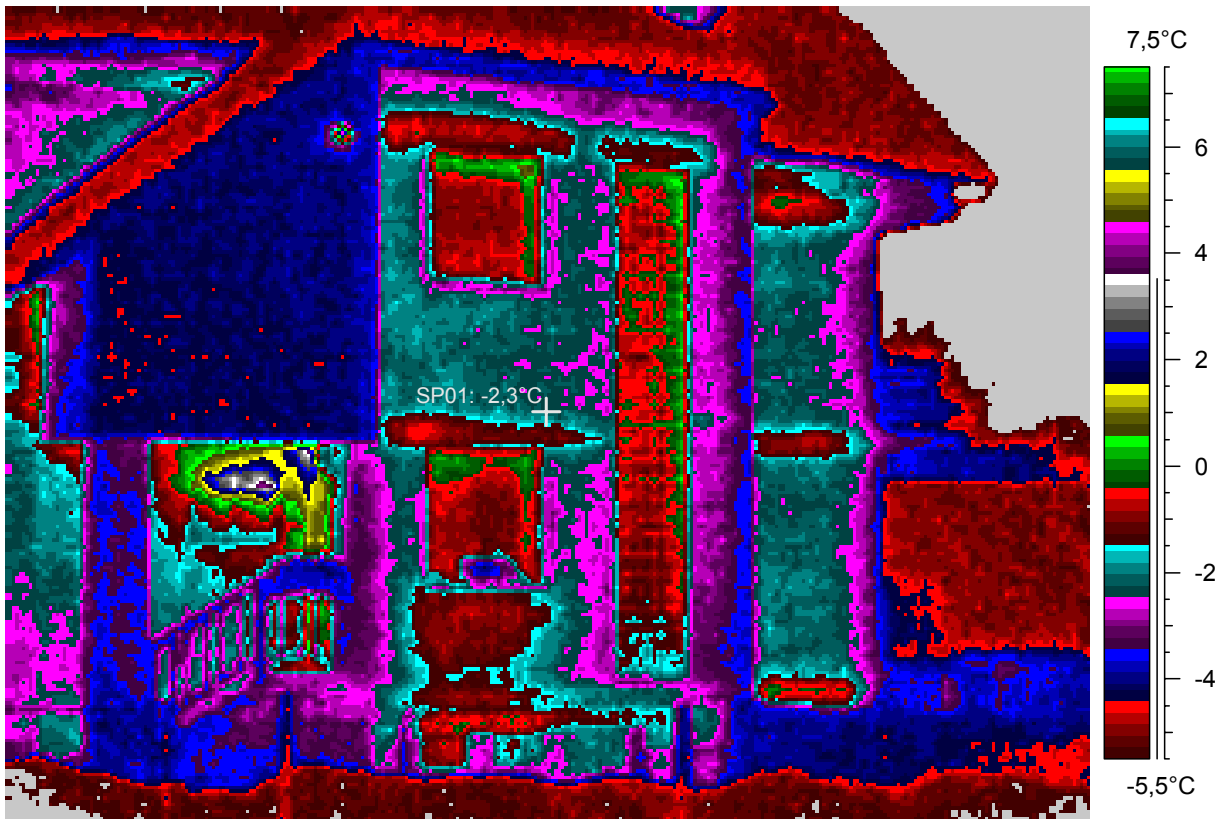

2:11:29

comments:

blabla

21 - Ir_1994.jpg

Label	Value
IR : max	4,4°C
IR : min	-9,0°C
SP01	-2,3°C

20.2.2005

2:11:42

comments: