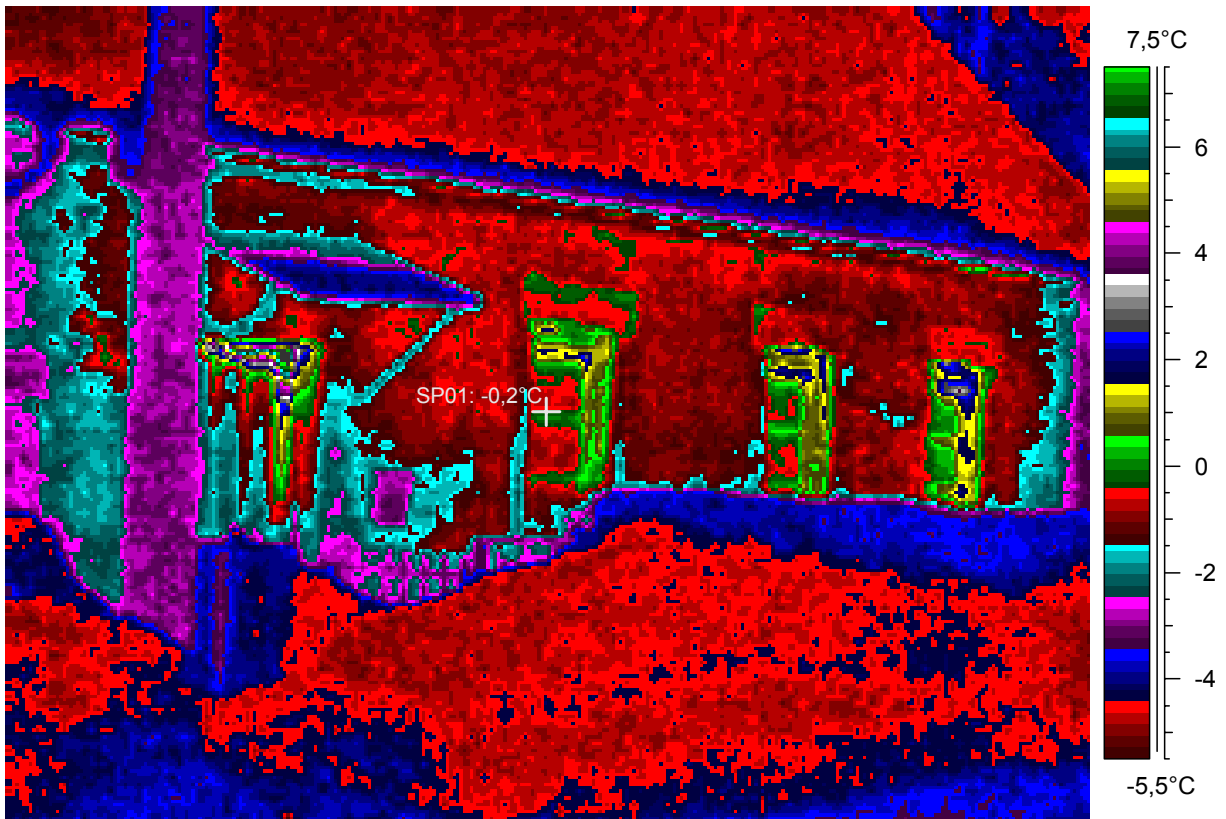

comments:

blabla

23 - Ir_1996.jpg

Label	Value
IR : max	8,5°C
IR : min	-5,4°C
SP01	-0,2°C

20.2.2005

2:13:44