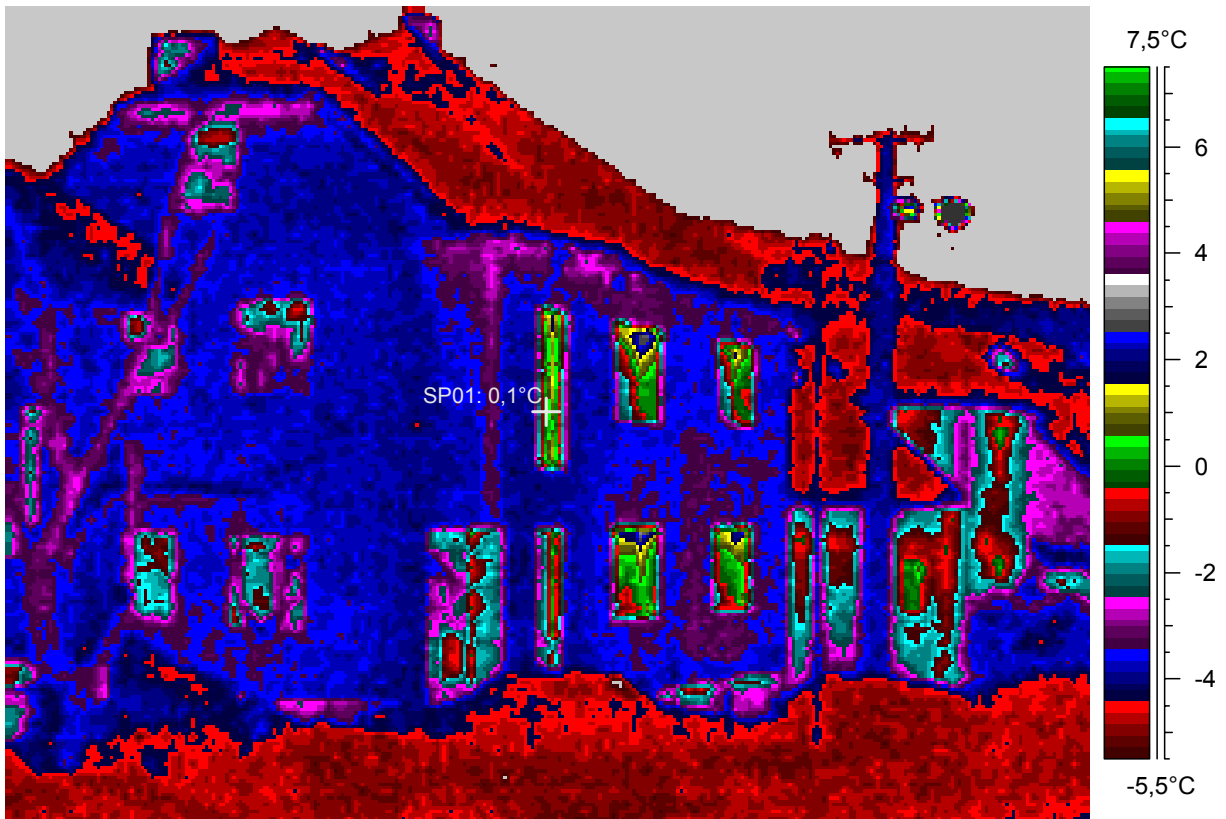

2:24:03

comments:

blabla

33 - Ir_2006.jpg

Label	Value
IR : max	88,9°C
IR : min	-8,6°C
SP01	0,1°C

20.2.2005

2:25:14

comments: