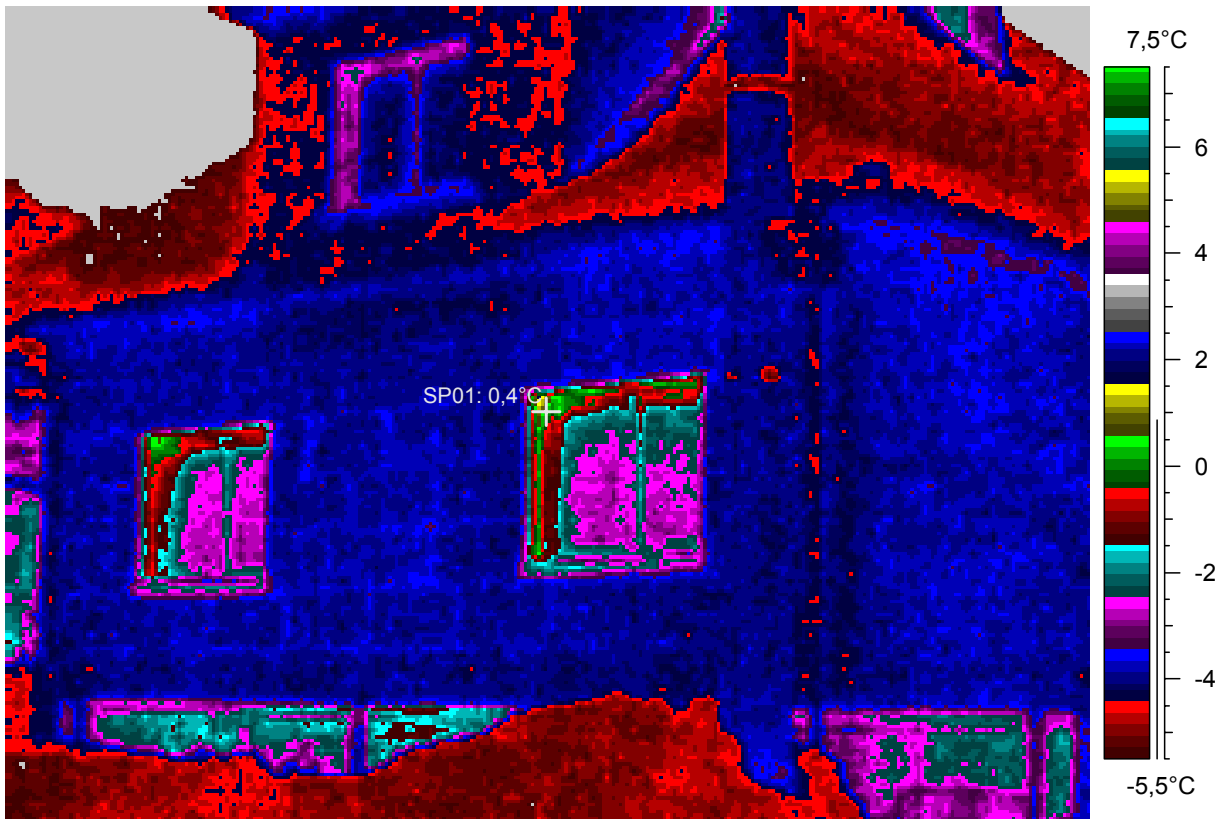

comments:

blabla

31 - Ir_2004.jpg

Label	Value
IR : max	1,7°C
IR : min	-9,0°C
SP01	0,4°C

20.2.2005

2:22:38