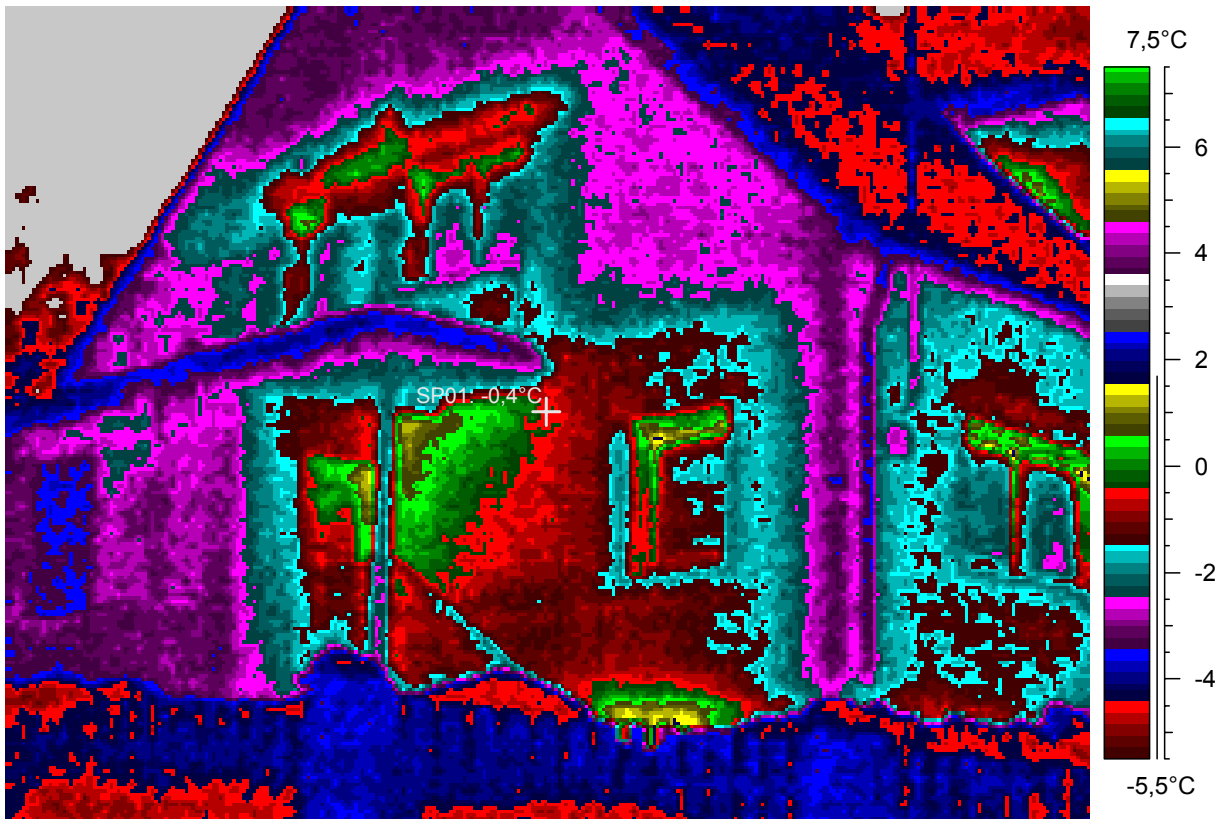

comments:

blabla

12 - Ir_1980.jpg

Label	Value
IR : max	2,2°C
IR : min	-9,7°C
SP01	-0,4°C

20.2.2005

1:43:12