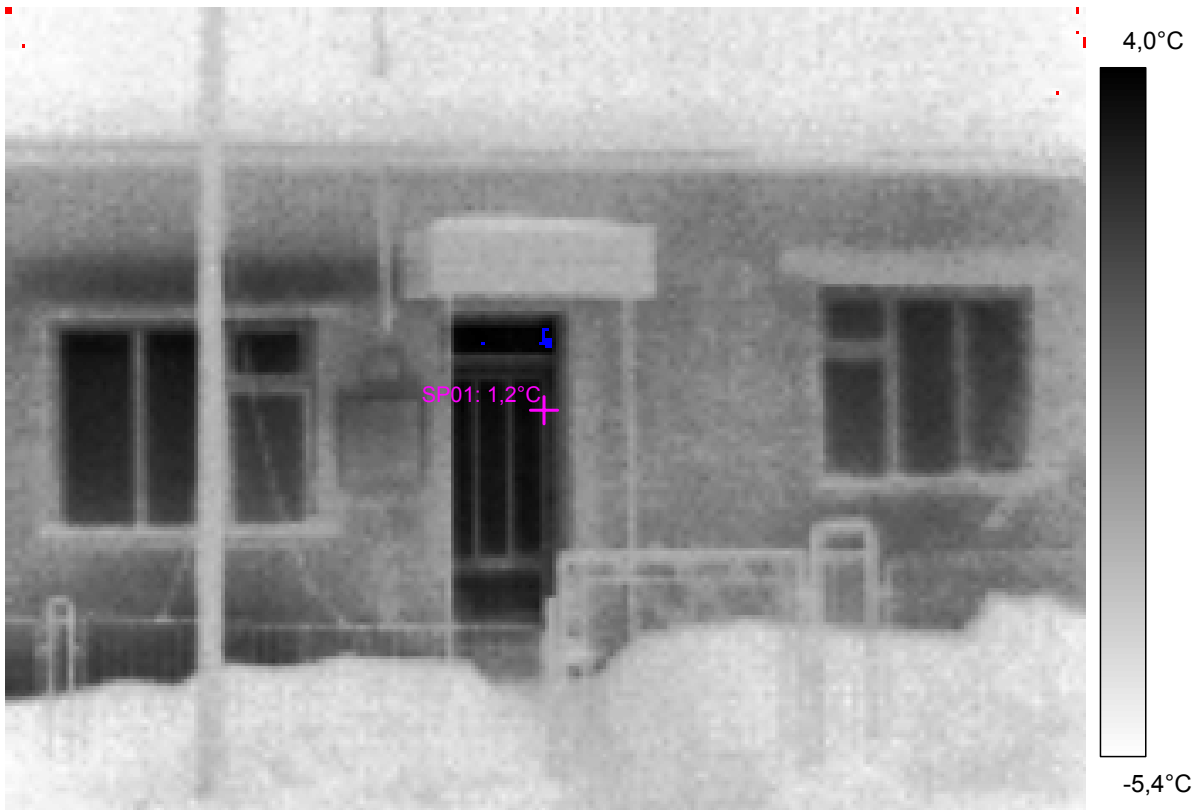

comments:

blabla

5 - Ir_1973.jpg

Label	Value
IR : max	4,4°C
IR : min	-5,5°C
SP01	1,2°C

20.2.2005

1:33:04

comments:

blabla