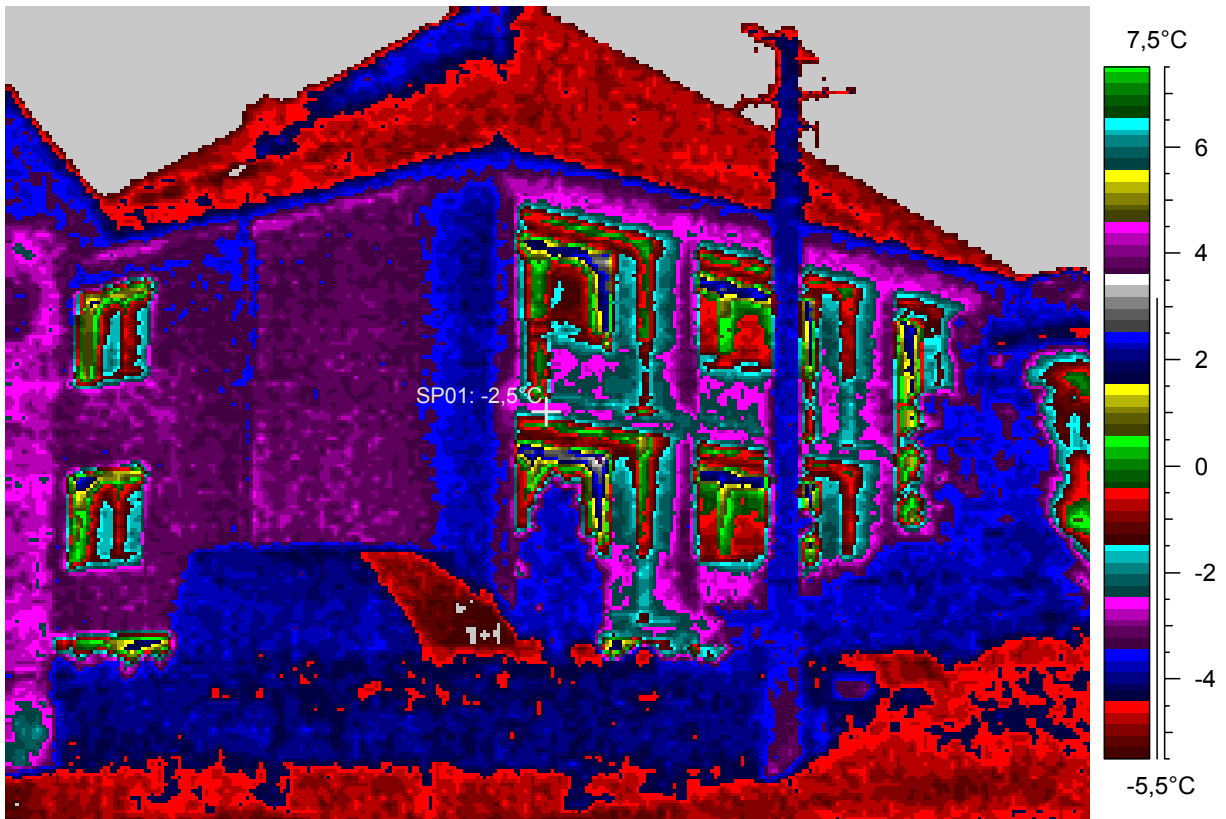

comments:

blabla

26 - Ir_1999.jpg

Label	Value
IR : max	4,1°C
IR : min	-8,9°C
SP01	-2,5°C

20.2.2005

2:17:52