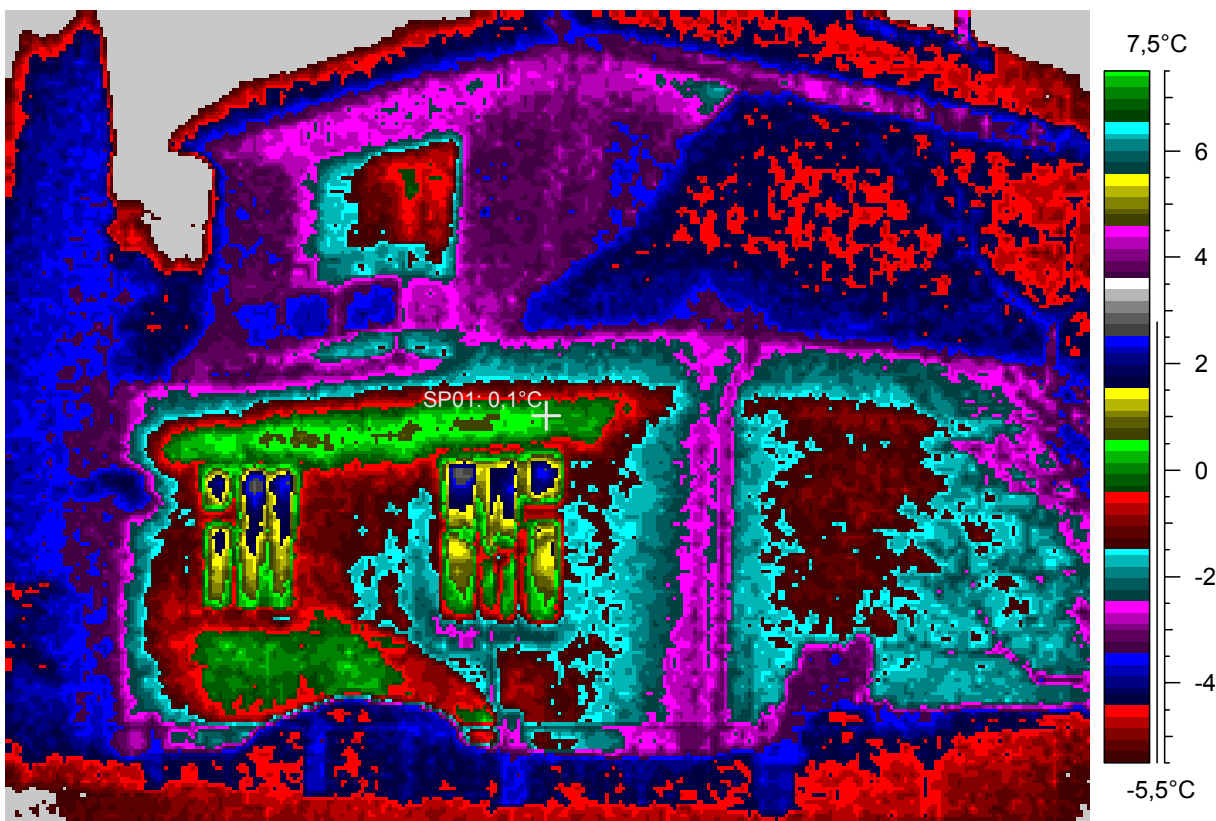

comments:

blabla

14 - Ir_1982.jpg

Label	Value
IR : max	3,0°C
IR : min	-9,0°C
SP01	0,1°C

20.2.2005

1:43:47