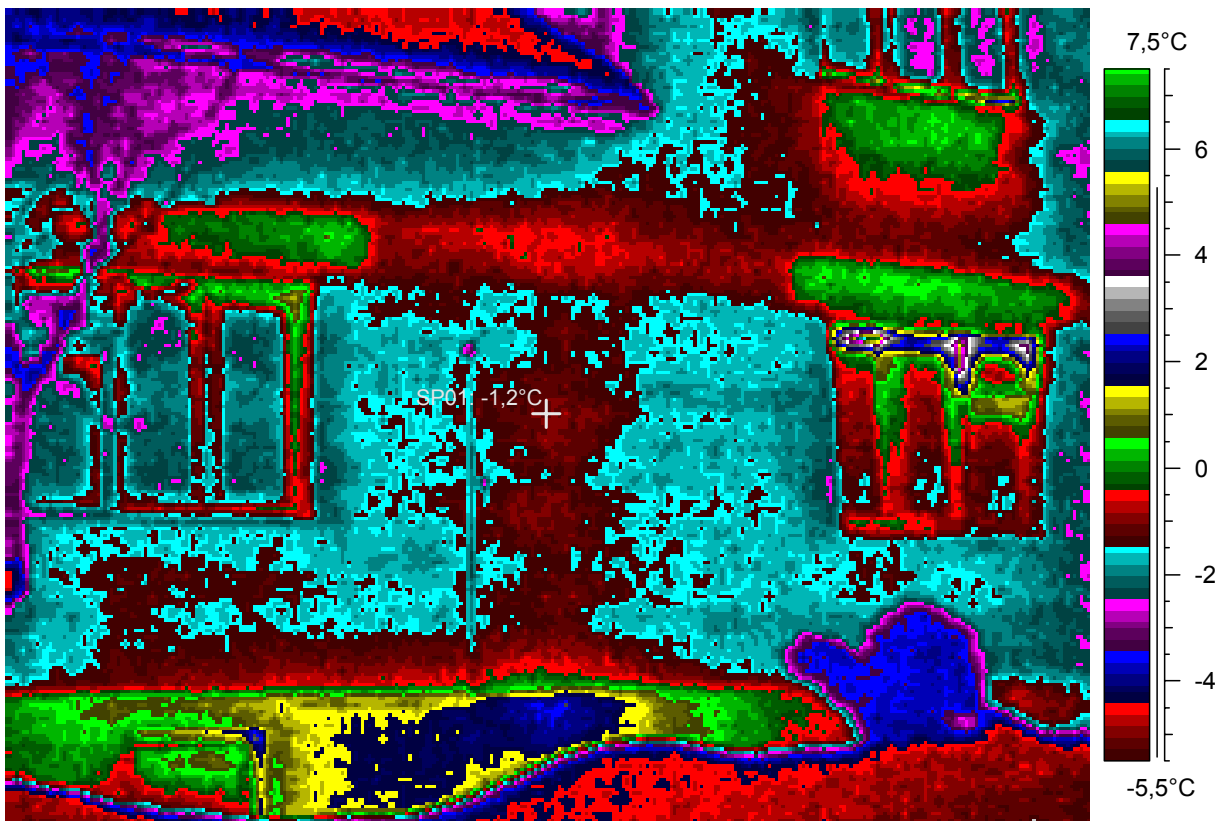

comments:

blabla

8 - Ir_1976.jpg

Label	Value
IR : max	7,1°C
IR : min	-5,6°C
SP01	-1,2°C

20.2.2005

1:38:26