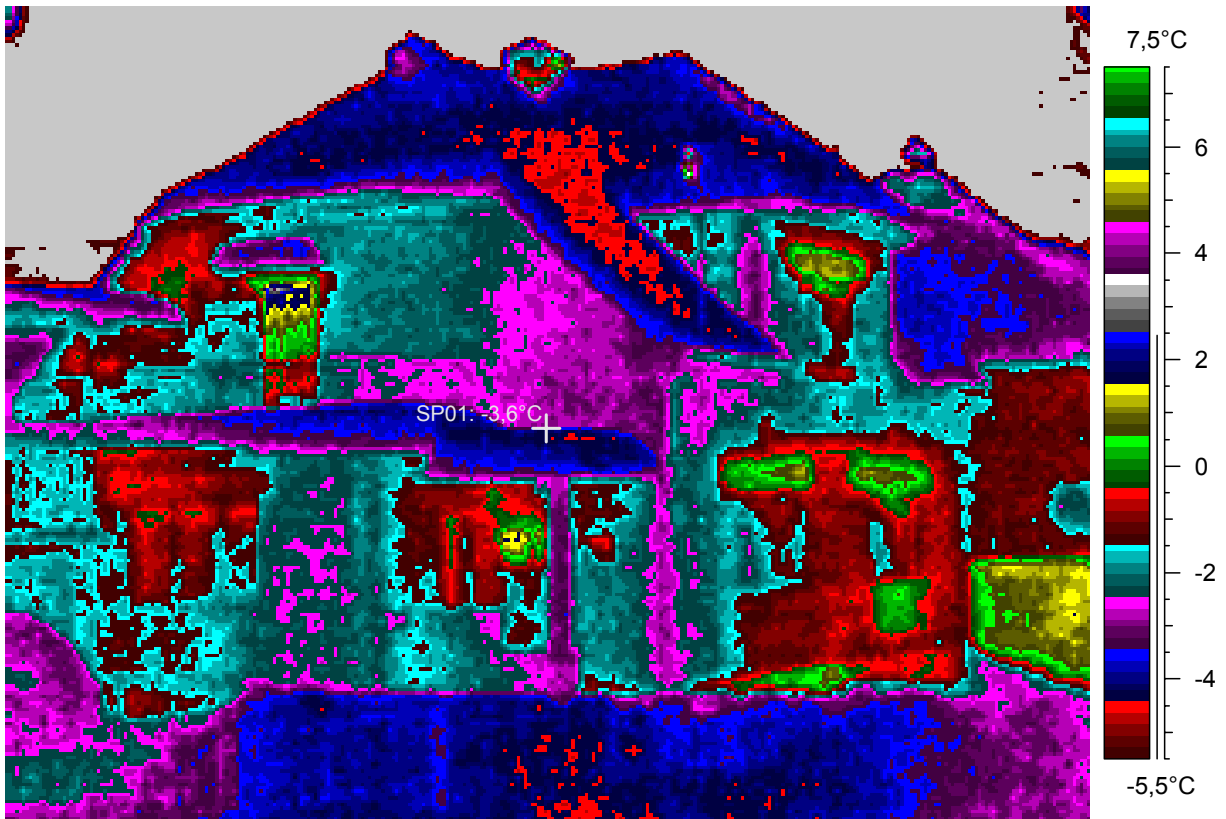

2:49:13

comments:

blabla

49 - Ir_2025.jpg

Label	Value
IR : max	4,3°C
IR : min	-7,9°C
SP01	-3,6°C

20.2.2005

2:49:57

comments: