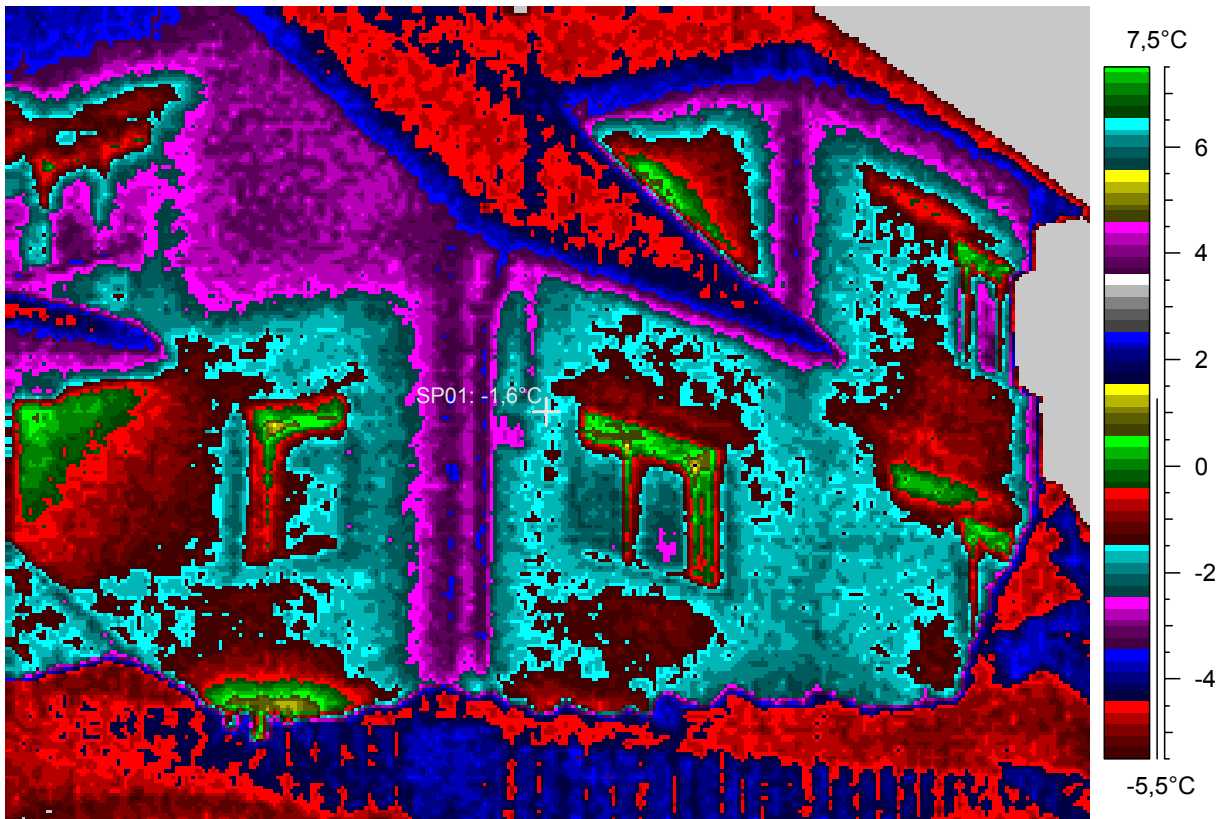

1:43:12

comments:

blabla

13 - Ir_1981.jpg

Label	Value
IR : max	1,8°C
IR : min	-9,8°C
SP01	-1,6°C

20.2.2005

1:43:18

comments: