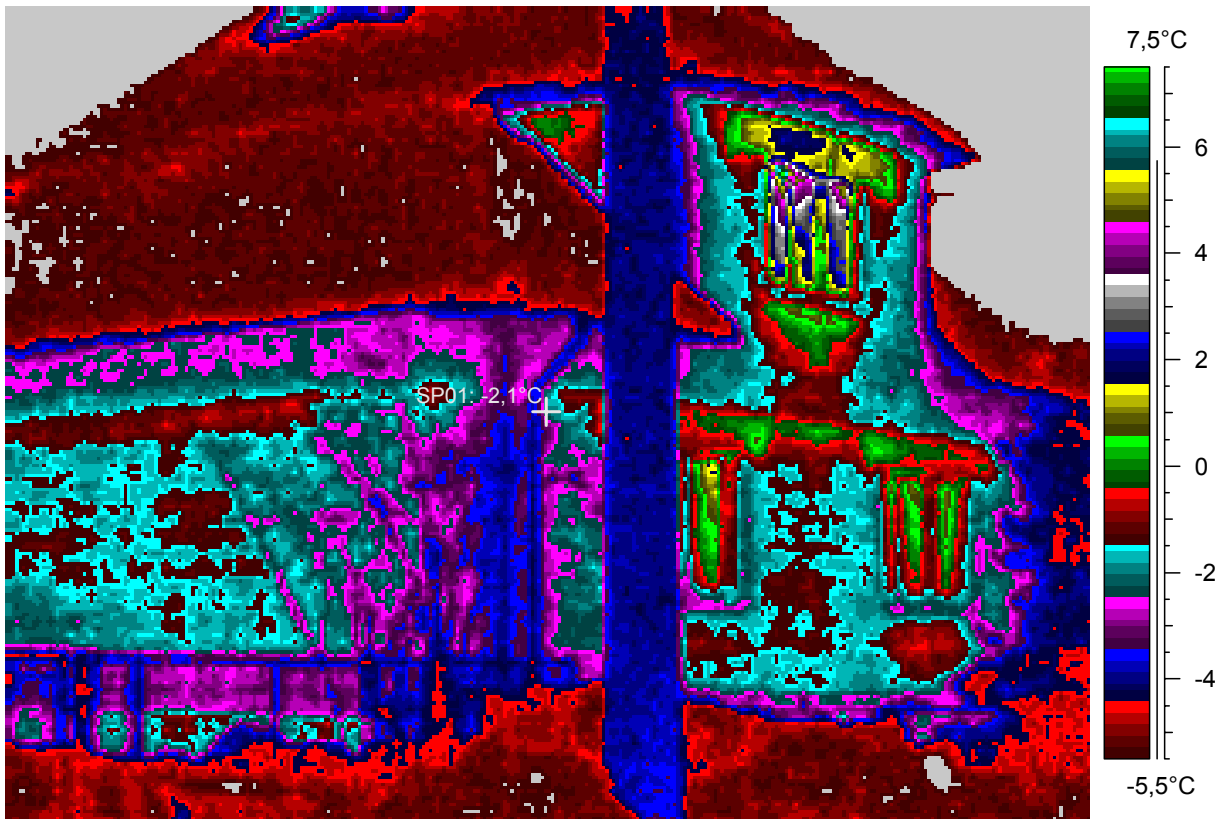

2:15:11

comments:

blabla

25 - Ir_1998.jpg

Label	Value
IR : max	7,6°C
IR : min	-9,4°C
SP01	-2,1°C

20.2.2005

2:15:49

comments: