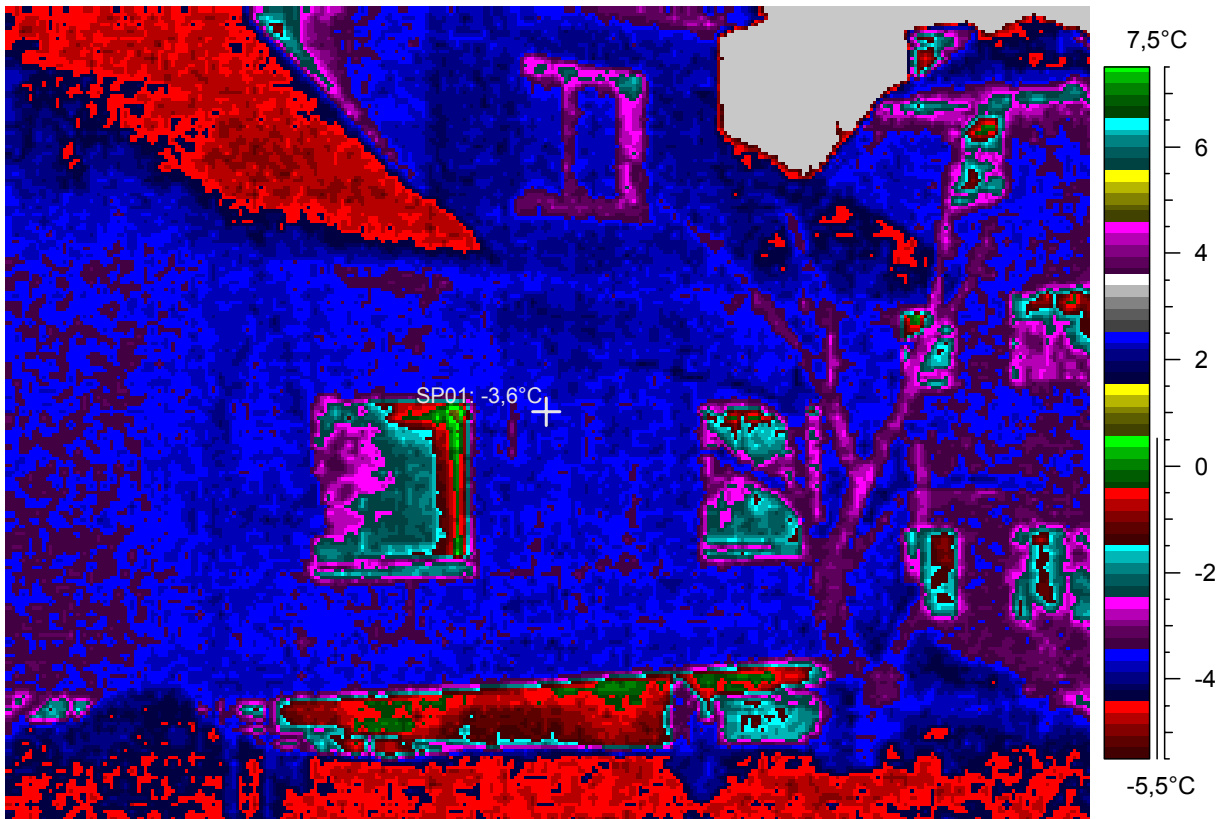

comments:

blabla

34 - Ir_2007.jpg

Label	Value
IR : max	1,1°C
IR : min	-8,1°C
SP01	-3,6°C

20.2.2005

2:25:38