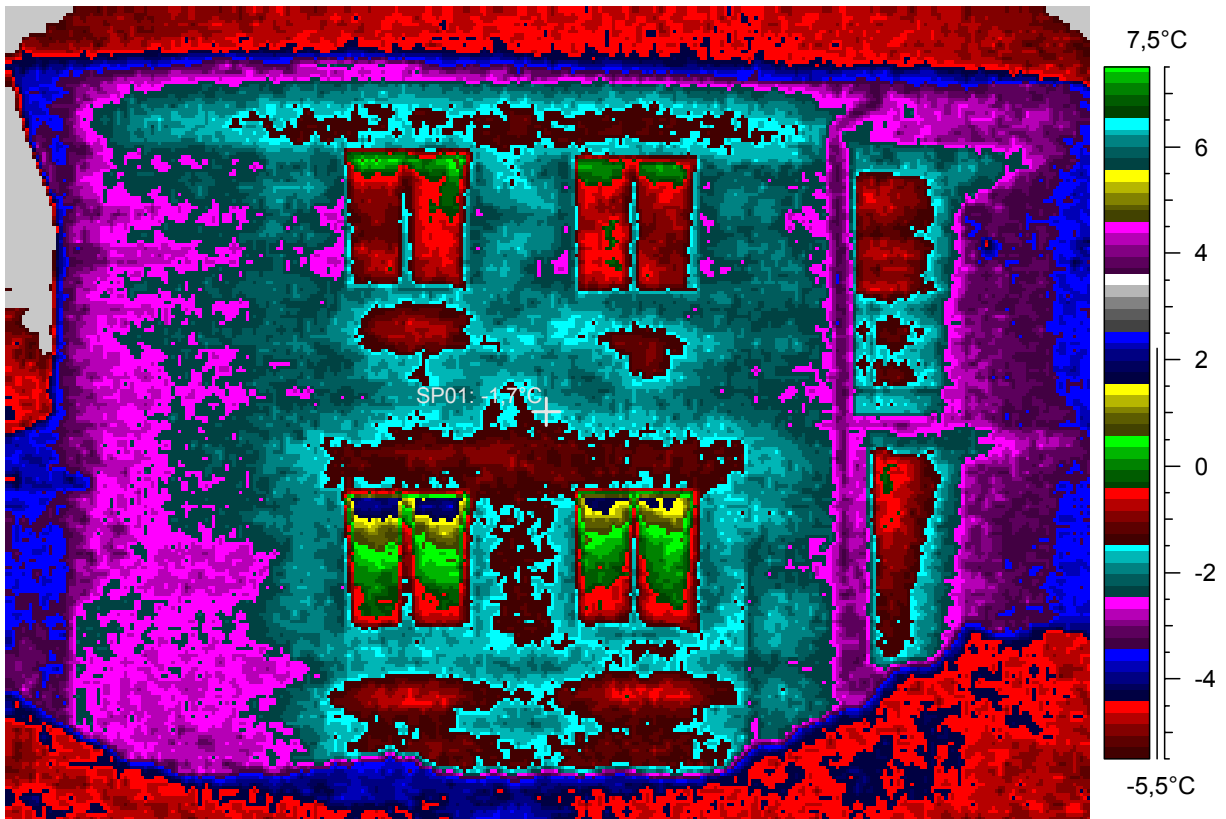

comments:

blabla

10 - Ir_1978.jpg

Label	Value
IR : max	2,4°C
IR : min	-9,0°C
SP01	-1,7°C

20.2.2005

1:39:58