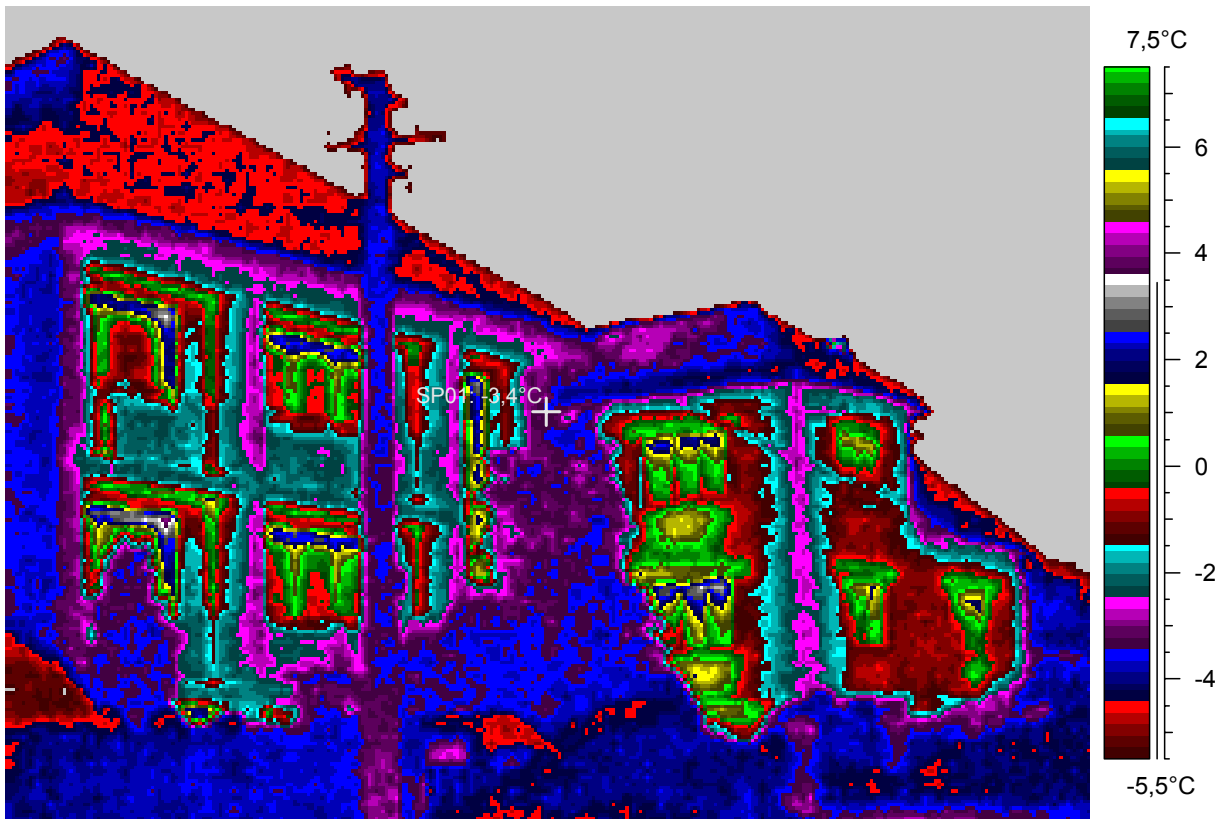

comments:

blabla

27 - Ir_2000.jpg

Label	Value
IR : max	4,0°C
IR : min	-8,6°C
SP01	-3,4°C

20.2.2005

2:18:18