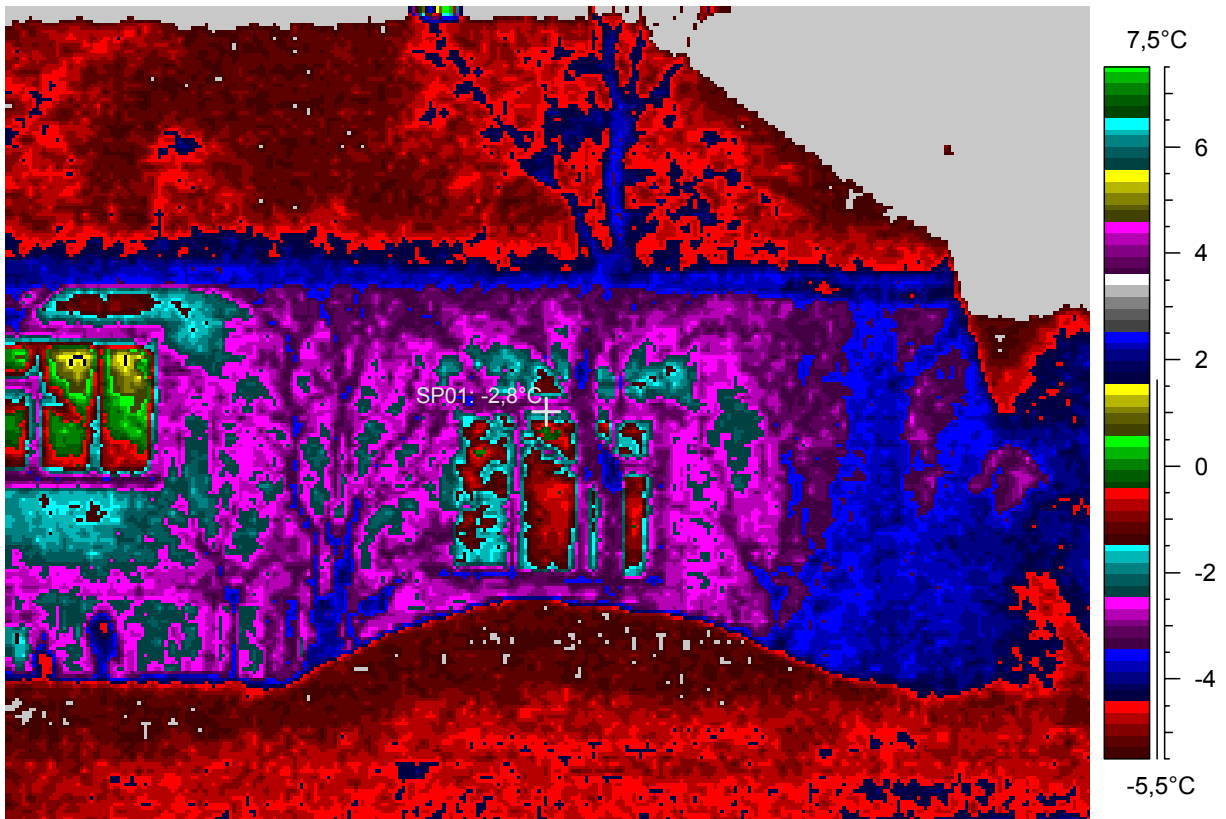

comments:

blabla

1 - Ir_1969.jpg

Label	Value
IR : max	4,9°C
IR : min	-9,3°C
SP01	-2,5°C

20.2.2005

0:35:07

comments:

blabla

2 - Ir_1970.jpg

Label	Value
IR : max	2,5°C
IR : min	-9,2°C
SP01	-2,8°C

20.2.2005

0:35:12

comments:

blabla

3 - Ir_1971.jpg

Label	Value
IR : max	1,1°C
IR : min	-9,9°C
SP01	-3,4°C