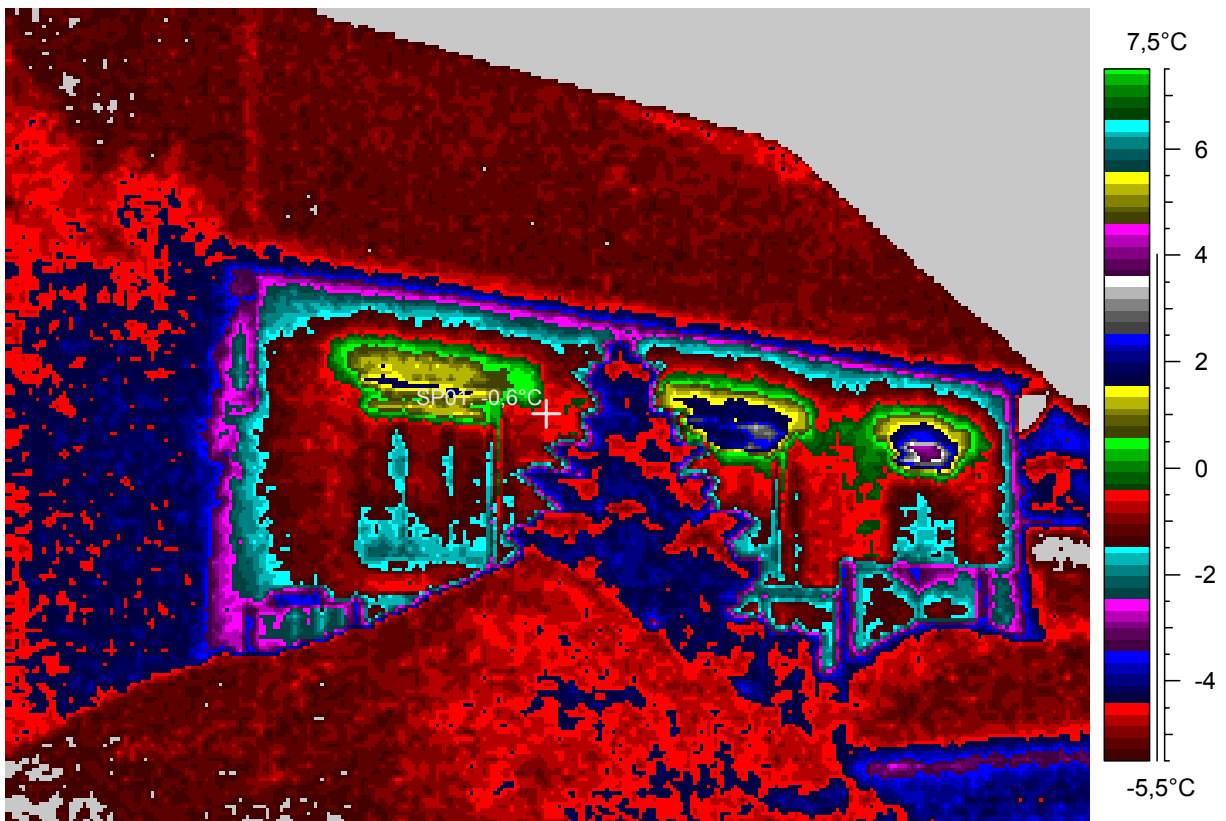

comments:

blabla

32 - Ir_2005.jpg

Label	Value
IR : max	4,4°C
IR : min	-9,4°C
SP01	-0,6°C

20.2.2005

2:24:03