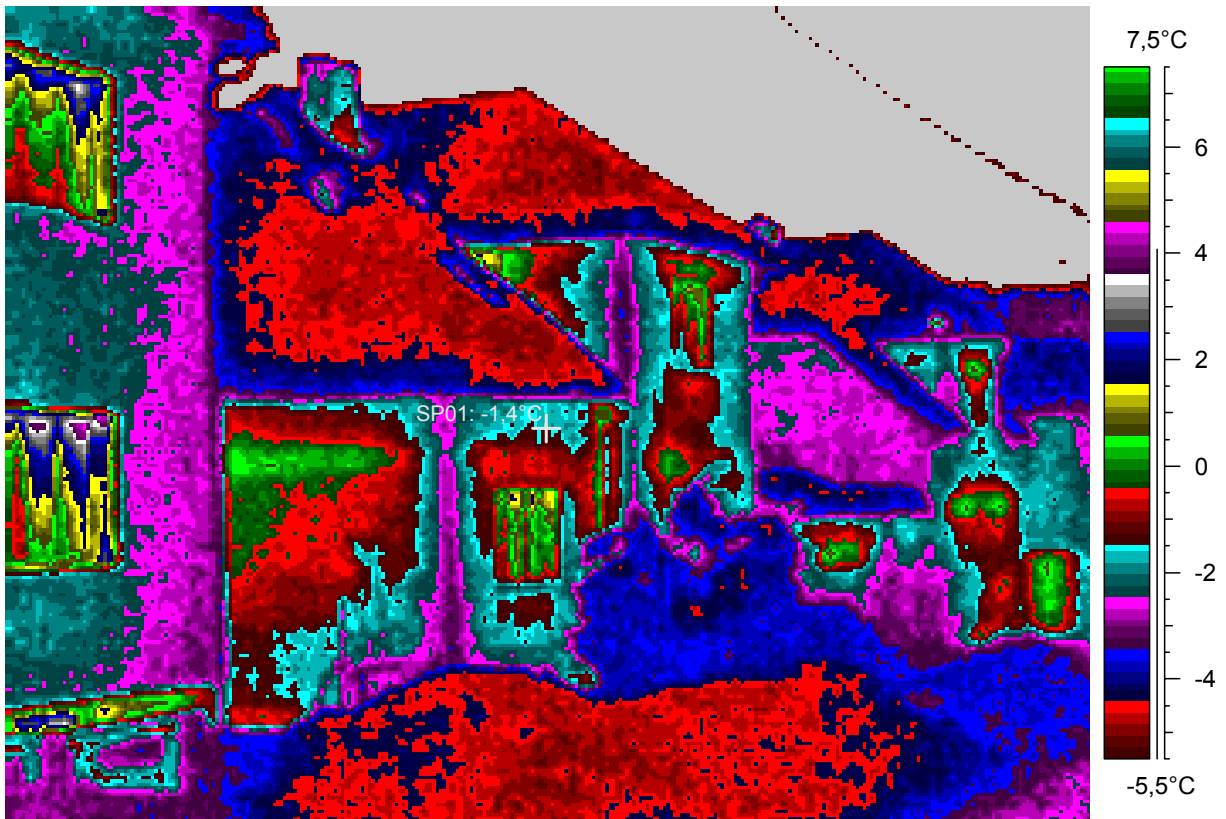

comments:

blabla

48 - Ir_2024.jpg

Label	Value
IR : max	4,5°C
IR : min	-8,3°C
SP01	-1,4°C

20.2.2005

2:49:13