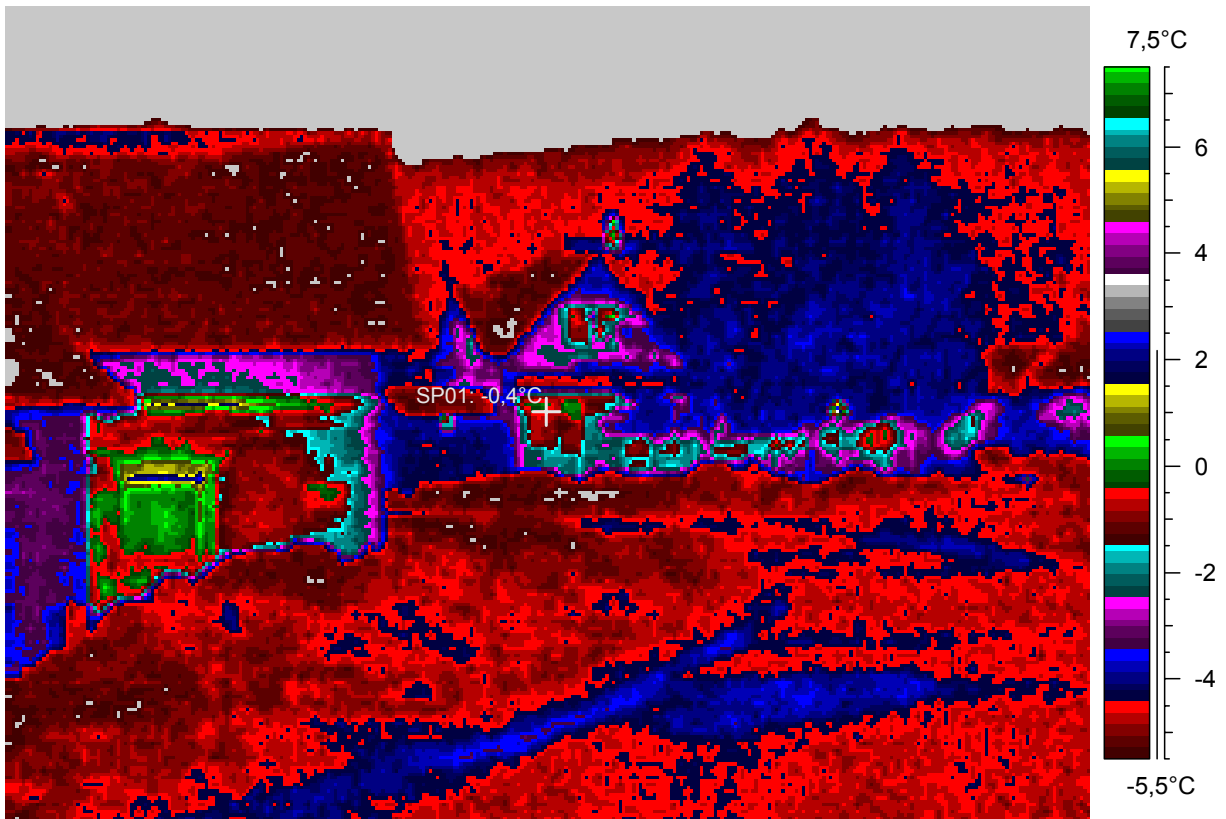

2:04:18

comments:

blabla

17 - Ir_1990.jpg

Label	Value
IR : max	3,6°C
IR : min	-9,1°C
SP01	-0,4°C

20.2.2005

2:07:06

comments: