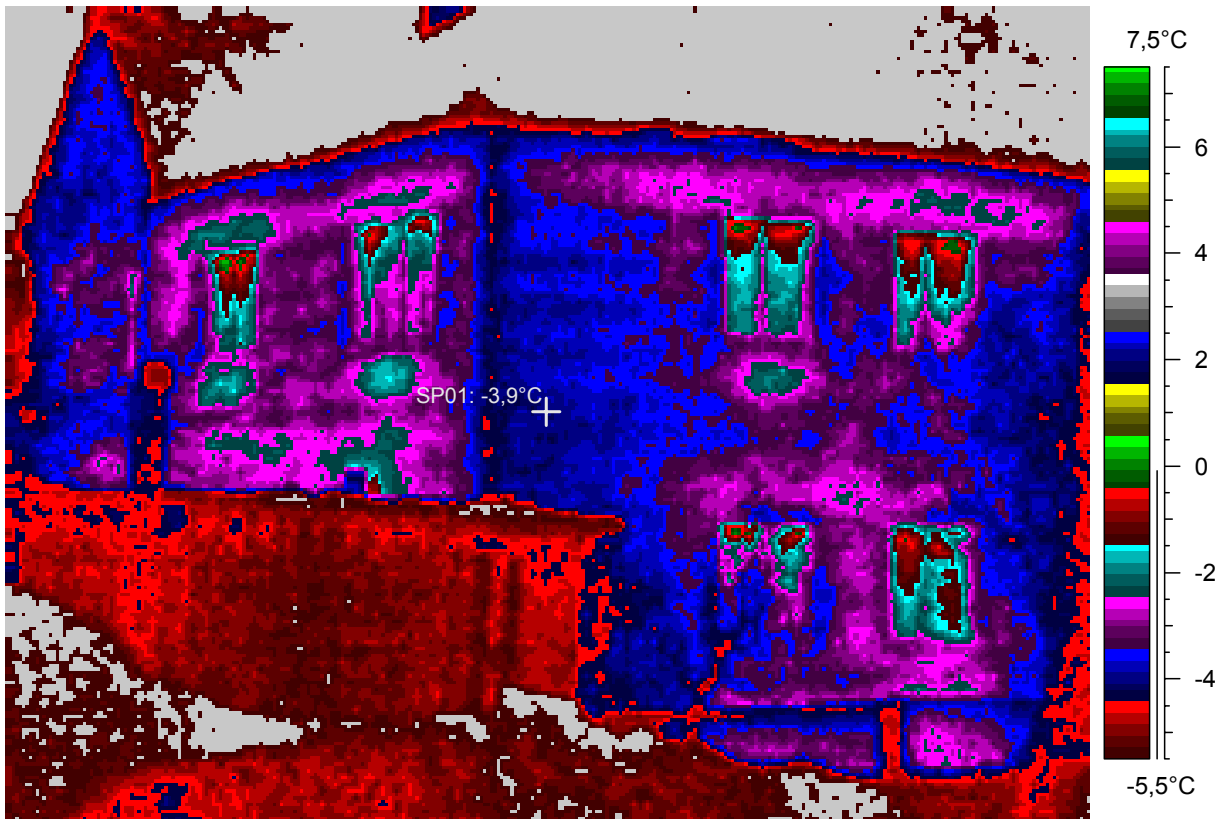

comments:

blabla

16 - Ir_1989.jpg

Label	Value
IR : max	0,3°C
IR : min	-9,1°C
SP01	-3,9°C

20.2.2005

2:04:18