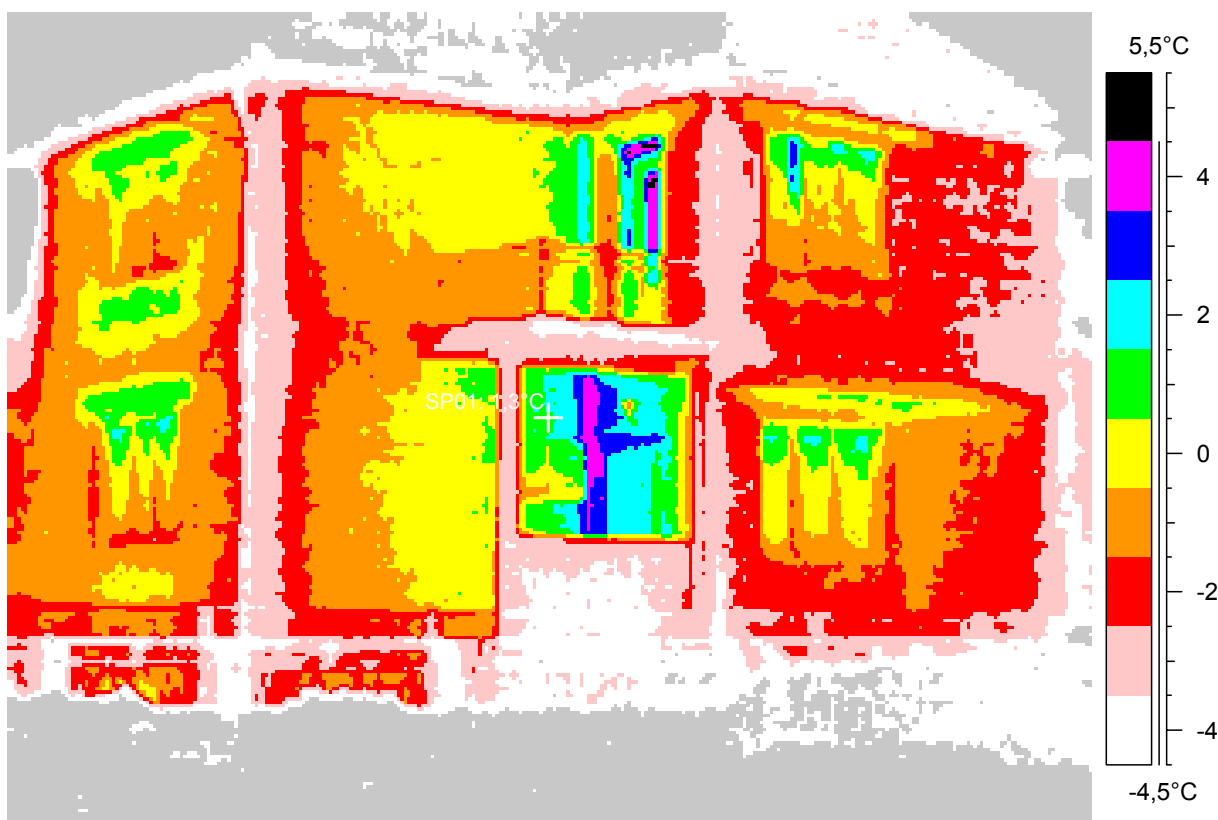

42 - Ir_1997.jpg

Label	Value
IR : max	5,1°C
IR : min	-8,9°C
SP01	1,3°C

20.2.2005

2:15:11