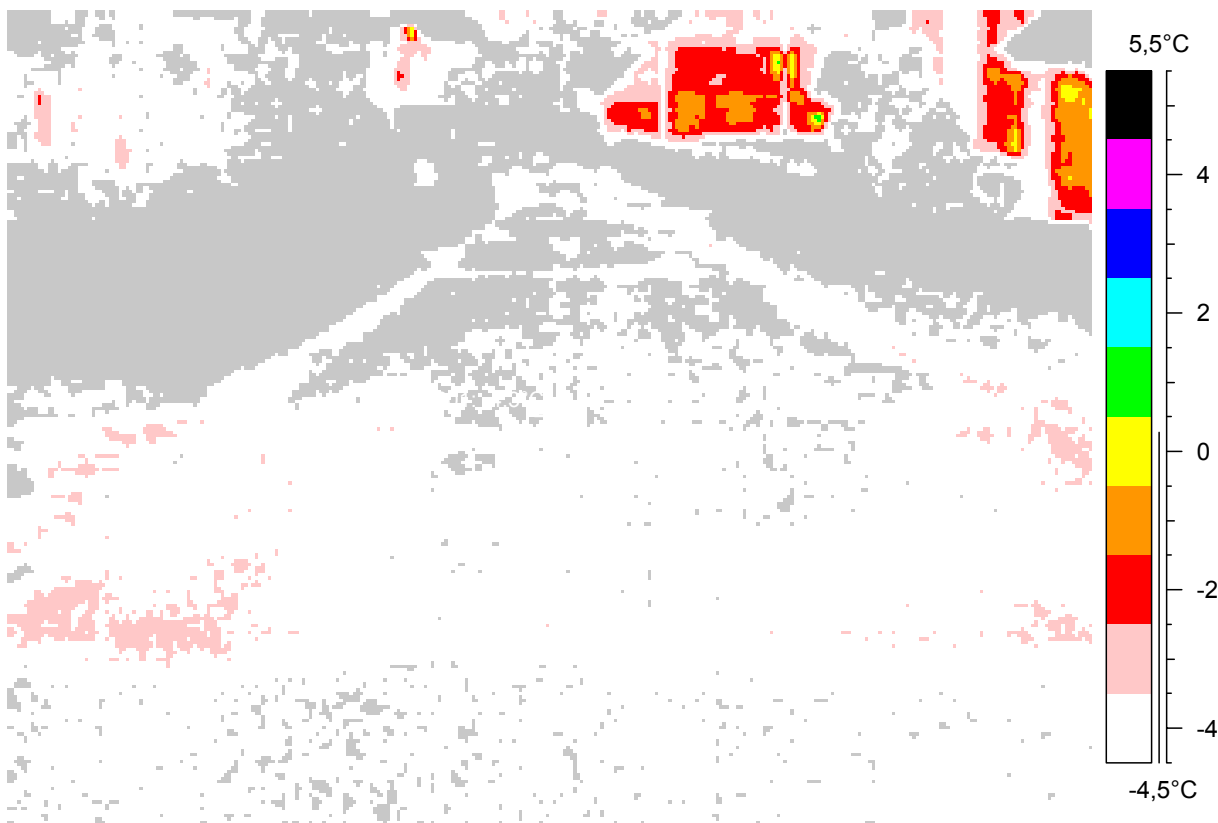

20.2.2005

2:43:56

63 - Ir_2021.jpg

Label	Value
IR : max	1,0°C
IR : min	-7,8°C
SP01	-4,3°C

20.2.2005

2:46:28

64 - Ir_2022.jpg

Label	Value
IR : max	10,8°C
IR : min	-8,1°C
SP01	-4,6°C