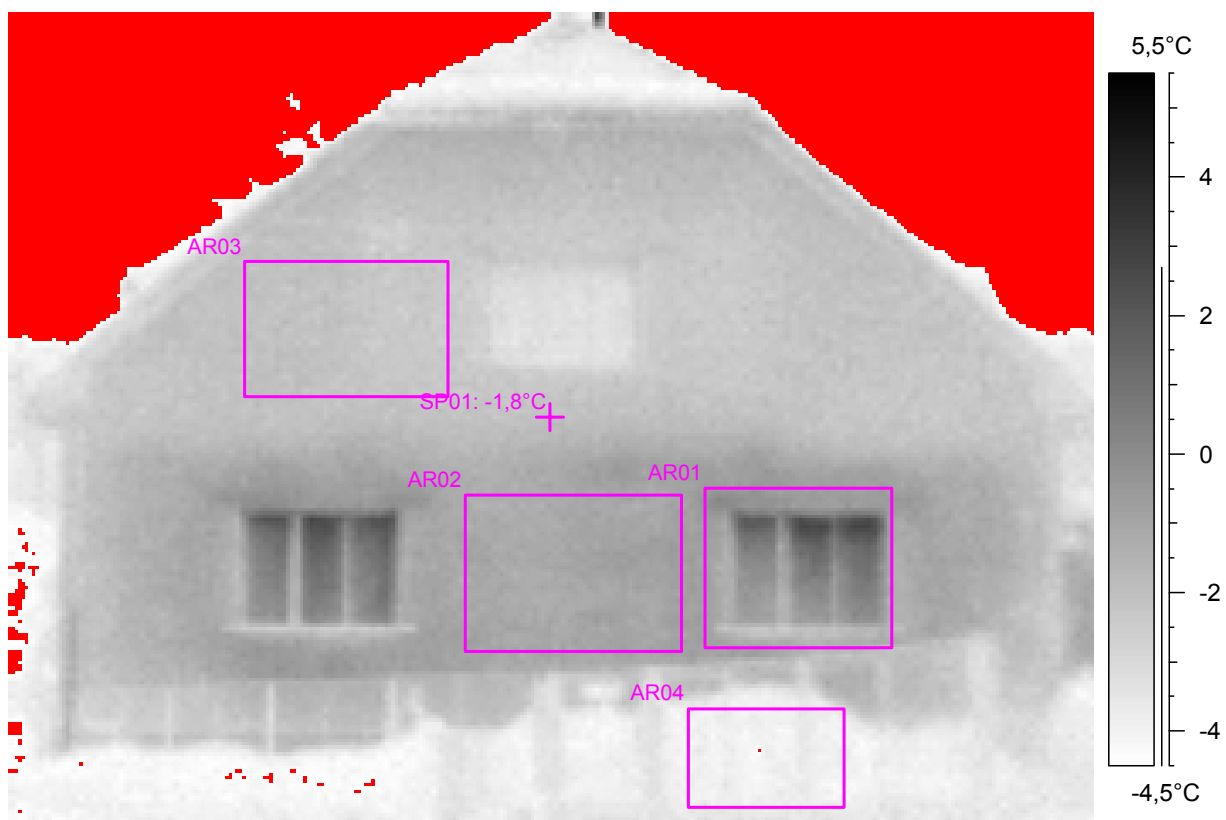

19.2.2005

22:12:59

3 - Ir_1927.jpg

Label	Value
IR : max	2,9°C
IR : min	-9,0°C
SP01	-1,8°C
AR01 : max	2,9°C
AR01 : min	-2,5°C
AR01 : avg	-0,2°C
AR02 : max	-0,5°C
AR02 : min	-1,6°C
AR02 : avg	-1,0°C
AR03 : max	-1,7°C
AR03 : min	-2,8°C
AR03 : avg	-2,2°C
AR04 : max	-3,1°C
AR04 : min	-4,6°C
AR04 : avg	-3,9°C

19.2.2005

22:18:48

4 - Ir_1928.jpg

Label	Value
IR : max	4,8°C
IR : min	-9,6°C
SP01	-1,6°C
AR01 : max	3,9°C
AR01 : min	-2,8°C
AR01 : avg	-0,0°C
AR02 : max	-0,4°C
AR02 : min	-1,9°C
AR02 : avg	-1,2°C
AR03 : max	-2,4°C
AR03 : min	-4,6°C
AR03 : avg	-3,6°C
AR04 : max	-2,3°C
AR04 : min	-4,4°C
AR04 : avg	-3,7°C