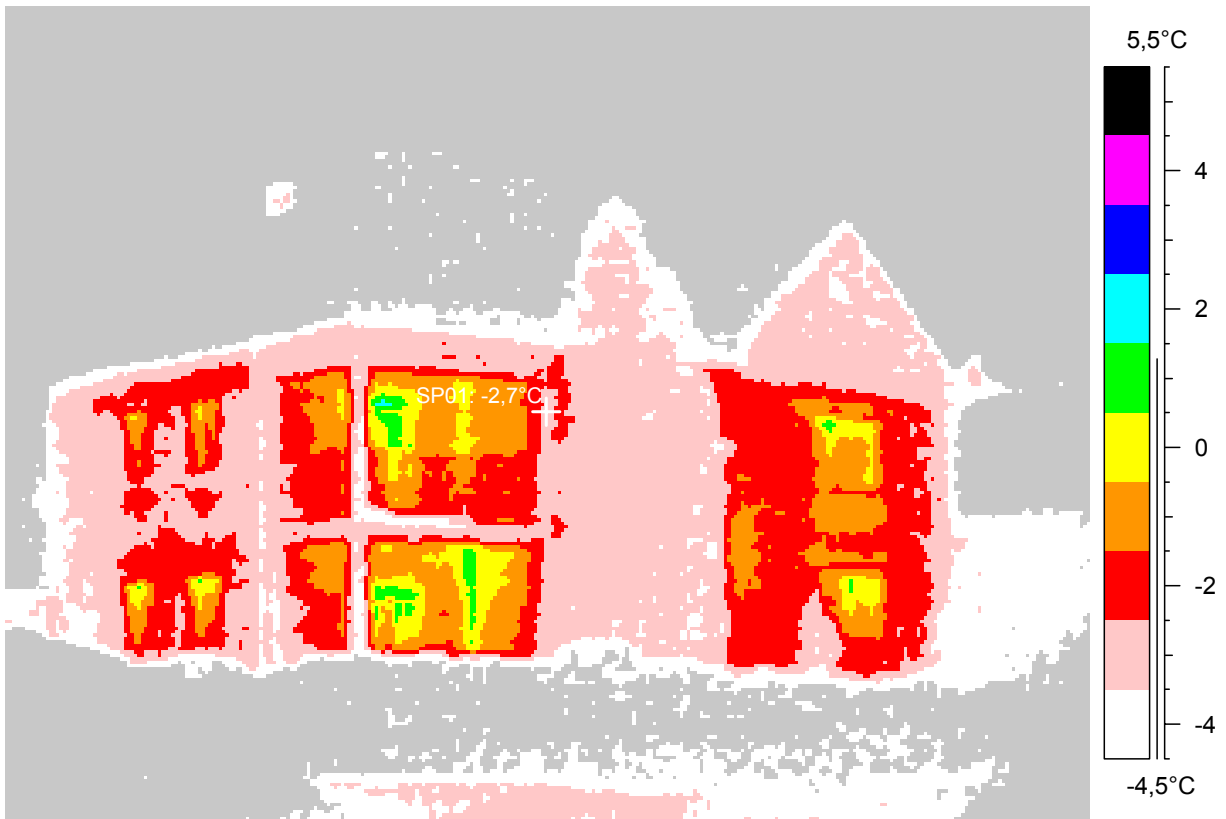

24 - Ir_1974.jpg

Label	Value
IR : max	2,0°C
IR : min	-10,6°C
SP01	-2,7°C

20.2.2005

1:34:49