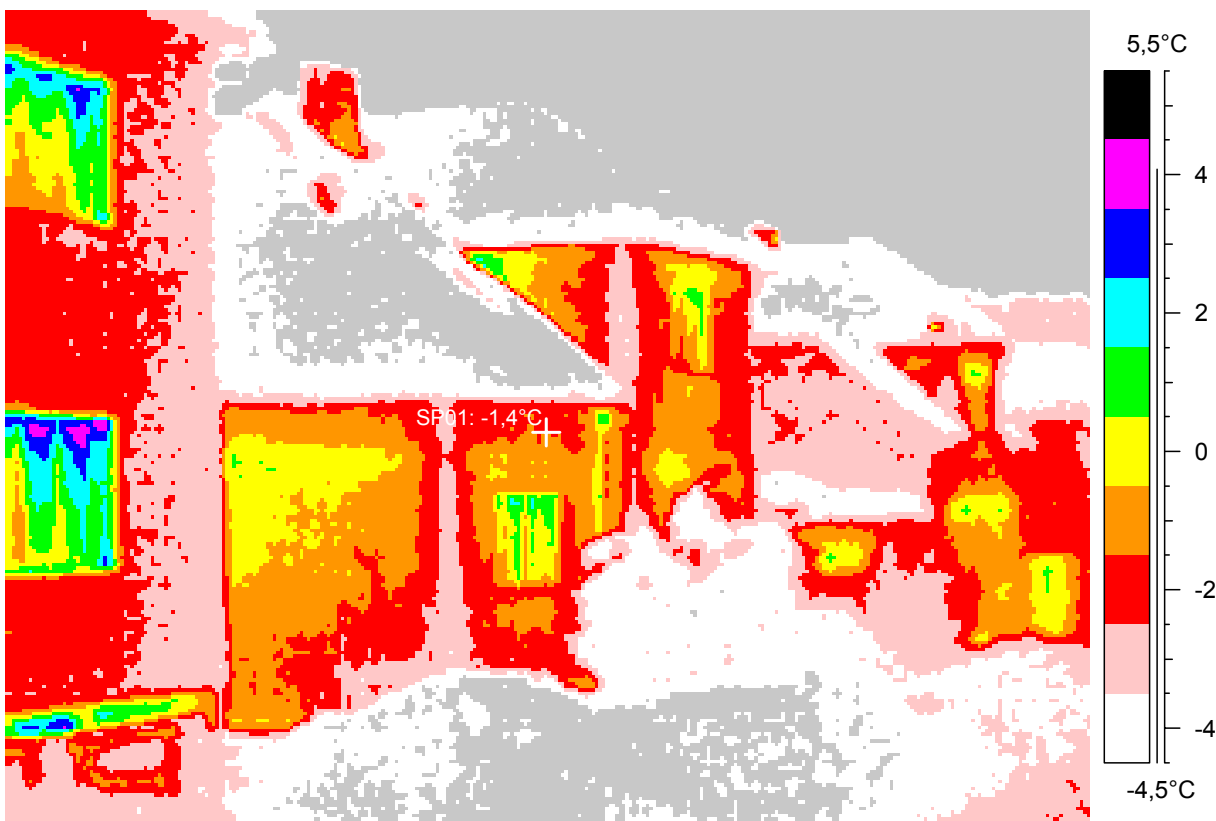

66 - Ir_2024.jpg

Label	Value
IR : max	4,5°C
IR : min	-8,3°C
SP01	-1,4°C

20.2.2005

2:49:13