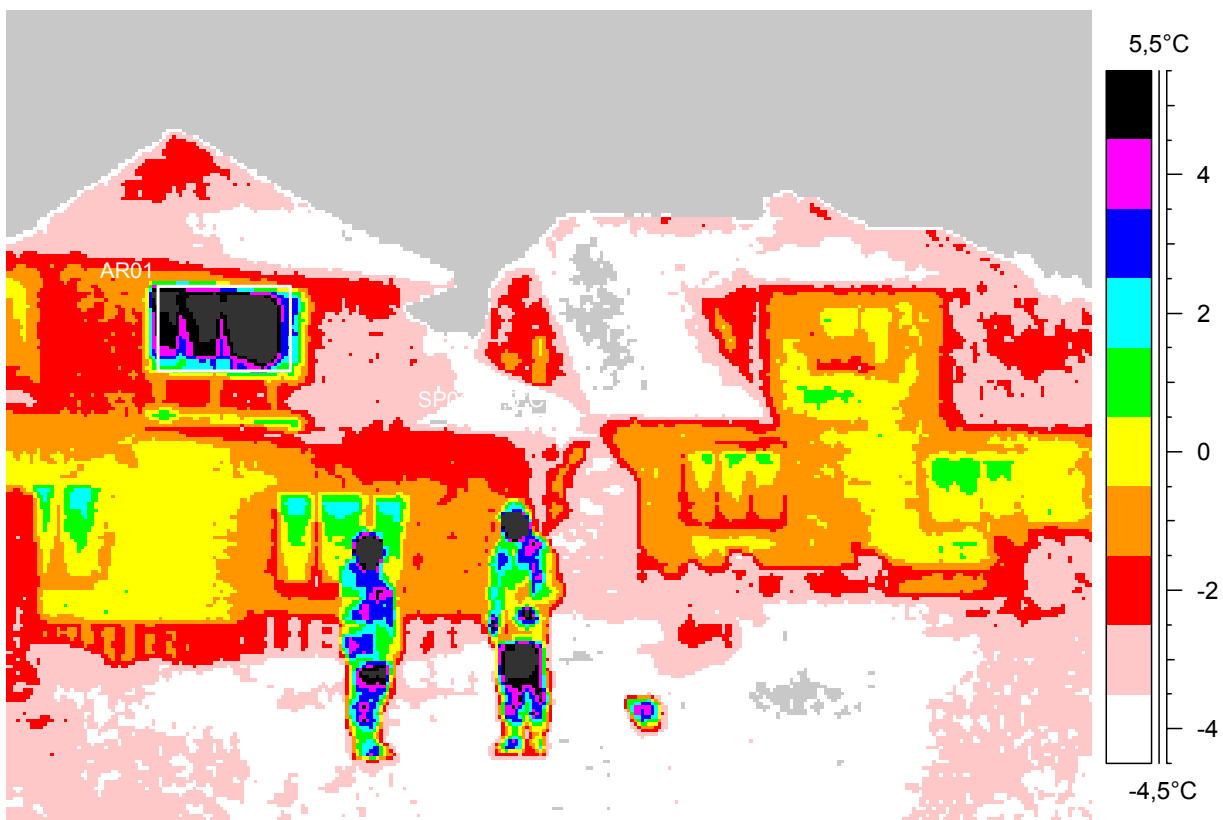

8 - Ir_1937.jpg

Label	Value
IR : max	21,4°C
IR : min	-8,7°C
SP01	-4,3°C
AR01 : max	8,7°C
AR01 : min	-1,6°C
AR01 : avg	4,9°C

19.2.2005

23:45:42