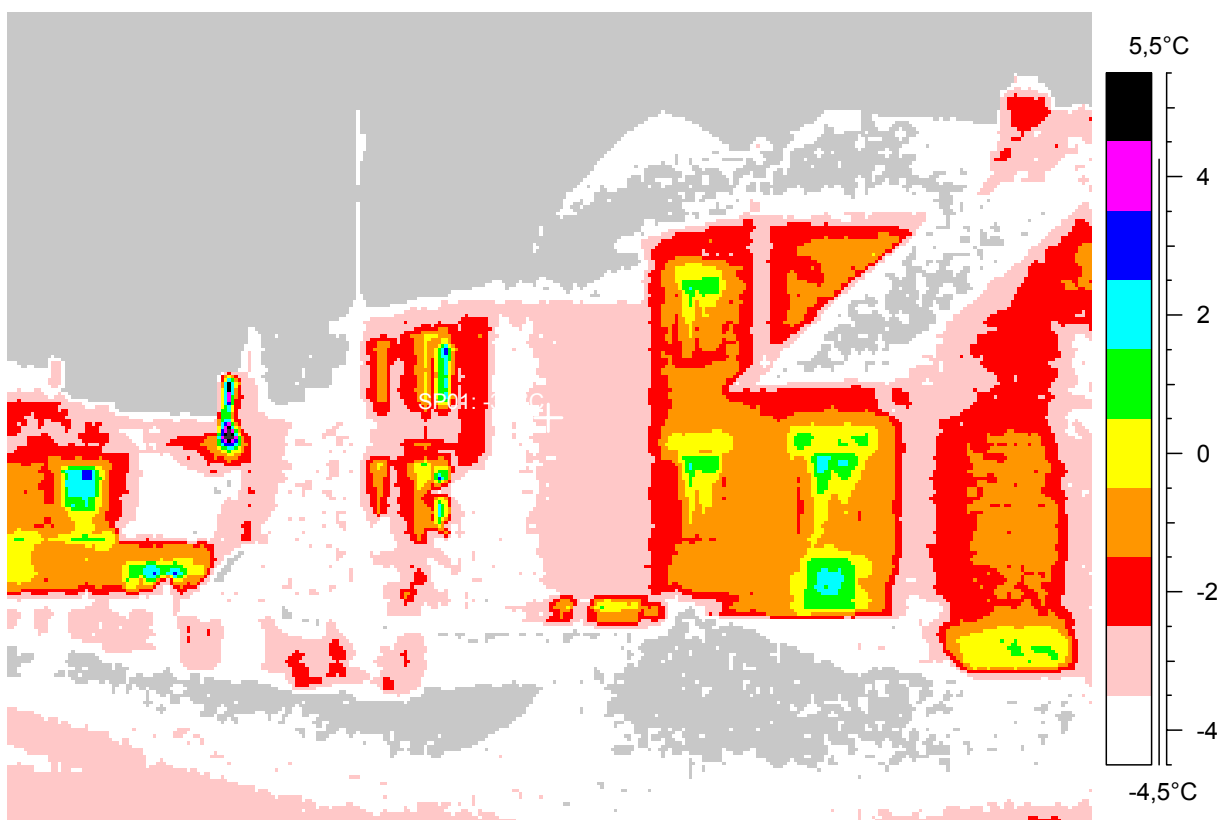

20.2.2005

2:25:38

53 - Ir_2008.jpg

Label	Value
IR : max	7,7°C
IR : min	-8,2°C
SP01	-3,4°C

20.2.2005

2:26:01

54 - Ir_2009.jpg

Label	Value
IR : max	3,4°C
IR : min	-9,8°C
SP01	-2,6°C