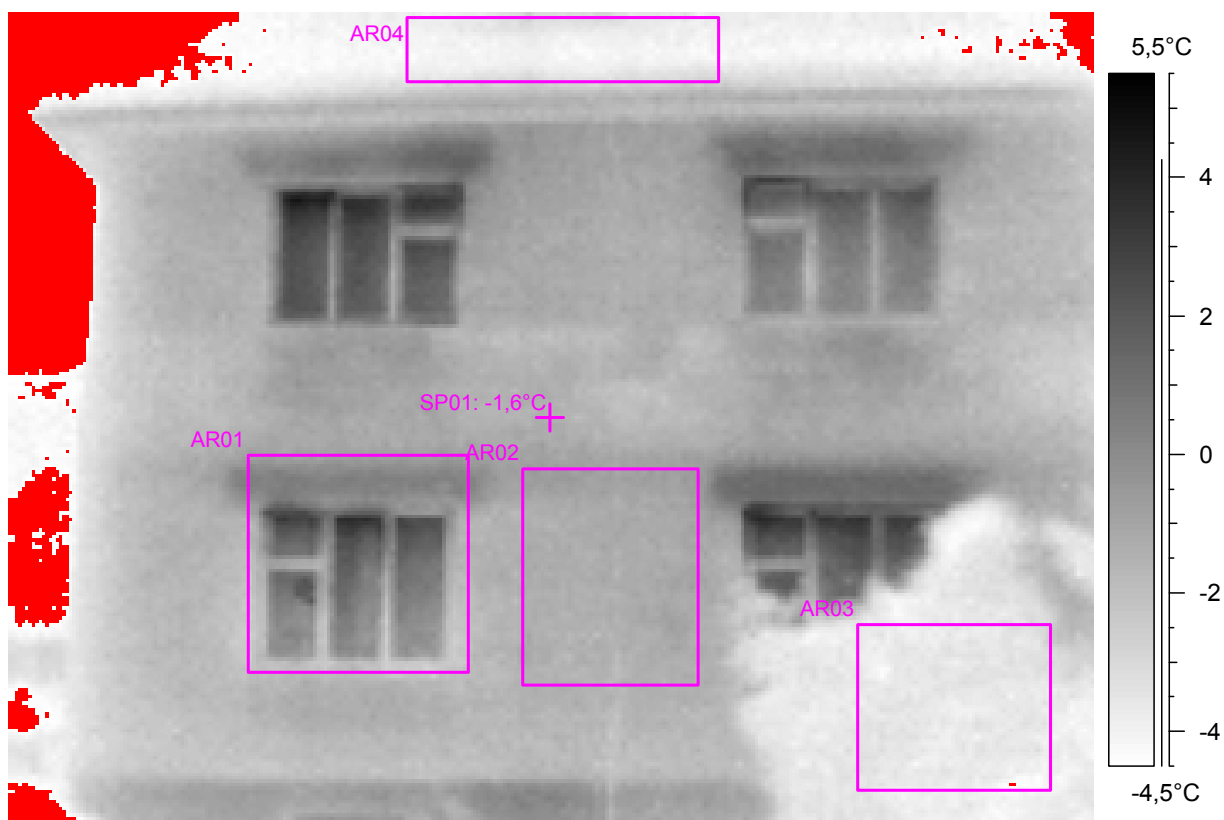

19.2.2005

22:18:48

4 - Ir_1928.jpg

Label	Value
IR : max	4,8°C
IR : min	-9,6°C
SP01	-1,6°C
AR01 : max	3,9°C
AR01 : min	-2,8°C
AR01 : avg	-0,0°C
AR02 : max	-0,4°C
AR02 : min	-1,9°C
AR02 : avg	-1,2°C
AR03 : max	-2,4°C
AR03 : min	-4,6°C
AR03 : avg	-3,6°C
AR04 : max	-2,3°C
AR04 : min	-4,4°C
AR04 : avg	-3,7°C

19.2.2005

22:22:39

5 - Ir_1929.jpg

Label	Value
IR : max	2,6°C
IR : min	-8,3°C
SP01	-2,2°C

19.2.2005

22:23:51

6 - Ir_1932.jpg

Label	Value
IR : max	7,0°C
IR : min	-5,0°C
SP01	-0,4°C