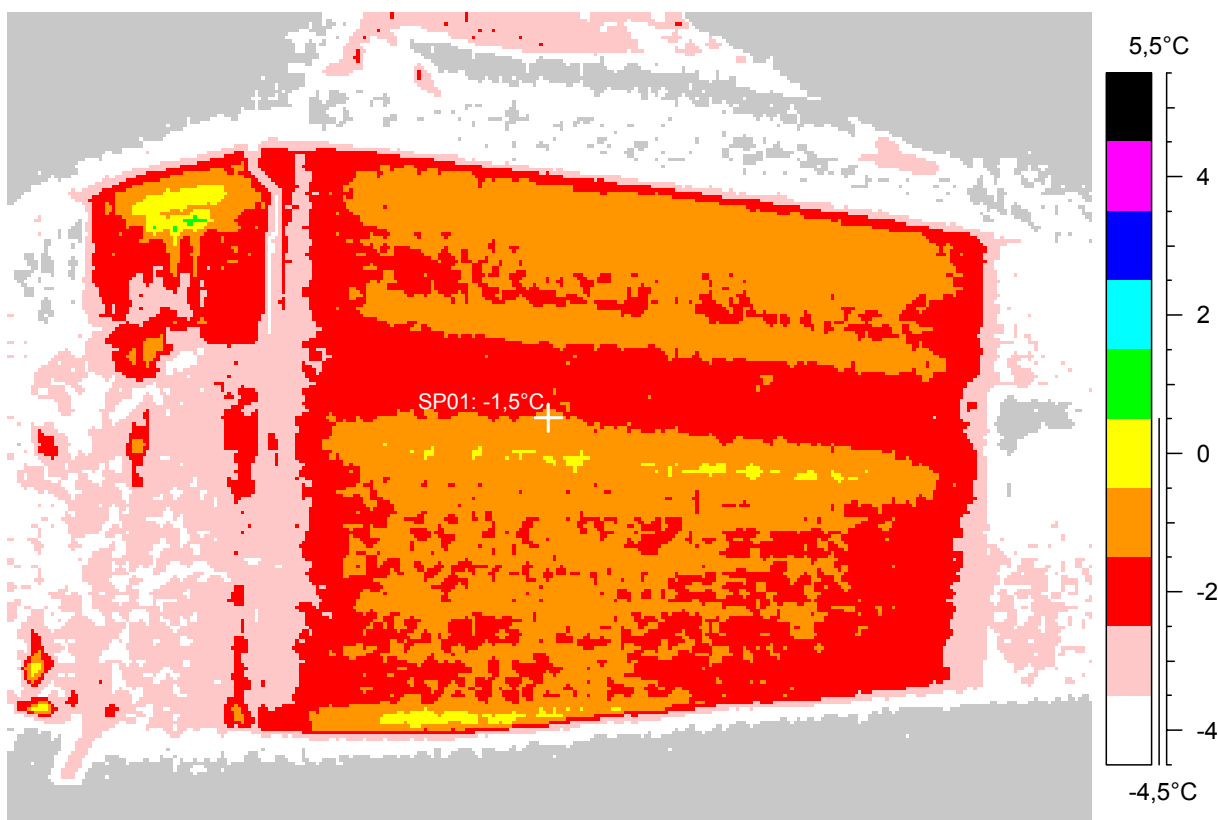

20.2.2005

1:39:58

29 - Ir_1979.jpg

Label	Value
IR : max	1,2°C
IR : min	-8,7°C
SP01	-1,5°C

20.2.2005

1:41:07

30 - Ir_1980.jpg

Label	Value
IR : max	2,2°C
IR : min	-9,7°C
SP01	-0,4°C