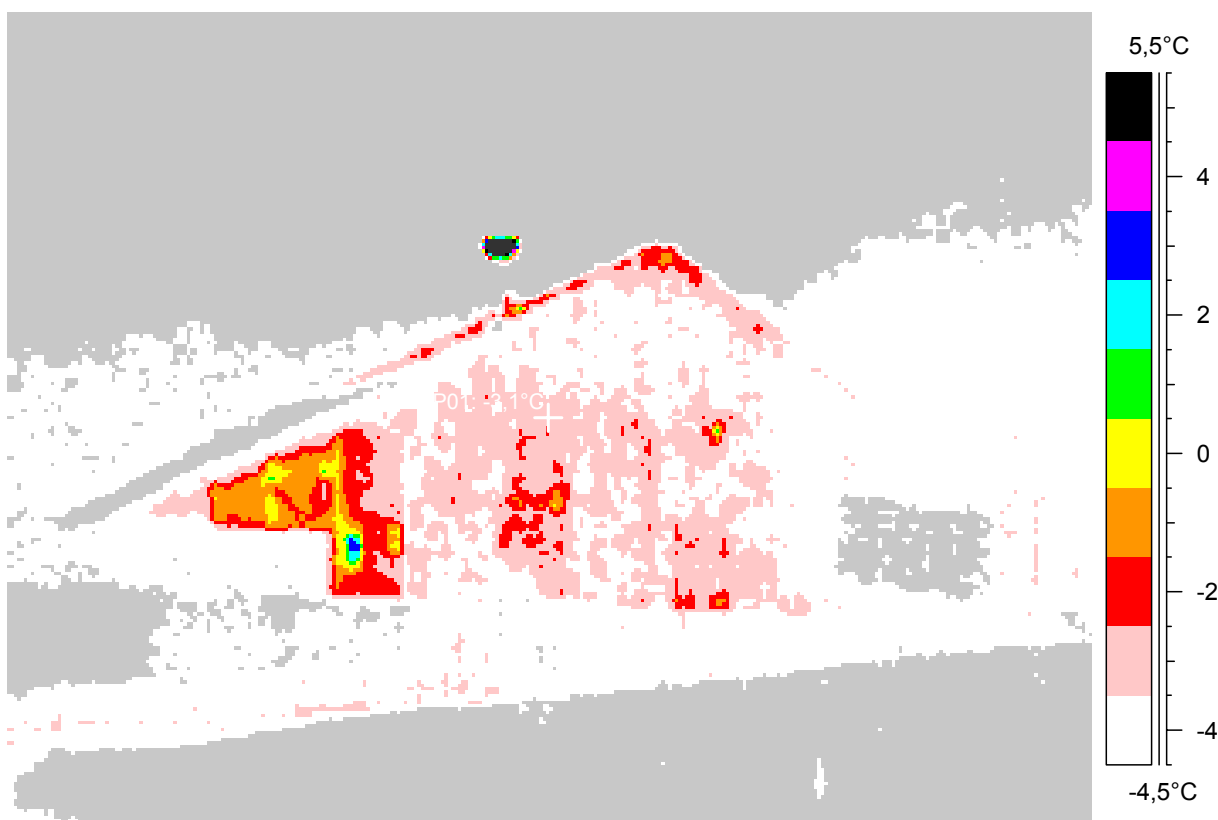

58 - Ir_2013.jpg

Label	Value
IR : max	22,0°C
IR : min	-9,2°C
SP01	-3,1°C

20.2.2005

2:30:38