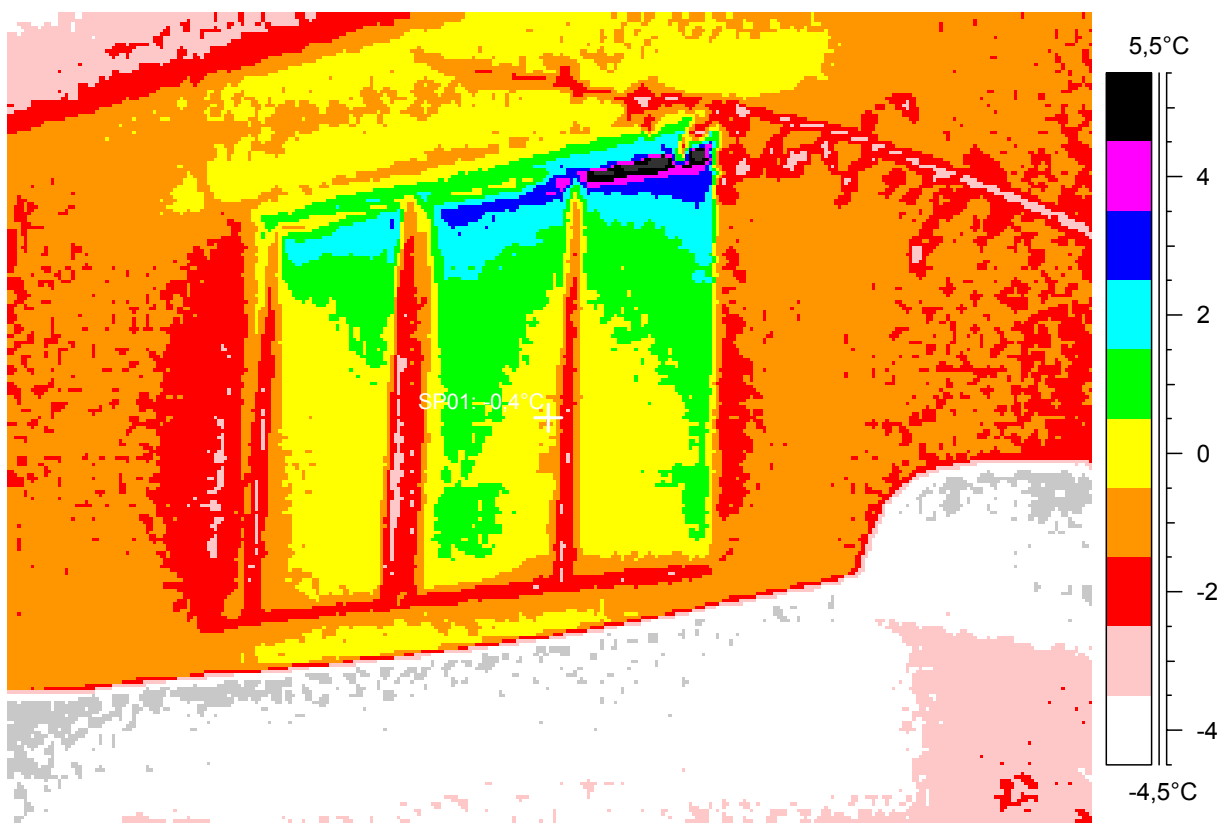

19.2.2005

22:22:39

5 - Ir_1929.jpg

Label	Value
IR : max	2,6°C
IR : min	-8,3°C
SP01	-2,2°C

19.2.2005

22:23:51

6 - Ir_1932.jpg

Label	Value
IR : max	7,0°C
IR : min	-5,0°C
SP01	-0,4°C

19.2.2005

22:28:07

7 - Ir_1933.jpg

Label	Value
IR : max	2,4°C
IR : min	-9,9°C
SP01	0,1°C

19.2.2005

22:29:19

8 - Ir_1937.jpg

Label	Value
IR : max	21,4°C
IR : min	-8,7°C
SP01	-4,3°C
AR01 : max	8,7°C
AR01 : min	-1,6°C
AR01 : avg	4,9°C