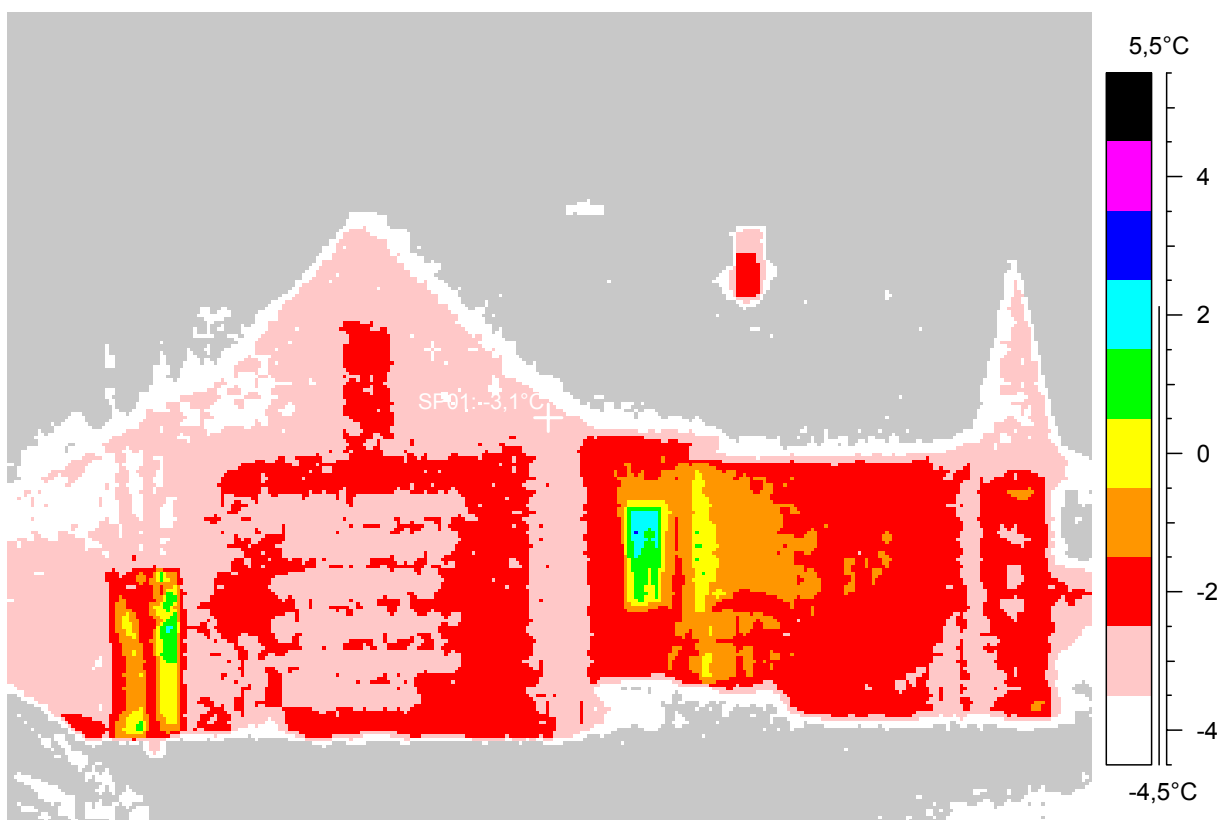

20.2.2005

0:10:08

15 - Ir_1954.jpg

Label	Value
IR : max	2,6°C
IR : min	-8,6°C
SP01	-3,1°C

20.2.2005

0:11:55

16 - Ir_1964.jpg

Label	Value
IR : max	7,6°C
IR : min	-8,9°C
SP01	-4,1°C
AR01 : max	-3,0°C
AR01 : min	-3,7°C
AR01 : avg	-3,4°C
AR02 : max	-1,4°C
AR02 : min	-2,6°C
AR02 : avg	-1,9°C
AR03 : max	-2,8°C
AR03 : min	-3,7°C
AR03 : avg	-3,3°C