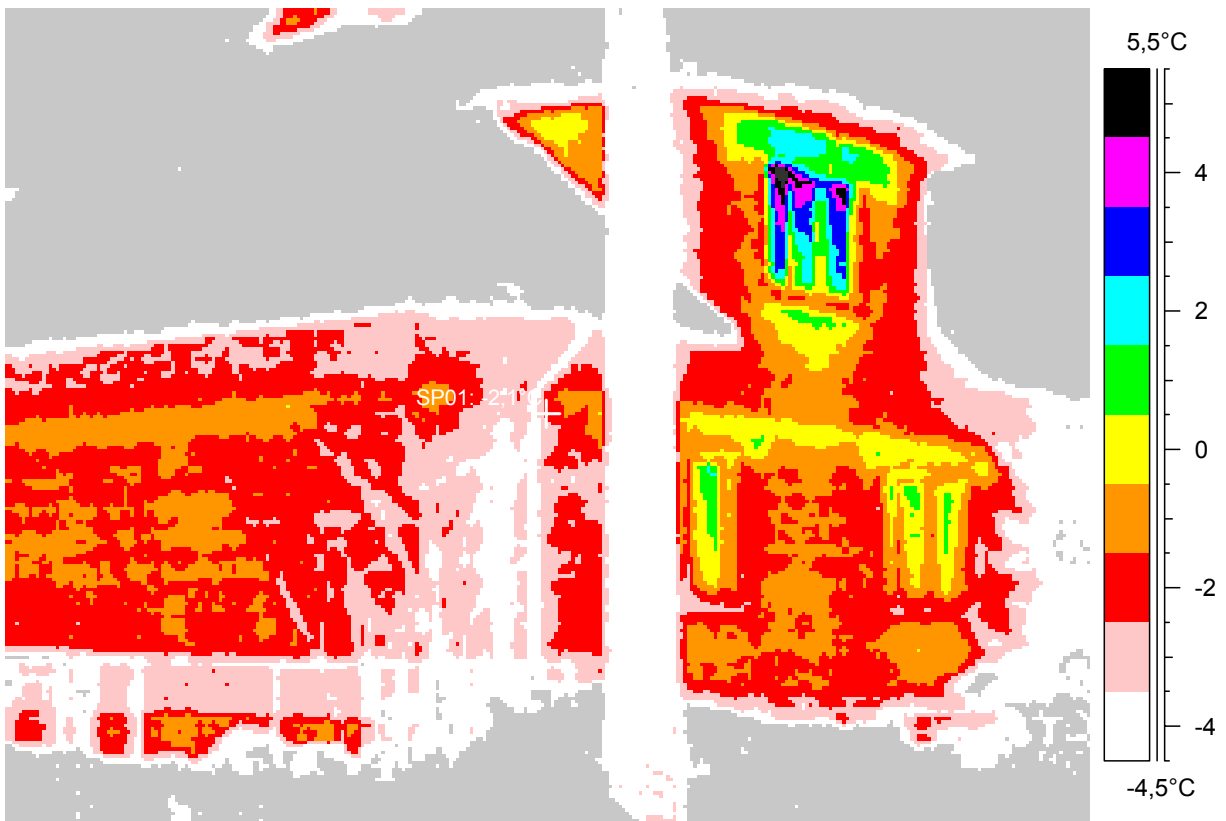

20.2.2005

2:15:11

43 - Ir_1998.jpg

Label	Value
IR : max	7,6°C
IR : min	-9,4°C
SP01	-2,1°C

20.2.2005

2:15:49

44 - Ir_1999.jpg

Label	Value
IR : max	4,1°C
IR : min	-8,9°C
SP01	-2,5°C