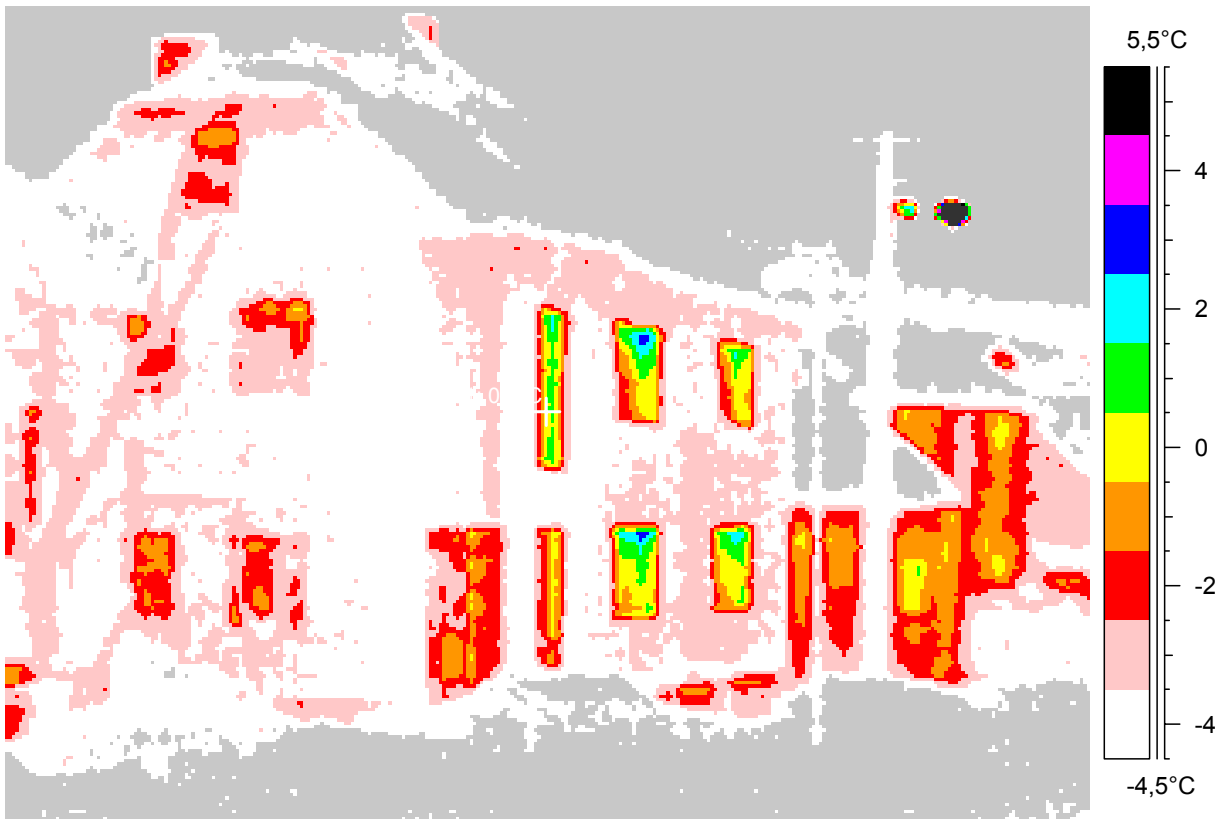

20.2.2005

2:24:03

51 - Ir_2006.jpg

Label	Value
IR : max	88,9°C
IR : min	-8,6°C
SP01	0,1°C

20.2.2005

2:25:14

52 - Ir_2007.jpg

Label	Value
IR : max	1,1°C
IR : min	-8,1°C
SP01	-3,6°C