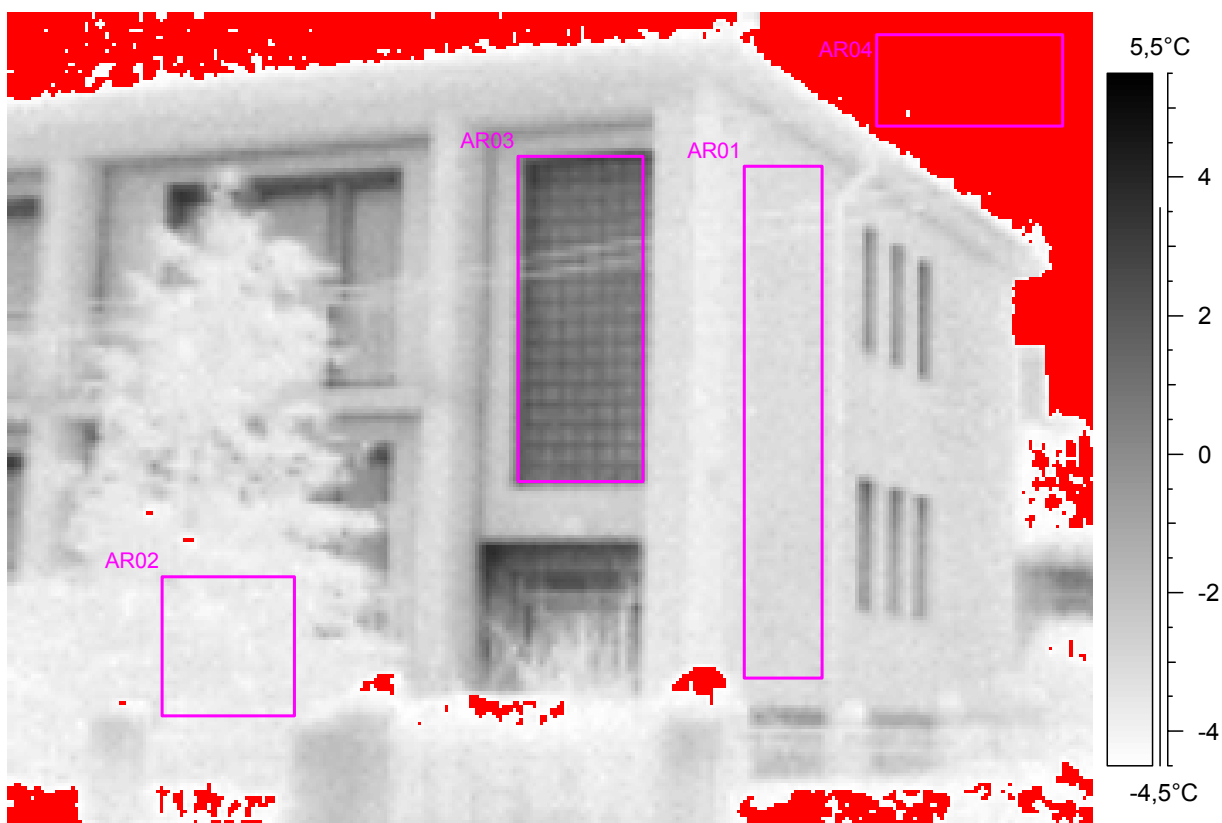

47 - Ir_2002.jpg

Label	Value
IR : max	3,8°C
IR : min	-8,7°C
AR01 : max	-2,6°C
AR01 : min	-3,8°C
AR01 : avg	-3,1°C
AR02 : max	-2,8°C
AR02 : min	-4,3°C
AR02 : avg	-3,7°C
AR03 : max	3,3°C
AR03 : min	-1,5°C
AR03 : avg	1,0°C
AR04 : max	-4,2°C
AR04 : min	-8,5°C
AR04 : avg	-7,8°C

20.2.2005

2:20:39