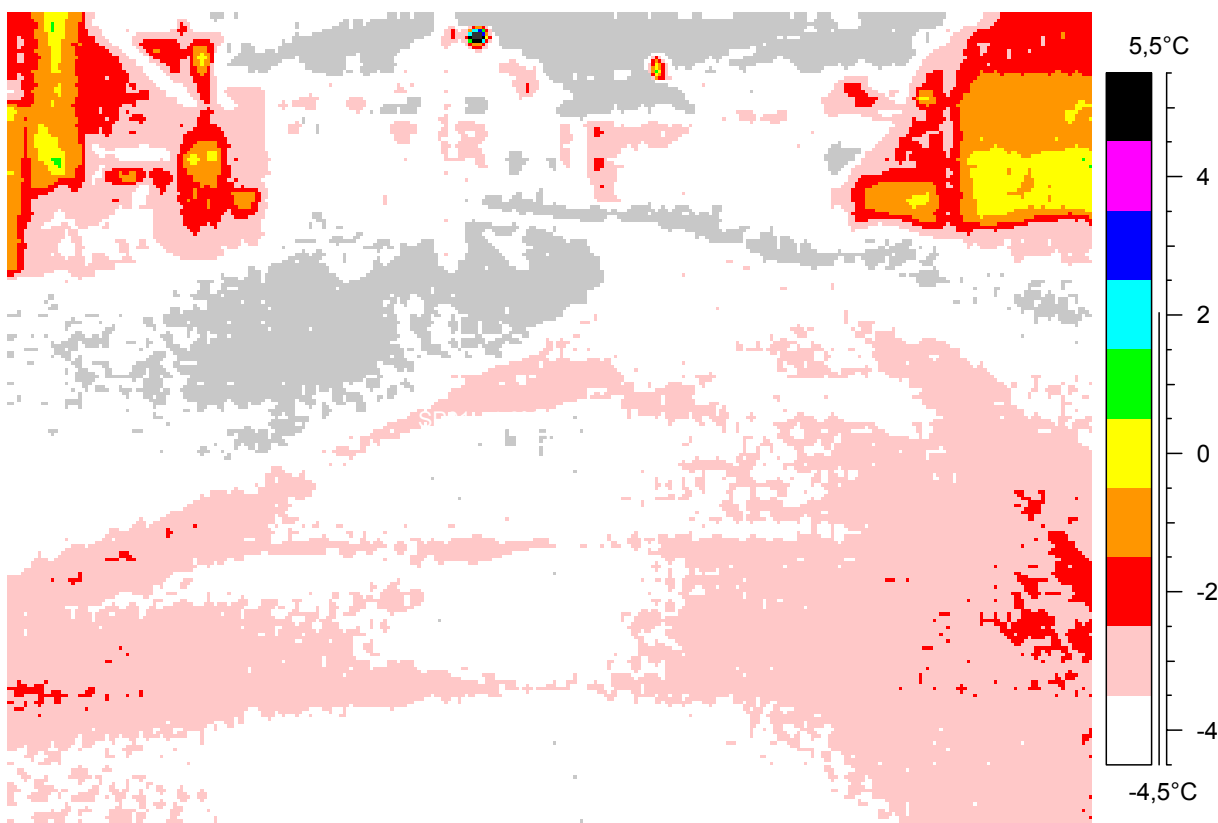

64 - Ir_2022.jpg

Label	Value
IR : max	10,8°C
IR : min	-8,1°C
SP01	-4,6°C

20.2.2005

2:48:02