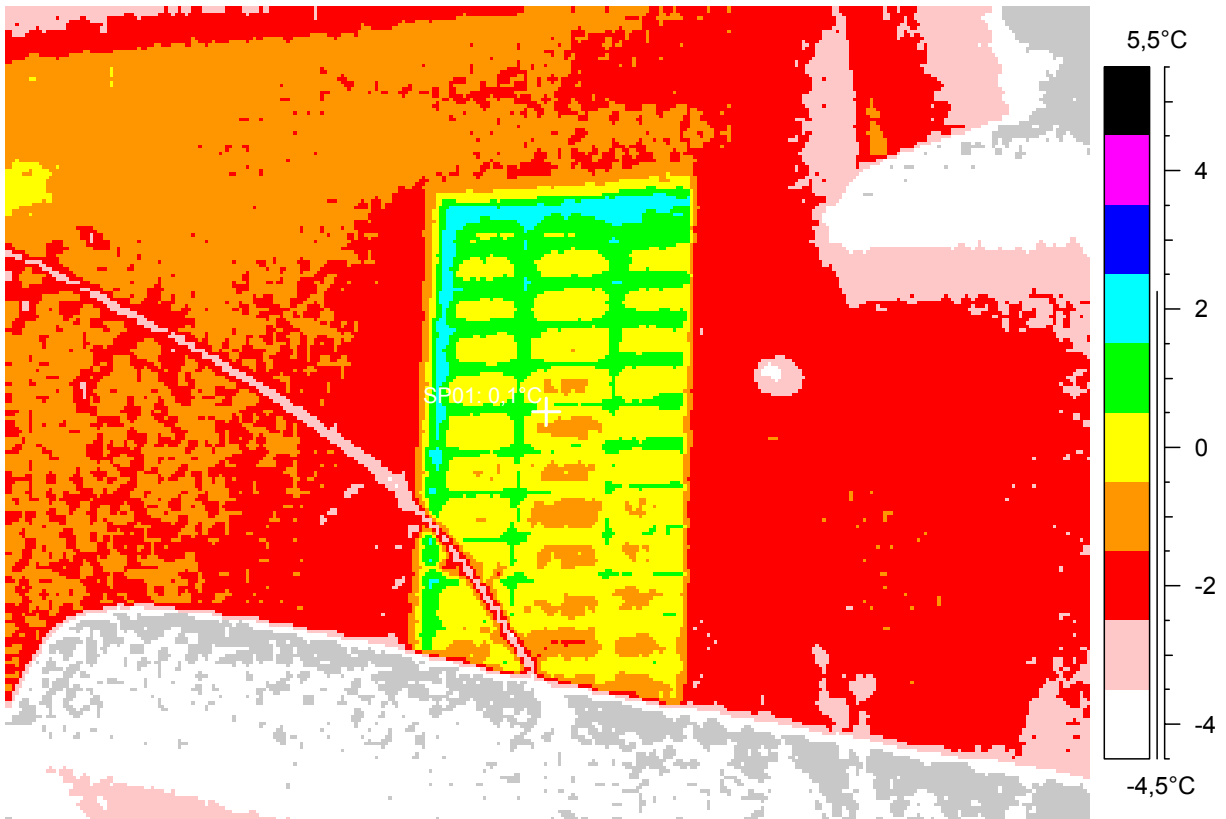

19.2.2005

22:28:07

7 - Ir_1933.jpg

Label	Value
IR : max	2,4°C
IR : min	-9,9°C
SP01	0,1°C

19.2.2005

22:29:19

8 - Ir_1937.jpg

Label	Value
IR : max	21,4°C
IR : min	-8,7°C
SP01	-4,3°C
AR01 : max	8,7°C
AR01 : min	-1,6°C
AR01 : avg	4,9°C

19.2.2005

23:45:42

9 - Ir_1942.jpg

Label	Value
IR : max	1,9°C
IR : min	-8,5°C
SP01	-0,8°C

19.2.2005

23:53:58

10 - Ir_1946.jpg

Label	Value
IR : max	11,8°C
IR : min	-2,9°C
SP01	2,3°C