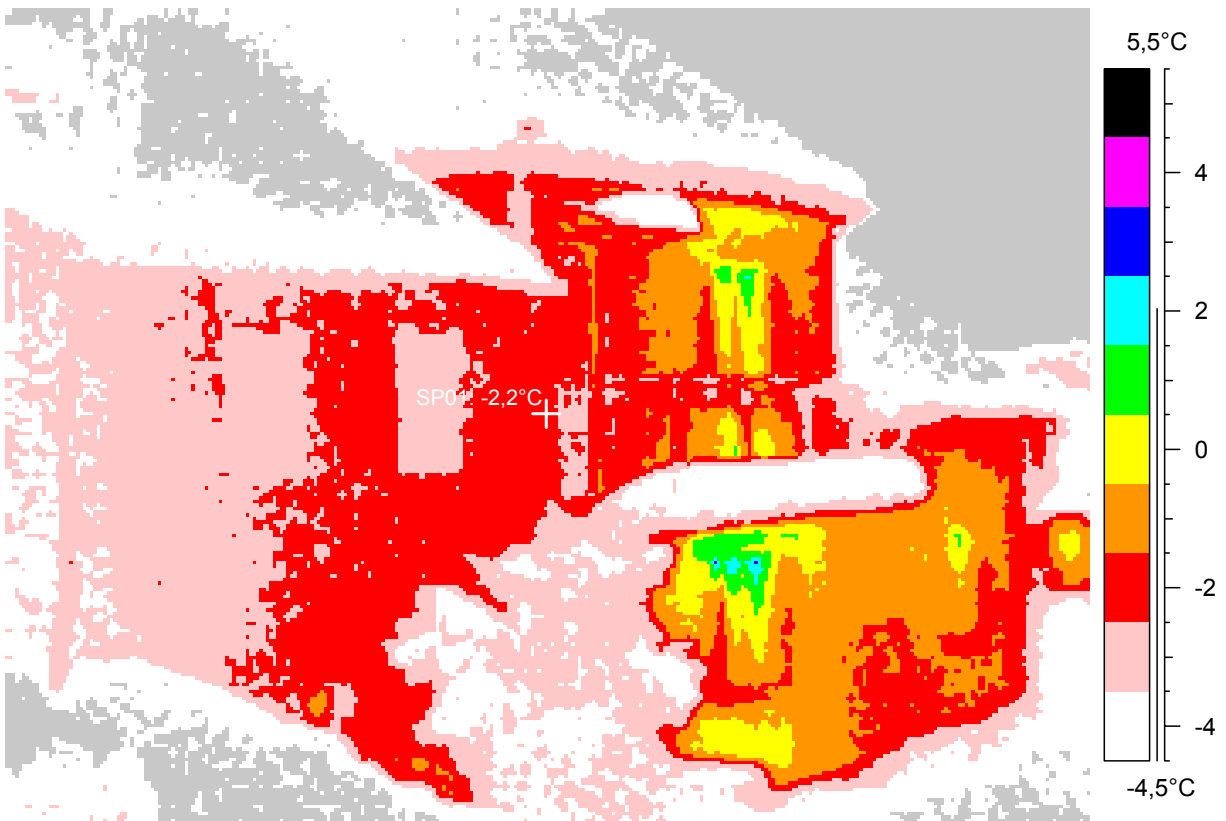

19.2.2005

22:22:39

5 - Ir_1929.jpg

Label	Value
IR : max	2,6°C
IR : min	-8,3°C
SP01	-2,2°C

19.2.2005

22:23:51

6 - Ir_1932.jpg

Label	Value
IR : max	7,0°C
IR : min	-5,0°C
SP01	-0,4°C