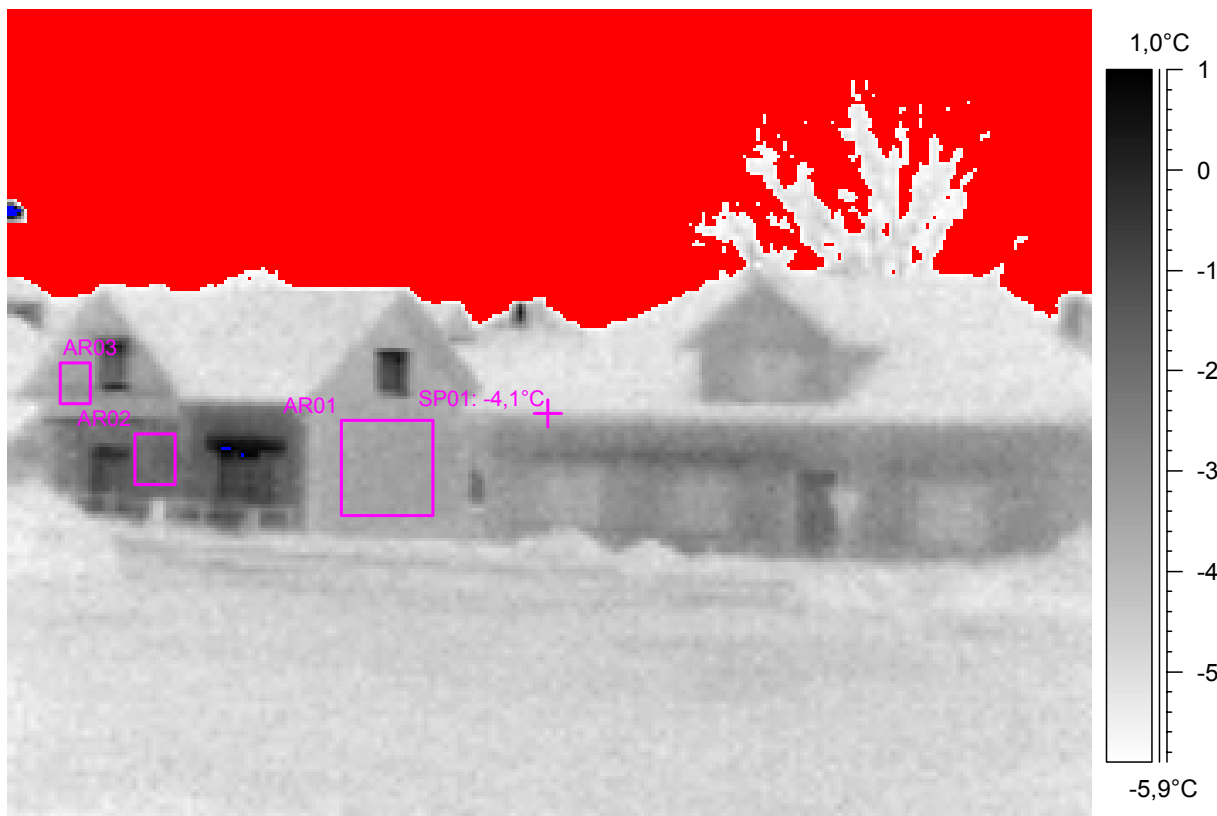

20.2.2005

0:10:08

15 - Ir_1954.jpg

Label	Value
IR : max	2,6°C
IR : min	-8,6°C
SP01	-3,1°C

20.2.2005

0:11:55

16 - Ir_1964.jpg

Label	Value
IR : max	7,6°C
IR : min	-8,9°C
SP01	-4,1°C
AR01 : max	-3,0°C
AR01 : min	-3,7°C
AR01 : avg	-3,4°C
AR02 : max	-1,4°C
AR02 : min	-2,6°C
AR02 : avg	-1,9°C
AR03 : max	-2,8°C
AR03 : min	-3,7°C
AR03 : avg	-3,3°C

20.2.2005

0:27:07

17 - Ir_1965.jpg

Label	Value
IR : max	3,3°C
IR : min	-8,8°C
SP01	-4,5°C

20.2.2005

0:28:46

18 - Ir_1968.jpg

Label	Value
IR : max	4,0°C
IR : min	-9,8°C
SP01	-3,6°C