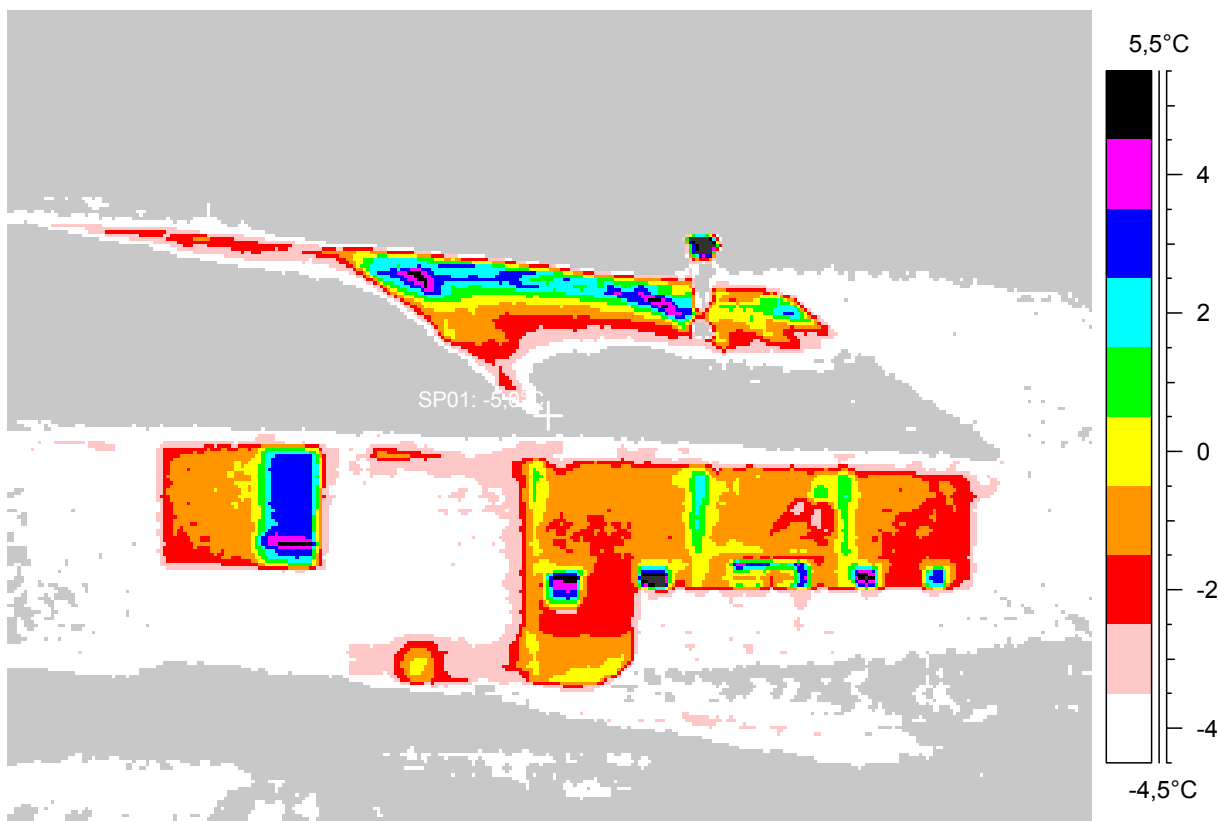

60 - Ir_2015.jpg

Label	Value
IR : max	13,6°C
IR : min	-9,0°C
SP01	-5,0°C

20.2.2005

2:33:34