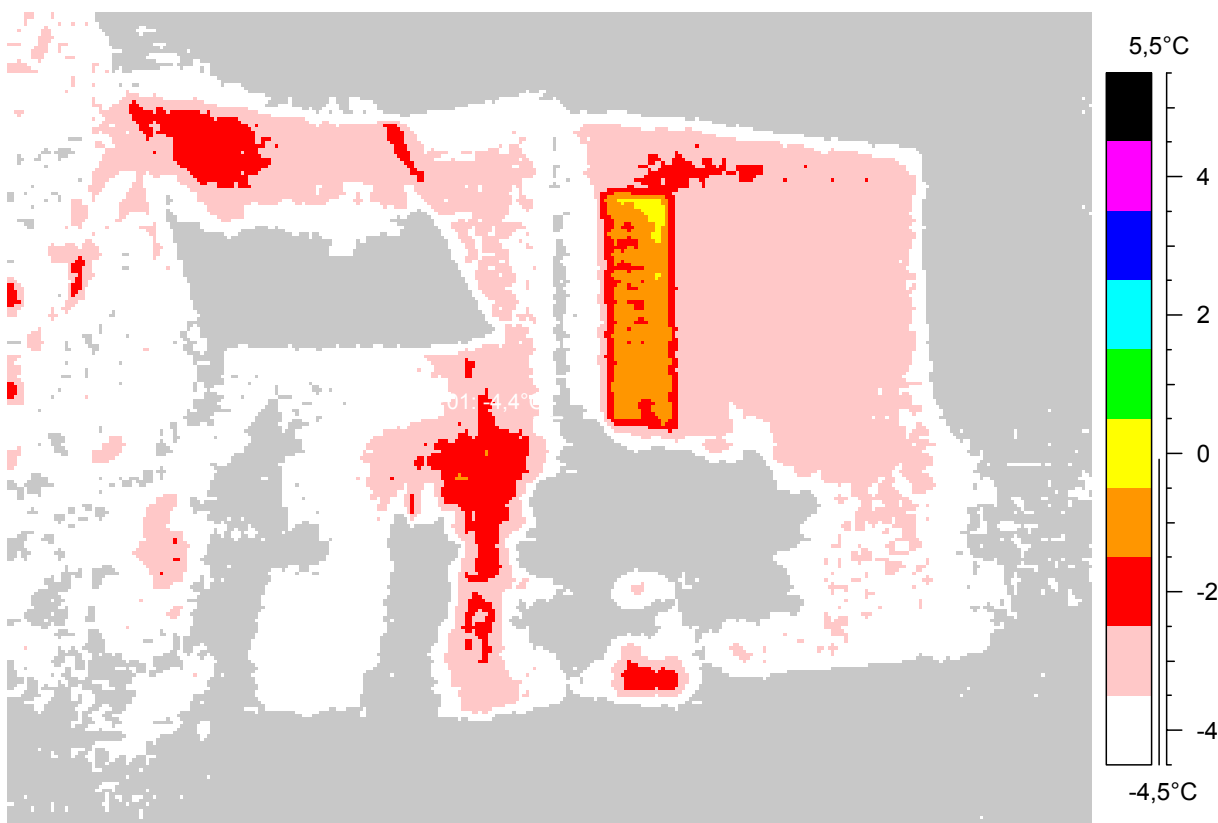

20.2.2005

2:33:34

61 - Ir_2019.jpg

Label	Value
IR : max	0,3°C
IR : min	-9,2°C
SP01	-4,4°C

20.2.2005

2:43:41

62 - Ir_2020.jpg

Label	Value
IR : max	59,5°C
IR : min	-9,5°C
SP01	-2,5°C