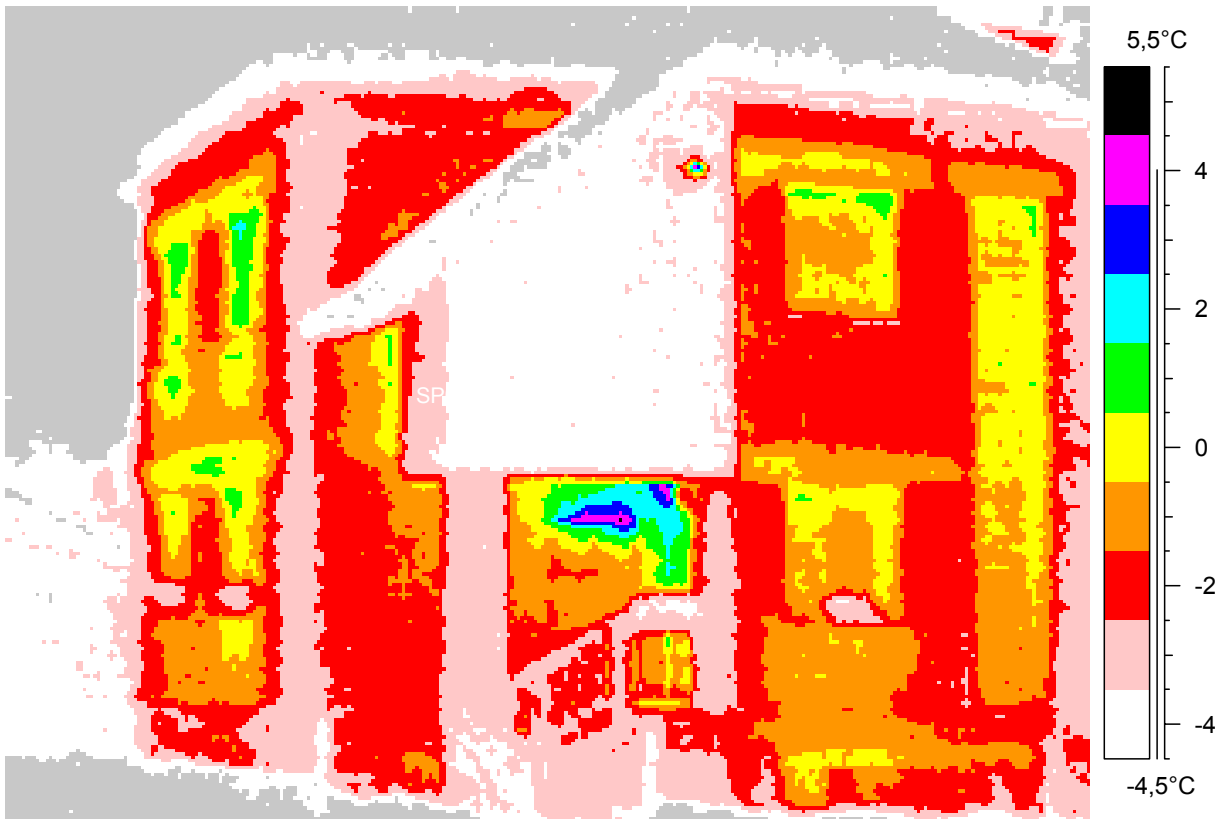

38 - Ir_1993.jpg

Label	Value
IR : max	4,8°C
IR : min	-8,6°C
SP01	-3,9°C

20.2.2005

2:11:29