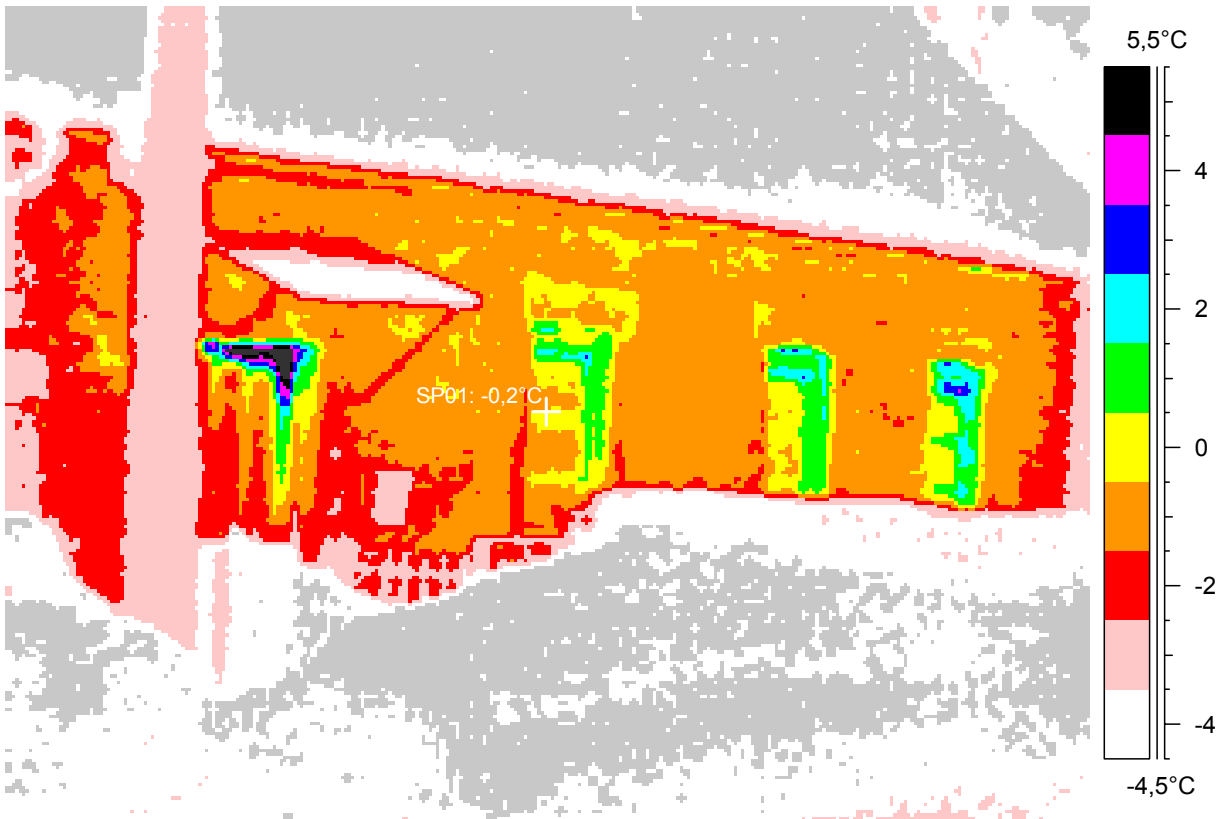

20.2.2005

2:12:12

41 - Ir_1996.jpg

Label	Value
IR : max	8,5°C
IR : min	-5,4°C
SP01	-0,2°C

20.2.2005

2:13:44

42 - Ir_1997.jpg

Label	Value
IR : max	5,1°C
IR : min	-8,9°C
SP01	1,3°C