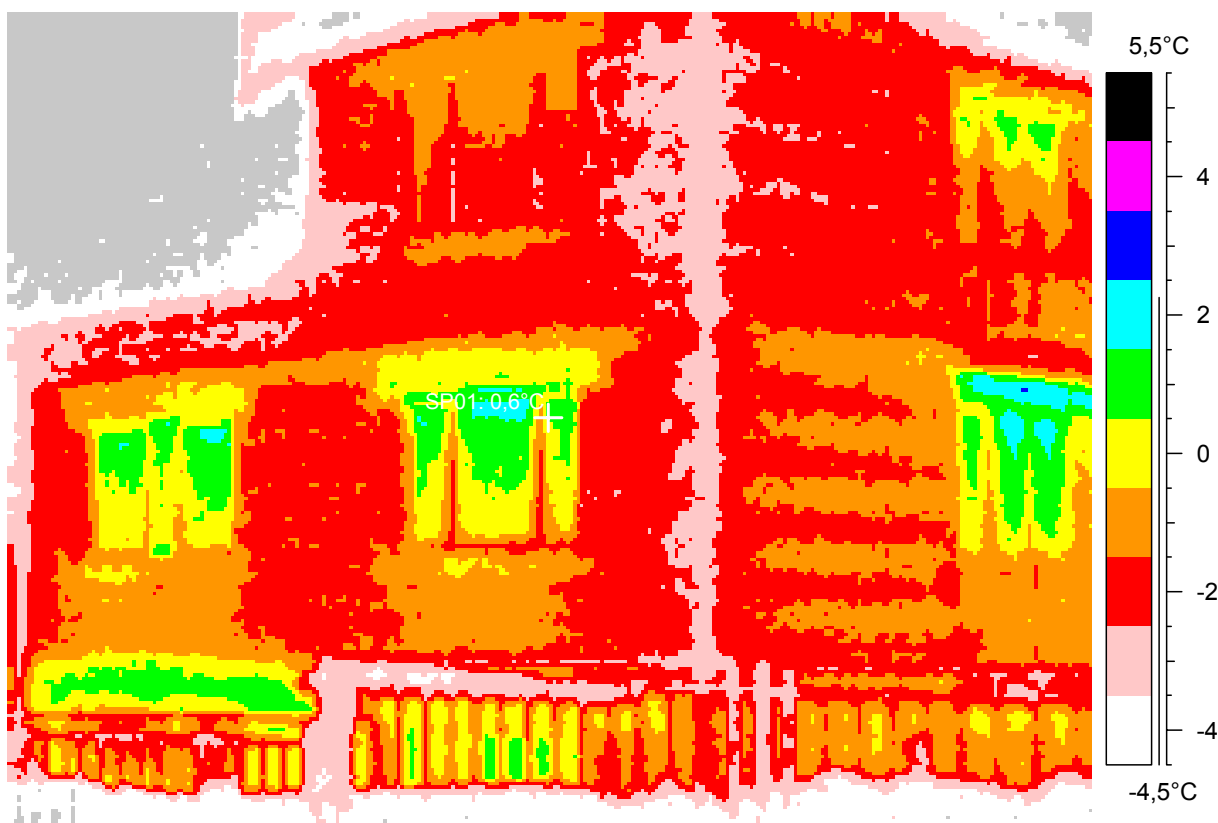

19.2.2005

23:59:55

11 - Ir_1947.jpg

Label	Value
IR : max	2,7°C
IR : min	-8,7°C
SP01	0,6°C

20.2.2005

0:02:56

12 - Ir_1950.jpg

Label	Value
IR : max	4,3°C
IR : min	-9,2°C
SP01	-0,6°C