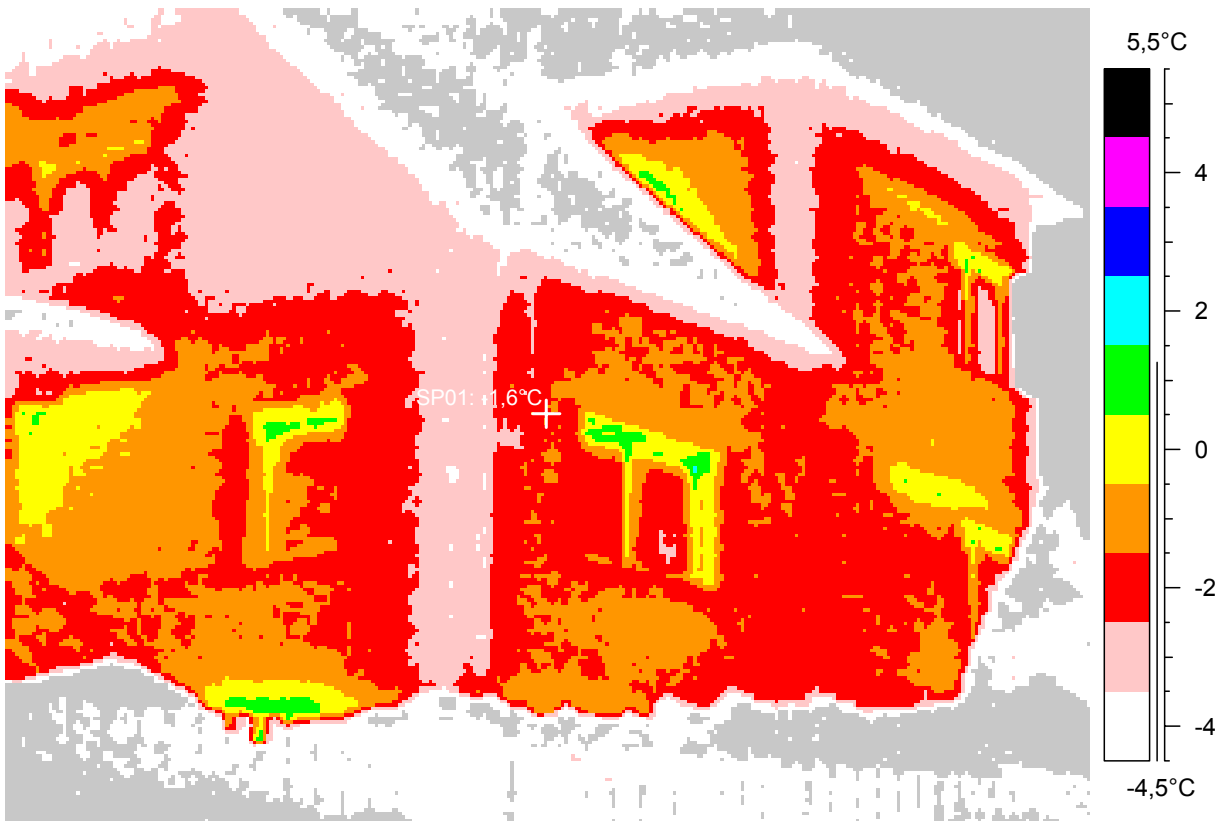

20.2.2005

1:43:12

31 - Ir_1981.jpg

Label	Value
IR : max	1,8°C
IR : min	-9,8°C
SP01	-1,6°C

20.2.2005

1:43:18

32 - Ir_1982.jpg

Label	Value
IR : max	3,0°C
IR : min	-9,0°C
SP01	0,1°C