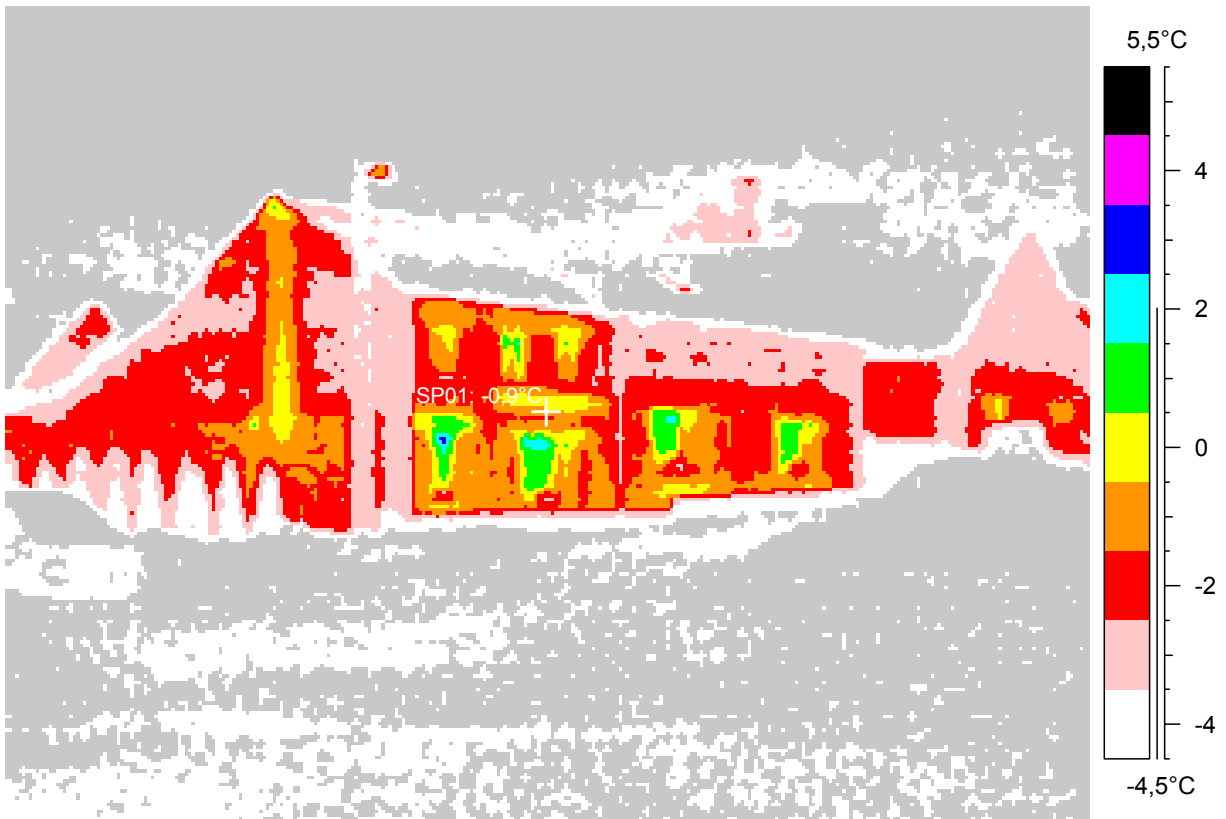

20.2.2005

2:08:54

37 - Ir_1992.jpg

Label	Value
IR : max	3,0°C
IR : min	-9,1°C
SP01	-0,9°C

20.2.2005

2:09:01

38 - Ir_1993.jpg

Label	Value
IR : max	4,8°C
IR : min	-8,6°C
SP01	-3,9°C