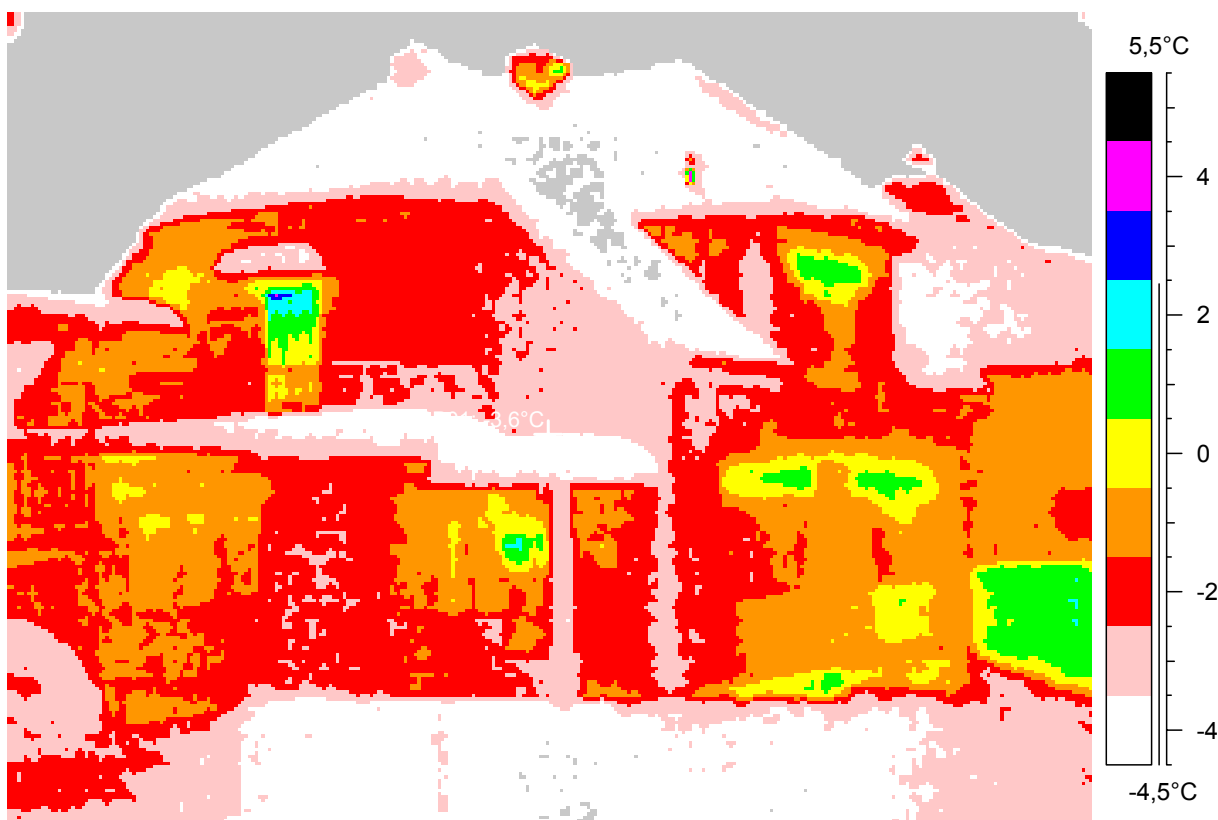

20.2.2005

2:49:13

67 - Ir_2025.jpg

Label	Value
IR : max	4,3°C
IR : min	-7,9°C
SP01	-3,6°C

20.2.2005

2:49:57

68 - Ir_2040.jpg

Label	Value
IR : max	2,2°C
IR : min	-5,2°C
SP01	-2,3°C