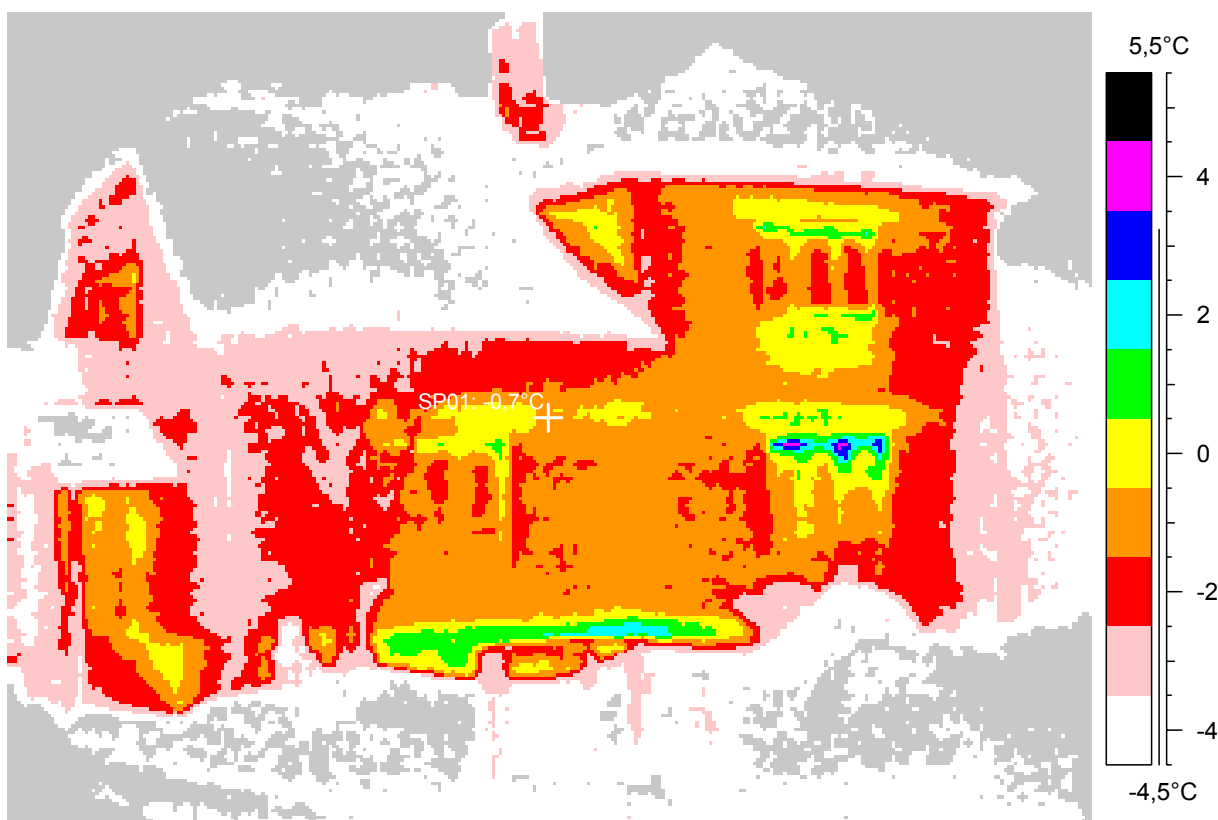

20.2.2005

1:34:49

25 - Ir_1975.jpg

Label	Value
IR : max	4,2°C
IR : min	-9,8°C
SP01	-0,7°C

20.2.2005

1:36:57

26 - Ir_1976.jpg

Label	Value
IR : max	7,1°C
IR : min	-5,6°C
SP01	-1,2°C