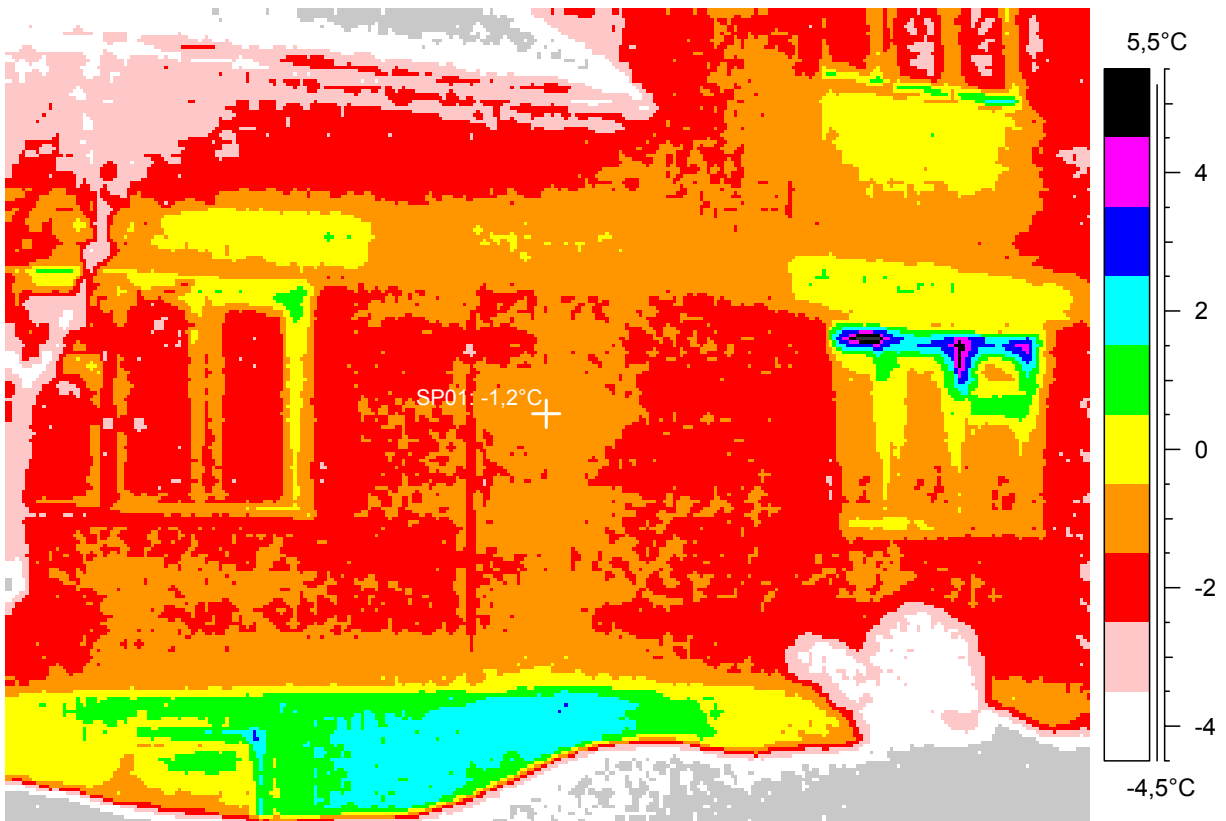

26 - Ir_1976.jpg

Label	Value
IR : max	7,1°C
IR : min	-5,6°C
SP01	-1,2°C

20.2.2005

1:38:26