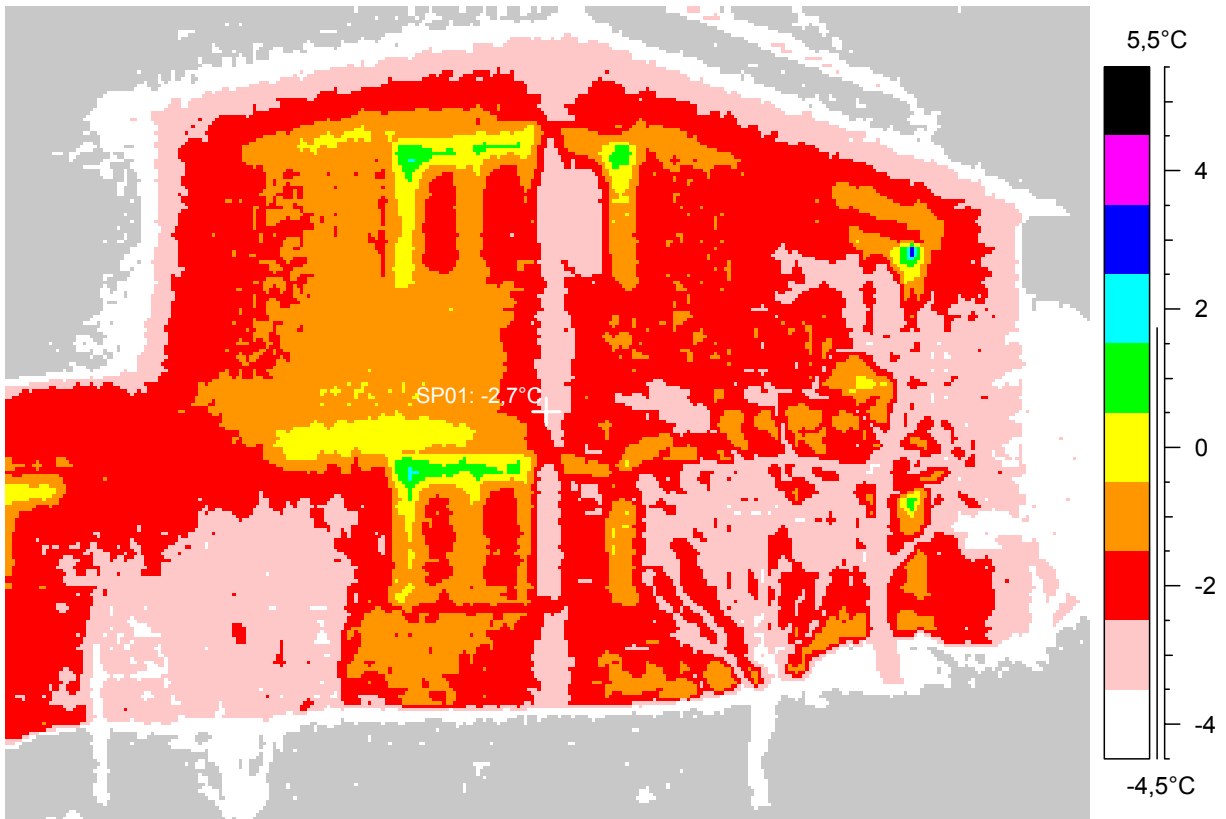

20.2.2005

1:43:47

33 - Ir_1983.jpg

Label	Value
IR : max	3,2°C
IR : min	-9,2°C
SP01	-2,7°C

20.2.2005

1:44:30

34 - Ir_1989.jpg

Label	Value
IR : max	0,3°C
IR : min	-9,1°C
SP01	-3,9°C