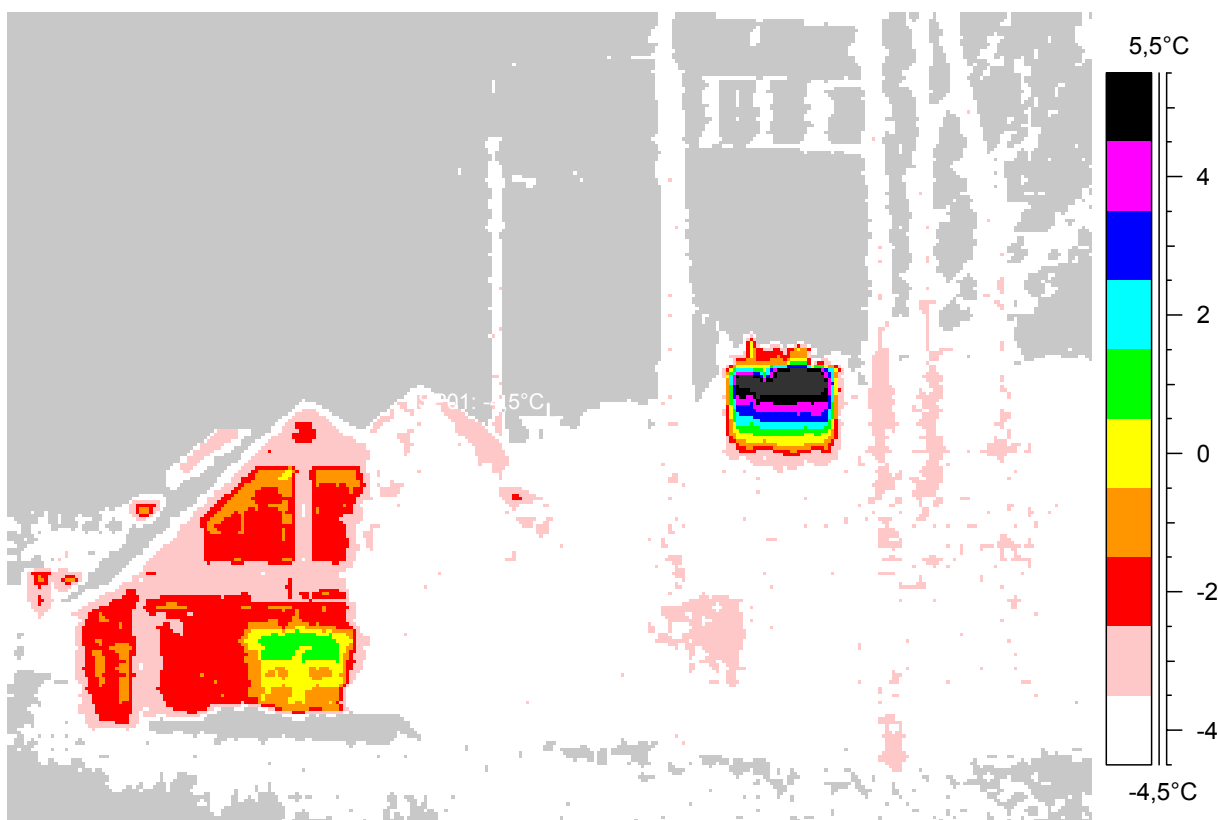

40 - Ir_1995.jpg

Label	Value
IR : max	7,5°C
IR : min	-9,5°C
SP01	-4,5°C

20.2.2005

2:12:12