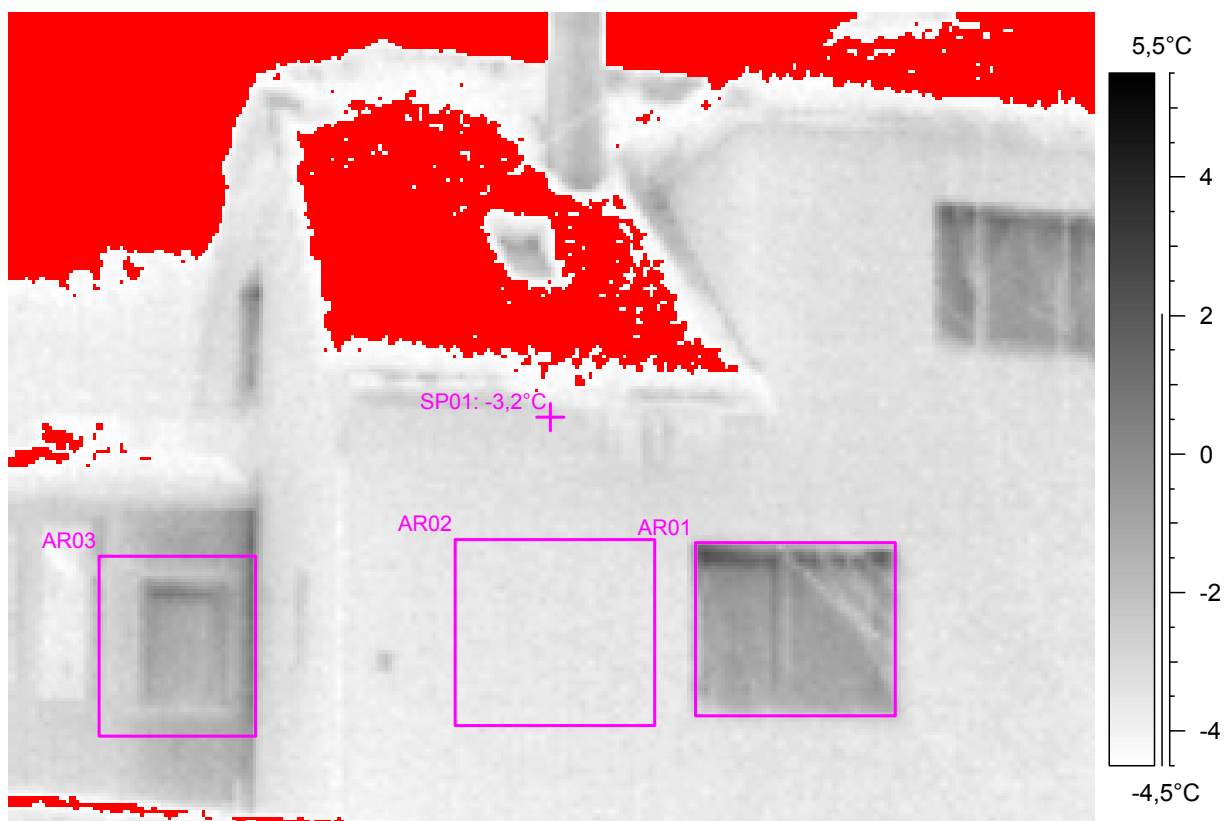

1 - Ir_1923.jpg

Label	Value
IR : max	4,4°C
IR : min	-9,1°C
SP01	-0,3°C
AR01 : max	3,4°C
AR01 : min	-3,0°C
AR01 : avg	-0,2°C

19.2.2005

22:11:51

2 - Ir_1924.jpg

Label	Value
IR : max	2,5°C
IR : min	-9,5°C
SP01	-3,2°C
AR01 : max	2,5°C
AR01 : min	-3,2°C
AR01 : avg	-0,9°C
AR02 : max	-3,0°C
AR02 : min	-3,9°C
AR02 : avg	-3,5°C
AR03 : max	1,0°C
AR03 : min	-3,1°C
AR03 : avg	-1,5°C

19.2.2005

22:12:59

3 - Ir_1927.jpg

Label	Value
IR : max	2,9°C
IR : min	-9,0°C
SP01	-1,8°C
AR01 : max	2,9°C
AR01 : min	-2,5°C
AR01 : avg	-0,2°C
AR02 : max	-0,5°C
AR02 : min	-1,6°C
AR02 : avg	-1,0°C
AR03 : max	-1,7°C
AR03 : min	-2,8°C
AR03 : avg	-2,2°C
AR04 : max	-3,1°C
AR04 : min	-4,6°C
AR04 : avg	-3,9°C