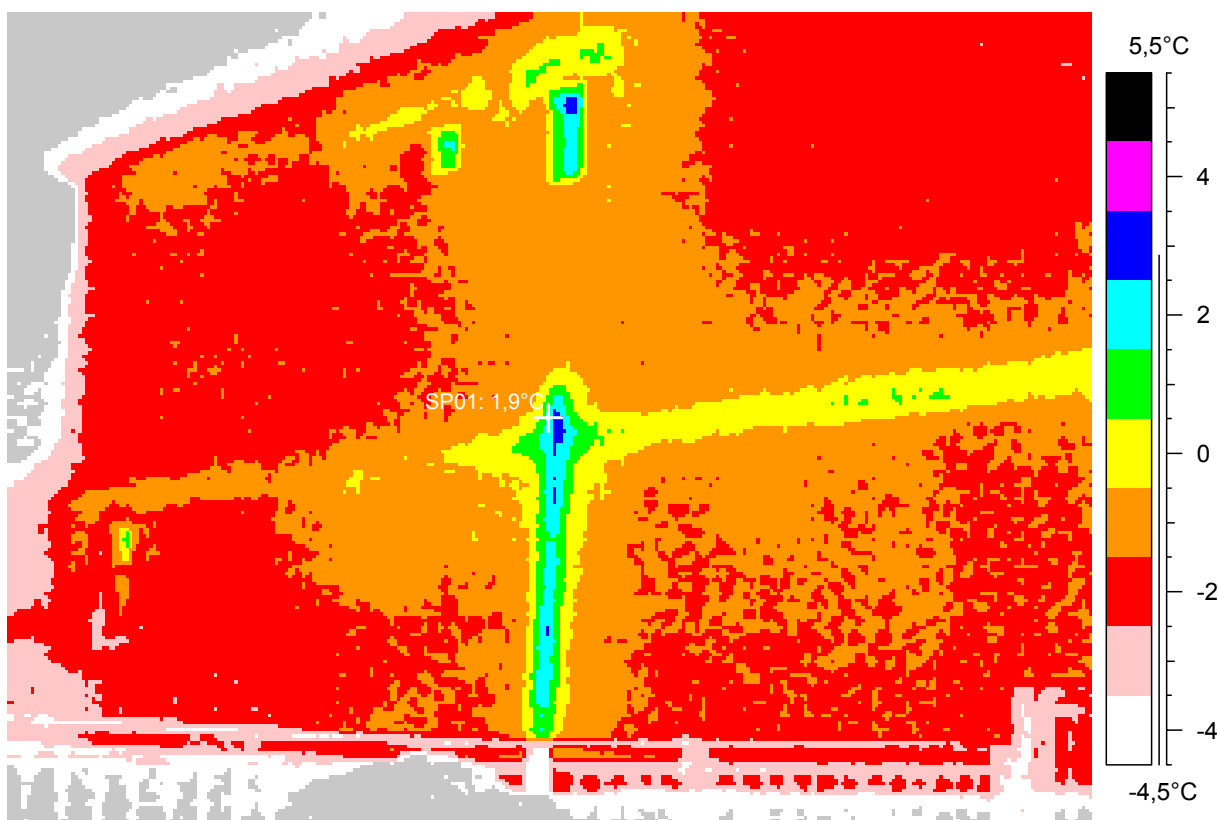

20.2.2005

0:05:54

13 - Ir_1951.jpg

Label	Value
IR : max	3,2°C
IR : min	-9,2°C
SP01	1,9°C

20.2.2005

0:06:39

14 - Ir_1953.jpg

Label	Value
IR : max	5,9°C
IR : min	-9,4°C
SP01	0,5°C

20.2.2005

0:10:08

15 - Ir_1954.jpg

Label	Value
IR : max	2,6°C
IR : min	-8,6°C
SP01	-3,1°C

20.2.2005

0:11:55

16 - Ir_1964.jpg

Label	Value
IR : max	7,6°C
IR : min	-8,9°C
SP01	-4,1°C
AR01 : max	-3,0°C
AR01 : min	-3,7°C
AR01 : avg	-3,4°C
AR02 : max	-1,4°C
AR02 : min	-2,6°C
AR02 : avg	-1,9°C
AR03 : max	-2,8°C
AR03 : min	-3,7°C
AR03 : avg	-3,3°C