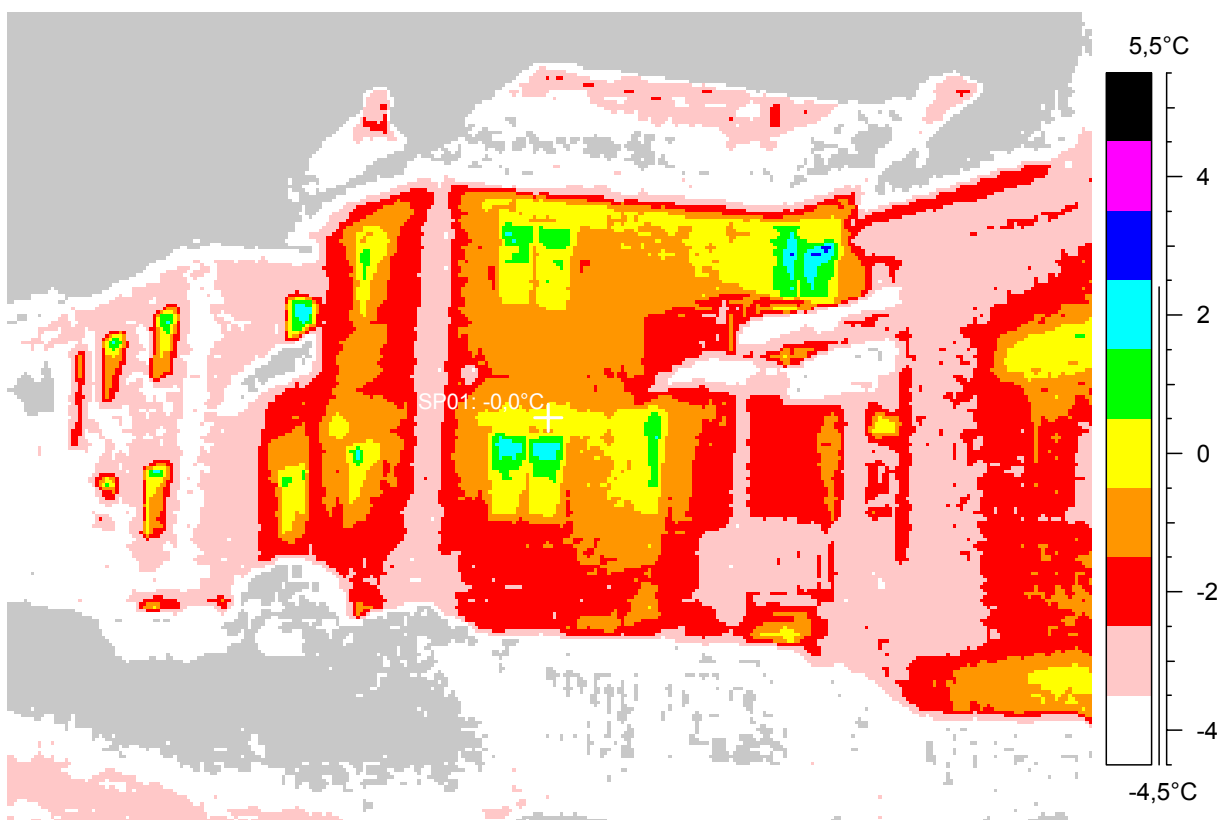

46 - Ir_2001.jpg

Label	Value
IR : max	2,9°C
IR : min	-8,6°C
SP01	-0,0°C

20.2.2005

2:19:27