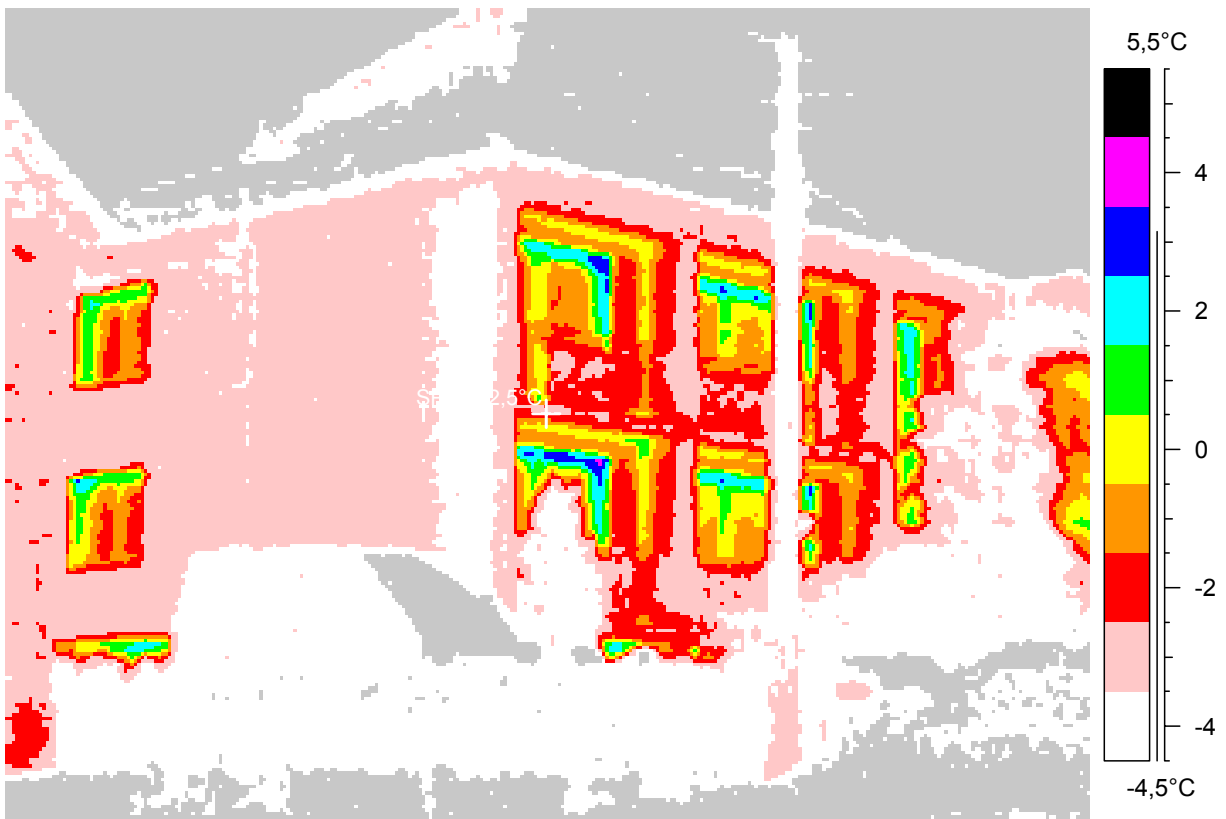

44 - Ir_1999.jpg

Label	Value
IR : max	4,1°C
IR : min	-8,9°C
SP01	-2,5°C

20.2.2005

2:17:52