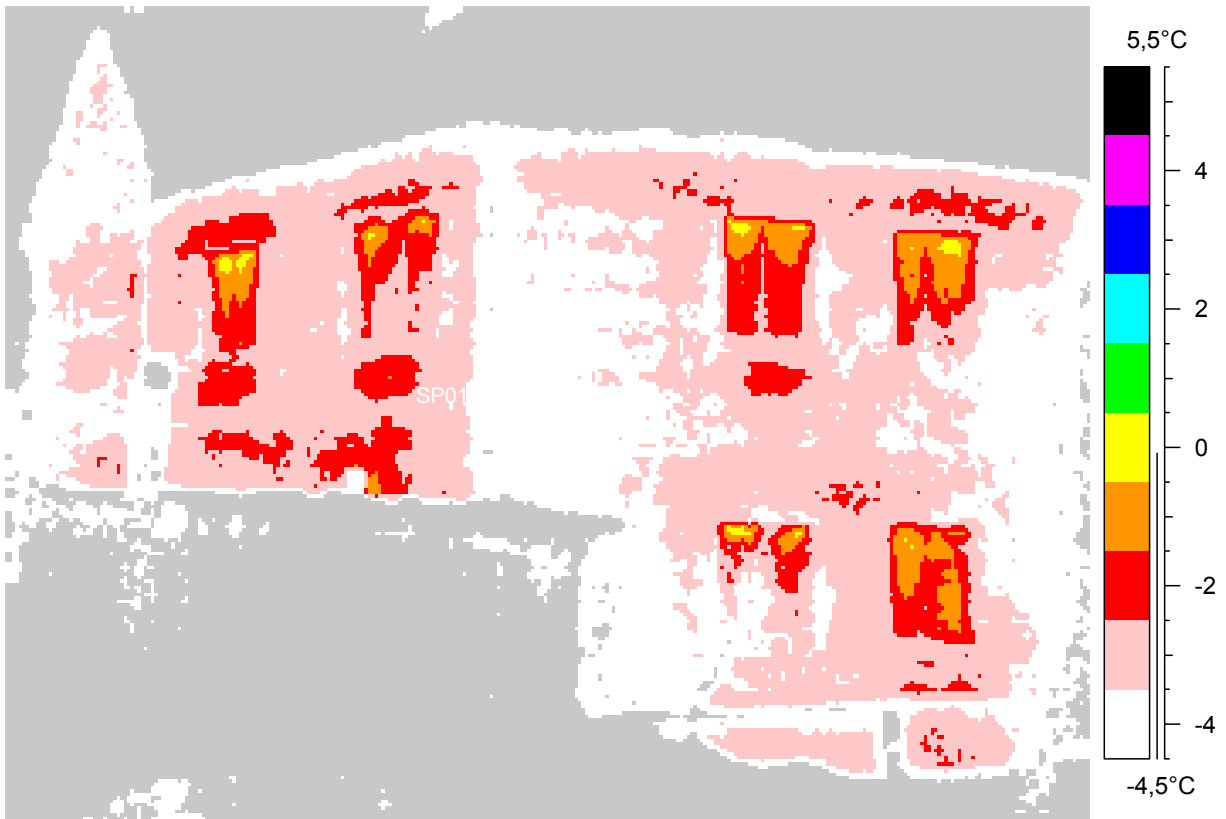

34 - Ir_1989.jpg

Label	Value
IR : max	0,3°C
IR : min	-9,1°C
SP01	-3,9°C

20.2.2005

2:04:18