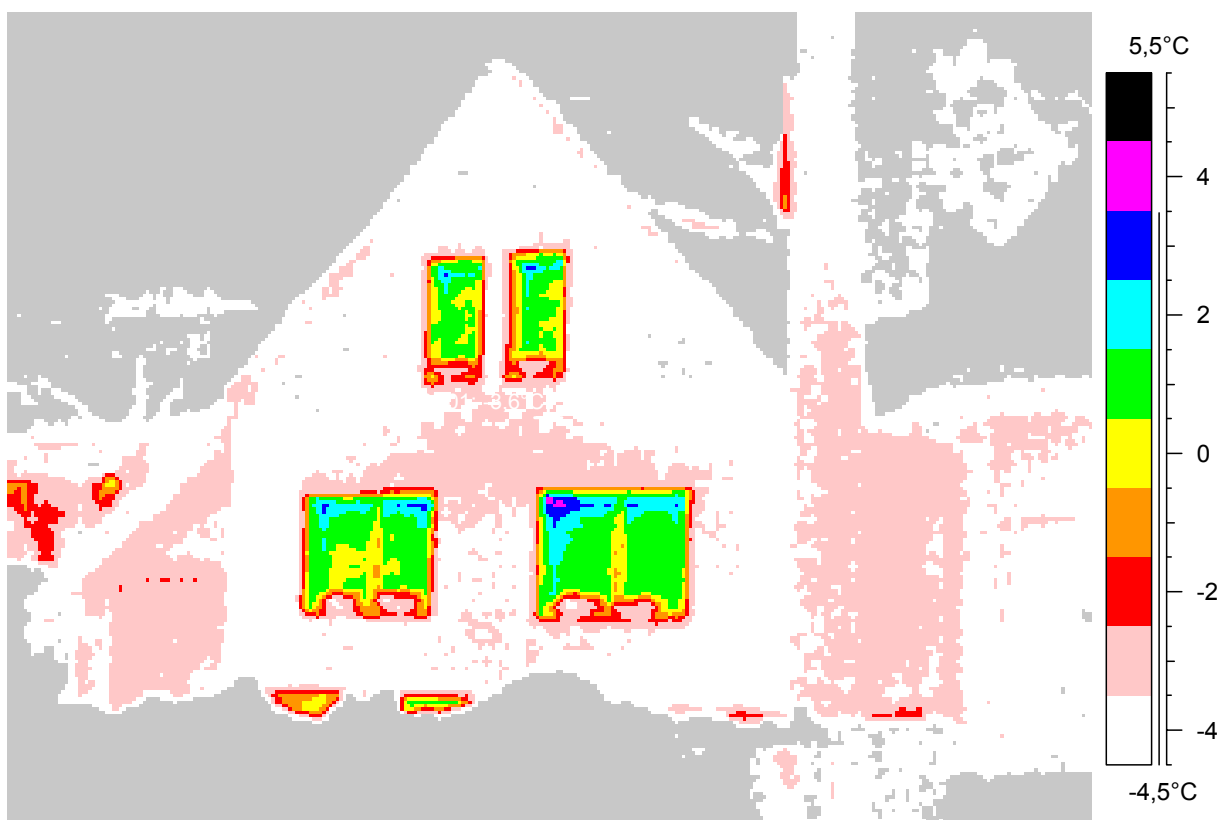

18 - Ir_1968.jpg

Label	Value
IR : max	4,0°C
IR : min	-9,8°C
SP01	-3,6°C

20.2.2005

0:34:57