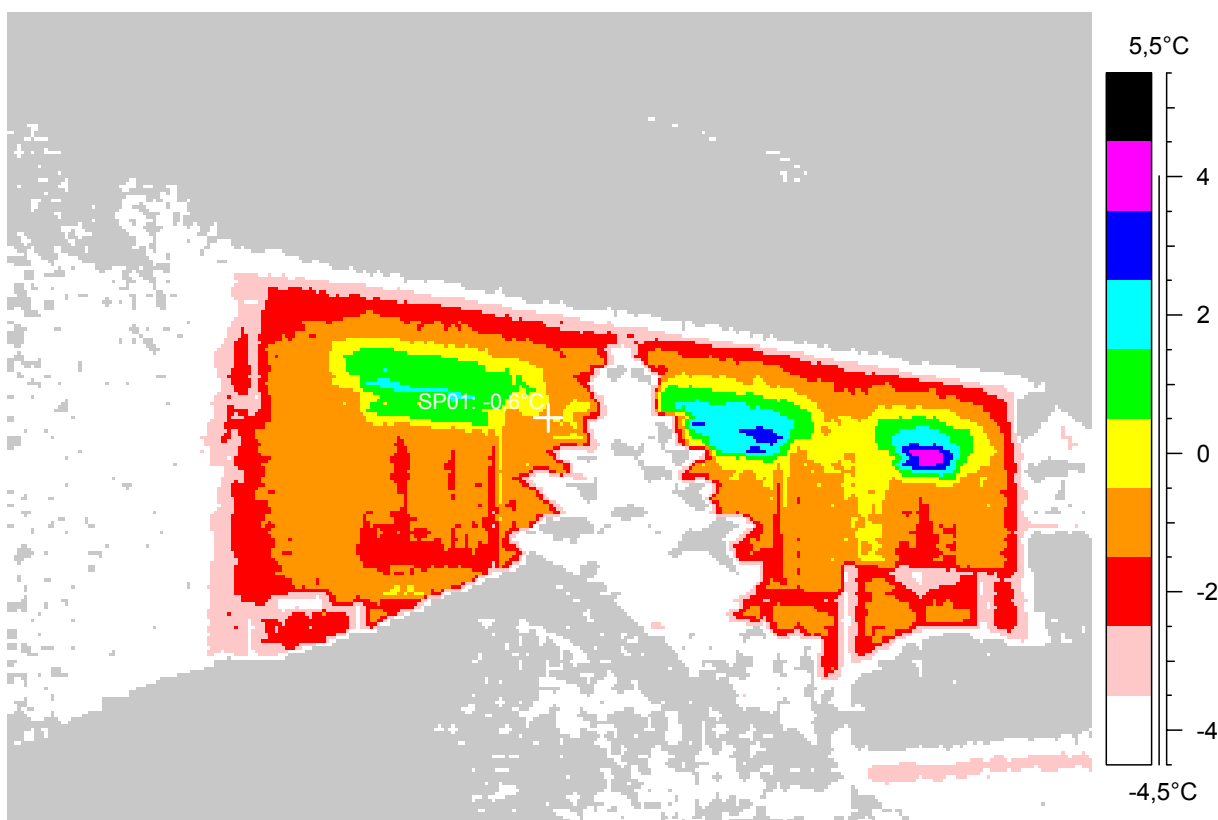

50 - Ir_2005.jpg

Label	Value
IR : max	4,4°C
IR : min	-9,4°C
SP01	-0,6°C

20.2.2005

2:24:03