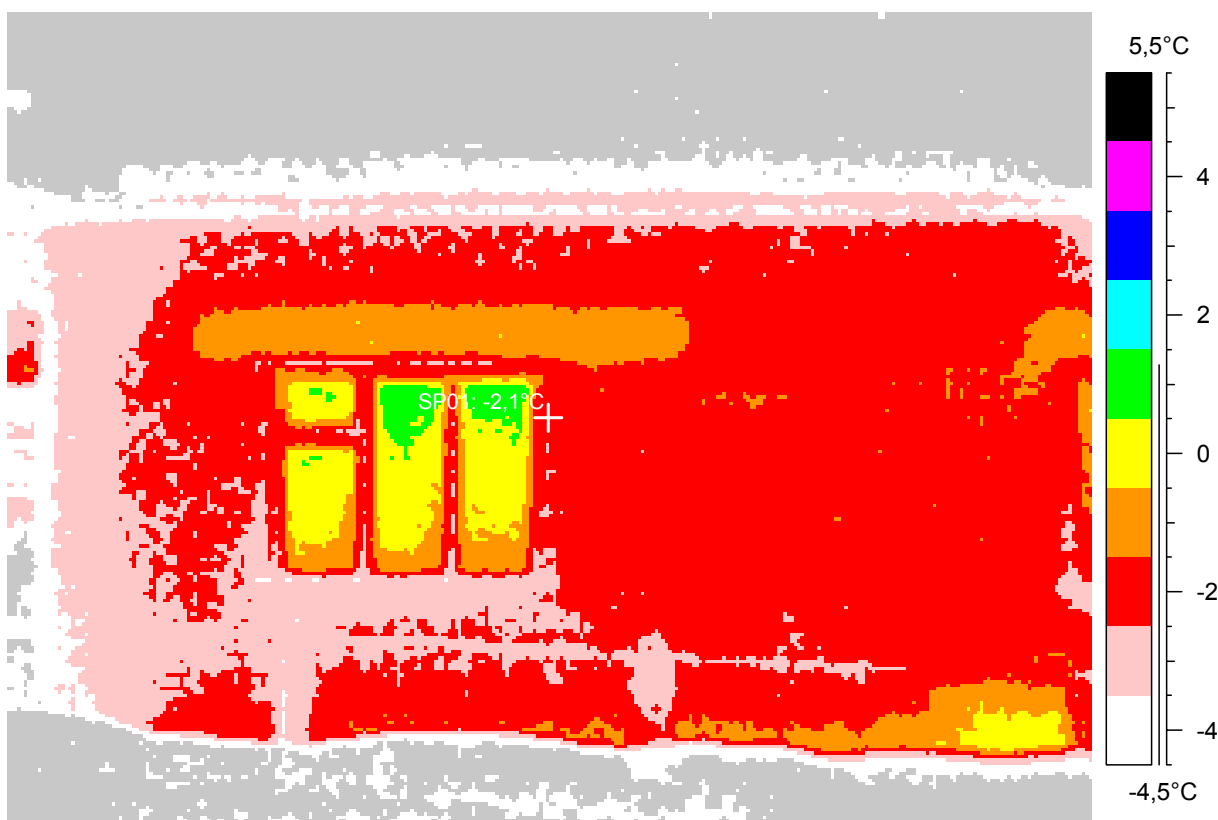

22 - Ir_1972.jpg

Label	Value
IR : max	1,4°C
IR : min	-9,1°C
SP01	-2,1°C

20.2.2005

1:32:55