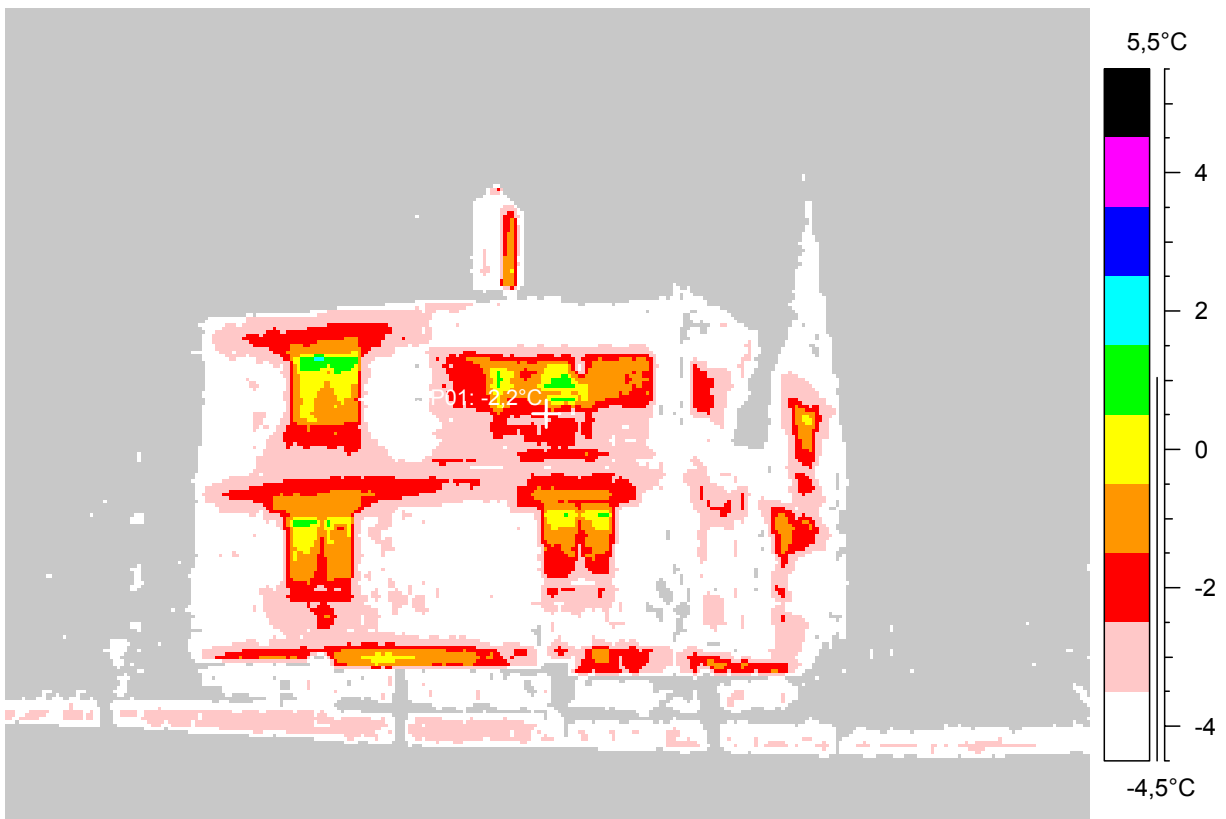

56 - Ir_2011.jpg

Label	Value
IR : max	1,7°C
IR : min	-10,0°C
SP01	-2,2°C

20.2.2005

2:28:36