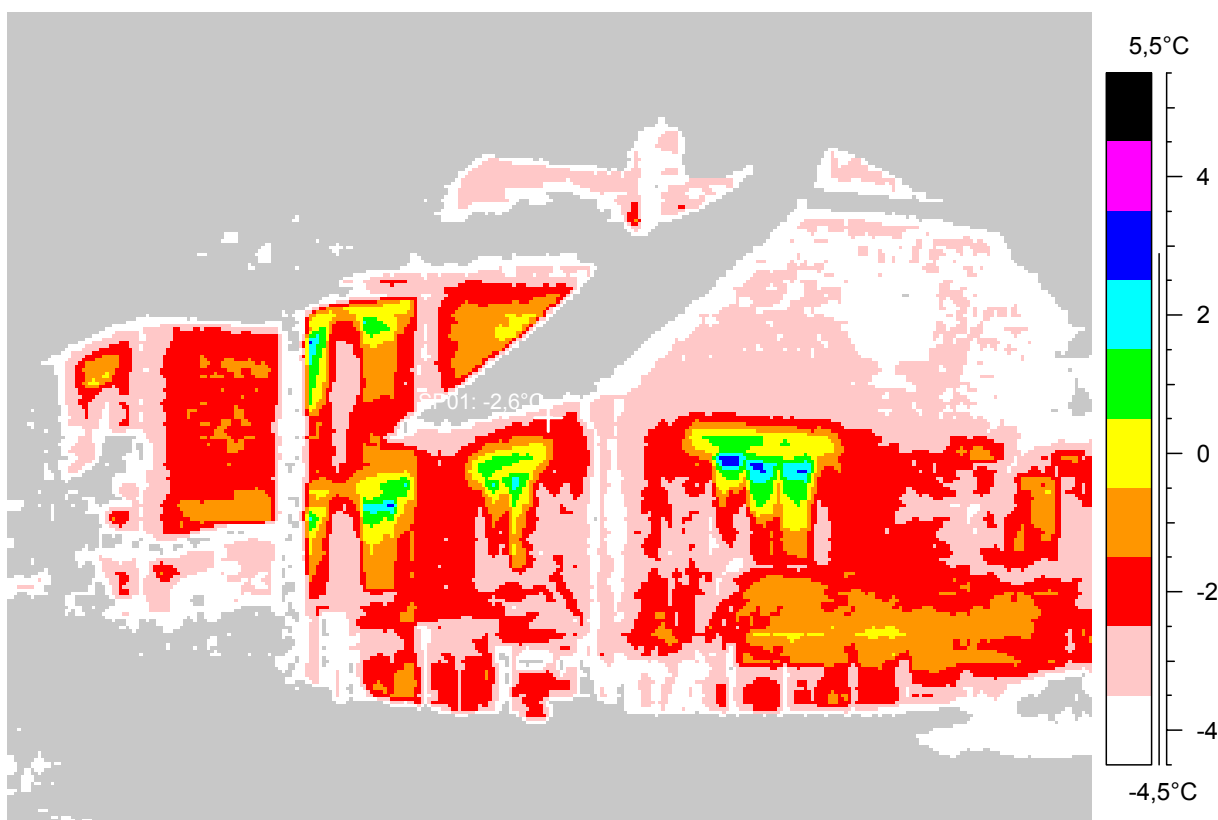

54 - Ir_2009.jpg

Label	Value
IR : max	3,4°C
IR : min	-9,8°C
SP01	-2,6°C

20.2.2005

2:26:53