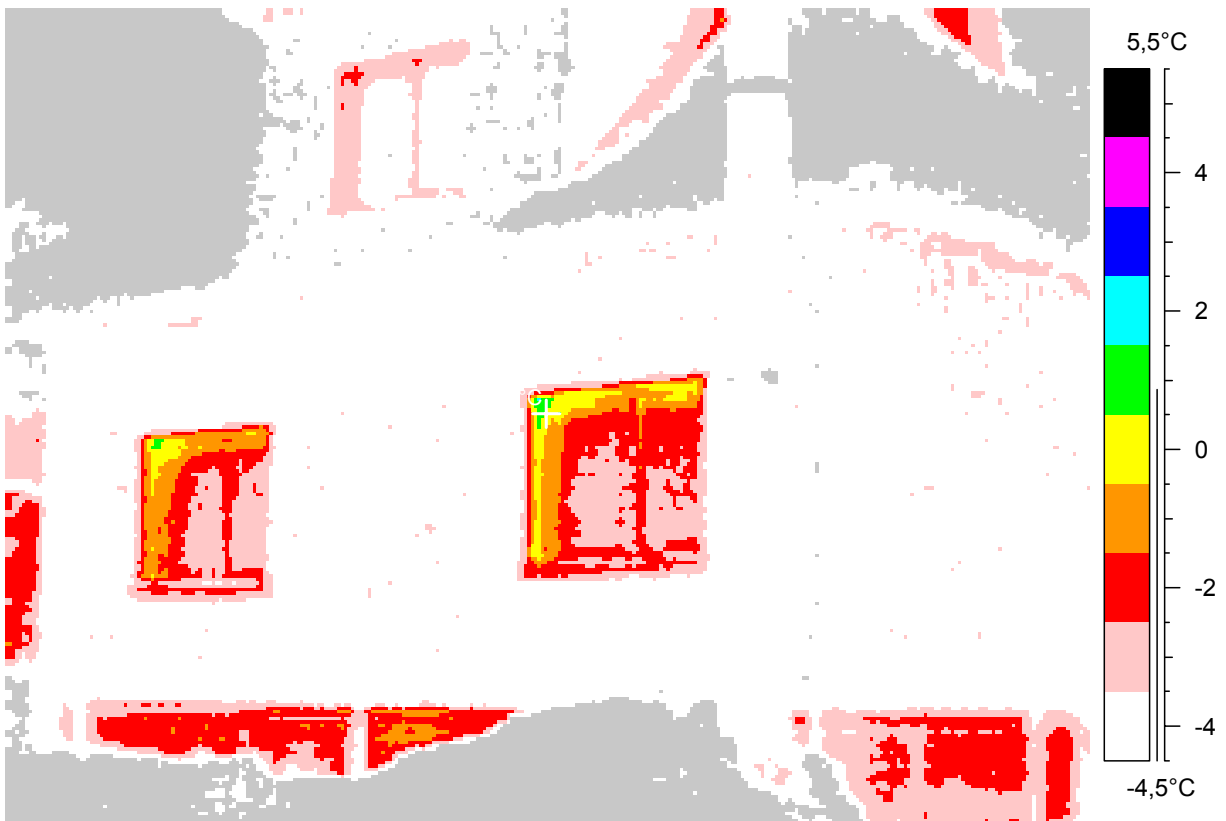

20.2.2005

2:20:46

49 - Ir_2004.jpg

Label	Value
IR : max	1,7°C
IR : min	-9,0°C
SP01	0,4°C

20.2.2005

2:22:38

50 - Ir_2005.jpg

Label	Value
IR : max	4,4°C
IR : min	-9,4°C
SP01	-0,6°C