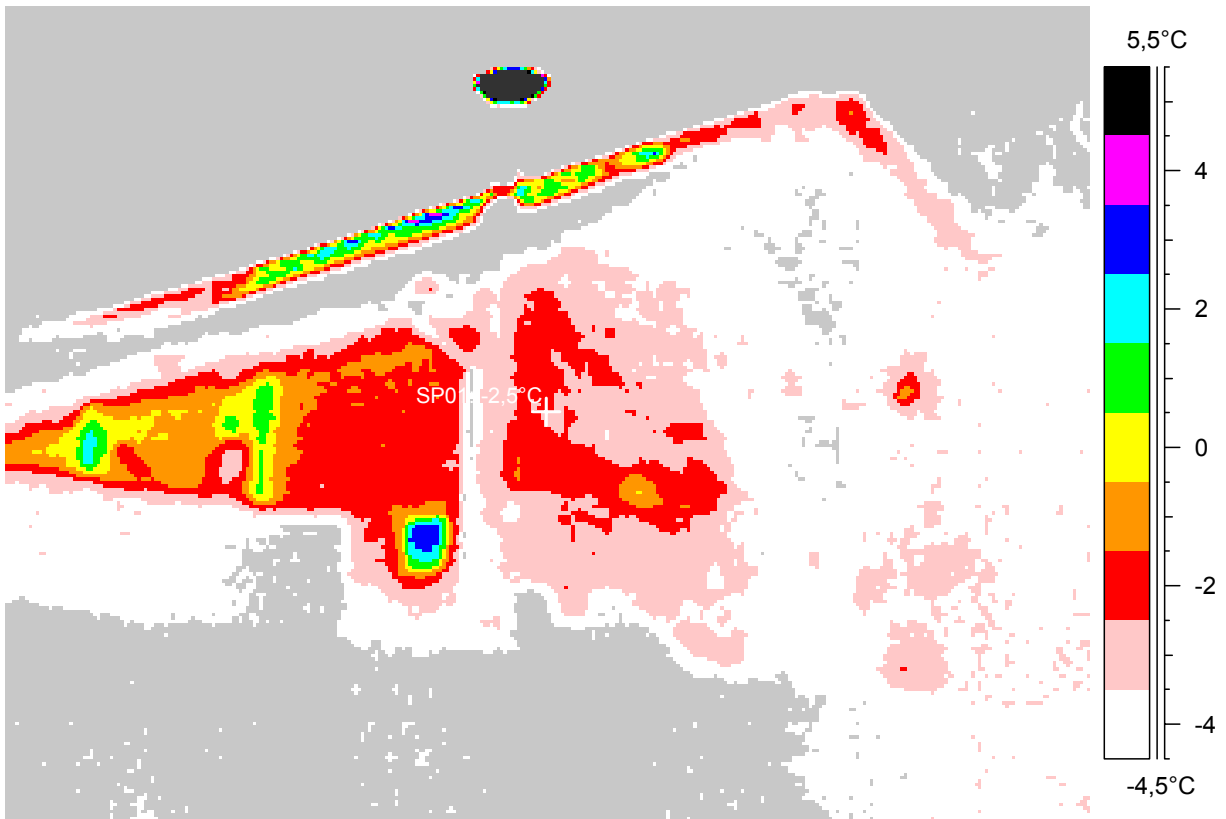

62 - Ir_2020.jpg

Label	Value
IR : max	59,5°C
IR : min	-9,5°C
SP01	-2,5°C

20.2.2005

2:43:56