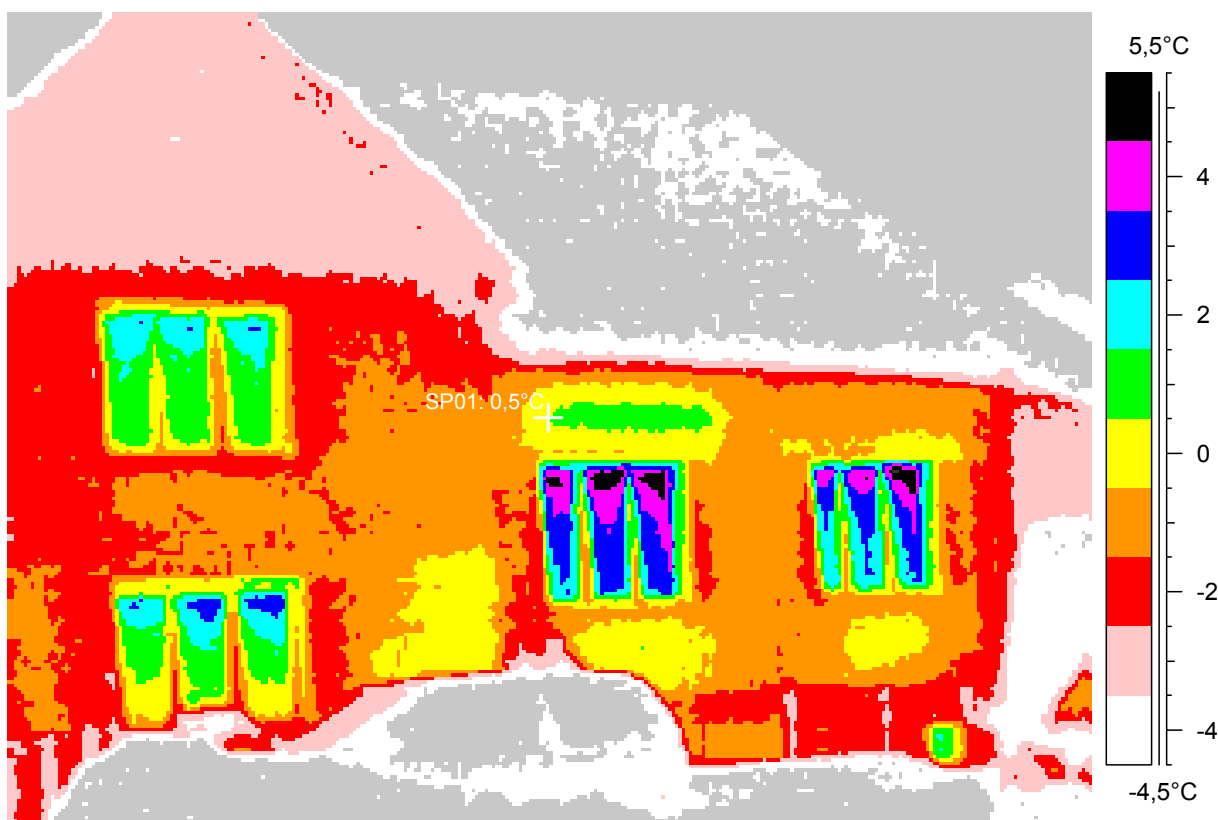

14 - Ir_1953.jpg

Label	Value
IR : max	5,9°C
IR : min	-9,4°C
SP01	0,5°C

20.2.2005

0:10:08