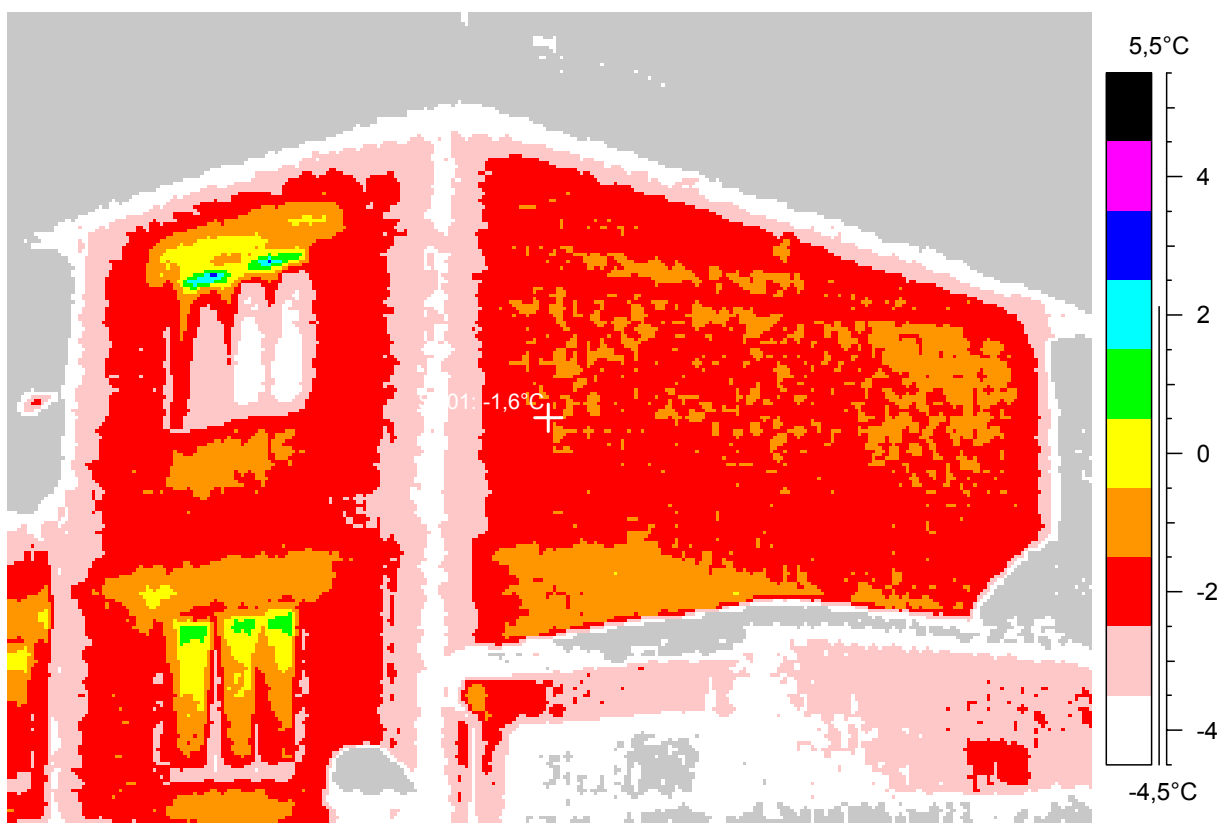

20.2.2005

2:26:53

55 - Ir_2010.jpg

Label	Value
IR : max	2,9°C
IR : min	-10,3°C
SP01	-1,6°C

20.2.2005

2:27:51

56 - Ir_2011.jpg

Label	Value
IR : max	1,7°C
IR : min	-10,0°C
SP01	-2,2°C