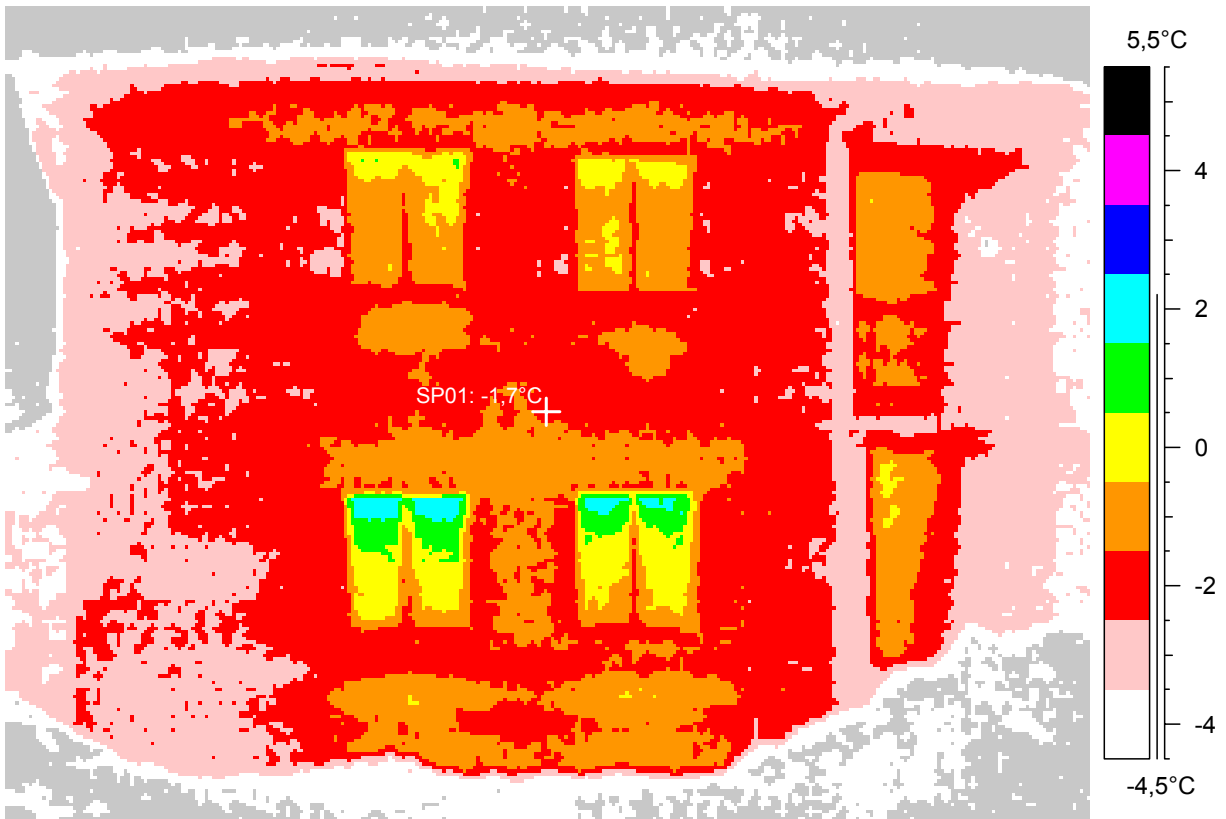

28 - Ir_1978.jpg

Label	Value
IR : max	2,4°C
IR : min	-9,0°C
SP01	-1,7°C

20.2.2005

1:39:58