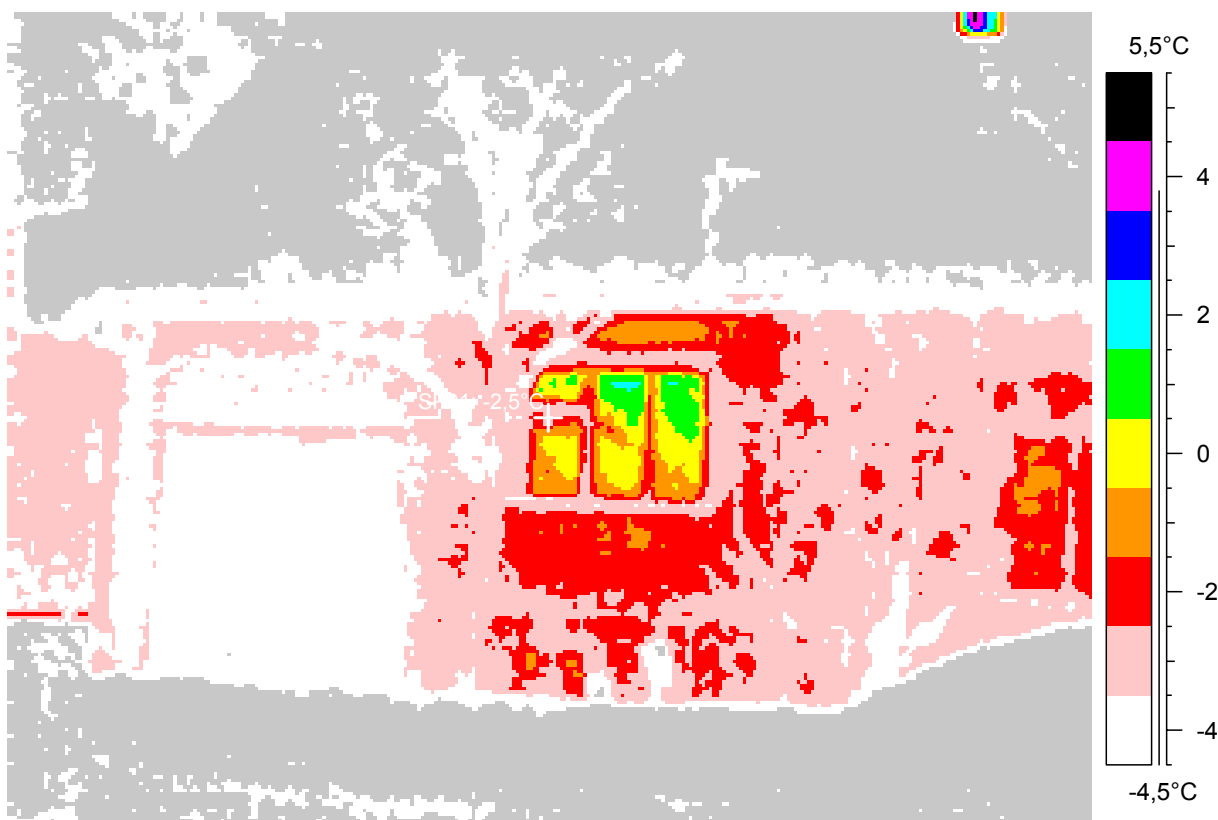

20.2.2005

0:34:57

19 - Ir_1969.jpg

Label	Value
IR : max	4,9°C
IR : min	-9,3°C
SP01	-2,5°C

20.2.2005

0:35:07

20 - Ir_1970.jpg

Label	Value
IR : max	2,5°C
IR : min	-9,2°C
SP01	-2,8°C