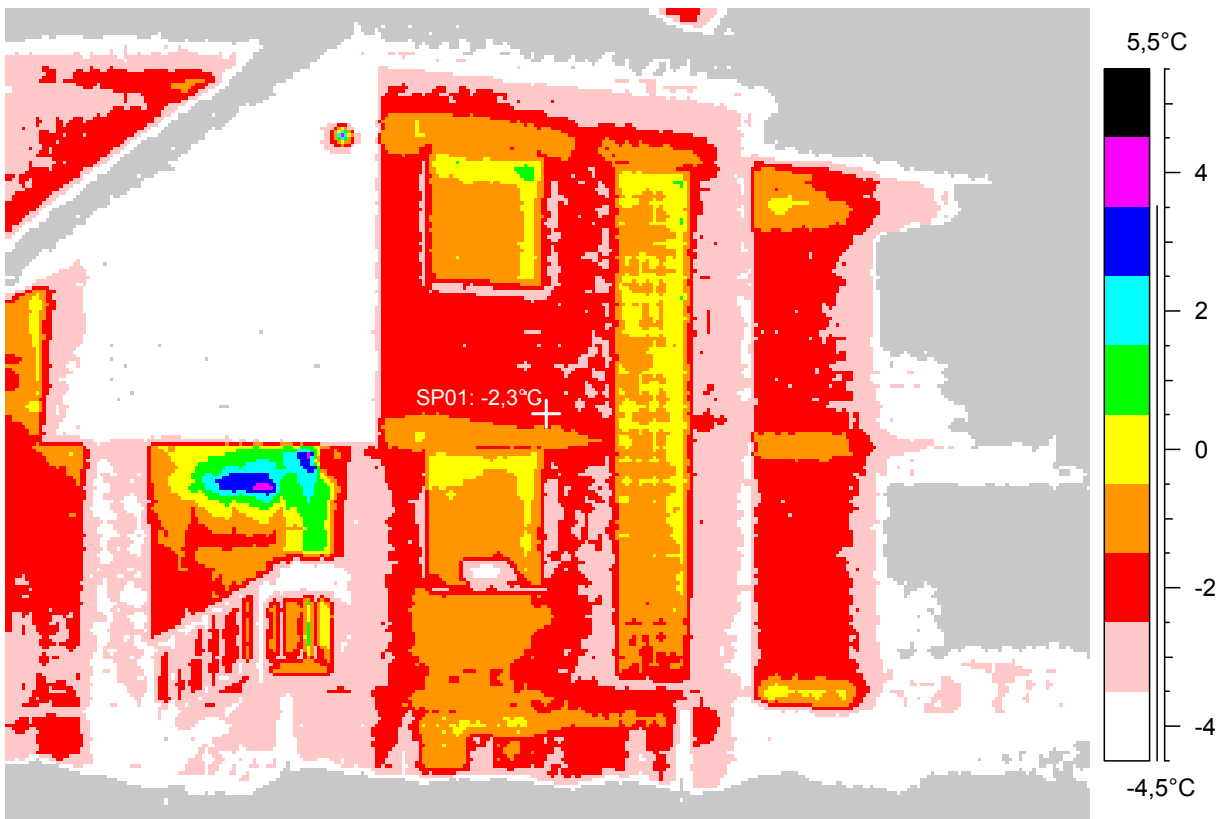

20.2.2005

2:11:29

39 - Ir_1994.jpg

Label	Value
IR : max	4,4°C
IR : min	-9,0°C
SP01	-2,3°C

20.2.2005

2:11:42

40 - Ir_1995.jpg

Label	Value
IR : max	7,5°C
IR : min	-9,5°C
SP01	-4,5°C