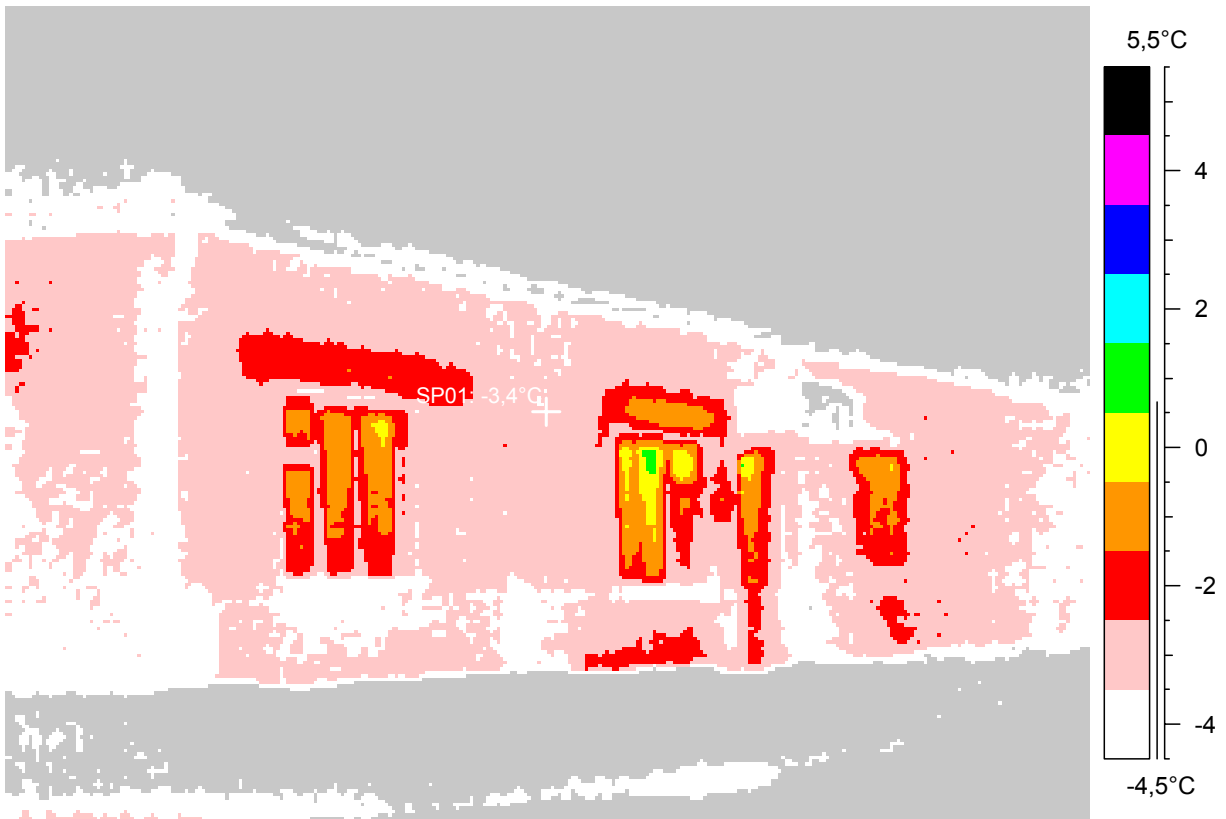

20.2.2005

0:35:12

21 - Ir_1971.jpg

Label	Value
IR : max	1,1°C
IR : min	-9,9°C
SP01	-3,4°C

20.2.2005

1:30:33

22 - Ir_1972.jpg

Label	Value
IR : max	1,4°C
IR : min	-9,1°C
SP01	-2,1°C