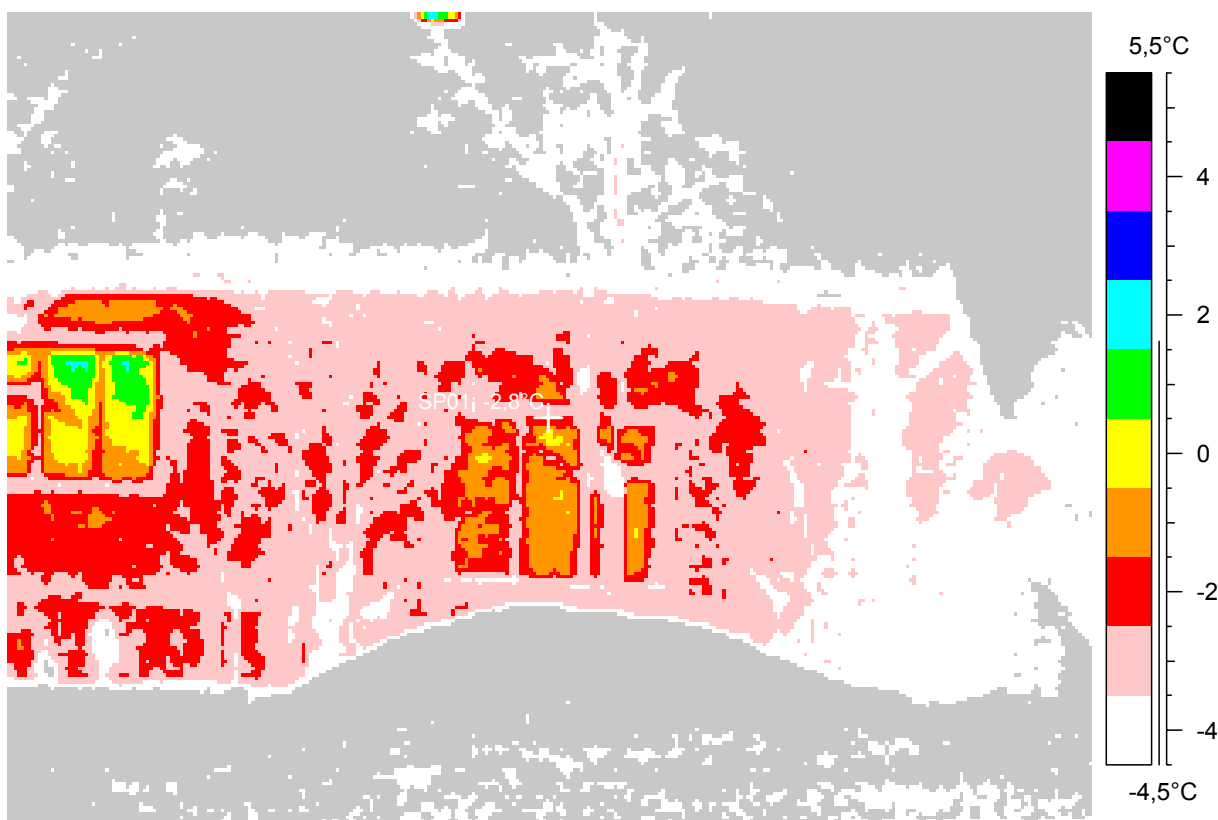

20 - Ir_1970.jpg

Label	Value
IR : max	2,5°C
IR : min	-9,2°C
SP01	-2,8°C

20.2.2005

0:35:12