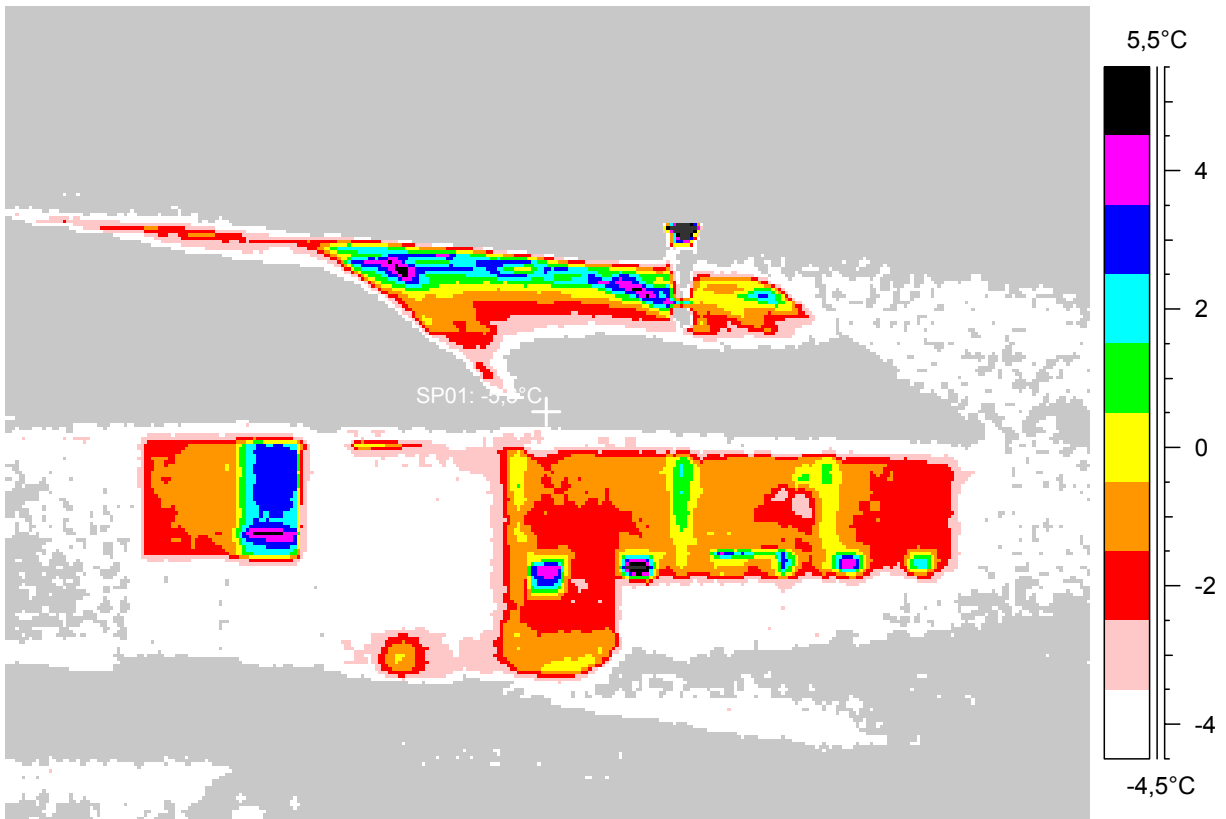

20.2.2005

2:30:38

59 - Ir_2014.jpg

Label	Value
IR : max	19,5°C
IR : min	-9,0°C
SP01	-5,3°C

20.2.2005

2:33:14

60 - Ir_2015.jpg

Label	Value
IR : max	13,6°C
IR : min	-9,0°C
SP01	-5,0°C