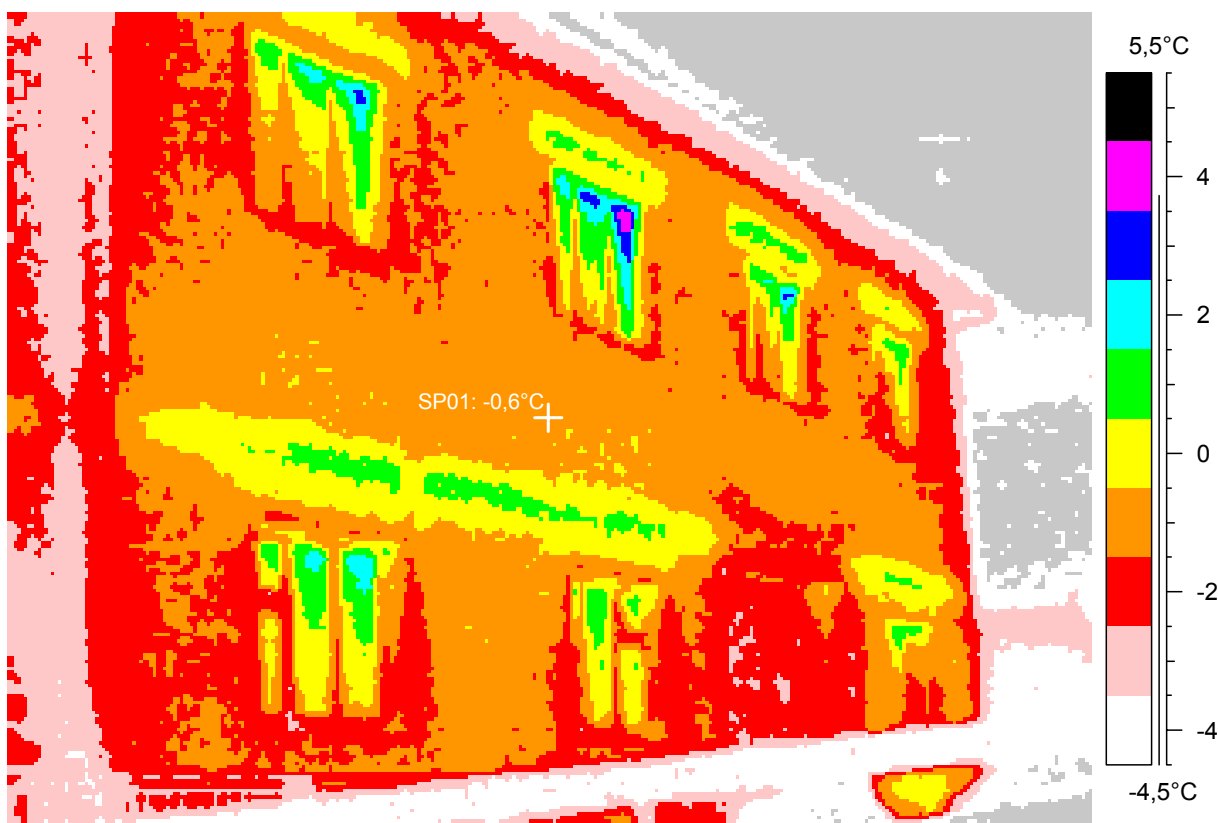

12 - Ir_1950.jpg

Label	Value
IR : max	4,3°C
IR : min	-9,2°C
SP01	-0,6°C

20.2.2005

0:05:54