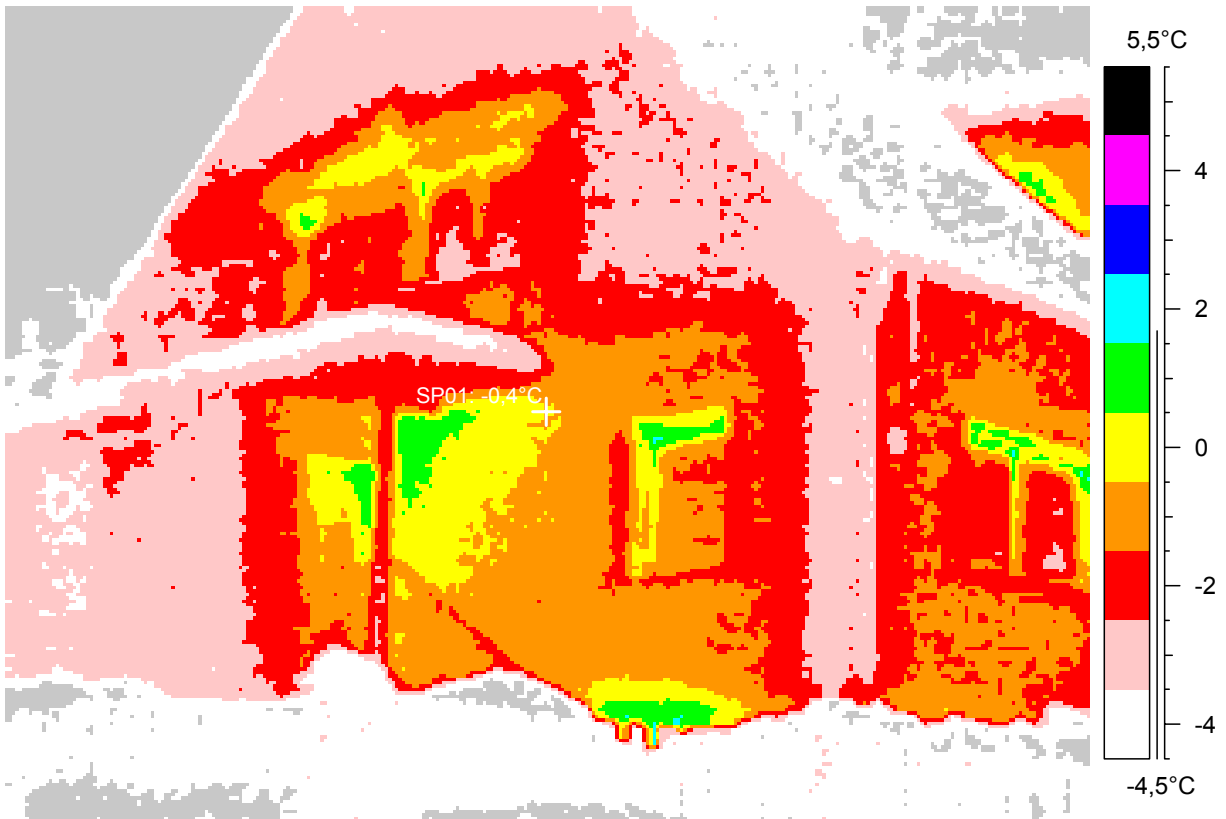

30 - Ir_1980.jpg

Label	Value
IR : max	2,2°C
IR : min	-9,7°C
SP01	-0,4°C

20.2.2005

1:43:12