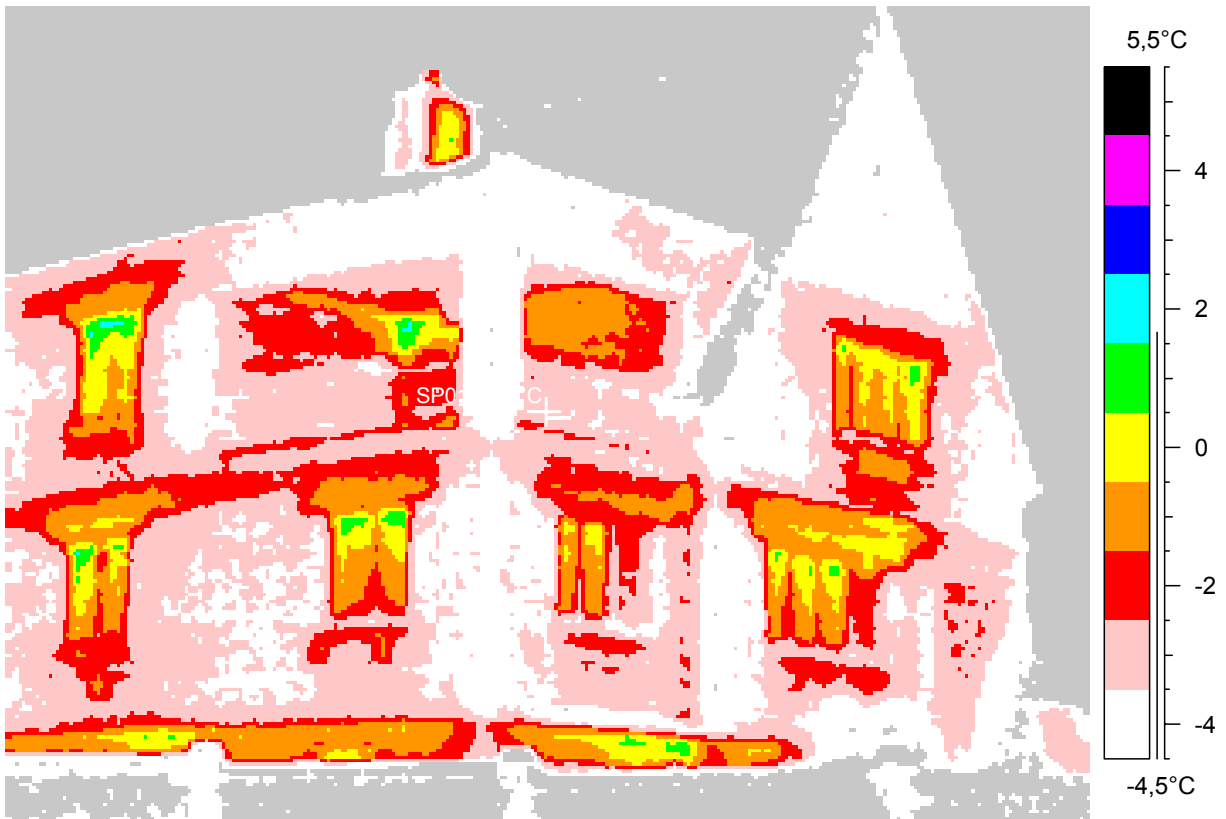

20.2.2005

2:28:36

57 - Ir_2012.jpg

Label	Value
IR : max	2,4°C
IR : min	-9,9°C
SP01	-3,6°C

20.2.2005

2:29:25

58 - Ir_2013.jpg

Label	Value
IR : max	22,0°C
IR : min	-9,2°C
SP01	-3,1°C