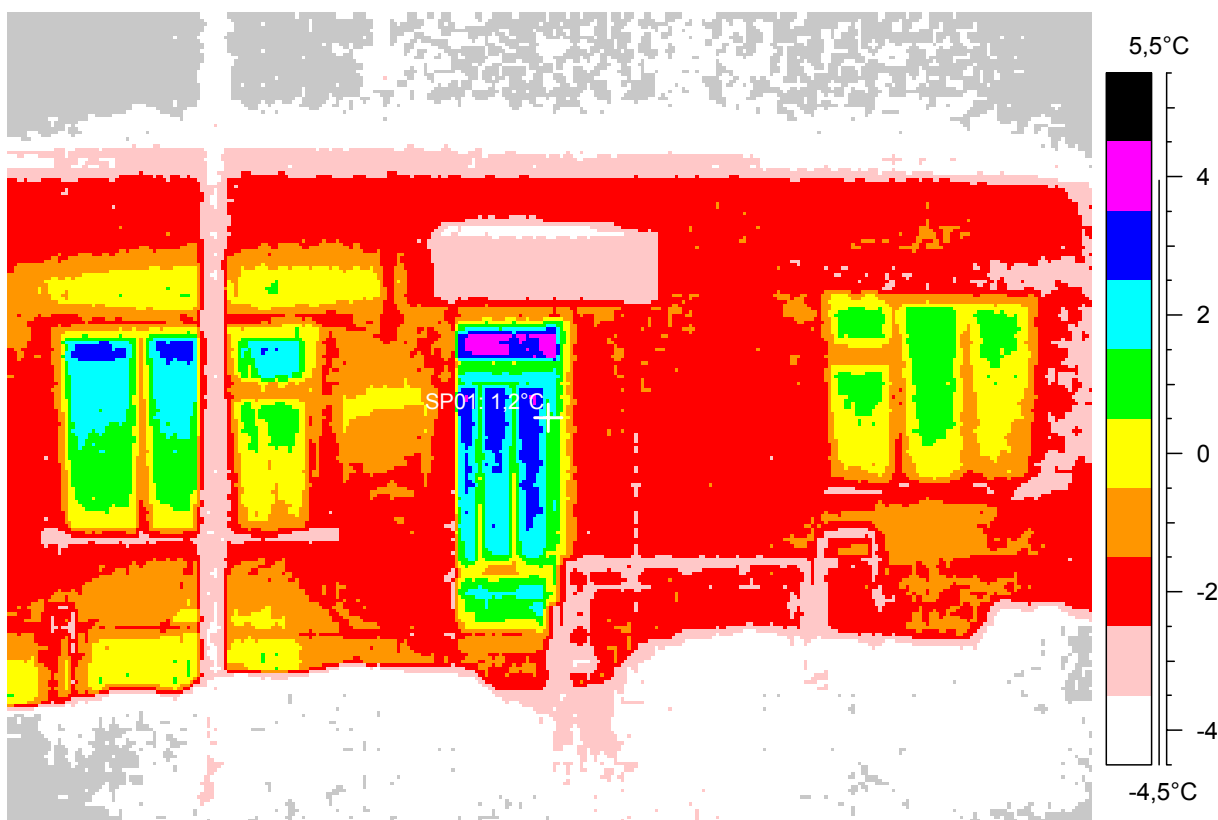

20.2.2005

1:32:55

23 - Ir_1973.jpg

Label	Value
IR : max	4,4°C
IR : min	-5,5°C
SP01	1,2°C

20.2.2005

1:33:04

24 - Ir_1974.jpg

Label	Value
IR : max	2,0°C
IR : min	-10,6°C
SP01	-2,7°C