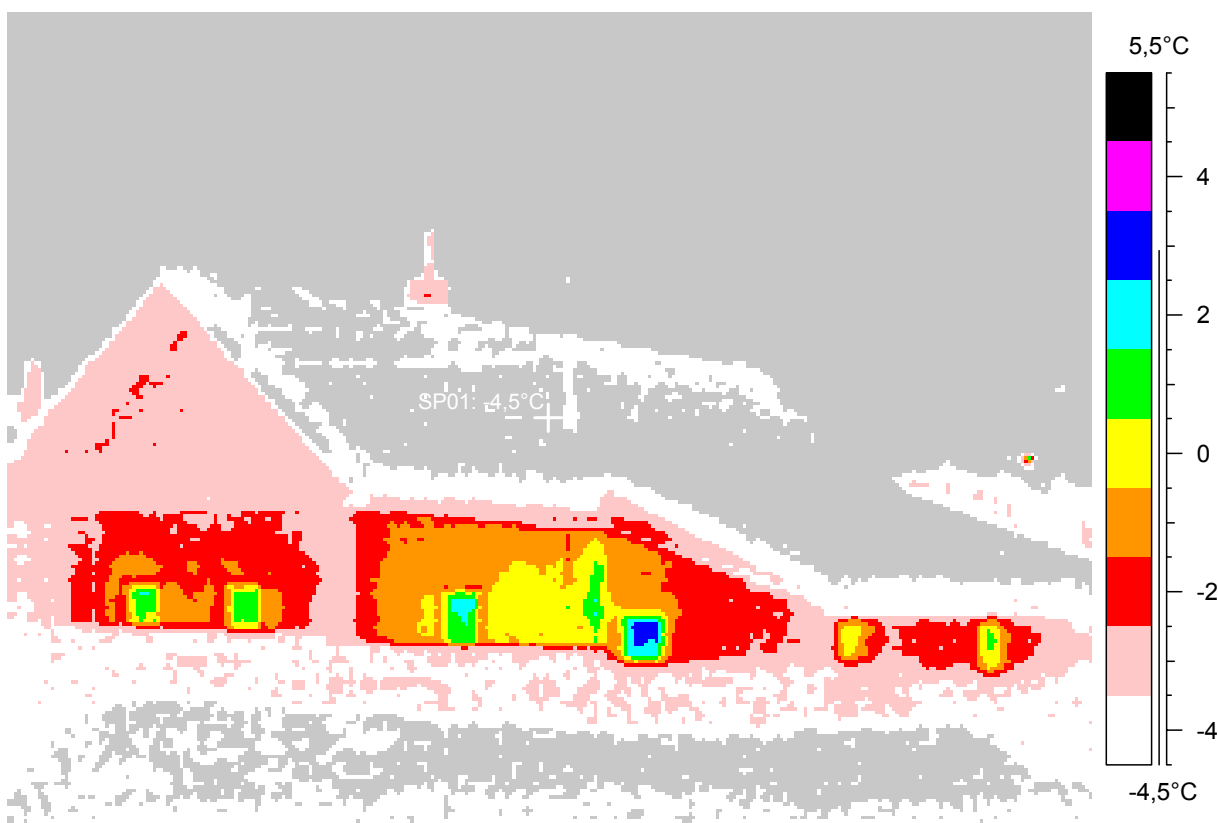

20.2.2005

0:27:07

17 - Ir_1965.jpg

Label	Value
IR : max	3,3°C
IR : min	-8,8°C
SP01	-4,5°C

20.2.2005

0:28:46

18 - Ir_1968.jpg

Label	Value
IR : max	4,0°C
IR : min	-9,8°C
SP01	-3,6°C