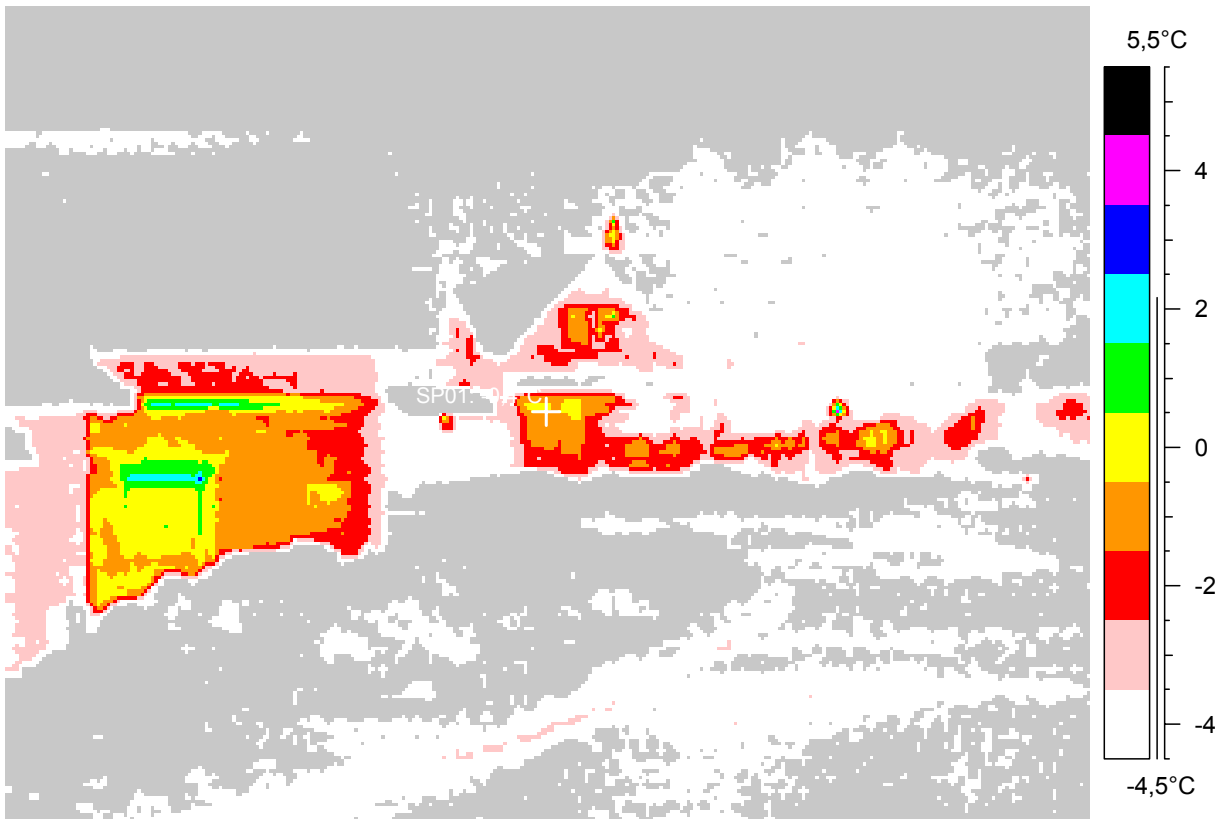

20.2.2005

2:04:18

35 - Ir_1990.jpg

Label	Value
IR : max	3,6°C
IR : min	-9,1°C
SP01	-0,4°C

20.2.2005

2:07:06

36 - Ir_1991.jpg

Label	Value
IR : max	3,3°C
IR : min	-9,0°C
SP01	-4,1°C