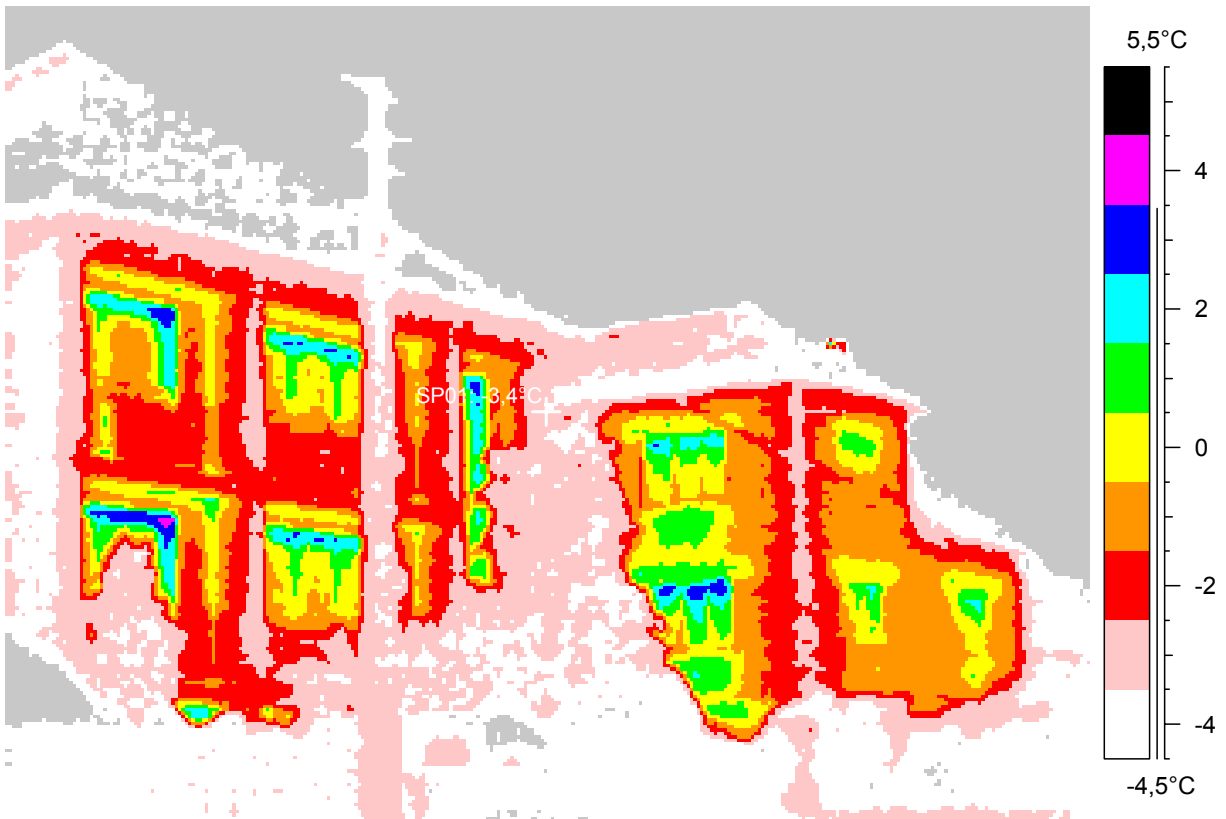

20.2.2005

2:17:52

45 - Ir_2000.jpg

Label	Value
IR : max	4,0°C
IR : min	-8,6°C
SP01	-3,4°C

20.2.2005

2:18:18

46 - Ir_2001.jpg

Label	Value
IR : max	2,9°C
IR : min	-8,6°C
SP01	-0,0°C