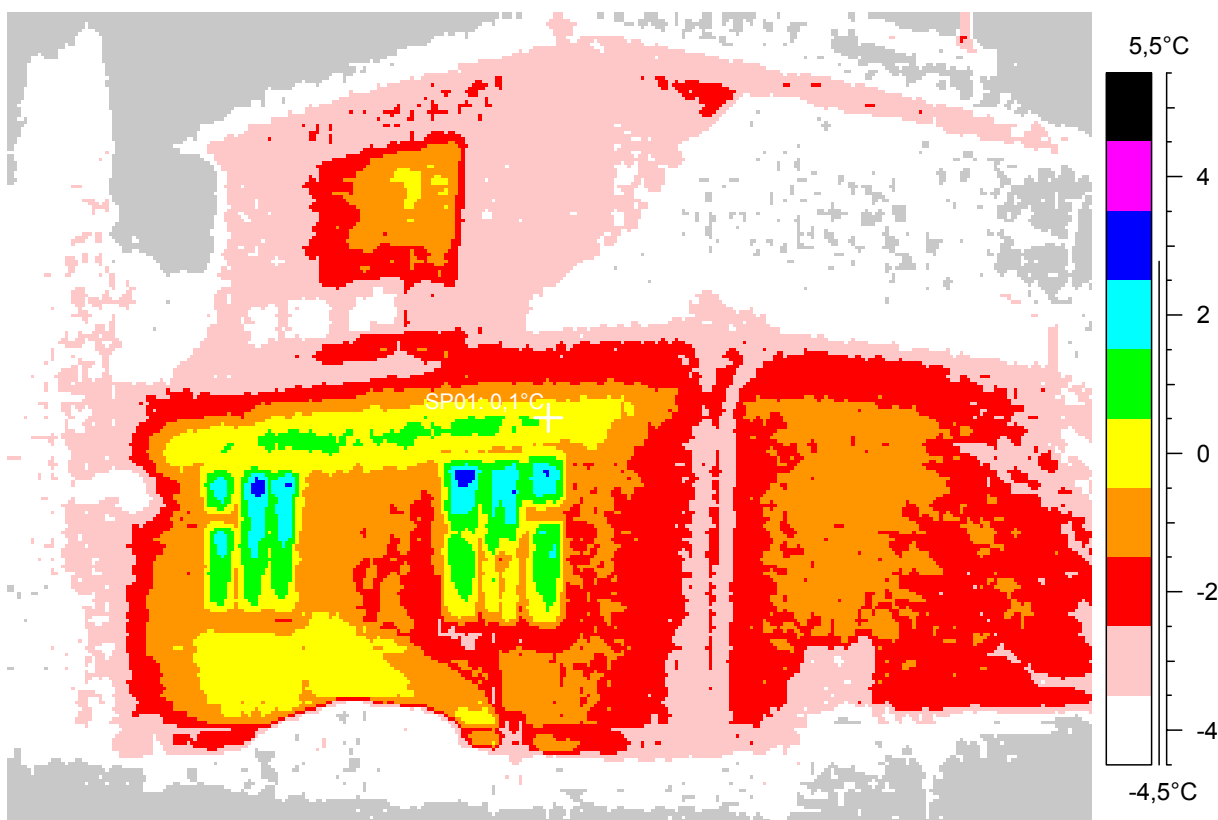

32 - Ir_1982.jpg

Label	Value
IR : max	3,0°C
IR : min	-9,0°C
SP01	0,1°C

20.2.2005

1:43:47