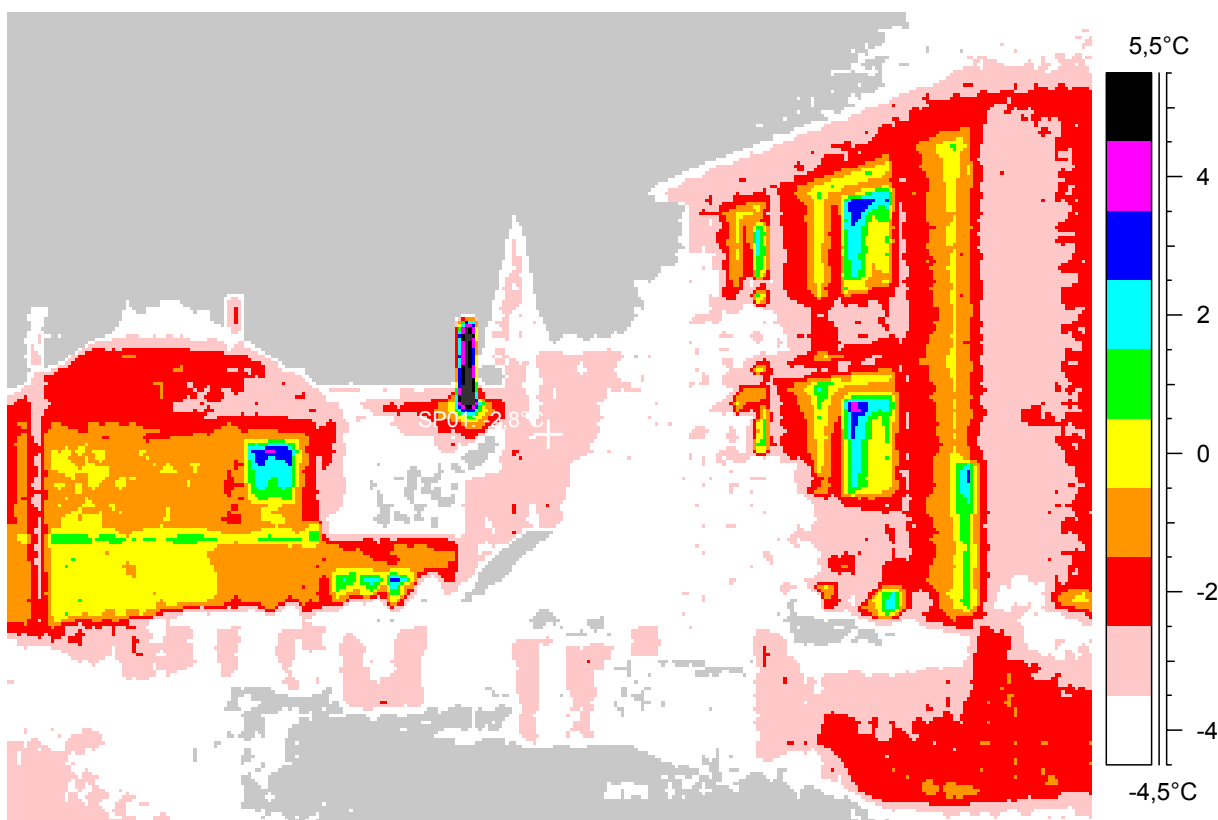

20.2.2005

2:48:02

65 - Ir_2023.jpg

Label	Value
IR : max	9,1°C
IR : min	-8,2°C
SP01	-2,8°C

20.2.2005

2:48:46

66 - Ir_2024.jpg

Label	Value
IR : max	4,5°C
IR : min	-8,3°C
SP01	-1,4°C