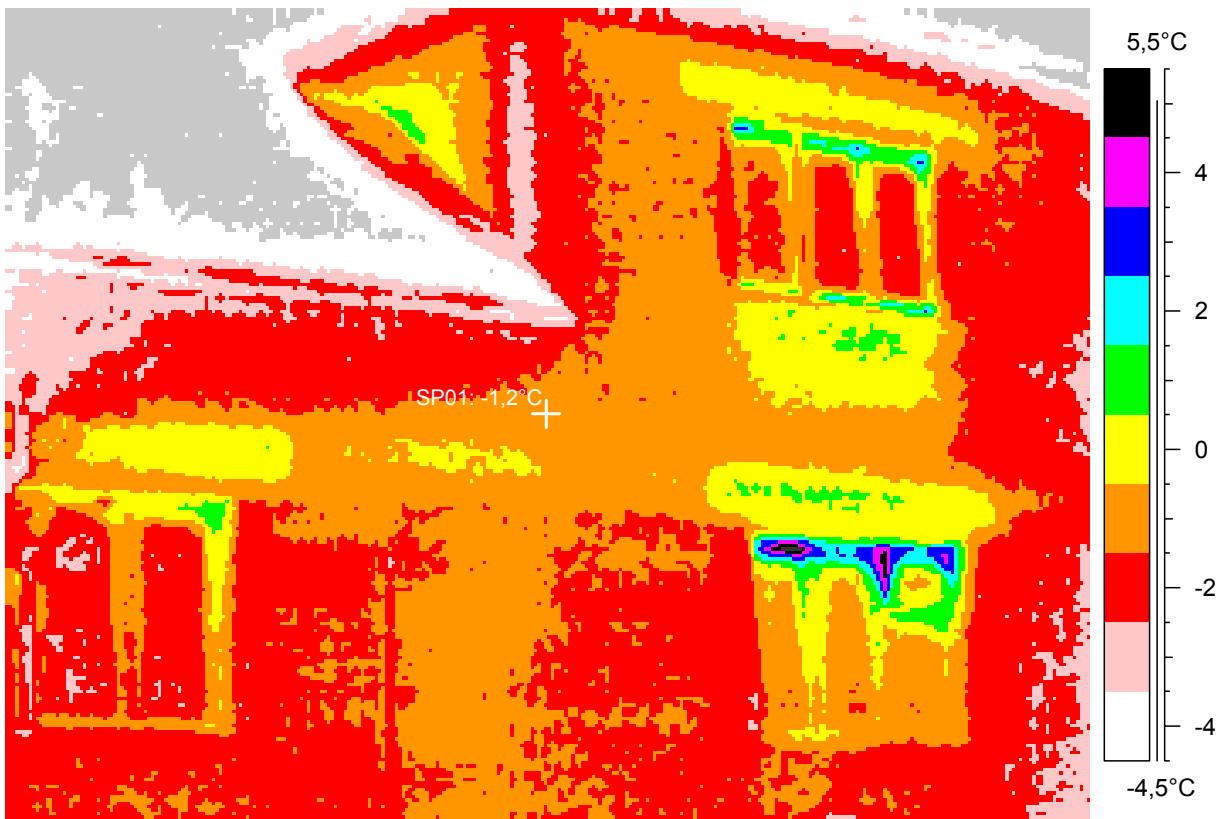

20.2.2005

1:38:26

27 - Ir_1977.jpg

Label	Value
IR : max	6,3°C
IR : min	-9,6°C
SP01	-1,2°C

20.2.2005

1:38:35

28 - Ir_1978.jpg

Label	Value
IR : max	2,4°C
IR : min	-9,0°C
SP01	-1,7°C