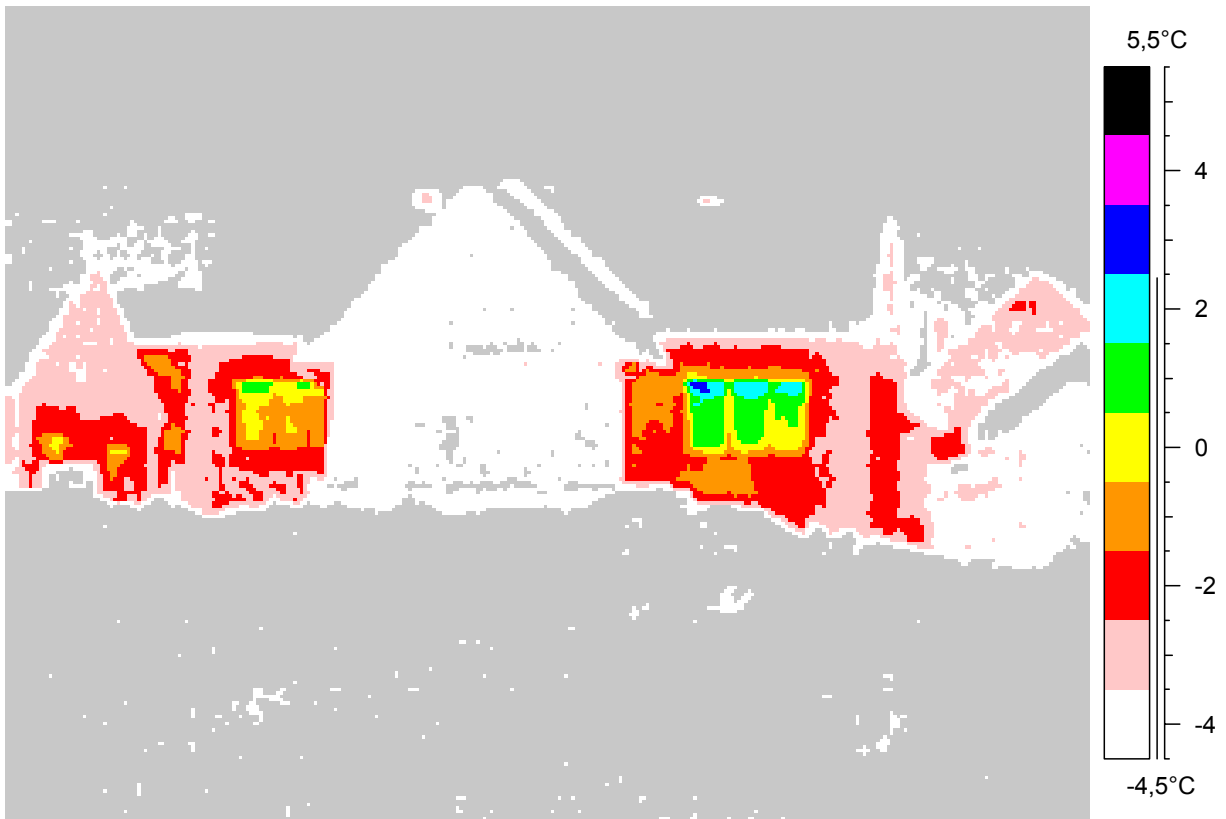

36 - Ir_1991.jpg

Label	Value
IR : max	3,3°C
IR : min	-9,0°C
SP01	-4,1°C

20.2.2005

2:08:54