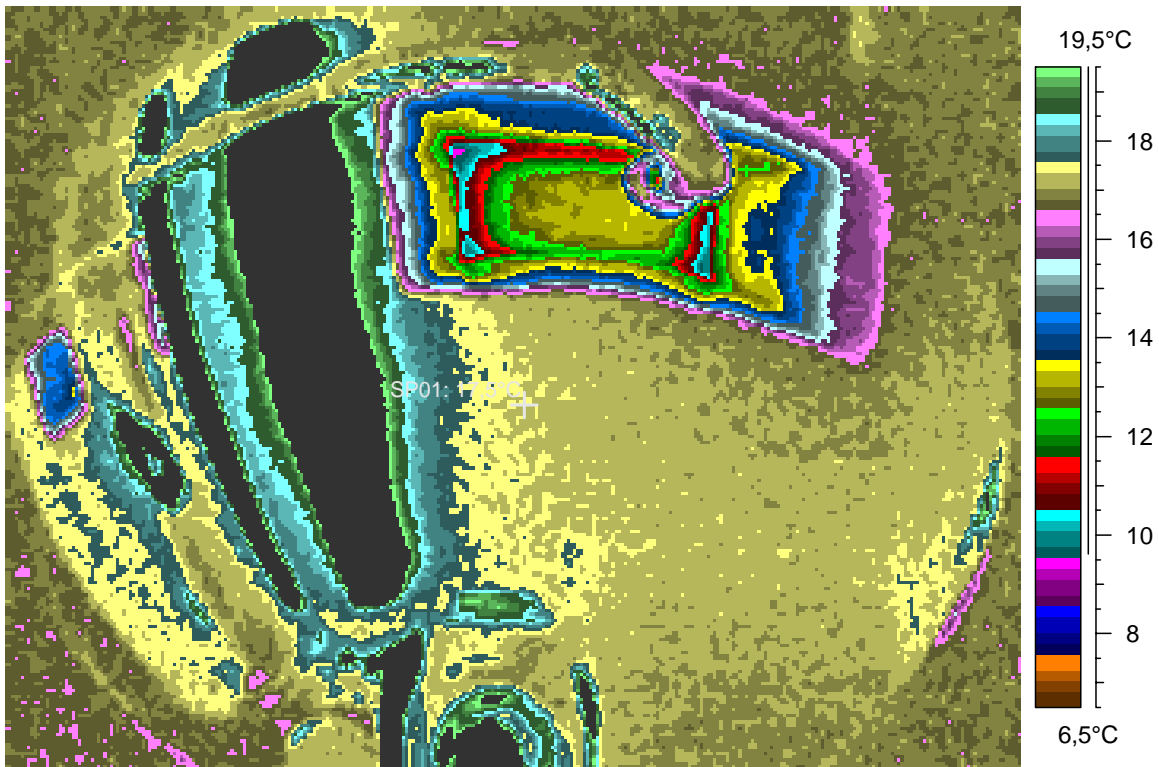

3.1.2008

22:59:49

comments:

blabla

21 - Ir_1314.jpg

Label	Value
IR : max	32,6°C
IR : min	9,4°C
SP01	17,5°C

3.1.2008

22:59:55

comments:

blabla

22 - Ir_1315.jpg

Label	Value
IR : max	29,8°C
IR : min	9,2°C
SP01	13,9°C

3.1.2008

23:00:13

comments:

blabla