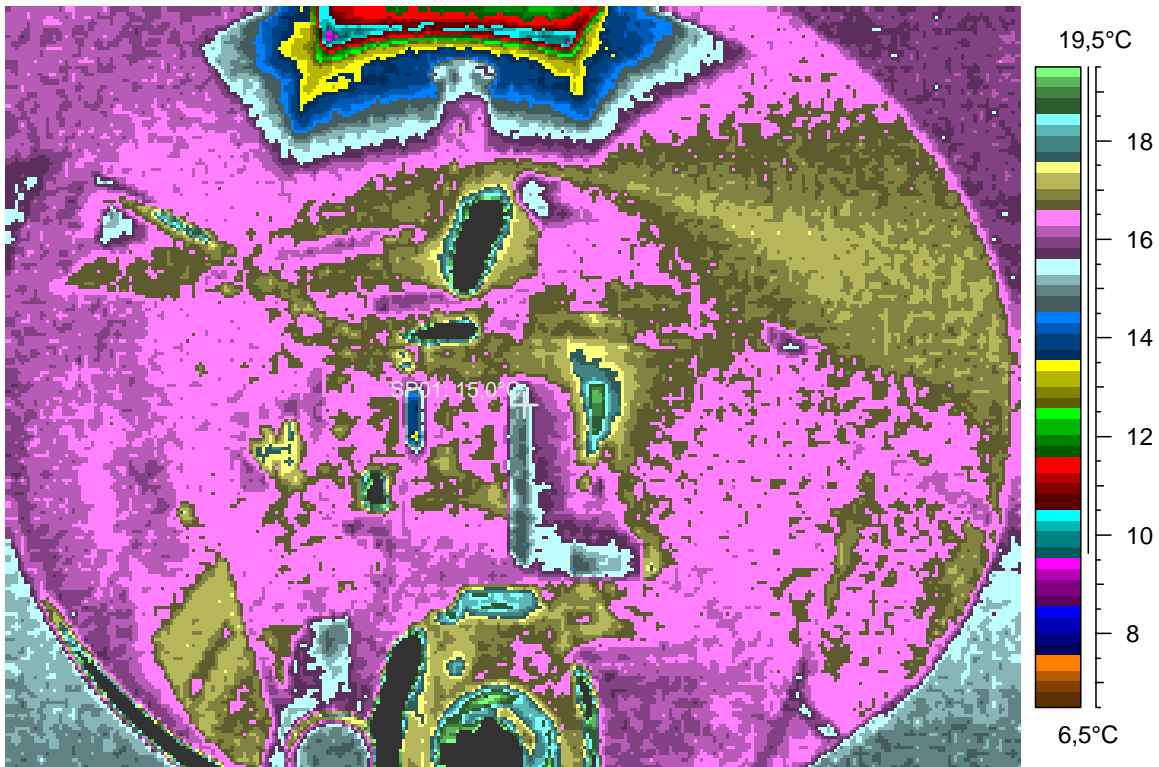

comments:

blabla

14 - Ir_1307.jpg

Label	Value
IR : max	29,7°C
IR : min	6,2°C
SP01	13,1°C

3.1.2008

22:57:34

comments:

blabla

15 - Ir_1308.jpg

Label	Value
IR : max	29,3°C
IR : min	9,2°C
SP01	15,0°C

3.1.2008

22:58:33

comments:

blabla

16 - Ir_1309.jpg

Label	Value
IR : max	29,3°C
IR : min	9,5°C
SP01	16,3°C