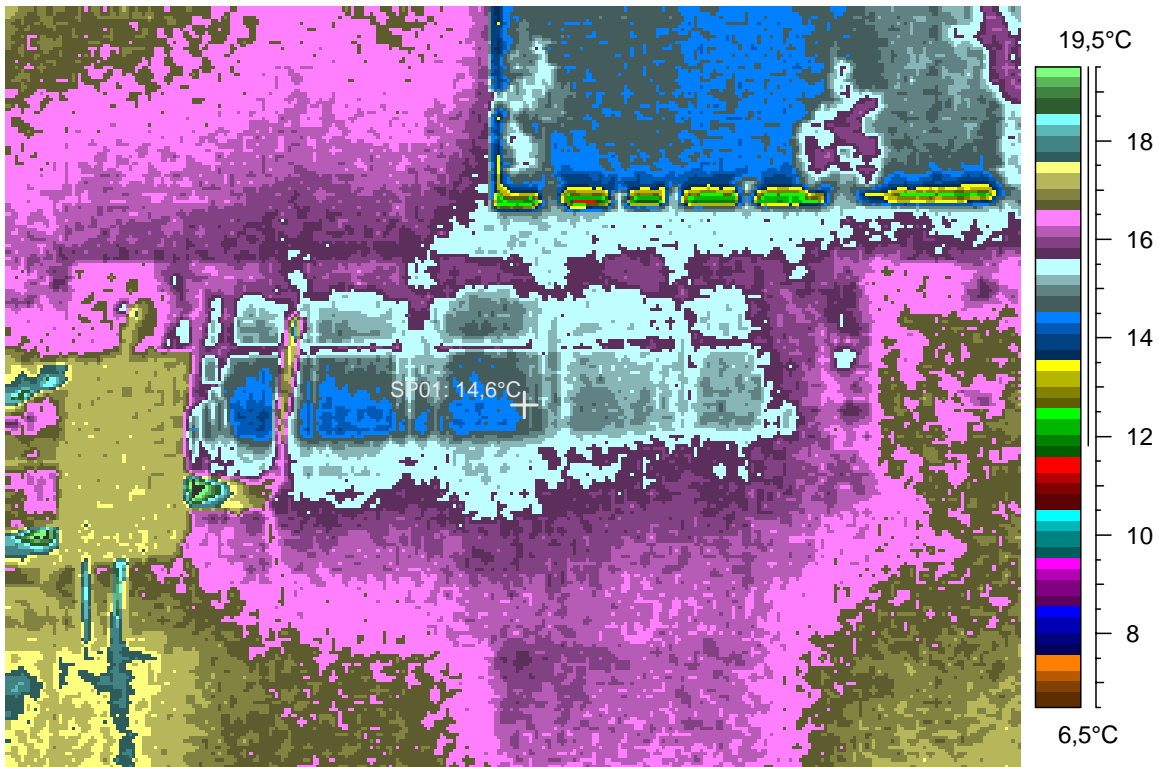

comments:

blabla

1 - Ir_1294.jpg

Label	Value
IR : max	20,1°C
IR : min	11,5°C
SP01	14,6°C

3.1.2008

22:48:37

Jižní okno v sále, fixní zasklení. Je dobře patrná hůře izolující oblast uprostřed, kde jsou skla prohnuta směrem k sobě.

2 - Ir_1295.jpg

Label	Value
IR : max	20,1°C
IR : min	11,3°C
SP01	14,6°C

3.1.2008

22:48:46

Pohled na jižní okno spolu s částí odvíravého jihozápadního. V jižním okně se zrcadlí okna západní i chladnější vnější zeď.

3 - Ir_1296.jpg

Label	Value
IR : max	18,7°C
IR : min	10,9°C
SP01	14,5°C

3.1.2008

22:49:34

comments:

blabla

4 - Ir_1297.jpg

Label	Value
IR : max	32,9°C
IR : min	9,7°C
SP01	12,8°C