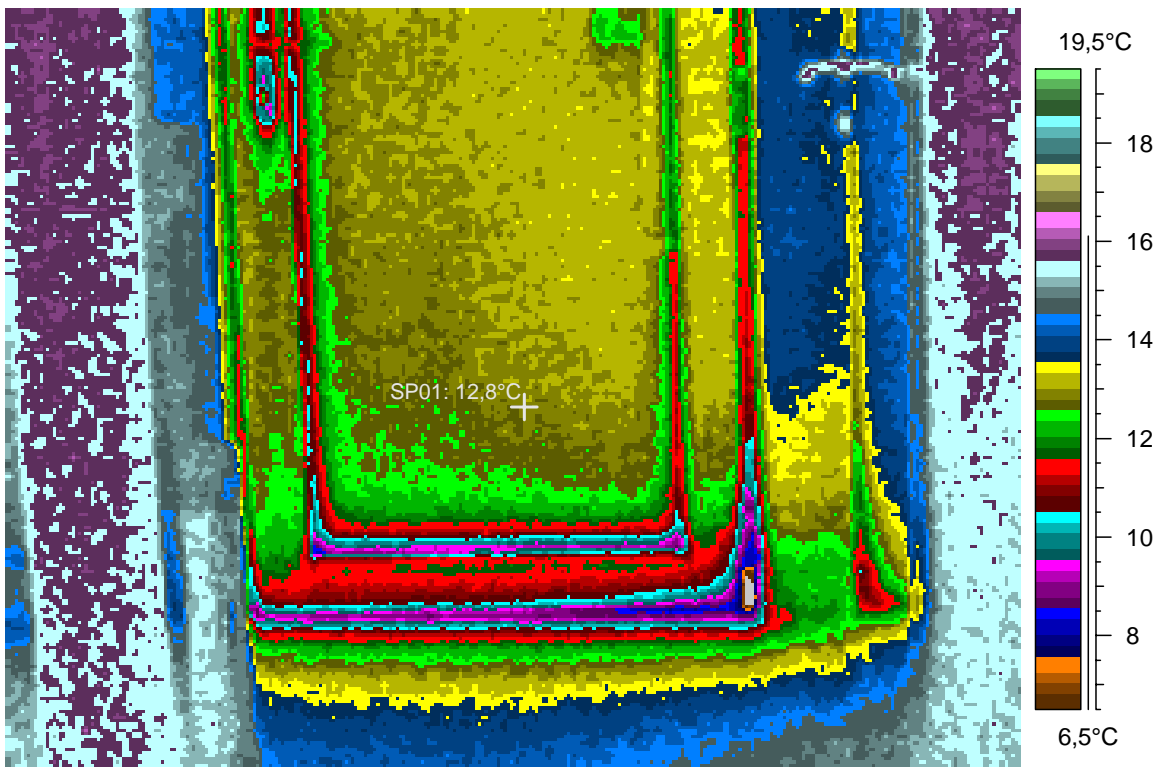

3.1.2008

22:52:54

comments:

blabla

9 - Ir_1302.jpg

Label	Value
IR : max	16,2°C
IR : min	5,8°C
SP01	12,8°C

3.1.2008

22:53:57

comments:

blabla

10 - Ir_1303.jpg

Label	Value
IR : max	29,2°C
IR : min	12,7°C
SP01	16,9°C

3.1.2008

22:56:19

comments:

blabla

11 - Ir_1304.jpg

Label	Value
IR : max	29,7°C
IR : min	11,9°C
SP01	15,7°C

3.1.2008

22:56:38

comments:

blabla

12 - Ir_1305.jpg

Label	Value
IR : max	30,0°C
IR : min	10,8°C
SP01	15,6°C