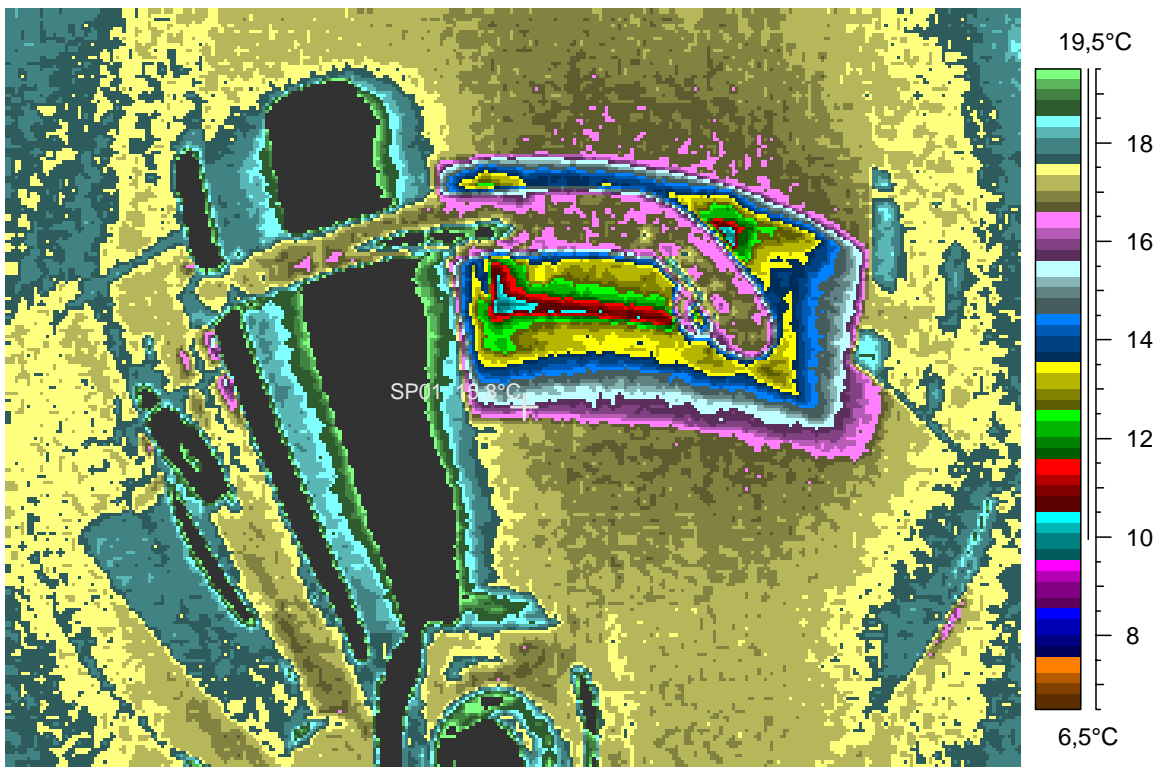

comments:

blabla

19 - Ir_1312.jpg

Label	Value
IR : max	31,6°C
IR : min	9,6°C
SP01	15,8°C

3.1.2008

22:59:42