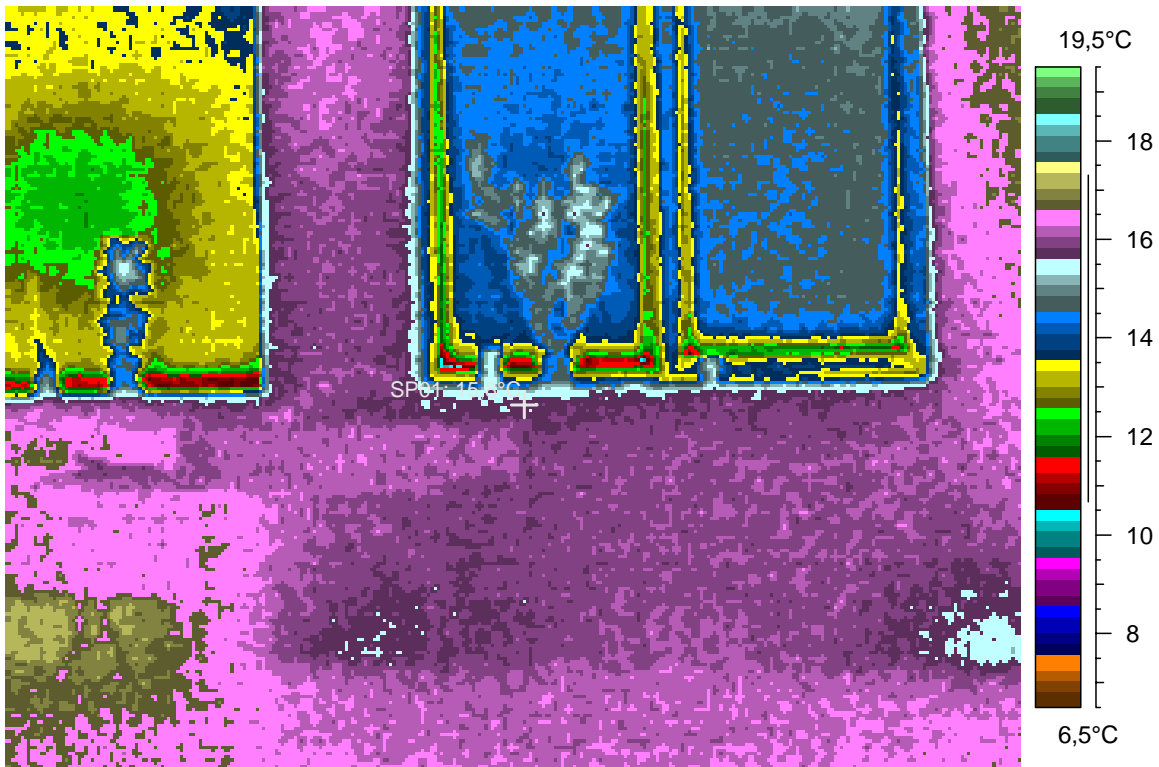

3.1.2008

22:50:10

comments:

blabla

5 - Ir_1298.jpg

Label	Value
IR : max	16,9°C
IR : min	6,8°C
SP01	12,9°C

3.1.2008

22:51:05

comments:

blabla

6 - Ir_1299.jpg

Label	Value
IR : max	17,4°C
IR : min	10,1°C
SP01	15,8°C

3.1.2008

22:52:12

comments:

blabla

7 - Ir_1300.jpg

Label	Value
IR : max	17,8°C
IR : min	10,7°C
SP01	14,7°C

3.1.2008

22:52:25

comments:

blabla

8 - Ir_1301.jpg

Label	Value
IR : max	17,1°C
IR : min	11,1°C
SP01	15,6°C