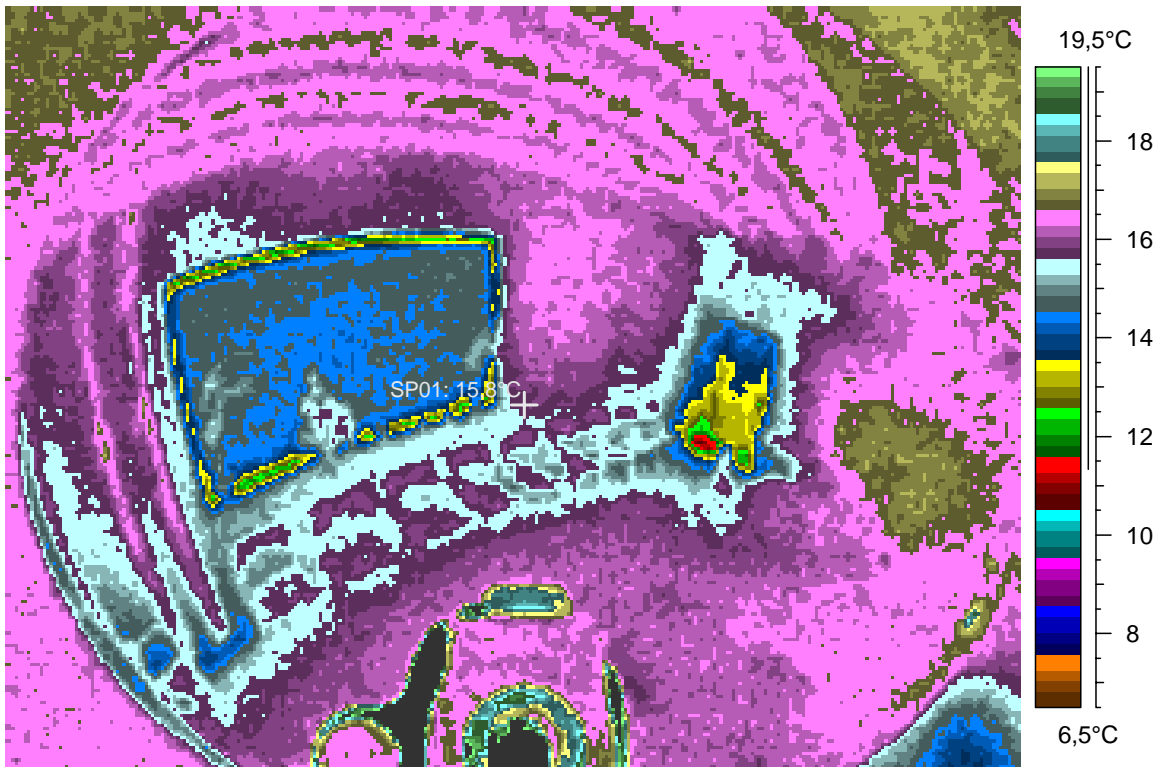

3.1.2008

22:56:52

comments:

blabla

13 - Ir_1306.jpg

Label	Value
IR : max	29,8°C
IR : min	10,8°C
SP01	15,8°C

3.1.2008

22:56:58