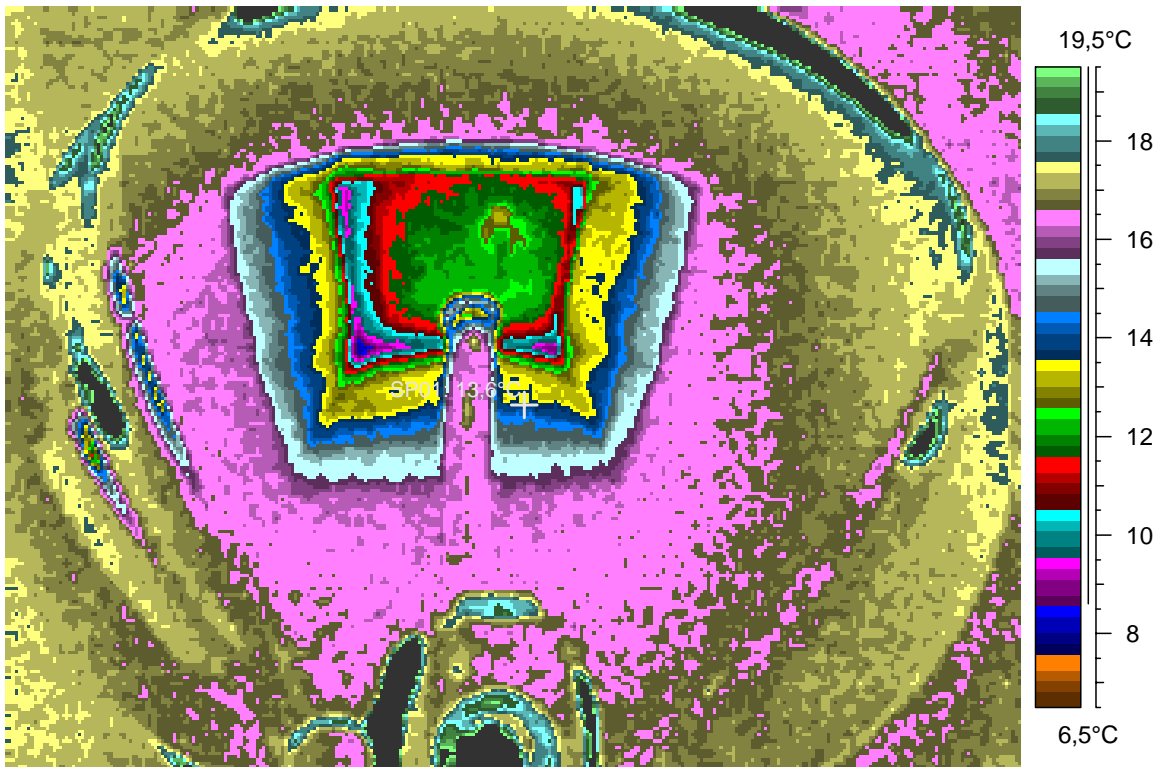

comments:

blabla

18 - Ir_1311.jpg

Label	Value
IR : max	31,4°C
IR : min	8,1°C
SP01	13,6°C

3.1.2008

22:59:16

comments:

blabla

19 - Ir_1312.jpg

Label	Value
IR : max	31,6°C
IR : min	9,6°C
SP01	15,8°C

3.1.2008

22:59:42

comments:

blabla

20 - Ir_1313.jpg

Label	Value
IR : max	32,7°C
IR : min	9,7°C
SP01	17,6°C