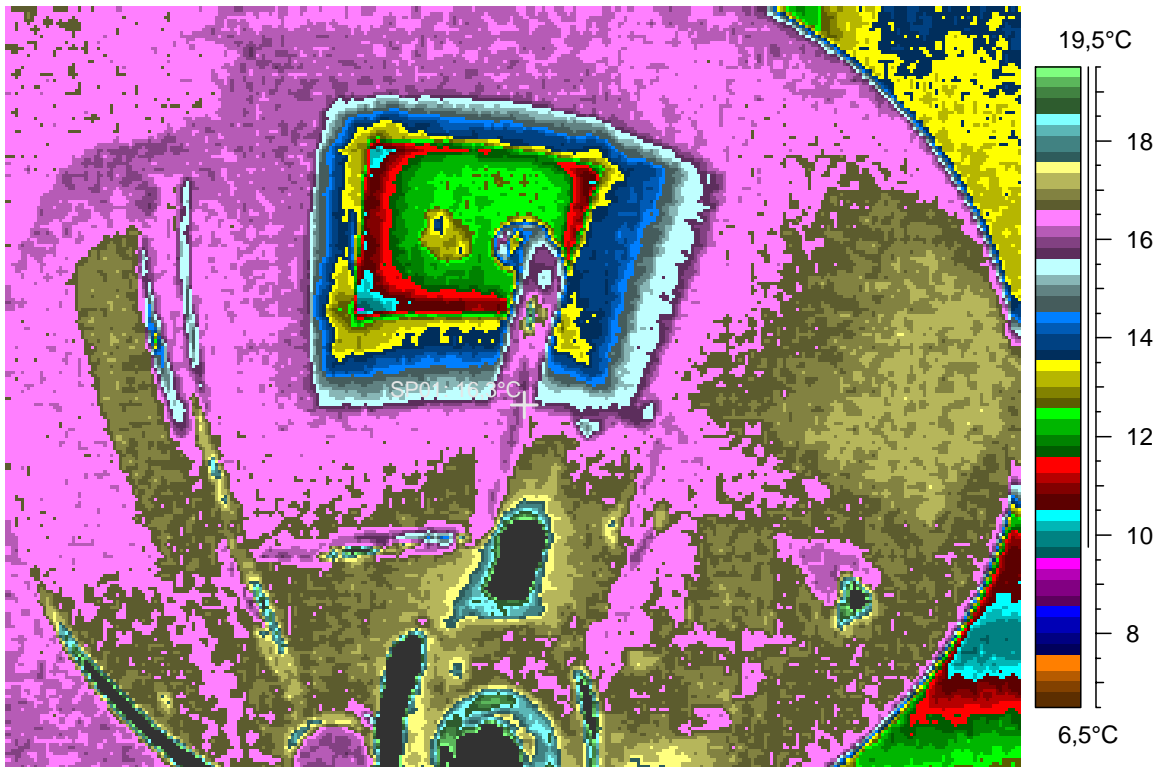

15 - Ir_1308.jpg

Label	Value
IR : max	29,3°C
IR : min	9,2°C
SP01	15,0°C

3.1.2008

22:58:33

comments:

blabla

16 - Ir_1309.jpg

Label	Value
IR : max	29,3°C
IR : min	9,5°C
SP01	16,3°C

3.1.2008

22:58:56

comments:

blabla

17 - Ir_1310.jpg

Label	Value
IR : max	29,3°C
IR : min	8,9°C
SP01	14,6°C

3.1.2008

22:59:05