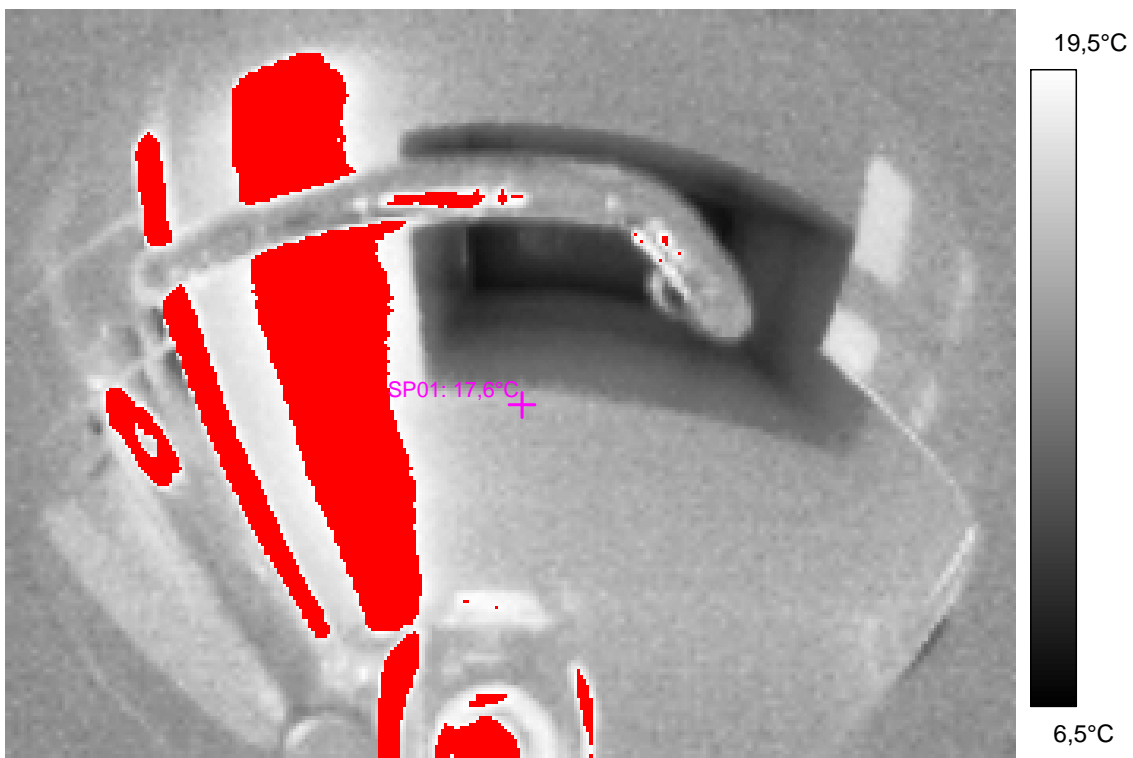

comments:

blabla

20 - Ir_1313.jpg

Label	Value
IR : max	32,7°C
IR : min	9,7°C
SP01	17,6°C

3.1.2008

22:59:49