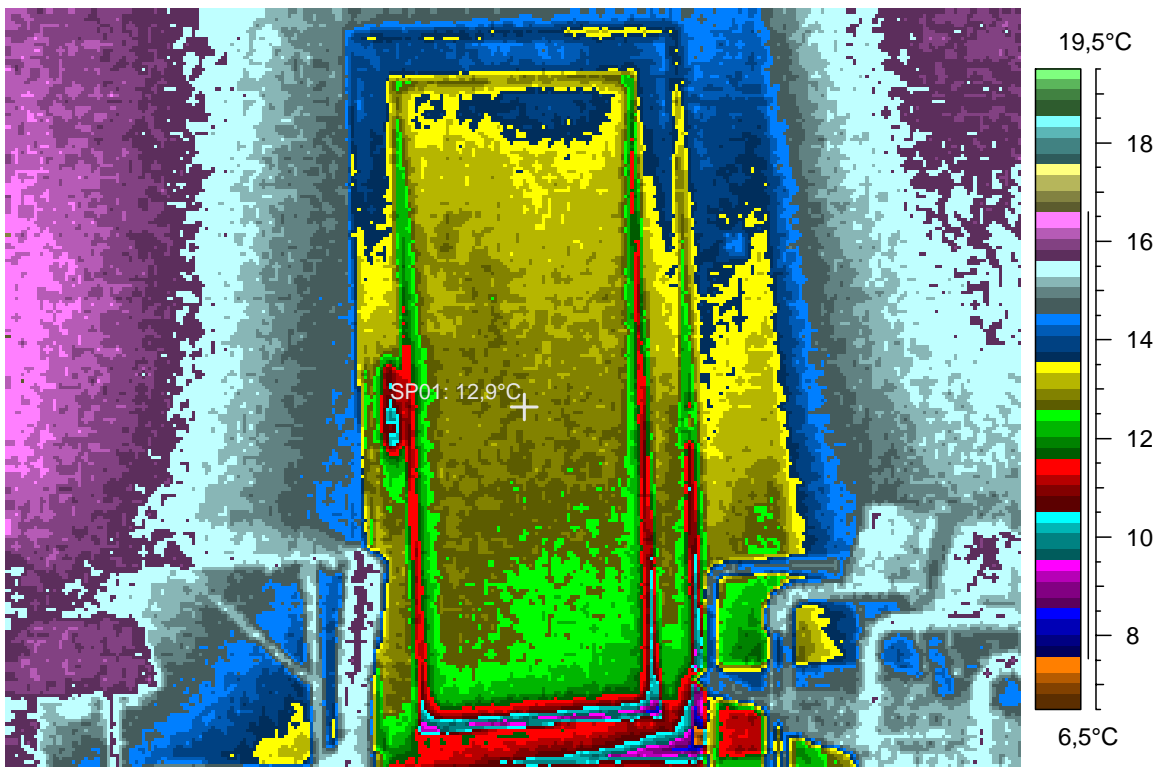

3 - Ir_1296.jpg

Label	Value
IR : max	18,7°C
IR : min	10,9°C
SP01	14,5°C

3.1.2008

22:49:34

comments:

blabla

4 - Ir_1297.jpg

Label	Value
IR : max	32,9°C
IR : min	9,7°C
SP01	12,8°C

3.1.2008

22:50:10

comments:

blabla

5 - Ir_1298.jpg

Label	Value
IR : max	16,9°C
IR : min	6,8°C
SP01	12,9°C

3.1.2008

22:51:05

comments:

blabla

6 - Ir_1299.jpg

Label	Value
IR : max	17,4°C
IR : min	10,1°C
SP01	15,8°C

3.1.2008

22:52:12

comments:

blabla

7 - Ir_1300.jpg

Label	Value
IR : max	17,8°C
IR : min	10,7°C
SP01	14,7°C

3.1.2008

22:52:25

comments:

blabla

8 - Ir_1301.jpg

Label	Value
IR : max	17,1°C
IR : min	11,1°C
SP01	15,6°C