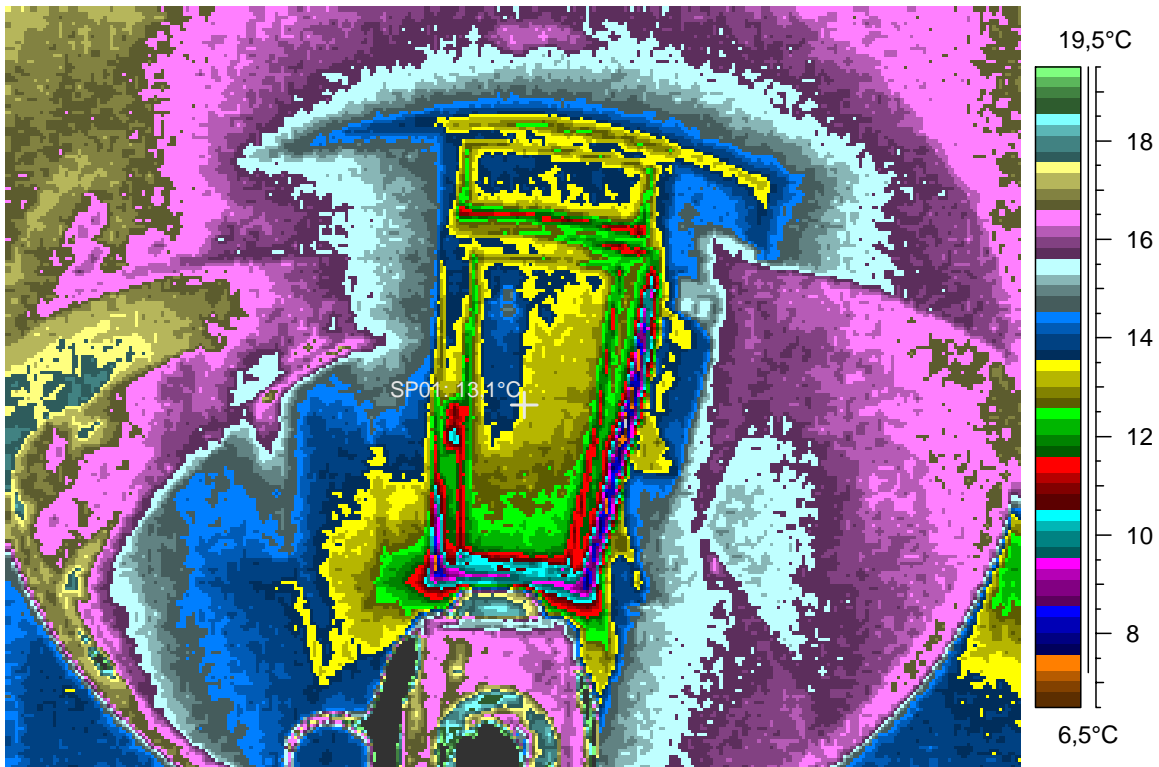

comments:

blabla

14 - Ir_1307.jpg

Label	Value
IR : max	29,7°C
IR : min	6,2°C
SP01	13,1°C

3.1.2008

22:57:34

comments:

blabla

15 - Ir_1308.jpg

Label	Value
IR : max	29,3°C
IR : min	9,2°C
SP01	15,0°C

3.1.2008

22:58:33

comments:

blabla

16 - Ir_1309.jpg

Label	Value
IR : max	29,3°C
IR : min	9,5°C
SP01	16,3°C