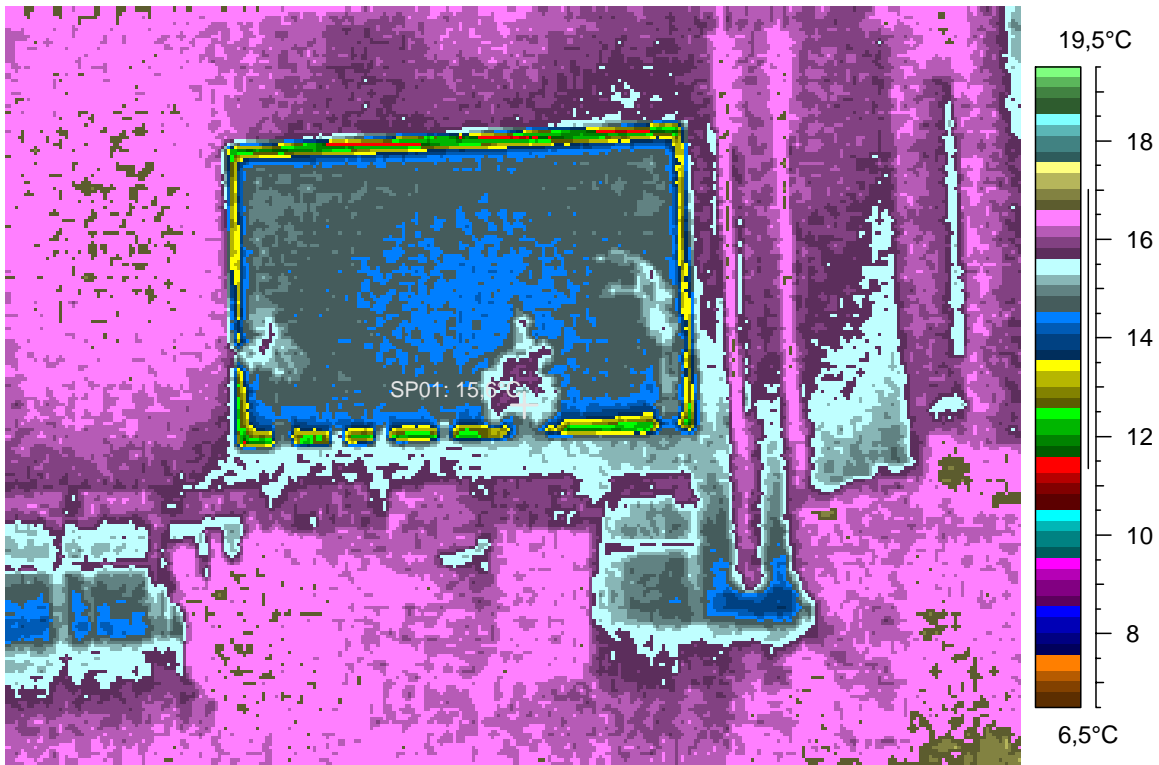

comments:

blabla

6 - Ir_1299.jpg

Label	Value
IR : max	17,4°C
IR : min	10,1°C
SP01	15,8°C

3.1.2008

22:52:12

comments:

blabla

7 - Ir_1300.jpg

Label	Value
IR : max	17,8°C
IR : min	10,7°C
SP01	14,7°C

3.1.2008

22:52:25

comments:

blabla

8 - Ir_1301.jpg

Label	Value
IR : max	17,1°C
IR : min	11,1°C
SP01	15,6°C

3.1.2008

22:52:54

comments:

blabla

9 - Ir_1302.jpg

Label	Value
IR : max	16,2°C
IR : min	5,8°C
SP01	12,8°C

3.1.2008

22:53:57

comments:

blabla

10 - Ir_1303.jpg

Label	Value
IR : max	29,2°C
IR : min	12,7°C
SP01	16,9°C

3.1.2008

22:56:19

comments:

blabla