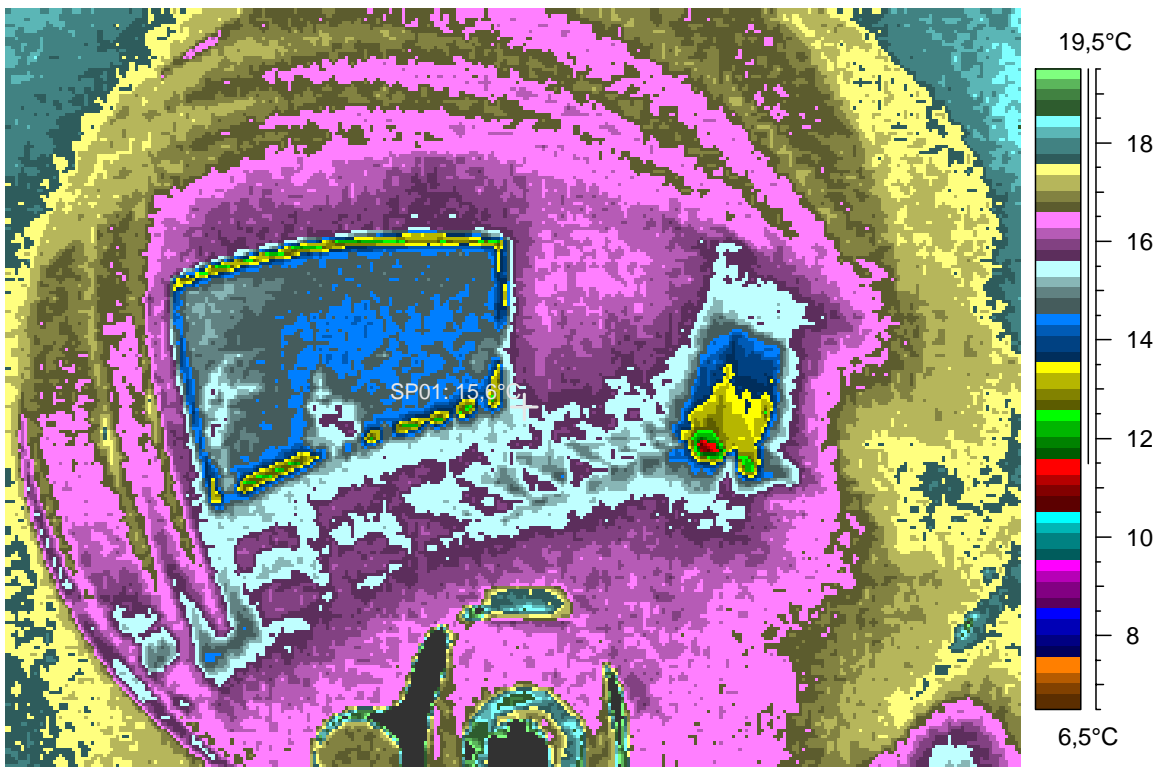

comments:

blabla

12 - Ir_1305.jpg

Label	Value
IR : max	30,0°C
IR : min	10,8°C
SP01	15,6°C

3.1.2008

22:56:52