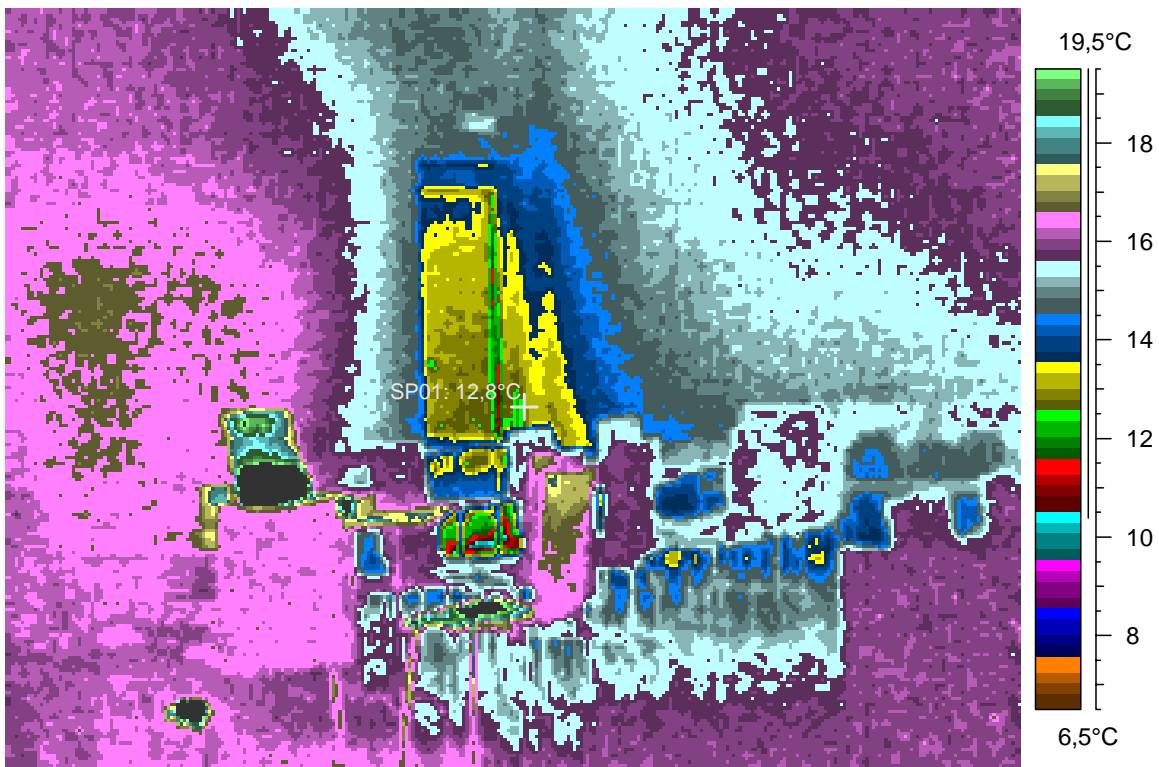

3 - Ir_1296.jpg

Label	Value
IR : max	18,7°C
IR : min	10,9°C
SP01	14,5°C

3.1.2008

22:49:34

comments:

blabla

4 - Ir_1297.jpg

Label	Value
IR : max	32,9°C
IR : min	9,7°C
SP01	12,8°C

3.1.2008

22:50:10

comments:

blabla

5 - Ir_1298.jpg

Label	Value
IR : max	16,9°C
IR : min	6,8°C
SP01	12,9°C

3.1.2008

22:51:05