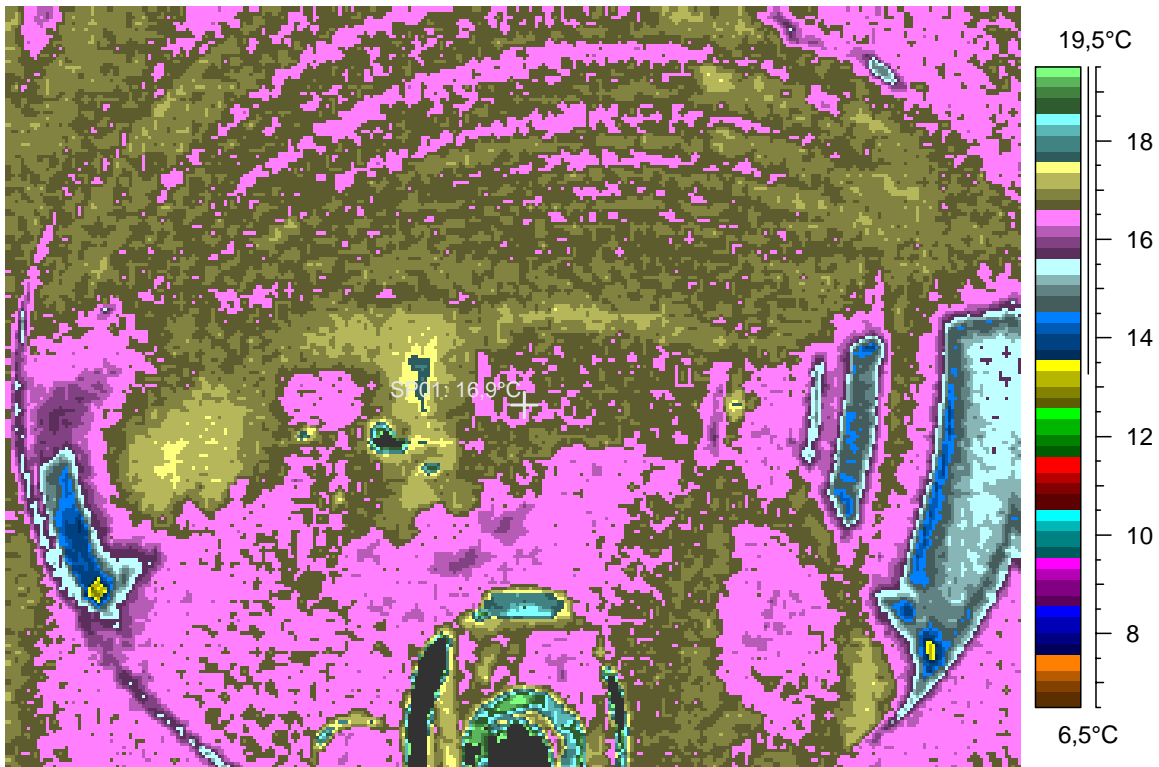

comments:

blabla

10 - Ir_1303.jpg

Label	Value
IR : max	29,2°C
IR : min	12,7°C
SP01	16,9°C

3.1.2008

22:56:19

comments:

blabla

11 - Ir_1304.jpg

Label	Value
IR : max	29,7°C
IR : min	11,9°C
SP01	15,7°C

3.1.2008

22:56:38

comments:

blabla

12 - Ir_1305.jpg

Label	Value
IR : max	30,0°C
IR : min	10,8°C
SP01	15,6°C