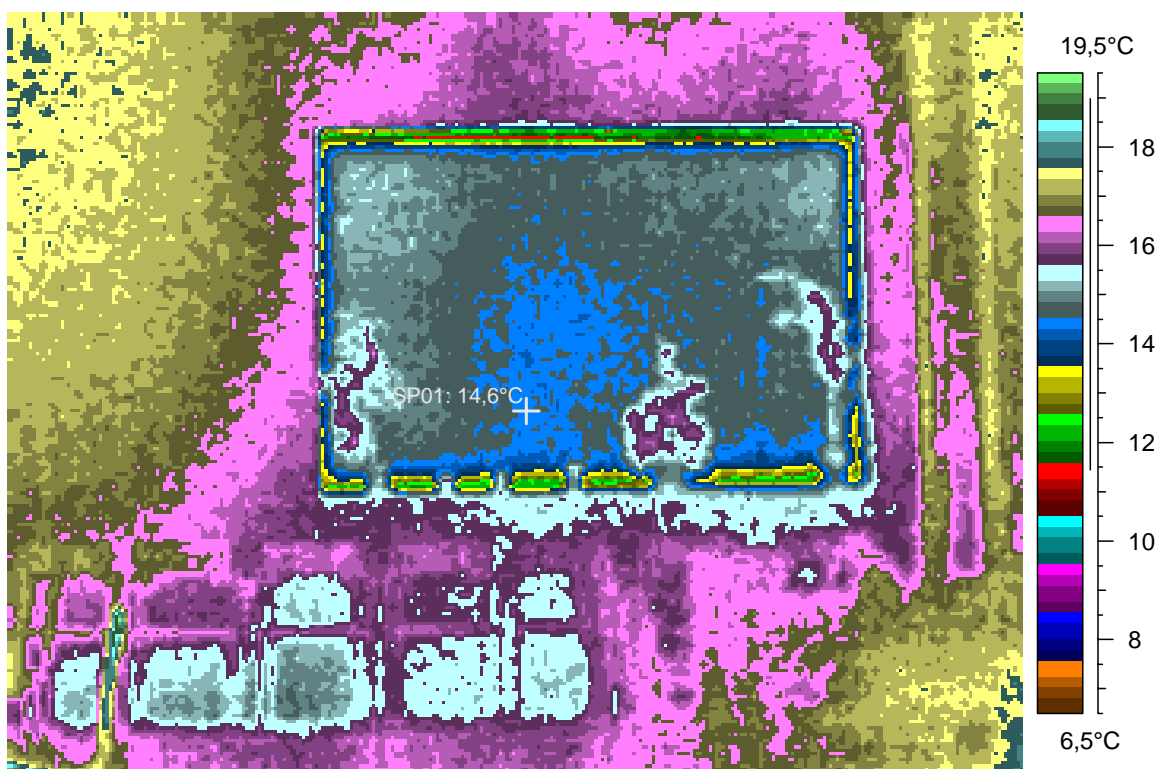

comments:

blabla

1 - Ir_1294.jpg

Label	Value
IR : max	20,1°C
IR : min	11,5°C
SP01	14,6°C

3.1.2008

22:48:37

Jižní okno v sále, fixní zasklení. Je dobře patrná hůře izolující oblast uprostřed, kde jsou skla prohnuta směrem k sobě.

2 - Ir_1295.jpg

Label	Value
IR : max	20,1°C
IR : min	11,3°C
SP01	14,6°C

3.1.2008

22:48:46

Pohled na jižní okno spolu s částí odvíravého jihozápadního. V jižním okně se zrcadlí okna západní i chladnější vnější zeď.

3 - Ir_1296.jpg

Label	Value
IR : max	18,7°C
IR : min	10,9°C
SP01	14,5°C

3.1.2008

22:49:34

comments:

blabla

4 - Ir_1297.jpg

Label	Value
IR : max	32,9°C
IR : min	9,7°C
SP01	12,8°C