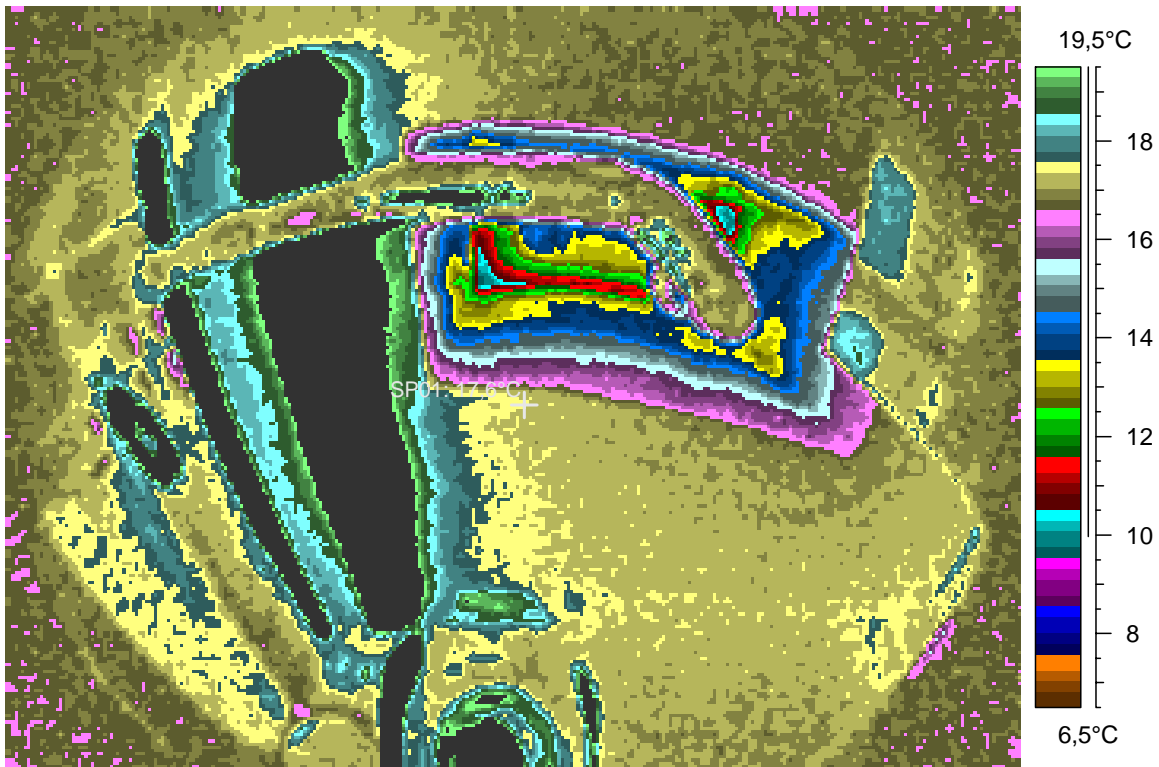

19 - Ir_1312.jpg

Label	Value
IR : max	31,6°C
IR : min	9,6°C
SP01	15,8°C

3.1.2008

22:59:42

comments:

blabla

20 - Ir_1313.jpg

Label	Value
IR : max	32,7°C
IR : min	9,7°C
SP01	17,6°C

3.1.2008

22:59:49

comments:

blabla

21 - Ir_1314.jpg

Label	Value
IR : max	32,6°C
IR : min	9,4°C
SP01	17,5°C

3.1.2008

22:59:55