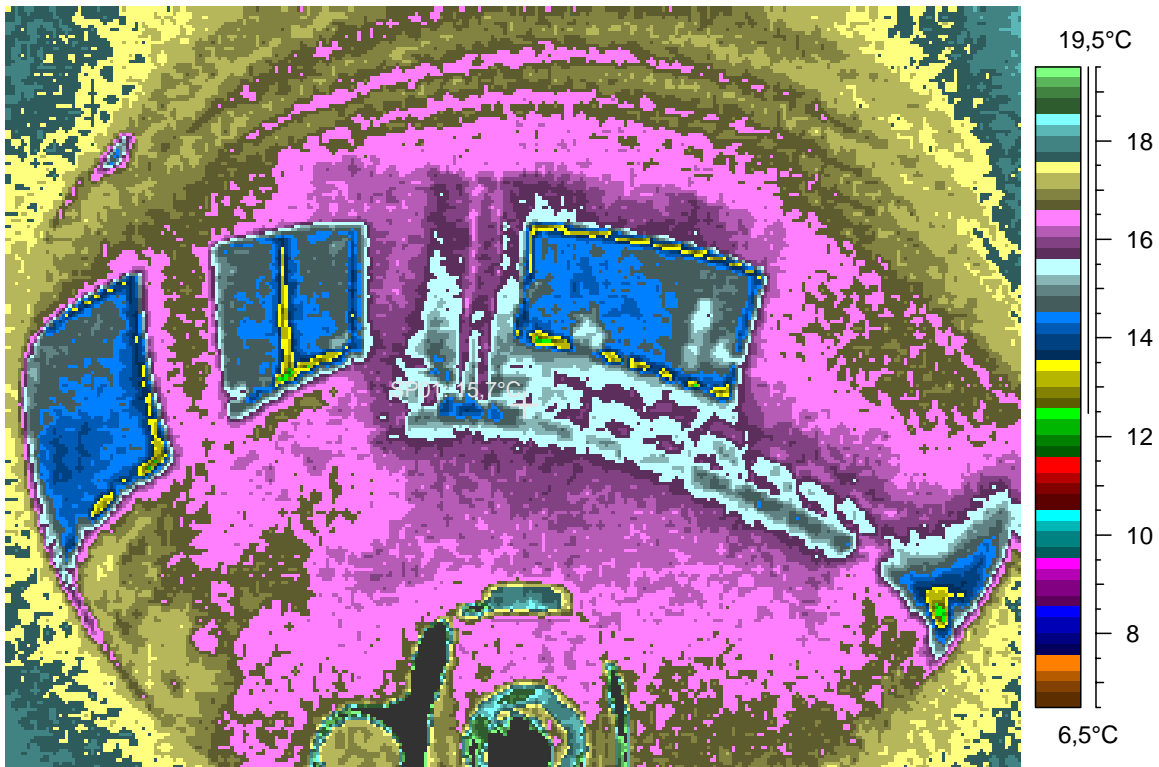

comments:

blabla

10 - Ir_1303.jpg

Label	Value
IR : max	29,2°C
IR : min	12,7°C
SP01	16,9°C

3.1.2008

22:56:19

comments:

blabla

11 - Ir_1304.jpg

Label	Value
IR : max	29,7°C
IR : min	11,9°C
SP01	15,7°C

3.1.2008

22:56:38

comments:

blabla

12 - Ir_1305.jpg

Label	Value
IR : max	30,0°C
IR : min	10,8°C
SP01	15,6°C