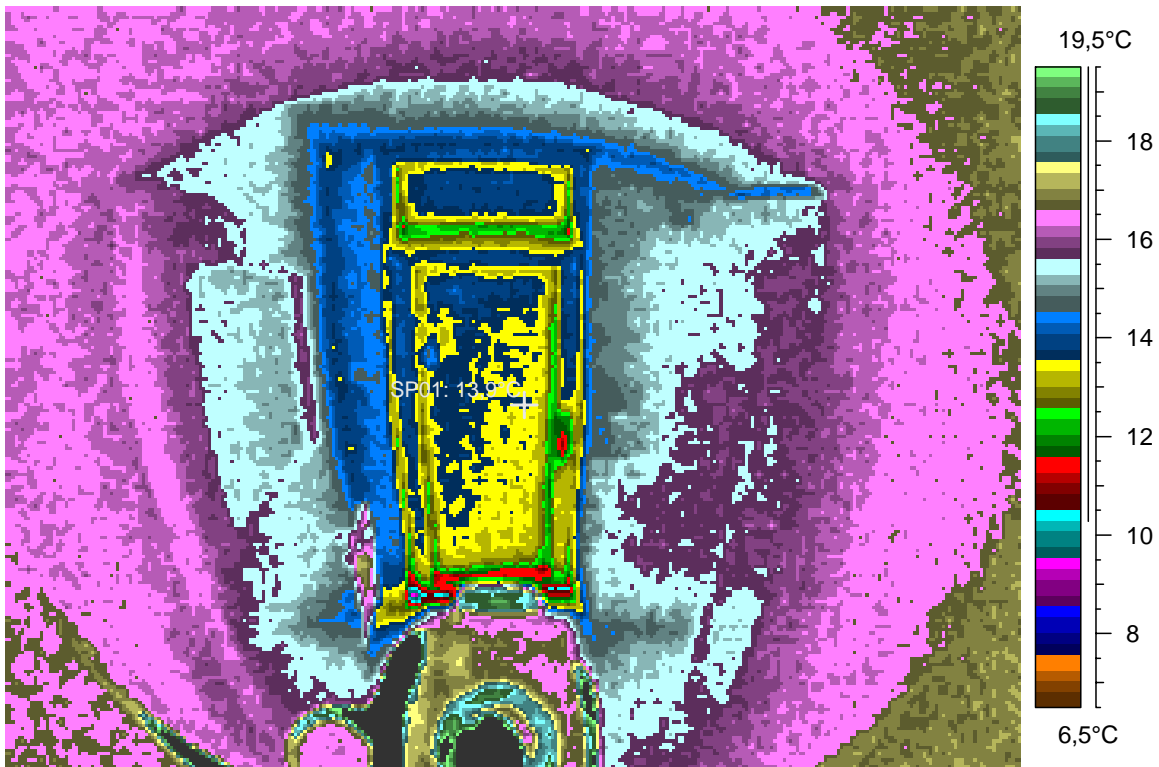

comments:

blabla

22 - Ir_1315.jpg

Label	Value
IR : max	29,8°C
IR : min	9,2°C
SP01	13,9°C

3.1.2008

23:00:13

comments:

blabla

23 - Ir_1319.jpg

Label	Value
IR : max	18,3°C
IR : min	11,7°C
SP01	16,0°C

3.1.2008

23:02:57

comments:

blabla

24 - Ir_1320.jpg

Label	Value
IR : max	20,3°C
IR : min	15,9°C
SP01	16,9°C