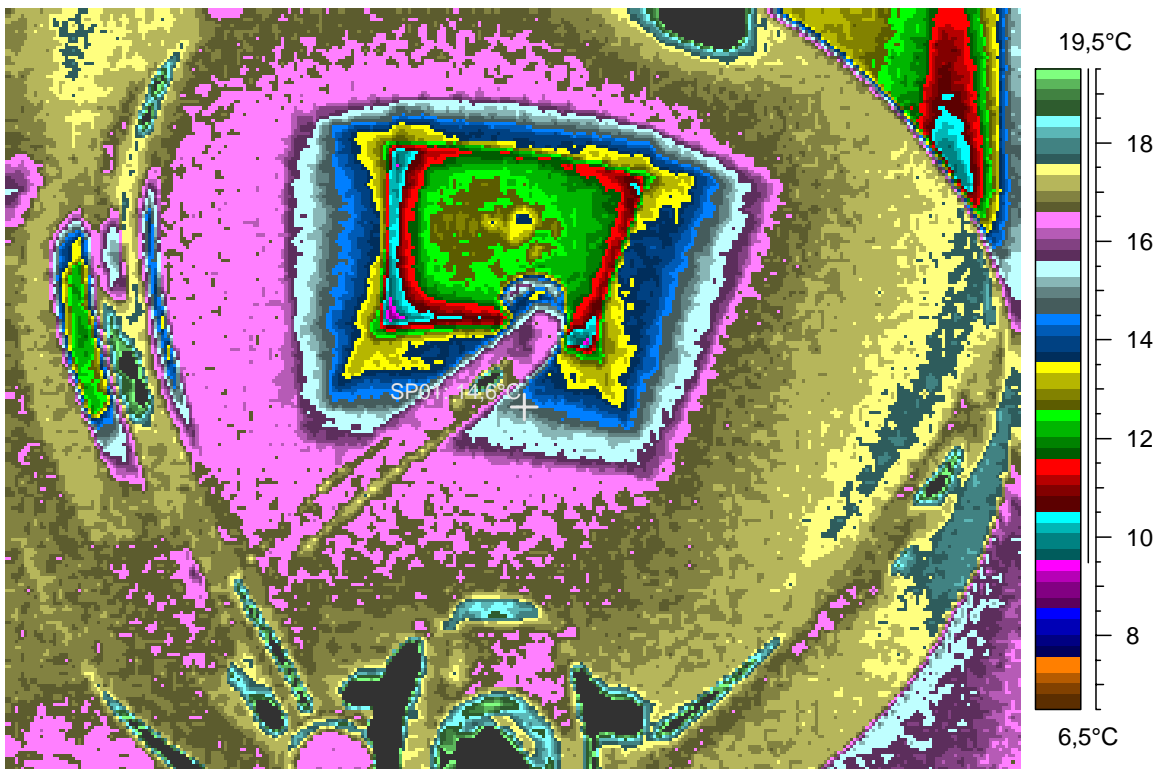

3.1.2008

22:58:56

comments:

blabla

17 - Ir_1310.jpg

Label	Value
IR : max	29,3°C
IR : min	8,9°C
SP01	14,6°C

3.1.2008

22:59:05