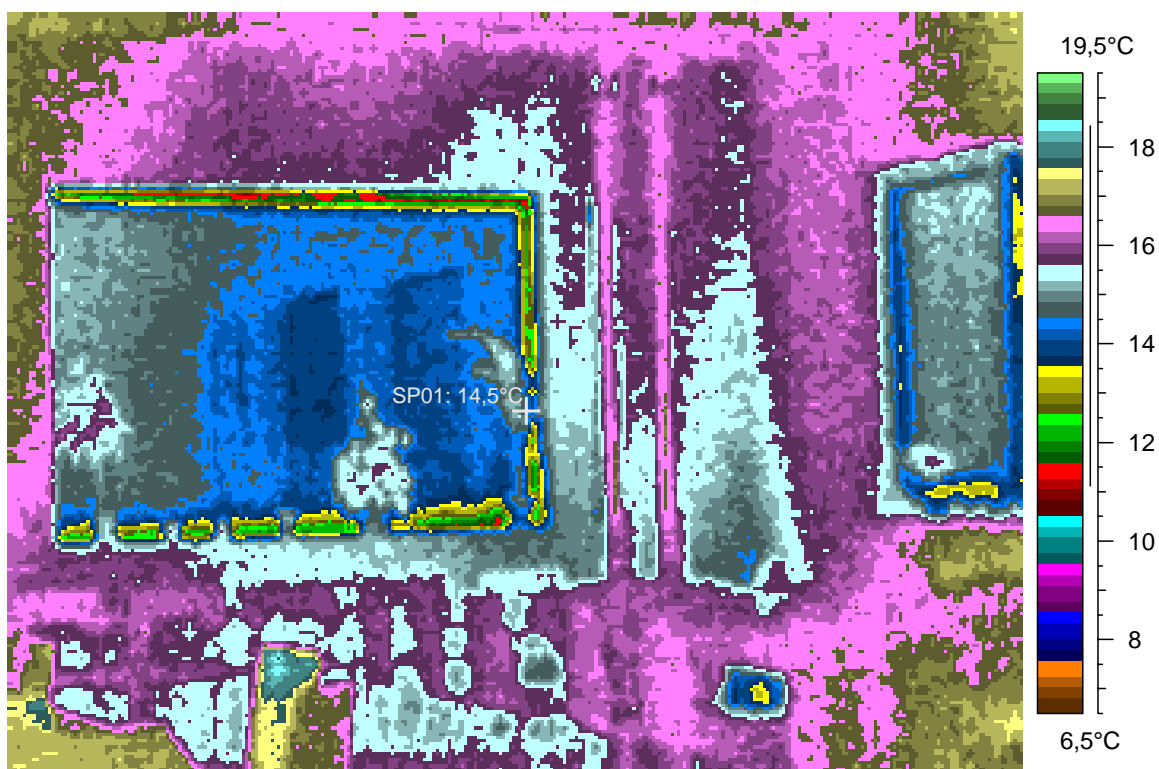

comments:

blabla

1 - Ir_1294.jpg

Label	Value
IR : max	20,1°C
IR : min	11,5°C
SP01	14,6°C

3.1.2008

22:48:37

Jižní okno v sále, fixní zasklení. Je dobře patrná hůře izolující oblast uprostřed, kde jsou skla prohnuta směrem k sobě.

2 - Ir_1295.jpg

Label	Value
IR : max	20,1°C
IR : min	11,3°C
SP01	14,6°C

3.1.2008

22:48:46

Pohled na jižní okno spolu s částí odvíravého jihozápadního. V jižním okně se zrcadlí okna západní i chladnější vnější zeď.

3 - Ir_1296.jpg

Label	Value
IR : max	18,7°C
IR : min	10,9°C
SP01	14,5°C

3.1.2008

22:49:34

comments:

blabla

4 - Ir_1297.jpg

Label	Value
IR : max	32,9°C
IR : min	9,7°C
SP01	12,8°C

3.1.2008

22:50:10

comments:

blabla

5 - Ir_1298.jpg

Label	Value
IR : max	16,9°C
IR : min	6,8°C
SP01	12,9°C

3.1.2008

22:51:05