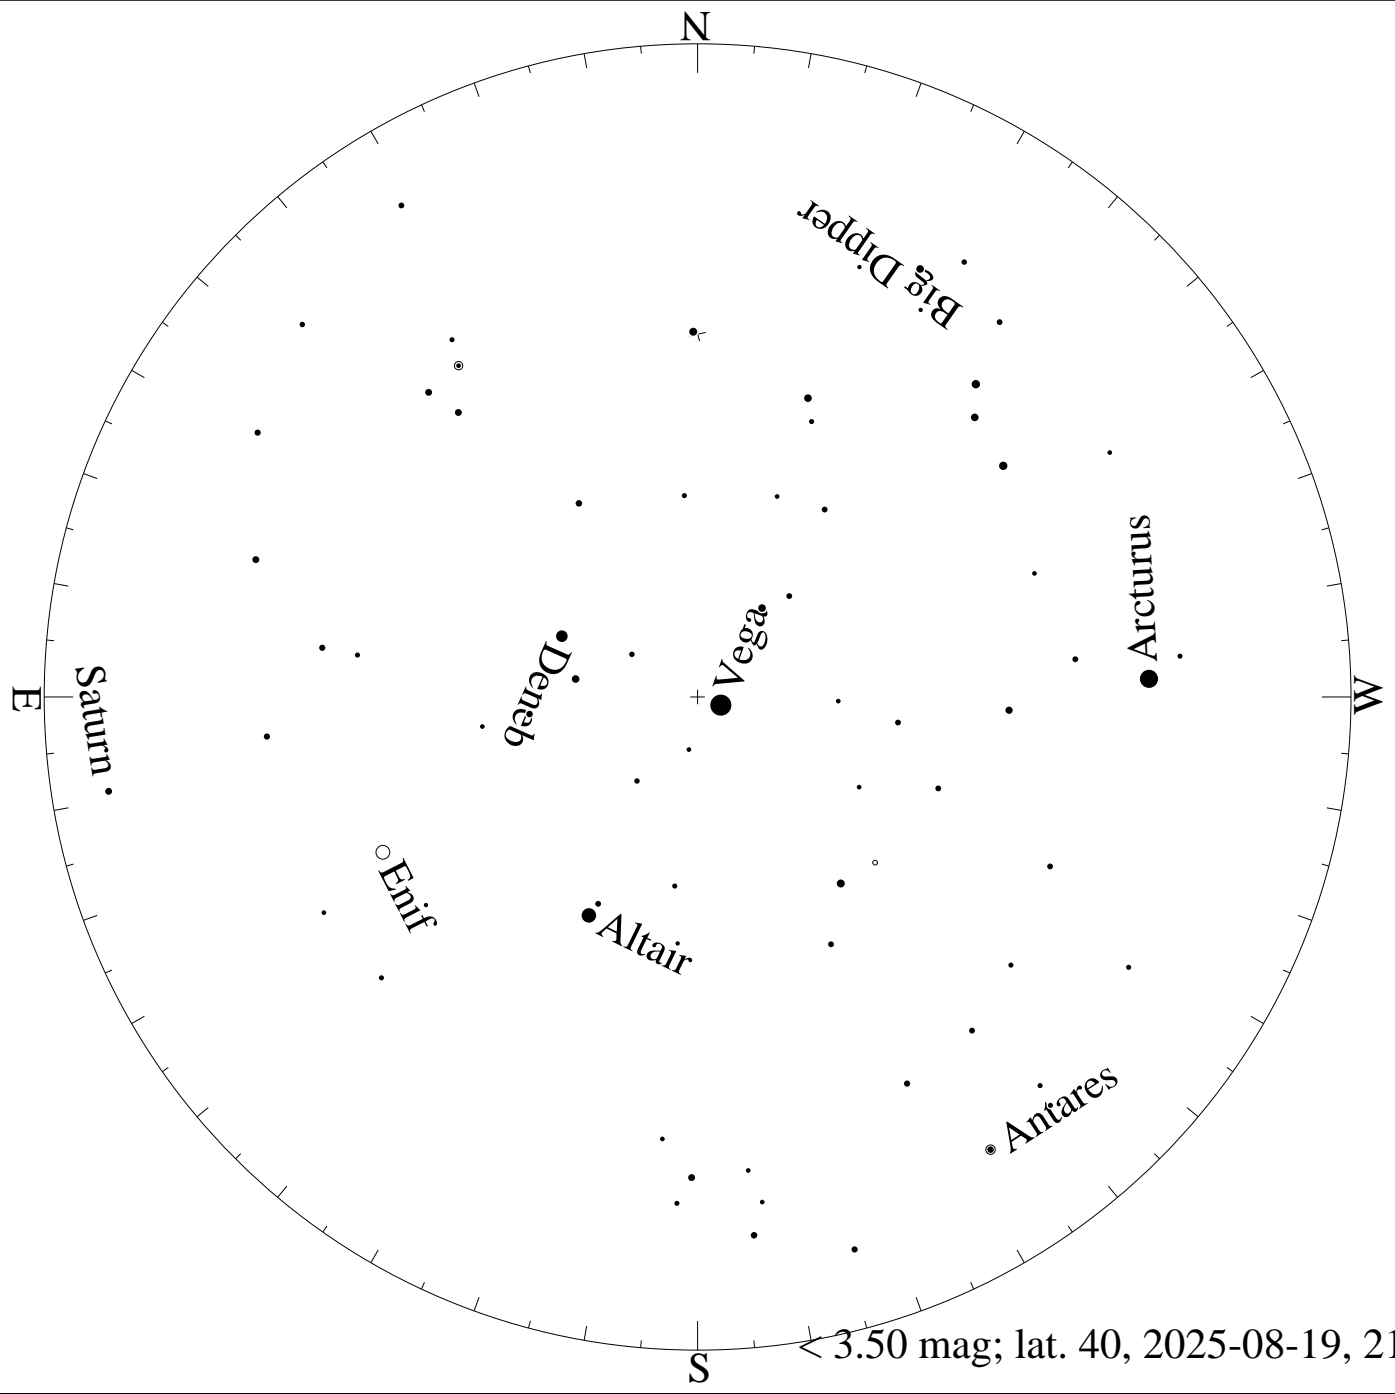

N

S

E

W

+ Vega

Arcturus

< 0.50 mag; lat. 40, 2025-08-19, 21 h local time

< 4.50 mag; lat. 40, 2025-08-19, 21 h local time

< 5.50 mag; lat. 40, 2025-08-19, 21 h local time