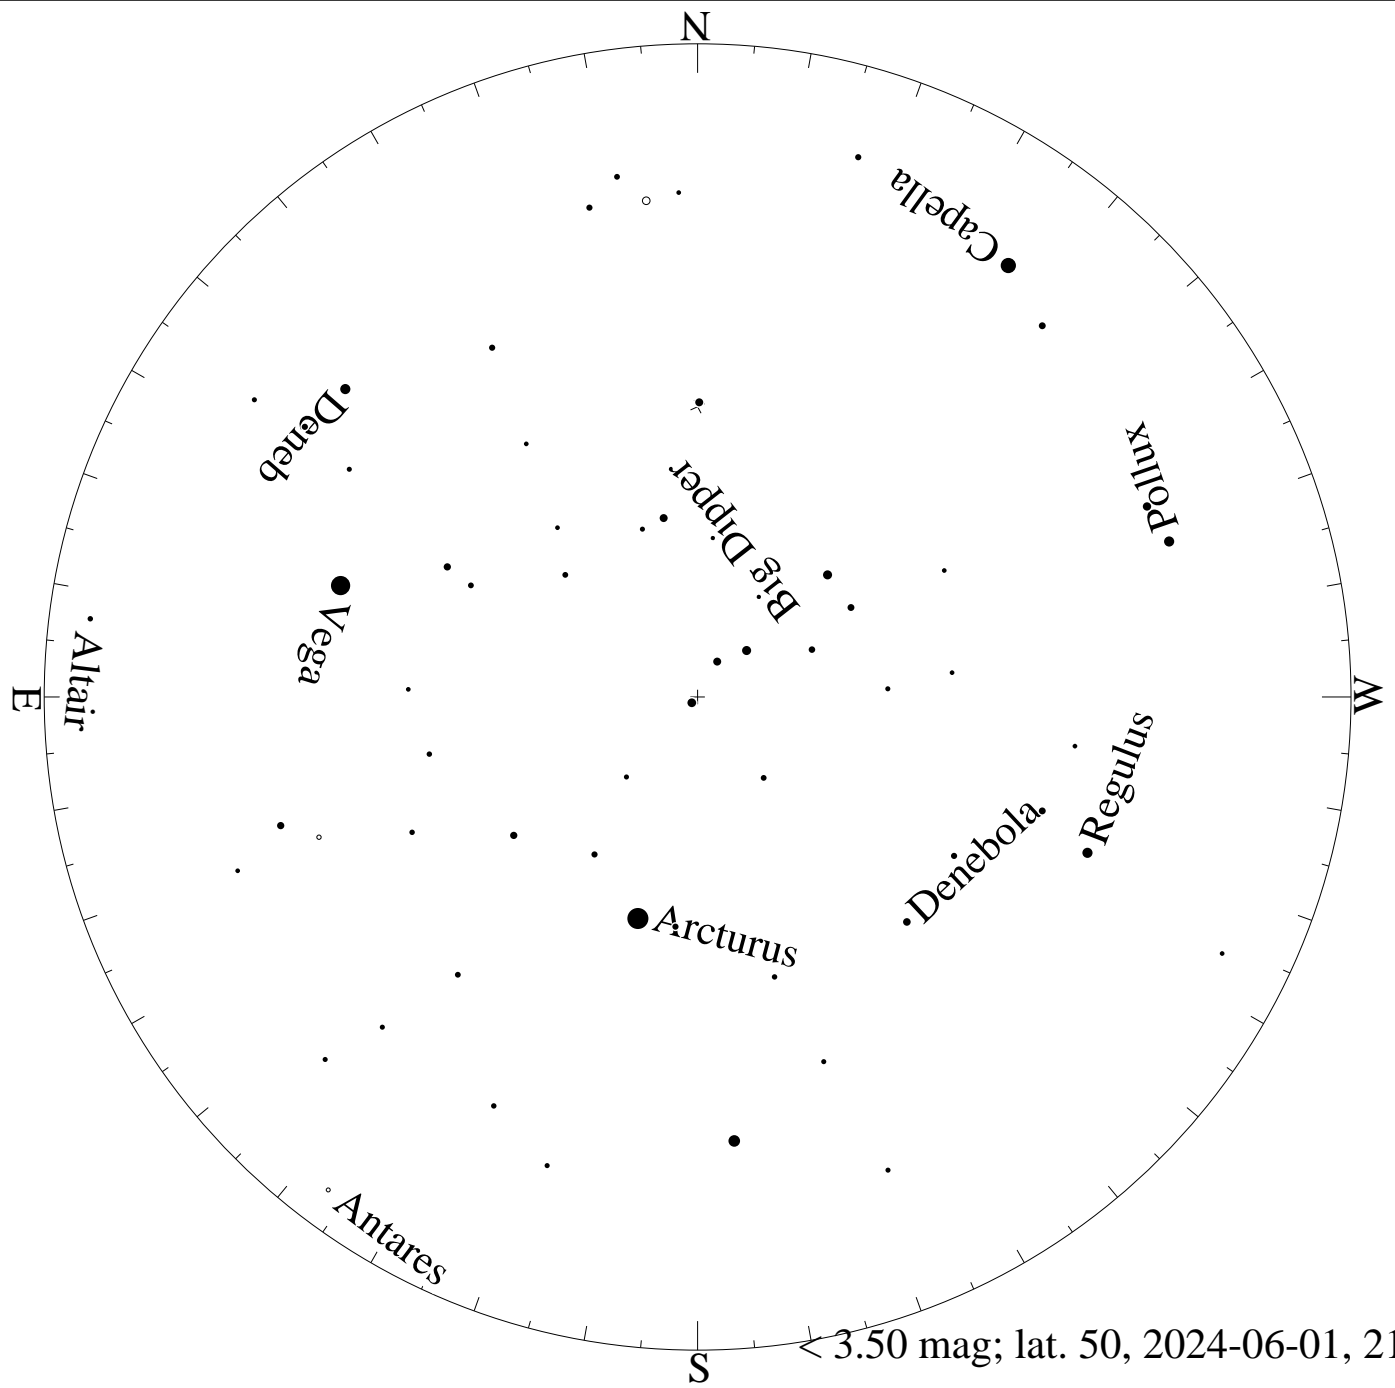

• Vega

• Arcturus

x

+

N

S

E

W

< 0.50 mag; lat. 50, 2024-06-01, 21 h local time

< 1.50 mag; lat. 50, 2024-06-01, 21 h local time

< 2.50 mag; lat. 50, 2024-06-01, 21 h local time

< 3.50 mag; lat. 50, 2024-06-01, 21 h local time

< 4.50 mag; lat. 50, 2024-06-01, 21 h local time

< 5.50 mag; lat. 50, 2024-06-01, 21 h local time