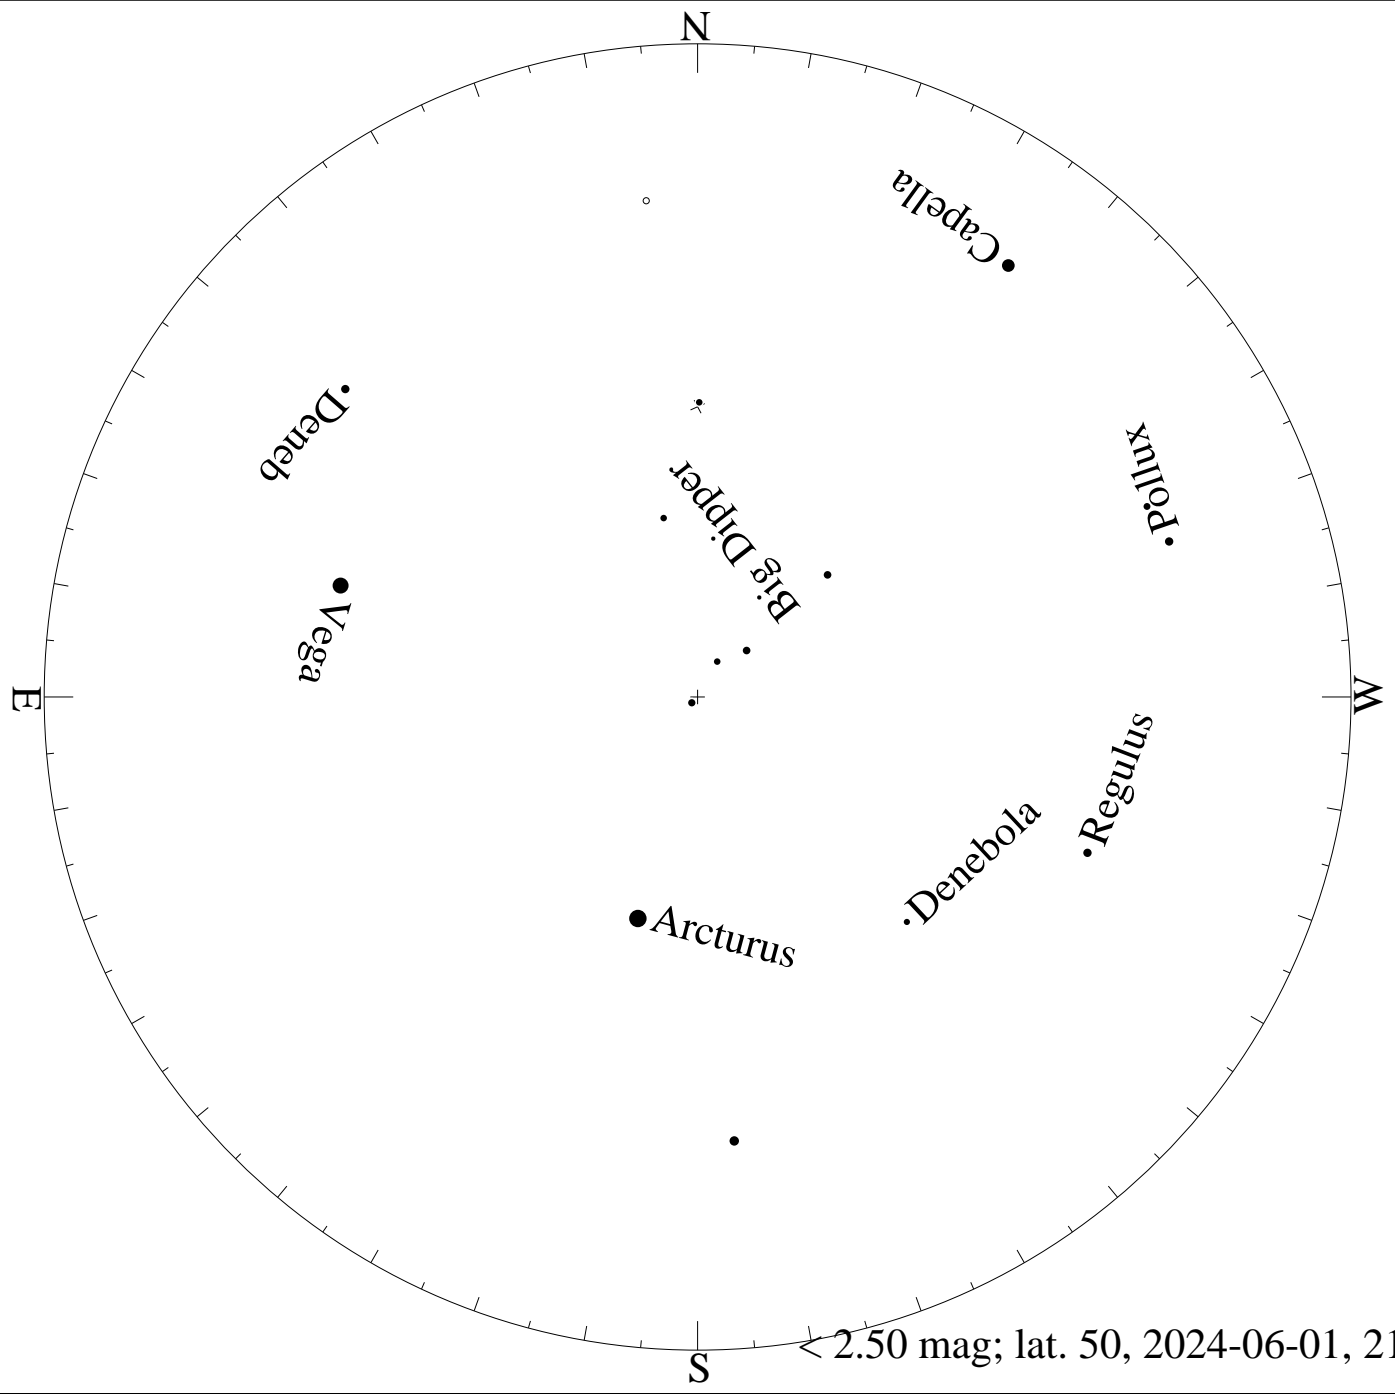

• Vega

• Arcturus

x

+

N

S

E

W

< 0.50 mag; lat. 50, 2024-06-01, 21 h local time

< 1.50 mag; lat. 50, 2024-06-01, 21 h local time

< 2.50 mag; lat. 50, 2024-06-01, 21 h local time

< 3.50 mag; lat. 50, 2024-06-01, 21 h local time

< 4.50 mag; lat. 50, 2024-06-01, 21 h local time

< 5.50 mag; lat. 50, 2024-06-01, 21 h local time