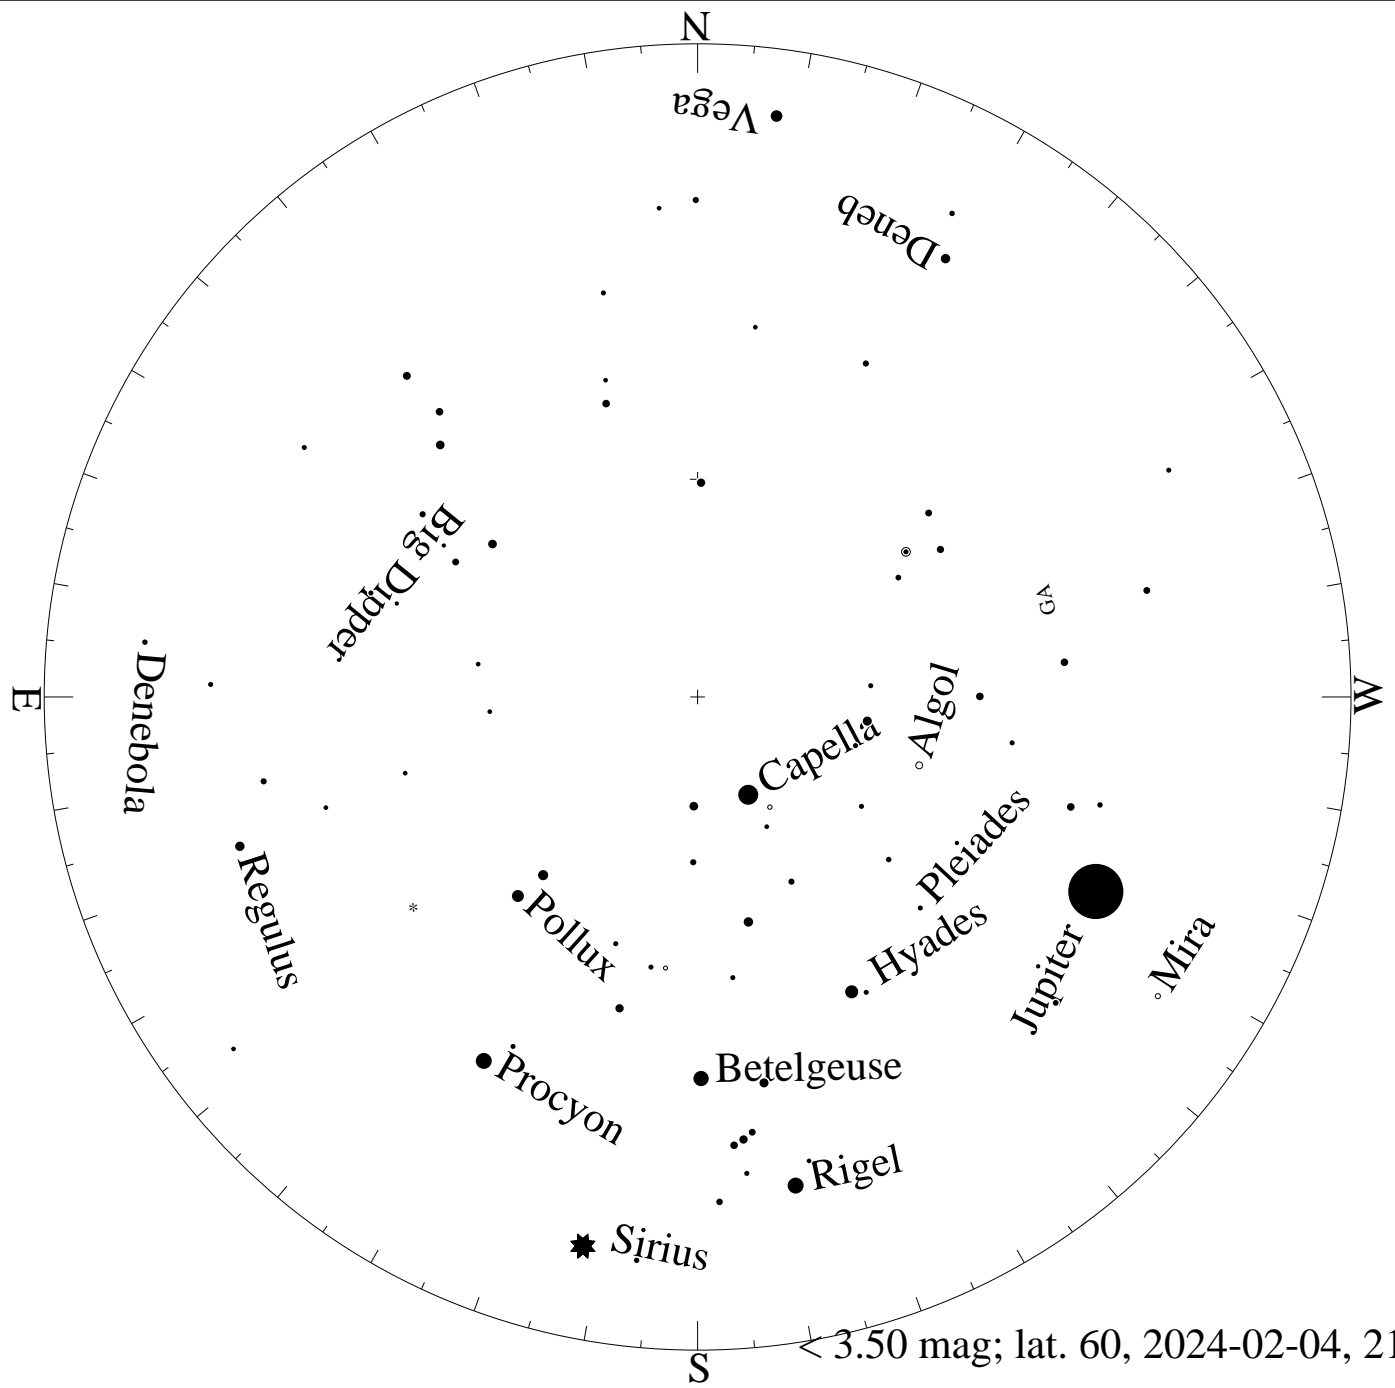

N

+

+

• *Capella*

● *Jupiter*

* *Sirius*

S

E

W

< 0.50 mag; lat. 60, 2024-02-04, 21 h local time

< 4.50 mag; lat. 60, 2024-02-04, 21 h local time

< 5.50 mag; lat. 60, 2024-02-04, 21 h local time