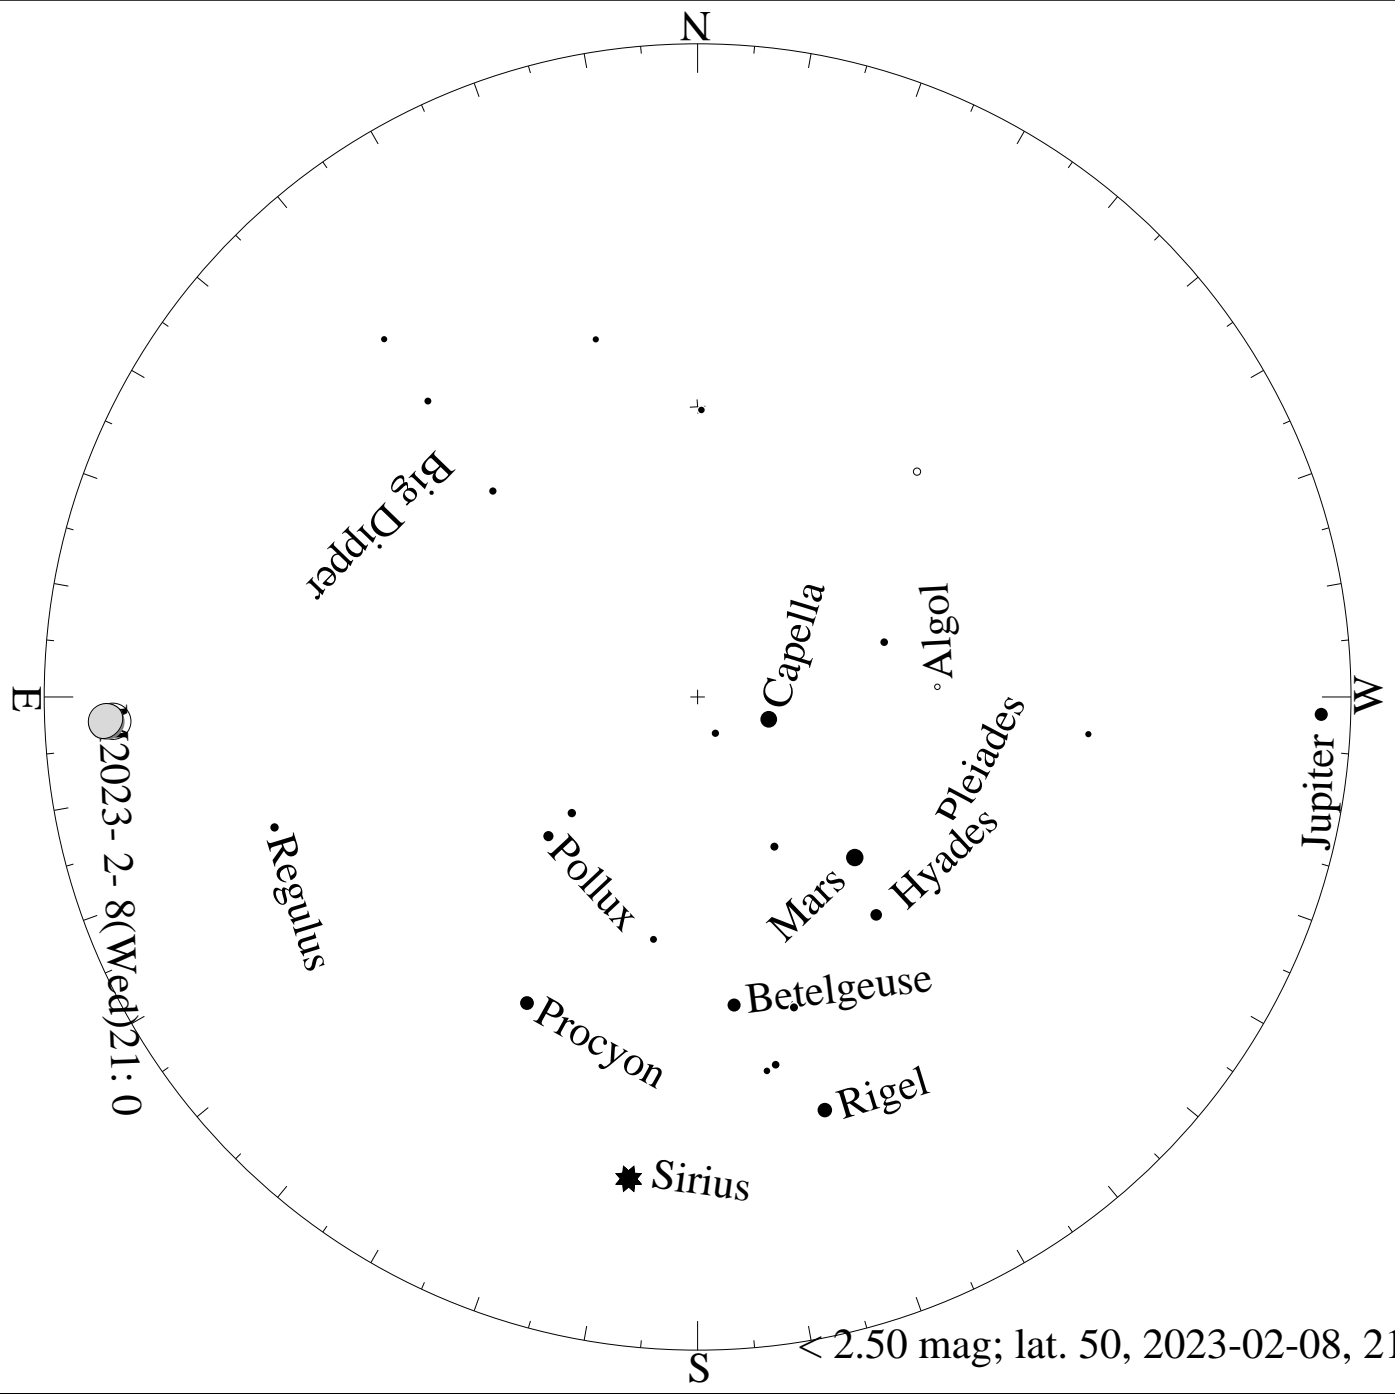

2023-2-8 (Wed) 21:00

• Capella

• Mars

* Sirius

< 0.50 mag; lat. 50, 2023-02-08, 21 h local time

< 3.50 mag; lat. 50, 2023-02-08, 21 h local time

< 5.50 mag; lat. 50, 2023-02-08, 21 h local time