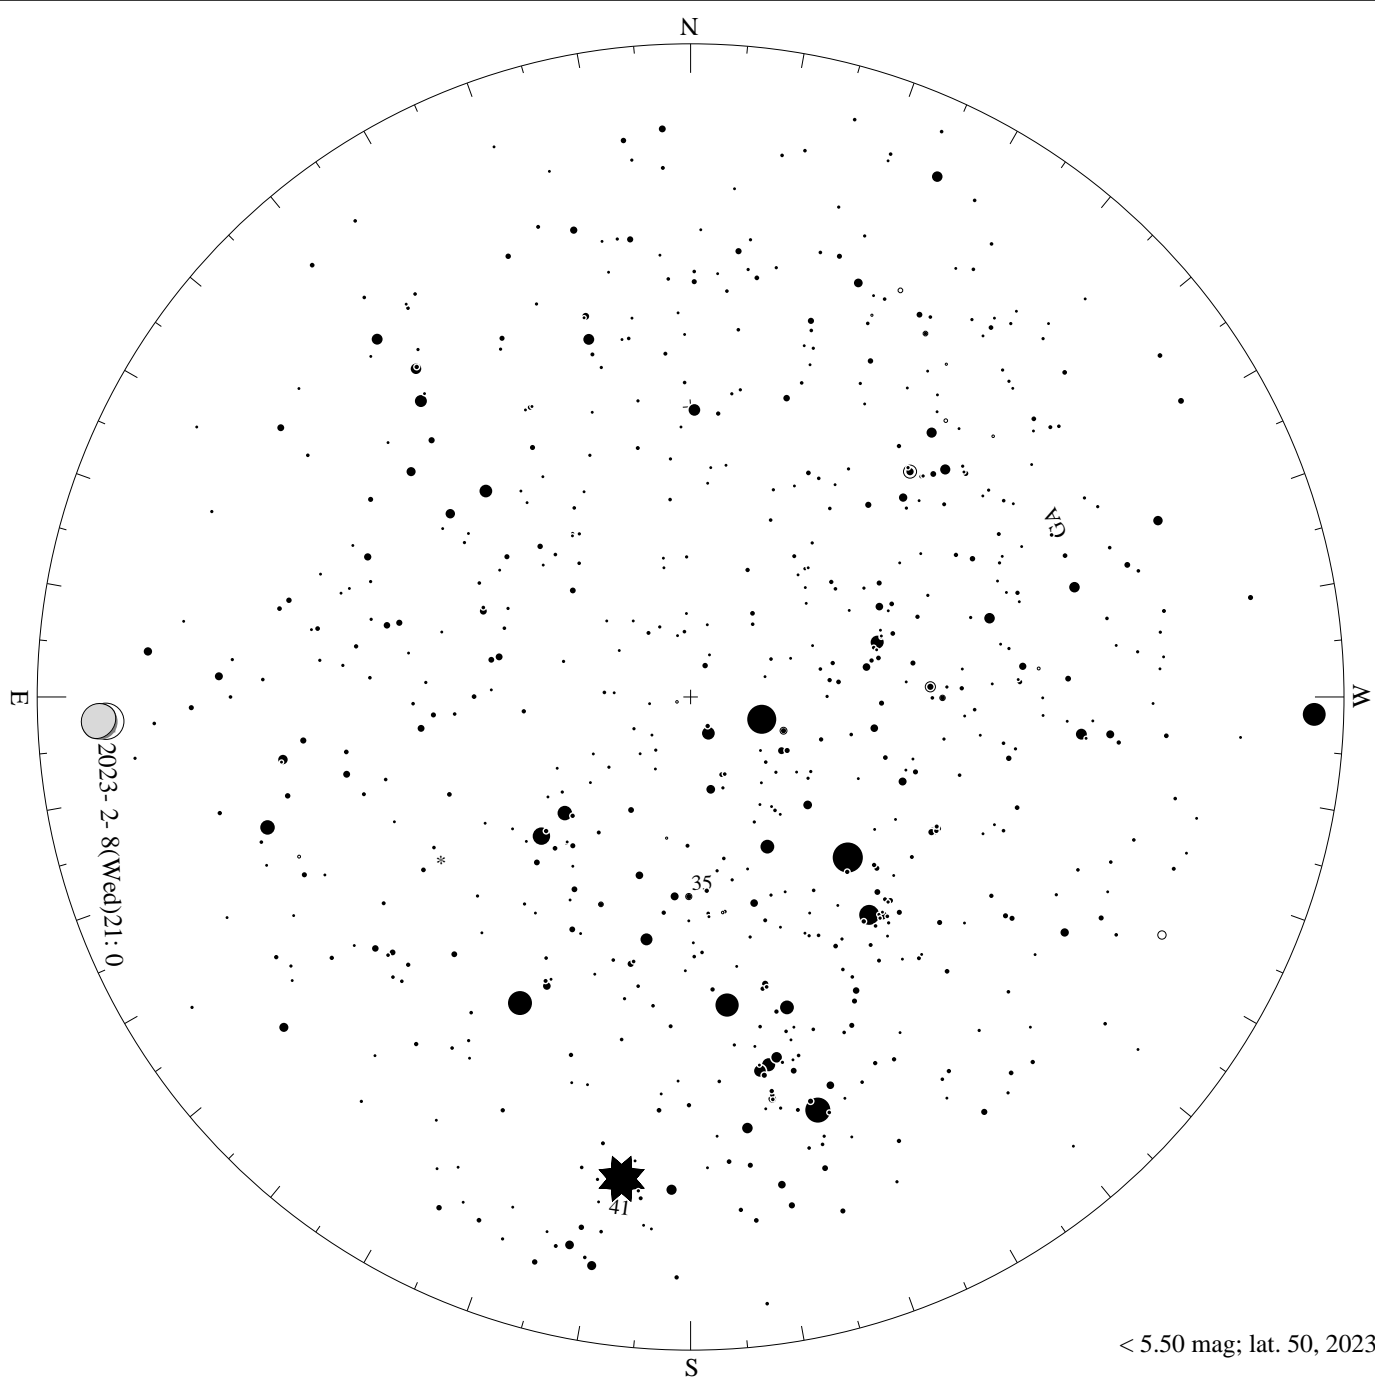

2023-2-8 (Wed) 21:00

• Capella

• Mars

* Sirius

< 0.50 mag; lat. 50, 2023-02-08, 21 h local time

< 3.50 mag; lat. 50, 2023-02-08, 21 h local time

< 5.50 mag; lat. 50, 2023-02-08, 21 h local time