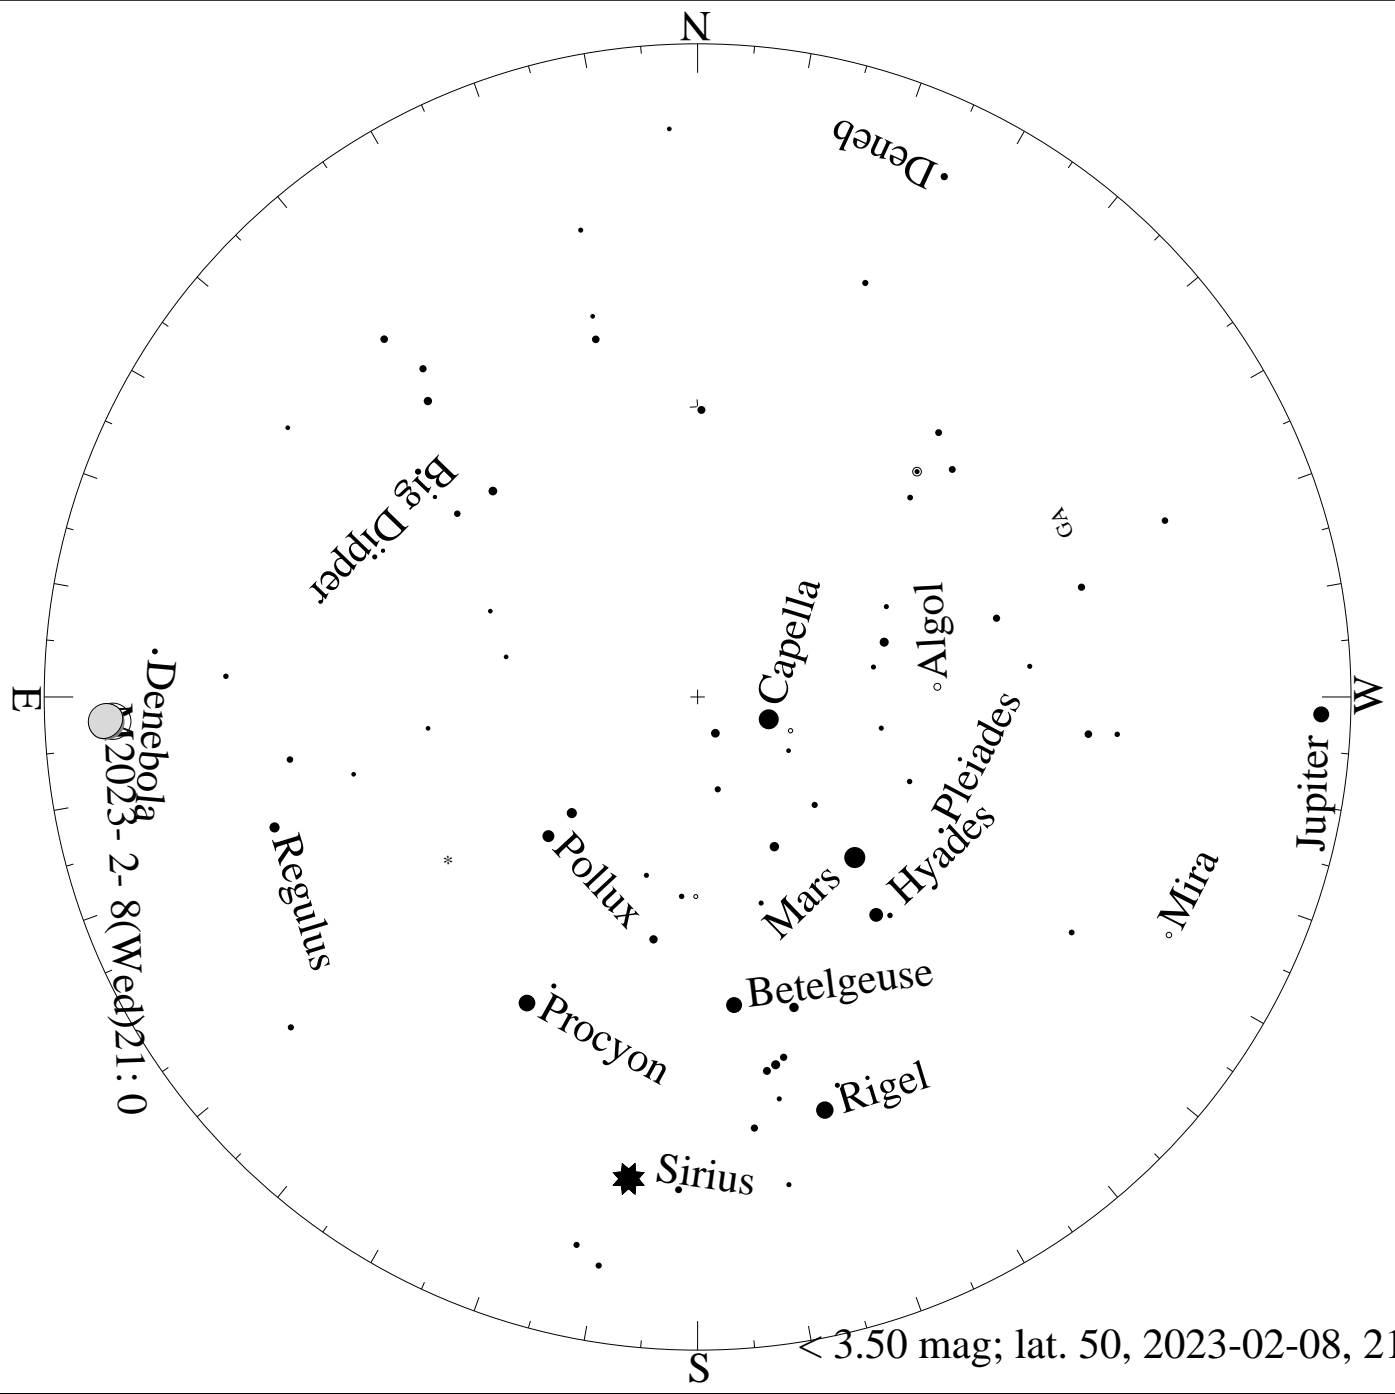

2023-2-8 (Wed) 21:00

• Capella

• Mars

* Sirius

< 0.50 mag; lat. 50, 2023-02-08, 21 h local time

< 3.50 mag; lat. 50, 2023-02-08, 21 h local time

< 5.50 mag; lat. 50, 2023-02-08, 21 h local time