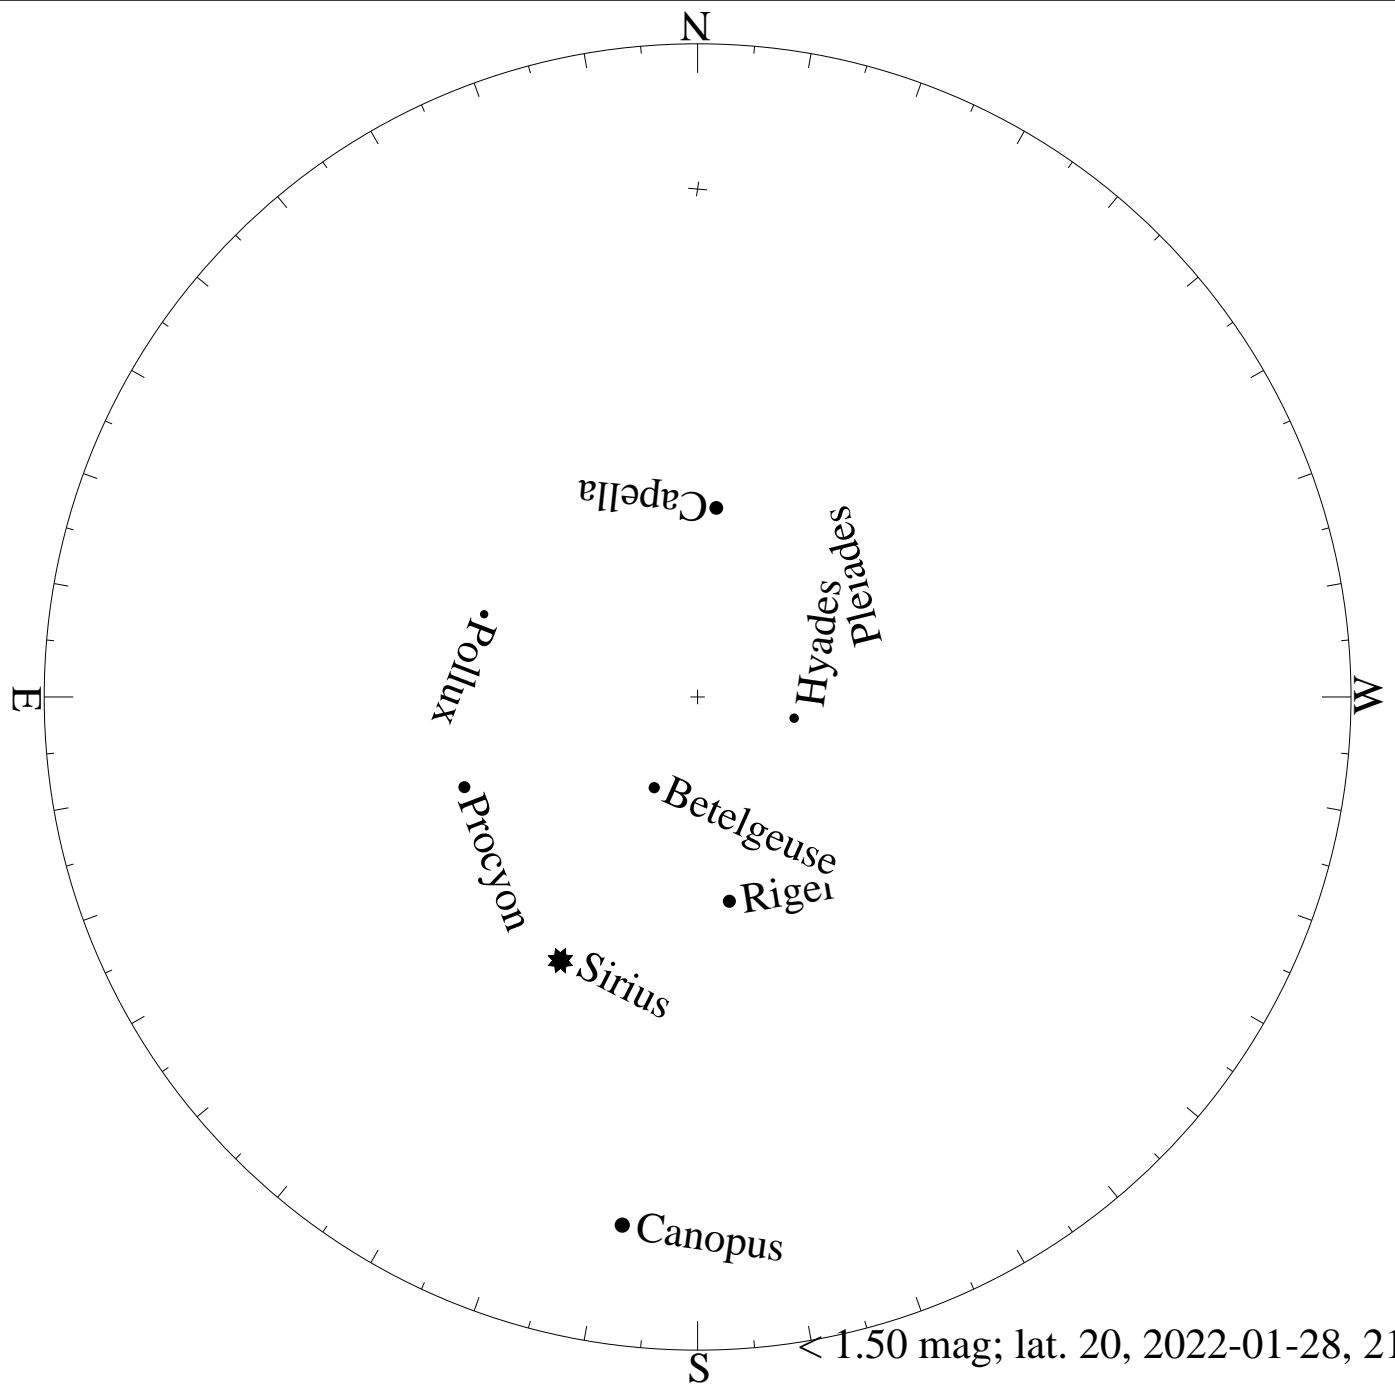

• Capella

• Rigel

\* Sirius

• Canopus

+

+

N

S

E

W

< 0.50 mag; lat. 20, 2022-01-28, 21 h local time

> 1.50 mag; lat. 20, 2022-01-28, 21 h local time

< 2.50 mag; lat. 20, 2022-01-28, 21 h local time

< 4.50 mag; lat. 20, 2022-01-28, 21 h local time

< 5.50 mag; lat. 20, 2022-01-28, 21 h local time