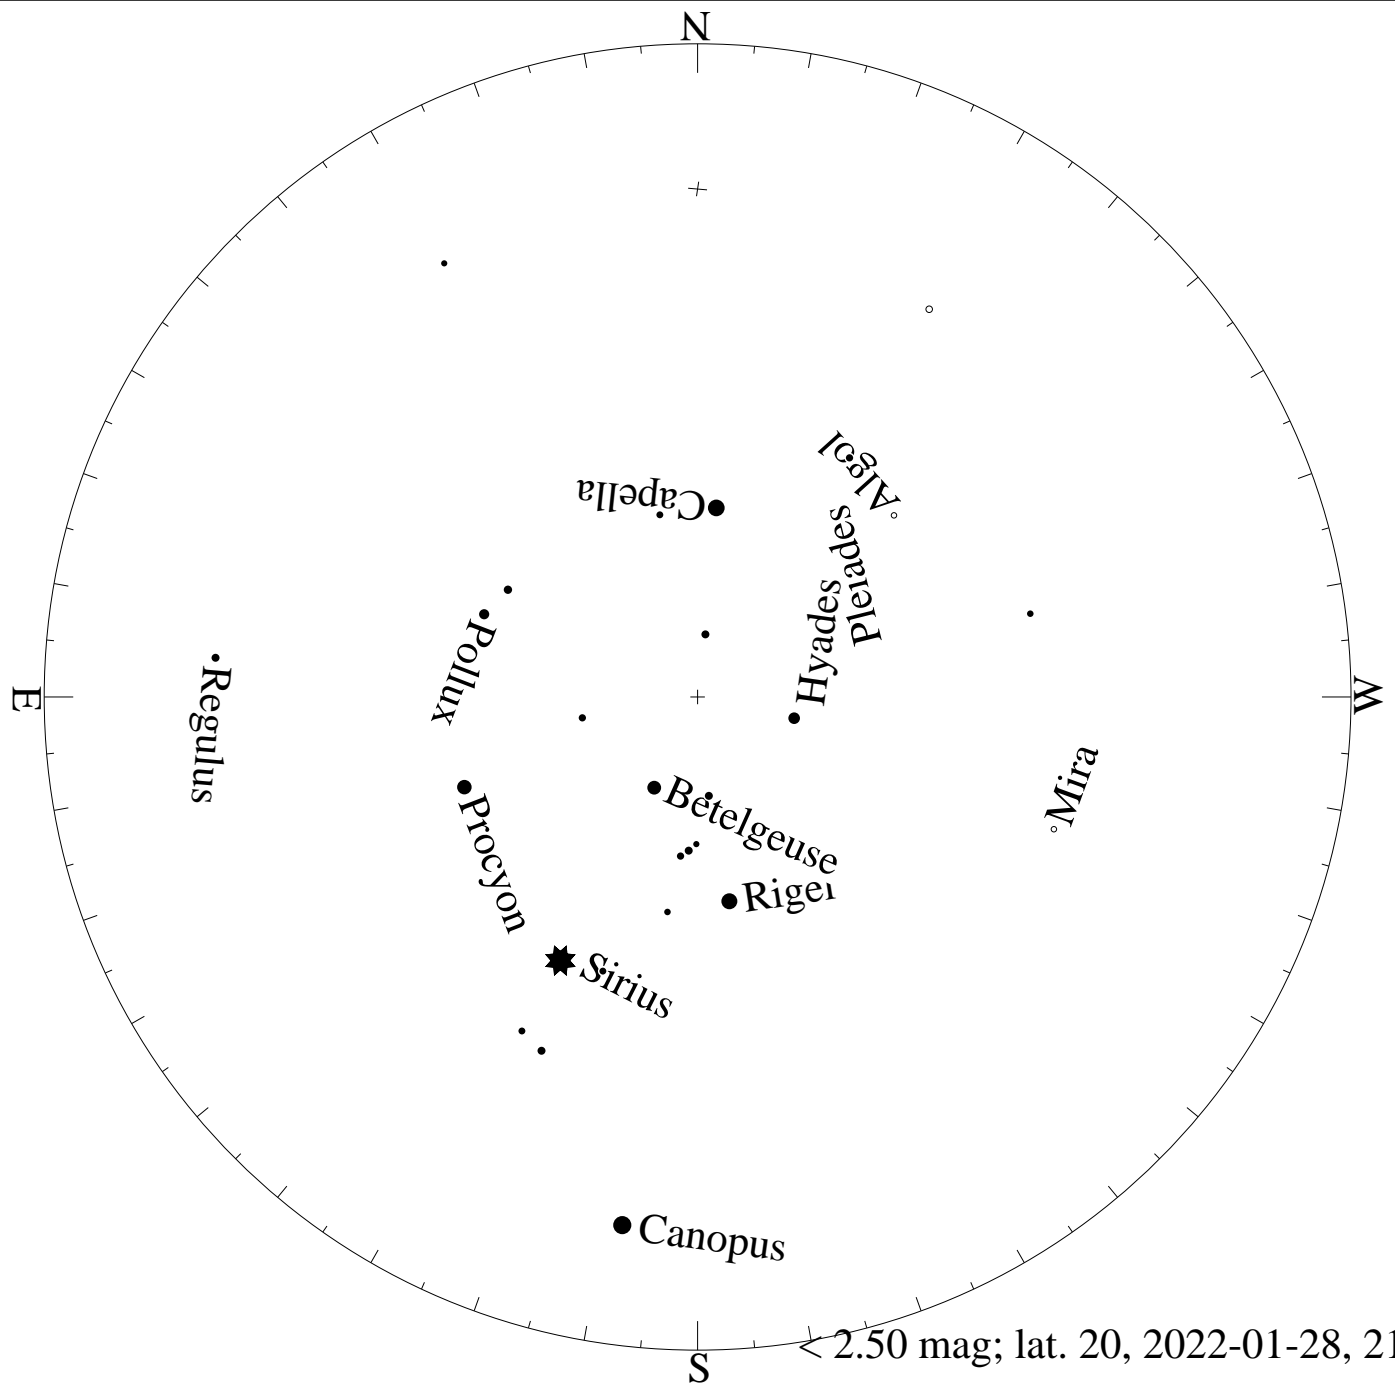

• Capella

• Rigel

\* Sirius

• Canopus

+

+

N

S

E

W

< 0.50 mag; lat. 20, 2022-01-28, 21 h local time

> 1.50 mag; lat. 20, 2022-01-28, 21 h local time

< 2.50 mag; lat. 20, 2022-01-28, 21 h local time

< 4.50 mag; lat. 20, 2022-01-28, 21 h local time

< 5.50 mag; lat. 20, 2022-01-28, 21 h local time