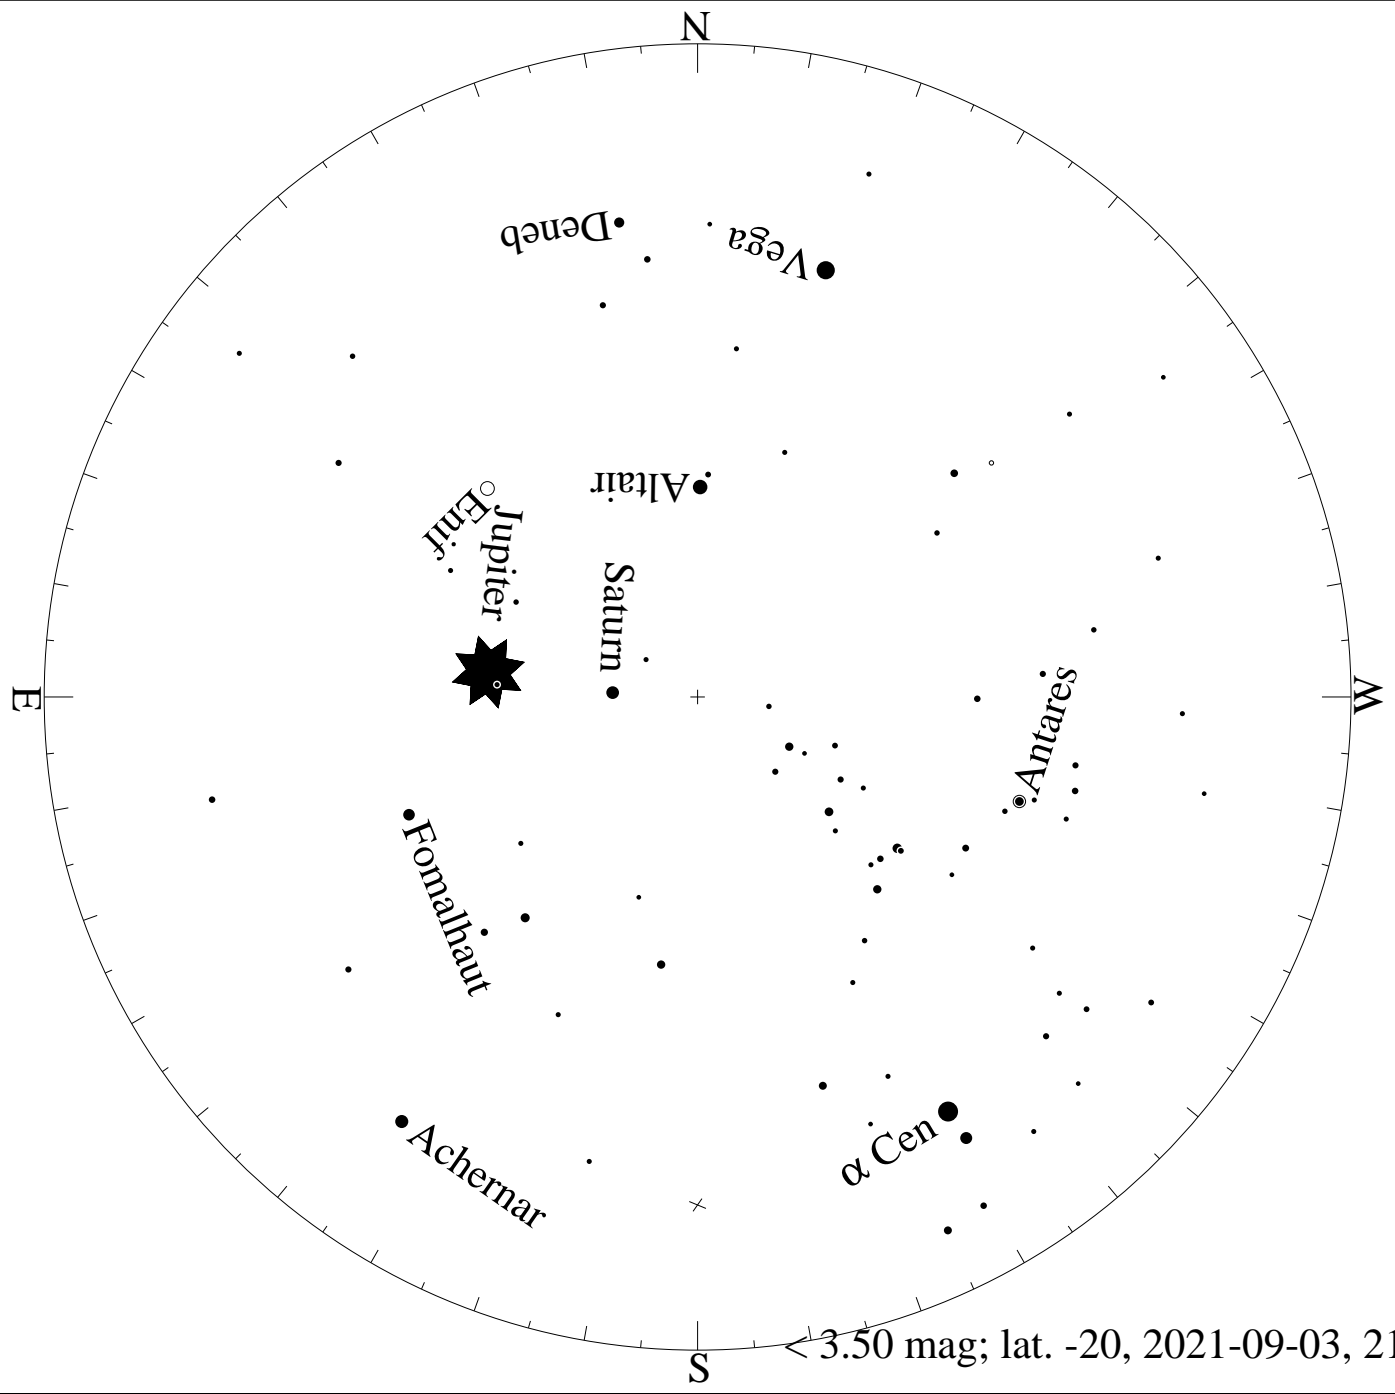

Jupiter

$\alpha$  Cen

< 0.50 mag; lat. -20, 2021-09-03, 21 h local time

< 1.50 mag; lat. -20, 2021-09-03, 21 h local time

< 2.50 mag; lat. -20, 2021-09-03, 21 h local time

< 4.50 mag; lat. -20, 2021-09-03, 21 h local time

< 5.50 mag; lat. -20, 2021-09-03, 21 h local time