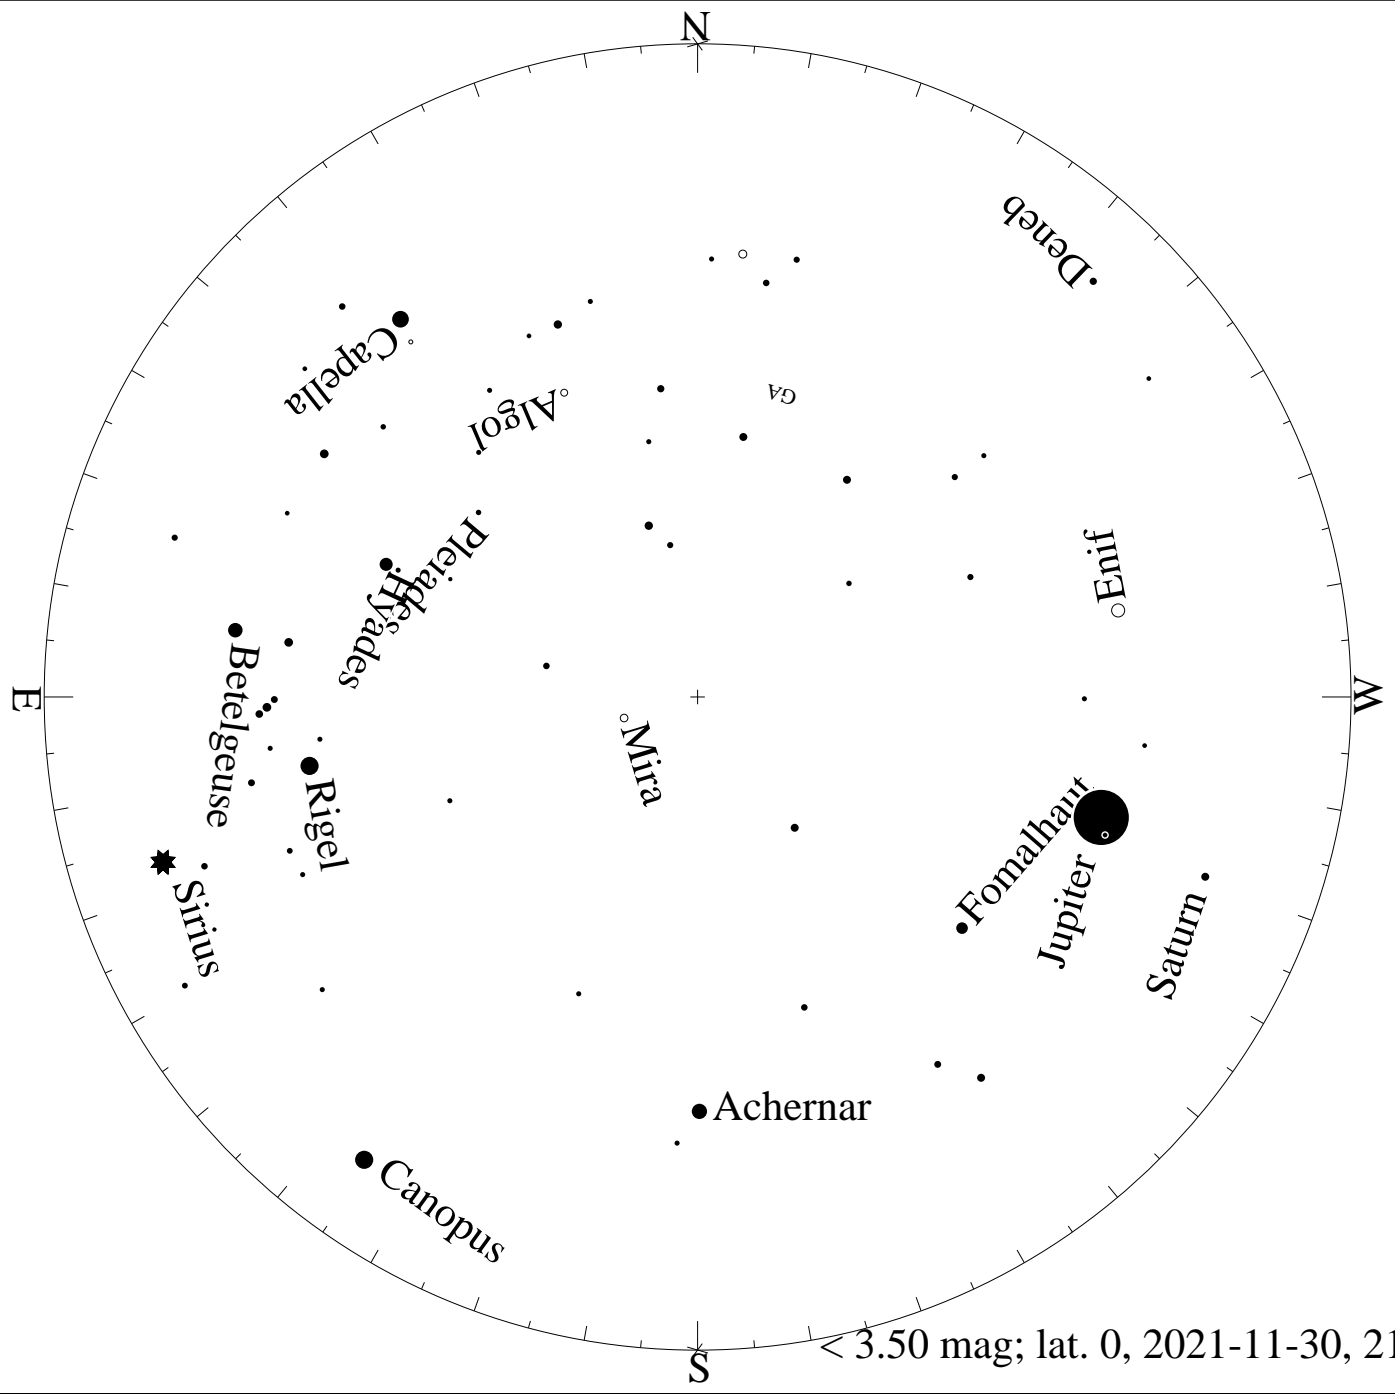

< 0.50 mag; lat. 0, 2021-11-30, 21 h local time

< 1.50 mag; lat. 0, 2021-11-30, 21 h local time

< 2.50 mag; lat. 0, 2021-11-30, 21 h local time

< 4.50 mag; lat. 0, 2021-11-30, 21 h local time

< 5.50 mag; lat. 0, 2021-11-30, 21 h local time