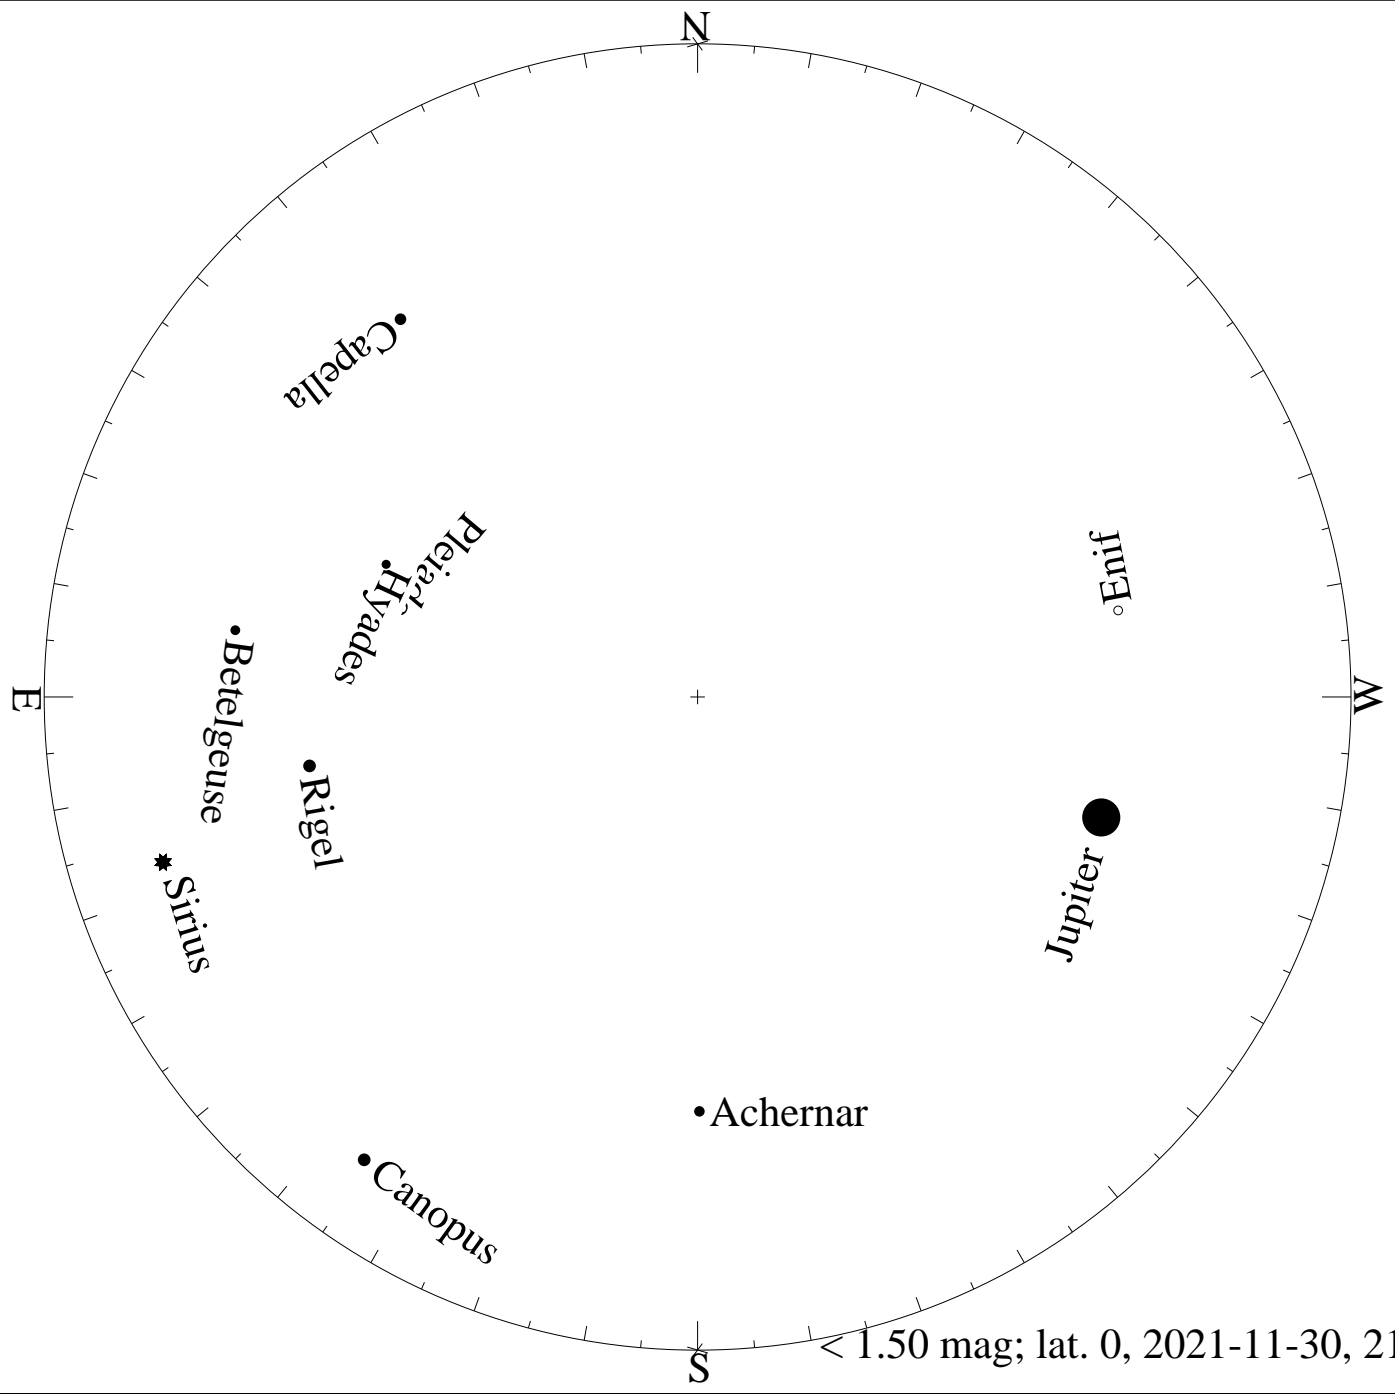

< 0.50 mag; lat. 0, 2021-11-30, 21 h local time

< 1.50 mag; lat. 0, 2021-11-30, 21 h local time

< 2.50 mag; lat. 0, 2021-11-30, 21 h local time

< 4.50 mag; lat. 0, 2021-11-30, 21 h local time

< 5.50 mag; lat. 0, 2021-11-30, 21 h local time