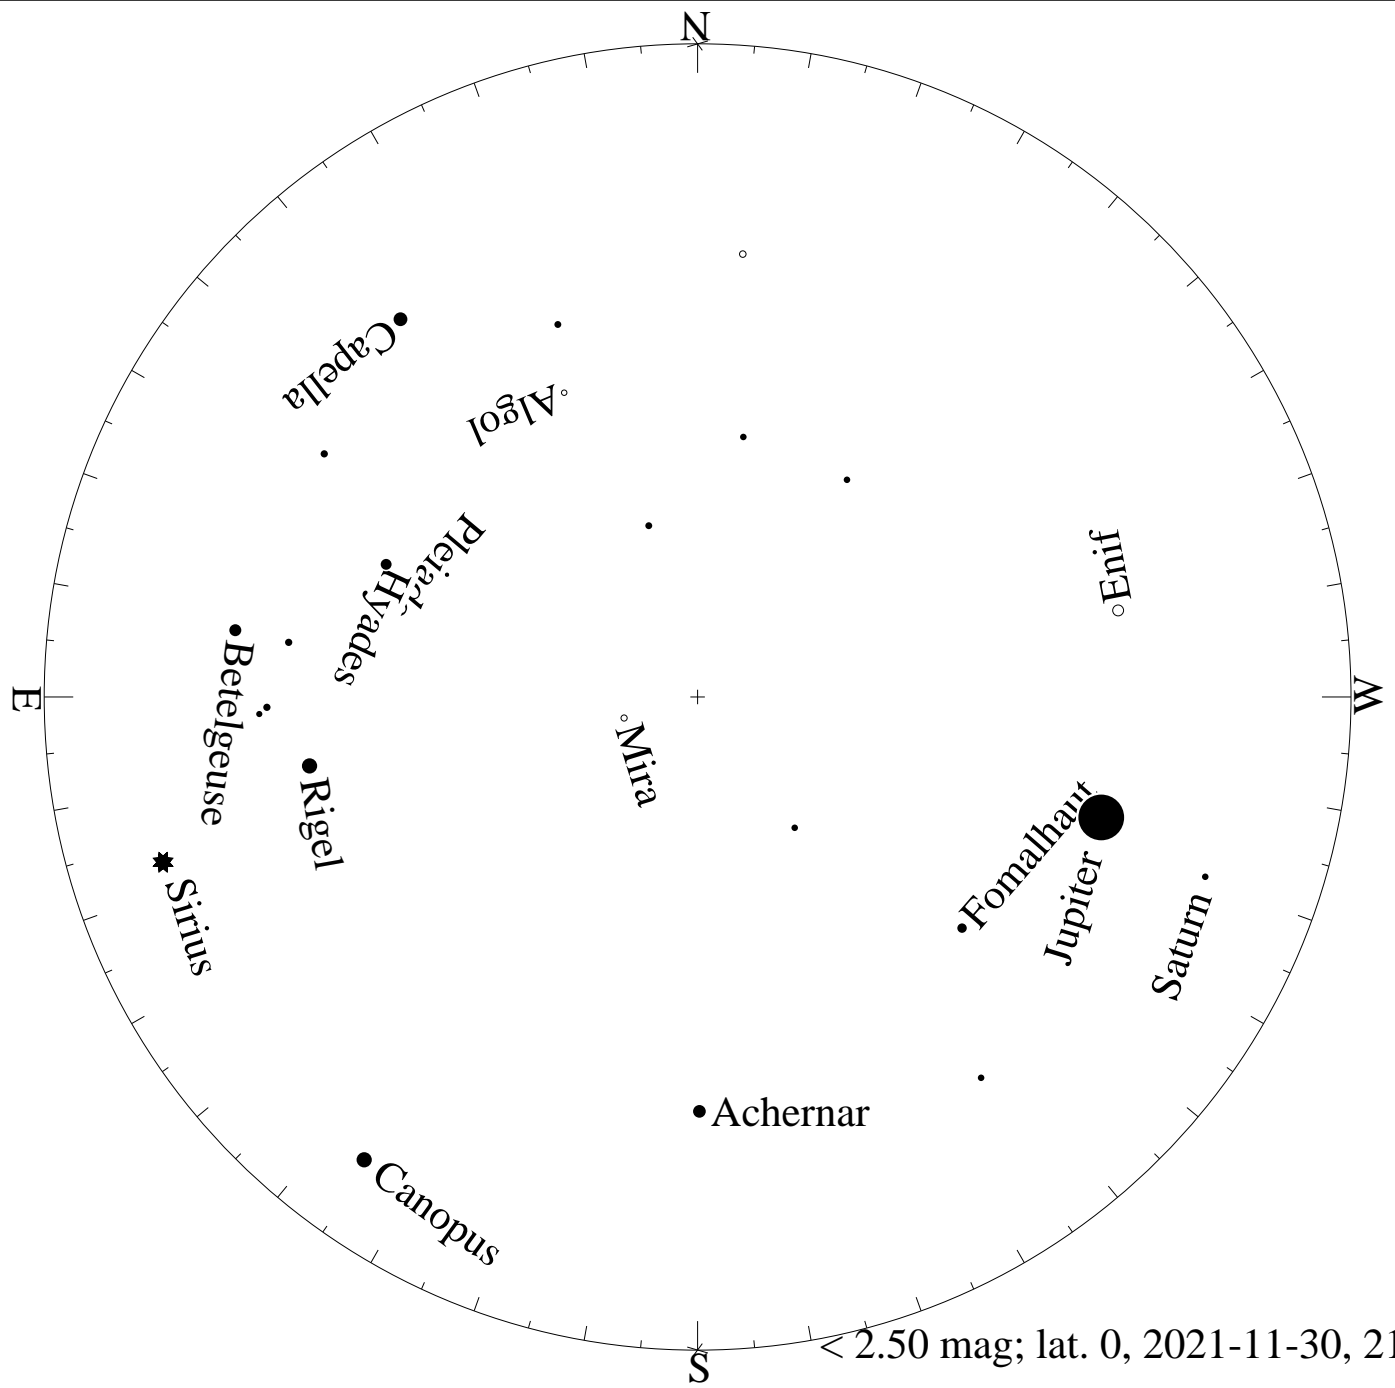

< 0.50 mag; lat. 0, 2021-11-30, 21 h local time

< 1.50 mag; lat. 0, 2021-11-30, 21 h local time

< 2.50 mag; lat. 0, 2021-11-30, 21 h local time

< 4.50 mag; lat. 0, 2021-11-30, 21 h local time

< 5.50 mag; lat. 0, 2021-11-30, 21 h local time