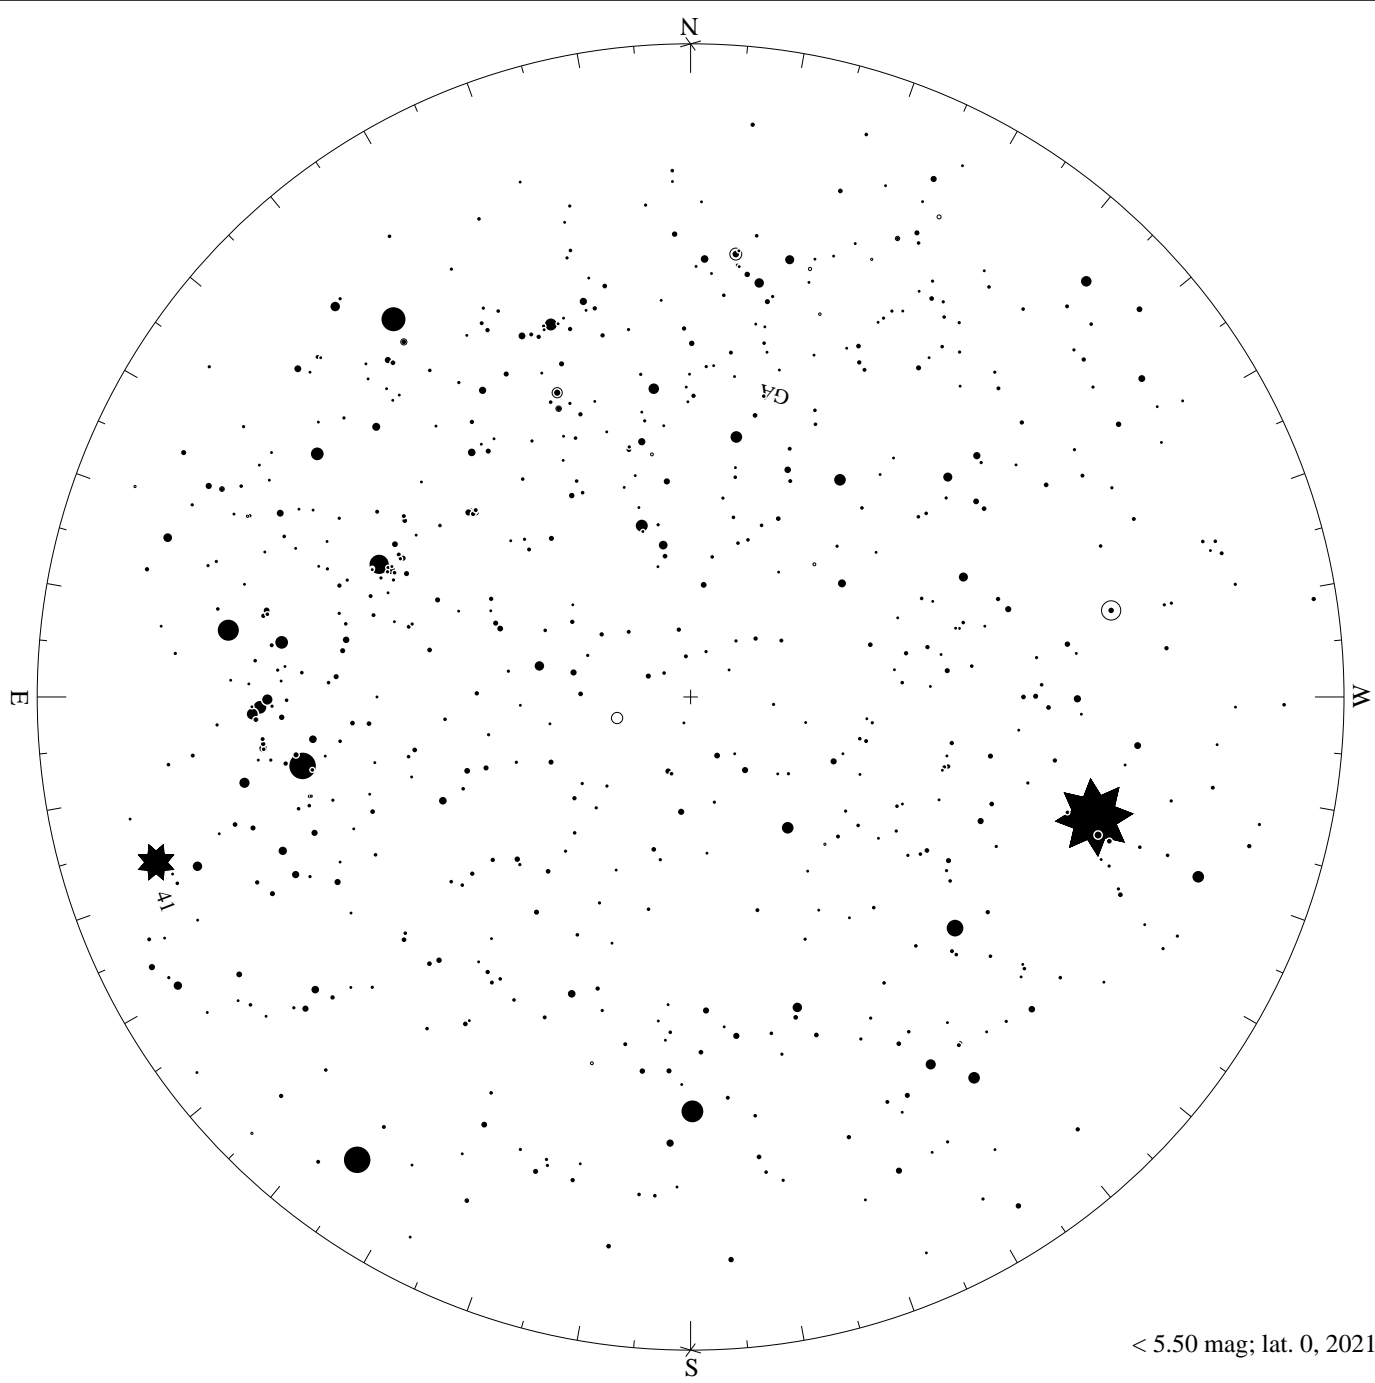

< 0.50 mag; lat. 0, 2021-11-30, 21 h local time

< 1.50 mag; lat. 0, 2021-11-30, 21 h local time

< 2.50 mag; lat. 0, 2021-11-30, 21 h local time

< 4.50 mag; lat. 0, 2021-11-30, 21 h local time

< 5.50 mag; lat. 0, 2021-11-30, 21 h local time