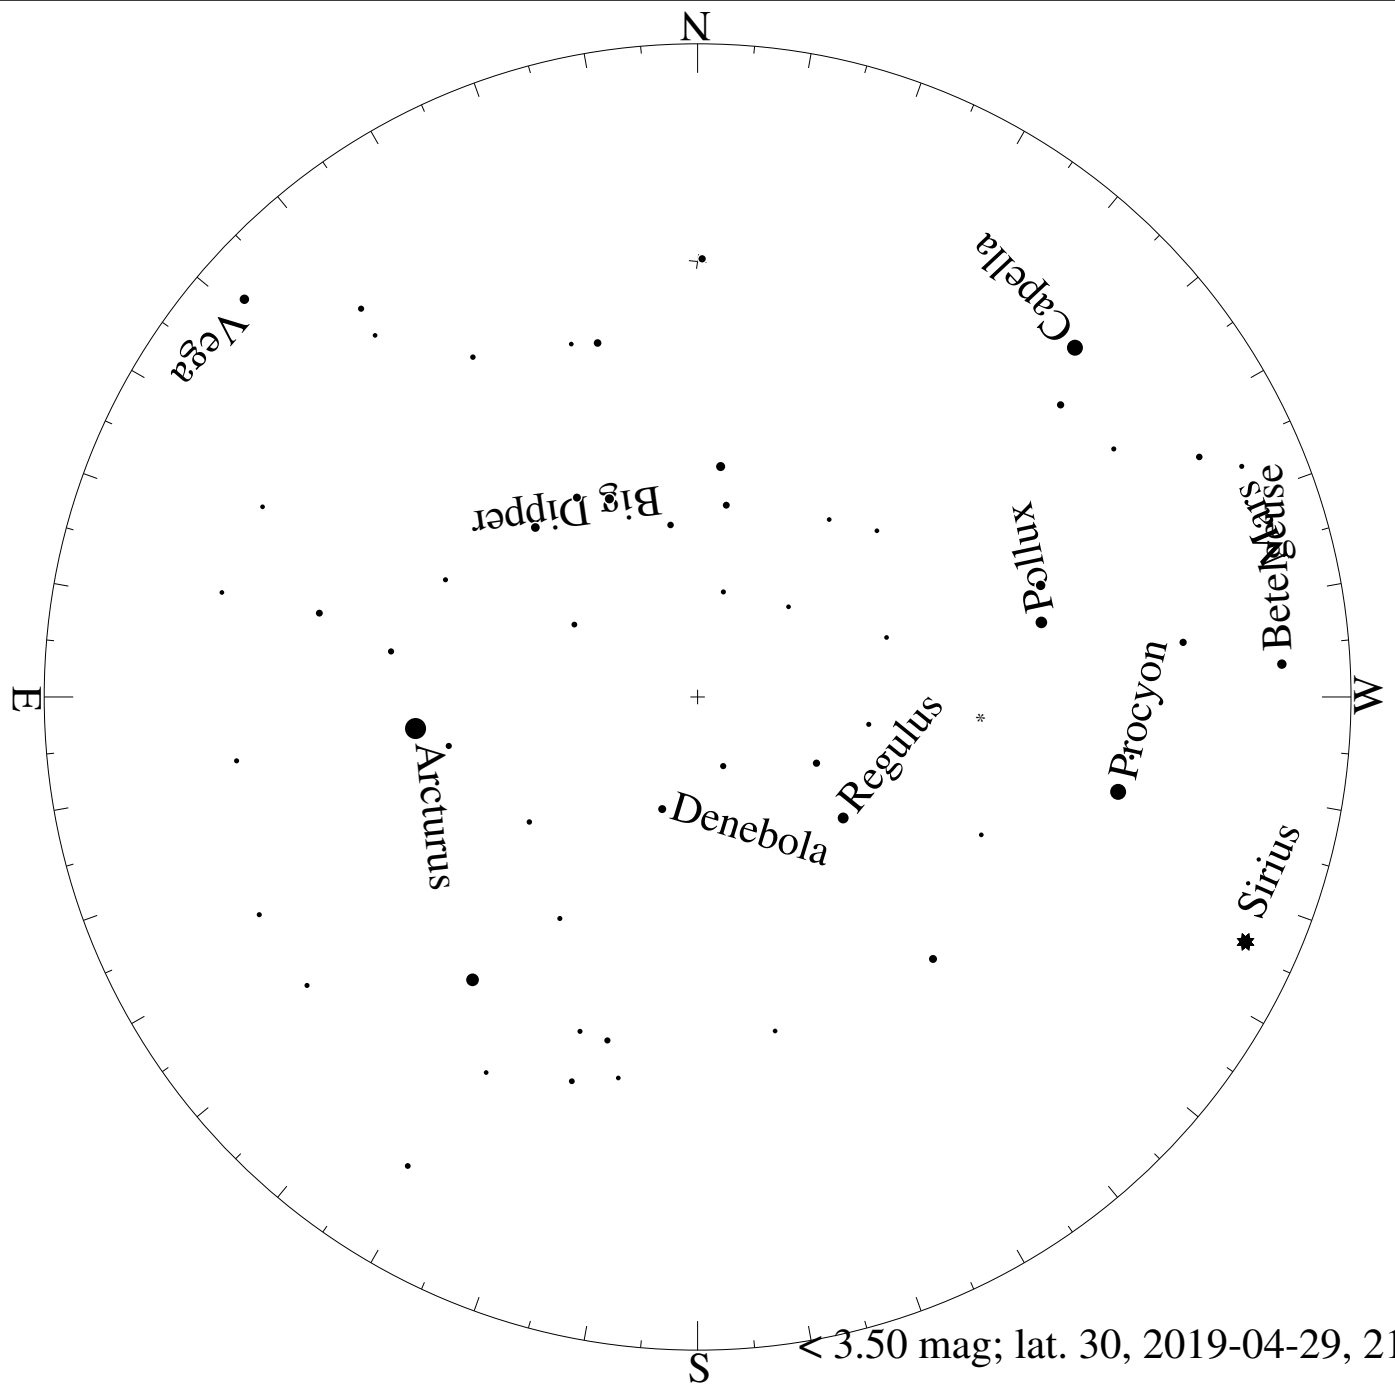

• Arcurus

* Sirius

< 0.50 mag; lat. 30, 2019-04-29, 21 h local time

< 2.50 mag; lat. 30, 2019-04-29, 21 h local time

< 3.50 mag; lat. 30, 2019-04-29, 21 h local time

< 4.50 mag; lat. 30, 2019-04-29, 21 h local time

< 5.50 mag; lat. 30, 2019-04-29, 21 h local time